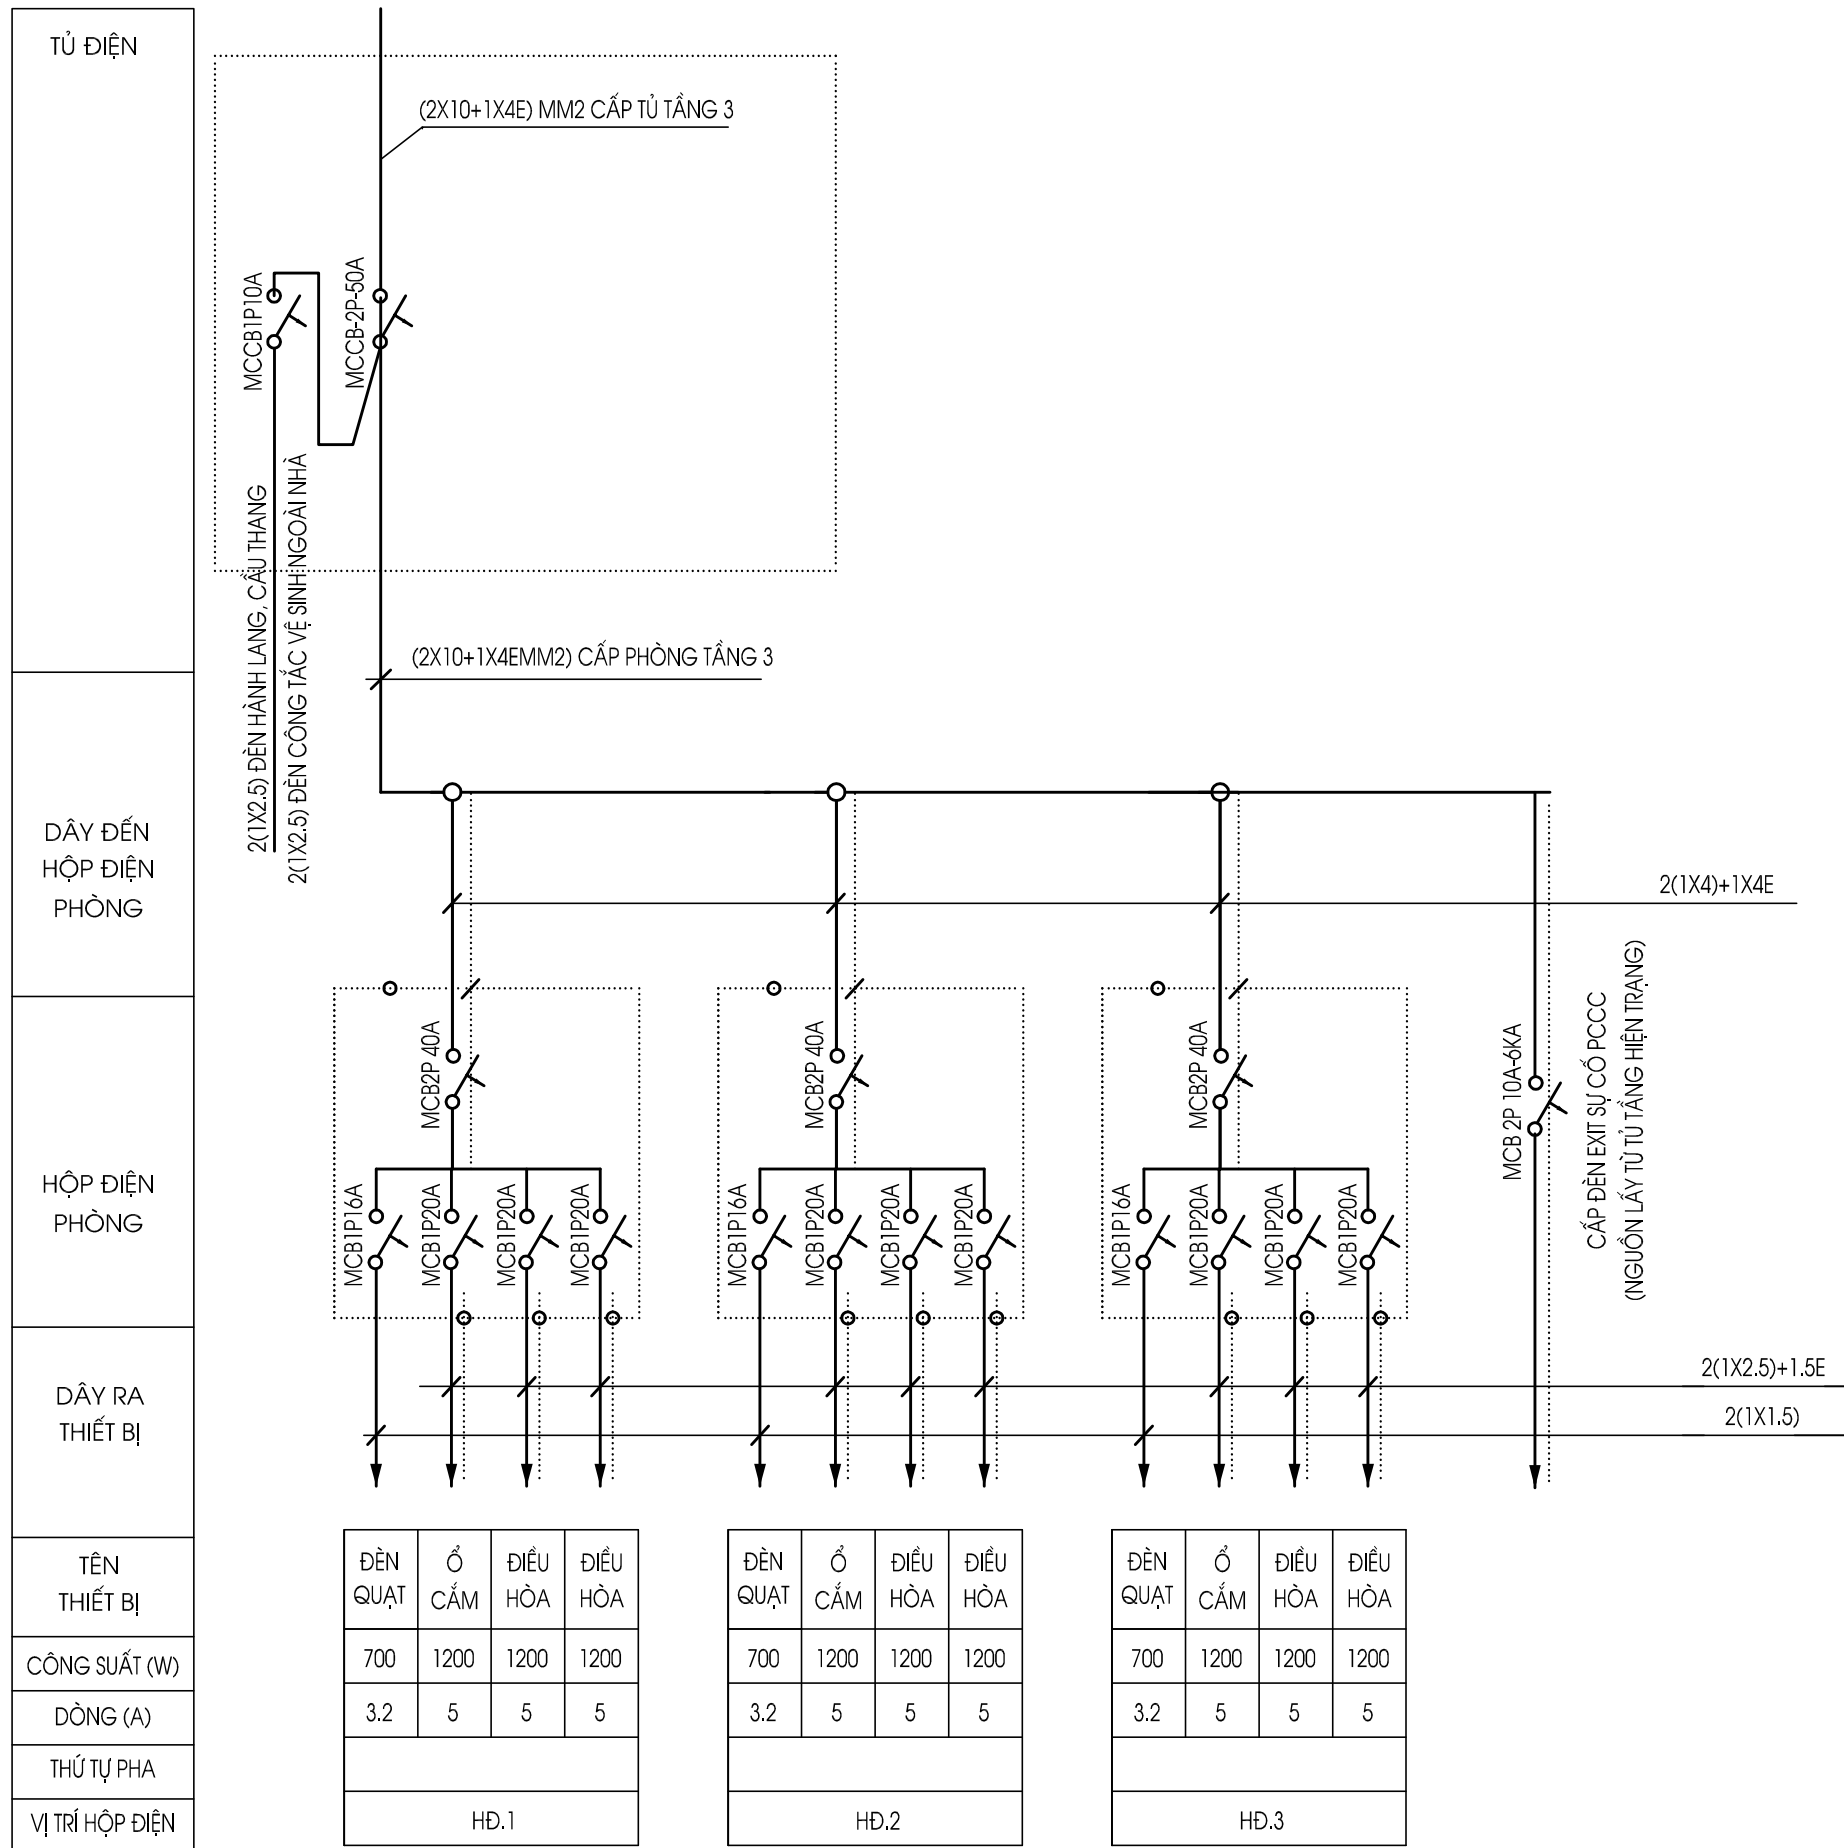

TỦ ĐIỆN
DÂY ĐẾN HỘ ĐIỆN PHÒNG
HỘ ĐIỆN PHÒNG
DÂY RA THIẾT BỊ
TÊN THIẾT BỊ
CÔNG SUẤT (W)
DÒNG (A)
THỨ TỰ PHA
VỊ TRÍ HỘ ĐIỆN

ĐÈN QUẠT	Ổ CẮM	ĐIỀU HÒA	ĐIỀU HÒA
700	1200	1200	1200
3.2	5	5	5
HD.1			

ĐÈN QUẠT	Ổ CẮM	ĐIỀU HÒA	ĐIỀU HÒA
700	1200	1200	1200
3.2	5	5	5
HD.2			

ĐÈN QUẠT	Ổ CẮM	ĐIỀU HÒA	ĐIỀU HÒA
700	1200	1200	1200
3.2	5	5	5
HD.3			

SƠ ĐỒ NGUYÊN LÝ CẤP ĐIỆN TẦNG 3

SỬA ĐỔI		
LẦN	NGÀY	XÁC NHẬN
1		
2		
3		
4		
GHI CHÚ:		
CHỦ ĐẦU TƯ:		
UBND XÃ ỨNG HÒA TP HÀ NỘI		
BAN QUẢN LÝ DỰ ÁN		
ĐẦU TƯ - HẠ TẦNG		
DỰ ÁN: XÂY MỚI, CẢI TẠO, NÂNG CẤP		
TRƯỜNG THCS MINH ĐỨC		
ĐẠT CHUẨN QUỐC GIA - MỨC ĐỘ 2,		
HUYỆN ỨNG HÒA, THÀNH PHỐ HÀ NỘI		
HANG MỤC:		
(1) KHỐI NHÀ LỚP HỌC BỘ MÔN 3 TẦNG HIỆN TRẠNG		
CƠ QUAN THIẾT KẾ:		
CÔNG TY CỔ PHẦN TƯ VẤN		
THIẾT KẾ-XÂY DỰNG TỔNG HỢP		
HÀ NỘI		
ĐỊA CHỈ: NƠI 10E-K22, KHU ĐẤT DỊCH VỤ VẠN PHÚC, P. VẠN PHÚC, QUẬN HÀ ĐÔNG, THÀNH PHỐ HÀ NỘI ĐIỆN THOẠI: 0433554026 - 0904 37 53 53		
GIÁM ĐỐC		
  KTS. LÊ TUẤN MINH		
CHỦ NHIỆM DỰ ÁN:		
  KS. LÊ THỊ THANH TÂM		
CHỦ TRÌ THIẾT KẾ:		
  KS. NGUYỄN ANH ĐỨC		
THIẾT KẾ:		
  KS. KHUẤT DUY THÀNH		
KIỂM:		
  KTS. LÊ TUẤN MINH		
TÊN BẢN VẼ:		
SƠ ĐỒ NGUYÊN LÝ		
CẤP ĐIỆN TẦNG 3		
BỘ HỒ SƠ: T.K.B.V.T.C		
NGÀY HOÀN HÀNH: 2025		
TỶ LỆ:	KÝ HIỆU BẢN VẼ:	
1 : 100	D: 03