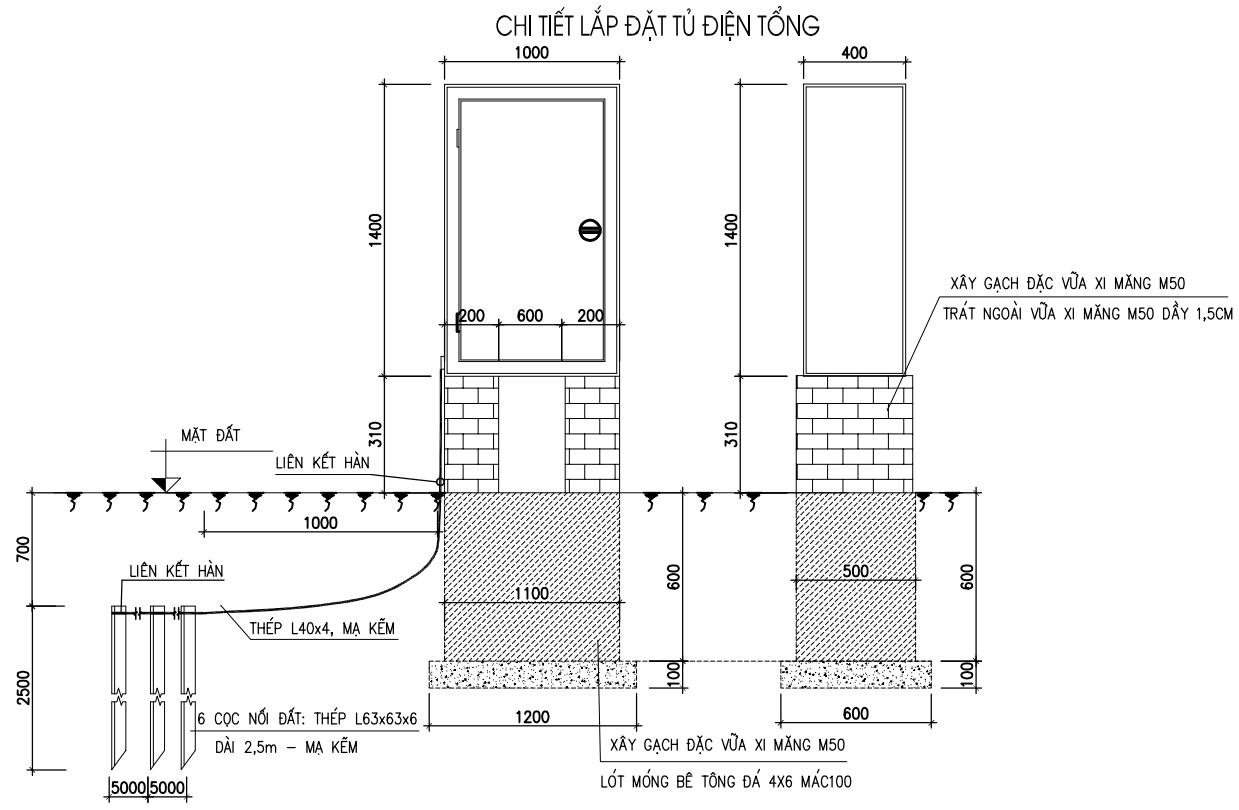

SƠ ĐỒ CẤP ĐIỆN TỦ ĐIỆN TỔNG NGOÀI NHÀ

BẢNG THỐNG KÊ THIẾT BỊ

STT	QUY CÁCH VÀ TÊN GỌI	ĐƠN VỊ	SỐ LƯỢNG
1	TỦ ĐIỆN SƠN TÍNH ĐIỆN NGOÀI TRỜI K.T: 1400X1000X400	TỦ	01
2	APTOMAT MCCB 4P- 350A-36KA	CÁI	01
3	APTOMAT MCCB 4P-15A-30KA (ĐÓN NGUYÊN 1)	CÁI	01
4	APTOMAT MCCB 4P-125A-30KA (ĐÓN NGUYÊN 2)	CÁI	01
5	APTOMAT MCCB 4P-75A-25KA (NHÀ ĐA NĂNG SỐ 4)	CÁI	01
6	APTOMAT MCCB 4P-63A-25KA (BƠM PCCC)	CÁI	02
7	APTOMAT MCB 2P-50A-10KA (NHÀ TRẠM BƠM)	CÁI	01
8	APTOMAT MCB 2P-32A-10KA (CHIẾU SÁNG SÂN)	CÁI	01
9	APTOMAT MCB 1P-25A-10KA (TỦ BÁO CHÁY)	CÁI	01
10	CÁP CU/XLPE/PVC/DSTA/PVC 4X185MM2	M	60
11	CÁP CU/XLPE/PVC/DSTA/PVC 4X60MM2 (ĐÓN NGUYÊN 1)	M	92
12	CÁP CU/XLPE/PVC/DSTA/PVC 4X35MM2 (ĐÓN NGUYÊN 2)	M	65
13	CÁP CU/XLPE/PVC/DSTA/PVC 4X35MM2 (NHÀ ĐA NĂNG SỐ 4)	M	144
14	CÁP CHỐNG CHÁY CU/XLPE/DSTA/PVC4X16mm2+1x16e (BƠM PCCC)	M	190-190
15	CÁP CU/XLPE/PVC/DSTA/PVC 2X10MM2+1X10E (NHÀ TRẠM BƠM)	M	190-190
16	CÁP CU/XLPE/PVC 2X6MM2+1X4E (ĐÈN SÂN)	M	478-478
17	ỐNG NHỰA XOẮN HDPE D130/100	M	60
18	ỐNG NHỰA XOẮN HDPE D85/65 (ĐÓN NGUYÊN 1)	M	92
19	ỐNG NHỰA XOẮN HDPE D65/50 (ĐÓN NGUYÊN 2)	M	65
20	ỐNG NHỰA XOẮN HDPE D65/50 (NHÀ ĐA NĂNG SỐ 2)	M	144
21	ỐNG NHỰA XOẮN HDPE D40/30 (CẤP BƠM PCCC)	M	190
22	ỐNG NHỰA XOẮN HDPE D40/30 (CẤP NHÀ BƠM)	M	190
23	ỐNG NHỰA XOẮN HDPE D40/30 (ĐÈN SÂN)	M	387