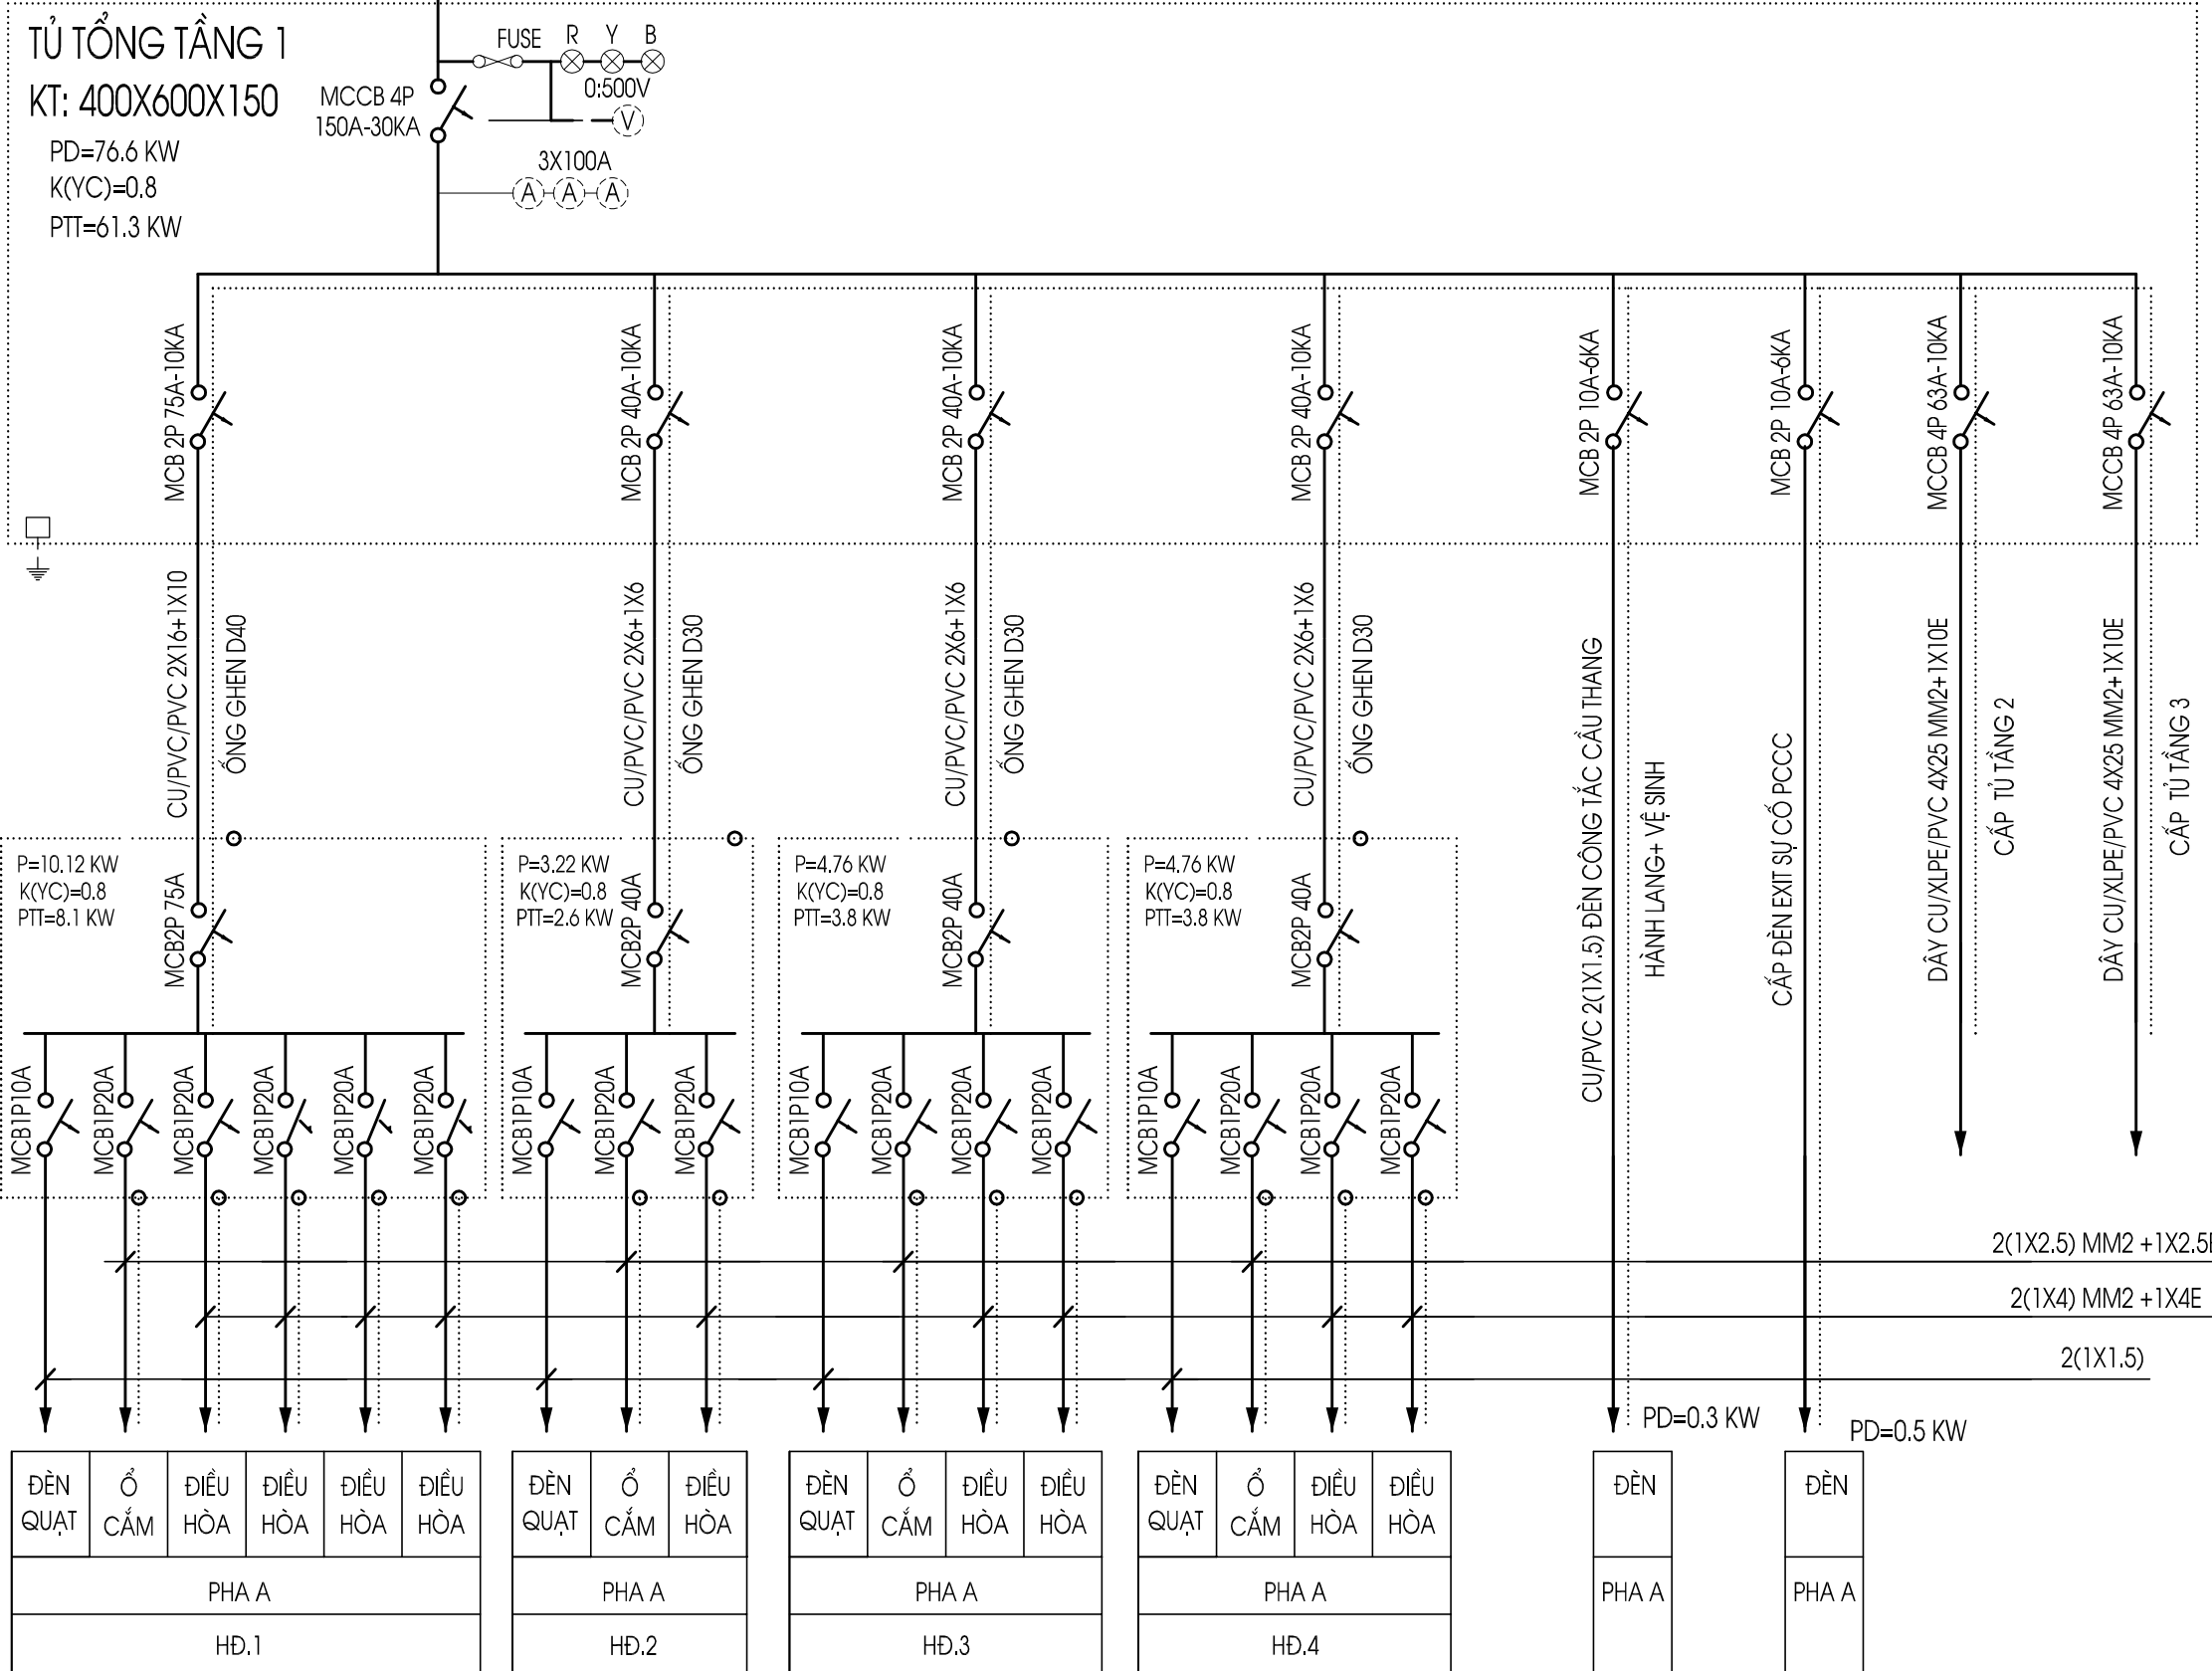

TỦ ĐIỆN
TỔNG TẦNG 1

ATTOMAT
SỐ CỤC

DÂY DẪN

HỘP ĐIỆN
PHÒNG

DÂY RA
THIẾT BỊ

TÊN
THIẾT BỊ

THỨ TỰ PHA

VỊ TRÍ HỘP ĐIỆN