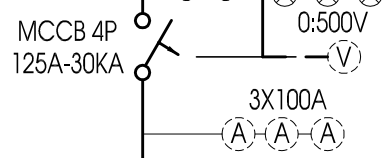

TỦ TỔNG TẦNG 1

KT: 400X600X150

PD=59.8 KW
K(YC)=0.8
PTT=47.8 KW

ĐÈN QUẠT	Ổ CẮM	ĐIỀU HÒA	ĐIỀU HÒA
PHA A			
HD.1			

ĐÈN QUẠT	Ổ CẮM	ĐIỀU HÒA	ĐIỀU HÒA
PHA A			
HD.2			

ĐÈN QUẠT	Ổ CẮM	ĐIỀU HÒA	ĐIỀU HÒA
PHA A			
HD.3			