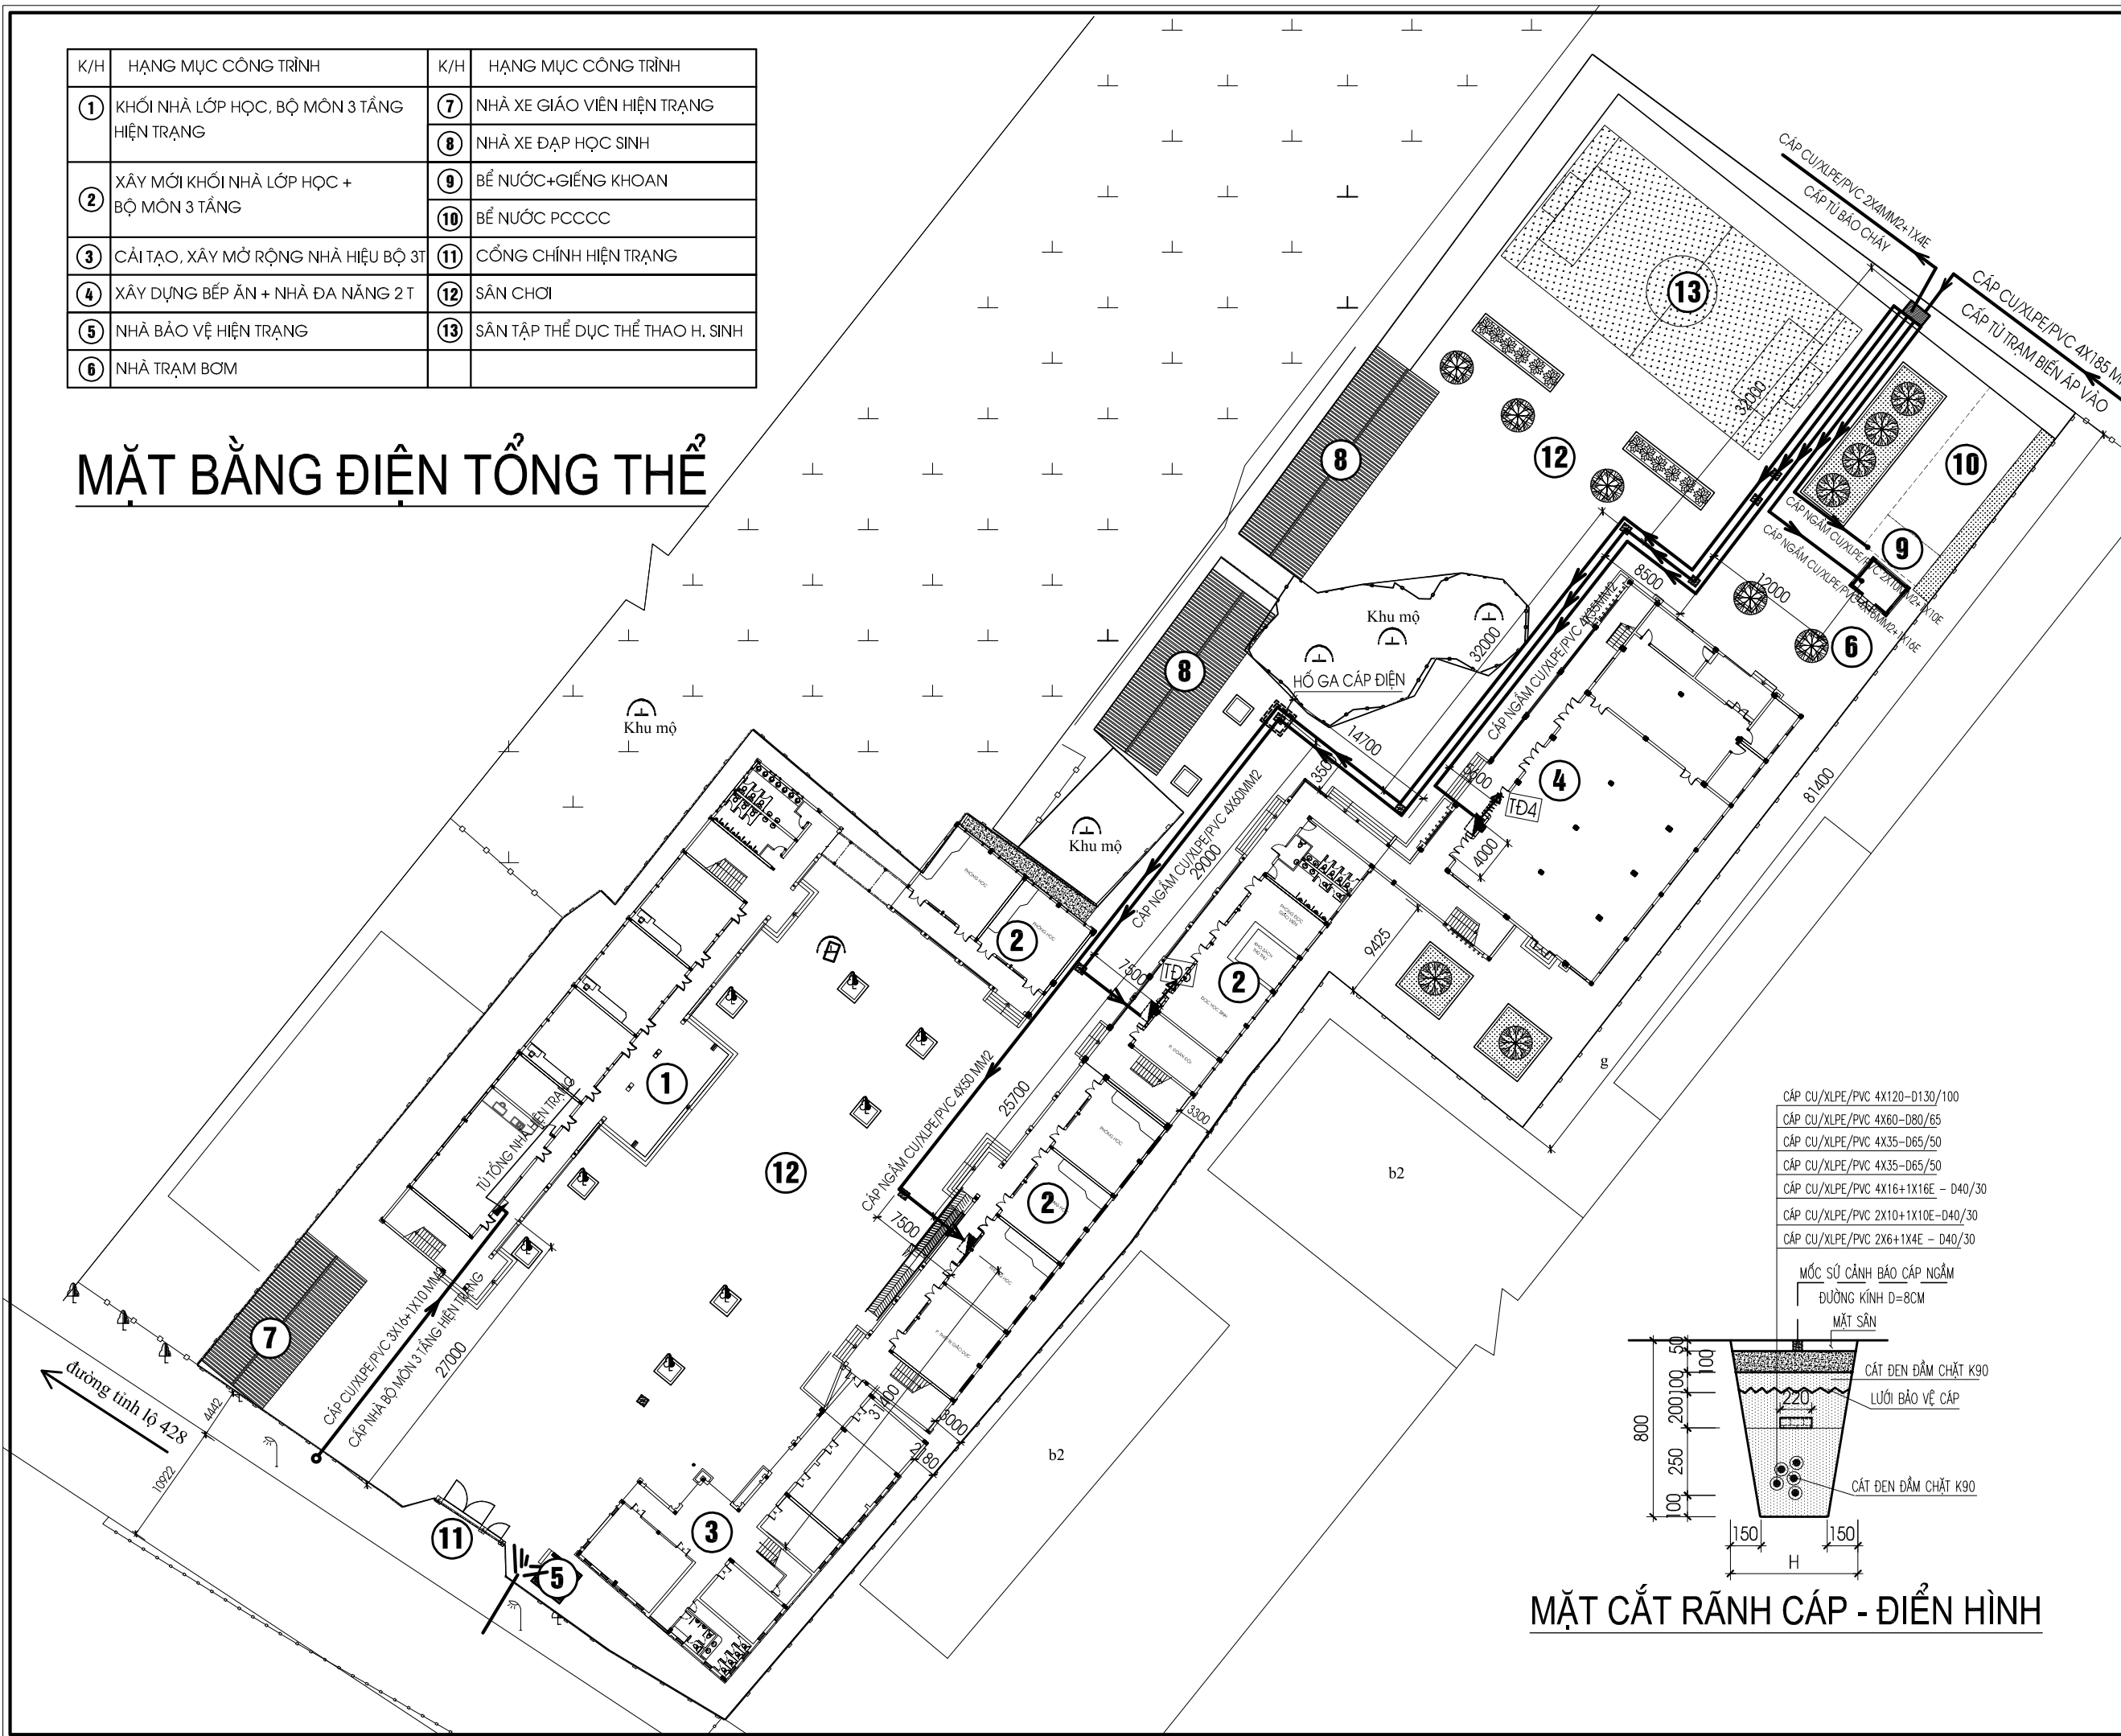

K/H	HẠNG MỤC CÔNG TRÌNH	K/H	HẠNG MỤC CÔNG TRÌNH
①	KHOẢNG NHÀ LỚP HỌC, BỘ MÔN 3 TẦNG HIỆN TRẠNG	⑦	NHÀ XE GIÁO VIÊN HIỆN TRẠNG
②	XÂY MỚI KHOẢNG NHÀ LỚP HỌC + BỘ MÔN 3 TẦNG	⑧	NHÀ XE ĐẠP HỌC SINH
③	CẢI TẠO, XÂY MỞ RỘNG NHÀ HIỆU BỘ 3T	⑨	BỂ NƯỚC+GIẾNG KHOAN
④	XÂY DỰNG BẾP ĂN + NHÀ ĐA NĂNG 2 T	⑩	BỂ NƯỚC PCCCC
⑤	NHÀ BẢO VỆ HIỆN TRẠNG	⑪	CỔNG CHÍNH HIỆN TRẠNG
⑥	NHÀ TRẠM BƠM	⑫	SÂN CHƠI
		⑬	SÂN TẬP THỂ DỤC THỂ THAO H. SINH

MẶT BẰNG ĐIỆN TỔNG THỂ

MẶT CẮT RÃNH CÁP - ĐIỂN HÌNH

SỬA ĐỔI		
LẦN	NGÀY	XÁC NHẬN
1		
2		
3		
4		
GHI CHÚ:		
CHỦ ĐẦU TƯ: UBND XÃ ƯỚNG HÒA TP HÀ NỘI BAN QUẢN LÝ DỰ ÁN ĐẦU TƯ - HẠ TẦNG		
DỰ ÁN: XÂY MỚI, CẢI TẠO, NÂNG CẤP TRƯỜNG THCS MINH ĐỨC ĐẠT CHUẨN QUỐC GIA - MỨC ĐỘ 2, HUYỆN ƯỚNG HÒA, THÀNH PHỐ HÀ NỘI		
HẠNG MỤC: ĐIỆN TỔNG THỂ		
CƠ QUAN THIẾT KẾ: CÔNG TY CỔ PHẦN TƯ VẤN THIẾT KẾ-XÂY DỰNG TỔNG HỢP HÀ NỘI		
ĐỊA CHỈ: N010E-U22, KHU ĐẤT DỊCH VỤ VẠN PHÚC, P. VẠN PHÚC, QUẬN HÀ ĐÔNG, THÀNH PHỐ HÀ NỘI ĐIỆN THOẠI: 0433554026 - 0904 37 53 53		
GIÁM ĐỐC KTS. LÊ TUẤN MINH		
CHỦ NHIỆM DỰ ÁN: KS. LÊ THỊ THANH TÂM		
CHỦ TRÌ THIẾT KẾ: KS. NGUYỄN ANH ĐỨC		
THIẾT KẾ: KS. KHUẤT DUY THÀNH		
KIỂM: KTS. TRẦN NGỌC CHIẾN		
TÊN BẢN VẼ: MẶT BẰNG ĐIỆN TỔNG THỂ		
BỘ HỒ SƠ: T.K.B.V.T.C		
NGÀY HOÀN HÀNH: 2025		
TỶ LỆ:	KÝ HIỆU BẢN VẼ:	
1 : 100	DTT: 01