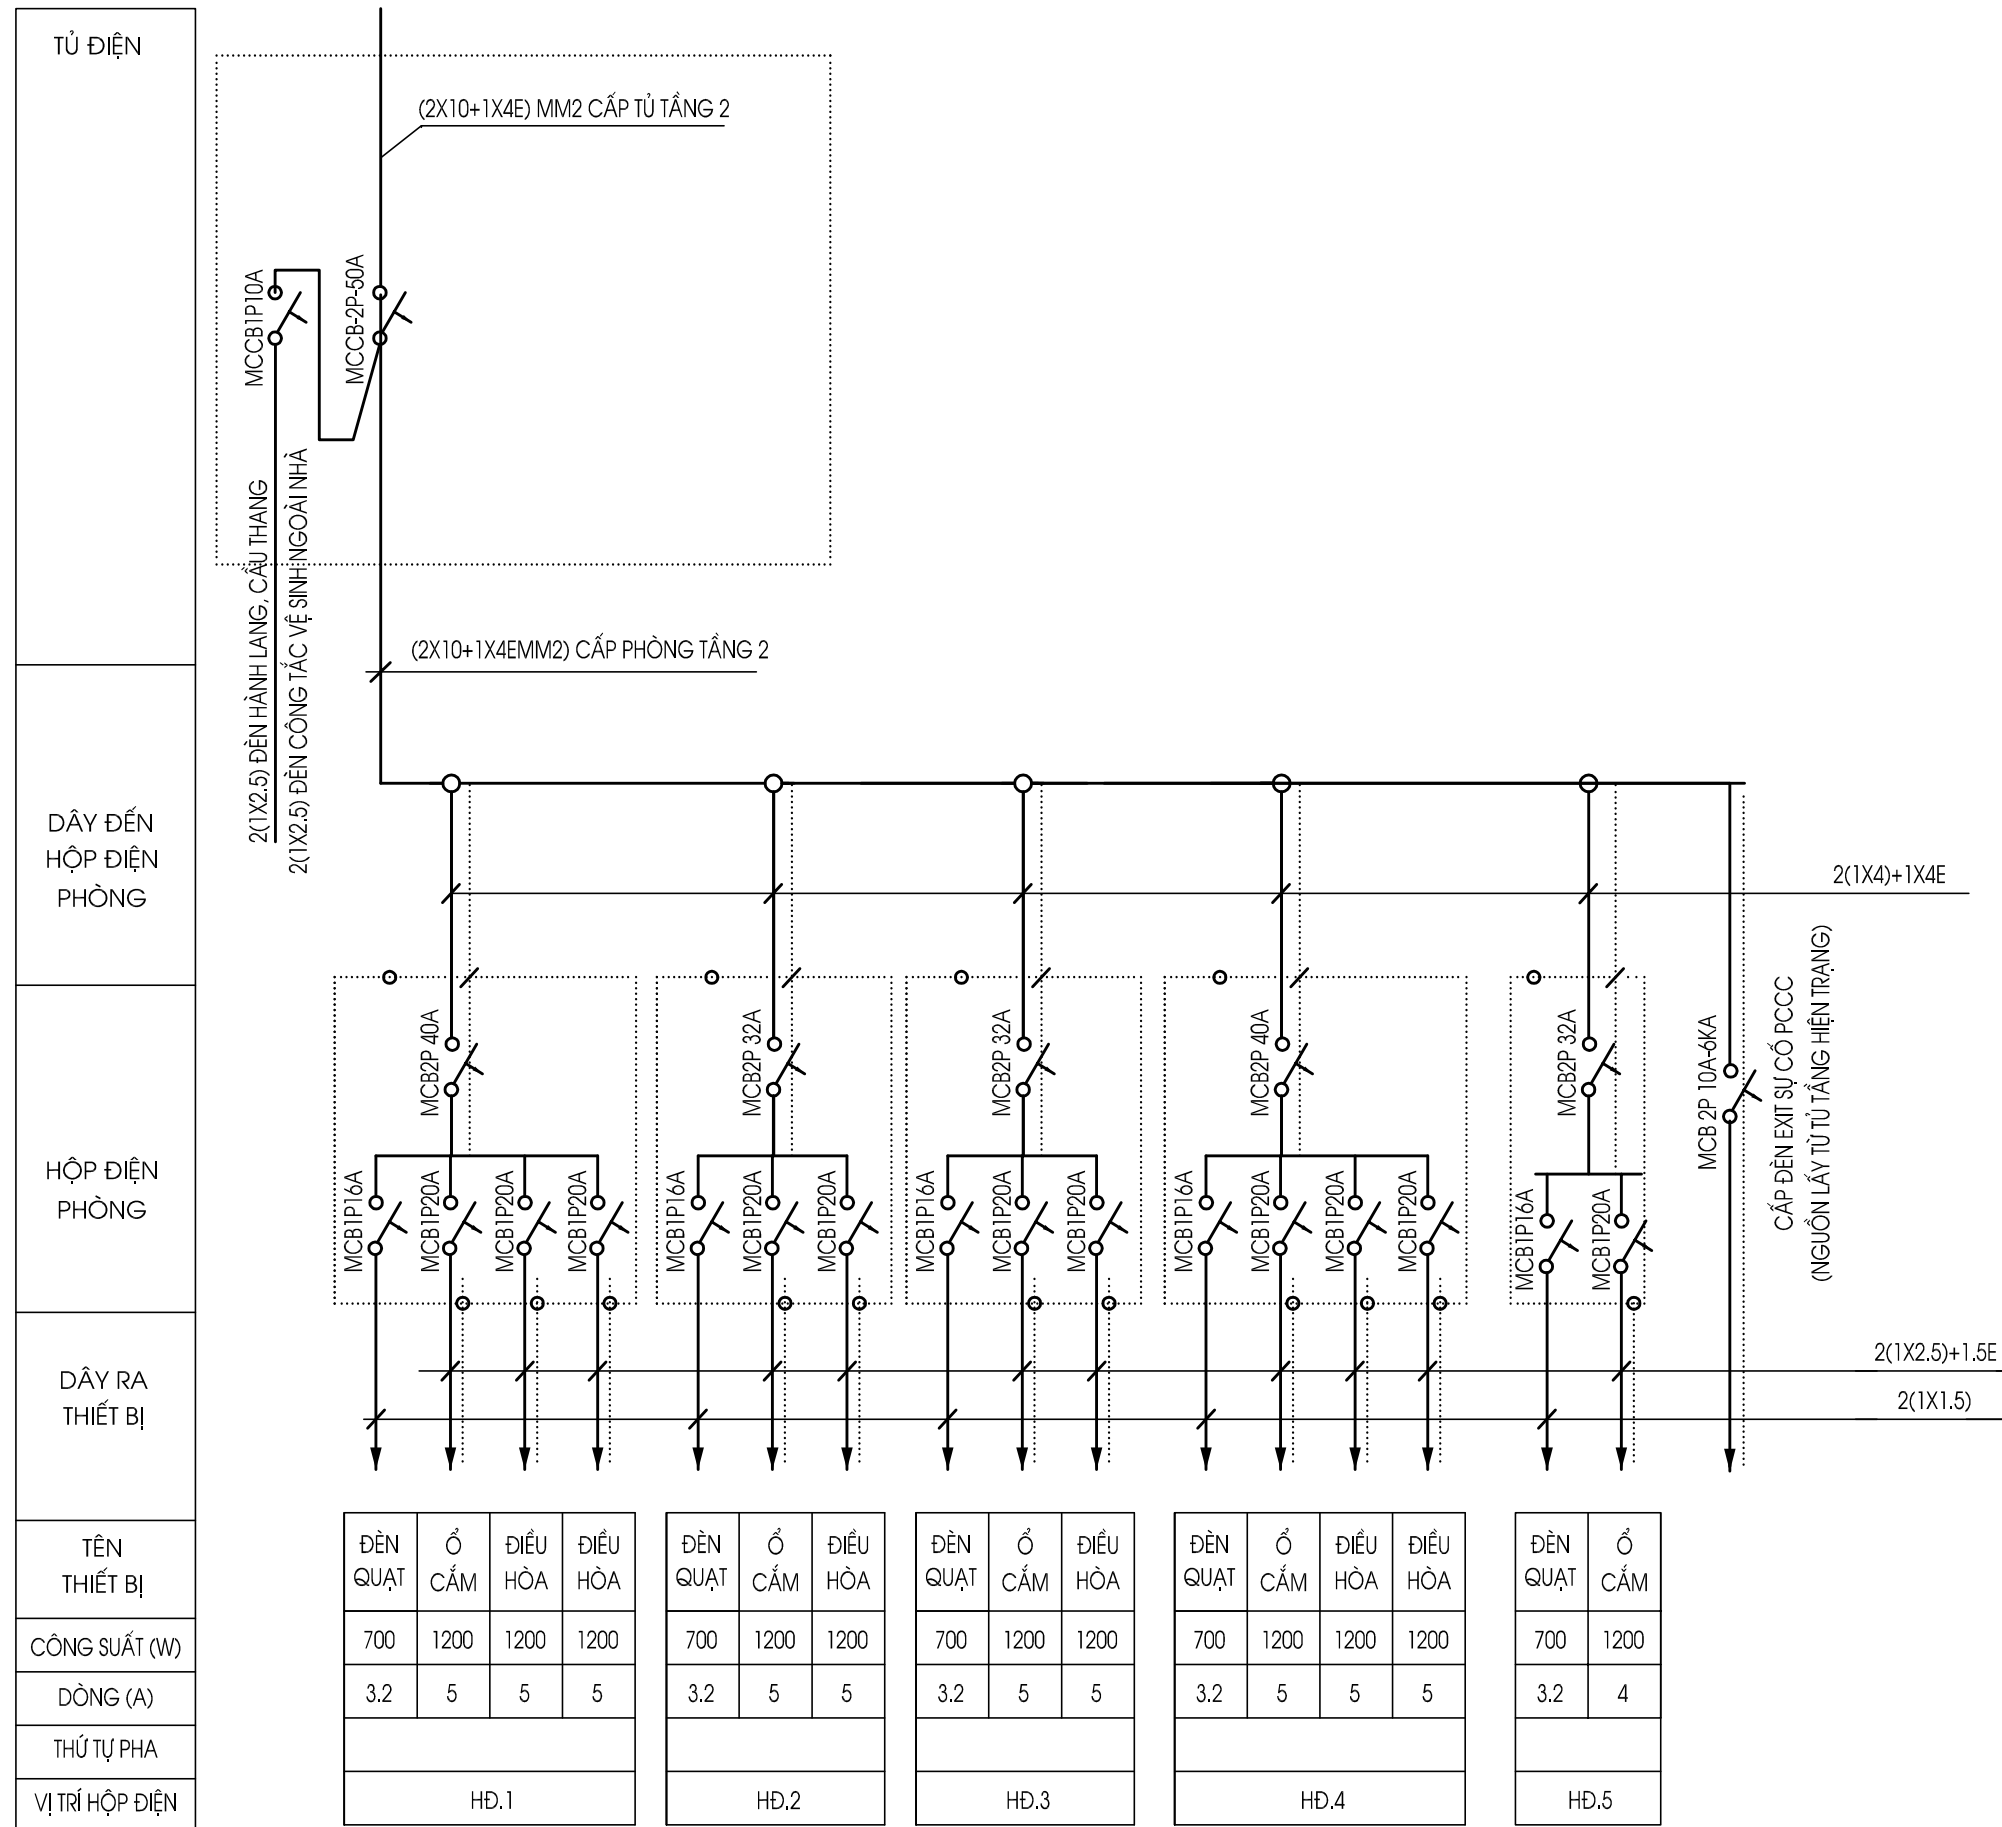

ĐÈN QUẠT	Ổ CẮM	ĐIỀU HÒA	ĐIỀU HÒA
700	1200	1200	1200
3.2	5	5	5
HD.1			

ĐÈN QUẠT	Ổ CẮM	ĐIỀU HÒA
700	1200	1200
3.2	5	5
HD.2		

ĐÈN QUẠT	Ổ CẮM	ĐIỀU HÒA
700	1200	1200
3.2	5	5
HD.3		

ĐÈN QUẠT	Ổ CẮM	ĐIỀU HÒA	ĐIỀU HÒA
700	1200	1200	1200
3.2	5	5	5
HD.4			

ĐÈN QUẠT	Ổ CẮM
700	1200
3.2	4
HD.5	

SƠ ĐỒ NGUYÊN LÝ CẤP ĐIỆN TẦNG 2

SỬA ĐỔI		
LẦN	NGÀY	XÁC NHẬN
1		
2		
3		
4		
GHI CHÚ:		
CHỦ ĐẦU TƯ: UBND XÃ ỨNG HÒA TP HÀ NỘI BAN QUẢN LÝ DỰ ÁN ĐẦU TƯ - HẠ TẦNG		
DỰ ÁN: XÂY MỚI, CẢI TẠO, NÂNG CẤP TRƯỜNG THCS MINH ĐỨC ĐẠT CHUẨN QUỐC GIA - MỨC ĐỘ 2, HUYỆN ỨNG HÒA, THÀNH PHỐ HÀ NỘI		
HẠNG MỨC: (1) KHỐI NHÀ LỚP HỌC BỘ MÔN 3 TẦNG HIỆN TRẠNG		
CƠ QUAN THIẾT KẾ: CÔNG TY CỔ PHẦN TƯ VẤN THIẾT KẾ-XÂY DỰNG TỔNG HỢP HÀ NỘI		
ĐỊA CHỈ: NO10E-L22, KHU ĐẤT DỊCH VỤ VẠN PHÚC, P. VẠN PHÚC, QUẬN HÀ ĐÔNG, THÀNH PHỐ HÀ NỘI ĐIỆN THOẠI: 0433554026 - 0904 37 53 53		
GIÁM ĐỐC		
<i>(Signature)</i>		
KTS. LÊ TUẤN MINH		
CHỦ NHIỆM DỰ ÁN:		
<i>(Signature)</i>		
KS. LÊ THỊ THANH TÂM		
CHỦ TRÌ THIẾT KẾ:		
<i>(Signature)</i>		
KS. NGUYỄN ANH ĐỨC		
THIẾT KẾ:		
<i>(Signature)</i>		
KS. KHUẤT DUY THÀNH		
KIỂM:		
<i>(Signature)</i>		
KTS. LÊ TUẤN MINH		
TÊN BẢN VẼ:		
SƠ ĐỒ NGUYÊN LÝ CẤP ĐIỆN TẦNG 2		
BỘ HỒ SƠ: T.K.B.V.T.C		
NGÀY HOÀN HÀNH: 2025		
TỶ LỆ:	KÝ HIỆU BẢN VẼ:	
1 : 100	D: 02