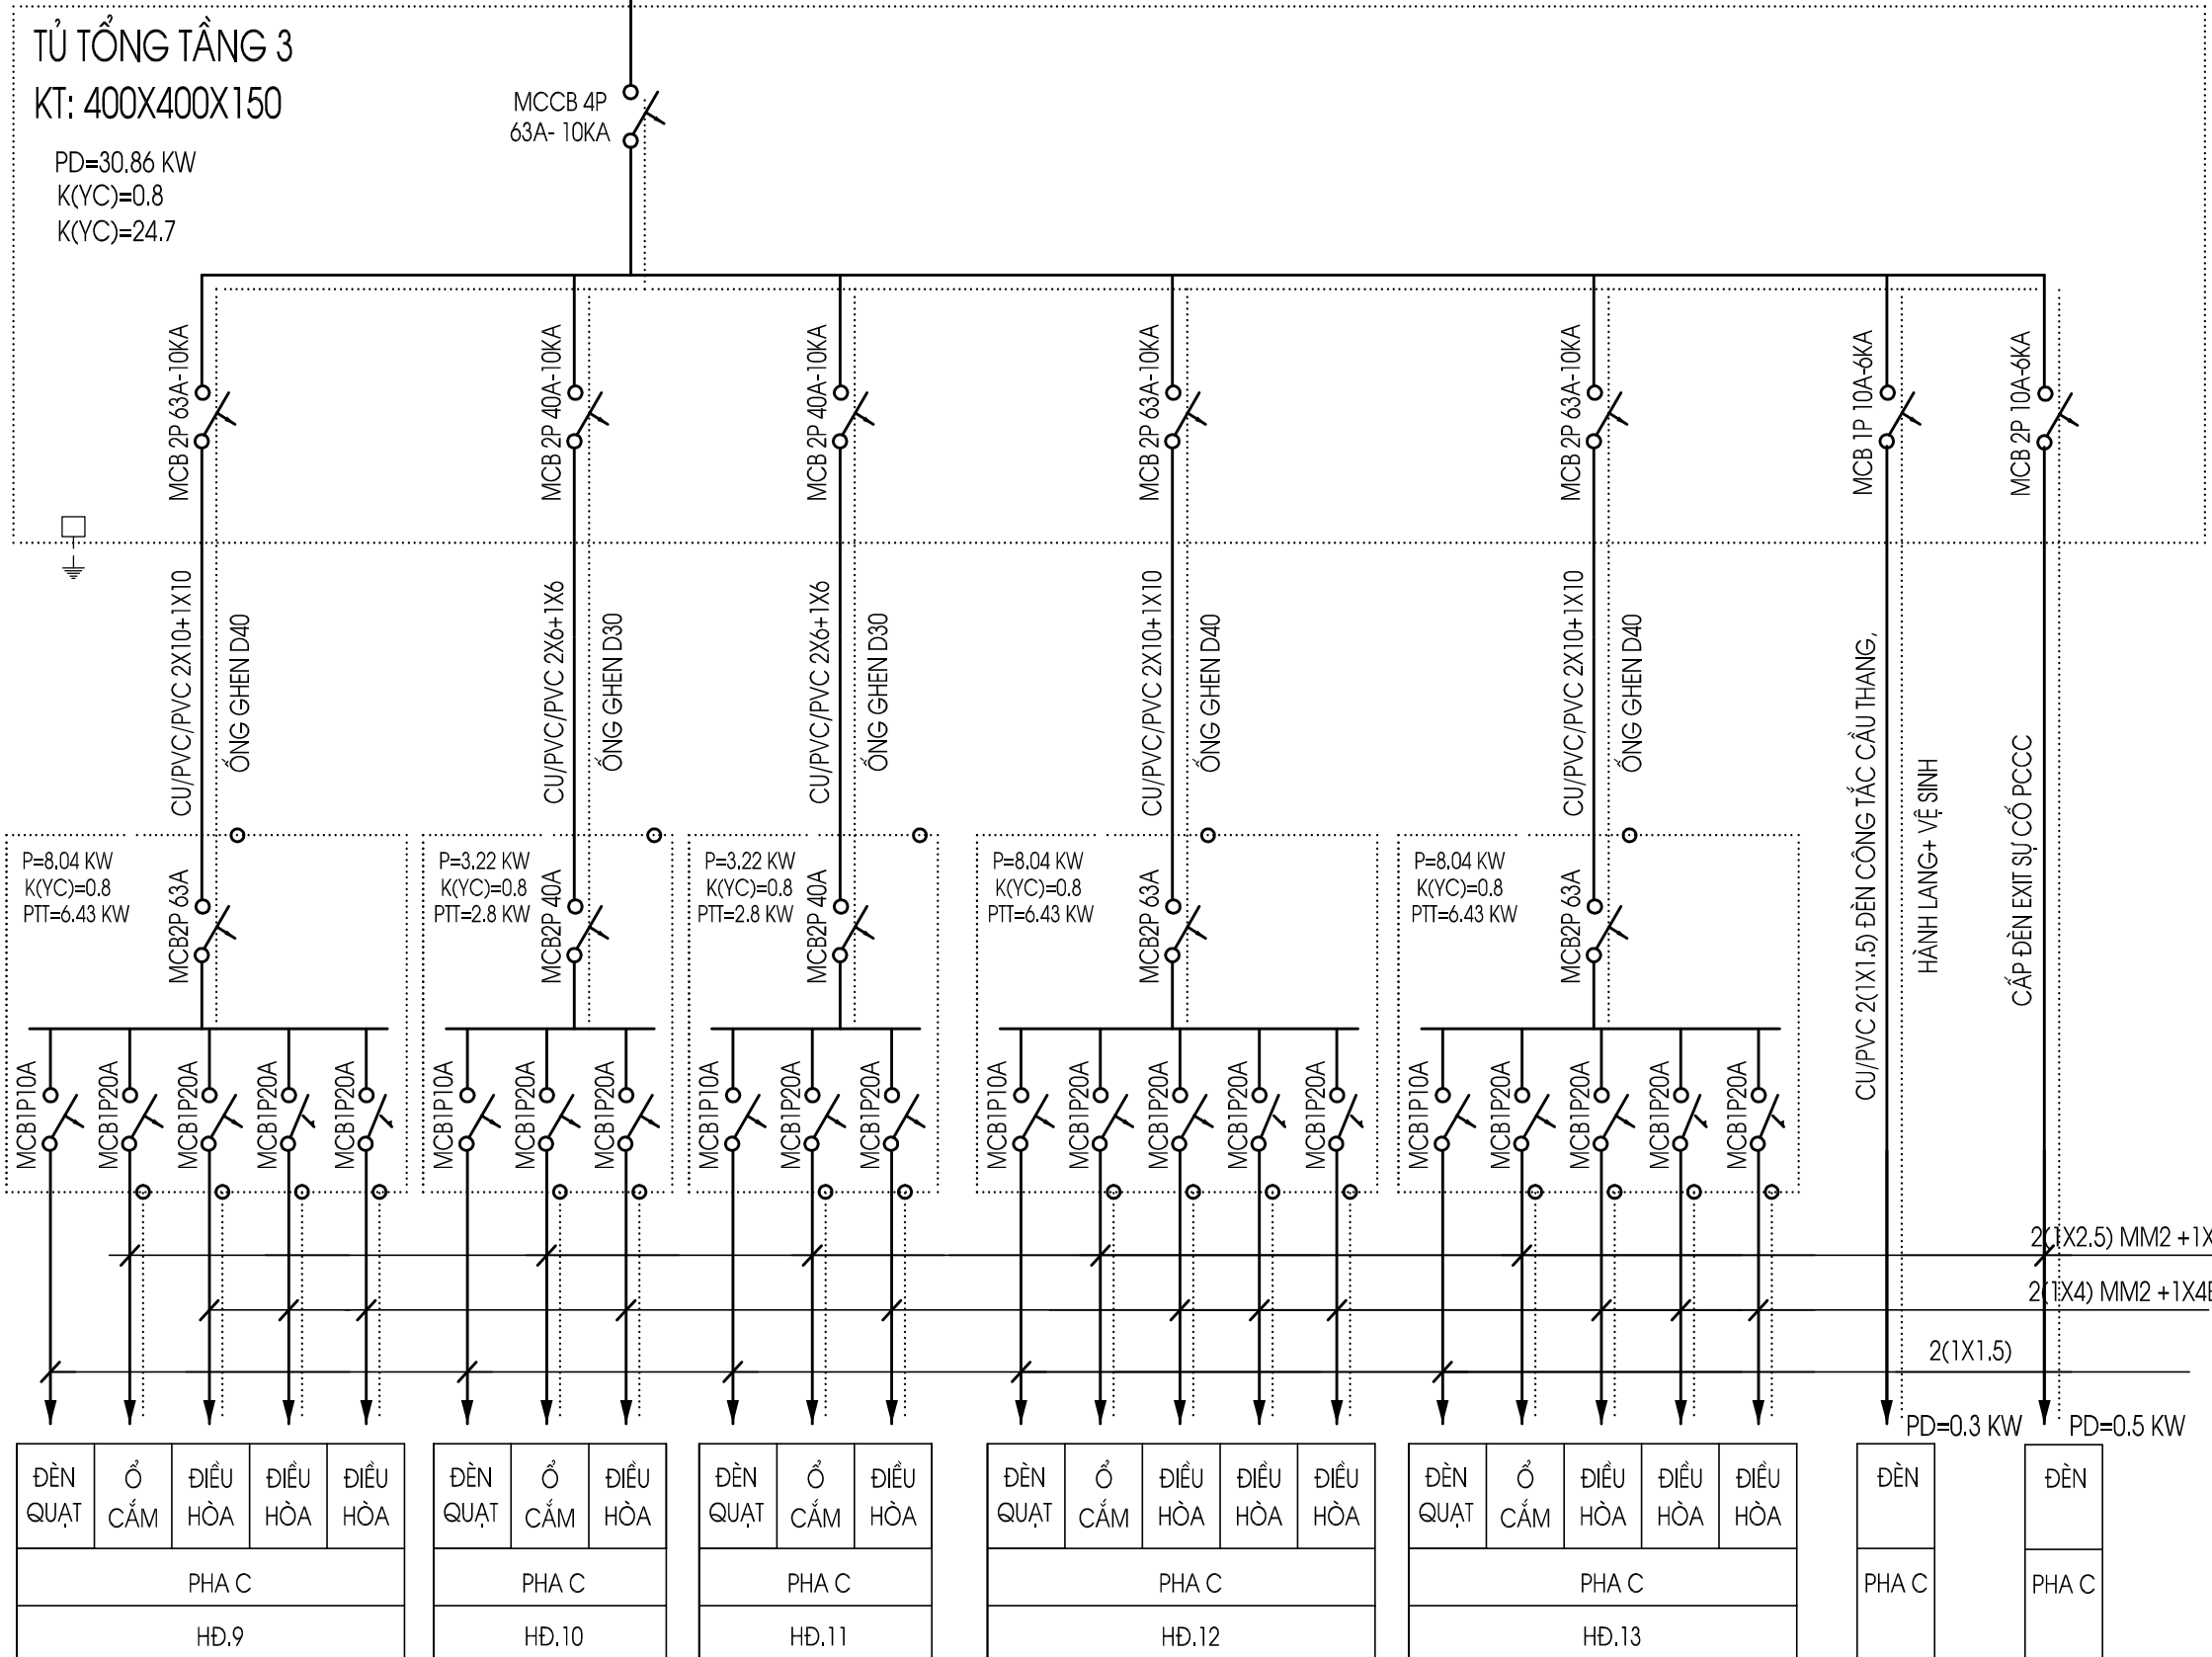

TỦ ĐIỆN TỔNG TẦNG 1
ATTOMAT SỐ CỤC
DÂY DẪN
HỘP ĐIỆN PHÒNG
DÂY RA THIẾT BỊ
TÊN THIẾT BỊ
THỨ TỰ PHA
VỊ TRÍ HỘP ĐIỆN

SƠ ĐỒ NGUYÊN LÝ CẤP ĐIỆN TẦNG 3

SỬA ĐỔI		
LẦN	NGÀY	XÁC NHẬN
1		
2		
3		
4		
GHI CHÚ:		
CHỦ ĐẦU TƯ:		
UBND XÃ ỨNG HÒA TP HÀ NỘI BAN QUẢN LÝ DỰ ÁN ĐẦU TƯ - HẠ TẦNG		
DỰ ÁN: XÂY MỚI, CẢI TẠO, NÂNG CẤP TRƯỜNG THCS MINH ĐỨC ĐẠT CHUẨN QUỐC GIA - MỨC ĐỘ 2, HUYỆN ỨNG HÒA, THÀNH PHỐ HÀ NỘI		
HẠNG MỤC: (2) XÂY MỚI KHỐI NHÀ LỚP HỌC + BỘ MÔN 3 TẦNG (ĐƠN NGUYÊN 1)		
CƠ QUAN THIẾT KẾ:		
CÔNG TY CỔ PHẦN TƯ VẤN THIẾT KẾ-XÂY DỰNG TỔNG HỢP HÀ NỘI		
ĐỊA CHẾ: NO10E-LK22, KHU ĐẤT DỊCH VỤ VẠN PHÚC, P. VẠN PHÚC, QUẬN HÀ ĐÔNG, THÀNH PHỐ HÀ NỘI ĐIỆN THOẠI: 0433554026 - 0904 37 53 53		
GIÁM ĐỐC		
KTS. LÊ TUẤN MINH		
CHỦ NHIỆM DỰ ÁN:		
KS. LÊ THỊ THANH TÂM		
CHỦ TRÌ THIẾT KẾ:		
KS. NGUYỄN ANH ĐỨC		
THIẾT KẾ:		
KS. KHUẤT DUY THÀNH		
KIỂM:		
KTS. LÊ TUẤN MINH		
TÊN BẢN VẼ:		
SƠ ĐỒ NGUYÊN LÝ CẤP ĐIỆN TẦNG 3		
BỘ HỒ SƠ: T.K.B.V.T.C		
NGÀY HOÀN HẠNH: 2025		
TỶ LỆ:		KÝ HIỆU BẢN VẼ:
1 : 100		D: 03