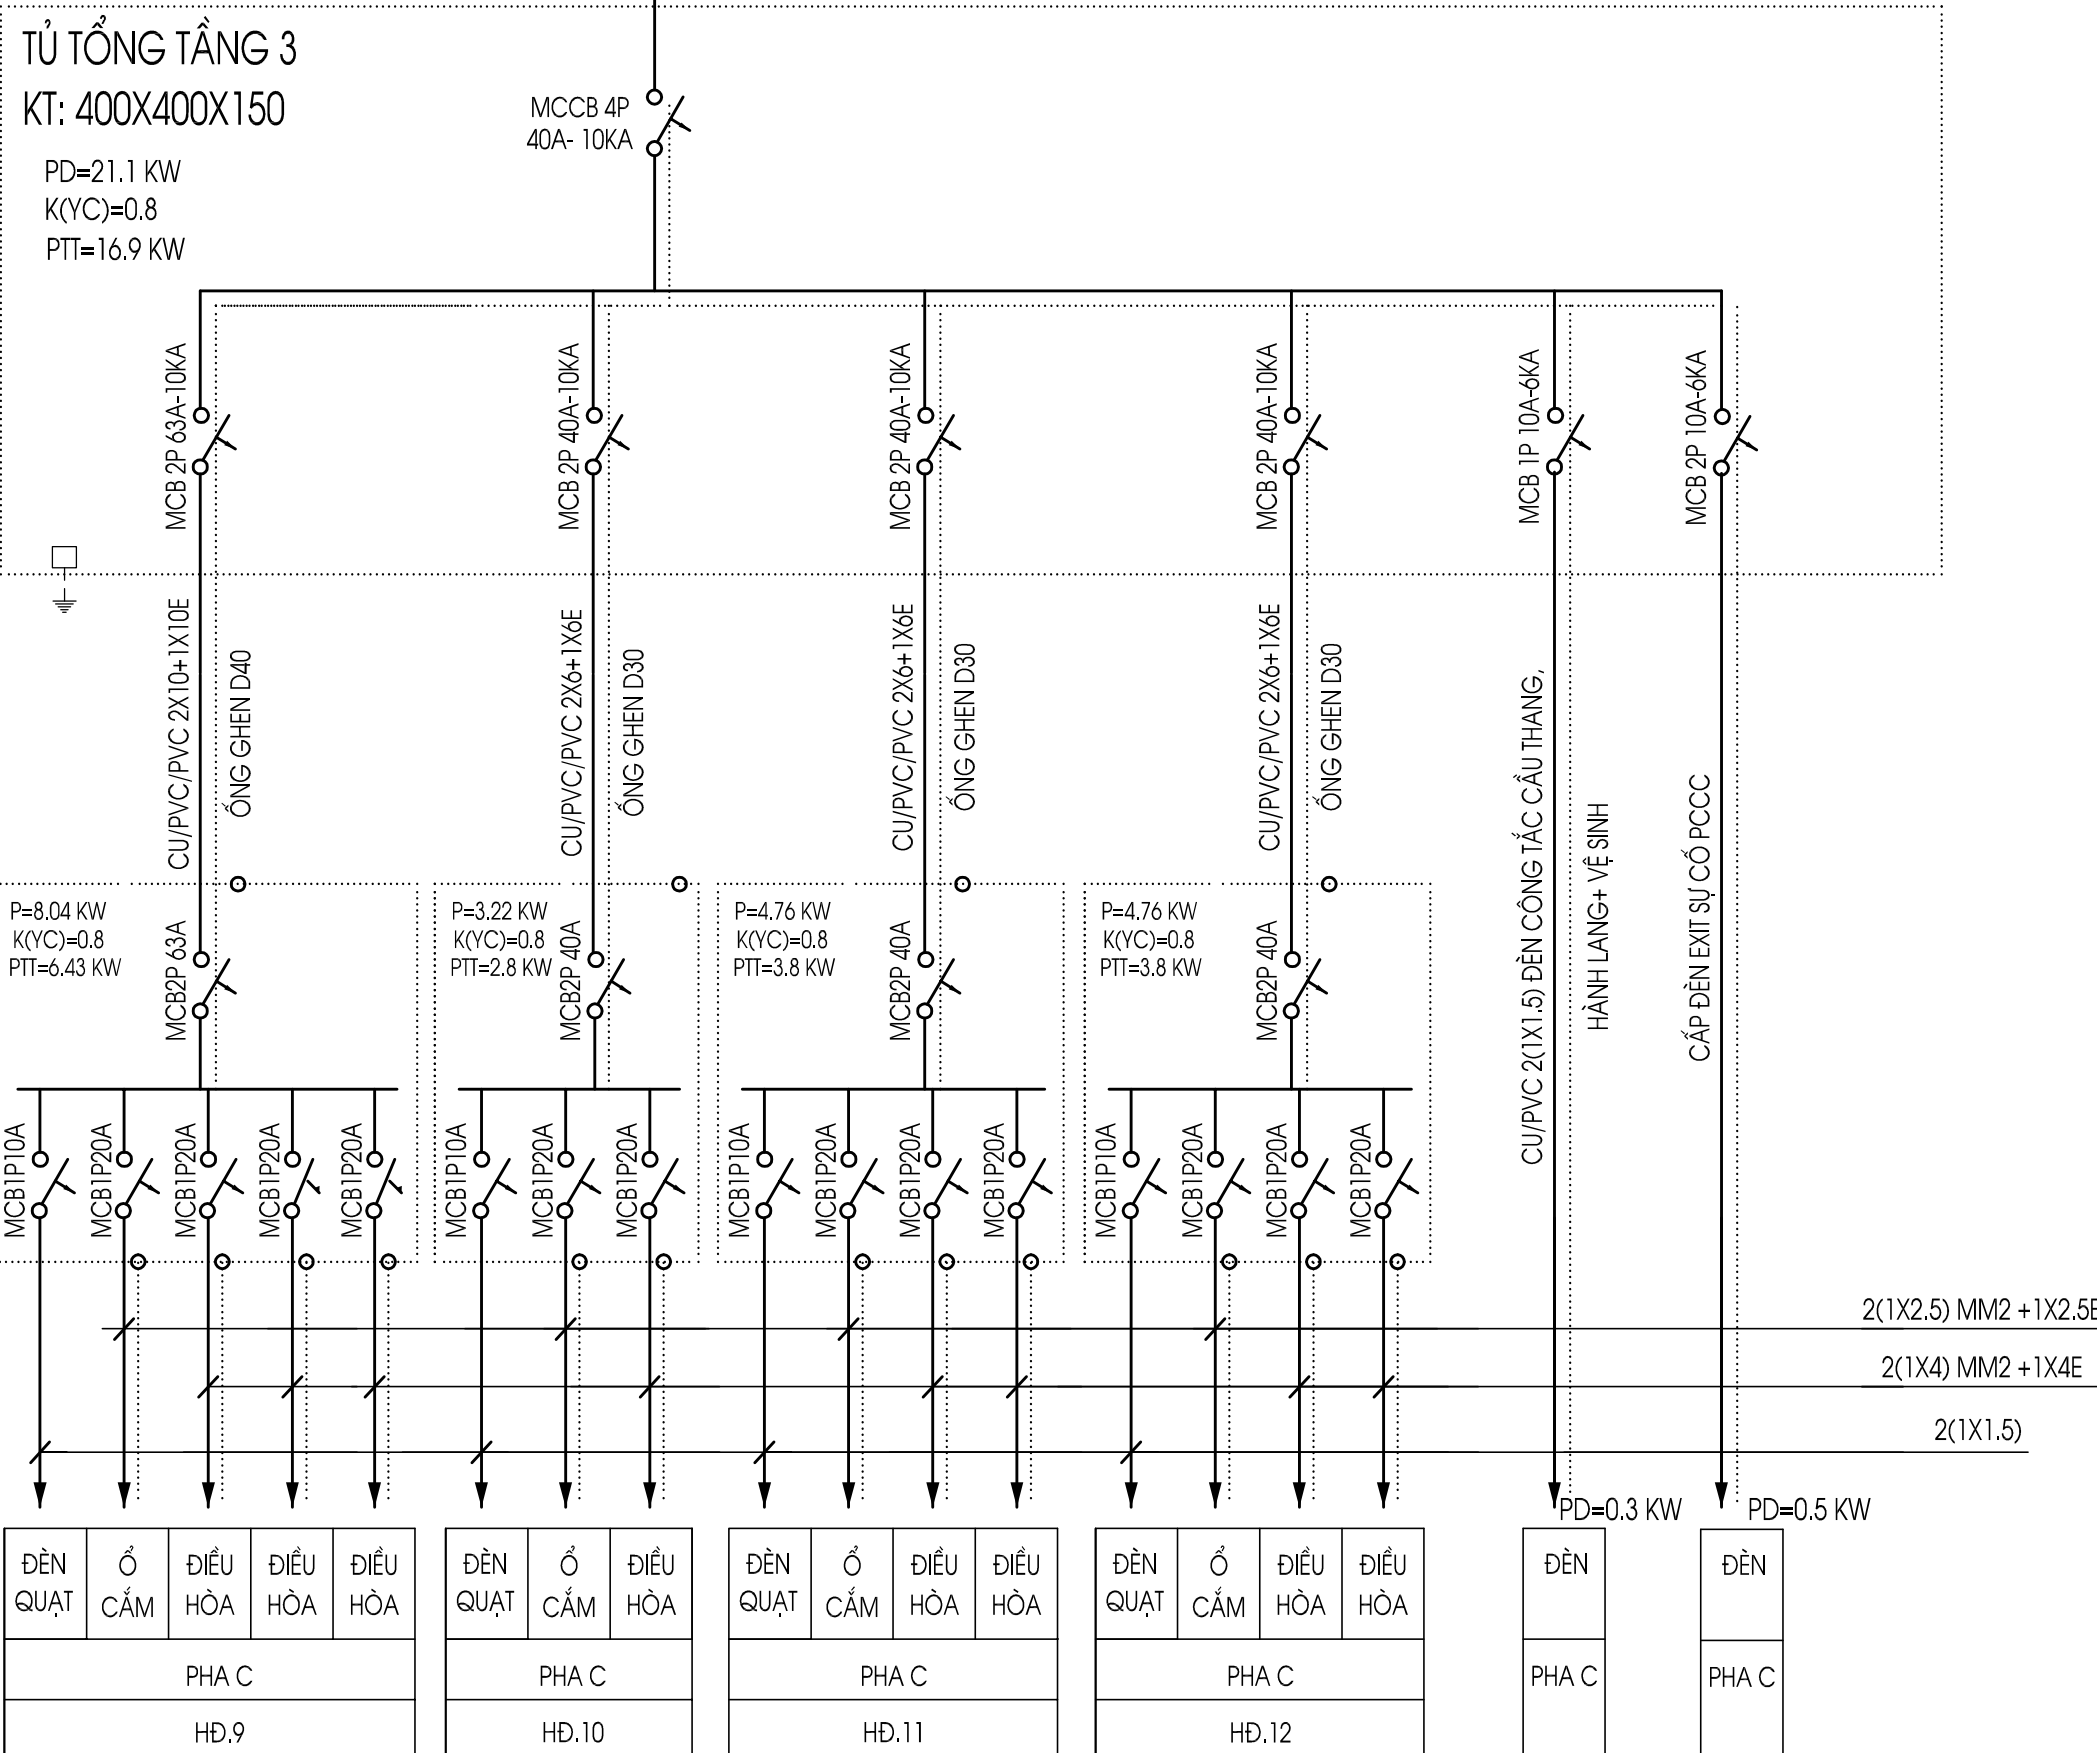

TỦ ĐIỆN
TỔNG TẦNG 1

ATTOMAT
SỐ CỤC

DÂY DẪN

HỘP ĐIỆN
PHÒNG

DÂY RA
THIẾT BỊ

TÊN
THIẾT BỊ

THỨ TỰ PHA

VỊ TRÍ HỘP ĐIỆN