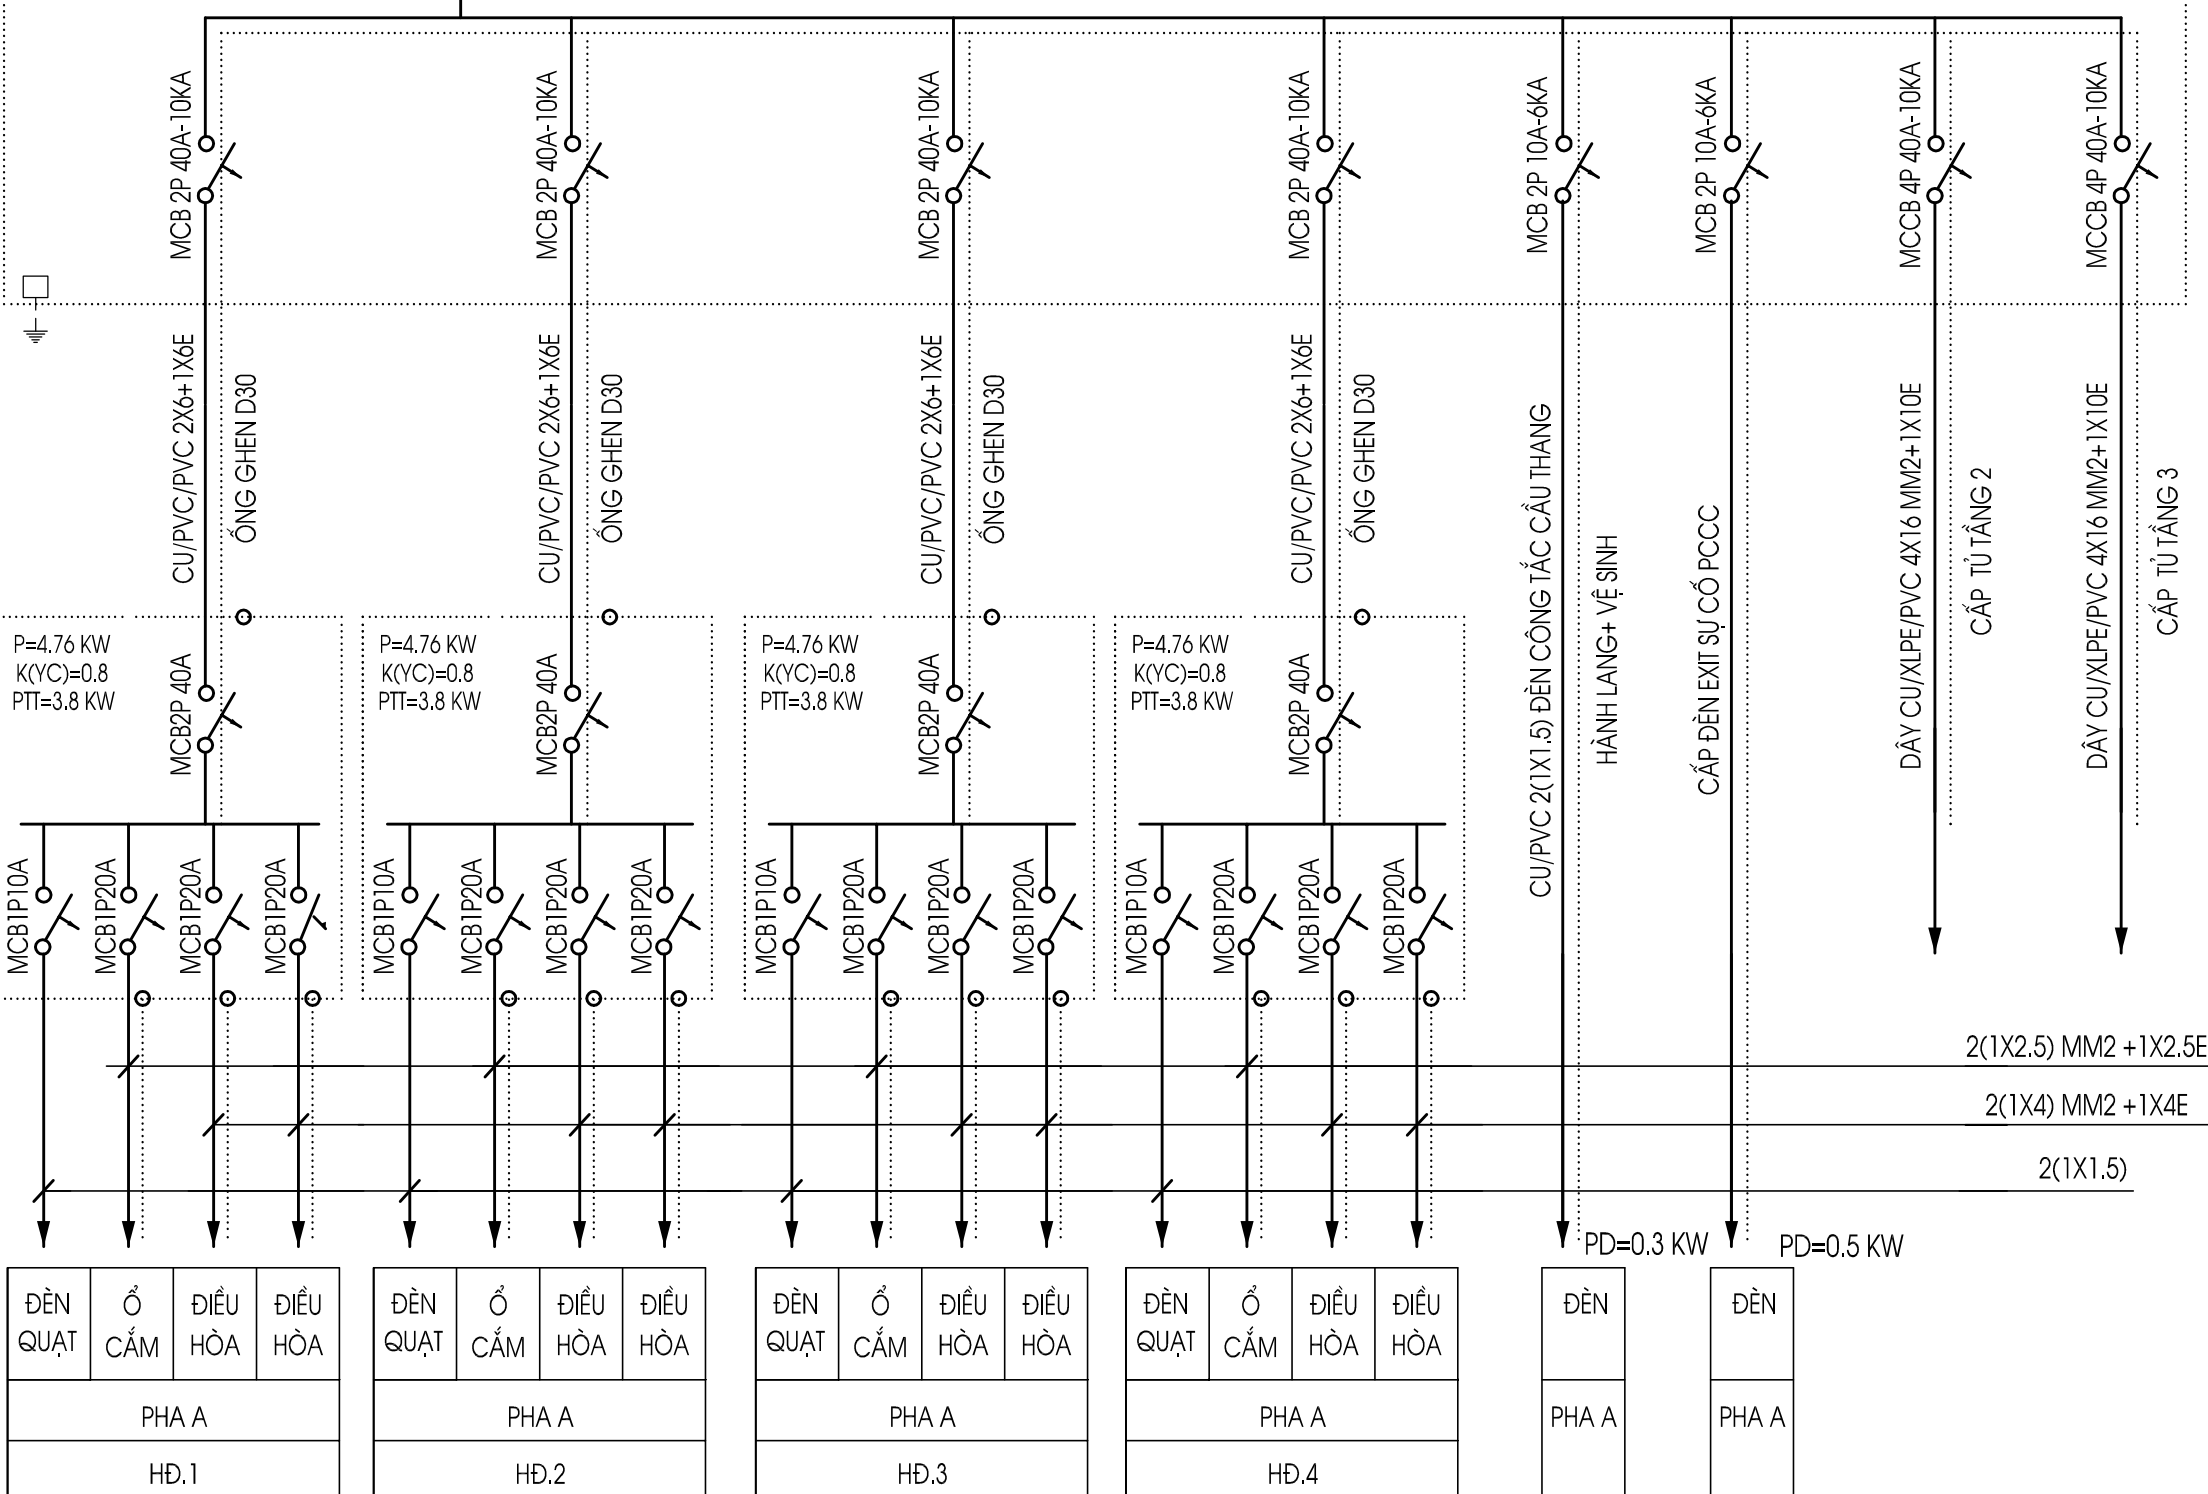

TỦ ĐIỆN
TỔNG TẦNG 1

ATTOMAT
SỐ CỤC

DÂY DẪN

HỘP ĐIỆN
PHÒNG

DÂY RA
THIẾT BỊ

TÊN
THIẾT BỊ

THỨ TỰ PHA

VỊ TRÍ HỘP ĐIỆN

TỦ TỔNG TẦNG 1

KT: 400X600X150

PD=59.8 KW
K(YC)=0.8
PTT=47.8 KW

ĐÈN QUẠT	Ổ CẮM	ĐIỀU HÒA	ĐIỀU HÒA
PHA A			
HD.1			

ĐÈN QUẠT	Ổ CẮM	ĐIỀU HÒA	ĐIỀU HÒA
PHA A			
HD.2			

ĐÈN QUẠT	Ổ CẮM	ĐIỀU HÒA	ĐIỀU HÒA
PHA A			
HD.3			

ĐÈN QUẠT	Ổ CẮM	ĐIỀU HÒA	ĐIỀU HÒA
PHA A			
HD.4			

ĐÈN
PHA A

ĐÈN
PHA A

SƠ ĐỒ NGUYÊN LÝ CẤP ĐIỆN TẦNG 1

SỬA ĐỔI		
LẦN	NGÀY	XÁC NHẬN
1		
2		
3		
4		

GHI CHÚ:

CHỦ ĐẦU TƯ:
UBND XÃ ỨNG HÒA TP HÀ NỘI
BAN QUẢN LÝ DỰ ÁN
ĐẦU TƯ - HẠ TẦNG

DỰ ÁN: XÂY MỚI, CẢI TẠO, NÂNG CẤP
TRƯỜNG THCS MINH ĐỨC
ĐẠT CHUẨN QUỐC GIA - MỨC ĐỘ 2,
HUYỆN ỨNG HÒA, THÀNH PHỐ HÀ NỘI
HẠNG MỤC:
(2) XÂY MỚI KHỐI NHÀ LỚP HỌC + BỘ MÔN 3 TẦNG
(ĐƠN NGUYÊN 2)

CƠ QUAN THIẾT KẾ:
CÔNG TY CỔ PHẦN TƯ VẤN
THIẾT KẾ-XÂY DỰNG TỔNG HỢP
HÀ NỘI
ĐỊA CHỈ: SỐ 10E-K22, KHU ĐẤT DỊCH VỤ VẠN PHÚC, P. VẠN PHÚC
QUẬN HÀ ĐÔNG, THÀNH PHỐ HÀ NỘI
ĐIỆN THOẠI: 0433554026 - 0904 37 53 53

GIÁM ĐỐC
[Signature]
KTS. LÊ TUẤN MINH

CHỦ NHIỆM DỰ ÁN:
[Signature]
KS. LÊ THỊ THANH TÂM

CHỦ TRÌ THIẾT KẾ:
[Signature]
KS. NGUYỄN ANH ĐỨC

THIẾT KẾ:
[Signature]
KS. KHUẤT DUY THÀNH

KIỂM:
[Signature]
KTS. LÊ TUẤN MINH

TÊN BẢN VẼ:
SƠ ĐỒ NGUYÊN LÝ
CẤP ĐIỆN TẦNG 1

BỘ HỒ SƠ: T.K.B.V.T.C

NGÀY HOÀN HÀNH: 2025

TỶ LỆ: 1 : 100
KÝ HIỆU BẢN VẼ: Đ: 01