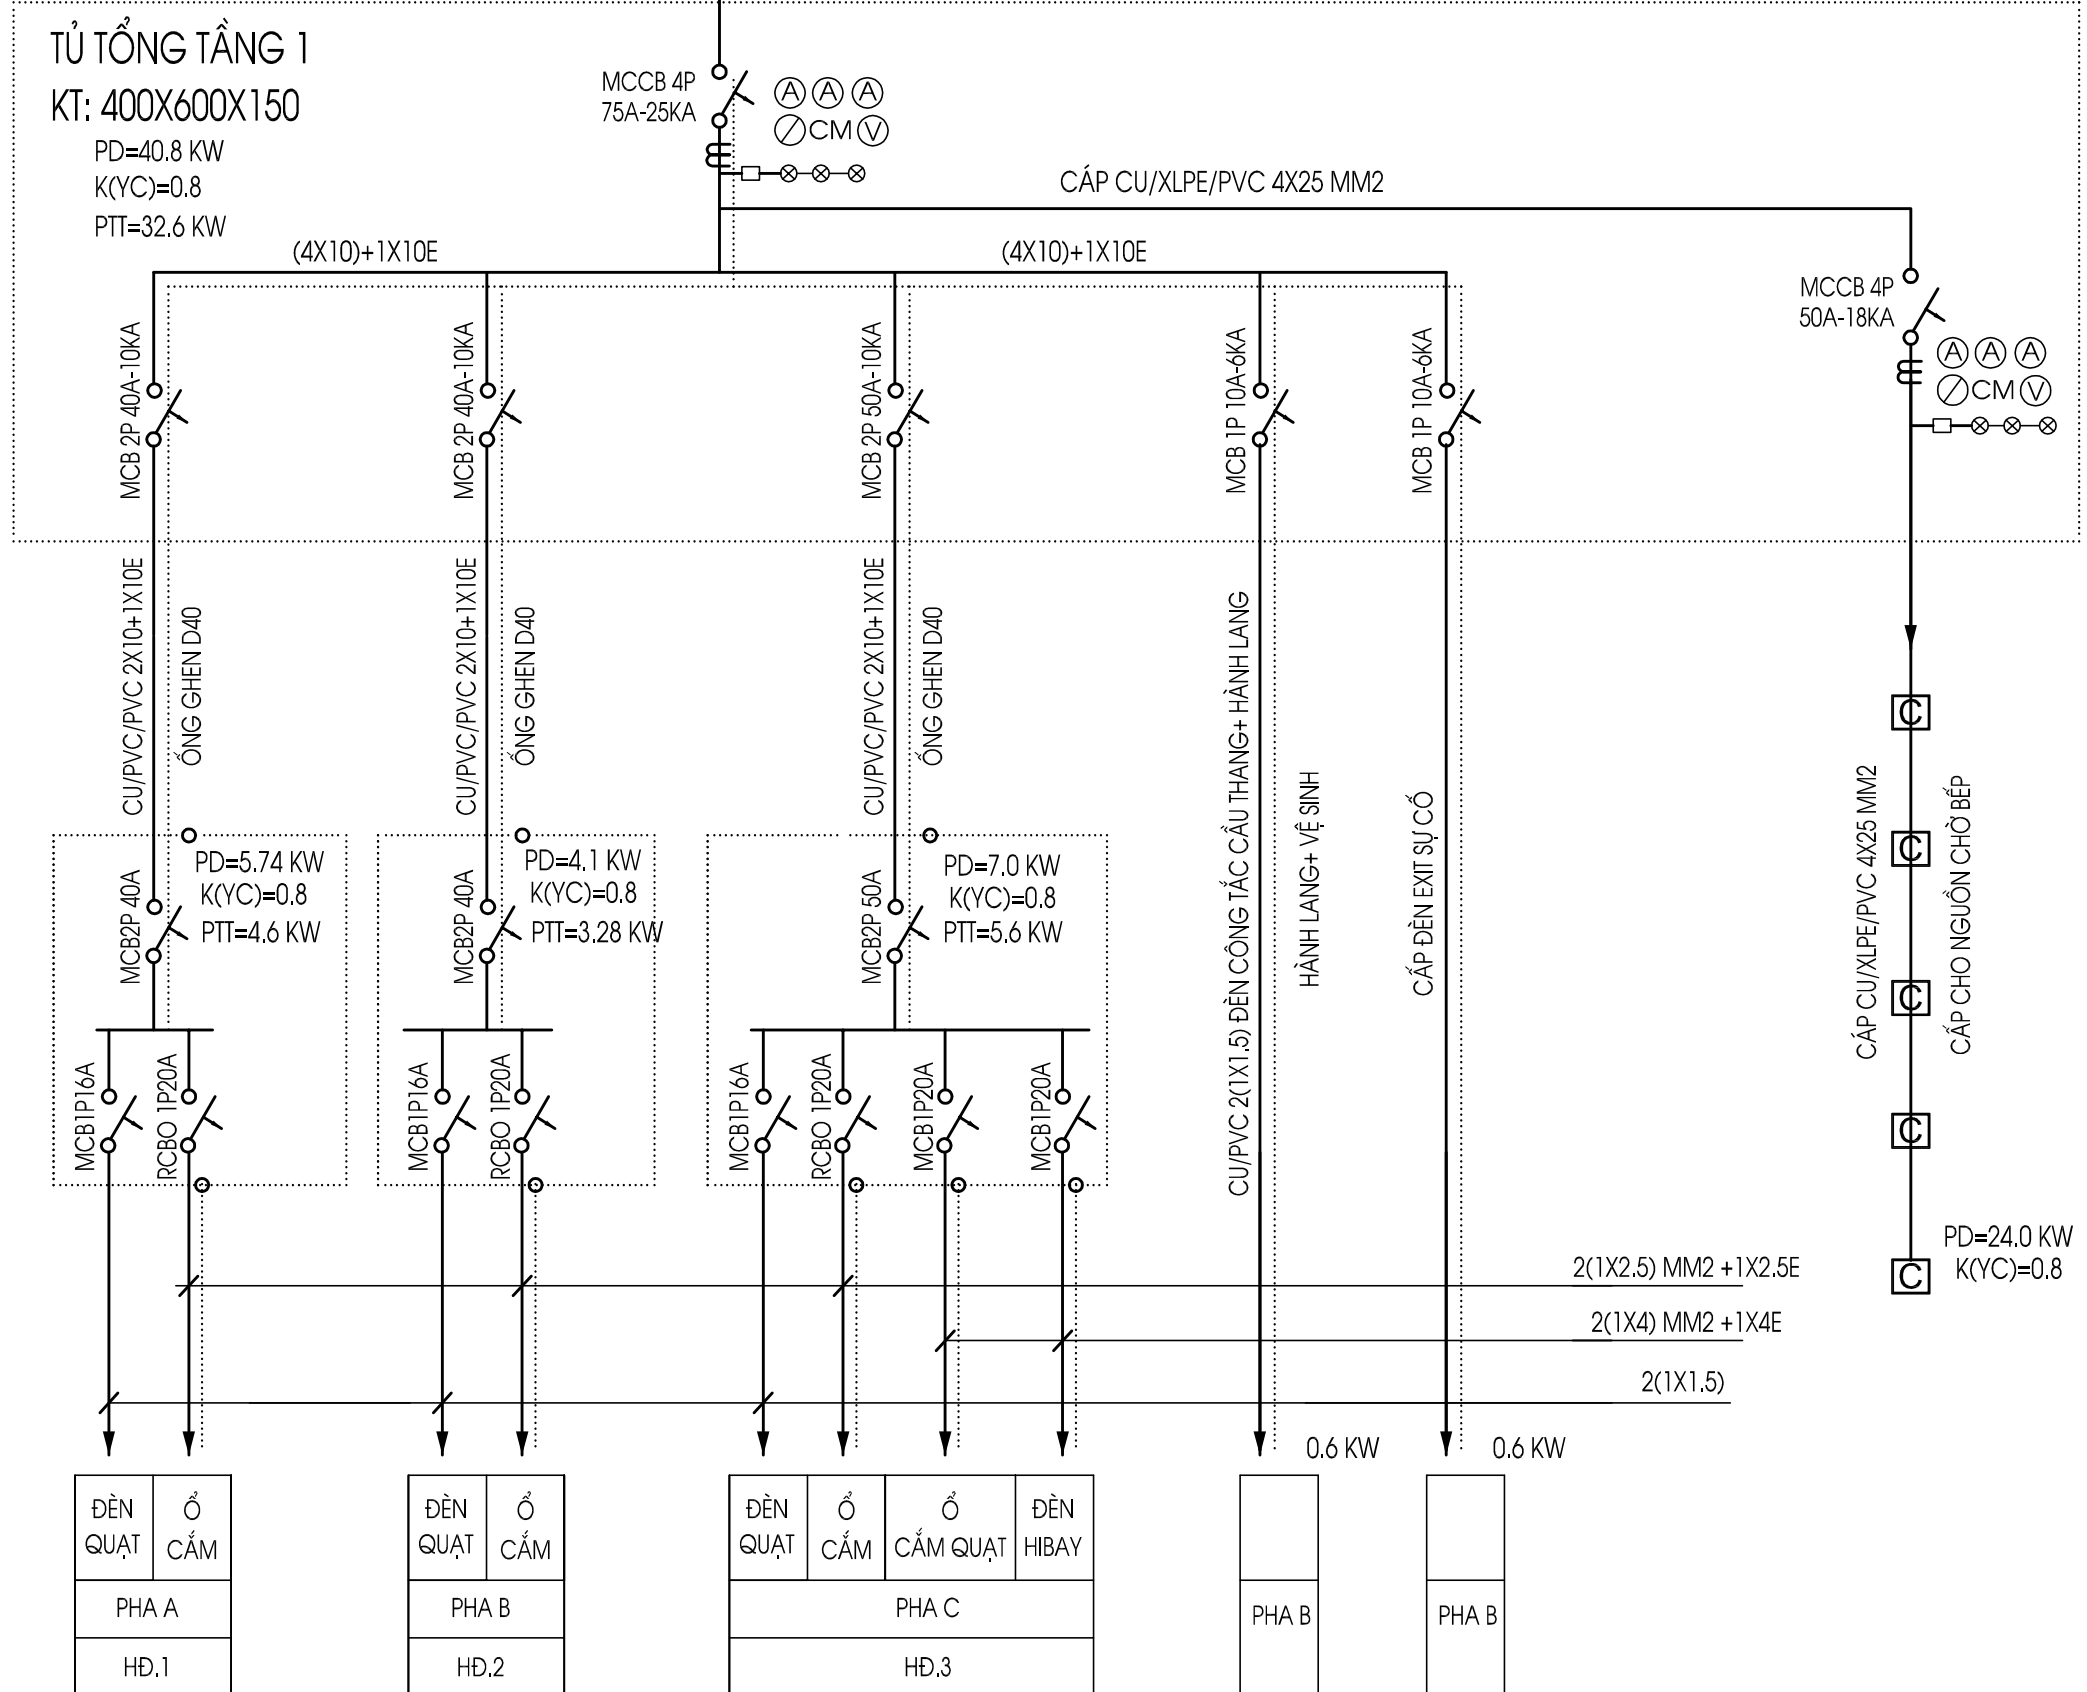

TỦ ĐIỆN TỔNG TẦNG 1
ATTOMAT SỐ CỤC
DÂY DẪN
HỘP ĐIỆN PHÒNG
DÂY RA THIẾT BỊ
TÊN THIẾT BỊ
THỨ TỰ PHA
VỊ TRÍ HỘP ĐIỆN

SƠ ĐỒ NGUYÊN LÝ TỦ TỔNG

SỬA ĐỔI		
LẦN	NGÀY	XÁC NHẬN
1		
2		
3		
4		
GHI CHÚ:		
CHỦ ĐẦU TƯ: UBND XÃ ƯNG HÒA TP HÀ NỘI BAN QUẢN LÝ DỰ ÁN ĐẦU TƯ - HẠ TẦNG		
DỰ ÁN: XÂY MỚI, CẢI TẠO, NÂNG CẤP TRƯỜNG THCS MINH ĐỨC ĐẠT CHUẨN QUỐC GIA - MỨC ĐỘ 2, HUYỆN ƯNG HÒA, THÀNH PHỐ HÀ NỘI		
HẠNG MỤC: (4) XÂY DỰNG BẾP ĂN + NHÀ ĐA NĂNG 2 TẦNG		
CƠ QUAN THIẾT KẾ: CÔNG TY CỔ PHẦN TƯ VẤN THIẾT KẾ-XÂY DỰNG TỔNG HỢP HÀ NỘI ĐỊA CHỈ: NƠI 10E-LK22, KHU ĐẤT DỊCH VỤ VẠN PHÚC, P. VẠN PHÚC QUẬN HÀ ĐÔNG, THÀNH PHỐ HÀ NỘI ĐIỆN THOẠI: 0433554226 - 0904 37 53 53		
GIÁM ĐỐC KTS. LÊ TUẤN MINH		
CHỦ NHIỆM DỰ ÁN: KS. LÊ THỊ THANH TÂM		
CHỦ TRÌ THIẾT KẾ: KS. NGUYỄN ANH ĐỨC		
THIẾT KẾ: KS. KHUẤT DUY THÀNH		
QUẢN LÝ KỸ THUẬT: KTS. TRẦN NGỌC CHIẾN		
TÊN BẢN VẼ: SƠ ĐỒ NGUYÊN LÝ TỦ TỔNG		
BỘ HỒ SƠ: T.K.B.V.T.C		
NGÀY HOÀN HÀNH: 2025		
TỶ LỆ: 1 : 100	KÝ HIỆU BẢN VẼ: Đ - 01