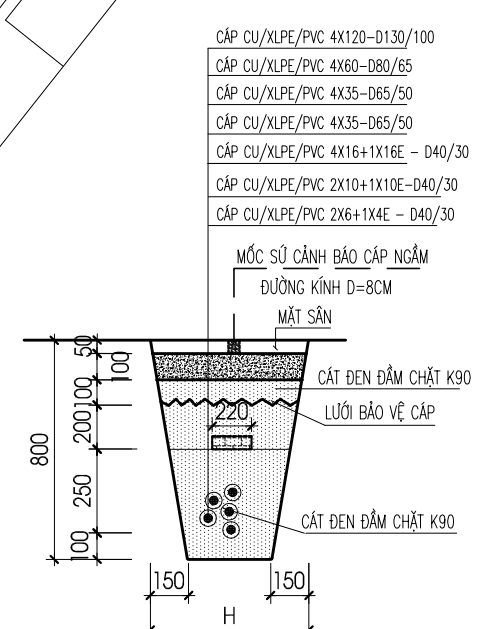

K/H	HẠNG MỤC CÔNG TRÌNH	K/H	HẠNG MỤC CÔNG TRÌNH
①	KHOẢNG NHÀ LỚP HỌC, BỘ MÔN 3 TẦNG HIỆN TRẠNG	⑦	NHÀ XE GIÁO VIÊN HIỆN TRẠNG
②	XÂY MỚI KHOẢNG NHÀ LỚP HỌC + BỘ MÔN 3 TẦNG	⑧	NHÀ XE ĐẠP HỌC SINH
③	CẢI TẠO, XÂY MỞ RỘNG NHÀ HIỆU BỘ 3T	⑨	BỂ NƯỚC+GIẾNG KHOAN
④	XÂY DỰNG BẾP ĂN + NHÀ ĐA NĂNG 2 T	⑩	BỂ NƯỚC PCCCC
⑤	NHÀ BẢO VỆ HIỆN TRẠNG	⑪	CỔNG CHÍNH HIỆN TRẠNG
⑥	NHÀ TRẠM BƠM	⑫	SÂN CHƠI
		⑬	SÂN TẬP THỂ DỤC THỂ THAO H. SINH

MẶT BẰNG ĐIỆN TỔNG THỂ

MẶT CẮT RÃNH CÁP - ĐIỂN HÌNH

SỬA ĐỔI		
LẦN	NGÀY	XÁC NHẬN
1		
2		
3		
4		
GHI CHÚ:		
CHỦ ĐẦU TƯ: UBND XÃ ƯỚNG HÒA TP HÀ NỘI BAN QUẢN LÝ DỰ ÁN ĐẦU TƯ - HẠ TẦNG		
DỰ ÁN: XÂY MỚI, CẢI TẠO, NÂNG CẤP TRƯỜNG THCS MINH ĐỨC ĐẠT CHUẨN QUỐC GIA - MỨC ĐỘ 2, HUYỆN ƯỚNG HÒA, THÀNH PHỐ HÀ NỘI		
HẠNG MỤC: ĐIỆN TỔNG THỂ		
CƠ QUAN THIẾT KẾ: CÔNG TY CỔ PHẦN TƯ VẤN THIẾT KẾ-XÂY DỰNG TỔNG HỢP HÀ NỘI		
ĐỊA CHỈ: N010E-U22, KHU ĐẤT DỊCH VỤ VẠN PHÚC, P. VẠN PHÚC, QUẬN HÀ ĐÔNG, THÀNH PHỐ HÀ NỘI ĐIỆN THOẠI: 0433554026 - 0904 37 53 53		
GIÁM ĐỐC KTS. LÊ TUẤN MINH		
CHỦ NHIỆM DỰ ÁN: KS. LÊ THỊ THANH TÂM		
CHỦ TRÌ THIẾT KẾ: KS. NGUYỄN ANH ĐỨC		
THIẾT KẾ: KS. KHUẤT DUY THÀNH		
KIỂM: KTS. TRẦN NGỌC CHIẾN		
TÊN BẢN VẼ: MẶT BẰNG ĐIỆN TỔNG THỂ		
BỘ HỒ SƠ: T.K.B.V.T.C		
NGÀY HOÀN HÀNH: 2025		
TỶ LỆ:	KÝ HIỆU BẢN VẼ:	
1 : 100	DTT: 01