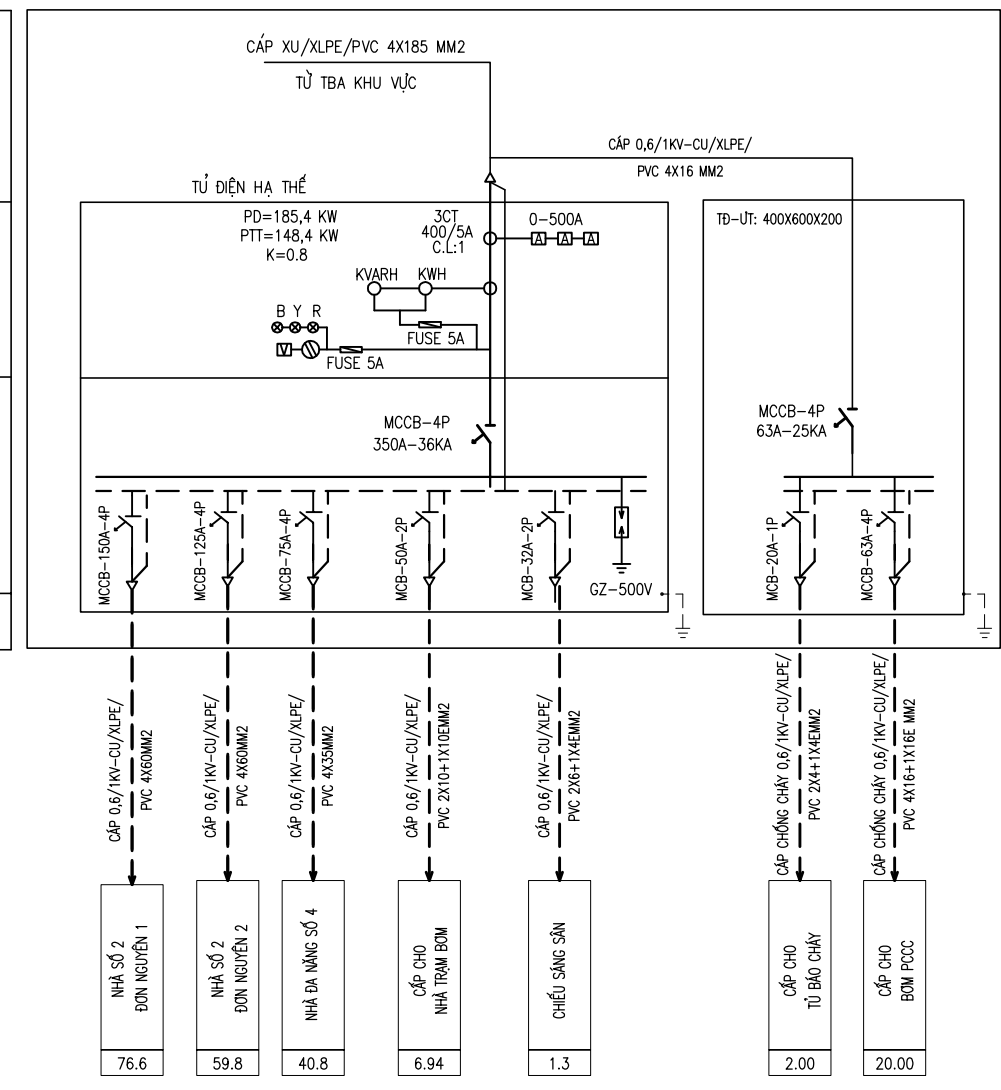

SƠ ĐỒ CẤP ĐIỆN TỦ ĐIỆN TỔNG NGOÀI NHÀ

BẢNG THỐNG KÊ THIẾT BỊ

STT	QUY CÁCH VÀ TÊN GỌI	ĐƠN VỊ	SỐ LƯỢNG
1	TỦ ĐIỆN SƠN TÍNH ĐIỆN NGOÀI TRỜI K.T: 1400X1000X400	TỦ	01
2	APTOMAT MCCB 4P- 350A-36KA	CÁI	01
3	APTOMAT MCCB 4P-15A-30KA (ĐÓN NGUYÊN 1)	CÁI	01
4	APTOMAT MCCB 4P-125A-30KA (ĐÓN NGUYÊN 2)	CÁI	01
5	APTOMAT MCCB 4P-75A-25KA (NHÀ ĐA NĂNG SỐ 4)	CÁI	01
6	APTOMAT MCCB 4P-63A-25KA (BƠM PCCC)	CÁI	02
7	APTOMAT MCB 2P-50A-10KA (NHÀ TRẠM BƠM)	CÁI	01
8	APTOMAT MCB 2P-32A-10KA (CHIẾU SÁNG SÂN)	CÁI	01
9	APTOMAT MCB 1P-25A-10KA (TỦ BÁO CHÁY)	CÁI	01
10	CÁP CU/XLPE/PVC/DSTA/PVC 4X185MM2	M	60
11	CÁP CU/XLPE/PVC/DSTA/PVC 4X60MM2 (ĐÓN NGUYÊN 1)	M	92
12	CÁP CU/XLPE/PVC/DSTA/PVC 4X35MM2 (ĐÓN NGUYÊN 2)	M	65
13	CÁP CU/XLPE/PVC/DSTA/PVC 4X35MM2 (NHÀ ĐA NĂNG SỐ 4)	M	144
14	CÁP CHỐNG CHÁY CU/XLPE/DSTA/PVC4X16mm2+1x16e (BƠM PCCC)	M	190-190
15	CÁP CU/XLPE/PVC/DSTA/PVC 2X10MM2+1X10E (NHÀ TRẠM BƠM)	M	190-190
16	CÁP CU/XLPE/PVC 2X6MM2+1X4E (ĐÈN SÂN)	M	478-478
17	ỐNG NHỰA XOẮN HDPE D130/100	M	60
18	ỐNG NHỰA XOẮN HDPE D85/65 (ĐÓN NGUYÊN 1)	M	92
19	ỐNG NHỰA XOẮN HDPE D65/50 (ĐÓN NGUYÊN 2)	M	65
20	ỐNG NHỰA XOẮN HDPE D65/50 (NHÀ ĐA NĂNG SỐ 2)	M	144
21	ỐNG NHỰA XOẮN HDPE D40/30 (CẤP BƠM PCCC)	M	190
22	ỐNG NHỰA XOẮN HDPE D40/30 (CẤP NHÀ BƠM)	M	190
23	ỐNG NHỰA XOẮN HDPE D40/30 (ĐÈN SÂN)	M	387

STT	QUY CÁCH VÀ TÊN GỌI	ĐƠN VỊ	SỐ LƯỢNG
24	CÔNG TỐ 3 PHA HỮU CÔNG 380/220V-3x5A	BỘ	01
25	CÔNG TỐ 3 PHA VỎ CÔNG 380/220V-3x5A	BỘ	01
26	CỌC TIẾP ĐẤT	CỌC	3
27	CÁP MẠ ĐỒNG BỀN M50	M	3
28	BẢNG ĐỒNG TIẾP ĐẤT	BỘ	6
29	CẦU CHÌ 2A	BỘ	01
30	THÉP L40X4, MẠ KẼM 12.5M	KG	08
31	CỌC TIẾP ĐỊA 16.3X6.3X6-2500	CỌC	03
32	QUE HẢN F4	KG	0.5
33	ĐÈN BÁO HIỂN THỊ PHA (VÀNG, XANH, ĐỎ)	BỘ	01
34	MÁY BIẾN DÒNG 500A (ĐO LƯỜNG+BẢO VỆ)	BỘ	02
35	AMPE KẾ 0-500A	BỘ	01
36	VON KẾ 0-500V	BỘ	01
37	CHỐNG SÉT HA THỂ GZ-500	BỘ	01
38	HỘP ĐIỆN 400X600X200	BỘ	01
39	MỐC SỬ CẢNH BÁO CÁP NGẦM	CÁI	22
40	THANH CÁI ĐỒNG DỪNG CHO MCCB-4P 350A KT: 10X30X600 MM (TỦ TỔNG)	CÁI	01
41	THANH CÁI ĐỒNG DỪNG CHO MCCB-4P 63A KT: 2X8X200 MM (TỦ ỨT)	CÁI	01
42	DÂY ĐỒNG TRẦN M10 NỐI TIẾP ĐIỆN LIÊN HOÀN CHO CÁC CỘT ĐÈN CAO ÁP	MÉT	195

SỬA ĐỔI

LẦN	NGÀY	XÁC NHẬN
1		
2		
3		
4		

GHI CHÚ:

CHỦ ĐẦU TƯ:
UBND XÃ ỨNG HÒA TP HÀ NỘI
BAN QUẢN LÝ DỰ ÁN
ĐẦU TƯ - HẠ TẦNG

DỰ ÁN:
XÂY MỚI, CẢI TẠO, NÂNG CẤP
TRƯỜNG THCS MINH ĐỨC
ĐẠT CHUẨN QUỐC GIA - MỨC ĐỘ 2,
HUYỆN ỨNG HÒA, THÀNH PHỐ HÀ NỘI

HẠNG MỤC:
ĐIỆN TỔNG THỂ

CƠ QUAN THIẾT KẾ:
CÔNG TY CỔ PHẦN TƯ VẤN
THIẾT KẾ-XÂY DỰNG TỔNG HỢP
HÀ NỘI
GDCC...JSC

Địa chỉ: N010E-LK22, KHU ĐẤT DỊCH VỤ VẠN PHÚC, P. VẠN PHÚC, QUẬN HÀ ĐÔNG, THÀNH PHỐ HÀ NỘI
Điện thoại: 0433554026 - 0904 37 53 53

GIÁM ĐỐC
[Signature]
KTS. LÊ TUẤN MINH

CHỦ NHIỆM DỰ ÁN:
[Signature]
KS. LÊ THỊ THANH TÂM

CHỦ TRÌ THIẾT KẾ:
[Signature]
KS. NGUYỄN ANH ĐỨC

THIẾT KẾ:
[Signature]
KS. KHUẤT DUY THÀNH

KIỂM:
[Signature]
KTS. TRẦN NGỌC CHIẾN

TÊN BẢN VẼ:
SƠ ĐỒ CẤP ĐIỆN TỔNG THỂ

BỘ HỒ SƠ: T.K.B.V.T.C

NGÀY HOÀN HÀNH: 2025

TỶ LỆ: 1:100 KÝ HIỆU BẢN VẼ: ĐTT: 02