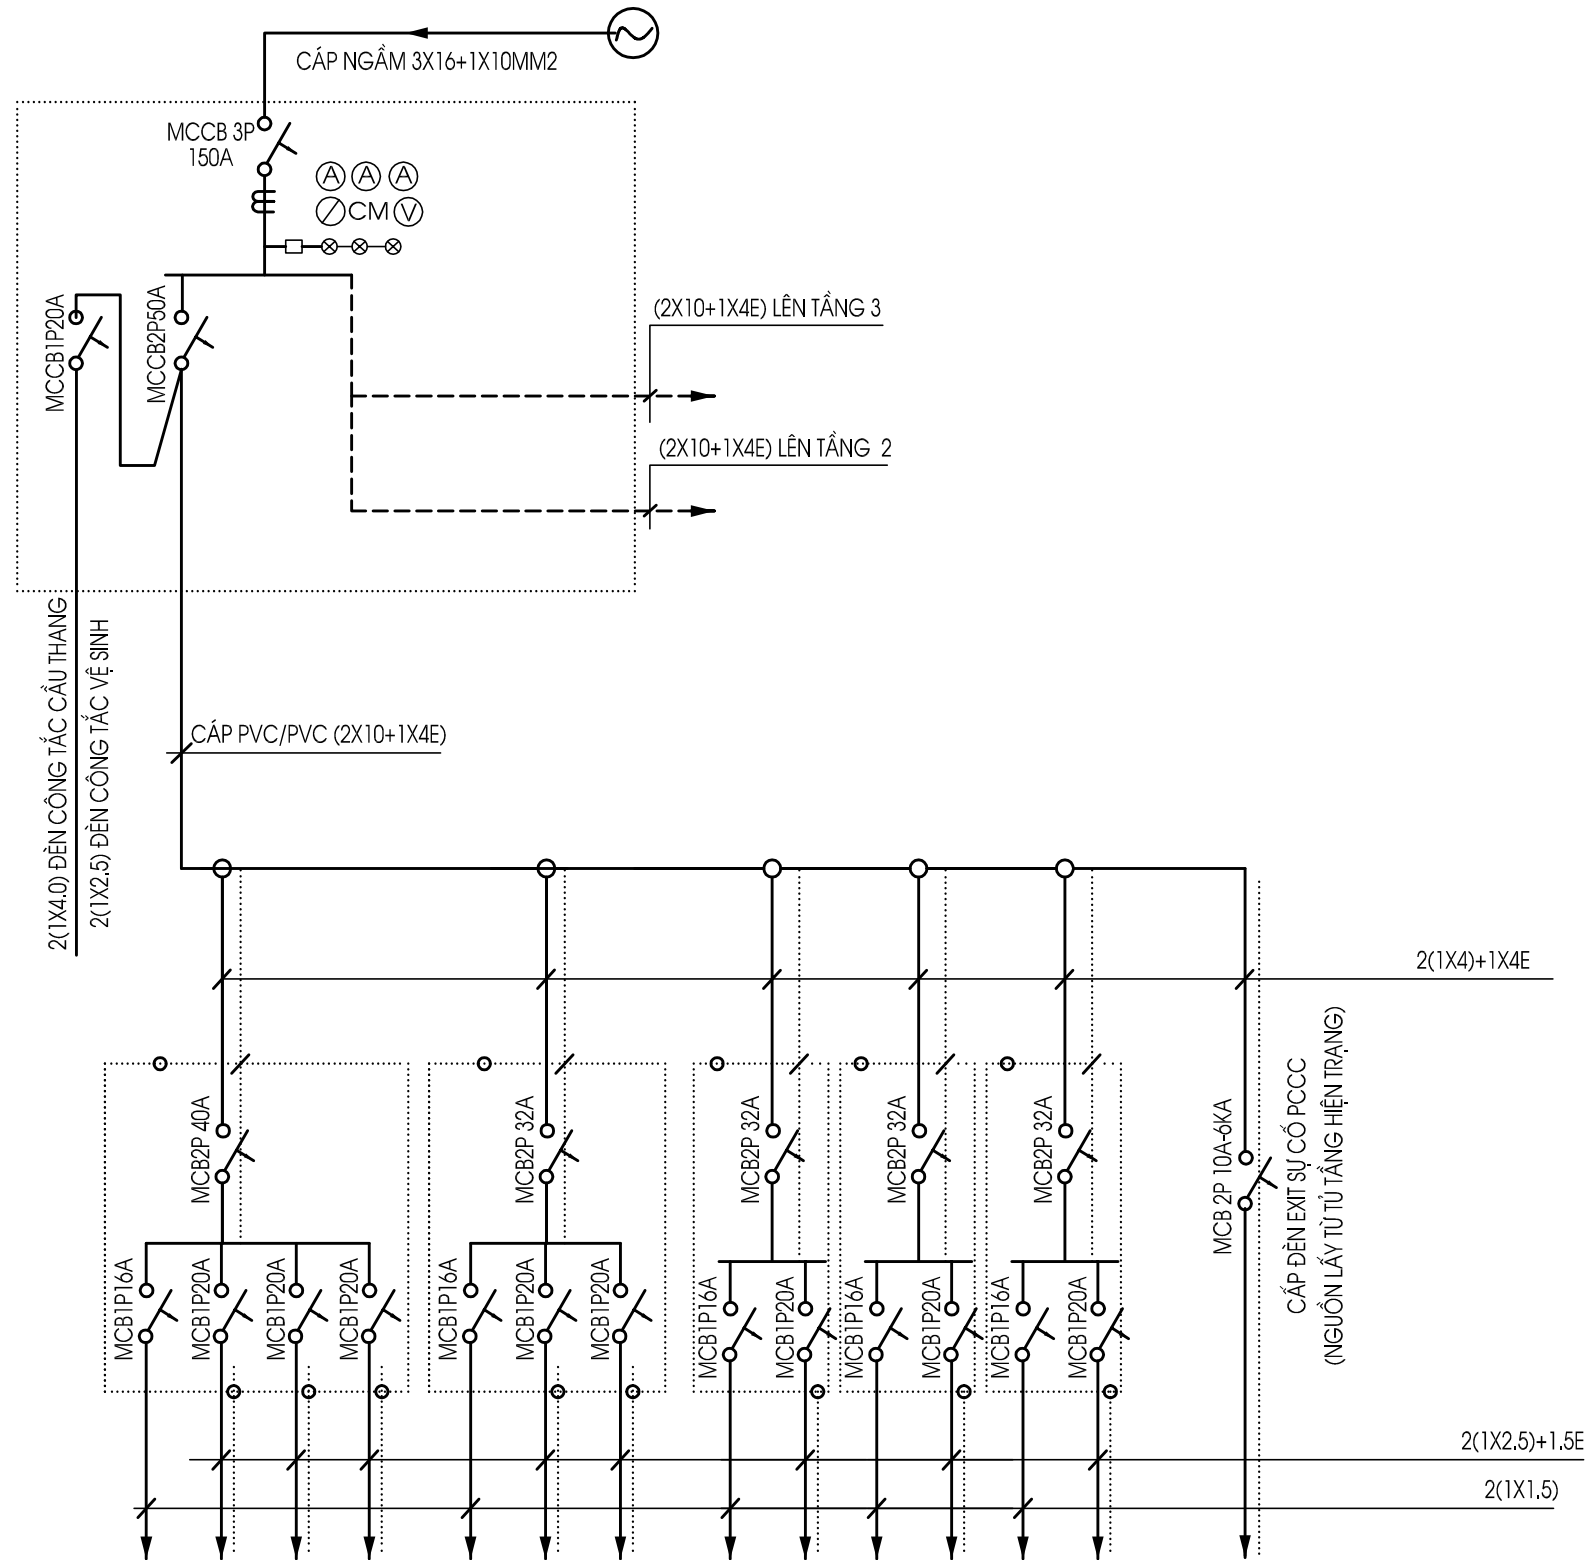

TỦ ĐIỆN
DÂY ĐẾN HỘ ĐIỆN PHÒNG
HỘ ĐIỆN PHÒNG
DÂY RA THIẾT BỊ
TÊN THIẾT BỊ
CÔNG SUẤT (W)
DÒNG (A)
THỤ TỰ PHA
VỊ TRÍ HỘ ĐIỆN

ĐÈN QUẠT	Ổ CẮM	ĐIỀU HÒA	ĐIỀU HÒA		
700	1200	1200	1200		
3.2	5	5	5		
HD.1					
ĐÈN QUẠT	Ổ CẮM	ĐIỀU HÒA	ĐIỀU HÒA		
700	1200	1200			
3.2	5	5			
HD.2					
ĐÈN QUẠT	Ổ CẮM	ĐÈN QUẠT	Ổ CẮM	ĐÈN QUẠT	Ổ CẮM
700	1200	700	1200	700	1200
3.2	4	3.2	4	3.2	4
HD.3		HD.4		HD.5	