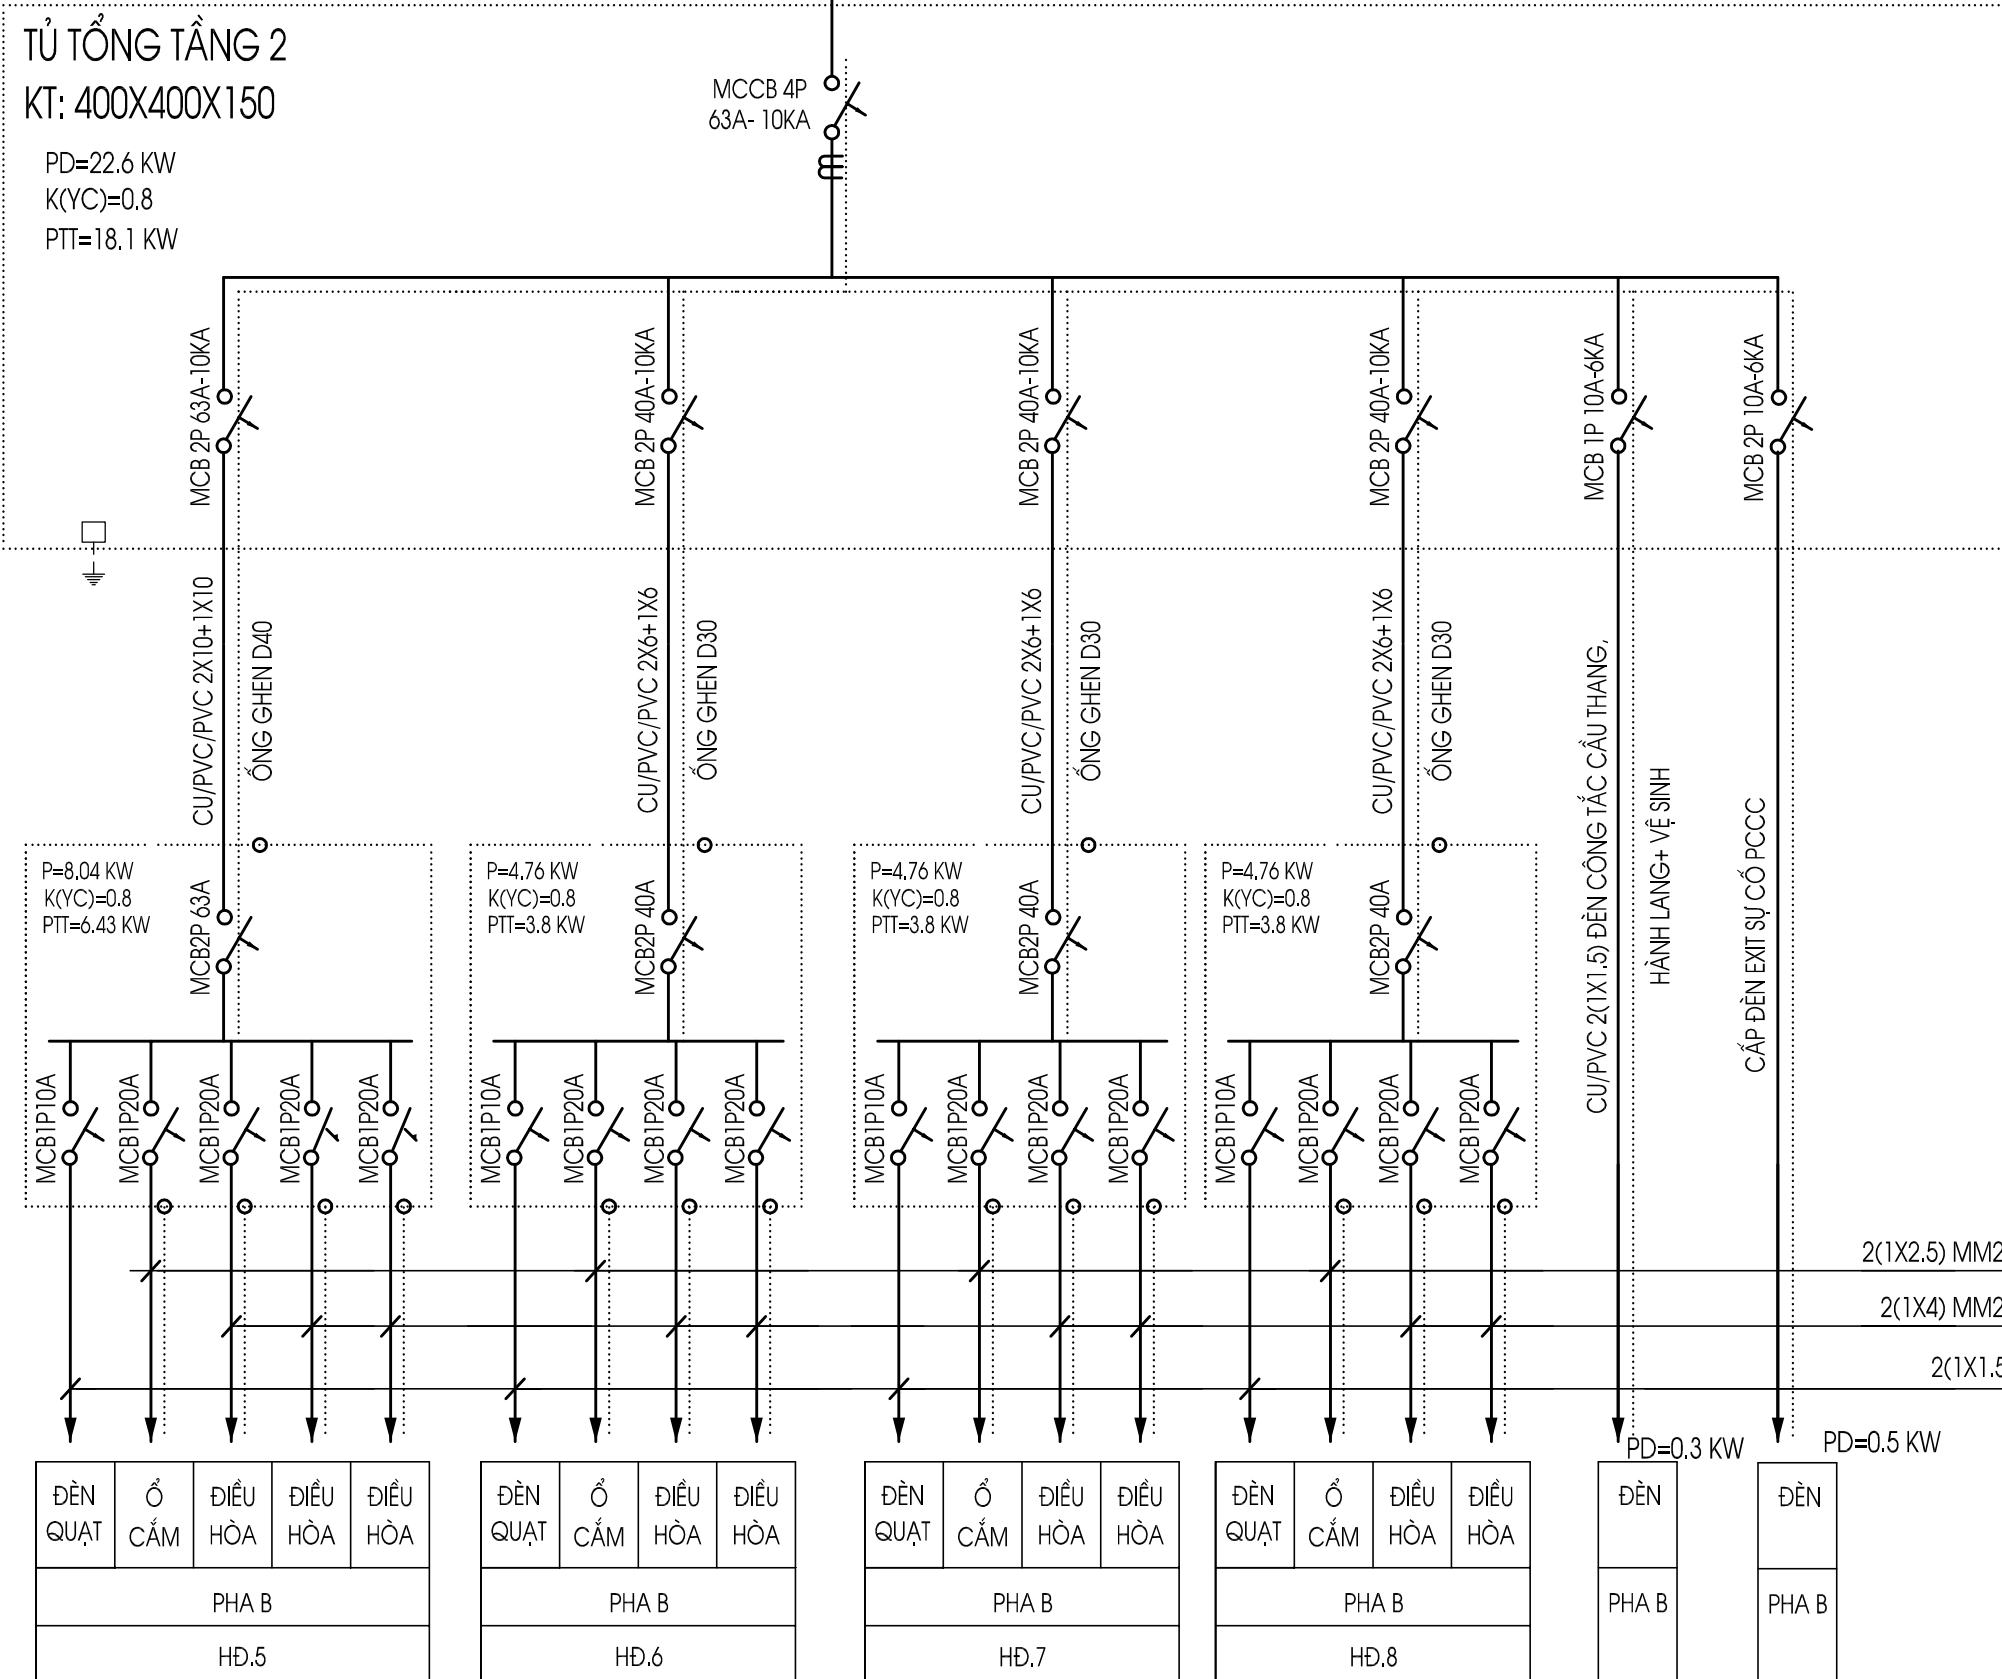

TỦ ĐIỆN TỔNG TẦNG 1
ATTOMAT SỐ CỤC
DÂY DẪN
HỘP ĐIỆN PHÒNG
DÂY RA THIẾT BỊ
TÊN THIẾT BỊ
THỨ TỰ PHA
VỊ TRÍ HỘP ĐIỆN

SƠ ĐỒ NGUYÊN LÝ CẤP ĐIỆN TẦNG 2

SỬA ĐỔI		
LẦN	NGÀY	XÁC NHẬN
1		
2		
3		
4		
GHI CHÚ:		
CHỦ ĐẦU TƯ: UBND XÃ ỨNG HÒA TP HÀ NỘI BAN QUẢN LÝ DỰ ÁN ĐẦU TƯ - HẠ TẦNG		
DỰ ÁN: XÂY MỚI, CẢI TẠO, NÂNG CẤP TRƯỜNG THCS MINH ĐỨC ĐẠT CHUẨN QUỐC GIA - MỨC ĐỘ 2, HUYỆN ỨNG HÒA, THÀNH PHỐ HÀ NỘI		
HANG MỤC: (2) XÂY MỚI KHỐI NHÀ LỚP HỌC + BỘ MÔN 3 TẦNG (ĐƠN NGUYÊN 1)		
CƠ QUAN THIẾT KẾ: CÔNG TY CỔ PHẦN TƯ VẤN THIẾT KẾ-XÂY DỰNG TỔNG HỢP HÀ NỘI ĐỊA CHỈ: SỐ 10E-K22, KHU ĐẤT DỊCH VỤ VẠN PHÚC, P. VẠN PHÚC QUẬN HÀ ĐÔNG, THÀNH PHỐ HÀ NỘI ĐIỆN THOẠI: 0433554026 - 0904 37 53 53		
GIÁM ĐỐC KTS. LÊ TUẤN MINH		
CHỦ NHIỆM DỰ ÁN: KS. LÊ THỊ THANH TÂM		
CHỦ TRÌ THIẾT KẾ: KS. NGUYỄN ANH ĐỨC		
THIẾT KẾ: KS. KHUẤT DUY THÀNH		
KIỂM: KTS. LÊ TUẤN MINH		
TÊN BẢN VẼ: SƠ ĐỒ NGUYÊN LÝ CẤP ĐIỆN TẦNG 2		
BỘ HỒ SƠ: T.K.B.V.T.C		
NGÀY HOÀN HÀNH: 2025		
TỶ LỆ: 1 : 100	KÝ HIỆU BẢN VẼ: D: 02