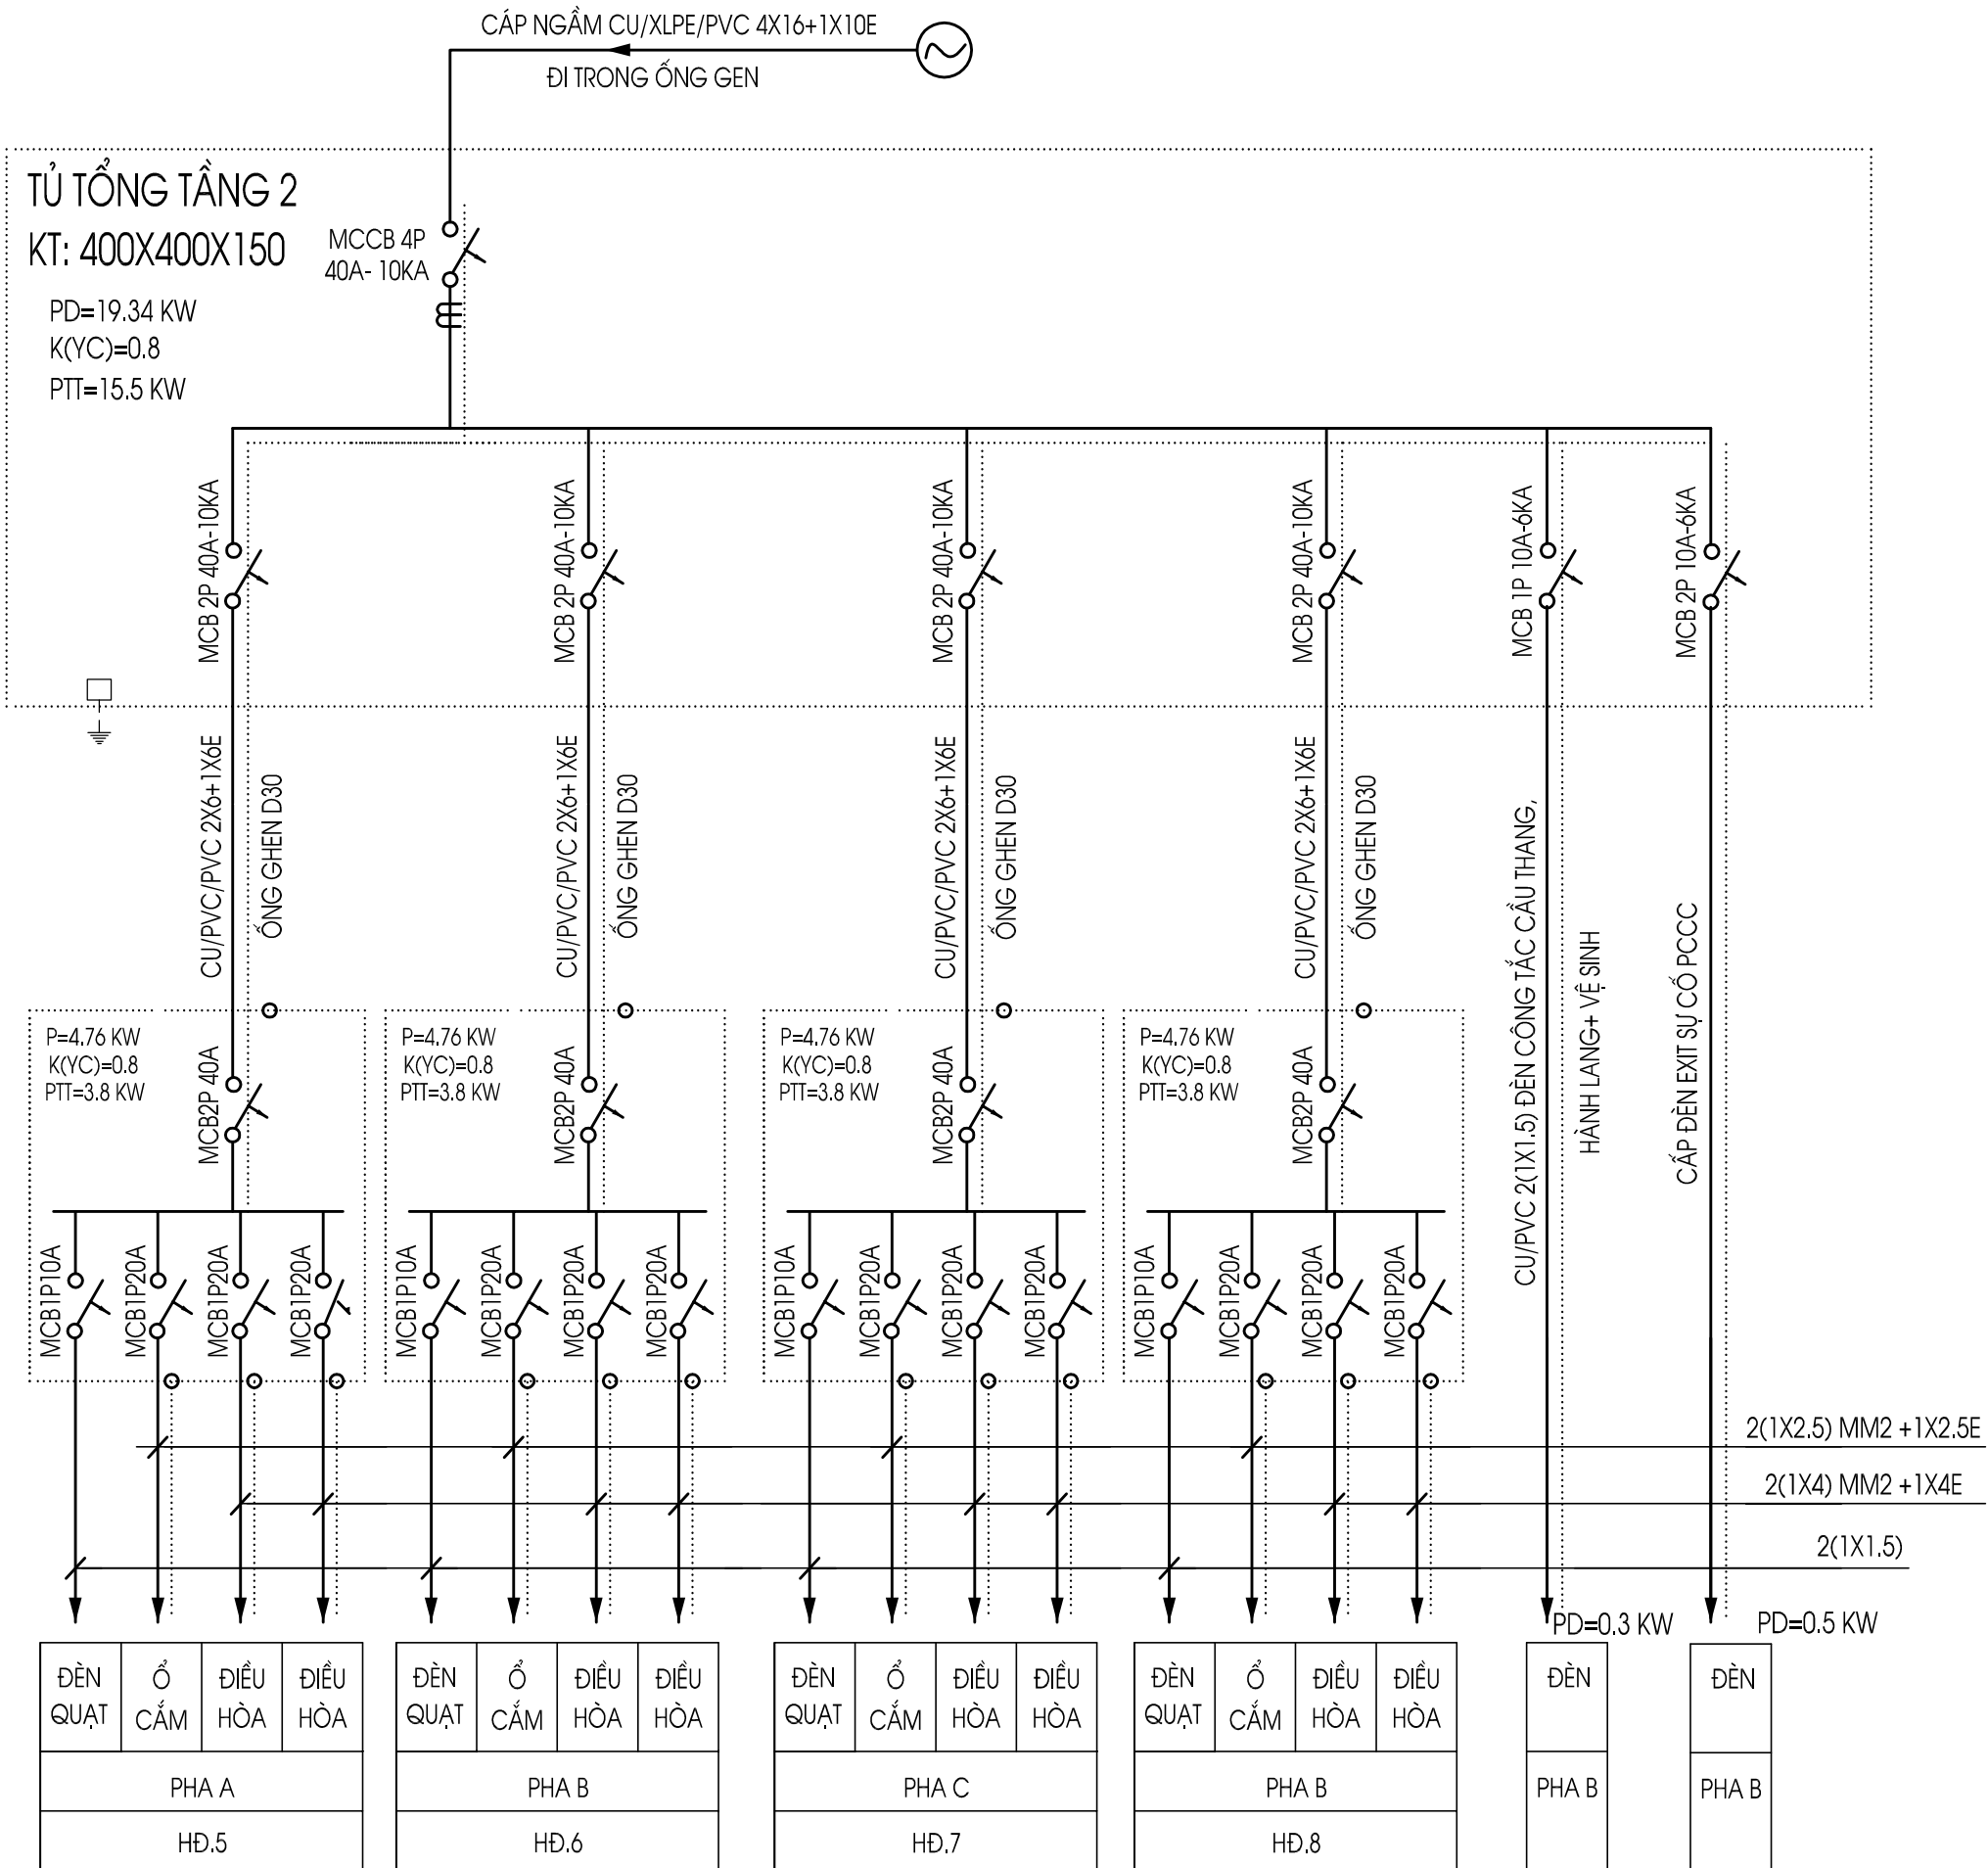

TỦ ĐIỆN TỔNG TẦNG 1
ATTOMAT SỐ CỤC
DÂY DẪN
HỘP ĐIỆN PHÒNG
DÂY RA THIẾT BỊ
TÊN THIẾT BỊ
THỨ TỰ PHA
VỊ TRÍ HỘP ĐIỆN

SƠ ĐỒ NGUYÊN LÝ CẤP ĐIỆN TẦNG 2

SỬA ĐỔI		
LẦN	NGÀY	XÁC NHẬN
1		
2		
3		
4		
GHI CHÚ:		
CHỦ ĐẦU TƯ:		
UBND XÃ ỨNG HÒA TP HÀ NỘI BAN QUẢN LÝ DỰ ÁN ĐẦU TƯ - HẠ TẦNG		
DỰ ÁN: XÂY MỚI, CẢI TẠO, NÂNG CẤP TRƯỜNG THCS MINH ĐỨC ĐẠT CHUẨN QUỐC GIA - MỨC ĐỘ 2, HUYỆN ỨNG HÒA, THÀNH PHỐ HÀ NỘI		
HẠNG MỤC: (2) XÂY MỚI KHỐI NHÀ LỚP HỌC + BỘ MÔN 3 TẦNG (ĐƠN NGUYÊN 2)		
CƠ QUAN THIẾT KẾ:		
CÔNG TY CỔ PHẦN TƯ VẤN THIẾT KẾ-XÂY DỰNG TỔNG HỢP HÀ NỘI		
ĐỊA CHỈ: N010E-LK22, KHU ĐẤT DỊCH VỤ VẠN PHÚC, P. VẠN PHÚC, QUẬN HÀ ĐÔNG, THÀNH PHỐ HÀ NỘI ĐIỆN THOẠI: 0433554226 - 0904 37 53 53		
GIÁM ĐỐC		
KTS. LÊ TUẤN MINH		
CHỦ NHIỆM DỰ ÁN:		
KS. LÊ THỊ THANH TÂM		
CHỦ TRÌ THIẾT KẾ:		
KS. NGUYỄN ANH ĐỨC		
THIẾT KẾ:		
KS. KHUẤT DUY THÀNH		
KIỂM:		
KTS. LÊ TUẤN MINH		
TÊN BẢN VẼ:		
SƠ ĐỒ NGUYÊN LÝ CẤP ĐIỆN TẦNG 2		
BỘ HỒ SƠ: T.K.B.V.T.C		
NGÀY HOÀN HÃNH: 2025		
TÝ LỆ:	KÝ HIỆU BẢN VẼ:	
1 : 100	Đ: 02