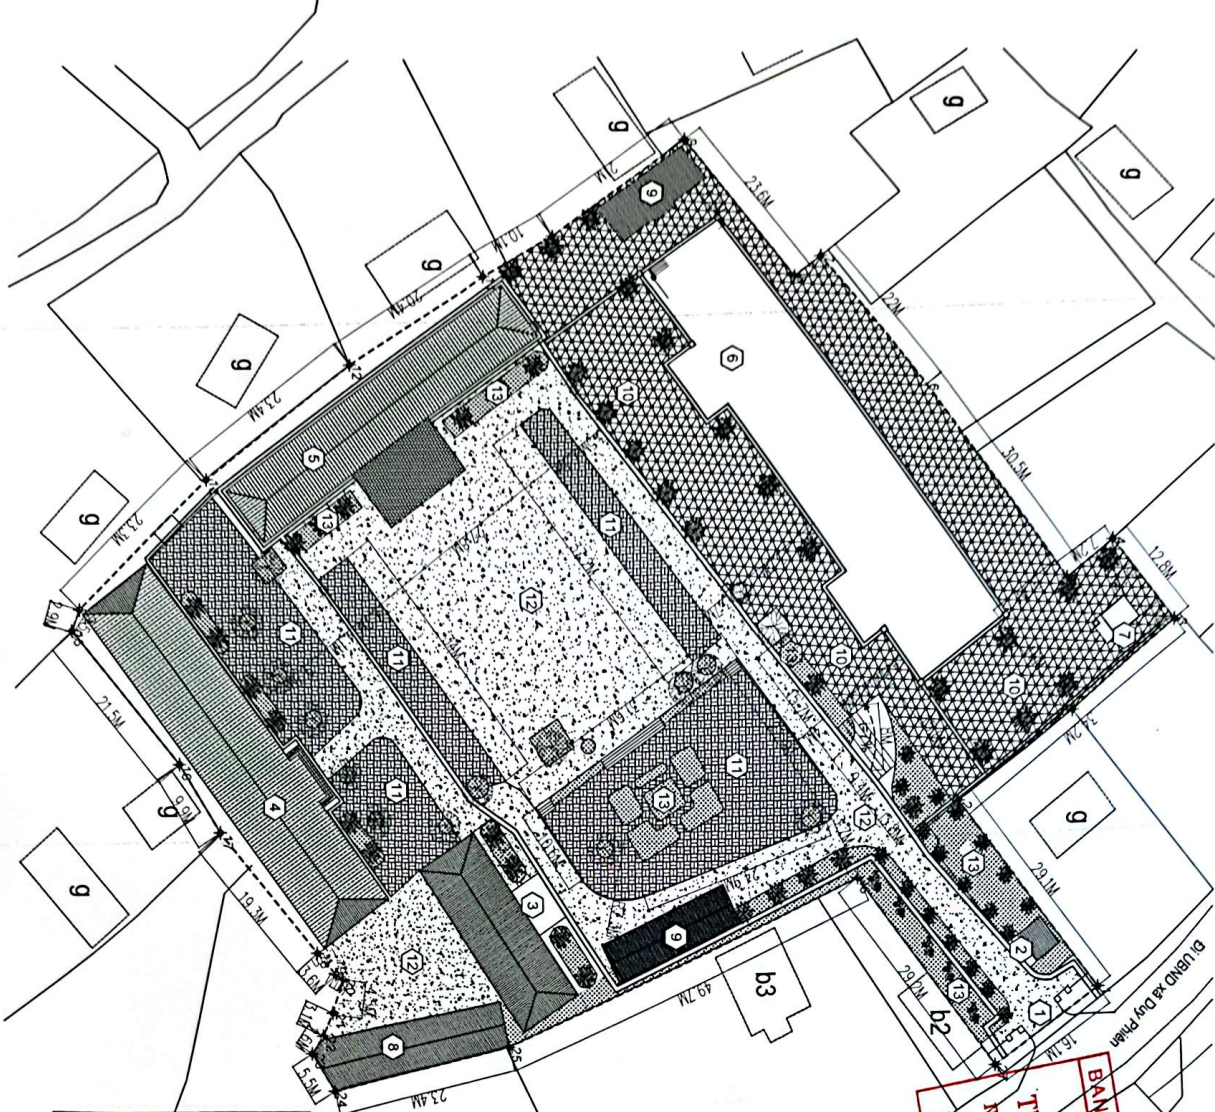

MẶT BẰNG ĐỊNH VỊ CÔNG TRÌNH
XÂY MỚI NHÀ LỚP HỌC 3 TẦNG 15 PHÒNG TRƯỜNG THCS DUY PHIÊN, XÃ DUY PHIÊN, HUYỆN TAM ĐƯƠNG

BAN QUẢN LÝ DỰ ÁN XÃ HỘI THỊNH THÂM ĐÌNH
 Theo Văn bản số:
 ngày tháng năm 20....
 Ký tên:

THẨM TRA
 C.TY CP TƯ VẤN ĐẦU TƯ VÀ PHÁT TRIỂN XÂY DỰNG HÙNG DŨNG
 Theo Văn bản số: S.000 / 2020 / KP.20
 ngày tháng năm 20....
 Chủ trì:
 K.S. NGUYỄN KIM TIẾN

- | | | | |
|---|--|----|---|
| 1 | Chỗ vào nhà vệ sinh của học sinh | 13 | Nhà vệ sinh của nam - hiện trạng đã hoàn thiện |
| 2 | Nhà vệ sinh của nữ học sinh hiện trạng | 14 | Nhà vệ sinh của nữ - hiện trạng đã hoàn thiện |
| 3 | Nhà vệ sinh của học sinh | 15 | Nhà vệ sinh của học sinh - hiện trạng đã hoàn thiện |
| 4 | Nhà vệ sinh của học sinh | 16 | Nhà vệ sinh của học sinh - hiện trạng đã hoàn thiện |
| 5 | Nhà vệ sinh của học sinh | 17 | Nhà vệ sinh của học sinh - hiện trạng đã hoàn thiện |
| 6 | Nhà vệ sinh của học sinh | 18 | Nhà vệ sinh của học sinh - hiện trạng đã hoàn thiện |
| 7 | Nhà vệ sinh của học sinh | 19 | Nhà vệ sinh của học sinh - hiện trạng đã hoàn thiện |
| 8 | Nhà vệ sinh của học sinh | 20 | Nhà vệ sinh của học sinh - hiện trạng đã hoàn thiện |

CHỦ ĐẦU TƯ	BAN QUẢN LÝ DỰ ÁN XÃ HỘI THỊNH THÂM ĐÌNH
ĐƠN CHẾ	X. HỒI THỊNH - THẨM ĐÌNH
TH. CÔNG TRÌNH	TH. CÔNG TRÌNH
ĐỊA CHỈ	X. HỒI THỊNH - THẨM ĐÌNH
HÀNG QUỐC	HÀNG QUỐC
MẶT BẰNG TỔNG THỂ	MẶT BẰNG TỔNG THỂ
TH. BẢN VẼ	TH. BẢN VẼ
MẶT BẰNG SƠ MẪU TƯ CẢM THAM	MẶT BẰNG SƠ MẪU TƯ CẢM THAM
ĐƠN VỊ THIẾT KẾ	ĐƠN VỊ THIẾT KẾ
CÔNG TY CỔ PHẦN TƯ VẤN XÂY DỰNG HÙNG DŨNG VINH PHÚC	CÔNG TY CỔ PHẦN TƯ VẤN XÂY DỰNG HÙNG DŨNG VINH PHÚC
CHỦ TRÌ THIẾT KẾ	CHỦ TRÌ THIẾT KẾ
K.S. NGUYỄN KIM TIẾN	K.S. NGUYỄN KIM TIẾN
HOÀNG VIỆT HẢI	HOÀNG VIỆT HẢI
VỀ THIẾT KẾ	VỀ THIẾT KẾ
K.S. NGUYỄN VĂN QUẬN	K.S. NGUYỄN VĂN QUẬN
QUẢN LÝ KỸ THUẬT	QUẢN LÝ KỸ THUẬT
K.S. NGUYỄN KIM TIẾN	K.S. NGUYỄN KIM TIẾN
BẢO CAO THIẾT KẾ KỸ THUẬT	BẢO CAO THIẾT KẾ KỸ THUẬT
HOÀN THIỆN	HOÀN THIỆN
NĂM 2022	NĂM 2022