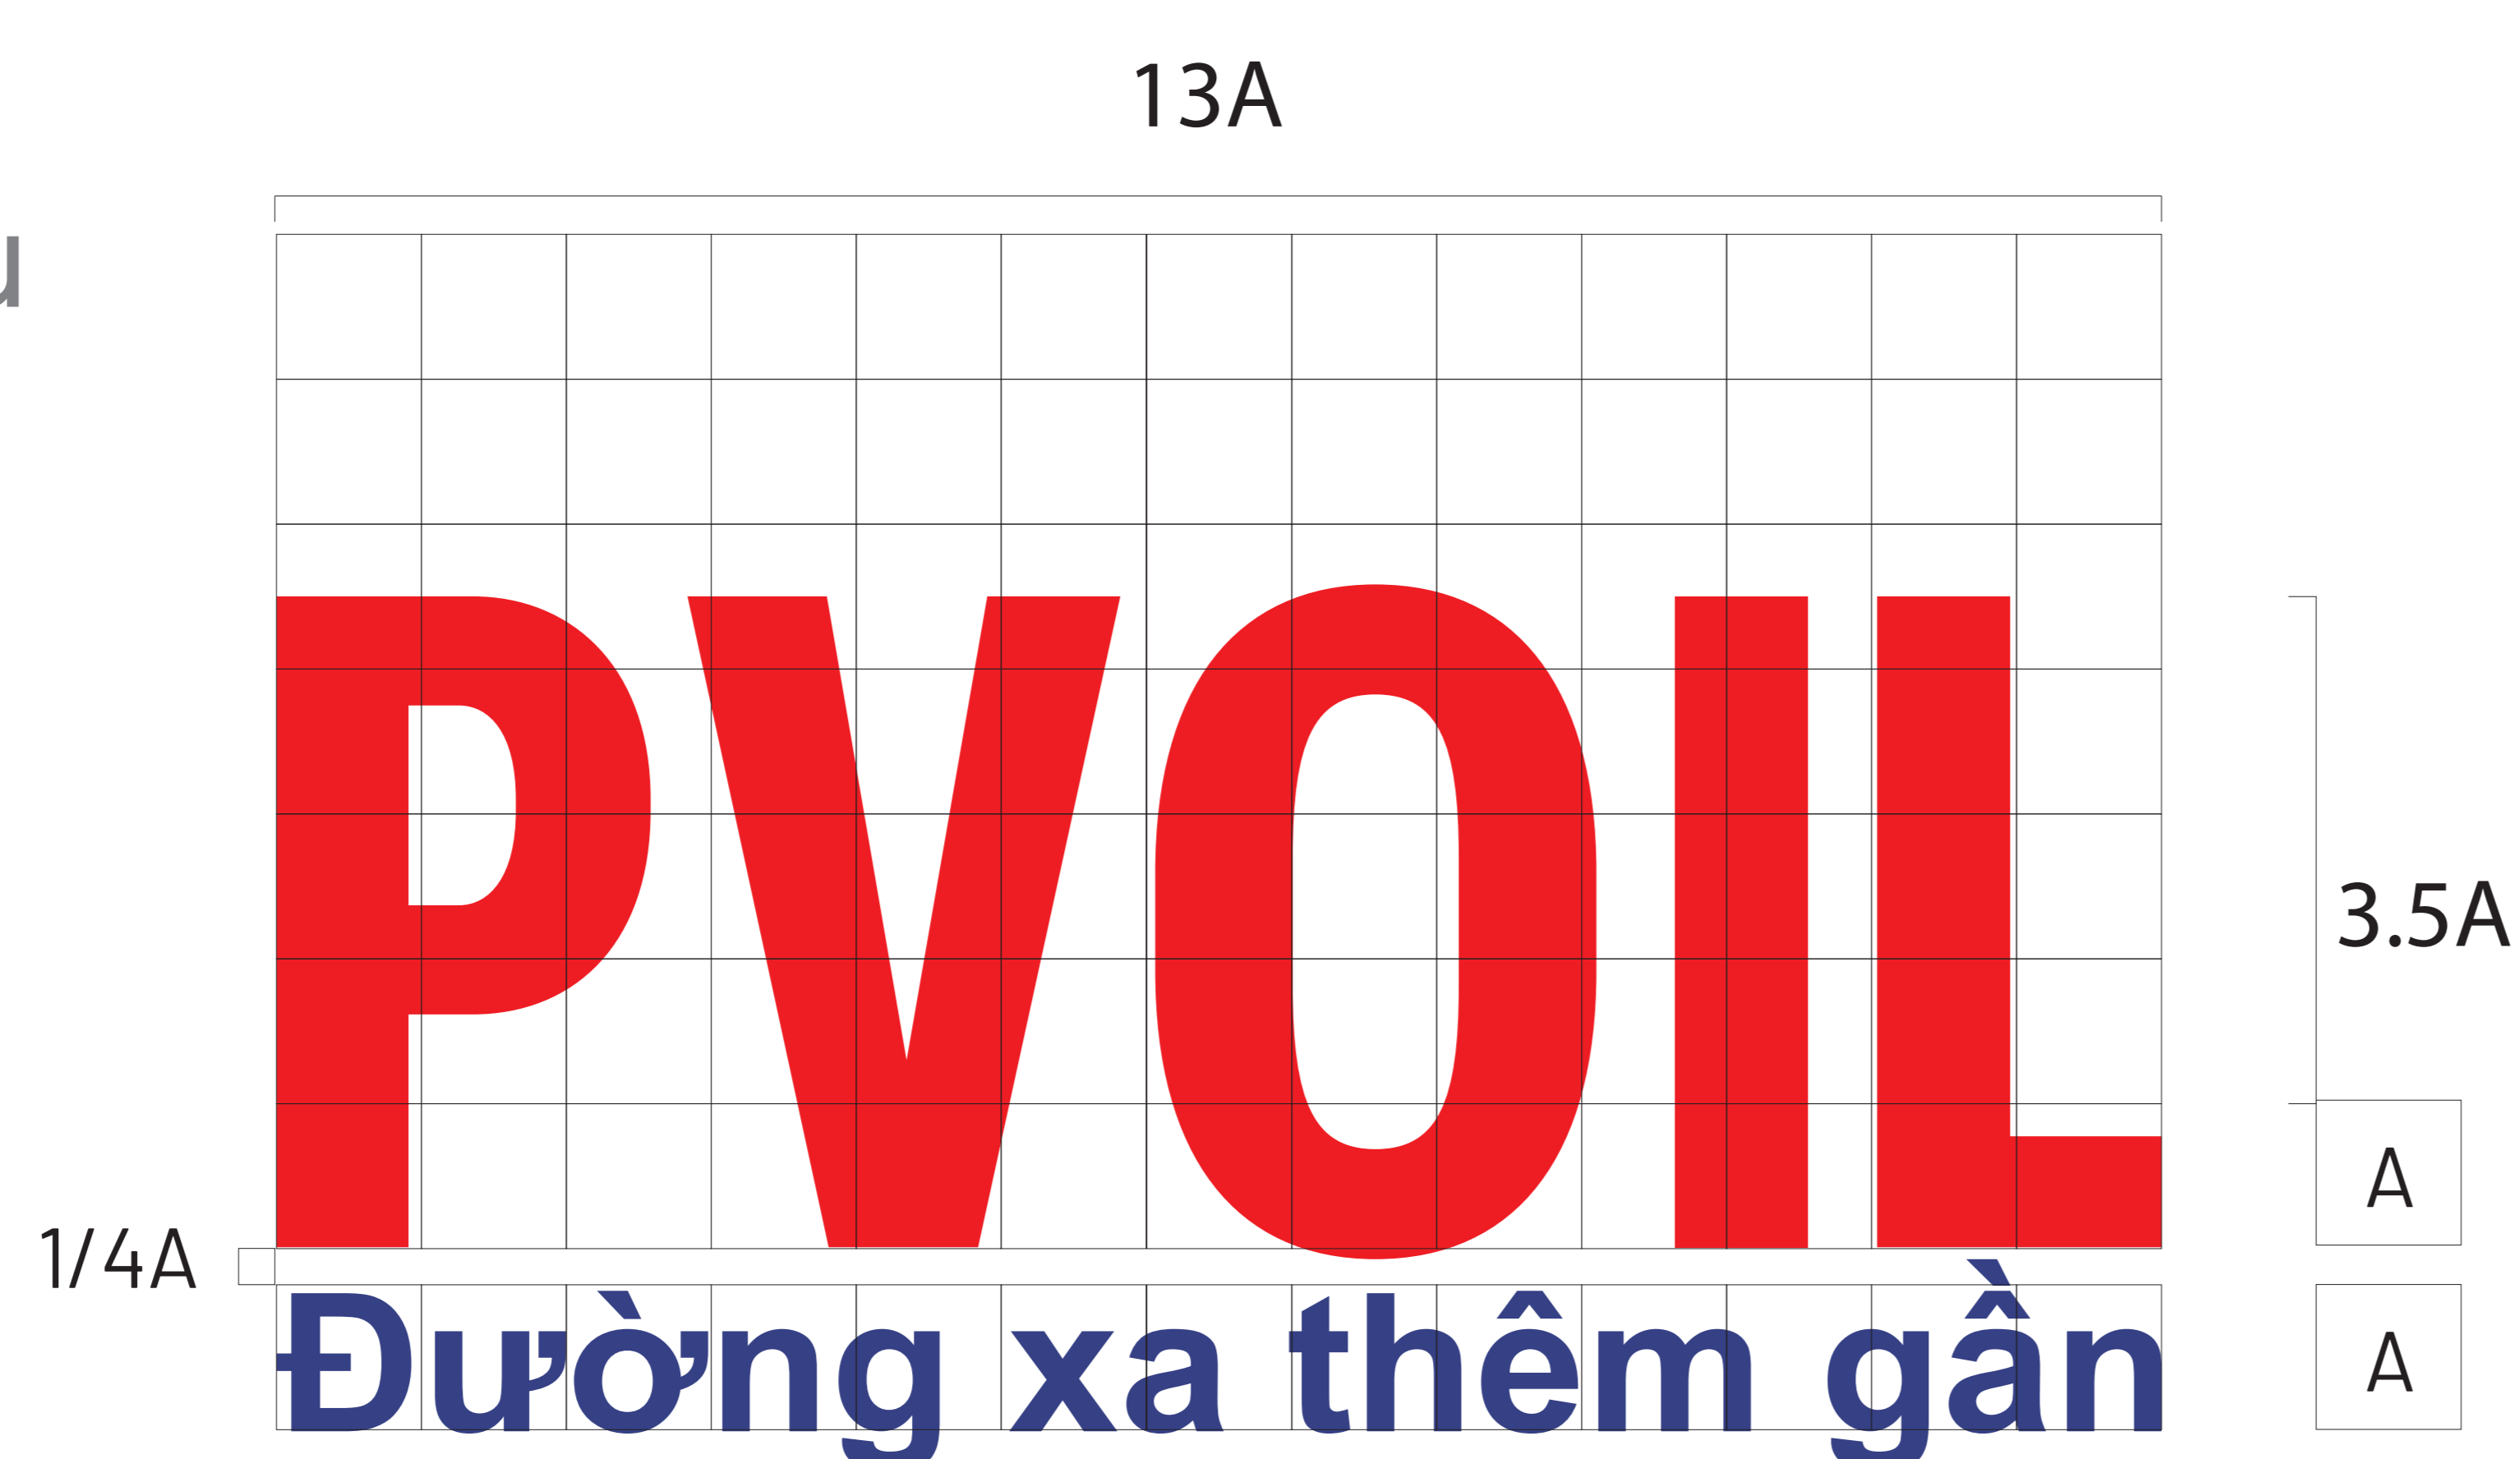

LOGO PETROVIETNAM, PVOIL

Font sử dụng cho Logo
PETROVIETNAM
Elza Condensed Black

MÀU ĐƠN

| BLUE | CMYK | 95 90 20 0 | GREEN | CMYK | 90 0 100 10 |
|------|---------|------------|-------|---------|-------------|
| | RGB | 230 60 50 | | RGB | 147 100 60 |
| | HEX | #364185 | | HEX | #009D48 |
| | PANTONE | 2736 C | | PANTONE | 361 C |

MÀU CHUYỂN SẮC ĐỘ

| BLUE | CMYK | 95 90 20 0 | GREEN | CMYK | 90 0 100 10 |
|------|---------|------------|-------|---------|-------------|
| | RGB | 230 60 50 | | RGB | 147 100 60 |
| | HEX | #364185 | | HEX | #009D48 |
| | PANTONE | 2736 C | | PANTONE | 361 C |

Font sử dụng cho Logo PVOIL
(Thương hiệu nhánh)
Elza Condensed Bold

Tên thương hiệu
không có slogan

Tên thương hiệu
có slogan

MÀU ĐƠN

| BLUE | CMYK | 95 90 20 0 | GREEN | CMYK | 90 0 100 10 |
|------|---------|------------|-------|---------|-------------|
| | RGB | 230 60 50 | | RGB | 147 100 60 |
| | HEX | #364185 | | HEX | #009D48 |
| | PANTONE | 2736 C | | PANTONE | 361 C |