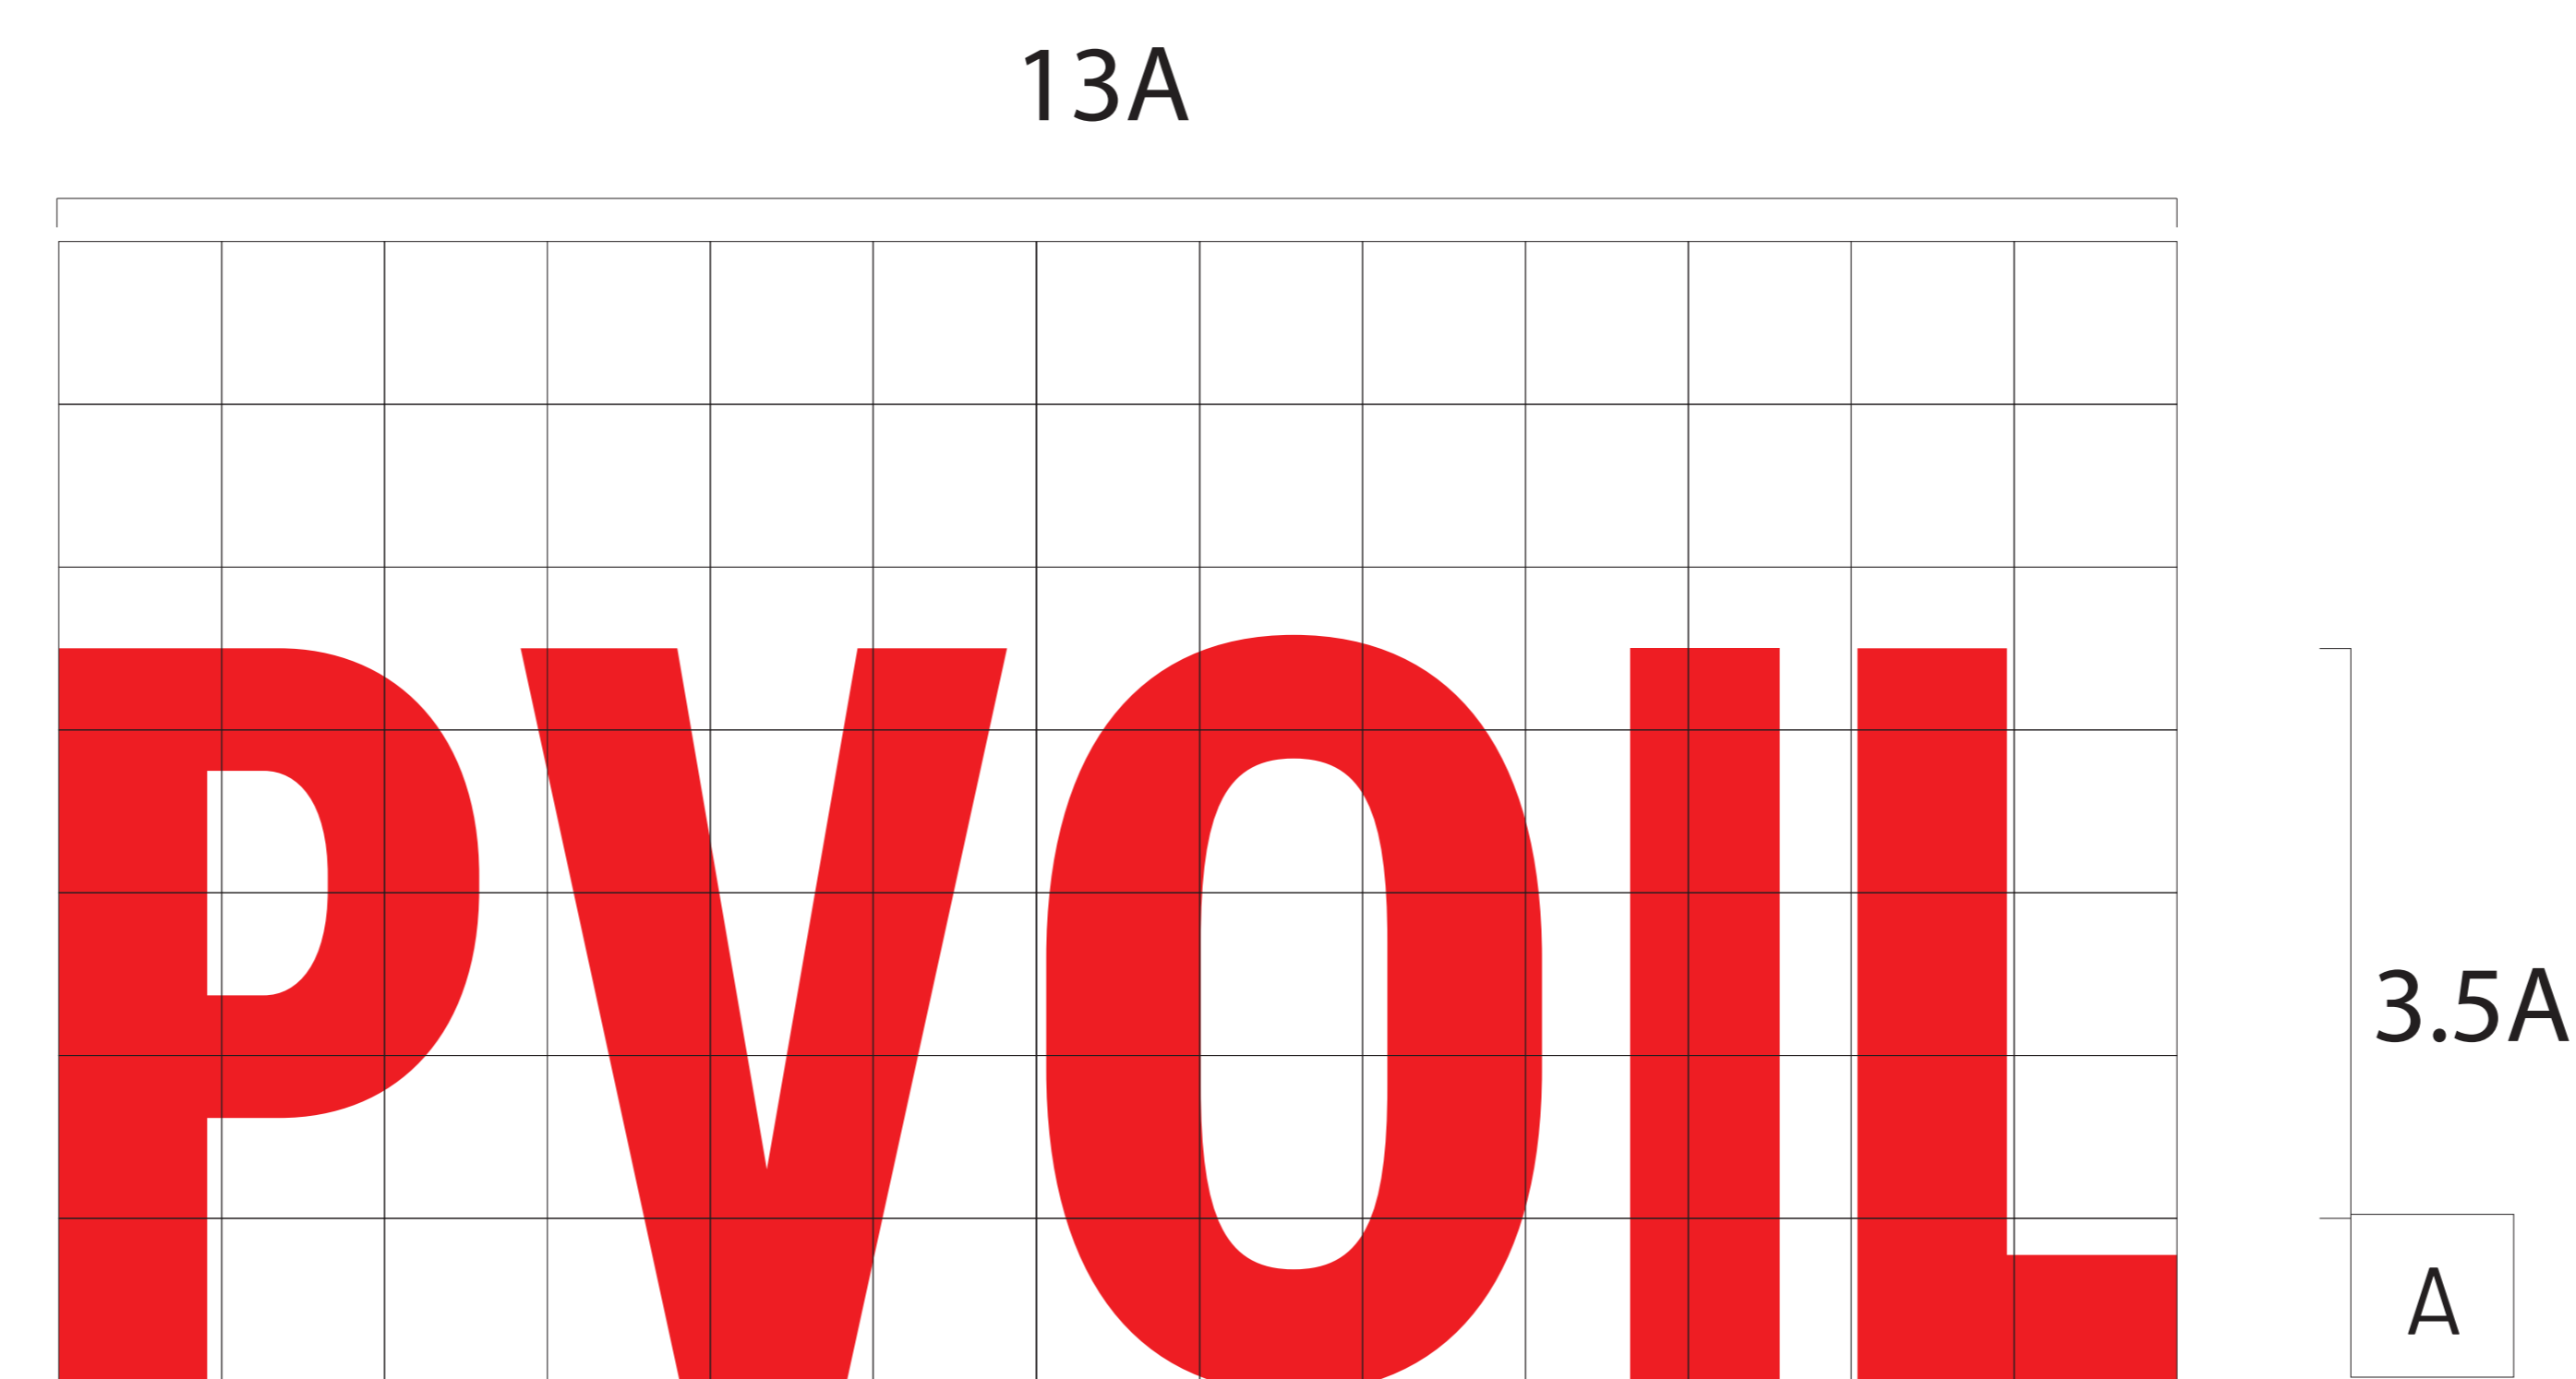

LOGO PETROVIETNAM, PVOIL

Font sử dụng cho Logo
PETROVIETNAM
Elza Condensed Black

MÀU ĐƠN

BLUE	CMYK	95 90 20 0	GREEN	CMYK	90 0 100 10
	RGB	230 60 50		RGB	147 100 60
	HEX	#364185		HEX	#009D48
	PANTONE	2736 C		PANTONE	361 C

MÀU CHUYỂN SẮC ĐỘ

BLUE	CMYK	95 90 20 0	GREEN	CMYK	90 0 100 10
	RGB	230 60 50		RGB	147 100 60
	HEX	#364185		HEX	#009D48
	PANTONE	2736 C		PANTONE	361 C

Font sử dụng cho Logo PVOIL
(Thương hiệu nhánh)
Elza Condensed Bold

Tên thương hiệu
không có slogan

Tên thương hiệu
có slogan

MÀU ĐƠN

BLUE	CMYK	95 90 20 0	GREEN	CMYK	90 0 100 10
	RGB	230 60 50		RGB	147 100 60
	HEX	#364185		HEX	#009D48
	PANTONE	2736 C		PANTONE	361 C

RED	CMYK	0 100 100 10
	RGB	255 0 0
	HEX	#ED1C24
	PANTONE	485 C

MÀU CHUYỂN SẮC ĐỘ

BLUE	CMYK	95 90 20 0	GREEN	CMYK	90 0 100 10
	RGB	230 60 50		RGB	147 100 60
	HEX	#364185		HEX	#009D48
	PANTONE	2736 C		PANTONE	361 C

BLUE	CMYK	95 90 20 0	RED	CMYK	0 100 100 10
	RGB	230 60 50		RGB	255 0 0
	HEX	#364185		HEX	#ED1C24
	PANTONE	2736 C		PANTONE	485 C