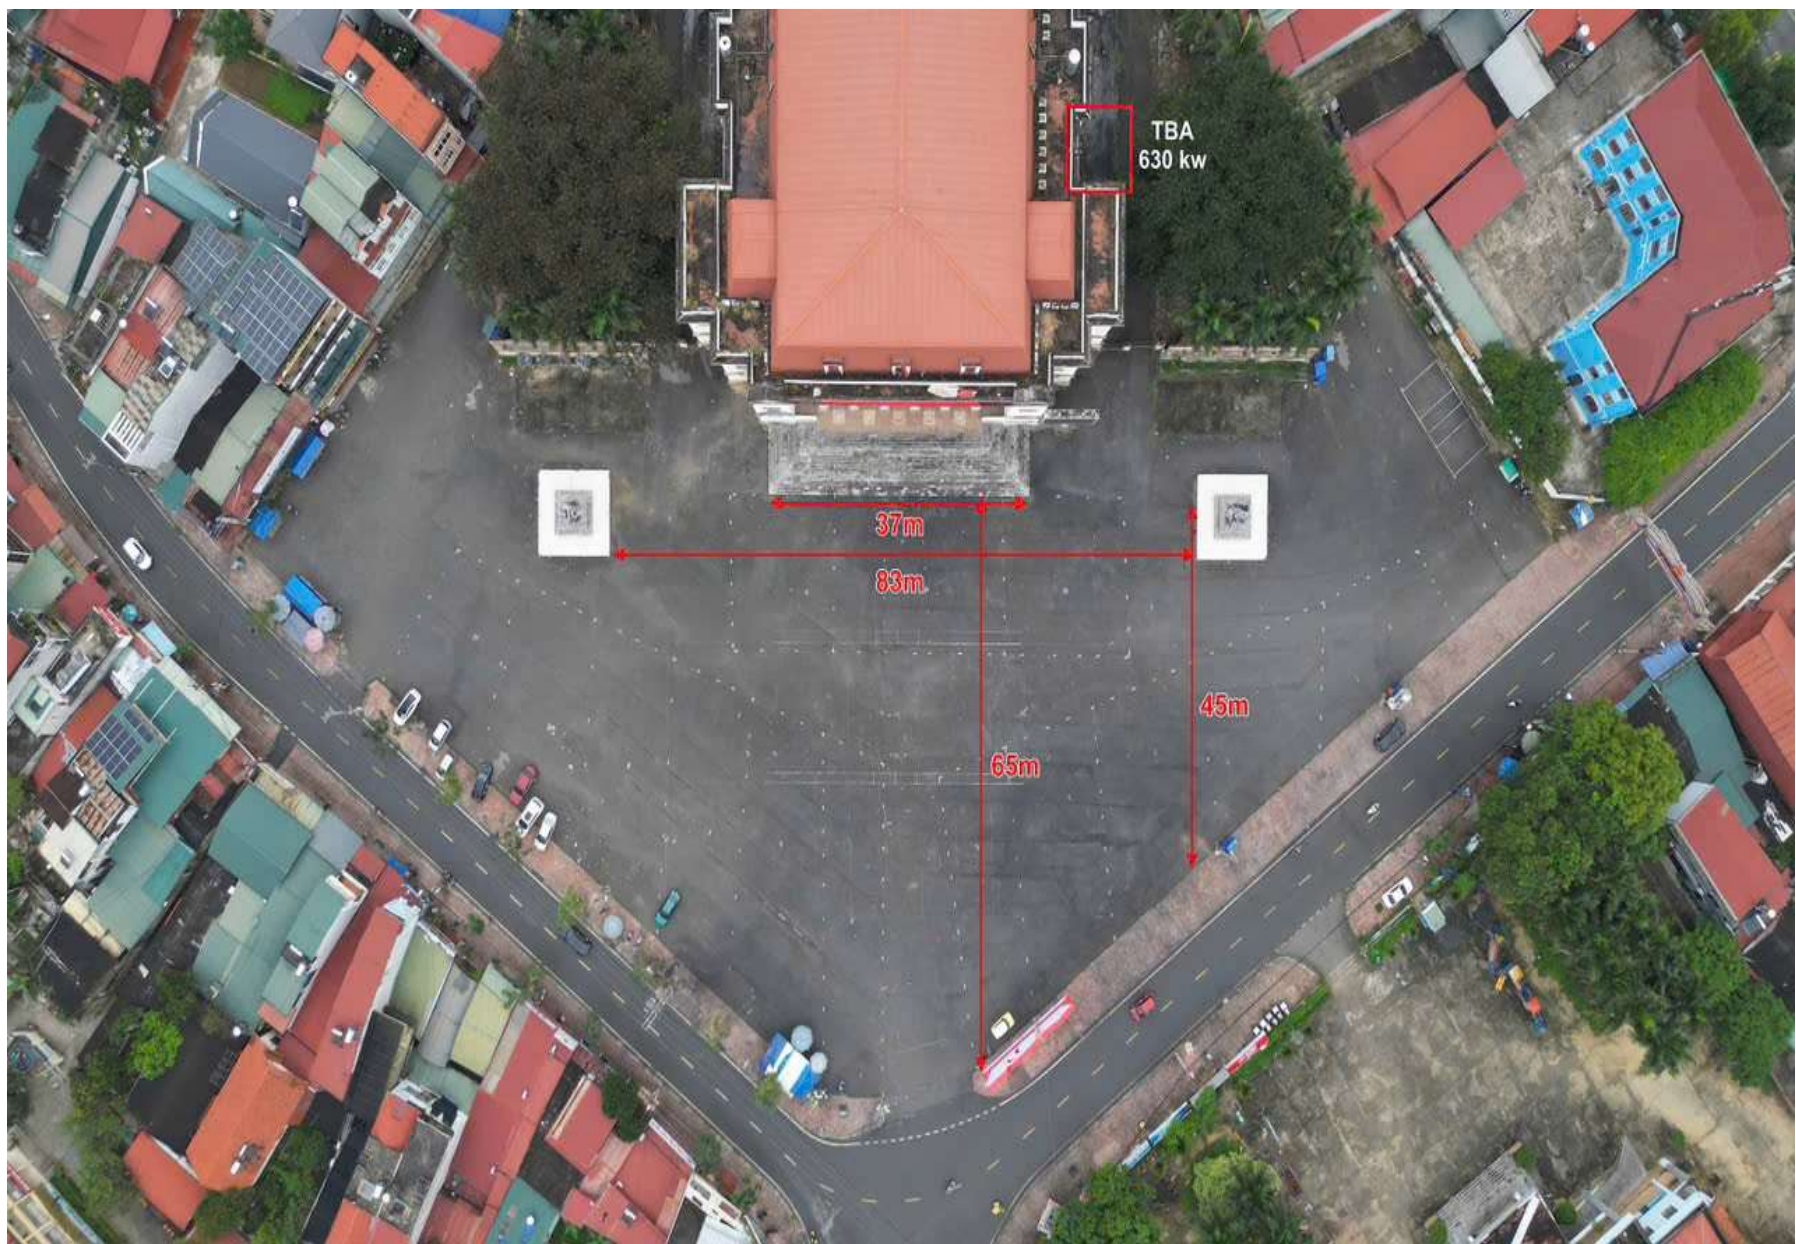

Bản vẽ:

Diện tích khu vực tổ chức sự kiện Tại Sân Quảng trường Nhà văn hóa phường Bắc Kạn, tỉnh Thái Nguyên

Ảnh 1. Diện tích khu vực tổ chức sự kiện

Ảnh 2. Vị trí trạm biến áp 630kw và kích thước mặt bằng từ trên cao: