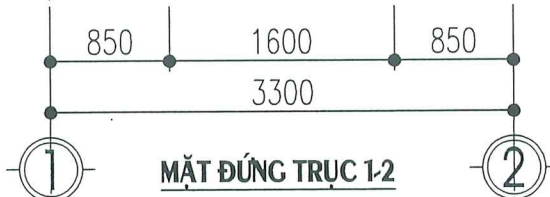

GIÁM ĐỐC
PHẠM THỂ NGA

CHỦ TRÌ TK: 

CỦ TIẾN CƯỜNG
THIẾT KẾ VẼ: 

ĐỒ TRUNG DÙNG
QUẢN LÝ KỸ THUẬT: 

BÙI ĐỨC HIỆP

HỒ SƠ THIẾT KẾ THI CÔNG

KHỔ BẢN IN	HOÀN THÀNH	TỶ LỆ	SỐ HIỆU BẢN VẼ
A3	2025	.../...	TT:01

HẠNG MỤC: NHÀ BẢO VỆ