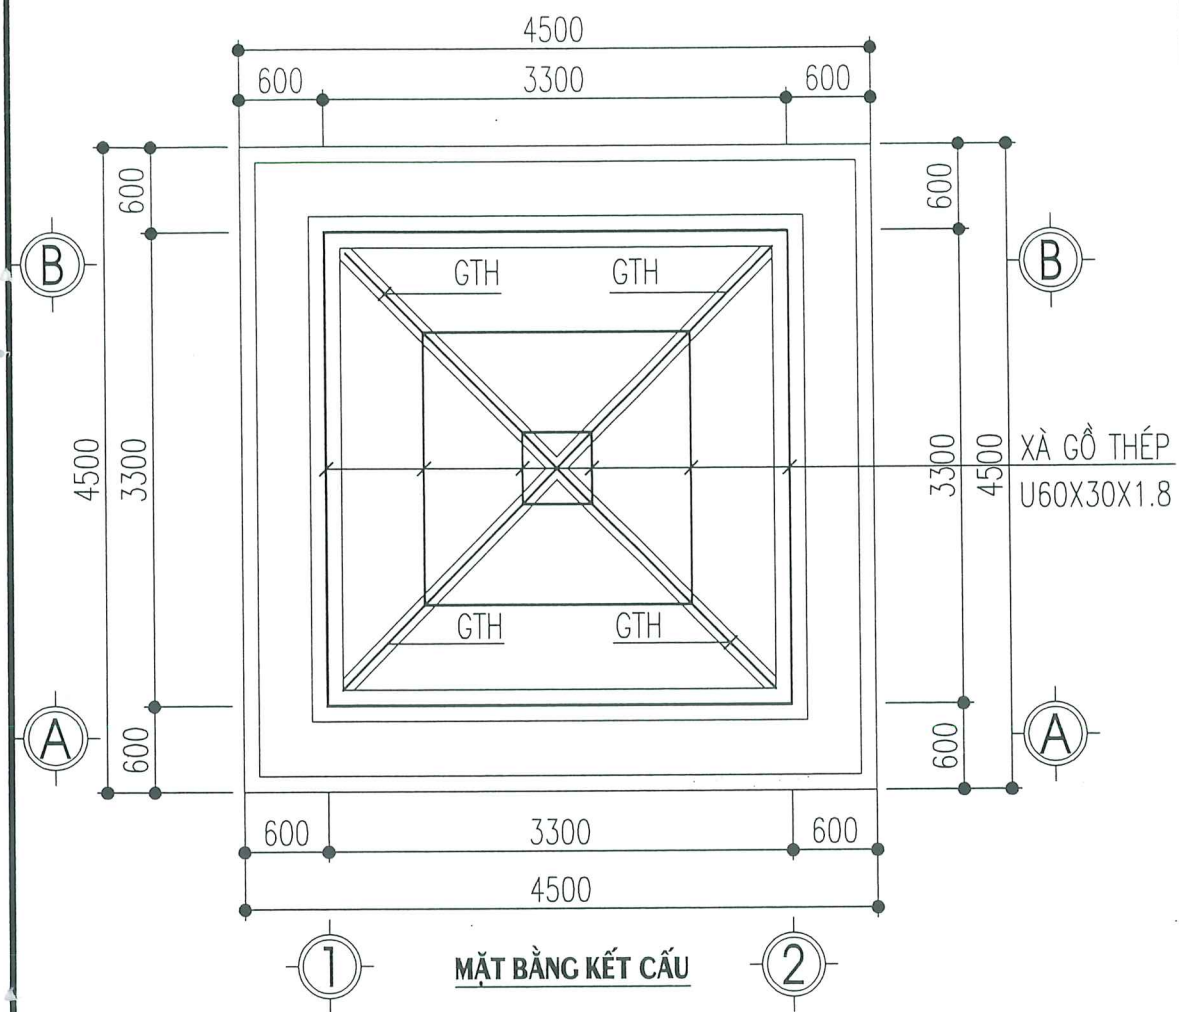

XÀ GỖ THÉP
U60X30X1.8

MẶT BẰNG KẾT CẤU

THỐNG KÊ CỐT THÉP CHO 1CK

TÊN K.C	SỐ HIỆU	HÌNH DÁNG & KÍCH THƯỚC	Ø MM	CHIỀU DÀI 1 THANH MM	SỐ LƯỢNG		TỔNG CHIỀU DÀI M	TỔNG T. LƯỢNG KG
					1.C.K	T.BỘ		
LT1 03CK	1	1850	10	1850	2	2	3.7	2.3
	2	50 290 50	6	390	10	10	3.9	0.9
LT2 01CK	1	1050	10	1050	2	2	2.1	1.3
	2	50 180 50	6	280	6	6	2.3	0.5
DẦM D1 04CK	1	3470	16	3470	2	2	6.9	11.0
	2	260 3470 260	16	3990	2	2	8.0	12.6
	3	260 180 50	6	980	16	16	15.7	3.5
DẦM D2 02CK	1	4920	14	4920	2	2	9.8	11.9
	2	160 4920 160	16	5240	2	2	10.5	16.5
	3	160 110 50	6	640	25	25	16.0	3.6
SÀN MÁI 01CK	1	50 3470 50	6	3570	21	21	75.0	16.6
	2	50 3470 50	6	3570	21	21	75.0	16.6
	3	60 1490 60	6	1610	86	86	138.5	30.7
	ct	50 49500 50	6	49600	1	1	49.6	11.0
GTH 02CK	1	60 3700 60	8	3820	2	2	7.6	3.0
	2	50 80 50	6	180	19	19	3.4	0.8
	3	150 30	12	180	12	12	2.2	1.9
XÀ GỖ TOÀN BỘ	1	60x30x1.8		22800	1	1	22.80	38.760

SỬA ĐỔI:

LẦN	NGÀY	XÁC NHẬN
1		
2		
3		
4		

CÔNG TRÌNH:
CẢI TẠO, SỬA CHỮA TRỤ SỞ VÀ MUA SẮM TRANG THIẾT BỊ LÀM VIỆC CƠ QUAN BAN NỘI CHÍNH TỈNH ỦY PHÚ THỌ

ĐỊA ĐIỂM XÂY DỰNG:
ĐƯỜNG NGUYỄN TẤT THÀNH
PHƯỜNG VIỆT TRÌ - TỈNH PHÚ THỌ

HẠNG MỤC:
NHÀ BẢO VỆ

TÊN BẢN VẼ:
BẢNG THỐNG KÊ CỐT THÉP

SỞ KẾ HOẠCH VÀ ĐẦU TƯ TỈNH PHÚ THỌ
CÔNG TY CỔ PHẦN PHÚ MINH
ĐỊA CHỈ: SỐ 232 HOÀNG QUỐC VIỆT - PHƯỜNG VIỆT TRÌ - TỈNH PHÚ THỌ
ĐT: 0814.000.666 - EMAIL: MR.PTM123@GMAIL.COM

GIÁM ĐỐC
PHÚ MINH
PHẠM THẾ NGA

CHỦ TRÌ KẾ: [Signature]
CỦ TIẾN CƯỜNG
THIẾT KẾ: [Signature]
ĐỒ TRUNG DÙNG
QUẢN LÝ KỸ THUẬT: [Signature]
BÙI ĐỨC HIỆP

HỒ SƠ THIẾT KẾ THI CÔNG
KHỔ BẢN IN: A3
HOÀN THÀNH: 2025
TỶ LỆ: .../...
SỐ HIỆU BẢN VẼ: KT-05