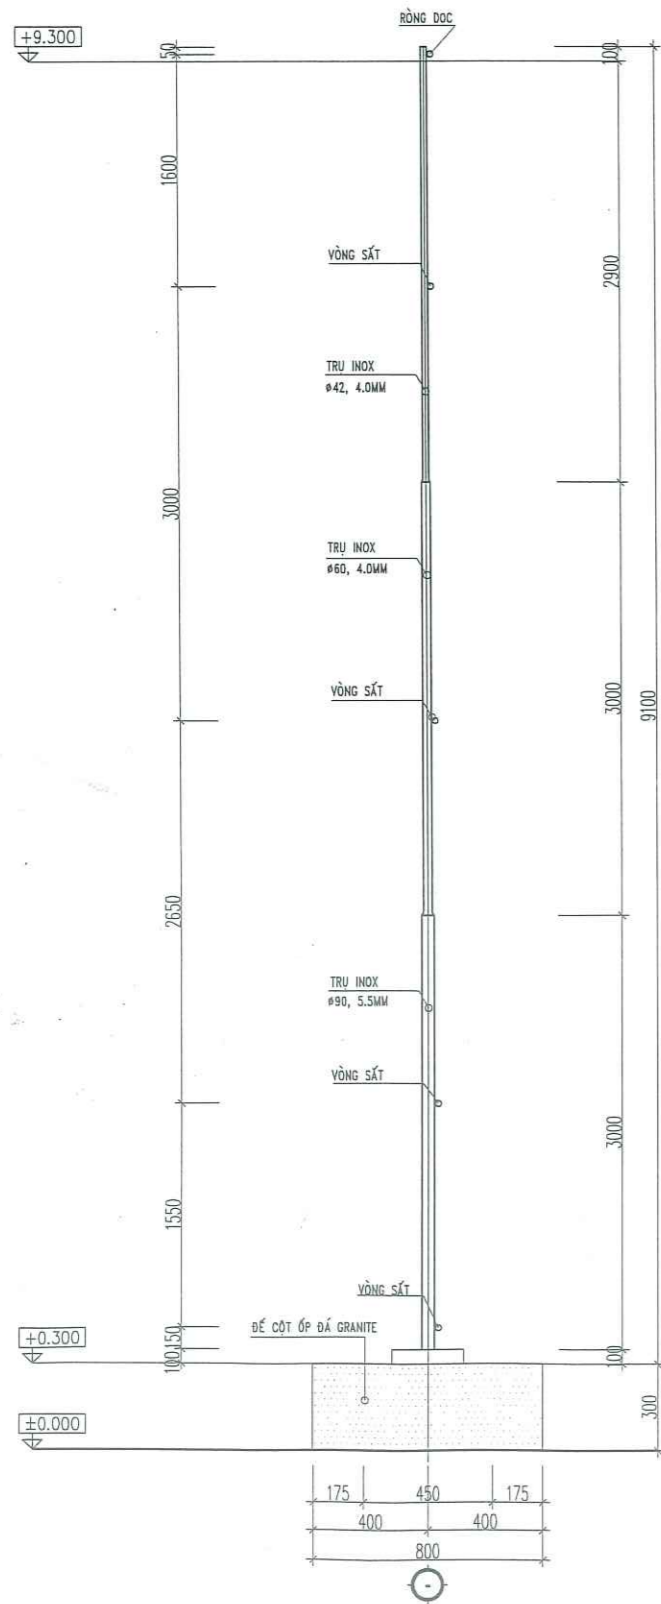

MẶT ĐỨNG CỘT CỜ (SL=06CK)