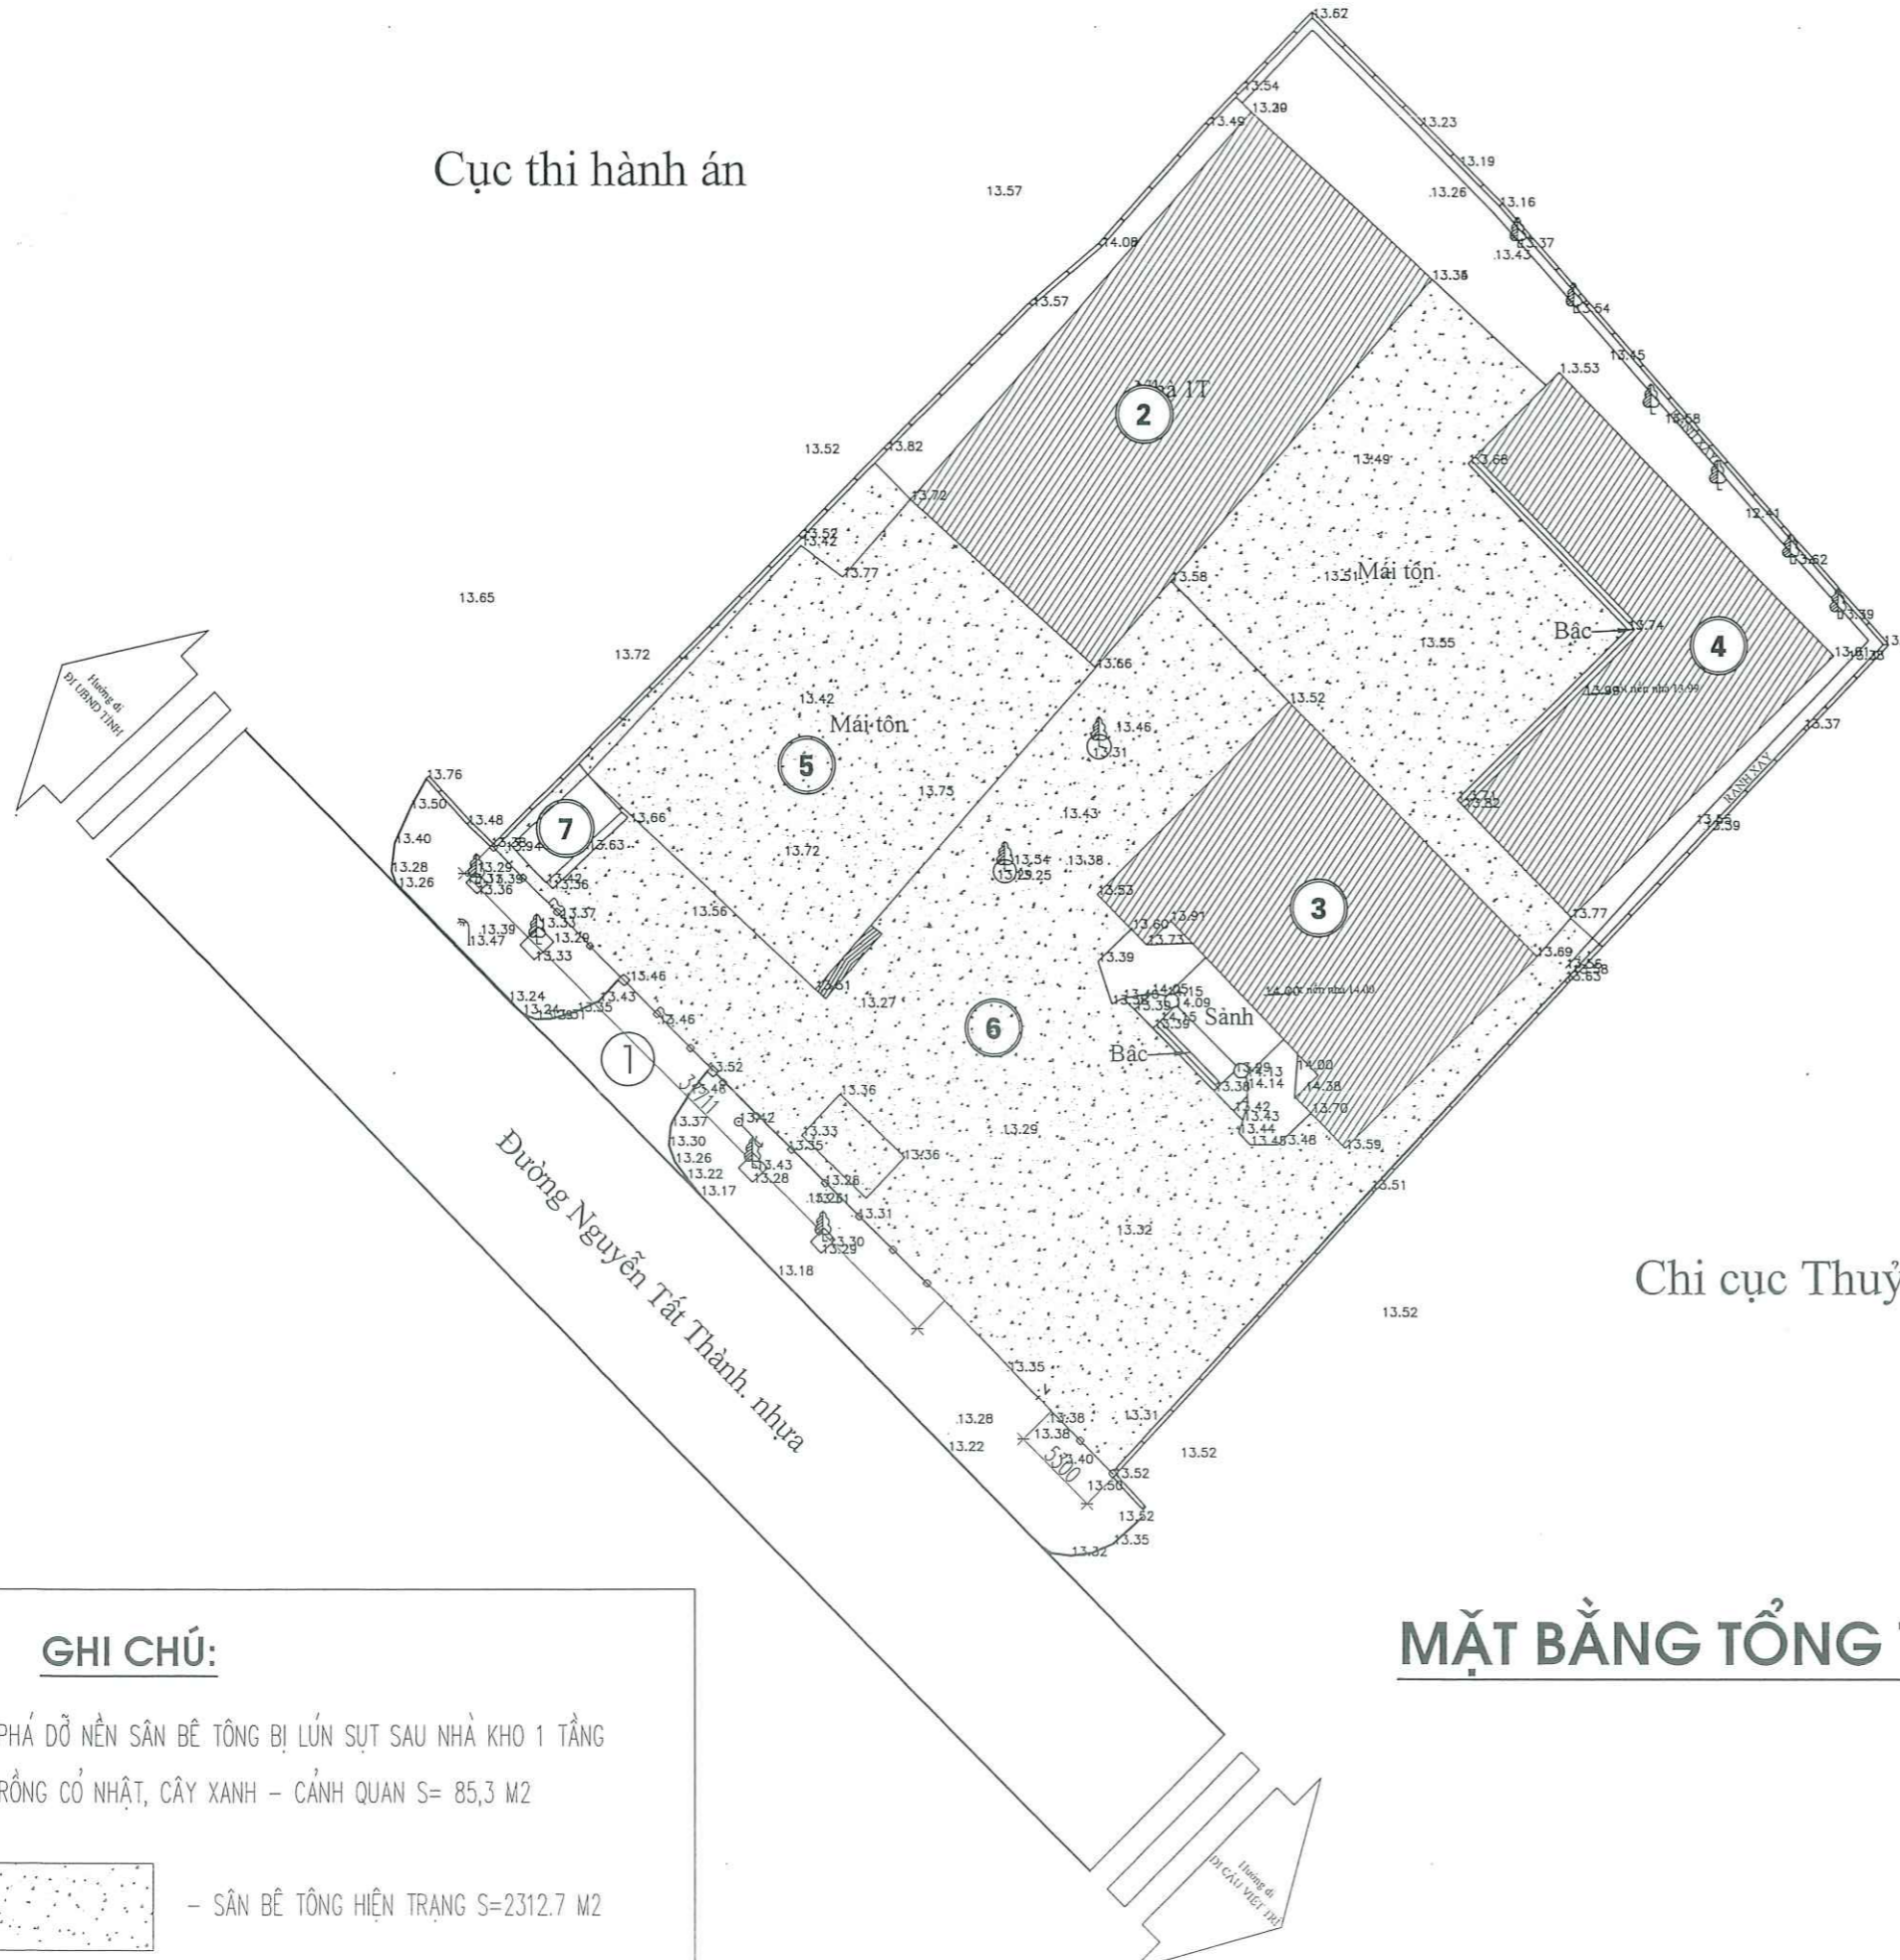

Cục thi hành án

SỞ XÂY DỰNG TỈNH PHÚ THỌ
THẨM ĐỊNH
Theo văn bản số: ...../.....
Ngày.....tháng.....năm 20.....
Ký tên

GHI CHÚ

- ① CÔNG CHÍNH (HIỆN TRẠNG)
- ② NHÀ KHO (HIỆN TRẠNG)
- ③ NHÀ LÀM VIỆC 3 TẦNG (CẢI TẠO)
- ④ NHÀ LÀM VIỆC 2 TẦNG (CẢI TẠO)
- ⑤ NHÀ ĐỂ XE LỘP TÔN (HIỆN TRẠNG)
- ⑥ SÂN BÊ TÔNG (HIỆN TRẠNG)
- ⑦ NHÀ BẢO VỆ (HIỆN TRẠNG)

MẶT BẰNG TỔNG THỂ HIỆN TRẠNG

GHI CHÚ:

- PHÁ ĐỔ NỀN SÂN BÊ TÔNG BỊ LÚN SỤT SAU NHÀ KHO 1 TẦNG TRÔNG CỔ NHẬT, CÂY XANH - CẢNH QUAN S= 85,3 M2

- SÂN BÊ TÔNG HIỆN TRẠNG S=2312,7 M2

SỬA ĐỔI:

LẦN	NGÀY	XÁC NHẬN
1		
2		
4		

CHỦ ĐẦU TƯ:
NỘI CHÍNH
BAN NỘI CHÍNH TỈNH ỦY PHÚ THỌ

CÔNG TRÌNH:
CẢI TẠO, SỬA CHỮA TRỤ SỞ VÀ MUA SẮM TRANG THIẾT BỊ LÀM VIỆC CƠ QUAN BAN NỘI CHÍNH TỈNH ỦY PHÚ THỌ

ĐỊA ĐIỂM XÂY DỰNG:
ĐƯỜNG NGUYỄN TẤT THÀNH PHƯỜNG VIỆT TRÌ - TỈNH PHÚ THỌ

HẠNG MỤC:
CỔNG, SÂN VƯỜN, HÀNG RÀO

TÊN BẢN VẼ:
MẶT BẰNG HIỆN TRẠNG

SỞ KẾ HOẠCH VÀ ĐẦU TƯ TỈNH PHÚ THỌ
CÔNG TY CỔ PHẦN PHÚ MINH
ĐỊA CHỈ: SỐ 222 HOÀNG QUỐC VIỆT - PHƯỜNG DŨU LẬU - TP.VIỆT TRÌ
ĐT: 0814.000.666 - EMAIL: MR.PTM123@GMAIL.COM

GIÁM ĐỐC
PHẠM THẾ NGÀ

CHỦ TRÌ TK:	
CỦ TIẾN CƯỜNG	
THIẾT KẾ:	
ĐỒ TRUNG DŨNG	
QUẢN LÝ KỸ THUẬT:	
BÙI ĐỨC HIỆP	

HỒ SƠ THIẾT KẾ THI CÔNG

KHỔ BẢN IN	HOÀN THÀNH	TỶ LỆ	SỐ HIỆU BẢN VẼ
A3	2025	.../...	TT:00