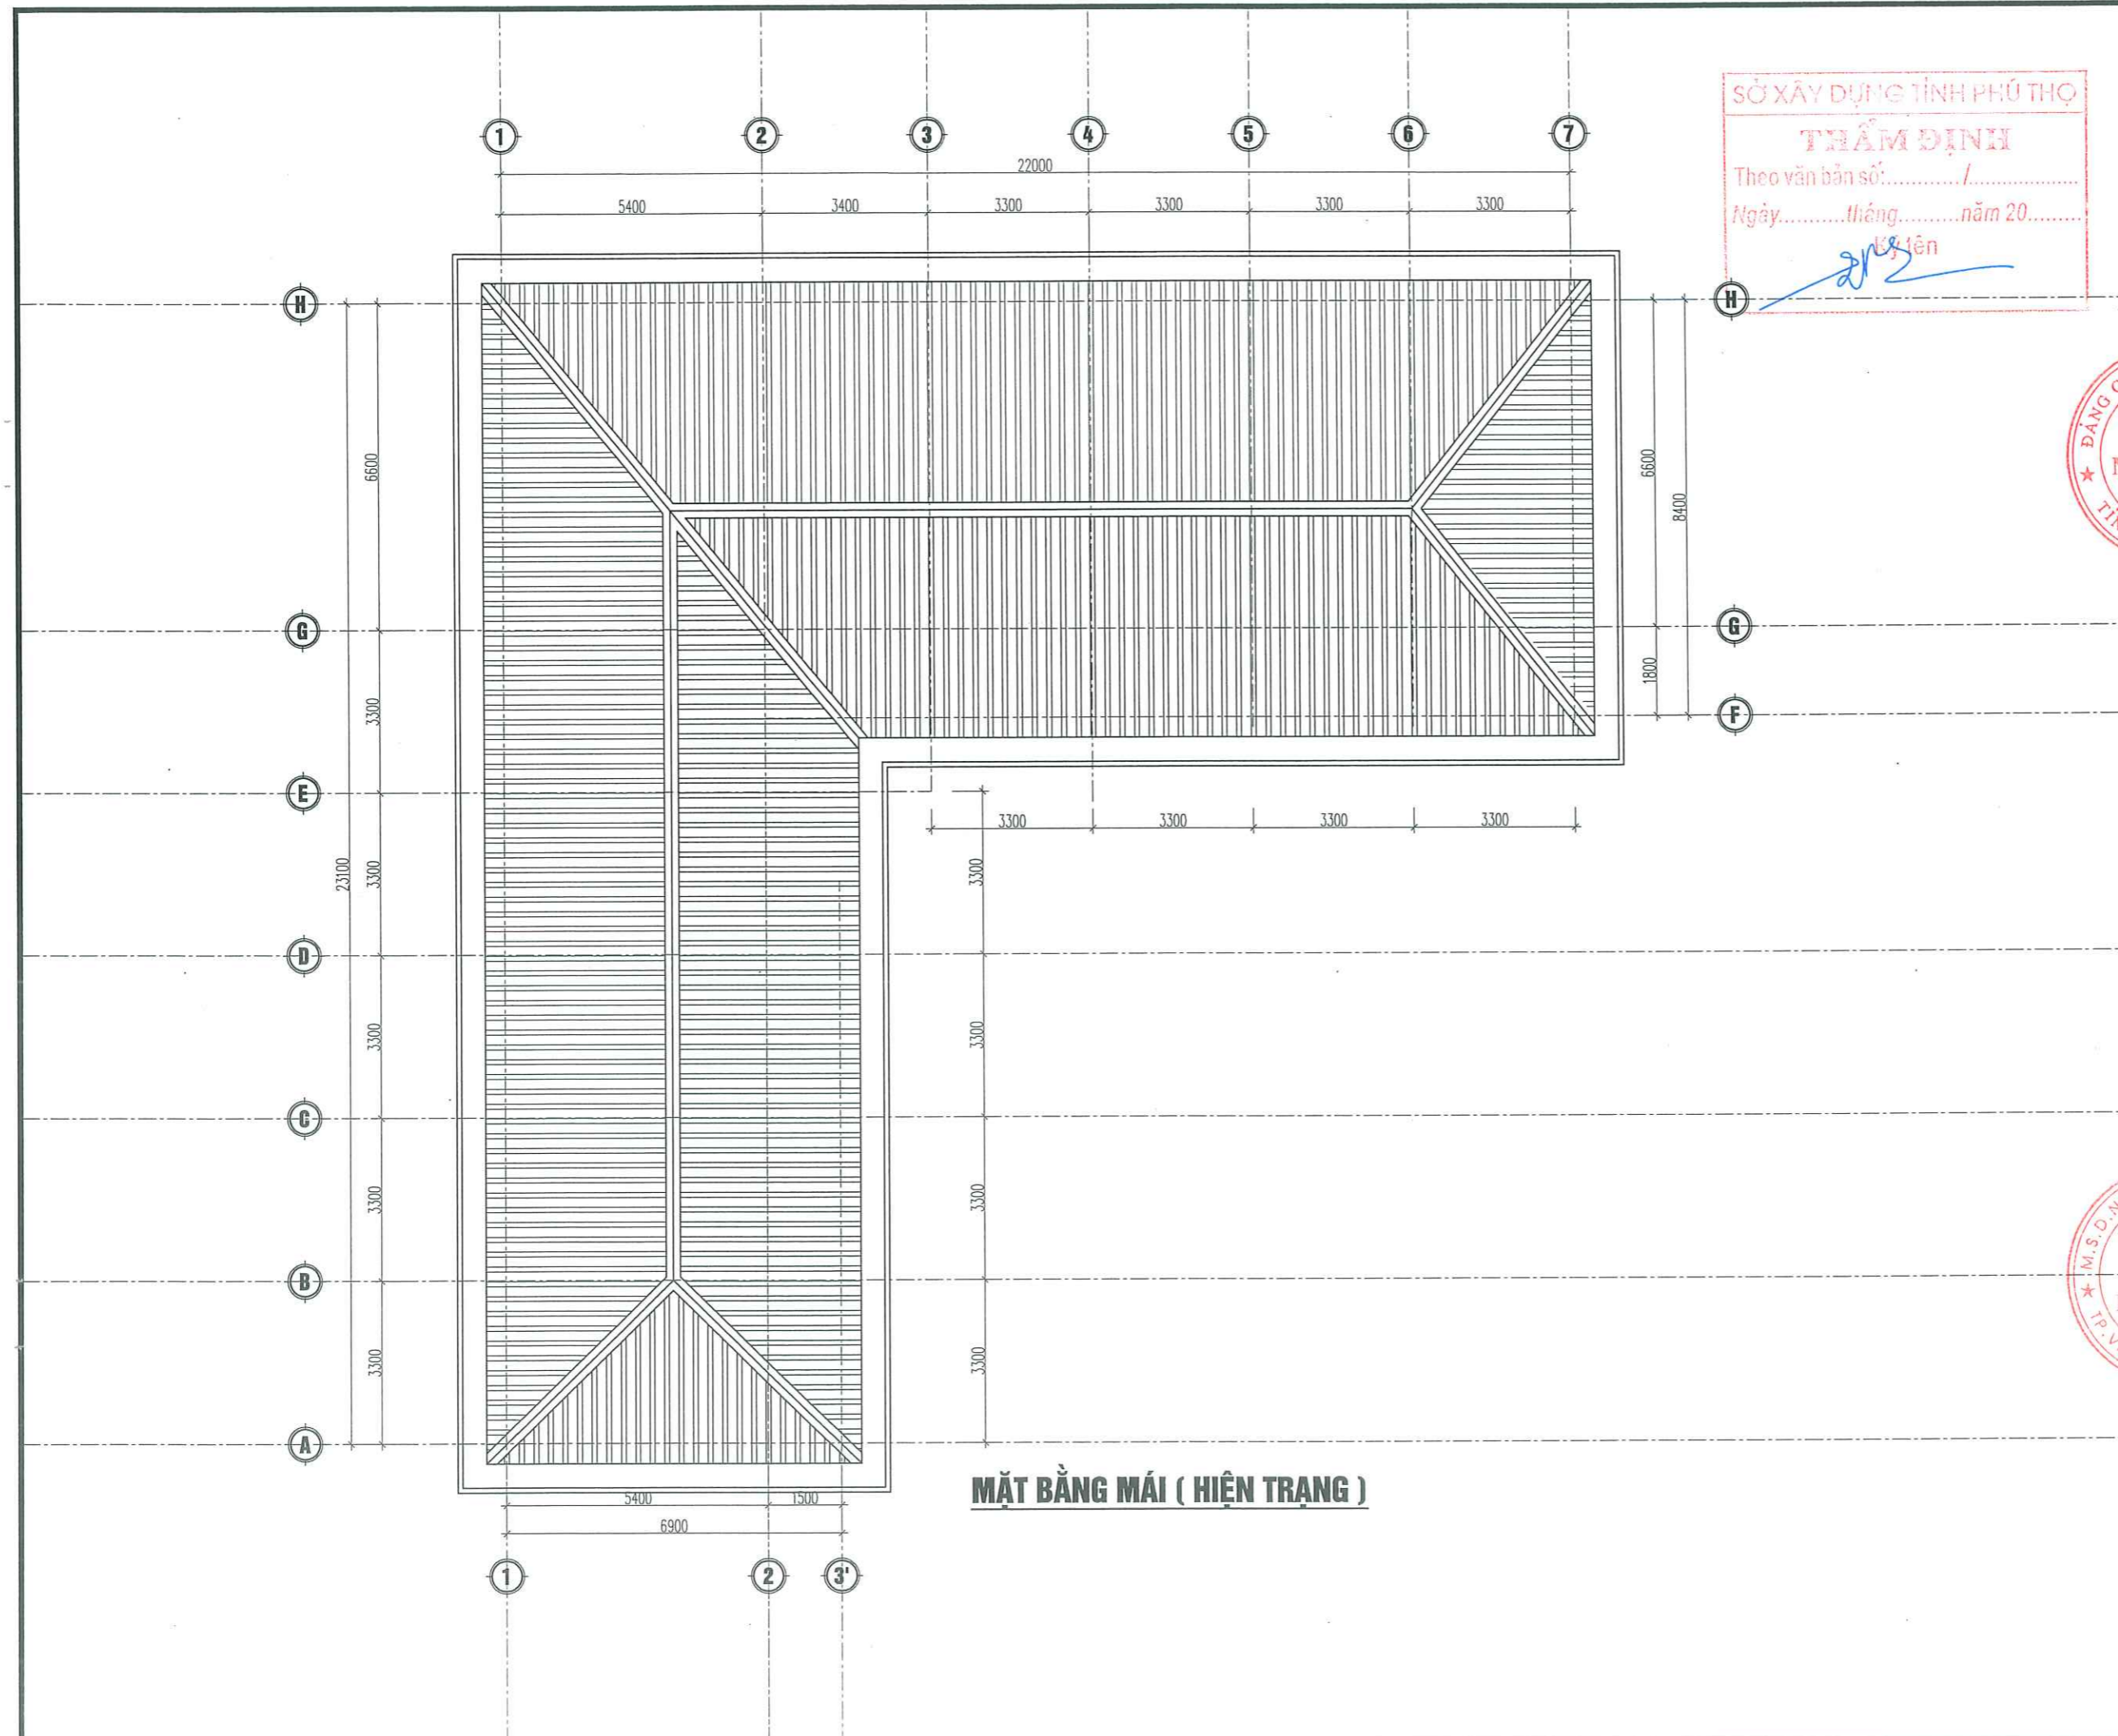

GIÁM ĐỐC
Ngall
PHẠM THẾ NGA

CHỦ TRÌ TK:
leuwz
 NGUYỄN DUY QUANG
 THIẾT KẾ VẼ:
Dung
 ĐỒ TRUNG DÙNG
 QUẢN LÝ KỸ THUẬT:
2/3/4
 CÙ TIẾN CƯỜNG

HỒ SƠ THIẾT KẾ THI CÔNG

KHỔ BẢN IN	HOÀN THÀNH	TỶ LỆ	SỐ HIỆU BẢN VẼ
A3	2025	.../...	KT:04