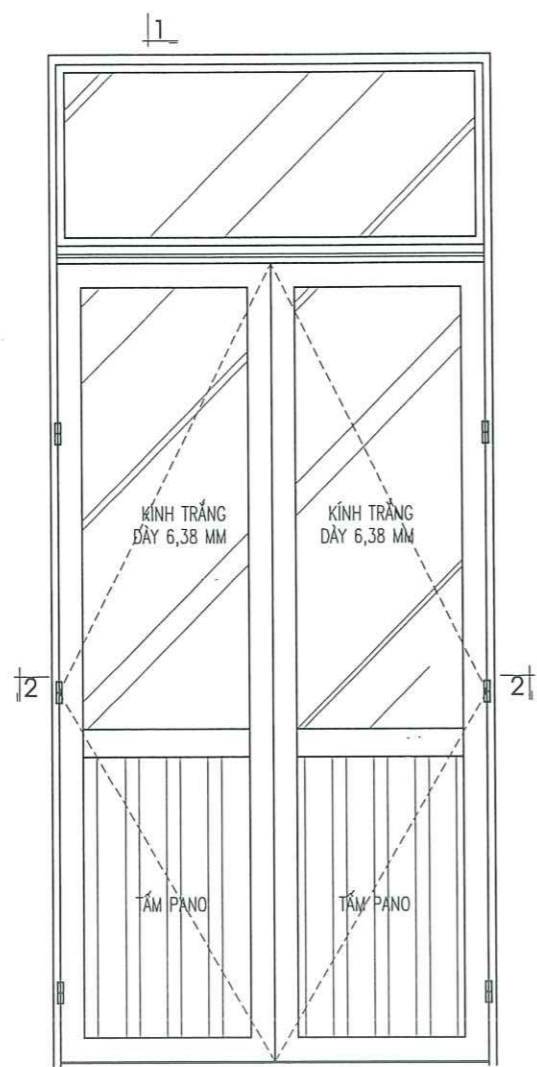

MẶT ĐỨNG CỬA ĐI D1

SỐ LƯỢNG: 01 BỘ