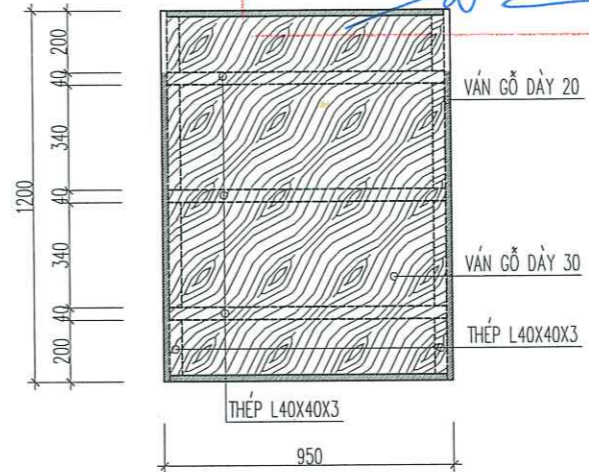

CHI TIẾT BUC 1 (SL=21 BUC)