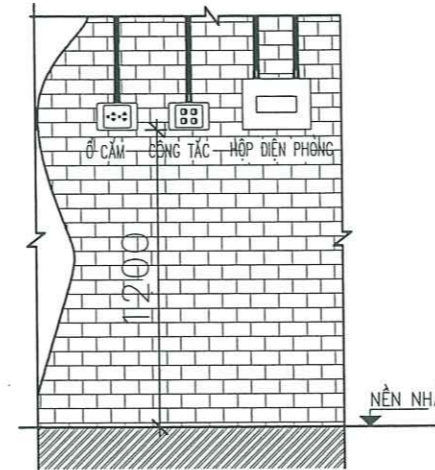

BẢNG THỐNG KÊ VẬT TƯ ĐIỆN

STT	TÊN VẬT LIỆU	KÝ HIỆU	SỐ LƯỢNG	ĐƠN VỊ	GHI CHÚ
01	ĐÈN LED D90 - 9W	⊕9W	16	BỘ	LẮP ÂM TRẦN
02	ĐÈN LED D150 - 9W	⊕9W	01	BỘ	LẮP SÁT TRẦN
03	ĐÈN PANEL LED 600X600	⊗	02	BỘ	LẮP SÁT TRẦN
04	CÔNG TẮC 1 HẠT	6	01	CÁI	LẮP CÁCH SÀN 1,2M
05	CÔNG TẮC 2 HẠT	6	02	CÁI	LẮP CÁCH SÀN 1,2M
06	Ổ CẮM ĐÔI	8	08	CÁI	LẮP CÁCH SÀN 0,3M
07	Ổ CẮM ÂM SÀN	⊖	01	CÁI	LẮP ÂM SÀN
08	TỦ ĐIỆN MODUL	⊞	01	CÁI	LẮP CÁCH SÀN 1,5M
09	ẮT TÔ MÁT MCB 1P-16A	→	01	CÁI	LẮP CÁCH SÀN 1,2M
10	ẮT TÔ MÁT MCB 3P-40A	→	01	CÁI	LẮP CÁCH SÀN 1,2M
11	DÂY ĐIỆN CU/PVC/PVC 2x1,5MM2	—	50	M	ÂM TƯỜNG
12	DÂY ĐIỆN CU/PVC/PVC 2x2,5MM2	—	50	M	ÂM TƯỜNG
13	DÂY ĐIỆN CU/PVC/PVC 2x4MM2	—	15	M	ÂM TƯỜNG
14	HỘP NỐI	⊞	22	CÁI	ÂM TƯỜNG
15	DÂY LED ÂM TRẦN	—	00	M	LẮP ÂM TRẦN
16	BÌNH NÓNG LẠNH	☺	01	CÁI	
17	DÂY ĐIỆN TRỰC BỔ SUNG+ PHỤ KIỆN TREO DÂY		01	LÔ	BỔ SUNG
18					

CHI TIẾT LẮP ĐẶT Ổ CẮM - CÔNG TẮC

GHI CHÚ:

- TẤT CẢ HỆ THỐNG DÂY DẪN ĐIỆN TRONG NHÀ DÙNG DÂY ĐIỆN TRẦN PHỤ VÀ LUỒN TRONG ỐNG NHỰA CỨNG Ø20
- DÂY DẪN TỪ CÔNG TẮC, HỘP SỐ RA ĐÈN QUẠT DÙNG DÂY ĐIỆN 2x1,5MM2.
- DÂY DẪN TỪ MCB ĐẾN Ổ CẮM ĐIỆN DÙNG DÂY ĐIỆN 2x2,5MM2
- DÂY DẪN TỪ MCB ĐẾN ĐIỀU HÒA ĐIỆN DÙNG DÂY ĐIỆN 2x2,5MM2
- VẬT TƯ THIẾT BỊ LẮP THEO QUY CÁCH GHI Ở BẢNG THỐNG KÊ VÀ DÙNG HÀNG LIÊN DOANH

SỞ XÂY DỰNG TỈNH PHÚ THỌ
THẨM ĐỊNH
Theo văn bản số: ...../.....
Ngày.....tháng.....năm 20.....
Ký tên

SỬA ĐỔI:

LẦN	NGÀY	XÁC NHẬN
1		
2		
3		
4		

CHỦ ĐẦU TƯ
BAN NỘI CHÍNH TỈNH ỦY PHÚ THỌ

CÔNG TRÌNH:
CẢI TẠO, SỬA CHỮA TRỤ SỞ VÀ MUA SẮM
TRANG THIẾT BỊ LÀM VIỆC CƠ QUAN
BAN NỘI CHÍNH TỈNH ỦY PHÚ THỌ

ĐIỂM XÂY DỰNG:
ĐƯỜNG NGUYỄN TẤT THÀNH
PHƯỜNG VIỆT TRÌ - TỈNH PHÚ THỌ

HẠNG MỤC:
NHÀ LÀM VIỆC 3 TẦNG

TÊN BẢN VẼ:
BẢNG THỐNG KÊ VẬT TƯ

SỞ KẾ HOẠCH VÀ ĐẦU TƯ TỈNH PHÚ THỌ
CÔNG TY CỔ PHẦN PHÚ MINH
ĐỊA CHỈ: SỐ 232 HOÀNG QUỐC VIỆT - PHƯỜNG VIỆT TRÌ - TỈNH PHÚ THỌ
ĐĐT: 0814.800.666 - EMAIL: MR.PTM123@GMAIL.COM

GIÁM ĐỐC
PHÚ MINH

PHẠM THẾ ANGA

CHỦ TRÌ TK:
NGUYỄN VĂN DU
THIẾT KẾ VẼ:
ĐỒ TRUNG DÙNG
QUẢN LÝ KỸ THUẬT:
CỬ TIẾN CƯỜNG

HỒ SƠ THIẾT KẾ THI CÔNG
KHỔ BÀN IN: A3
HOÀN THÀNH: 2025
TỶ LỆ: .../...
SỐ HIỆU BẢN VẼ: KT-04