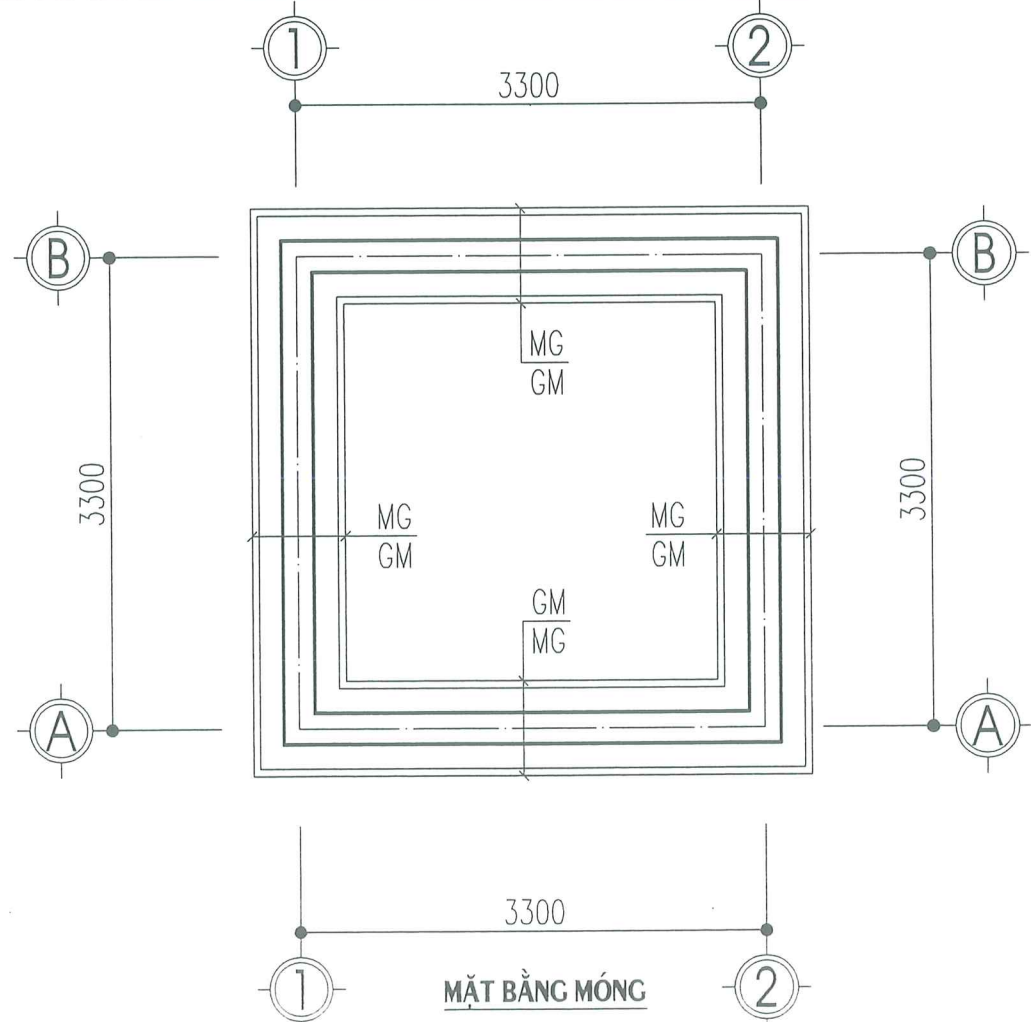

MẶT BẰNG MÓNG