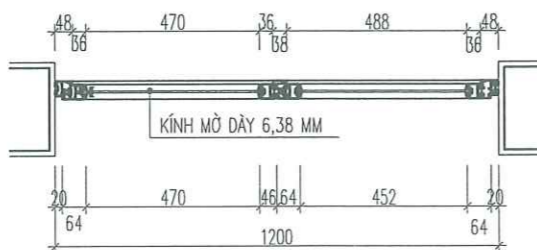

CẮT 1-1

MẶT ĐỨNG CỬA ĐI D1

SỐ LƯỢNG: 01 BỘ

CẮT 2-2

MẶT TRƯỚC BỤC ĐỂ TƯỢNG

MẶT BẰNG BỤC ĐỂ TƯỢNG

CẮT 2-2

CHI TIẾT 1