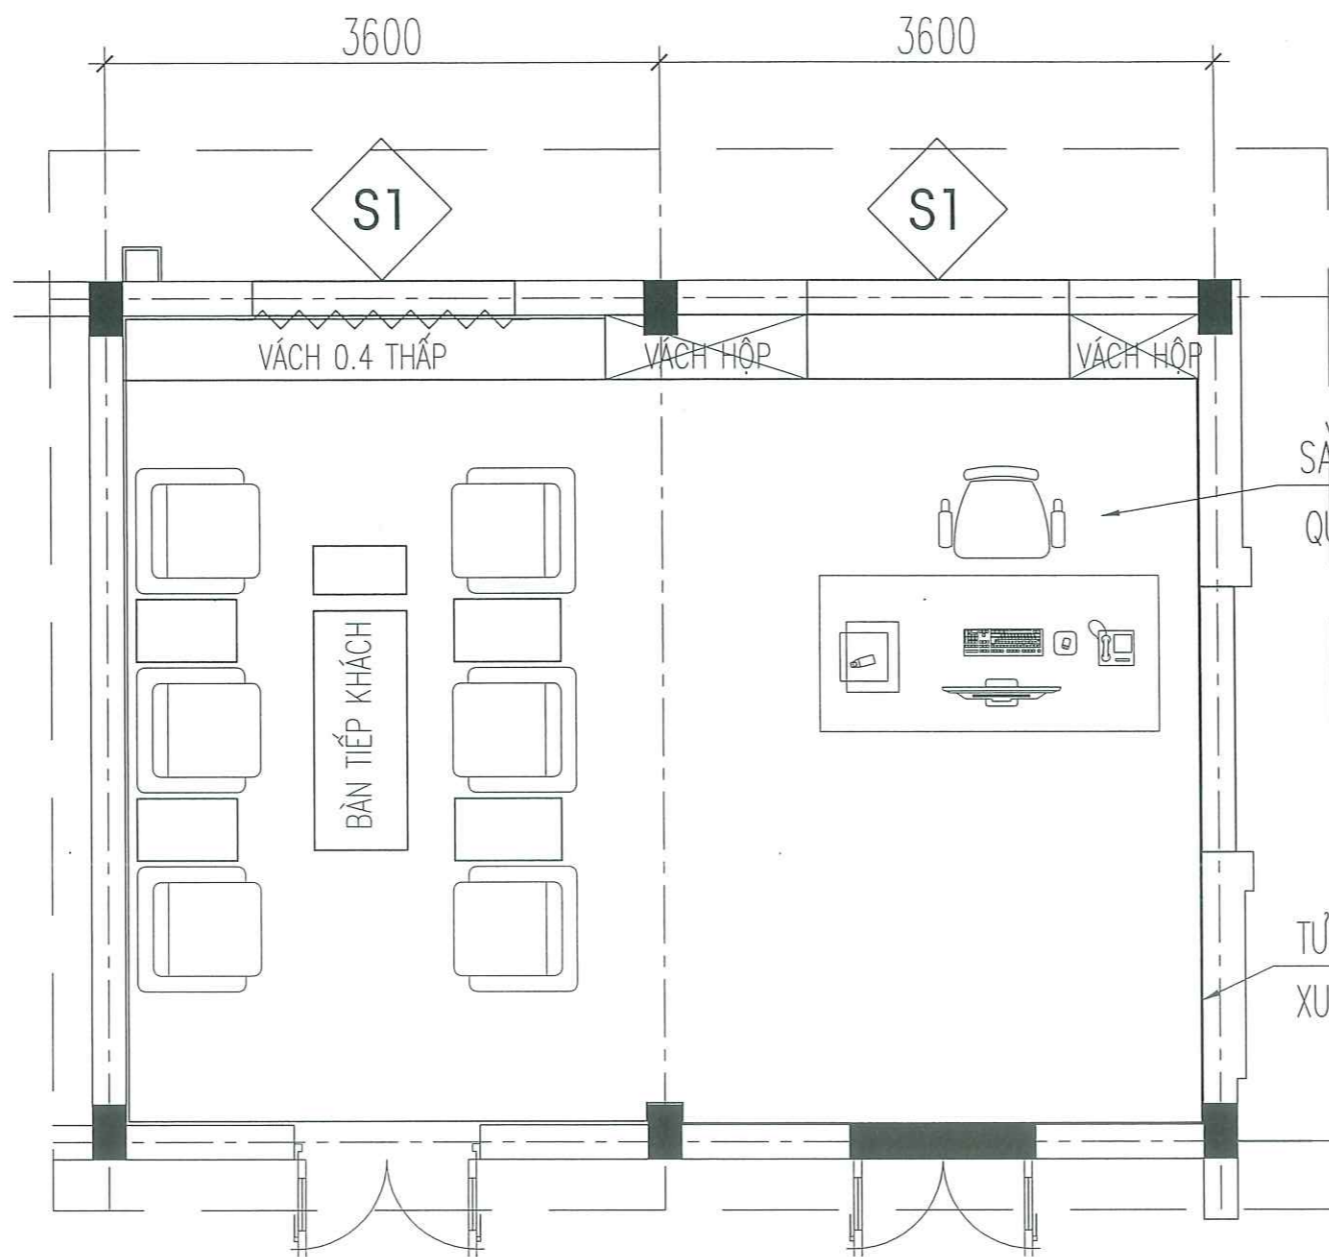

GIÁM ĐỐC
[Signature]
PHẠM THẾ ANGA

CHỦ TRÌ TK: *[Signature]*
 NGUYỄN DUY QUANG
 THIẾT KẾ VẼ: *[Signature]*
 ĐỒ TRUNG DŨNG
 QUẢN LÝ KỸ THUẬT: *[Signature]*
 CỬ TIẾN CƯỜNG

HỒ SƠ THIẾT KẾ THI CÔNG

KHỔ BẢN IN	HOÀN THÀNH	TỶ LỆ	SỐ HIỆU BẢN VẼ
A3	2025	.../...	KT-01