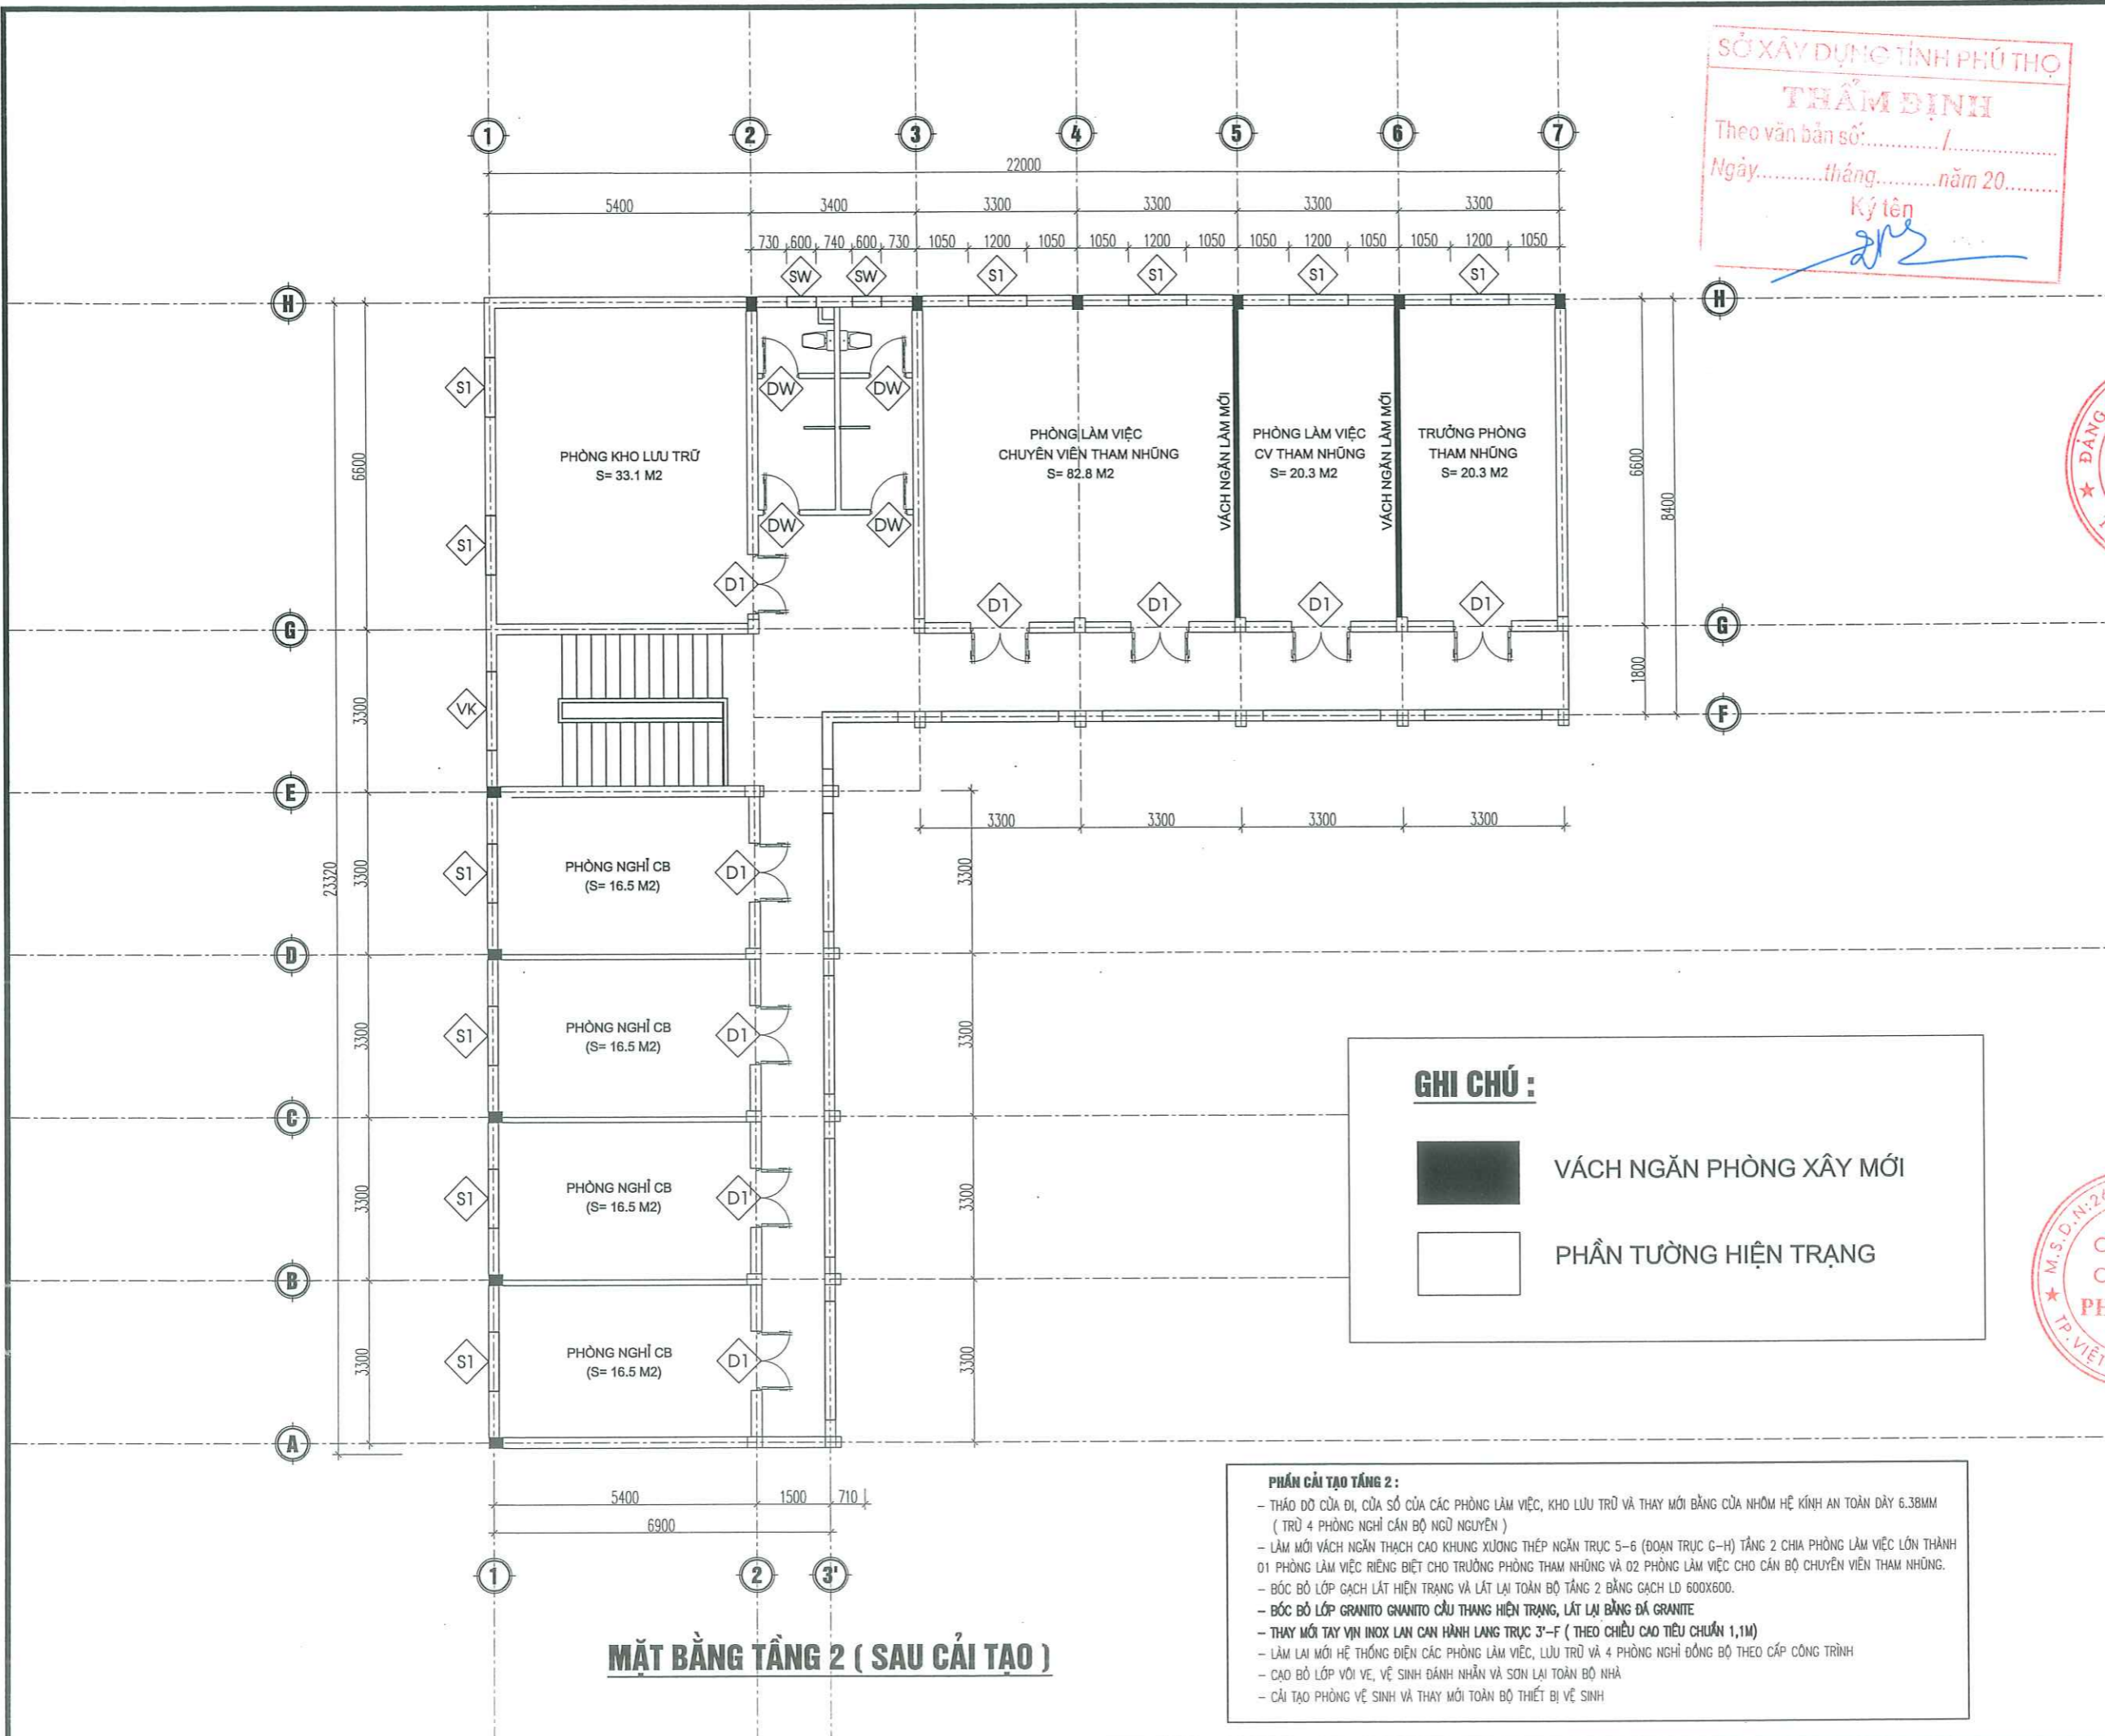

SỞ XÂY DỰNG TỈNH PHÚ THỌ
THẨM ĐỊNH
Theo văn bản số: ..... / .....
Ngày: ..... tháng ..... năm 20.....
Ký tên

SỬA ĐỔI:

LẦN	NGÀY	XÁC NHẬN
1		
2		
3		
4		

CHỦ ĐẦU TƯ:
BAN NỘI CHÍNH TỈNH ỦY PHÚ THỌ

CÔNG TRÌNH:
CẢI TẠO, SỬA CHỮA TRỤ SỞ VÀ MUA SẮM TRANG THIẾT BỊ LÀM VIỆC CƠ QUAN BAN NỘI CHÍNH TỈNH ỦY PHÚ THỌ

ĐỊA ĐIỂM XÂY DỰNG:
ĐƯỜNG NGUYỄN TẤT THÀNH
PHƯỜNG VIỆT TRÌ - TỈNH PHÚ THỌ

HẠNG MỤC:
NHÀ LÀM VIỆC 3 TẦNG

TÊN BẢN VẼ:
MẶT BẰNG CẢI TẠO TẦNG 2

ĐƠN VỊ TƯ VẤN:

SỞ KẾ HOẠCH VÀ ĐẦU TƯ TỈNH PHÚ THỌ
CÔNG TY CỔ PHẦN PHÚ MINH
ĐỊA CHỈ: SỐ 232 HOÀNG QUỐC VIỆT - PHƯỜNG VIỆT TRÌ - TỈNH PHÚ THỌ
ĐT: 0814.000.666 - EMAIL: MR.PTN123@GMAIL.COM

GIÁM ĐỐC
Phạm Thế Nga

CHỦ TRÌ TK: Nguyễn Duy Quang
THIẾT KẾ VẼ: Đặng Trung Dũng
QUẢN LÝ KỸ THUẬT: Nguyễn Văn Sỹ
CỬ TIẾN CƯỜNG

HỒ SƠ THIẾT KẾ THI CÔNG

KHỞ BÀN IN	HOÀN THÀNH	TỶ LỆ	SỐ HIỆU BẢN VẼ
A3	2025	.../...	KT-02