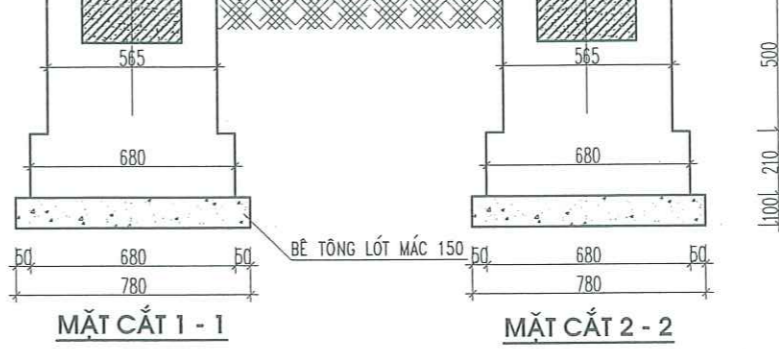

SỞ XÂY DỰNG TỈNH PHÚ THỌ
THẨM ĐỊNH
Theo văn bản số: ..... / .....
Ngày: ..... tháng ..... năm 20.....
Ký tên