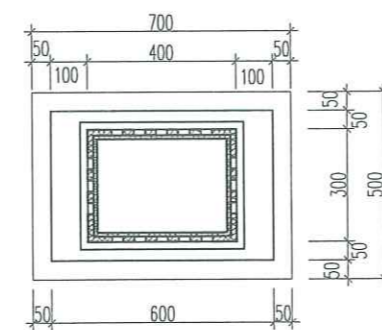

CẮT 1-1

MẶT ĐỨNG CỬA ĐI D1

SỐ LƯỢNG: 01 BỘ

CẮT 2-2

MẶT TRƯỚC BỤC ĐỂ TƯỢNG

MẶT BẰNG BỤC ĐỂ TƯỢNG

CẮT 2-2

CHI TIẾT 1