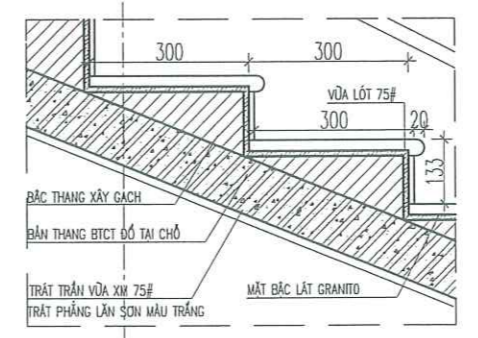

CHI TIẾT BÁC THANG