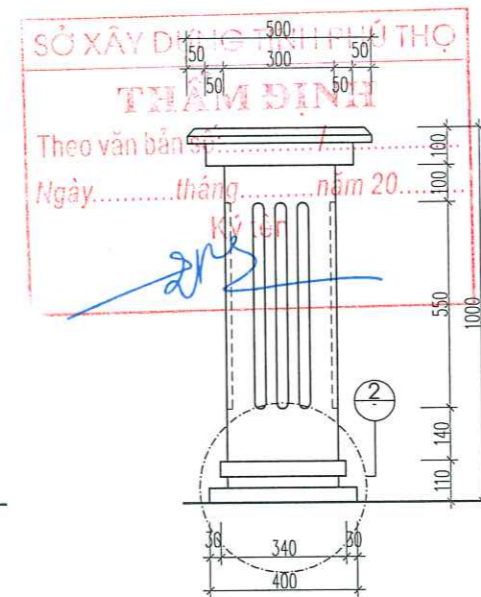

CẮT 1-1

MẶT ĐỨNG CỬA ĐI D1

SỐ LƯỢNG: 01 BỘ

CẮT 2-2

MẶT TRƯỚC BỤC ĐỂ TƯỢNG

MẶT BẰNG BỤC ĐỂ TƯỢNG

CẮT 2-2

CHI TIẾT 1