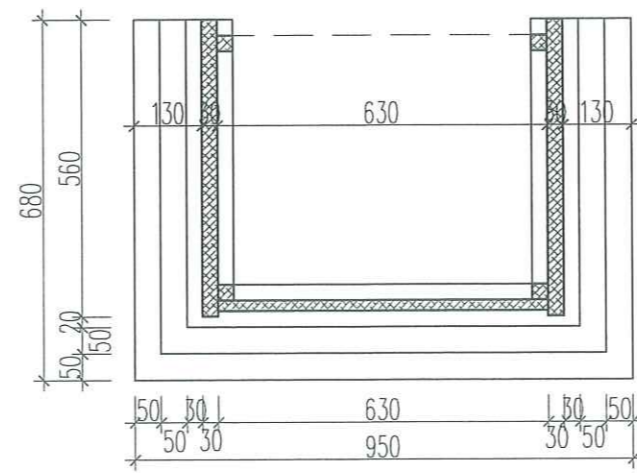

CÙ TIẾN CƯỜNG

HỒ SƠ THIẾT KẾ THI CÔNG

KHỔ BẢN IN	HOÀN THÀNH	TỶ LỆ	SỐ HIỆU BẢN VẼ
A3	2025	.../...	KT-04

MẶT ĐỨNG BỤC PHÁT BIỂU B4
SỐ LƯỢNG: 1 BỘ

MẶT BÊN

MẶT CẮT 1-1

MẶT BẰNG

MẶT CẮT 2-2