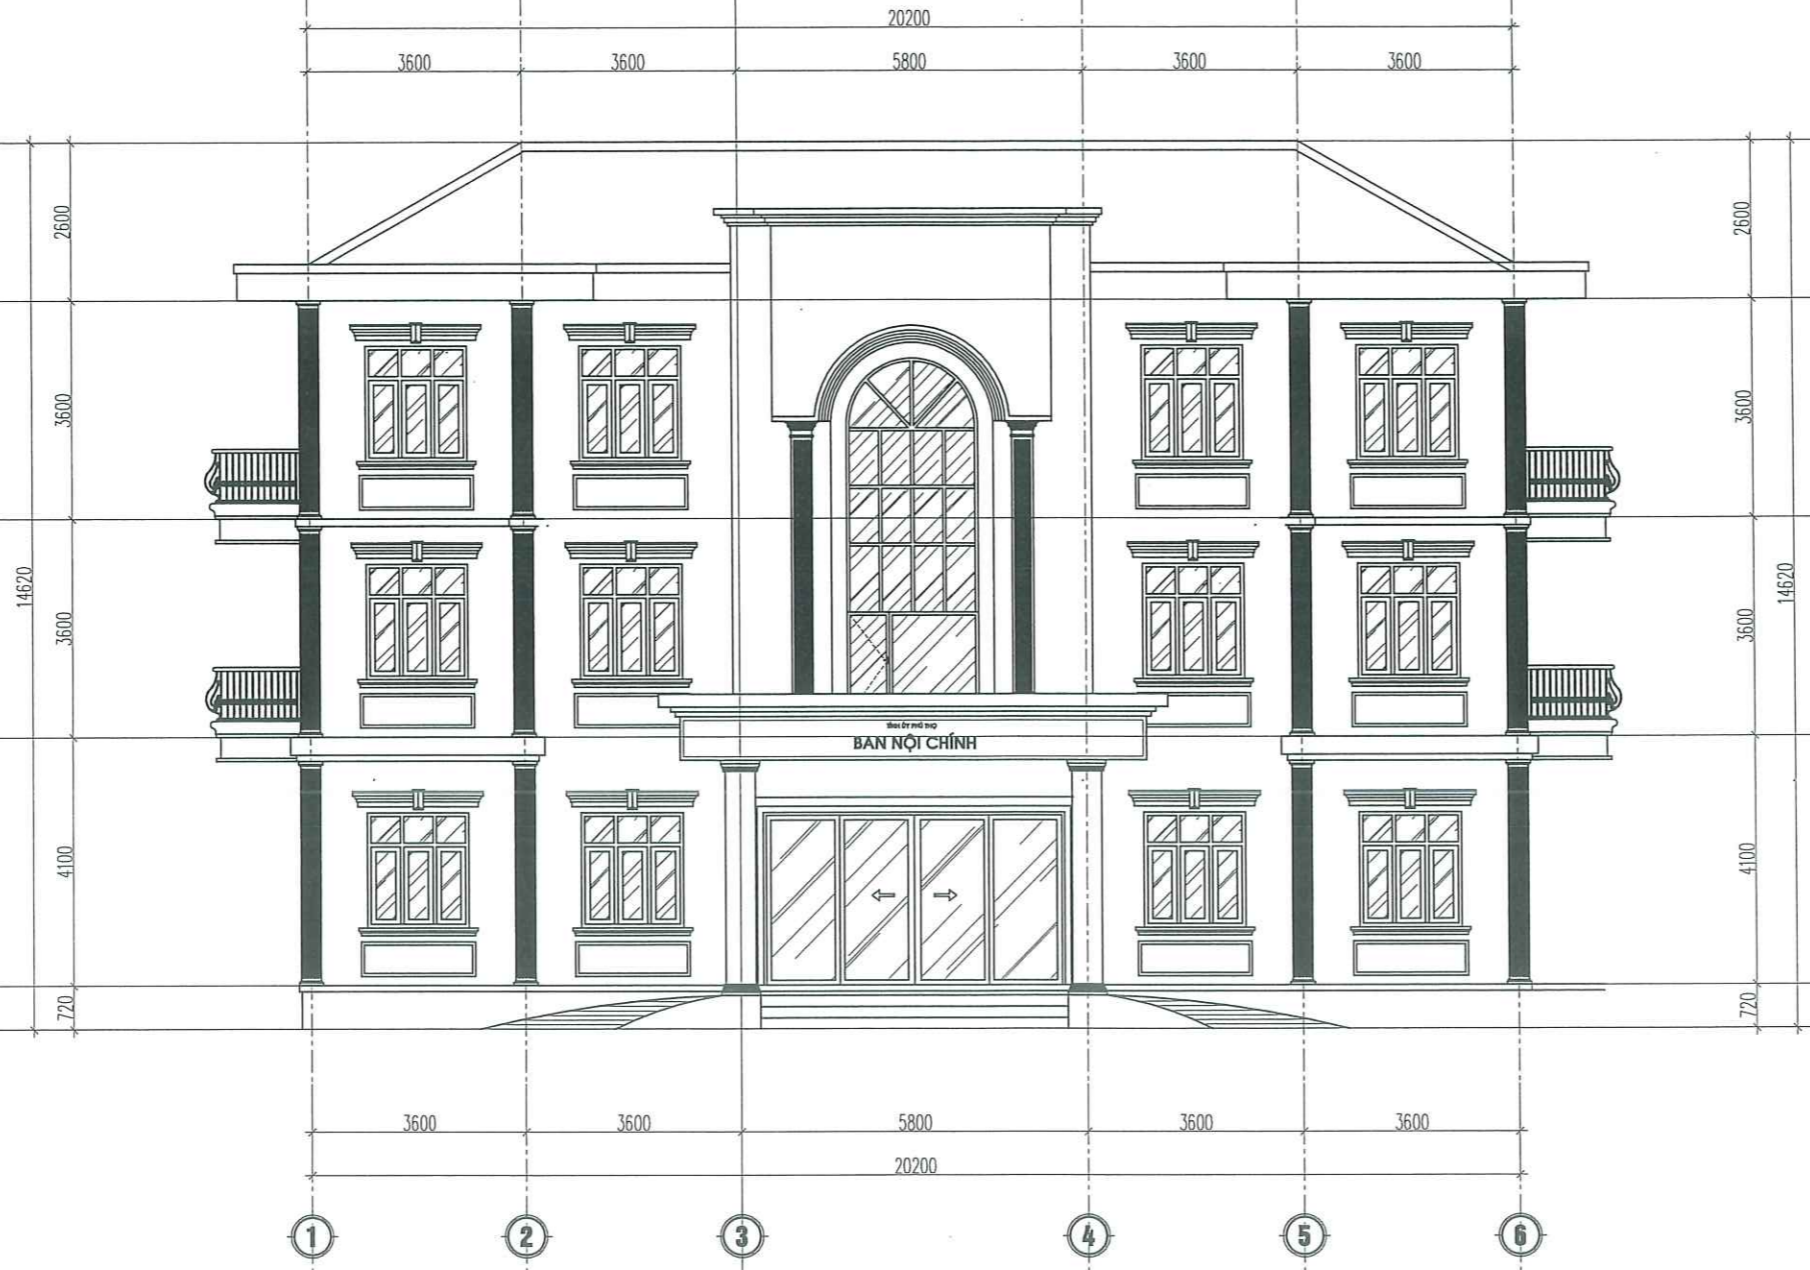

SỞ XÂY DỰNG TỈNH PHÚ THỌ
THẨM ĐỊNH
Theo văn bản số: ..... / .....
Ngày.....tháng.....năm 20.....
Ký tên

SỬA ĐỔI:

LẦN	NGÀY	XÁC NHẬN
1		
2		
3		
4		

MẶT ĐÚNG TRỰC 1-6 (SAU CẢI TẠO)

CHỦ ĐẦU TƯ:
BAN NỘI CHÍNH
BAN NỘI CHÍNH TỈNH ỦY PHÚ THỌ
CÔNG TRÌNH:

CẢI TẠO, SỬA CHỮA TRỤ SỞ VÀ MUA SẴM
TRANG THIẾT BỊ LÀM VIỆC CƠ QUAN
BAN NỘI CHÍNH TỈNH ỦY PHÚ THỌ

ĐỊA ĐIỂM XÂY DỰNG:
ĐƯỜNG NGUYỄN TẮT THÀNH
PHƯỜNG VIỆT TRÌ - TỈNH PHÚ THỌ

HẠNG MỤC:
NHÀ LÀM VIỆC 3 TẦNG

TÊN BẢN VẼ:
MẶT ĐÚNG TRỰC 1-6

ĐƠN VỊ TƯ VẤN:

SỞ KẾ HOẠCH VÀ ĐẦU TƯ TỈNH PHÚ THỌ
CÔNG TY CỔ PHẦN PHÚ MINH
ĐỊA CHỈ: SỐ 232 HƯỚNG QUỐC VIỆT - PHƯỜNG VIỆT TRÌ - TỈNH PHÚ THỌ
ĐT: 0814.000.666 - EMAIL: MR.PTN123@GMAIL.COM

GIÁM ĐỐC

PHẠM THẾ NGÀ

CHỦ TRÌ TK:
NGUYỄN DUY QUANG
THIẾT KẾ VẼ:
ĐỖ TRUNG DŨNG
QUẢN LÝ KỸ THUẬT:
CÙ TIẾN CƯỜNG

HỒ SƠ THIẾT KẾ THI CÔNG

KHỔ BẢN IN	HOÀN THÀNH	TỶ LỆ	SỐ HIỆU BẢN VẼ
A3	2025	.../...	CT:08