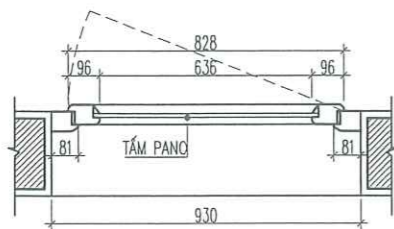

CHI TIẾT CỬA ĐI D2 SL: 01 BỘ

CỬA ĐI D2 (SL=09CK)

MẶT CẮT 1 - 1

MẶT CẮT 2 - 2

MẶT CẮT 3 - 3

GHI CHÚ:
CỬA ĐI, CỬA SỔ DÙNG CỬA NHÓM HỆ VIỆT PHÁP;
SỬ DỤNG KÍNH DÀY 6,38 LY;

CHI TIẾT CỬA ĐI DW SL: 08 BỘ

CỬA ĐI DW (SL=08CK)