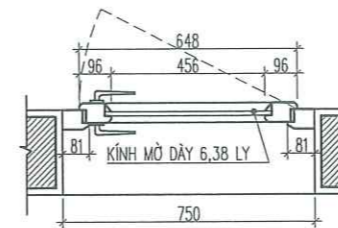

MẶT CẮT 2 - 2

GHI CHÚ :

- CỬA ĐI D1' CỬA GỖ KÍNH, GỖ NHÓM II, KÍNH DÀY 8.38LY
- VÁCH KÍNH VK1 VÁCH KÍNH CƯỜNG LỰC, KÍNH CƯỜNG LỰC DÀY 12MM.
- VÁCH KÍNH VK2 VÁCH KÍNH NHÓM HỆ, KÍNH AN TOÀN DÀY 6.38 LY
- CỬA ĐI, CỬA SỔ CÒN LẠI CỬA KHUNG NHÓM HỆ, KÍNH AN TOÀN DÀY 6.38 LY.
- KHI THI CÔNG CẦN KIỂM TRA LẠI KÍCH THƯỚC THỰC TẾ ĐỂ ĐIỀU CHỈNH CHO PHÙ HỢP.

SỞ XÂY DỰNG TỈNH PHÚ THỌ
THẨM ĐỊNH
Theo văn bản số: ..... / .....
Ngày.....tháng.....năm 20.....
Ký tên

SỬA ĐỔI:		
LẦN	NGÀY	XÁC NHẬN
1		
2		
3		
4