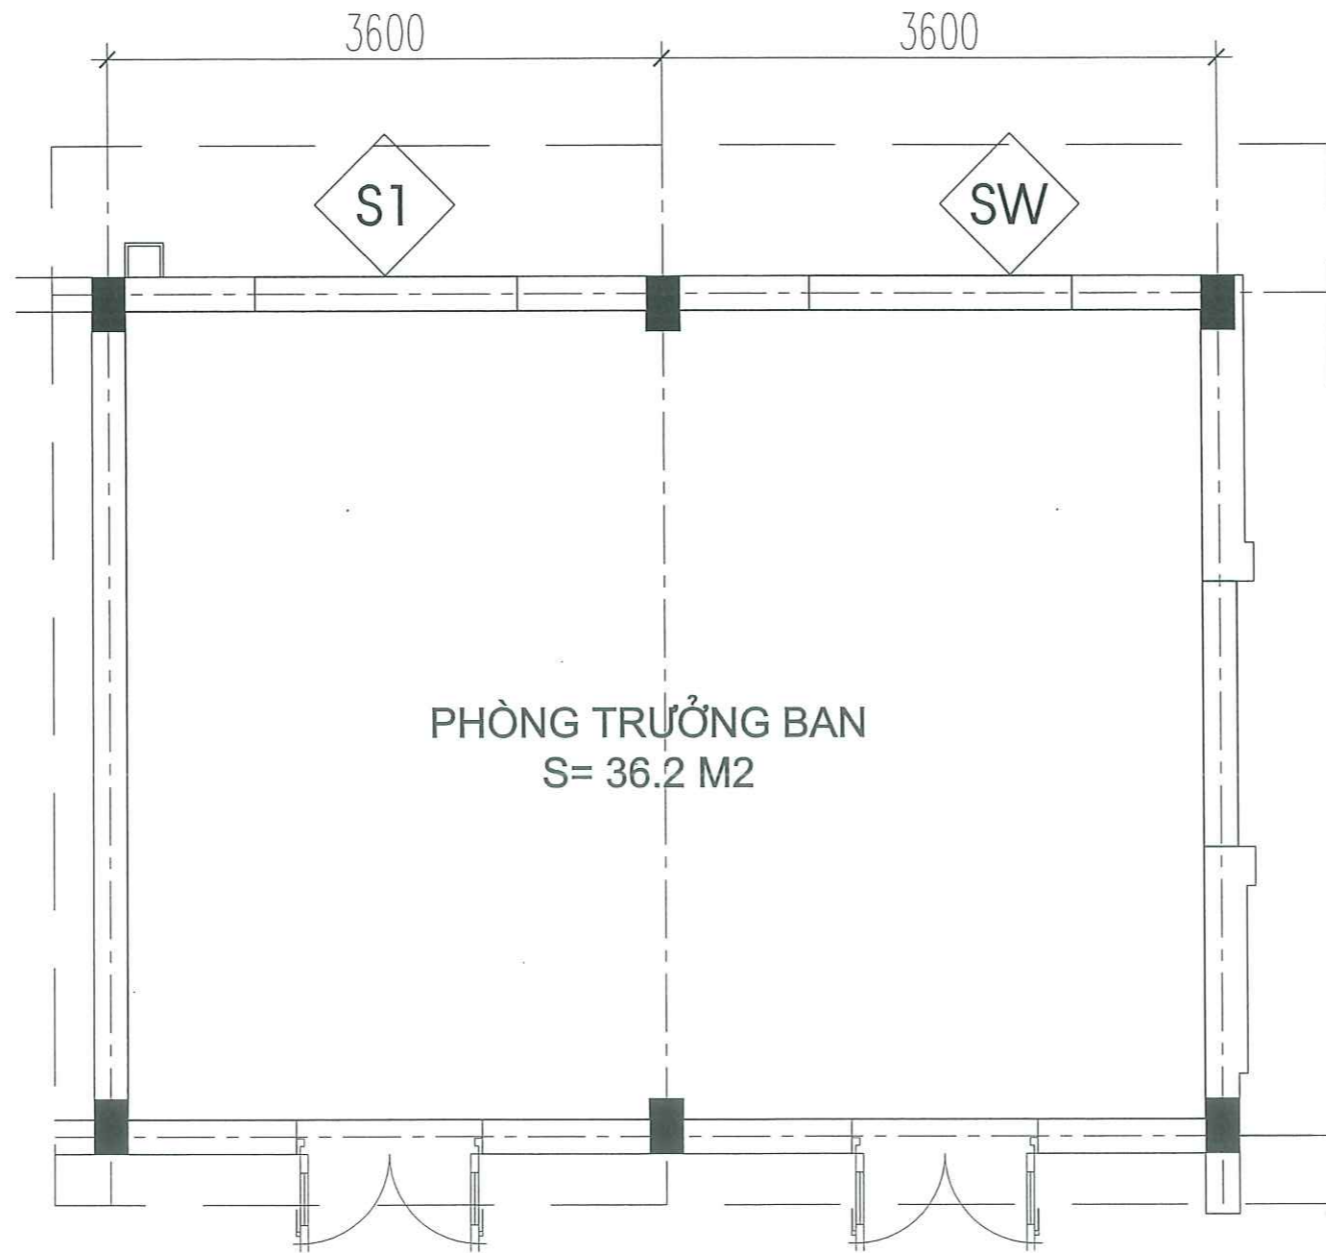

CHI TIẾT CẢI TẠO PHÒNG TRƯỞNG BAN - TẦNG 3

MẶT BẰNG HIỆN TRẠNG

SỞ XÂY DỰNG TỈNH PHÚ THỌ
THẨM ĐỊNH
Theo văn bản số: ...../.....
Ngày.....tháng.....năm 20.....
Ký tên
[Signature]

SỬA ĐỔI:

LẦN	NGÀY	XÁC NHẬN
1		
2		
3		
4		

CHỦ ĐẦU TƯ:
BAN NỘI CHÍNH
BAN NỘI CHÍNH TỈNH ỦY PHÚ THỌ

CÔNG TRÌNH:
CẢI TẠO, SỬA CHỮA TRỤ SỞ VÀ MUA SẮM
TRANG THIẾT BỊ LÀM VIỆC CƠ QUAN
BAN NỘI CHÍNH TỈNH ỦY PHÚ THỌ

ĐỊA ĐIỂM XÂY DỰNG:
ĐƯỜNG NGUYỄN TẤT THÀNH
PHƯỜNG VIỆT TRÌ - TỈNH PHÚ THỌ

HẠNG MỤC:
NHÀ LÀM VIỆC 3 TẦNG

TÊN BẢN VẼ:
MẶT BẰNG HIỆN TRẠNG

ĐƠN VỊ TƯ VẤN:

SỞ KẾ HOẠCH VÀ ĐẦU TƯ TỈNH PHÚ THỌ
CÔNG TY CỔ PHẦN PHÚ MINH
ĐỊA CHỈ: SỐ 232 HOÀNG QUỐC VIỆT - PHƯỜNG VIỆT TRÌ - TỈNH PHÚ THỌ
ĐĐT: 0814.000.666 - EMAIL: MR.PTN123@GMAIL.COM

GIÁM ĐỐC
[Signature]
PHẠM THẾ ANGA

CHỦ TRÌ TK: *[Signature]*
NGUYỄN DUY QUANG
THIẾT KẾ VẼ: *[Signature]*
ĐỒ TRUNG DŨNG
QUẢN LÝ KỸ THUẬT: *[Signature]*
CỬ TIẾN CƯỜNG

HỒ SƠ THIẾT KẾ THI CÔNG

KHỔ BẢN IN	HOÀN THÀNH	TỶ LỆ	SỐ HIỆU BẢN VẼ
A3	2025	.../...	KT-01