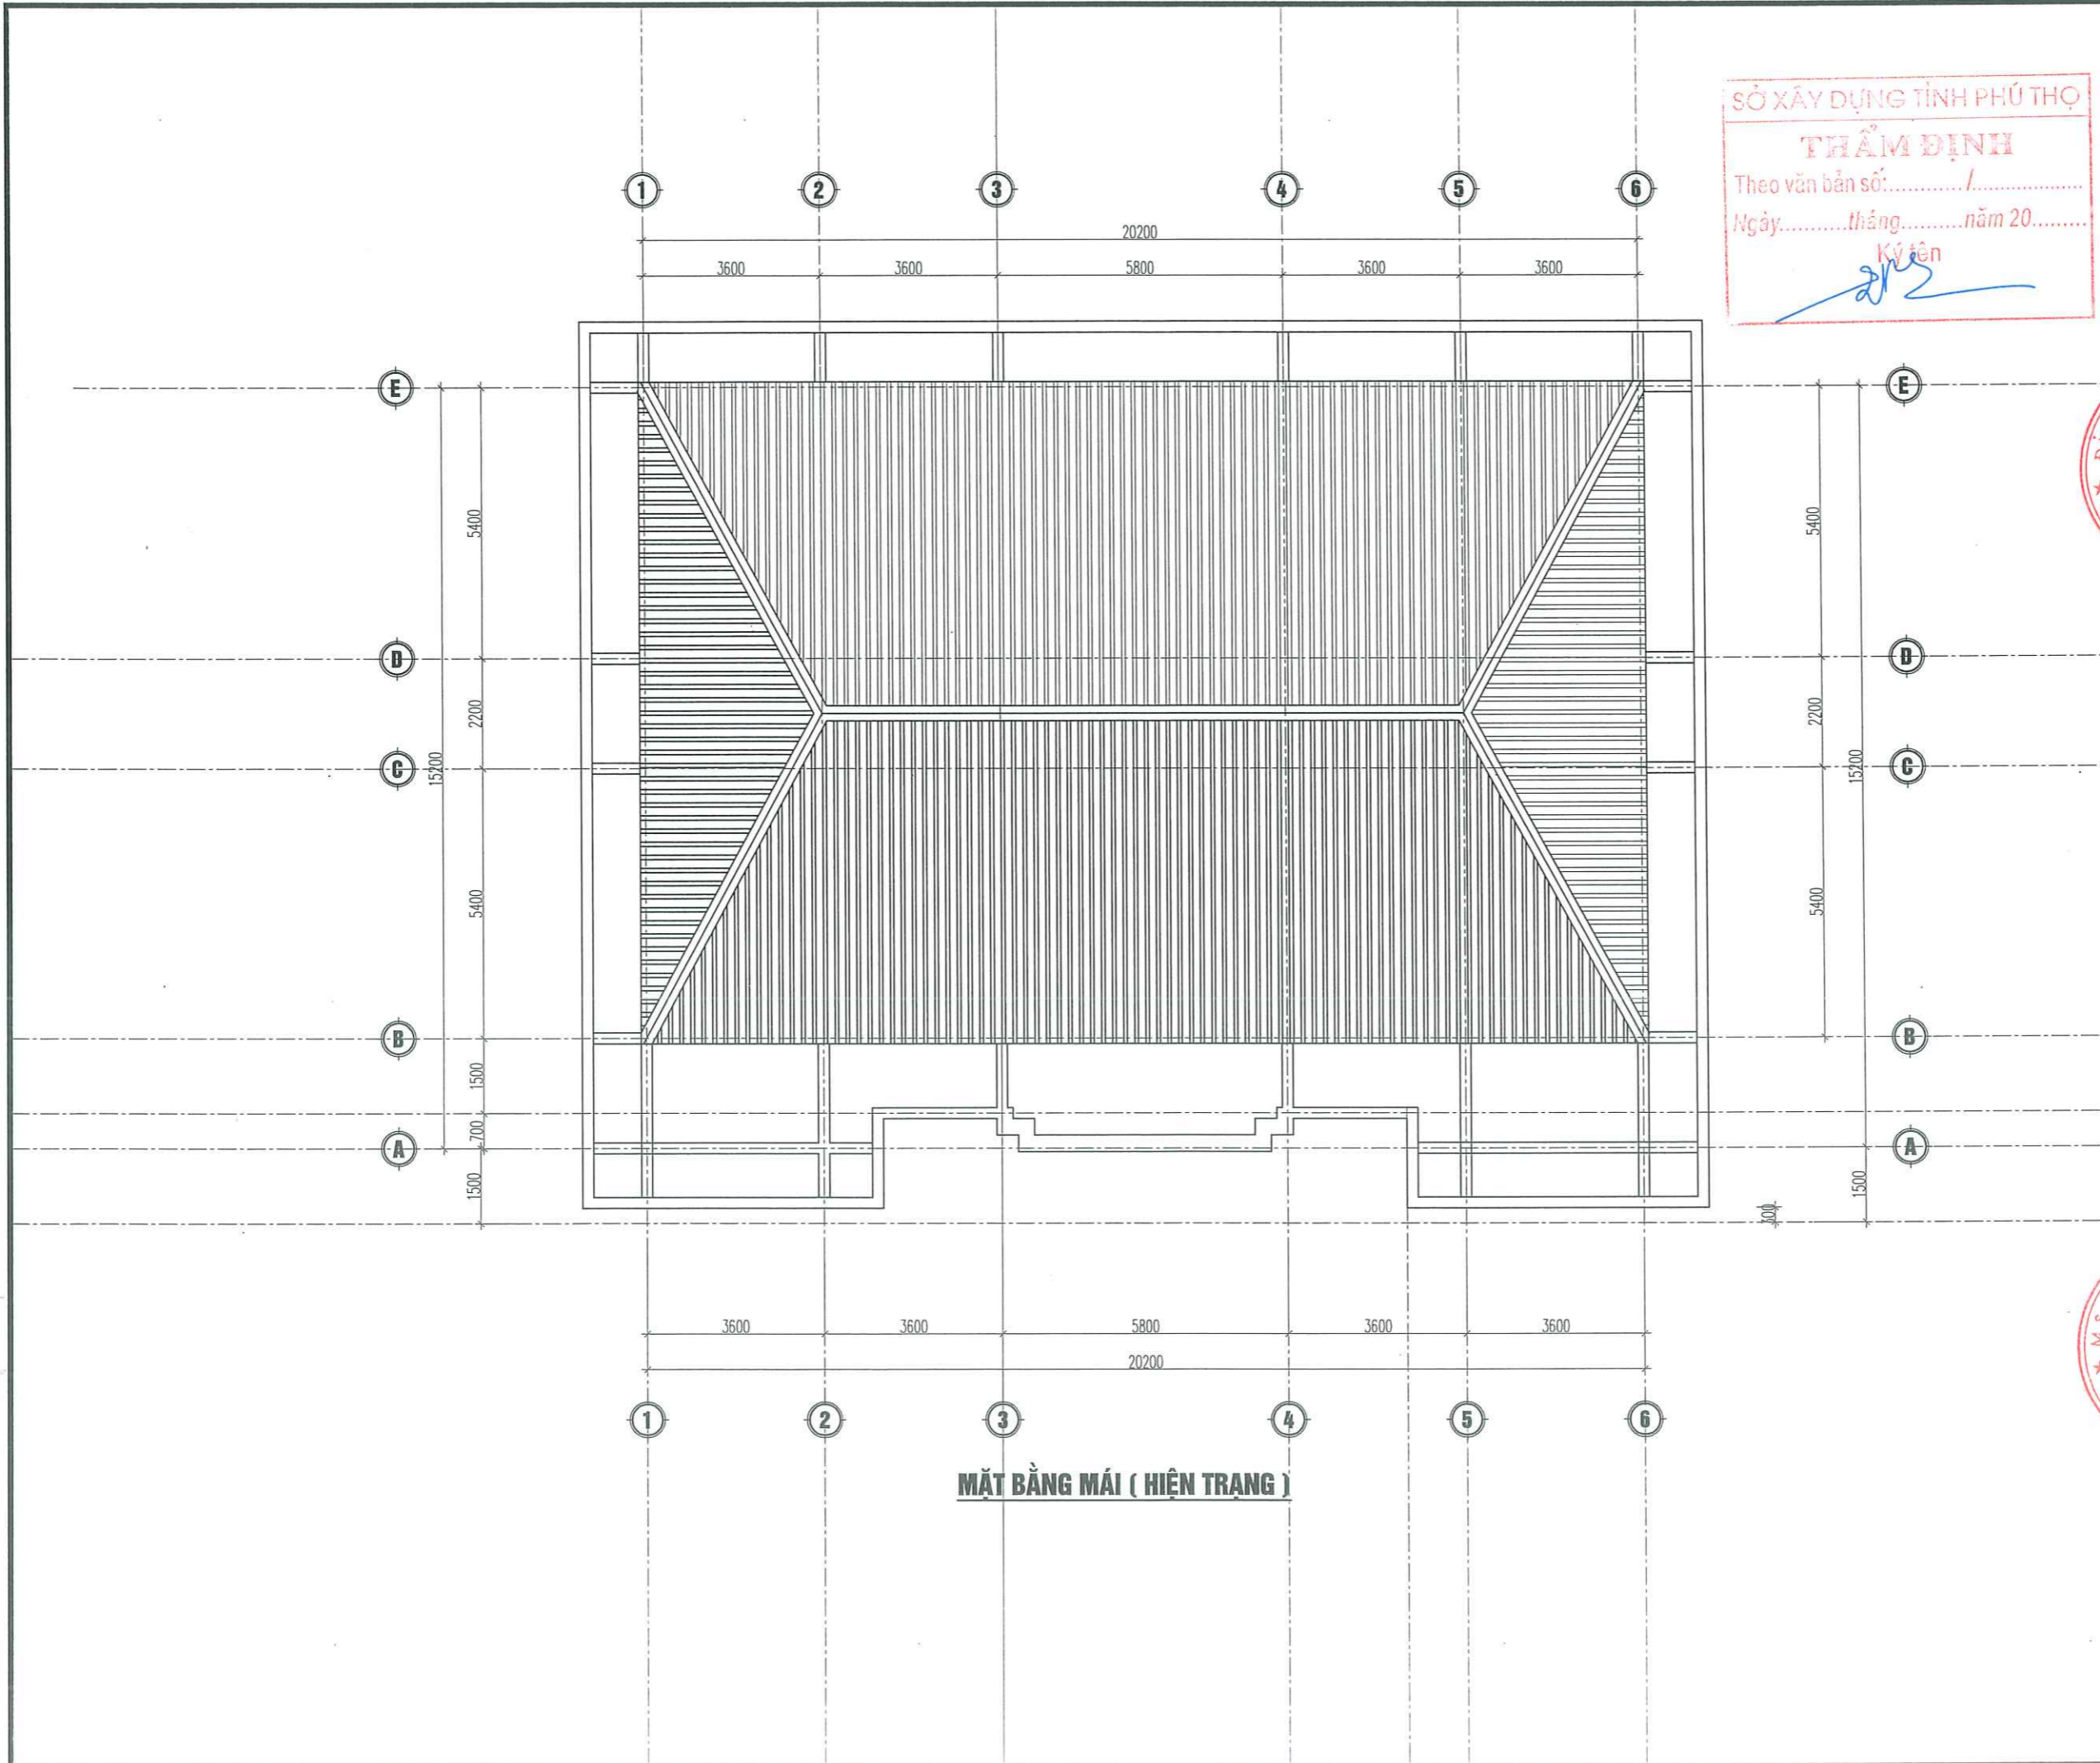

SỞ XÂY DỰNG TỈNH PHÚ THỌ
THẨM ĐỊNH
Theo văn bản số:...../.....
Ngày:.....tháng.....năm 20.....
Ký tên

SỬA ĐỔI:

LẦN	NGÀY	XÁC NHẬN
1		
2		
3		
4		

CHỦ ĐẦU TƯ:
BAN NỘI CHÍNH TỈNH ỦY PHÚ THỌ
CÔNG TRÌNH:
CẢI TẠO, SỬA CHỮA TRỤ SỞ VÀ MUA SẮM
TRANG THIẾT BỊ LÀM VIỆC CƠ QUAN
BAN NỘI CHÍNH TỈNH ỦY PHÚ THỌ

ĐỊA ĐIỂM XÂY DỰNG:
ĐƯỜNG NGUYỄN TẮT THÀNH
PHƯỜNG VIỆT TRÌ - TỈNH PHÚ THỌ

HẠNG MỤC:
NHÀ LÀM VIỆC 3 TẦNG

TÊN BẢN VẼ:
MẶT BẰNG MÁI - HIỆN TRẠNG

ĐƠN VỊ TƯ VẤN:

SỞ KẾ HOẠCH VÀ ĐẦU TƯ TỈNH PHÚ THỌ
CÔNG TY CỔ PHẦN PHÚ MINH
ĐỊA CHỈ: SỐ 232 HƯỚNG QUỐC VIỆT - PHƯỜNG VIỆT TRÌ - TỈNH PHÚ THỌ
ĐT: 0814.000.866 - EMAIL: MR.PTN123@GMAIL.COM

GIÁM ĐỐC
NGUYỄN THẾ ANGA

CHỦ TRÌ TK: [Signature]
CỤ TIẾN CƯỜNG
THIẾT KẾ: [Signature]
ĐỒ TRUNG DỨNG
QUẢN LÝ KỸ THUẬT: [Signature]
NGUYỄN DUY QUANG

HỒ SƠ THIẾT KẾ THI CÔNG

KHỔ BẢN IN	HOÀN THÀNH	TỶ LỆ	SỐ HIỆU BẢN VẼ
A3	2025	.../...	HT:06

MẶT BẰNG MÁI (HIỆN TRẠNG)