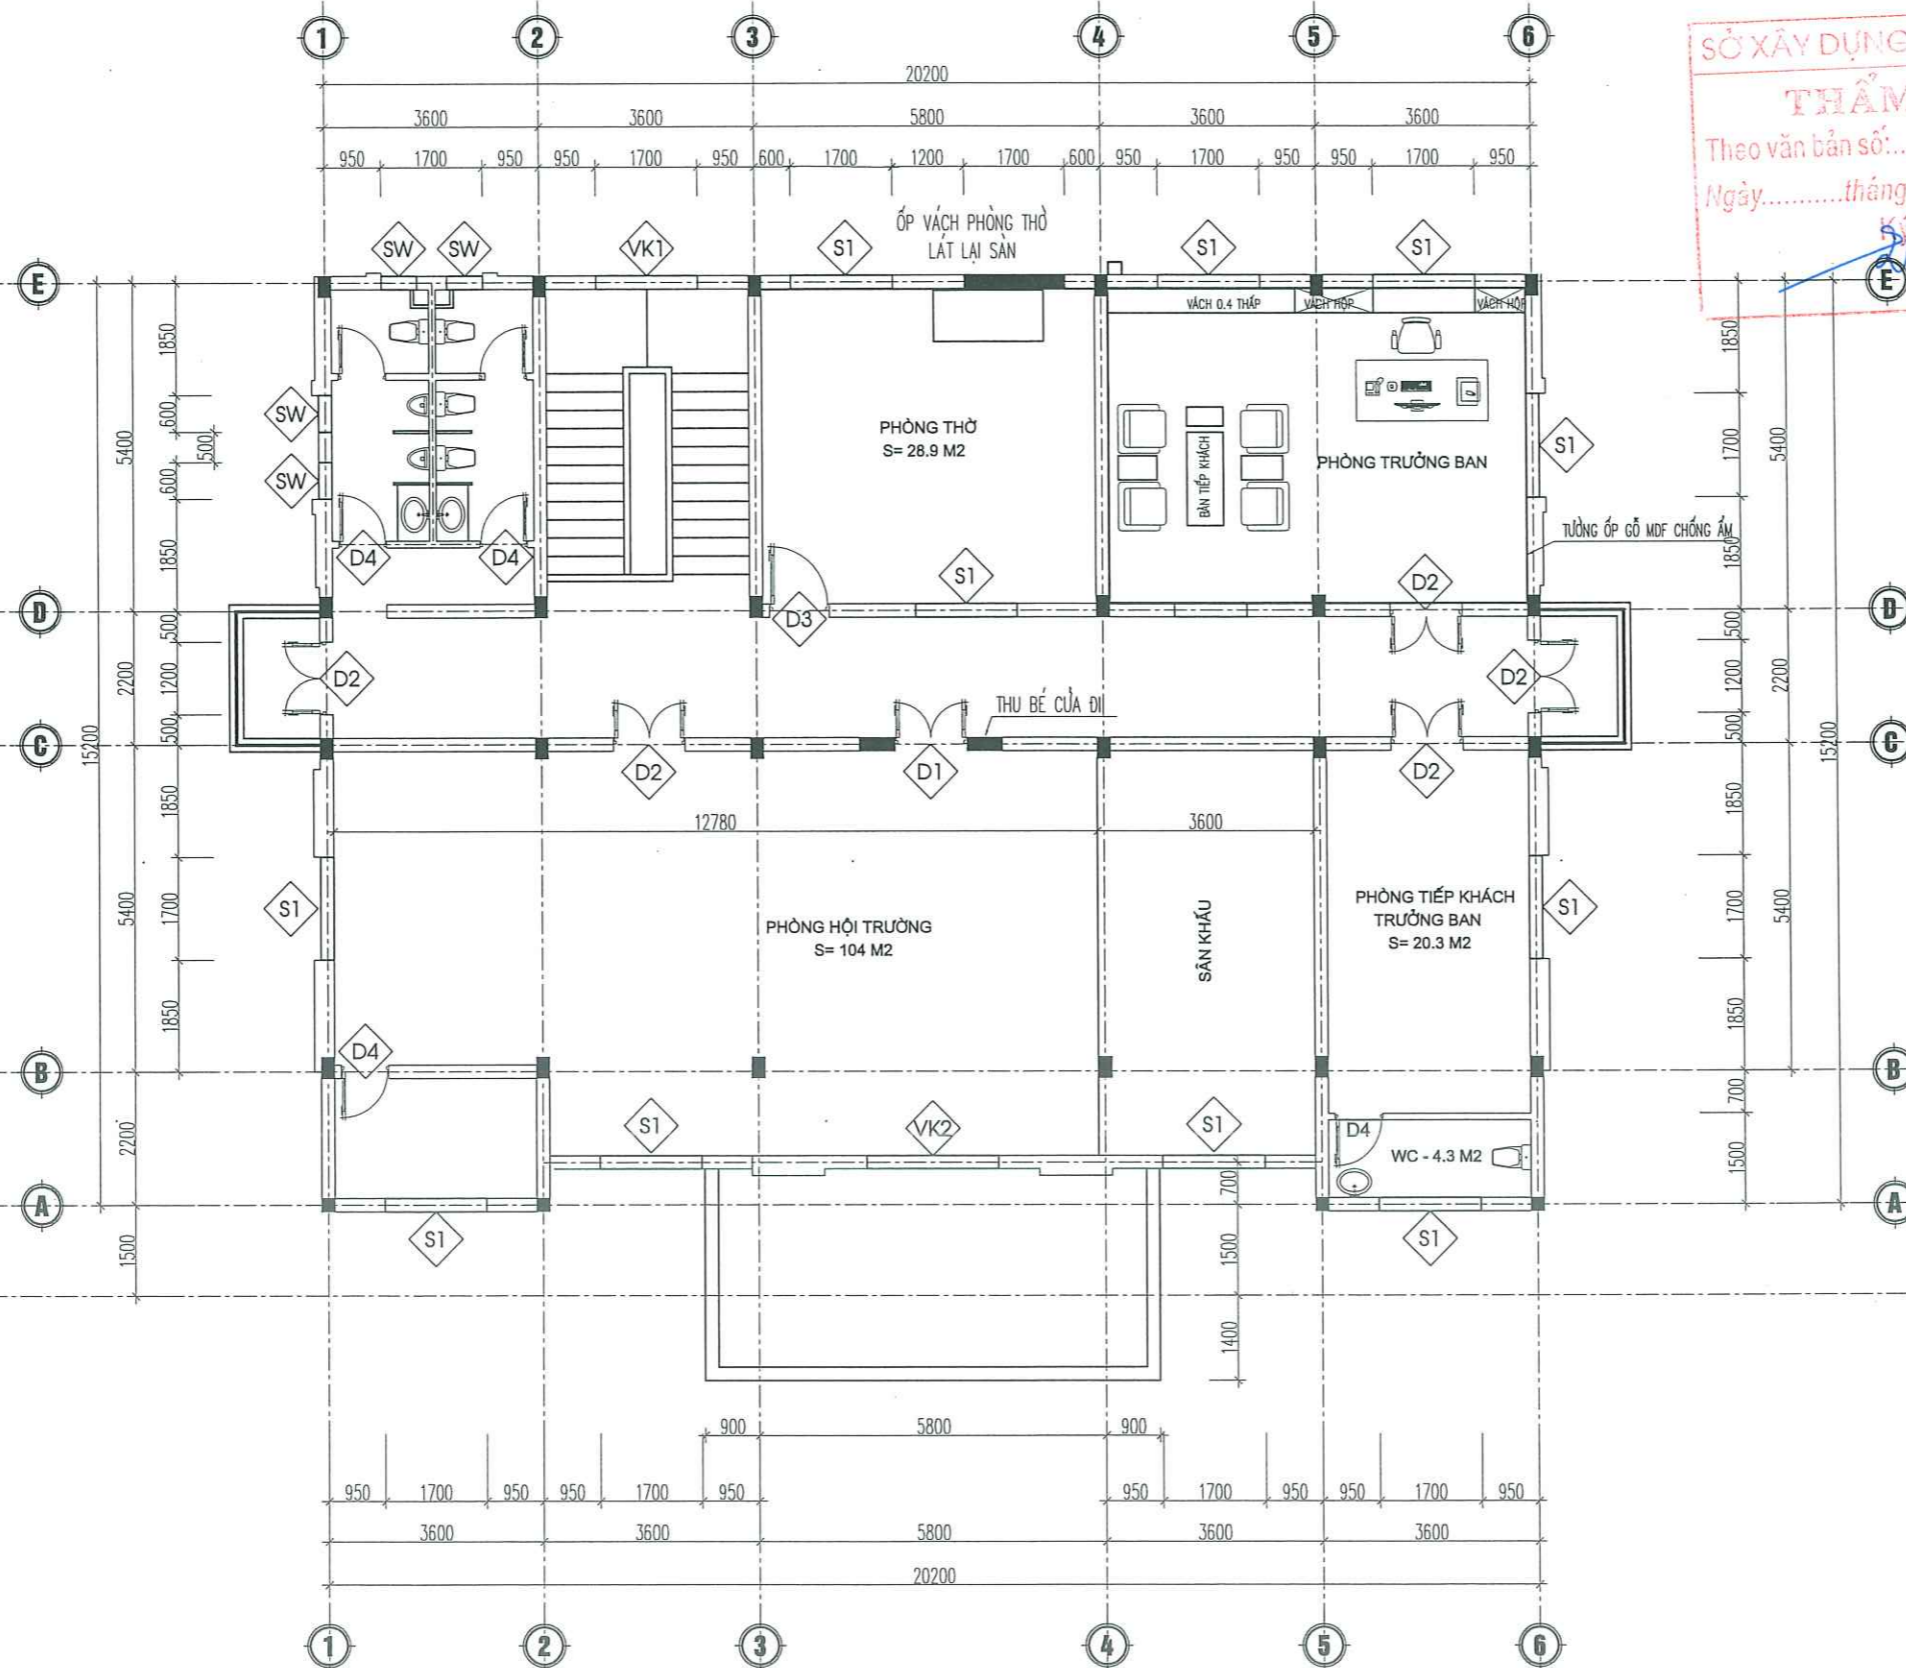

MẶT BẰNG TẦNG 3 (SAU CẢI TẠO)

1. **PHẦN CẢI TẠO TẦNG 3 :**
2. CẠO BỎ LỚP SƠN TƯỜNG HIỆN TRẠNG, VỆ SINH ĐÁNH NHẪN VÀ SƠN LẠI TOÀN BỘ NHÀ.
   - CẢI TẠO 2 PHÒNG LÀM VIỆC TRƯỞNG BAN TẦNG 3 : LÀM TRẦN THẠCH CAO, NỘI THẤT, VÁCH, TỦ HỒ SƠ...
   - CẢI TẠO PHÒNG HỘI TRƯỞNG : LÀM BỤC SÂN KHẤU, VÁCH TIỂU ẦM
   - CẢI TẠO PHÒNG THỜ: LÁT LẠI SÀN, ỐP VÁCH PHÒNG THỜ

GHI CHÚ :

- PHẦN TƯỜNG NGĂN PHÒNG XÂY MỚI
- PHẦN TƯỜNG HIỆN TRẠNG

SỞ XÂY DỰNG TỈNH PHÚ THỌ
THẨM ĐỊNH
Theo văn bản số: ..... / .....
Ngày..... tháng..... năm 20.....

SỬA ĐỔI:

LẦN	NGÀY	XÁC NHẬN
1		
2		
3		
4