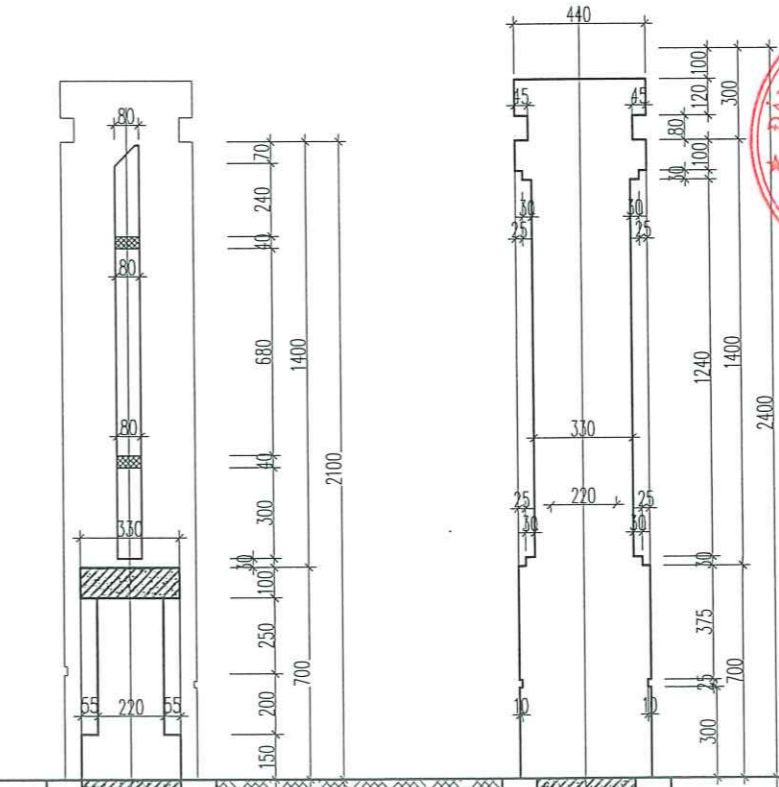

SỞ XÂY DỰNG TỈNH PHÚ THỌ
THẨM ĐỊNH
Theo văn bản số: ..... / .....
Ngày: ..... tháng ..... năm 20.....
Ký tên