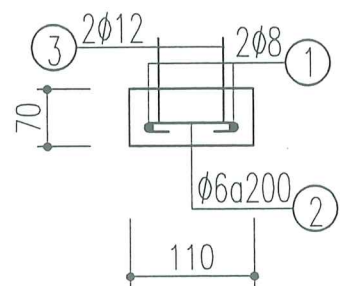

HỒ SƠ THIẾT KẾ THI CÔNG

KHỔ BẢN IN	HOÀN THÀNH	TỶ LỆ	SỐ HIỆU BẢN VẼ
A3	2025	.../...	KT-03

XÀ GỖ THÉP
U60X30X1.8

MẶT BẰNG KẾT CẤU

GTH: L=5.750M (02CK)

THỐNG KÊ CỐT THÉP CHO 1CK

TÊN K.C	SỐ HIỆU	HÌNH DÁNG & KÍCH THƯỚC	Ø MM	CHIỀU DÀI 1 THANH MM	SỐ LƯỢNG		TỔNG CHIỀU DÀI M	TỔNG T. LƯỢNG KG
					1.C.K	T.BỘ		
LT1 03CK	1	1850	10	1850	2	2	3.7	2.3
	2	50 290 50	6	390	10	10	3.9	0.9
LT2 01CK	1	1050	10	1050	2	2	2.1	1.3
	2	50 180 50	6	280	6	6	2.3	0.5
DẦM D1 04CK	1	3470	16	3470	2	2	6.9	11.0
	2	260 3470 260	16	3990	2	2	8.0	12.6
	3	260 180 50	6	980	16	16	15.7	3.5
DẦM D2 02CK	1	4920	14	4920	2	2	9.8	11.9
	2	160 4920 160	16	5240	2	2	10.5	16.5
	3	160 110 50	6	640	25	25	16.0	3.6
SÀN MÁI 01CK	1	50 3470 50	6	3570	21	21	75.0	16.6
	2	50 3470 50	6	3570	21	21	75.0	16.6
	3	60 1490 60	6	1610	86	86	138.5	30.7
	ct	50 49500 50	6	49600	1	1	49.6	11.0
GTH 02CK	1	60 3700 60	8	3820	2	2	7.6	3.0
	2	50 80 50	6	180	19	19	3.4	0.8
	3	150 30	12	180	12	12	2.2	1.9
XÀ GỖ TOÀN BỘ	1	60x30x1.8		22800	1	1	22.80	38.760