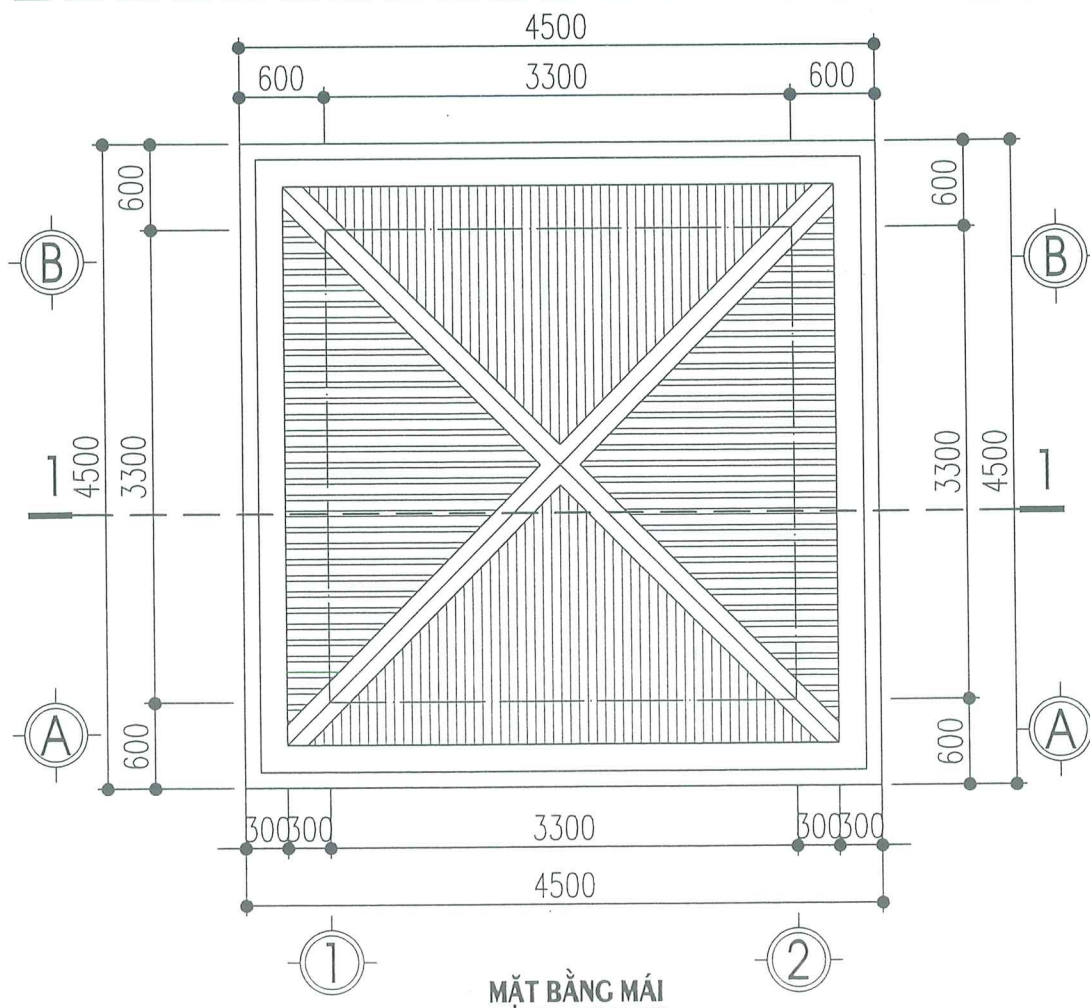

GIÁM ĐỐC
PHẠM THỂ NGA

CHỦ TRÌ TK: 

CỦ TIẾN CƯỜNG
THIẾT KẾ VẼ: 

ĐỒ TRUNG DÙNG
QUẢN LÝ KỸ THUẬT: 

BÙI ĐỨC HIỆP

HỒ SƠ THIẾT KẾ THI CÔNG

KHỔ BẢN IN	HOÀN THÀNH	TỶ LỆ	SỐ HIỆU BẢN VẼ
A3	2025	.../...	TT:01

HẠNG MỤC: NHÀ BẢO VỆ