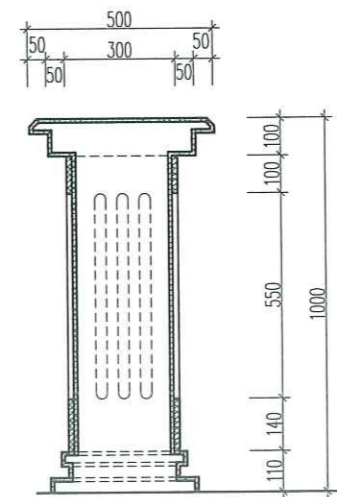

SỐ LƯỢNG: 01 BỘ

CẮT 1-1

SỬA ĐỔI:

LẦN	NGÀY	XÁC NHẬN
1		
2		
3		
4		

CHỦ ĐẦU TƯ:

BAN NỘI CHÍNH TỈNH ỦY PHÚ THỌ

CÔNG TRÌNH:

CẢI TẠO, SỬA CHỮA TRỤ SỞ VÀ MUA SẮM TRANG THIẾT BỊ LÀM VIỆC CƠ QUAN BAN NỘI CHÍNH TỈNH ỦY PHÚ THỌ

ĐỊA ĐIỂM XÂY DỰNG:

ĐƯỜNG NGUYỄN TẤT THÀNH PHƯỜNG VIỆT TRÌ - TỈNH PHÚ THỌ

HẠNG MỤC:

NHÀ LÀM VIỆC 3 TẦNG

TÊN BẢN VẼ:

CHI TIẾT CỬA, BỤC ĐỂ TƯỢNG

ĐƠN VỊ TƯ VẤN:

SỞ KẾ HOẠCH VÀ ĐẦU TƯ TỈNH PHÚ THỌ CÔNG TY CỔ PHẦN PHÚ MINH

Địa chỉ: Số 222 Hoàng Quốc Việt - Phường Việt Trì - Tỉnh Phú Thọ
ĐT: 0814.000.666 - Email: MR.PTM123@GMAIL.COM

GIÁM ĐỐC

Ngall

PHẠM THẾ ANGA

CHỦ TRÌ TK:

NGUYỄN DUY QUANG

THIẾT KẾ:

ĐỖ TRUNG DŨNG

QUẢN LÝ KỸ THUẬT:

CÙ TIẾN CƯỜNG

HỒ SƠ THIẾT KẾ THI CÔNG

KHỔ BẢN IN	HOÀN THÀNH	TỶ LỆ	SỐ HIỆU BẢN VẼ
A3	2025	.../...	KT-04