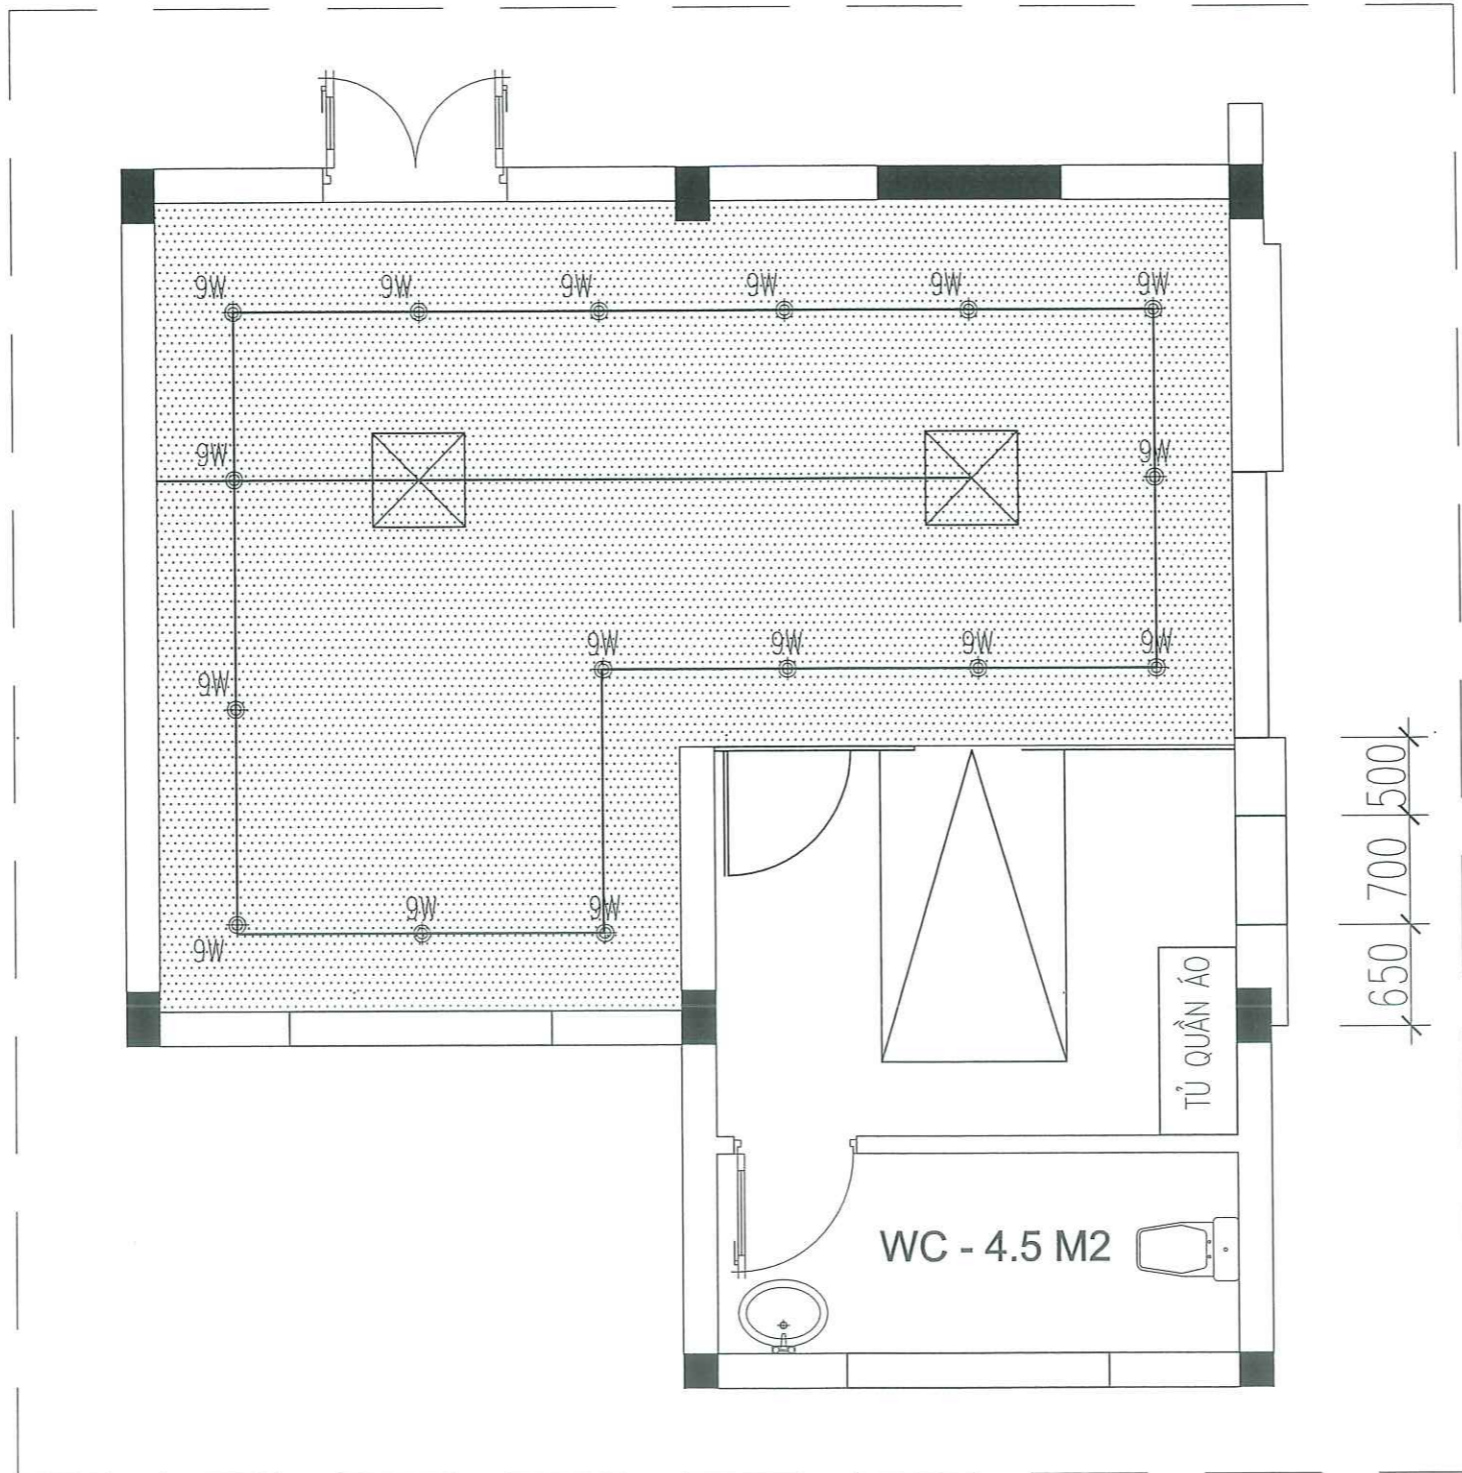

SỞ XÂY DỰNG TỈNH PHÚ THỌ
THẨM ĐỊNH
Theo văn bản số: ..... / .....
Ngày: ..... tháng ..... năm 20.....
Ký tên

CHỦ ĐẦU TƯ:
BAN NỘI CHÍNH TỈNH ỦY PHÚ THỌ

CÔNG TRÌNH:
CẢI TẠO, SỬA CHỮA TRỤ SỞ VÀ MUA SẮM
TRANG THIẾT BỊ LÂM VIỆC CƠ QUAN
BAN NỘI CHÍNH TỈNH ỦY PHÚ THỌ

ĐIỂM XÂY DỰNG:
ĐƯỜNG NGUYỄN TẤT THÀNH
PHƯỜNG VIỆT TRÌ - TỈNH PHÚ THỌ

HẠNG MỤC:
NHÀ LÀM VIỆC 3 TẦNG

TÊN BẢN VẼ:
MẶT BẰNG TRẦN THẠCH CAO

ĐƠN VỊ TƯ VẤN:

SỞ KẾ HOẠCH VÀ ĐẦU TƯ TỈNH PHÚ THỌ
CÔNG TY CỔ PHẦN PHÚ MINH
ĐỊA CHỈ: SỐ 232 HOÀNG QUỐC VIỆT - PHƯỜNG VIỆT TRÌ - TỈNH PHÚ THỌ
ĐT: 0814.000.666 - EMAIL: MR.PTM123@GMAIL.COM

GIÁM ĐỐC
PHẠM THẾ NGA

CHỦ TRÌ TK: *leuz*
NGUYỄN DUY QUANG
THIẾT KẾ VẼ: *Dung*
ĐỒ TRUNG DÙNG
QUẢN LÝ KỸ THUẬT: *2/1/1*
CỬ TIẾN CƯỜNG

HỒ SƠ THIẾT KẾ THI CÔNG
KHỔ BẢN IN: A3 | HOÀN THÀNH: 2025 | TỶ LỆ: .../... | SỐ HIỆU BẢN VẼ: KT-02

GHI CHÚ :

TRẦN THẠCH CAO PHẪNG
ỐP XUNG QUANH PHÒNG

MẶT BẰNG TRẦN THẠCH CAO