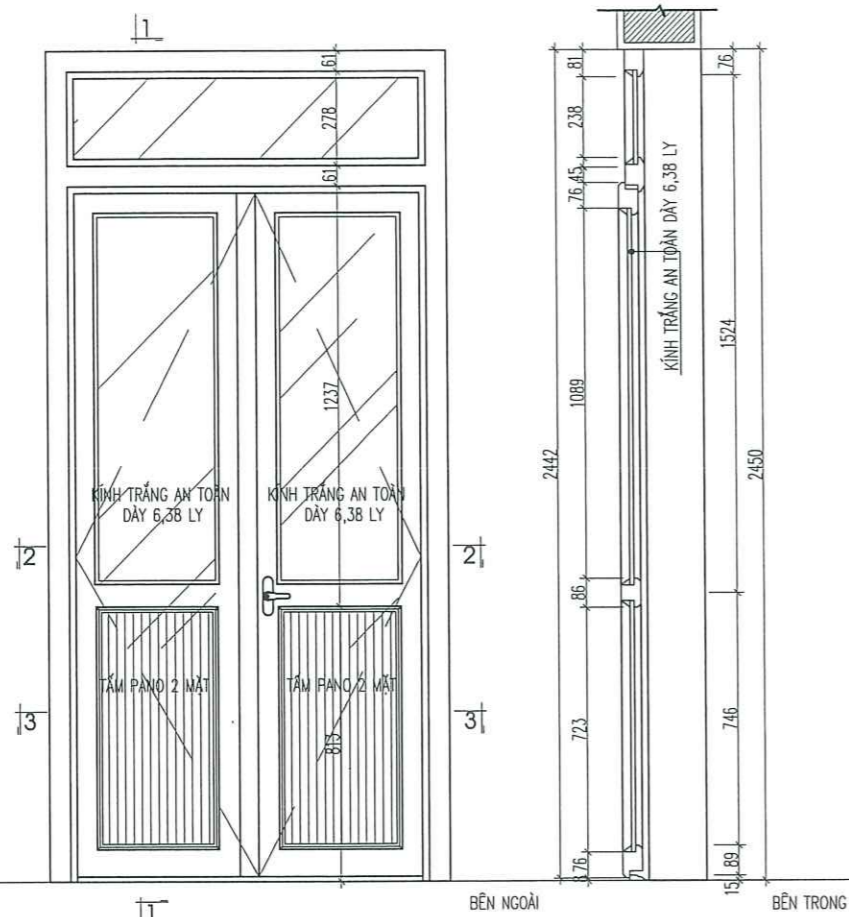

KHỔ BẢN IN	HOÀN THÀNH	TỶ LỆ	SỐ HIỆU BẢN VẼ
A3	2025	.../...	KT:05

CHI TIẾT CỬA ĐI D1 SL: 14 BỘ

MẶT ĐÚNG

CẮT 1-1

CẮT 2-2

CẮT 3-3

GHI CHÚ :

- CỬA ĐI D1* CỬA GỖ KÍNH, GỖ NHÓM II, KÍNH DÀY 8.38LY
- VÁCH KÍNH VK1 VÁCH KÍNH CƯỜNG LỰC, KÍNH CƯỜNG LỰC DÀY 12MM.
- VÁCH KÍNH VK2 VÁCH KÍNH NHÓM HỄ, KÍNH AN TOÀN DÀY 6.38 LY
- CỬA ĐI, CỬA SỐ CÒN LẠI CỬA KHUNG NHÓM HỄ, KÍNH AN TOÀN DÀY 6.38 LY.
- KHI THI CÔNG CẦN KIỂM TRA LẠI KÍCH THƯỚC THỰC TẾ ĐỂ ĐIỀU CHỈNH CHO PHÙ HỢP.