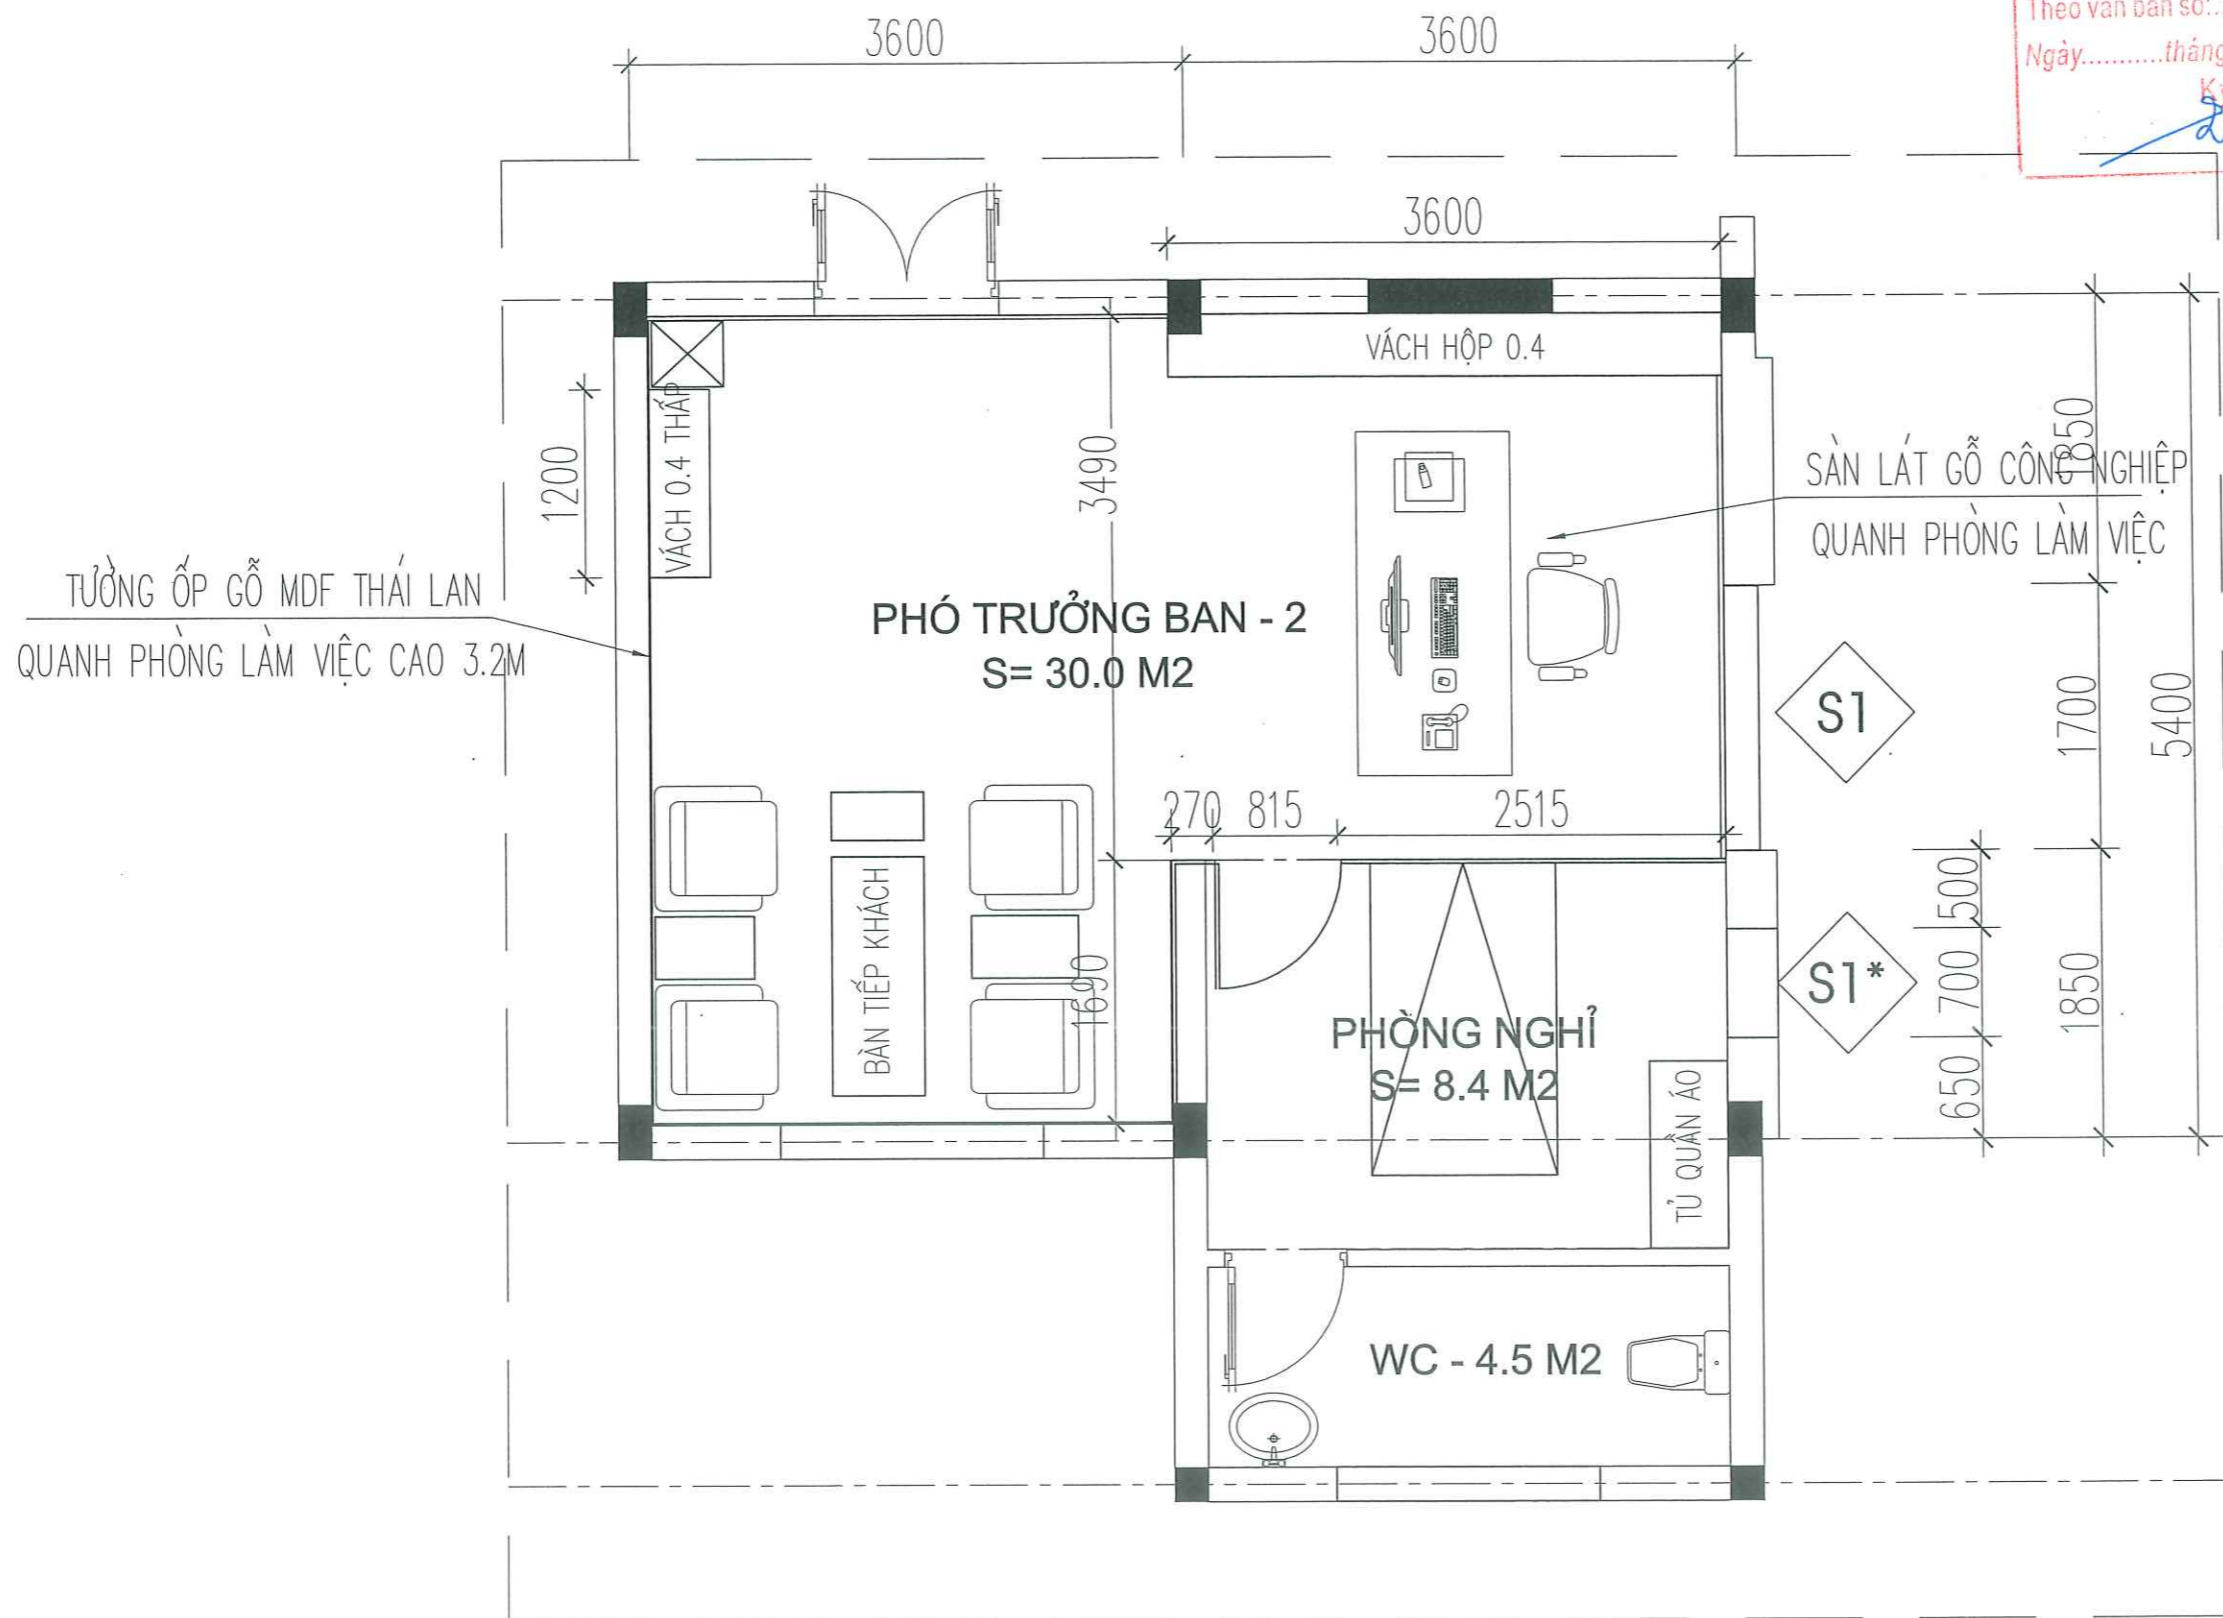

SỞ XÂY DỰNG TỈNH PHÚ THỌ
THẨM ĐỊNH
Theo văn bản số: ..... / .....
Ngày..... tháng..... năm 20.....
Ký tên

SỬA ĐỔI:

LẦN	NGÀY	XÁC NHẬN
1		
2		
3		
4