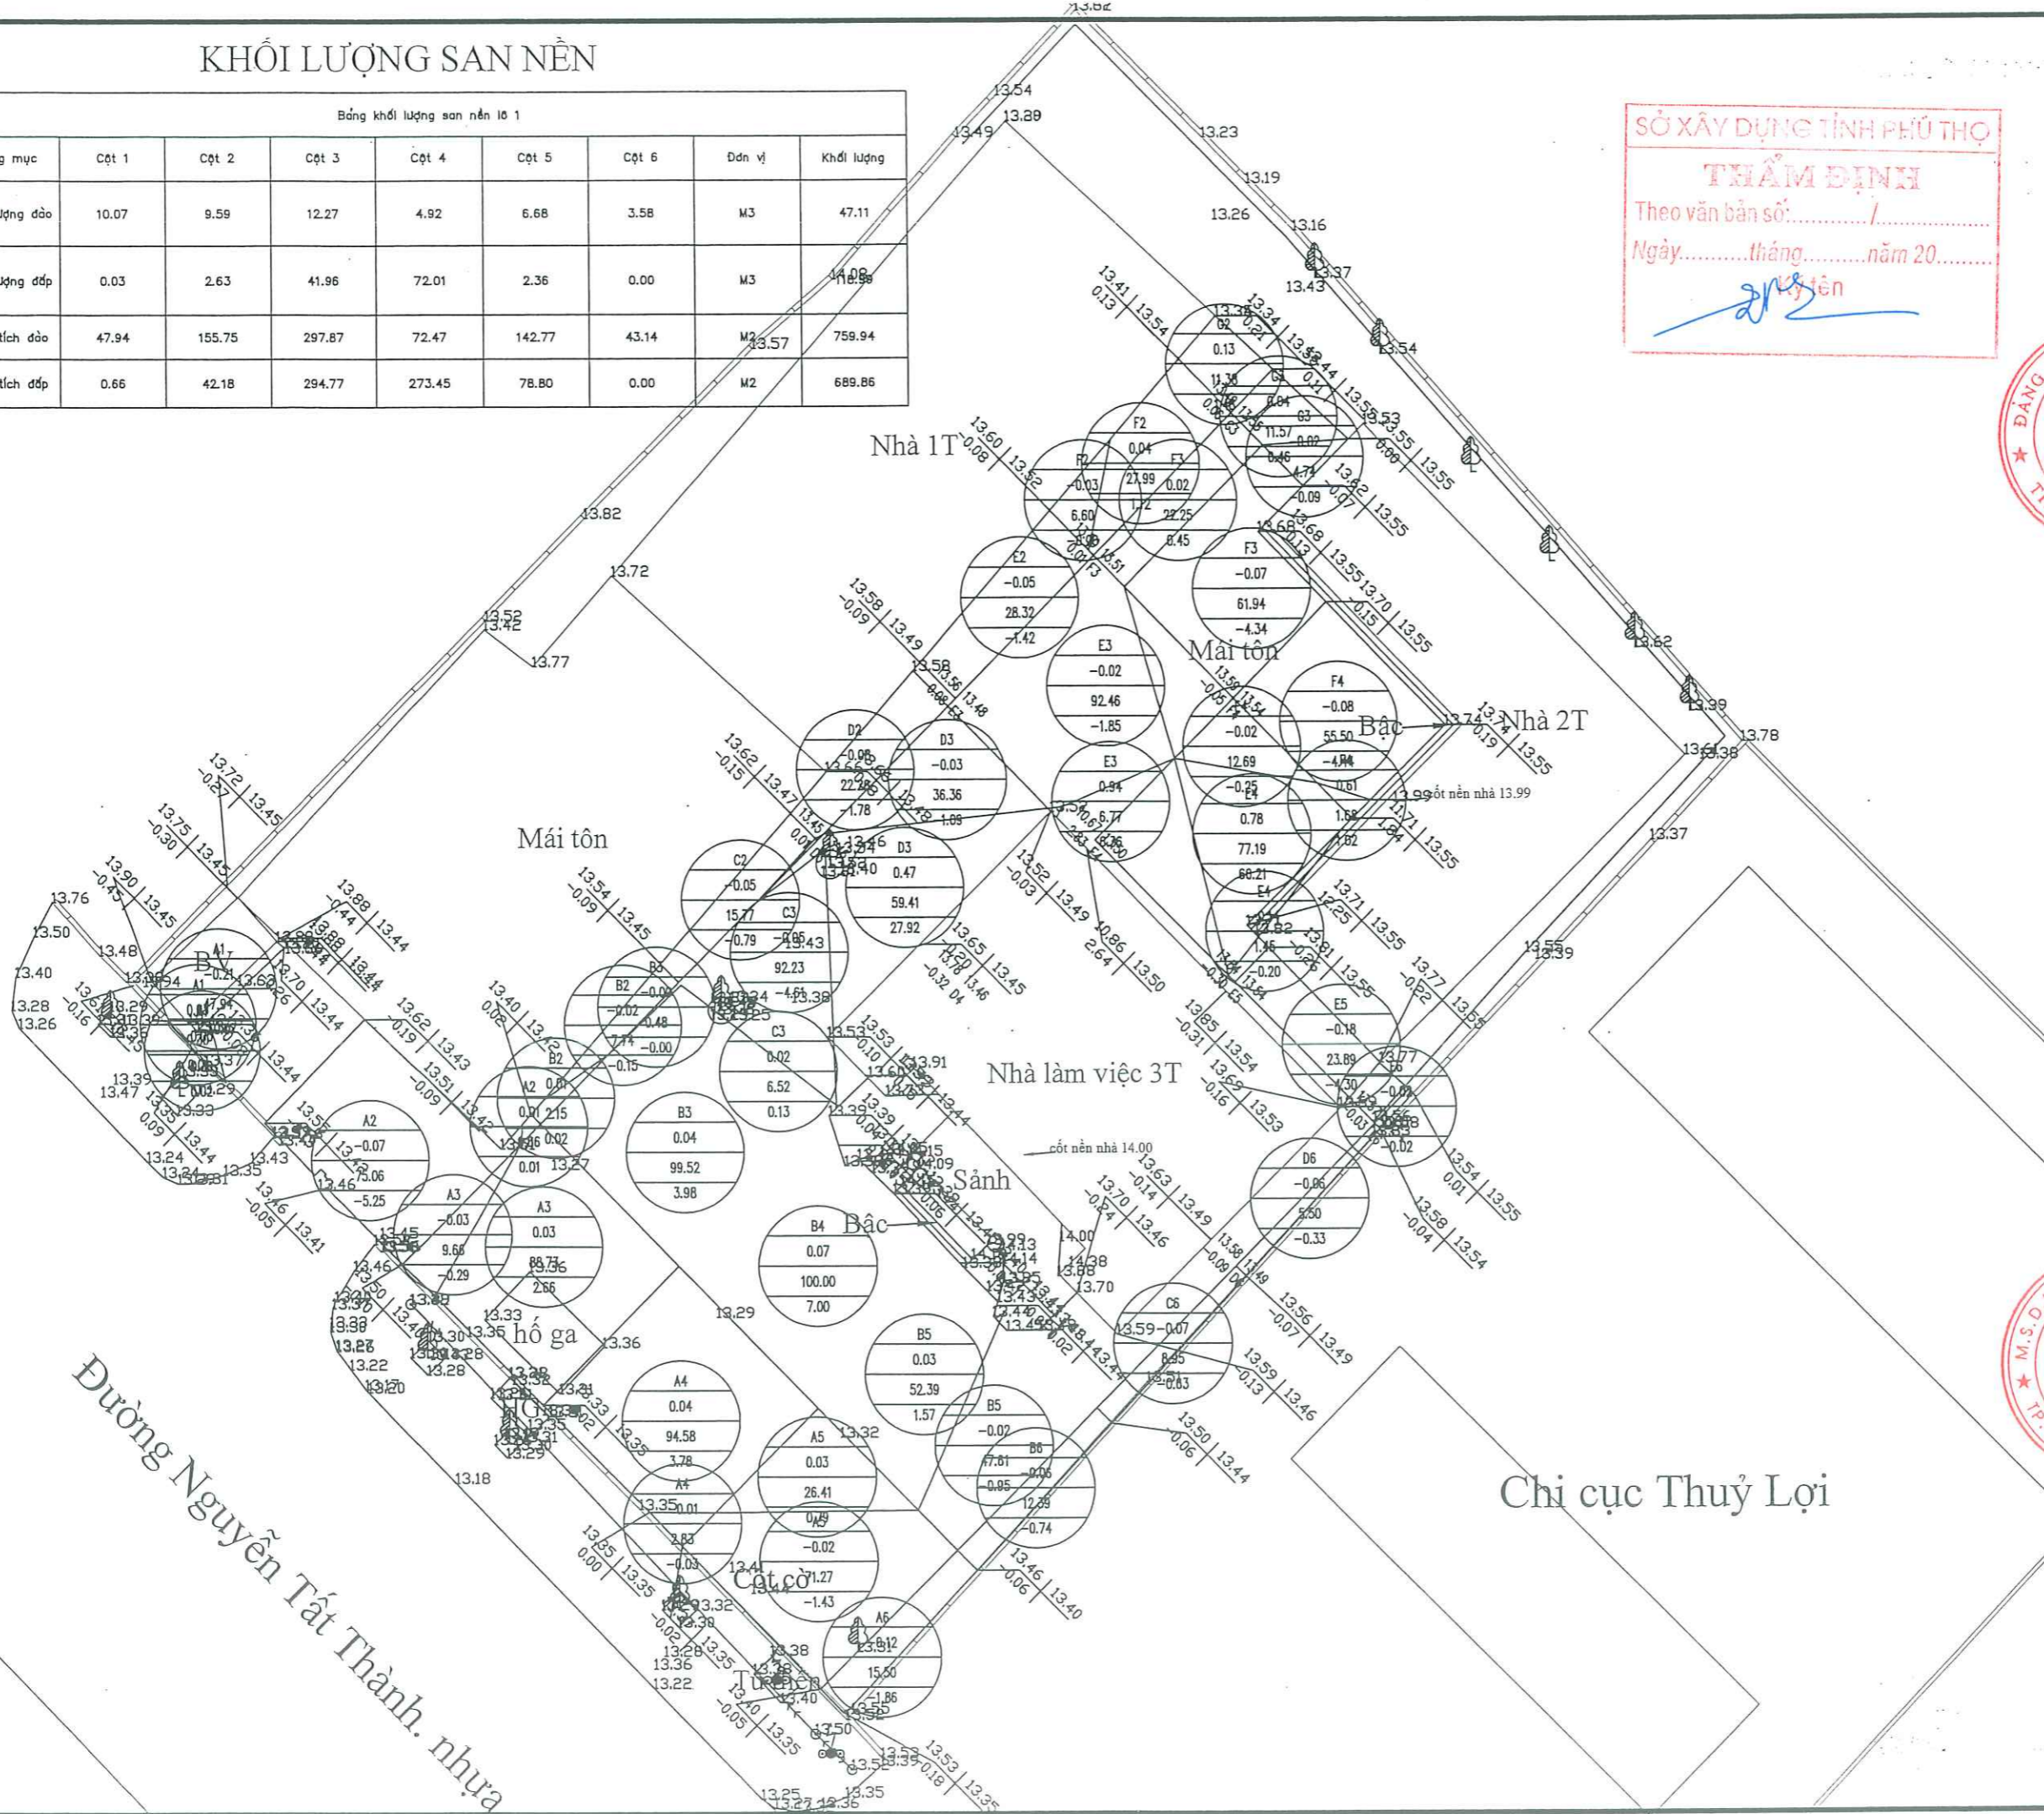

KHÔI LƯỢNG SAN NỀN

Bảng khối lượng san nền 10 1

Hạng mục	Cột 1	Cột 2	Cột 3	Cột 4	Cột 5	Cột 6	Đơn vị	Khối lượng
Khối lượng đào	10.07	9.59	12.27	4.92	6.68	3.58	M3	47.11
Khối lượng đắp	0.03	2.63	41.96	72.01	2.36	0.00	M3	118.99
Diện tích đào	47.94	155.75	297.87	72.47	142.77	43.14	M2	759.94
Diện tích đắp	0.66	42.18	294.77	273.45	78.80	0.00	M2	689.86

SỞ XÂY DỰNG TỈNH PHÚ THỌ
THẨM ĐỊNH
Theo văn bản số: ..... / .....
Ngày: ..... tháng ..... năm 20.....
Ký tên

SỬA ĐỔI:

LẦN	NGÀY	XÁC NHẬN
1		
2		
4		

BAN CHỦ ĐẦU TƯ NỘI CHÍNH
BAN NỘI CHÍNH TỈNH ỦY PHÚ THỌ

CÔNG TRÌNH:
CẢI TẠO, SỬA CHỮA TRỤ SỞ VÀ MUA SẮM TRANG THIẾT BỊ LÀM VIỆC CƠ QUAN BAN NỘI CHÍNH TỈNH ỦY PHÚ THỌ

ĐIỂM XÂY DỰNG:
ĐƯỜNG NGUYỄN TẮT THÀNH PHƯỜNG VIỆT TRÍ - TỈNH PHÚ THỌ

HẠNG MỤC:
CỔNG, SÂN VƯỜN, HÀNG RÀO

TÊN BẢN VẼ:
MẶT BẰNG SAN NỀN

SỞ KẾ HOẠCH VÀ ĐẦU TƯ TỈNH PHÚ THỌ
CÔNG TY CỔ PHẦN PHÚ MINH
ĐỊA CHỈ: SỐ 232 HOÀNG QUỐC VIỆT - PHƯỜNG ĐỒ LẬU - TP. VIỆT TRÍ
ĐT: 0814.000.666 - EMAIL: MR.PTM123@GMAIL.COM

PHẠM THẾ NGA
CHỨC VỤ: CHỦ TRÌ TK
CỤ TIẾN CƯỜNG
THIẾT KẾ: DUY
ĐỒ TRUNG DÙNG
QUẢN LÝ KỸ THUẬT: SHERP
BÙI ĐỨC HIỆP

HỒ SƠ THIẾT KẾ THI CÔNG

KHỐ BẢN IN	HOÀN THÀNH	TỶ LỆ	SỐ HIỆU BẢN VẼ
A3	2025	.../...	SN:01

Đường Nguyễn Tất Thành, nhựa

Chi cục Thủy Lợi