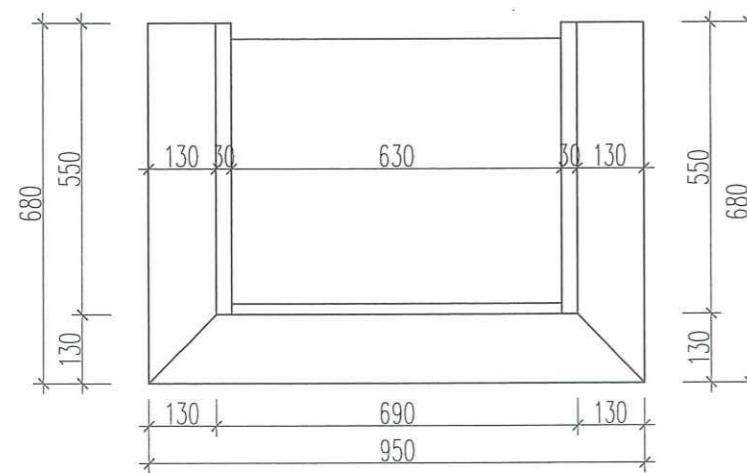

CÙ TIẾN CƯỜNG

HỒ SƠ THIẾT KẾ THI CÔNG

KHỔ BẢN IN	HOÀN THÀNH	TỶ LỆ	SỐ HIỆU BẢN VẼ
A3	2025	.../...	KT-04

MẶT ĐỨNG BỤC PHÁT BIỂU B4
SỐ LƯỢNG: 1 BỘ

MẶT BÊN

MẶT CẮT 1-1

MẶT BẰNG

MẶT CẮT 2-2