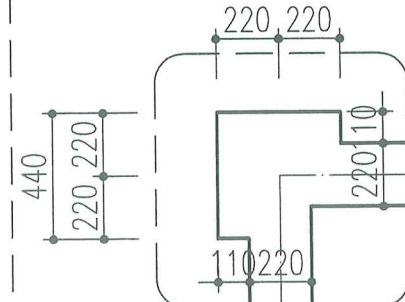

CHI TIẾT ĐỊNH VỊ CỘT GIẢ

THỐNG KÊ CỐT THÉP CM

TÊN K.C	SỐ HIỆU	HÌNH DÁNG & KÍCH THƯỚC	Φ MM	CHIỀU DÀI 1 THANH MM	SỐ LƯỢNG		TỔNG CHIỀU DÀI M	TỔNG T. LƯỢNG KG
					1.C.K	T.BỘ		
GM 01CK	1	13200	10	13200	2	2	19.8	12.2
	2	50 180 50	6	280	50	50	14.0	3.1

SỬA ĐỔI:

LẦN	NGÀY	XÁC NHẬN
1		
2		
3		
4