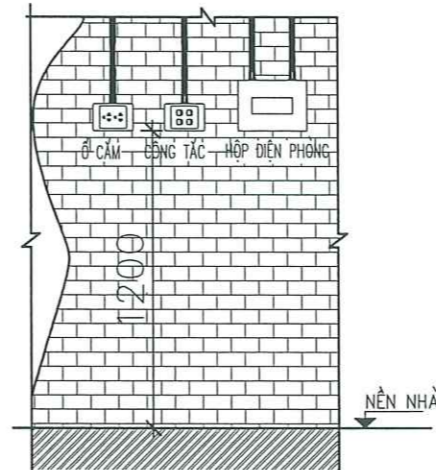

BẢNG THỐNG KÊ VẬT TƯ ĐIỆN TẦNG 2

STT	TÊN VẬT LIỆU	KÝ HIỆU	SỐ LƯỢNG	ĐƠN VỊ	GHI CHÚ
01	ĐÈN LED D90 - 9W	⊕9W	66	BỘ	LẮP ÂM TRẦN
02	ĐÈN LED D150 - 9W	⊕9W	04	BỘ	LẮP SÁT TRẦN
03	QUẠT TRẦN ĐIỀU KHIỂN TỪ XA	⊕	00	BỘ	LẮP SÁT TRẦN
04	CÔNG TẮC 1 HẠT	⚡	02	CÁI	LẮP CÁCH SÀN 1,2M
05	CÔNG TẮC 2 HẠT	⚡	09	CÁI	LẮP CÁCH SÀN 1,2M
06	Ổ CẮM ĐÔI	⚡	35	CÁI	LẮP CÁCH SÀN 0,3M
07	ĐIỀU HÒA TREO TƯỜNG 12000BTU	❄️	00	CÁI	LẮP CÁCH SÀN 3,0M
08	ĐÈN PANEL LED 600X600	⊕	16	CÁI	LẮP SÁT TRẦN
09	TỦ ĐIỆN MODUL	⚡	08	CÁI	LẮP CÁCH SÀN 1,5M
10	ÁT TÔ MẮT MCB 1P-16A	⚡	16	CÁI	LẮP CÁCH SÀN 1,2M
11	ÁT TÔ MẮT MCB 3P-40A	⚡	01	CÁI	LẮP CÁCH SÀN 1,2M
12	DÂY ĐIỆN CU/PVC/PVC 2x1,5MM2	—	120	M	ÂM TƯỜNG
13	DÂY ĐIỆN CU/PVC/PVC 2x2,5MM2	—	320	M	ÂM TƯỜNG
14	DÂY ĐIỆN CU/PVC/PVC 2x4MM2	—	100	M	ÂM TƯỜNG
15	HỘP NỐI	⚡	80	CÁI	ÂM TƯỜNG
16	DÂY LED ÂM TRẦN	—	00	M	LẮP ÂM TRẦN
17	BÌNH NÓNG LẠNH	❄️	01	CÁI	
18	DÂY ĐIỆN TRỰC BỔ SUNG+ PHỤ KIỆN TREO DÂY		01	LÔ	BỔ SUNG

CHI TIẾT LẮP ĐẶT Ổ CẮM - CÔNG TẮC

GHI CHÚ:

- TẤT CẢ HỆ THỐNG DÂY DẪN ĐIỆN TRONG NHÀ DÙNG DÂY ĐIỆN TRẦN PHỦ VÀ LUỒN TRONG ỐNG NHỰA CỨNG Ø20
- DÂY DẪN TỪ CÔNG TẮC, HỘP SỐ RA ĐÈN QUẠT DÙNG DÂY ĐIỆN 2x1,5MM2.
- DÂY DẪN TỪ MCB ĐẾN Ổ CẮM ĐIỆN DÙNG DÂY ĐIỆN 2x2,5MM2
- DÂY DẪN TỪ MCB ĐẾN ĐIỀU HÒA ĐIỆN DÙNG DÂY ĐIỆN 2x2,5MM2
- VẬT TƯ THIẾT BỊ LẮP THEO QUY CÁCH GHI Ở BẢNG THỐNG KÊ VÀ DÙNG HÀNG LIÊN DOANH