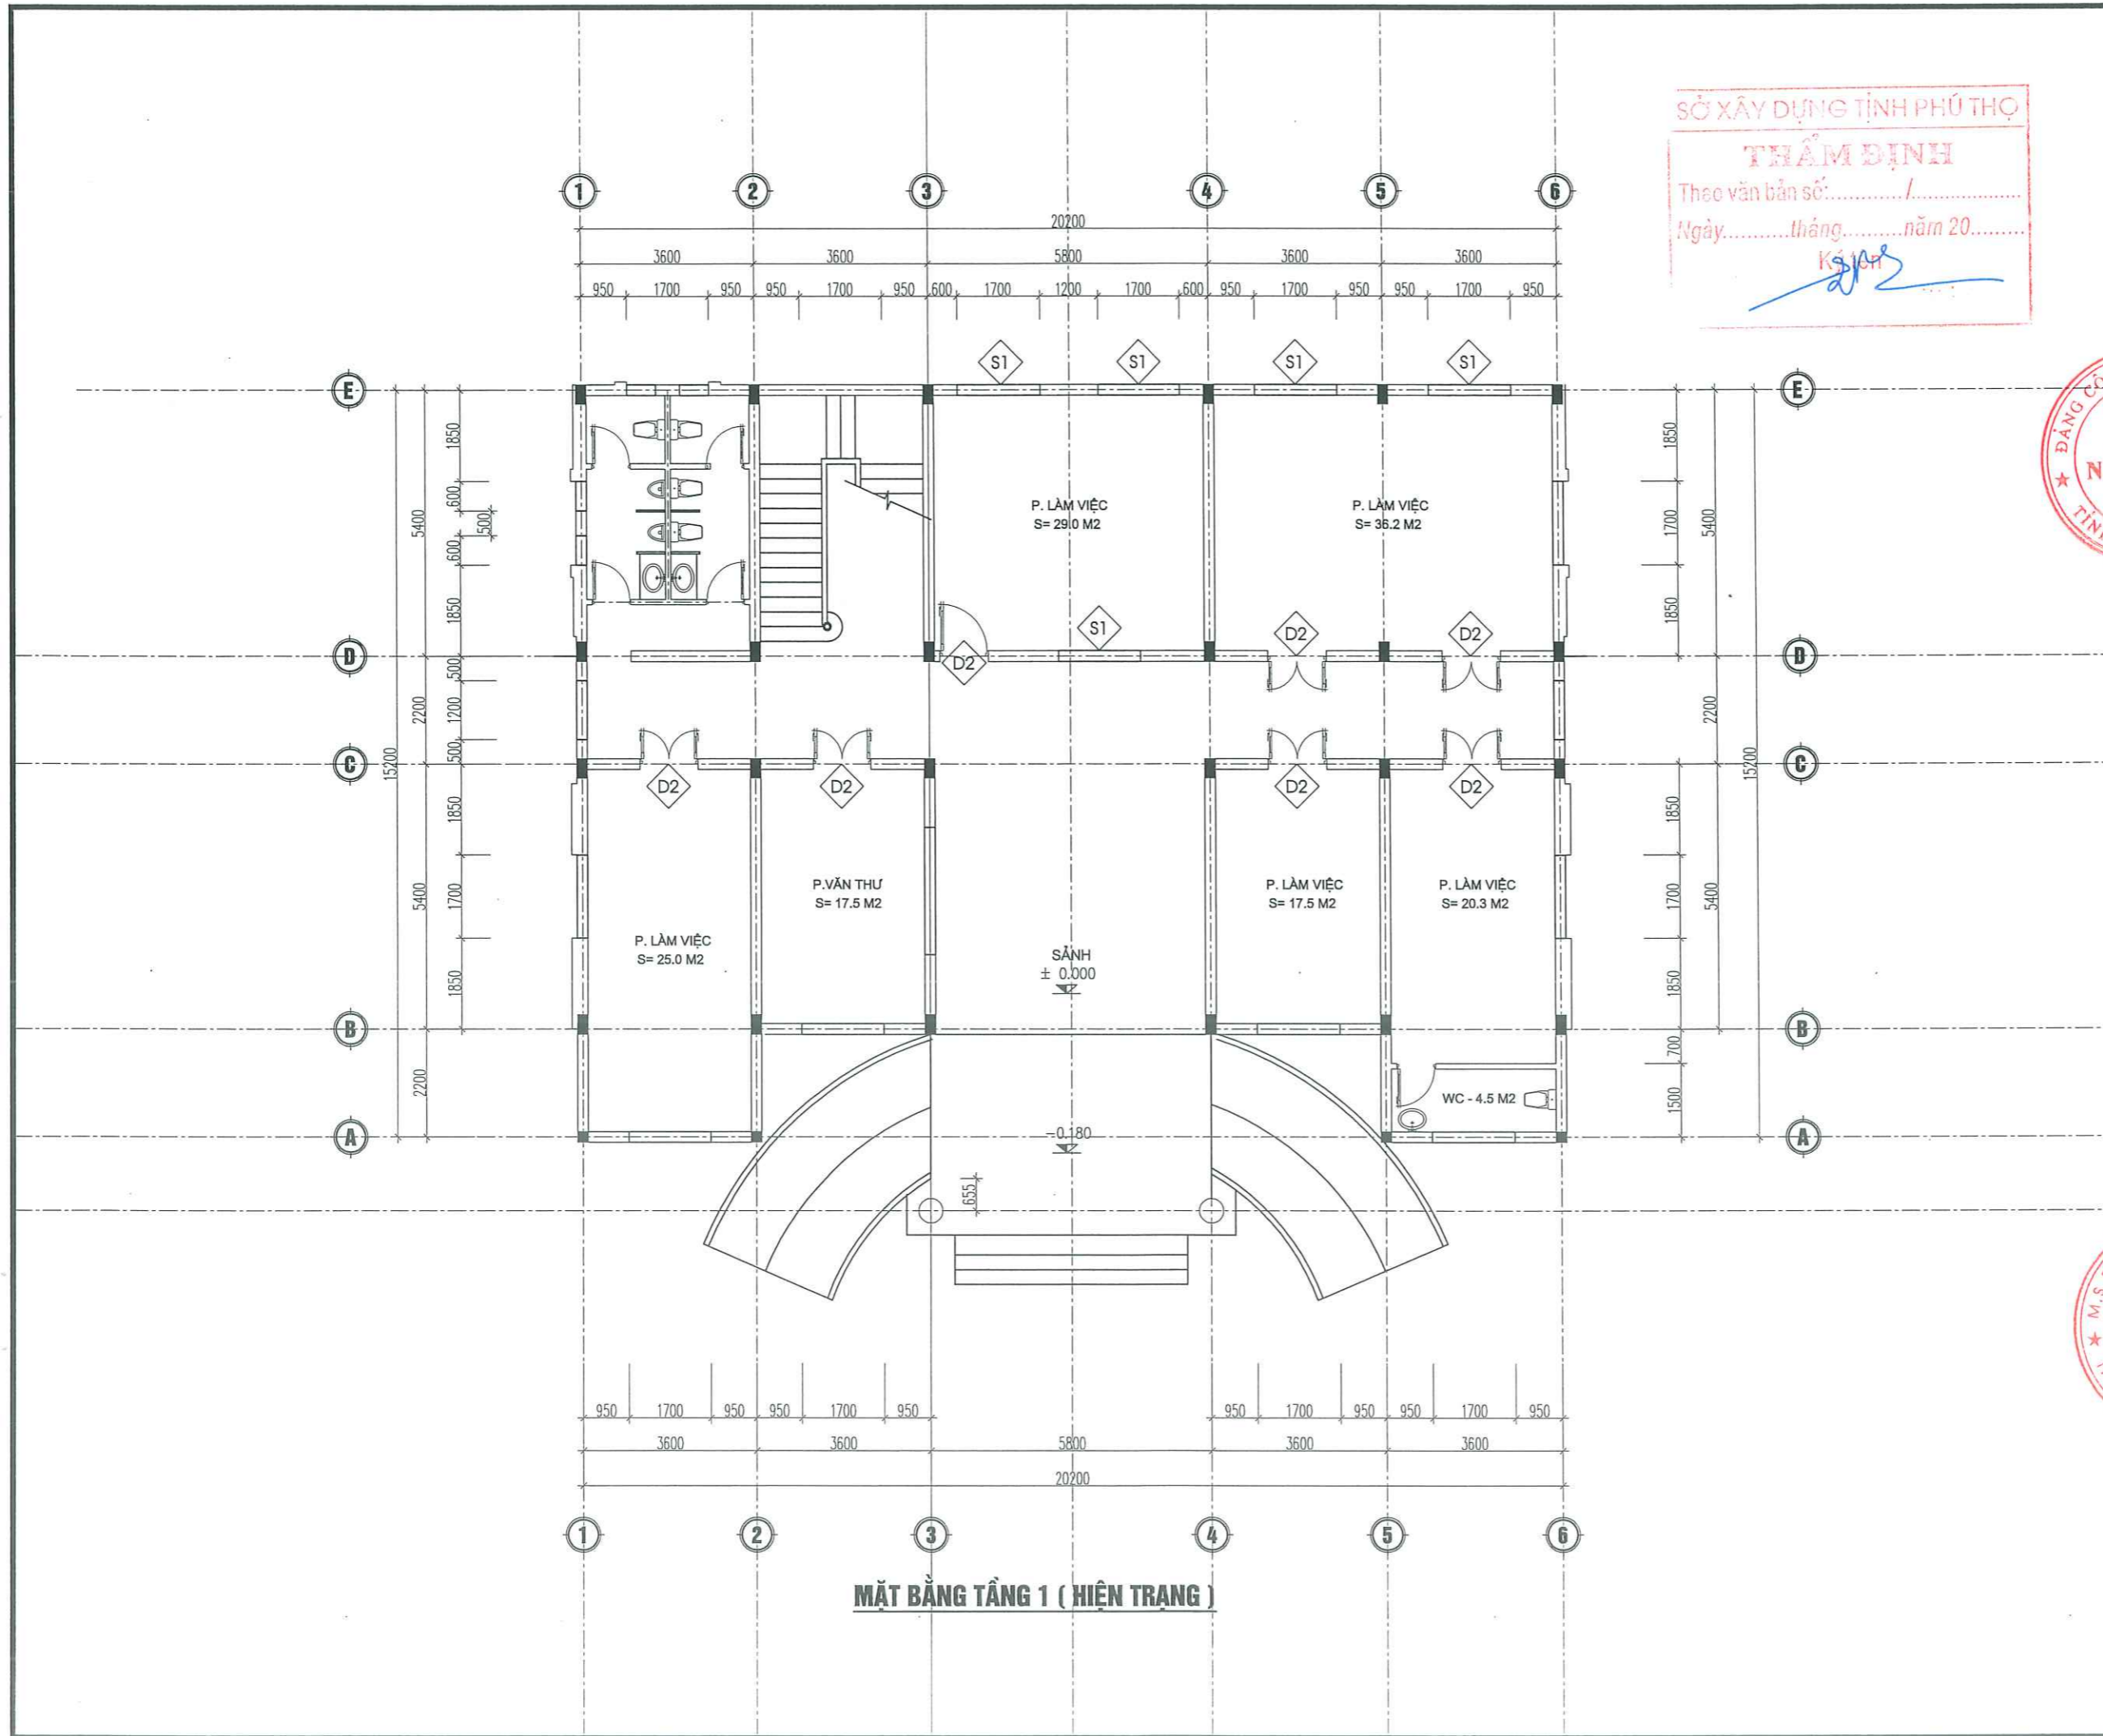

SỞ XÂY DỰNG TỈNH PHÚ THỌ
THẨM ĐỊNH
Theo văn bản số: ..... / .....
Ngày: ..... tháng ..... năm 20.....
Ký: *[Signature]*

SỬA ĐỔI:

LẦN	NGÀY	XÁC NHẬN
1		
2		
3		
4		

CHỦ ĐẦU TƯ:
BAN NỘI CHÍNH
BAN NỘI CHÍNH TỈNH ỦY PHÚ THỌ
CÔNG TRÌNH:
CẢI TẠO, SỬA CHỮA TRỤ SỞ VÀ MUA SẴM
TRANG THIẾT BỊ LÀM VIỆC CƠ QUAN
BAN NỘI CHÍNH TỈNH ỦY PHÚ THỌ

ĐỊA ĐIỂM XÂY DỰNG:
ĐƯỜNG NGUYỄN TẮT THÀNH
PHƯỜNG VIỆT TRÌ - TỈNH PHÚ THỌ

HẠNG MỤC:
NHÀ LÀM VIỆC 3 TẦNG

TÊN BẢN VẼ:
MẶT BẰNG HIỆN TRẠNG T1

ĐƠN VỊ TƯ VẤN:

SỞ KẾ HOẠCH VÀ ĐẦU TƯ TỈNH PHÚ THỌ
CÔNG TY CỔ PHẦN PHÚ MINH
ĐỊA CHỈ: SỐ 232 HANG QUỐC VIỆT - PHƯỜNG VIỆT TRÌ - TỈNH PHÚ THỌ
ĐT: 0814.000.666 - EMAIL: MR.PTM123@GMAIL.COM

CÔNG TY CỔ PHẦN PHÚ MINH
GIÁM ĐỐC
[Signature]
PHẠM THẾ AN

CHỦ TRÌ TK: *[Signature]*
CỤ TIẾN CƯỜNG
THIẾT KẾ: *[Signature]*
ĐỒ TRUNG DÙNG
QUẢN LÝ KỸ THUẬT: *[Signature]*
NGUYỄN DUY QUANG

HỒ SƠ THIẾT KẾ THI CÔNG

KHỔ BẢN IN	HOÀN THÀNH	TỶ LỆ	SỐ HIỆU BẢN VẼ
A3	2025	.../...	HT:01