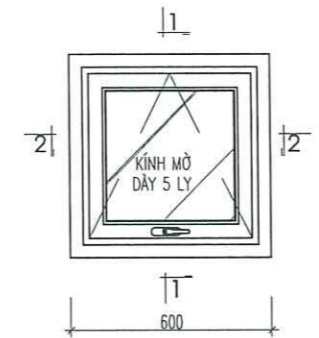

CHI TIẾT CỬA SỔ SW

SL: 04 BỘ

CỬA SỔ SW THAY MỚI