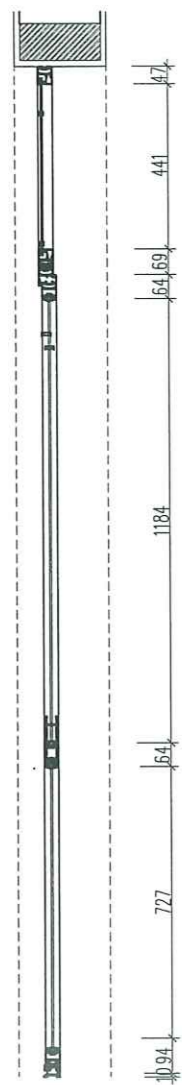

CẮT 1-1

SỐ LƯỢNG: 01 BỘ

CẮT 1-1

SỬA ĐỔI:

LẦN	NGÀY	XÁC NHẬN
1		
2		
3		
4		

CHỦ ĐẦU TƯ:

BAN NỘI CHÍNH TỈNH ỦY PHÚ THỌ

CÔNG TRÌNH:

CẢI TẠO, SỬA CHỮA TRỤ SỞ VÀ MUA SẮM TRANG THIẾT BỊ LÀM VIỆC CƠ QUAN BAN NỘI CHÍNH TỈNH ỦY PHÚ THỌ

ĐỊA ĐIỂM XÂY DỰNG:

ĐƯỜNG NGUYỄN TẤT THÀNH PHƯỜNG VIỆT TRÌ - TỈNH PHÚ THỌ

HẠNG MỤC:

NHÀ LÀM VIỆC 3 TẦNG

TÊN BẢN VẼ:

CHI TIẾT CỬA, BỤC ĐỂ TƯỢNG

ĐƠN VỊ TƯ VẤN:

SỞ KẾ HOẠCH VÀ ĐẦU TƯ TỈNH PHÚ THỌ CÔNG TY CỔ PHẦN PHÚ MINH

Địa chỉ: Số 222 Hoàng Quốc Việt - Phường Việt Trì - Tỉnh Phú Thọ
ĐT: 0814.000.666 - Email: MR.PTM123@GMAIL.COM

GIÁM ĐỐC

Ngall

PHẠM THẾ ANGA

CHỦ TRÌ TK:

NGUYỄN DUY QUANG

THIẾT KẾ:

ĐỖ TRUNG DŨNG

QUẢN LÝ KỸ THUẬT:

CÙ TIẾN CƯỜNG

HỒ SƠ THIẾT KẾ THI CÔNG

KHỔ BẢN IN	HOÀN THÀNH	TỶ LỆ	SỐ HIỆU BẢN VẼ
A3	2025	.../...	KT-04