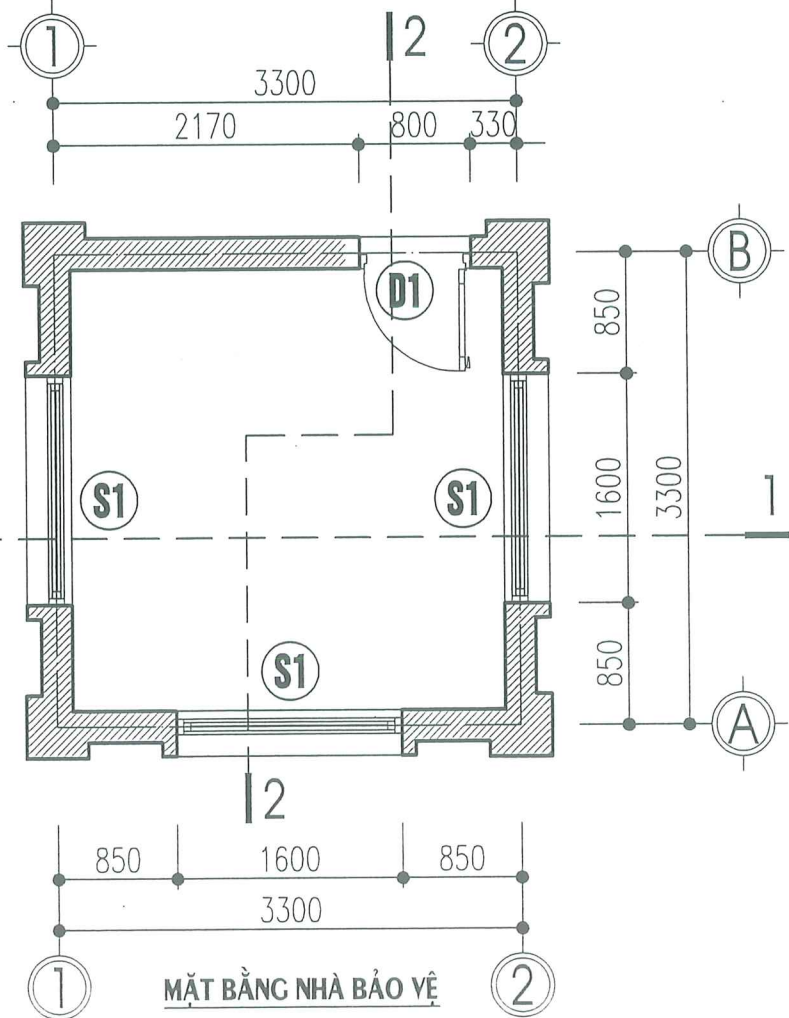

GIÁM ĐỐC
PHẠM THỂ NGA

CHỦ TRÌ TK: 

CỦ TIẾN CƯỜNG
THIẾT KẾ VẼ: 

ĐỒ TRUNG DÙNG
QUẢN LÝ KỸ THUẬT: 

BÙI ĐỨC HIỆP

HỒ SƠ THIẾT KẾ THI CÔNG

KHỔ BẢN IN	HOÀN THÀNH	TỶ LỆ	SỐ HIỆU BẢN VẼ
A3	2025	.../...	TT:01

HẠNG MỤC: NHÀ BẢO VỆ