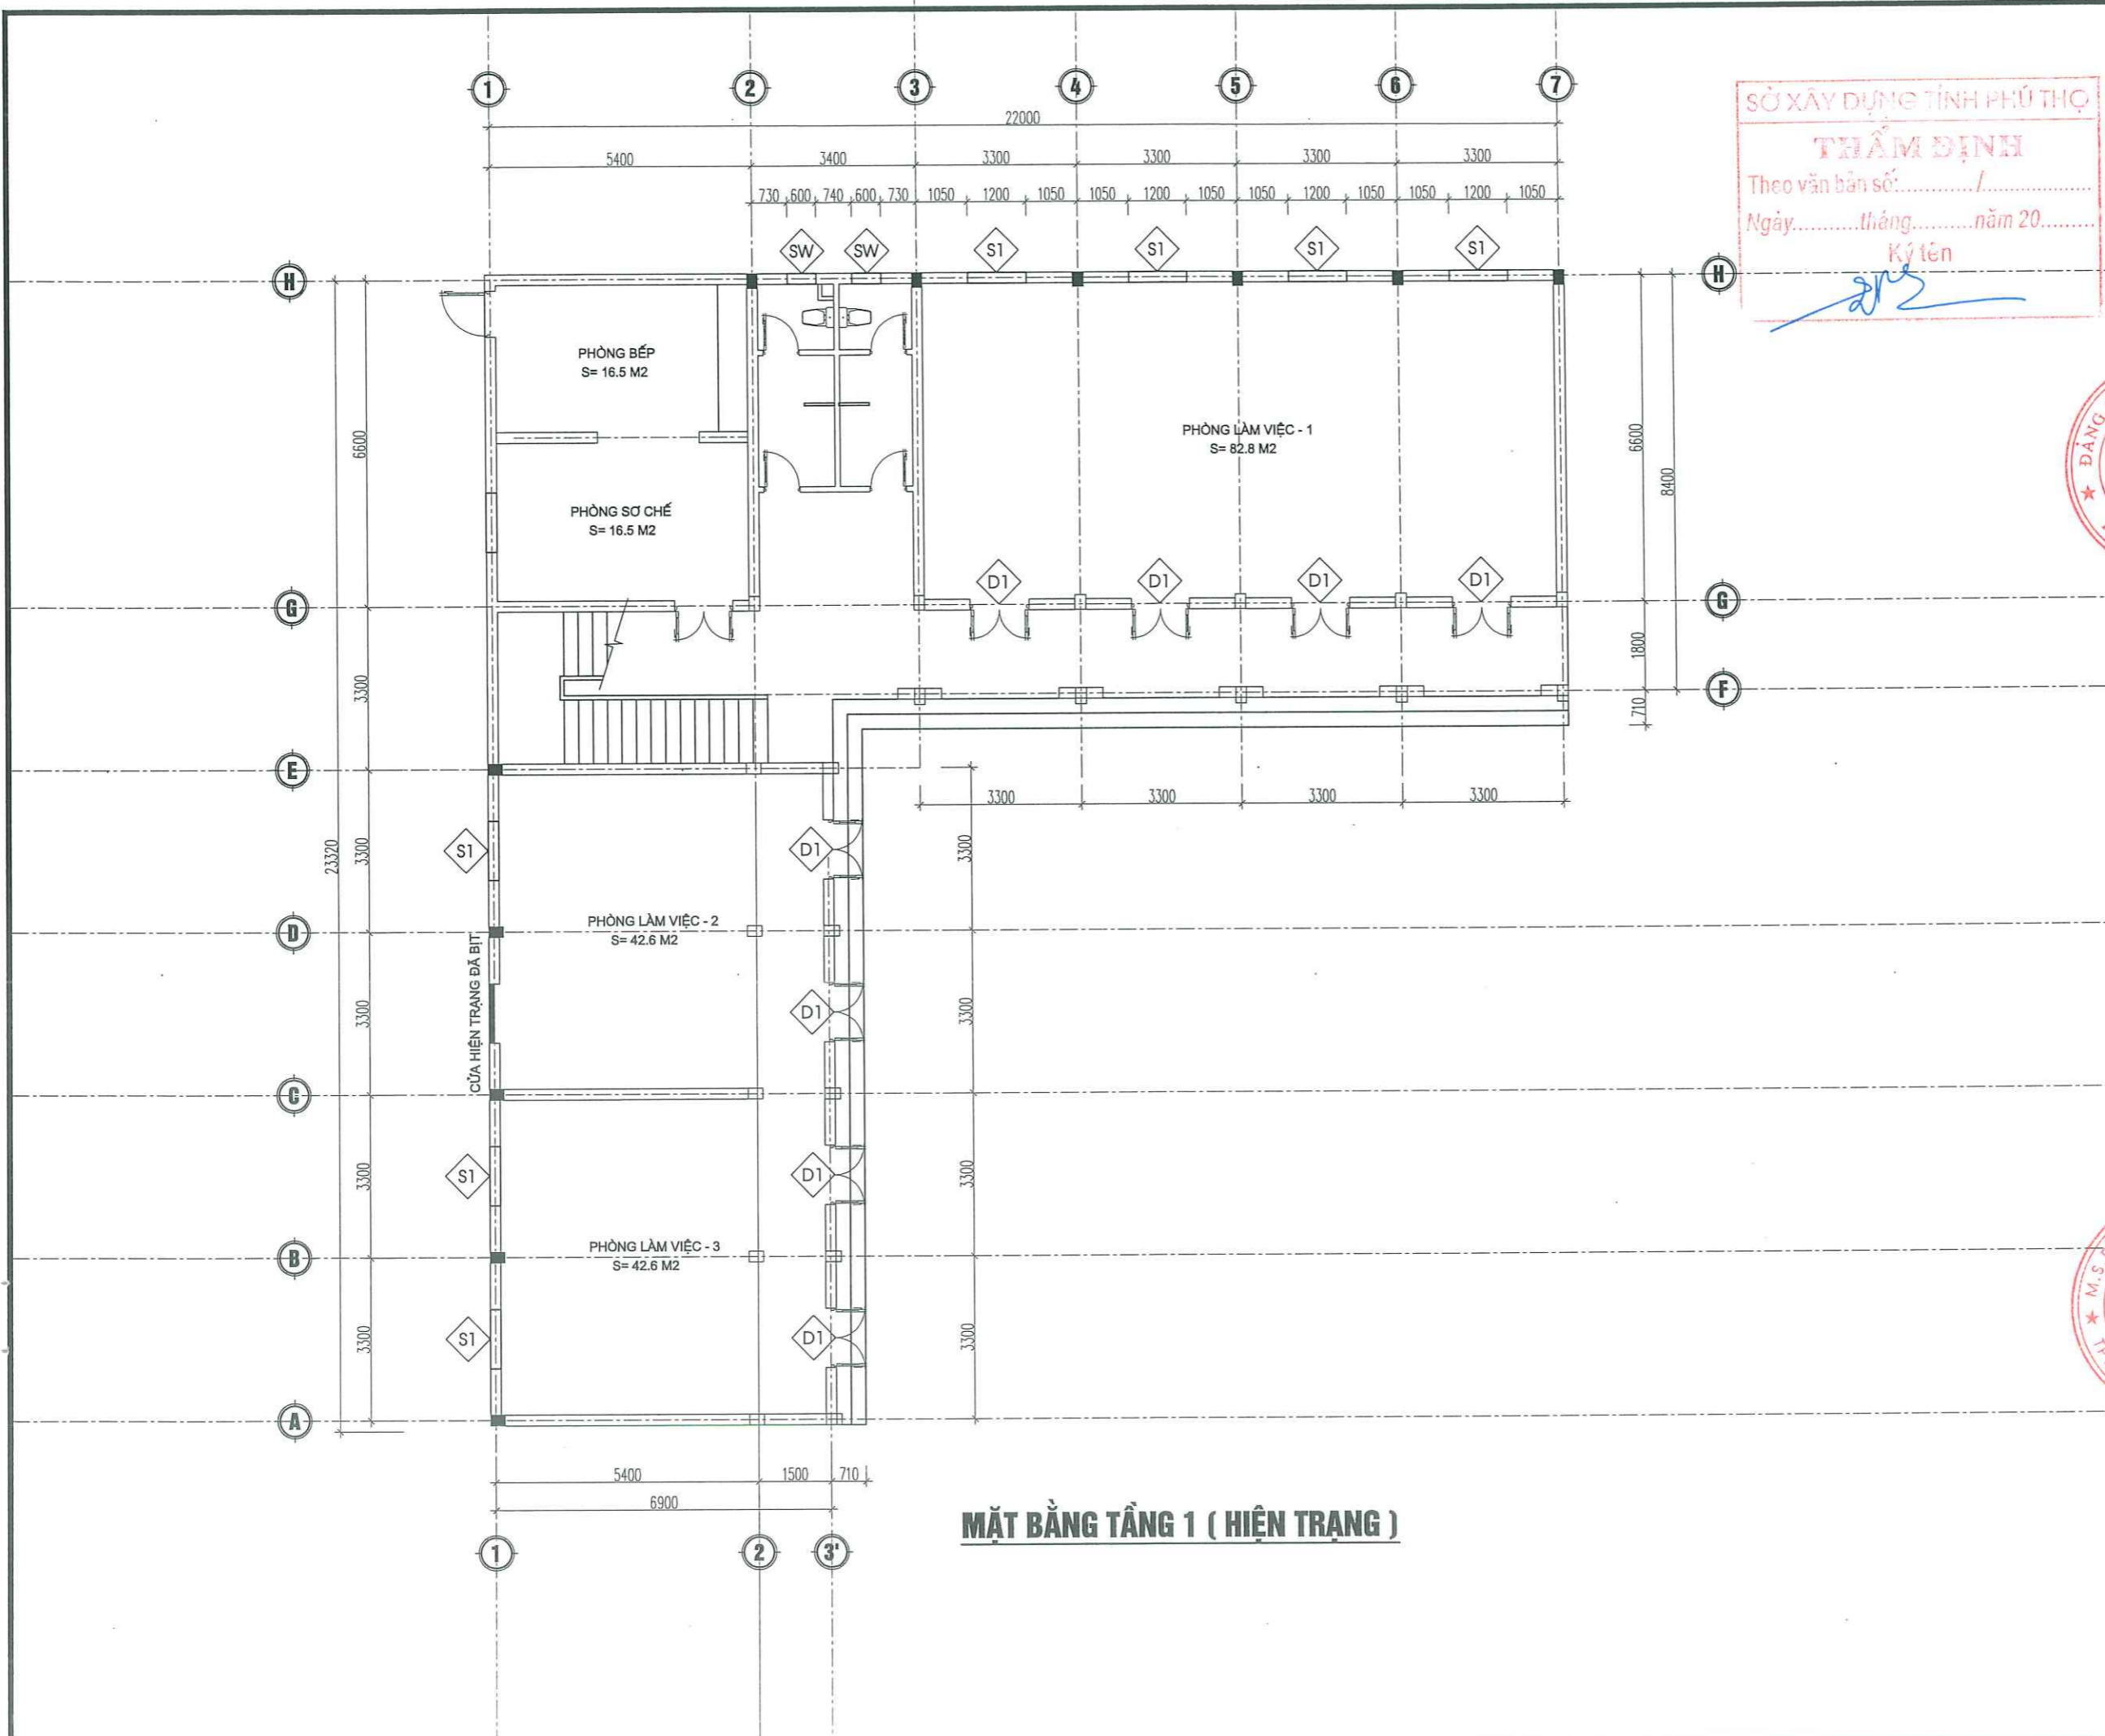

MẶT BẰNG TẦNG 1 (HIỆN TRẠNG)

SỞ XÂY DỰNG TỈNH PHÚ THỌ
THẨM ĐỊNH
Theo văn bản số: ..... / .....
Ngày: ..... tháng ..... năm 20.....
Ký tên

SỬA ĐỔI:

LẦN	NGÀY	XÁC NHẬN
1		
2		
3		
4		

CHỦ ĐẦU TƯ:
BAN NỘI CHÍNH TỈNH ỦY PHÚ THỌ
CÔNG TRÌNH:
CẢI TẠO, SỬA CHỮA TRỤ SỞ VÀ MUA SẮM
TRANG THIẾT BỊ LÀM VIỆC CƠ QUAN
BAN NỘI CHÍNH TỈNH ỦY PHÚ THỌ

ĐỊA ĐIỂM XÂY DỰNG:
ĐƯỜNG NGUYỄN TẮT THÀNH
PHƯỜNG VIỆT TRÌ - TỈNH PHÚ THỌ

HẠNG MỤC:
NHÀ LÀM VIỆC 3 TẦNG

TÊN BẢN VẼ:
MB HIỆN TRẠNG TẦNG 1

ĐƠN VỊ TƯ VẤN:

SỞ KẾ HOẠCH VÀ ĐẦU TƯ TỈNH PHÚ THỌ
CÔNG TY CỔ PHẦN PHÚ MINH
ĐỊA CHỈ: SỐ 232 HOÀNG QUỐC VIỆT - PHƯỜNG VIỆT TRÌ - TỈNH PHÚ THỌ
ĐT: 0814.000.666 - EMAIL: MR.PTN123@GMAIL.COM

GIÁM ĐỐC
PHÚ MINH
PHẠM THẾ NGA

CHỦ TRÌ TK:
NGUYỄN DUY QUANG
THIẾT KẾ VẼ:
ĐỒ TRUNG DÙNG
QUẢN LÝ KỸ THUẬT:
CÙ TIẾN CƯỜNG

HỒ SƠ THIẾT KẾ THI CÔNG

KHỔ BẢN VẼ	HOÀN THÀNH	TỶ LỆ	SỐ HIỆU BẢN VẼ
A3	2025	.../...	HT:01