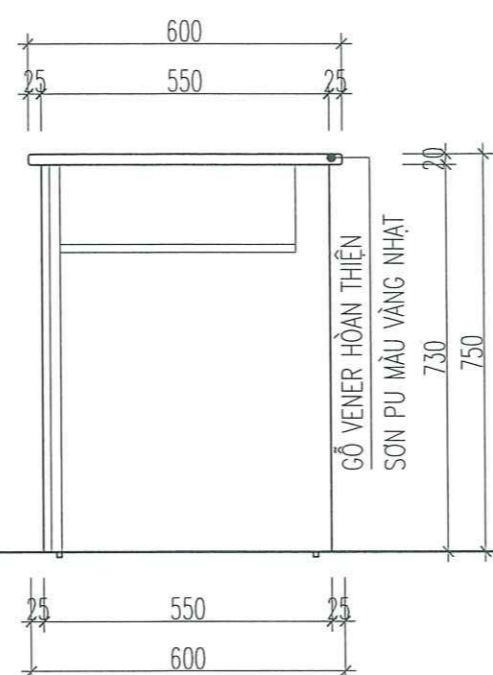

SỞ XÂY DỰNG TỈNH PHÚ THỌ
THẨM ĐỊNH
Theo văn bản số: ..... / .....
Ngày: ..... tháng ..... năm 20.....
Ký tên

SỬA ĐỔI:		
LẦN	NGÀY	XÁC NHẬN
1		
2		
3		
4		

CHỦ ĐẦU TƯ:
BAN NỘI CHÍNH TỈNH ỦY PHÚ THỌ
CÔNG TRÌNH:
CẢI TẠO, SỬA CHỮA TRỤ SỞ VÀ MUA SẮM
TRANG THIẾT BỊ LÀM VIỆC CƠ QUAN
BAN NỘI CHÍNH TỈNH ỦY PHÚ THỌ

ĐỊA ĐIỂM XÂY DỰNG:
ĐƯỜNG NGUYỄN TẮT THÀNH
PHƯỜNG VIỆT TRÌ - TỈNH PHÚ THỌ

HẠNG MỤC:
NHÀ LÀM VIỆC 3 TẦNG

TÊN BẢN VẼ:
CHI TIẾT BÀN B2

ĐƠN VỊ TƯ VẤN:

SỞ KẾ HOẠCH VÀ ĐẦU TƯ TỈNH PHÚ THỌ
CÔNG TY CỔ PHẦN PHÚ MINH
ĐỊA CHỈ: SỐ 232 HOÀNG QUỐC VIỆT - PHƯỜNG VIỆT TRÌ - TỈNH PHÚ THỌ
ĐT: 0814.000.666 - EMAIL: MR.LPTN123@GMAIL.COM

GIÁM ĐỐC

PHẠM THẾ NGA

CHỦ TRÌ TK:

NGUYỄN DUY QUANG
THIẾT KẾ VẼ:

ĐỒ TRUNG DUNG
QUẢN LÝ KỸ THUẬT:

CÙ TIẾN CƯỜNG

HỒ SƠ THIẾT KẾ THI CÔNG			
KHỔ BẢN IN	HOÀN THÀNH	TỶ LỆ	SỐ HIỆU BẢN VẼ
A3	2025	.../...	KT:07

SỐ LƯỢNG: 09 BỘ

MẶT BÊN

- TOÀN BỘ BÀN ĐƯỢC LÀM GỖ VENEER SỎI
- SƠN PU MÀU VÀNG NHẠT
- CHÂN BÀN CÁCH SÀN NHÀ BẰNG BỌ NHỰA