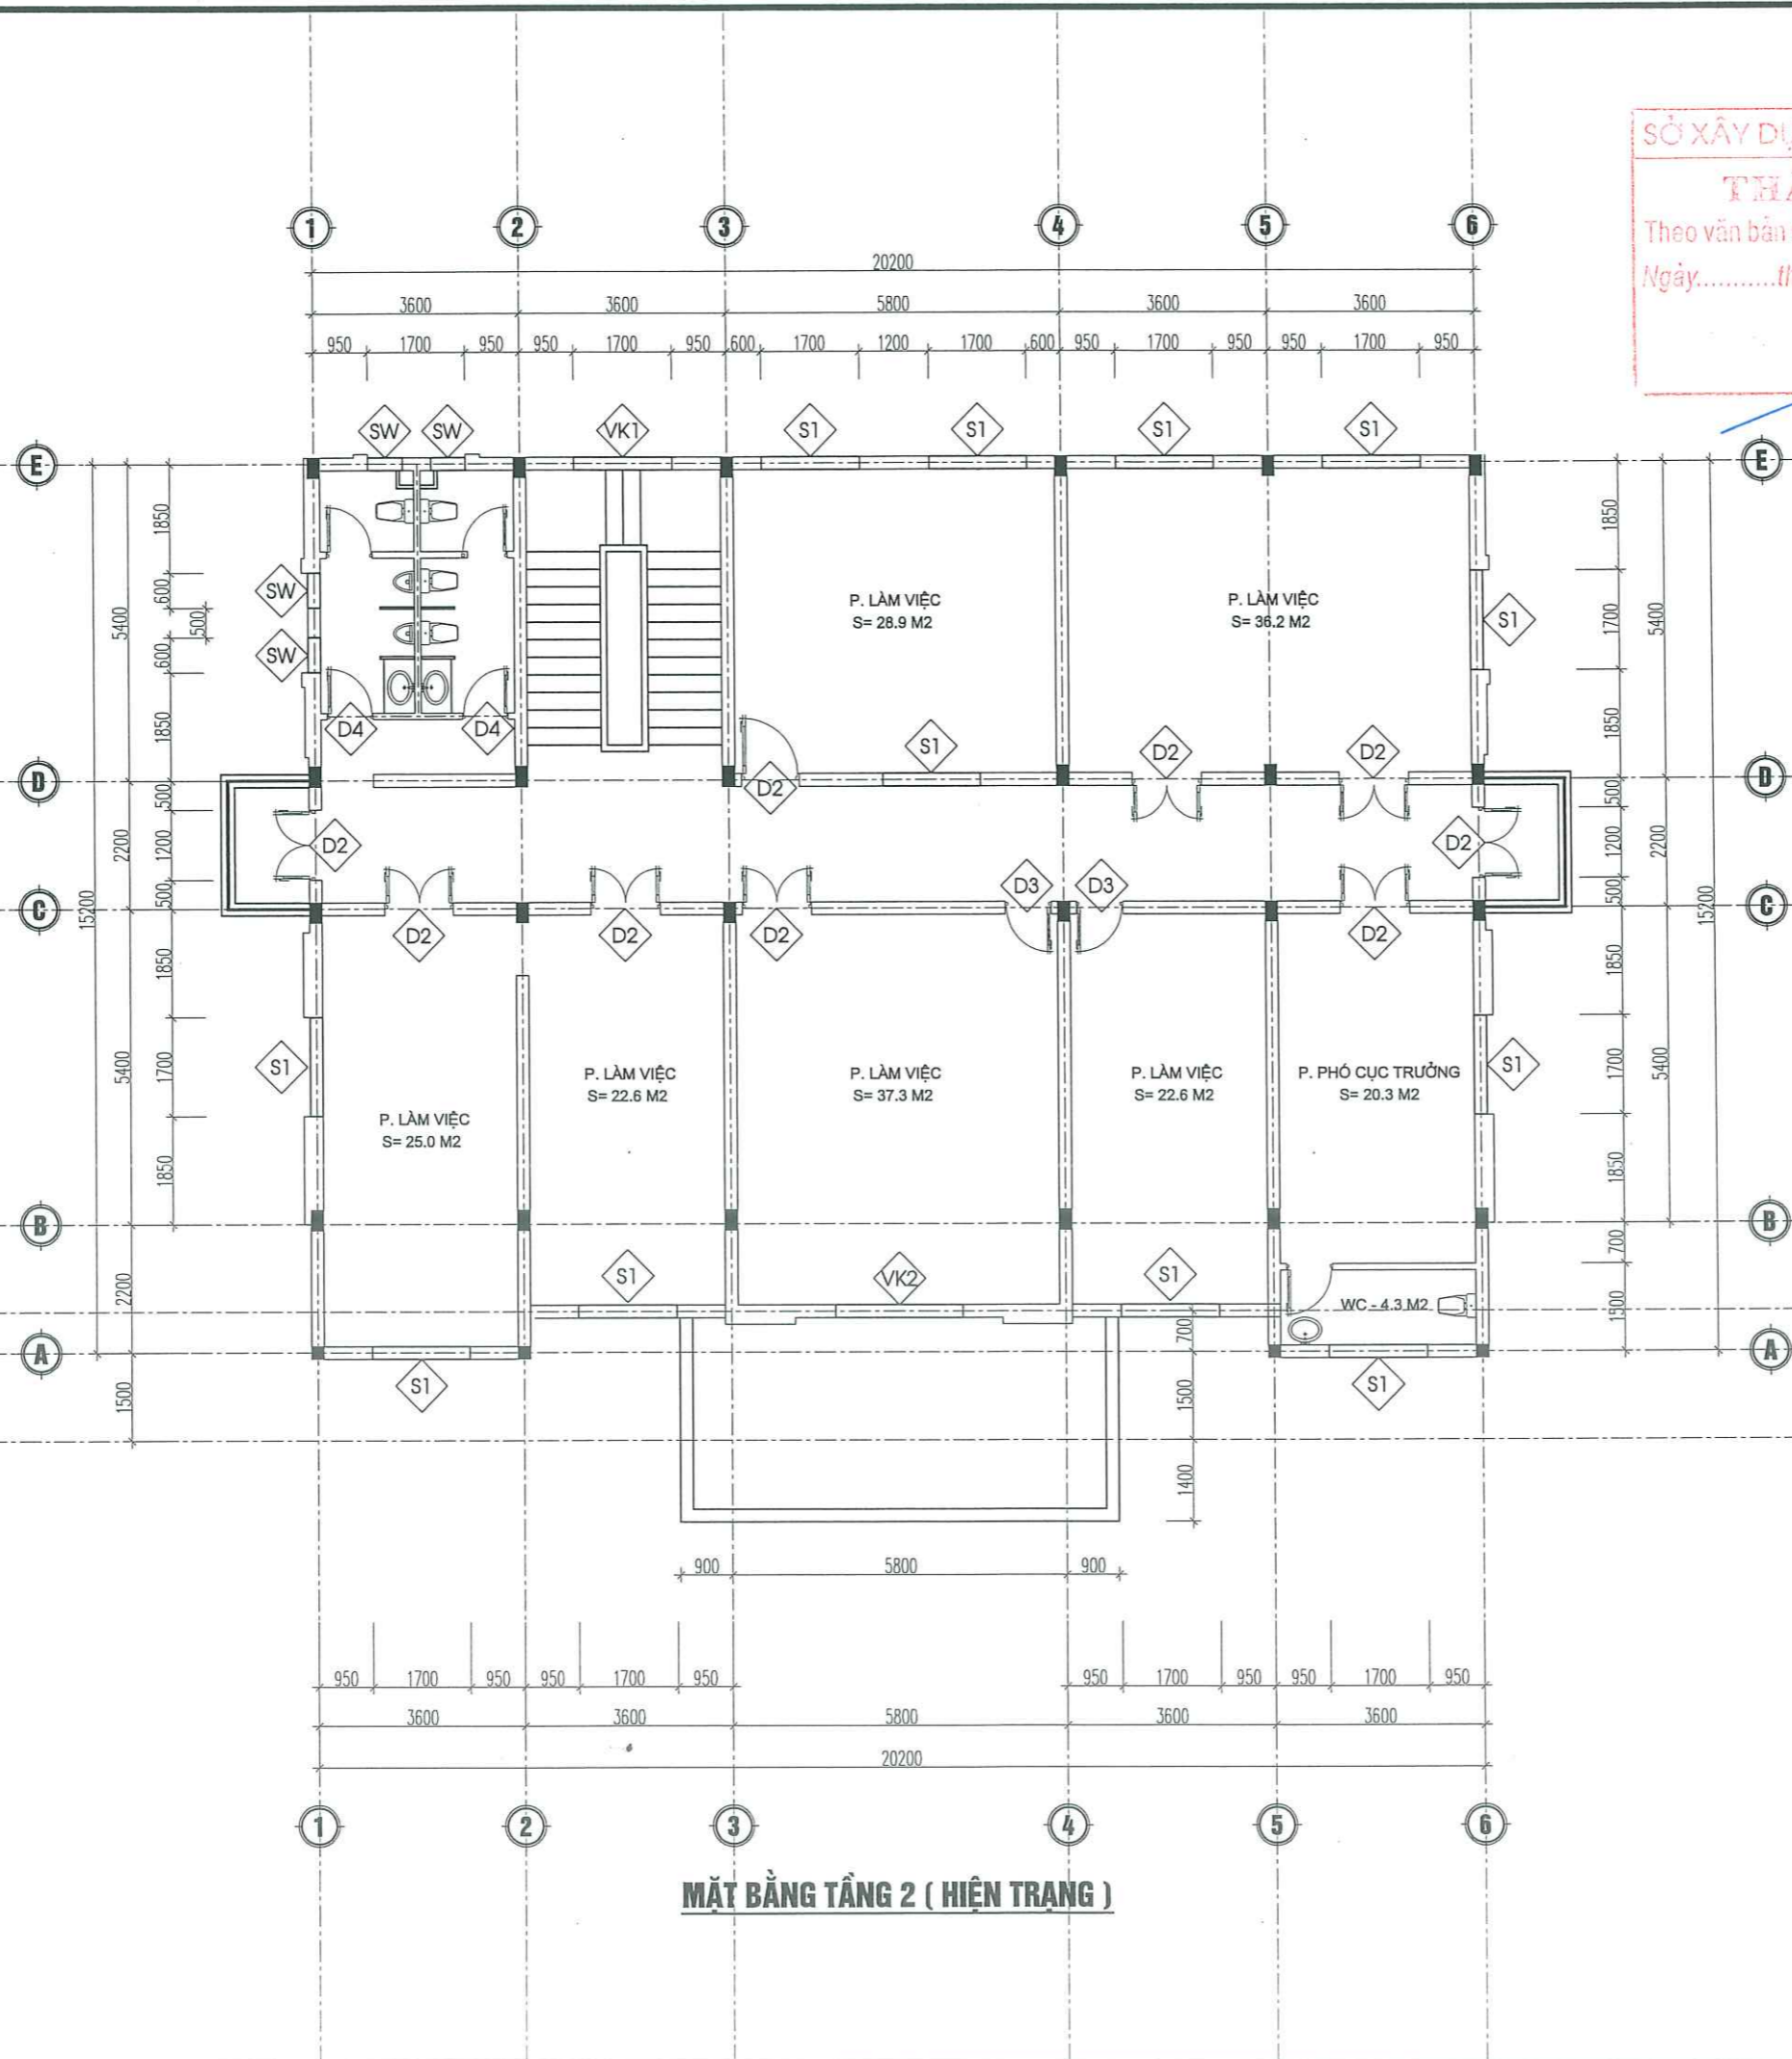

SỞ XÂY DỰNG TỈNH PHÚ THỌ
THẨM ĐỊNH
Theo văn bản số: ..... / .....
Ngày: ..... tháng ..... năm 20.....
Ký tên

SỬA ĐỔI:

LẦN	NGÀY	XÁC NHẬN
1		
2		
3		
4		

CHỦ ĐẦU TƯ:
BAN NỘI CHÍNH TỈNH ỦY PHÚ THỌ
CÔNG TRÌNH:
CẢI TẠO, SỬA CHỮA TRỤ SỞ VÀ MUA SẮM
TRANG THIẾT BỊ LÀM VIỆC CƠ QUAN
BAN NỘI CHÍNH TỈNH ỦY PHÚ THỌ

ĐỊA ĐIỂM XÂY DỰNG:
ĐƯỜNG NGUYỄN TẤT THÀNH
PHƯỜNG VIỆT TRÌ - TỈNH PHÚ THỌ

HẠNG MỤC:
NHÀ LÀM VIỆC 3 TẦNG

TÊN BẢN VẼ:
MẶT BẰNG HIỆN TRẠNG T2

ĐƠN VỊ TƯ VẤN:

SỞ KẾ HOẠCH VÀ ĐẦU TƯ TỈNH PHÚ THỌ
CÔNG TY CỔ PHẦN PHÚ MINH
ĐỊA CHỈ: SỐ 232 HOÀNG QUỐC VIỆT - PHƯỜNG VIỆT TRÌ - TỈNH PHÚ THỌ
ĐT: 0814.000.666 - EMAIL: MR.PTM123@GMAIL.COM

GIÁM ĐỐC

PHẠM THẾ NGÀ

CHỦ TRÌ TK:
CỤ TIẾN CƯỜNG
THIẾT KẾ:
ĐỒ TRUNG DỨNG
QUẢN LÝ KỸ THUẬT:
NGUYỄN DUY QUANG

HỒ SƠ THIẾT KẾ THI CÔNG

KHỔ BẢN IN	HOÀN THÀNH	TỶ LỆ	SỐ HIỆU BẢN VẼ
A3	2025	.../...	HT:02

MẶT BẰNG TẦNG 2 (HIỆN TRẠNG)