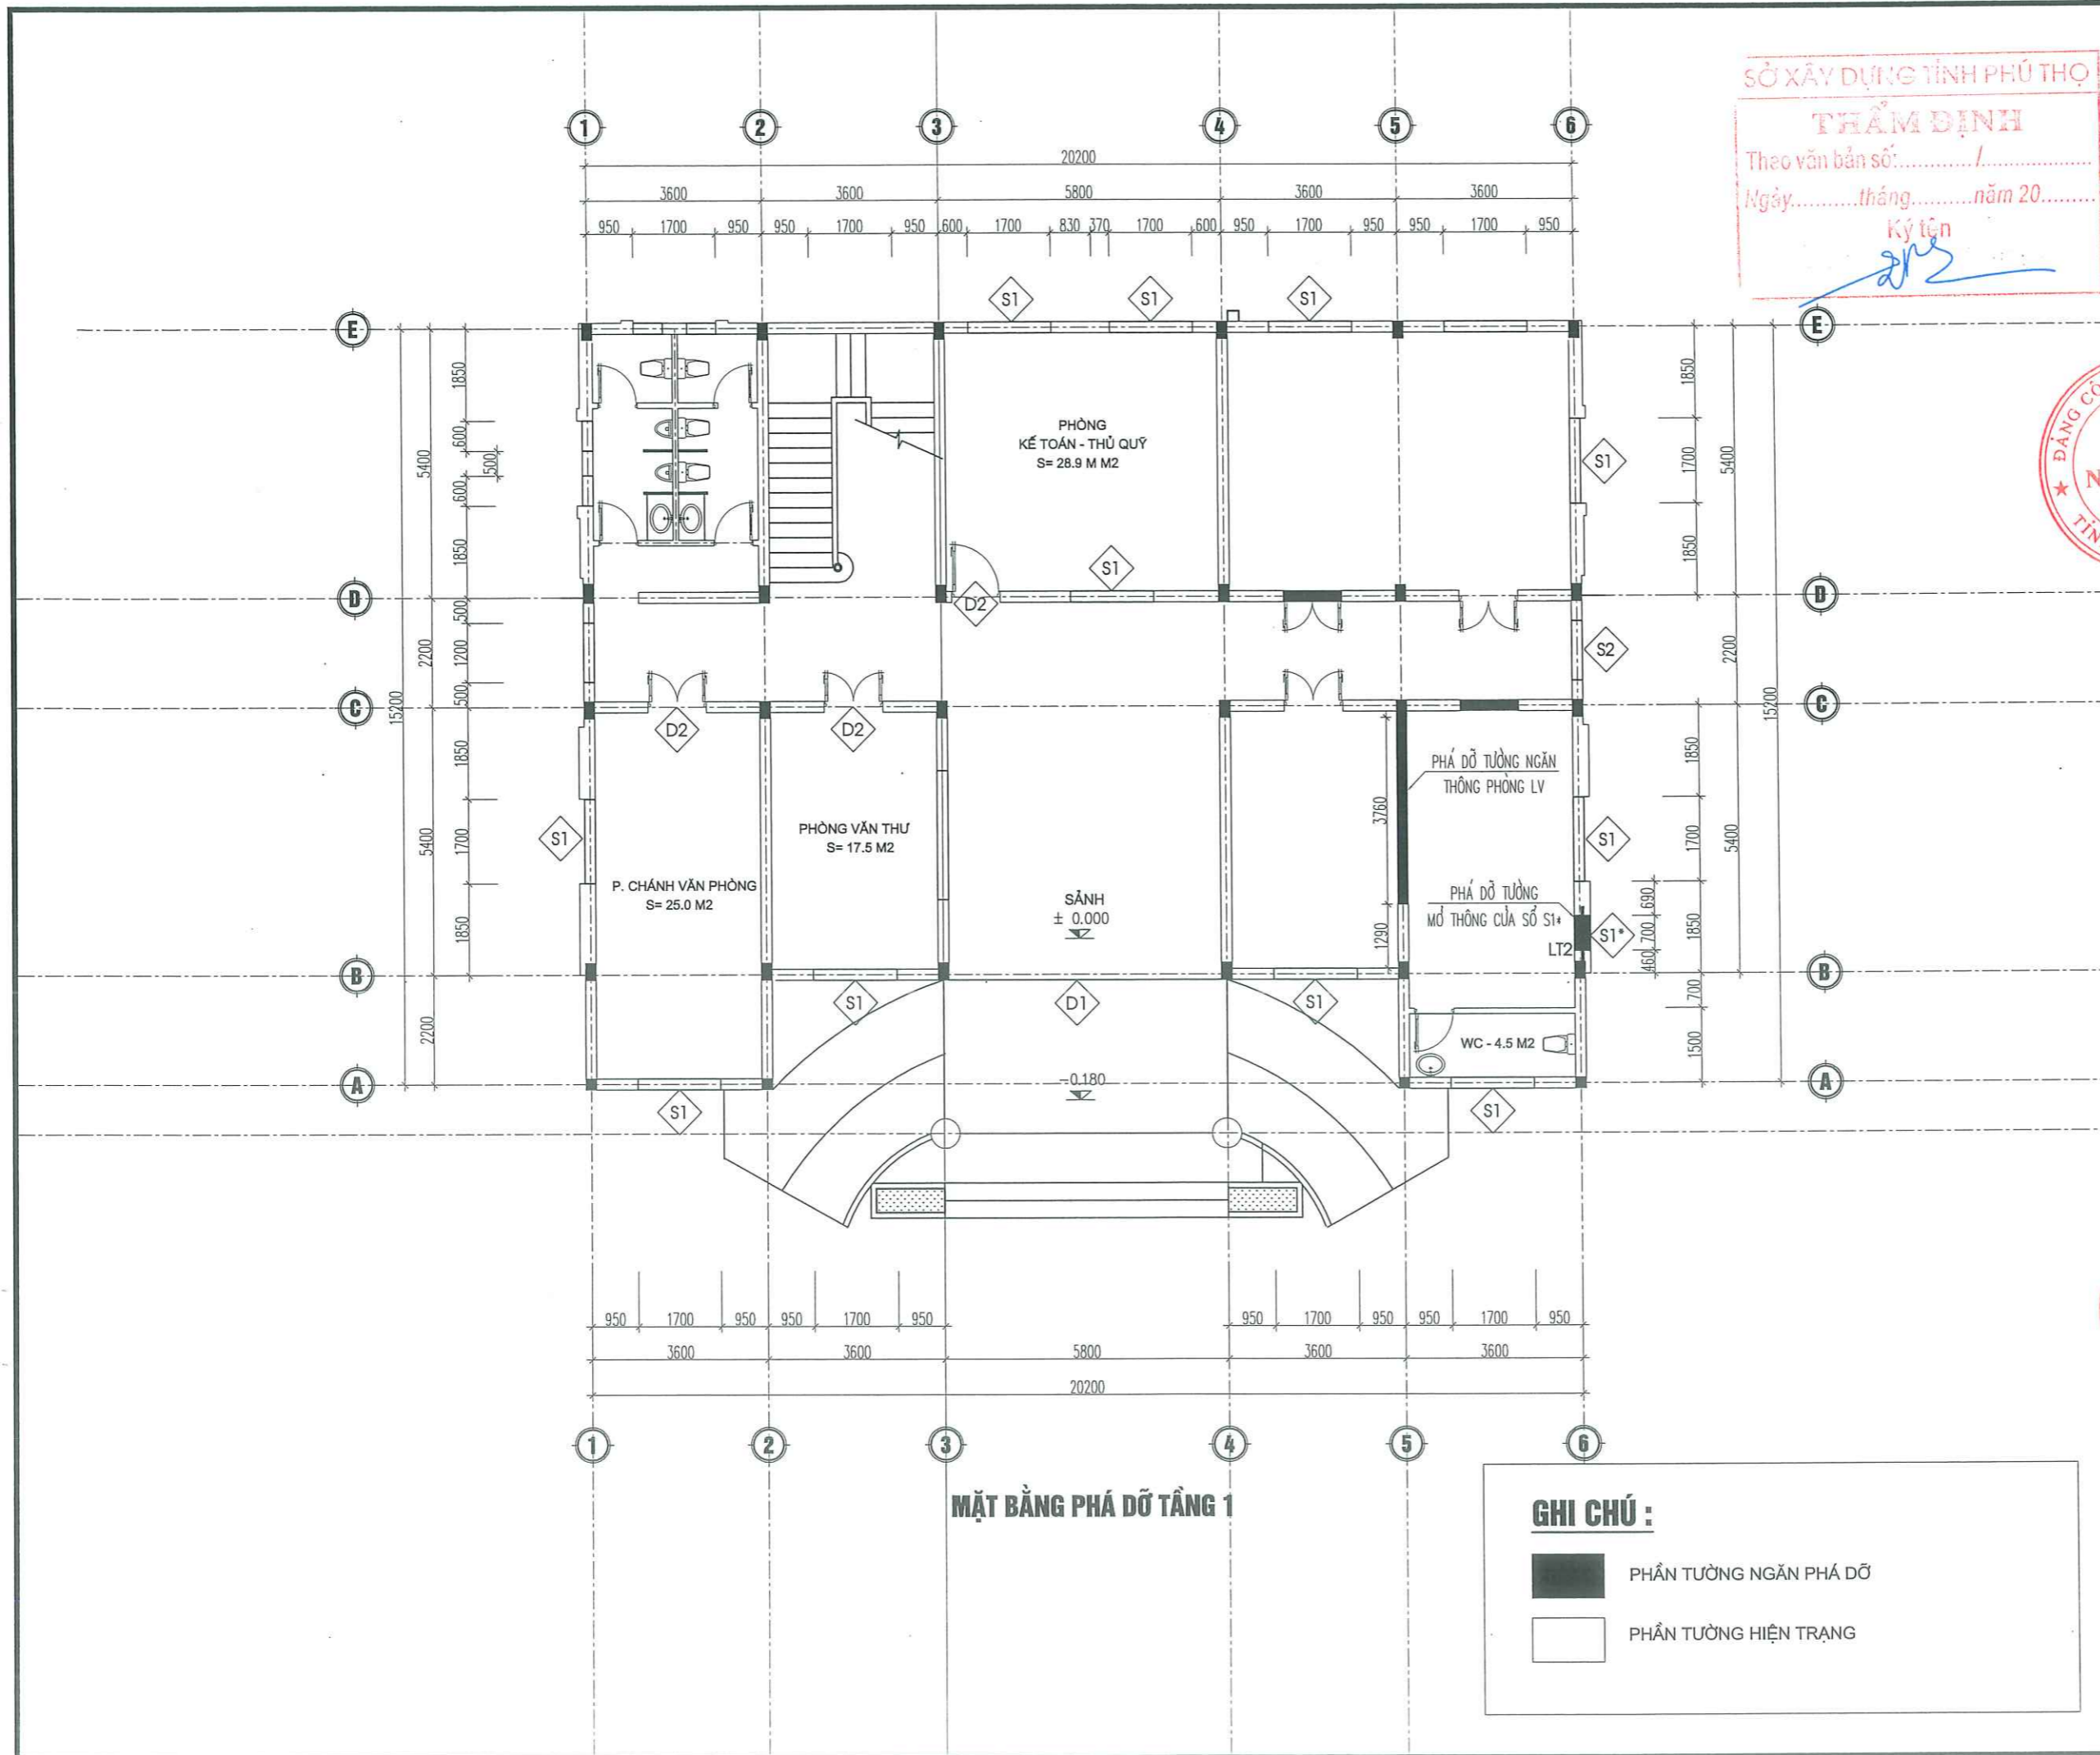

SỞ XÂY DỰNG TỈNH PHÚ THỌ
THẨM ĐỊNH
Theo văn bản số: ..... / .....
Ngày: ..... tháng ..... năm 20.....
Ký tên: *[Signature]*

SỬA ĐỔI:

LẦN	NGÀY	XÁC NHẬN
1		
2		
3		
4		

CHỦ ĐẦU TƯ:
BAN NỘI CHÍNH TỈNH ỦY PHÚ THỌ
CÔNG TRÌNH:
CẢI TẠO, SỬA CHỮA TRỤ SỞ VÀ MUA SẮM TRANG THIẾT BỊ LÀM VIỆC CƠ QUAN BAN NỘI CHÍNH TỈNH ỦY PHÚ THỌ

ĐIỂM XÂY DỰNG:
ĐƯỜNG NGUYỄN TẮT THÀNH PHƯỜNG VIỆT TRÌ - TỈNH PHÚ THỌ

HẠNG MỤC:
NHÀ LÀM VIỆC 3 TẦNG

TÊN BẢN VẼ:
MẶT BẰNG PHÁ DỠ TẦNG 1

ĐƠN VỊ TƯ VẤN:

SỞ KẾ HOẠCH VÀ ĐẦU TƯ TỈNH PHÚ THỌ
CÔNG TY CỔ PHẦN PHÚ MINH
ĐỊA CHỈ: SỐ 232 HOÀNG QUỐC VIỆT - PHƯỜNG VIỆT TRÌ - TỈNH PHÚ THỌ
ĐT: 0814.000.666 - EMAIL: MR.PTM123@GMAIL.COM

CÔNG TY CỔ PHẦN PHÚ MINH
GIÁM ĐỐC
[Signature]
PHẠM THẾ AN

CHỦ TRÌ TK: *[Signature]*
NGUYỄN DUY QUANG
THIẾT KẾ: *[Signature]*
ĐỒ TRUNG DÙNG
QUẢN LÝ KỸ THUẬT: *[Signature]*
CỬ TIẾN CƯỜNG

HỒ SƠ THIẾT KẾ THI CÔNG

KHỔ BẢN IN	HOÀN THÀNH	TỶ LỆ	SỐ HIỆU BẢN VẼ
A3	2025	.../...	CT:01

GHI CHÚ :

- PHẦN TƯỜNG NGĂN PHÁ DỠ
- PHẦN TƯỜNG HIỆN TRẠNG