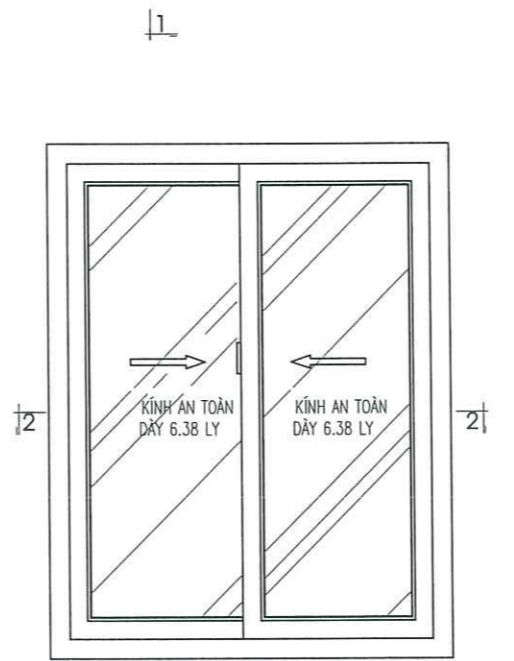

CHI TIẾT CỬA SỐ S1 SL: 15 BỘ

CỬA SỐ S1 LÀM MỚI