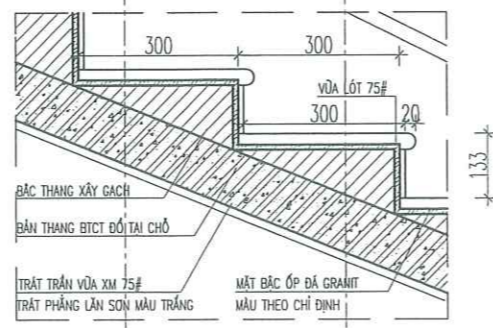

GIÁM ĐỐC
PHẠM THẾ NGÀ

CHỦ TRÌ TK:
 NGUYỄN DUY QUANG
 THIẾT KẾ:
 ĐỖ TRUNG DŨNG
 QUẢN LÝ KỸ THUẬT:
 CÙ TIẾN CƯỜNG

HỒ SƠ THIẾT KẾ THI CÔNG

KHỔ BẢN IN	HOÀN THÀNH	TỶ LỆ	SỐ HIỆU BẢN VẼ
A3	2025	.../...	KT:04

CHI TIẾT BẬC THANG