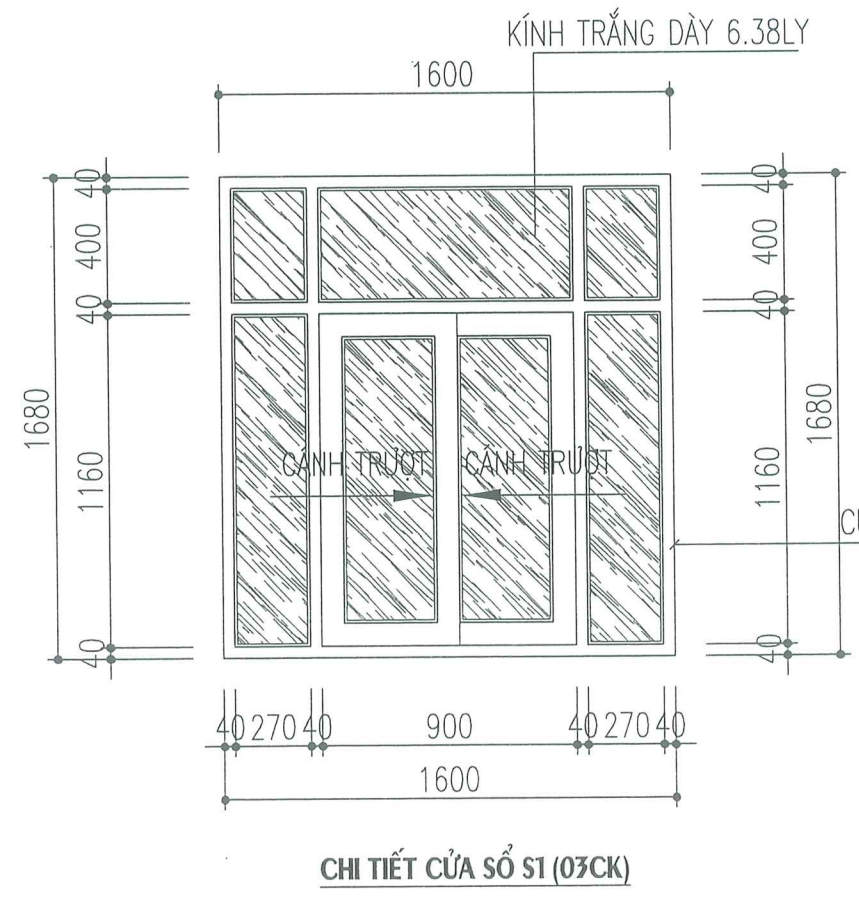

KHỔ BẢN IN	HOÀN THÀNH	TỶ LỆ	SỐ HIỆU BẢN VẼ
A3	2025	.../...	KT-02

- M1**
 LỢP MÁI TÔN LD DÀY 0.32MM
 XÀ CỔ THÉP U60X30X2
 TƯỜNG THU HỒI DÀY 110
 MÁI BÊ TÔNG CỐT THÉP M200
 TRÁT TRẦN VỮA XM M75
- M2**
 LÁNG VỮA XM M75 CÓ ĐÁNH MÀU
 MÁI BÊ TÔNG CỐT THÉP M200
 TRÁT TRẦN VỮA XM M75
- N**
 LÁT NỀN GẠCH LD 400X400
 LÓT VỮA XM M50 DÀY 30
 BÊ TÔNG GẠCH VỠ M50
 ĐẤT ĐẤP TÔN NỀN
 ĐẤT TỰ NHIÊN