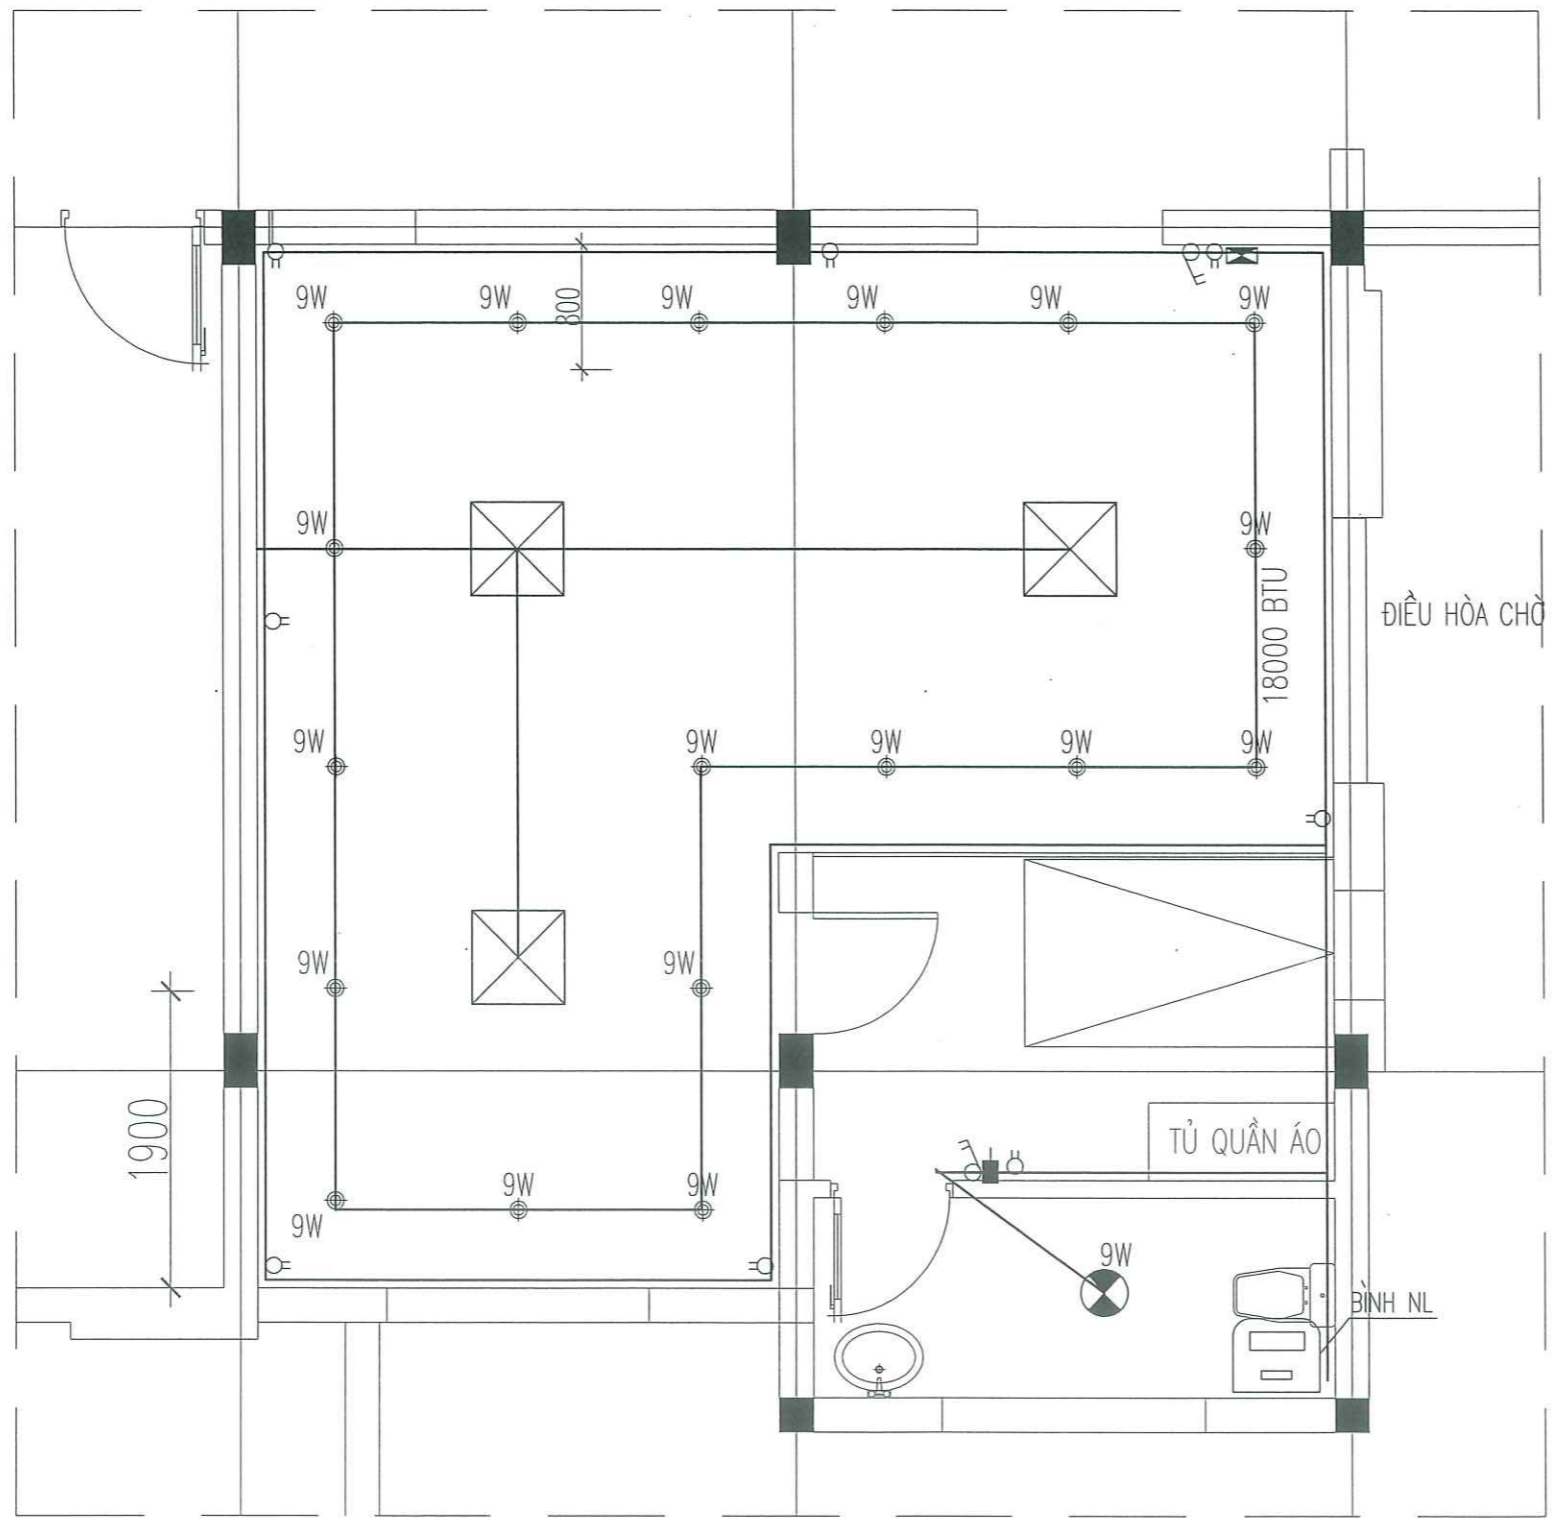

MẶT BẰNG CẤP ĐIỆN

SỞ XÂY DỰNG TỈNH PHÚ THỌ
THẨM ĐỊNH
Theo văn bản số: ..... / .....
Ngày: ..... tháng ..... năm 20.....
Ký tên
[Signature]

SỬA ĐỔI:

LẦN	NGÀY	XÁC NHẬN
1		
2		
3		
4		

CHỦ ĐẦU TƯ:
BAN NỘI CHÍNH TỈNH ỦY PHÚ THỌ

CÔNG TRÌNH:
CẢI TẠO, SỬA CHỮA TRỤ SỞ VÀ MUA SẴM
TRANG THIẾT BỊ LÀM VIỆC CƠ QUAN
BAN NỘI CHÍNH TỈNH ỦY PHÚ THỌ

ĐỊA ĐIỂM XÂY DỰNG:
ĐƯỜNG NGUYỄN TẮT THÀNH
PHƯỜNG VIỆT TRÌ - TỈNH PHÚ THỌ

HẠNG MỤC:
NHÀ LÀM VIỆC 3 TẦNG

TÊN BẢN VẼ:
MẶT BẰNG TRẦN THẠCH CAO

ĐƠN VỊ TƯ VẤN:

SỞ KẾ HOẠCH VÀ ĐẦU TƯ TỈNH PHÚ THỌ
CÔNG TY CỔ PHẦN PHÚ MINH
ĐỊA CHỈ: SỐ 232 HOÀNG QUỐC VIỆT - PHƯỜNG VIỆT TRÌ - TỈNH PHÚ THỌ
ĐT: 0814.000.666 - EMAIL: MR.PTM123@GMAIL.COM

GIÁM ĐỐC
[Signature]
PHẠM THẾ NGÀ

CHỦ TRÌ TK:
NGUYỄN VĂN DU
THIẾT KẾ VẼ:
[Signature]
ĐỒ TRUNG DÙNG
QUẢN LÝ KỸ THUẬT:
[Signature]
CỬ TIẾN CƯỜNG

HỒ SƠ THIẾT KẾ THI CÔNG

KHỔ BẢN IN	HOÀN THÀNH	TỶ LỆ	SỐ HIỆU BẢN VẼ
A3	2025	.../...	KT-02