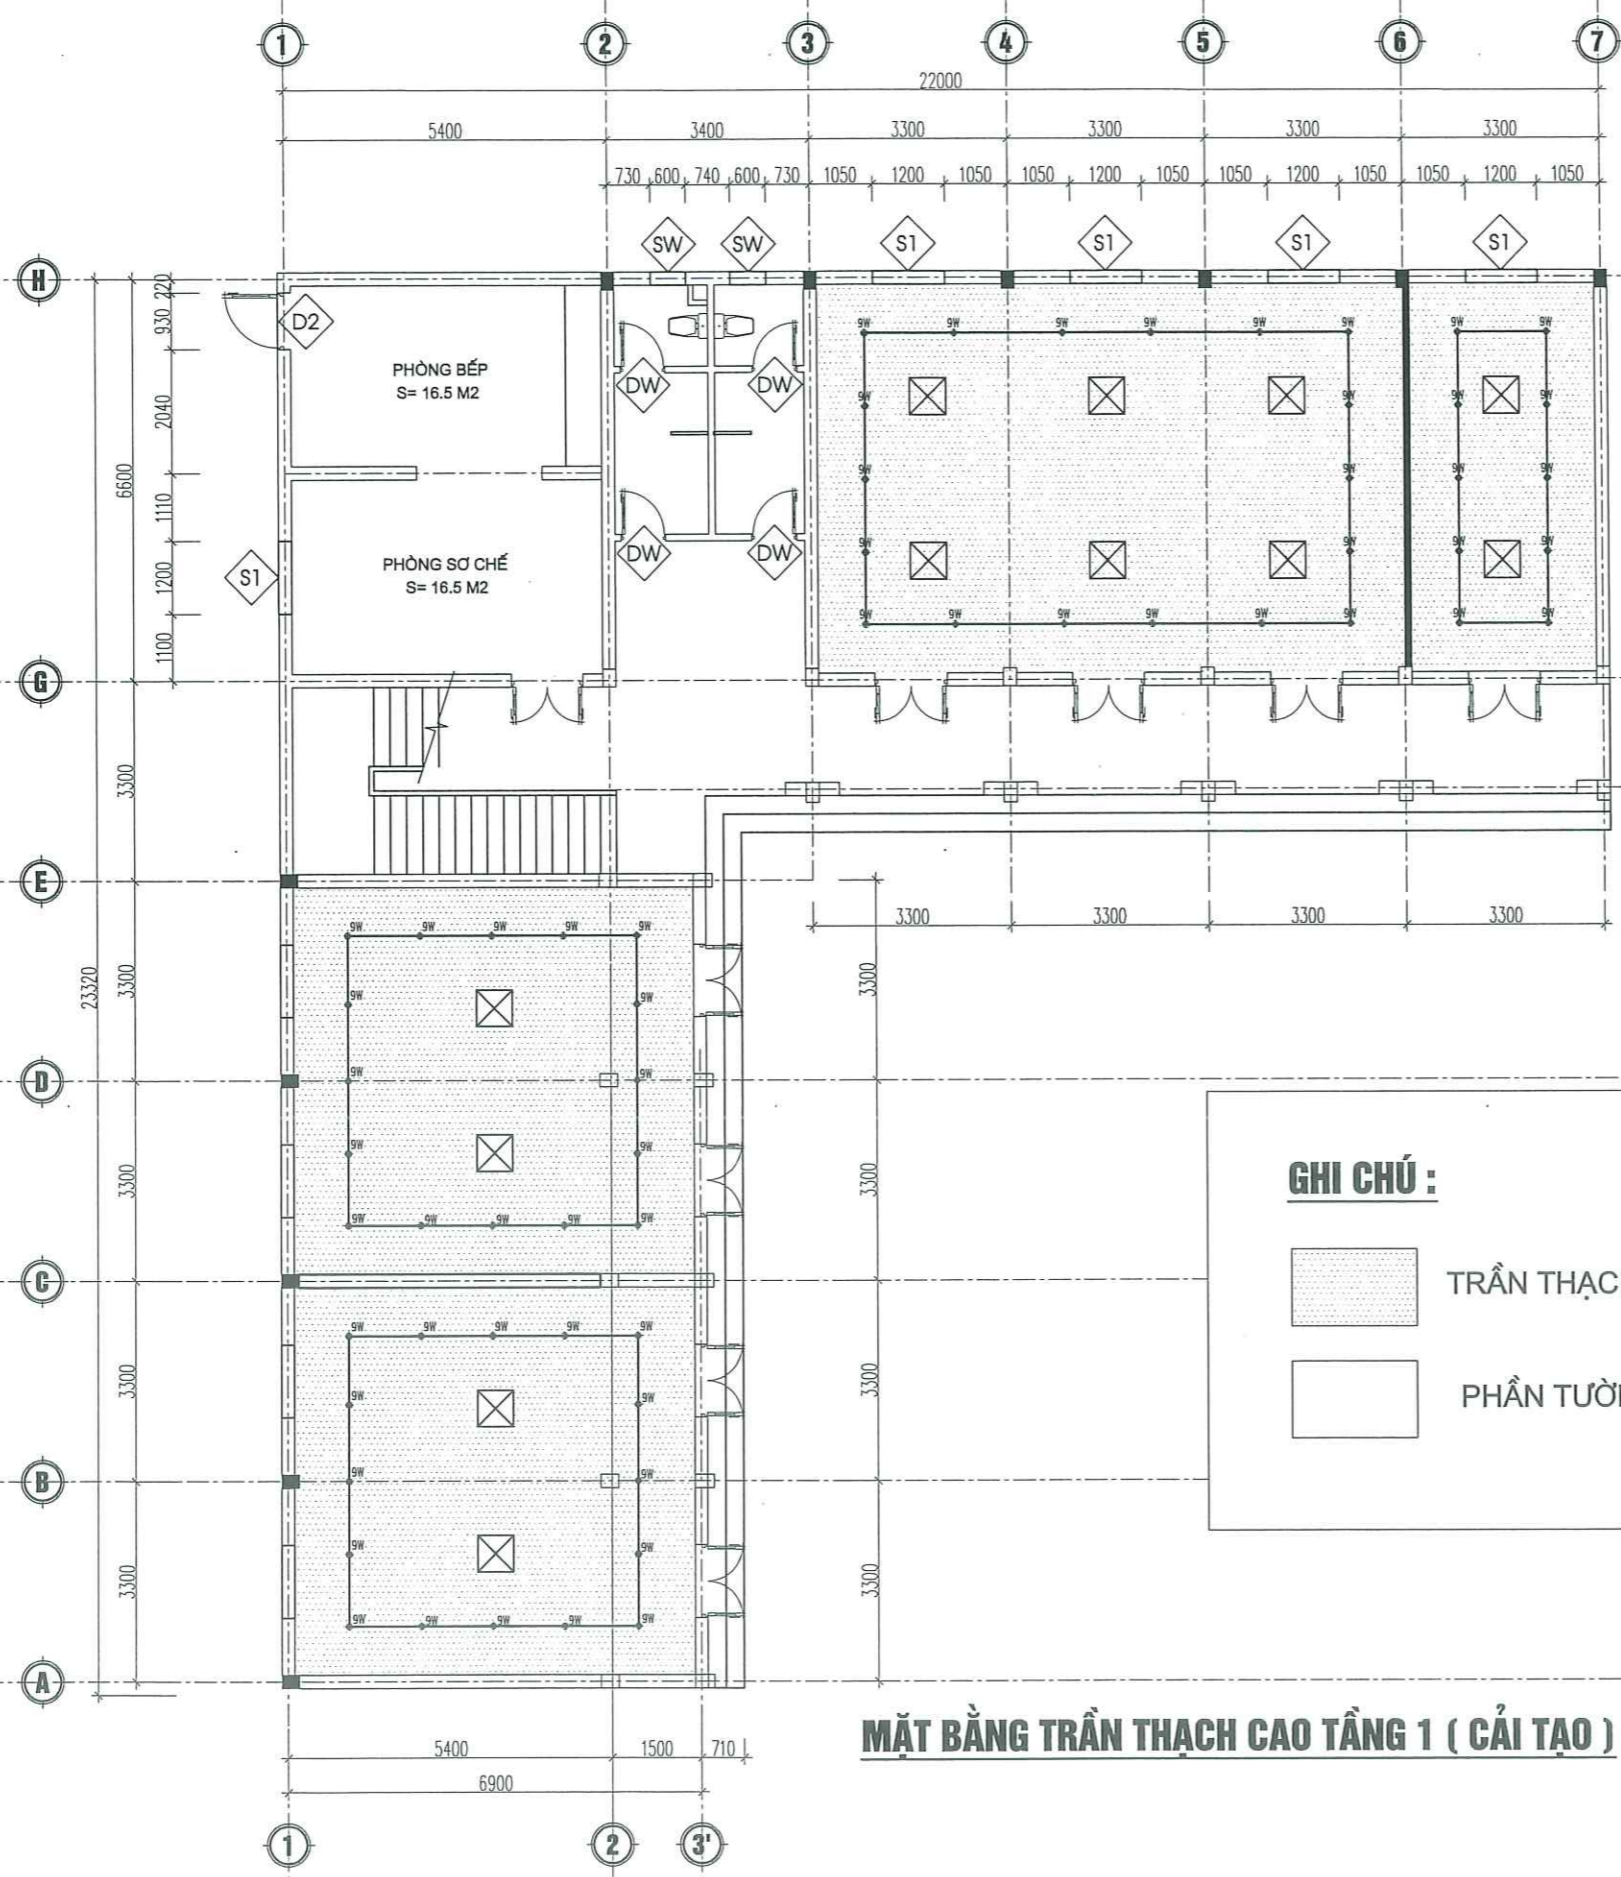

SỞ XÂY DỰNG TỈNH PHÚ THỌ
THẨM ĐỊNH
Theo văn bản số: ..... / .....
Ngày: ..... tháng ..... năm 20.....
Ký tên: *[Signature]*

SỬA ĐỔI:

LẦN	NGÀY	XÁC NHẬN
1		
2		
3		
4		

CHỦ ĐẦU TƯ:
BẢN
BAN NỘI CHÍNH TỈNH ỦY PHÚ THỌ
CÔNG TRÌNH:

CẢI TẠO, SỬA CHỮA TRỤ SỞ VÀ MUA SẮM
TRANG THIẾT BỊ LÀM VIỆC CƠ QUAN
BAN NỘI CHÍNH TỈNH ỦY PHÚ THỌ

ĐỊA ĐIỂM XÂY DỰNG:
ĐƯỜNG NGUYỄN TẤT THÀNH
PHƯỜNG VIỆT TRÍ - TỈNH PHÚ THỌ

HẠNG MỤC:
NHÀ LÀM VIỆC 3 TẦNG

TÊN BẢN VẼ:
MẶT BẰNG TRẦN THẠCH CAO

ĐƠN VỊ TƯ VẤN:

SỞ KẾ HOẠCH VÀ ĐẦU TƯ TỈNH PHÚ THỌ
CÔNG TY CỔ PHẦN PHÚ MINH
ĐỊA CHỈ: SỐ 232 HOÀNG QUỐC VIỆT - PHƯỜNG VIỆT TRÍ - TỈNH PHÚ THỌ
ĐT: 0814.000.666 - EMAIL: MR.PTN123@GMAIL.COM

GIÁM ĐỐC
[Signature]
PHẠM THẾ ANH

CHỦ TRÌ TK: *[Signature]*
NGUYỄN DUY QUANG
THIẾT KẾ: *[Signature]*
ĐỖ TRUNG DŨNG
QUẢN LÝ KỸ THUẬT: *[Signature]*
CÙ TIẾN CƯỜNG

GHI CHÚ :

TRẦN THẠCH CAO PHẪNG

PHẦN TƯỜNG HIỆN TRẠNG

MẶT BẰNG TRẦN THẠCH CAO TẦNG 1 (CẢI TẠO)

HỒ SƠ THIẾT KẾ THI CÔNG

KHỔ BẢN IN	HOÀN THÀNH	TỶ LỆ	SỐ HIỆU BẢN VẼ
A3	2025	.../...	KT:10