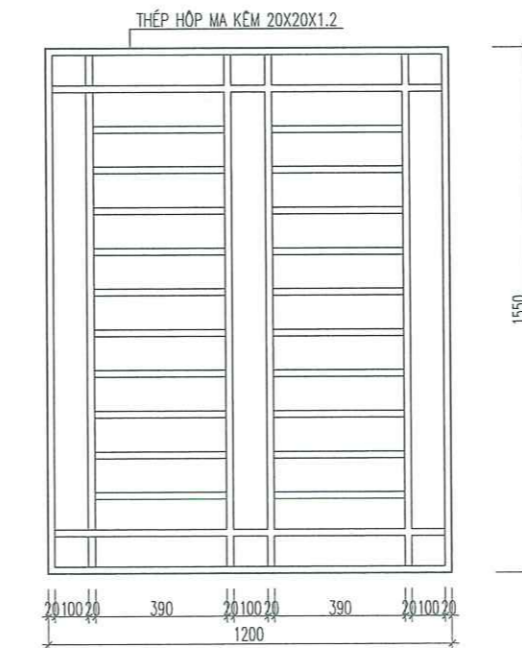

HOA SẮT CỬA SỐ S1 (SL=15 CK)