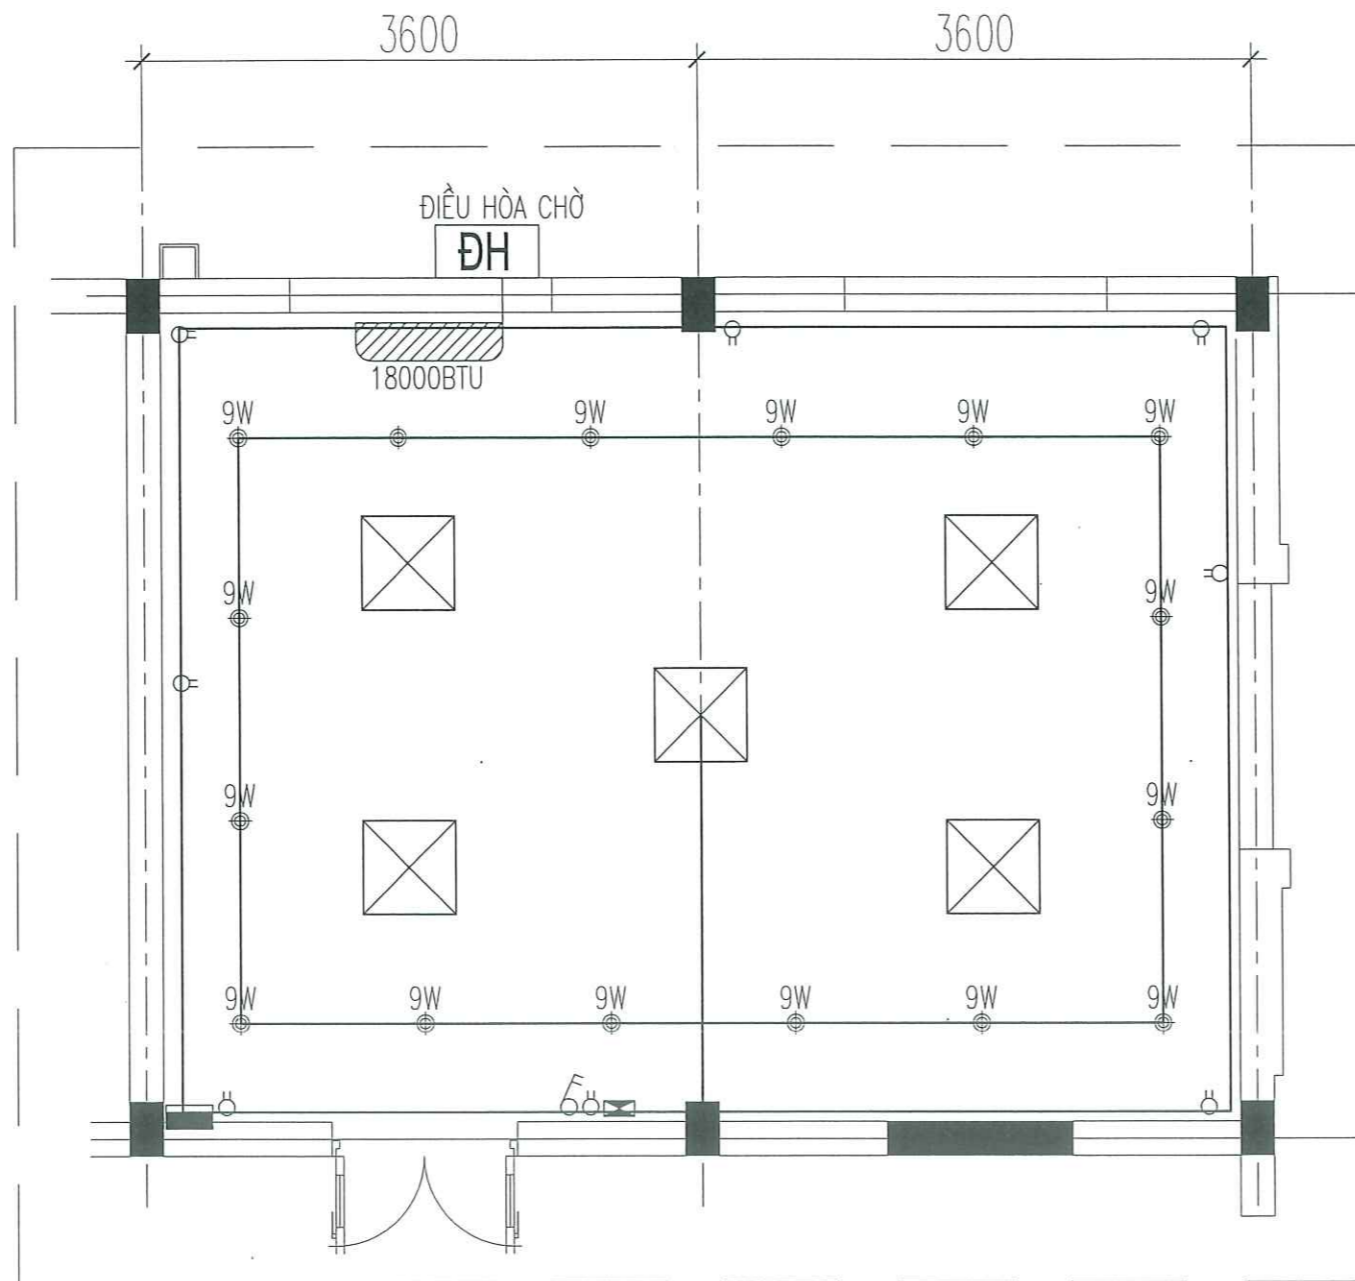

GIÁM ĐỐC:
[Signature]
PHẠM THẾ ANGA

CHỦ TRÌ TK:
[Signature]
NGUYỄN DUY QUANG

THIẾT KẾ:
[Signature]

ĐỒ TRUNG DŨNG:
[Signature]

QUẢN LÝ KỸ THUẬT:
[Signature]

CỦ TIẾN CƯỜNG

HỒ SƠ THIẾT KẾ THI CÔNG

KHỔ BẢN IN	HOÀN THÀNH	TỶ LỆ	SỐ HIỆU BẢN VẼ
A3	2025	.../...	KT-02