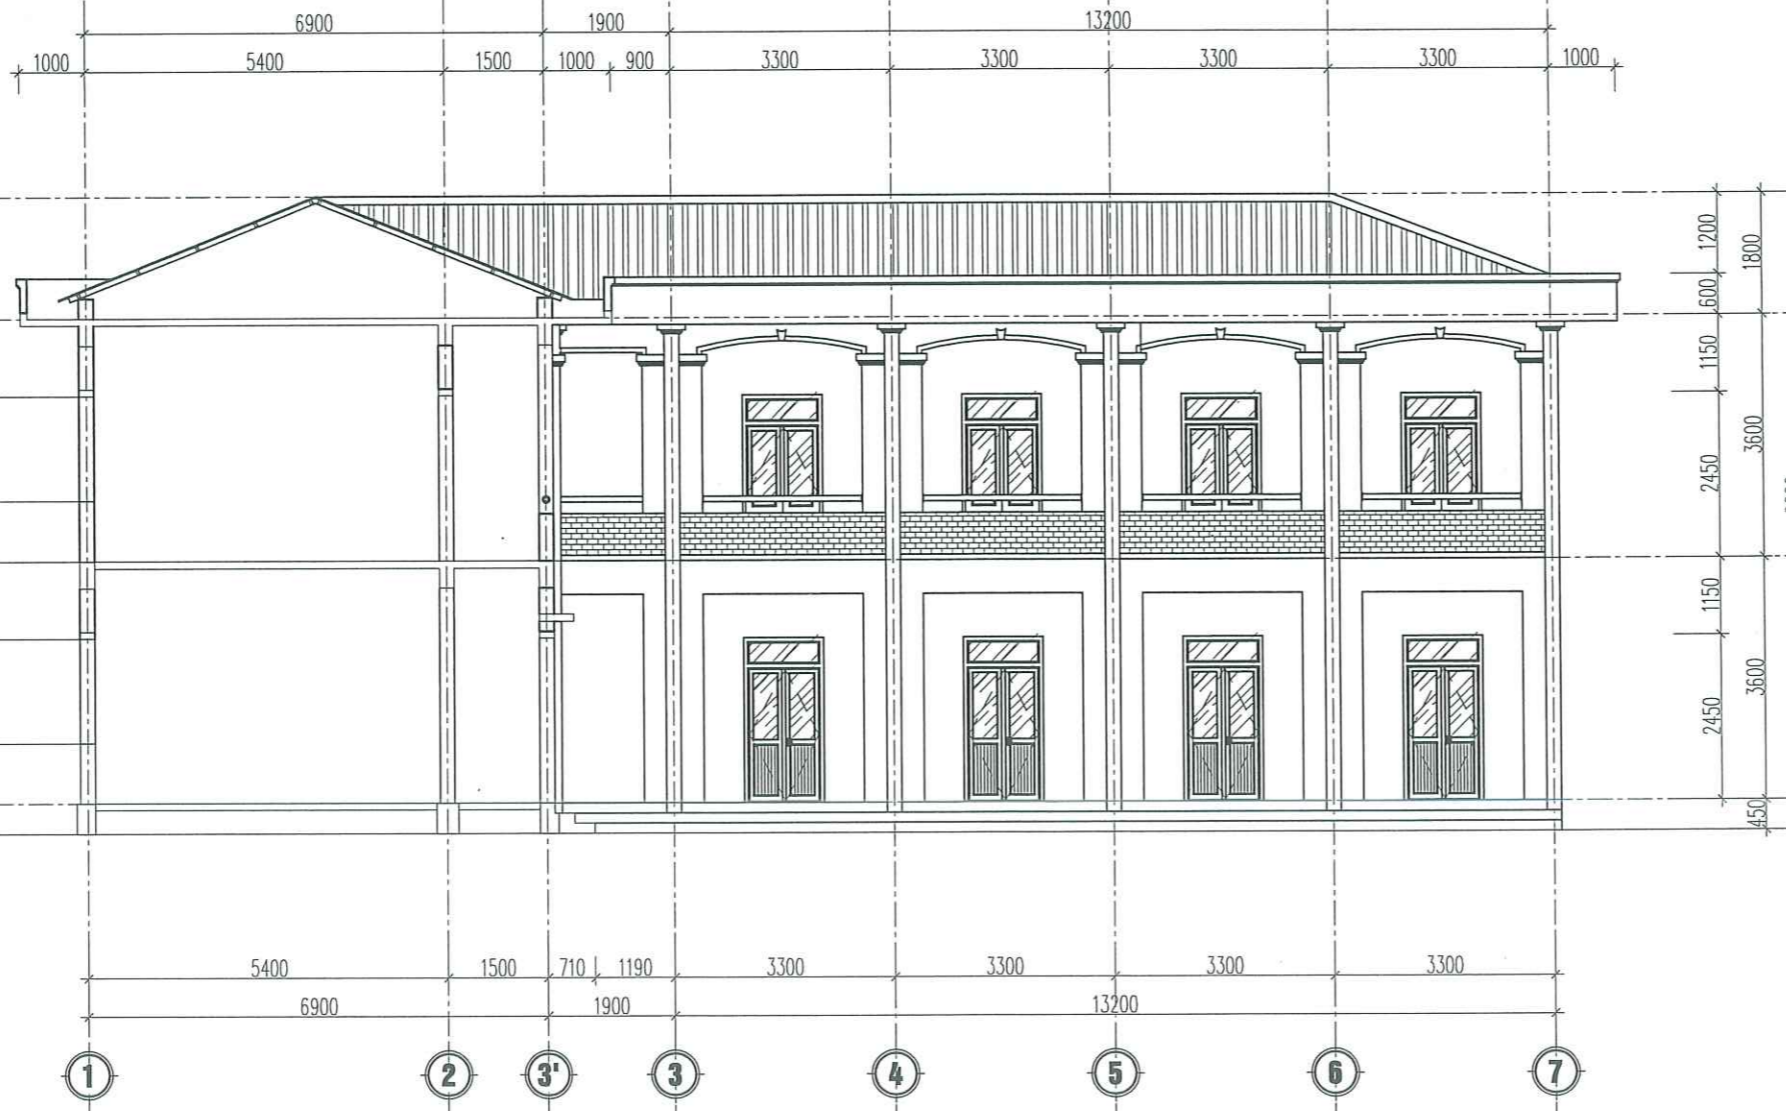

SỞ XÂY DỰNG TỈNH PHÚ THỌ
THẨM ĐỊNH
Theo văn bản số: ..... / .....
Ngày: ..... tháng ..... năm 20.....
Ký tên

SỬA ĐỔI:		
LẦN	NGÀY	XÁC NHẬN
1		
2		
3		
4		

MẶT CẮT 1-1 (SAU CẢI TẠO)

CHỦ ĐẦU TƯ:
BAN NỘI CHÍNH
TỈNH ỦY PHÚ THỌ

CÔNG TRÌNH:
CẢI TẠO, SỬA CHỮA TRỤ SỞ VÀ MUA SẮM
TRANG THIẾT BỊ LÀM VIỆC CƠ QUAN
BAN NỘI CHÍNH TỈNH ỦY PHÚ THỌ

ĐỊA ĐIỂM XÂY DỰNG:
ĐƯỜNG NGUYỄN TẮT THÀNH
PHƯỜNG VIỆT TRÌ - TỈNH PHÚ THỌ

HẠNG MỤC:
NHÀ LÀM VIỆC 3 TẦNG

TÊN BẢN VẼ:
MTJ CẮT 1-1

ĐƠN VỊ TƯ VẤN:

SỞ KẾ HOẠCH VÀ ĐẦU TƯ TỈNH PHÚ THỌ
CÔNG TY CỔ PHẦN PHÚ MINH
ĐIA CHỈ: SỐ 232 HOÀNG QUỐC VIỆT - PHƯỜNG VIỆT TRÌ - TỈNH PHÚ THỌ
ĐT: 0814.000.666 - EMAIL: MR.PTM123@GMAIL.COM

GIÁM ĐỐC

PHẠM THẾ NGÀ

CHỦ TRÌ TIK:
NGUYỄN DUY QUANG
THIẾT KẾ VẼ:
ĐỖ TRUNG ĐỨNG
QUẢN LÝ KỸ THUẬT:
CỬ TIẾN CƯỜNG

HỒ SƠ THIẾT KẾ THI CÔNG
KHỔ BẢN IN: A3
HOÀN THÀNH: 2025
TỶ LỆ: .../...
SỐ HIỆU BẢN VẼ: KT-04

N	M
NỀN TẦNG 1	MÁI ĐỐC
LÁT GẠCH LD 600X600	MÁI LỚP TÔN SÓNG DÂY 0,42 MM
LỚP XI MĂNG CÁT MÁC 100 DÀY 20	HỆ XÀ GỖ THÉP HỘP
LỚP BT LỚT DÀY 100	TƯỜNG THU HỒI
LỚP TÔN NỀN	LỚP SÀN BTCT MÁC 250 DÀY 100
ĐẤT TỰ NHIÊN	LỚP VỮA TRÁT TRẦN MÁC 100 DÀY 15