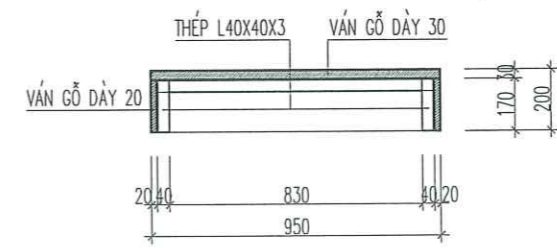

MẶT CẮT 1-1

SỬA ĐỔI:

LẦN	NGÀY	XÁC NHẬN
1		
2		
3		
4