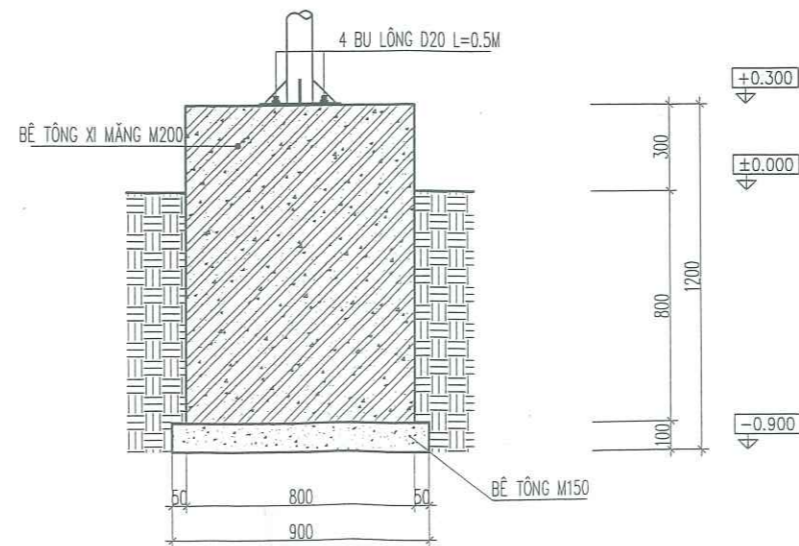

Chi cục Thủy Lợi

MẶT BẰNG TỔNG THỂ CÔNG TRÌNH

BÊ TÔNG NHỰA C16 DÀY 5CM
TƯỚI NHỰA ĐÍNH BĂM 1.0KG/M2
LỚP CẤP PHỐI ĐÁ DẪM LOẠI 1
DỐC RA HƯỚNG CỔNG MỚI
NỀN BÊ TÔNG HIỆN TRẠNG
NỀN ĐẤT TỰ NHIÊN

CẤU TẠO SÂN ASPHALT 1 (ĐÃ TRỪ KL BÓN CÂY)
BAO GỒM CẢ NỀN NHÀ XE SỐ (5)
S= 1.909,2 M2

MẶT ĐỨNG CỘT CỜ (SL=06CK)

CHI TIẾT 1

MẶT BẰNG MÓNG CỘT CỜ: MT1 (SL=06CK)

MẶT CẮT 1-1

SỞ XÂY DỰNG TỈNH PHÚ THỌ
THẨM ĐỊNH
 Theo văn bản số: /
 Ngày: tháng năm 20.....
 Ký tên

SỬA ĐỔI:

LẦN	NGÀY	XÁC NHẬN
1		
2		
4		