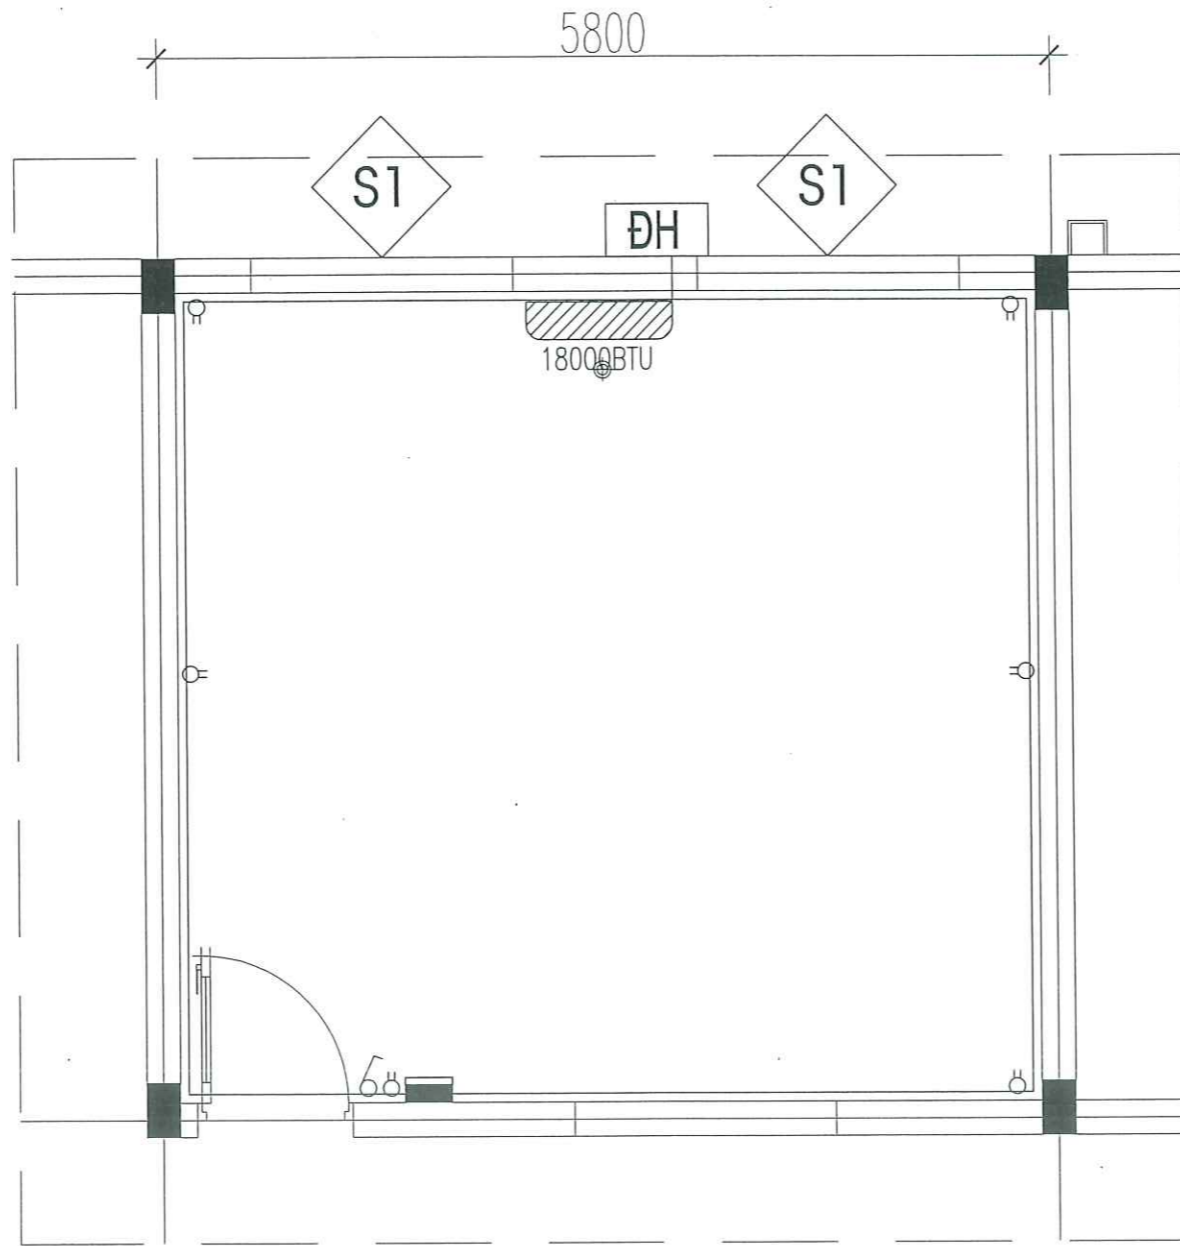

MẶT BẰNG CẤP ĐIỆN

SỞ XÂY DỰNG TỈNH PHÚ THỌ
THẨM ĐỊNH
Theo văn bản số: ..... / .....
Ngày..... tháng..... năm 20.....
Ký tên
[Signature]

SỬA ĐỔI:

LẦN	NGÀY	XÁC NHẬN
1		
2		
3		
4		

CHỦ ĐẦU TƯ:
BAN NỘI CHÍNH TỈNH ỦY PHÚ THỌ
CÔNG TRÌNH:
CẢI TẠO, SỬA CHỮA TRỤ SỞ VÀ MUA SẮM TRANG THIẾT BỊ LÀM VIỆC CƠ QUAN BAN NỘI CHÍNH TỈNH ỦY PHÚ THỌ

ĐỊA ĐIỂM XÂY DỰNG:
ĐƯỜNG NGUYỄN TẮT THÀNH PHƯỜNG VIỆT TRÌ - TỈNH PHÚ THỌ

HẠNG MỤC:
NHÀ LÀM VIỆC 3 TẦNG

TÊN BẢN VẼ:
MẶT BẰNG CẤP ĐIỆN

ĐƠN VỊ TƯ VẤN:

SỞ KẾ HOẠCH VÀ ĐẦU TƯ TỈNH PHÚ THỌ
CÔNG TY CỔ PHẦN PHÚ MINH
ĐỊA CHỈ: SỐ 232 HOÀNG QUỐC VIỆT - PHƯỜNG VIỆT TRÌ - TỈNH PHÚ THỌ
ĐT: 0314.000.666 - EMAIL: MR.PTN123@GMAIL.COM

GIÁM ĐỐC
[Signature]
PHẠM THẾ ANGA

CHỦ TRÌ TK:
NGUYỄN VĂN DU
THIẾT KẾ VẼ:
[Signature]
ĐỒ TRUNG DÙNG
QUẢN LÝ KỸ THUẬT:
[Signature]
CỤ TIẾN CƯỜNG

HỒ SƠ THIẾT KẾ THI CÔNG

KHỔ BẢN IN	HOÀN THÀNH	TỶ LỆ	SỐ HIỆU BẢN VẼ
A3	2025	.../...