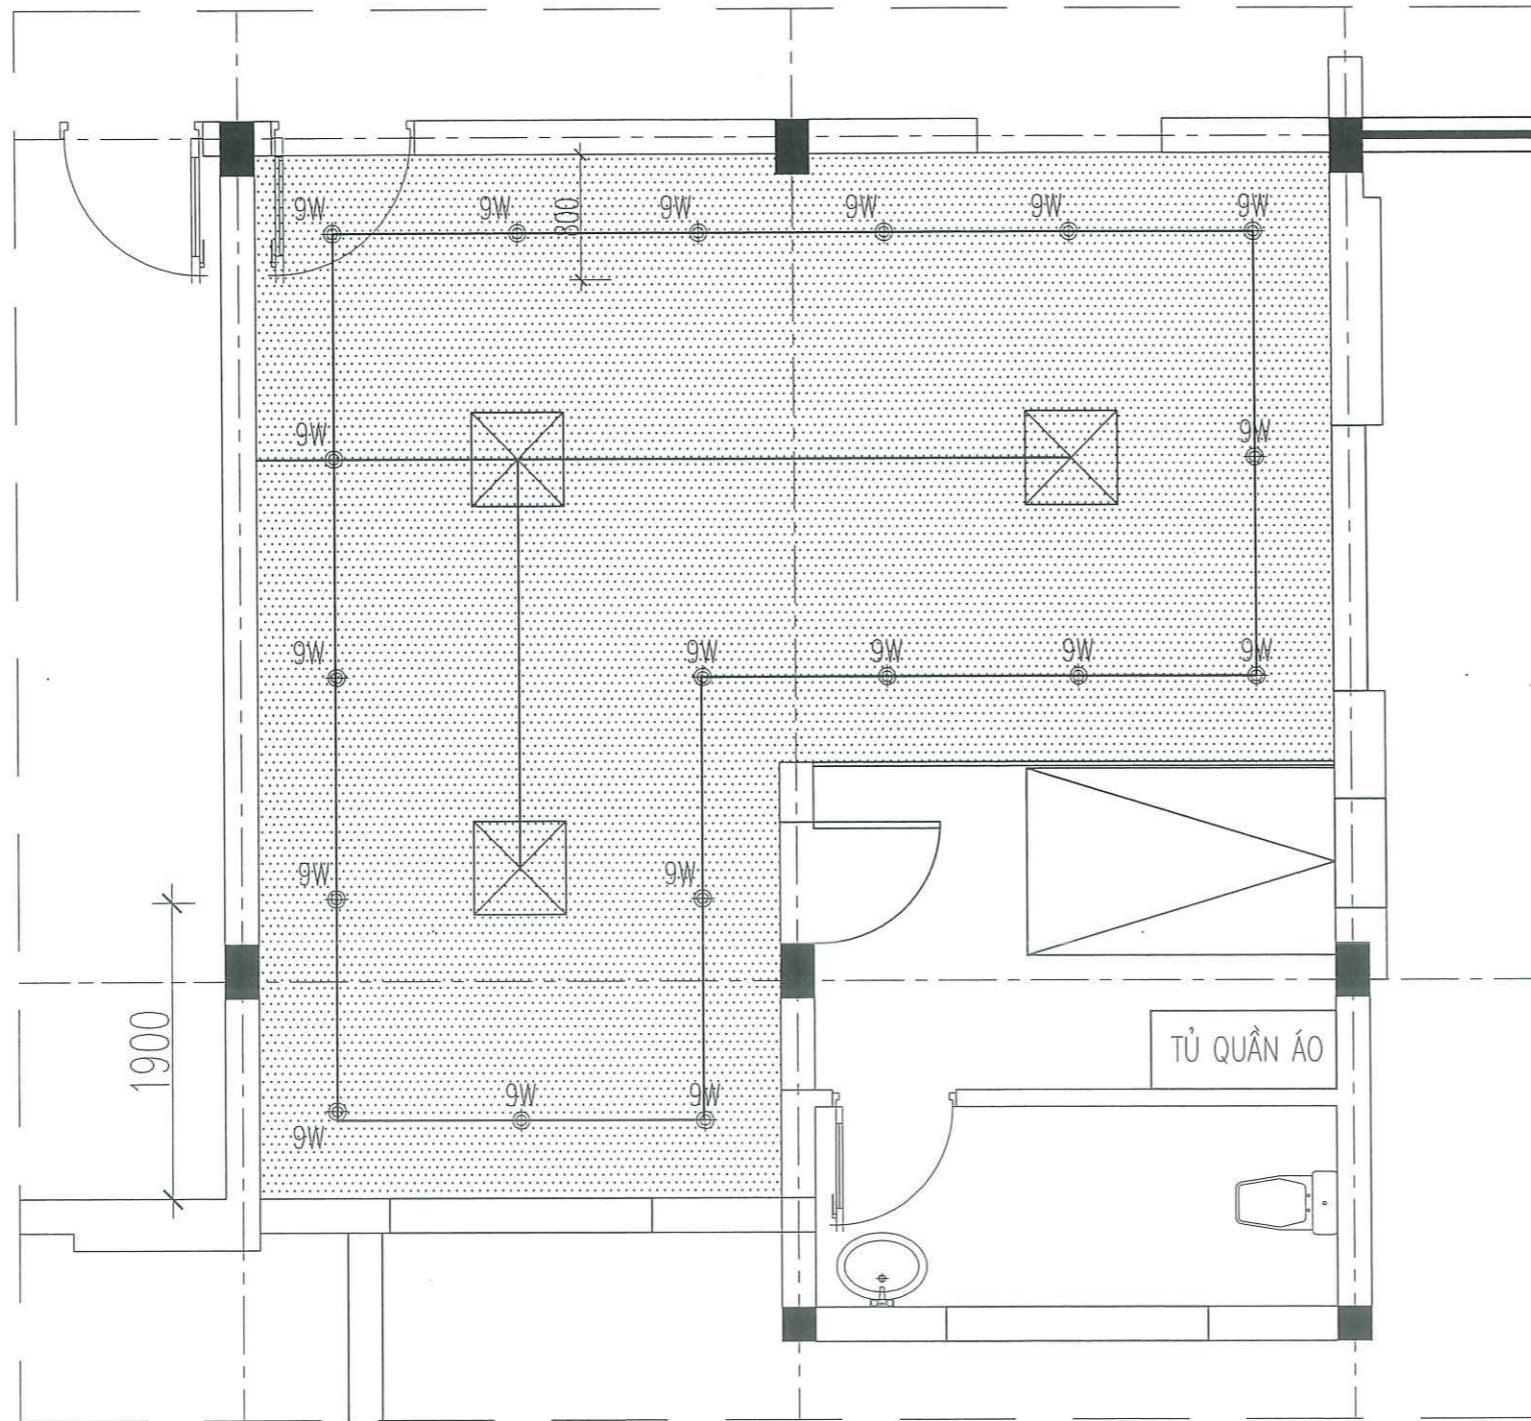

GIÁM ĐỐC
CÔNG TY CỔ PHẦN PHÚ MINH
[Signature]
PHẠM THẾ ANH

CHỦ TRÌ TK: *[Signature]*
 NGUYỄN DUY QUANG
 THIẾT KẾ VẼ: *[Signature]*
 ĐỒ TRUNG DÙNG
 QUẢN LÝ KỸ THUẬT: *[Signature]*
 CỤ TIẾN CƯỜNG

HỒ SƠ THIẾT KẾ THI CÔNG
 KHỔ BẢN IN: A3
 HOÀN THÀNH: 2025
 TỶ LỆ: .../...
 SỐ HIỆU BẢN VẼ: KT-01