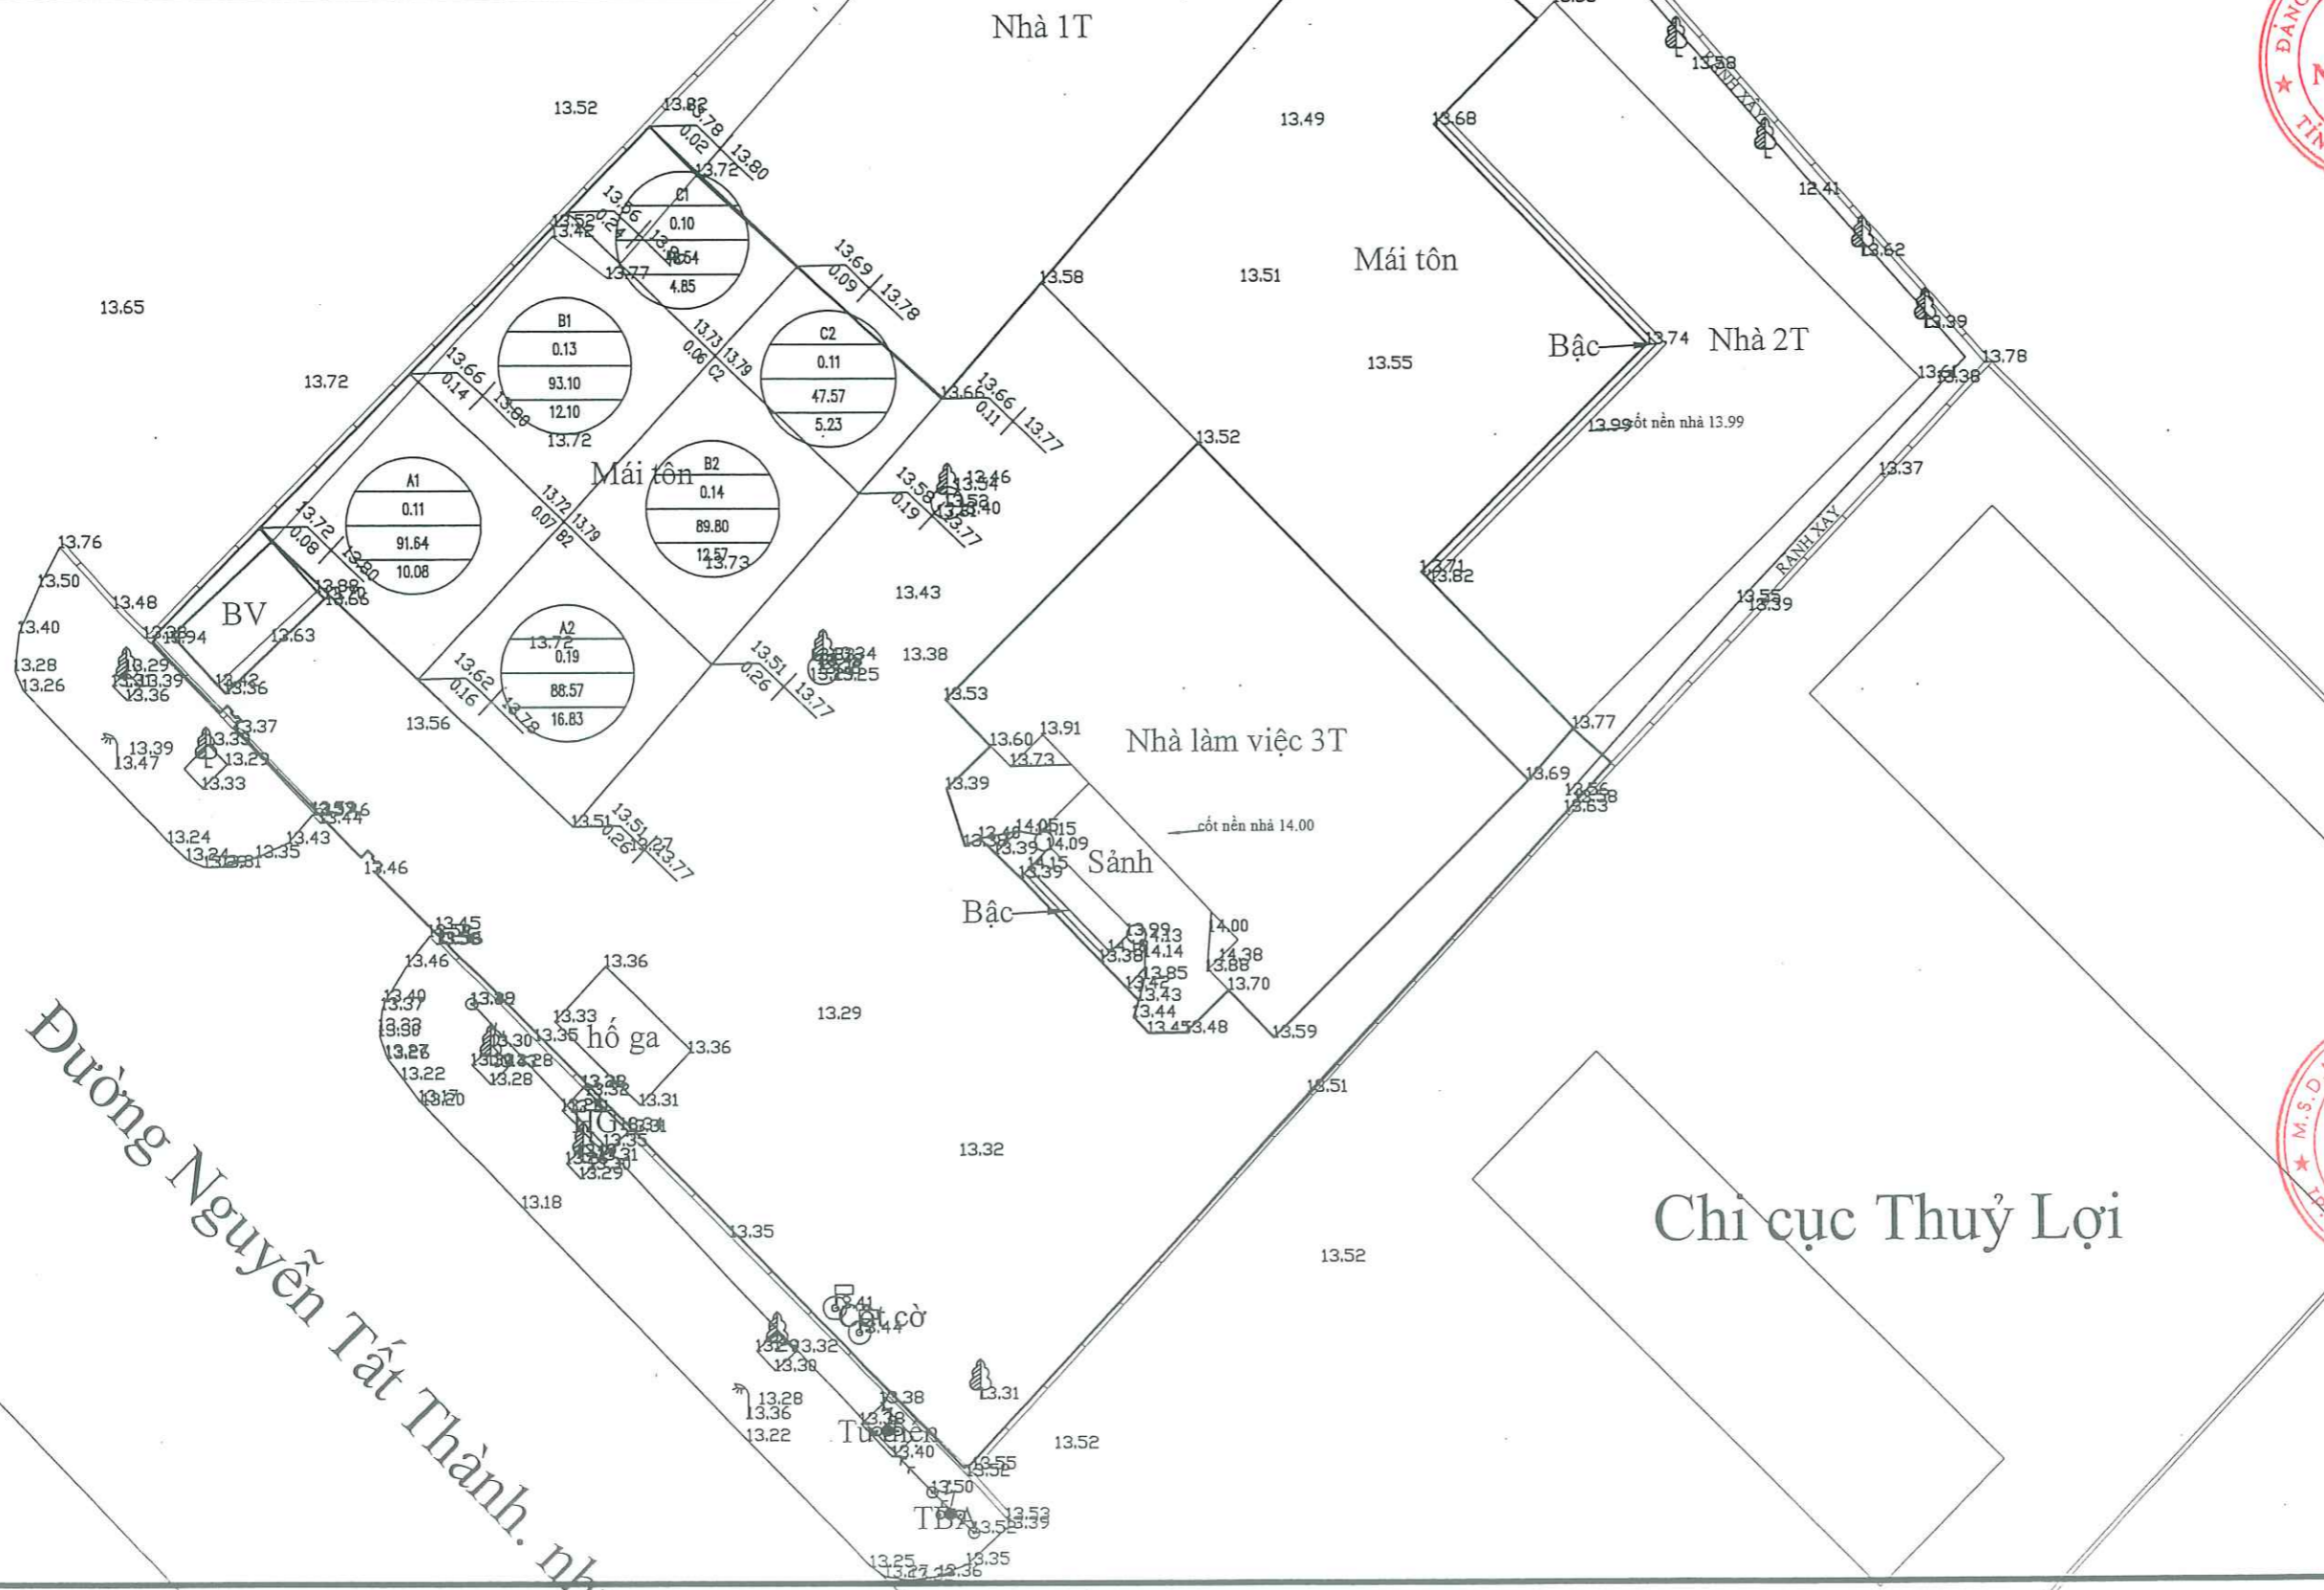

KHỐI LƯỢNG SAN NỀN

Bảng khối lượng san nền				
Hạng mục	Cột 1	Cột 2	Đơn vị	Khối lượng
Khối lượng đào	0.00	0.00	M3	0.00
Khối lượng đắp	27.03	34.63	M3	61.66
Diện tích đào	0.00	0.00	M2	0.00
Diện tích đắp	233.28	225.94	M2	459.22

SỞ XÂY DỰNG TỈNH PHÚ THỌ
THẨM ĐỊNH
Theo văn bản số: ..... / .....
Ngày: ..... tháng ..... năm 20.....
Ký tên

SỬA ĐỔI:

LẦN	NGÀY	XÁC NHẬN
1		
2		
4		

ĐẢNG CÔNG SẢN VIỆT NAM
CHỦ ĐẦU TƯ: BAN NỘI CHÍNH TỈNH ỦY PHÚ THỌ
CÔNG TRÌNH:

CẢI TẠO, SỬA CHỮA TRỤ SỞ VÀ MUA SẮM TRANG THIẾT BỊ LÀM VIỆC CƠ QUAN BAN NỘI CHÍNH TỈNH ỦY PHÚ THỌ

ĐIỂM XÂY DỰNG:
ĐƯỜNG NGUYỄN TẤT THÀNH
PHƯỜNG VIỆT TRÌ - TỈNH PHÚ THỌ

HẠNG MỤC:
CÔNG, SÂN VƯỜN, HÀNG RÀO

TÊN BẢN VẼ:
MẶT BẰNG SAN NỀN

ĐƠN VỊ TƯ VẤN:

SỞ KẾ HOẠCH VÀ ĐẦU TƯ TỈNH PHÚ THỌ
CÔNG TY CỔ PHẦN PHÚ MINH
ĐỊA CHỈ: SỐ 222 HOÀNG QUỐC VIỆT - PHƯỜNG ĐỒ LẬU - TP. VIỆT TRÌ
ĐT: 0814.000.666 - EMAIL: MR.PTM123@GMAIL.COM

GIÁM ĐỐC

PHẠM THẾ NGÀ

CHỦ TRÌ TK
CỤ TIẾN CƯỜNG
THIẾT KẾ:

ĐỒ TRUNG DÙNG
QUẢN LÝ KỸ THUẬT:

BÙI ĐỨC HIỆP

HỒ SƠ THIẾT KẾ THI CÔNG

KHỔ BẢN	HOÀN THÀNH	TỶ LỆ	SỐ HIỆU BẢN VẼ
A3	2025	.../...	SN:02