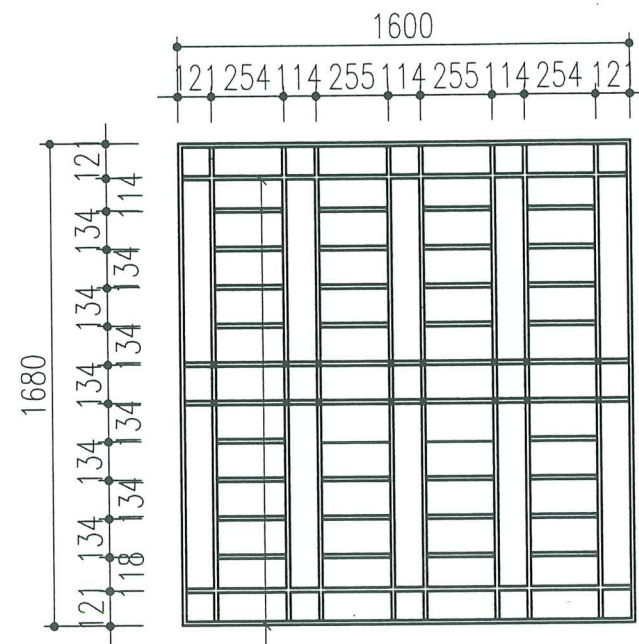

CHI TIẾT HOA SẮT CỬA S1 (03CK)