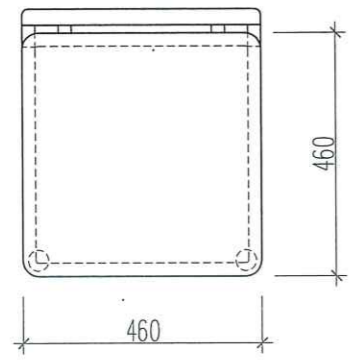

MẶT BẰNG CHẾ G1: TL 1/25

SỐ LƯỢNG: 100 BỘ