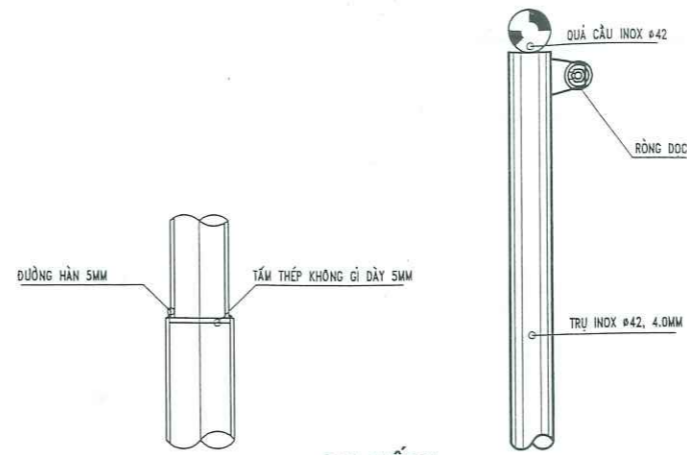

Chi cục Thủy Lợi

MẶT BẰNG TỔNG THỂ CÔNG TRÌNH

BÊ TÔNG NHỰA C16 DÀY 5CM
TƯỚI NHỰA ĐÍNH BĂM 1.0KG/M2
LỚP CẤP PHỐI ĐÁ DẪM LOẠI 1
DỐC RA HƯỚNG CỔNG MỚI
NỀN BÊ TÔNG HIỆN TRẠNG
NỀN ĐẤT TỰ NHIÊN

CẤU TẠO SÂN ASPHALT 1 (ĐÃ TRỪ KL BÓN CÂY)
BAO GỒM CẢ NỀN NHÀ XE SỐ (5)
S= 1.909,2 M2

MẶT ĐỨNG CỘT CỜ (SL=06CK)

CHI TIẾT 1

MẶT BẰNG MÓNG CỘT CỜ: MT1 (SL=06CK)

MẶT CẮT 1-1

SỞ XÂY DỰNG TỈNH PHÚ THỌ
THẨM ĐỊNH
 Theo văn bản số: /
 Ngày: tháng năm 20.....
 Ký tên

SỬA ĐỔI:

LẦN	NGÀY	XÁC NHẬN
1		
2		
4		