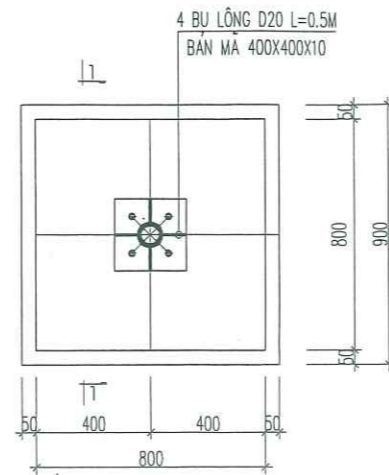

MẶT BẰNG MÓNG CỘT CỜ: MT1 (SL=06CK)