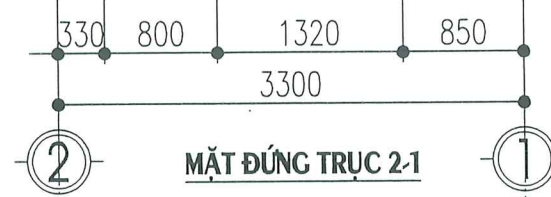

GIÁM ĐỐC
PHẠM THỂ NGA

CHỦ TRÌ TK: 

CỦ TIẾN CƯỜNG
THIẾT KẾ VẼ: 

ĐỒ TRUNG DÙNG
QUẢN LÝ KỸ THUẬT: 

BÙI ĐỨC HIỆP

HỒ SƠ THIẾT KẾ THI CÔNG

KHỔ BẢN IN	HOÀN THÀNH	TỶ LỆ	SỐ HIỆU BẢN VẼ
A3	2025	.../...	TT:01

HẠNG MỤC: NHÀ BẢO VỆ