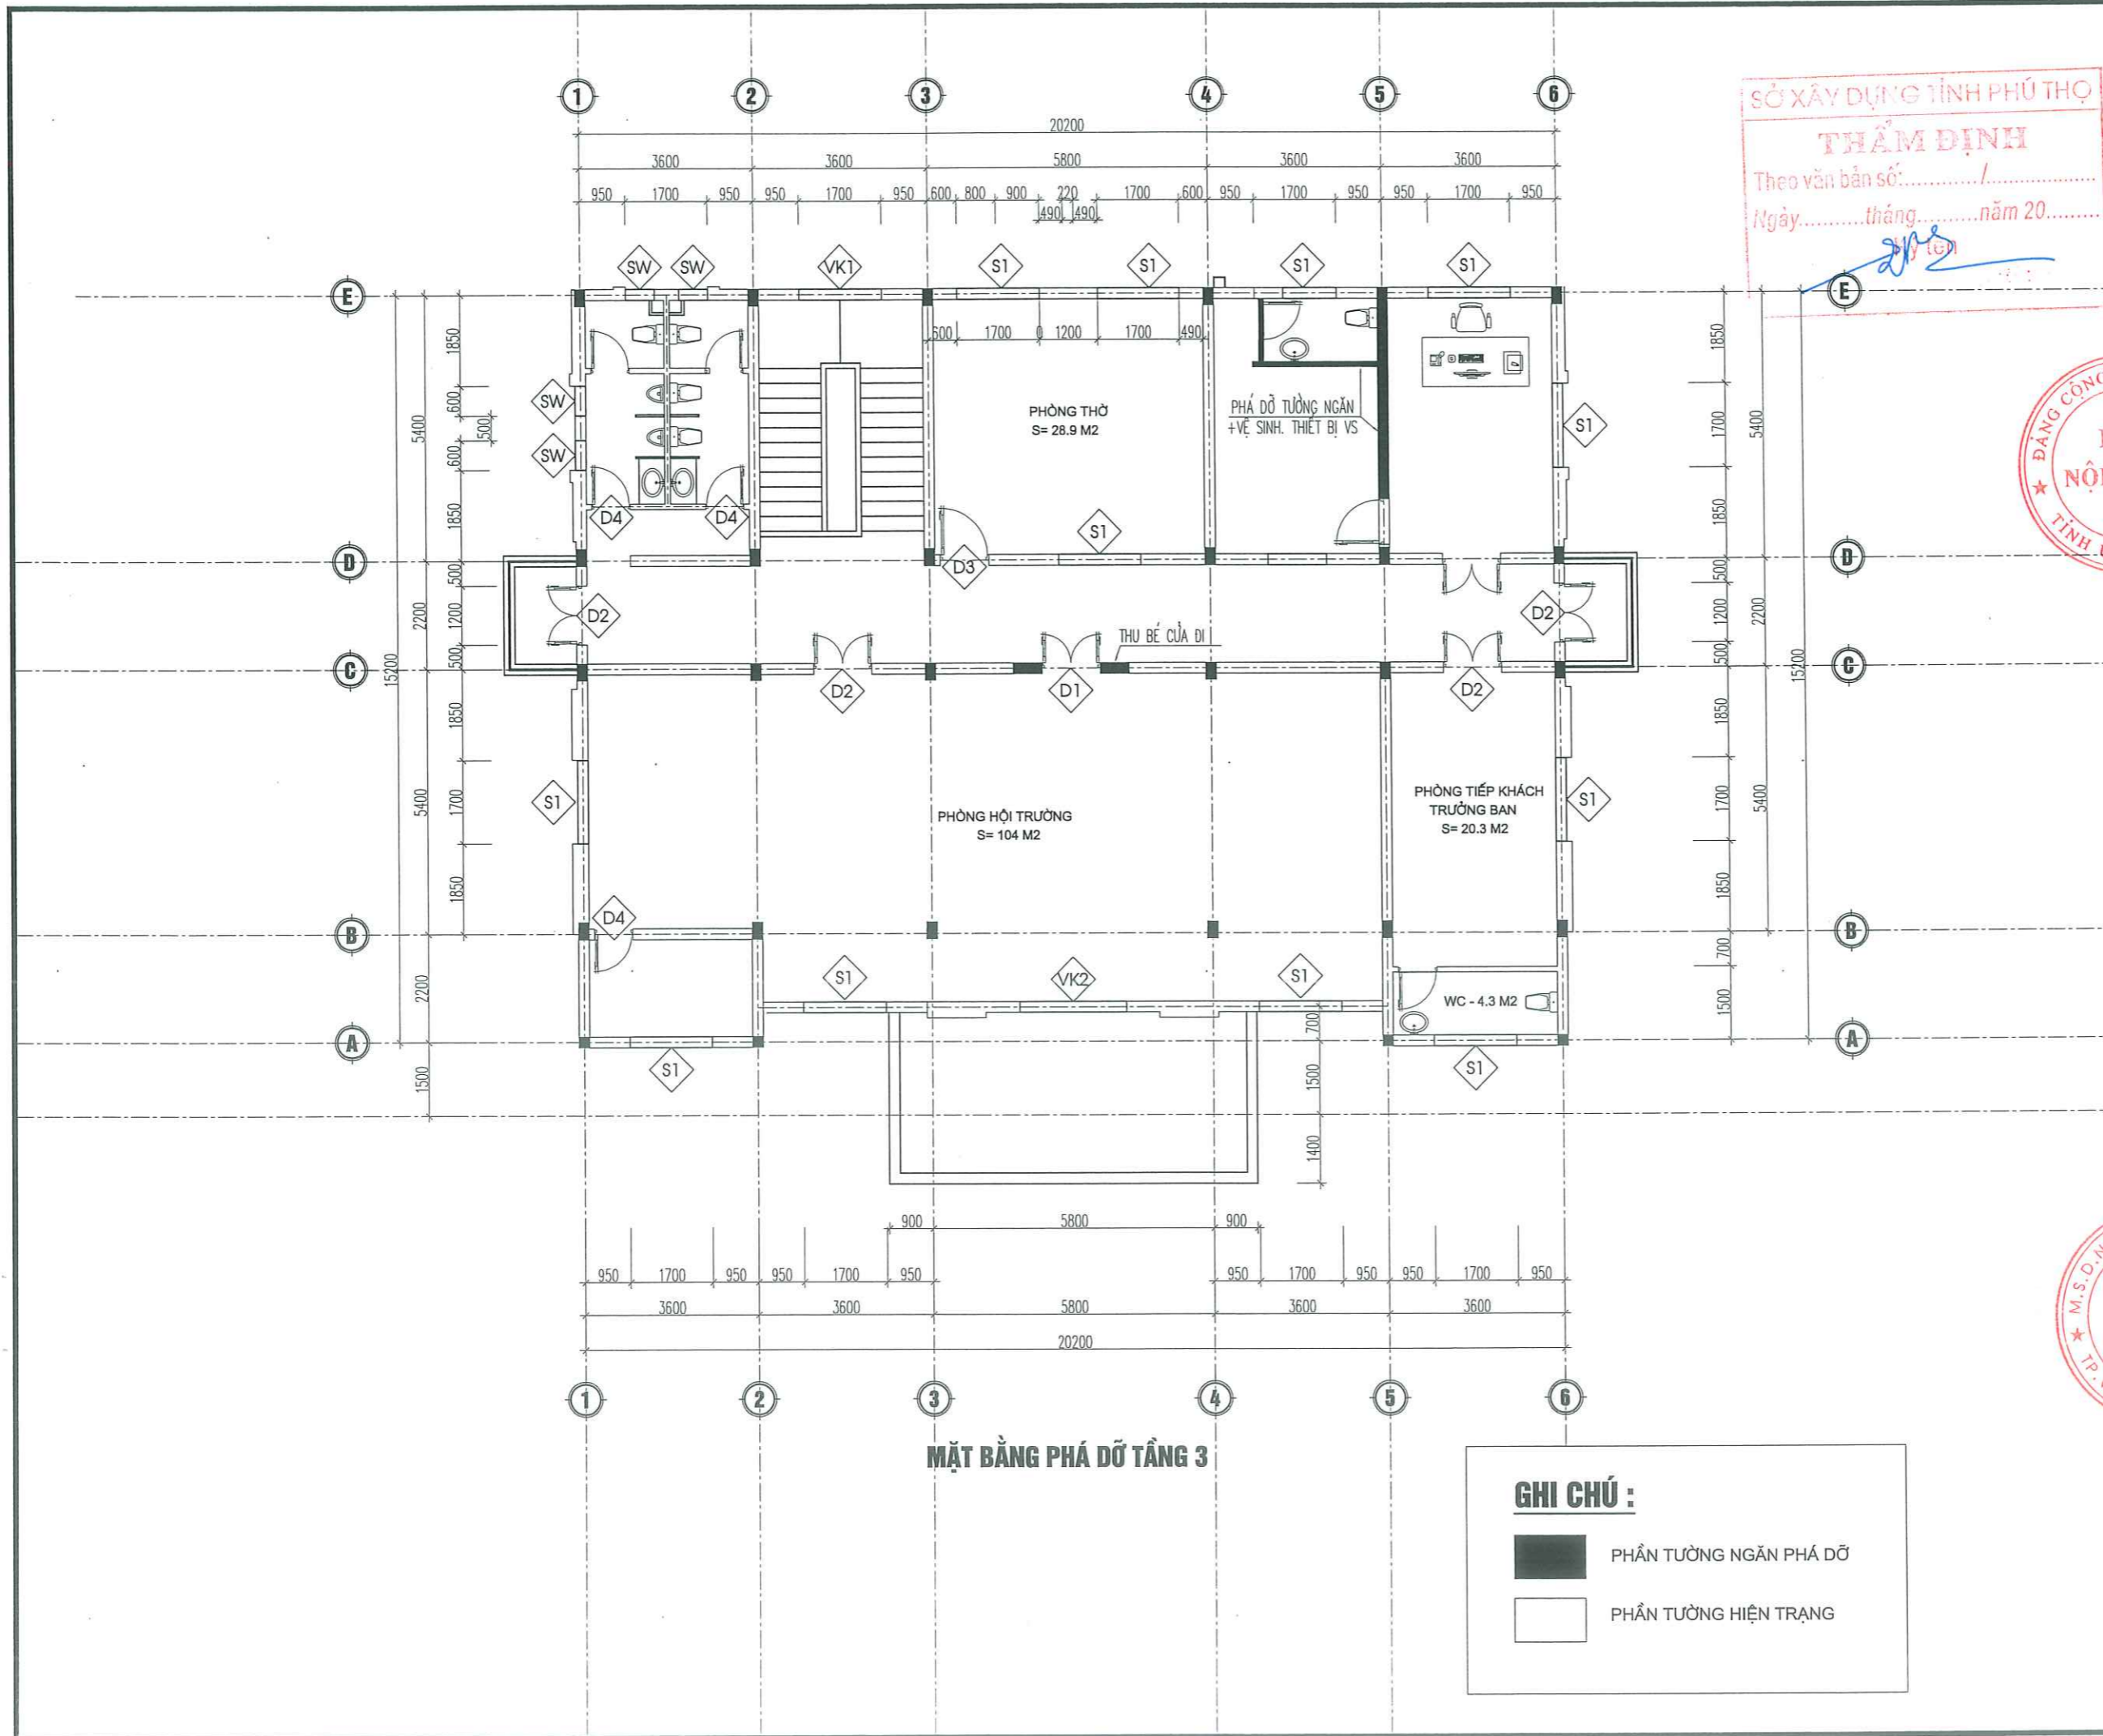

SỞ XÂY DỰNG TỈNH PHÚ THỌ
THẨM ĐỊNH
Theo văn bản số: ..... / .....
Ngày: ..... tháng ..... năm 20.....

SỬA ĐỔI:

LẦN	NGÀY	XÁC NHẬN
1		
2		
3		
4		

ĐẢNG CỘNG SẢN VIỆT NAM
BAN NỘI CHÍNH TỈNH ỦY PHÚ THỌ
CÔNG TRÌNH:

CẢI TẠO, SỬA CHỮA TRỤ SỞ VÀ MUA SẮM TRANG THIẾT BỊ LÀM VIỆC CƠ QUAN BAN NỘI CHÍNH TỈNH ỦY PHÚ THỌ

ĐIỂM XÂY DỰNG:
ĐƯỜNG NGUYỄN TẮT THÀNH
PHƯỜNG VIỆT TRÌ - TỈNH PHÚ THỌ

HẠNG MỤC:
NHÀ LÀM VIỆC 3 TẦNG

TÊN BẢN VẼ:
MẶT BẰNG PHÁ DỠ TẦNG 3

ĐƠN VỊ TƯ VẤN:

SỞ KẾ HOẠCH VÀ ĐẦU TƯ TỈNH PHÚ THỌ
CÔNG TY CỔ PHẦN PHÚ MINH
ĐỊA CHỈ: SỐ 232 HƯỚNG QUỐC VIỆT - PHƯỜNG VIỆT TRÌ - TỈNH PHÚ THỌ
ĐT: 0814.000.686 - EMAIL: MR.PTM123@GMAIL.COM

CÔNG TY CỔ PHẦN PHÚ MINH
GIÁM ĐỐC
PHẠM THẾ ANGA

CHỦ TRÌ TK:
NGUYỄN DUY QUANG
THIẾT KẾ VẼ:
ĐỒ TRUNG DÙNG
QUẢN LÝ KỸ THUẬT:
CỬ TIẾN CƯỜNG

HỒ SƠ THIẾT KẾ THI CÔNG

KHỔ BẢN IN	HOÀN THÀNH	TỶ LỆ	SỐ HIỆU BẢN VẼ
A3	2025	.../...	CT:03

GHI CHÚ :

- PHẦN TƯỜNG NGĂN PHÁ DỠ
- PHẦN TƯỜNG HIỆN TRẠNG

MẶT BẰNG PHÁ DỠ TẦNG 3