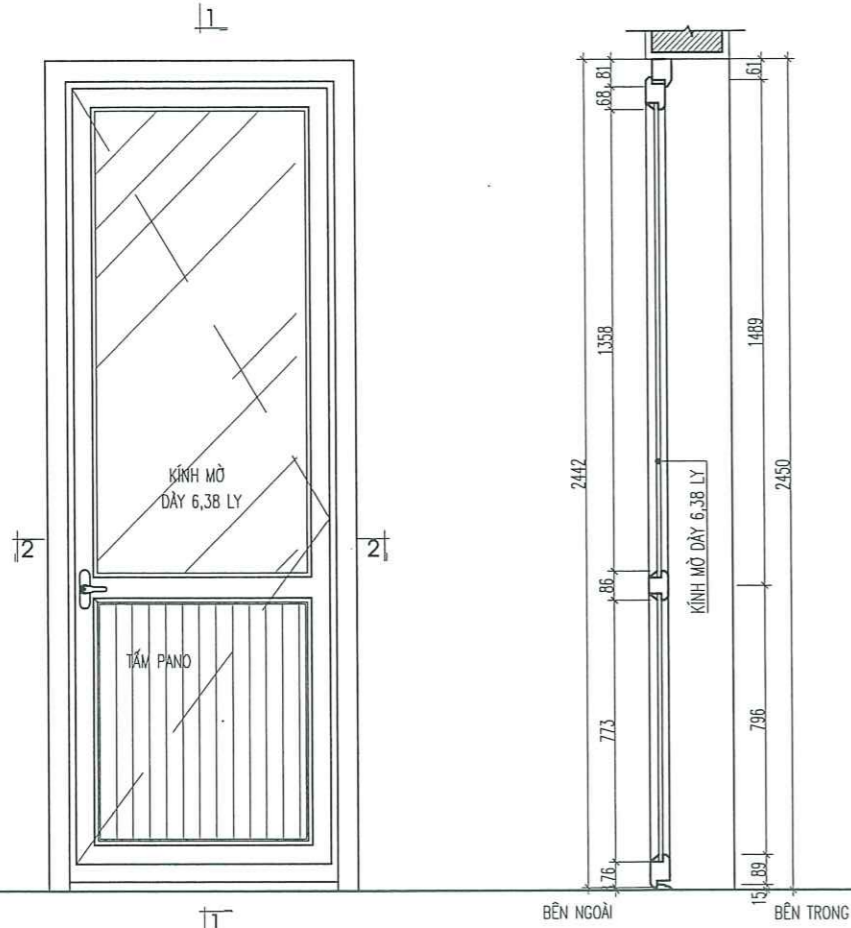

CHI TIẾT CỬA ĐI D2 SL: 01 BỘ

CỬA ĐI D2 (SL=09CK)

MẶT CẮT 1 - 1

GHI CHÚ:
CỬA ĐI, CỬA SỔ DÙNG CỬA NHÓM HỆ VIỆT PHÁP;
SỬ DỤNG KÍNH DÀY 6,38 LY;