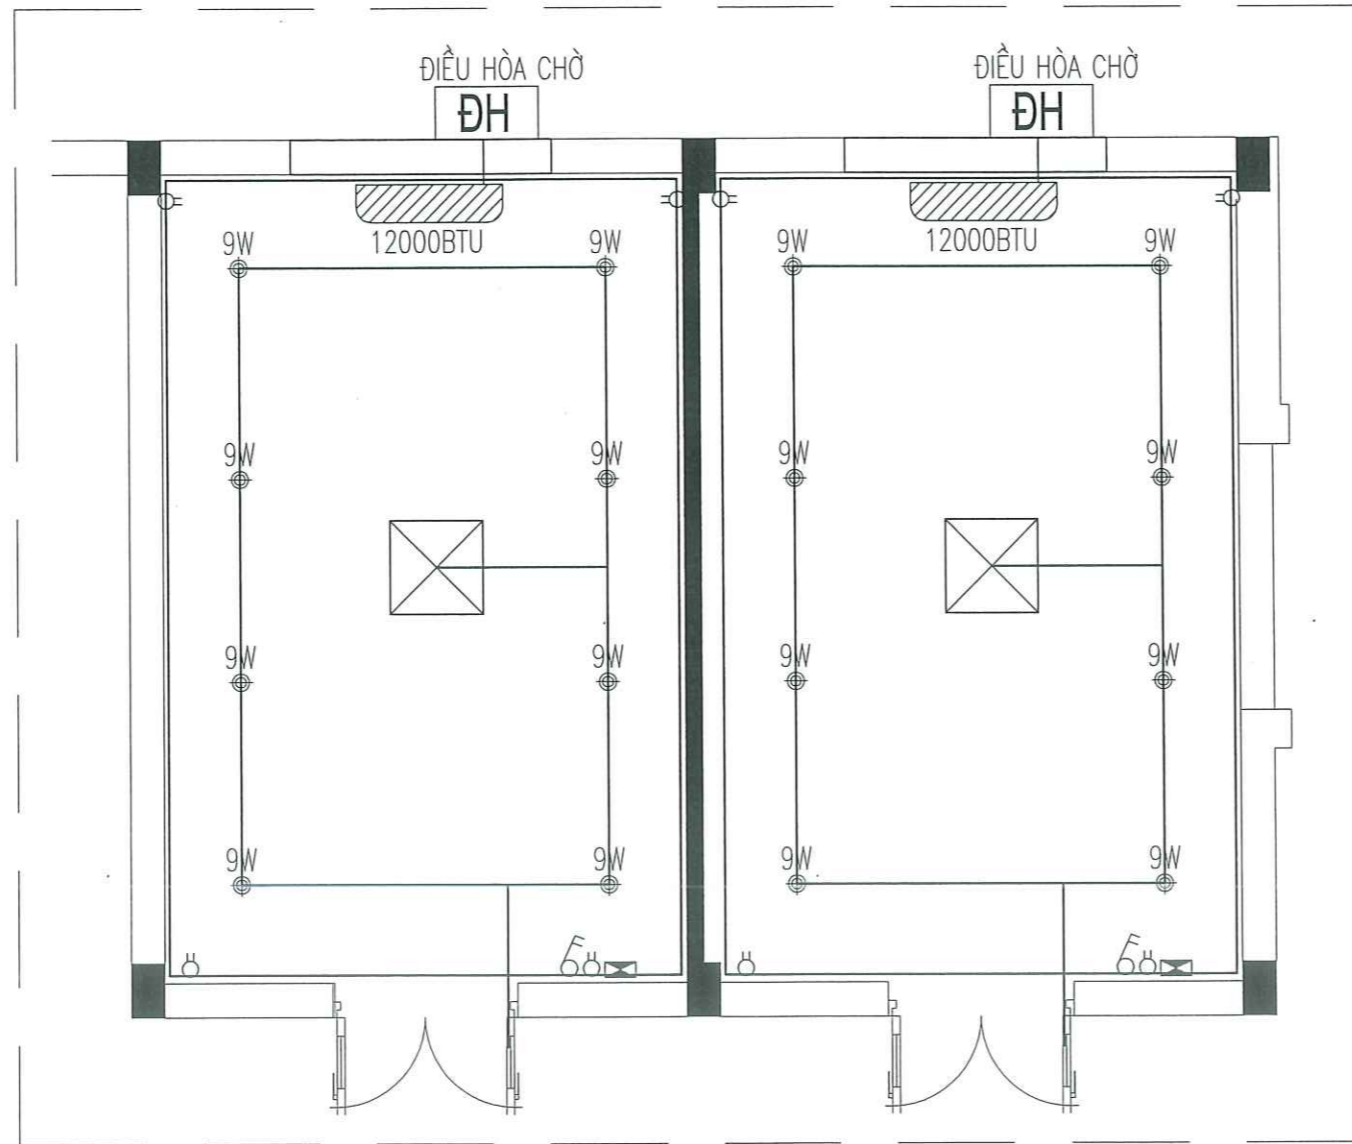

GIÁM ĐỐC

PHẠM THẾ NGÀ

CHỦ TRÌ TK:

 NGUYỄN DUY QUANG
 THIẾT KẾ VẼ:

 ĐỖ TRUNG DŨNG
 QUẢN LÝ KỸ THUẬT:

 CÙ TIẾN CƯỜNG

HỒ SƠ THIẾT KẾ THI CÔNG
 KHỔ BÀN IN: A3
 HOÀN THÀNH: 2025
 TỶ LỆ: .../...
 SỐ HIỆU BẢN VẼ: KT-05