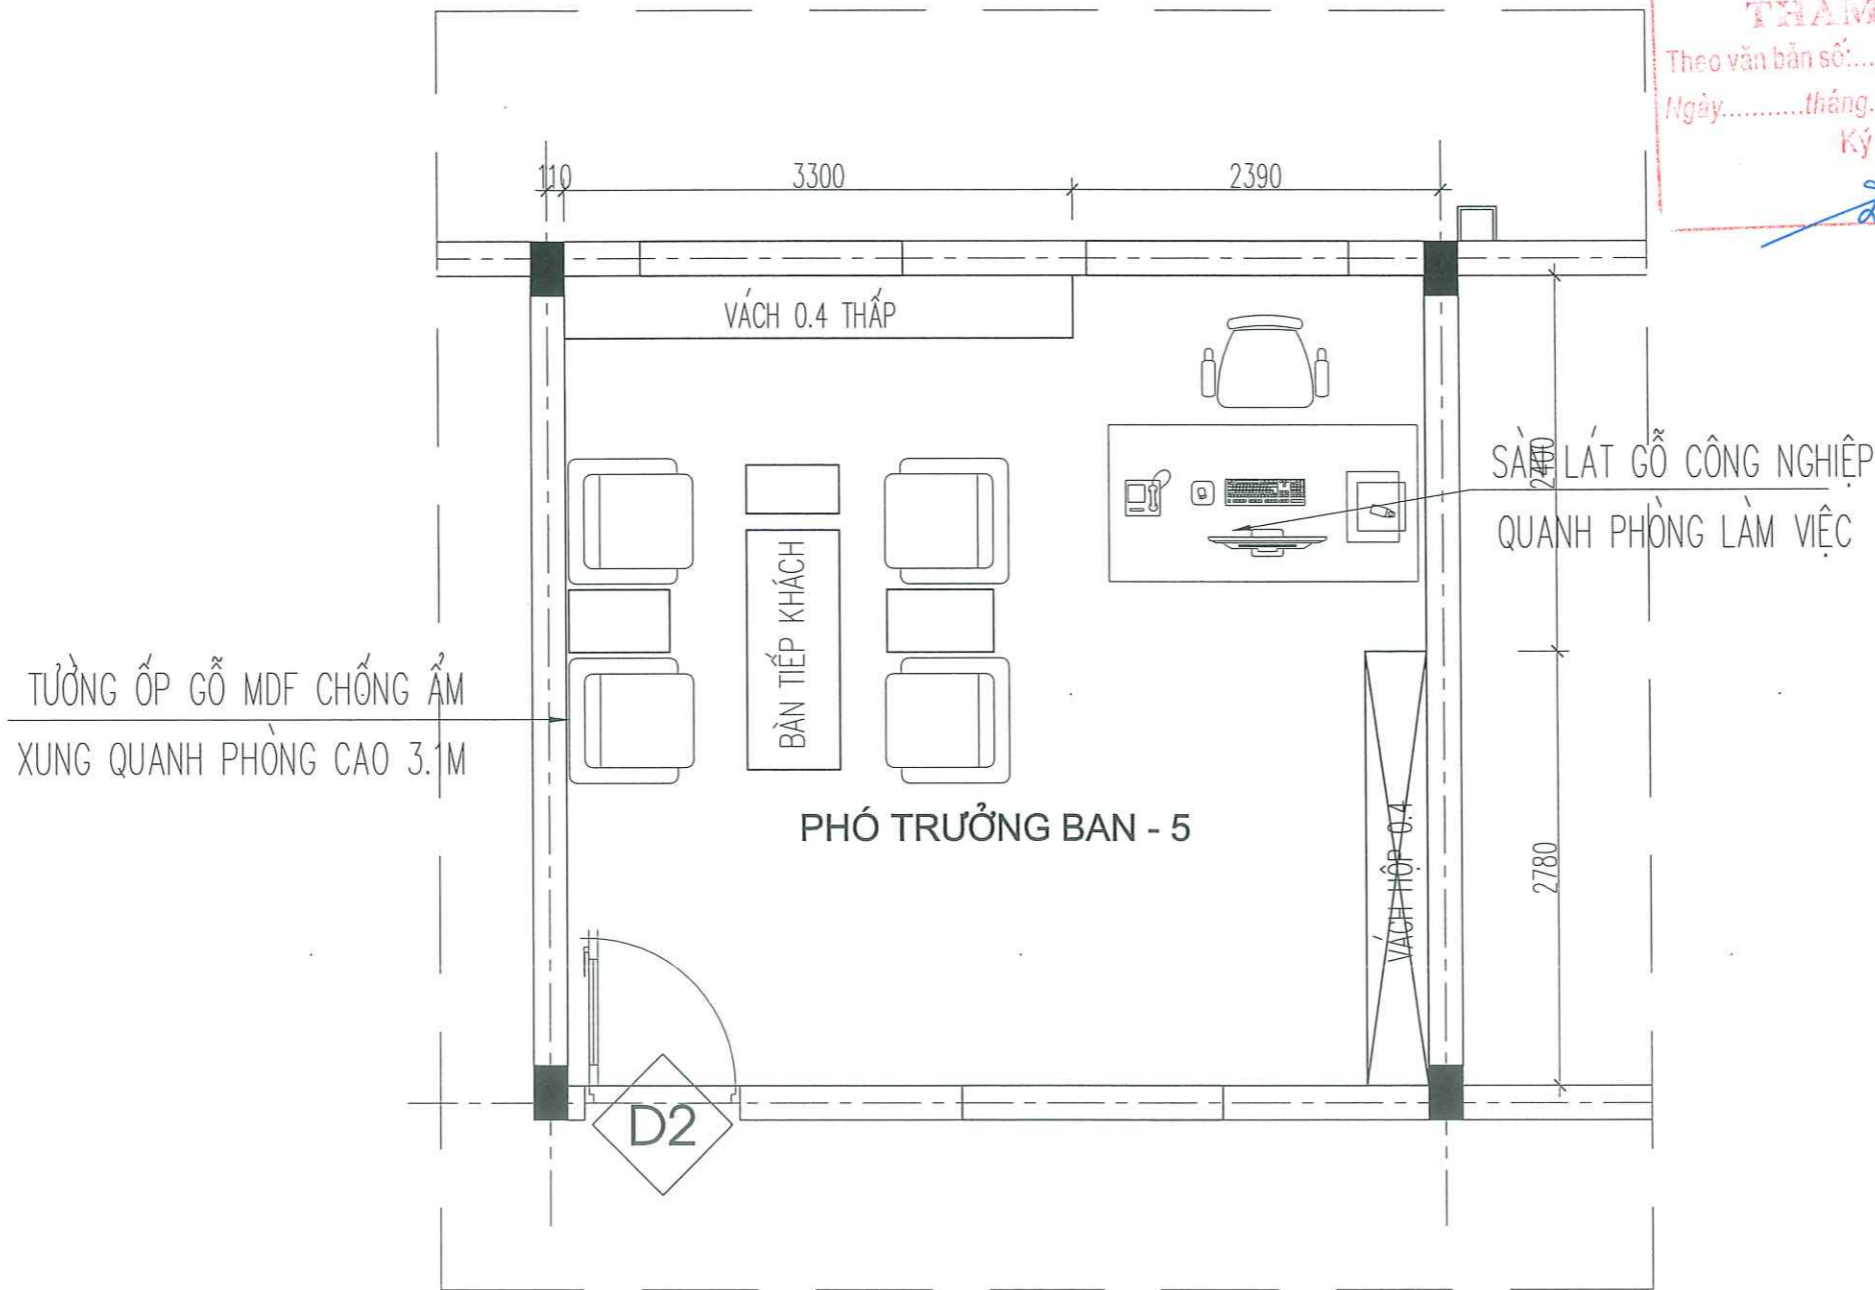

MẶT BẰNG BỐ TRÍ NỘI THẤT

SỞ XÂY DỰNG TỈNH PHÚ THỌ
THẨM ĐỊNH
Theo văn bản số: ...../.....
Ngày.....tháng.....năm 20.....
Ký tên

SỬA ĐỔI:

LẦN	NGÀY	XÁC NHẬN
1		
2		
3		
4		

CHỦ ĐẦU TƯ
BAN NỘI CHÍNH TỈNH ỦY PHÚ THỌ

CÔNG TRÌNH:
CẢI TẠO, SỬA CHỮA TRỤ SỞ VÀ MUA SẮM
TRANG THIẾT BỊ LÀM VIỆC CƠ QUAN
BAN NỘI CHÍNH TỈNH ỦY PHÚ THỌ

ĐỊA ĐIỂM XÂY DỰNG:
ĐƯỜNG NGUYỄN TẮT THÀNH
PHƯỜNG VIỆT TRÌ - TỈNH PHÚ THỌ

HẠNG MỤC:
NHÀ LÀM VIỆC 3 TẦNG

TÊN BẢN VẼ:
MẶT BẰNG NỘI THẤT

ĐƠN VỊ TƯ VẤN:

SỞ KẾ HOẠCH VÀ ĐẦU TƯ TỈNH PHÚ THỌ
CÔNG TY CỔ PHẦN PHÚ MINH

ĐỊA CHỈ: SỐ 232 HOÀNG QUỐC VIỆT - PHƯỜNG VIỆT TRÌ - TỈNH PHÚ THỌ
ĐT: 0814.000.666 - EMAIL: MR.PTM123@GMAIL.COM

GIÁM ĐỐC
**CÔNG TY
CỔ PHẦN
PHÚ MINH**

PHẠM THẾ NGA

CHỦ TRÌ TK:
NGUYỄN DUY QUANG

THIẾT KẾ VẼ:

ĐỖ TRUNG DŨNG

QUẢN LÝ KỸ THUẬT:

CÙ TIẾN CƯỜNG

HỒ SƠ THIẾT KẾ THI CÔNG

KHỔ BẢN IN	HOÀN THÀNH	TỶ LỆ	SỐ HIỆU BẢN VẼ
A3	2025	.../...	KT-01