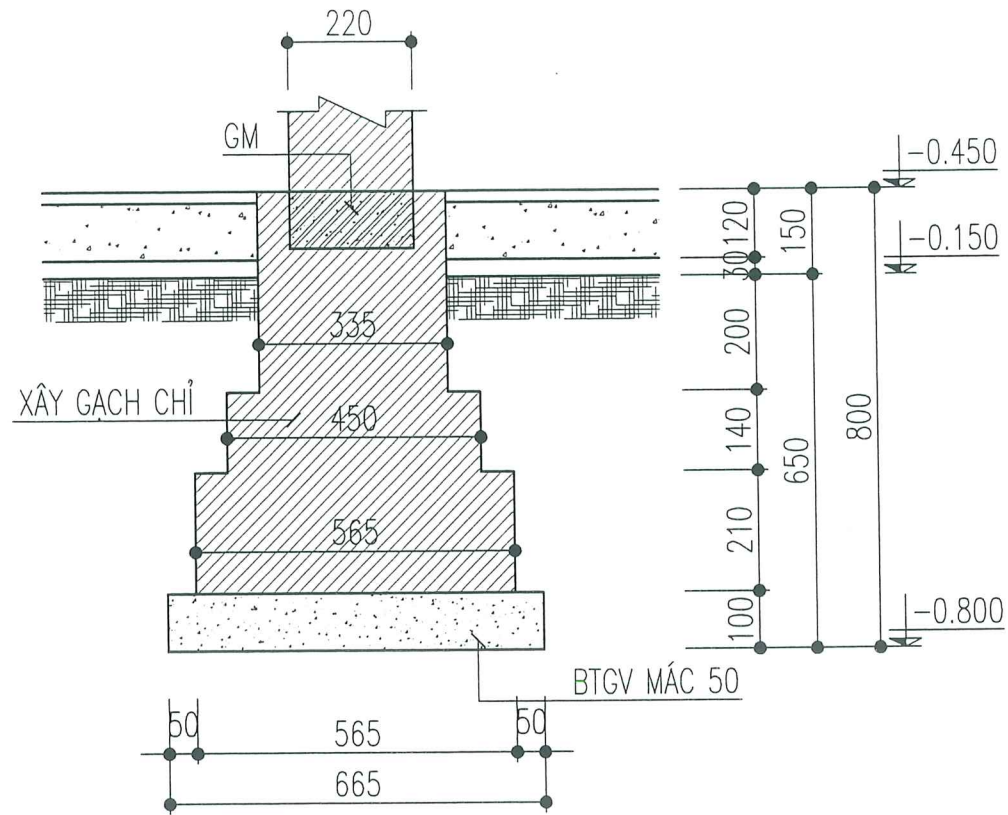

CHI TIẾT MÓNG GẠCH