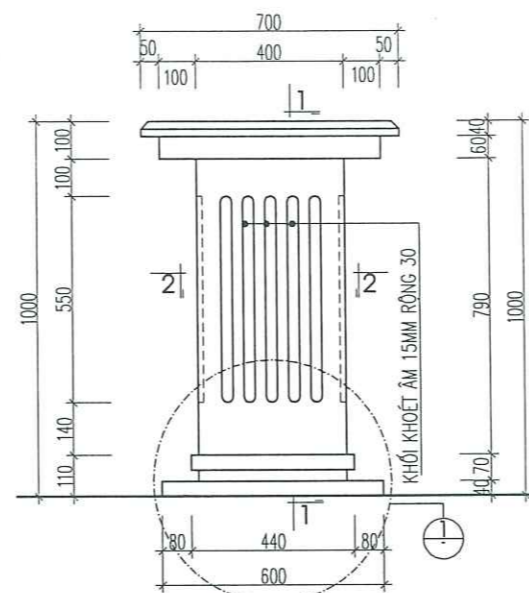

CẮT 1-1

MẶT ĐỨNG CỬA ĐI D1

SỐ LƯỢNG: 01 BỘ

CẮT 2-2

MẶT TRƯỚC BỤC ĐỂ TƯỢNG

MẶT BẰNG BỤC ĐỂ TƯỢNG

CẮT 2-2

CHI TIẾT 1