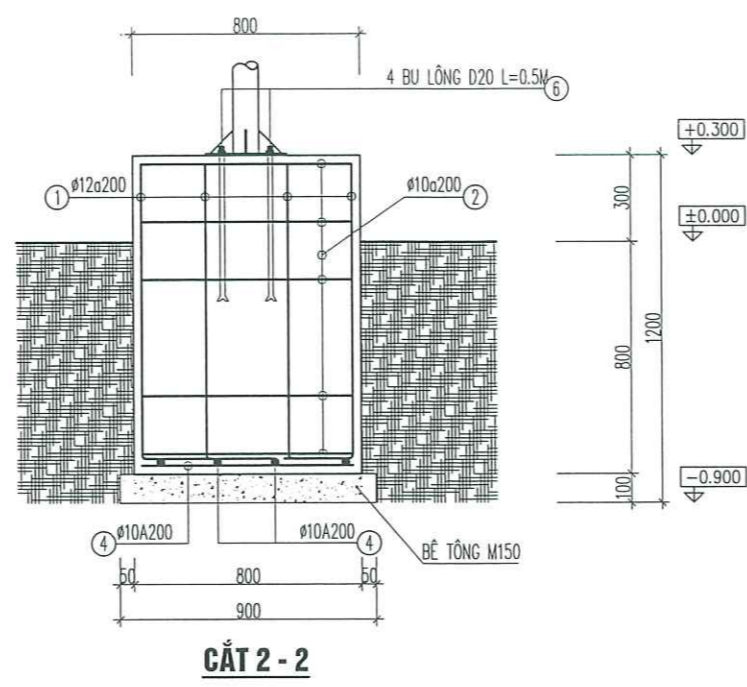

QUẢN LÝ KỸ THUẬT:

CỦ TIẾN CƯỜNG

HỒ SƠ THIẾT KẾ THI CÔNG

KHỔ BẢN IN	HOÀN THÀNH	TỶ LỆ	SỐ HIỆU BẢN VẼ
A3	2025	.../...	KT-01

THỐNG KÊ CỐT THÉP (CHO 1CK)

TÊN K.C	SỐ HIỆU	HÌNH DÁNG & KÍCH THƯỚC	Ø MM	CHIỀU DÀI 1 THANH MM	SỐ LƯỢNG		TỔNG CHIỀU DÀI M	TỔNG T. LƯỢNG KG
					1.C.K	T.BỘ		
MT1 06CK	1	250 1050	12	1300	12	12	15.6	13.8
	2	750 750 80	10	3160	5	5	15.8	9.7
	3	80 750 80	10	910	20	20	18.2	11.2
	4	750	10	750	8	8	6.0	3.7
	5	16 BU LÔNG D20 L=0.5M				4	4	