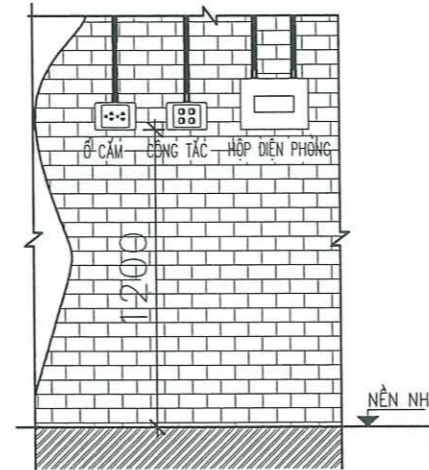

BẢNG THỐNG KÊ VẬT TƯ ĐIỆN

STT	TÊN VẬT LIỆU	KÝ HIỆU	SỐ LƯỢNG	ĐƠN VỊ	GHI CHÚ
01	ĐÈN LED D90 - 9W	⊕9W	18	ĐỘ	LẮP ÂM TRẦN
02	ĐÈN LED D150 - 9W	⊕9W	00	ĐỘ	LẮP SÁT TRẦN
03	ĐÈN PANEL LED 600X600	⊗	05	ĐỘ	LẮP SÁT TRẦN
04	CÔNG TẮC 1 HẠT	⚡	00	CÁI	LẮP CÁCH SÀN 1,2M
05	CÔNG TẮC 2 HẠT	⚡	01	CÁI	LẮP CÁCH SÀN 1,2M
06	Ổ CẮM ĐÔI	⚡	07	CÁI	LẮP CÁCH SÀN 0,3M
07	Ổ CẮM ÂM SÀN	⚡	01	CÁI	LẮP ÂM SÀN
08	TỦ ĐIỆN MODUL	⚡	01	CÁI	LẮP CÁCH SÀN 1,5M
09	ÁT TÔ MÁT MCB 1P-16A	⚡	01	CÁI	LẮP CÁCH SÀN 1,2M
10	ÁT TÔ MÁT MCB 3P-40A	⚡	01	CÁI	LẮP CÁCH SÀN 1,2M
11	DÂY ĐIỆN CU/PVC/PVC 2x1,5MM2	—	50	M	ÂM TƯỜNG
12	DÂY ĐIỆN CU/PVC/PVC 2x2,5MM2	—	50	M	ÂM TƯỜNG
13	DÂY ĐIỆN CU/PVC/PVC 2x4MM2	—	15	M	ÂM TƯỜNG
14	HỘP NỐI	⚡	22	CÁI	ÂM TƯỜNG
15	BÌNH NÓNG LẠNH	⚡	01	CÁI	
16	DÂY ĐIỆN TRỰC BỔ SUNG+ PHỤ KIỆN TREO DÂY		01	LÔ	BỔ SUNG

CHI TIẾT LẮP ĐẶT Ổ CẮM - CÔNG TẮC

GHI CHÚ:

- TẮT CẢ HỆ THỐNG DÂY DẪN ĐIỆN TRONG NHÀ DÙNG DÂY ĐIỆN TRẦN PHỤ VÀ LUÔN TRONG ỐNG NHỰA CỨNG Ø20
- DÂY DẪN TỪ CÔNG TẮC, HỘP SỐ RA ĐÈN QUẠT DÙNG DÂY ĐIỆN 2x1,5MM2.
- DÂY DẪN TỪ MCB ĐẾN Ổ CẮM ĐIỆN DÙNG DÂY ĐIỆN 2x2,5MM2
- DÂY DẪN TỪ MCB ĐẾN ĐIỀU HÒA ĐIỆN DÙNG DÂY ĐIỆN 2x2,5MM2
- VẬT TƯ THIẾT BỊ LẮP THEO QUY CÁCH GHI Ở BẢNG THỐNG KÊ VÀ DÙNG HÀNG LIÊN DOANH

SỞ XÂY DỰNG TỈNH PHÚ THỌ

THẨM ĐỊNH

Theo văn bản số: ...../.....

Ngày: .....tháng.....năm 20.....

Ký tên

[Handwritten signature]

SỬA ĐỔI:

LẦN	NGÀY	XÁC NHẬN
1		
2		
3		
4		

CHỦ ĐẦU TƯ:

BAN NỘI CHÍNH TỈNH ỦY PHÚ THỌ

CÔNG TRÌNH:

CẢI TẠO, SỬA CHỮA TRỤ SỞ VÀ MUA SẮM TRANG THIẾT BỊ LÀM VIỆC CƠ QUAN BAN NỘI CHÍNH TỈNH ỦY PHÚ THỌ

ĐỊA ĐIỂM XÂY DỰNG:

**ĐƯỜNG NGUYỄN TẮT THÀNH
PHƯỜNG VIỆT TRÌ - TỈNH PHÚ THỌ**

HẠNG MỤC:

NHÀ LÀM VIỆC 3 TẦNG

TÊN BẢN VẼ:

BẢNG THỐNG KÊ VẬT TƯ

ĐƠN VỊ TƯ VẤN:

**SỞ KẾ HOẠCH VÀ ĐẦU TƯ TỈNH PHÚ THỌ
CÔNG TY CỔ PHẦN PHÚ MINH**

ĐỊA CHỈ: SỐ 232 HOÀNG QUỐC VIỆT - PHƯỜNG VIỆT TRÌ - TỈNH PHÚ THỌ
ĐT: 0814.000.666 - EMAIL: MR.PTM123@GMAIL.COM

**GIÁM ĐỐC
CÔNG TY
CỔ PHẦN
PHÚ MINH**

[Handwritten signature]

PHẠM THẾ ANGA

CHỦ TRÌ TK:

NGUYỄN VĂN DU

THIẾT KẾ:

[Handwritten signature]

ĐỒ TRUNG DÙNG

QUẢN LÝ KỸ THUẬT:

[Handwritten signature]

CỦ TIẾN CƯỜNG

HỒ SƠ THIẾT KẾ THI CÔNG

KHỔ BẢN IN	HOÀN THÀNH	TỶ LỆ	SỐ HIỆU BẢN VẼ
A3	2025	.../...	KT-06