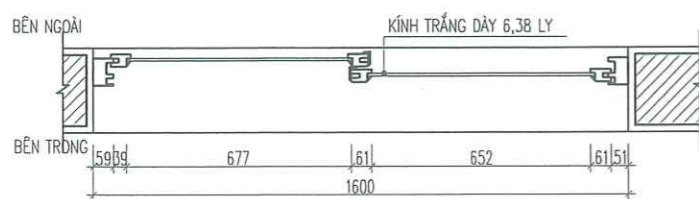

CHI TIẾT CỬA VK1

SL: 01 BỘ

MẶT CẮT 3 - 3

CHI TIẾT CỬA SỔ SW

SL: 04 BỘ

XÂY DỰNG TỈNH PHÚ THỌ
THẨM ĐỊNH
Theo văn bản số: ..... /
Ngày... tháng... năm 20...
Ký tên

SỬA ĐỔI:

LẦN	NGÀY	XÁC NHẬN
1		
2		
3		
4		

CHỦ ĐẦU TƯ:
BAN NỘI CHÍNH TỈNH ỦY PHÚ THỌ
CÔNG TRÌNH:

CẢI TẠO, SỬA CHỮA TRỤ SỞ VÀ MUA SẮM TRANG THIẾT BỊ LÀM VIỆC CƠ QUAN BAN NỘI CHÍNH TỈNH ỦY PHÚ THỌ

ĐỊA ĐIỂM XÂY DỰNG:
ĐƯỜNG NGUYỄN TẮT THÀNH PHƯỜNG VIỆT TRÌ - TỈNH PHÚ THỌ

HẠNG MỤC:
NHÀ LÀM VIỆC 3 TẦNG

TÊN BẢN VẼ:
CHI TIẾT CỬA VK1 - CỬA SW

ĐƠN VỊ TƯ VẤN:

SỞ KẾ HOẠCH VÀ ĐẦU TƯ TỈNH PHÚ THỌ
CÔNG TY CỔ PHẦN PHÚ MINH
ĐỊA CHỈ: SỐ 232 HOÀNG QUỐC VIỆT - PHƯỜNG VIỆT TRÌ - TỈNH PHÚ THỌ
ĐT: 0814.000.666 - EMAIL: MR.PTM123@GMAIL.COM

GIÁM ĐỐC
Phạm Thế Nga

CHỦ TRÌ T/C: Nguyễn Duy Quang
THIẾT KẾ VẼ: Đỗ Trung Dũng
QUẢN LÝ KỸ THUẬT: Cù Tiến Cường

HỒ SƠ THIẾT KẾ THI CÔNG

KHỔ BẢN IN	HOÀN THÀNH	TỶ LỆ	SỐ HIỆU BẢN VẼ
A3	2025	.../...	KT:09