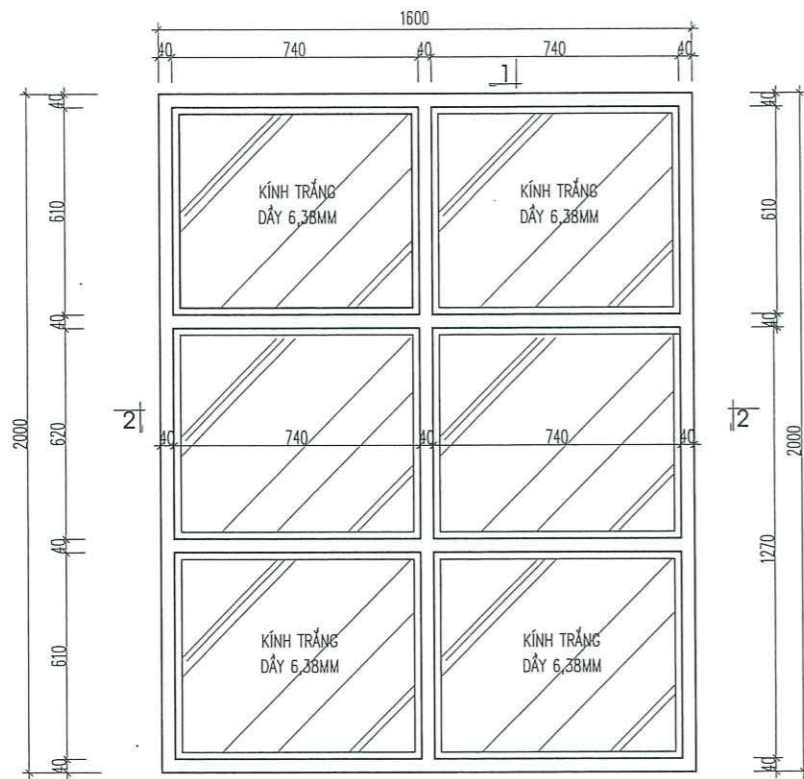

CHI TIẾT CỬA VK1

SL: 01 BỘ

VÁCH KÍNH VK1 THAY MỚI