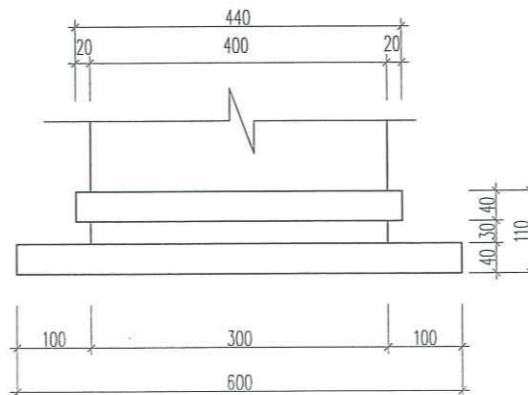

CẮT 1-1

MẶT ĐỨNG CỬA ĐI D1

SỐ LƯỢNG: 01 BỘ

CẮT 2-2

MẶT TRƯỚC BỤC ĐỂ TƯỢNG

MẶT BẰNG BỤC ĐỂ TƯỢNG

CẮT 2-2

CHI TIẾT 1