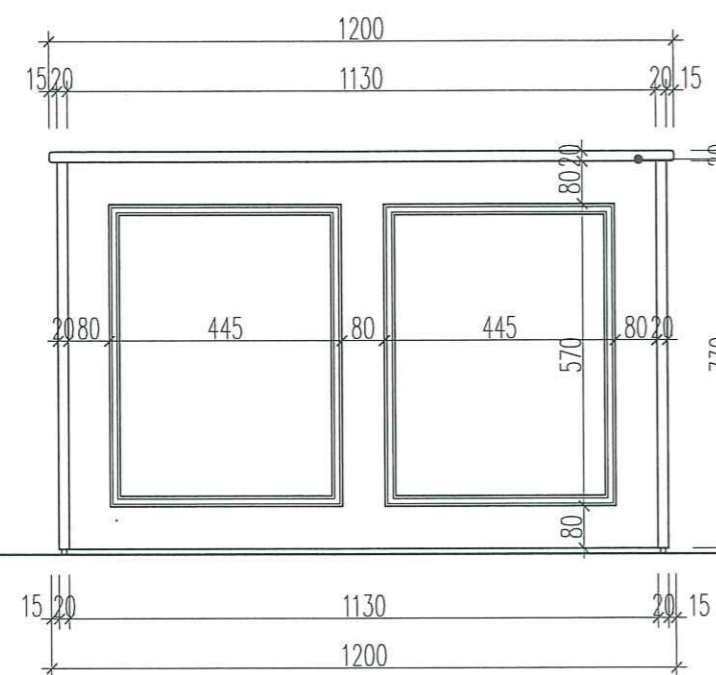

GIÁM ĐỐC

PHẠM THẾ NGA

CHỦ TRÌ TK:

 NGUYỄN DUY QUANG
 THIẾT KẾ VẼ:

 ĐỒ TRUNG DUNG
 QUẢN LÝ KỸ THUẬT:

 CÙ TIẾN CƯỜNG

HỒ SƠ THIẾT KẾ THI CÔNG			
KHỔ BẢN IN	HOÀN THÀNH	TỶ LỆ	SỐ HIỆU BẢN VẼ
A3	2025	.../...	KT:07