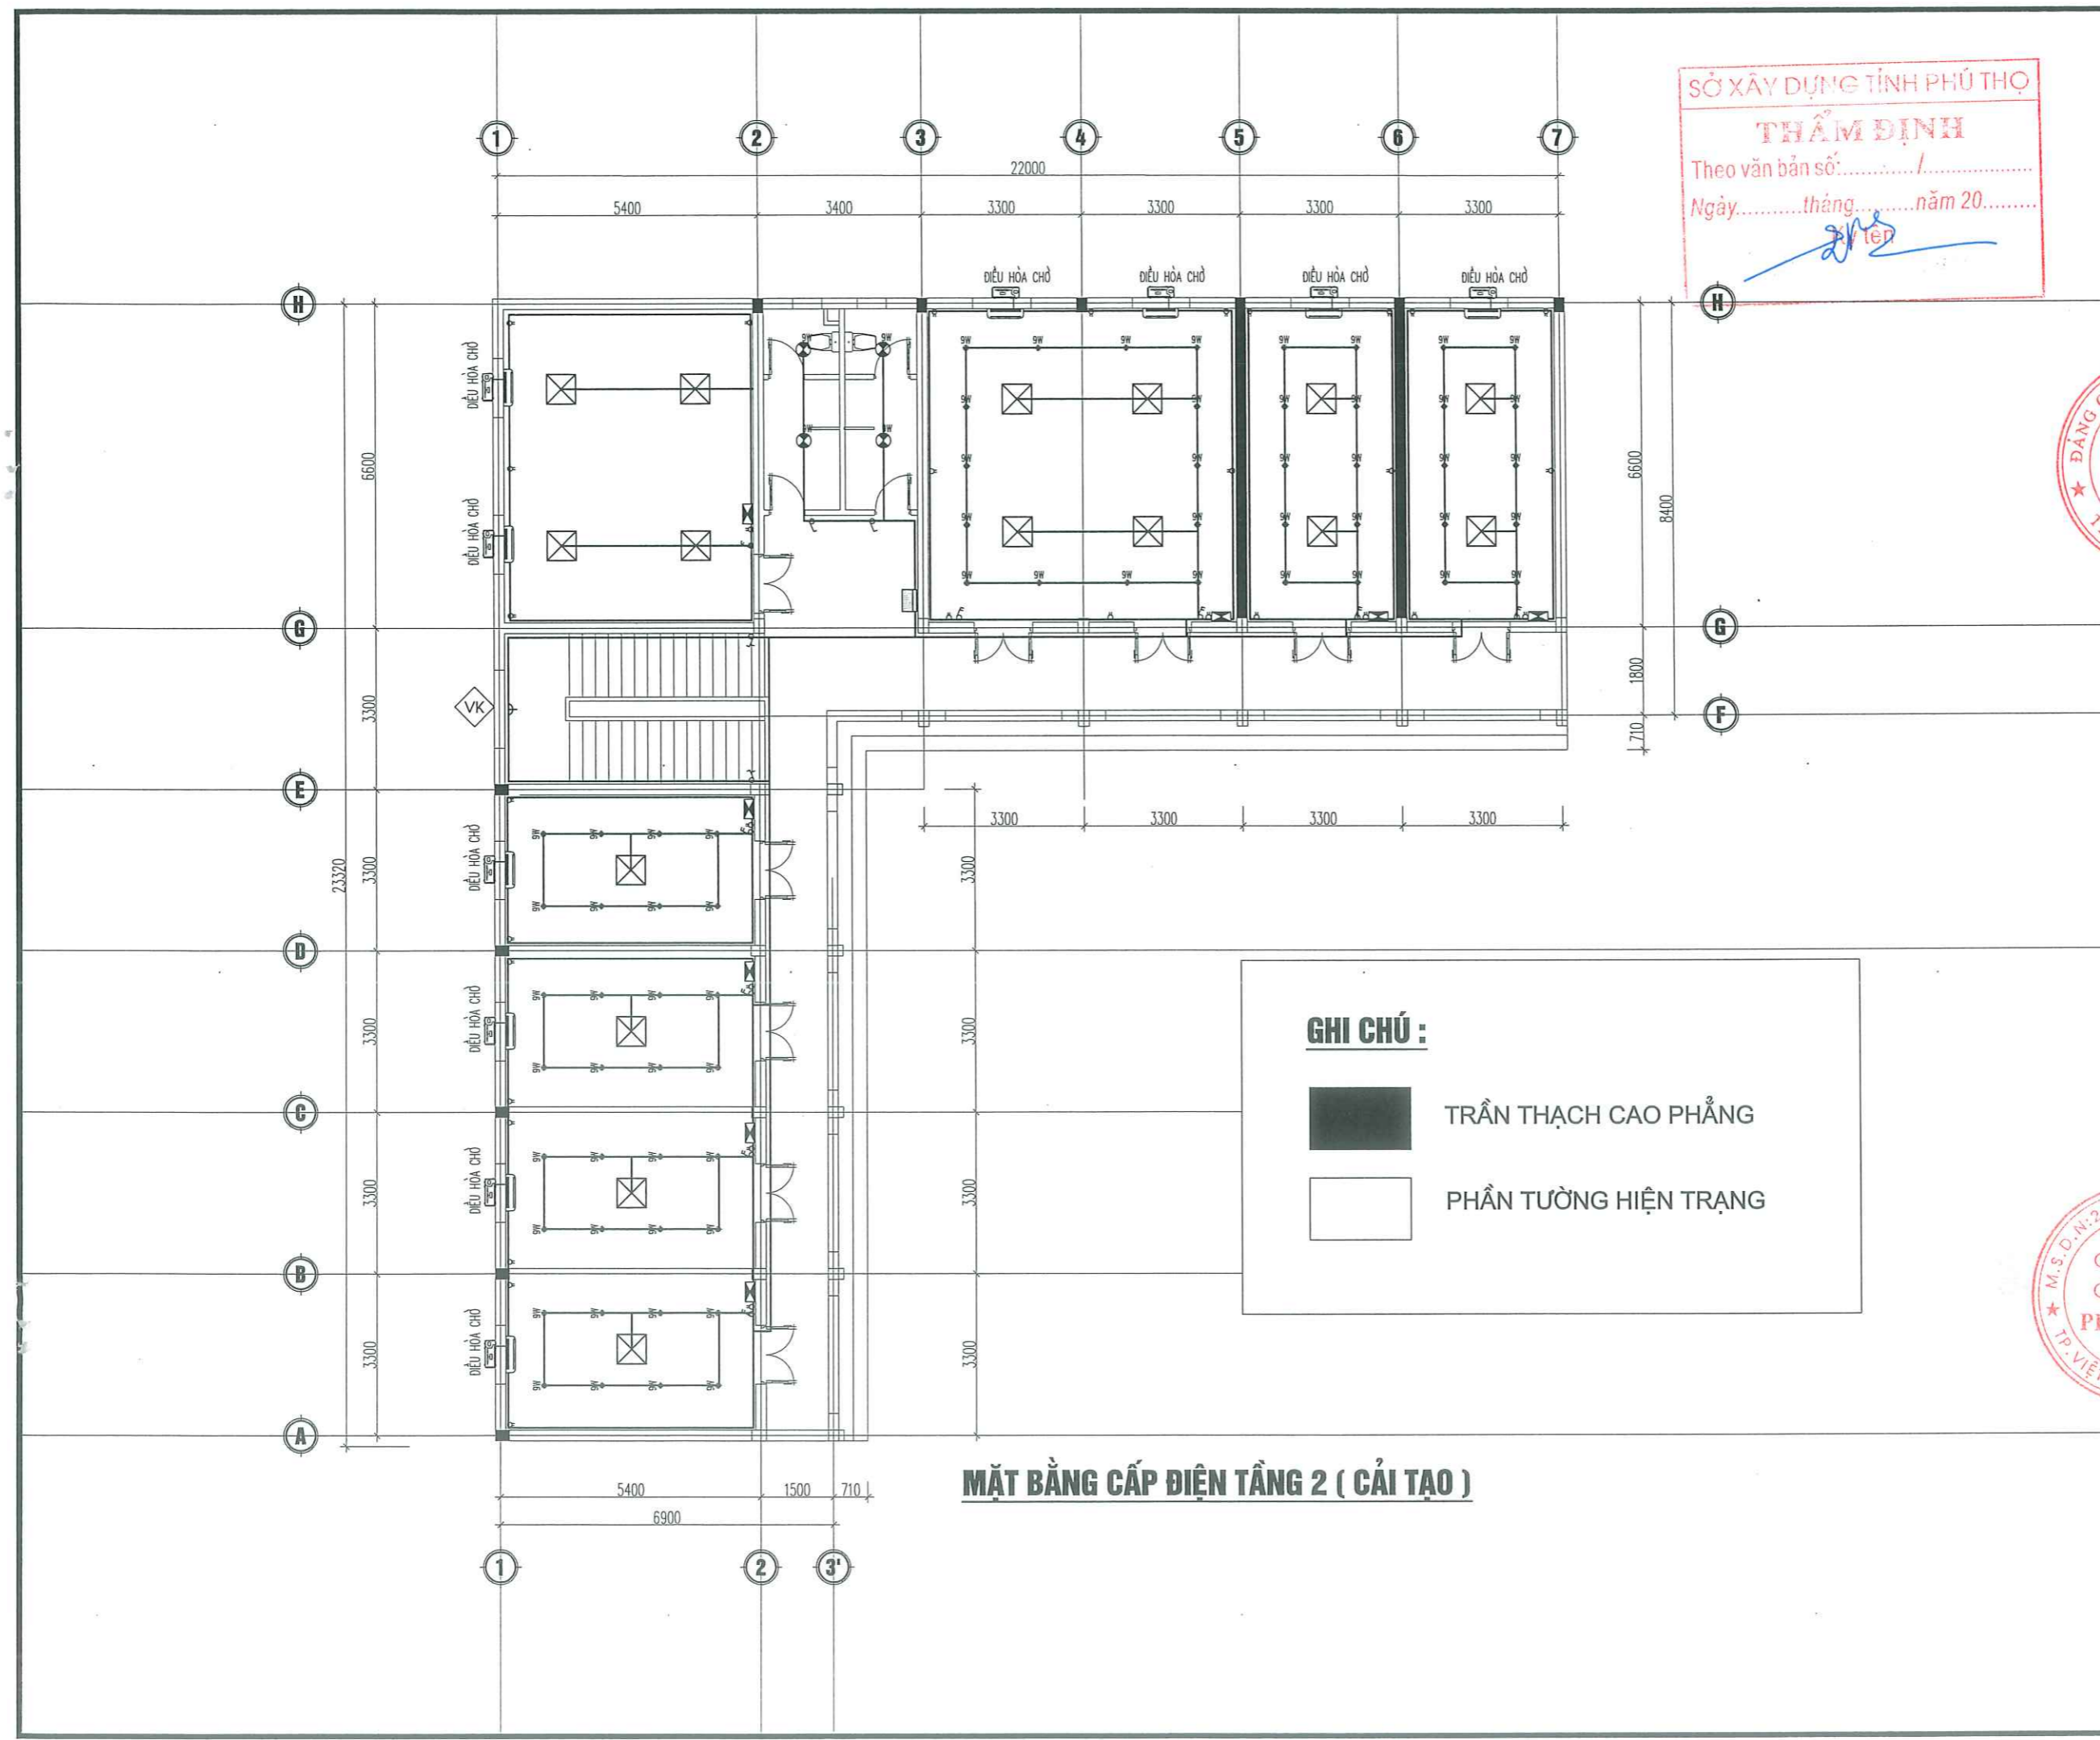

SỞ XÂY DỰNG TỈNH PHÚ THỌ
THẨM ĐỊNH
Theo văn bản số: ..... / .....
Ngày: ..... tháng ..... năm 20.....
(Signature)

SỬA ĐỔI:

LẦN	NGÀY	XÁC NHẬN
1		
2		
3		
4		

CHỦ ĐẦU TƯ:
BAN NỘI CHÍNH TỈNH ỦY PHÚ THỌ
CÔNG TRÌNH:
CẢI TẠO, SỬA CHỮA TRỤ SỞ VÀ MUA SẮM TRANG THIẾT BỊ LÀM VIỆC CƠ QUAN BAN NỘI CHÍNH TỈNH ỦY PHÚ THỌ

ĐỊA ĐIỂM XÂY DỰNG:
ĐƯỜNG NGUYỄN TẮT THÀNH PHƯỜNG VIỆT TRÌ - TỈNH PHÚ THỌ

HẠNG MỤC:
NHÀ LÀM VIỆC 3 TẦNG

TÊN BẢN VẼ:
MẶT BẰNG CẤP ĐIỆN TẦNG 2

ĐƠN VỊ TƯ VẤN:

SỞ KẾ HOẠCH VÀ ĐẦU TƯ TỈNH PHÚ THỌ
CÔNG TY CỔ PHẦN PHÚ MINH
ĐỊA CHỈ: SỐ 232 HƯỚNG QUỐC VIỆT - PHƯỜNG VIỆT TRÌ - TỈNH PHÚ THỌ
ĐT: 0814.000.668 - EMAIL: MR.PTN123@GMAIL.COM

GIÁM ĐỐC
(Signature)
PHẠM THẾ NGA

CHỦ TRÌ TK:
NGUYỄN VĂN DU
THIẾT KẾ VẼ:
(Signature)
ĐỒ TRUNG DŨNG
QUẢN LÝ KỸ THUẬT:
(Signature)
CÙ TIẾN CƯỜNG

HỒ SƠ THIẾT KẾ THI CÔNG

KHỔ BẢN IN	HOÀN THÀNH	TỶ LỆ	SỐ HIỆU BẢN VẼ
A3	2025	.../...	KT:14