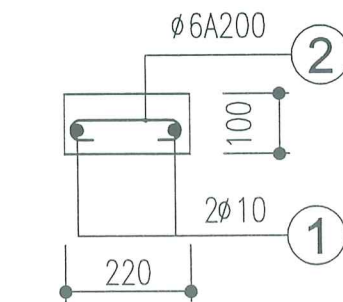

CHI TIẾT GM: L=13.2M