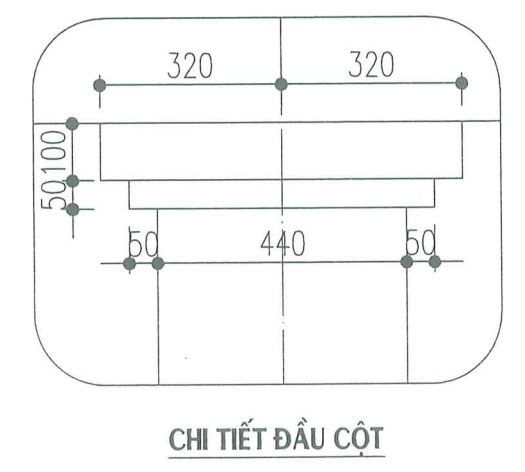

KHỔ BẢN IN	HOÀN THÀNH	TỶ LỆ	SỐ HIỆU BẢN VẼ
A3	2025	.../...	KT-02

- M1**
 LỢP MÁI TÔN LD DÀY 0.32MM
 XÀ CỔ THÉP U60X30X2
 TƯỜNG THU HỒI DÀY 110
 MÁI BÊ TÔNG CỐT THÉP M200
 TRÁT TRẦN VỮA XM M75
- M2**
 LÁNG VỮA XM M75 CÓ ĐÁNH MÀU
 MÁI BÊ TÔNG CỐT THÉP M200
 TRÁT TRẦN VỮA XM M75
- N**
 LÁT NỀN GẠCH LD 400X400
 LÓT VỮA XM M50 DÀY 30
 BÊ TÔNG GẠCH VỠ M50
 ĐẤT ĐẤP TÔN NỀN
 ĐẤT TỰ NHIÊN