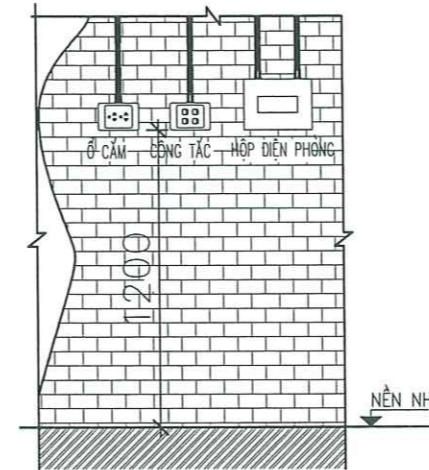

BẢNG THỐNG KÊ VẬT TƯ ĐIỆN

STT	TÊN VẬT LIỆU	KÝ HIỆU	SỐ LƯỢNG	ĐƠN VỊ	GHI CHÚ
01	CÔNG TẮC 1 HẠT	6	00	CÁI	LẮP CÁCH SÀN 1,2M
02	CÔNG TẮC 2 HẠT	6	01	CÁI	LẮP CÁCH SÀN 1,2M
03	Ổ CẮM ĐÔI	8	07	CÁI	LẮP CÁCH SÀN 0,3M
04	Ổ CẮM ẨM SÀN	⊕	01	CÁI	LẮP ẨM SÀN
05	TỦ ĐIỆN MODUL	⊞	01	CÁI	LẮP CÁCH SÀN 1,5M
06	ÁT TÔ MẮT MCB 1P-16A	—	01	CÁI	LẮP CÁCH SÀN 1,2M
07	ÁT TÔ MẮT MCB 3P-40A	—	01	CÁI	LẮP CÁCH SÀN 1,2M
08	DÂY ĐIỆN CU/PVC/PVC 2x1,5MM2	—	50	M	ẨM TƯỜNG
09	DÂY ĐIỆN CU/PVC/PVC 2x2,5MM2	—	50	M	ẨM TƯỜNG
10	DÂY ĐIỆN CU/PVC/PVC 2x4MM2	—	15	M	ẨM TƯỜNG
11	HỘP NỐI	⊞	22	CÁI	ẨM TƯỜNG
12	DÂY LED ẨM TRẦN	—	00	M	LẮP ẨM TRẦN
13	BÌNH NÓNG LẠNH	☺	00	CÁI	
14	DÂY ĐIỆN TRỰC BỔ SUNG+ PHỤ KIỆN TREO DÂY		01	LÔ	BỔ SUNG
15					
16					
17					
18					

CHI TIẾT LẮP ĐẶT Ổ CẮM - CÔNG TẮC

GHI CHÚ:

- TẮT CẢ HỆ THỐNG DÂY DẪN ĐIỆN TRONG NHÀ DÙNG DÂY ĐIỆN TRẦN PHỤ VÀ LUẬN TRONG ỐNG NHỰA CỨNG Ø20
- DÂY DẪN TỪ CÔNG TẮC, HỘP SỐ RA ĐÈN QUẠT DÙNG DÂY ĐIỆN 2x1,5MM2.
- DÂY DẪN TỪ MCB ĐẾN Ổ CẮM ĐIỆN DÙNG DÂY ĐIỆN 2x2,5MM2
- DÂY DẪN TỪ MCB ĐẾN ĐIỀU HÒA ĐIỆN DÙNG DÂY ĐIỆN 2x2,5MM2
- VẬT TƯ THIẾT BỊ LẮP THEO QUY CÁCH GHI Ở BẢNG THỐNG KÊ VÀ DÙNG HÀNG LIÊN DOANH

SỞ XÂY DỰNG TỈNH PHÚ THỌ
THẨM ĐỊNH
Theo văn bản số:...../.....
Ngày.....tháng.....năm 20.....
Ký tên