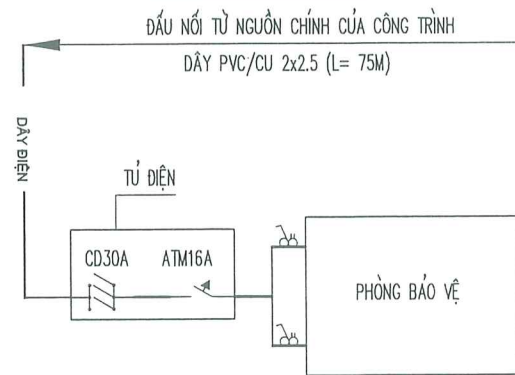

SƠ ĐỒ CẤP ĐIỆN

GHI CHÚ:

- TẤT CẢ HỆ THỐNG DÂY DẪN ĐIỆN TRONG NHÀ DÙNG DÂY ĐIỆN LỖ ĐỒNG VỎ NHỰA VÀ LUỒN TRONG ỐNG NHỰA SP#20
- DÂY DẪN TỪ CÔNG TẮC RA ĐÈN QUẠT DÙNG DÂY DẪN 2x1,5MM.
- DÂY DẪN TỪ Ổ NỐI ĐẾN CÁC Ổ CẮM ĐIỆN DÙNG DÂY 2x2,5MM
- Ổ CẮM Đ TRONG NHÀ ĐẶT Ở CỐT 1.2M. RIÊNG Ổ CẮM QUẠT TƯỜNG ĐỂ CAO 1,8M
- VẬT TƯ THIẾT BỊ LẮP THEO QUY CÁCH GHI Ở BẢNG THỐNG KÊ VÀ DÙNG HÀNG LIÊN DOANH

BẢNG THỐNG KÊ VẬT TƯ THOÁT NƯỚC MÁI

STT	TÊN VẬT LIỆU	S.L	Đ.V	SL: 04CK
1	ỐNG NHỰA #90	7.2	M	TM- #90
2	CẦU INOX CHẮN RÁC	02	CÁI	CHÉCH #90
3	CHÉCH NHỰA	04	CÁI	
4	CÚT GÓC NHỰA #90	02	CÁI	
5	ĐAI INOX GIỮ ỐNG	08	CÁI	GÓC #90

ỐNG THOÁT NƯỚC MÁI SỬ DỤNG ỐNG NHỰA PVC