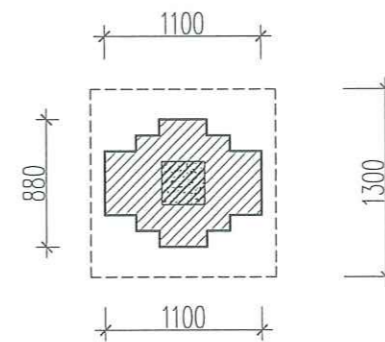

Bảng khối lượng san nền 10 1

Hạng mục	Cột 1	Cột 2	Cột 3	Cột 4	Cột 5	Cột 6	Đơn vị	Khối lượng
Khối lượng đào	10.07	9.59	12.27	4.92	6.68	3.58	M3	47.11
Khối lượng đắp	0.03	2.63	41.96	72.01	2.36	0.00	M3	118.99
Diện tích đào	47.94	155.75	297.87	72.47	142.77	43.14	M2	759.94
Diện tích đắp	0.66	42.18	294.77	273.45	78.80	0.00	M2	689.86

Đường Nguyễn Tất Thành, nhựa

Chi cục Thủy Lợi

KHỐI LƯỢNG SAN NỀN

Bảng khối lượng san nền				
Hạng mục	Cột 1	Cột 2	Đơn vị	Khối lượng
Khối lượng đào	0.00	0.00	M3	0.00
Khối lượng đắp	27.03	34.63	M3	61.66
Diện tích đào	0.00	0.00	M2	0.00
Diện tích đắp	233.28	225.94	M2	459.22

QUẢN LÝ KỸ THUẬT:

CỦ TIẾN CƯỜNG

HỒ SƠ THIẾT KẾ THI CÔNG

KHỔ BẢN IN	HOÀN THÀNH	TỶ LỆ	SỐ HIỆU BẢN VẼ
A3	2025	.../...	KT-01

THỐNG KÊ CỐT THÉP (CHO 1CK)

TÊN K.C	SỐ HIỆU	HÌNH DÁNG & KÍCH THƯỚC	Ø MM	CHIỀU DÀI 1 THANH MM	SỐ LƯỢNG		TỔNG CHIỀU DÀI M	TỔNG T. LƯỢNG KG
					1.C.K	T.BỘ		
MT1 06CK	1	250 1050	12	1300	12	12	15.6	13.8
	2	750 750 80	10	3160	5	5	15.8	9.7
	3	80 750 80	10	910	20	20	18.2	11.2
	4	750	10	750	8	8	6.0	3.7
	5	16 BU LÔNG D20 L=0.5M				4	4	

MẶT ĐỨNG HÀNG RÀO NAN SẮT HỘP ĐIỂN HÌNH 2 MẶT NHƯ NHAU
ĐOẠN A-B L= 52.0 M

SỞ XÂY DỰNG TỈNH PHÚ THỌ
THẨM ĐỊNH
 Theo văn bản số: /
 Ngày: tháng năm 20.....
 Ký tên

TRỤ CỔNG

MẶT CẮT 1-1

MẶT CẮT 2-2

SỬA ĐỔI:

LẦN	NGÀY	XÁC NHẬN
1		
2		
4		