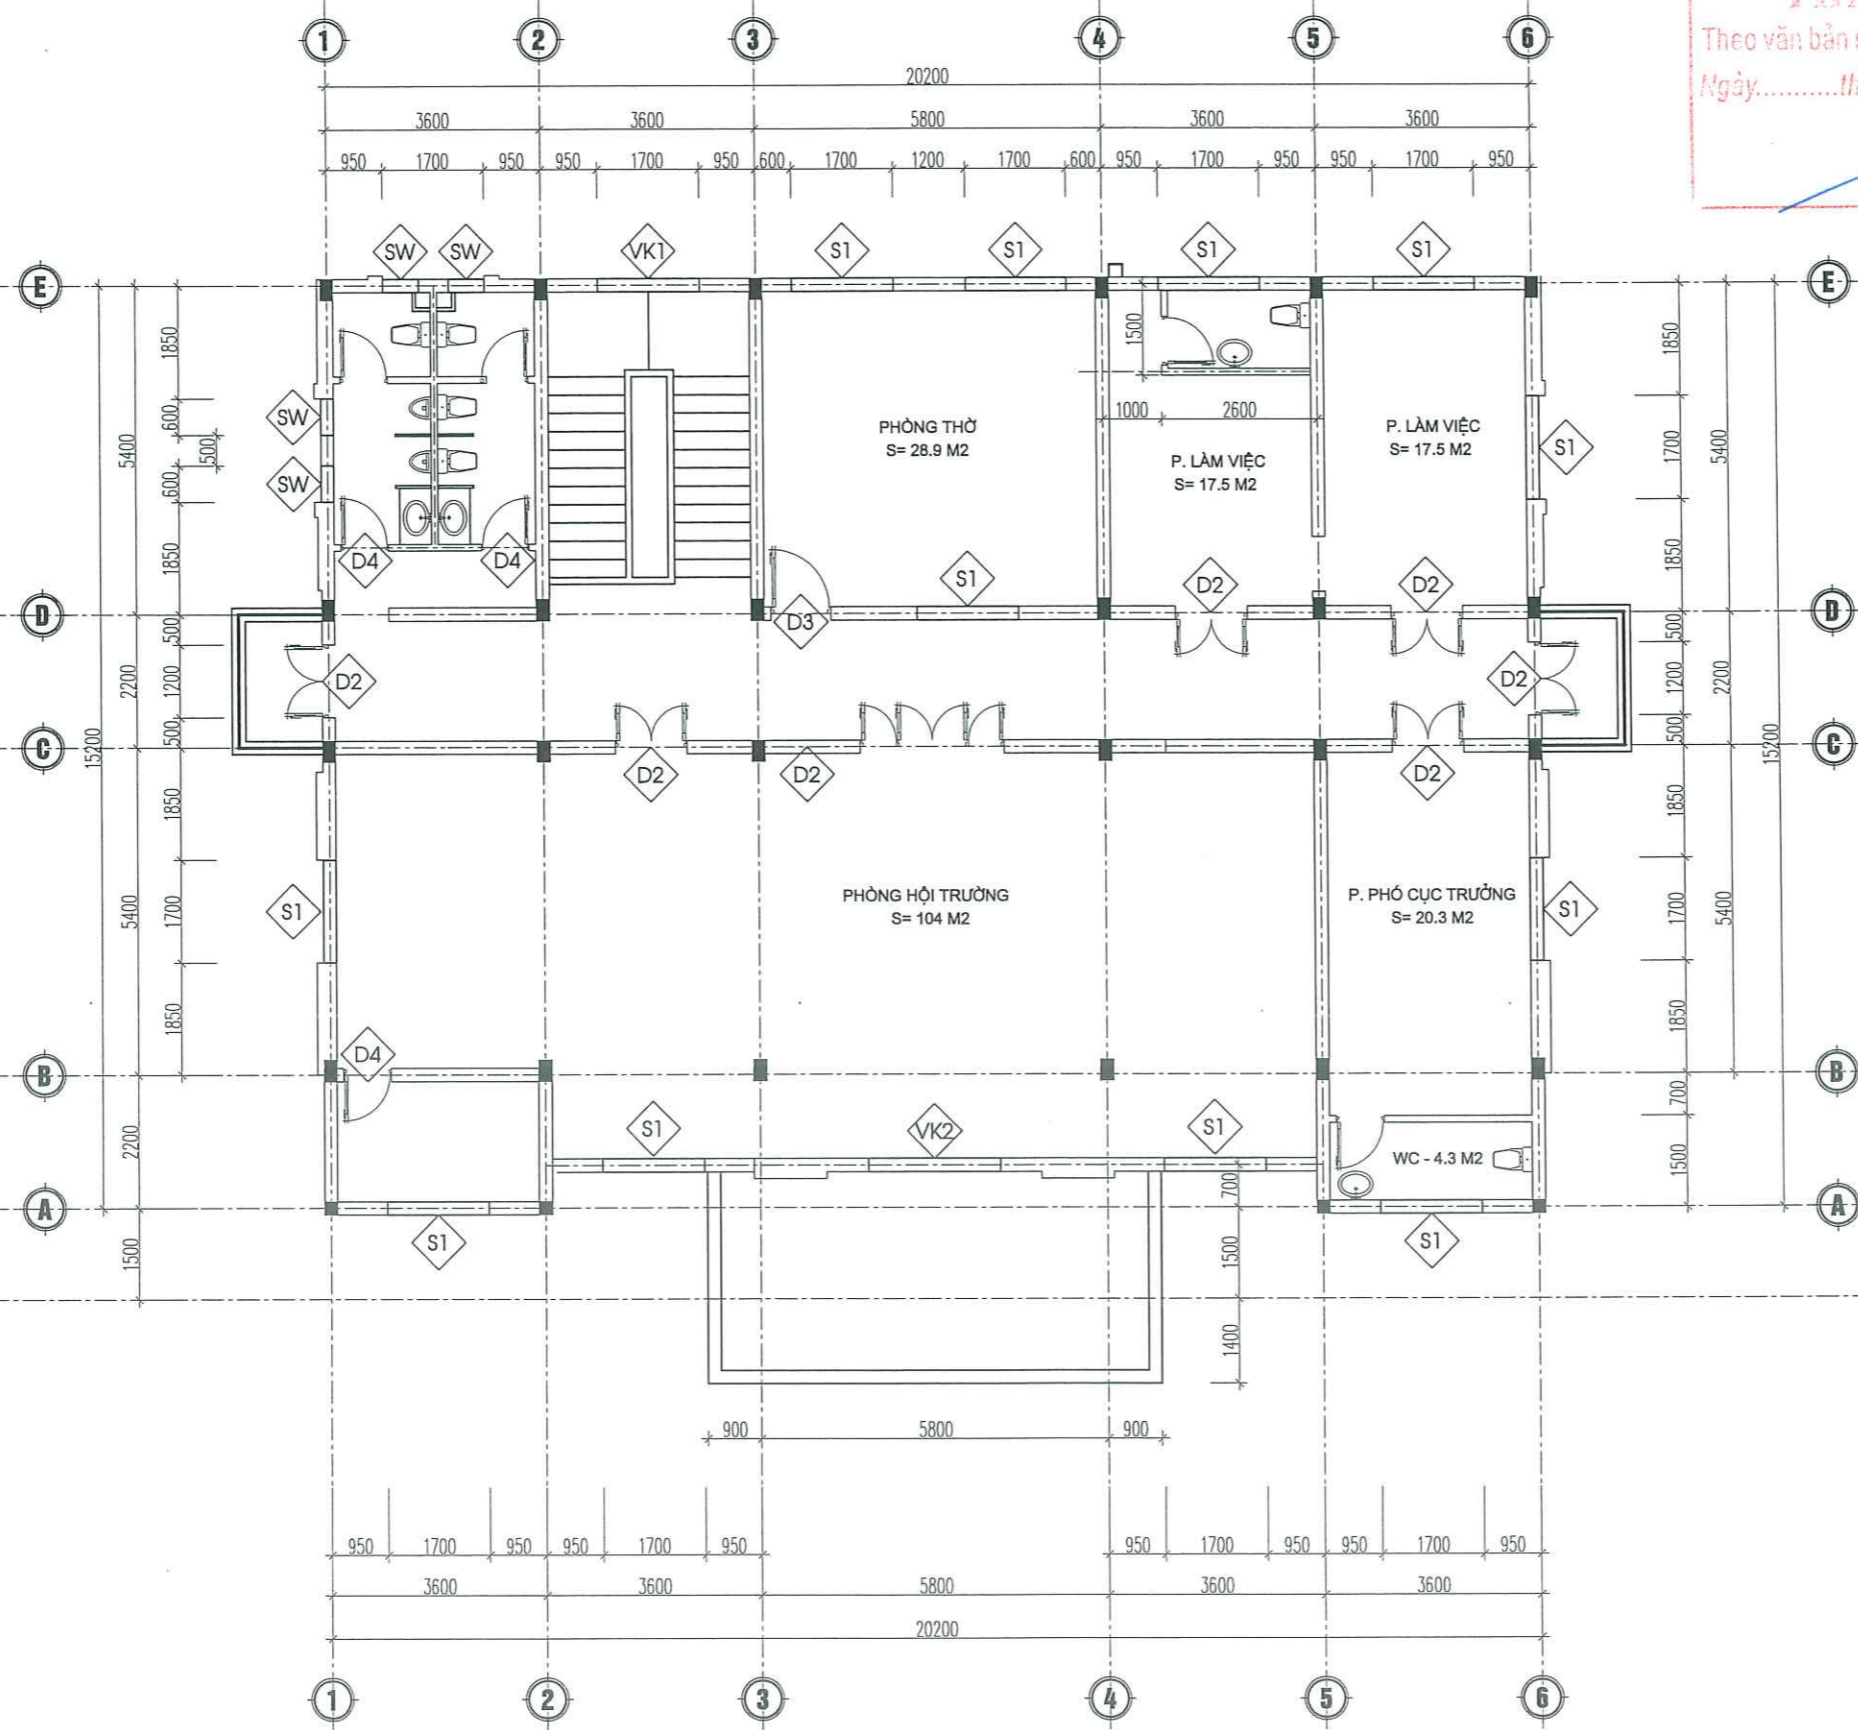

SỞ XÂY DỰNG TỈNH PHÚ THỌ
THẨM ĐỊNH
Theo văn bản số: ..... / .....
Ngày: ..... tháng ..... năm 20.....
Ký tên: *[Signature]*

SỬA ĐỔI:

LẦN	NGÀY	XÁC NHẬN
1		
2		
3		
4		

BAN NỘI CHÍNH TỈNH ỦY PHÚ THỌ
CÔNG TRÌNH:
CẢI TẠO, SỬA CHỮA TRỤ SỞ VÀ MUA SẮM
TRANG THIẾT BỊ LÀM VIỆC CƠ QUAN
BAN NỘI CHÍNH TỈNH ỦY PHÚ THỌ

ĐIỂM XÂY DỰNG:
ĐƯỜNG NGUYỄN TẮT THÀNH
PHƯỜNG VIỆT TRÌ - TỈNH PHÚ THỌ

HẠNG MỤC:
NHÀ LÀM VIỆC 3 TẦNG

TÊN BẢN VẼ:
MẶT BẰNG HIỆN TRẠNG T3

ĐƠN VỊ TƯ VẤN:

SỞ KẾ HOẠCH VÀ ĐẦU TƯ TỈNH PHÚ THỌ
CÔNG TY CỔ PHẦN PHÚ MINH
ĐỊA CHỈ: SỐ 232 HOÀNG QUỐC VIỆT - PHƯỜNG VIỆT TRÌ - TỈNH PHÚ THỌ
ĐT: 0814.000.866 - EMAIL: MR.PTN123@GMAIL.COM

PHẠM THẾ NGÀ
GIÁM ĐỐC
[Signature]

CHỦ TRÌ TK: *[Signature]*
CỤ TIẾN CƯỜNG
THIẾT KẾ VẼ: *[Signature]*
ĐỒ TRUNG DỨNG
QUẢN LÝ KỸ THUẬT: *[Signature]*
NGUYỄN DUY QUANG

HỒ SƠ THIẾT KẾ THI CÔNG

KHỔ BẢN IN	HOÀN THÀNH	TỶ LỆ	SỐ HIỆU BẢN VẼ
A3	2025	.../...	HT:03

MẶT BẰNG TẦNG 3 (HIỆN TRẠNG)