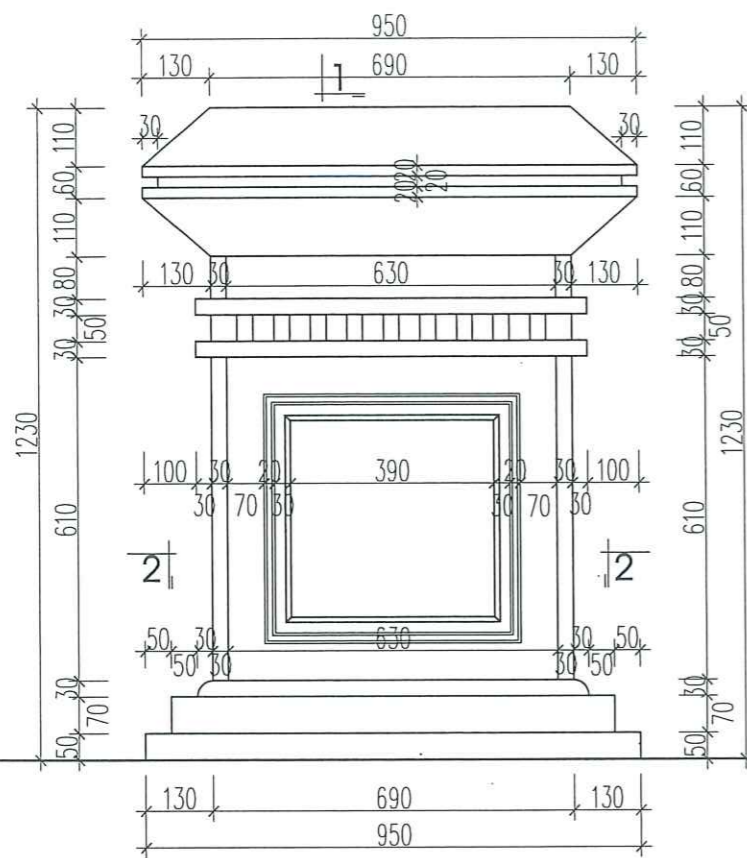

CÙ TIẾN CƯỜNG

HỒ SƠ THIẾT KẾ THI CÔNG

KHỔ BẢN IN	HOÀN THÀNH	TỶ LỆ	SỐ HIỆU BẢN VẼ
A3	2025	.../...	KT-04

MẶT ĐỨNG BỤC PHÁT BIỂU B4
SỐ LƯỢNG: 1 BỘ

MẶT BÊN

MẶT CẮT 1-1

MẶT BẰNG

MẶT CẮT 2-2