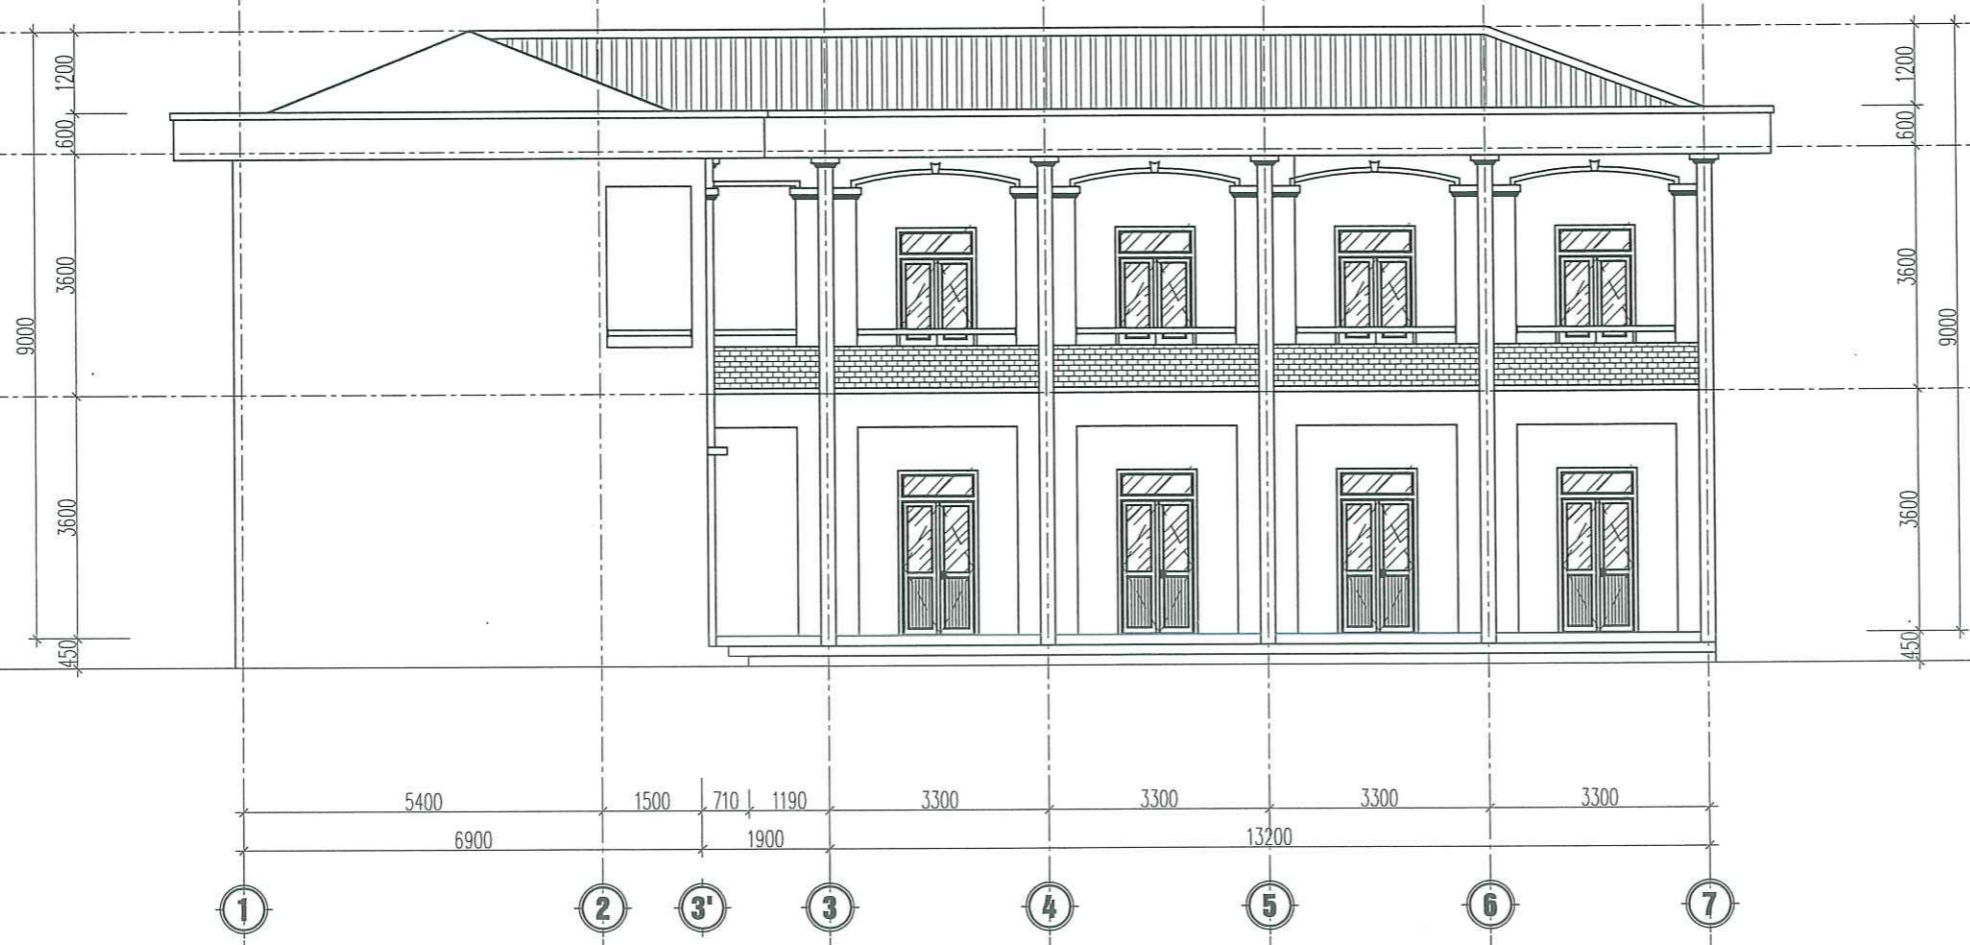

GIÁM ĐỐC
 Phạm Thế Nga

CHỦ TRÌ TK: Nguyễn Duy Quang
 THIẾT KẾ VẼ: Đặng Trung Dũng
 QUẢN LÝ KỸ THUẬT: Nguyễn Văn Sỹ
 CỬ TIẾN CƯỜNG

HỒ SƠ THIẾT KẾ THI CÔNG

KHỞ BÀN IN	HOÀN THÀNH	TỶ LỆ	SỐ HIỆU BẢN VẼ
A3	2025	.../...	KT-02