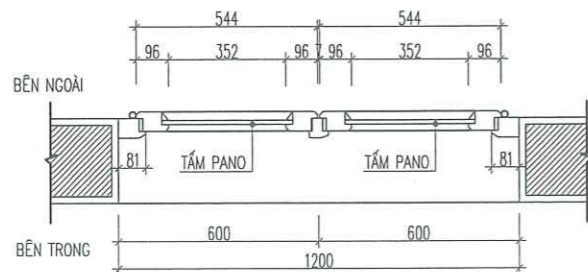

KHỔ BẢN IN	HOÀN THÀNH	TỶ LỆ	SỐ HIỆU BẢN VẼ
A3	2025	.../...	KT:05

CHI TIẾT CỬA ĐI D1 SL: 14 BỘ

MẶT ĐÚNG

CẮT 1-1

CẮT 2-2

CẮT 3-3

GHI CHÚ :

- CỬA ĐI D1* CỬA GỖ KÍNH, GỖ NHÓM II, KÍNH DÀY 8.38LY
- VÁCH KÍNH VK1 VÁCH KÍNH CƯỜNG LỰC, KÍNH CƯỜNG LỰC DÀY 12MM.
- VÁCH KÍNH VK2 VÁCH KÍNH NHÓM HỄ, KÍNH AN TOÀN DÀY 6.38 LY
- CỬA ĐI, CỬA SỐ CÒN LẠI CỬA KHUNG NHÓM HỄ, KÍNH AN TOÀN DÀY 6.38 LY.
- KHI THI CÔNG CẦN KIỂM TRA LẠI KÍCH THƯỚC THỰC TẾ ĐỂ ĐIỀU CHỈNH CHO PHÙ HỢP.