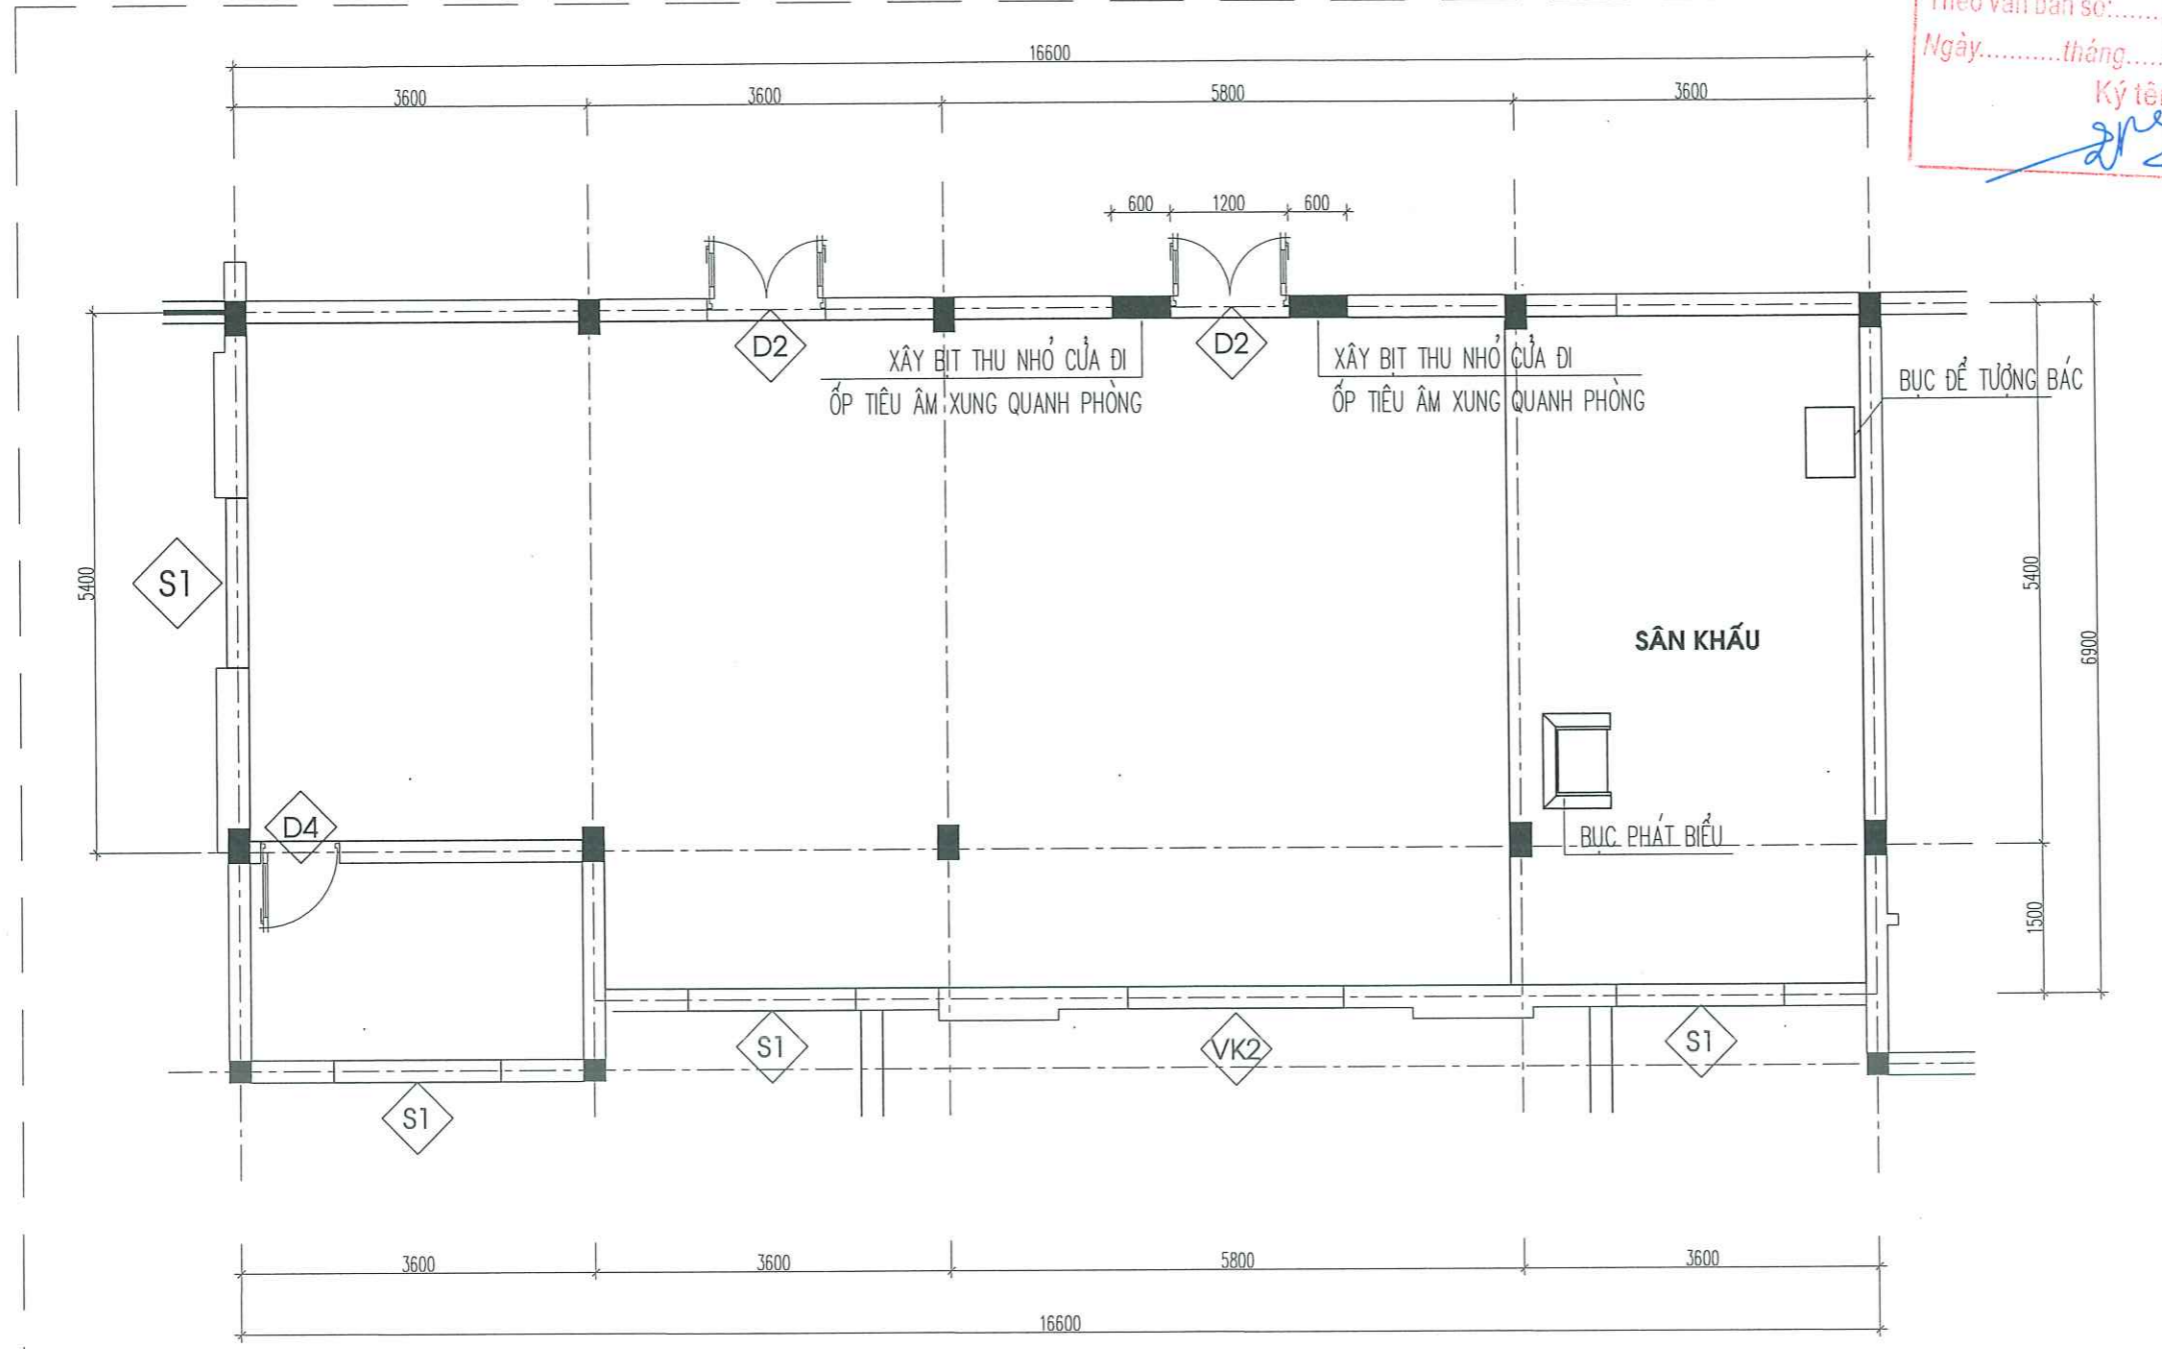

GIÁM ĐỐC
[Signature]
PHẠM THẾ ANGA

CHỦ TRÌ TK: *[Signature]*
 NGUYỄN DUY QUANG
 THIẾT KẾ VẼ: *[Signature]*
 ĐỒ TRUNG DÙNG
 QUẢN LÝ KỸ THUẬT: *[Signature]*
 CÙ TIẾN CƯỜNG

HỒ SƠ THIẾT KẾ THI CÔNG

KHỔ BẢN IN	HOÀN THÀNH	TỶ LỆ	SỐ HIỆU BẢN VẼ
A3	2025	.../...	KT:01