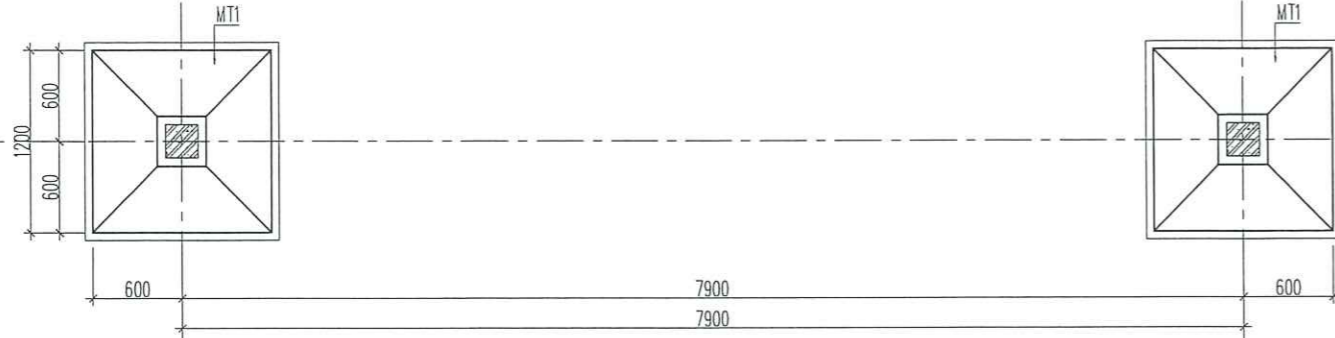

MẶT BẰNG KẾT CẤU CỐNG

MẶT BẰNG ĐỊNH VỊ CỘT

THỐNG KÊ CỐT THÉP CHO 1CK

TÊN K.C	SỐ HIỆU	HÌNH DÁNG & KÍCH THƯỚC	Ø MM	CHIỀU DÀI 1 THANH MM	SỐ LƯỢNG		TỔNG CHIỀU DÀI M	TỔNG T. LƯỢNG KG
					1.C.K	T.BỘ		
MT1 02CK	1	250 1650	16	1900	4	4	7.6	12.0
	2	280 280 50	6	1220	8	8	9.8	2.2
	3	1150	12	1150	18	18	20.7	18.4
CỘT C1 02CK	1	3350	16	3350	4	4	13.4	21.6
	2	170 170 50	6	780	20	20	15.6	3.5
GT 01CK	1	53630	14	53630	4	4	214.5	259.2
	2	150 170 50	6	740	26	26	19.24	5.4