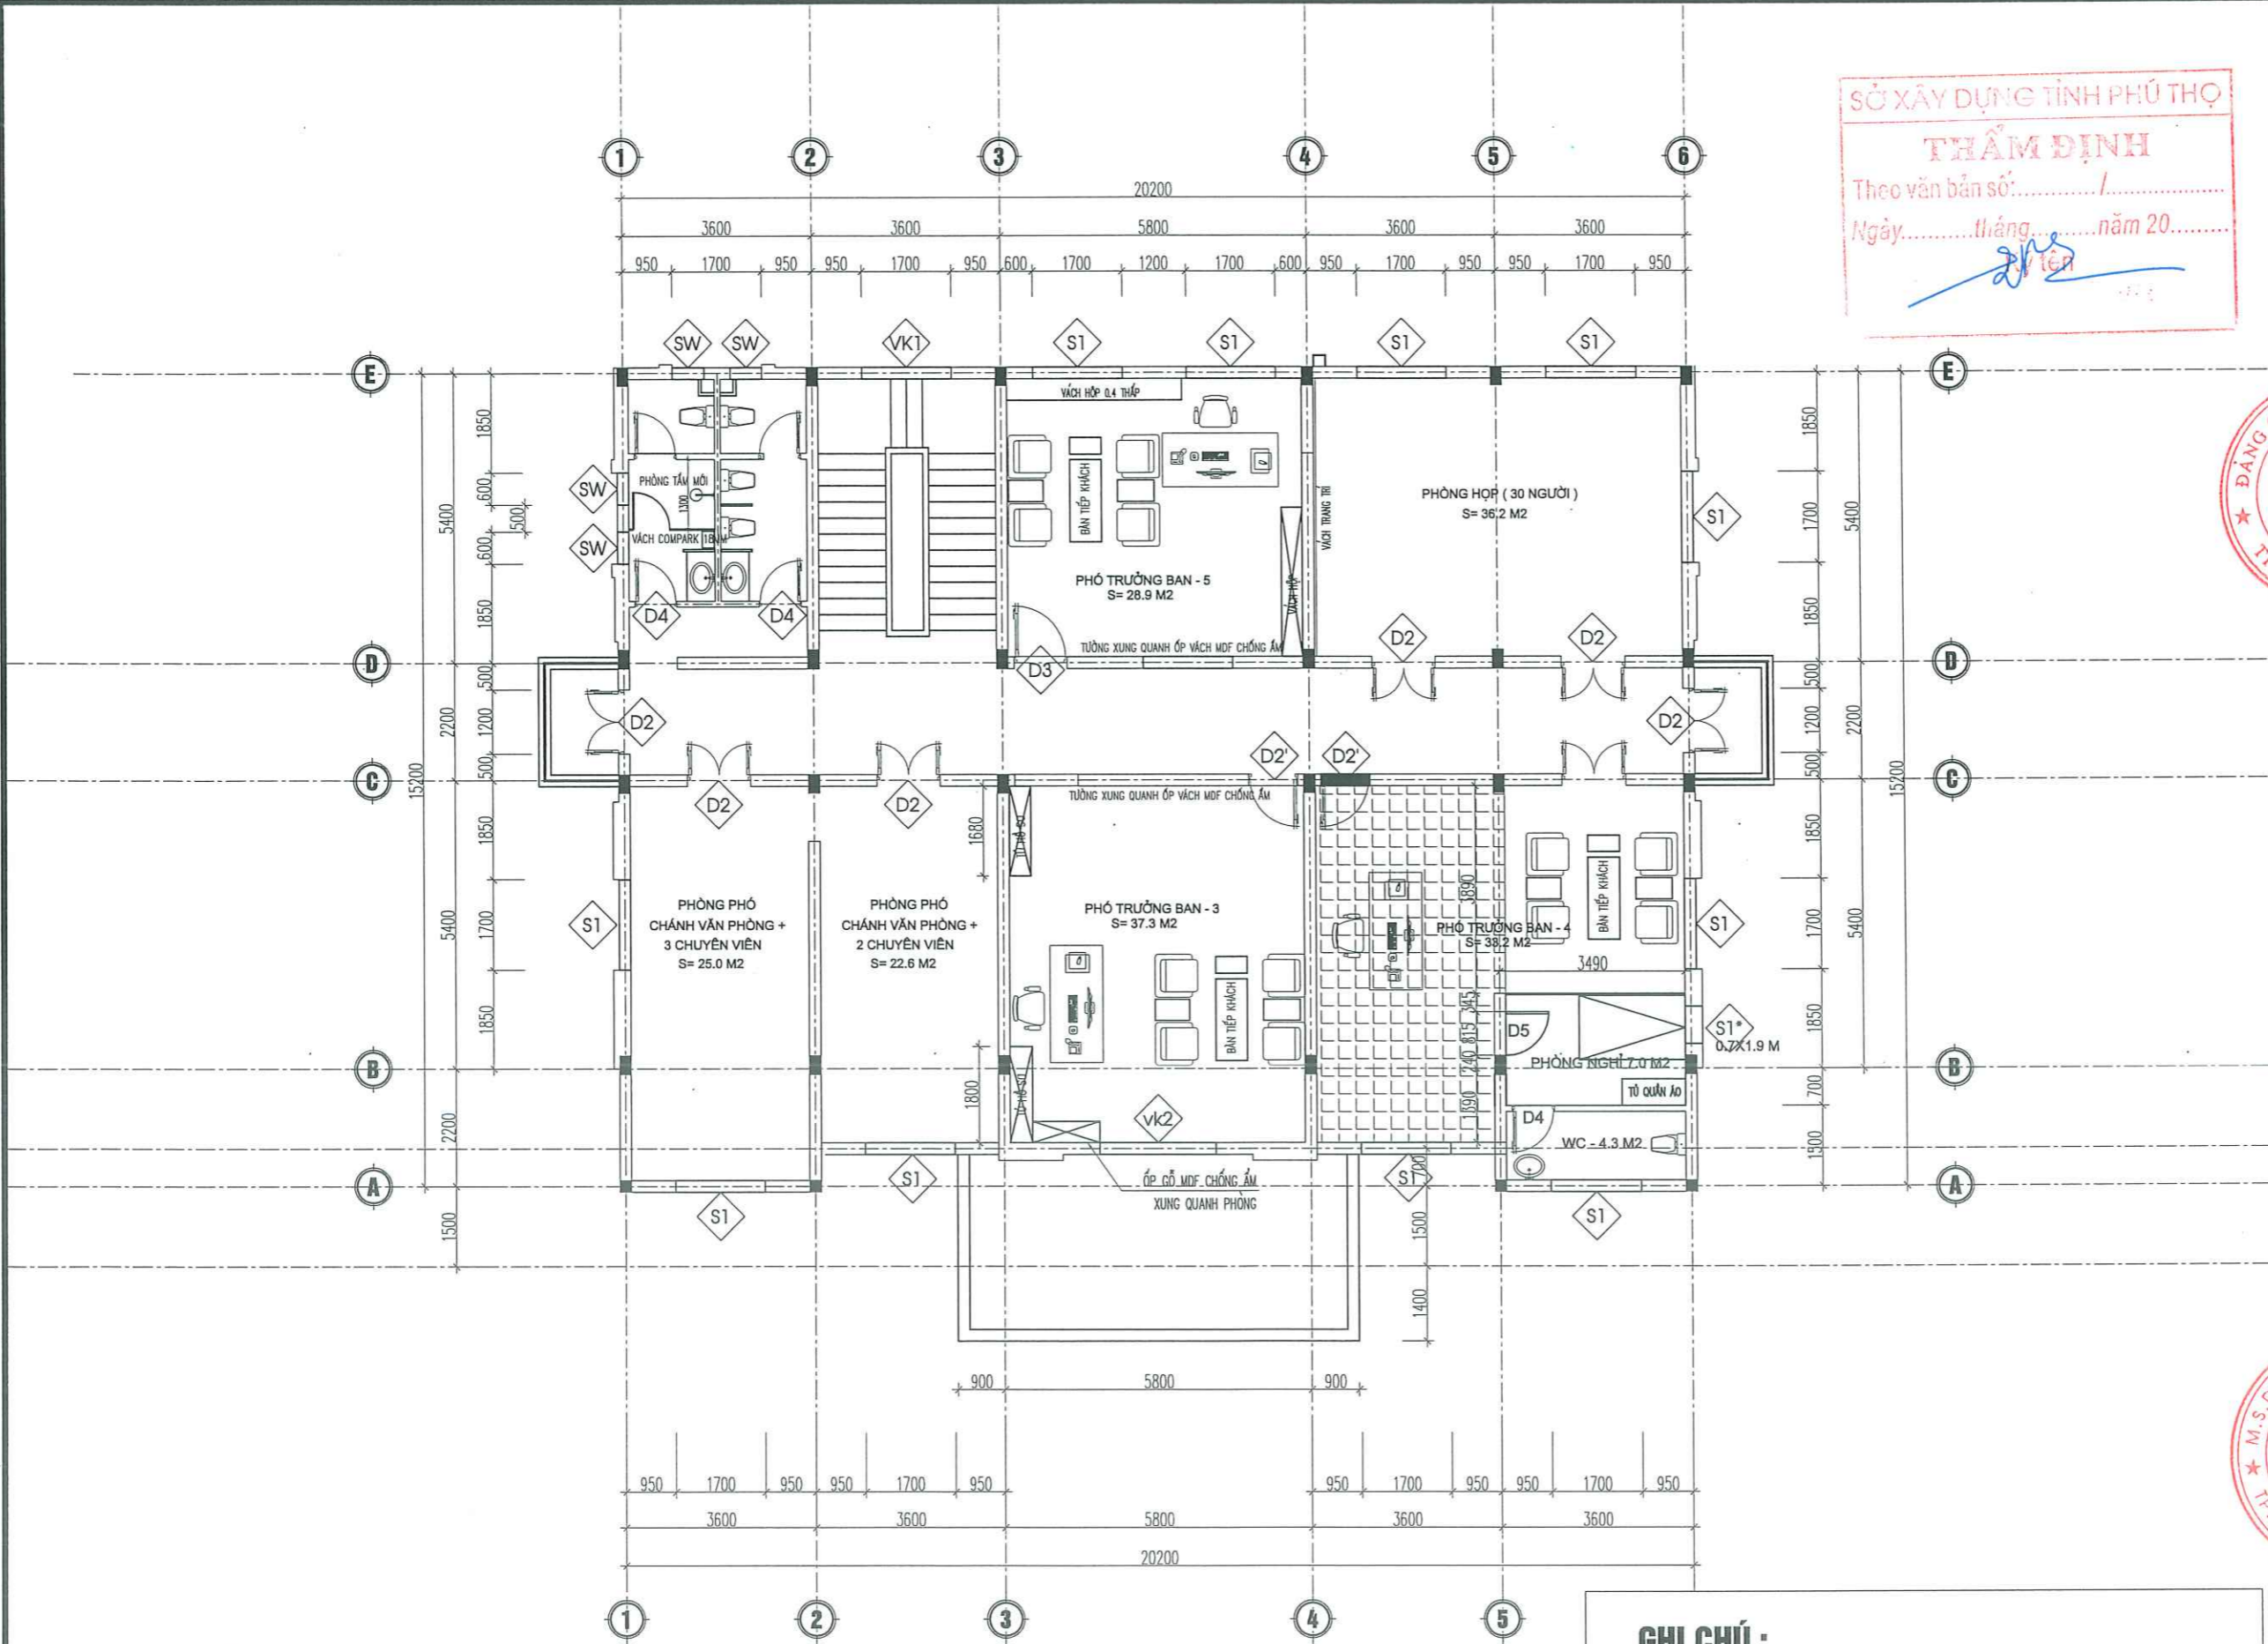

PHẦN CẢI TẠO TẦNG 2 :
 CẠO BỎ LỚP SƠN TƯỜNG HIỆN TRẠNG, VỆ SINH ĐÁNH NHÃN VÀ SƠN LẠI TOÀN BỘ MẶT NGOÀI NHÀ.
 - CẢI TẠO 3 PHÒNG LÀM VIỆC CHO PHÓ TRƯỞNG BAN 3-4-5: LÀM TRẦN THẠCH CAO, NỘI THẤT, VÁCH, TỦ HỒ SƠ...
 - TÍNH LÁT LẠI GẠCH 1 GIAN PHÒNG PHÓ TRƯỞNG BAN 4 - DO SAU KHI PHÁ ĐỖ TƯỜNG NGĂN HIỆN TRẠNG CỐT SÀN 2 GIAN BỊ CHÊNH CỐT NHAU 1.5CM.
 - CẢI TẠO KHU VỆ SINH TẦNG 2 (BỐ TRÍ THÊM GIAN PHÒNG TẮM) - SỬ DỤNG VÁCH COMPARK DÂY 18MM CAO ĐẾN TRẦN