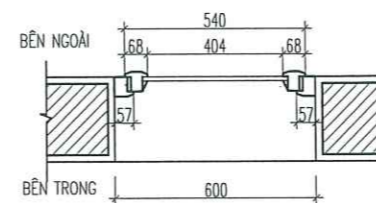

MẶT CẮT 2 - 2

XÂY DỰNG TỈNH PHÚ THỌ
THẨM ĐỊNH
Theo văn bản số: ..... /
Ngày... tháng... năm 20...
Ký tên