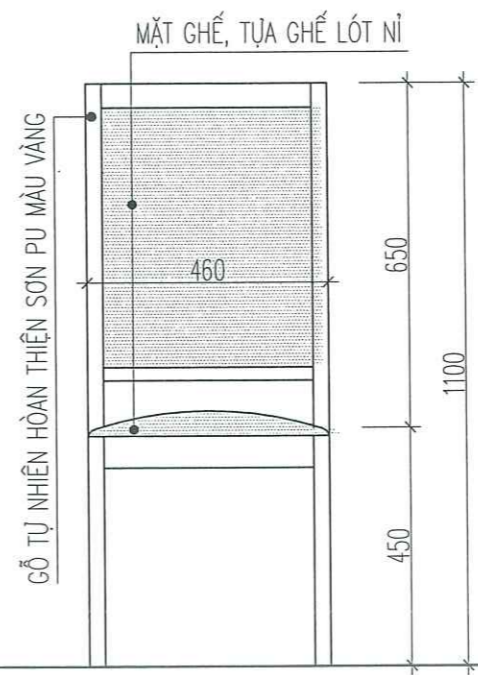

MẶT ĐỨNG CHẾ: TL 1/25

GỖ TỰ NHIÊN HOÀN THIÊN SƠN PU MÀU VÀNG

GỖ TỰ NHIÊN HOÀN THIÊN SƠN PU MÀU VÀNG