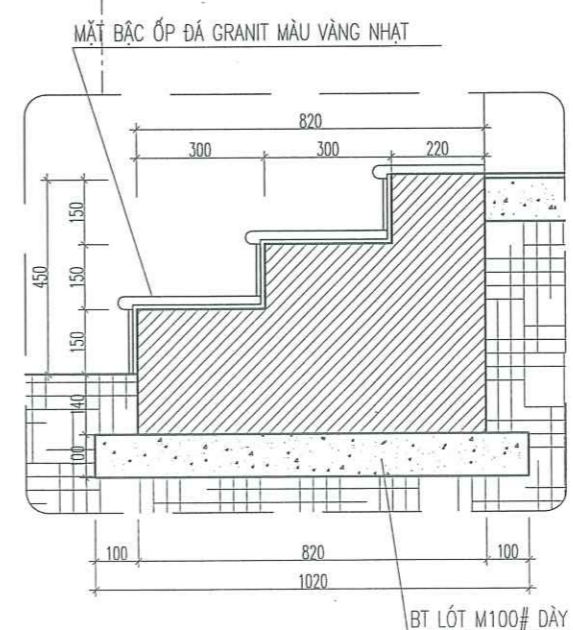

GIÁM ĐỐC
PHẠM THẾ NGÀ

CHỦ TRÌ TK:
 NGUYỄN DUY QUANG
 THIẾT KẾ:
 ĐỖ TRUNG DŨNG
 QUẢN LÝ KỸ THUẬT:
 CÙ TIẾN CƯỜNG

HỒ SƠ THIẾT KẾ THI CÔNG

KHỔ BẢN IN	HOÀN THÀNH	TỶ LỆ	SỐ HIỆU BẢN VẼ
A3	2025	.../...	KT:04

CHI TIẾT BẬC THANG