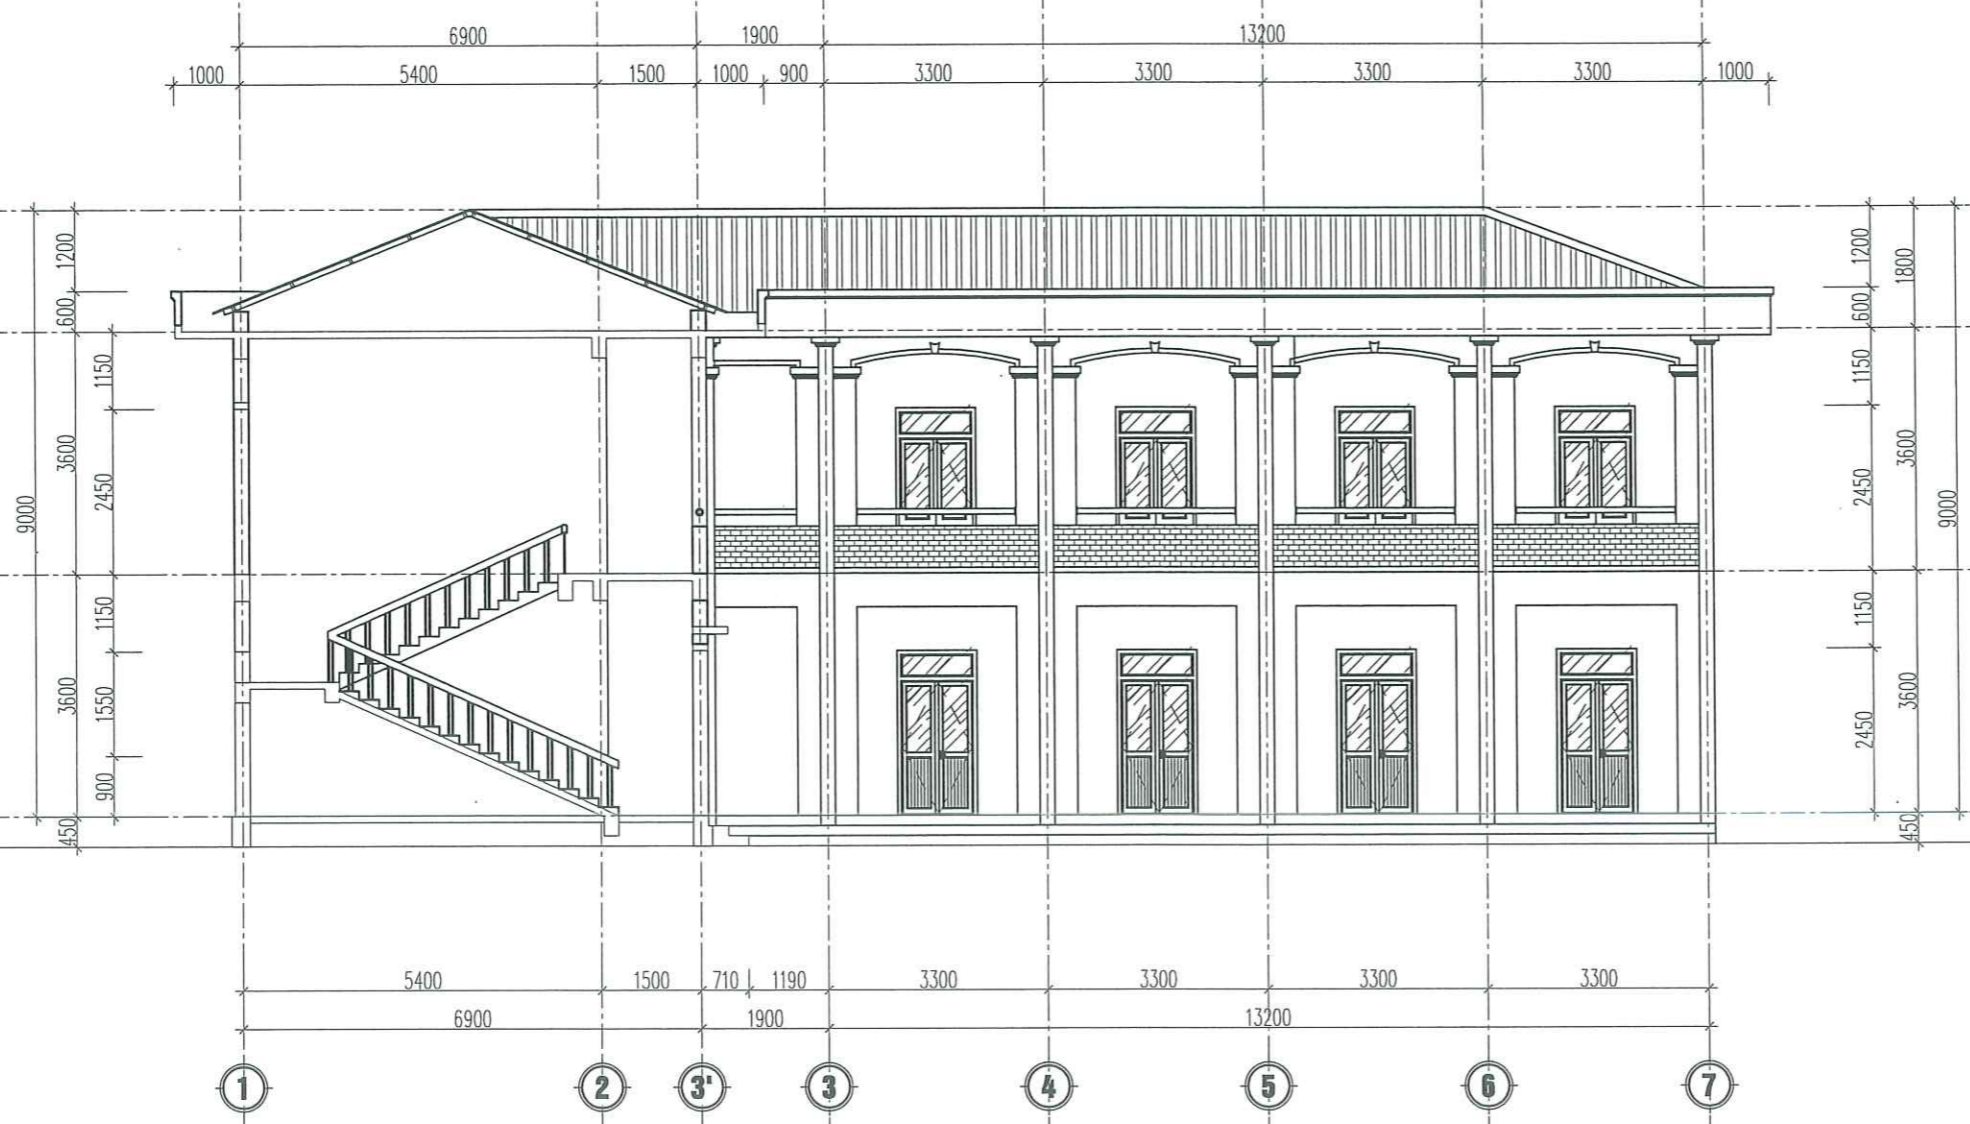

SỞ XÂY DỰNG TỈNH PHÚ THỌ
THẨM ĐỊNH
Theo văn bản số: ..... / .....
Ngày: ..... tháng ..... năm 20.....
Kiến

SỬA ĐỔI:

LẦN	NGÀY	XÁC NHẬN
1		
2		
3		
4		

MẶT CẮT 2-2 (SAU CẢI TẠO)

N	CT
NỀN TẦNG 1	CẦU THANG HIỆN TRẠNG
LÁT GẠCH LD 600X600	MẶT BÁC LÁT GRANITO
LỚP XI MĂNG CÁT MẮC 100 DÀY 20	VỮA LÓT MẮC 75
LỚP BT LÓT DÀY 100	BÀN THANG BTCT ĐỔ TẠI CHỖ
LỚP TÔN NỀN	LỚP XI MĂNG CÁT MẮC 75
ĐẤT TỰ NHIÊN	LĂN SƠN MÀU TRẮNG