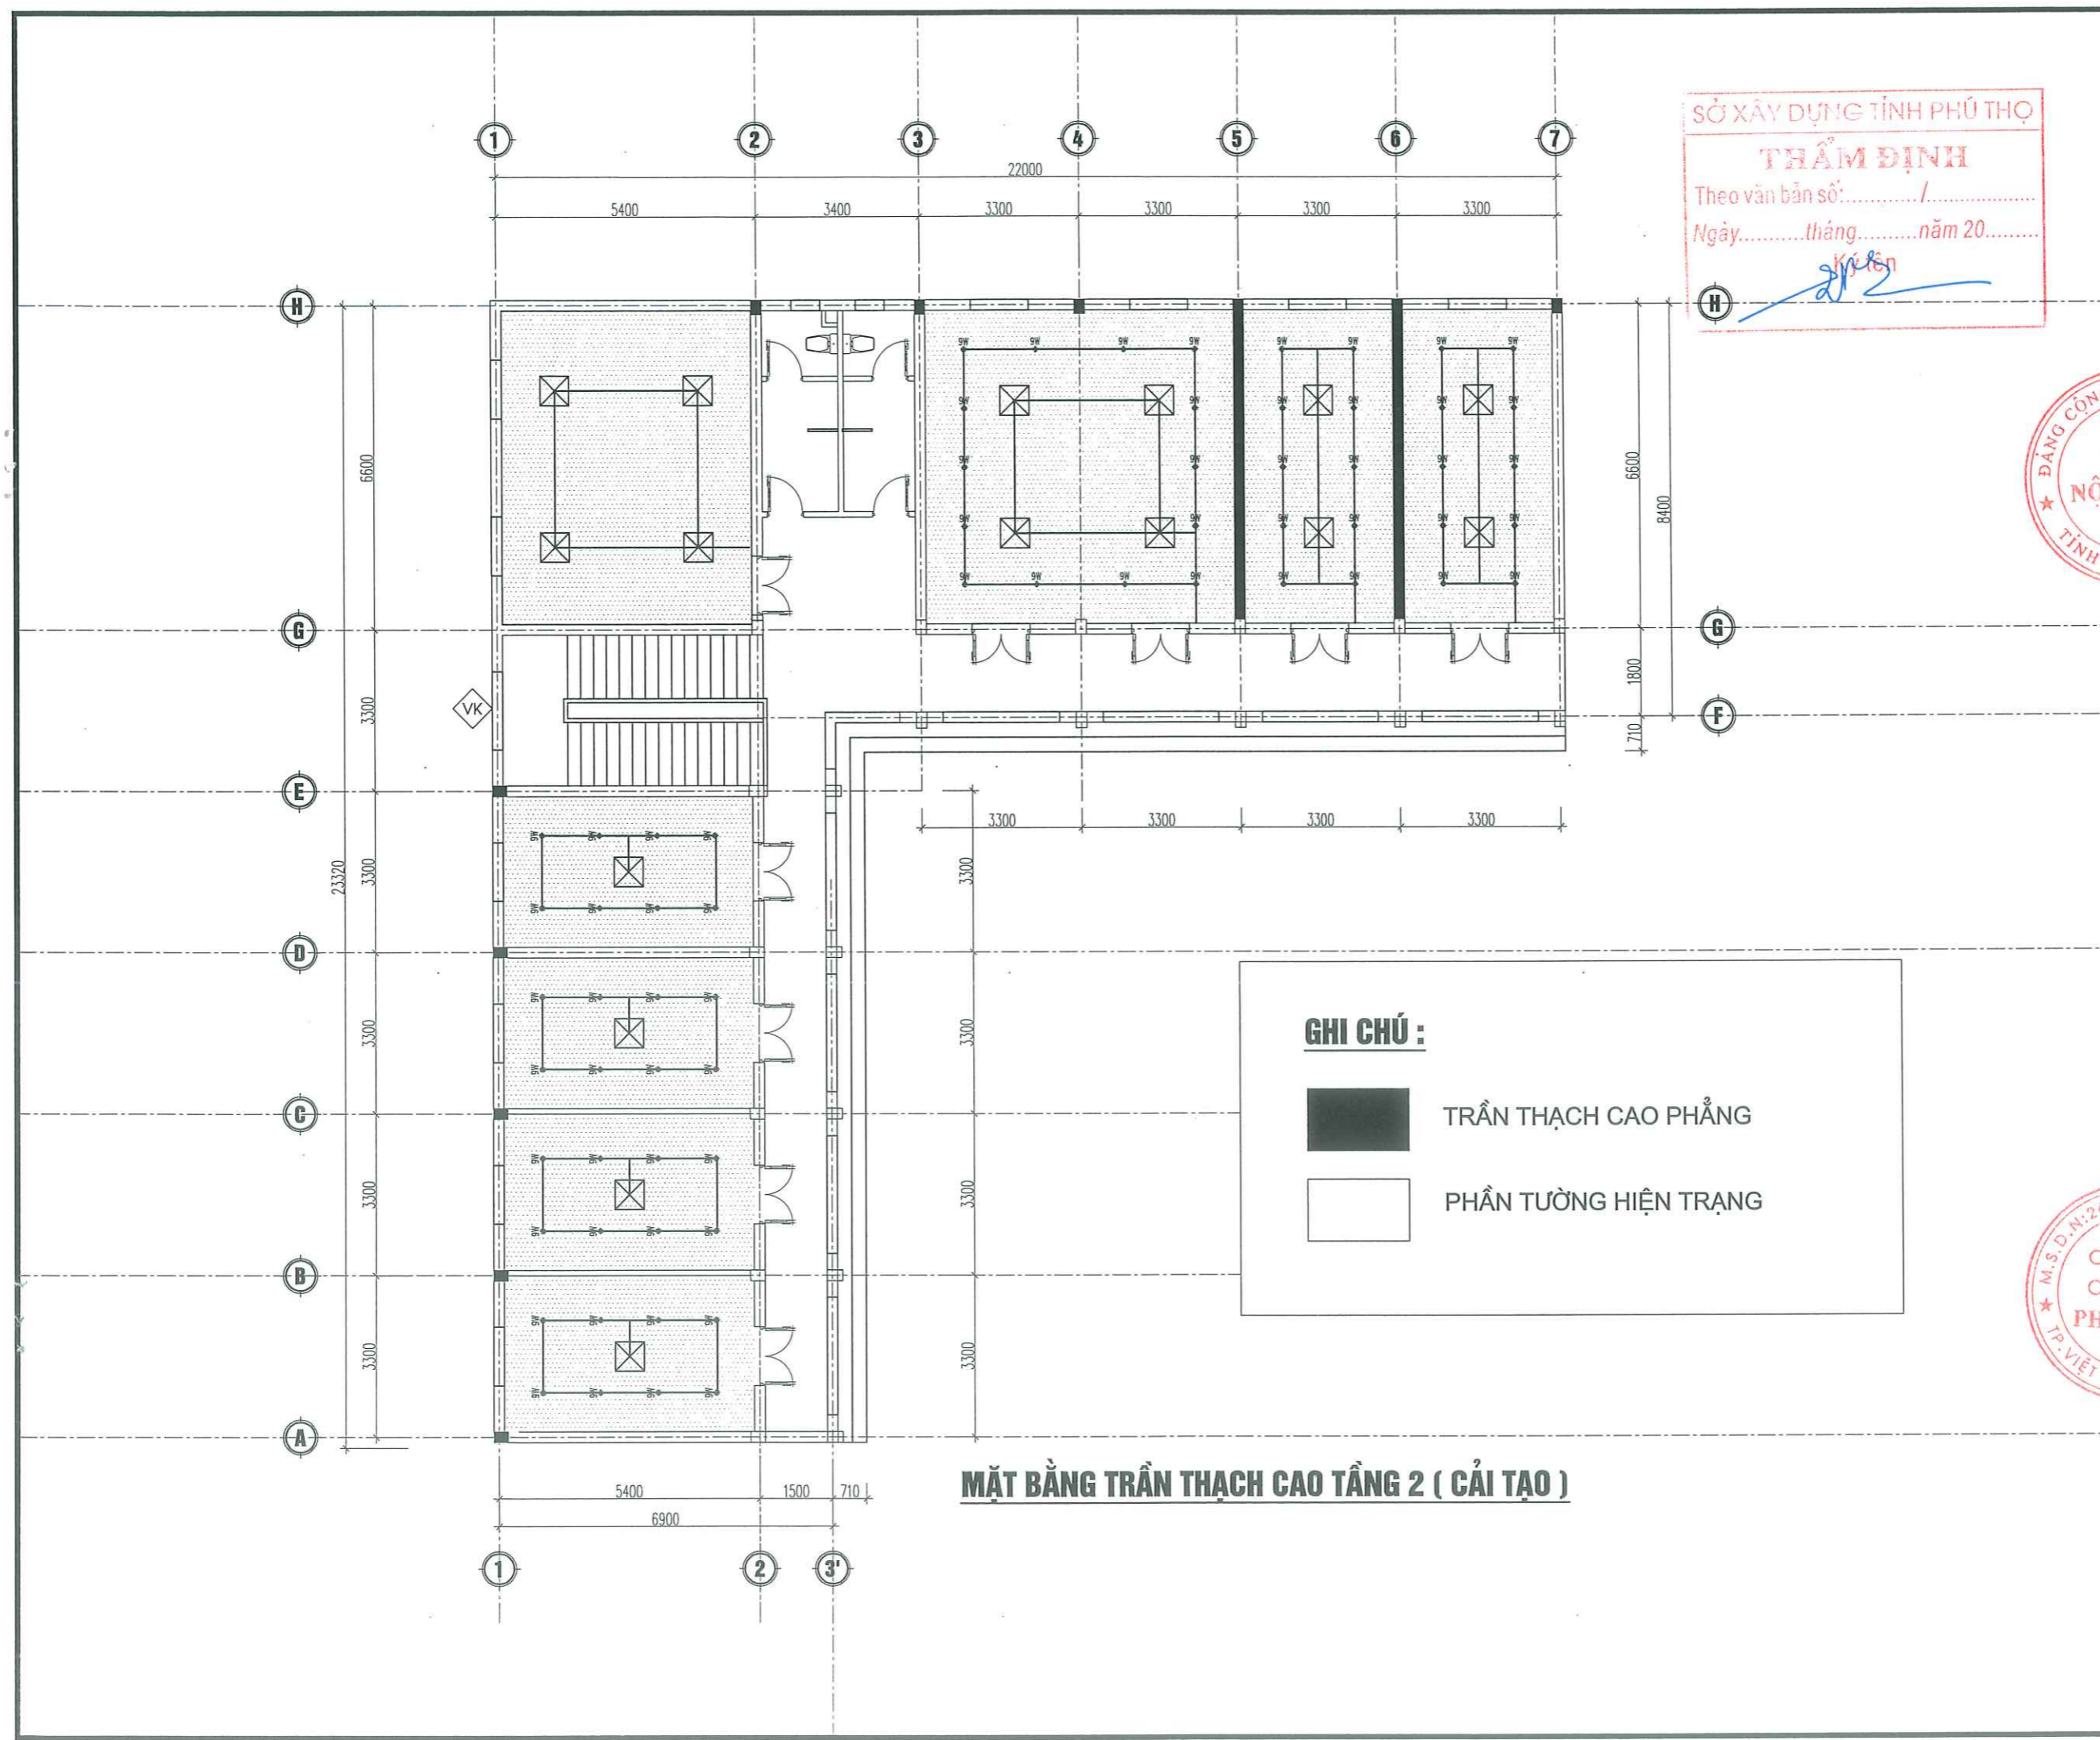

SỞ XÂY DỰNG TỈNH PHÚ THỌ
THẨM ĐỊNH
Theo văn bản số: ..... / .....
Ngày ..... tháng ..... năm 20.....
Ký tên

SỬA ĐỔI:

LẦN	NGÀY	XÁC NHẬN
1		
2		
3		
4		

CHỦ ĐẦU TƯ
BAN NỘI CHÍNH TỈNH ỦY PHÚ THỌ

CÔNG TRÌNH:
CẢI TẠO, SỬA CHỮA TRỤ SỞ VÀ MUA SẮM
TRANG THIẾT BỊ LÀM VIỆC CƠ QUAN
BAN NỘI CHÍNH TỈNH ỦY PHÚ THỌ

ĐỊA ĐIỂM XÂY DỰNG:
ĐƯỜNG NGUYỄN TẤT THÀNH
PHƯỜNG VIỆT TRÌ - TỈNH PHÚ THỌ

HẠNG MỤC:
NHÀ LÀM VIỆC 3 TẦNG

TÊN BẢN VẼ:
MẶT BẰNG TRẦN THẠCH CAO

SỞ KẾ HOẠCH VÀ ĐẦU TƯ TỈNH PHÚ THỌ
CÔNG TY CỔ PHẦN PHÚ MINH
ĐỊA CHỈ: SỐ 232 HOÀNG QUỐC VIỆT - PHƯỜNG VIỆT TRÌ - TỈNH PHÚ THỌ
ĐĐT: 0814.000.668 - EMAIL: MR.PTM123@GMAIL.COM

GIÁM ĐỐC
Ngall
PHẠM THẾ NGA

CHỦ TRÌ TK: *leuw*
NGUYỄN DUY QUANG
THIẾT KẾ VẼ: *Dung*
ĐỒ TRUNG DÙNG
QUẢN LÝ KỸ THUẬT: *Uygh*
CỤ TIẾN CƯỜNG

HỒ SƠ THIẾT KẾ THI CÔNG

KHỔ BẢN IN	HOÀN THÀNH	TỶ LỆ	SỐ HIỆU BẢN VẼ
A3	2025	.../...	KT:11