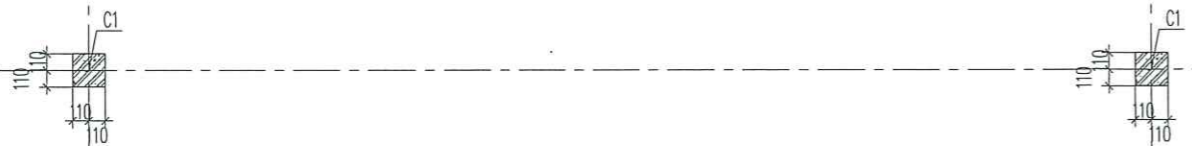

MẶT BẰNG KẾT CẤU CỐNG

MẶT BẰNG ĐỊNH VỊ CỘT

THỐNG KÊ CỐT THÉP CHO 1CK

TÊN K.C	SỐ HIỆU	HÌNH DÁNG & KÍCH THƯỚC	Ø MM	CHIỀU DÀI 1 THANH MM	SỐ LƯỢNG		TỔNG CHIỀU DÀI M	TỔNG T. LƯỢNG KG
					1.C.K	T.BỘ		
MT1 02CK	1	250 1650	16	1900	4	4	7.6	12.0
	2	280 280 50	6	1220	8	8	9.8	2.2
	3	1150	12	1150	18	18	20.7	18.4
CỘT C1 02CK	1	3350	16	3350	4	4	13.4	21.6
	2	170 170 50	6	780	20	20	15.6	3.5
GT 01CK	1	53630	14	53630	4	4	214.5	259.2
	2	150 170 50	6	740	26	26	19.24	5.4