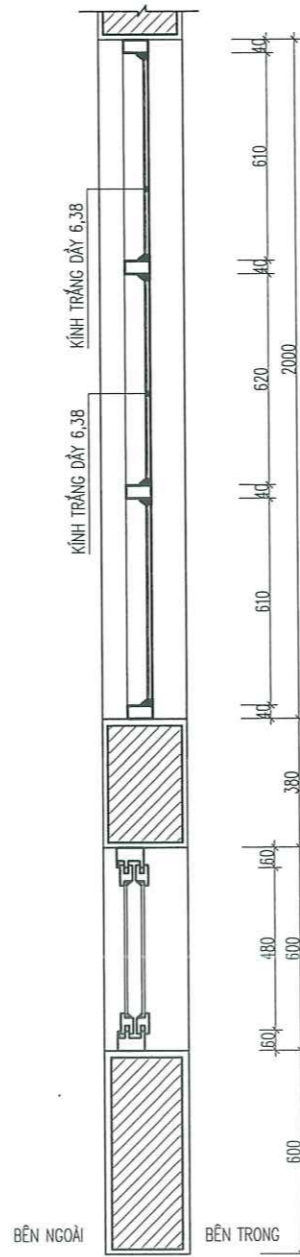

CHI TIẾT CỬA VK1

SL: 01 BỘ

MẶT CẮT 1 - 1

CHI TIẾT CỬA SỔ SW

SL: 04 BỘ

XÂY DỰNG TỈNH PHÚ THỌ
THẨM ĐỊNH
Theo văn bản số: ..... /
Ngày... tháng... năm 20...
Ký tên

SỬA ĐỔI:

LẦN	NGÀY	XÁC NHẬN
1		
2		
3		
4		

CHỦ ĐẦU TƯ:
BAN NỘI CHÍNH TỈNH ỦY PHÚ THỌ
CÔNG TRÌNH:

CẢI TẠO, SỬA CHỮA TRỤ SỞ VÀ MUA SẮM TRANG THIẾT BỊ LÀM VIỆC CƠ QUAN BAN NỘI CHÍNH TỈNH ỦY PHÚ THỌ

ĐỊA ĐIỂM XÂY DỰNG:
ĐƯỜNG NGUYỄN TẮT THÀNH PHƯỜNG VIỆT TRÌ - TỈNH PHÚ THỌ

HẠNG MỤC:
NHÀ LÀM VIỆC 3 TẦNG

TÊN BẢN VẼ:
CHI TIẾT CỬA VK1 - CỬA SW

ĐƠN VỊ TƯ VẤN:

SỞ KẾ HOẠCH VÀ ĐẦU TƯ TỈNH PHÚ THỌ
CÔNG TY CỔ PHẦN PHÚ MINH
ĐỊA CHỈ: SỐ 232 HOÀNG QUỐC VIỆT - PHƯỜNG VIỆT TRÌ - TỈNH PHÚ THỌ
ĐT: 0814.000.666 - EMAIL: MR.PTM123@GMAIL.COM

GIÁM ĐỐC
Phạm Thế Nga

CHỦ TRÌ T/C: Nguyễn Duy Quang
THIẾT KẾ VẼ: Đỗ Trung Dũng
QUẢN LÝ KỸ THUẬT: Cù Tiến Cường

HỒ SƠ THIẾT KẾ THI CÔNG

KHỔ BẢN IN	HOÀN THÀNH	TỶ LỆ	SỐ HIỆU BẢN VẼ
A3	2025	.../...	KT:09