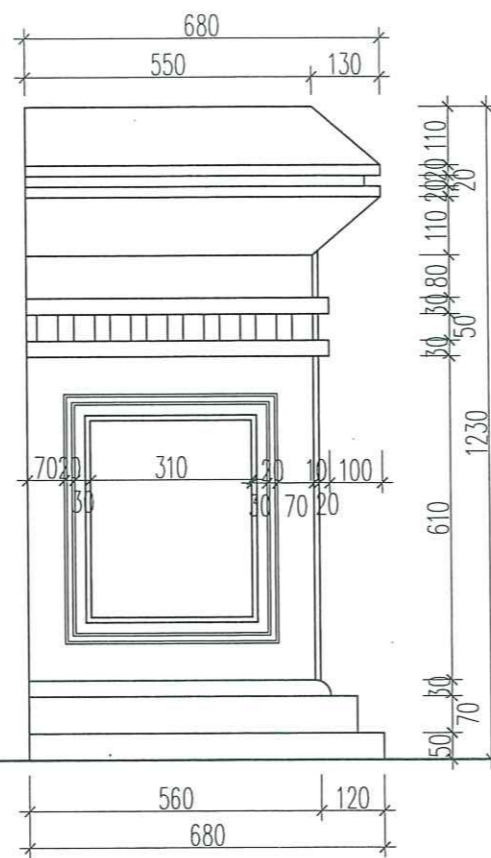

CÙ TIẾN CƯỜNG

HỒ SƠ THIẾT KẾ THI CÔNG

KHỔ BẢN IN	HOÀN THÀNH	TỶ LỆ	SỐ HIỆU BẢN VẼ
A3	2025	.../...	KT-04

MẶT ĐỨNG BỤC PHÁT BIỂU B4
SỐ LƯỢNG: 1 BỘ

MẶT BÊN

MẶT CẮT 1-1

MẶT BẰNG

MẶT CẮT 2-2