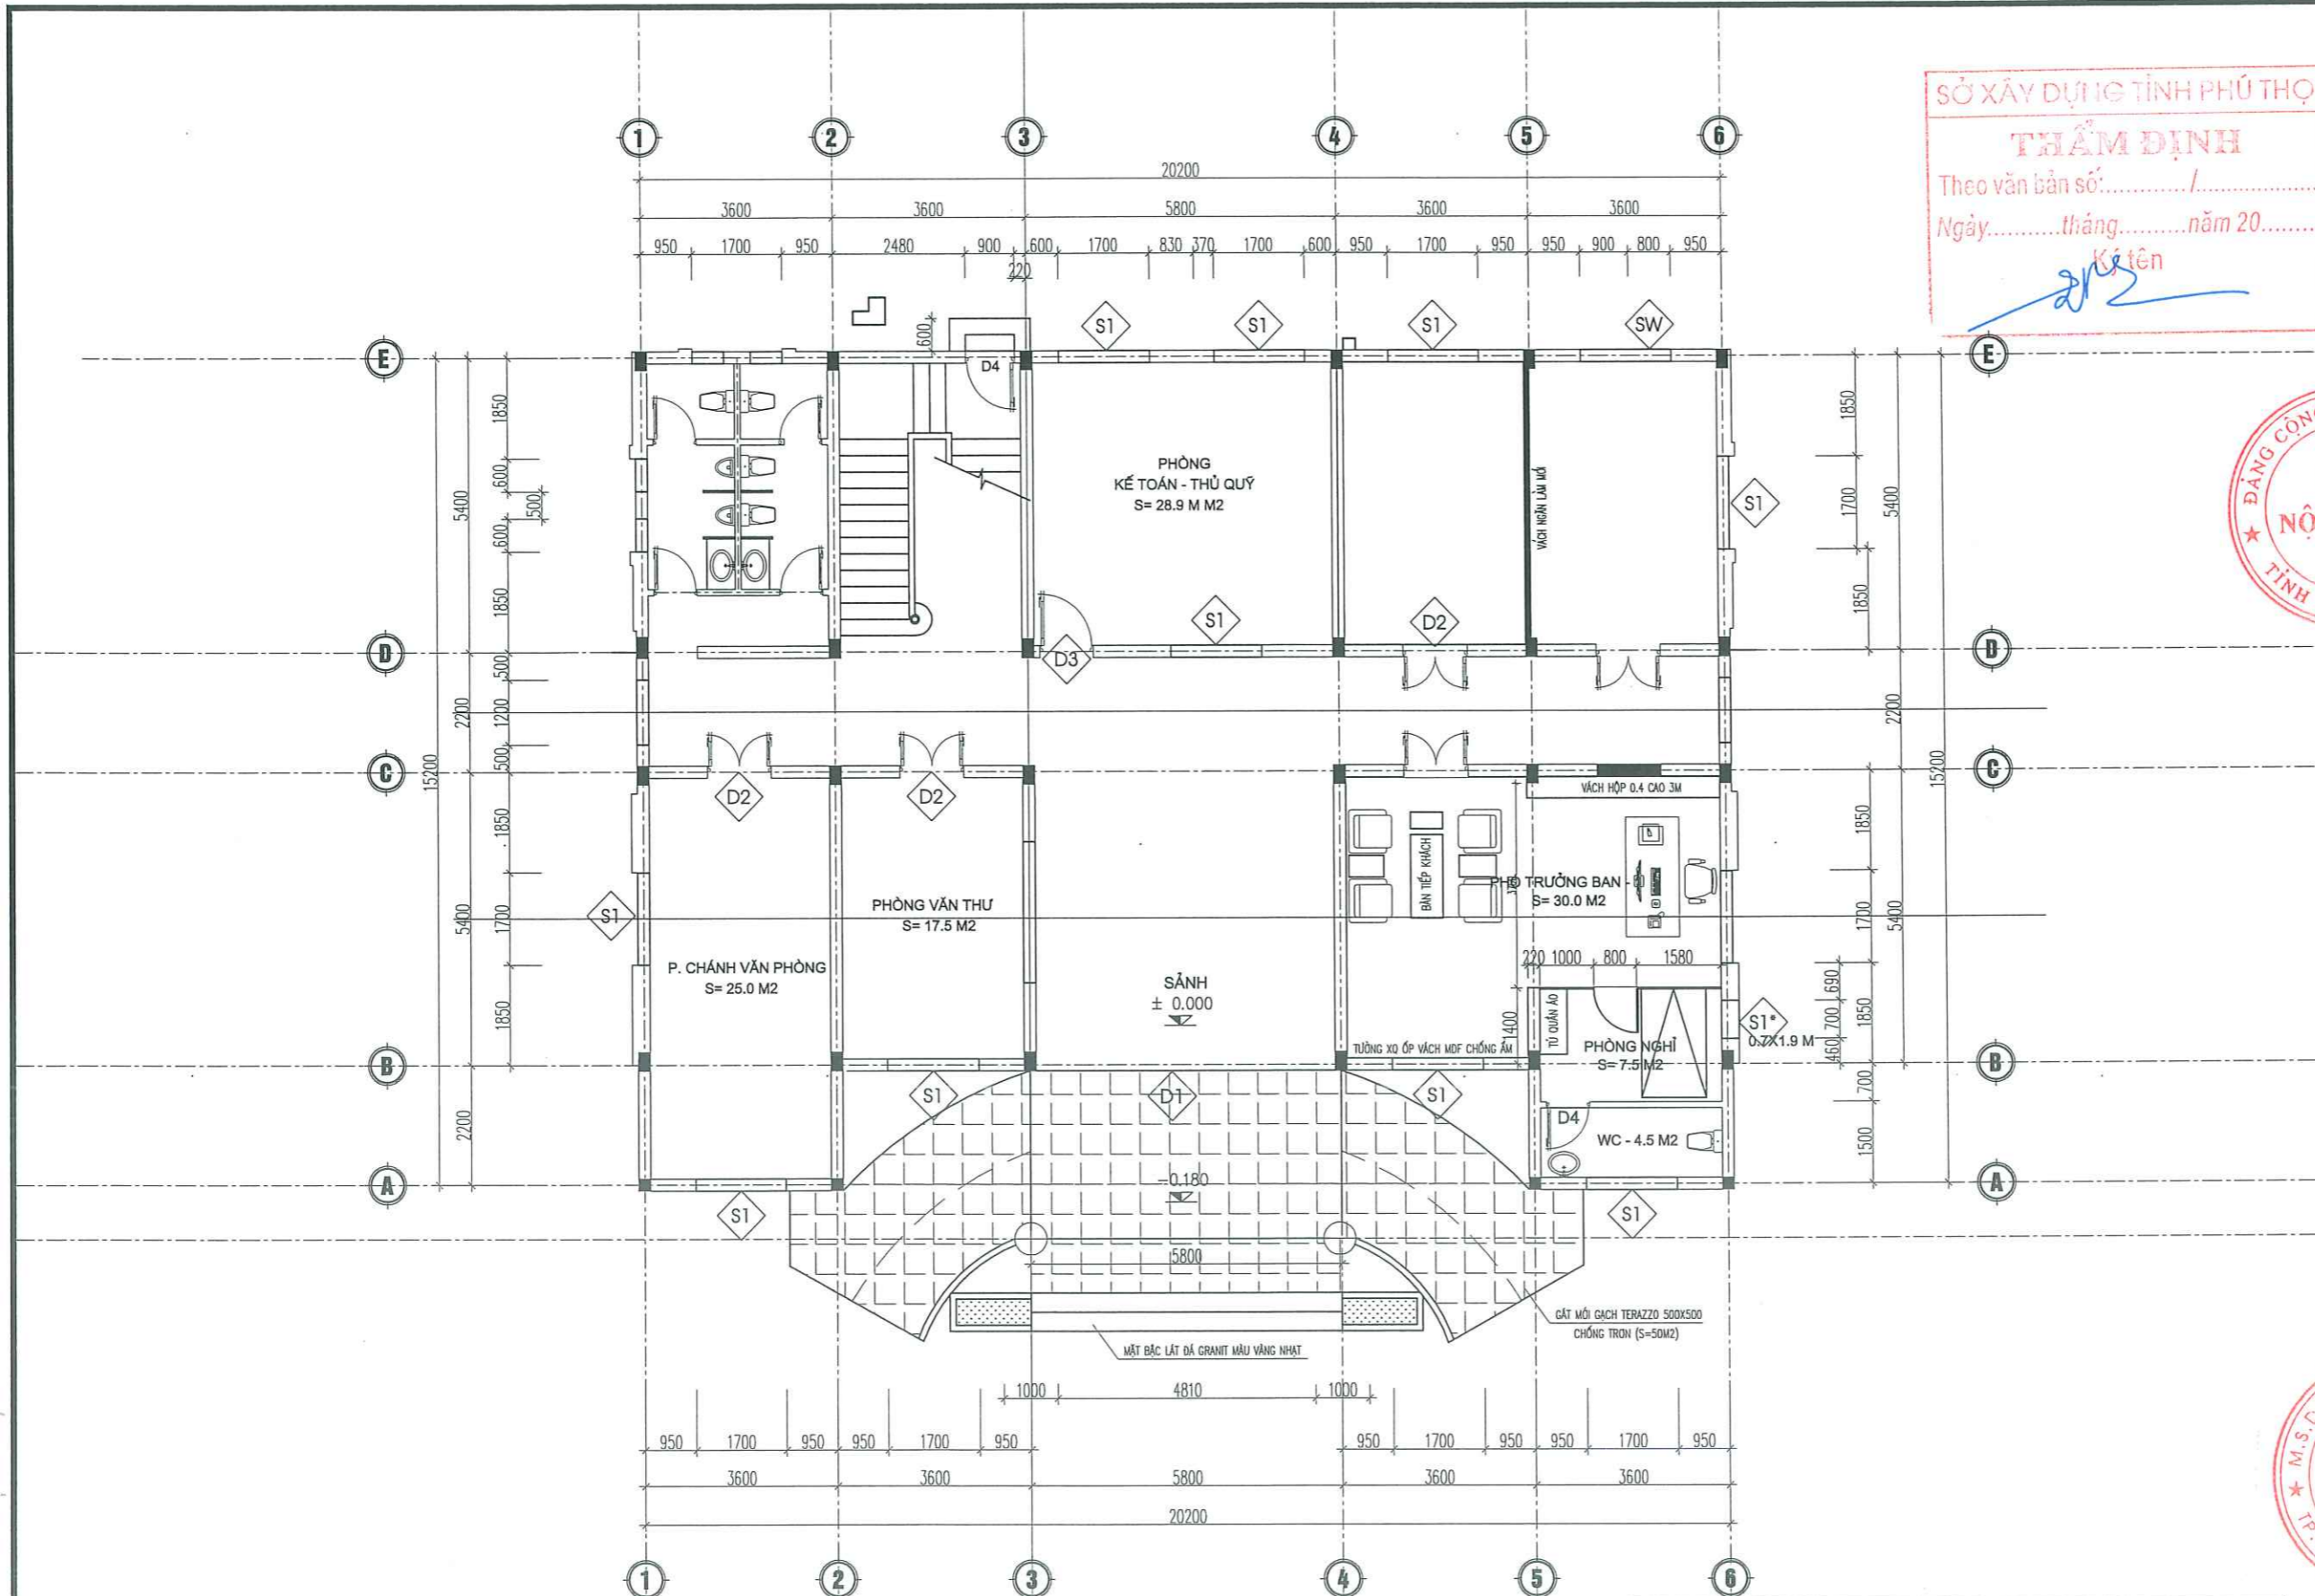

GHI CHÚ :

-  PHẦN TƯỜNG NGĂN PHÁ DỠ
-  PHẦN TƯỜNG HIỆN TRẠNG

MẶT BẰNG PHÁ DỠ TẦNG 3

MẶT BẰNG TẦNG 1 (SAU CẢI TẠO)

- PHẦN CẢI TẠO TẦNG 1 :**
- CẠO BỎ LỚP SƠN TƯỜNG HIỆN TRẠNG, VỆ SINH ĐÁNH NHẪN VÀ SƠN LẠI TOÀN BỘ NHÀ.
 - CẢI TẠO PHÒNG LÀM VIỆC CHO PHÓ TRƯỞNG BAN 1 : LÂM TRẦN THẠCH CAO, NỘI THẤT, VÁCH, TỦ HỒ SƠ...
 - LÀM MỚI VÁCH NGĂN TRỤC 5, D-E NGĂN PHÒNG HIỆN TRẠNG THÀNH 2 PHÒNG LÀM VIỆC NHỎ. (LÀM MỚI TRẦN, HỆ THỐNG ĐIỆN 2 PHÒNG MỚI)
 - ĐỤC TƯỜNG MỞ CỬA ĐI D4 KÍCH THƯỚC 0,9X1,85M – GẮM CẦU THANG MỞ LỐI SANG NHÀ LÀM VIỆC 2 TẦNG PHÍA SAU NHÀ CHÍNH
 - BỐC BỎ LỚP GẠCH LÁT HIỆN TRẠNG SÂN – LÁT LẠI BẰNG GẠCH CHỐNG TRƠN 500X500
 - BỐC BỎ LỚP GẠCH ỐP BẮC TAM CẤP, ỐP LẠI BẰNG ĐÁ GRANIT ĐỒNG BỘ NHÀ 2 TẦNG.