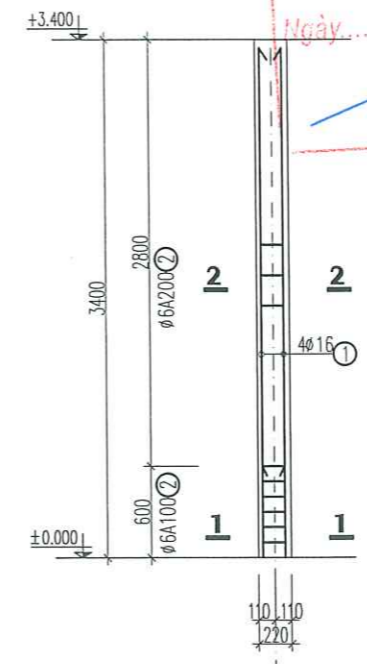

CỘT C1 (SL=02CK)