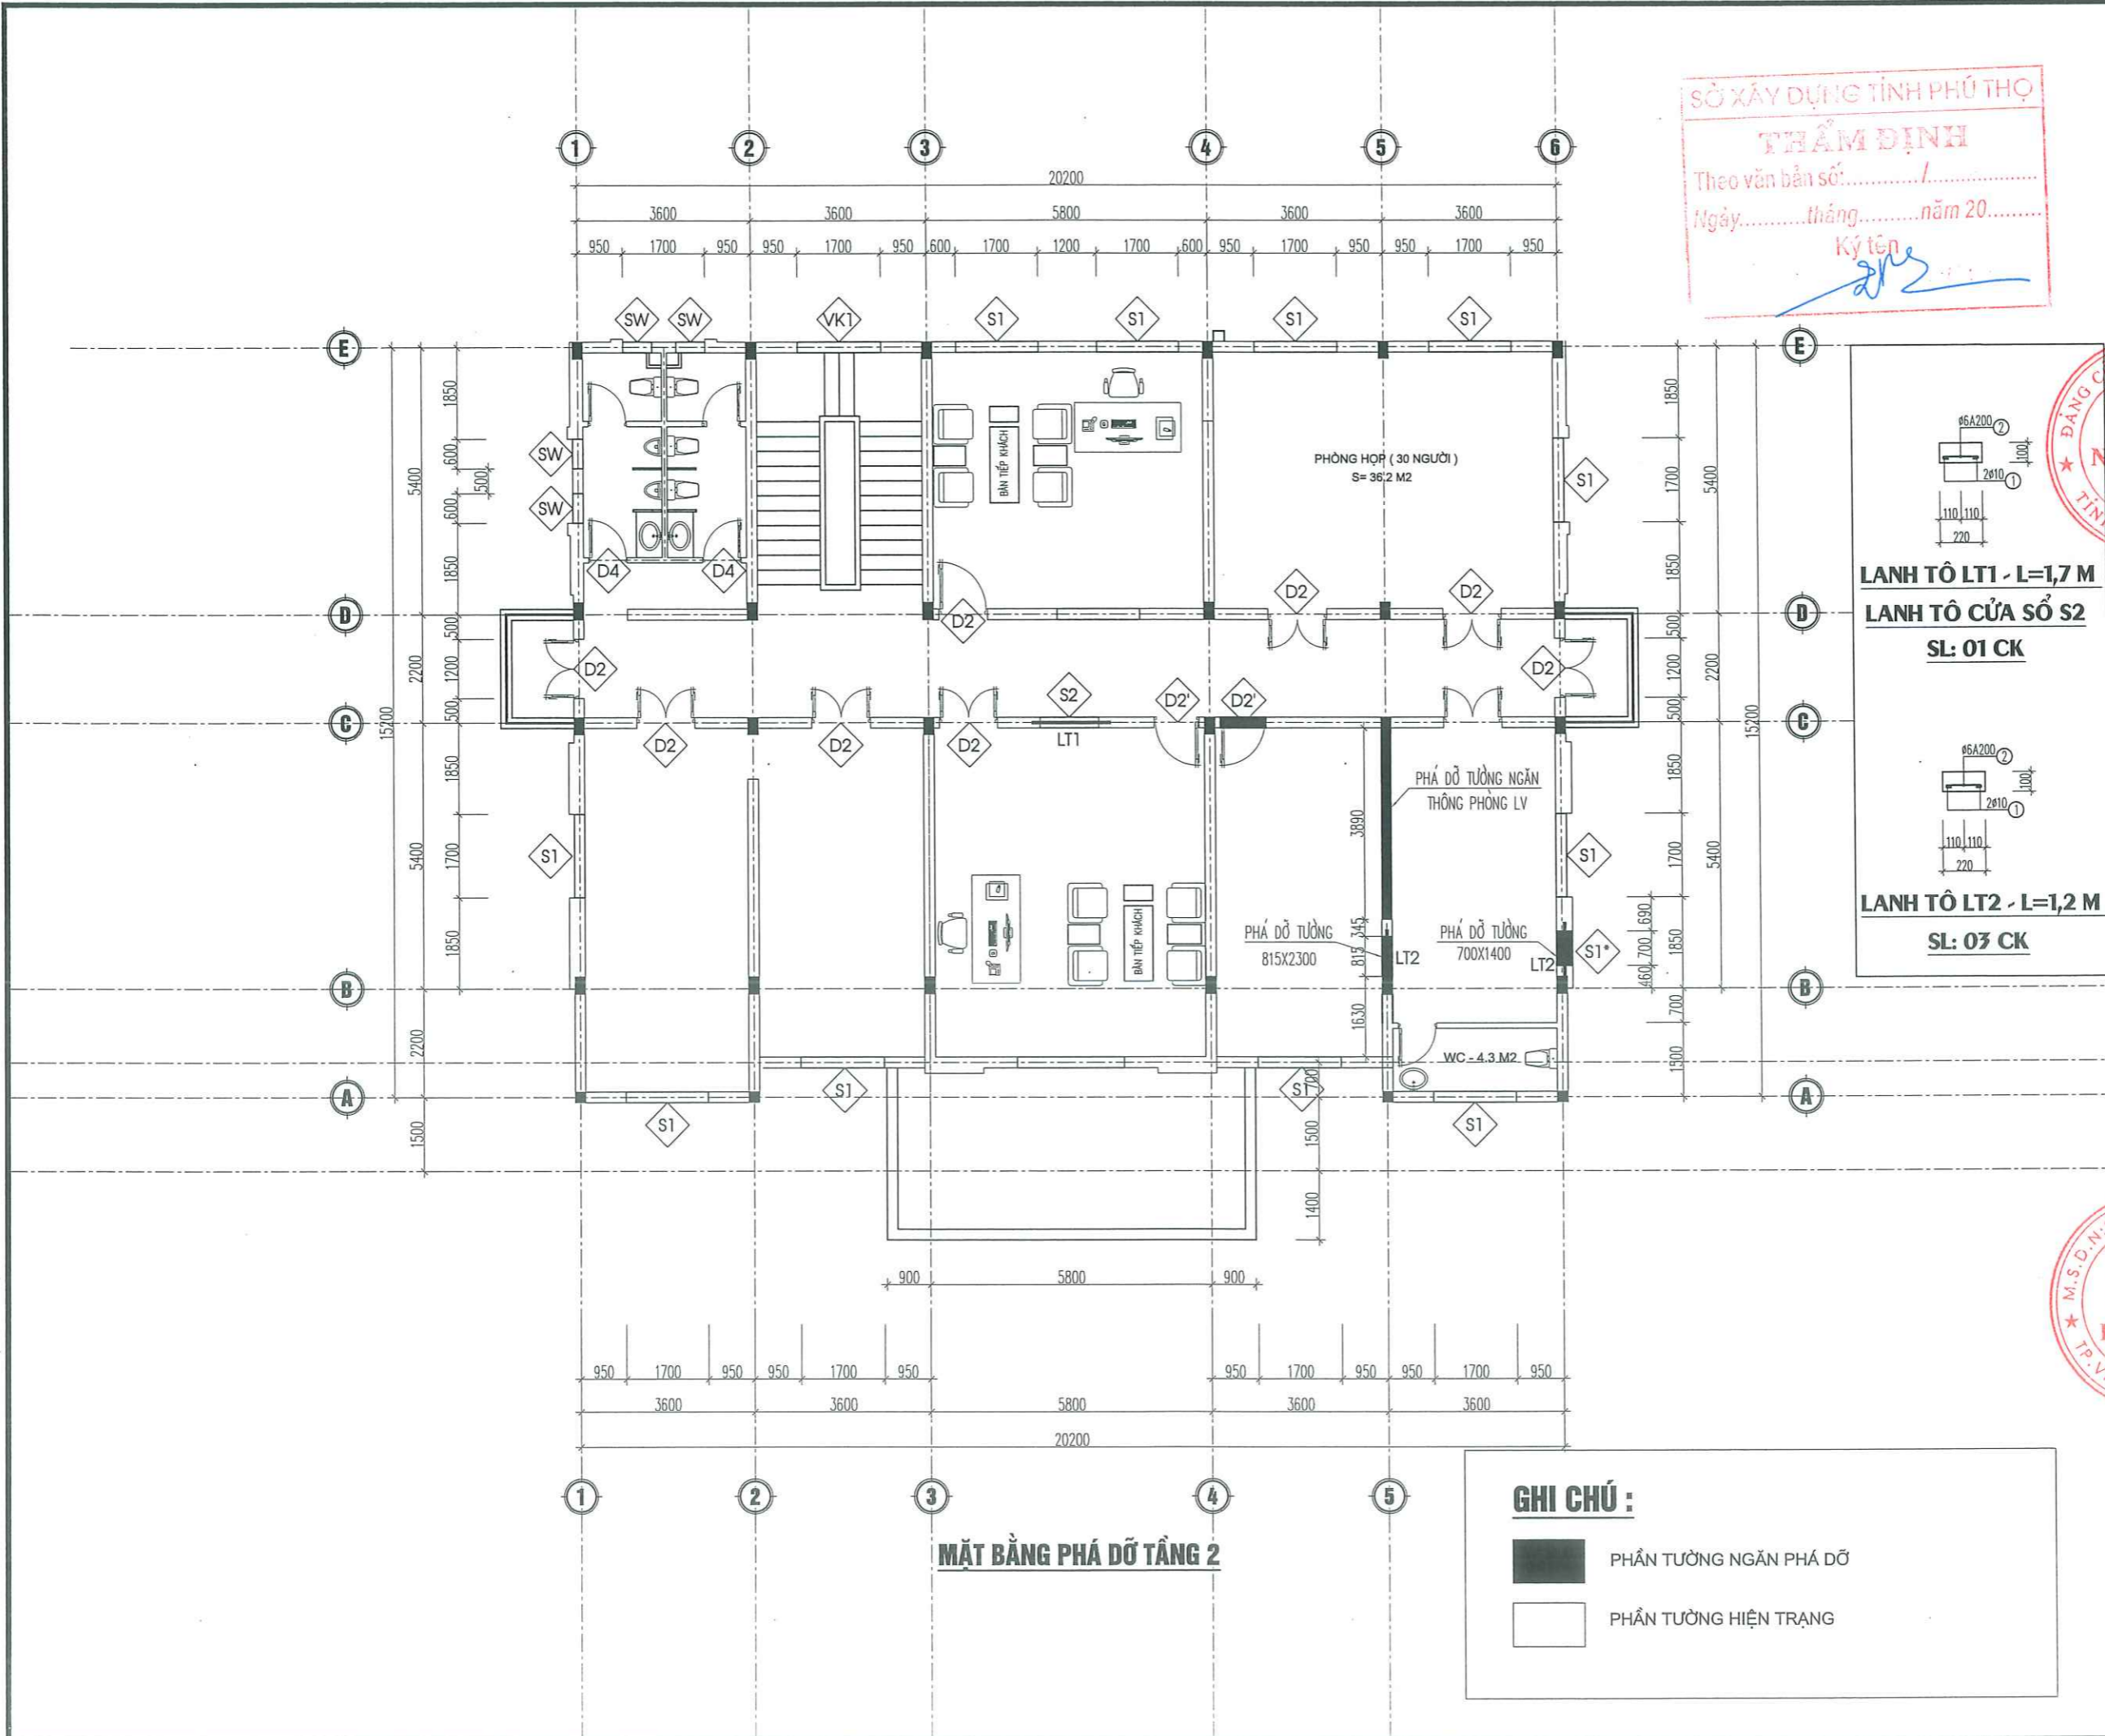

SỞ XÂY DỰNG TỈNH PHÚ THỌ
THẨM ĐỊNH
Theo văn bản số: ..... / .....
Ngày: ..... tháng ..... năm 20.....
Ký tên: *[Signature]*

SỬA ĐỔI:

LẦN	NGÀY	XÁC NHẬN
1		
2		
3		
4		

CHỦ ĐẦU TƯ:
BAN NỘI CHÍNH TỈNH ỦY PHÚ THỌ
CÔNG TRÌNH:

CẢI TẠO, SỬA CHỮA TRỤ SỞ VÀ MUA SẮM
TRANG THIẾT BỊ LÀM VIỆC CƠ QUAN
BAN NỘI CHÍNH TỈNH ỦY PHÚ THỌ

ĐỊA ĐIỂM XÂY DỰNG:
**ĐƯỜNG NGUYỄN TẮT THÀNH
PHƯỜNG VIỆT TRÌ - TỈNH PHÚ THỌ**

HẠNG MỤC:
NHÀ LÀM VIỆC 3 TẦNG

TÊN BẢN VẼ:
MẶT BẰNG PHÁ DỠ TẦNG 2

ĐƠN VỊ TƯ VẤN:

SỞ KẾ HOẠCH VÀ ĐẦU TƯ TỈNH PHÚ THỌ
CÔNG TY CỔ PHẦN PHÚ MINH
ĐỊA CHỈ: SỐ 232 HOÀNG QUỐC VIỆT - PHƯỜNG VIỆT TRÌ - TỈNH PHÚ THỌ
ĐT: 0914.000.666 - EMAIL: MR.PTN123@GMAIL.COM

GIÁM ĐỐC
[Signature]
PHẠM THẾ ANGA

CHỦ TRÌ TK:
[Signature]
NGUYỄN DUY QUANG
THIẾT KẾ VẼ:
[Signature]
ĐỖ TRUNG DŨNG
QUẢN LÝ KỸ THUẬT:
[Signature]
CÙ TIẾN CƯỜNG

HỒ SƠ THIẾT KẾ THI CÔNG

KHỔ BẢN IN	HOÀN THÀNH	TỶ LỆ	SỐ HIỆU BẢN VẼ
A3	2025	.../...	CT:02

GHI CHÚ :

- PHẦN TƯỜNG NGĂN PHÁ DỠ
- PHẦN TƯỜNG HIỆN TRẠNG

MẶT BẰNG PHÁ DỠ TẦNG 2