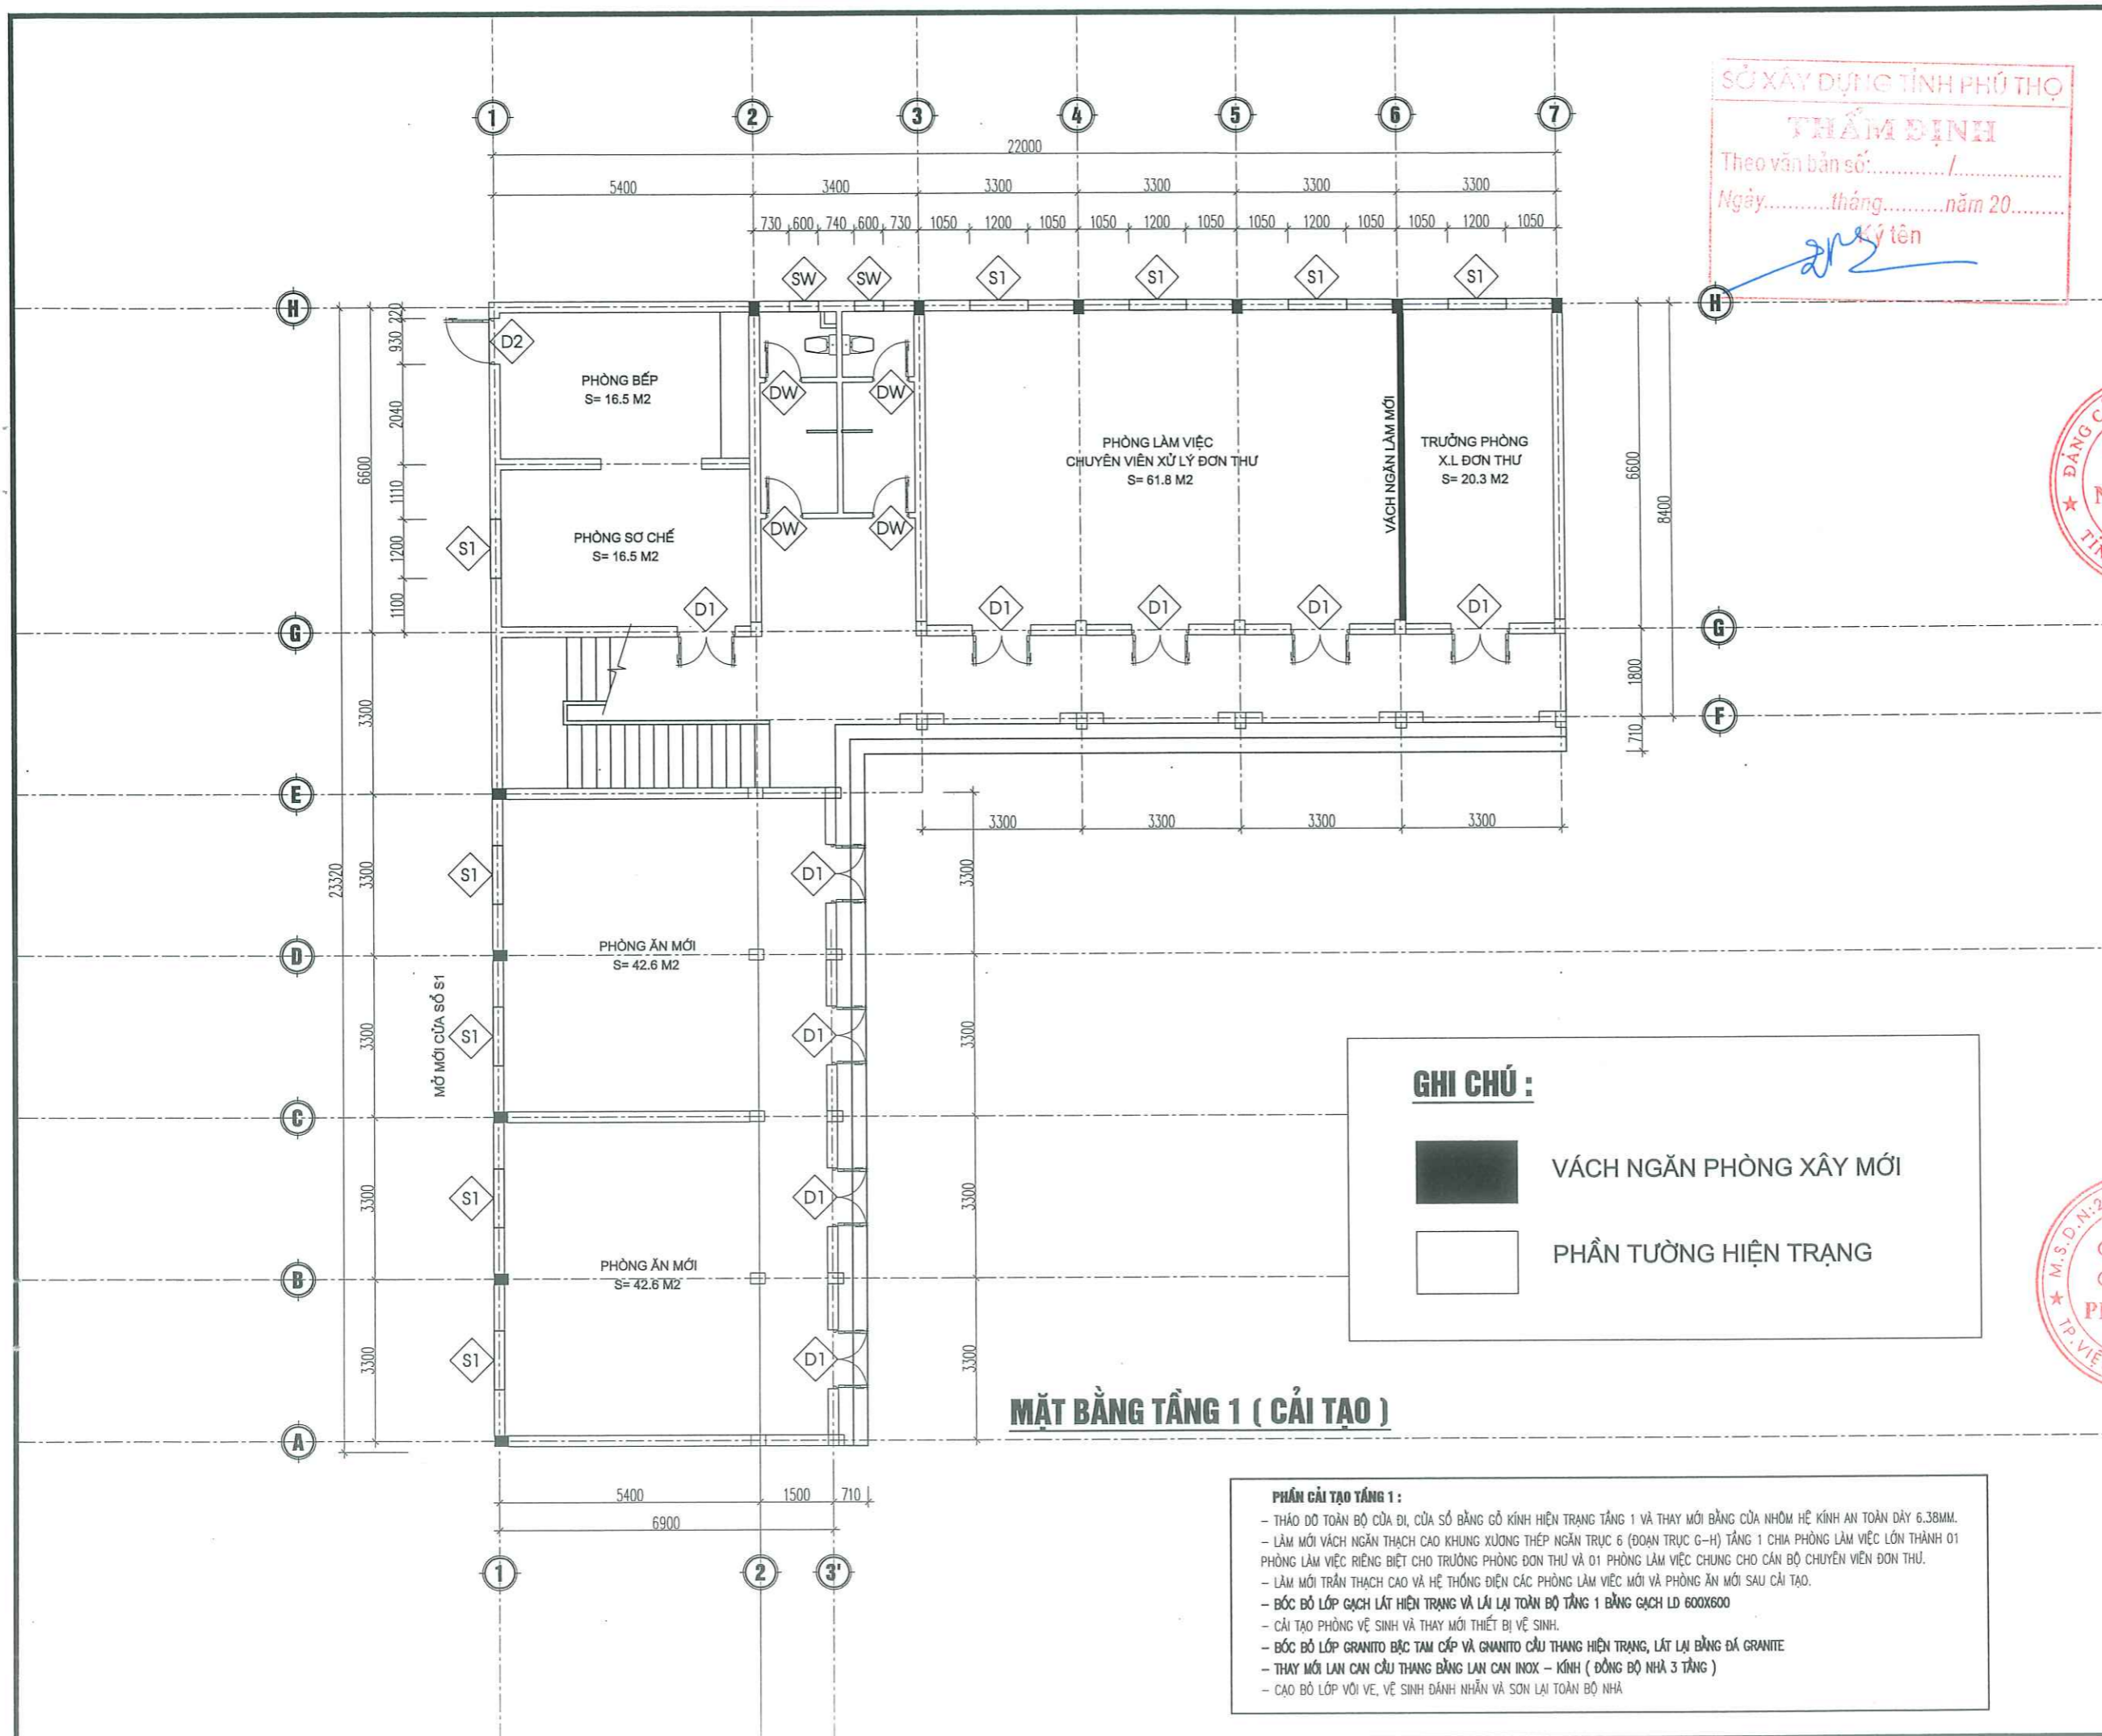

SỞ XÂY DỰNG TỈNH PHÚ THỌ
THẨM ĐỊNH
Theo văn bản số: ..... / .....
Ngày: ..... tháng ..... năm 20.....
Ký tên

SỬA ĐỔI:

LẦN	NGÀY	XÁC NHẬN
1		
2		
3		
4		

CHỦ ĐẦU TƯ:
BAN NỘI CHÍNH TỈNH ỦY PHÚ THỌ
NỘI CHÍNH
CÔNG TRÌNH:
CẢI TẠO, SỬA CHỮA TRỤ SỞ VÀ MUA SẴM
TRANG THIẾT BỊ LÀM VIỆC CƠ QUAN
BAN NỘI CHÍNH TỈNH ỦY PHÚ THỌ
ĐỊA ĐIỂM XÂY DỰNG:
ĐƯỜNG NGUYỄN TẤT THÀNH
PHƯỜNG VIỆT TRÌ - TỈNH PHÚ THỌ
HẠNG MỤC:
NHÀ LÀM VIỆC 3 TẦNG
TÊN BẢN VẼ:
MẶT BẰNG CẢI TẠO TẦNG 1
ĐƠN VỊ TƯ VẤN:

SỞ KẾ HOẠCH VÀ ĐẦU TƯ TỈNH PHÚ THỌ
CÔNG TY CỔ PHẦN PHÚ MINH
ĐỊA CHỈ: SỐ 232 HOÀNG QUỐC VIỆT - PHƯỜNG VIỆT TRÌ - TỈNH PHÚ THỌ
ĐT: 0814.000.686 - EMAIL: MR.PTN123@GMAIL.COM

GIÁM ĐỐC
Ký tên
PHẠM THẾ ANGA

CHỦ TRÌ TK:
Ký tên
NGUYỄN DUY QUANG
THIẾT KẾ:
Ký tên
ĐỖ TRUNG DŨNG
QUẢN LÝ KỸ THUẬT:
Ký tên
CÙ TIẾN CƯỜNG

HỒ SƠ THIẾT KẾ THI CÔNG

KHỐ BẢN IN	HOÀN THÀNH	TỶ LỆ	SỐ HIỆU BẢN VẼ
A3	2025	.../...	KT:01

GHI CHÚ :

- VÁCH NGĂN PHÒNG XÂY MỚI
- PHẦN TƯỜNG HIỆN TRẠNG

MẶT BẰNG TẦNG 1 (CẢI TẠO)

1. **PHẦN CẢI TẠO TẦNG 1 :**
2. THẢO DỌN TOÀN BỘ CỬA ĐI, CỬA SỐ BẰNG GỖ KÍNH HIỆN TRẠNG TẦNG 1 VÀ THAY MỚI BẰNG CỬA NHÔM HỆ KÍNH AN TOÀN DÀY 6.38MM.
   - LÀM MỚI VÁCH NGĂN THẠCH CAO KHUNG XƯƠNG THÉP NGẮN TRỤC 6 (ĐOẠN TRỤC G-H) TẦNG 1 CHIA PHÒNG LÀM VIỆC LỚN THÀNH 01 PHÒNG LÀM VIỆC RIÊNG BIỆT CHO TRƯỜNG PHÒNG ĐƠN THƯ VÀ 01 PHÒNG LÀM VIỆC CHUNG CHO CÁN BỘ CHUYÊN VIÊN ĐƠN THƯ.
   - LÀM MỚI TRẦN THẠCH CAO VÀ HỆ THỐNG ĐIỆN CÁC PHÒNG LÀM VIỆC MỚI VÀ PHÒNG ĂN MỚI SAU CẢI TẠO.
   - BỐC BỎ LỚP GẠCH LÁT HIỆN TRẠNG VÀ LÁI LẠI TOÀN BỘ TẦNG 1 BẰNG GẠCH LD 600X600
   - CẢI TẠO PHÒNG VỆ SINH VÀ THAY MỚI THIẾT BỊ VỆ SINH.
   - BỐC BỎ LỚP GRANITO BẠC TAM CẤP VÀ GRANITO CẦU THANG HIỆN TRẠNG, LÁT LẠI BẰNG ĐÁ GRANITE
   - THAY MỚI LAN CAN CẦU THANG BẰNG LAN CAN INOX - KÍNH (ĐỒNG BỘ NHÀ 3 TẦNG)
   - CẠO BỎ LỚP VÔI VÈ, VỆ SINH ĐÁNH NHẪN VÀ SƠN LẠI TOÀN BỘ NHÀ