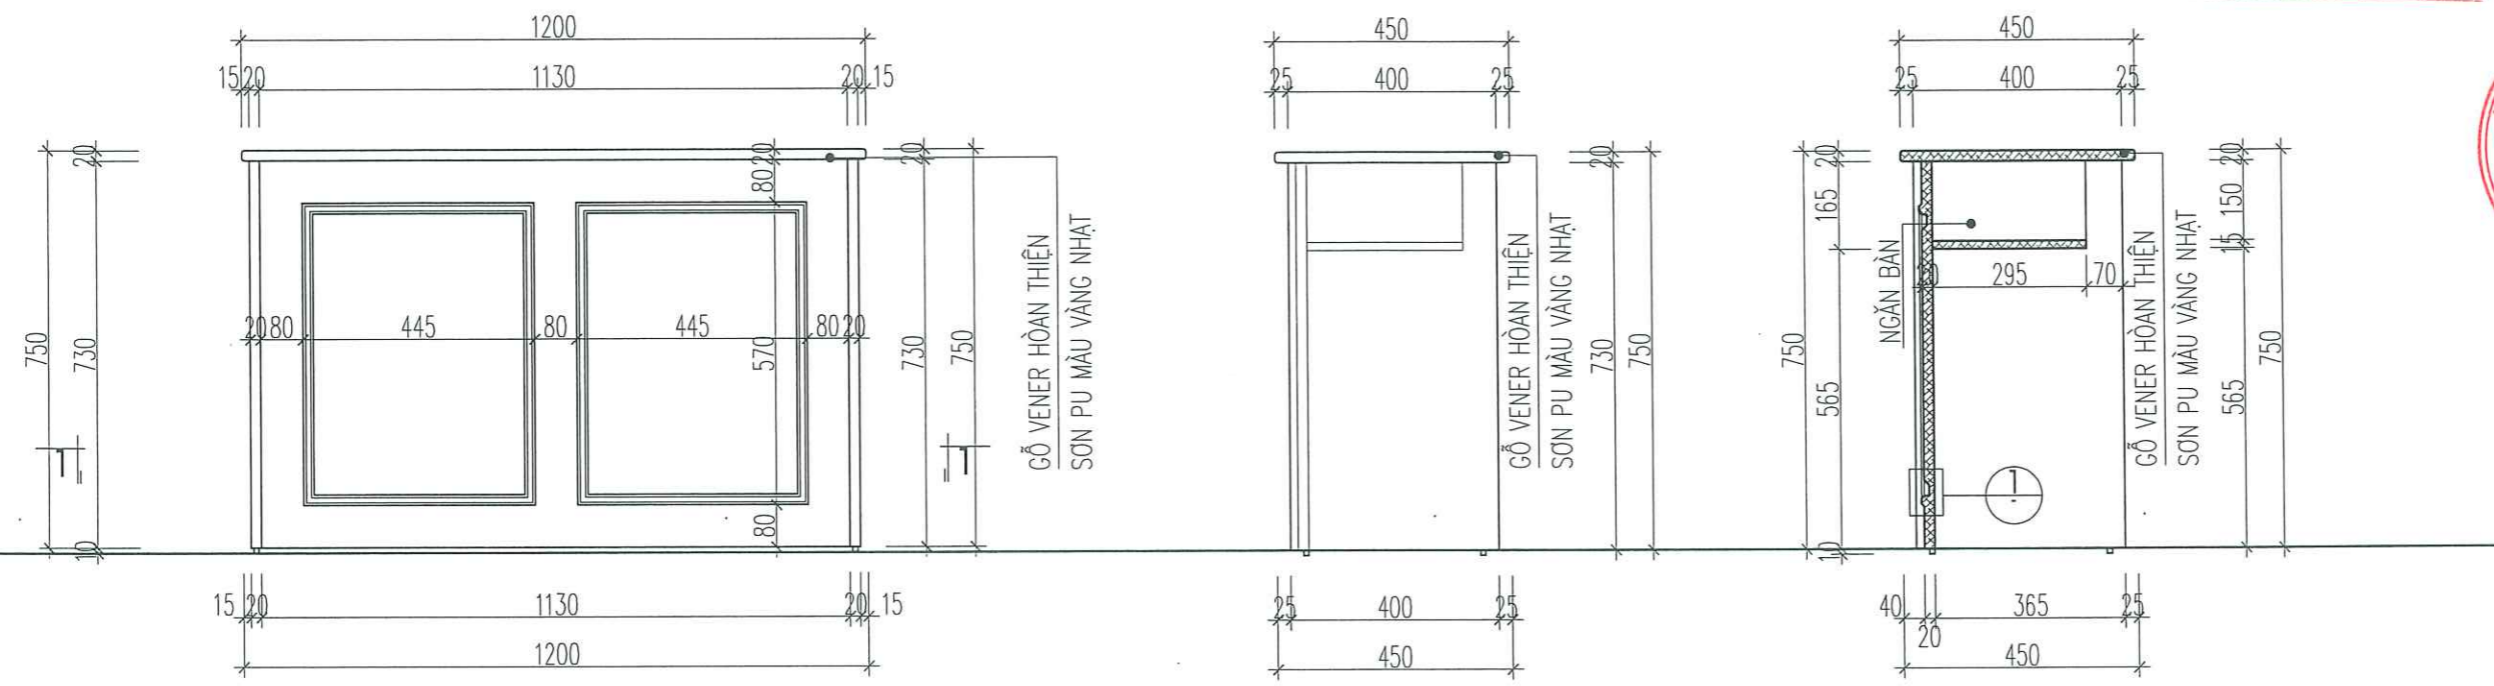

SỞ XÂY DỰNG TỈNH PHÚ THỌ
THẨM ĐỊNH
Theo văn bản số: ..... / .....
Ngày: ..... tháng ..... năm 20.....
Ký tên

SỬA ĐỔI:

LẦN	NGÀY	XÁC NHẬN
1		
2		
3		
4		

MẶT ĐỨNG BÀN B1

SỐ LƯỢNG: 26 BỘ