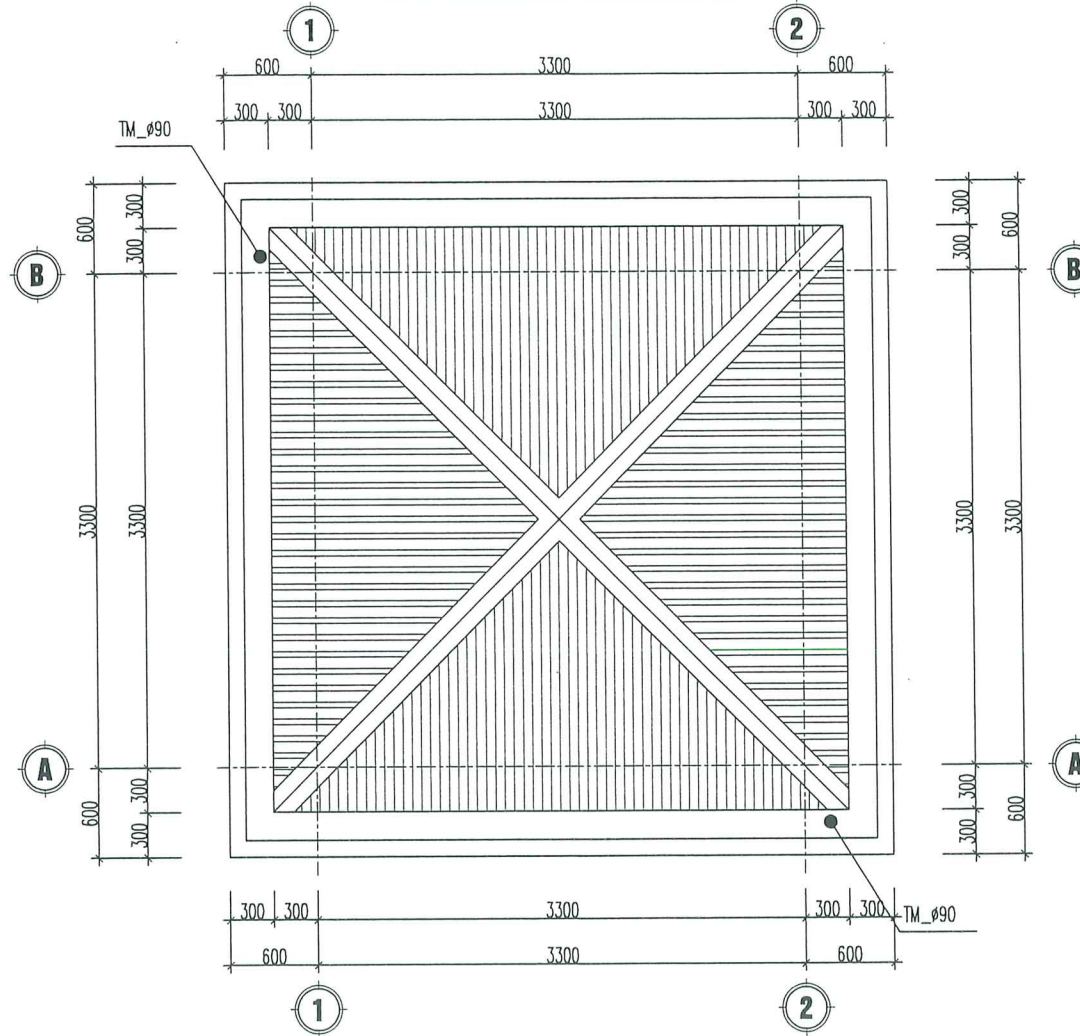

MẶT BẰNG THOÁT NƯỚC MÁI

BẢNG THỐNG KÊ VẬT TƯ ĐIỆN

STT	TÊN VẬT LIỆU	KÝ HIỆU	S.L	Đ.V	GHI CHÚ
01	BÓNG TUÝP ĐƠN 40W	—	02	BỘ	LẮP SÁT TRẦN
02	CÔNG TẮC ĐÓN	⚡	02	CÁI	LẮP Ở CỐT 1,2M
03	Ổ CẮM ĐÔI	⚡	02	CÁI	LẮP Ở CỐT 1,2M
04	QUẠT TREO TƯỜNG	🌀	01	CÁI	LẮP Ở CỐT 1,8M
05	TỦ ĐIỆN 300x200x150	📦	01	CÁI	LẮP Ở CỐT 1,5M
06	CẦU ĐÁO 30A	🔌	01	CÁI	LẮP TRONG TỦ ĐIỆN
07	ÁT TÔ MÁT 1 PHA 16A	🔌	01	CÁI	LẮP TRONG TỦ ĐIỆN
08	DÂY BỌC PVC 2x1,5	—	12	M	ÂM TƯỜNG
09	DÂY BỌC PVC 2x2,5	—	90	M	ÂM TƯỜNG
10	ỐNG NHỰA SP#20	—	15	M	ÂM TƯỜNG
11	CÚT+ TÊ+ HỘP NỐI #20	🔗	08	CÁI	ÂM TƯỜNG