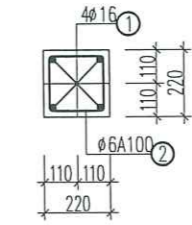

MẶT BẰNG ĐỊNH VỊ CỘT

THỐNG KÊ CỐT THÉP CHO 1CK

TÊN K.C	SỐ HIỆU	HÌNH DÁNG & KÍCH THƯỚC	Ø MM	CHIỀU DÀI 1 THANH MM	SỐ LƯỢNG		TỔNG CHIỀU DÀI M	TỔNG T. LƯỢNG KG
					1.C.K	T.BỘ		
MT1 02CK	1	250 | 1650	16	1900	4	4	7.6	12.0
	2	280 | 280 | 50	6	1220	8	8	9.8	2.2
	3	1150	12	1150	18	18	20.7	18.4
CỘT C1 02CK	1	3350	16	3350	4	4	13.4	21.6
	2	170 | 170 | 50	6	780	20	20	15.6	3.5
GT 01CK	1	53630	14	53630	4	4	214.5	259.2
	2	150 | 170 | 50	6	740	26	26	19.24	5.4

MC 1 - 1

SỞ XÂY DỰNG TỈNH PHÚ THỌ
THẨM ĐỊNH
Theo văn bản số: .....
Ngày: ..... tháng ..... năm 2025
Ký tên

SỬA ĐỔI:

LẦN	NGÀY	XÁC NHẬN
1		
2		
4		

CHỦ ĐẦU TƯ:
BAN NỘI CHÍNH TỈNH ỦY PHÚ THỌ
CÔNG TRÌNH:
CẢI TẠO, SỬA CHỮA TRỤ SỞ VÀ MUA SẮM TRANG THIẾT BỊ LÀM VIỆC CƠ QUAN BAN NỘI CHÍNH TỈNH ỦY PHÚ THỌ

ĐỊA ĐIỂM XÂY DỰNG:
ĐƯỜNG NGUYỄN TẮT THÀNH PHƯỜNG VIỆT TRÌ - TỈNH PHÚ THỌ

HẠNG MỤC:
CỐNG, SÂN VƯỜN, HÀNG RÀO

TÊN BẢN VẼ:
CHI TIẾT HÀNG RÀO

ĐƠN VỊ TƯ VẤN:

SỞ KẾ HOẠCH VÀ ĐẦU TƯ TỈNH PHÚ THỌ
CÔNG TY CỔ PHẦN PHÚ MINH
ĐỊA CHỈ: SỐ 232 HOÀNG QUỐC VIỆT - PHƯỜNG ĐỒ LẦU - TP. VIỆT TRÌ
ĐT: 0814.000.666 - EMAIL: MR.PTN123@GMAIL.COM

GIÁM ĐỐC:
Ngall
PHẠM THẾ NGA
CHỦ TRÌ TK:
leuvz
NGUYỄN DUY QUANG
THIẾT KẾ:
Dung
ĐỒ TRUNG DỨNG
QUẢN LÝ KỸ THUẬT:
25/11
CÙ TIẾN CƯỜNG

HỒ SƠ THIẾT KẾ THI CÔNG

KHỔ BẢN IN	HOÀN THÀNH	TỶ LỆ	SỐ HIỆU BẢN VẼ
A3	2025	.../...	KT:05