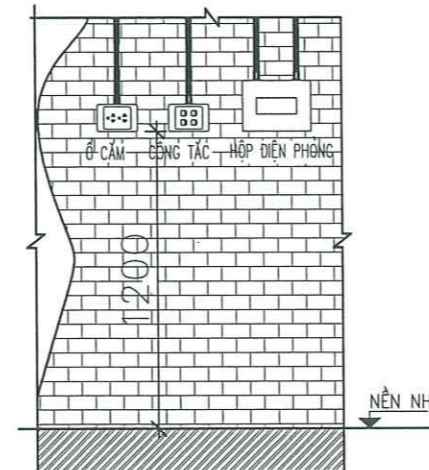

BẢNG THỐNG KÊ VẬT TƯ ĐIỆN

STT	TÊN VẬT LIỆU	KÝ HIỆU	SỐ LƯỢNG	ĐƠN VỊ	GHI CHÚ
01	ĐÈN LED D90 - 9W	⊕9W	00	BỘ	LẮP ẨM TRẦN
02	ĐÈN LED D150 - 9W	⊕9W	00	BỘ	LẮP SÁT TRẦN
03	ĐÈN PANEL LED 600X600	⊗	00	BỘ	LẮP SÁT TRẦN
04	CÔNG TẮC 1 HẠT	⚡	01	CÁI	LẮP CÁCH SÀN 1,2M
05	CÔNG TẮC 2 HẠT	⚡	02	CÁI	LẮP CÁCH SÀN 1,2M
06	Ổ CẮM ĐÔI	⚡	10	CÁI	LẮP CÁCH SÀN 0,3M
07	Ổ CẮM ẨM SÀN	⚡	01	CÁI	LẮP ẨM SÀN
08	TỦ ĐIỆN MODUL	⚡	01	CÁI	LẮP CÁCH SÀN 1,5M
09	ẮT TÔ MÁT MCB 1P-16A	⚡	01	CÁI	LẮP CÁCH SÀN 1,2M
10	ẮT TÔ MÁT MCB 3P-40A	⚡	01	CÁI	LẮP CÁCH SÀN 1,2M
11	DÂY ĐIỆN CU/PVC/PVC 2x1,5MM2	—	50	M	ẨM TƯỜNG
12	DÂY ĐIỆN CU/PVC/PVC 2x2,5MM2	—	50	M	ẨM TƯỜNG
13	DÂY ĐIỆN CU/PVC/PVC 2x4MM2	—	15	M	ẨM TƯỜNG
14	HỘP NỐI	⚡	22	CÁI	ẨM TƯỜNG
15	DÂY LED ẨM TRẦN	—	00	M	LẮP ẨM TRẦN
16	BÌNH NÓNG LẠNH	⚡	00	CÁI	
17	DÂY ĐIỆN TRỰC BỔ SUNG+ PHỤ KIỆN TREO DÂY		01	LÔ	BỔ SUNG
18					

CHI TIẾT LẮP ĐẶT Ổ CẮM - CÔNG TẮC