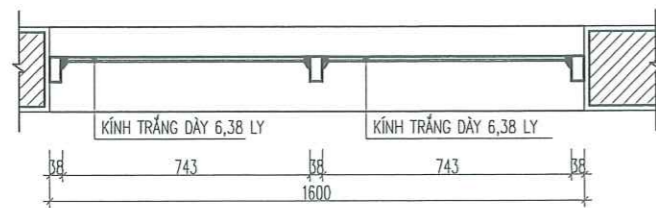

CHI TIẾT CỬA VK1

SL: 01 BỘ

CHI TIẾT CỬA SỔ SW

SL: 04 BỘ

XÂY DỰNG TỈNH PHÚ THỌ
THẨM ĐỊNH
Theo văn bản số: ..... /
Ngày... tháng... năm 20...
Ký tên

SỬA ĐỔI:

LẦN	NGÀY	XÁC NHẬN
1		
2		
3		
4		

CHỦ ĐẦU TƯ:
BAN NỘI CHÍNH TỈNH ỦY PHÚ THỌ
CÔNG TRÌNH:

CẢI TẠO, SỬA CHỮA TRỤ SỞ VÀ MUA SẮM TRANG THIẾT BỊ LÀM VIỆC CƠ QUAN BAN NỘI CHÍNH TỈNH ỦY PHÚ THỌ

ĐỊA ĐIỂM XÂY DỰNG:
ĐƯỜNG NGUYỄN TẮT THÀNH PHƯỜNG VIỆT TRÌ - TỈNH PHÚ THỌ

HẠNG MỤC:
NHÀ LÀM VIỆC 3 TẦNG

TÊN BẢN VẼ:
CHI TIẾT CỬA VK1 - CỬA SW

ĐƠN VỊ TƯ VẤN:

SỞ KẾ HOẠCH VÀ ĐẦU TƯ TỈNH PHÚ THỌ
CÔNG TY CỔ PHẦN PHÚ MINH
ĐỊA CHỈ: SỐ 232 HOÀNG QUỐC VIỆT - PHƯỜNG VIỆT TRÌ - TỈNH PHÚ THỌ
ĐT: 0814.000.666 - EMAIL: MR.PTM123@GMAIL.COM

GIÁM ĐỐC
Phạm Thế Nga

CHỦ TRÌ T/C: Nguyễn Duy Quang
THIẾT KẾ VẼ: Đỗ Trung Dũng
QUẢN LÝ KỸ THUẬT: Cù Tiến Cường

HỒ SƠ THIẾT KẾ THI CÔNG

KHỔ BẢN IN	HOÀN THÀNH	TỶ LỆ	SỐ HIỆU BẢN VẼ
A3	2025	.../...	KT:09