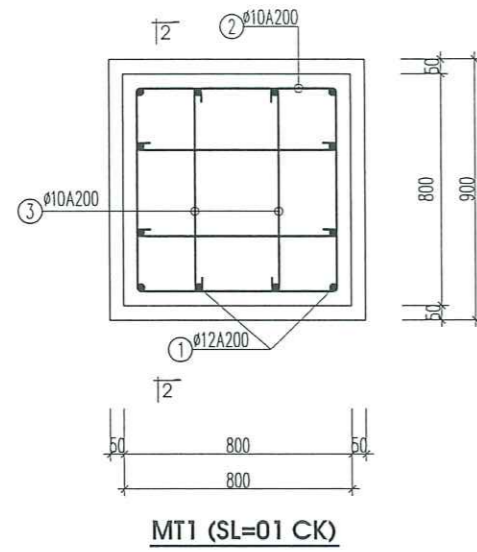

Bảng khối lượng san nền 10 1

Hạng mục	Cột 1	Cột 2	Cột 3	Cột 4	Cột 5	Cột 6	Đơn vị	Khối lượng
Khối lượng đào	10.07	9.59	12.27	4.92	6.68	3.58	M3	47.11
Khối lượng đắp	0.03	2.63	41.96	72.01	2.36	0.00	M3	118.99
Diện tích đào	47.94	155.75	297.87	72.47	142.77	43.14	M2	759.94
Diện tích đắp	0.66	42.18	294.77	273.45	78.80	0.00	M2	689.86

QUẢN LÝ KỸ THUẬT:

CỦ TIẾN CƯỜNG

HỒ SƠ THIẾT KẾ THI CÔNG

KHỔ BẢN IN	HOÀN THÀNH	TỶ LỆ	SỐ HIỆU BẢN VẼ
A3	2025	.../...	KT-01

THỐNG KÊ CỐT THÉP (CHO 1CK)

TÊN K.C	SỐ HIỆU	HÌNH DÁNG & KÍCH THƯỚC	Ø MM	CHIỀU DÀI 1 THANH MM	SỐ LƯỢNG		TỔNG CHIỀU DÀI M	TỔNG T. LƯỢNG KG
					1.C.K	T.BỘ		
MT1 06CK	1	250 1050	12	1300	12	12	15.6	13.8
	2	750 750 80	10	3160	5	5	15.8	9.7
	3	80 750 80	10	910	20	20	18.2	11.2
	4	750	10	750	8	8	6.0	3.7
	5	16 BU LÔNG D20 L=0.5M				4	4	