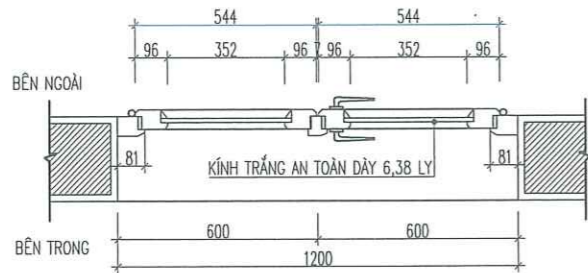

KHỔ BẢN IN	HOÀN THÀNH	TỶ LỆ	SỐ HIỆU BẢN VẼ
A3	2025	.../...	KT:05

CHI TIẾT CỬA ĐI D1 SL: 14 BỘ

MẶT ĐÚNG

CẮT 1-1

CẮT 2-2

CẮT 3-3

GHI CHÚ :

- CỬA ĐI D1* CỬA GỖ KÍNH, GỖ NHÓM II, KÍNH DÀY 8.38LY
- VÁCH KÍNH VK1 VÁCH KÍNH CƯỜNG LỰC, KÍNH CƯỜNG LỰC DÀY 12MM.
- VÁCH KÍNH VK2 VÁCH KÍNH NHÓM HỄ, KÍNH AN TOÀN DÀY 6.38 LY
- CỬA ĐI, CỬA SỐ CÒN LẠI CỬA KHUNG NHÓM HỄ, KÍNH AN TOÀN DÀY 6.38 LY.
- KHI THI CÔNG CẦN KIỂM TRA LẠI KÍCH THƯỚC THỰC TẾ ĐỂ ĐIỀU CHỈNH CHO PHÙ HỢP.