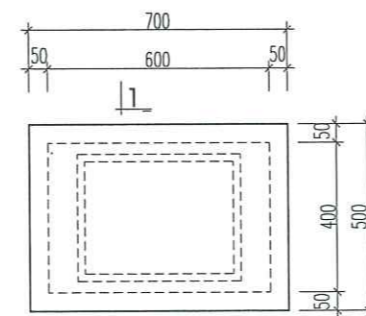

CẮT 1-1

MẶT ĐỨNG CỬA ĐI D1

SỐ LƯỢNG: 01 BỘ

CẮT 2-2

MẶT TRƯỚC BỤC ĐỂ TƯỢNG

MẶT BẰNG BỤC ĐỂ TƯỢNG

CẮT 2-2

CHI TIẾT 1