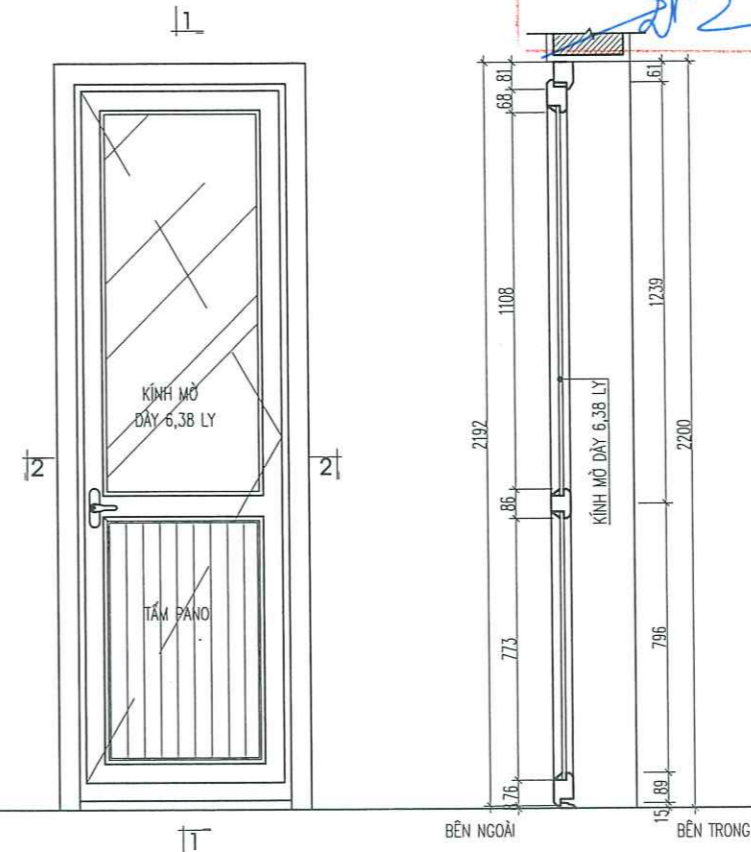

CHI TIẾT CỬA ĐI D2 SL: 01 BỘ

CỬA ĐI D2 (SL=09CK)

MẶT CẮT 1 - 1

MẶT CẮT 2 - 2

MẶT CẮT 3 - 3

GHI CHÚ:
CỬA ĐI, CỬA SỔ DÙNG CỬA NHÓM HỆ VIỆT PHÁP;
SỬ DỤNG KÍNH DÀY 6,38 LY;

CHI TIẾT CỬA ĐI DW SL: 08 BỘ

CỬA ĐI DW (SL=08CK)