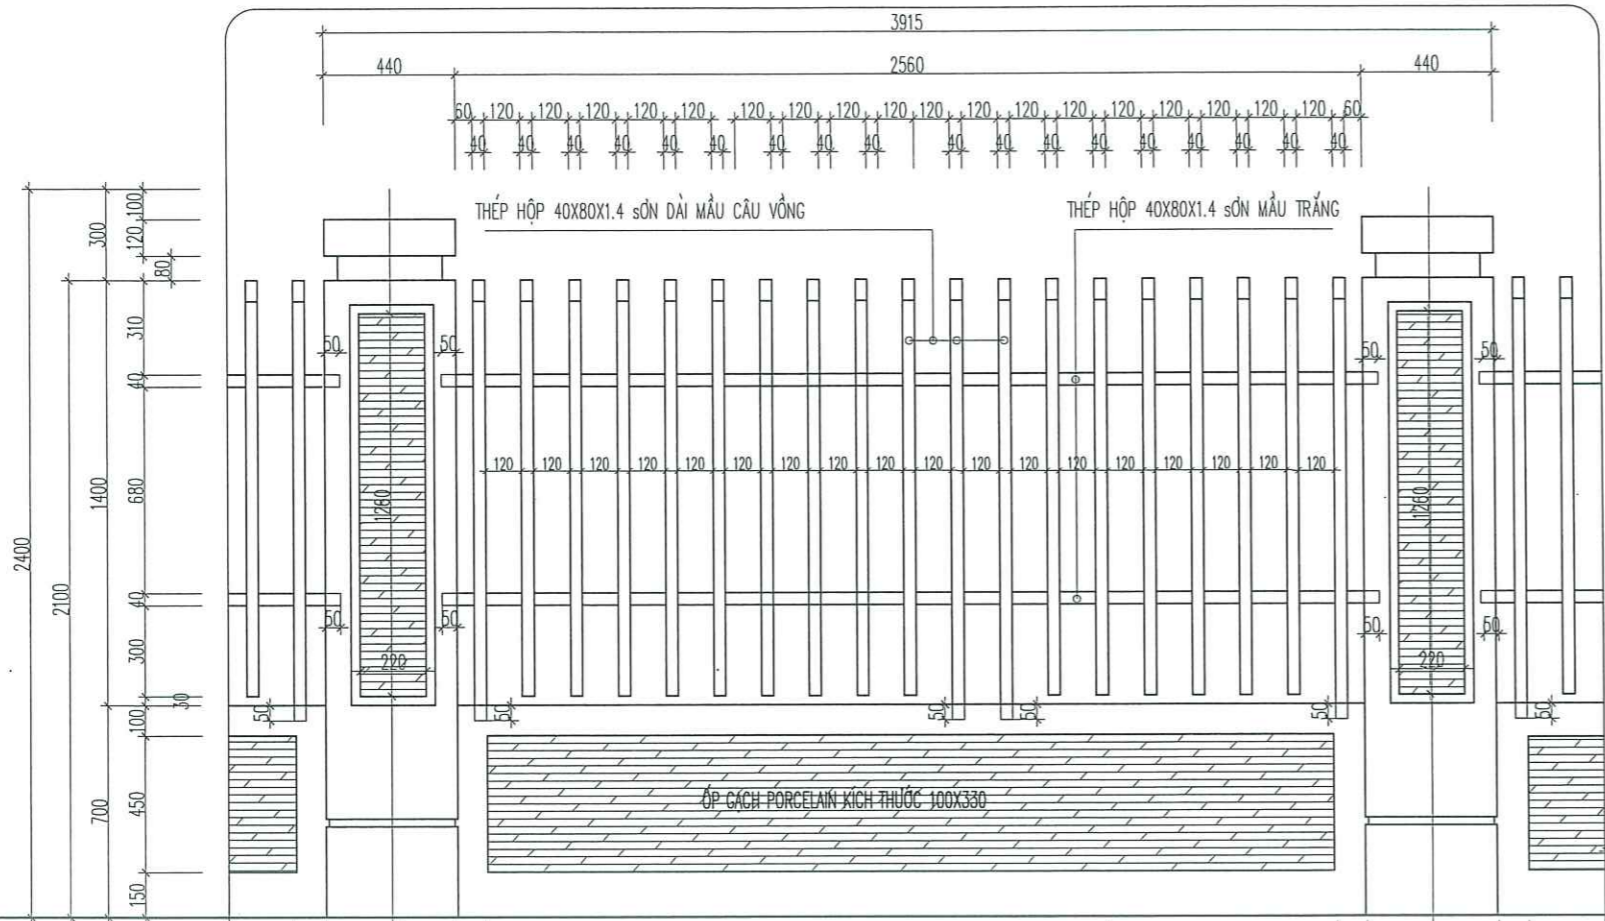

SỞ XÂY DỰNG TỈNH PHÚ THỌ
THẨM ĐỊNH
Theo văn bản số: ..... / .....
Ngày: ..... tháng ..... năm 20.....
Ký tên