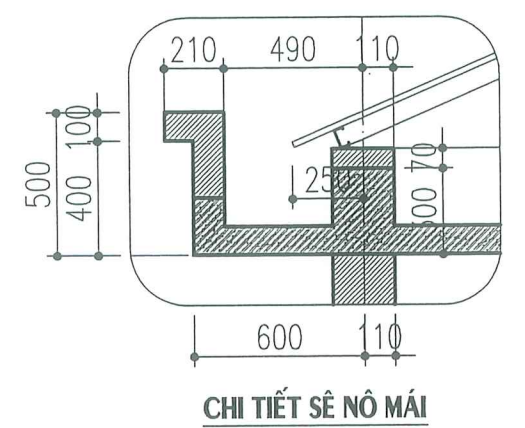

KHỔ BẢN IN	HOÀN THÀNH	TỶ LỆ	SỐ HIỆU BẢN VẼ
A3	2025	.../...	KT-02

- M1**
 LỢP MÁI TÔN LD DÀY 0.32MM
 XÀ CỔ THÉP U60X30X2
 TƯỜNG THU HỒI DÀY 110
 MÁI BÊ TÔNG CỐT THÉP M200
 TRÁT TRẦN VỮA XM M75
- M2**
 LÁNG VỮA XM M75 CÓ ĐÁNH MÀU
 MÁI BÊ TÔNG CỐT THÉP M200
 TRÁT TRẦN VỮA XM M75
- N**
 LÁT NỀN GẠCH LD 400X400
 LÓT VỮA XM M50 DÀY 30
 BÊ TÔNG GẠCH VỠ M50
 ĐẤT ĐẤP TÔN NỀN
 ĐẤT TỰ NHIÊN