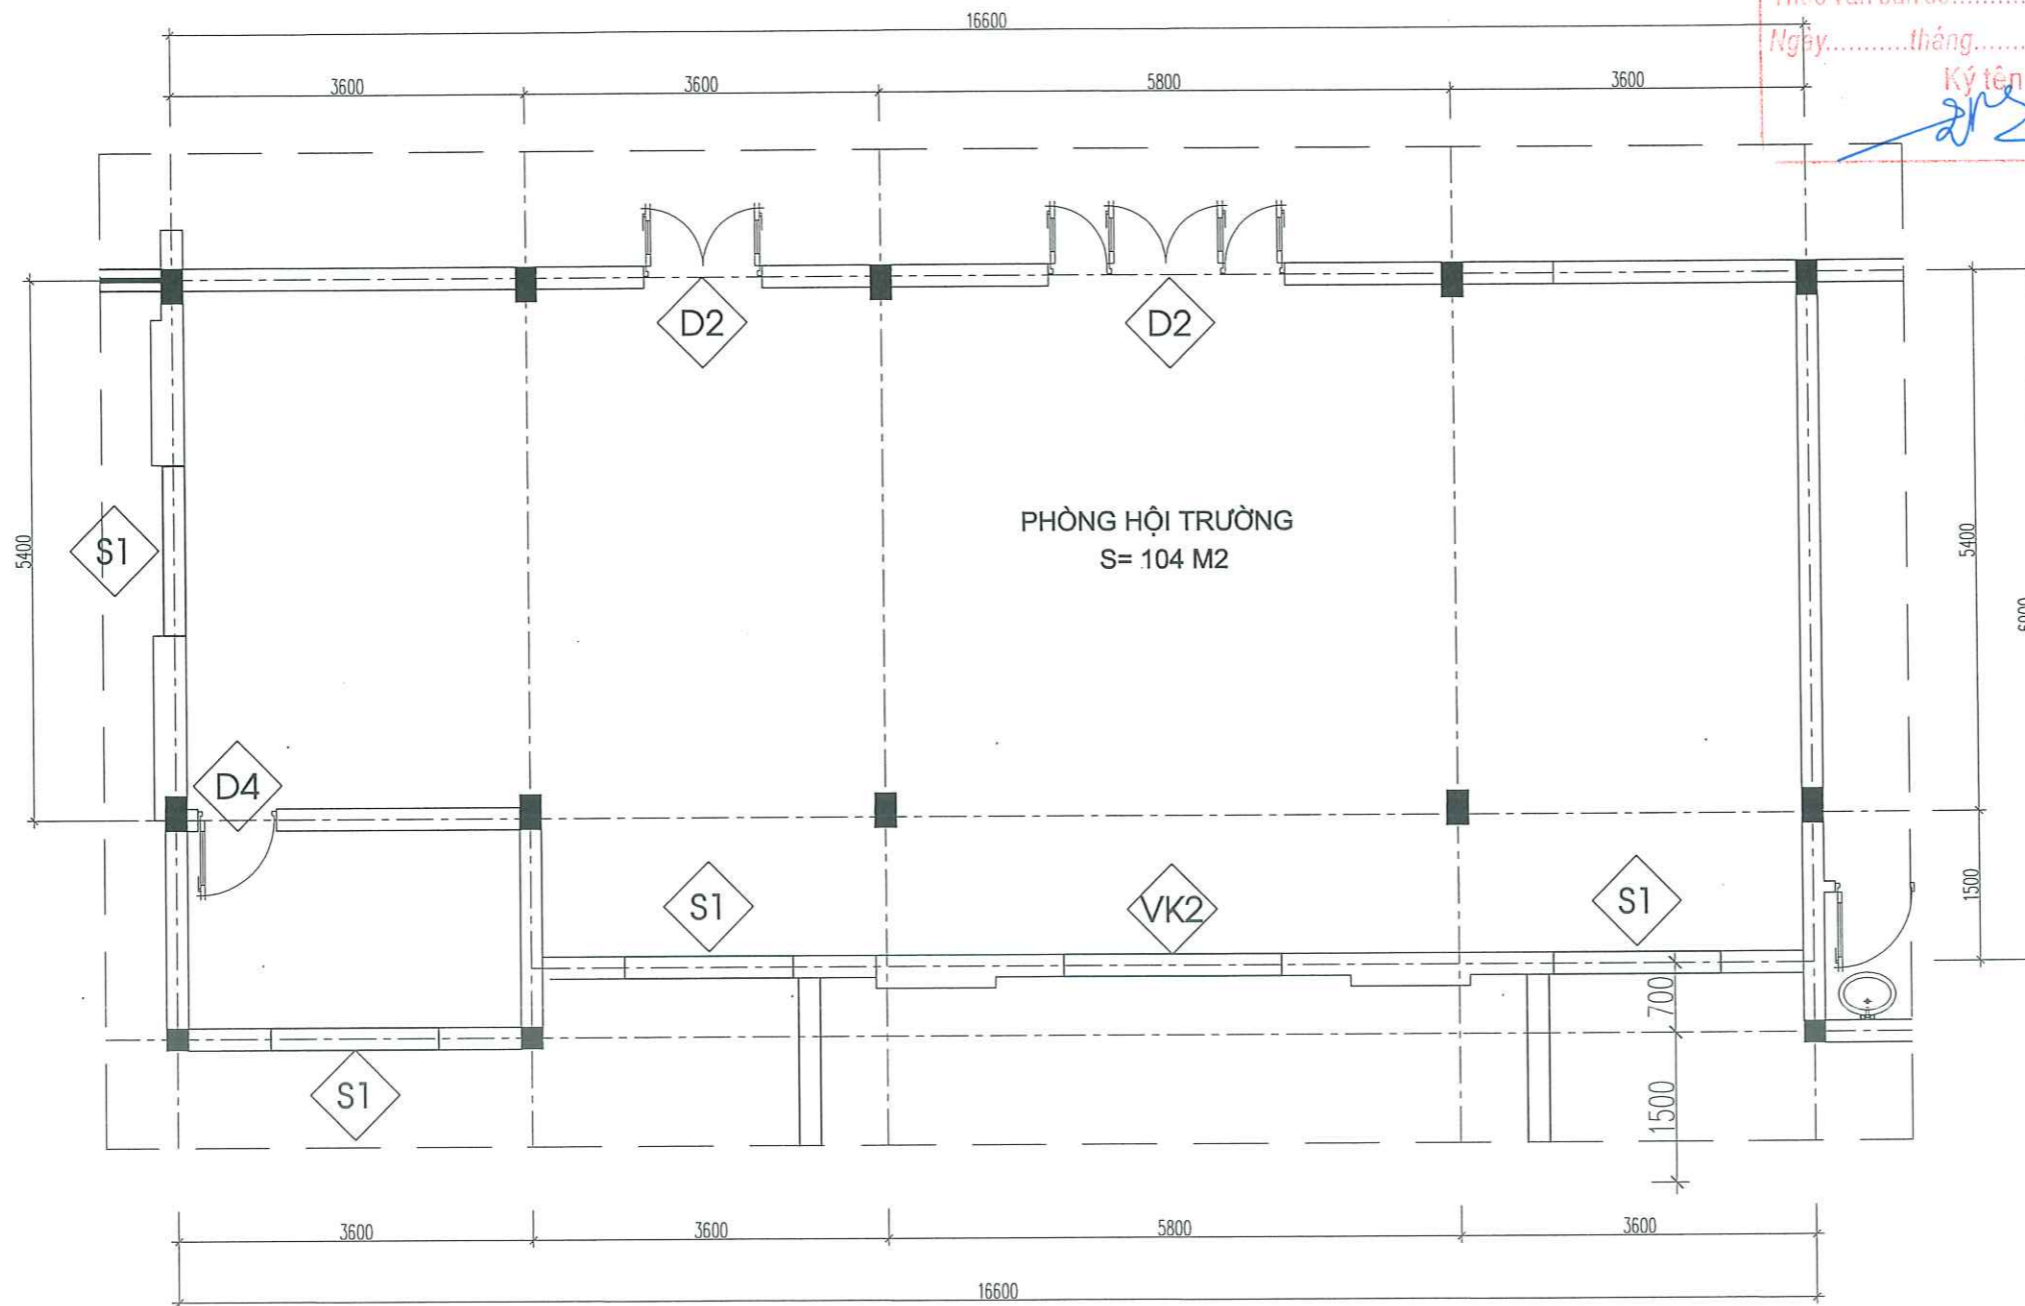

HỒ SƠ THIẾT KẾ THI CÔNG
 KHỔ BÀN IN: A3
 HOÀN THÀNH: 2025
 TỶ LỆ: .../...
 SỐ HIỆU BẢN VẼ: KT-06

SỞ XÂY DỰNG TỈNH PHÚ THỌ
THẨM ĐỊNH
Theo văn bản số:...../.....
Ngày.....tháng.....năm 20.....
Ký tên

HẠNG MỤC: CẢI TẠO PHÒNG HỘI TRƯỞNG