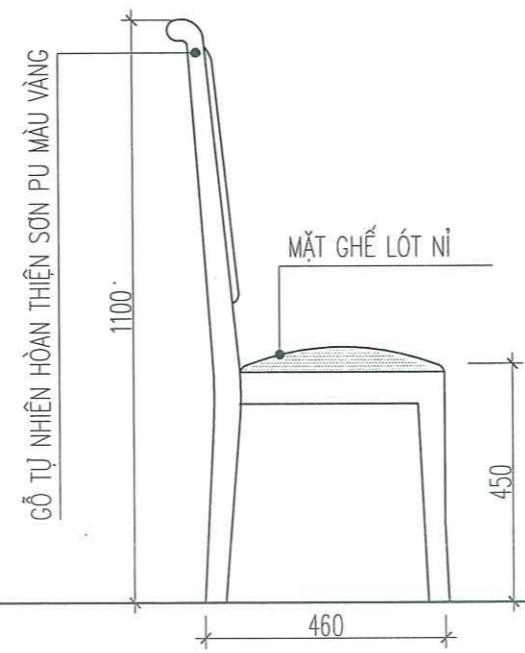

MẶT BÊN CHẾ: TL 1/25