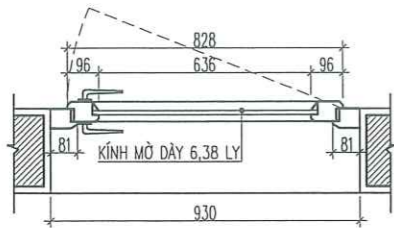

CHI TIẾT CỬA ĐI D2 SL: 01 BỘ

MẶT CẮT 2 - 2

GHI CHÚ:
CỬA ĐI, CỬA SỔ DÙNG CỬA NHÓM HỆ VIỆT PHÁP;
SỬ DỤNG KÍNH DÀY 6,38 LY;

CHI TIẾT CỬA ĐI DW SL: 08 BỘ

GHI CHÚ :

- CỬA ĐI D1' CỬA GỖ KÍNH, GỖ NHÓM II, KÍNH DÀY 8.38LY
- VÁCH KÍNH VK1 VÁCH KÍNH CƯỜNG LỰC, KÍNH CƯỜNG LỰC DÀY 12MM.
- VÁCH KÍNH VK2 VÁCH KÍNH NHÓM HỆ, KÍNH AN TOÀN DÀY 6.38 LY
- CỬA ĐI, CỬA SỔ CÒN LẠI CỬA KHUNG NHÓM HỆ, KÍNH AN TOÀN DÀY 6.38 LY.
- KHI THI CÔNG CẦN KIỂM TRA LẠI KÍCH THƯỚC THỰC TẾ ĐỂ ĐIỀU CHỈNH CHO PHÙ HỢP.

SỞ XÂY DỰNG TỈNH PHÚ THỌ
THẨM ĐỊNH
Theo văn bản số: ..... / .....
Ngày.....tháng.....năm 20.....
Ký tên

SỬA ĐỔI:		
LẦN	NGÀY	XÁC NHẬN
1		
2		
3		
4		

CHỦ ĐẦU TƯ:
BAN NỘI CHÍNH TỈNH ỦY PHÚ THỌ

CÔNG TRÌNH:
CẢI TẠO, SỬA CHỮA TRỤ SỞ VÀ MUA SẮM TRANG THIẾT BỊ LÀM VIỆC CƠ QUAN BAN NỘI CHÍNH TỈNH ỦY PHÚ THỌ

ĐỊA ĐIỂM XÂY DỰNG:
ĐƯỜNG NGUYỄN TẮT THÀNH PHƯỜNG VIỆT TRÌ - TỈNH PHÚ THỌ

HẠNG MỤC:
NHÀ LÀM VIỆC 3 TẦNG

TÊN BẢN VẼ:
CHI TIẾT CỬA D2 - DW

ĐƠN VỊ TƯ VẤN:

SỞ KẾ HOẠCH VÀ ĐẦU TƯ TỈNH PHÚ THỌ
CÔNG TY CỔ PHẦN PHÚ MINH
ĐỊA CHỈ: SỐ 232 HOÀNG QUỐC VIỆT - PHƯỜNG VIỆT TRÌ - TỈNH PHÚ THỌ
ĐT: 0814.000.666 - EMAIL: MR.PTM123@GMAIL.COM

GIÁM ĐỐC
Ngall

PHẠM THẾ NGA
CHỦ TRÌ TK: *leuwz*
NGUYỄN DUY QUANG
THIẾT KẾ VẼ: *Dung*
ĐỒ TRUNG DÙNG
QUẢN LÝ KỸ THUẬT: *2/3/4*
CỦ TIẾN CƯỜNG

HỒ SƠ THIẾT KẾ THI CÔNG			
KHố BẢN IN	HOÀN THÀNH	TỶ LỆ	SỐ HIỆU BẢN VẼ
A3	2025	.../...	KT:08