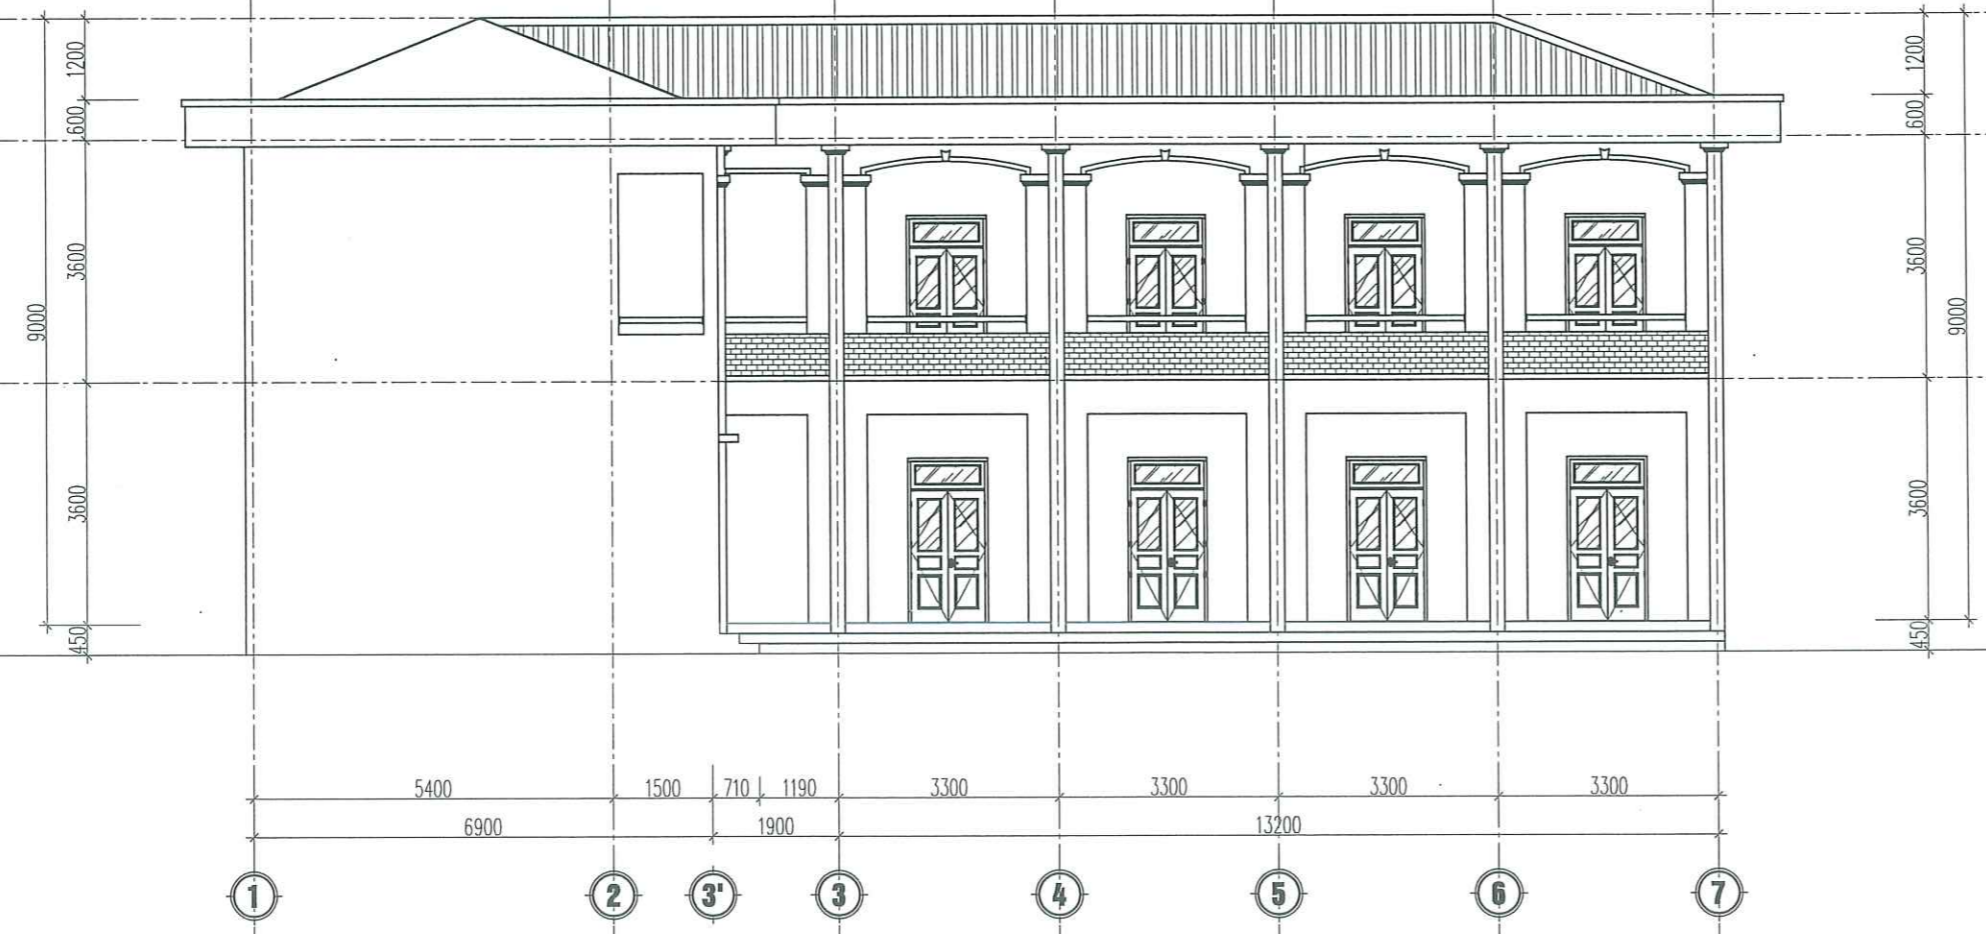

GIÁM ĐỐC
Ký tên
PHẠM THẾ NGÀ

CHỦ TRÌ TK: *Ký tên*
 NGUYỄN DUY QUANG
 THIẾT KẾ VẼ: *Ký tên*
 ĐỒ TRUNG DÙNG
 QUẢN LÝ KỸ THUẬT: *Ký tên*
 CỤ TIẾN CƯỜNG

HỒ SƠ THIẾT KẾ THI CÔNG

KHỔ BẢN IN	HOÀN THÀNH	TỶ LỆ	SỐ HIỆU BẢN VẼ
A3	2025	.../...	HT:03