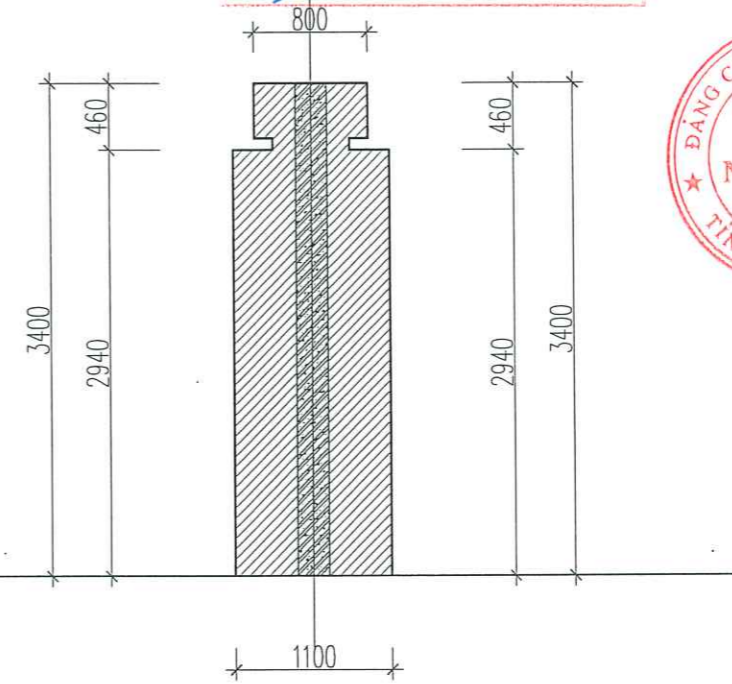

SỞ XÂY DỰNG TỈNH PHÚ THỌ
THẨM ĐỊNH
Theo văn bản số: ..... / .....
Ngày: ..... tháng ..... năm 20.....
Ký tên

MẶT CẮT 1-1

SỬA ĐỔI:

LẦN	NGÀY	XÁC NHẬN
1		
2		
4		

CHỦ ĐẦU TƯ:
BAN NỘI CHÍNH TỈNH ỦY PHÚ THỌ

CÔNG TRÌNH:
CẢI TẠO, SỬA CHỮA TRỤ SỞ VÀ MUA SẮM TRANG THIẾT BỊ LÀM VIỆC CƠ QUAN BAN NỘI CHÍNH TỈNH ỦY PHÚ THỌ

ĐỊA ĐIỂM XÂY DỰNG:
ĐƯỜNG NGUYỄN TẮT THÀNH PHƯỜNG VIỆT TRÌ - TỈNH PHÚ THỌ

HẠNG MỤC:
CỔNG, SÂN VƯỜN, HÀNG RÀO

TÊN BẢN VẼ:
CHI TIẾT TRỤ CỔNG

ĐƠN VỊ TƯ VẤN:

SỞ KẾ HOẠCH VÀ ĐẦU TƯ TỈNH PHÚ THỌ
CÔNG TY CỔ PHẦN PHÚ MINH
ĐỊA CHỈ: SỐ 232 HOÀNG QUỐC VIỆT - PHƯỜNG ĐỒ LẦU - TP. VIỆT TRÌ
ĐT: 0814.000.886 - EMAIL: MR.PTM123@GMAIL.COM

GIÁM ĐỐC

PHẠM THẾ NGÀ

CHỦ TRÌ TK:

NGUYỄN DUY QUANG
THIẾT KẾ VẼ:

ĐỖ TRUNG DŨNG
QUẢN LÝ KỸ THUẬT:

CÙ TIẾN CƯỜNG

HỒ SƠ THIẾT KẾ THI CÔNG			
KHỔ BẢN IN	HOÀN THÀNH	TỶ LỆ	SỐ HIỆU BẢN VẼ
A3	2025	.../...	KT:04