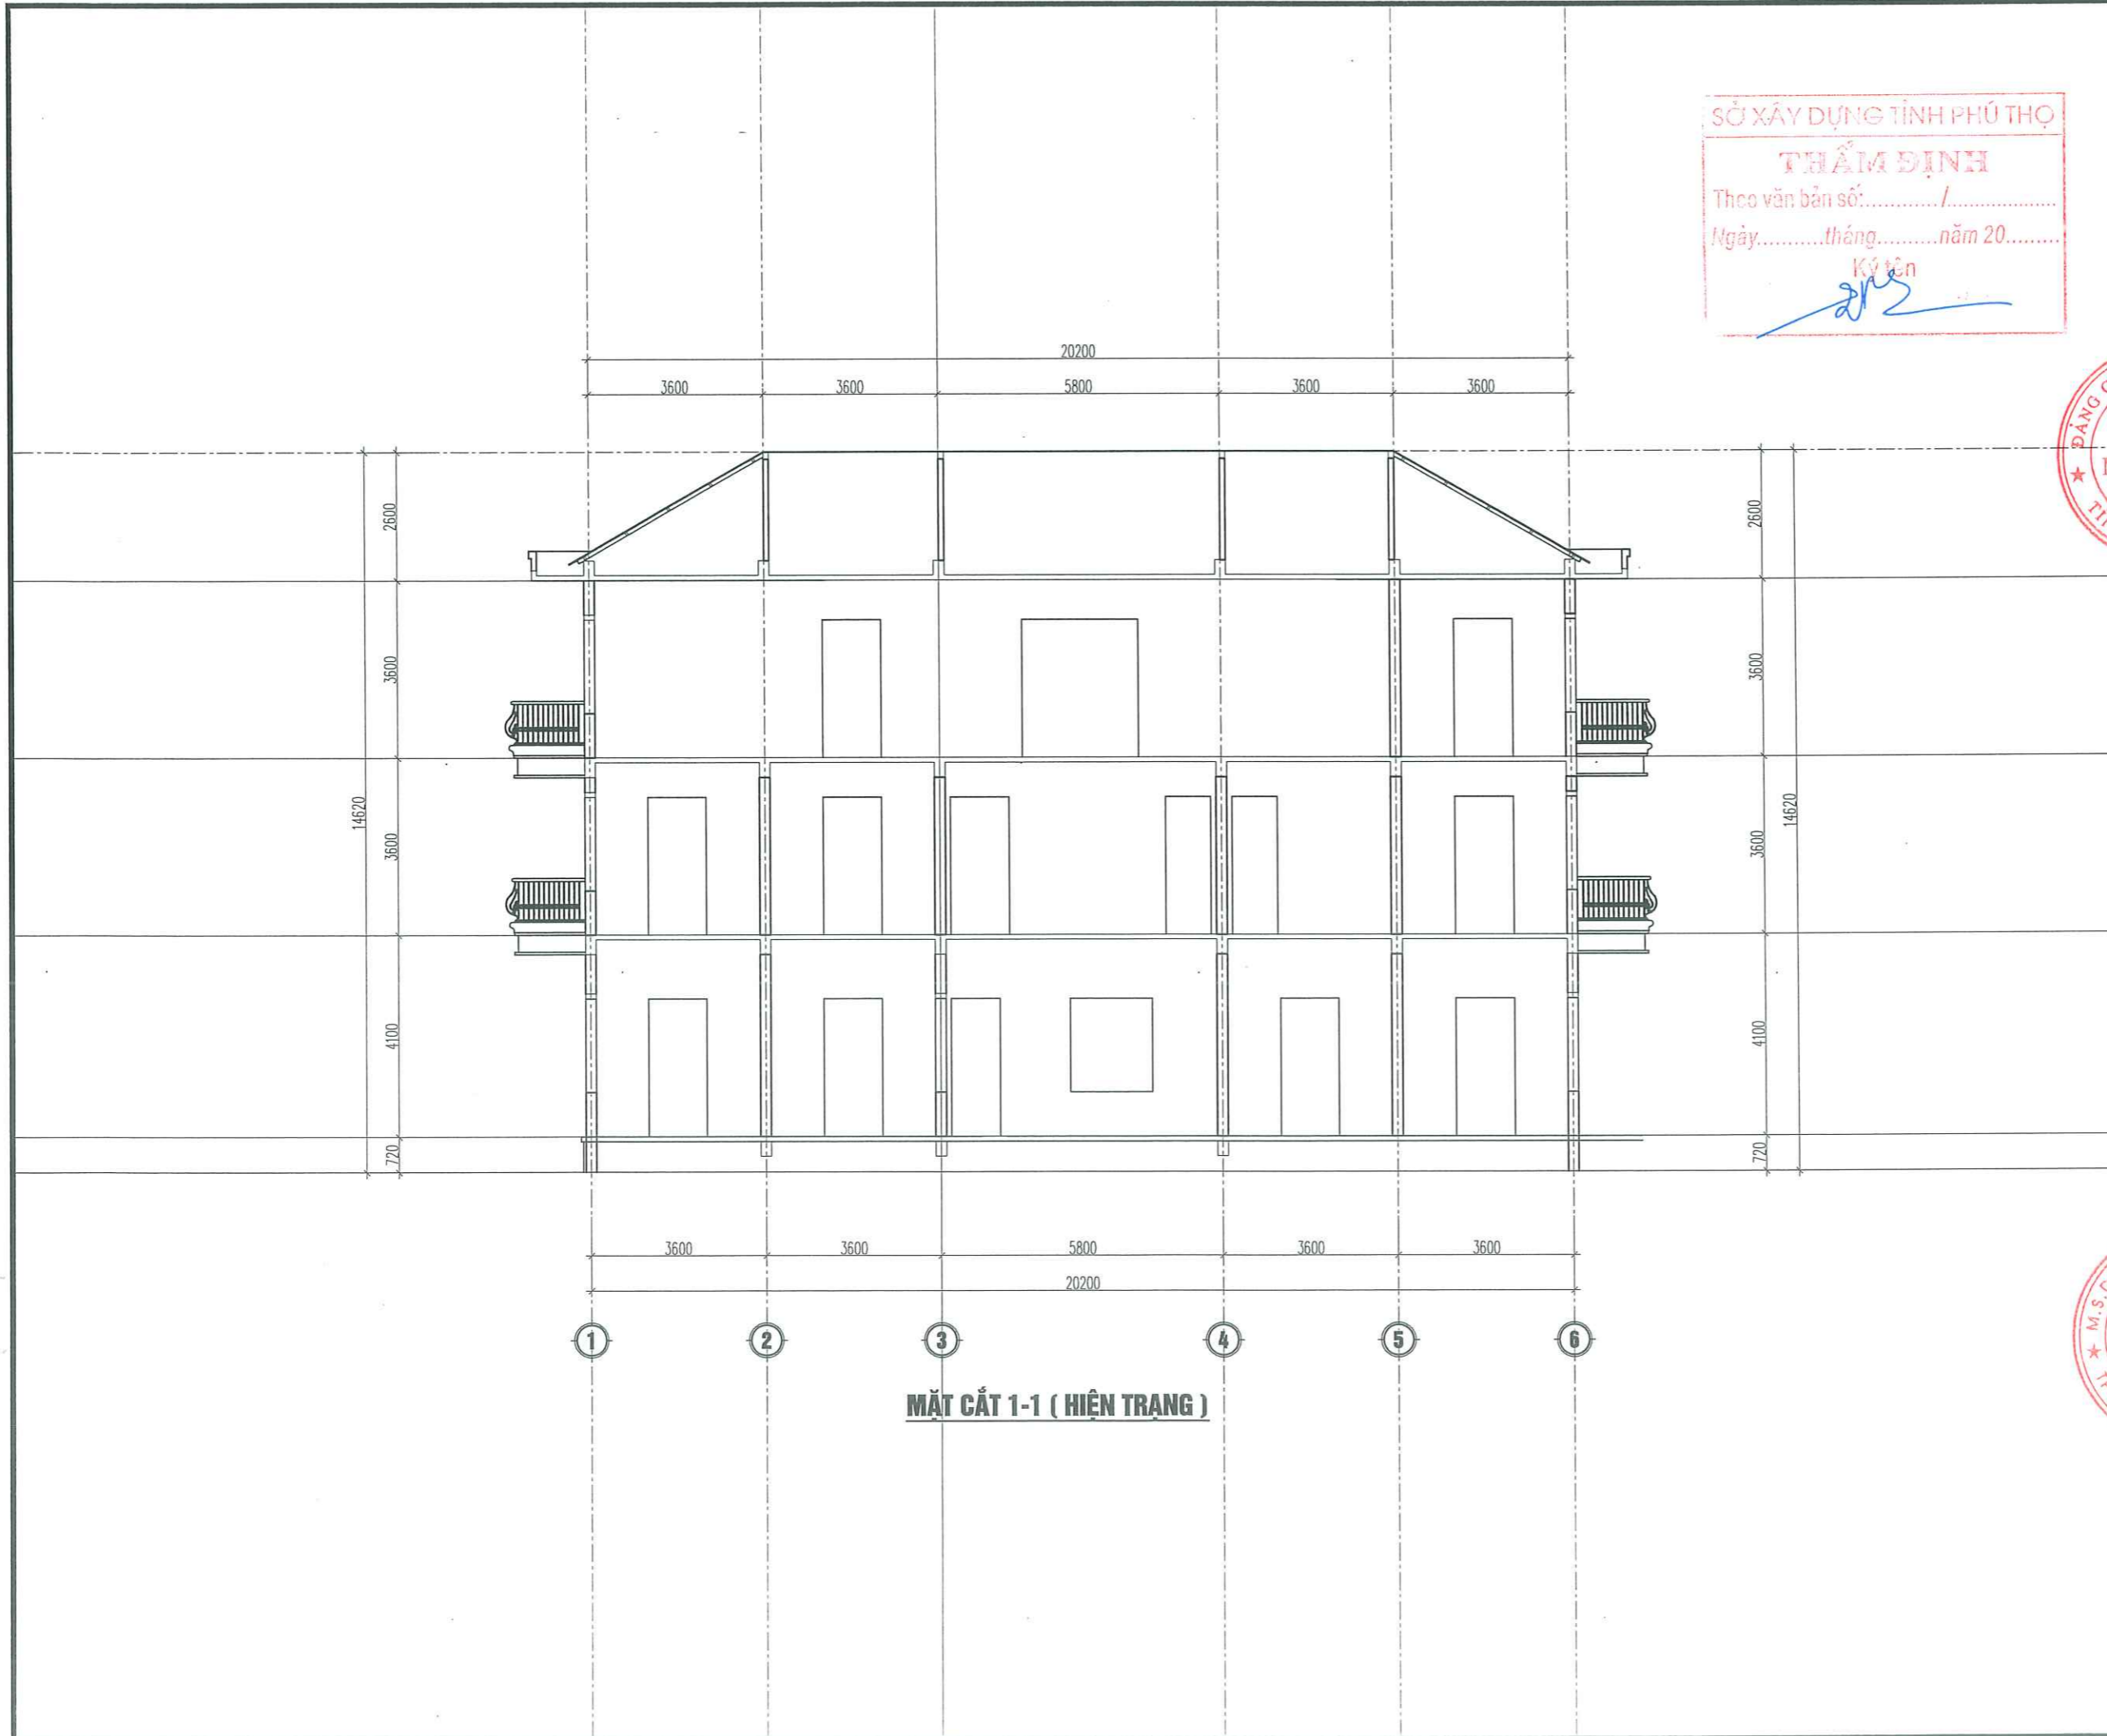

SỞ XÂY DỰNG TỈNH PHÚ THỌ
THẨM ĐỊNH
Theo văn bản số:...../.....
Ngày.....tháng.....năm 20.....
Ký tên
[Signature]

SỬA ĐỔI:

LẦN	NGÀY	XÁC NHẬN
1		
2		
3		
4		

CHỦ ĐẦU TƯ:
BAN NỘI CHÍNH TỈNH ỦY PHÚ THỌ

CÔNG TRÌNH:
CẢI TẠO, SỬA CHỮA TRỤ SỞ VÀ MUA SẮM
TRANG THIẾT BỊ LÀM VIỆC CƠ QUAN
BAN NỘI CHÍNH TỈNH ỦY PHÚ THỌ

ĐỊA ĐIỂM XÂY DỰNG:
ĐƯỜNG NGUYỄN TẮT THÀNH
PHƯỜNG VIỆT TRÌ - TỈNH PHÚ THỌ

HẠNG MỤC:
NHÀ LÀM VIỆC 3 TẦNG

TÊN BẢN VẼ:
MẶT CẮT 1-1 HIỆN TRẠNG

ĐƠN VỊ TƯ VẤN:
SỞ KẾ HOẠCH VÀ ĐẦU TƯ TỈNH PHÚ THỌ
CÔNG TY CỔ PHẦN PHÚ MINH
ĐỊA CHỈ: SỐ 232 HƯỚNG QUỐC VIỆT - PHƯỜNG VIỆT TRÌ - TỈNH PHÚ THỌ
ĐT: 0814.000.666 - EMAIL: MR.PTM123@GMAIL.COM

GIÁM ĐỐC
[Signature]
PHẠM THẾ NGA

CHỦ TRÌ TK: *[Signature]*
CỤ TIẾN CƯỜNG
THIẾT KẾ: *[Signature]*
ĐỒ TRUNG DÙNG
QUẢN LÝ KỸ THUẬT: *[Signature]*
NGUYỄN DUY QUANG

HỒ SƠ THIẾT KẾ THI CÔNG

KHỔ BẢN IN	HOÀN THÀNH	TỶ LỆ	SỐ HIỆU BẢN VẼ
A3	2025	.../...	HT:05