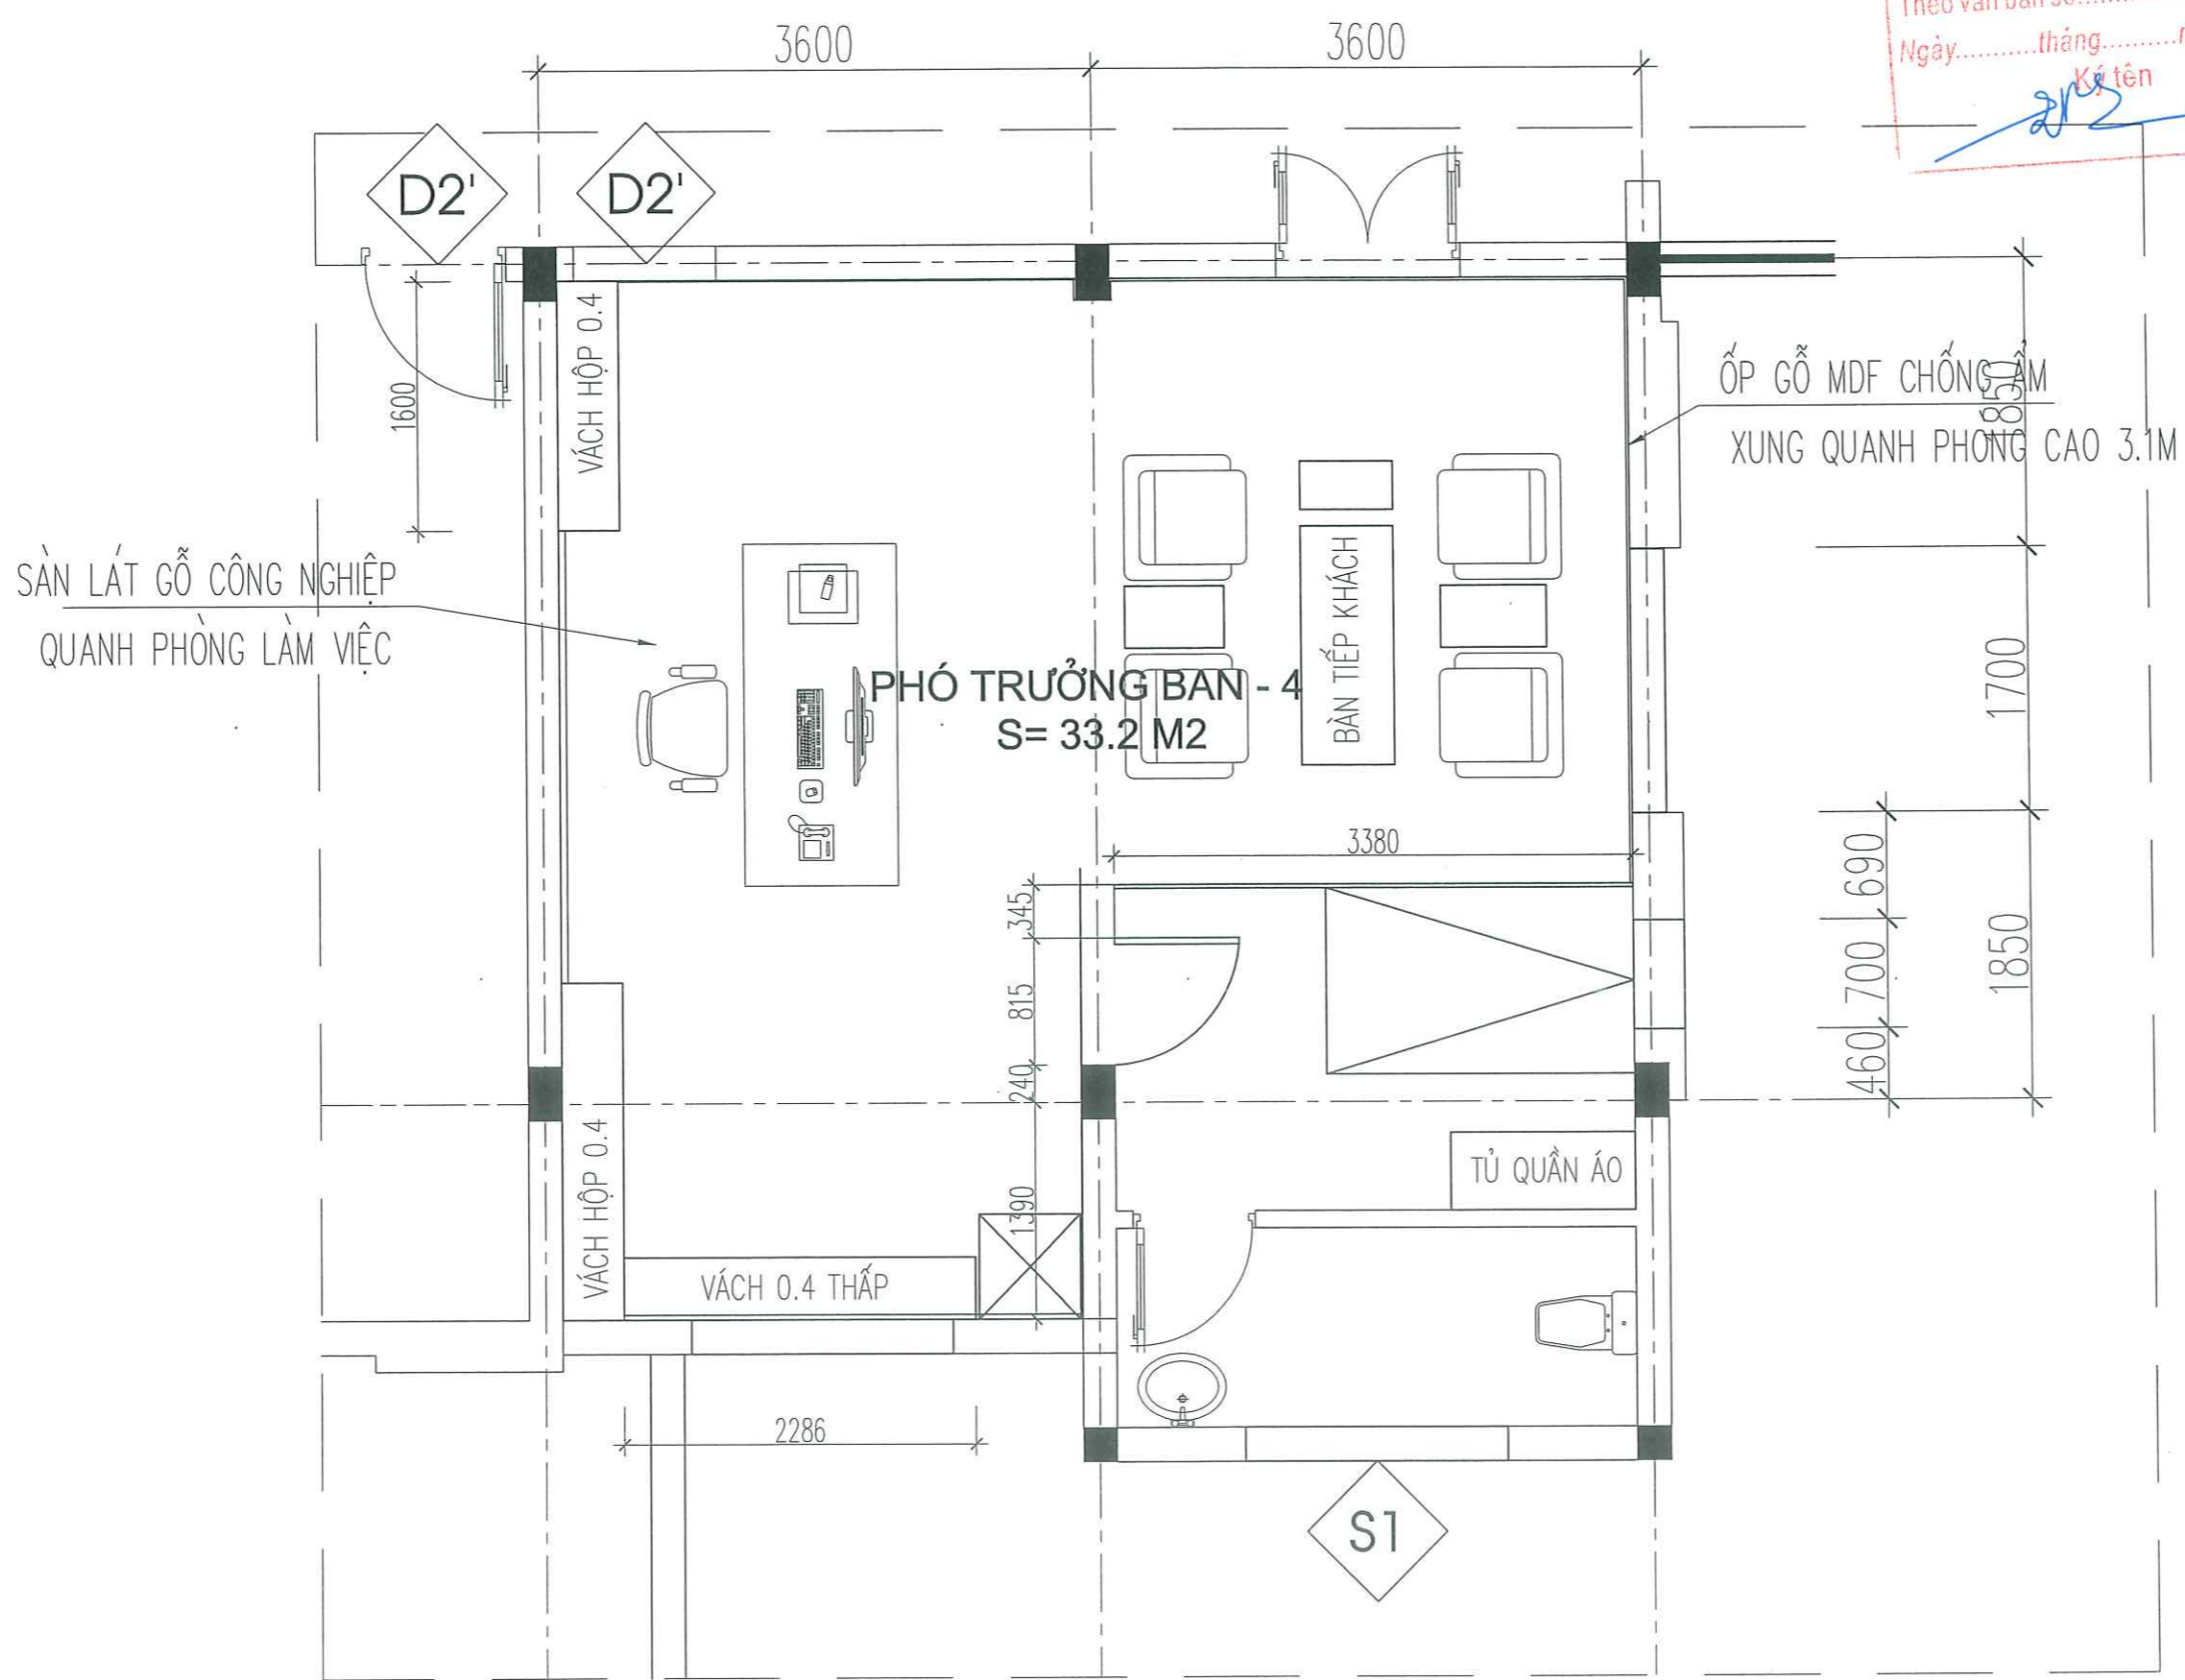

SỞ XÂY DỰNG TỈNH PHÚ THỌ
THẨM ĐỊNH
Theo văn bản số: ..... / .....
Ngày: ..... tháng ..... năm 20.....
Ký tên: *[Signature]*

SỬA ĐỔI:

LẦN	NGÀY	XÁC NHẬN
1		
2		
3		
4		

CHỦ ĐẦU TƯ:
BAN NỘI CHÍNH
BAN NỘI CHÍNH TỈNH ỦY PHÚ THỌ
CÔNG TRÌNH:
CẢI TẠO, SỬA CHỮA TRỤ SỞ VÀ MUA SẮM
TRANG THIẾT BỊ LÀM VIỆC CƠ QUAN
BAN NỘI CHÍNH TỈNH ỦY PHÚ THỌ

ĐỊA ĐIỂM XÂY DỰNG:
ĐƯỜNG NGUYỄN TẤT THÀNH
PHƯỜNG VIỆT TRÌ - TỈNH PHÚ THỌ

HẠNG MỤC:
NHÀ LÀM VIỆC 3 TẦNG

TÊN BẢN VẼ:
MẶT BẰNG BỐ TRÍ NỘI THẤT

ĐƠN VỊ TƯ VẤN:

SỞ KẾ HOẠCH VÀ ĐẦU TƯ TỈNH PHÚ THỌ
CÔNG TY CỔ PHẦN PHÚ MINH
ĐỊA CHỈ: SỐ 232 HOÀNG QUỐC VIỆT - PHƯỜNG VIỆT TRÌ - TỈNH PHÚ THỌ
ĐT: 0814.000.666 - EMAIL: MR.PTN123@GMAIL.COM

GIÁM ĐỐC
CÔNG TY CỔ PHẦN PHÚ MINH
[Signature]
PHẠM THẾ ANH

CHỦ TRÌ TK: *[Signature]*
NGUYỄN DUY QUANG
THIẾT KẾ VẼ: *[Signature]*
ĐỒ TRUNG DÙNG
QUẢN LÝ KỸ THUẬT: *[Signature]*
CỤ TIẾN CƯỜNG

HỒ SƠ THIẾT KẾ THI CÔNG
KHỔ BẢN IN: A3
HOÀN THÀNH: 2025
TỶ LỆ: .../...
SỐ HIỆU BẢN VẼ: KT-01