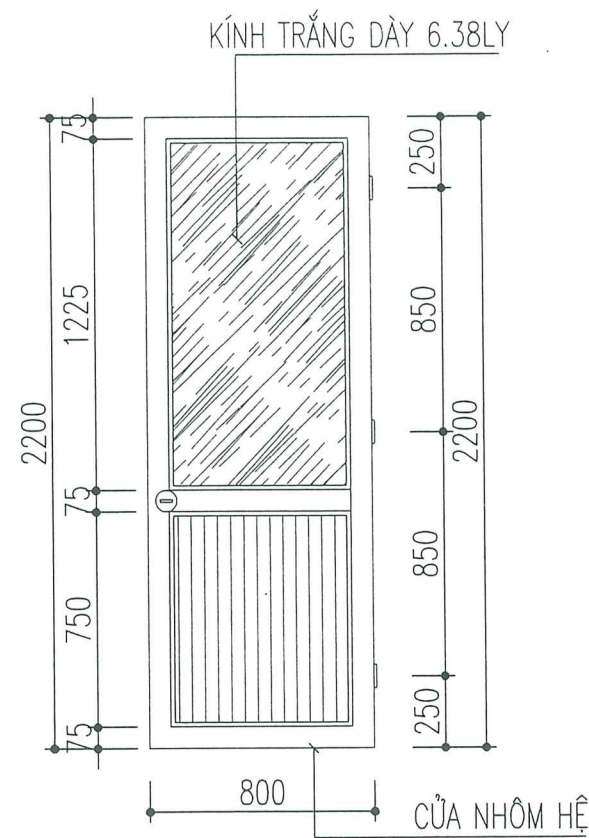

KHỔ BẢN IN	HOÀN THÀNH	TỶ LỆ	SỐ HIỆU BẢN VẼ
A3	2025	.../...	KT-02

- M1**
 LỢP MÁI TÔN LD DÀY 0.32MM
 XÀ CỔ THÉP U60X30X2
 TƯỜNG THU HỒI DÀY 110
 MÁI BÊ TÔNG CỐT THÉP M200
 TRÁT TRẦN VỮA XM M75
- M2**
 LÁNG VỮA XM M75 CÓ ĐÁNH MÀU
 MÁI BÊ TÔNG CỐT THÉP M200
 TRÁT TRẦN VỮA XM M75
- N**
 LÁT NỀN GẠCH LD 400X400
 LÓT VỮA XM M50 DÀY 30
 BÊ TÔNG GẠCH VỠ M50
 ĐẤT ĐẤP TÔN NỀN
 ĐẤT TỰ NHIÊN