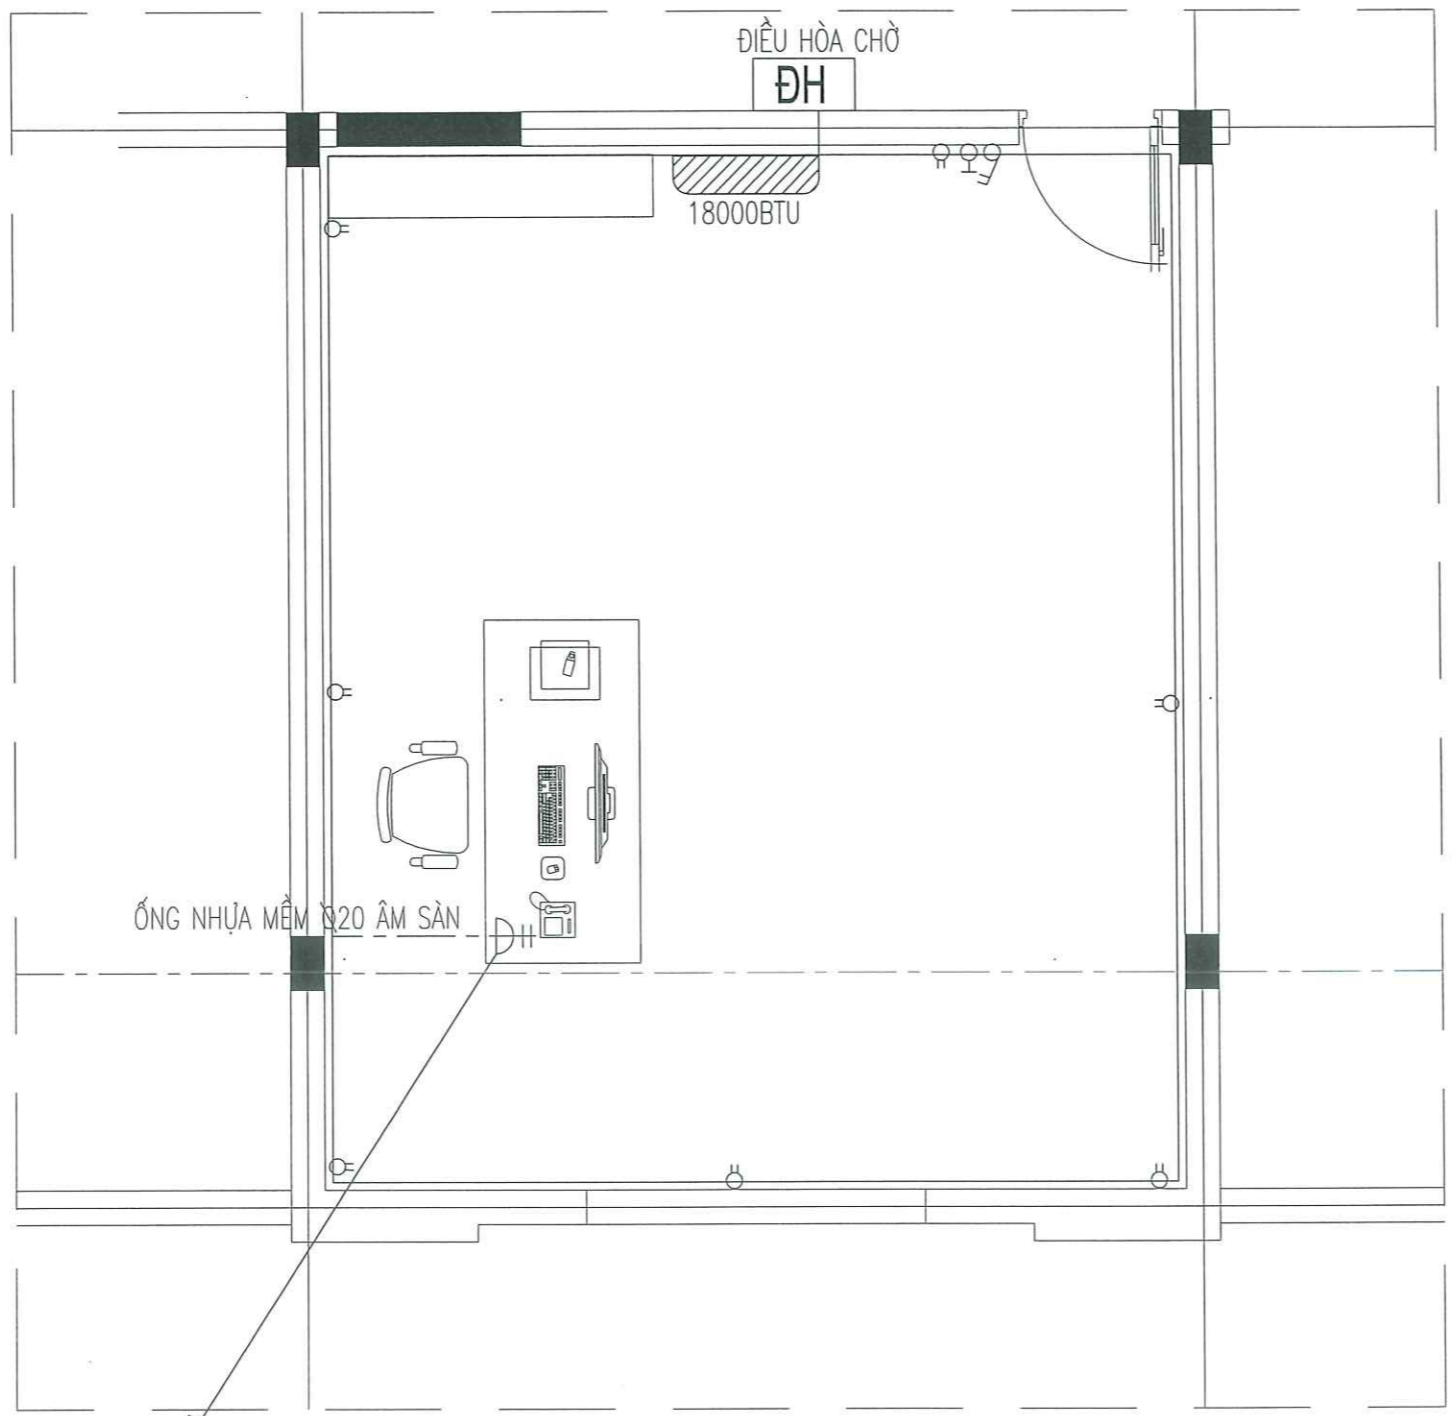

MẶT BẰNG CẤP ĐIỆN

SỞ XÂY DỰNG TỈNH PHÚ THỌ
THẨM ĐỊNH
Theo văn bản số: ...../.....
Ngày.....tháng.....năm 20.....
Ký tên
[Signature]

SỬA ĐỔI:

LẦN	NGÀY	XÁC NHẬN
1		
2		
3		
4		

CHỦ ĐẦU TƯ:
BAN NỘI CHÍNH TỈNH ỦY PHÚ THỌ
NỘI CHÍNH
CÔNG TRÌNH:
CẢI TẠO, SỬA CHỮA TRỤ SỞ VÀ MUA SẮM
TRANG THIẾT BỊ LÀM VIỆC CƠ QUAN
BAN NỘI CHÍNH TỈNH ỦY PHÚ THỌ

ĐỊA ĐIỂM XÂY DỰNG:
ĐƯỜNG NGUYỄN TẤT THÀNH
PHƯỜNG VIỆT TRÌ - TỈNH PHÚ THỌ

HẠNG MỤC:
NHÀ LÀM VIỆC 3 TẦNG

TÊN BẢN VẼ:
MẶT BẰNG TRẦN THẠCH CAO

ĐƠN VỊ TƯ VẤN:

SỞ KẾ HOẠCH VÀ ĐẦU TƯ TỈNH PHÚ THỌ
CÔNG TY CỔ PHẦN PHÚ MINH
ĐỊA CHỈ: SỐ 232 HOÀNG QUỐC VIỆT - PHƯỜNG VIỆT TRÌ - TỈNH PHÚ THỌ
ĐT: 0814.000.666 - EMAIL: MRLPTN123@GMAIL.COM

GIÁM ĐỐC
[Signature]
PHẠM THẾ ANGA

CHỦ TRÌ TK:	
NGUYỄN VĂN DU	
THIẾT KẾ:	<i>[Signature]</i>
ĐỒ TRUNG DÙNG	
QUẢN LÝ KỸ THUẬT:	<i>[Signature]</i>
CỦ TIẾN CƯỜNG	

HỒ SƠ THIẾT KẾ THI CÔNG

KHỔ BẢN IN	HOÀN THÀNH	TỶ LỆ	SỐ HIỆU BẢN VẼ
A3	2025	.../...	KT-02