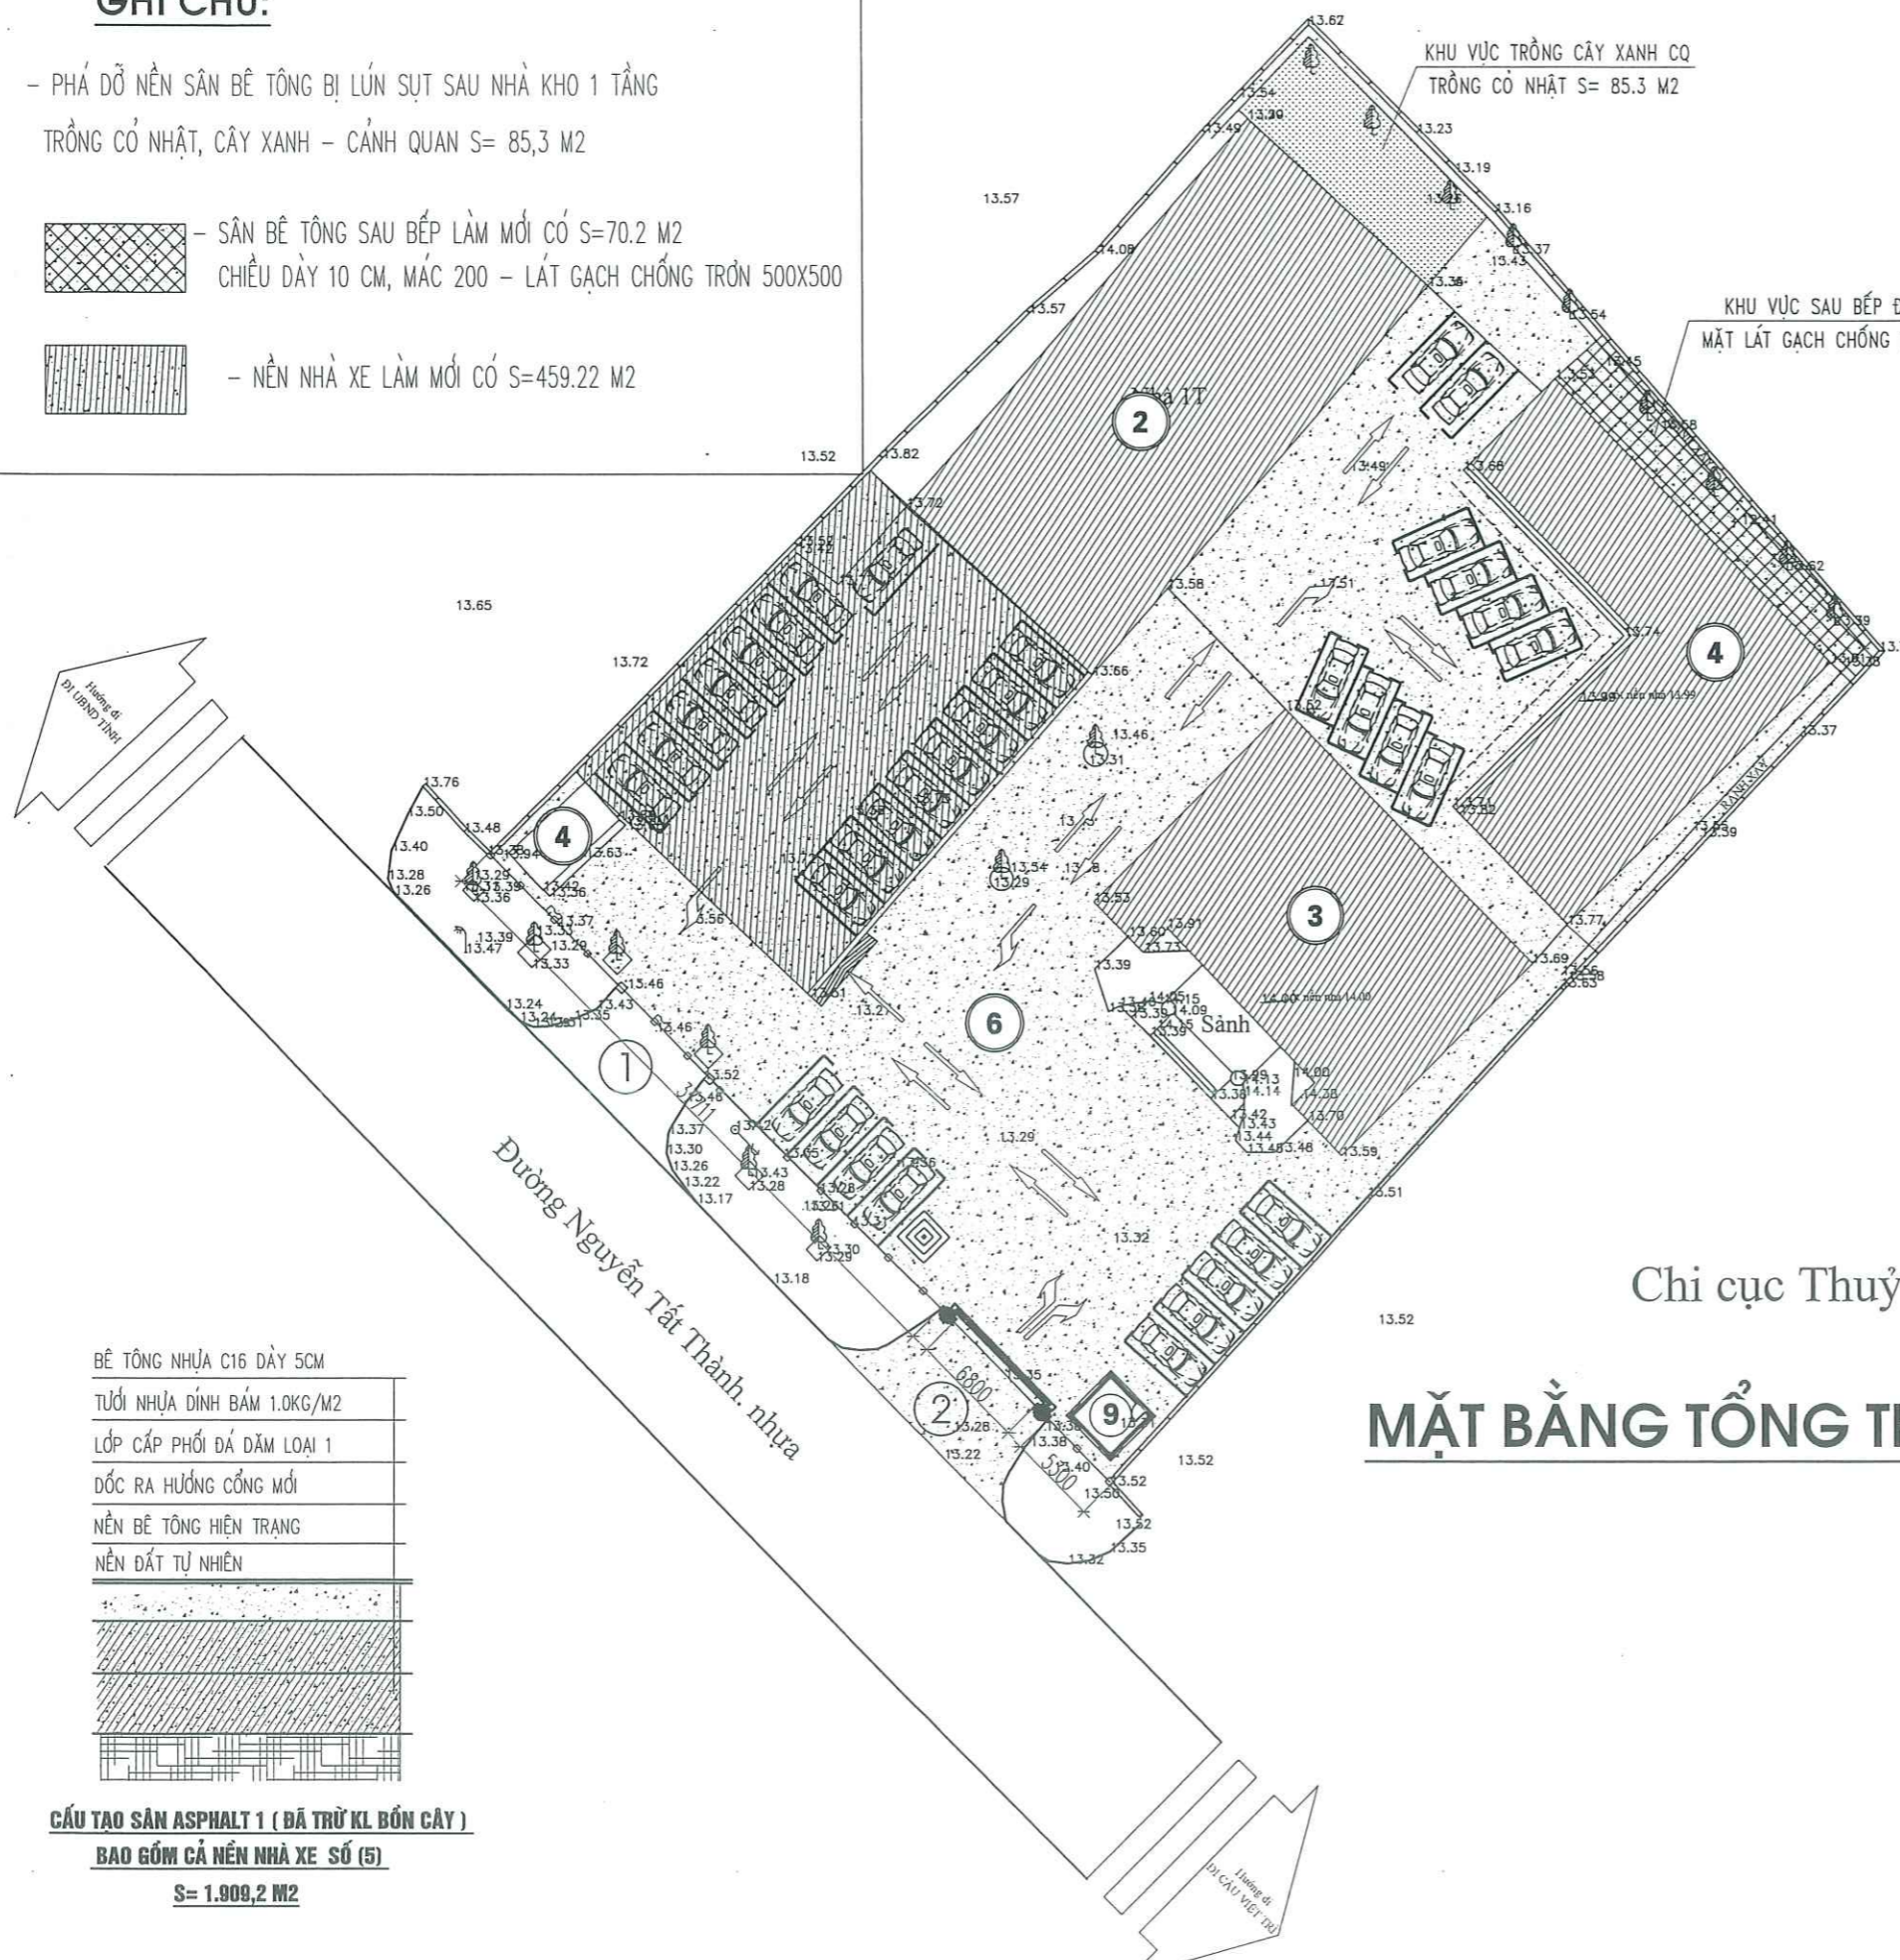

GHI CHÚ:

- PHÁ DỠ NỀN SÂN BÊ TÔNG BỊ LÚN SỤT SAU NHÀ KHO 1 TẦNG TRỒNG CỎ NHẬT, CÂY XANH - CẢNH QUAN S= 85,3 M2

- SÂN BÊ TÔNG SAU BẾP LÀM MỚI CÓ S=70.2 M2 CHIỀU DÀY 10 CM, MÁC 200 - LÁT GẠCH CHỐNG TRƠN 500X500

- NỀN NHÀ XE LÀM MỚI CÓ S=459.22 M2

SỞ XÂY DỰNG TỈNH PHÚ THỌ
THẨM ĐỊNH
Theo văn bản số:...../.....
Ngày.....tháng.....năm 20.....
Ký tên:

LẦN	NGÀY	XÁC NHẬN
1		
2		
4		

CHỦ ĐẦU TƯ:
BAN NỘI CHÍNH TỈNH ỦY PHÚ THỌ
CÔNG TRÌNH:

CẢI TẠO, SỬA CHỮA TRỤ SỞ VÀ MUA SẮM TRANG THIẾT BỊ LÀM VIỆC CƠ QUAN BAN NỘI CHÍNH TỈNH ỦY PHÚ THỌ

ĐỊA ĐIỂM XÂY DỰNG:
ĐƯỜNG NGUYỄN TẮT THÀNH PHƯỜNG VIỆT TRÌ - TỈNH PHÚ THỌ

HẠNG MỤC:
CỔNG, SÂN VƯỜN, HÀNG RÀO

TÊN BẢN VẼ:
MẶT BẰNG TỔNG THỂ

ĐƠN VỊ TƯ VẤN:

SỞ KẾ HOẠCH VÀ ĐẦU TƯ TỈNH PHÚ THỌ
CÔNG TY CỔ PHẦN PHÚ MINH
ĐỊA CHỈ: SỐ 232 HOÀNG QUỐC VIỆT - PHƯỜNG ĐỒ LÀI - TP. VIỆT TRÌ
ĐT: 0814.000.666 - EMAIL: MR.PTM123@GMAIL.COM

CÔNG TY CỔ PHẦN PHÚ MINH
GIÁM ĐỐC

PHẠM THẾ NGÀ

CHỦ TRÌ TK:
CỦ TIẾN CƯỜNG THIẾT KẾ:
ĐỒ TRUNG DÙNG QUẢN LÝ KỸ THUẬT:
BÙI ĐỨC HIỆP

HỒ SƠ THIẾT KẾ THI CÔNG			
KHỔ BẢN IN	HOÀN THÀNH	TỶ LỆ	SỐ HIỆU BẢN VẼ
A3	2025	.../...	TT:01

GHI CHÚ

- ① CỔNG CHÍNH (XÂY BỊT HIỆN TRẠNG)
- ② NHÀ KHO (HIỆN TRẠNG)
- ③ NHÀ LÀM VIỆC 3 TẦNG (CẢI TẠO)
- ④ NHÀ LÀM VIỆC 2 TẦNG (CẢI TẠO)
- ⑤ NHÀ ĐỂ XE LỘP TÔN (HIỆN TRẠNG)
- ⑥ SÂN BÊ TÔNG - ASPHALT (LÀM MỚI)
- ⑦ NHÀ BẢO VỆ (HIỆN TRẠNG)
- ⑧ CỔNG CHÍNH (XÂY MỚI)
- ⑨ NHÀ BẢO VỆ (XÂY MỚI)

Chi cục Thủy Lợi

MẶT BẰNG TỔNG THỂ CÔNG TRÌNH

BÊ TÔNG NHỰA C16 DÀY 5CM
TƯỚI NHỰA ĐÍNH BĂM 1.0KG/M2
LỚP CẤP PHỐI ĐÁ DẪM LOẠI 1
DỐC RA HƯỚNG CỔNG MỚI
NỀN BÊ TÔNG HIỆN TRẠNG
NỀN ĐẤT TỰ NHIÊN

CẤU TẠO SÂN ASPHALT 1 (ĐÃ TRỪ KL BÓN CÂY)
BAO GỒM CẢ NỀN NHÀ XE SỐ (5)
S= 1.909,2 M2