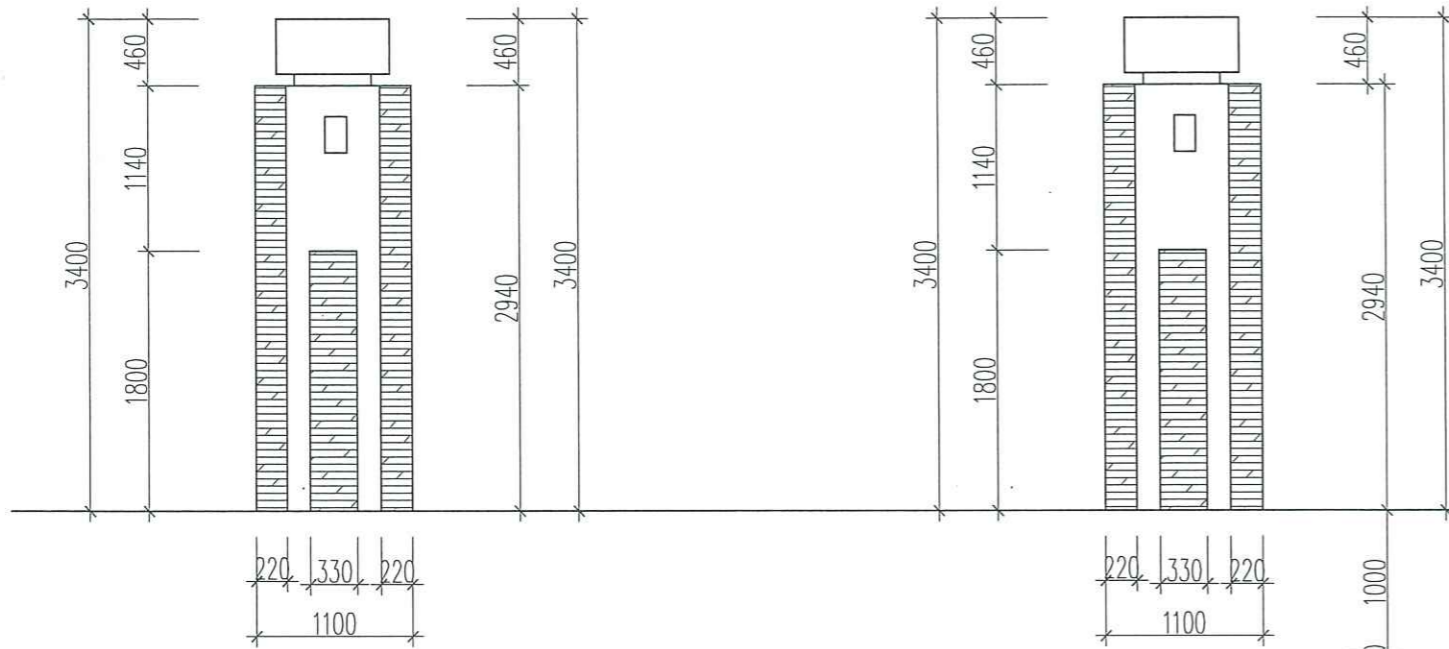

SỞ XÂY DỰNG TỈNH PHÚ THỌ
THẨM ĐỊNH
Theo văn bản số: ..... / .....
Ngày: ..... tháng ..... năm 20.....
Ký tên

TRỤ CỔNG