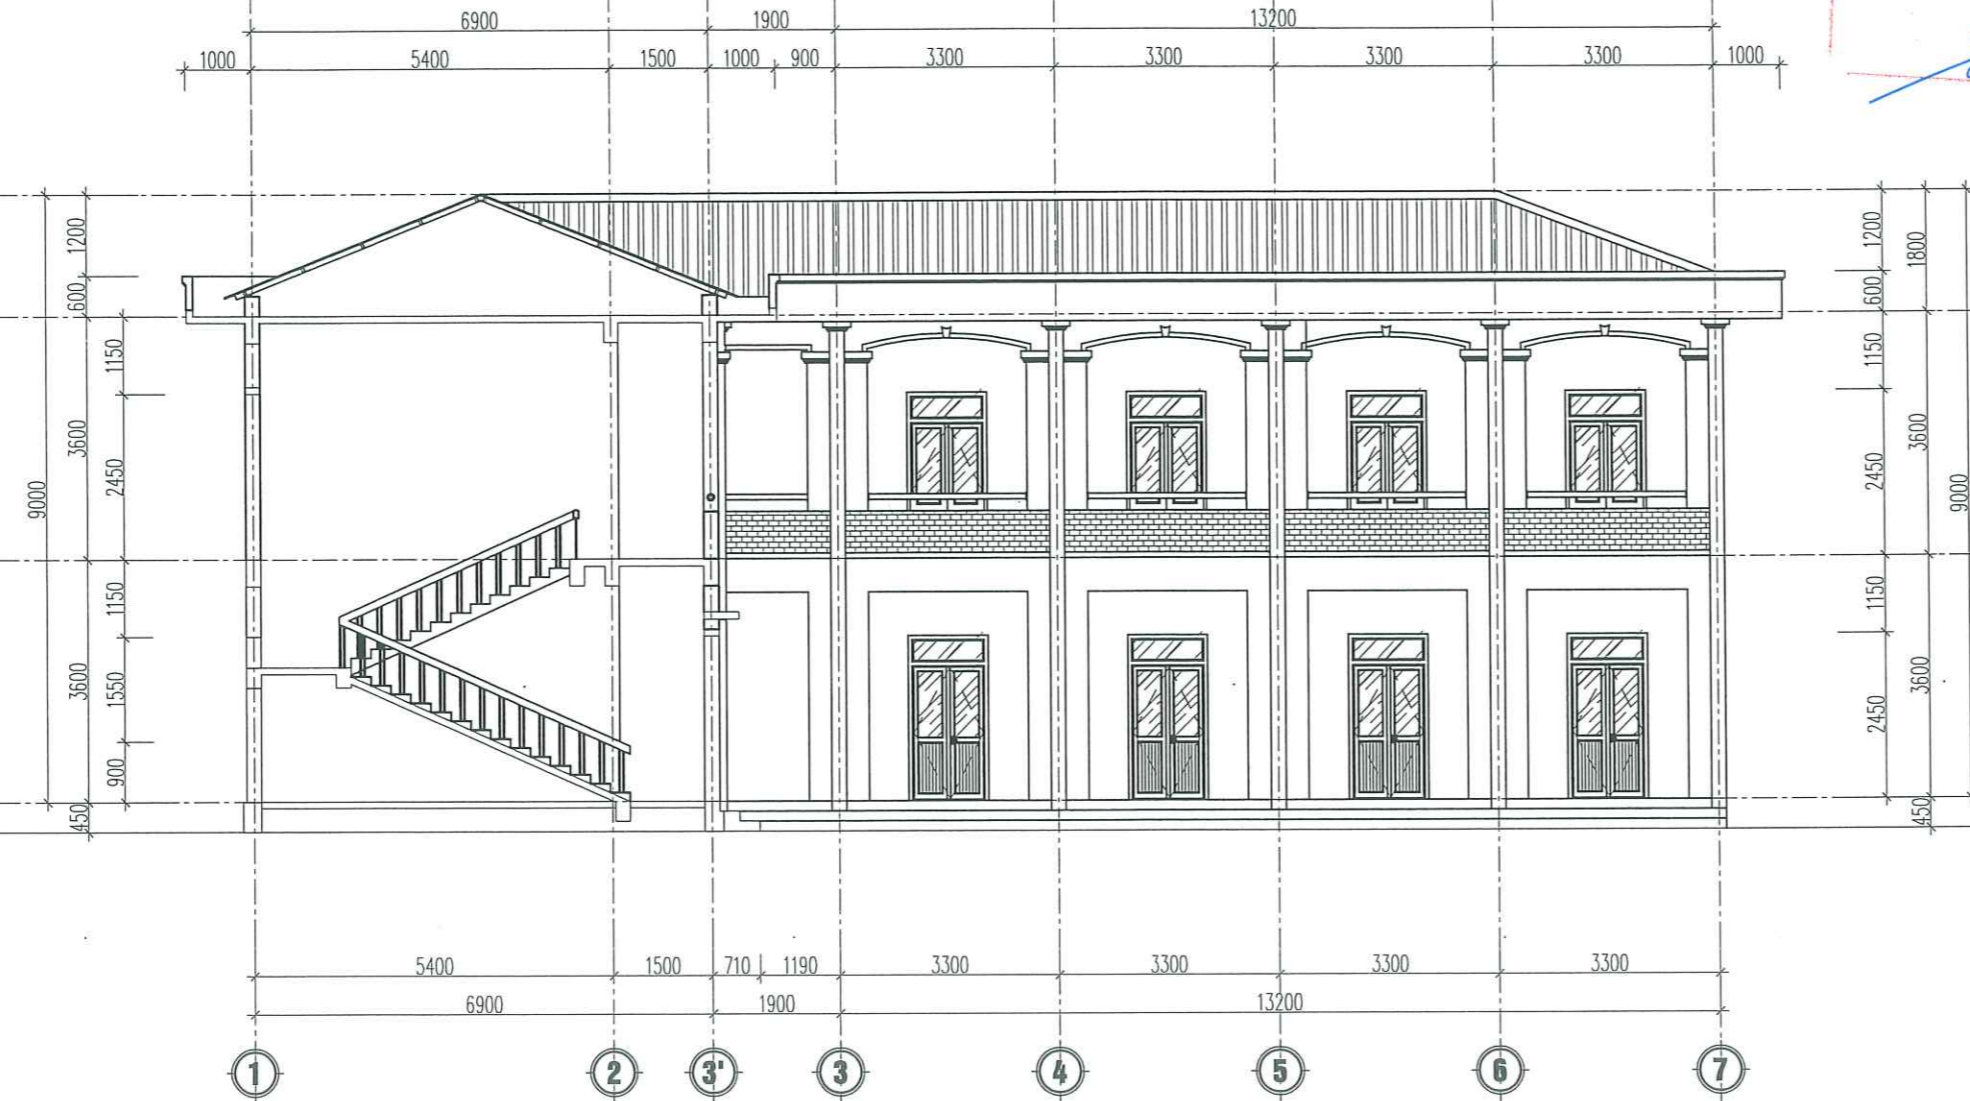

SỞ XÂY DỰNG TỈNH PHÚ THỌ
THẨM ĐỊNH
Theo văn bản số: ..... /
Ngày: ..... tháng ..... năm 20.....
Ký tên

SỬA ĐỔI:

LẦN	NGÀY	XÁC NHẬN
1		
2		
3		
4		

MẶT CẮT 2-2 (SAU CẢI TẠO)

CHỦ ĐẦU TƯ:
BAN NỘI CHÍNH TỈNH ỦY PHÚ THỌ

CÔNG TRÌNH:
CẢI TẠO, SỬA CHỮA TRỤ SỞ VÀ MUA SẴM TRANG THIẾT BỊ LÀM VIỆC CƠ QUAN BAN NỘI CHÍNH TỈNH ỦY PHÚ THỌ

ĐỊA ĐIỂM XÂY DỰNG:
ĐƯỜNG NGUYỄN TẮT THÀNH
PHƯỜNG VIỆT TRÌ - TỈNH PHÚ THỌ

HẠNG MỤC:
NHÀ LÀM VIỆC 3 TẦNG

TÊN BẢN VẼ:
MTJ CẮT 1-1

SỞ KẾ HOẠCH VÀ ĐẦU TƯ TỈNH PHÚ THỌ
CÔNG TY CỔ PHẦN PHÚ MINH
ĐỊA CHỈ: SỐ 232 HOÀNG QUỐC VIỆT - PHƯỜNG VIỆT TRÌ - TỈNH PHÚ THỌ
ĐT: 0814.000.666 - EMAIL: MRLPTN123@GMAIL.COM

GIÁM ĐỐC
PHẠM THẾ NGÀ

CHỦ TRÌ TK:
NGUYỄN DUY QUANG
THIẾT KẾ:
ĐỖ TRUNG DŨNG
QUẢN LÝ KỸ THUẬT:
CÙ TIẾN CƯỜNG

HỒ SƠ THIẾT KẾ THI CÔNG

KHỔ BẢN IN	HOÀN THÀNH	TỶ LỆ	SỐ HIỆU BẢN VẼ
A3	2025	.../...	KT:04