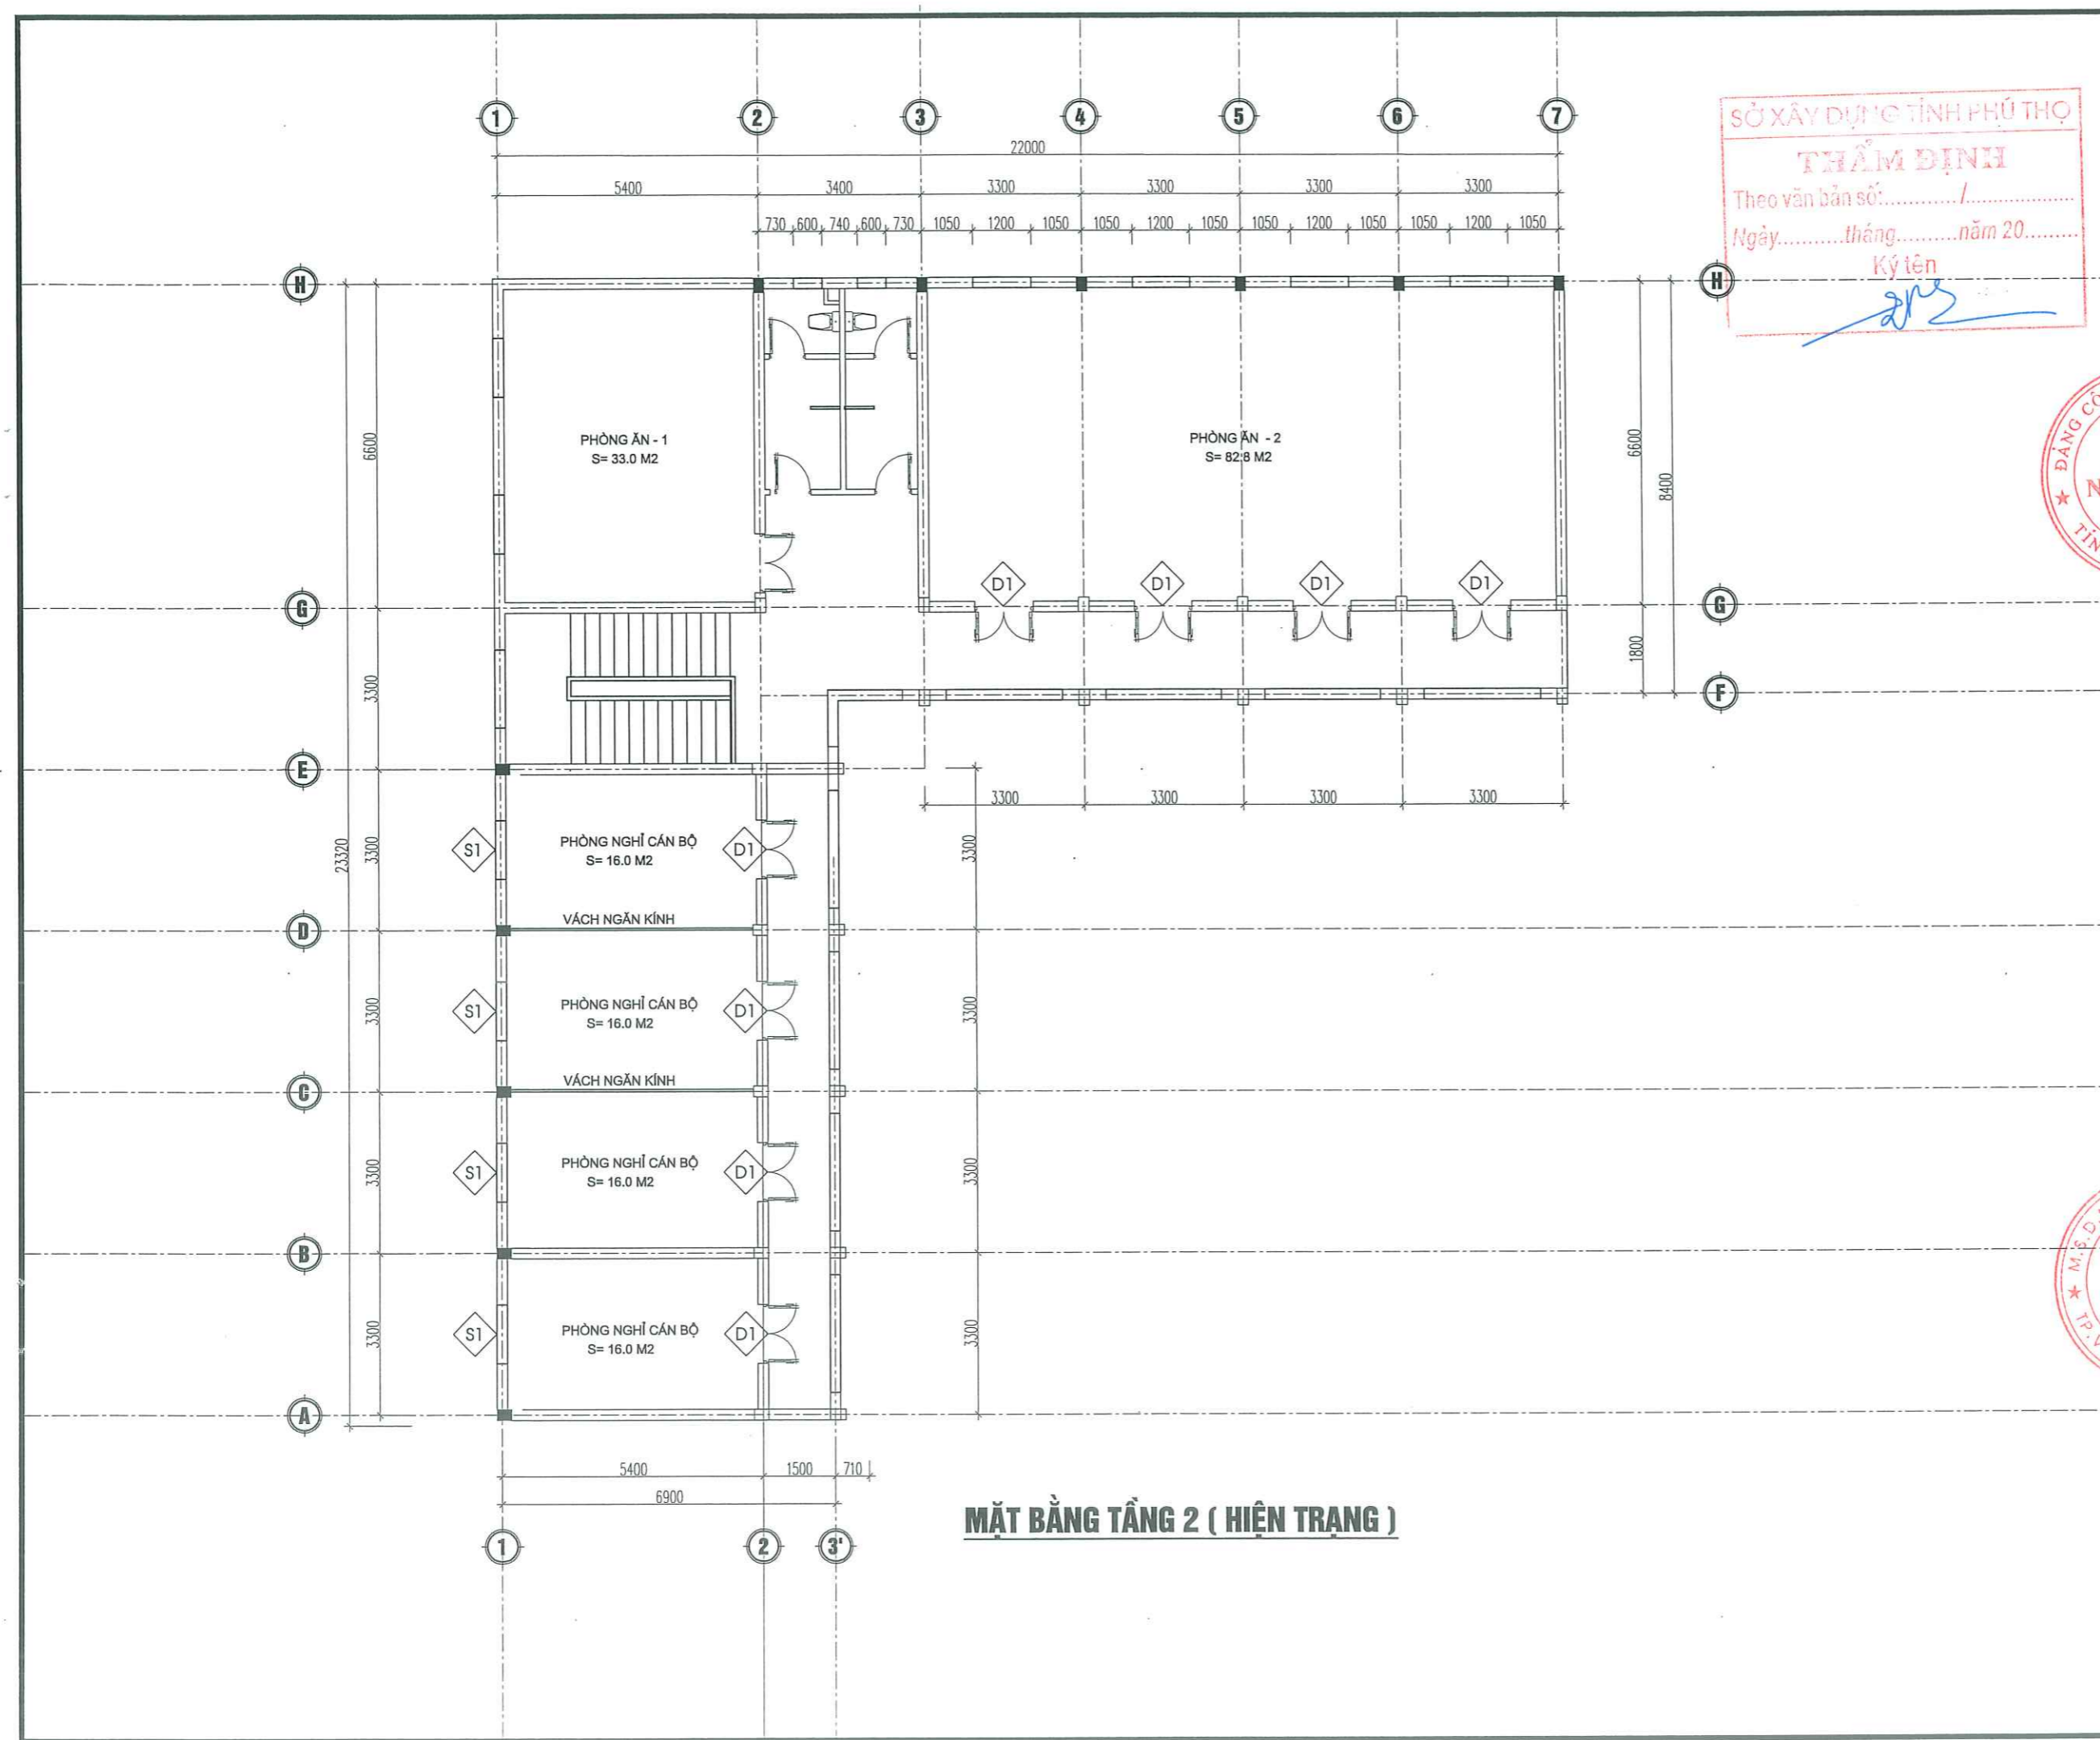

GIÁM ĐỐC
PHÚ MINH
 PHẠM THẾ NGA

CHỦ TRÌ TK:
 NGUYỄN DUY QUANG
 THIẾT KẾ VẼ:
 ĐỒ TRUNG DÙNG
 QUẢN LÝ KỸ THUẬT:
 CÙ TIẾN CƯỜNG

HỒ SƠ THIẾT KẾ THI CÔNG

KHỔ BẢN VẼ	HOÀN THÀNH	TỶ LỆ	SỐ HIỆU BẢN VẼ
A3	2025	.../...	HT:01