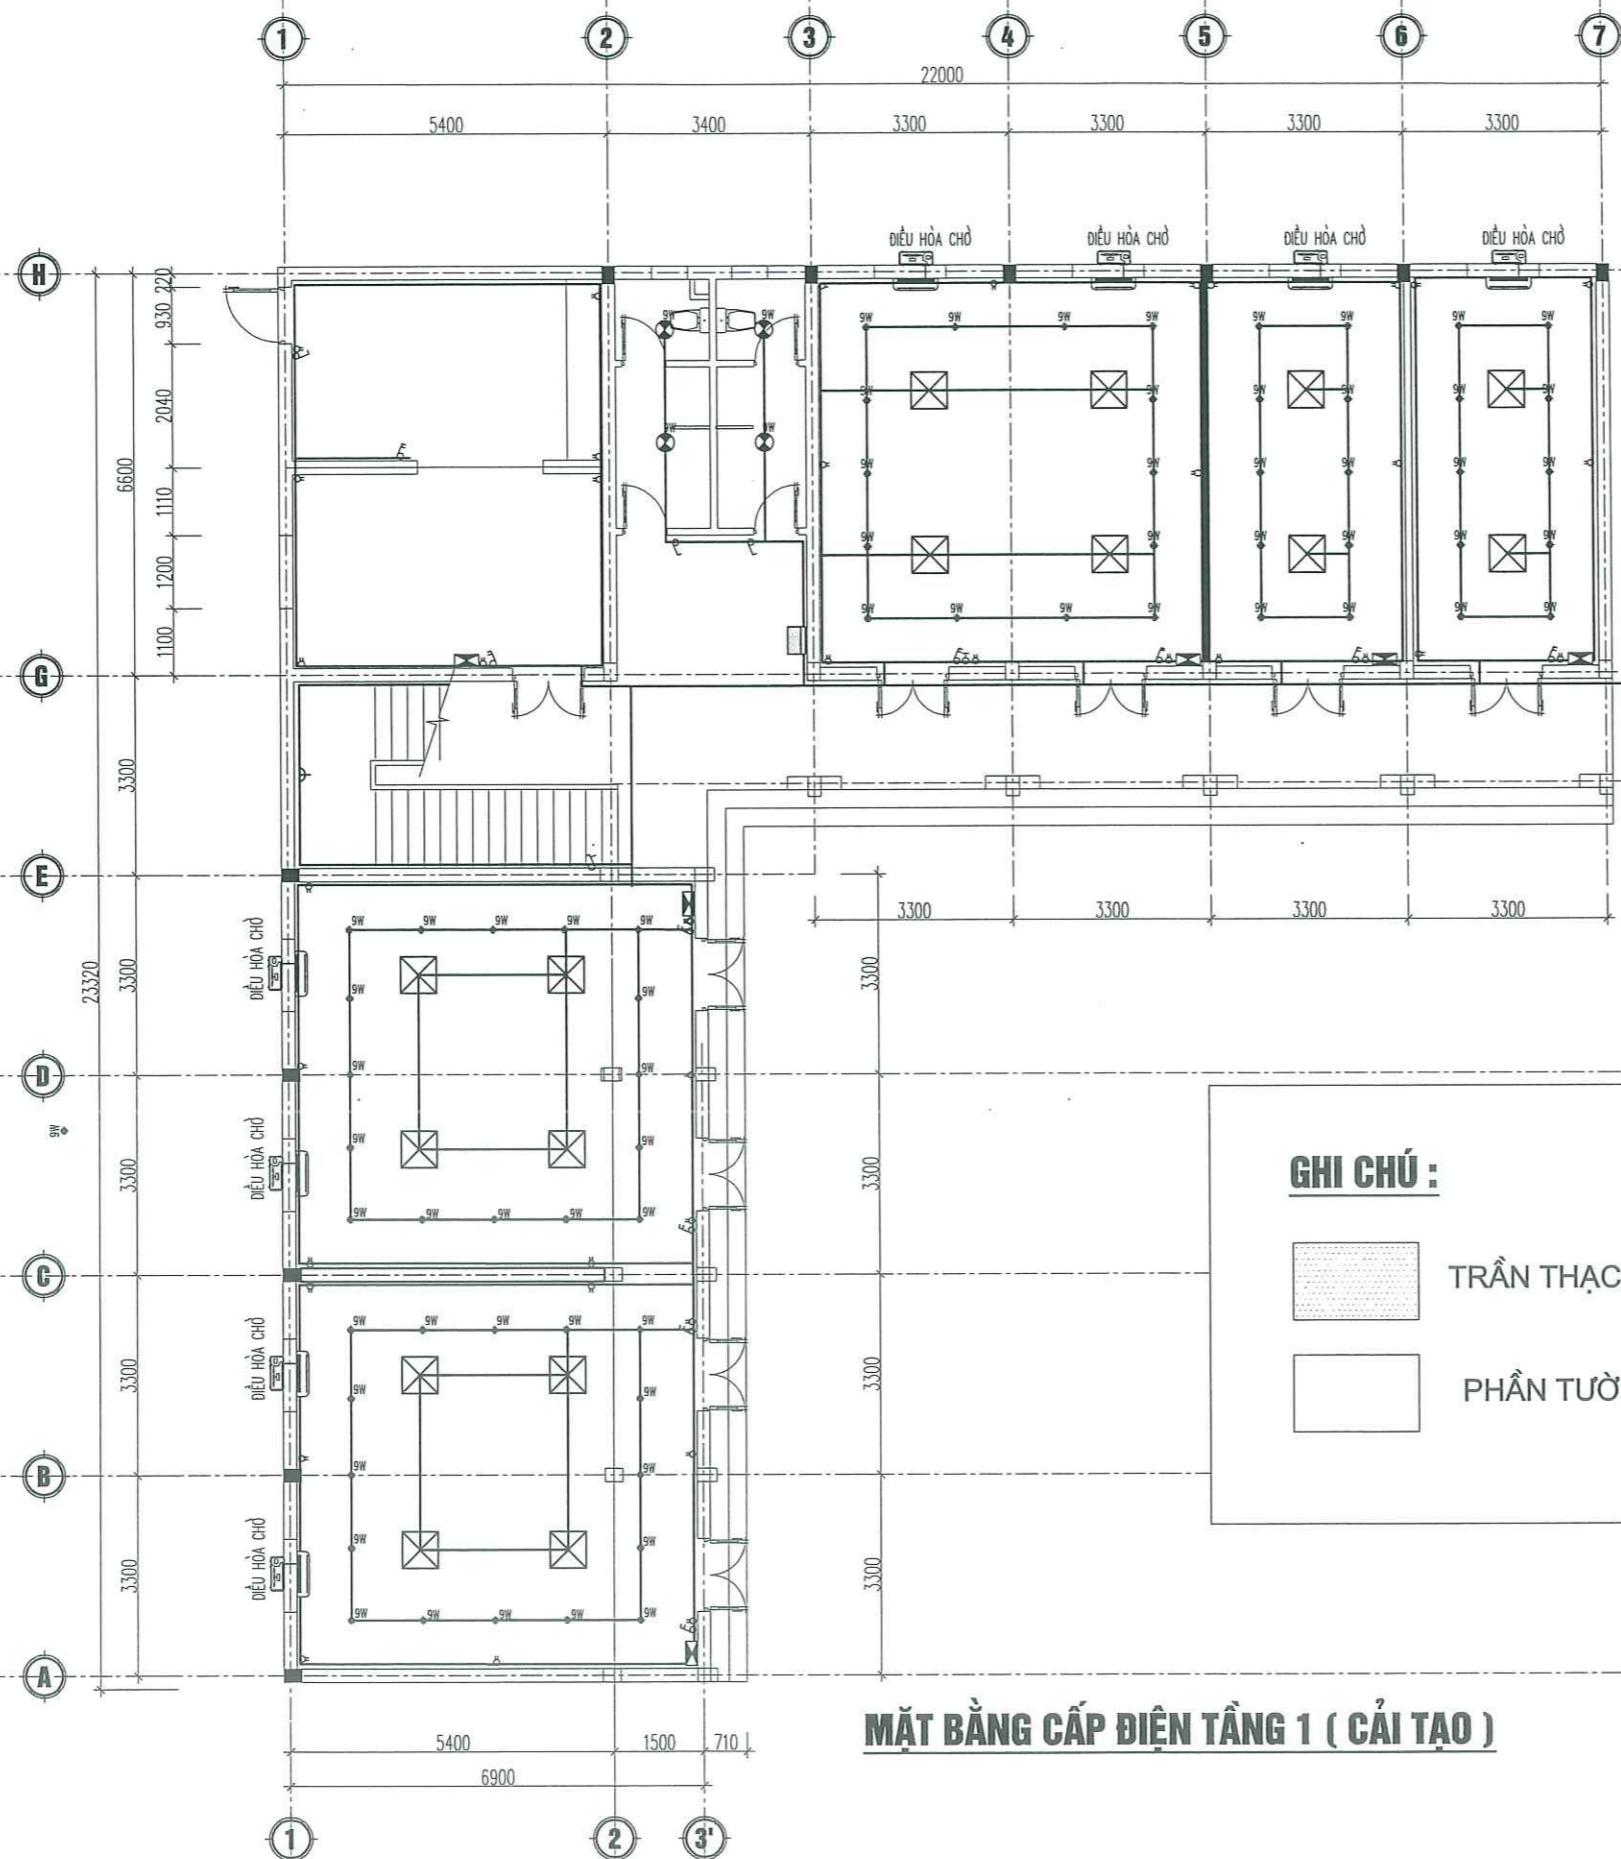

GIÁM ĐỐC
Ngall
PHẠM THẾ NGA

CHỦ TRÌ TK: *leuw*
 NGUYỄN DUY QUANG
 THIẾT KẾ VẼ: *Dung*
 ĐỒ TRUNG DÙNG
 QUẢN LÝ KỸ THUẬT: *Uygh*
 CỤ TIẾN CƯỜNG

HỒ SƠ THIẾT KẾ THI CÔNG

KHỔ BẢN IN	HOÀN THÀNH	TỶ LỆ	SỐ HIỆU BẢN VẼ
A3	2025	.../...	KT:11