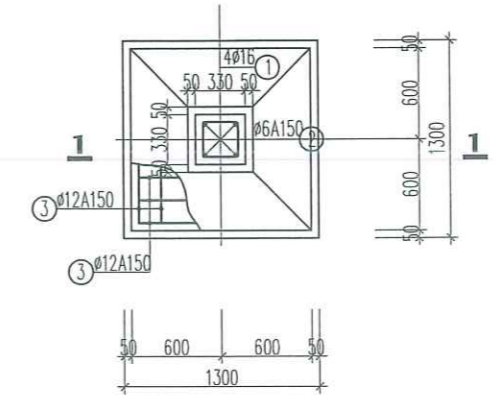

MÓNG MT1 (SL=02CK)