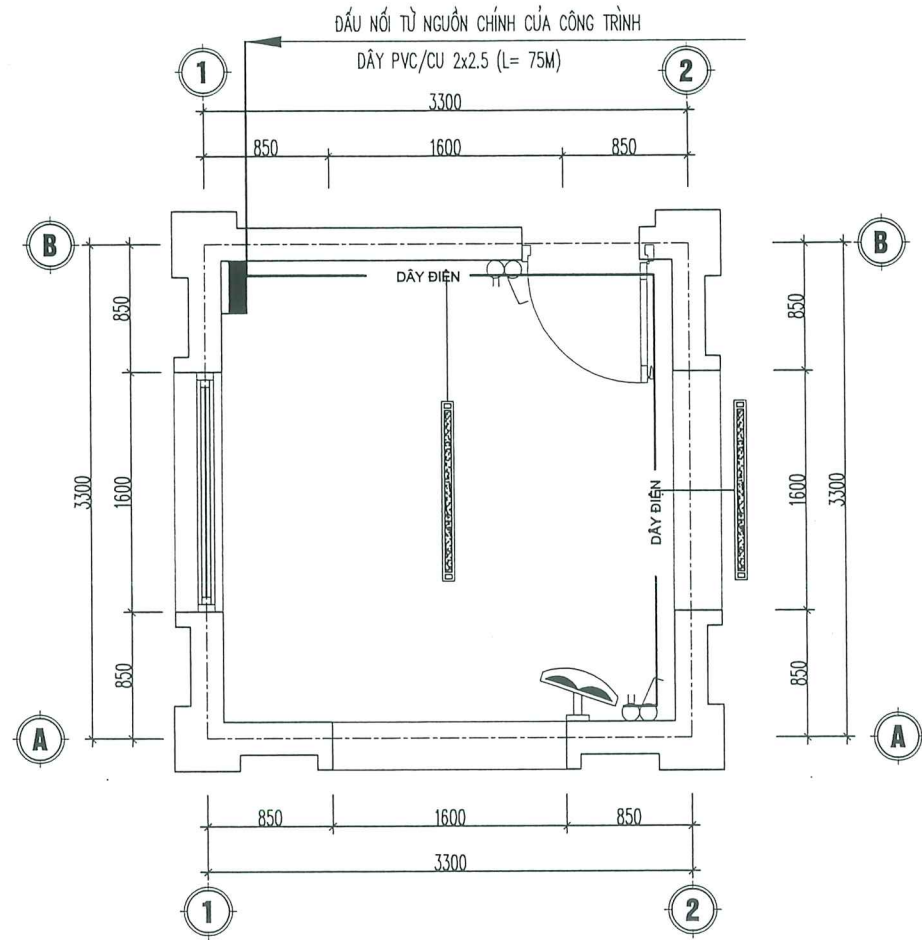

MẶT BẰNG CẤP ĐIỆN NHÀ BẢO VỆ