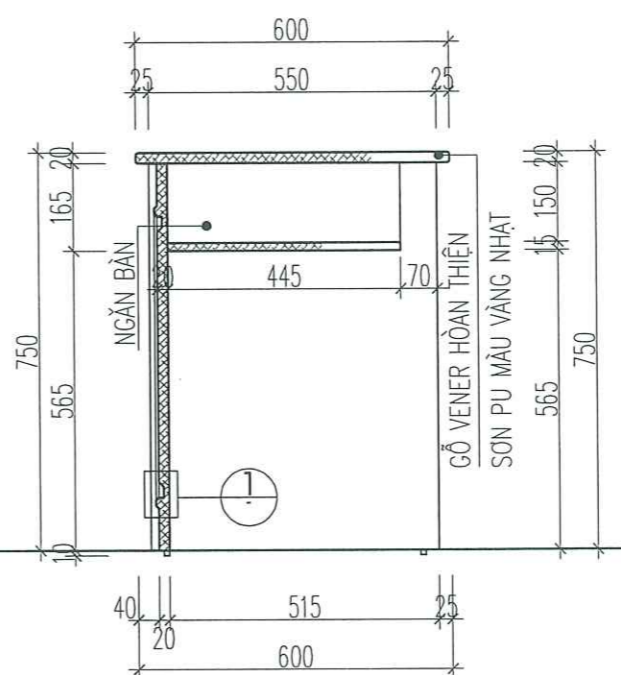

MẶT ĐỨNG BÀN B2

SỐ LƯỢNG: 09 BỘ

MẶT BẰNG

MẶT BÊN

MẶT CẮT 1-1

- TOÀN BỘ BÀN ĐƯỢC LÀM GỖ VENEER SỎI
- SƠN PU MÀU VÀNG NHẠT
- CHÂN BÀN CÁCH SÀN NHÀ BẰNG BỌ NHỰA

SỞ XÂY DỰNG TỈNH PHÚ THỌ
THẨM ĐỊNH
 Theo văn bản số: /
 Ngày: tháng năm 20.....
 Ký tên: *[Signature]*