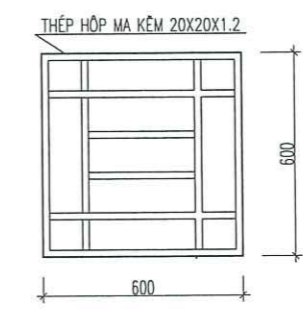

HOA SẮT SW THAY MỚI
SL: 04 CK

SỬA ĐỔI:

LẦN	NGÀY	XÁC NHẬN
1		
2		
3		
4