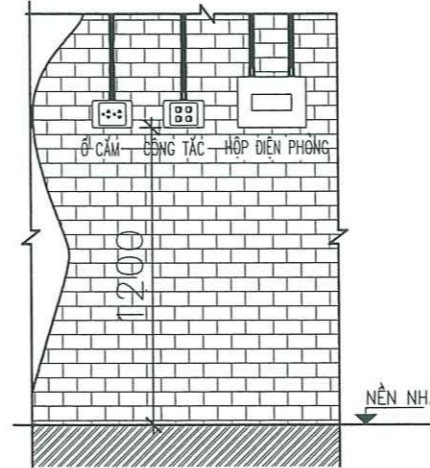

BẢNG THỐNG KÊ VẬT TƯ ĐIỆN TẦNG 1

STT	TÊN VẬT LIỆU	KÝ HIỆU	SỐ LƯỢNG	ĐƠN VỊ	GHI CHÚ
01	ĐÈN LED D90 - 9W	⊕ 9W	66	ĐỘ	LẮP ÂM TRẦN
02	ĐÈN LED D150 - 9W	⊕ 9W	04	ĐỘ	LẮP SÁT TRẦN
03	QUẠT TRẦN ĐIỀU KHIỂN TỪ XA	⊕	00	ĐỘ	LẮP SÁT TRẦN
04	CÔNG TẮC 1 HẠT	⊂	03	CÁI	LẮP CÁCH SÀN 1,2M
05	CÔNG TẮC 2 HẠT	⊂	10	CÁI	LẮP CÁCH SÀN 1,2M
06	Ổ CẮM ĐÔI	⊂	40	CÁI	LẮP CÁCH SÀN 0,3M
07	ĐIỀU HÒA TREO TƯỜNG 12000BTU	⊂	00	CÁI	LẮP CÁCH SÀN 3,0M
08	ĐÈN PANEL LED 600X600	⊕	16	CÁI	LẮP SÁT TRẦN
09	TỦ ĐIỆN MODUL	⊂	06	CÁI	LẮP CÁCH SÀN 1,5M
10	ÁT TÔ MẮT MCB 1P-16A	⊂	16	CÁI	LẮP CÁCH SÀN 1,2M
11	ÁT TÔ MẮT MCB 3P-40A	⊂	01	CÁI	LẮP CÁCH SÀN 1,2M
12	DÂY ĐIỆN CU/PVC/PVC 2x1,5MM2	—	120	M	ÂM TƯỜNG
13	DÂY ĐIỆN CU/PVC/PVC 2x2,5MM2	—	320	M	ÂM TƯỜNG
14	DÂY ĐIỆN CU/PVC/PVC 2x4MM2	—	100	M	ÂM TƯỜNG
15	HỘP NỐI	⊂	80	CÁI	ÂM TƯỜNG
16	DÂY LED ÂM TRẦN	—	00	M	LẮP ÂM TRẦN
17	BÌNH NÓNG LẠNH	⊂	01	CÁI	
18	DÂY ĐIỆN TRỰC BỔ SUNG+ PHỤ KIỆN TREO DÂY		01	LÔ	BỔ SUNG

CHI TIẾT LẮP ĐẶT Ổ CẮM - CÔNG TẮC