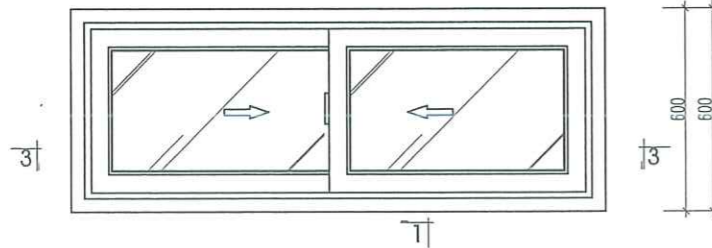

CHI TIẾT CỬA VK1

SL: 01 BỘ

VÁCH KÍNH VK1 THAY MỚI