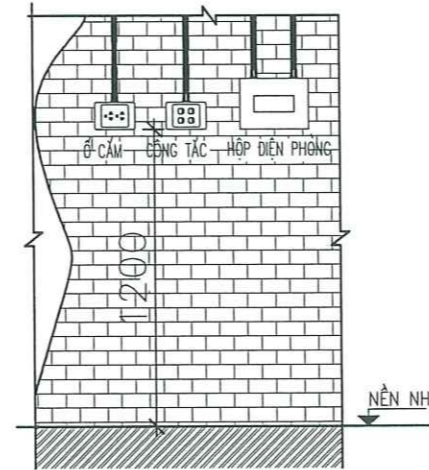

BẢNG THỐNG KÊ VẬT TƯ ĐIỆN

STT	TÊN VẬT LIỆU	KÝ HIỆU	SỐ LƯỢNG	ĐƠN VỊ	GHI CHÚ
01	ĐÈN LED D90 - 9W	⊕9W	18	BỘ	LẮP ẨM TRẦN
02	ĐÈN LED D150 - 9W	⊕9W	01	BỘ	LẮP SÁT TRẦN
03	ĐÈN PANEL LED 600X600	⊗	03	BỘ	LẮP SÁT TRẦN
04	CÔNG TẮC 1 HẠT	⋄	01	CÁI	LẮP CÁCH SÀN 1,2M
05	CÔNG TẮC 2 HẠT	⋄	02	CÁI	LẮP CÁCH SÀN 1,2M
06	Ổ CẮM ĐÔI	⊘	10	CÁI	LẮP CÁCH SÀN 0,3M
07	Ổ CẮM ẨM SÀN	⊕	01	CÁI	LẮP ẨM SÀN
08	TỦ ĐIỆN MODUL	⊠	01	CÁI	LẮP CÁCH SÀN 1,5M
09	ẮT TÔ MẮT MCB 1P-16A	—	01	CÁI	LẮP CÁCH SÀN 1,2M
10	ẮT TÔ MẮT MCB 3P-40A	—	01	CÁI	LẮP CÁCH SÀN 1,2M
11	DÂY ĐIỆN CU/PVC/PVC 2x1,5MM2	—	50	M	ẨM TƯỜNG
12	DÂY ĐIỆN CU/PVC/PVC 2x2,5MM2	—	50	M	ẨM TƯỜNG
13	DÂY ĐIỆN CU/PVC/PVC 2x4MM2	—	15	M	ẨM TƯỜNG
14	HỘP NỐI	⊞	22	CÁI	ẨM TƯỜNG
15	DÂY LED ẨM TRẦN	—	00	M	LẮP ẨM TRẦN
16	BÌNH NÓNG LẠNH	⊞	01	CÁI	
17	DÂY ĐIỆN TRỰC BỔ SUNG+ PHỤ KIỆN TREO DÂY		01	LÔ	BỔ SUNG
18					

CHI TIẾT LẮP ĐẶT Ổ CẮM - CÔNG TẮC