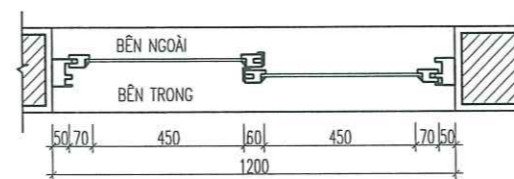

CHI TIẾT CỬA ĐI D1 SL: 14 BỘ

GHI CHÚ :

- CỬA ĐI D1* CỬA GỖ KÍNH, GỖ NHÓM II, KÍNH DÀY 8.38LY
- VÁCH KÍNH VK1 VÁCH KÍNH CƯỜNG LỰC, KÍNH CƯỜNG LỰC DÀY 12MM.
- VÁCH KÍNH VK2 VÁCH KÍNH NHÓM HỄ, KÍNH AN TOÀN DÀY 6.38 LY
- CỬA ĐI, CỬA SỐ CÒN LẠI CỬA KHUNG NHÓM HỄ, KÍNH AN TOÀN DÀY 6.38 LY.
- KHI THI CÔNG CẦN KIỂM TRA LẠI KÍCH THƯỚC THỰC TẾ ĐỂ ĐIỀU CHỈNH CHO PHÙ HỢP.

CHI TIẾT CỬA SỐ S1 SL: 15 BỘ

MẶT CẮT 2-2

SỞ XÂY DỰNG TỈNH PHÚ THỌ
THẨM ĐỊNH
Theo văn bản số: ..... / .....
Ngày: ..... tháng ..... năm 20.....
Ký tên: *[Signature]*

SỬA ĐỔI:

LẦN	NGÀY	XÁC NHẬN
1		
2		
3		
4		

CHỦ ĐẦU TƯ:
BAN NỘI CHÍNH TỈNH ỦY PHÚ THỌ
CÔNG TRÌNH:

CẢI TẠO, SỬA CHỮA TRỤ SỞ VÀ MUA SẮM TRANG THIẾT BỊ LÀM VIỆC CƠ QUAN BAN NỘI CHÍNH TỈNH ỦY PHÚ THỌ

ĐIỂM XÂY DỰNG:
ĐƯỜNG NGUYỄN TẤT THÀNH
PHƯỜNG VIỆT TRÌ - TỈNH PHÚ THỌ

HẠNG MỤC:
NHÀ LÀM VIỆC 3 TẦNG

TÊN BẢN VẼ:
CHI TIẾT CỬA D1 - S1

SỞ KẾ HOẠCH VÀ ĐẦU TƯ TỈNH PHÚ THỌ
CÔNG TY CỔ PHẦN PHÚ MINH
Địa chỉ: Số 232 Hoàng Quốc Việt - Phường Việt Trì - Tỉnh Phú Thọ
ĐT: 0914.000.666 - EMAIL: MR.PTN123@GMAIL.COM

GIÁM ĐỐC
[Signature]
PHẠM THẾ NGA

CHỦ TRÌ TK:
NGUYỄN DUY QUANG
THIẾT KẾ VẼ:
ĐỖ TRUNG DŨNG
QUẢN LÝ KỸ THUẬT:
CÙ TIẾN CƯỜNG

HỒ SƠ THIẾT KẾ THI CÔNG

KHỔ BẢN VẼ	HOÀN THÀNH	TỶ LỆ	SỐ HIỆU BẢN VẼ
A3	2025	.../...	KT-07