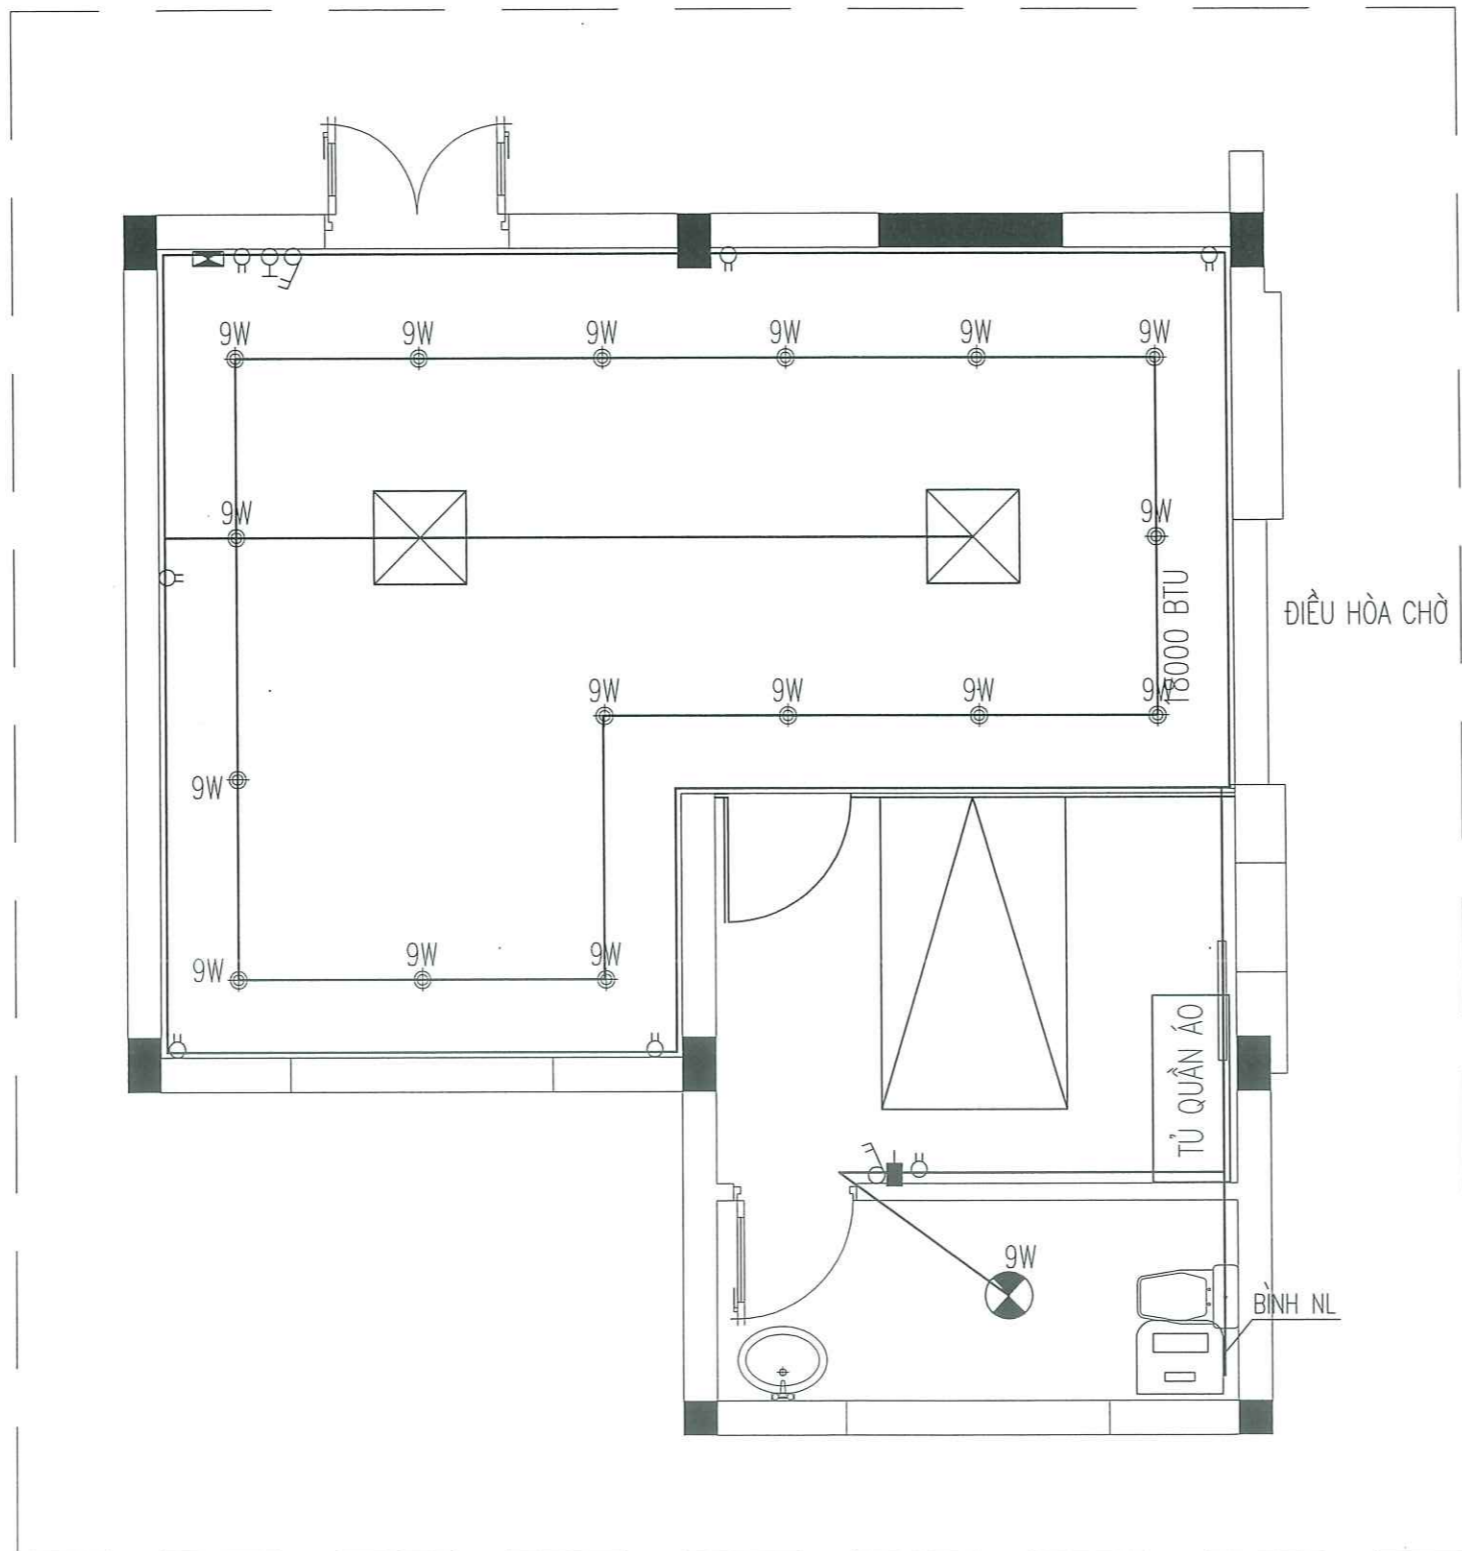

MẶT BẰNG CẤP ĐIỆN

SỞ XÂY DỰNG TỈNH PHÚ THỌ
THẨM ĐỊNH
Theo văn bản số: ..... / .....
Ngày: ..... tháng ..... năm 20.....
Ký tên

SỬA ĐỔI:

LẦN	NGÀY	XÁC NHẬN
1		
2		
3		
4		

CHỦ ĐẦU TƯ:
BAN NỘI CHÍNH TỈNH ỦY PHÚ THỌ
CÔNG TRÌNH:
CẢI TẠO, SỬA CHỮA TRỤ SỞ VÀ MUA SẮM
TRANG THIẾT BỊ LÀM VIỆC CƠ QUAN
BAN NỘI CHÍNH TỈNH ỦY PHÚ THỌ

ĐỊA ĐIỂM XÂY DỰNG:
ĐƯỜNG NGUYỄN TẮT THÀNH
PHƯỜNG VIỆT TRÌ - TỈNH PHÚ THỌ

HẠNG MỤC:
NHÀ LÀM VIỆC 3 TẦNG

TÊN BẢN VẼ:
MẶT BẰNG CẤP ĐIỆN

ĐƠN VỊ TƯ VẤN:

SỞ KẾ HOẠCH VÀ ĐẦU TƯ TỈNH PHÚ THỌ
CÔNG TY CỔ PHẦN PHÚ MINH
ĐỊA CHỈ: SỐ 232 HOÀNG QUỐC VIỆT - PHƯỜNG VIỆT TRÌ - TỈNH PHÚ THỌ
ĐT: 0814.008.666 - EMAIL: MR.PTM123@GMAIL.COM

GIAM ĐỐC
PHẠM THẾ NGÀ

CHỦ TRÌ KT:
NGUYỄN VĂN DU
THIẾT KẾ:
ĐỒ TRUNG DỨNG
QUẢN LÝ KỸ THUẬT:
CÙ TIẾN CƯỜNG

HỒ SƠ THIẾT KẾ THI CÔNG

KHỔ BẢN IN	HOÀN THÀNH	TỶ LỆ	SỐ HIỆU BẢN VẼ
A3	2025	.../...	KT-03