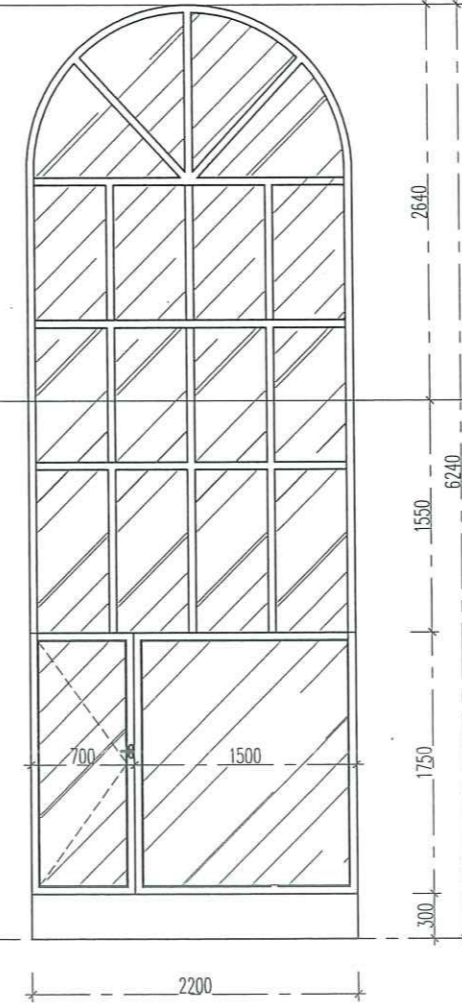

CHI TIẾT VÁCH KÍNH VK1 (SAU CẢI TẠO)

CHỦ ĐẦU TƯ:
BAN NỘI CHÍNH TỈNH ỦY PHÚ THỌ

CỘNG TRÌNH:
CẢI TẠO, SỬA CHỮA TRỤ SỞ VÀ MUA SẮM
TRANG THIẾT BỊ LÀM VIỆC CƠ QUAN
BAN NỘI CHÍNH TỈNH ỦY PHÚ THỌ

ĐỊA ĐIỂM XÂY DỰNG:
ĐƯỜNG NGUYỄN TẮT THÀNH
PHƯỜNG VIỆT TRÌ - TỈNH PHÚ THỌ

HẠNG MỤC:
NHÀ LÀM VIỆC 3 TẦNG

TÊN BẢN VẼ:
CHI TIẾT VK1

ĐƠN VỊ TƯ VẤN:
SỞ KẾ HOẠCH VÀ ĐẦU TƯ TỈNH PHÚ THỌ
CÔNG TY CỔ PHẦN PHÚ MINH
ĐỊA CHỈ: SỐ 232 HOÀNG QUỐC VIỆT - PHƯỜNG VIỆT TRÌ - TỈNH PHÚ THỌ
ĐT: 0814.000.666 - EMAIL: MR.PTM123@GMAIL.COM

GIÁM ĐỐC
(Signature)
PHẠM THẾ ANGA

CHỦ TRÌ TK:	<i>(Signature)</i>
NGUYỄN DUY QUANG	
THIẾT KẾ:	<i>(Signature)</i>
ĐỖ TRUNG DŨNG	
QUẢN LÝ KỸ THUẬT:	<i>(Signature)</i>
CÙ TIẾN CƯỜNG	

HỒ SƠ THIẾT KẾ THI CÔNG

KHỔ BẢN IN	HOÀN THÀNH	TỶ LỆ	SỐ HIỆU BẢN VẼ
A3	2025	.../...	KT:11