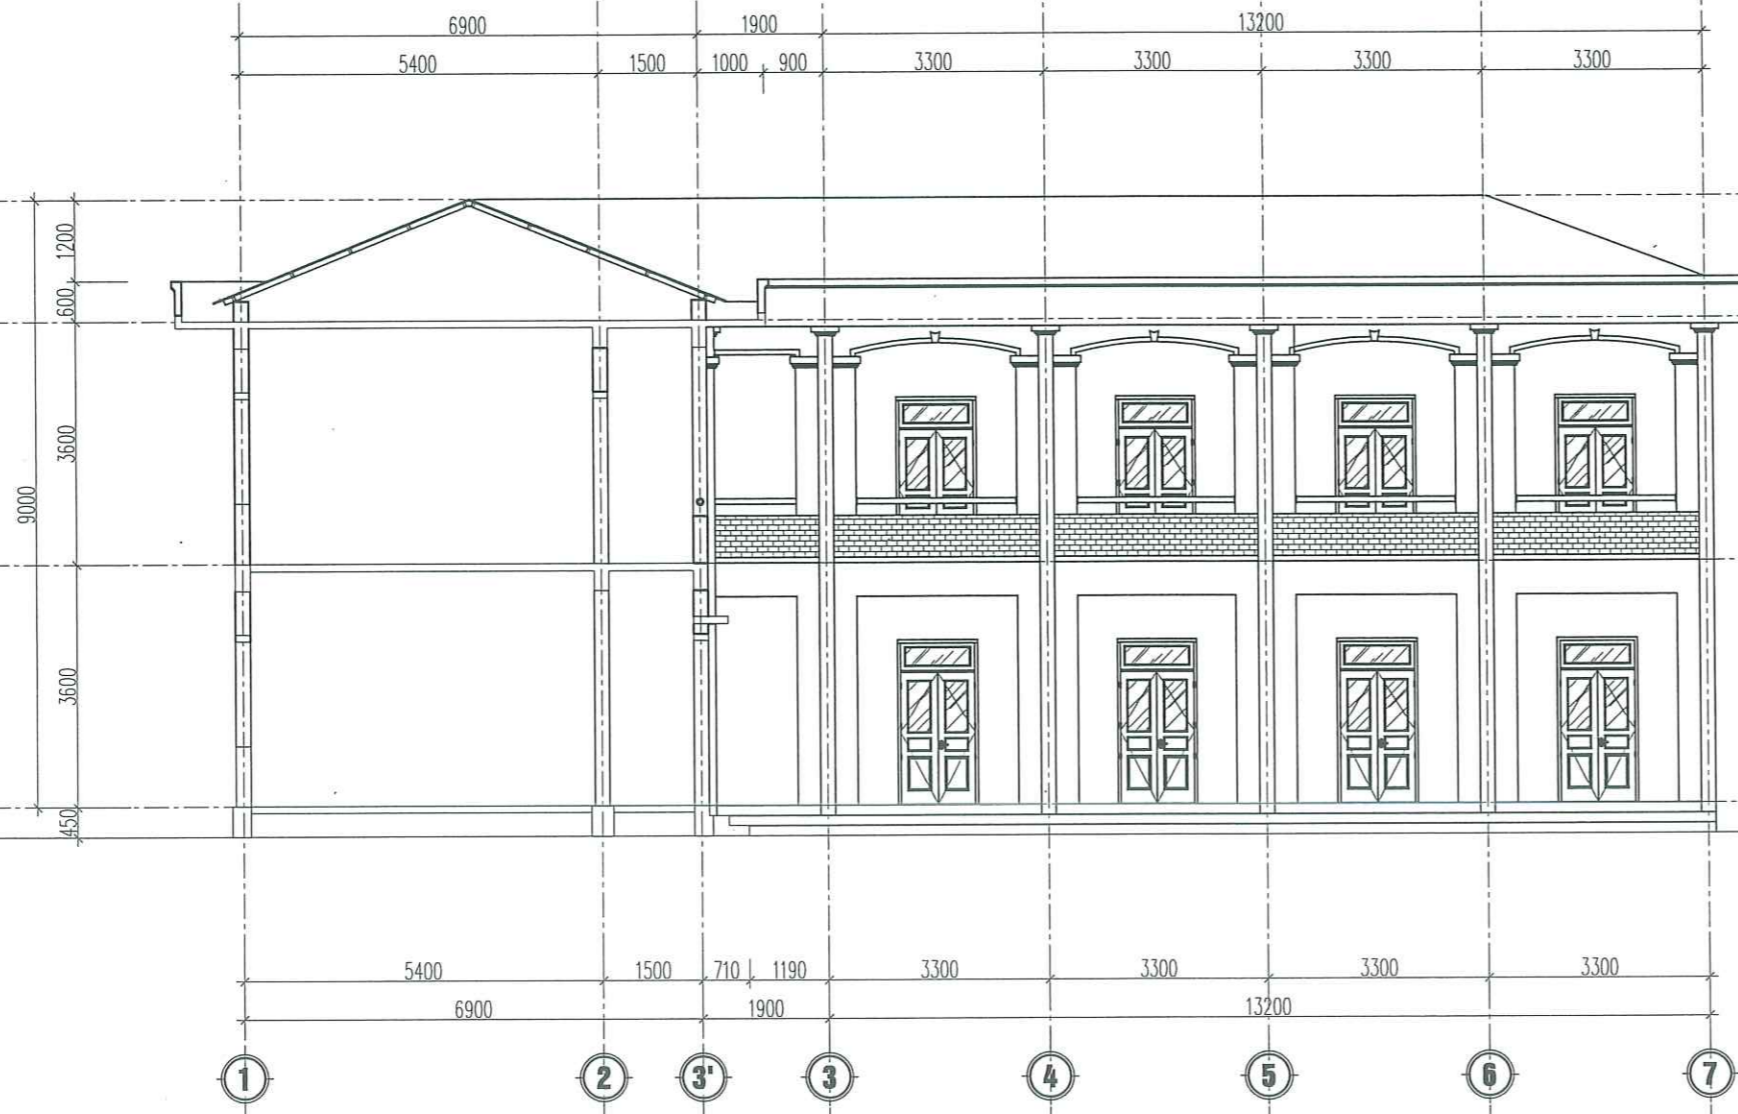

MẶT CẮT 1-1 (HIỆN TRẠNG)

N	M
NỀN TẦNG 1	MÁI ĐỐC
LÁT GẠCH LD 400X400	MÁI LỚP TÔN SÔNG DÀY 0,42 MM
LỚP XI MĂNG CÁT MẮC 100 DÀY 20	HỆ XÀ GỖ THÉP
LỚP BT LỚT DÀY 100	TƯỜNG THU HỒI
LỚP TÔN NỀN	LỚP SÀN BTCT MẮC 250 DÀY 100
ĐẤT TỰ NHIÊN	LỚP Vữa TRÁT TRẦN MẮC 100 DÀY 15

SỞ XÂY DỰNG TỈNH PHÚ THỌ
THẨM ĐỊNH
Theo văn bản số: ..... / .....
Ngày: ..... tháng ..... năm 20.....
(Signature)

SỬA ĐỔI:			
LẦN	NGÀY	XÁC NHẬN	
1			
2			
3			
4			
CHỦ ĐẦU TƯ:			
BAN NỘI CHÍNH TỈNH ỦY PHÚ THỌ			
CÔNG TRÌNH:			
CẢI TẠO, SỬA CHỮA TRỤ SỞ VÀ MUA SẴM TRANG THIẾT BỊ LÀM VIỆC CƠ QUAN BAN NỘI CHÍNH TỈNH ỦY PHÚ THỌ			
ĐỊA ĐIỂM XÂY DỰNG:			
ĐƯỜNG NGUYỄN TẮT THÀNH PHƯỜNG VIỆT TRÌ - TỈNH PHÚ THỌ			
HẠNG MỤC:			
NHÀ LÀM VIỆC 3 TẦNG			
TÊN BẢN VẼ:			
MẶT CẮT 1-1			
ĐƠN VỊ TƯ VẤN:			
SỞ KẾ HOẠCH VÀ ĐẦU TƯ TỈNH PHÚ THỌ			
CÔNG TY CỔ PHẦN PHÚ MINH			
ĐỊA CHỈ: SỐ 232 HOÀNG QUỐC VIỆT - PHƯỜNG VIỆT TRÌ - TỈNH PHÚ THỌ ĐT: 0814.000.666 - EMAIL: MR.PTM123@GMAIL.COM			
GIÁM ĐỐC		<i>(Signature)</i>	
PHẠM THẾ ANGA			
CHỦ TRÌ TK:	<i>(Signature)</i>		
NGUYỄN DUY QUANG			
THIẾT KẾ:	<i>(Signature)</i>		
ĐỖ TRUNG DŨNG			
QUẢN LÝ KỸ THUẬT:	<i>(Signature)</i>		
CÙ TIẾN CƯỜNG			
HỒ SƠ THIẾT KẾ THI CÔNG			
KHỔ BẢN IN	HOÀN THÀNH	TỶ LỆ	SỐ HIỆU BẢN VẼ
A3	2025	.../...	HT:04