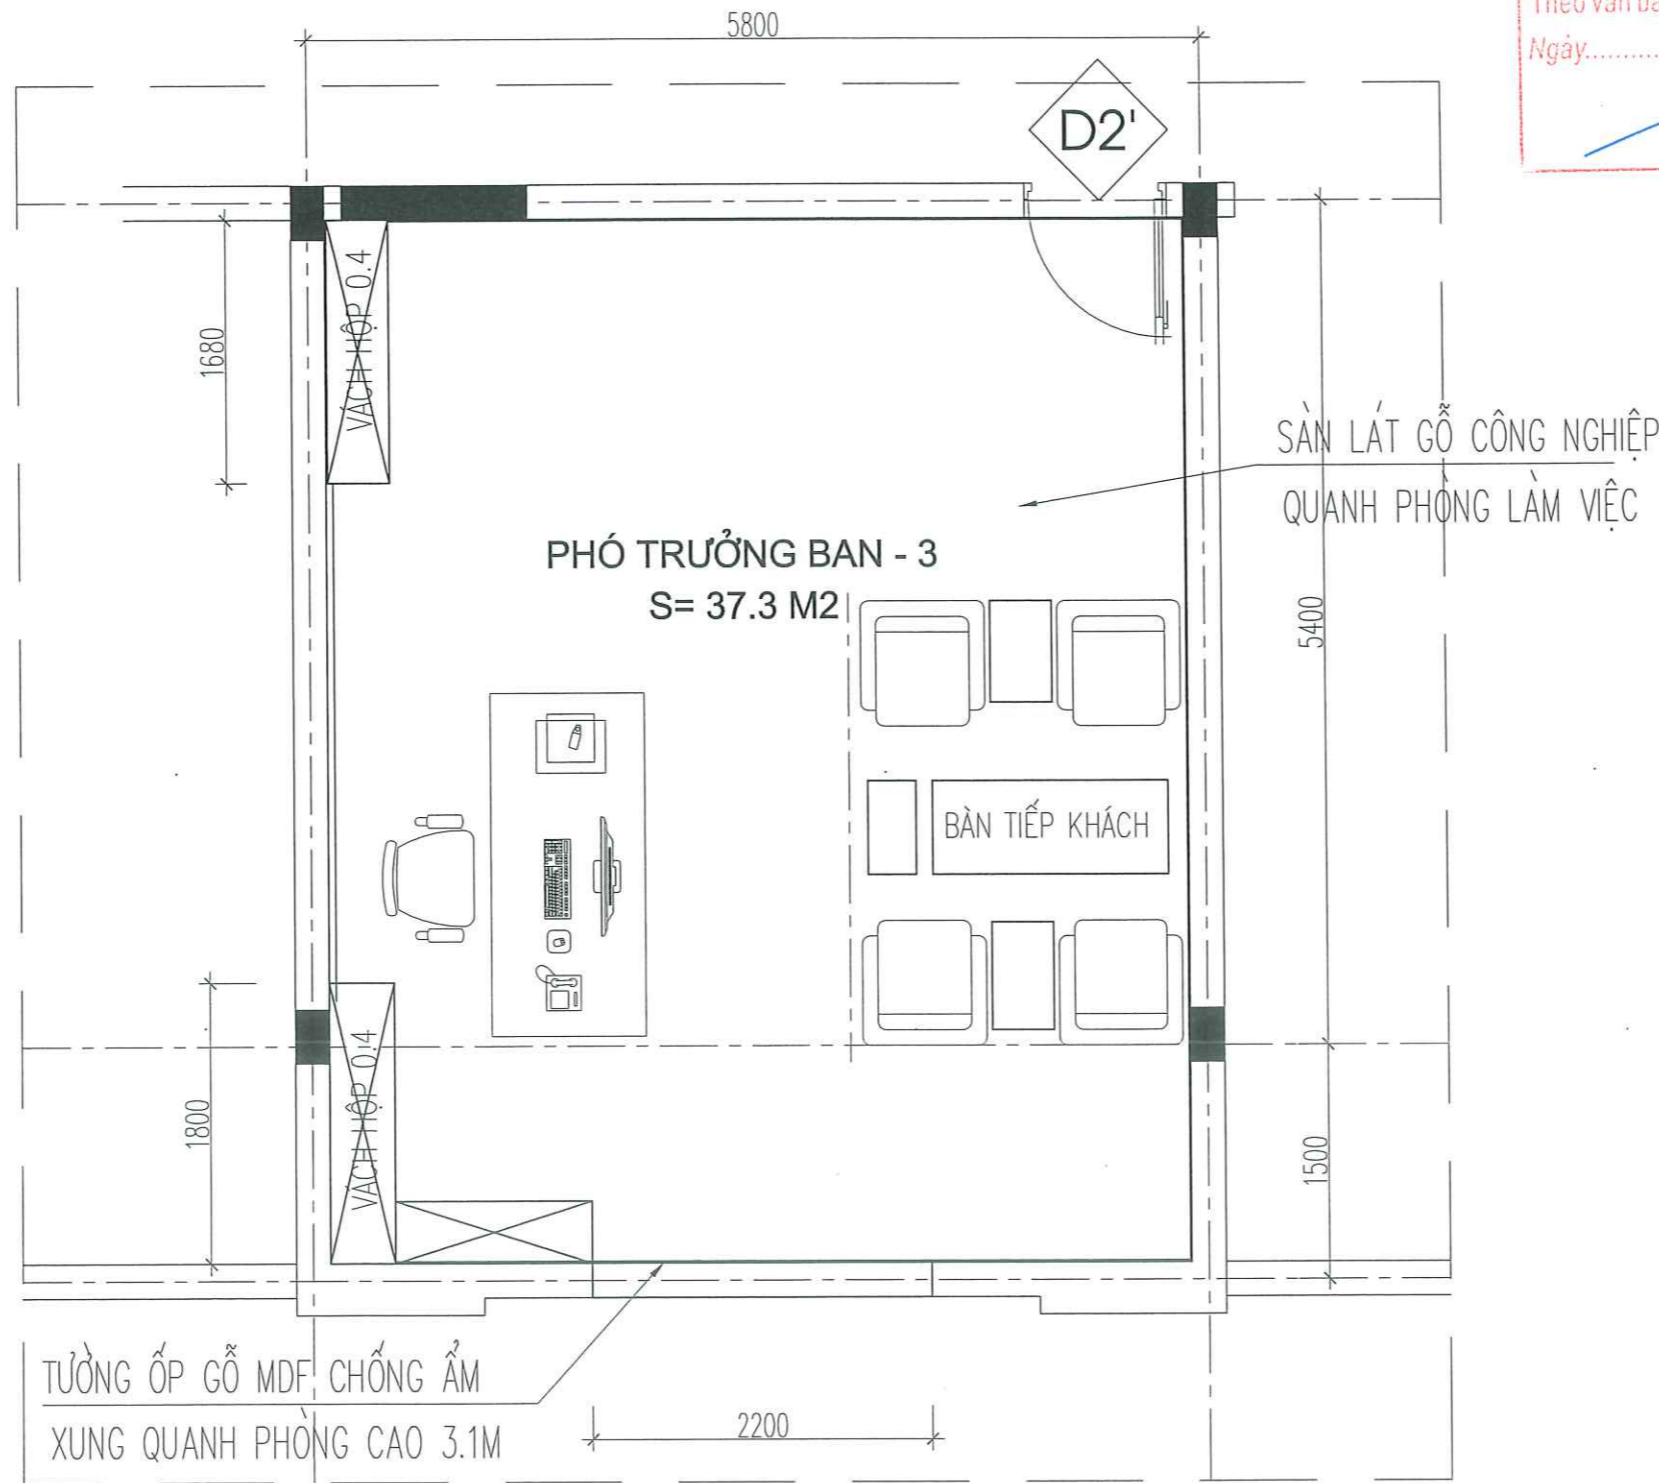

MẶT BẰNG BỐ TRÍ NỘI THẤT

SỞ XÂY DỰNG TỈNH PHÚ THỌ
THẨM ĐỊNH
Theo văn bản số: ...../.....
Ngày: .....tháng.....năm 20.....
Kiến

SỬA ĐỔI:

LẦN	NGÀY	XÁC NHẬN
1		
2		
3		
4		

CHỦ ĐẦU TƯ:
BAN NỘI CHÍNH TỈNH ỦY PHÚ THỌ

CÔNG TRÌNH:
CẢI TẠO, SỬA CHỮA TRỤ SỞ VÀ MUA SẮM
TRANG THIẾT BỊ LÀM VIỆC CƠ QUAN
BAN NỘI CHÍNH TỈNH ỦY PHÚ THỌ

ĐỊA ĐIỂM XÂY DỰNG:
ĐƯỜNG NGUYỄN TẮT THÀNH
PHƯỜNG VIỆT TRÌ - TỈNH PHÚ THỌ

HẠNG MỤC:
NHÀ LÀM VIỆC 3 TẦNG

TÊN BẢN VẼ:
MẶT BẰNG NỘI THẤT

ĐƠN VỊ TƯ VẤN:

SỞ KẾ HOẠCH VÀ ĐẦU TƯ TỈNH PHÚ THỌ
CÔNG TY CỔ PHẦN PHÚ MINH
ĐỊA CHỈ: SỐ 232 HOÀNG QUỐC VIỆT - PHƯỜNG VIỆT TRÌ - TỈNH PHÚ THỌ
ĐT: 0814.000.666 - EMAIL: MR.PTM123@GMAIL.COM

CÔNG TY CỔ PHẦN PHÚ MINH
GIÁM ĐỐC
Pham The Nga
PHẠM THẾ NGA

CHỦ TRÌ TRƯ:
NGUYỄN DUY QUANG
THIẾT KẾ:
ĐỖ TRUNG DŨNG
QUẢN LÝ KỸ THUẬT:
CÙ TIẾN CƯỜNG

HỒ SƠ THIẾT KẾ THI CÔNG

KHỔ BẢN IN	HOÀN THÀNH	TỶ LỆ	SỐ HIỆU BẢN VẼ
A3	2025	.../...	KT-01