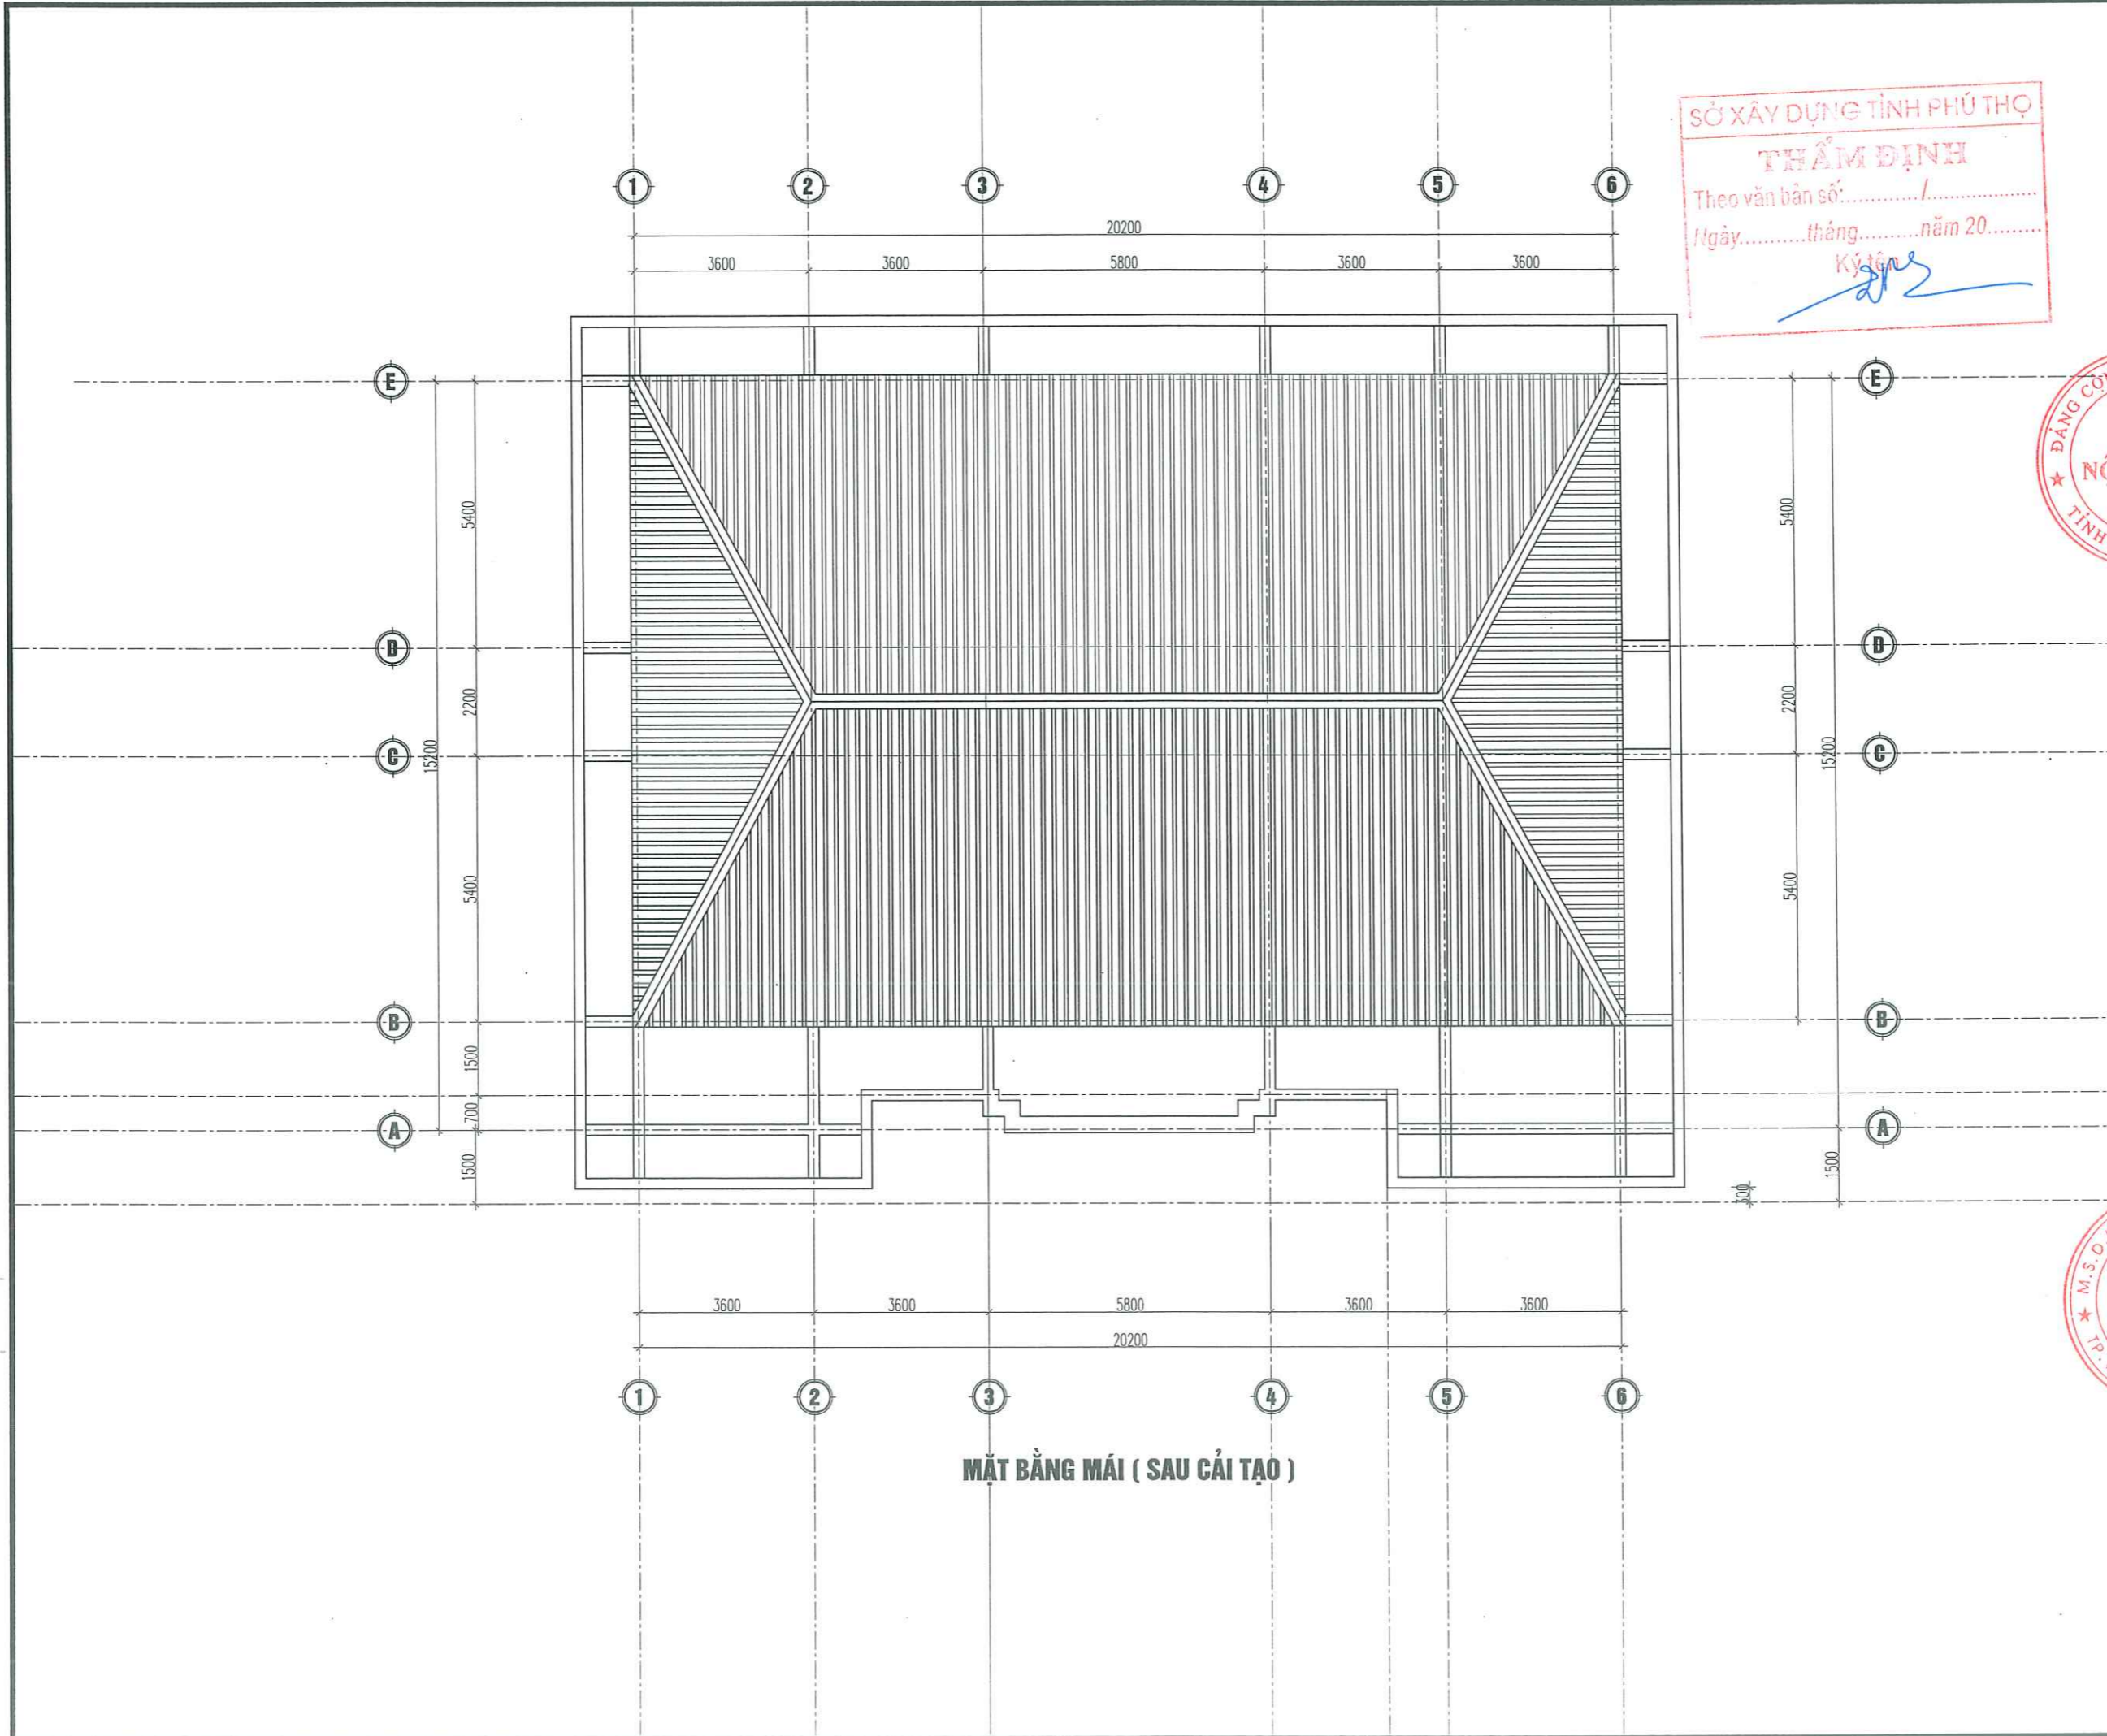

MẶT BẰNG MÁI (SAU CẢI TẠO)

SỞ XÂY DỰNG TỈNH PHÚ THỌ
THẨM ĐỊNH
Theo văn bản số: ..... / .....
Ngày: ..... tháng ..... năm 20.....
Ký tên: *[Signature]*

SỬA ĐỔI:

LẦN	NGÀY	XÁC NHẬN
1		
2		
3		
4		

CHỦ ĐẦU TƯ:
BAN NỘI CHÍNH TỈNH ỦY PHÚ THỌ

CÔNG TRÌNH:
CẢI TẠO, SỬA CHỮA TRỤ SỞ VÀ MUA SẮM
TRANG THIẾT BỊ LÀM VIỆC CƠ QUAN
BAN NỘI CHÍNH TỈNH ỦY PHÚ THỌ

ĐỊA ĐIỂM XÂY DỰNG:
ĐƯỜNG NGUYỄN TẮT THÀNH
PHƯỜNG VIỆT TRÌ - TỈNH PHÚ THỌ

HẠNG MỤC:
NHÀ LÀM VIỆC 3 TẦNG

TÊN BẢN VẼ:
MẶT BẰNG MÁI - CẢI TẠO

SỞ KẾ HOẠCH VÀ ĐẦU TƯ TỈNH PHÚ THỌ
CÔNG TY CỔ PHẦN PHÚ MINH
ĐỊA CHỈ: SỐ 232 HOÀNG QUỐC VIỆT - PHƯỜNG VIỆT TRÌ - TỈNH PHÚ THỌ
ĐĐT: 0914.000.666 - EMAIL: MR.PTM123@GMAIL.COM

GIÁM ĐỐC
[Signature]
PHẠM THẾ NGA

CHỦ TRÌ TK: *[Signature]*
NGUYỄN DUY QUANG
THIẾT KẾ: *[Signature]*
ĐỒ TRUNG DÙNG
QUẢN LÝ KỸ THUẬT: *[Signature]*
CỬ TIẾN CƯỜNG

HỒ SƠ THIẾT KẾ THI CÔNG

KHỔ BẢN IN	HOÀN THÀNH	TỶ LỆ	SỐ HIỆU BẢN VẼ
A3	2025	.../...	CT:07