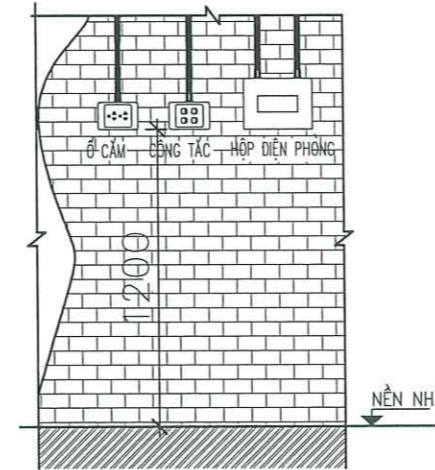

BẢNG THỐNG KÊ VẬT TƯ ĐIỆN

STT	TÊN VẬT LIỆU	KÝ HIỆU	SỐ LƯỢNG	ĐƠN VỊ	GHI CHÚ
01	ĐÈN LED D90 - 9W	⊕9W	16	BỘ	LẮP ÂM TRẦN
02	ĐÈN LED D150 - 9W	⊕9W	00	BỘ	LẮP SÁT TRẦN
03	ĐÈN PANEL LED 600X600	⊗	02	BỘ	LẮP SÁT TRẦN
04	CÔNG TẮC 1 HẠT	6	00	CÁI	LẮP CÁCH SÀN 1,2M
05	CÔNG TẮC 2 HẠT	6	02	CÁI	LẮP CÁCH SÀN 1,2M
06	Ổ CẮM ĐÔI	8	08	CÁI	LẮP CÁCH SÀN 0,3M
07	ĐIỀU HÒA TREO TƯỜNG 18000BTU		00	CÁI	LẮP CÁCH SÀN 3M
08	TỦ ĐIỆN MODUL		02	CÁI	LẮP CÁCH SÀN 1,5M
09	ÁT TÔ MÁT MCB 1P-16A		02	CÁI	LẮP CÁCH SÀN 1,2M
10	ÁT TÔ MÁT MCB 3P-40A		02	CÁI	LẮP CÁCH SÀN 1,2M
11	DÂY ĐIỆN CU/PVC/PVC 2x1,5MM2	—	80	M	ÂM TƯỜNG
12	DÂY ĐIỆN CU/PVC/PVC 2x2,5MM2	—	80	M	ÂM TƯỜNG
13	DÂY ĐIỆN CU/PVC/PVC 2x4MM2	—	30	M	ÂM TƯỜNG
14	HỘP NỐI		22	CÁI	ÂM TƯỜNG
15	DÂY LED ÂM TRẦN	—	00	M	LẮP ÂM TRẦN
16	DÂY ĐIỆN TRỰC BỐ SUNG+ PHỤ KIỆN TREO DÂY		01	LÔ	BỔ SUNG

CHI TIẾT LẮP ĐẶT Ổ CẮM - CÔNG TẮC

GHI CHÚ:

- TẮT CẢ HỆ THỐNG DÂY DẪN ĐIỆN TRONG NHÀ DÙNG DÂY ĐIỆN TRẦN PHỤ VÀ LUỒN TRONG ỐNG NHỰA CỨNG Ø20
- DÂY DẪN TỪ CÔNG TẮC, HỘP SỐ RA ĐÈN QUẠT DÙNG DÂY ĐIỆN 2x1,5MM2.
- DÂY DẪN TỪ MCB ĐẾN Ổ CẮM ĐIỆN DÙNG DÂY ĐIỆN 2x2,5MM2
- DÂY DẪN TỪ MCB ĐẾN ĐIỀU HÒA ĐIỆN DÙNG DÂY ĐIỆN 2x2,5MM2
- VẬT TƯ THIẾT BỊ LẮP THEO QUY CÁCH GHI Ở BẢNG THỐNG KÊ VÀ DÙNG HÀNG LIÊN DOANH

SỞ XÂY DỰNG TỈNH PHÚ THỌ
THẨM ĐỊNH
Theo văn bản số: ..... / .....
Ngày: ..... tháng ..... năm 20.....
Ký tên

SỬA ĐỔI:

LẦN	NGÀY	XÁC NHẬN
1		
2		
3		
4		

CHỦ ĐẦU TƯ:
BAN NỘI CHÍNH TỈNH ỦY PHÚ THỌ

CÔNG TRÌNH:
CẢI TẠO, SỬA CHỮA TRỤ SỞ VÀ MUA SẮM
TRANG THIẾT BỊ LÀM VIỆC CƠ QUAN
BAN NỘI CHÍNH TỈNH ỦY PHÚ THỌ

ĐỊA ĐIỂM XÂY DỰNG:
ĐƯỜNG NGUYỄN TẮT THÀNH
PHƯỜNG VIỆT TRÌ - TỈNH PHÚ THỌ

HẠNG MỤC:
NHÀ LÀM VIỆC 3 TẦNG

TÊN BẢN VẼ:
BẢNG THỐNG KÊ VẬT TƯ

ĐƠN VỊ TƯ VẤN:

SỞ KẾ HOẠCH VÀ ĐẦU TƯ TỈNH PHÚ THỌ
CÔNG TY CỔ PHẦN PHÚ MINH

ĐỊA CHỈ: SỐ 232 HỒNG QUỐC VIỆT - PHƯỜNG VIỆT TRÌ - TỈNH PHÚ THỌ
ĐĐT: 0814.000.666 - EMAIL: MR.PTN123@GMAIL.COM

GIÁM ĐỐC

PHẠM THẾ NGÀ

CHỦ TRÌ TK:
NGUYỄN VĂN DU
THIẾT KẾ VẼ:
ĐỒ TRUNG DỨNG
QUẢN LÝ KỸ THUẬT:
CÙ TIẾN CƯỜNG

HỒ SƠ THIẾT KẾ THI CÔNG
KHỔ BÀN IN: A3
HOÀN THÀNH: 2025
TỶ LỆ: .../...
SỐ HIỆU BẢN VẼ: KT-06