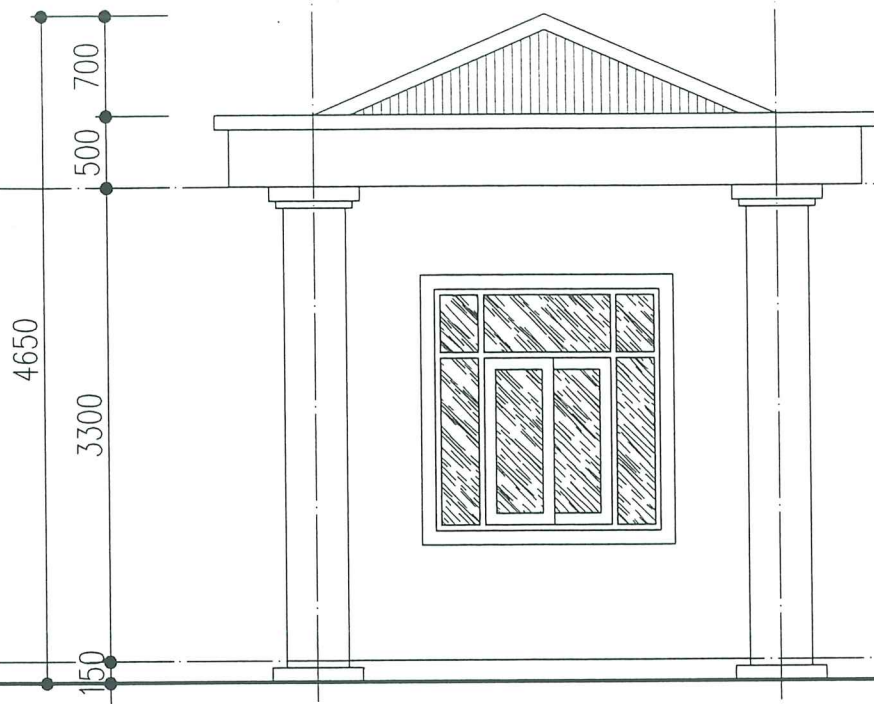

GIÁM ĐỐC
PHẠM THỂ NGA

CHỦ TRÌ TK: 

CỦ TIẾN CƯỜNG
THIẾT KẾ VẼ: 

ĐỒ TRUNG DÙNG
QUẢN LÝ KỸ THUẬT: 

BÙI ĐỨC HIỆP

HỒ SƠ THIẾT KẾ THI CÔNG

KHỔ BẢN IN	HOÀN THÀNH	TỶ LỆ	SỐ HIỆU BẢN VẼ
A3	2025	.../...	TT:01

HẠNG MỤC: NHÀ BẢO VỆ