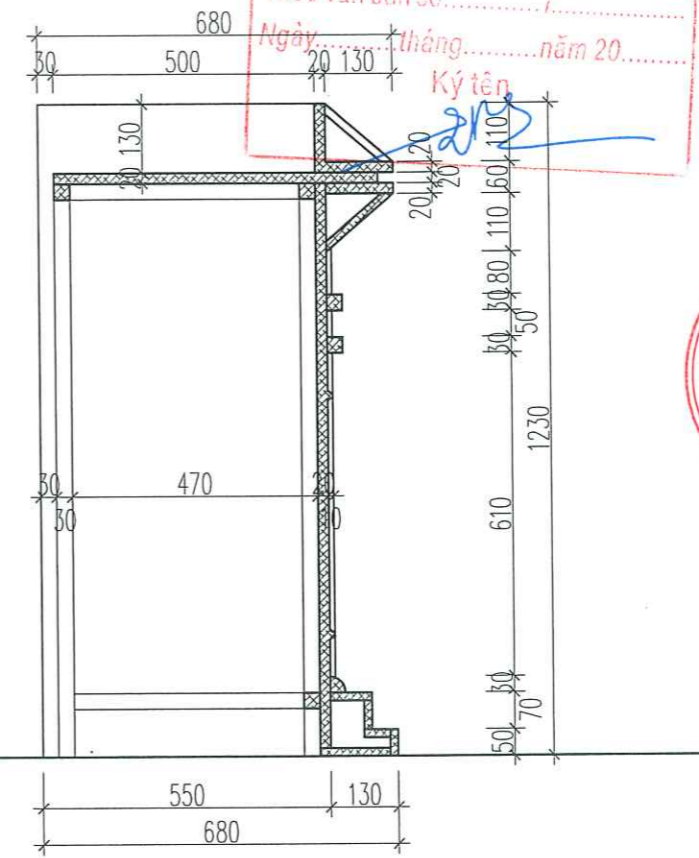

CÙ TIẾN CƯỜNG

HỒ SƠ THIẾT KẾ THI CÔNG

KHỔ BẢN IN	HOÀN THÀNH	TỶ LỆ	SỐ HIỆU BẢN VẼ
A3	2025	.../...	KT-04

MẶT ĐỨNG BỤC PHÁT BIỂU B4
SỐ LƯỢNG: 1 BỘ

MẶT BÊN

MẶT CẮT 1-1

MẶT BẰNG

MẶT CẮT 2-2