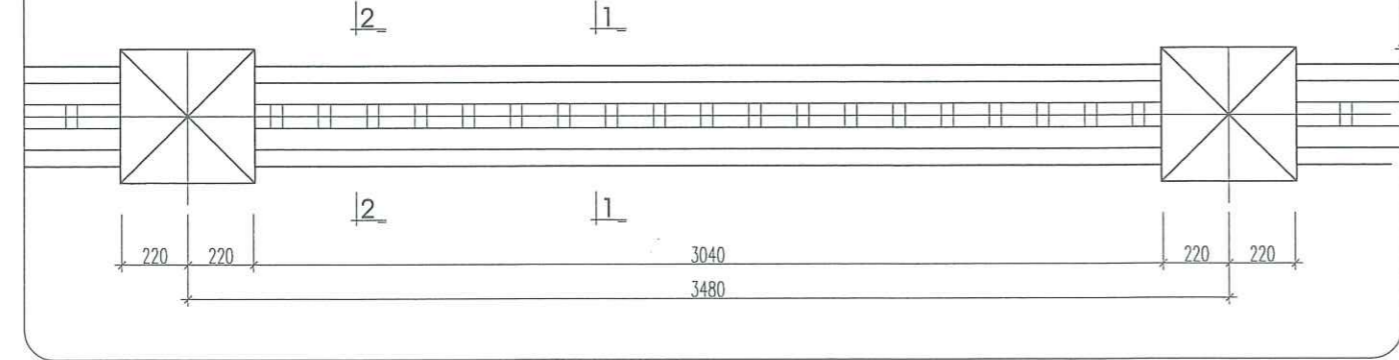

MẶT ĐÚNG HÀNG RÀO NAN SẮT HỘP ĐIỆN HÌNH 2 MẶT NHƯ NHAU

MẶT BẰNG HÀNG RÀO NAN SẮT HỘP ĐIỆN HÌNH 2 MẶT NHƯ NHAU