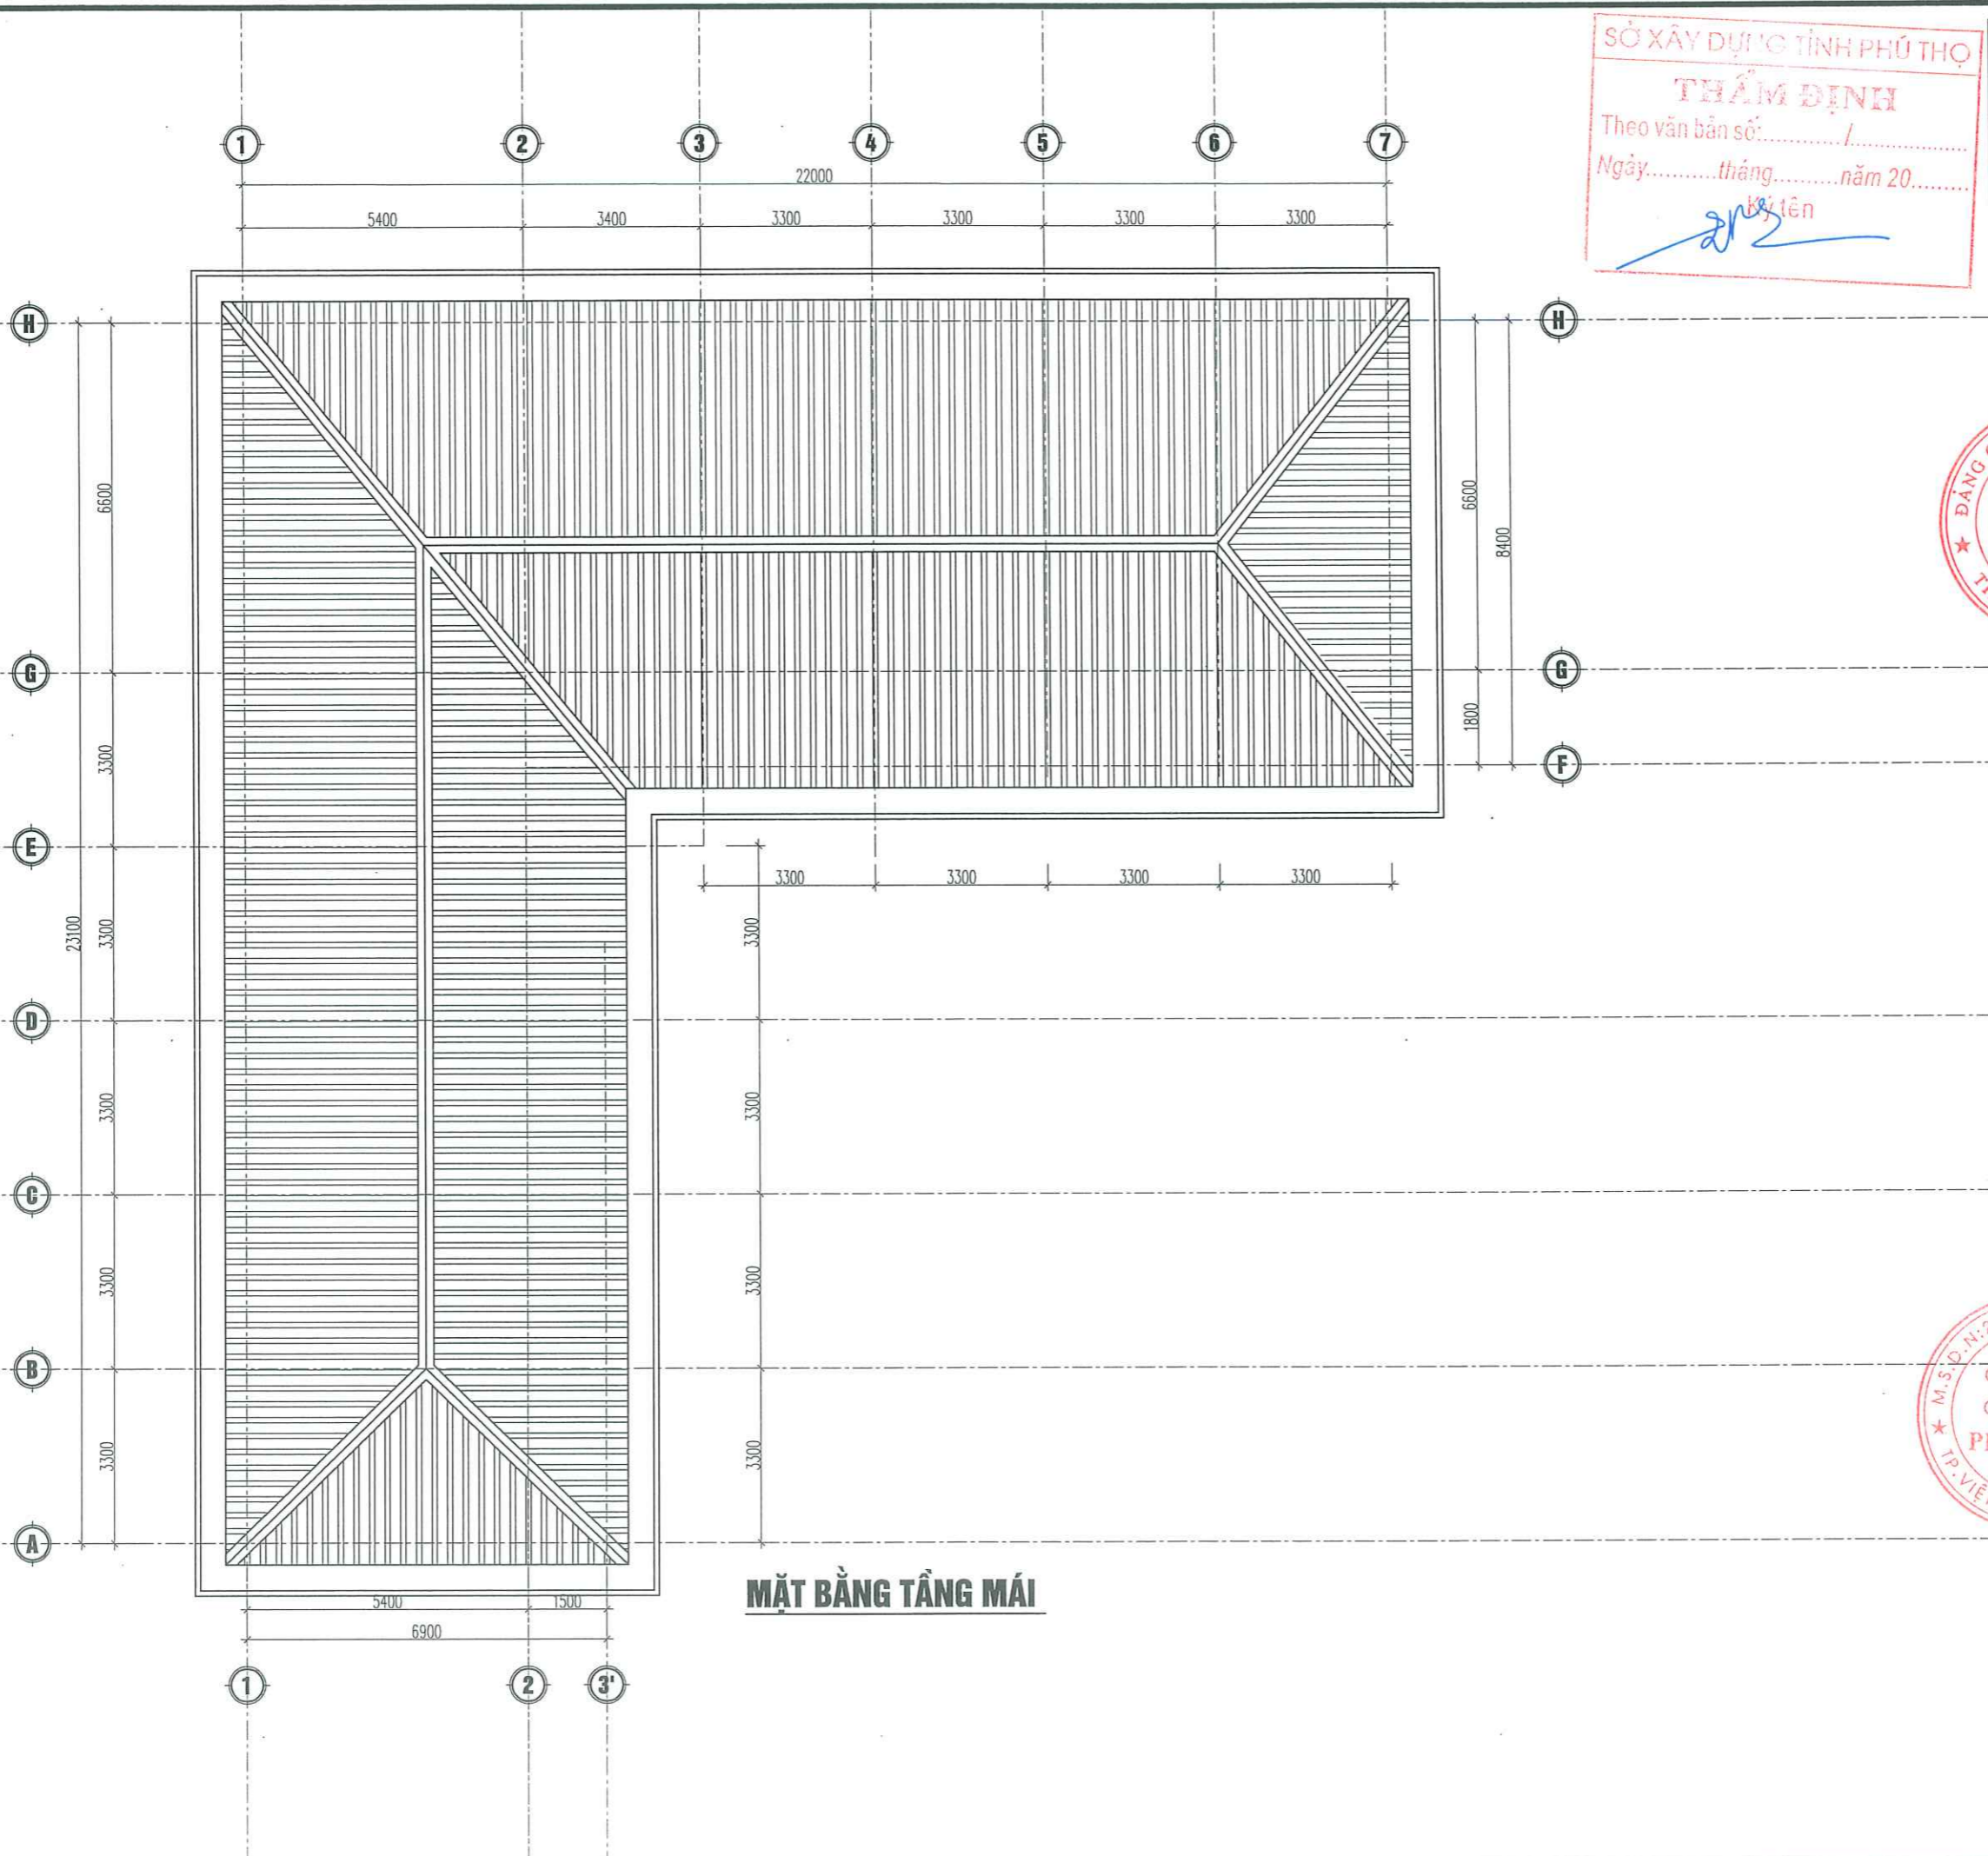

SỞ XÂY DỰNG TỈNH PHÚ THỌ
THẨM ĐỊNH
Theo văn bản số: ..... / .....
Ngày: ..... tháng ..... năm 20.....
Ký tên

SỬA ĐỔI:

LẦN	NGÀY	XÁC NHẬN
1		
2		
3		
4		

CHỦ ĐẦU TƯ VIỆT NAM
BAN NỘI CHÍNH TỈNH ỦY PHÚ THỌ
NỘI CHÍNH
CÔNG TRÌNH:
CẢI TẠO, SỬA CHỮA TRỤ SỞ VÀ MUA SẮM
TRANG THIẾT BỊ LÀM VIỆC CƠ QUAN
BAN NỘI CHÍNH TỈNH ỦY PHÚ THỌ

ĐỊA ĐIỂM XÂY DỰNG:
ĐƯỜNG NGUYỄN TẮT THÀNH
PHƯỜNG VIỆT TRÌ - TỈNH PHÚ THỌ

HẠNG MỤC:
NHÀ LÀM VIỆC 3 TẦNG

TÊN BẢN VẼ:
MẶT BẰNG CẢI TẠO T2

ĐƠN VỊ TƯ VẤN:

SỞ KẾ HOẠCH VÀ ĐẦU TƯ TỈNH PHÚ THỌ
CÔNG TY CỔ PHẦN PHÚ MINH
ĐỊA CHỈ: SỐ 232 HOÀNG QUỐC VIỆT - PHƯỜNG VIỆT TRÌ - TỈNH PHÚ THỌ
ĐT: 0814.000.866 - EMAIL: MR.PTN123@GMAIL.COM

GIÁM ĐỐC

PHẠM THẾ NGÀ

CHỦ TRÌ TK:

NGUYỄN DUY QUANG
THIẾT KẾ:

ĐỖ TRUNG DŨNG
QUẢN LÝ KỸ THUẬT:

CÙ TIẾN CƯỜNG

MẶT BẰNG TẦNG MÁI

HỒ SƠ THIẾT KẾ THI CÔNG

KHỔ BẢN IN	HOÀN THÀNH	TỶ LỆ	SỐ HIỆU BẢN VẼ
A3	2025	.../...	KT:05