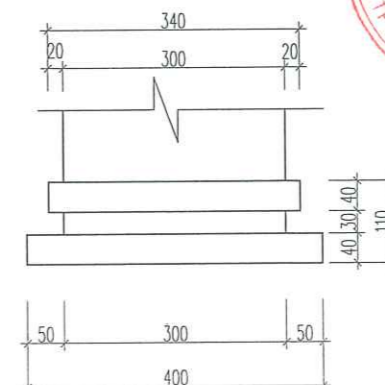

SỐ LƯỢNG: 01 BỘ

CẮT 1-1

CHI TIẾT 2

SỬA ĐỔI:

LẦN	NGÀY	XÁC NHẬN
1		
2		
3		
4		

CHỦ ĐẦU TƯ:

BAN NỘI CHÍNH TỈNH ỦY PHÚ THỌ

CÔNG TRÌNH:

CẢI TẠO, SỬA CHỮA TRỤ SỞ VÀ MUA SẮM TRANG THIẾT BỊ LÀM VIỆC CƠ QUAN BAN NỘI CHÍNH TỈNH ỦY PHÚ THỌ

ĐỊA ĐIỂM XÂY DỰNG:

ĐƯỜNG NGUYỄN TẤT THÀNH PHƯỜNG VIỆT TRÌ - TỈNH PHÚ THỌ

HẠNG MỤC:

NHÀ LÀM VIỆC 3 TẦNG

TÊN BẢN VẼ:

CHI TIẾT CỬA, BỤC ĐỂ TƯỢNG

ĐƠN VỊ TƯ VẤN:

SỞ KẾ HOẠCH VÀ ĐẦU TƯ TỈNH PHÚ THỌ CÔNG TY CỔ PHẦN PHÚ MINH

Địa chỉ: Số 222 Hoàng Quốc Việt - Phường Việt Trì - Tỉnh Phú Thọ
ĐT: 0814.000.666 - Email: MR.PTM123@GMAIL.COM

GIÁM ĐỐC

Ngall

PHẠM THẾ ANGA

CHỦ TRÌ TK:

NGUYỄN DUY QUANG

THIẾT KẾ:

ĐỖ TRUNG DŨNG

QUẢN LÝ KỸ THUẬT:

CÙ TIẾN CƯỜNG

HỒ SƠ THIẾT KẾ THI CÔNG

KHỔ BẢN IN	HOÀN THÀNH	TỶ LỆ	SỐ HIỆU BẢN VẼ
A3	2025	.../...	KT-04