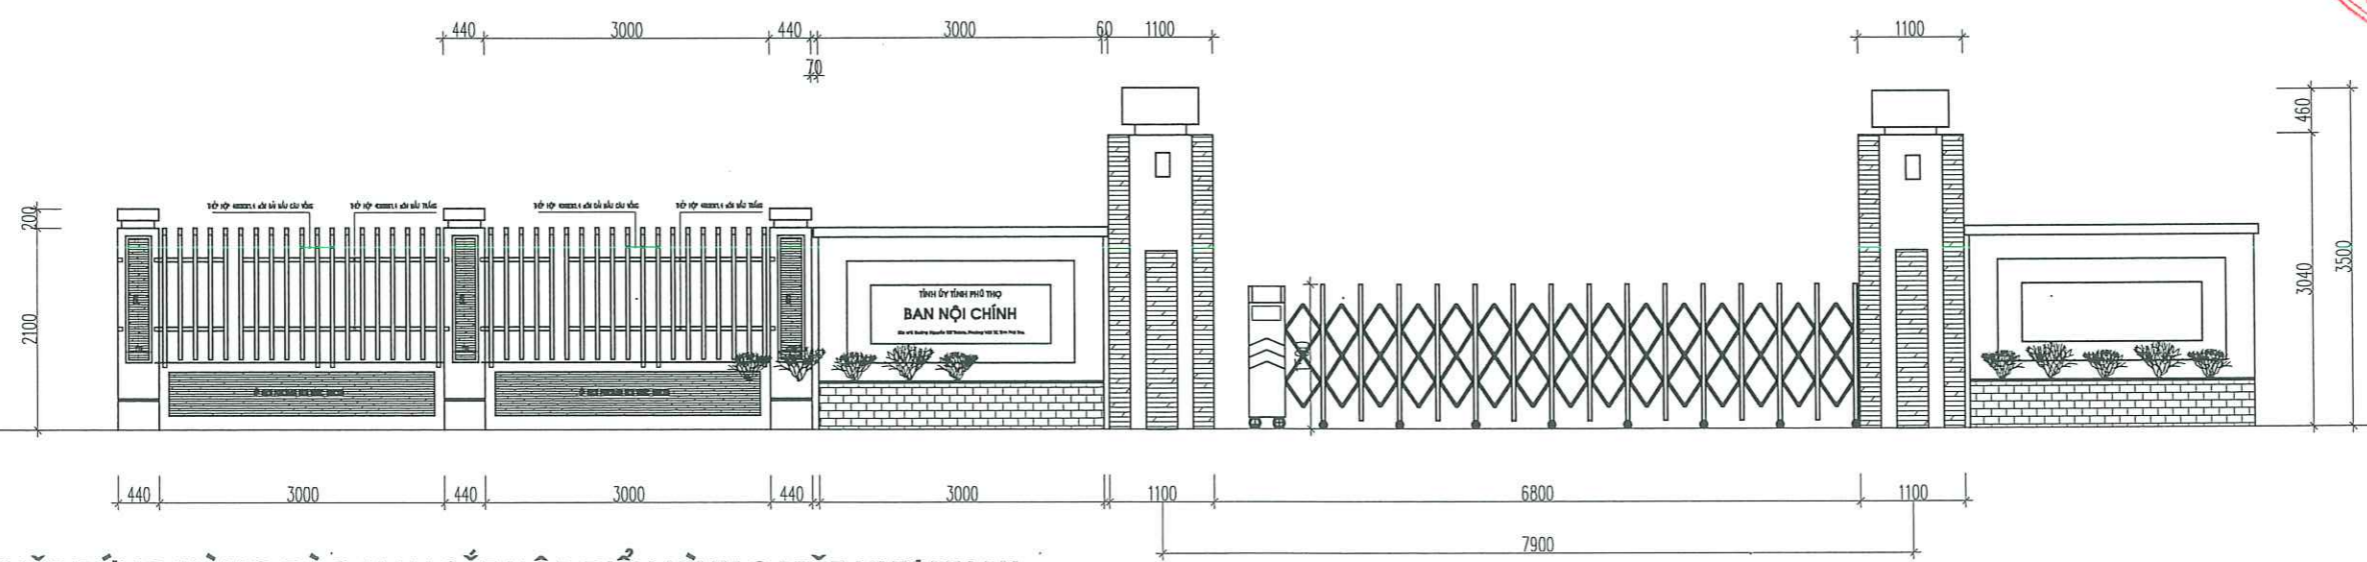

SỞ XÂY DỰNG TỈNH PHÚ THỌ
THẨM ĐỊNH
Theo văn bản số: ..... / .....
Ngày: ..... tháng ..... năm 20.....
Kết

SỬA ĐỔI:

LẦN	NGÀY	XÁC NHẬN
1		
2		
4		

CHỦ ĐẦU TƯ:
BAN NỘI CHÍNH TỈNH ỦY PHÚ THỌ

CÔNG TRÌNH:
CẢI TẠO, SỬA CHỮA TRỤ SỞ VÀ MUA SẮM
TRANG THIẾT BỊ LÀM VIỆC CƠ QUAN
BAN NỘI CHÍNH TỈNH ỦY PHÚ THỌ

ĐIỂM XÂY DỰNG:
ĐƯỜNG NGUYỄN TẤT THÀNH
PHƯỜNG VIỆT TRÌ - TỈNH PHÚ THỌ

HẠNG MỤC:
CỐNG, SÂN VƯỜN, HÀNG RÀO

TÊN BẢN VẼ:
CHI TIẾT CỐNG, HÀNG RÀO

ĐƠN VỊ TƯ VẤN:

SỞ KẾ HOẠCH VÀ ĐẦU TƯ TỈNH PHÚ THỌ
CÔNG TY CỔ PHẦN PHÚ MINH
ĐIA CHỈ: SỐ 232 HOANG QUỐC VIỆT - PHƯỜNG ĐUÔI LẬU - TP. VIỆT TRÌ
ĐT: 0814.000.666 - EMAIL: MR.PTM123@GMAIL.COM

CÔNG TY CỔ PHẦN PHÚ MINH
GIAM ĐỐC
Ngall
PHẠM THẾ NGA

CHỦ TRÌ TK: *leuw*
NGUYỄN DUY QUANG
THIẾT KẾ VẼ: *Dung*
ĐỒ TRUNG DỨNG
QUẢN LÝ KỸ THUẬT: *2/3/2*
CÙ TIẾN CƯỜNG

HỒ SƠ THIẾT KẾ THI CÔNG
KHỔ BÀN IN: A3
HOÀN THÀNH: 2025
TỶ LỆ: .../...
SỐ HIỆU BẢN VẼ: KT:03

MẶT ĐỨNG HÀNG RÀO NAN SẮT HỘP ĐIỂN HÌNH 2 MẶT NHƯ NHAU
ĐOẠN A-B L= 52.0 M