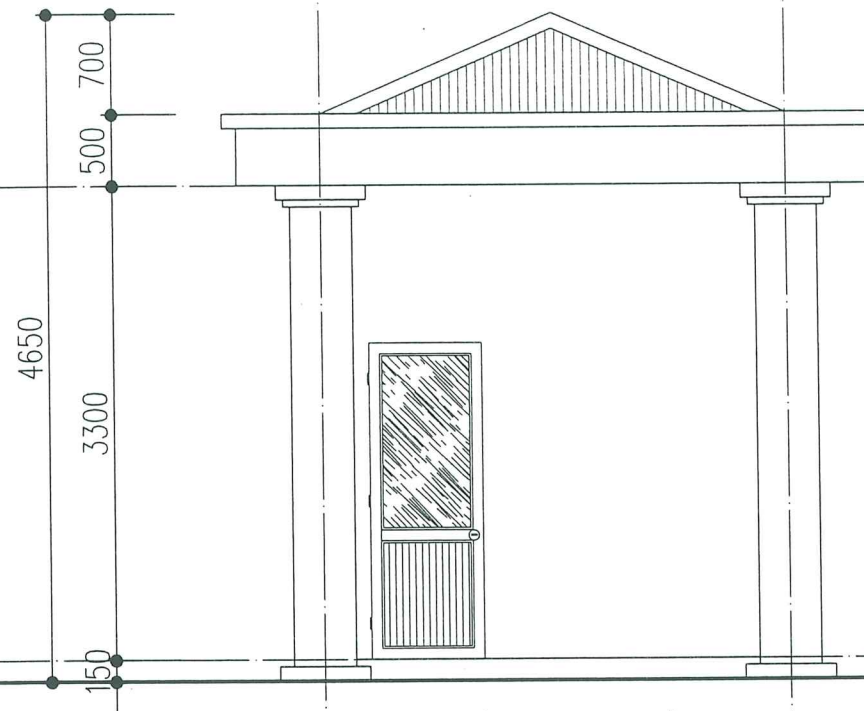

GIÁM ĐỐC
PHẠM THỂ NGA

CHỦ TRÌ TK: 

CỦ TIẾN CƯỜNG
THIẾT KẾ VẼ: 

ĐỒ TRUNG DÙNG
QUẢN LÝ KỸ THUẬT: 

BÙI ĐỨC HIỆP

HỒ SƠ THIẾT KẾ THI CÔNG

KHỔ BẢN IN	HOÀN THÀNH	TỶ LỆ	SỐ HIỆU BẢN VẼ
A3	2025	.../...	TT:01

HẠNG MỤC: NHÀ BẢO VỆ