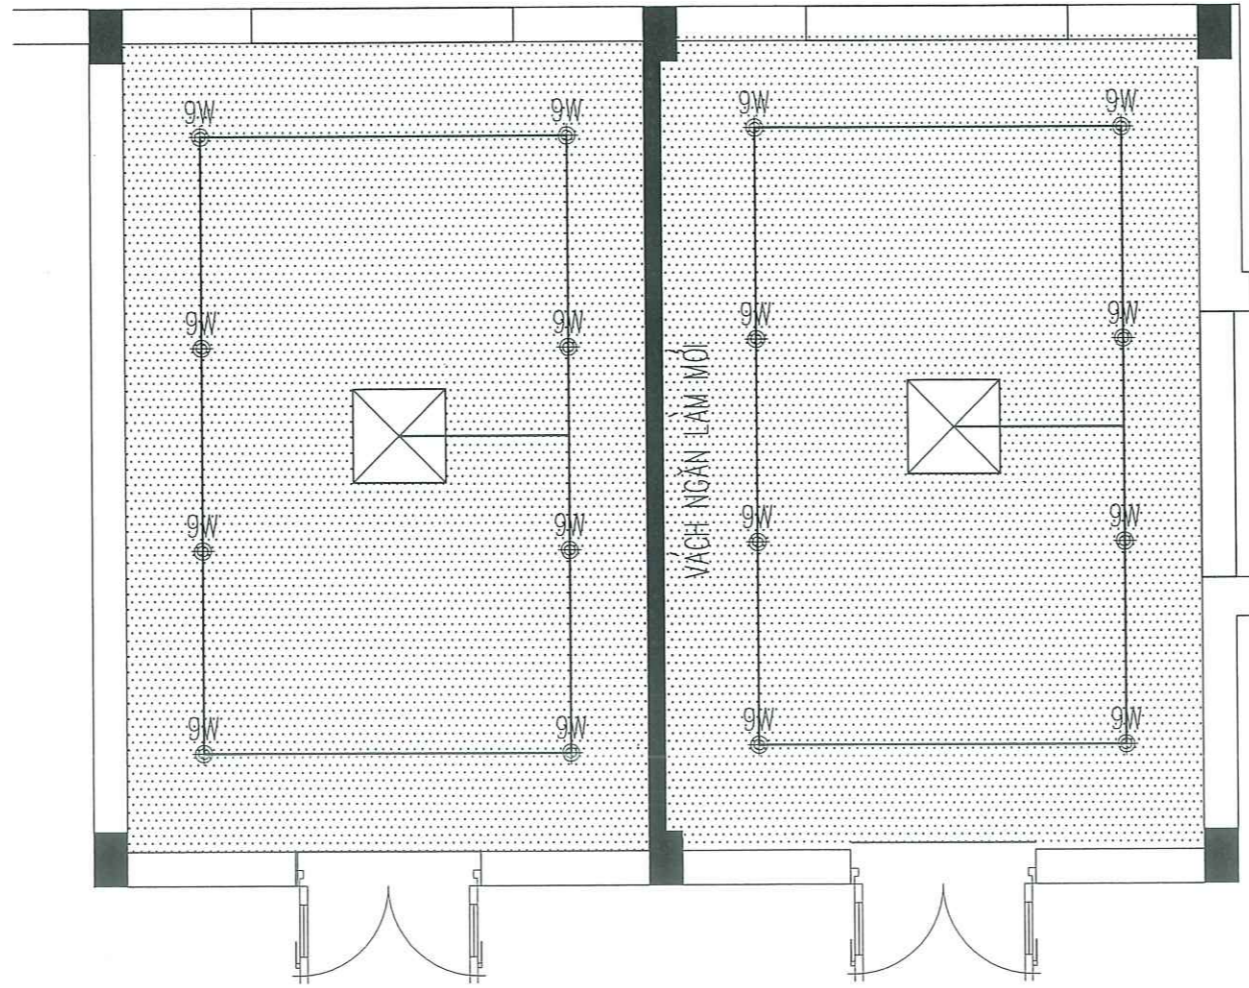

SỞ XÂY DỰNG TỈNH PHÚ THỌ
THẨM ĐỊNH
Theo văn bản số: ..... / .....
Ngày: ..... tháng ..... năm 20.....
Ký tên

SỬA ĐỔI:

LẦN	NGÀY	XÁC NHẬN
1		
2		
3		
4		

MẶT BẰNG TRẦN THẠCH CAO

GHI CHÚ :

TRẦN THẠCH CAO PHẪNG

CHỦ ĐẦU TƯ
BAN NỘI CHÍNH TỈNH ỦY PHÚ THỌ
NỘI CHÍNH
CÔNG TRÌNH:
CẢI TẠO, SỬA CHỮA TRỤ SỞ VÀ MUA SẮM
TRANG THIẾT BỊ LÀM VIỆC CƠ QUAN
BAN NỘI CHÍNH TỈNH ỦY PHÚ THỌ

ĐỊA ĐIỂM XÂY DỰNG:
ĐƯỜNG NGUYỄN TẮT THÀNH
PHƯỜNG VIỆT TRÌ - TỈNH PHÚ THỌ

HẠNG MỤC:
NHÀ LÀM VIỆC 3 TẦNG

TÊN BẢN VẼ:
MẶT BẰNG CẤP ĐIỆN

ĐƠN VỊ TƯ VẤN:

SỞ KẾ HOẠCH VÀ ĐẦU TƯ TỈNH PHÚ THỌ
CÔNG TY CỔ PHẦN PHÚ MINH
ĐỊA CHỈ: SỐ 232 HOÀNG QUỐC VIỆT - PHƯỜNG VIỆT TRÌ - TỈNH PHÚ THỌ
ĐT: 0814.000.666 - EMAIL: MR.PTM123@GMAIL.COM

GIÁM ĐỐC

PHẠM THẾ NGÀ

CHỦ TRÌ TK:

NGUYỄN DUY QUANG
THIẾT KẾ VẼ:

ĐỖ TRUNG DŨNG
QUẢN LÝ KỸ THUẬT:

CÙ TIẾN CƯỜNG

HỒ SƠ THIẾT KẾ THI CÔNG
KHỔ BÀN IN: A3
HOÀN THÀNH: 2025
TỶ LỆ: .../...
SỐ HIỆU BẢN VẼ: KT-05