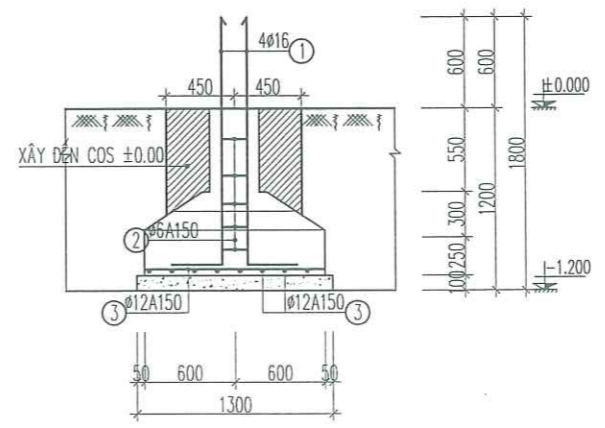

MẶT CẮT 1 - 1

SỞ XÂY DỰNG TỈNH PHÚ THỌ
THẨM ĐỊNH
Theo văn bản số: .....
Ngày: ..... tháng ..... năm 2025
Ký tên

SỬA ĐỔI:

LẦN	NGÀY	XÁC NHẬN
1		
2		
4		

CHỦ ĐẦU TƯ:
BAN NỘI CHÍNH TỈNH ỦY PHÚ THỌ
CÔNG TRÌNH:
CẢI TẠO, SỬA CHỮA TRỤ SỞ VÀ MUA SẮM TRANG THIẾT BỊ LÀM VIỆC CƠ QUAN BAN NỘI CHÍNH TỈNH ỦY PHÚ THỌ

ĐỊA ĐIỂM XÂY DỰNG:
ĐƯỜNG NGUYỄN TẮT THÀNH PHƯỜNG VIỆT TRÌ - TỈNH PHÚ THỌ

HẠNG MỤC:
CỐNG, SÂN VƯỜN, HÀNG RÀO

TÊN BẢN VẼ:
CHI TIẾT HÀNG RÀO

ĐƠN VỊ TƯ VẤN:

SỞ KẾ HOẠCH VÀ ĐẦU TƯ TỈNH PHÚ THỌ
CÔNG TY CỔ PHẦN PHÚ MINH
ĐỊA CHỈ: SỐ 232 HOÀNG QUỐC VIỆT - PHƯỜNG ĐỒ LẦU - TP. VIỆT TRÌ
ĐT: 0814.000.666 - EMAIL: MR.PTN123@GMAIL.COM

GIÁM ĐỐC:
Ngall
PHẠM THẾ NGA
CHỦ TRÌ TK:
leuvz
NGUYỄN DUY QUANG
THIẾT KẾ:
Dung
ĐỒ TRUNG DỨNG
QUẢN LÝ KỸ THUẬT:
25/11
CÙ TIẾN CƯỜNG

HỒ SƠ THIẾT KẾ THI CÔNG

KHỔ BẢN IN	HOÀN THÀNH	TỶ LỆ	SỐ HIỆU BẢN VẼ
A3	2025	.../...	KT:05