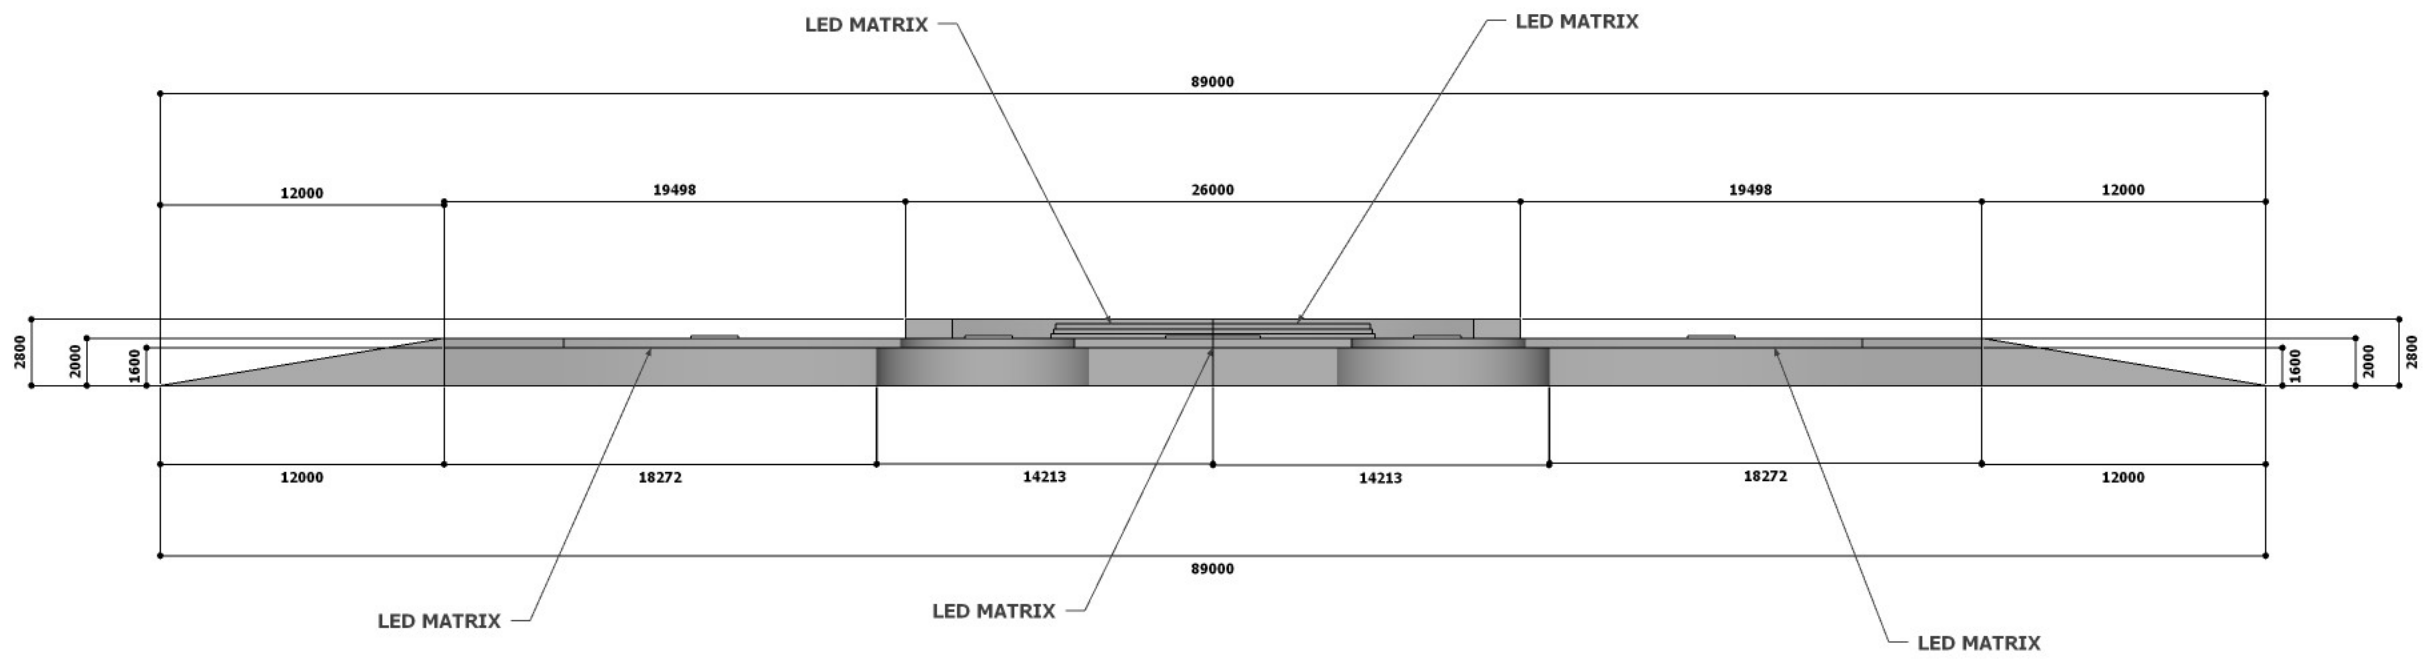

**THÁP 02**

**THÁP 01**

**THÁP 03**

**THÁP LIVE**

**THÁP 04**

**THÁP 05**

**THÁP LIVE**

**LAYER MÁY QUAY**

**LAYER MÁY QUAY**

**DIỆN TÍCH MÀN LED: 611.5M<sup>2</sup>(2446 MODUN LED 500X500)**

**KHUNG SẮT HỘP 25X25 GẮN FOMEX 5MM SƠN ĐEN GẮN LED MATRIX**

**KHUNG SẮT HỘP 25X25 GẮN FOMEX 5MM SƠN ĐEN**

**KHUNG SẮT HỘP 25X25 GẮN FOMEX 5MM SƠN ĐEN GẮN LED MATRIX**