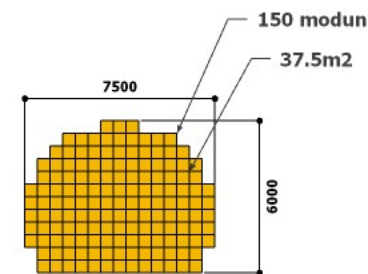

**THÁP 02**

**THÁP 01**

**THÁP 03**

**THÁP LIVE**

**THÁP 04**

**THÁP 05**

**THÁP LIVE**

**LAYER MÁY QUAY**

**LAYER MÁY QUAY**

**DIỆN TÍCH MÀN LED: 611.5M<sup>2</sup>(2446 MODUN LED 500X500)**

**KHUNG SẮT HỘP 25X25 GẮN FOMEX 5MM SƠN ĐEN GẮN LED MATRIX**

**KHUNG SẮT HỘP 25X25 GẮN FOMEX 5MM SƠN ĐEN**

**KHUNG SẮT HỘP 25X25 GẮN FOMEX 5MM SƠN ĐEN GẮN LED MATRIX**