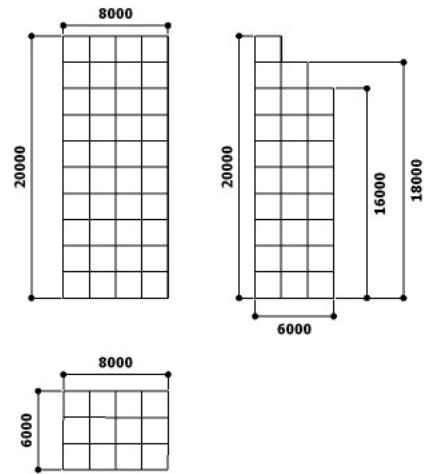

**THÁP 02**

**THÁP 01**

**THÁP 03**

**THÁP LIVE**

**THÁP 04**

**THÁP 05**

**THÁP LIVE**

**LAYER MÁY QUAY**

**LAYER MÁY QUAY**

**DIỆN TÍCH MÀN LED: 611.5M<sup>2</sup>(2446 MODUN LED 500X500)**

**KHUNG SẮT HỘP 25X25 GẮN FOMEX 5MM SƠN ĐEN GẮN LED MATRIX**

**KHUNG SẮT HỘP 25X25 GẮN FOMEX 5MM SƠN ĐEN**

**KHUNG SẮT HỘP 25X25 GẮN FOMEX 5MM SƠN ĐEN GẮN LED MATRIX**

**KHUNG SẮT HỘP 25X25 GẮN FOMEX 5MM SƠN ĐEN GẮN LED MATRIX**

KHUNG SẮT HỘP 25X25 GẮN FOMEX 5MM DÁN DECAL  
GẮN LED MATRIX

KHUNG SẮT HỘP 25X25 GẮN FOMEX 5MM DÁN DECAL  
GẮN LED MATRIX

VỈ LED SẮT HỘP 40X40