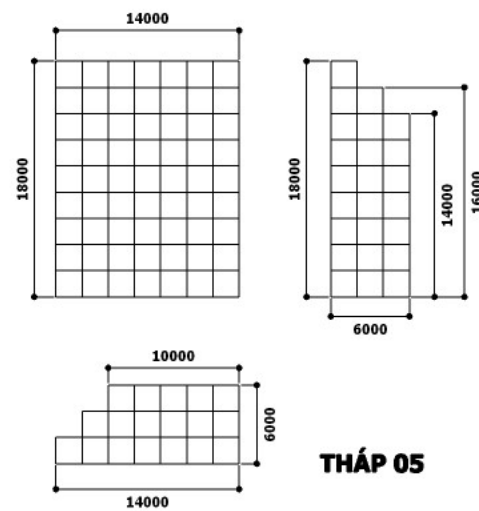

**THÁP 02**

**THÁP 01**

**THÁP 03**

**THÁP LIVE**

**THÁP 04**

**THÁP 05**

**THÁP LIVE**

**LAYER MÁY QUAY**

**LAYER MÁY QUAY**

**DIỆN TÍCH MÀN LED: 611.5M<sup>2</sup>(2446 MODUN LED 500X500)**

**KHUNG SẮT HỘP 25X25 GẮN FOMEX 5MM SƠN ĐEN GẮN LED MATRIX**

**KHUNG SẮT HỘP 25X25 GẮN FOMEX 5MM SƠN ĐEN**

**KHUNG SẮT HỘP 25X25 GẮN FOMEX 5MM SƠN ĐEN GẮN LED MATRIX**

**KHUNG SẮT HỘP 25X25 GẮN FOMEX 5MM SƠN ĐEN GẮN LED MATRIX**

KHUNG SẮT HỘP 25X25 GẮN FOMEX 5MM DÁN DECAL  
GẮN LED MATRIX

KHUNG SẮT HỘP 25X25 GẮN FOMEX 5MM DÁN DECAL  
GẮN LED MATRIX

VỈ LED SẮT HỘP 40X40