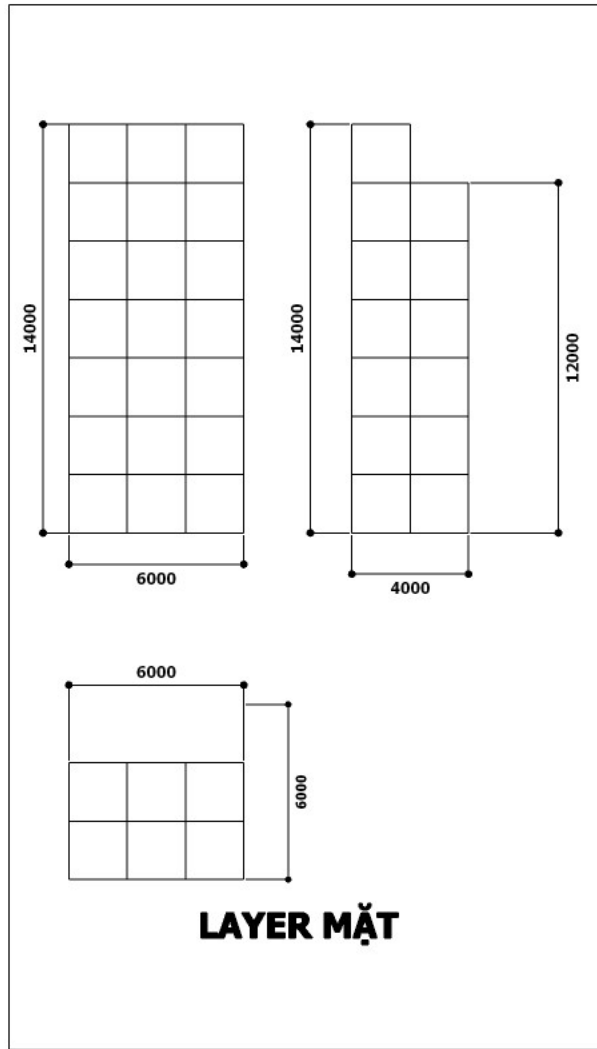

**THÁP 02**

**THÁP 01**

**THÁP 03**

**THÁP LIVE**

**THÁP 04**

**THÁP 05**

**THÁP LIVE**

**LAYER MÁY QUAY**

**LAYER MÁY QUAY**

**DIỆN TÍCH MÀN LED: 611.5M<sup>2</sup>(2446 MODUN LED 500X500)**

**KHUNG SẮT HỘP 25X25 GẮN FOMEX 5MM SƠN ĐEN GẮN LED MATRIX**

**KHUNG SẮT HỘP 25X25 GẮN FOMEX 5MM SƠN ĐEN**

**KHUNG SẮT HỘP 25X25 GẮN FOMEX 5MM SƠN ĐEN GẮN LED MATRIX**

**KHUNG SẮT HỘP 25X25 GẮN FOMEX 5MM SƠN ĐEN GẮN LED MATRIX**

KHUNG SẮT HỘP 25X25 GẮN FOMEX 5MM DÁN DECAL  
GẮN LED MATRIX

KHUNG SẮT HỘP 25X25 GẮN FOMEX 5MM DÁN DECAL  
GẮN LED MATRIX

VỈ LED SẮT HỘP 40X40