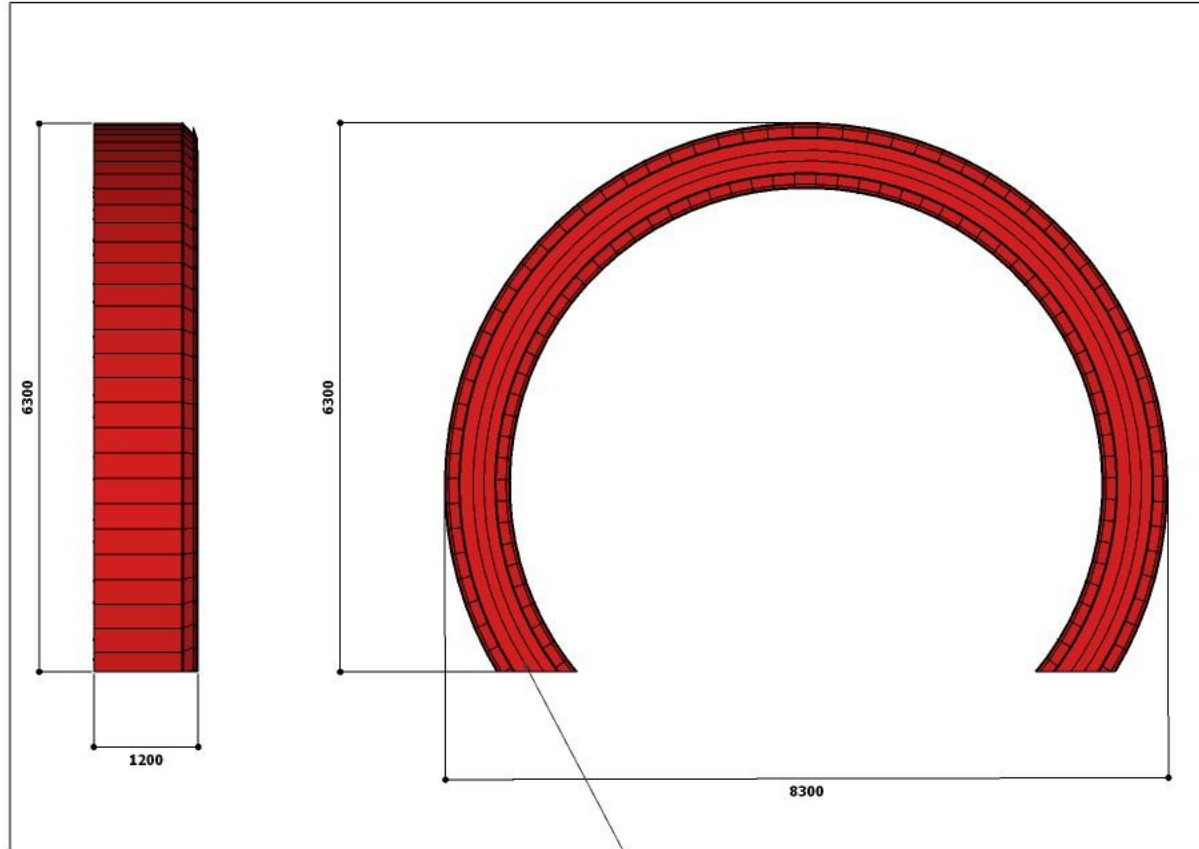

**LAYER MÁY QUAY**

**DIỆN TÍCH MÀN LED: 611.5M<sup>2</sup>(2446 MODUN LED 500X500)**

**KHUNG SẮT HỘP 25X25 GẮN FOMEX 5MM SƠN ĐEN GẮN LED MATRIX**

**KHUNG SẮT HỘP 25X25 GẮN FOMEX 5MM SƠN ĐEN**

**KHUNG SẮT HỘP 25X25 GẮN FOMEX 5MM SƠN ĐEN GẮN LED MATRIX**

**KHUNG SẮT HỘP 25X25 GẮN FOMEX 5MM SƠN ĐEN GẮN LED MATRIX**

KHUNG SẮT HỘP 25X25 GẮN FOMEX 5MM DÁN DECAL  
GẮN LED MATRIX

KHUNG SẮT HỘP 25X25 GẮN FOMEX 5MM DÁN DECAL  
GẮN LED MATRIX

VỈ LED SẮT HỘP 40X40