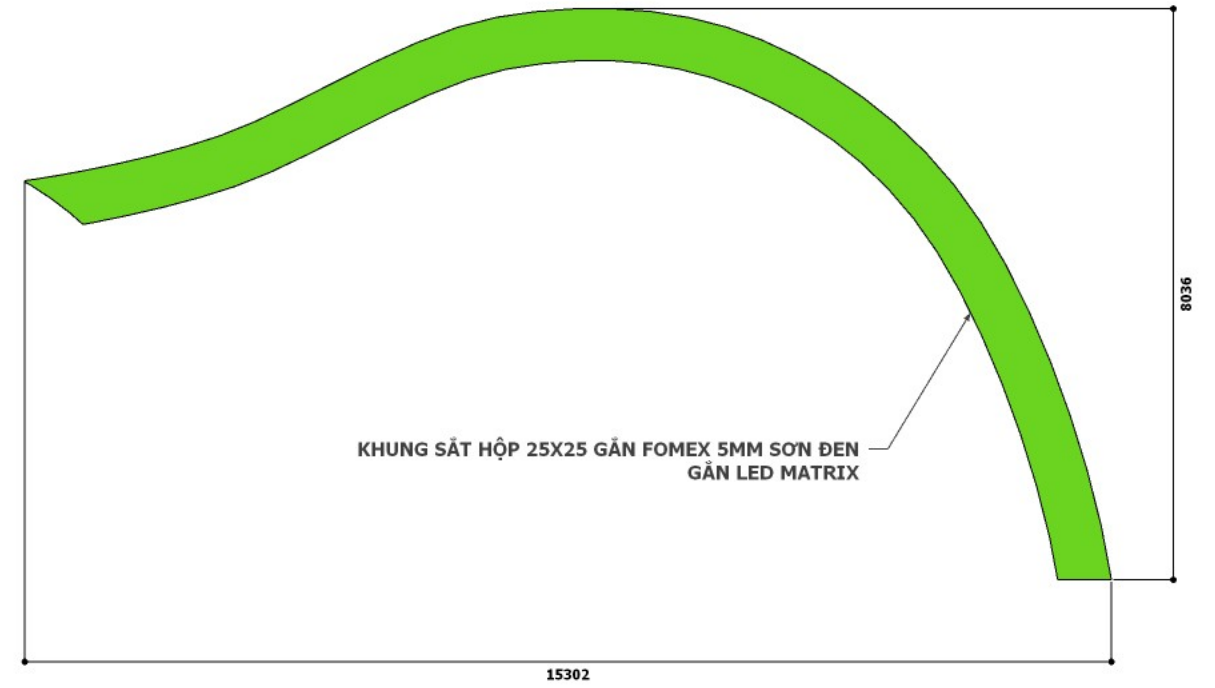

**LAYER MÁY QUAY**

**DIỆN TÍCH MÀN LED: 611.5M<sup>2</sup>(2446 MODUN LED 500X500)**

**KHUNG SẮT HỘP 25X25 GẮN FOMEX 5MM SƠN ĐEN GẮN LED MATRIX**

**KHUNG SẮT HỘP 25X25 GẮN FOMEX 5MM SƠN ĐEN**

**KHUNG SẮT HỘP 25X25 GẮN FOMEX 5MM SƠN ĐEN GẮN LED MATRIX**