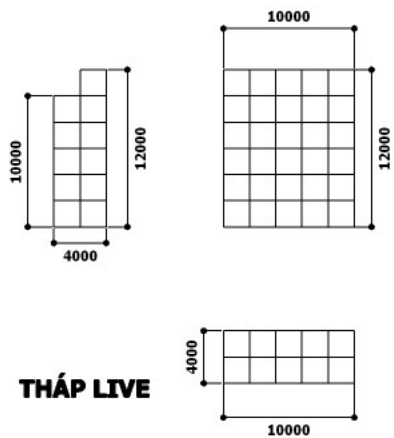

**THÁP 02**

**THÁP 01**

**THÁP 03**

**THÁP LIVE**

**THÁP 04**

**THÁP 05**

**THÁP LIVE**

**LAYER MÁY QUAY**

**LAYER MÁY QUAY**

**DIỆN TÍCH MÀN LED: 611.5M<sup>2</sup>(2446 MODUN LED 500X500)**

**KHUNG SẮT HỘP 25X25 GẮN FOMEX 5MM SƠN ĐEN GẮN LED MATRIX**

**KHUNG SẮT HỘP 25X25 GẮN FOMEX 5MM SƠN ĐEN**

**KHUNG SẮT HỘP 25X25 GẮN FOMEX 5MM SƠN ĐEN GẮN LED MATRIX**

**KHUNG SẮT HỘP 25X25 GẮN FOMEX 5MM SƠN ĐEN GẮN LED MATRIX**

KHUNG SẮT HỘP 25X25 GẮN FOMEX 5MM DÁN DECAL  
GẮN LED MATRIX

KHUNG SẮT HỘP 25X25 GẮN FOMEX 5MM DÁN DECAL  
GẮN LED MATRIX

VỈ LED SẮT HỘP 40X40