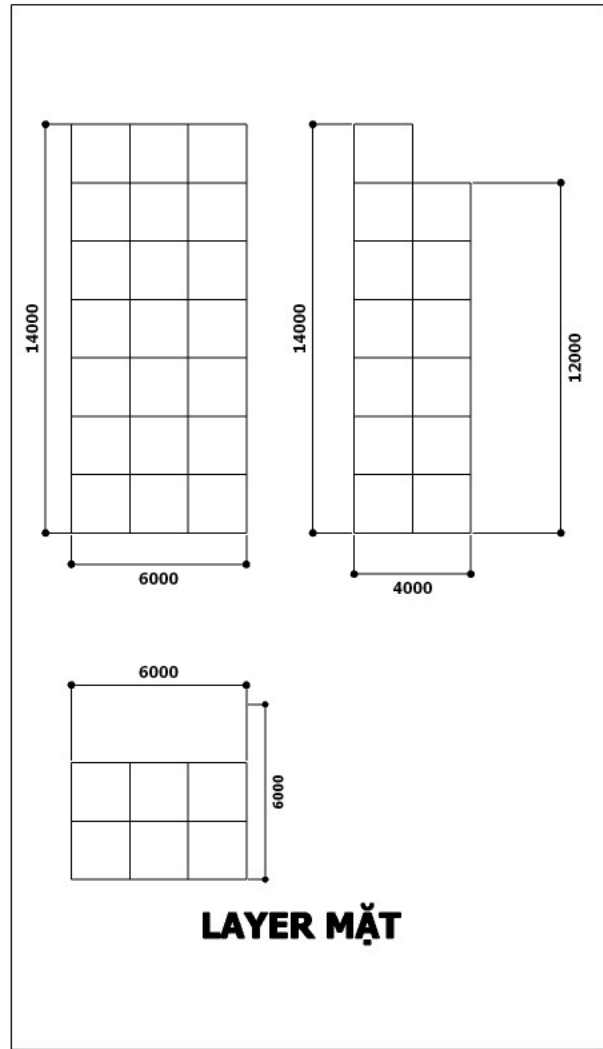

**THÁP 02**

**THÁP 01**

**THÁP 03**

**THÁP LIVE**

**THÁP 04**

**THÁP 05**

**THÁP LIVE**

**LAYER MÁY QUAY**

**LAYER MÁY QUAY**

**DIỆN TÍCH MÀN LED: 611.5M<sup>2</sup>(2446 MODUN LED 500X500)**

**KHUNG SẮT HỘP 25X25 GẮN FOMEX 5MM SƠN ĐEN GẮN LED MATRIX**

**KHUNG SẮT HỘP 25X25 GẮN FOMEX 5MM SƠN ĐEN**

**KHUNG SẮT HỘP 25X25 GẮN FOMEX 5MM SƠN ĐEN GẮN LED MATRIX**

**KHUNG SẮT HỘP 25X25 GẮN FOMEX 5MM SƠN ĐEN GẮN LED MATRIX**

KHUNG SẮT HỘP 25X25 GẮN FOMEX 5MM DÁN DECAL  
GẮN LED MATRIX

KHUNG SẮT HỘP 25X25 GẮN FOMEX 5MM DÁN DECAL  
GẮN LED MATRIX

VỈ LED SẮT HỘP 40X40