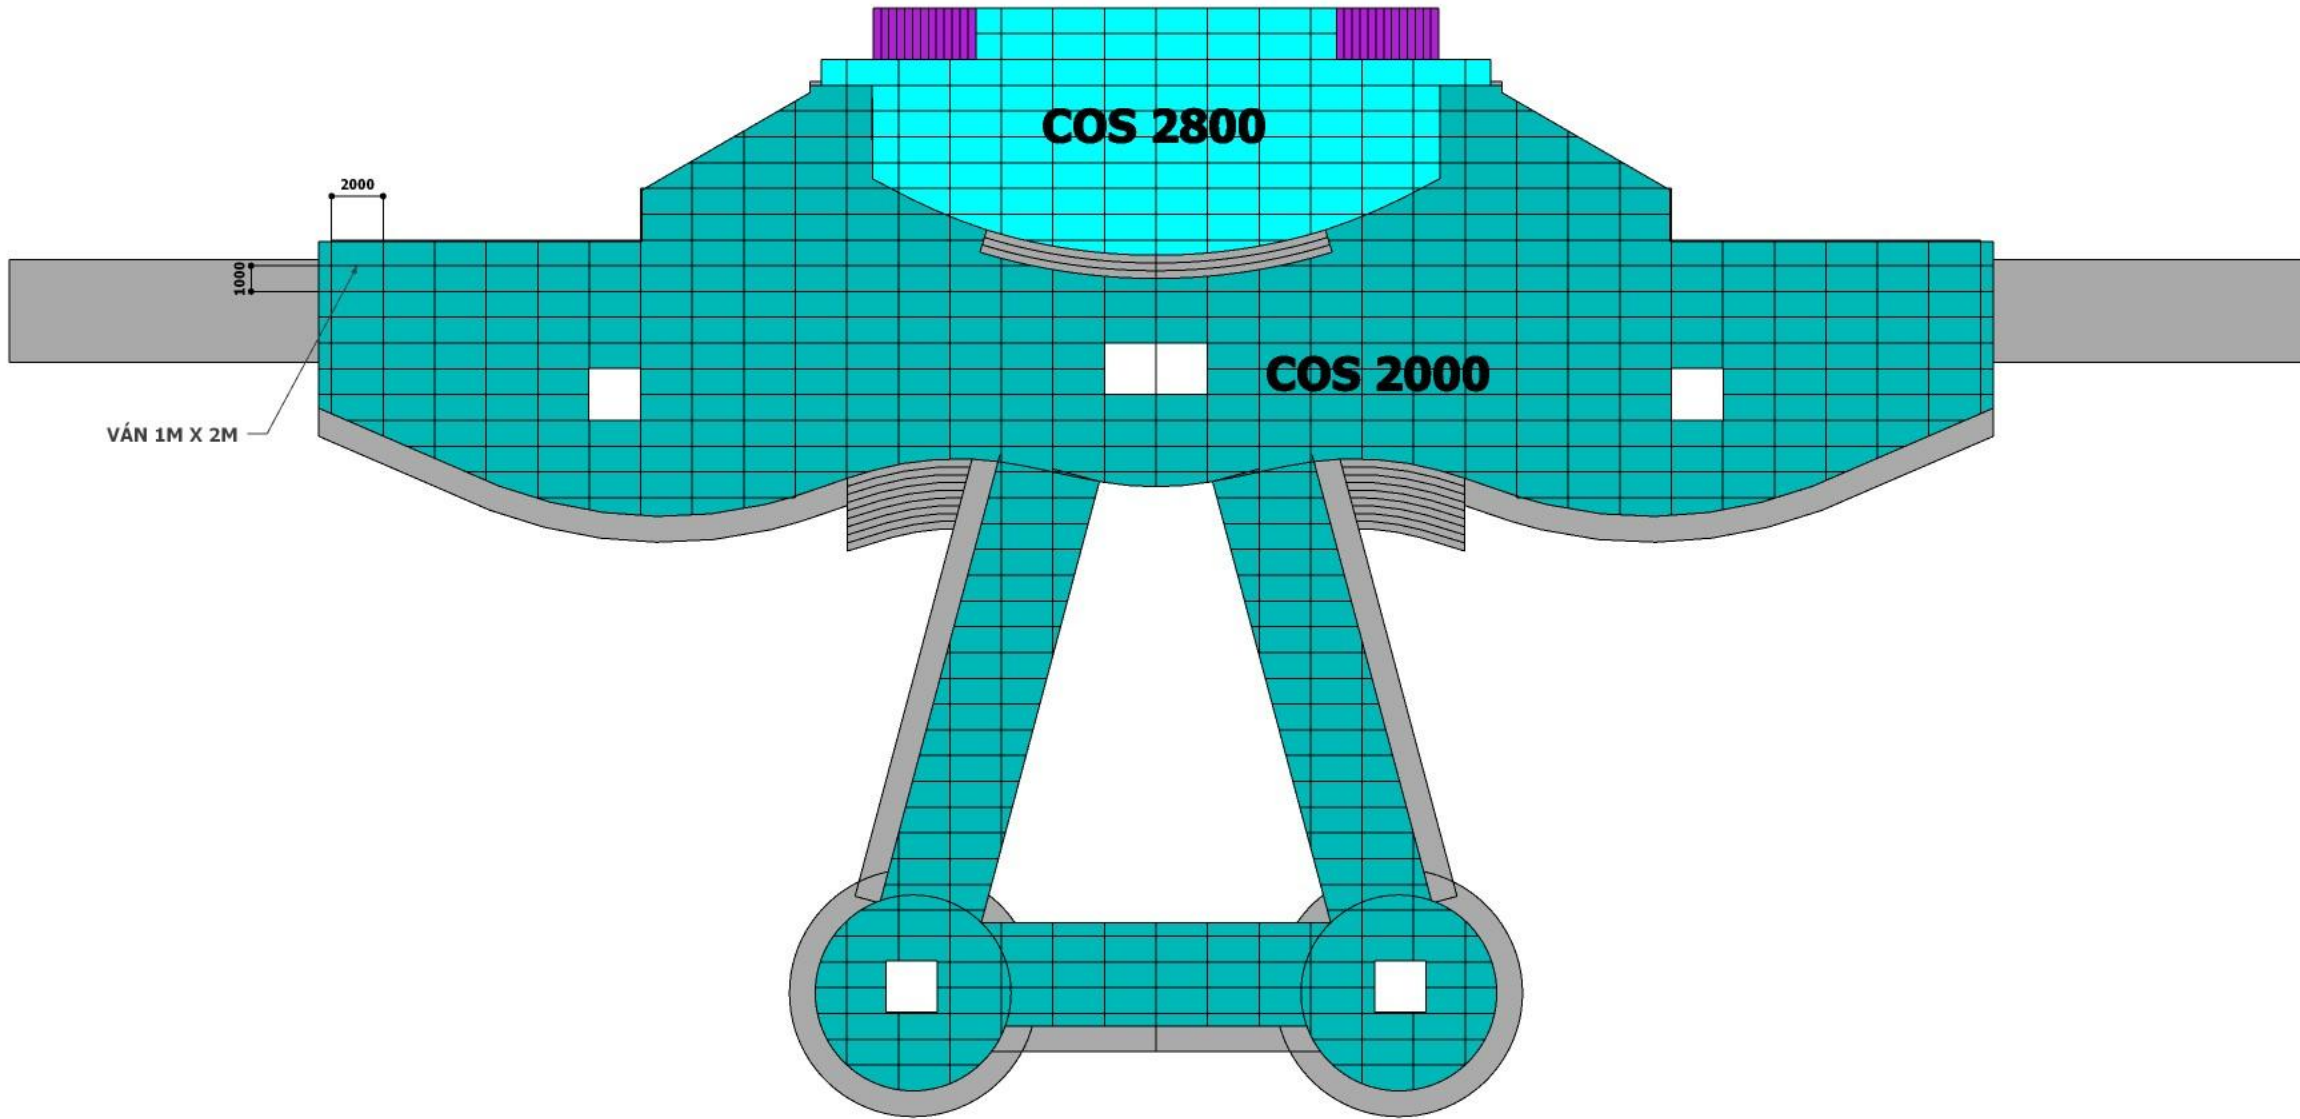

**THÁP 02**

**THÁP 01**

**THÁP 03**

**THÁP LIVE**

**THÁP 04**

**THÁP 05**

**THÁP LIVE**

**LAYER MÁY QUAY**

**LAYER MÁY QUAY**

**DIỆN TÍCH MÀN LED: 611.5M<sup>2</sup>(2446 MODUN LED 500X500)**

**KHUNG SẮT HỘP 25X25 GẮN FOMEX 5MM SƠN ĐEN GẮN LED MATRIX**

**KHUNG SẮT HỘP 25X25 GẮN FOMEX 5MM SƠN ĐEN**

**KHUNG SẮT HỘP 25X25 GẮN FOMEX 5MM SƠN ĐEN GẮN LED MATRIX**

**KHUNG SẮT HỘP 25X25 GẮN FOMEX 5MM SƠN ĐEN GẮN LED MATRIX**

KHUNG SẮT HỘP 25X25 GẮN FOMEX 5MM DÁN DECAL  
GẮN LED MATRIX

KHUNG SẮT HỘP 25X25 GẮN FOMEX 5MM DÁN DECAL  
GẮN LED MATRIX

VỈ LED SẮT HỘP 40X40