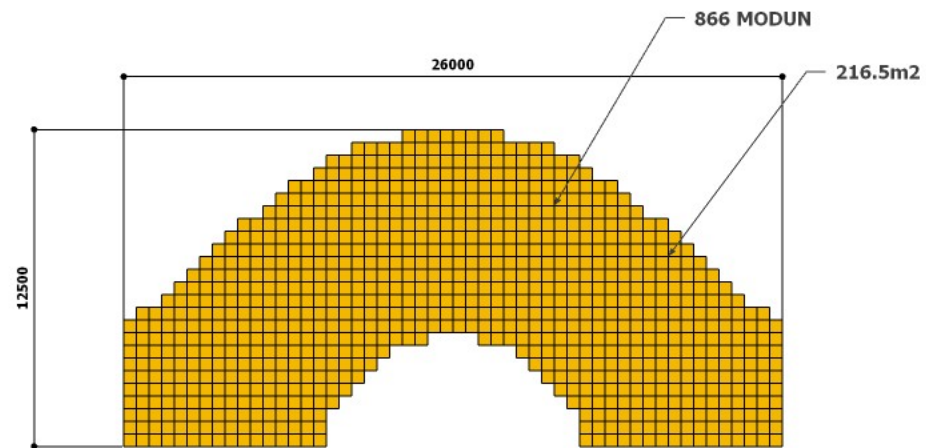

**THÁP 02**

**THÁP 01**

**THÁP 03**

**THÁP LIVE**

**THÁP 04**

**THÁP 05**

**THÁP LIVE**

**LAYER MÁY QUAY**

**LAYER MÁY QUAY**

**DIỆN TÍCH MÀN LED: 611.5M<sup>2</sup>(2446 MODUN LED 500X500)**

**KHUNG SẮT HỘP 25X25 GẮN FOMEX 5MM SƠN ĐEN GẮN LED MATRIX**

**KHUNG SẮT HỘP 25X25 GẮN FOMEX 5MM SƠN ĐEN**

**KHUNG SẮT HỘP 25X25 GẮN FOMEX 5MM SƠN ĐEN GẮN LED MATRIX**