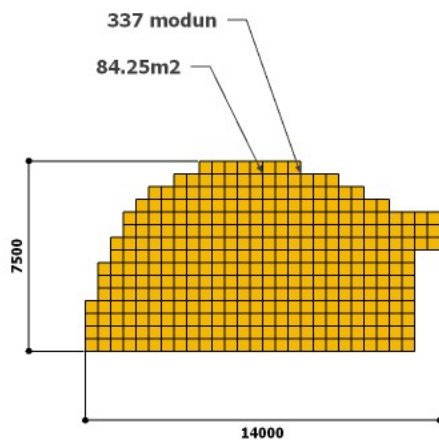

**THÁP 02**

**THÁP 01**

**THÁP 03**

**THÁP LIVE**

**THÁP 04**

**THÁP 05**

**THÁP LIVE**

**LAYER MÁY QUAY**

**LAYER MÁY QUAY**

**DIỆN TÍCH MÀN LED: 611.5M<sup>2</sup>(2446 MODUN LED 500X500)**

**KHUNG SẮT HỘP 25X25 GẮN FOMEX 5MM SƠN ĐEN GẮN LED MATRIX**

**KHUNG SẮT HỘP 25X25 GẮN FOMEX 5MM SƠN ĐEN**

**KHUNG SẮT HỘP 25X25 GẮN FOMEX 5MM SƠN ĐEN GẮN LED MATRIX**