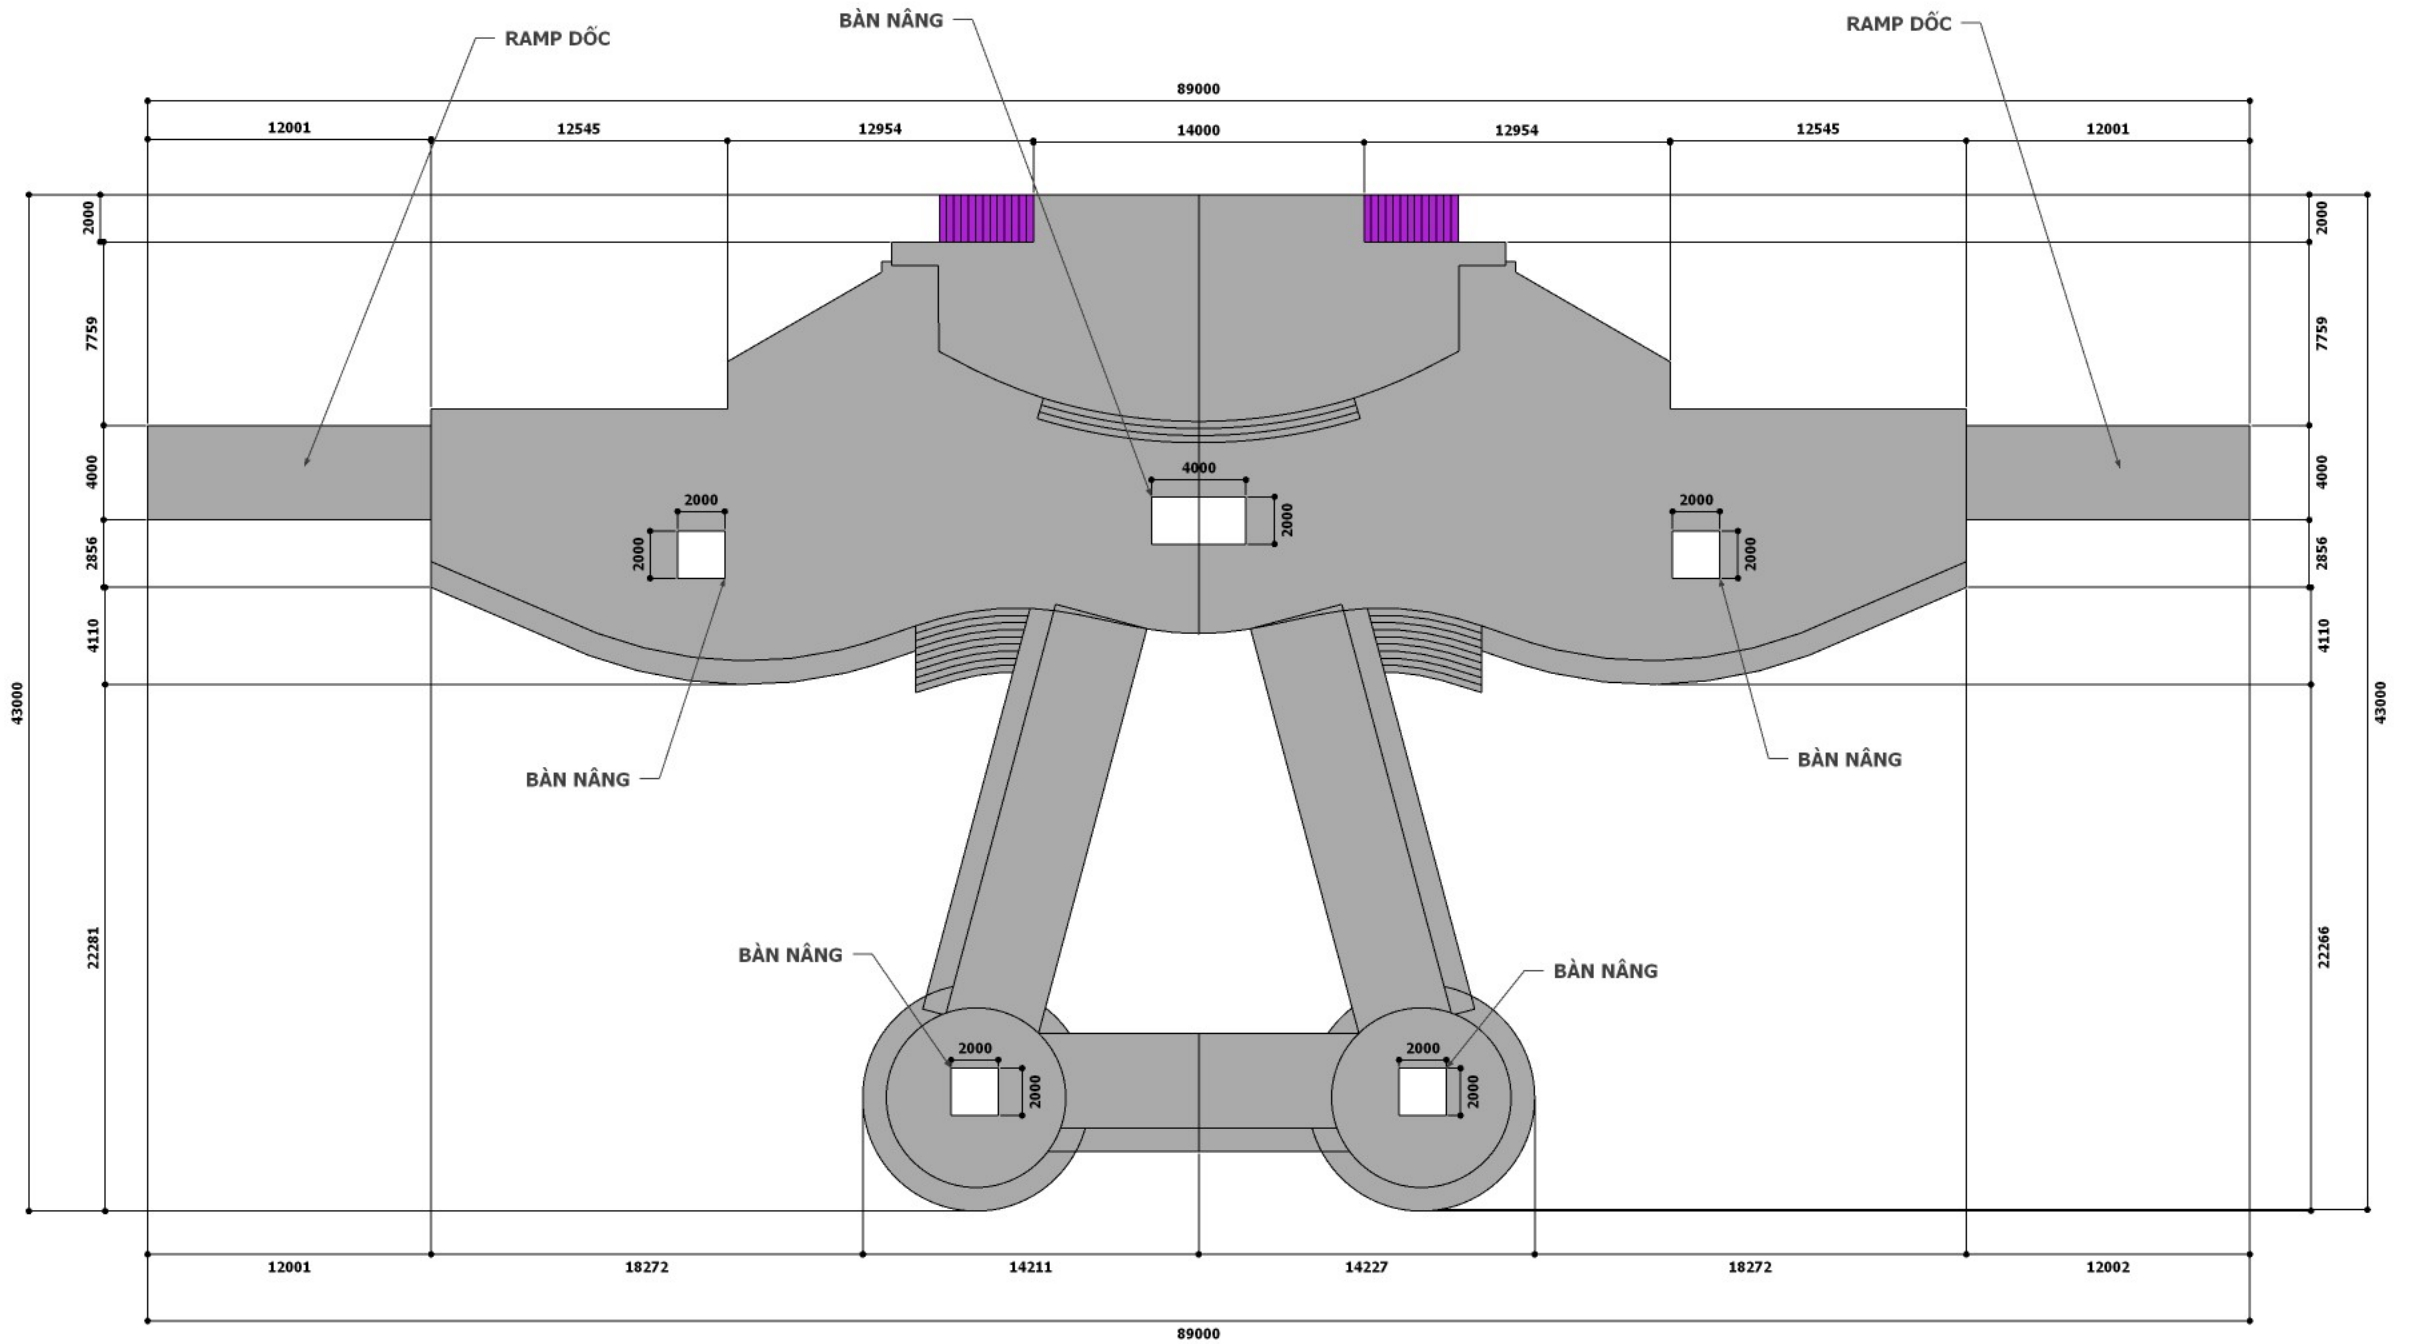

**THÁP 02**

**THÁP 01**

**THÁP 03**

**THÁP LIVE**

**THÁP 04**

**THÁP 05**

**THÁP LIVE**

**LAYER MÁY QUAY**

**LAYER MÁY QUAY**

**DIỆN TÍCH MÀN LED: 611.5M<sup>2</sup>(2446 MODUN LED 500X500)**

**KHUNG SẮT HỘP 25X25 GẮN FOMEX 5MM SƠN ĐEN GẮN LED MATRIX**

**KHUNG SẮT HỘP 25X25 GẮN FOMEX 5MM SƠN ĐEN**

**KHUNG SẮT HỘP 25X25 GẮN FOMEX 5MM SƠN ĐEN GẮN LED MATRIX**

**KHUNG SẮT HỘP 25X25 GẮN FOMEX 5MM SƠN ĐEN GẮN LED MATRIX**

KHUNG SẮT HỘP 25X25 GẮN FOMEX 5MM DÁN DECAL  
GẮN LED MATRIX

KHUNG SẮT HỘP 25X25 GẮN FOMEX 5MM DÁN DECAL  
GẮN LED MATRIX

VỈ LED SẮT HỘP 40X40