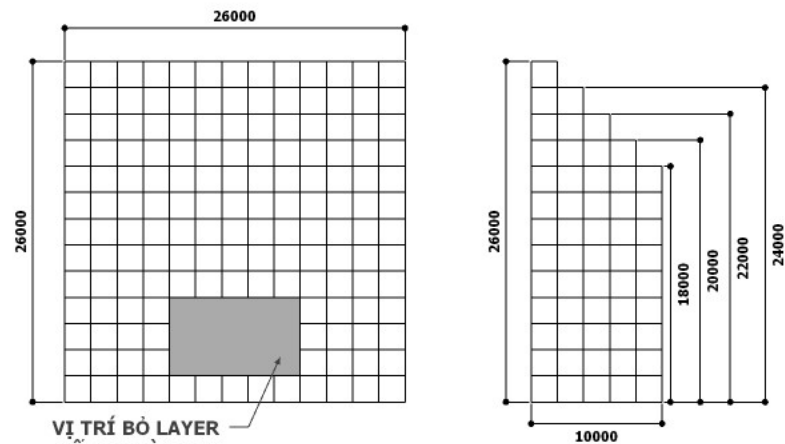

**THÁP 02**

**THÁP 01**

**THÁP 03**

**THÁP LIVE**

**THÁP 04**

**THÁP 05**

**THÁP LIVE**

**LAYER MÁY QUAY**

**LAYER MÁY QUAY**

**DIỆN TÍCH MÀN LED: 611.5M<sup>2</sup>(2446 MODUN LED 500X500)**

**KHUNG SẮT HỘP 25X25 GẮN FOMEX 5MM SƠN ĐEN GẮN LED MATRIX**

**KHUNG SẮT HỘP 25X25 GẮN FOMEX 5MM SƠN ĐEN**

**KHUNG SẮT HỘP 25X25 GẮN FOMEX 5MM SƠN ĐEN GẮN LED MATRIX**