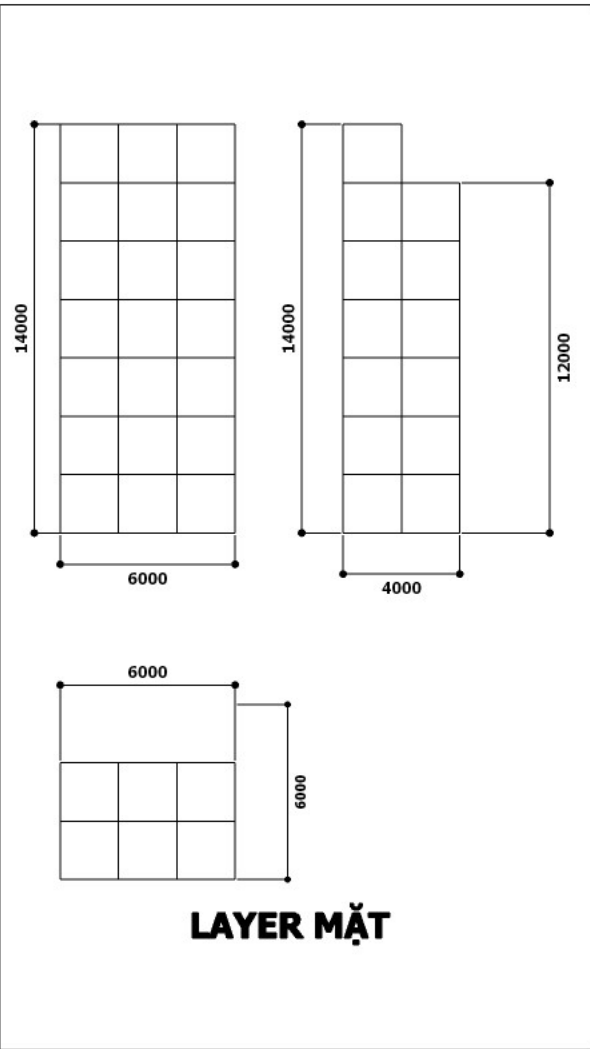

**THÁP 02**

**THÁP 01**

**THÁP 03**

**THÁP LIVE**

**THÁP 04**

**THÁP 05**

**THÁP LIVE**

**LAYER MÁY QUAY**

**LAYER MÁY QUAY**

**DIỆN TÍCH MÀN LED: 611.5M<sup>2</sup>(2446 MODUN LED 500X500)**

**KHUNG SẮT HỘP 25X25 GẮN FOMEX 5MM SƠN ĐEN GẮN LED MATRIX**

**KHUNG SẮT HỘP 25X25 GẮN FOMEX 5MM SƠN ĐEN**

**KHUNG SẮT HỘP 25X25 GẮN FOMEX 5MM SƠN ĐEN GẮN LED MATRIX**

**KHUNG SẮT HỘP 25X25 GẮN FOMEX 5MM SƠN ĐEN GẮN LED MATRIX**

KHUNG SẮT HỘP 25X25 GẮN FOMEX 5MM DÁN DECAL  
GẮN LED MATRIX

KHUNG SẮT HỘP 25X25 GẮN FOMEX 5MM DÁN DECAL  
GẮN LED MATRIX

VỈ LED SẮT HỘP 40X40