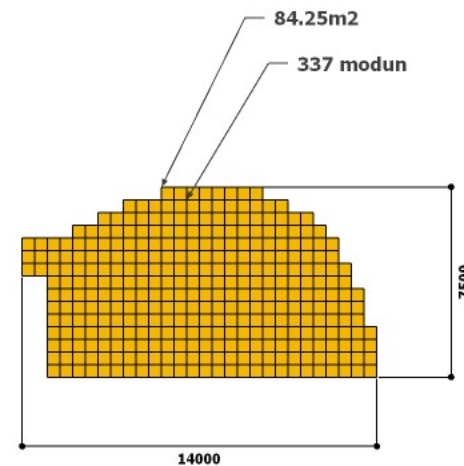

**THÁP 02**

**THÁP 01**

**THÁP 03**

**THÁP LIVE**

**THÁP 04**

**THÁP 05**

**THÁP LIVE**

**LAYER MÁY QUAY**

**LAYER MÁY QUAY**

**DIỆN TÍCH MÀN LED: 611.5M<sup>2</sup>(2446 MODUN LED 500X500)**

**KHUNG SẮT HỘP 25X25 GẮN FOMEX 5MM SƠN ĐEN GẮN LED MATRIX**

**KHUNG SẮT HỘP 25X25 GẮN FOMEX 5MM SƠN ĐEN**

**KHUNG SẮT HỘP 25X25 GẮN FOMEX 5MM SƠN ĐEN GẮN LED MATRIX**