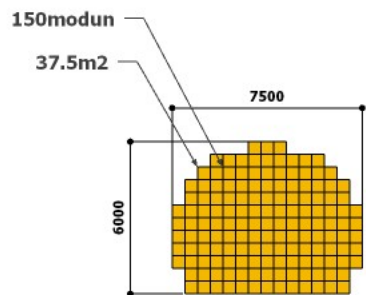

**THÁP 02**

**THÁP 01**

**THÁP 03**

**THÁP LIVE**

**THÁP 04**

**THÁP 05**

**THÁP LIVE**

**LAYER MÁY QUAY**

**LAYER MÁY QUAY**

**DIỆN TÍCH MÀN LED: 611.5M<sup>2</sup>(2446 MODUN LED 500X500)**

**KHUNG SẮT HỘP 25X25 GẮN FOMEX 5MM SƠN ĐEN GẮN LED MATRIX**

**KHUNG SẮT HỘP 25X25 GẮN FOMEX 5MM SƠN ĐEN**

**KHUNG SẮT HỘP 25X25 GẮN FOMEX 5MM SƠN ĐEN GẮN LED MATRIX**