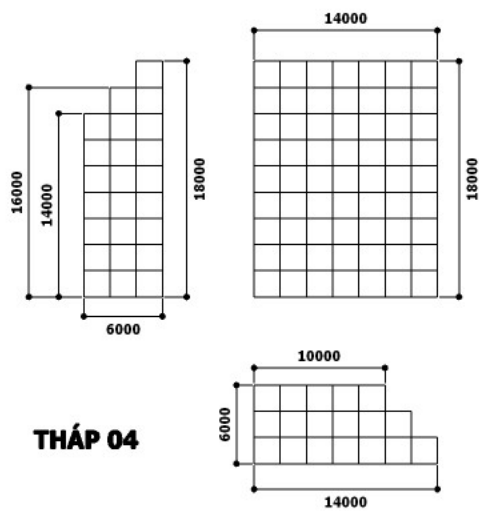

**THÁP 02**

**THÁP 01**

**THÁP 03**

**THÁP LIVE**

**THÁP 04**

**THÁP 05**

**THÁP LIVE**

**LAYER MÁY QUAY**

**LAYER MÁY QUAY**

**DIỆN TÍCH MÀN LED: 611.5M<sup>2</sup>(2446 MODUN LED 500X500)**

**KHUNG SẮT HỘP 25X25 GẮN FOMEX 5MM SƠN ĐEN GẮN LED MATRIX**

**KHUNG SẮT HỘP 25X25 GẮN FOMEX 5MM SƠN ĐEN**

**KHUNG SẮT HỘP 25X25 GẮN FOMEX 5MM SƠN ĐEN GẮN LED MATRIX**

**KHUNG SẮT HỘP 25X25 GẮN FOMEX 5MM SƠN ĐEN GẮN LED MATRIX**

KHUNG SẮT HỘP 25X25 GẮN FOMEX 5MM DÁN DECAL  
GẮN LED MATRIX

KHUNG SẮT HỘP 25X25 GẮN FOMEX 5MM DÁN DECAL  
GẮN LED MATRIX

VỈ LED SẮT HỘP 40X40