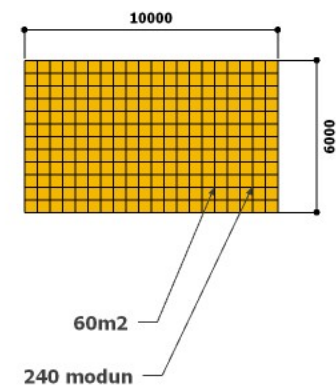

**THÁP 02**

**THÁP 01**

**THÁP 03**

**THÁP LIVE**

**THÁP 04**

**THÁP 05**

**THÁP LIVE**

**LAYER MÁY QUAY**

**LAYER MÁY QUAY**

**DIỆN TÍCH MÀN LED: 611.5M<sup>2</sup>(2446 MODUN LED 500X500)**

**KHUNG SẮT HỘP 25X25 GẮN FOMEX 5MM SƠN ĐEN GẮN LED MATRIX**

**KHUNG SẮT HỘP 25X25 GẮN FOMEX 5MM SƠN ĐEN**

**KHUNG SẮT HỘP 25X25 GẮN FOMEX 5MM SƠN ĐEN GẮN LED MATRIX**

**KHUNG SẮT HỘP 25X25 GẮN FOMEX 5MM SƠN ĐEN GẮN LED MATRIX**

KHUNG SẮT HỘP 25X25 GẮN FOMEX 5MM DÁN DECAL  
GẮN LED MATRIX

KHUNG SẮT HỘP 25X25 GẮN FOMEX 5MM DÁN DECAL  
GẮN LED MATRIX

VỈ LED SẮT HỘP 40X40