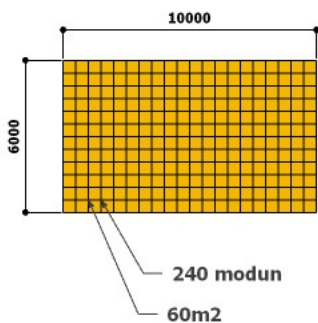

**THÁP 02**

**THÁP 01**

**THÁP 03**

**THÁP LIVE**

**THÁP 04**

**THÁP 05**

**THÁP LIVE**

**LAYER MÁY QUAY**

**LAYER MÁY QUAY**

**DIỆN TÍCH MÀN LED: 611.5M<sup>2</sup>(2446 MODUN LED 500X500)**

**KHUNG SẮT HỘP 25X25 GẮN FOMEX 5MM SƠN ĐEN GẮN LED MATRIX**

**KHUNG SẮT HỘP 25X25 GẮN FOMEX 5MM SƠN ĐEN**

**KHUNG SẮT HỘP 25X25 GẮN FOMEX 5MM SƠN ĐEN GẮN LED MATRIX**