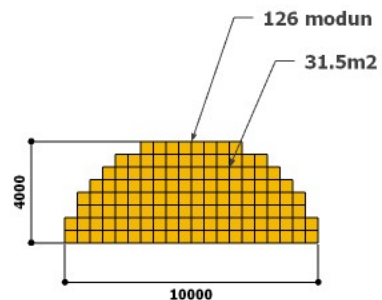

**THÁP 02**

**THÁP 01**

**THÁP 03**

**THÁP LIVE**

**THÁP 04**

**THÁP 05**

**THÁP LIVE**

**LAYER MÁY QUAY**

**LAYER MÁY QUAY**

**DIỆN TÍCH MÀN LED: 611.5M<sup>2</sup>(2446 MODUN LED 500X500)**

**KHUNG SẮT HỘP 25X25 GẮN FOMEX 5MM SƠN ĐEN GẮN LED MATRIX**

**KHUNG SẮT HỘP 25X25 GẮN FOMEX 5MM SƠN ĐEN**

**KHUNG SẮT HỘP 25X25 GẮN FOMEX 5MM SƠN ĐEN GẮN LED MATRIX**