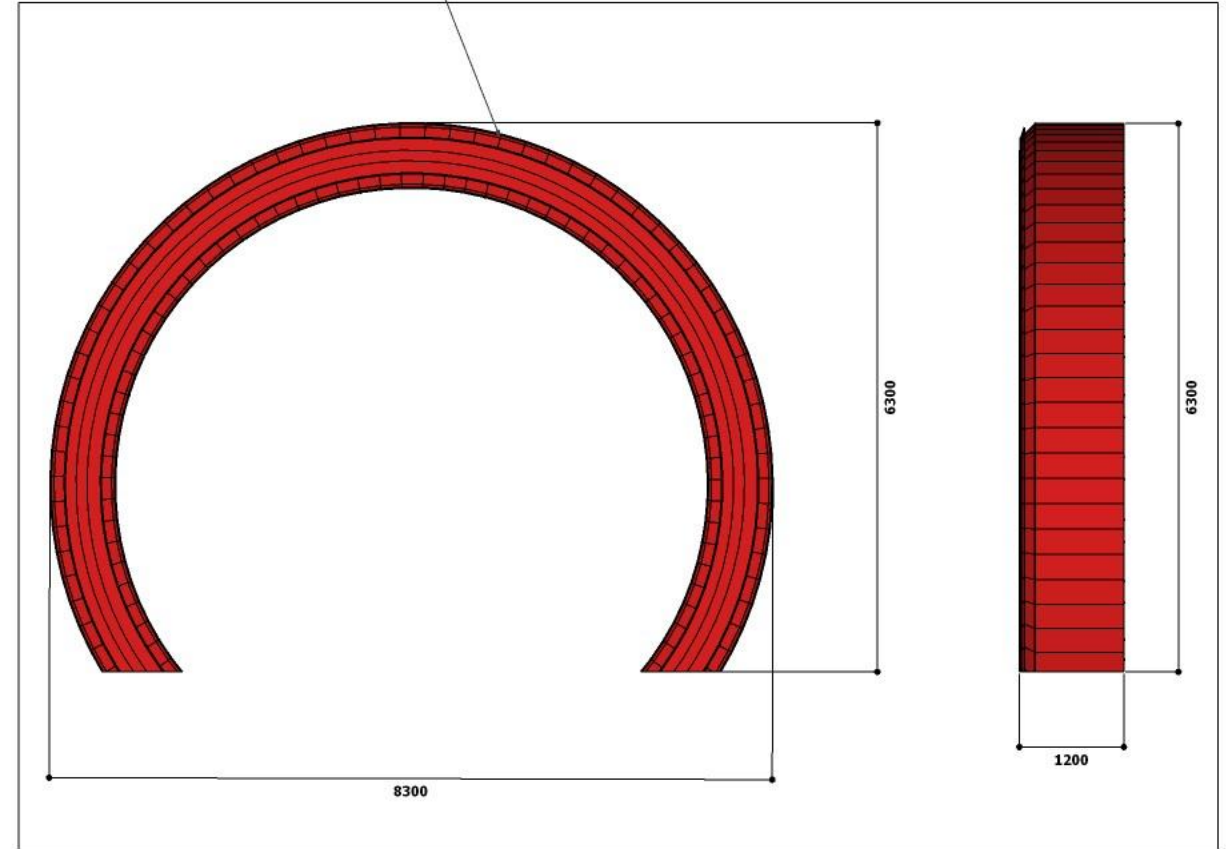

KHUNG SẮT HỘP 25X25 GẮN FOMEX 5MM DÁN DECAL
GẮN LED MATRIX

KHUNG SẮT HỘP 25X25 GẮN FOMEX 5MM DÁN DECAL
GẮN LED MATRIX