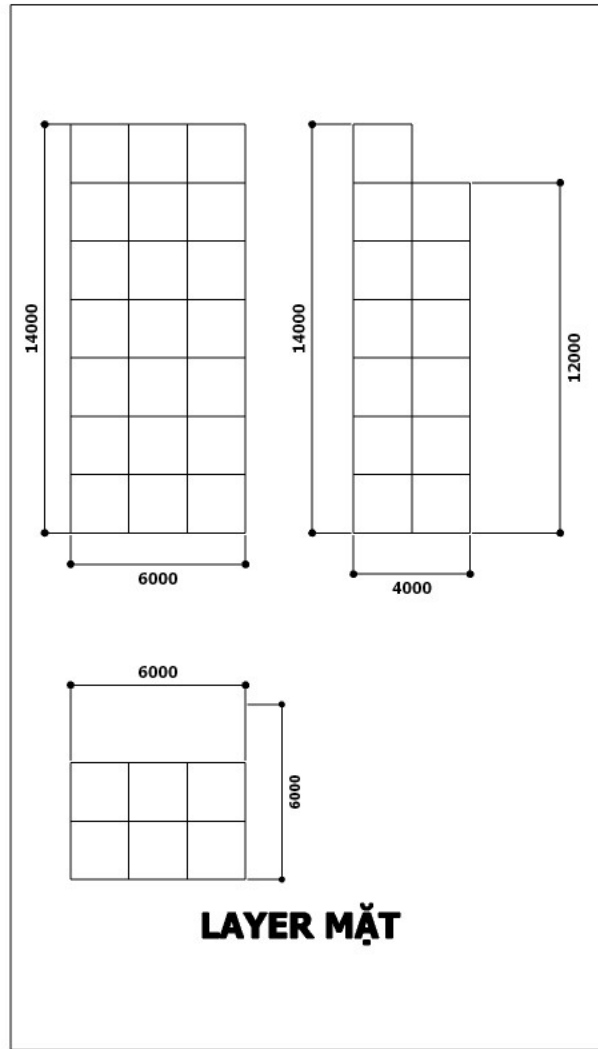

**THÁP 02**

**THÁP 01**

**THÁP 03**

**THÁP LIVE**

**THÁP 04**

**THÁP 05**

**THÁP LIVE**

**LAYER MÁY QUAY**

**LAYER MÁY QUAY**

**DIỆN TÍCH MÀN LED: 611.5M<sup>2</sup>(2446 MODUN LED 500X500)**

**KHUNG SẮT HỘP 25X25 GẮN FOMEX 5MM SƠN ĐEN GẮN LED MATRIX**

**KHUNG SẮT HỘP 25X25 GẮN FOMEX 5MM SƠN ĐEN**

**KHUNG SẮT HỘP 25X25 GẮN FOMEX 5MM SƠN ĐEN GẮN LED MATRIX**

**KHUNG SẮT HỘP 25X25 GẮN FOMEX 5MM SƠN ĐEN GẮN LED MATRIX**

KHUNG SẮT HỘP 25X25 GẮN FOMEX 5MM DÁN DECAL  
GẮN LED MATRIX

KHUNG SẮT HỘP 25X25 GẮN FOMEX 5MM DÁN DECAL  
GẮN LED MATRIX

VỈ LED SẮT HỘP 40X40