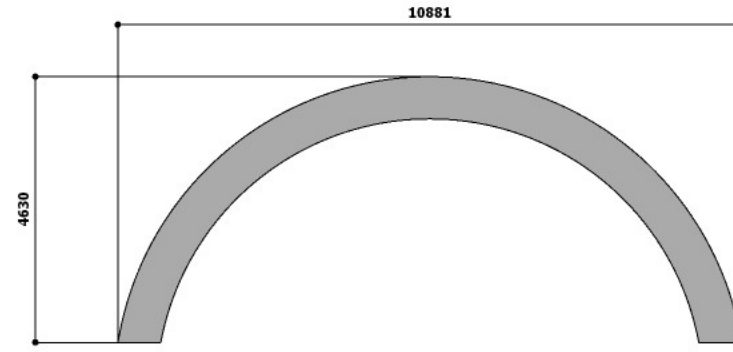

**LAYER MÁY QUAY**

**DIỆN TÍCH MÀN LED: 611.5M<sup>2</sup>(2446 MODUN LED 500X500)**

**KHUNG SẮT HỘP 25X25 GẮN FOMEX 5MM SƠN ĐEN GẮN LED MATRIX**

**KHUNG SẮT HỘP 25X25 GẮN FOMEX 5MM SƠN ĐEN**

**KHUNG SẮT HỘP 25X25 GẮN FOMEX 5MM SƠN ĐEN GẮN LED MATRIX**