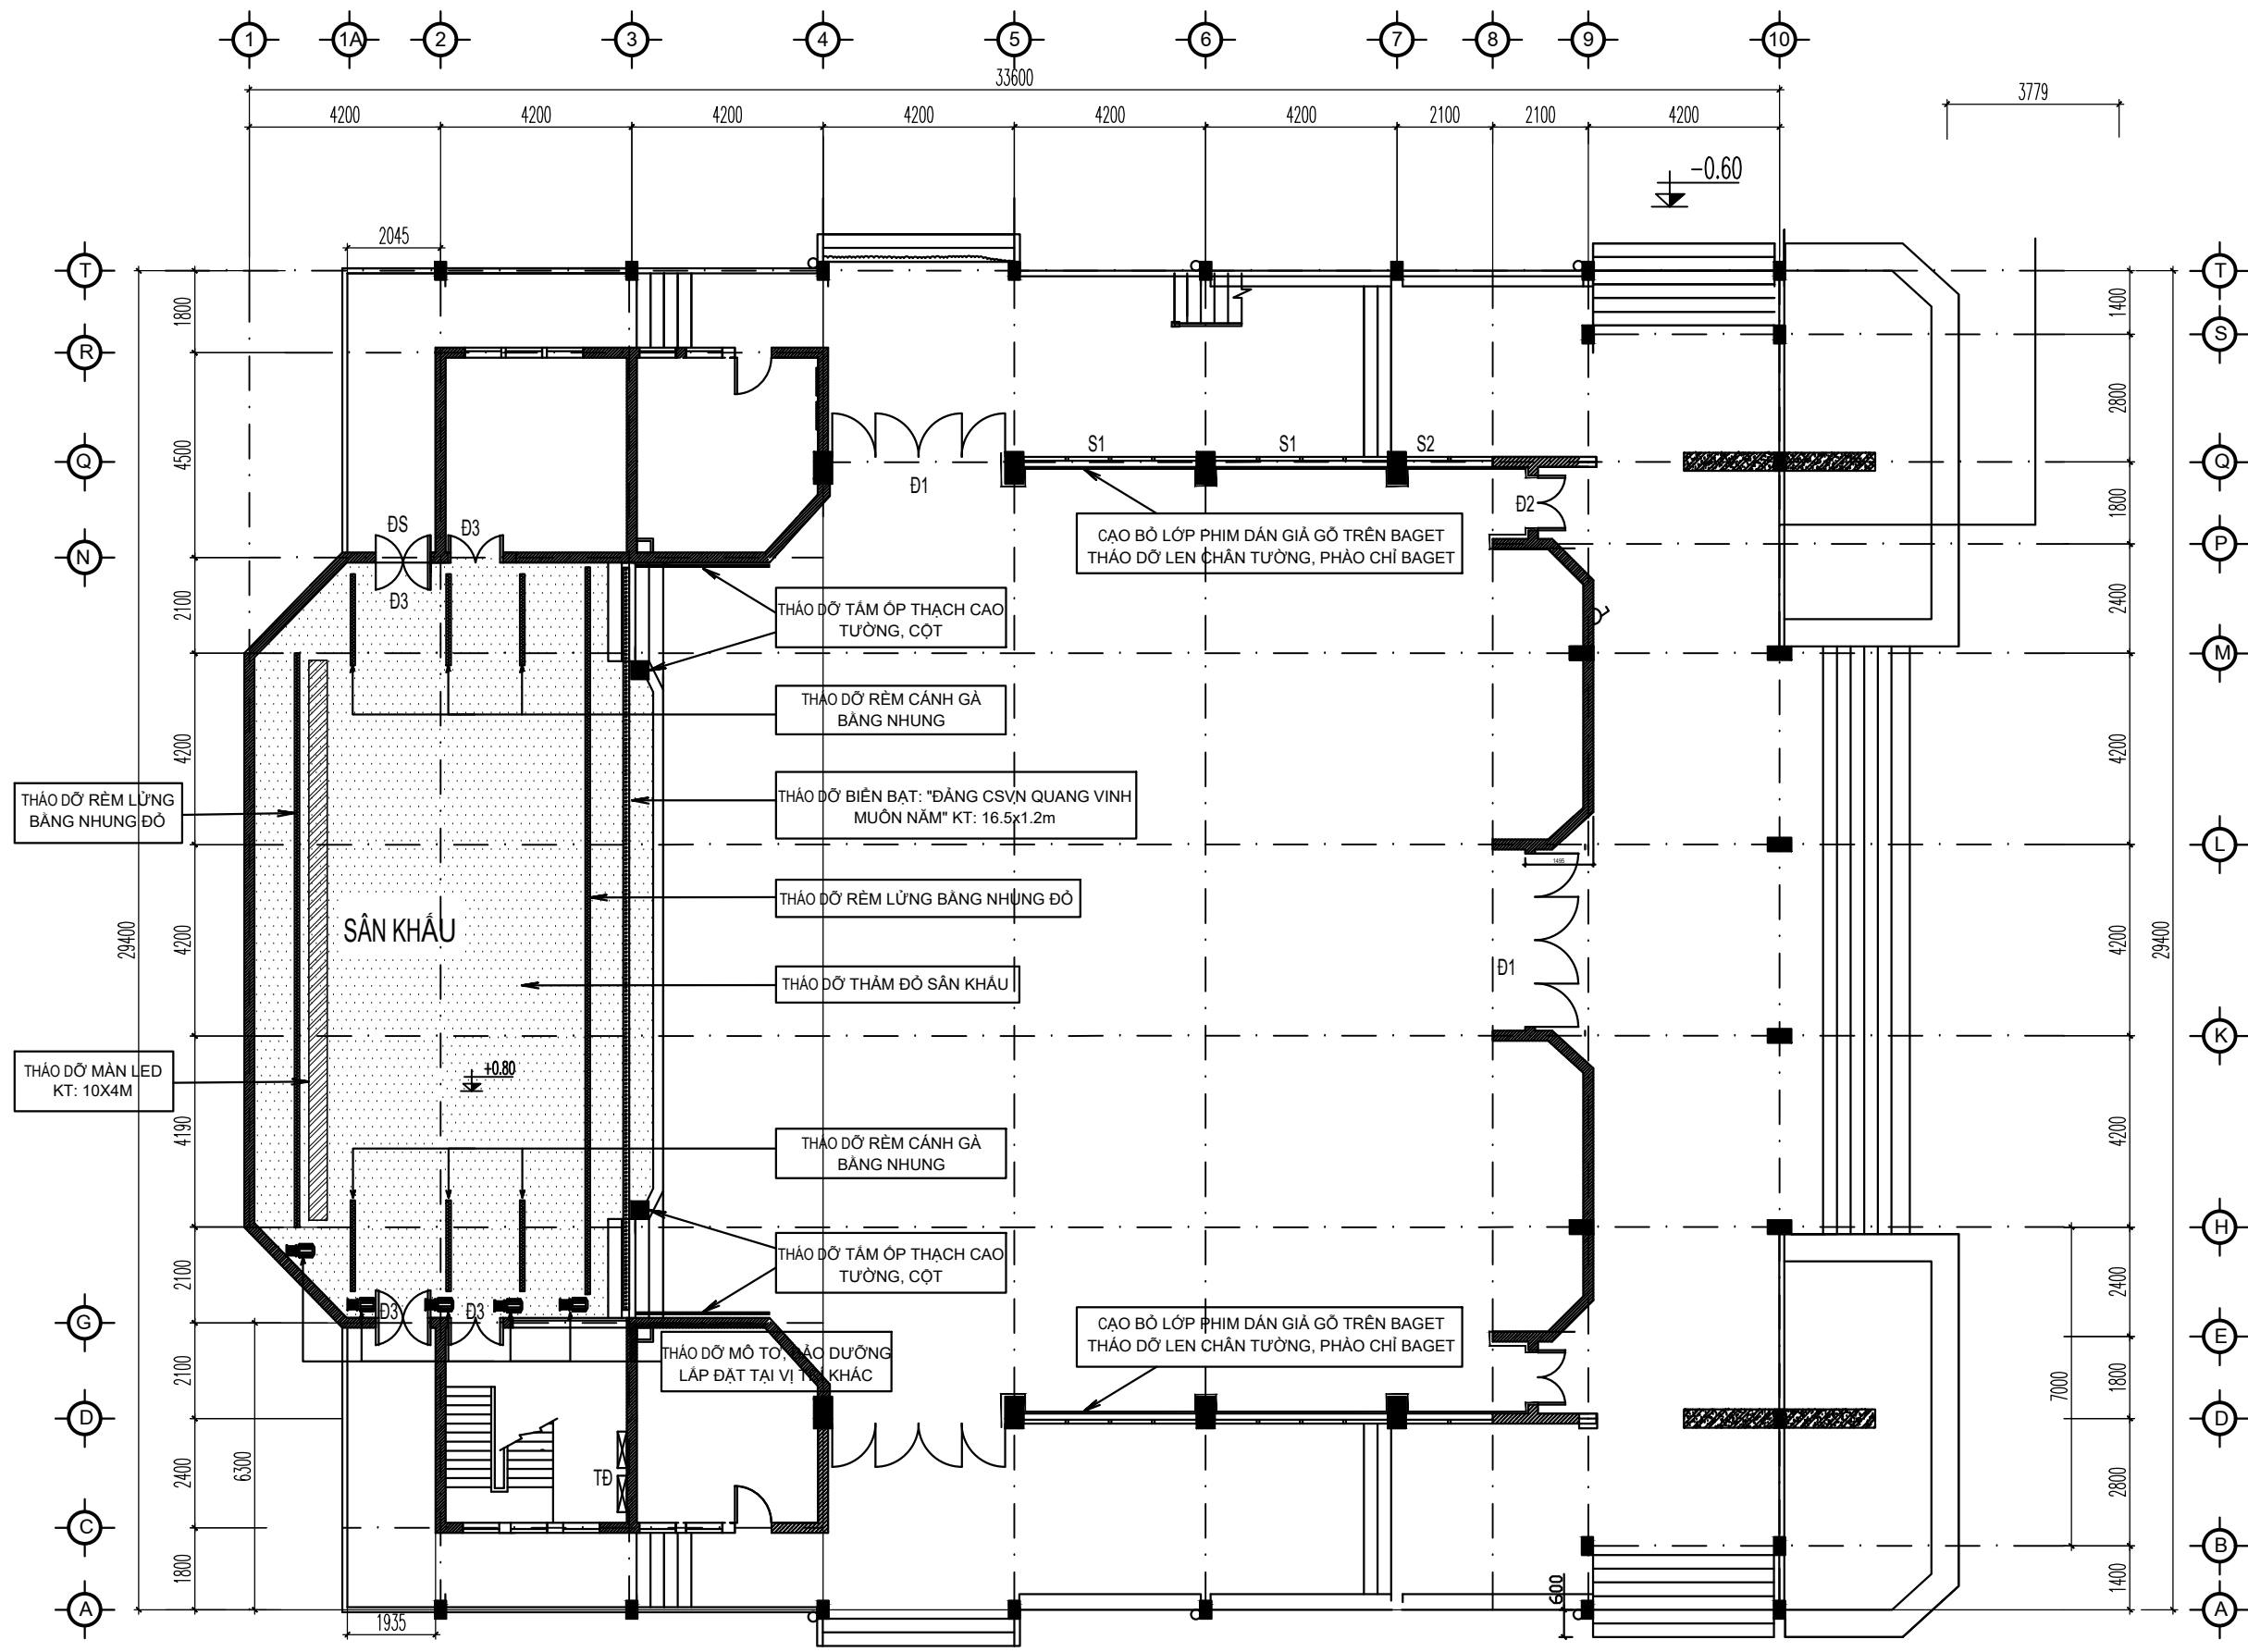

HOÀN THÀNH
ISSUE DATE

NĂM 2026

TỶ LỆ
SCALE

1/

BẢN VẼ SỐ
DRAWING NO.

BV-02

MẶT BẰNG THẢO DỮ SÂN KHẤU HỘI TRƯỜNG

CHỦ ĐẦU TƯ TRƯỜNG ĐẠI HỌC HÀNG HẢI VIỆT NAM	
CÔNG TRÌNH SỬA CHỮA SÂN KHẤU HỘI TRƯỜNG NHÀ A8	
HẠNG MỤC	
CƠ QUAN THIẾT KẾ - DESIGN COMPANY 	
CITY TNHH ĐẦU TƯ VÀ TƯ VẤN XÂY DỰNG ĐỨC THÁI ĐỨC THÁI CONSULTANT CO.,LTD -----ĐT----- ĐC : SỐ 23 LƯU ƯC, PHƯỜNG PHÚ LIÊN, QUẬN KIẾN AN, T.P HÀI PHÒNG EMAIL : DUCTHAI.TVXD@GMAIL.COM	
GIÁM ĐỐC - CHỦ NHIỆM THIẾT KẾ 	
KS. HOÀNG ĐỨC KHẢ CHỦ TRÌ THIẾT KẾ KIẾN TRÚC	
THS.KTS. LAI ĐỨC SƠN CHỦ TRÌ THIẾT KẾ KẾT CẤU	
KS. NGÔ ĐỨC DŨNG CHỦ TRÌ THIẾT KẾ ĐIỆN, NƯỚC	
KS. ĐÀO HUY PHONG THIẾT KẾ & VẼ	
KS. HOÀNG ĐỨC TRUNG KIỂM TRA	
KS. HOÀNG ĐỨC KHẢ TÊN BẢN VẼ - DRAWING TITLE	
MẶT BẰNG THẢO DỮ SÂN KHẤU HỘI TRƯỜNG	
GIẢI ĐOẠN DESIGN STAGE	TKKT
HOÀN THÀNH ISSUE DATE	NĂM 2026
TỶ LỆ SCALE	1/
BẢN VẼ SỐ DRAWING NO.	BV-03