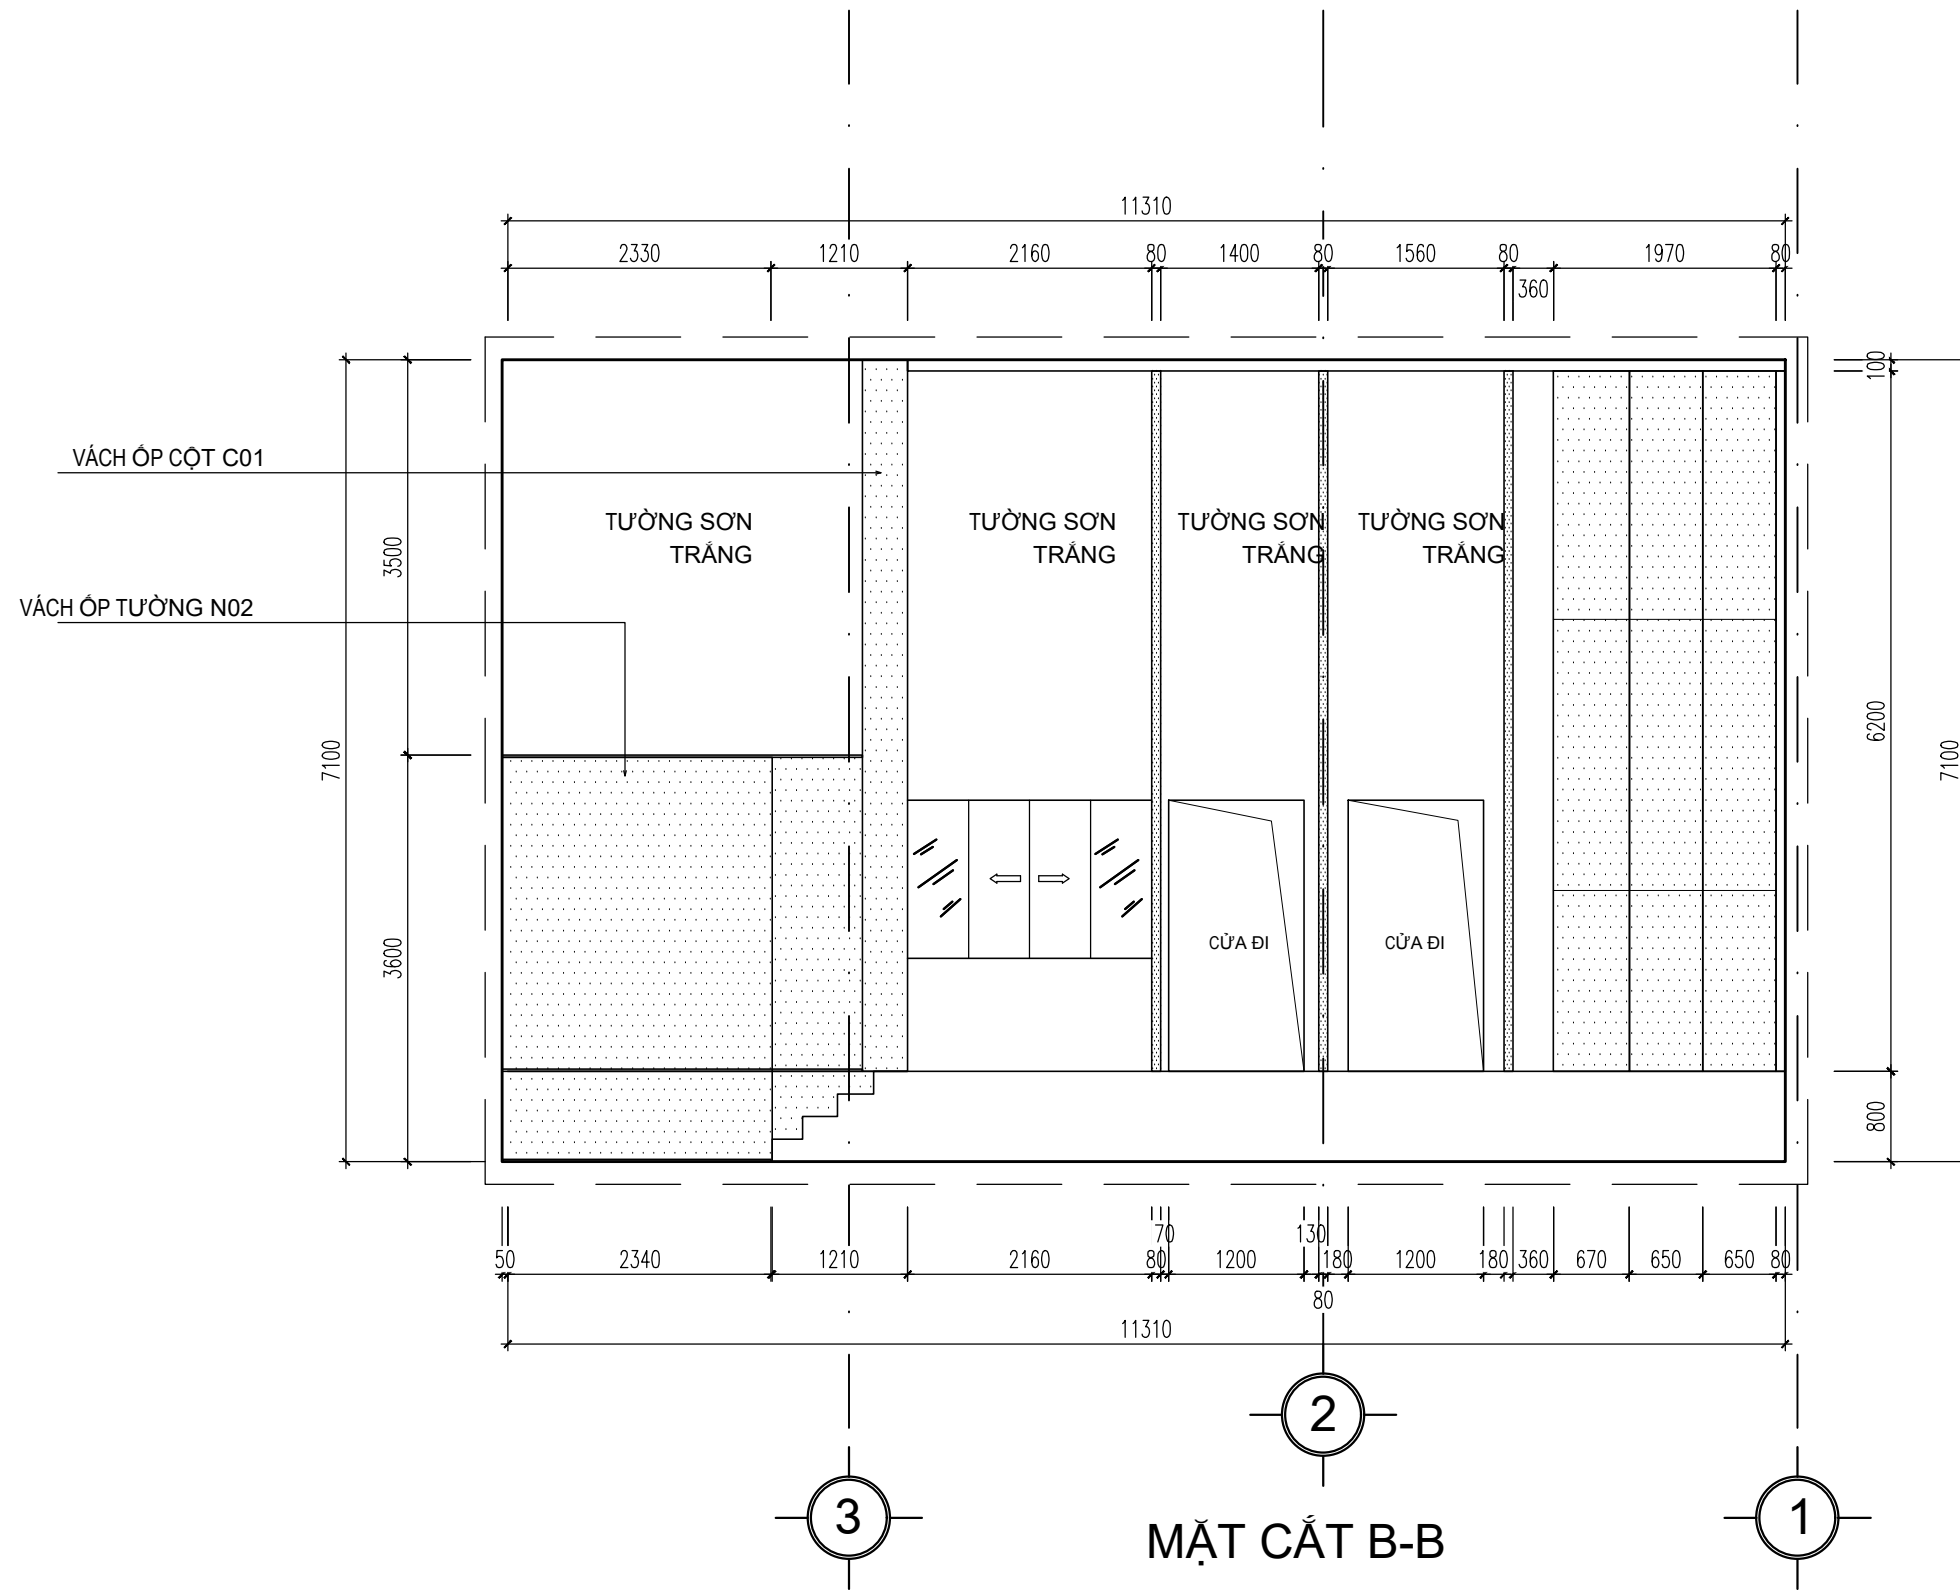

MẶT CẮT B-B

CHỦ ĐẦU TƯ TRƯỜNG ĐẠI HỌC HÀNG HẢI VIỆT NAM	
CÔNG TRÌNH SỬA CHỮA SÀN KHÁU HỘI TRƯỜNG NHÀ A8	
HẠNG MỤC	
CƠ QUAN THIẾT KẾ - DESIGN COMPANY CITY TNHH ĐẦU TƯ VÀ TƯ VẤN XÂY DỰNG ĐỨC THÁI ĐỨC THÁI CONSULTANT CO.,LTD -----D&T----- ĐC : SỐ 23 LƯU ƯC, PHƯỜNG PHÚ LIÊN, QUẬN KIẾN AN, T.P HÀI PHÒNG EMAIL : DUCTHAI.TVXD@GMAIL.COM	
GIÁM ĐỐC - CHỦ NHIỆM THIẾT KẾ KS. HOÀNG ĐỨC KHẢ CHỦ TRÌ THIẾT KẾ KIẾN TRÚC	
 T.H.S.K.T.S. LAI ĐỨC SƠN CHỦ TRÌ THIẾT KẾ KẾT CẤU	
 KS. NGÔ ĐỨC DŨNG CHỦ TRÌ THIẾT KẾ ĐIỆN, NƯỚC	
 KS. ĐÀO HUY PHONG THIẾT KẾ & VẼ	
 KS. HOÀNG ĐỨC TRUNG KIỂM TRA	
 KS. HOÀNG ĐỨC KHẢ TÊN BẢN VẼ - DRAWING TITLE MẶT CẮT B-B	
GIẢI ĐOẠN DESIGN STAGE	TKKT
HOÀN THÀNH ISSUE DATE	NĂM 2026
TỶ LỆ SCALE	1/
BẢN VẼ SỐ DRAWING NO.	BV-09