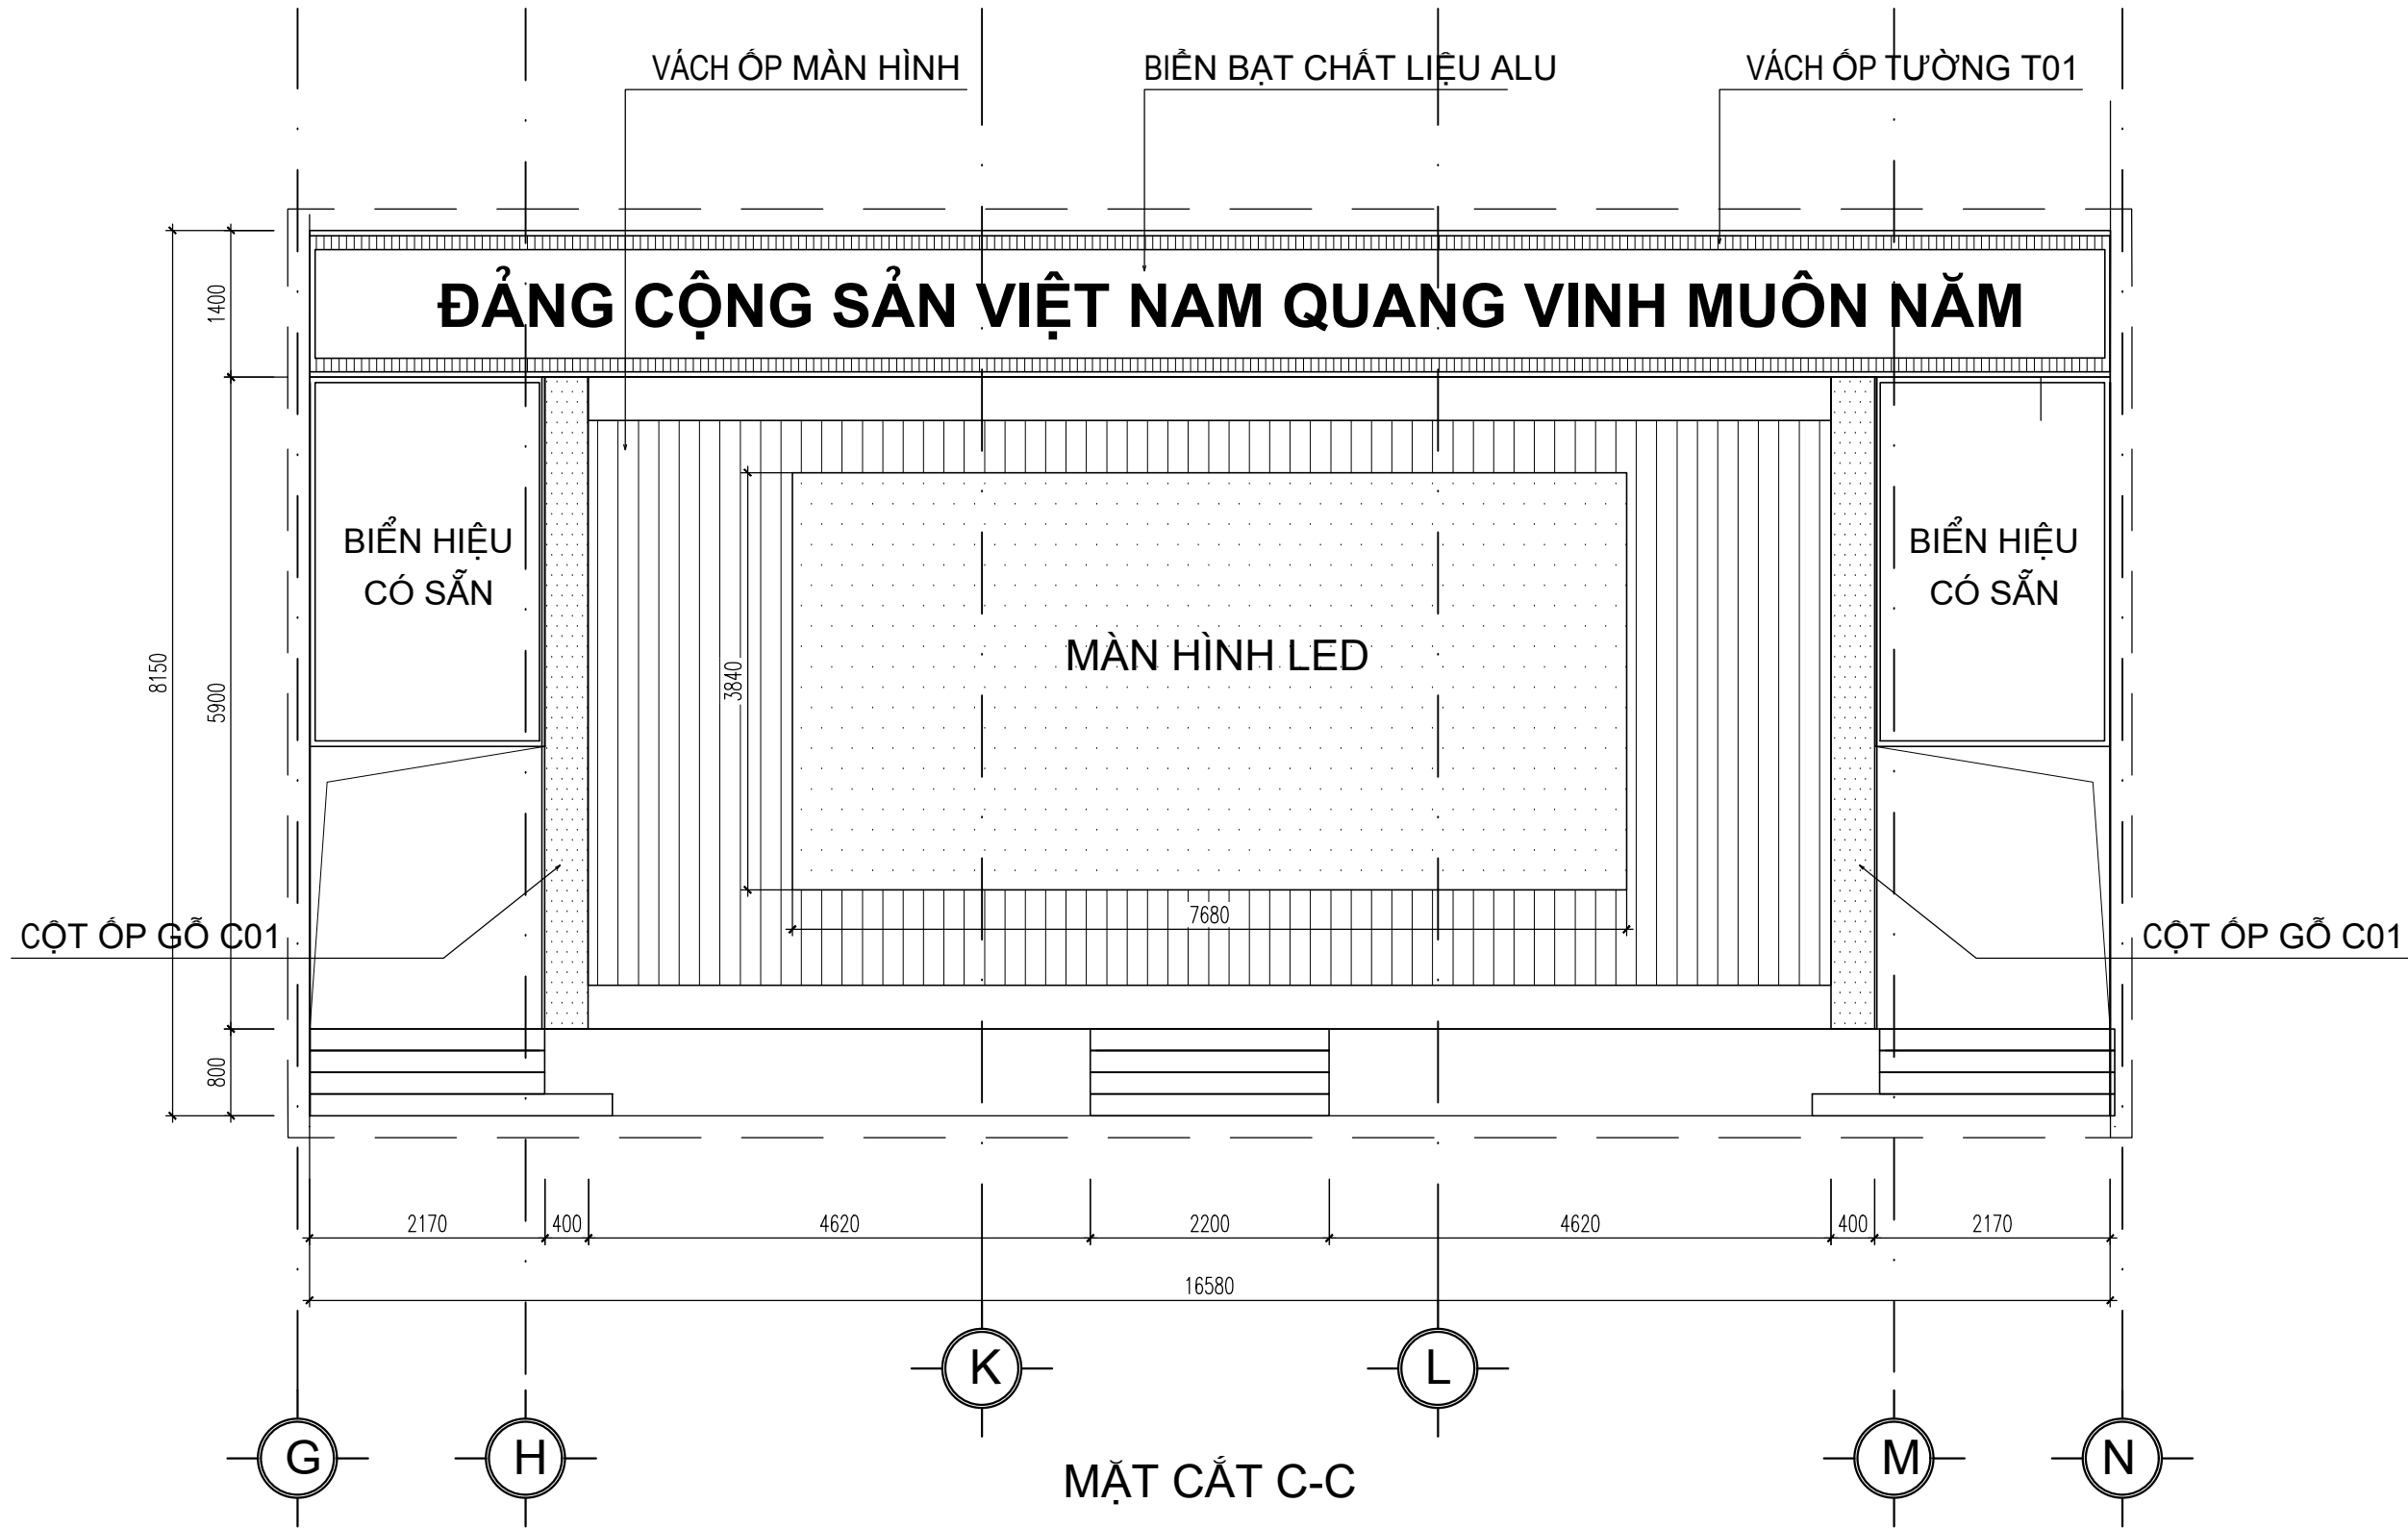

CHỦ ĐẦU TƯ TRƯỜNG ĐẠI HỌC HÀNG HẢI VIỆT NAM	
CÔNG TRÌNH SỬA CHỮA SÀN KHẨU HỘI TRƯỜNG NHÀ A8	
HẠNG MỤC	
CƠ QUAN THIẾT KẾ - DESIGN COMPANY CƠ QUAN THIẾT KẾ - DESIGN COMPANY CITY TNHH ĐẦU TƯ VÀ TƯ VẤN XÂY DỰNG ĐỨC THÁI ĐỨC THÁI CONSULTANT CO., LTD -----D&T----- ĐC : SỐ 23 LƯU ÚC, PHƯỜNG PHÚ LIÊN, QUẬN KIẾN AN, T.P HẢI PHÒNG EMAIL : DUCTHAI.TVXD@GMAIL.COM	
GIÁM ĐỐC - CHỦ NHIỆM THIẾT KẾ K.S. HOÀNG ĐỨC KHẢ CHỦ TRÌ THIẾT KẾ KIẾN TRÚC	
 T.H.S.K.T.S. LAI ĐỨC SƠN CHỦ TRÌ THIẾT KẾ KẾT CẤU	
 K.S. NGÔ ĐỨC DŨNG CHỦ TRÌ THIẾT KẾ ĐIỆN, NƯỚC	
 K.S. ĐÀO HUY PHONG THIẾT KẾ & VẼ	
 K.S. HOÀNG ĐỨC TRUNG KIỂM TRA	
 K.S. HOÀNG ĐỨC KHẢ TÊN BẢN VẼ - DRAWING TITLE MẶT CẮT C-C	
GIÁI ĐOẠN DESIGN STAGE	TKKT
HOÀN THÀNH ISSUE DATE	NĂM 2026
TỶ LỆ SCALE	1/1
BẢN VẼ SỐ DRAWING NO.	BV-06