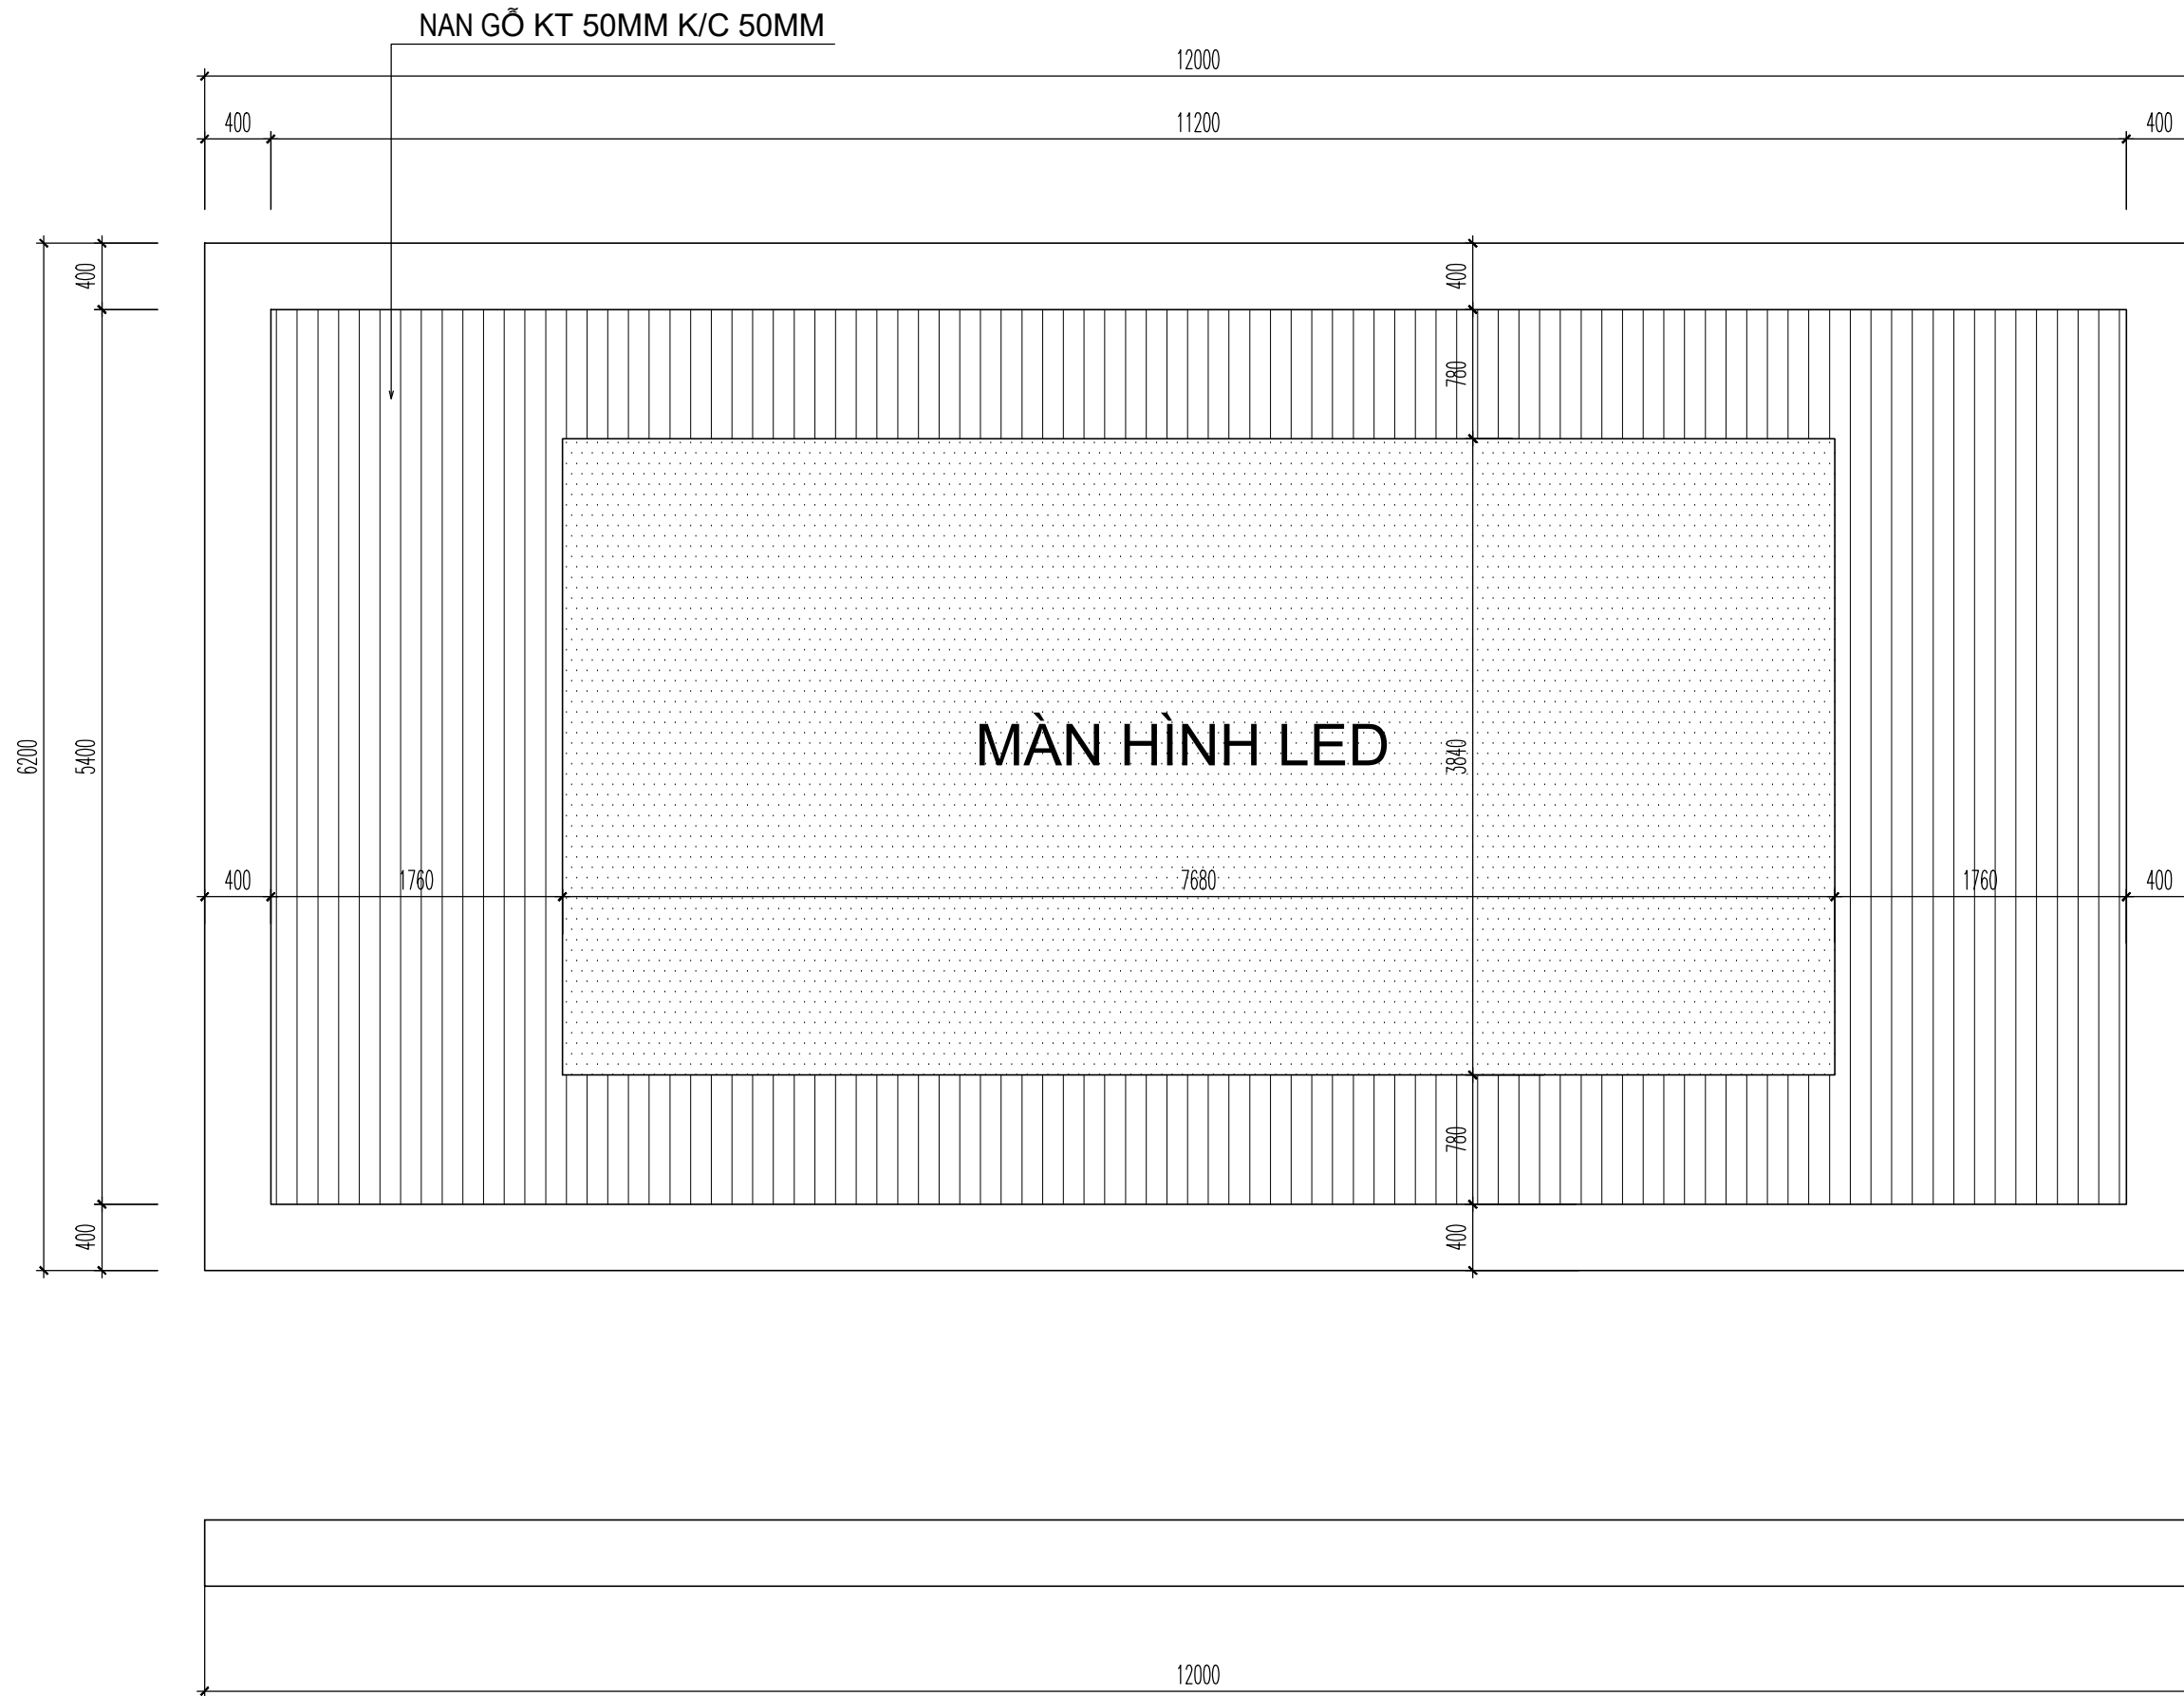

GHI CHÚ:

- CHẠY LED THANH XUNG QUANH KHUNG BAO MÀN HÌNH

CHỦ ĐẦU TƯ TRƯỜNG ĐẠI HỌC HÀNG HẢI VIỆT NAM	
CÔNG TRÌNH SỬA CHỮA SÀN KHẤU HỘI TRƯỜNG NHÀ A8	
HẠNG MỤC	
CƠ QUAN THIẾT KẾ - DESIGN COMPANY	
  CTY TNHH ĐẦU TƯ VÀ TƯ VẤN XÂY DỰNG ĐỨC THÁI ĐỨC THÁI CONSULTANT CO.,LTD ---D&T--- ĐC : SỐ 23 LƯU ƯC, PHƯỜNG PHÚ LIÊN QUẬN KIẾN AN, T.P HÀI PHÒNG EMAIL : DUCTHAI.TVXD@GMAIL.COM	
GIÁM ĐỐC - CHỦ NHIỆM THIẾT KẾ	
  KS. HOÀNG ĐỨC KHẢ CHỦ TRÌ THIẾT KẾ KIẾN TRÚC	
  THS.KTS. LAI ĐỨC SƠN CHỦ TRÌ THIẾT KẾ KẾT CẤU	
  KS. NGÔ ĐỨC DŨNG CHỦ TRÌ THIẾT KẾ ĐIỆN, NƯỚC	
  KS. ĐÀO HUY PHONG THIẾT KẾ & VẼ	
  KS. HOÀNG ĐỨC TRUNG KIỂM TRA	
  KS. HOÀNG ĐỨC KHẢ TÊN BẢN VẼ - DRAWING TITLE CHI TIẾT VÁCH ỐP MÀN HÌNH	
GIAI ĐOẠN DESIGN STAGE	TKKT
HOÀN THÀNH ISSUE DATE	NĂM 2026
TỶ LỆ SCALE	1/
BẢN VẼ SỐ DRAWING NO.	BV-10