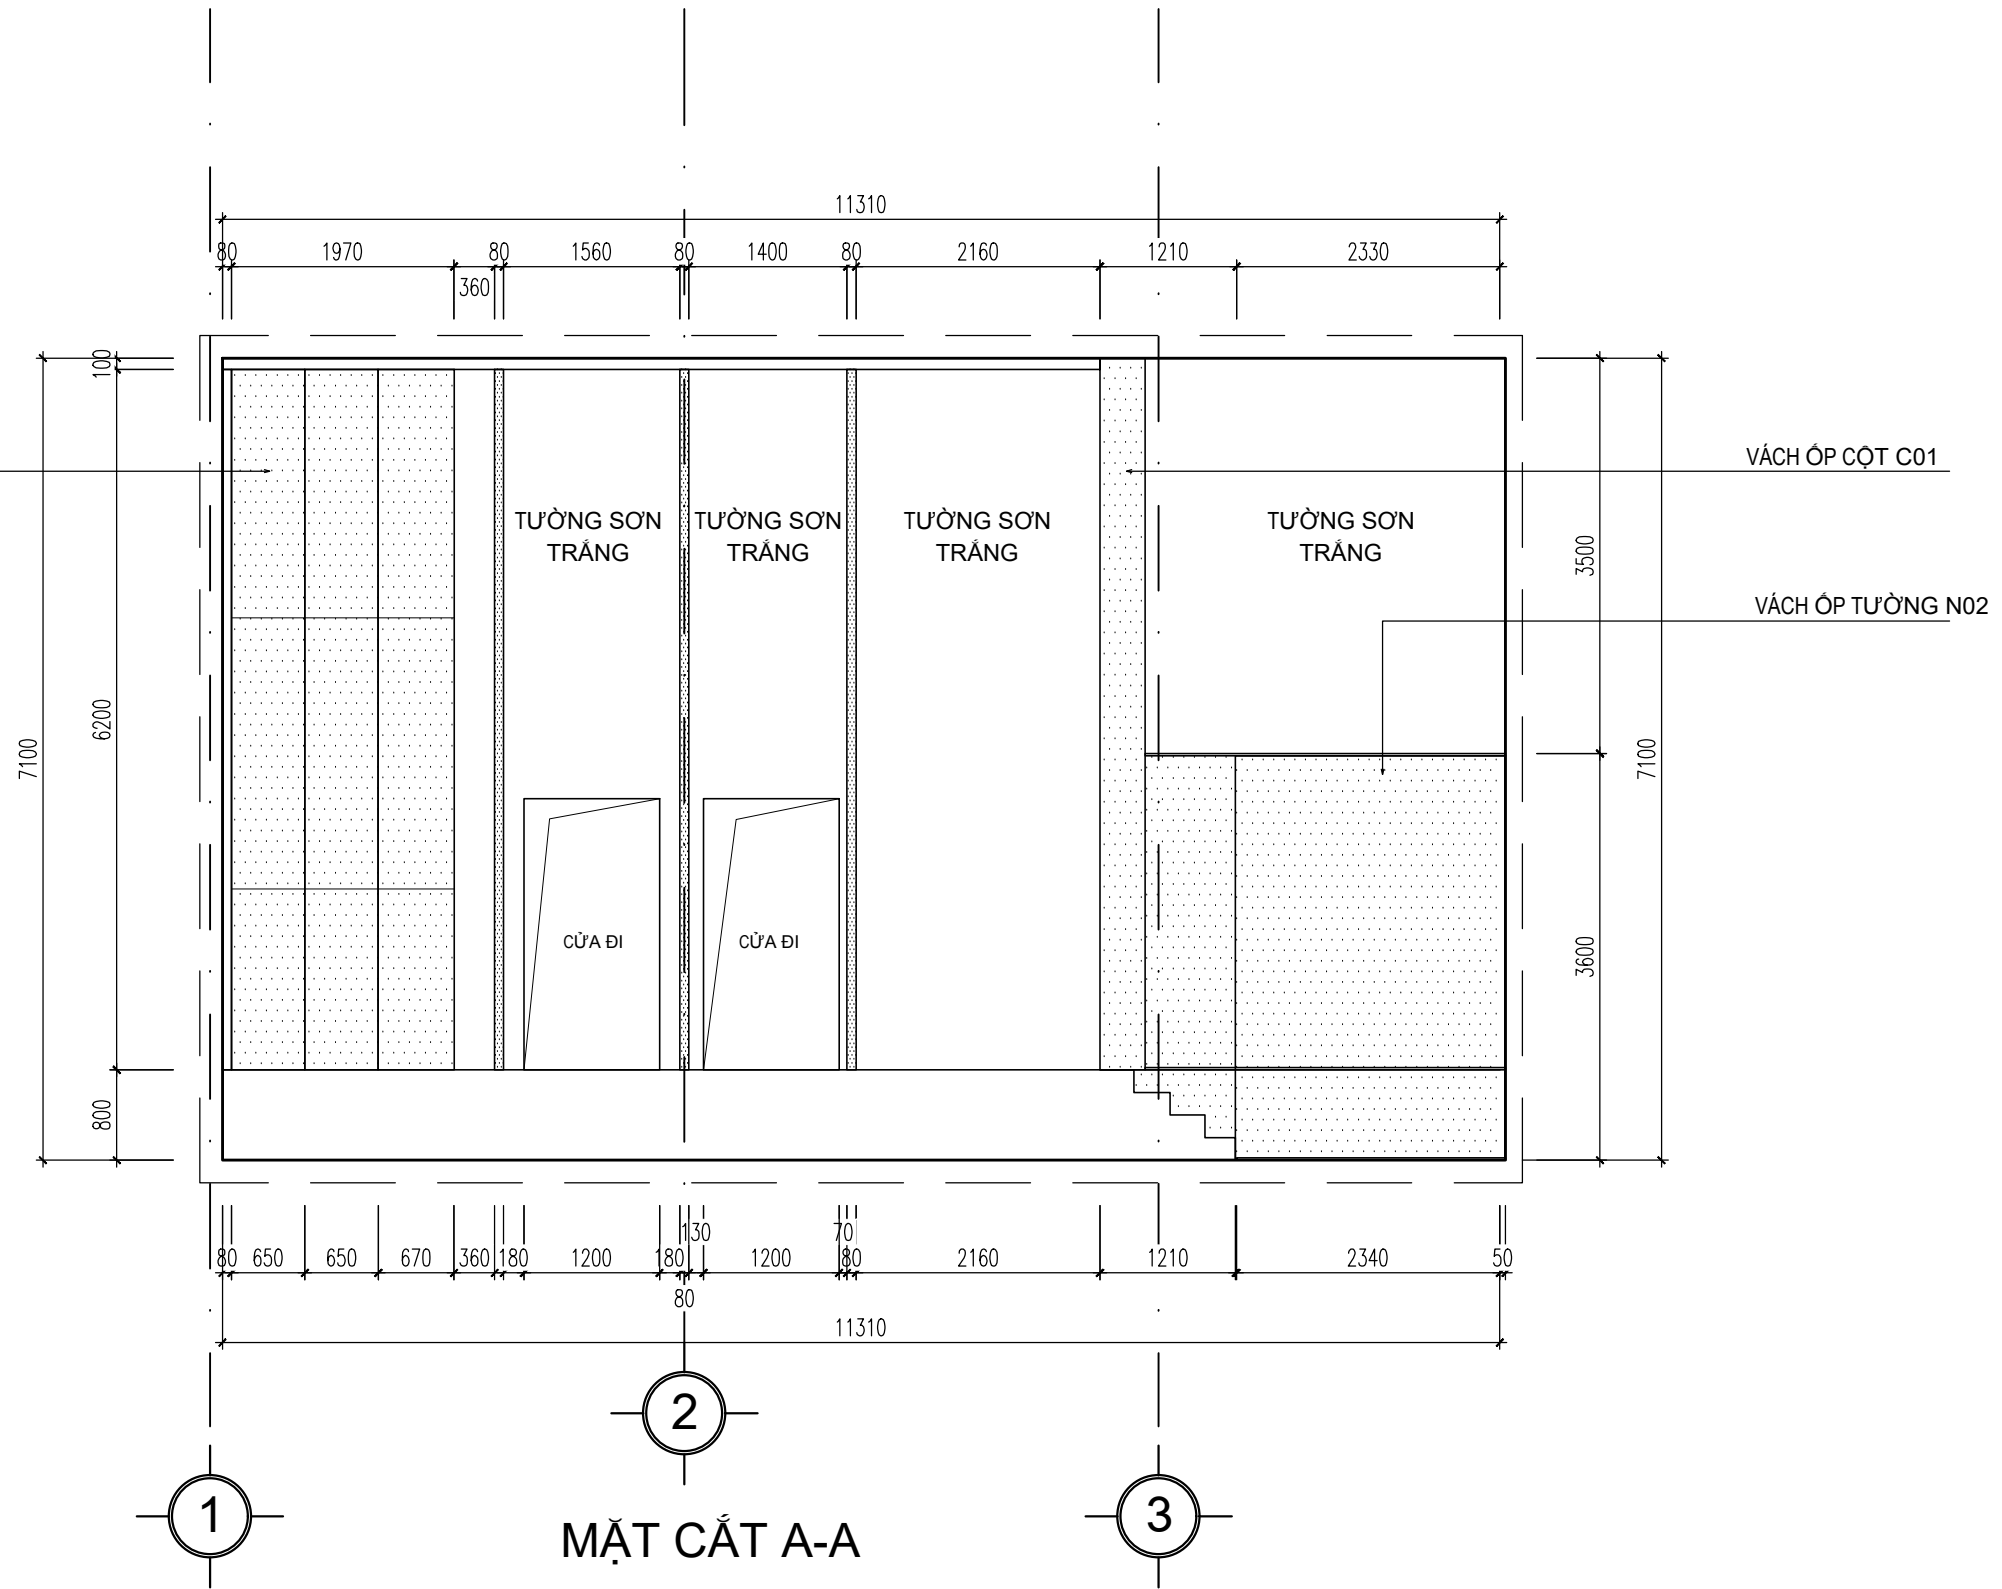

MẶT CẮT A-A

CHỦ ĐẦU TƯ TRƯỜNG ĐẠI HỌC HÀNG HẢI VIỆT NAM	
CÔNG TRÌNH SỬA CHỮA SÀN KHÁU HỘI TRƯỜNG NHÀ A8	
HẠNG MỤC	
CƠ QUAN THIẾT KẾ - DESIGN COMPANY CITY TNHH ĐẦU TƯ VÀ TƯ VẤN XÂY DỰNG ĐỨC THÁI ĐỨC THÁI CONSULTANT CO.,LTD -----D&T----- ĐC : SỐ 23 LƯU ƯC, PHƯỜNG PHÚ LIÊN QUẬN KIẾN AN, T.P HÀI PHÒNG EMAIL : DUCTHAI.TVXD@GMAIL.COM	
GIÁM ĐỐC - CHỦ NHIỆM THIẾT KẾ KS. HOÀNG ĐỨC KHẢ CHỦ TRỊ THIẾT KẾ KIẾN TRÚC	
 THS.KTS. LAI ĐỨC SƠN CHỦ TRỊ THIẾT KẾ KẾT CẤU	
 KS. NGÔ ĐỨC DŨNG CHỦ TRỊ THIẾT KẾ ĐIỆN, NƯỚC	
 KS. ĐÀO HUY PHONG THIẾT KẾ & VẼ	
 KS. HOÀNG ĐỨC TRUNG KIỂM TRA	
 KS. HOÀNG ĐỨC KHẢ TÊN BẢN VẼ - DRAWING TITLE MẶT CẮT A-A	
GIẢI ĐOẠN DESIGN STAGE	TKKT
HOÀN THÀNH ISSUE DATE	NĂM 2026
TỶ LỆ SCALE	1/
BẢN VẼ SỐ DRAWING NO.	BV-08