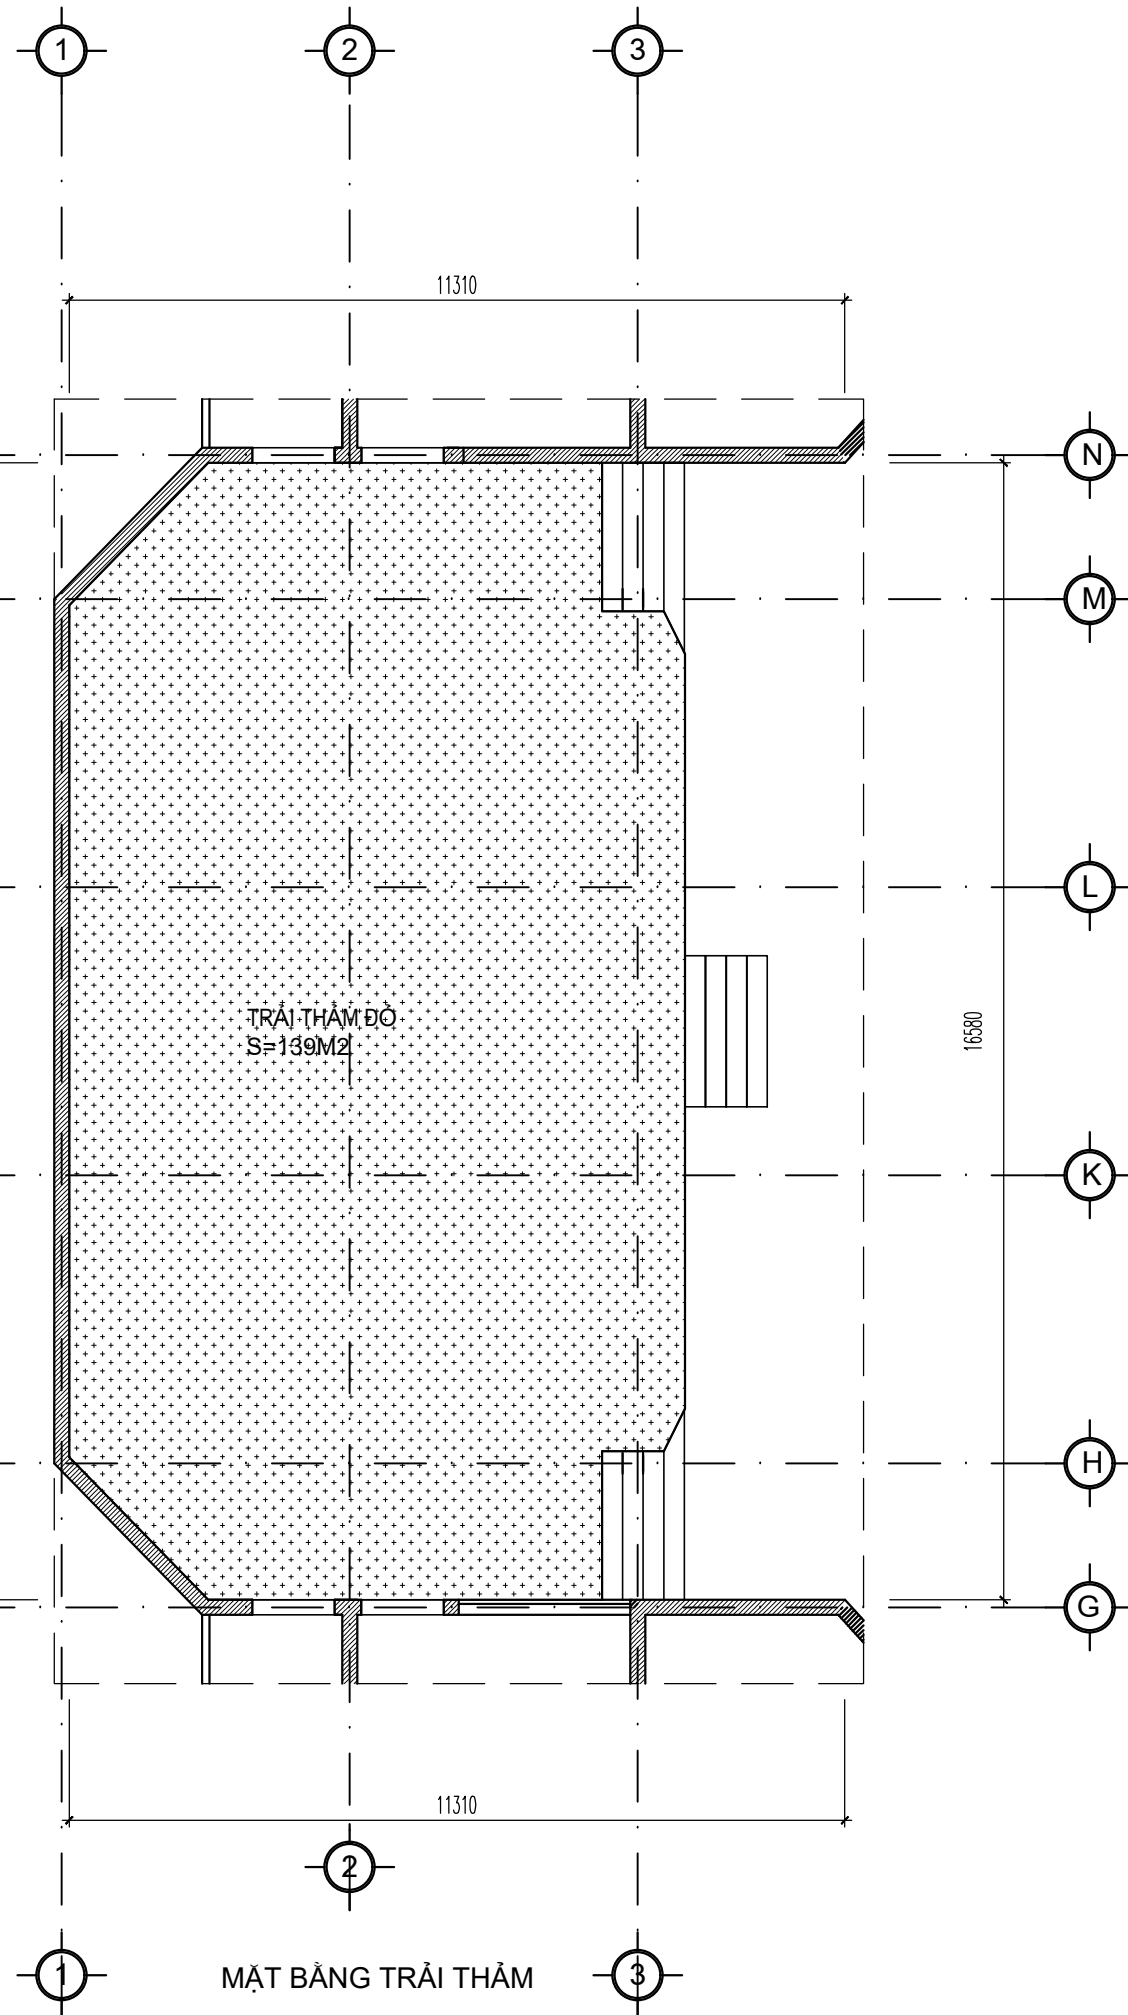

MẶT BẰNG TRẢI THÂM

CHỦ ĐẦU TƯ TRƯỜNG ĐẠI HỌC HÀNG HẢI VIỆT NAM	
CÔNG TRÌNH SỬA CHỮA SÀN KHẤU HỘI TRƯỜNG NHÀ A8	
HẠNG MỤC	
CƠ QUAN THIẾT KẾ - DESIGN COMPANY CTY TNHH ĐẦU TƯ VÀ TƯ VẤN XÂY DỰNG ĐỨC THÁI ĐỨC THÁI CONSULTANT CO.,LTD ĐC: SỐ 23 LƯU ƯC, PHƯỜNG PHÚ LIÊN QUẬN KIẾN AN, T.P HÀI PHÒNG EMAIL: DUCTHAI.TVXD@GMAIL.COM	
GIÁM ĐỐC - CHỦ NHIỆM THIẾT KẾ K.S. HOÀNG ĐỨC KHẢ CHỦ TRÌ THIẾT KẾ KIẾN TRÚC	
  T.H.S.K.T.S. LAI ĐỨC SƠN CHỦ TRÌ THIẾT KẾ KẾT CẤU	
  K.S. NGÔ ĐỨC DŨNG CHỦ TRÌ THIẾT KẾ ĐIỆN, NƯỚC	
  K.S. ĐÀO HUY PHONG THIẾT KẾ & VẼ	
  K.S. HOÀNG ĐỨC TRUNG KIỂM TRA	
  K.S. HOÀNG ĐỨC KHẢ TÊN BẢN VẼ - DRAWING TITLE MẶT BẰNG BỐ TRÍ VÁCH MẶT BẰNG THÂM	
GIAI ĐOẠN DESIGN STAGE	TKKT
HOÀN THÀNH ISSUE DATE	NĂM 2026
TỶ LỆ SCALE	1/
BẢN VẼ SỐ DRAWING NO.	BV-04