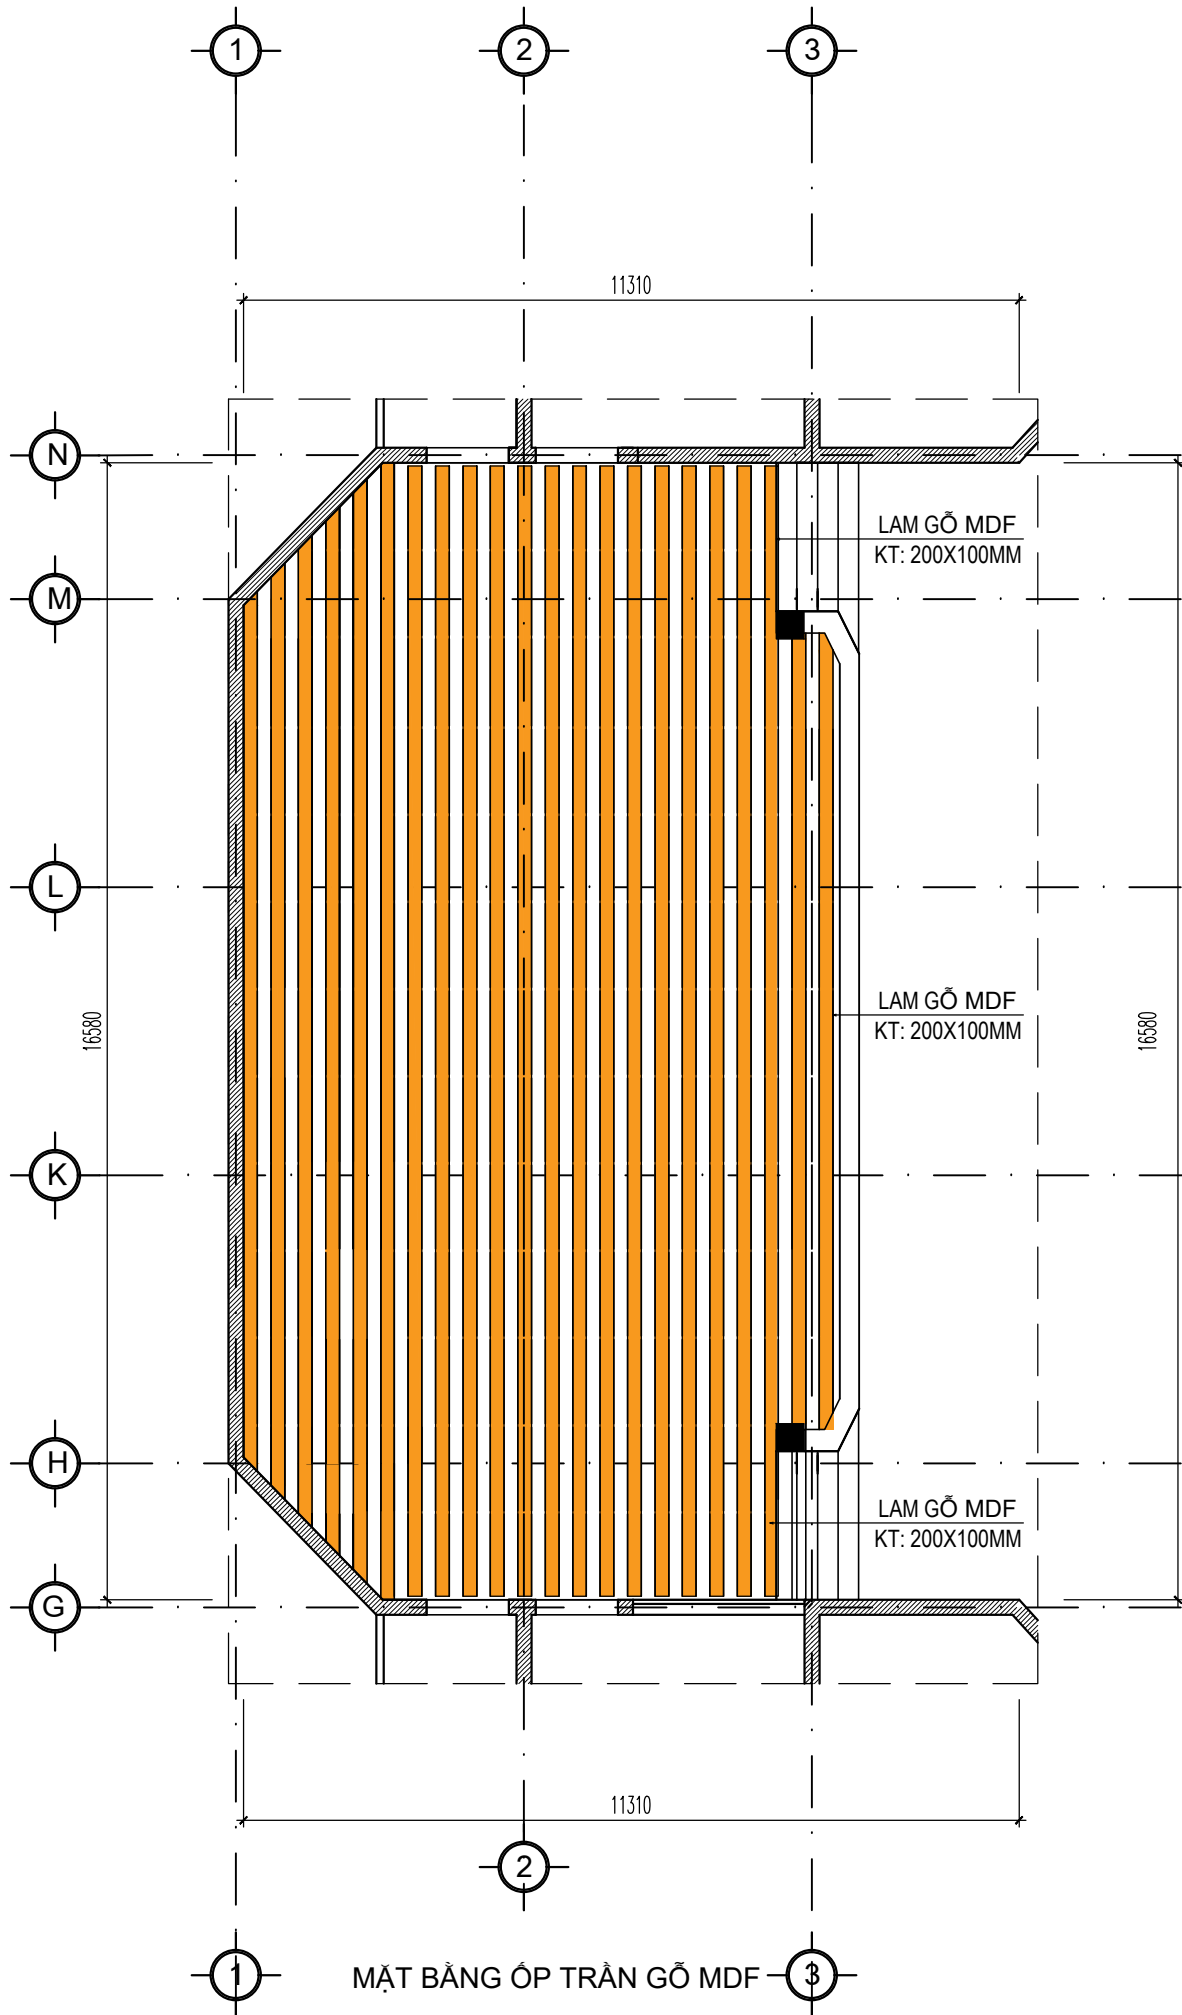

CHỦ ĐẦU TƯ TRƯỜNG ĐẠI HỌC HÀNG HẢI VIỆT NAM	
CÔNG TRÌNH SỬA CHỮA SÀN KHÁU HỘI TRƯỞNG NHÀ A8	
HẠNG MỤC	
CƠ QUAN THIẾT KẾ - DESIGN COMPANY CƠ QUAN THIẾT KẾ - DESIGN COMPANY	
CITY TNHH ĐẦU TƯ VÀ TƯ VẤN XÂY DỰNG ĐỨC THÁI ĐỨC THÁI CONSULTANT CO.,LTD -----D&T----- ĐC : SỐ 23 LƯU ƯC, PHƯỜNG PHÚ LIÊN QUẬN KIẾN AN, T.P HÀI PHÒNG EMAIL : DUCTHAI.TVXD@GMAIL.COM	
GIÁM ĐỐC - CHỦ NHIỆM THIẾT KẾ K.S. HOÀNG ĐỨC KHẢ CHỦ TRƯ THIẾT KẾ KIẾN TRÚC	
 T.H.S.K.T.S. LAI ĐỨC SƠN CHỦ TRƯ THIẾT KẾ KẾT CẤU	
 K.S. NGÔ ĐỨC DŨNG CHỦ TRƯ THIẾT KẾ ĐIỆN, NƯỚC	
 K.S. ĐÀO HUY PHONG THIẾT KẾ & VẼ	
 K.S. HOÀNG ĐỨC TRUNG KIỂM TRA	
 K.S. HOÀNG ĐỨC KHẢ TÊN BẢN VẼ - DRAWING TITLE MẶT BẰNG ỐP TRẦN GỖ MDF MẶT BẰNG VÌ KÈO	
GIẢI ĐOẠN DESIGN STAGE	TKKT
HOÀN THÀNH ISSUE DATE	NĂM 2026
TỶ LỆ SCALE	1/
BẢN VẼ SỐ DRAWING NO.	BV-05