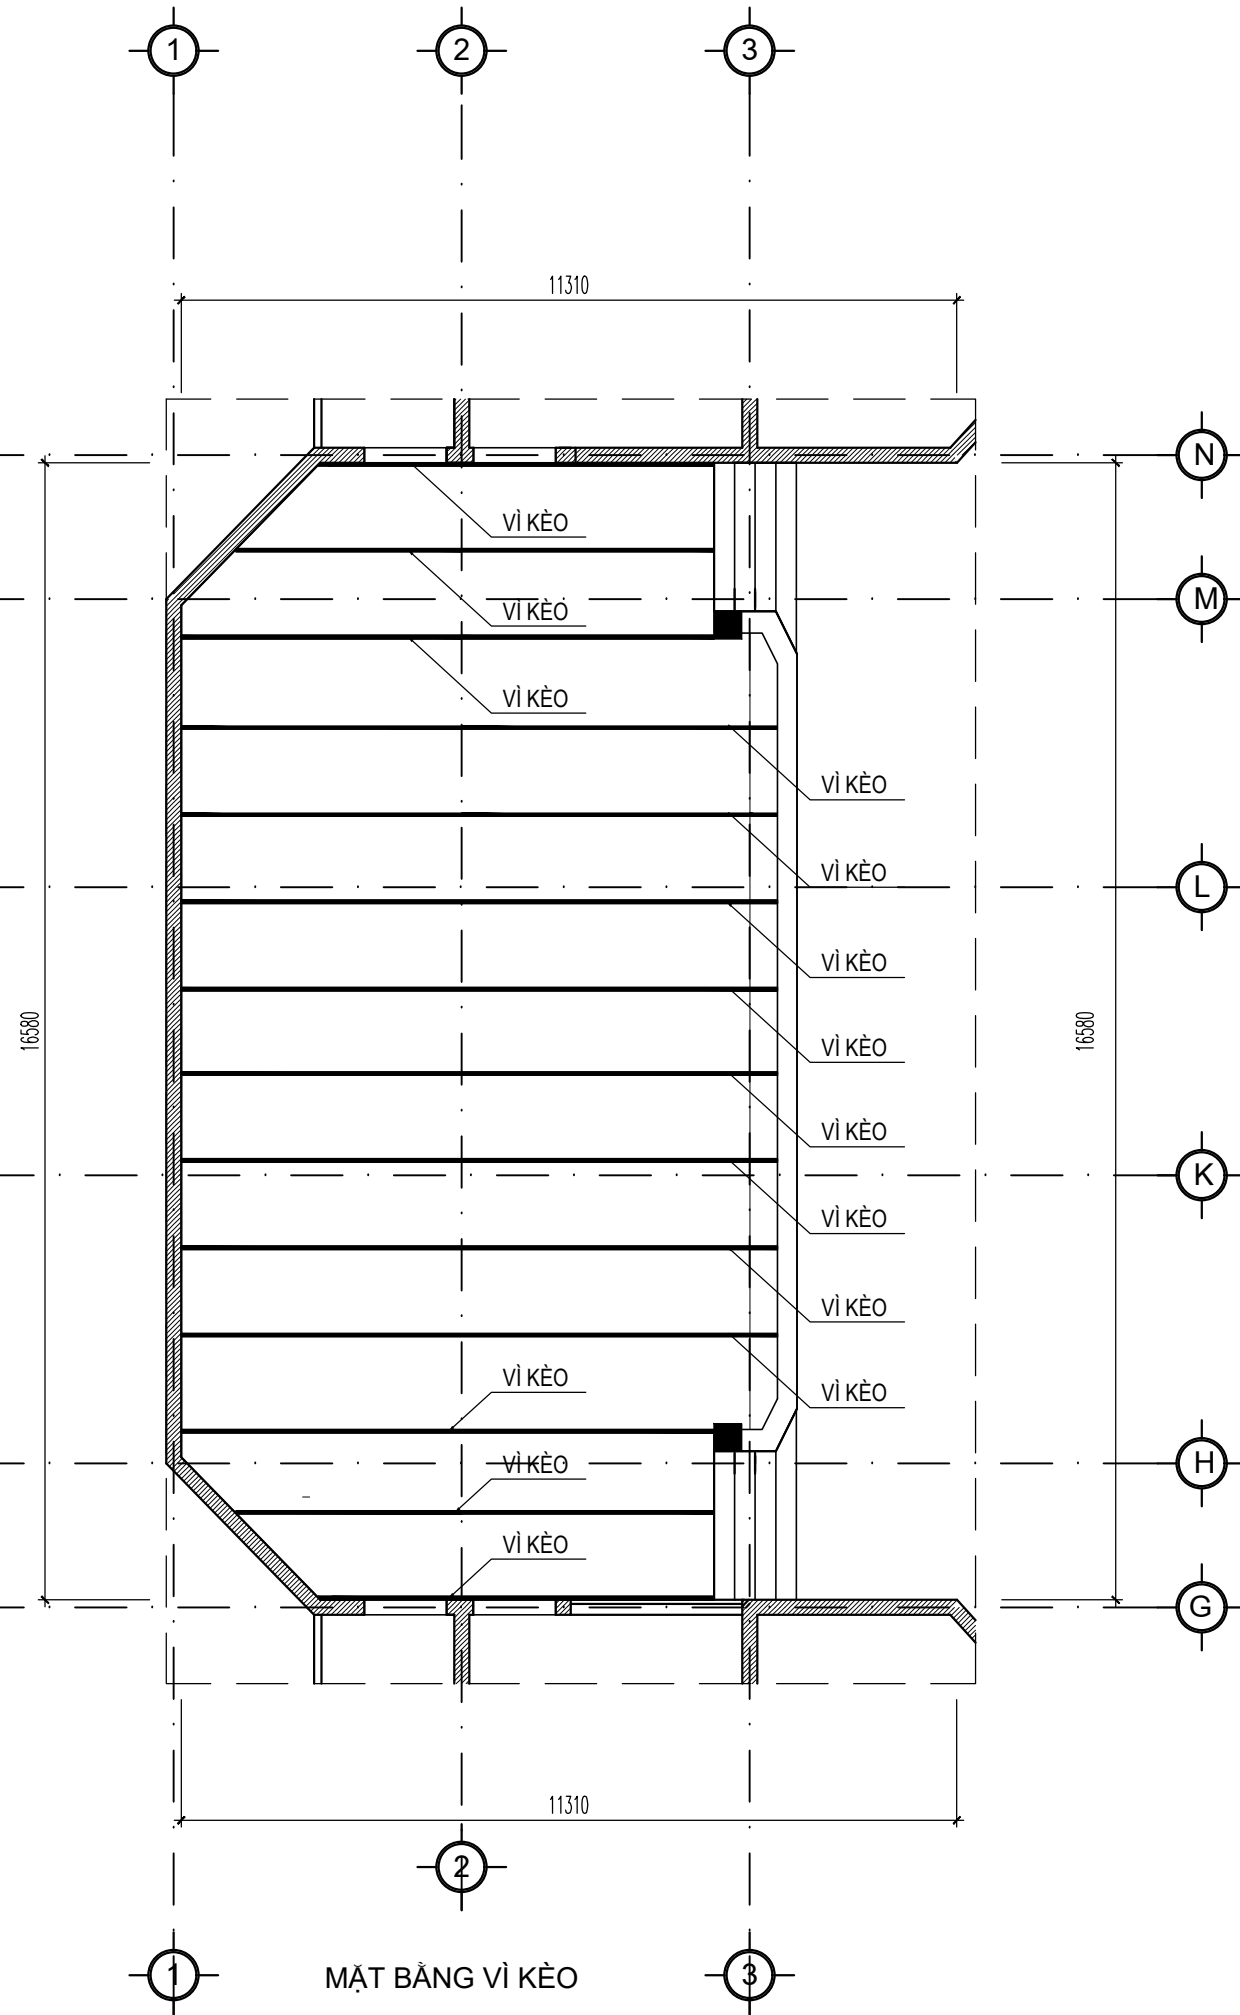

CHỦ ĐẦU TƯ TRƯỜNG ĐẠI HỌC HÀNG HẢI VIỆT NAM	
CÔNG TRÌNH SỬA CHỮA SÀN KHÁU HỘI TRƯỞNG NHÀ A8	
HẠNG MỤC	
CƠ QUAN THIẾT KẾ - DESIGN COMPANY CƠ QUAN THIẾT KẾ - DESIGN COMPANY	
CITY TNHH ĐẦU TƯ VÀ TƯ VẤN XÂY DỰNG ĐỨC THÁI ĐỨC THÁI CONSULTANT CO.,LTD -----D&T----- ĐC : SỐ 23 LƯU ƯC, PHƯỜNG PHÚ LIÊN QUẬN KIẾN AN, T.P HÀI PHÒNG EMAIL : DUCTHAI.TVXD@GMAIL.COM	
GIÁM ĐỐC - CHỦ NHIỆM THIẾT KẾ K.S. HOÀNG ĐỨC KHẢ CHỦ TRƯ THIẾT KẾ KIẾN TRÚC	
 T.H.S.K.T.S. LAI ĐỨC SƠN CHỦ TRƯ THIẾT KẾ KẾT CẤU	
 K.S. NGÔ ĐỨC DŨNG CHỦ TRƯ THIẾT KẾ ĐIỆN, NƯỚC	
 K.S. ĐÀO HUY PHONG THIẾT KẾ & VẼ	
 K.S. HOÀNG ĐỨC TRUNG KIỂM TRA	
 K.S. HOÀNG ĐỨC KHẢ TÊN BẢN VẼ - DRAWING TITLE MẶT BẰNG ỐP TRẦN GỖ MDF MẶT BẰNG VÌ KÈO	
GIẢI ĐOẠN DESIGN STAGE	TKKT
HOÀN THÀNH ISSUE DATE	NĂM 2026
TỶ LỆ SCALE	1/
BẢN VẼ SỐ DRAWING NO.	BV-05