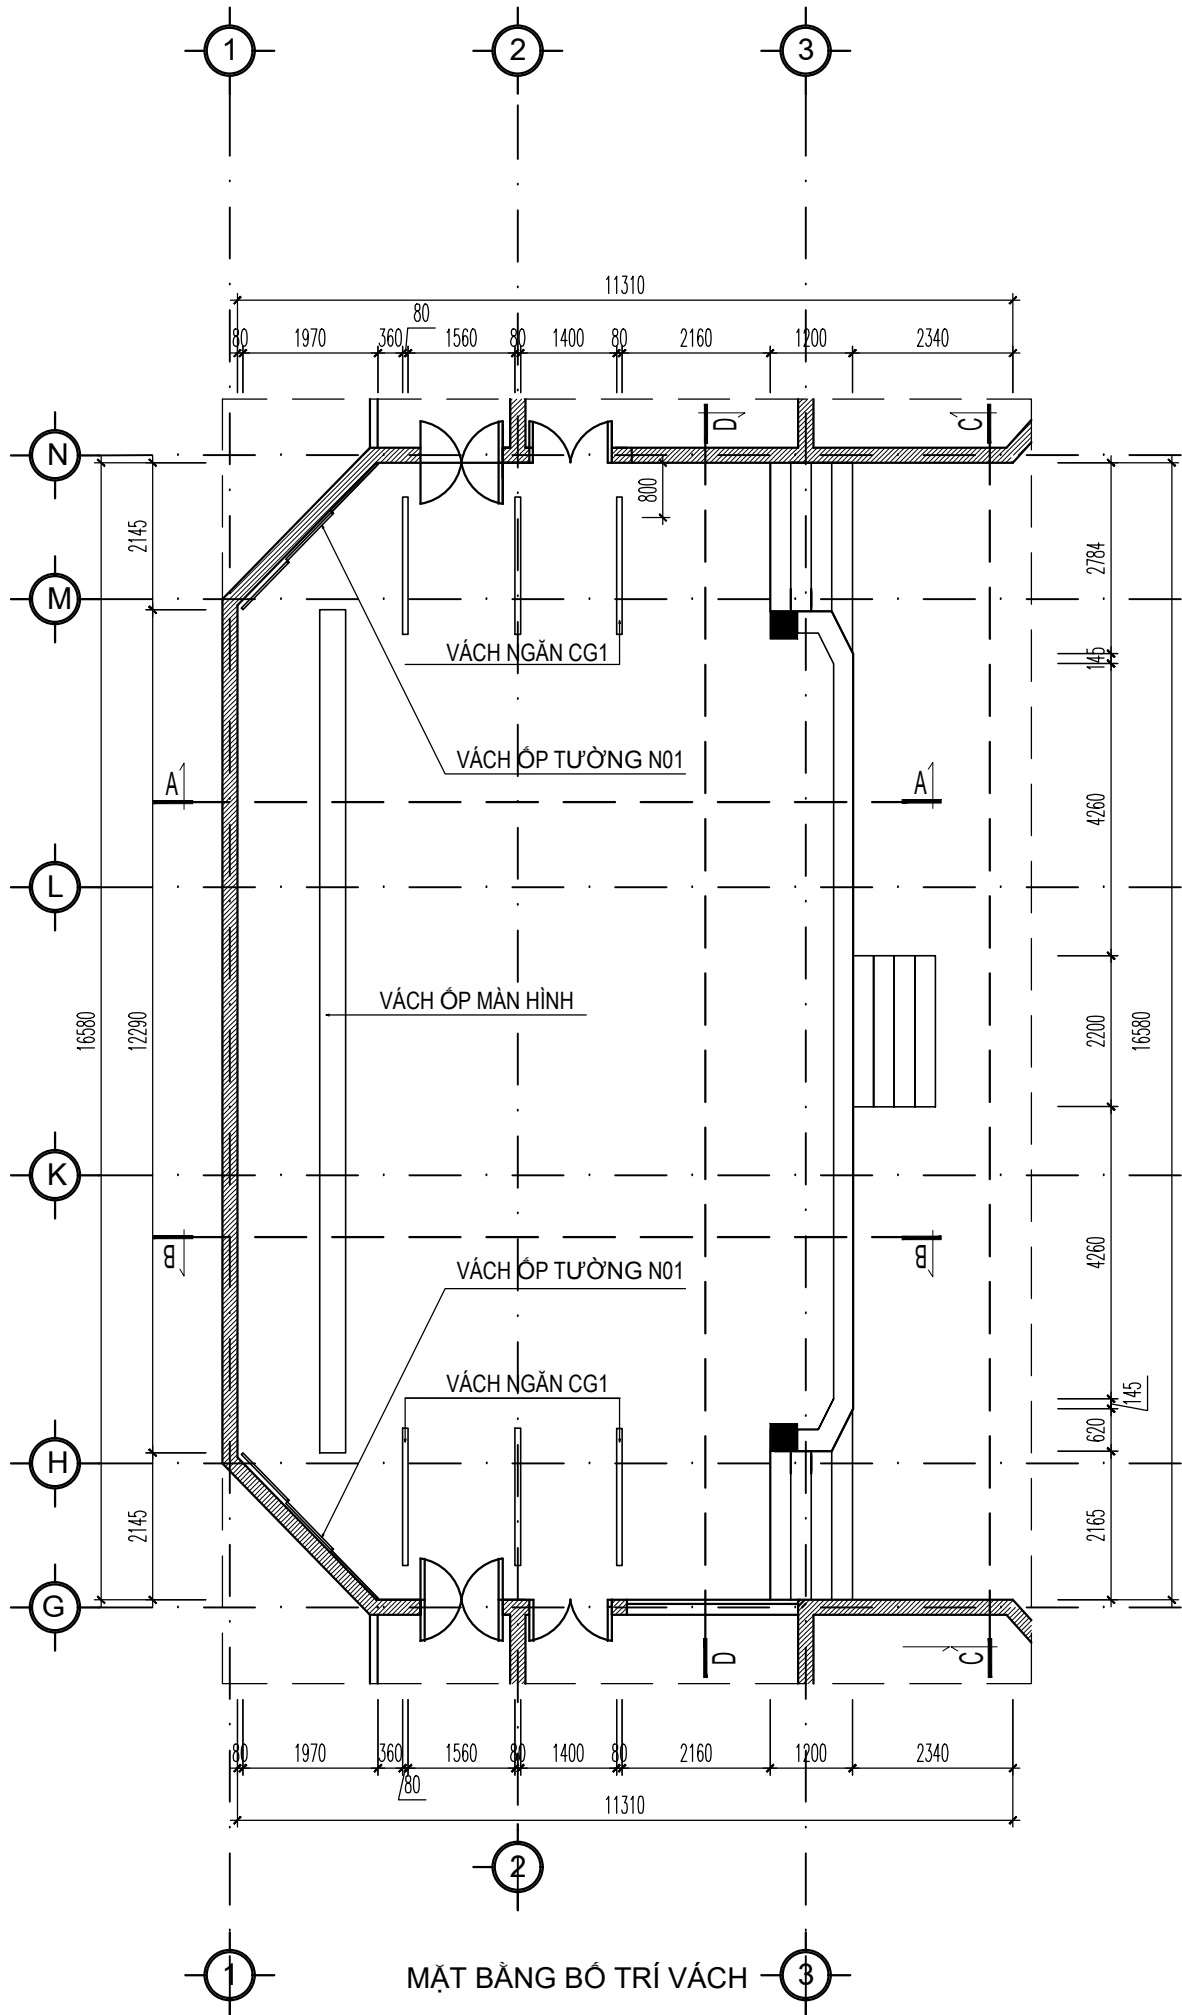

HOÀN THÀNH
ISSUE DATE

NĂM 2026

TỶ LỆ
SCALE

1/

BẢN VẼ SỐ
DRAWING NO.

BV-02

MẶT BẰNG THẢO DỮ SÂN KHẤU HỘI TRƯỜNG

CHỦ ĐẦU TƯ TRƯỜNG ĐẠI HỌC HÀNG HẢI VIỆT NAM	
CÔNG TRÌNH SỬA CHỮA SÂN KHẤU HỘI TRƯỜNG NHÀ A8	
HẠNG MỤC	
CƠ QUAN THIẾT KẾ - DESIGN COMPANY 	
CITY TNHH ĐẦU TƯ VÀ TƯ VẤN XÂY DỰNG ĐỨC THÁI ĐỨC THÁI CONSULTANT CO.,LTD -----ĐT----- ĐC : SỐ 23 LƯU ƯC, PHƯỜNG PHÚ LIÊN, QUẬN KIẾN AN, T.P HÀI PHÒNG EMAIL : DUCTHAI.TVXD@GMAIL.COM	
GIÁM ĐỐC - CHỦ NHIỆM THIẾT KẾ 	
KS. HOÀNG ĐỨC KHẢ CHỦ TRÌ THIẾT KẾ KIẾN TRÚC	
THS.KTS. LAI ĐỨC SƠN CHỦ TRÌ THIẾT KẾ KẾT CẤU	
KS. NGÔ ĐỨC DŨNG CHỦ TRÌ THIẾT KẾ ĐIỆN, NƯỚC	
KS. ĐÀO HUY PHONG THIẾT KẾ & VẼ	
KS. HOÀNG ĐỨC TRUNG KIỂM TRA	
KS. HOÀNG ĐỨC KHẢ TÊN BẢN VẼ - DRAWING TITLE	
MẶT BẰNG THẢO DỮ SÂN KHẤU HỘI TRƯỜNG	
GIẢI ĐOẠN DESIGN STAGE	TKKT
HOÀN THÀNH ISSUE DATE	NĂM 2026
TỶ LỆ SCALE	1/
BẢN VẼ SỐ DRAWING NO.	BV-03