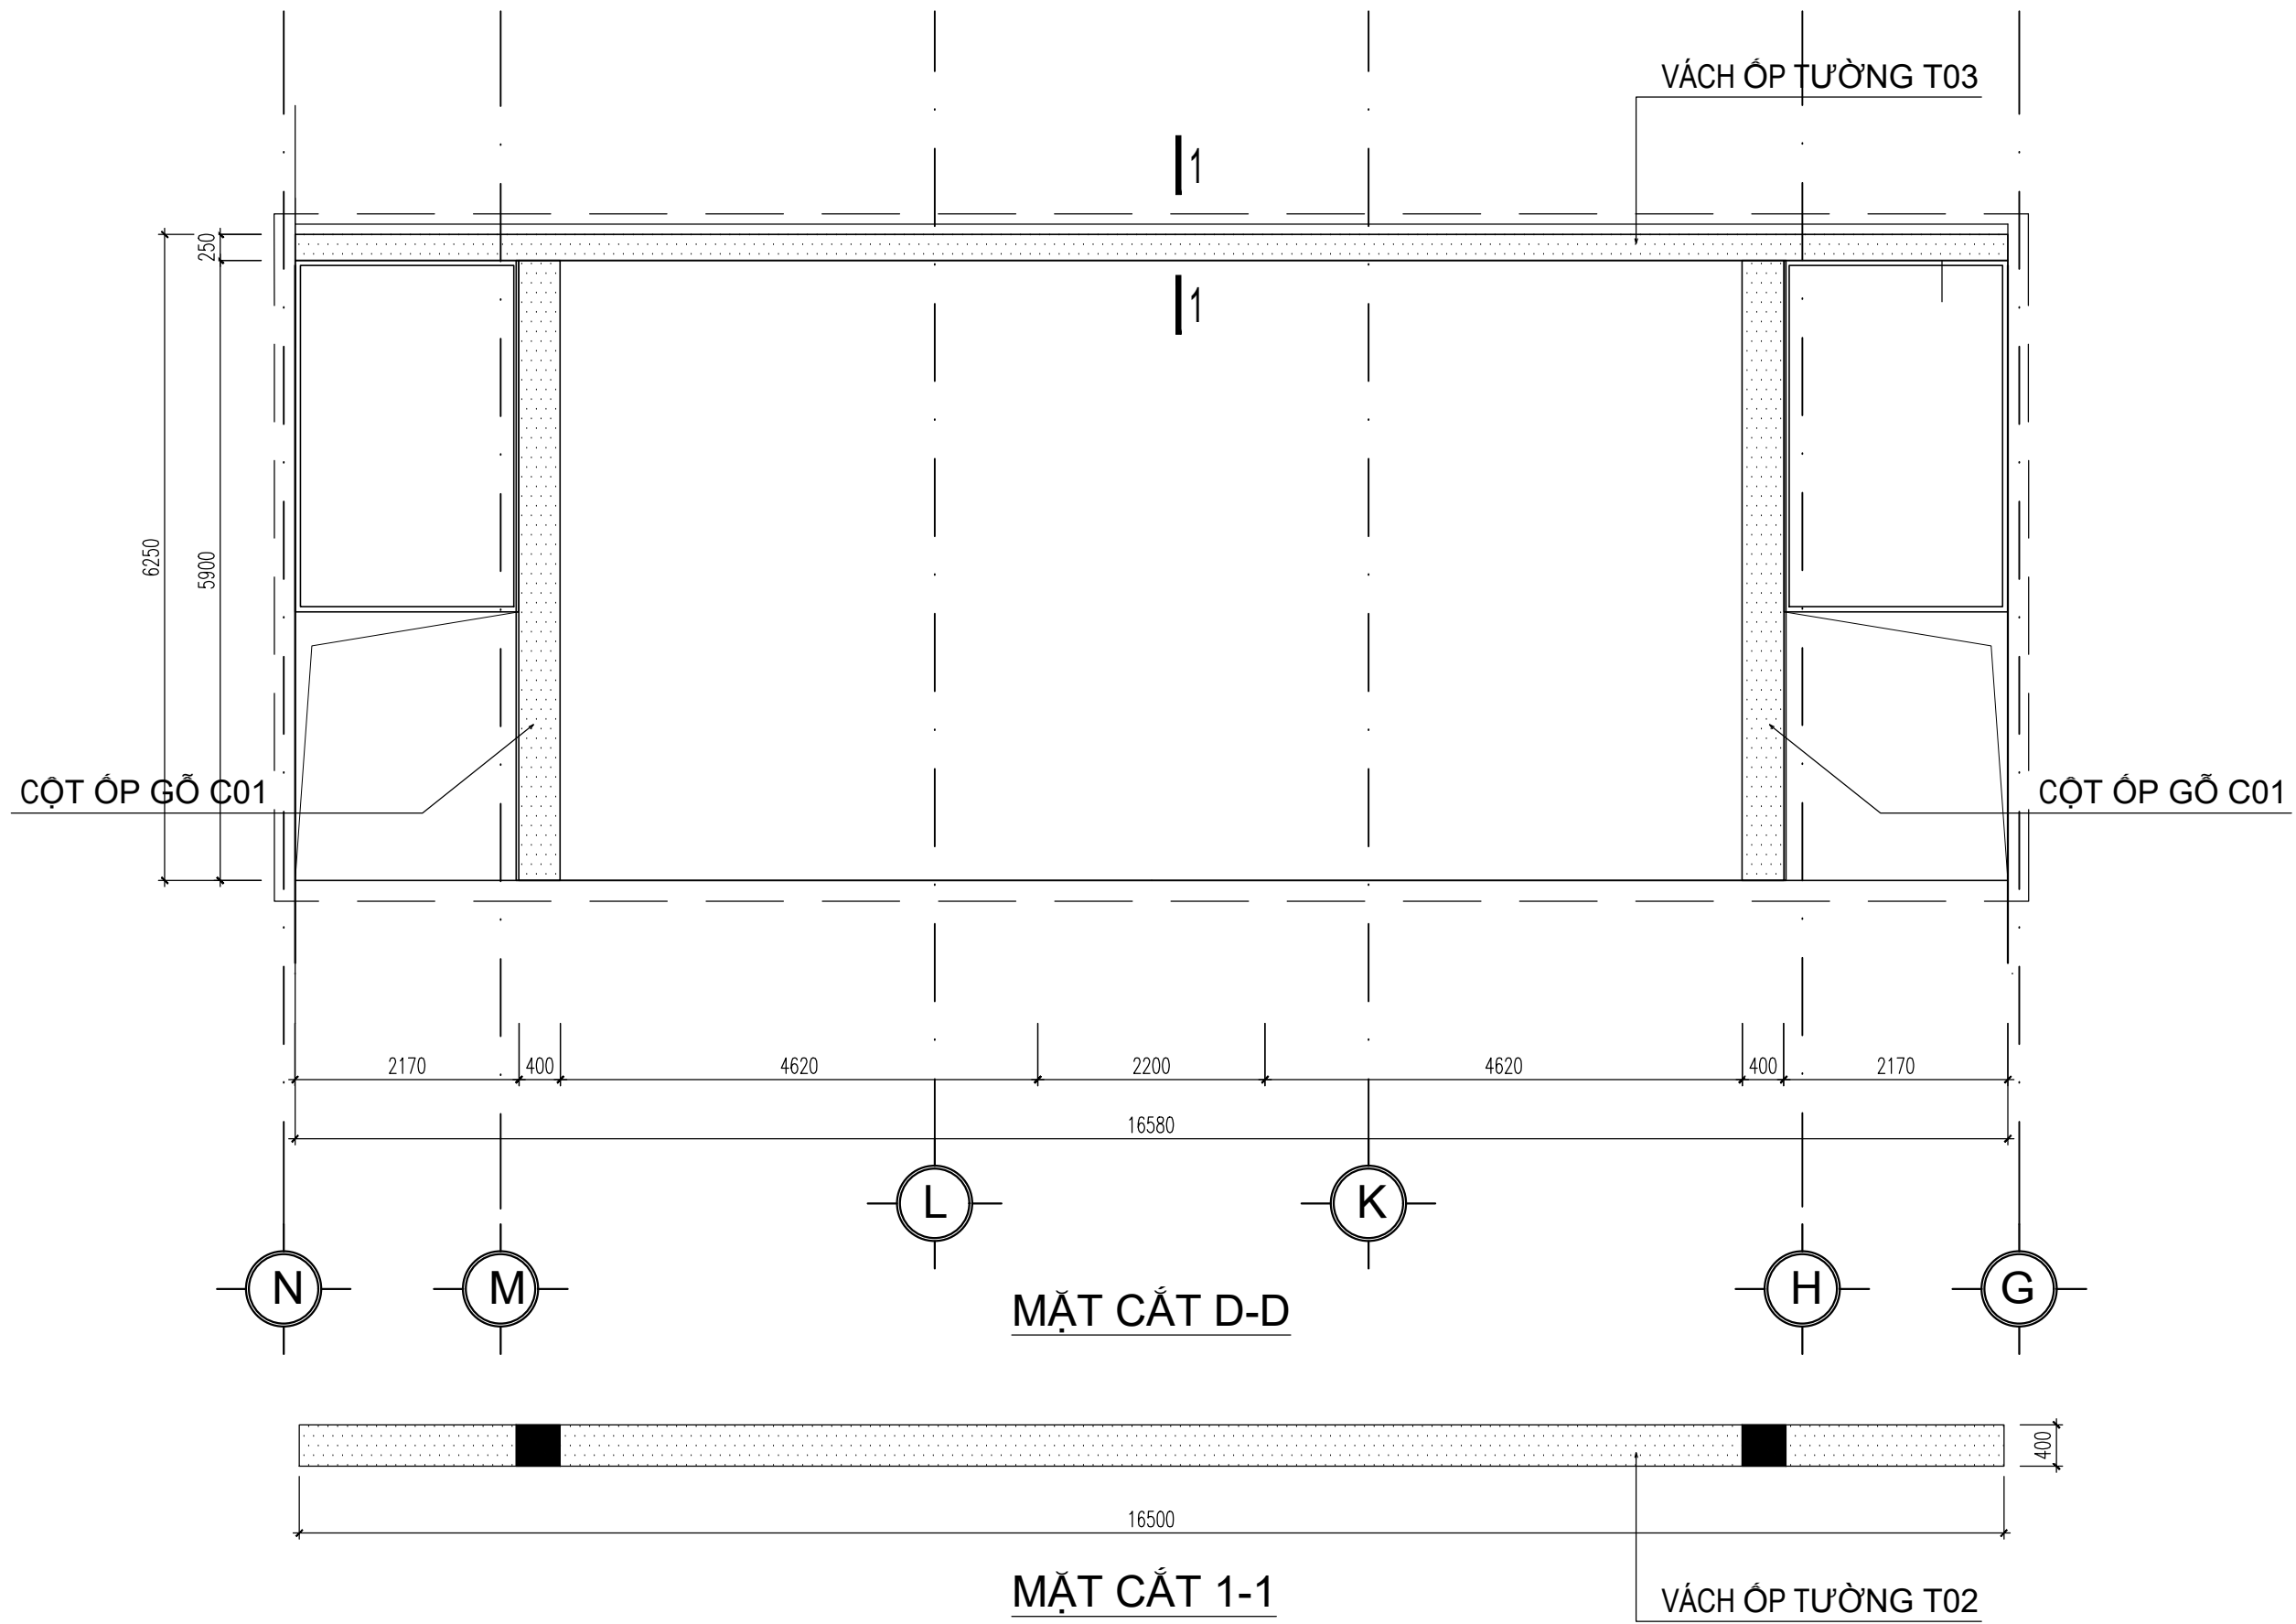

CHỦ ĐẦU TƯ TRƯỜNG ĐẠI HỌC HÀNG HẢI VIỆT NAM	
CÔNG TRÌNH SỬA CHỮA SÀN KHẨU HỘI TRƯỜNG NHÀ A8	
HẠNG MỤC	
CƠ QUAN THIẾT KẾ - DESIGN COMPANY CTY TNHH ĐẦU TƯ VÀ TƯ VẤN XÂY DỰNG ĐỨC THÁI ĐỨC THÁI CONSULTANT CO.,LTD ---D&T--- ĐC : SỐ 23 LƯU ÚC, PHƯỜNG PHÚ LIÊN, QUẬN KIẾN AN, T.P HÀI PHÒNG EMAIL : DUCTHAI.TVXD@GMAIL.COM	
GIÁM ĐỐC - CHỦ NHIỆM THIẾT KẾ KS. HOÀNG ĐỨC KHẢ CHỦ TRÌ THIẾT KẾ KIẾN TRÚC	
  THS.KTS. LAI ĐỨC SƠN CHỦ TRÌ THIẾT KẾ KẾT CẤU	
  KS. NGÔ ĐỨC DŨNG CHỦ TRÌ THIẾT KẾ ĐIỆN, NƯỚC	
  KS. ĐÀO HUY PHONG THIẾT KẾ & VẼ	
  KS. HOÀNG ĐỨC TRUNG KIỂM TRA	
  KS. HOÀNG ĐỨC KHẢ TÊN BẢN VẼ - DRAWING TITLE MẶT CẮT D-D MẶT CẮT 1-1	
GIAI ĐOẠN DESIGN STAGE	TKKT
HOÀN THÀNH ISSUE DATE	NĂM 2026
TỶ LỆ SCALE	1/
BẢN VẼ SỐ DRAWING NO.	BV-07