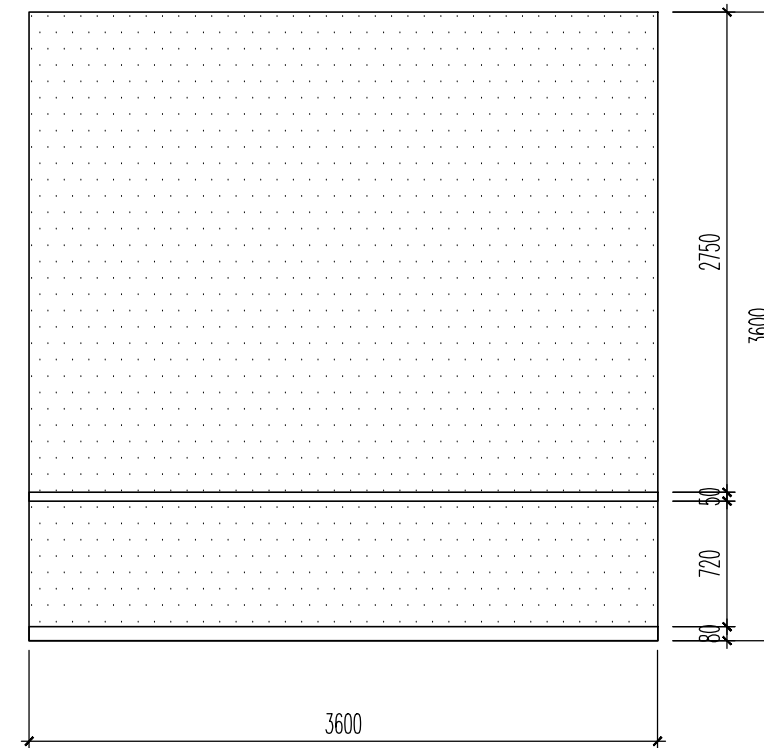

VÁCH ỐP TƯỜNG N02
(SL: 02)

GHI CHÚ:
- CHẠY LED THANH DỌC VÁCH TƯỜNG N01

CHỦ ĐẦU TƯ TRƯỜNG ĐẠI HỌC HÀNG HẢI VIỆT NAM	
CÔNG TRÌNH SỬA CHỮA SÀN KHẨU HỘI TRƯỜNG NHÀ A8	
HẠNG MỤC	
CƠ QUAN THIẾT KẾ - DESIGN COMPANY CTY TNHH ĐẦU TƯ VÀ TƯ VẤN XÂY DỰNG ĐỨC THÁI ĐỨC THÁI CONSULTANT CO.,LTD ---D&T--- ĐC : SỐ 23 LƯU ƯC, PHƯỜNG PHÚ LIÊN, QUẬN KIẾN AN, T.P HÀI PHÒNG EMAIL : DUCTHAI.TVXD@GMAIL.COM	
GIÁM ĐỐC - CHỦ NHIỆM THIẾT KẾ KS. HOÀNG ĐỨC KHẢ CHỦ TRÌ THIẾT KẾ KIẾN TRÚC	
  THS.KTS. LAI ĐỨC SƠN CHỦ TRÌ THIẾT KẾ KẾT CẤU	
  KS. NGÔ ĐỨC DŨNG CHỦ TRÌ THIẾT KẾ ĐIỆN, NƯỚC	
  KS. ĐÀO HUY PHONG THIẾT KẾ & VẼ	
  KS. HOÀNG ĐỨC TRUNG KIỂM TRA	
  KS. HOÀNG ĐỨC KHẢ TÊN BẢN VẼ - DRAWING TITLE CHI TIẾT VÁCH ỐP TƯỜNG	
GIAI ĐOẠN DESIGN STAGE	TKKT
HOÀN THÀNH ISSUE DATE	NĂM 2026
TỶ LỆ SCALE	1/
BẢN VẼ SỐ DRAWING NO.	BV-11