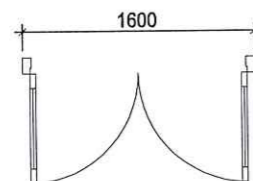

CHI TIẾT CỬA

SỐ HIỆU BẢN VẼ **C-02**

GIẢI ĐOẠN: T.K.K.T.T.C

PHÁT HÀNH: 2026

CỬA MÓI
CỬA XINGFA HOẶC TƯƠNG ĐƯƠNG

CỬA MÓI
CỬA XINGFA HOẶC TƯƠNG ĐƯƠNG

CỬA MÓI
CỬA TÔN KHUNG THÉP

KÝ HIỆU	KÍCH THƯỚC	SỐ LƯỢNG	Kiểu MỜ	VỊ TRÍ	KÝ HIỆU	KÍCH THƯỚC	SỐ LƯỢNG	Kiểu MỜ	VỊ TRÍ	KÝ HIỆU	KÍCH THƯỚC	SỐ LƯỢNG	Kiểu MỜ	VỊ TRÍ
DN	2050X2800	1	CỬA ĐI MỞ QUAY KẾT HỢP VÁCH KÍNH	P. BẢO VỆ	DN1	1600X2800	2	CỬA ĐI MỞ QUAY	BẾP + CĂNG TIN	DN2	900X2200	2	CỬA ĐI MỞ QUAY	P. KHO 1