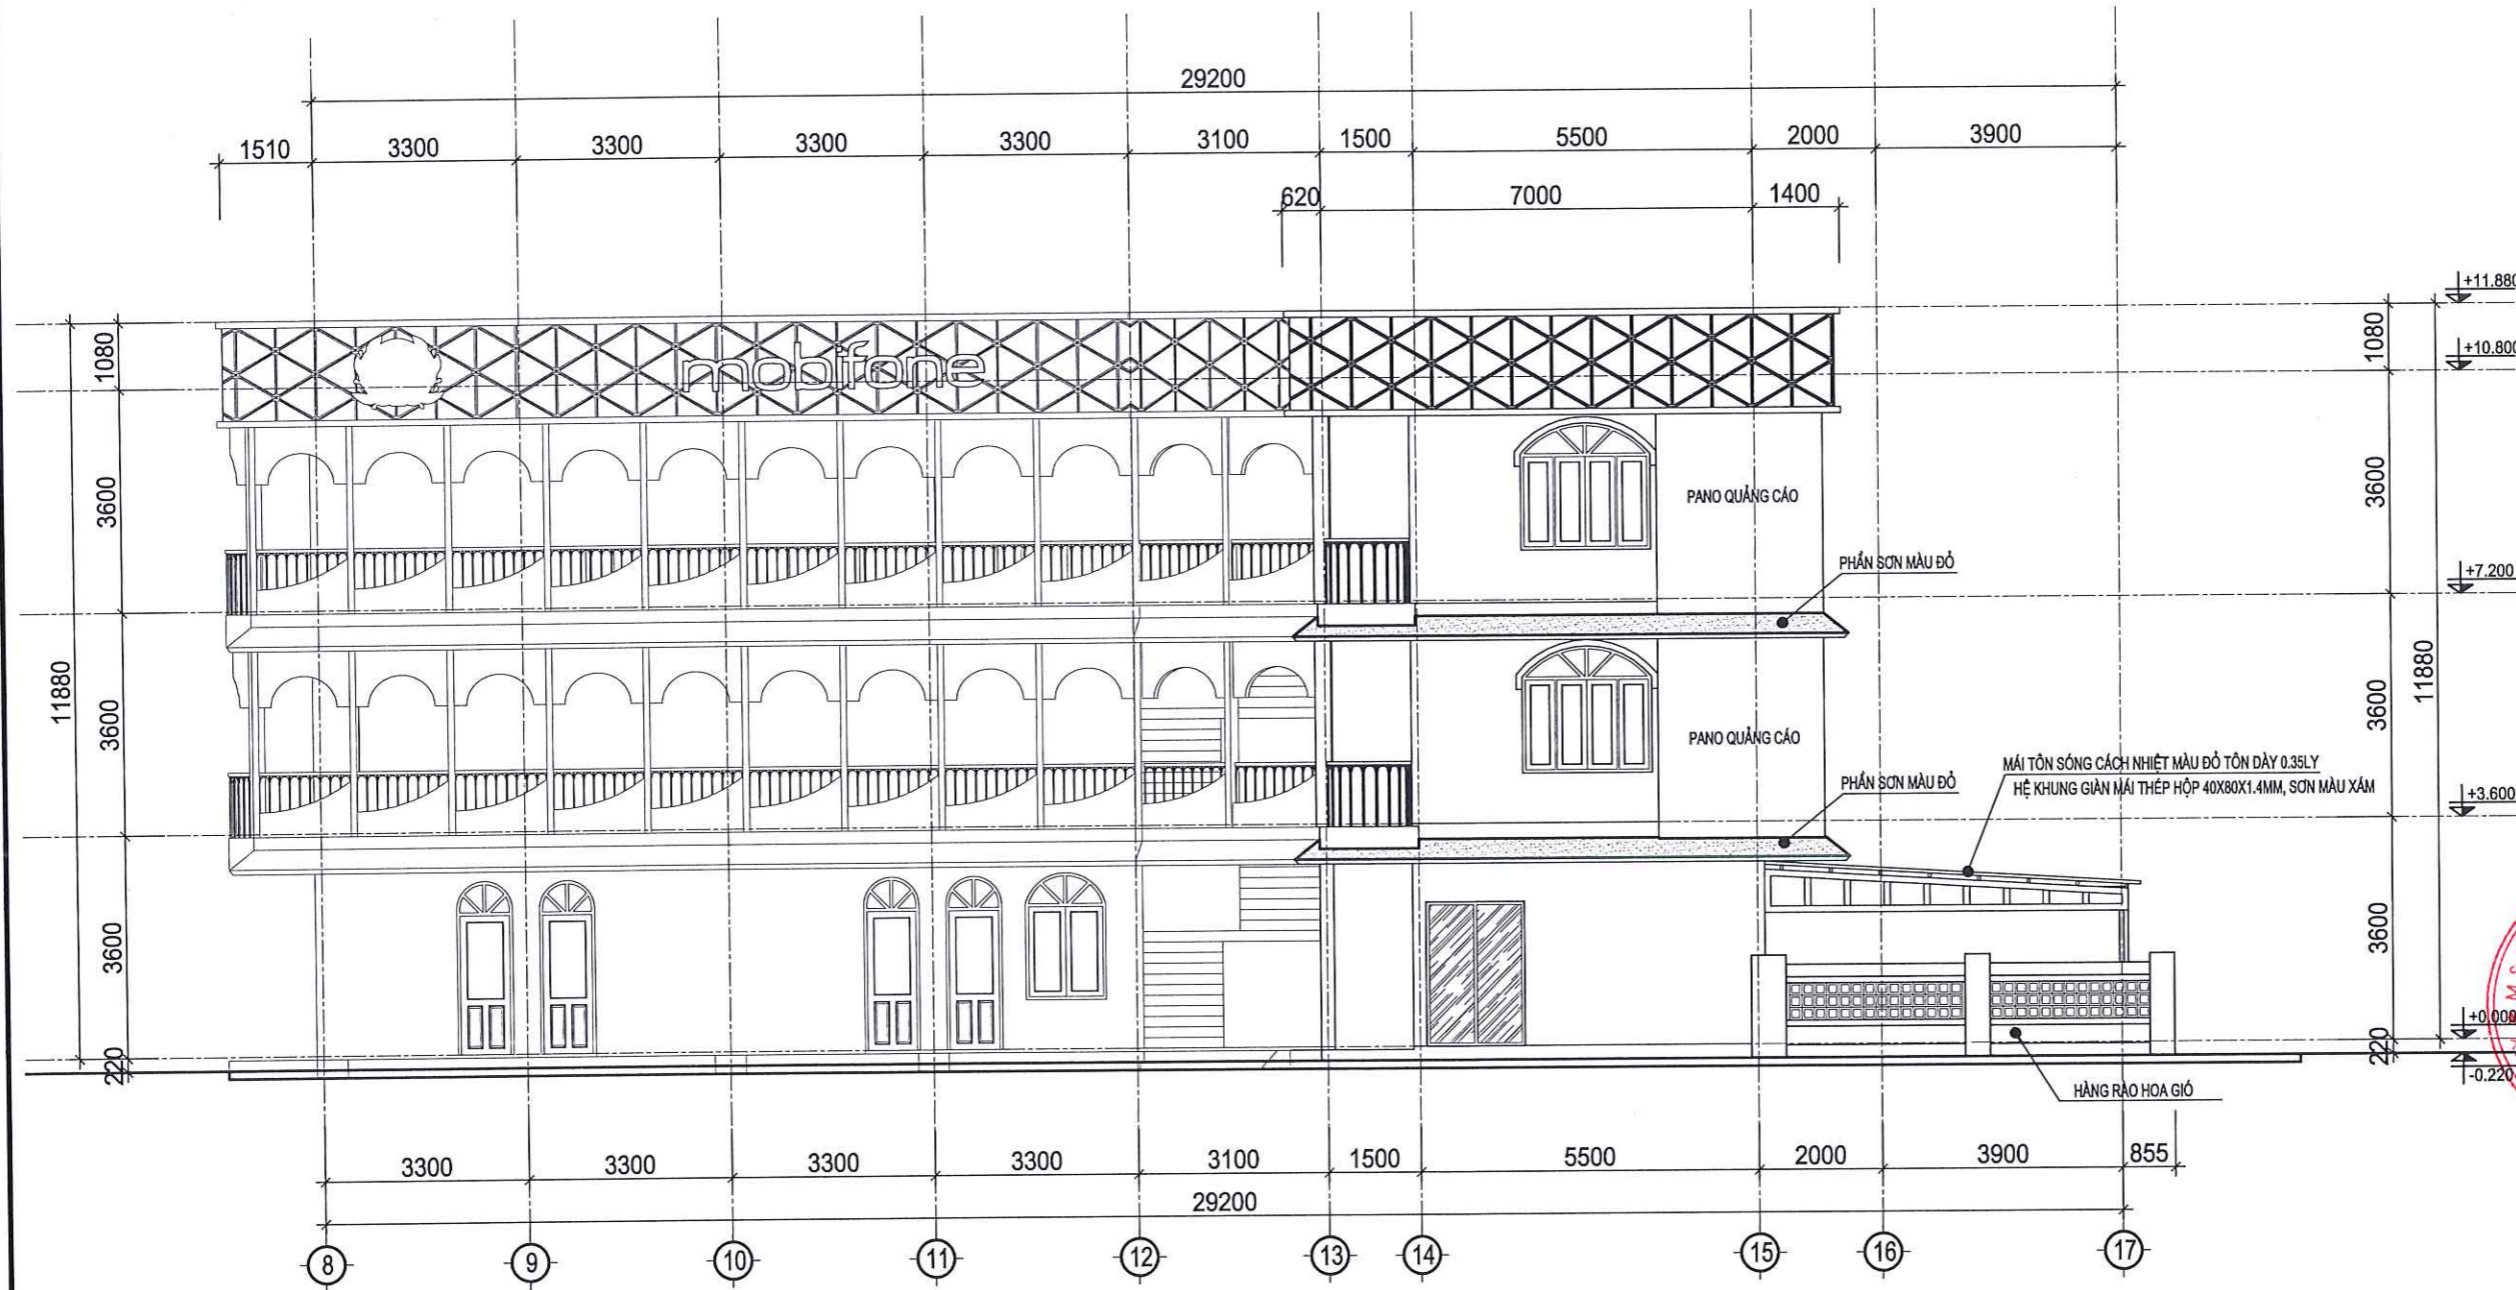

KTS: PHAN THÀNH ĐỨC

THIẾT KẾ:
 KTS: HÀ CÔNG THÀNH

KIỂM:
 KTS: MAI HÙNG CƯỜNG

TÊN BẢN VẼ:
MẶT BẰNG MÁI HIỆN TRẠNG VÀ VỊ TRÍ ỐP ALUMIUM TRANG TRÍ

SỐ HIỆU BẢN VẼ: **KT-08**

GIẢI ĐOẠN: T.K.K.T.T.C

PHÁT HÀNH: 2026