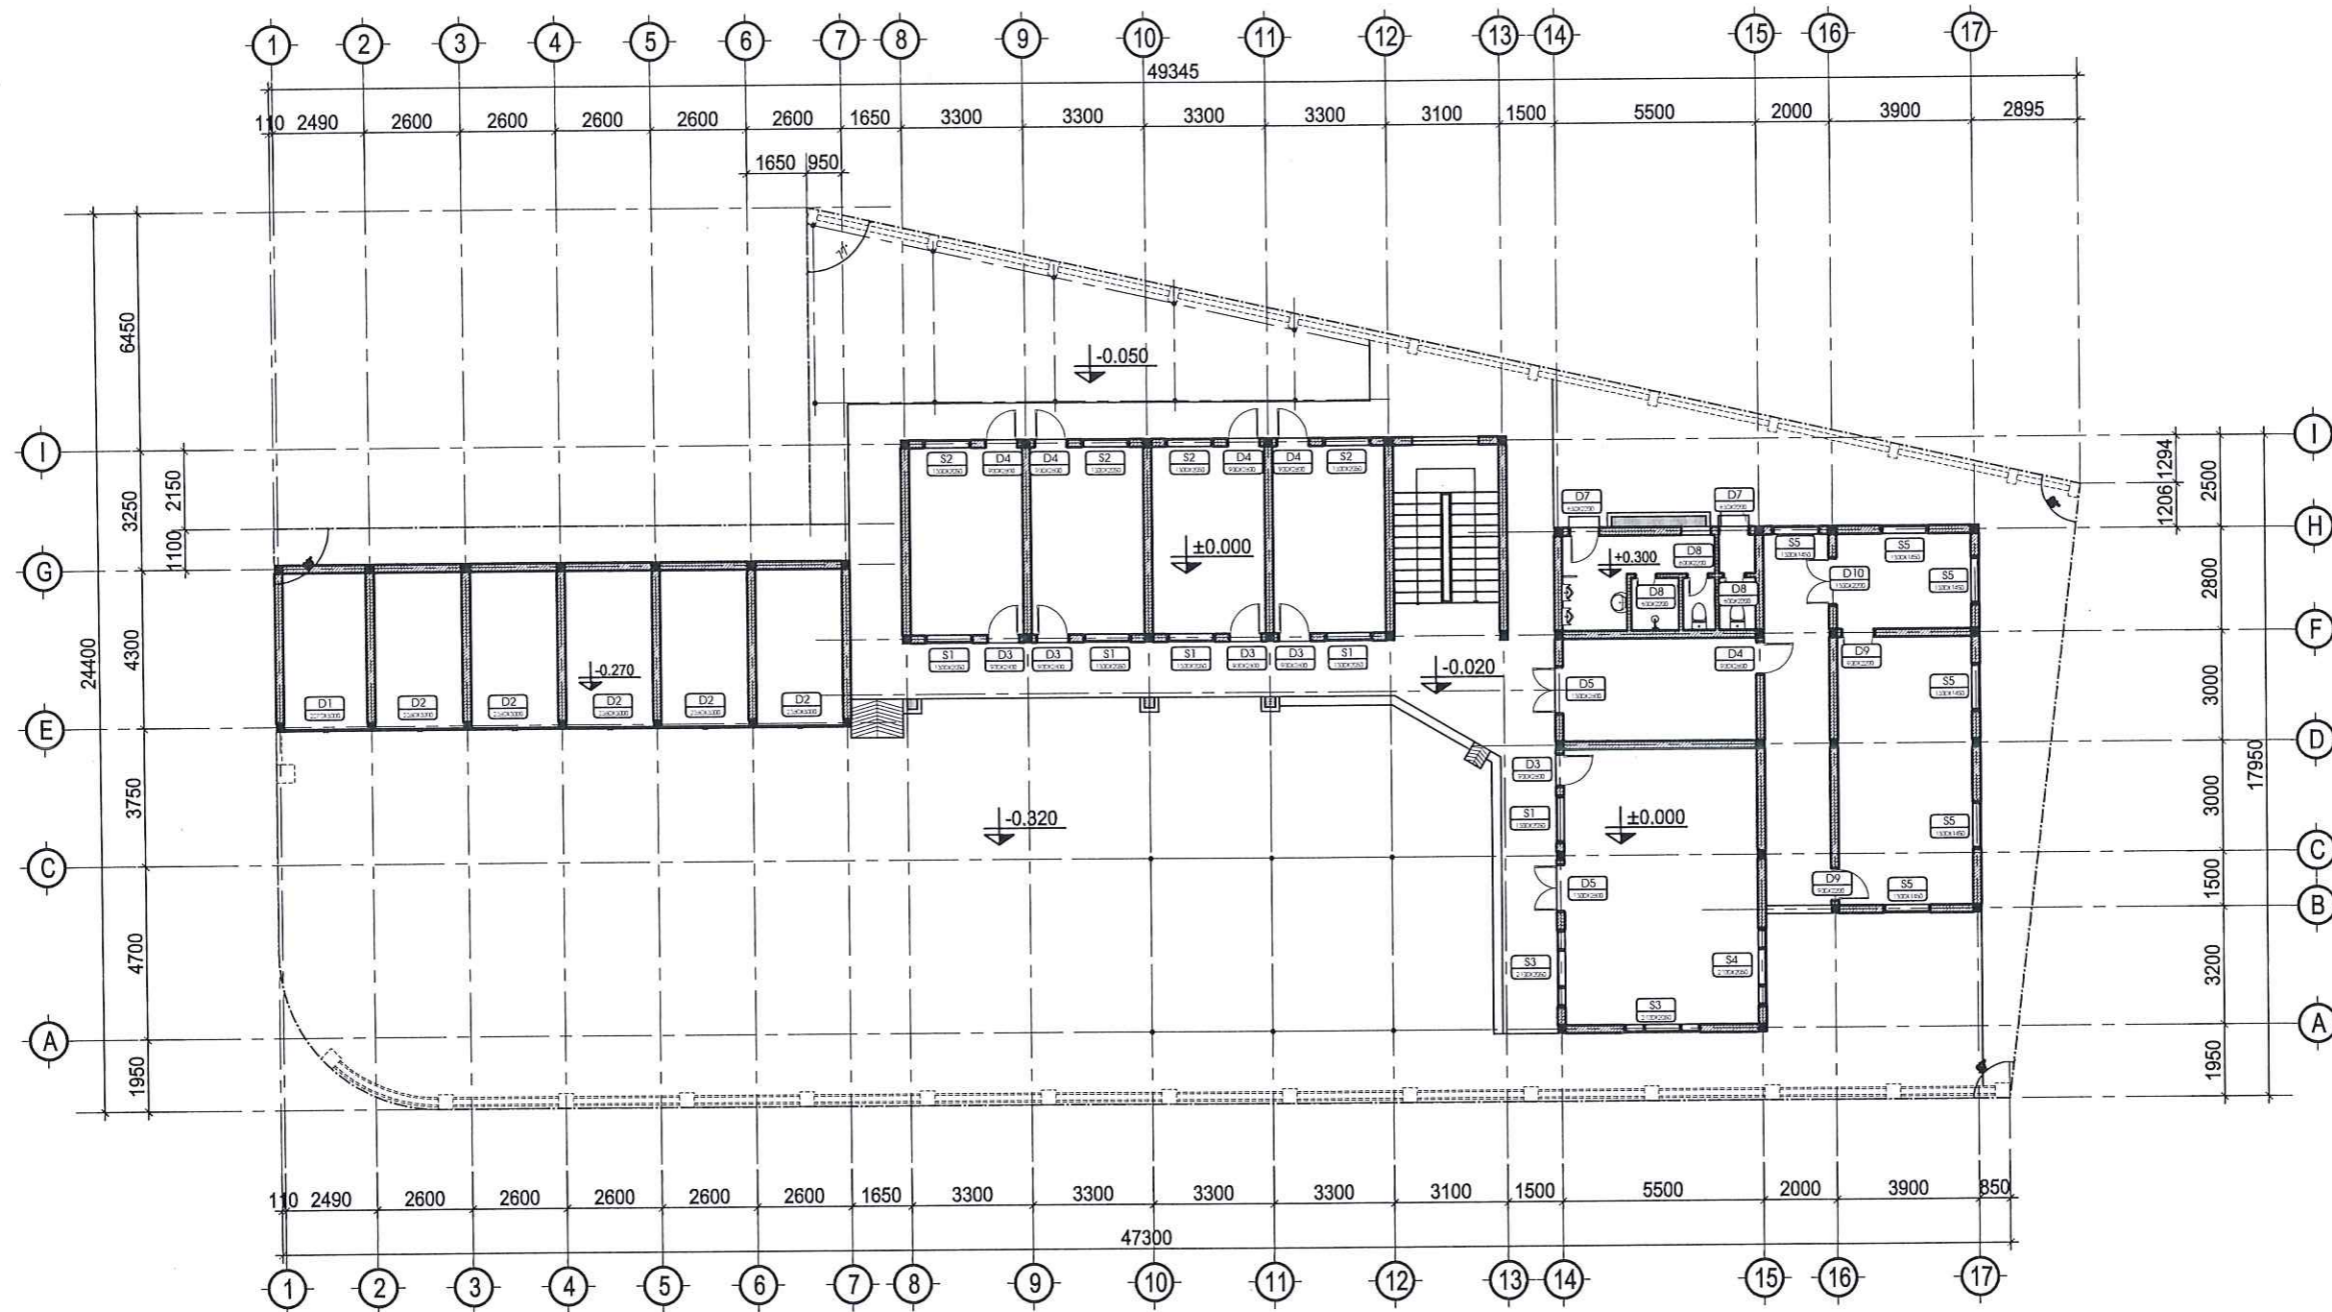

SỐ HIỆU BẢN VẼ **HT-01**

GIAI ĐOẠN: T.K.K.T.T.C

PHÁT HÀNH: 2026

MẶT BẰNG HIỆN TRẠNG TẦNG 1_TL 1/200

GHI CHÚ

CHỦ ĐẦU TƯ:

MOBIFONE QUẢNG TRỊ
- CHI NHÁNH TỔNG CÔNG TY
VIỄN THÔNG MOBIFONE

PHƯƠNG ÁN: