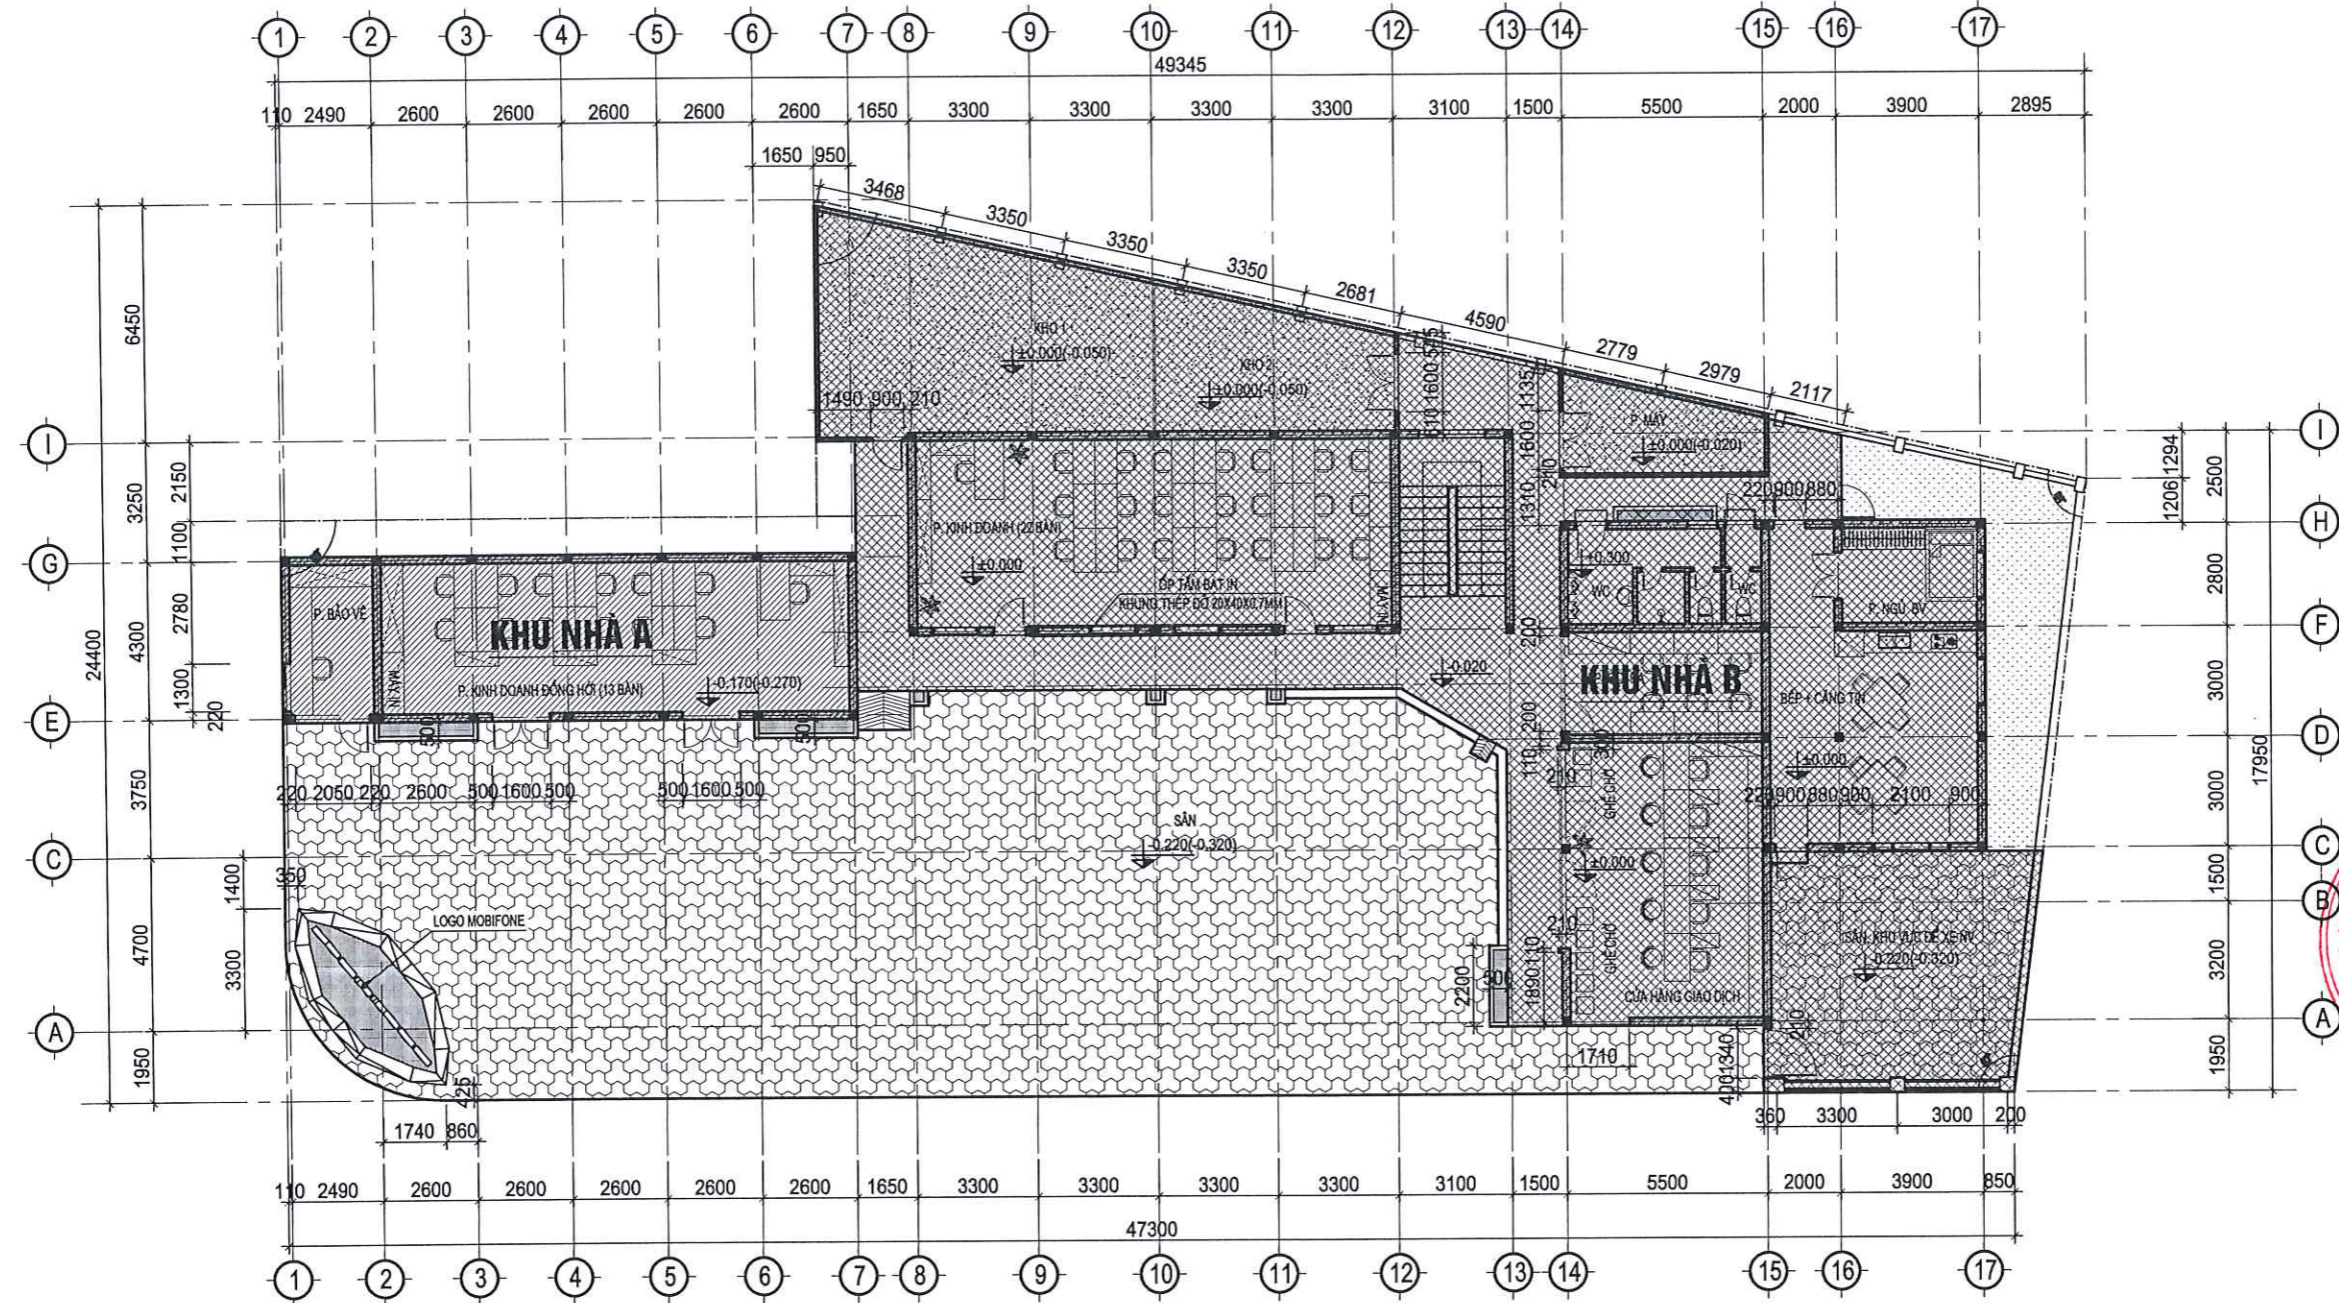

MẶT BẰNG TỔNG THỂ CẢI TẠO CÔNG TRÌNH_TL 1/200

GHI CHÚ:

COST HOÀN THIỆN
COST HIỆN TRẠNG
↓ -0.220(-0.320)

GHI CHÚ

CHỦ ĐẦU TƯ:

MOBIFONE QUẢNG TRỊ
- CHI NHÁNH TỔNG CÔNG TY
VIỄN THÔNG MOBIFONE

PHƯƠNG ÁN:

SỬA CHỮA VĂN PHÒNG LÀM VIỆC
MOBIFONE THUỘC BỘ CÔNG AN
TẠI TỈNH QUẢNG TRỊ

ĐỊA ĐIỂM:

90 TRẦN HUNG ĐẠO - ĐỒNG HỚI - QUẢNG TRỊ

ĐƠN VỊ TƯ VẤN THIẾT KẾ:

CÔNG TY TNHH KIẾN TRÚC & NỘI THẤT CAO HÀ

Địa chỉ: xã Quảng Ninh - tỉnh Quảng Trị
ĐT: 095.215.251
Email: kientuccaoha@gmail.com

CÔNG TY TNHH KIẾN TRÚC & NỘI THẤT CAO HÀ
GIẢM ĐỐC
KTS/ CAO NGUYỄN NGỌC HÀ
CHỦ TRÌ KIẾN TRÚC:

KTS: PHAN THÀNH ĐỨC

THIẾT KẾ: KTS NGUYỄN VIỆT BẢO TRUNG

KTS: HÀ CÔNG THÀNH

KIỂM:

KTS: MAI HÙNG CƯỜNG

TÊN BẢN VẼ:

MẶT BẰNG TỔNG THỂ CẢI TẠO CÔNG TRÌNH

SỐ HIỆU BẢN VẼ **CT-01**

GIẢI ĐOẠN: T.K.K.T.T.C

PHÁT HÀNH: 2026