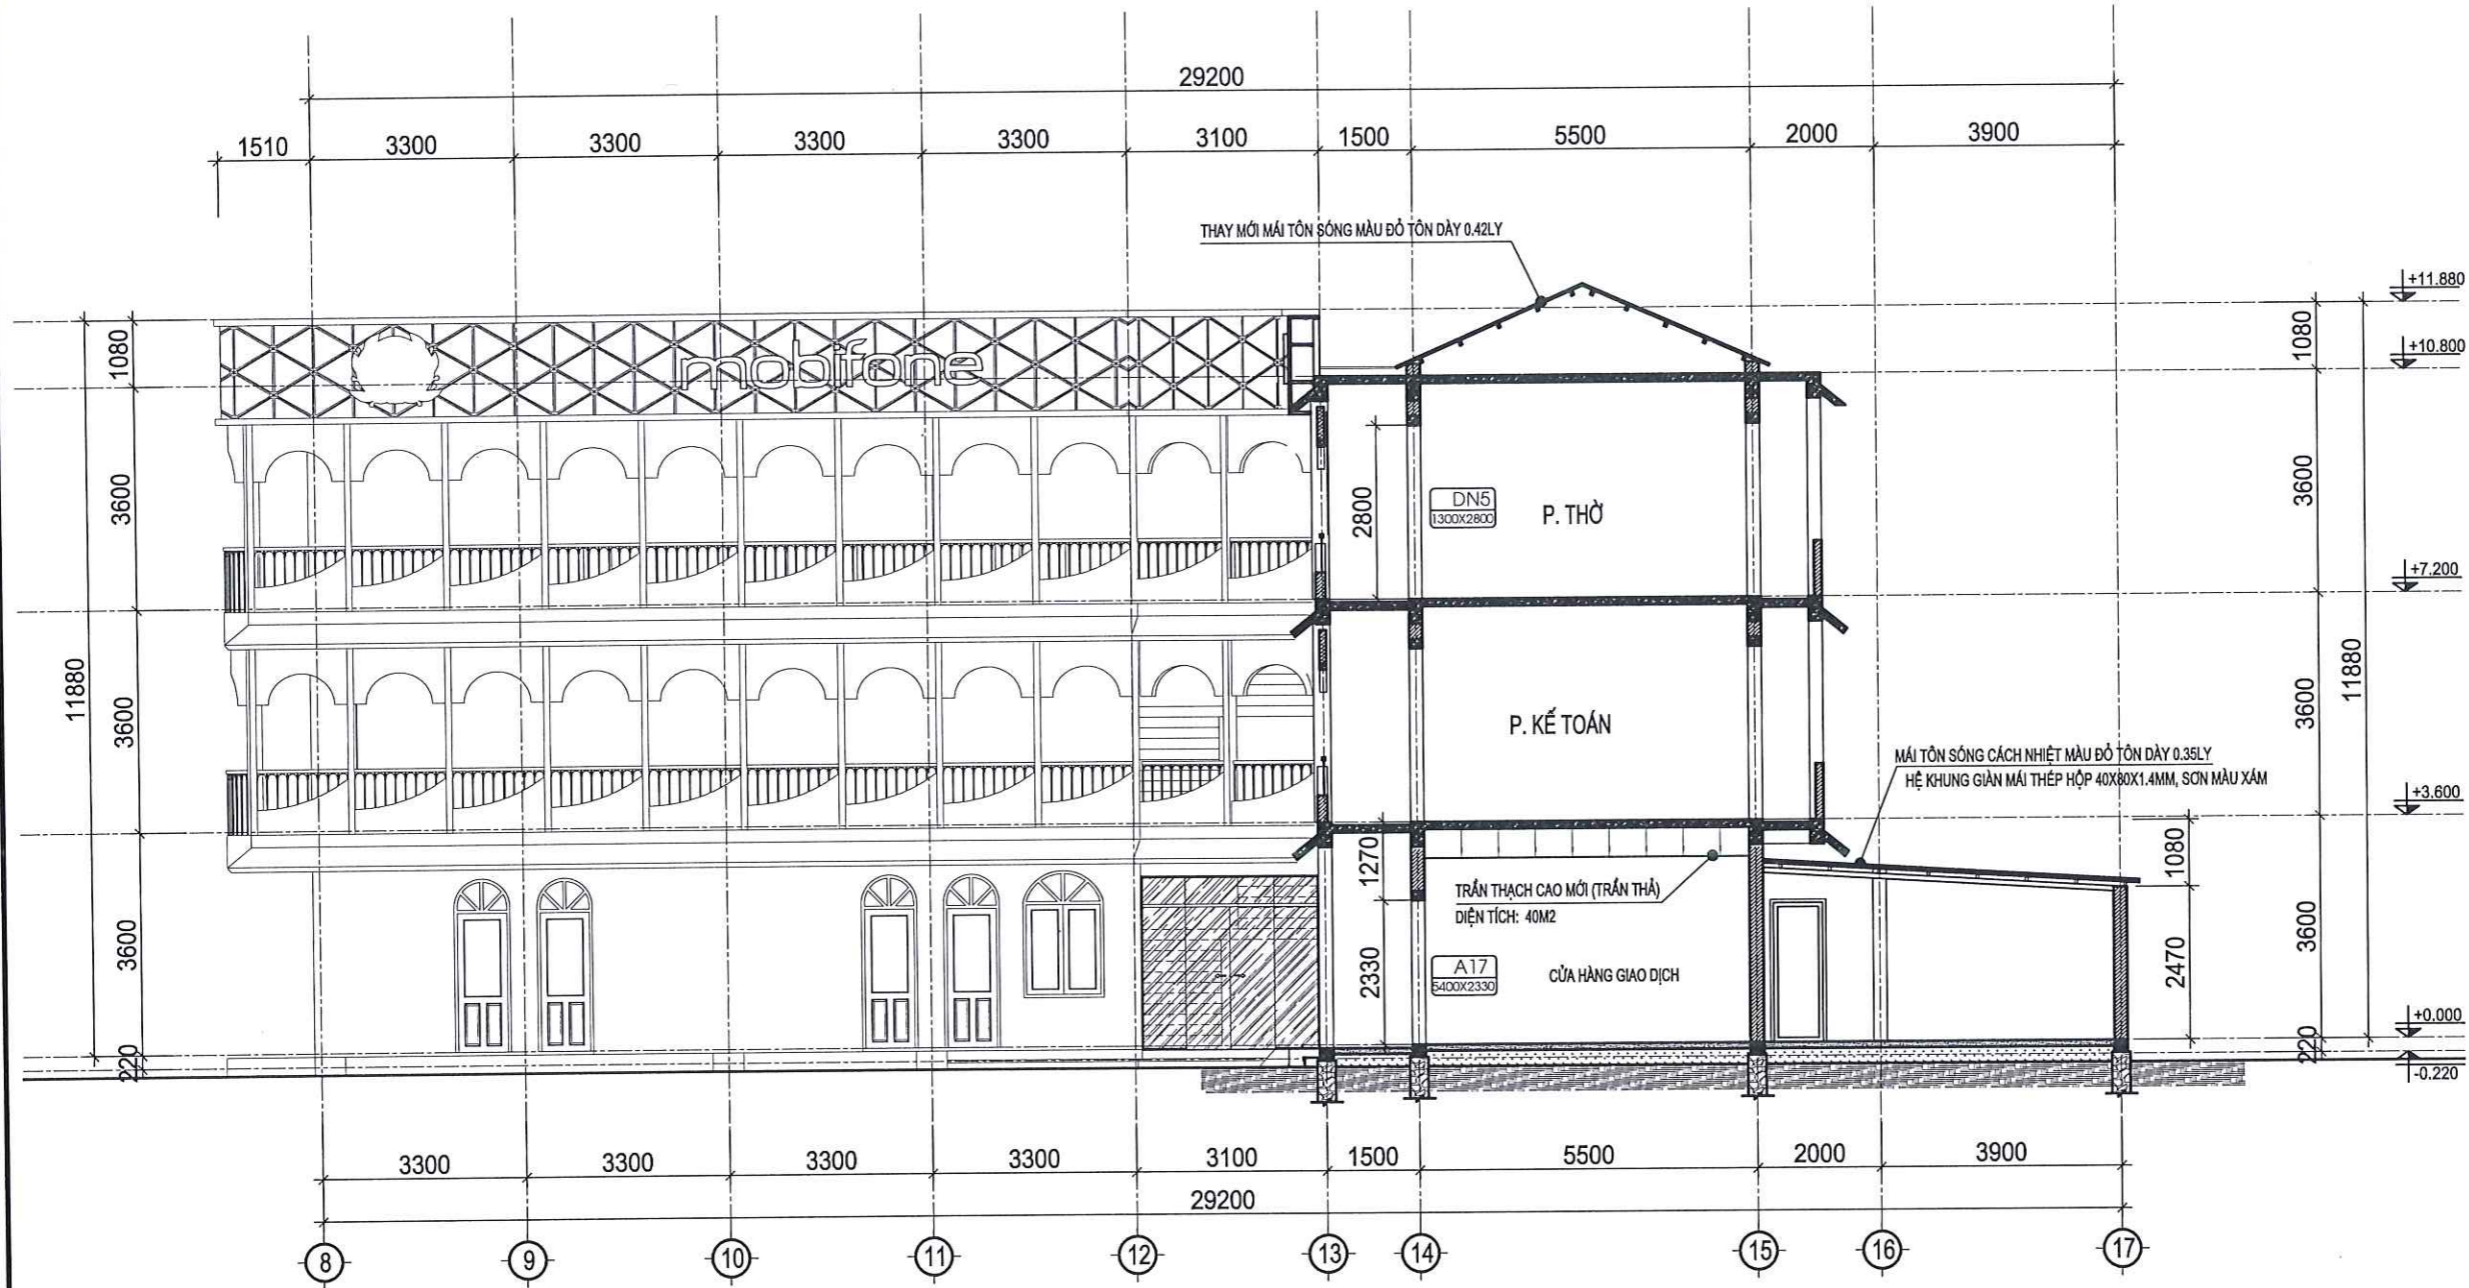

PHÁT HÀNH: 2026

MẶT CẮT 2-2 TL 1/100

GHI CHÚ

CHỦ ĐẦU TƯ:

MOBIFONE QUẢNG TRỊ
- CHI NHÁNH TỔNG CÔNG TY
VIỄN THÔNG MOBIFONE

PHƯƠNG ÁN:

SỬA CHỮA VĂN PHÒNG LÀM VIỆC
MOBIFONE THUỘC BỘ CÔNG AN
TẠI TỈNH QUẢNG TRỊ

ĐỊA ĐIỂM: