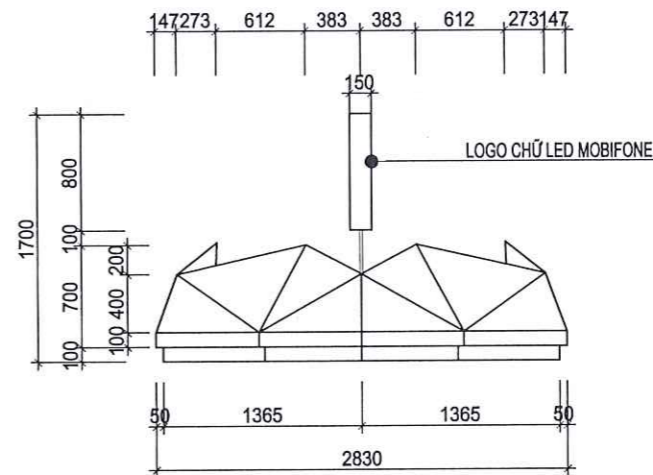

TÊN BẢN VẼ:

CHI TIẾT CỬA

SỐ HIỆU BẢN VẼ

CT-01

GIAI ĐOẠN: T.K.K.T.T.C

PHÁT HÀNH: 2026

MẶT BẰNG BÓN HOA, LOGO MOBIFONE TL: 1/100

MẶT ĐỨNG BÊN BÓN HOA, LOGO MOBIFONE TL: 1/100