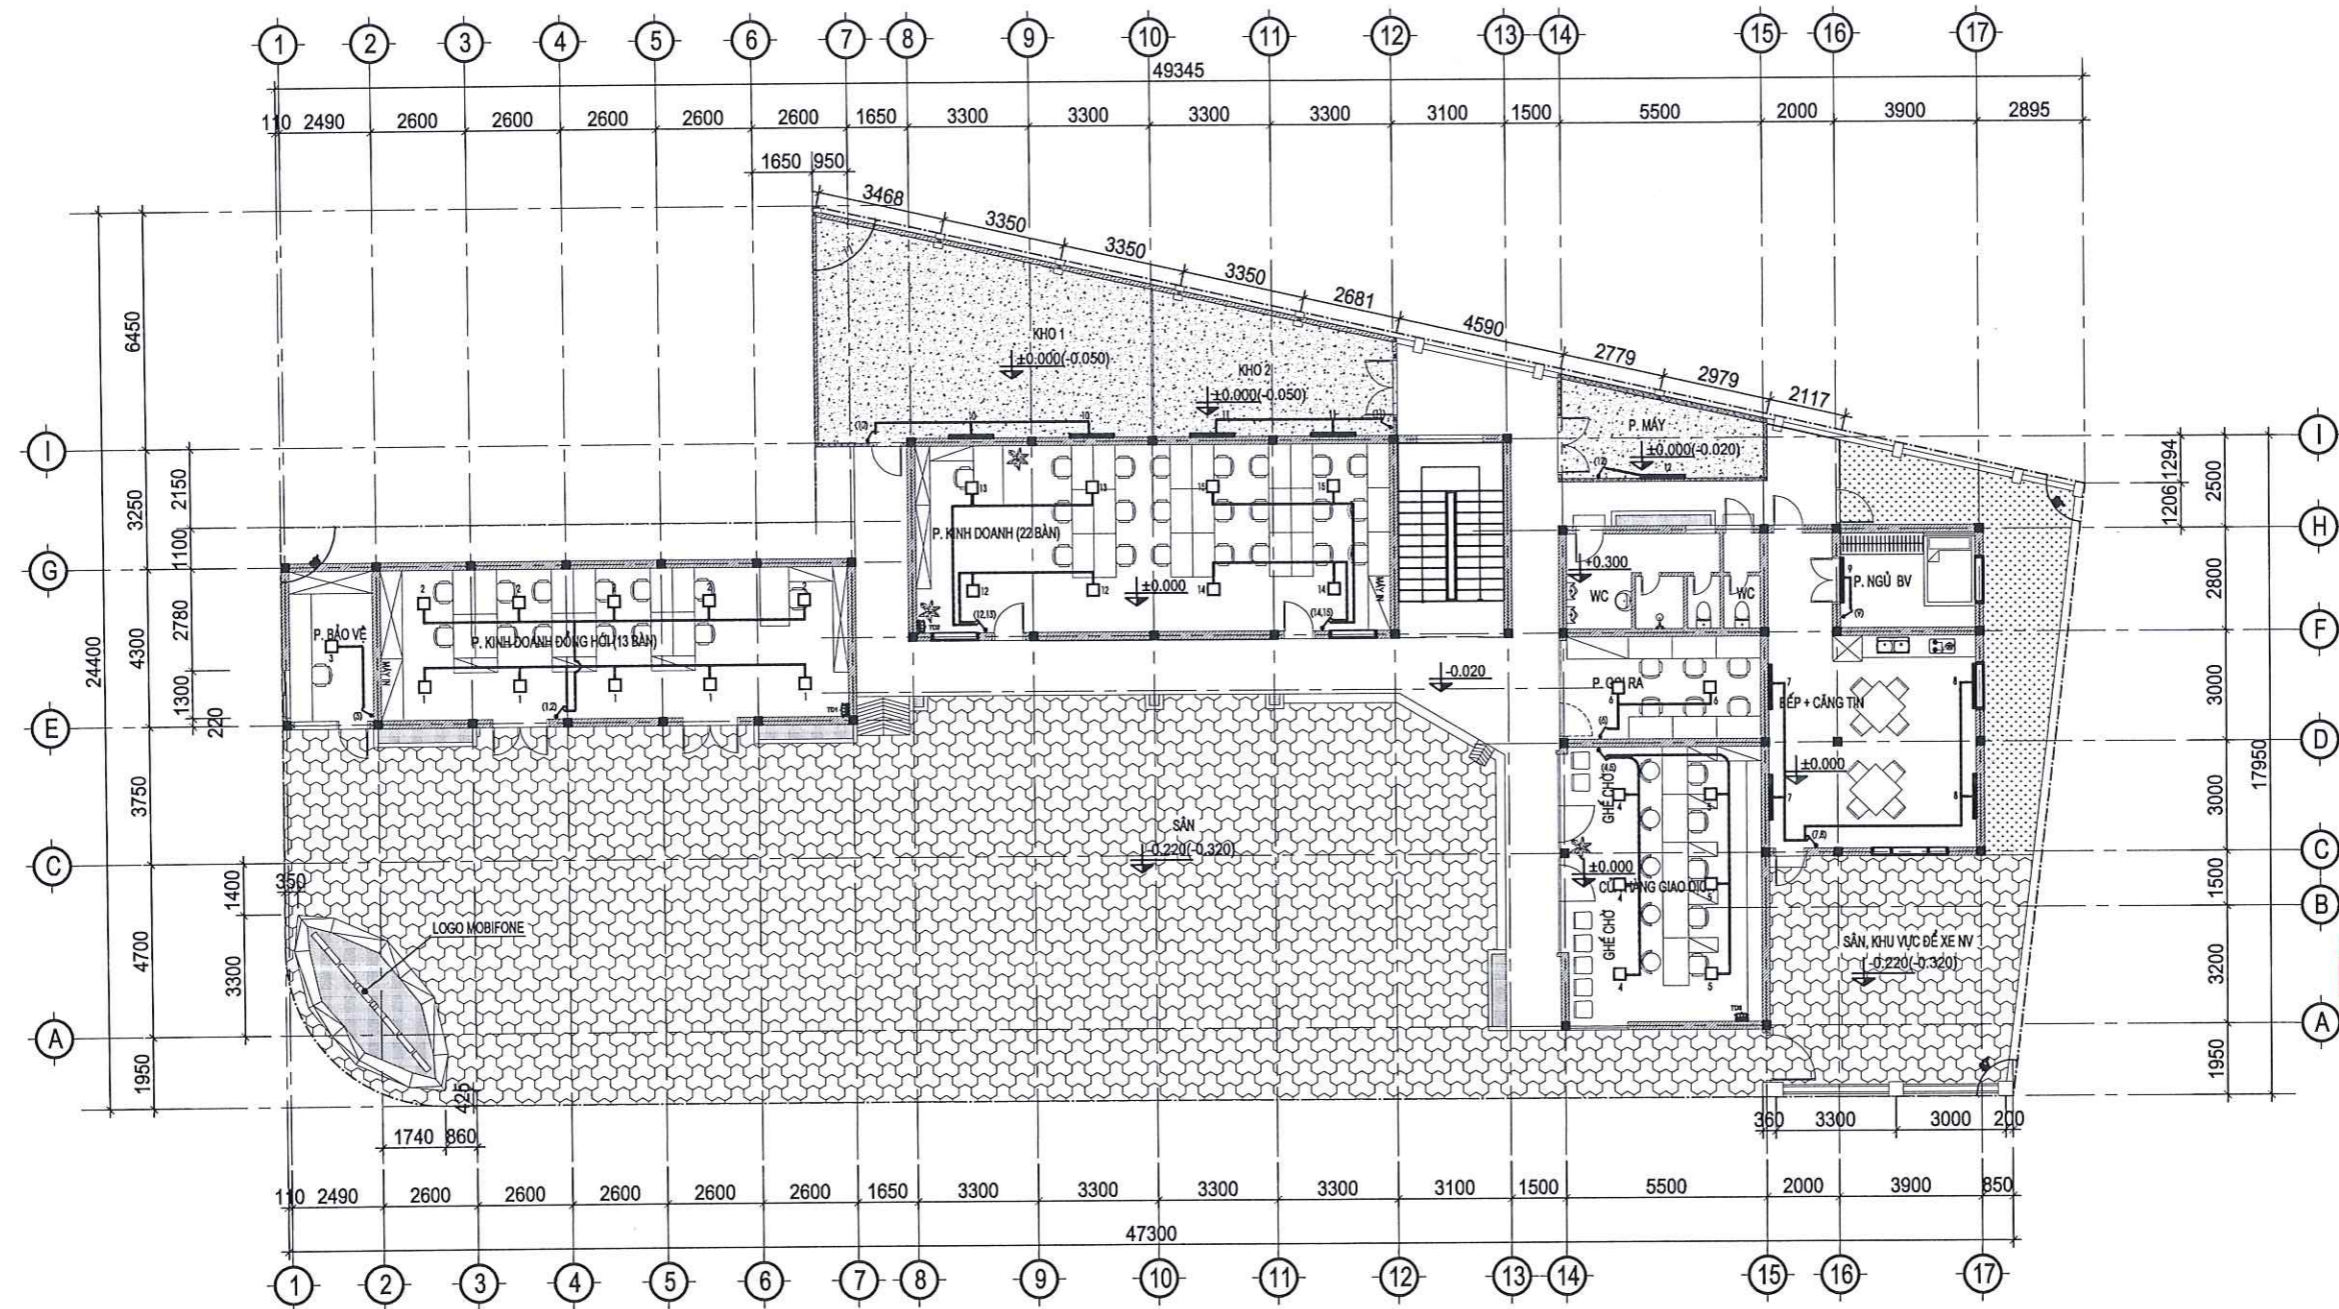

C.IX. PHẦN CHIẾU SÁNG

MẶT BẰNG CHIẾU SÁNG TẦNG 1 TL 1/200

GHI CHÚ:

	ĐÈN LED VUÔNG 400X400 ỐP TRẦN	19 CÁI
	ĐÈN HUỖNH QUANG 1,2M	10 CÁI
	CÔNG TẮC ĐƠN	6 CÁI
	CÔNG TẮC ĐÔI	5 CÁI
	DÂY ĐIỆN 1.52.5/4/6	140M

*LƯU Ý: PHÒNG NÀO KHÔNG BỐ TRÍ ĐÈN LÀ PHÒNG ĐÓ TẬN DỤNG LẠI ĐÈN HIỆN TRẠNG