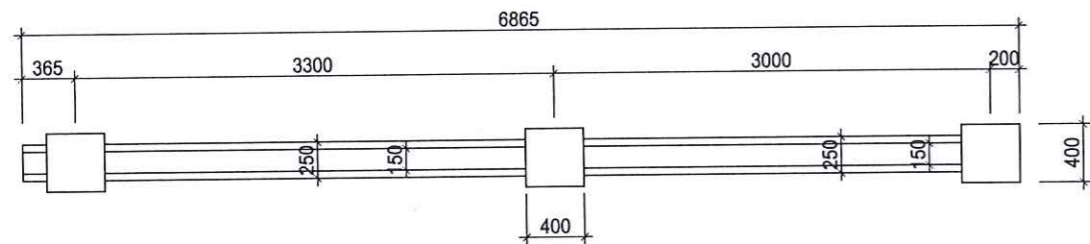

MẶT BẰNG HIỆN TRẠNG HÀNG RÀO HR1 TL: 1/100