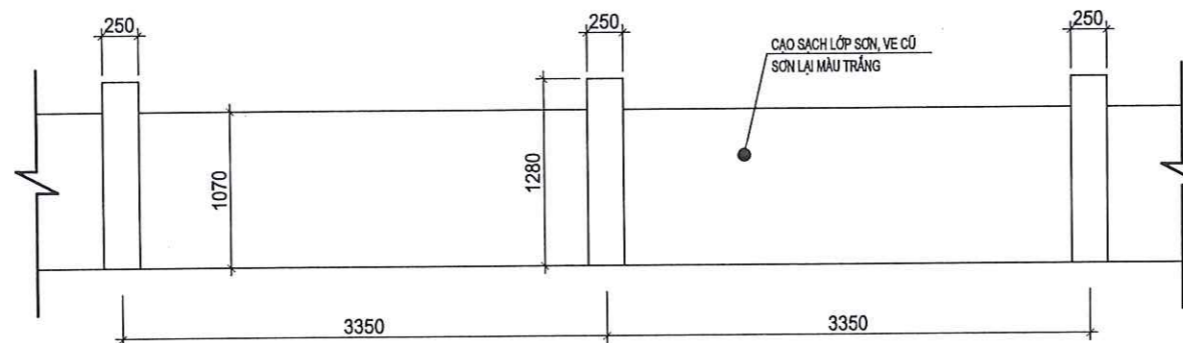

MẶT ĐỨNG HIỆN TRẠNG HÀNG RÀO HR2 TL: 1/100

GHI CHÚ

CHỦ ĐẦU TƯ:

MOBIFONE QUẢNG TRỊ
- CHI NHÁNH TỔNG CÔNG TY
VIỄN THÔNG MOBIFONE

PHƯƠNG ÁN:

SỬA CHỮA VĂN PHÒNG LÀM VIỆC
MOBIFONE THUỘC BỘ CÔNG AN
TẠI TỈNH QUẢNG TRỊ

ĐỊA ĐIỂM:

90 TRẦN HƯNG ĐẠO - ĐỒNG HỚI - QUẢNG TRỊ

ĐƠN VỊ TƯ VẤN THIẾT KẾ:

CÔNG TY TNHH KIẾN TRÚC & NỘI THẤT

CAO HÀ

Địa chỉ: Xã Quảng Ninh - Tỉnh Quảng Trị

ĐT: 0905.218.251

Email: kientruccaoha@gmail.com

CÔNG TY TNHH KIẾN TRÚC & NỘI THẤT CAO HÀ

GIÁM ĐỐC

KTS. CAO NGUYỄN NGỌC HÀ

CHỦ TRÌ KIẾN TRÚC:

KTS. PHAN THÀNH ĐỨC

THIẾT KẾ:

KTS. NGUYỄN VIỆT BẢO TRUNG

KTS. HÀ CÔNG THÀNH

KIỂM:

KTS. MAI HÙNG CƯỜNG

TÊN BẢN VẼ:

CHI TIẾT CỬA

SỐ HIỆU BẢN VẼ

CT-01

GIAI ĐOẠN: T.K.K.T.T.C

PHÁT HÀNH: 2026