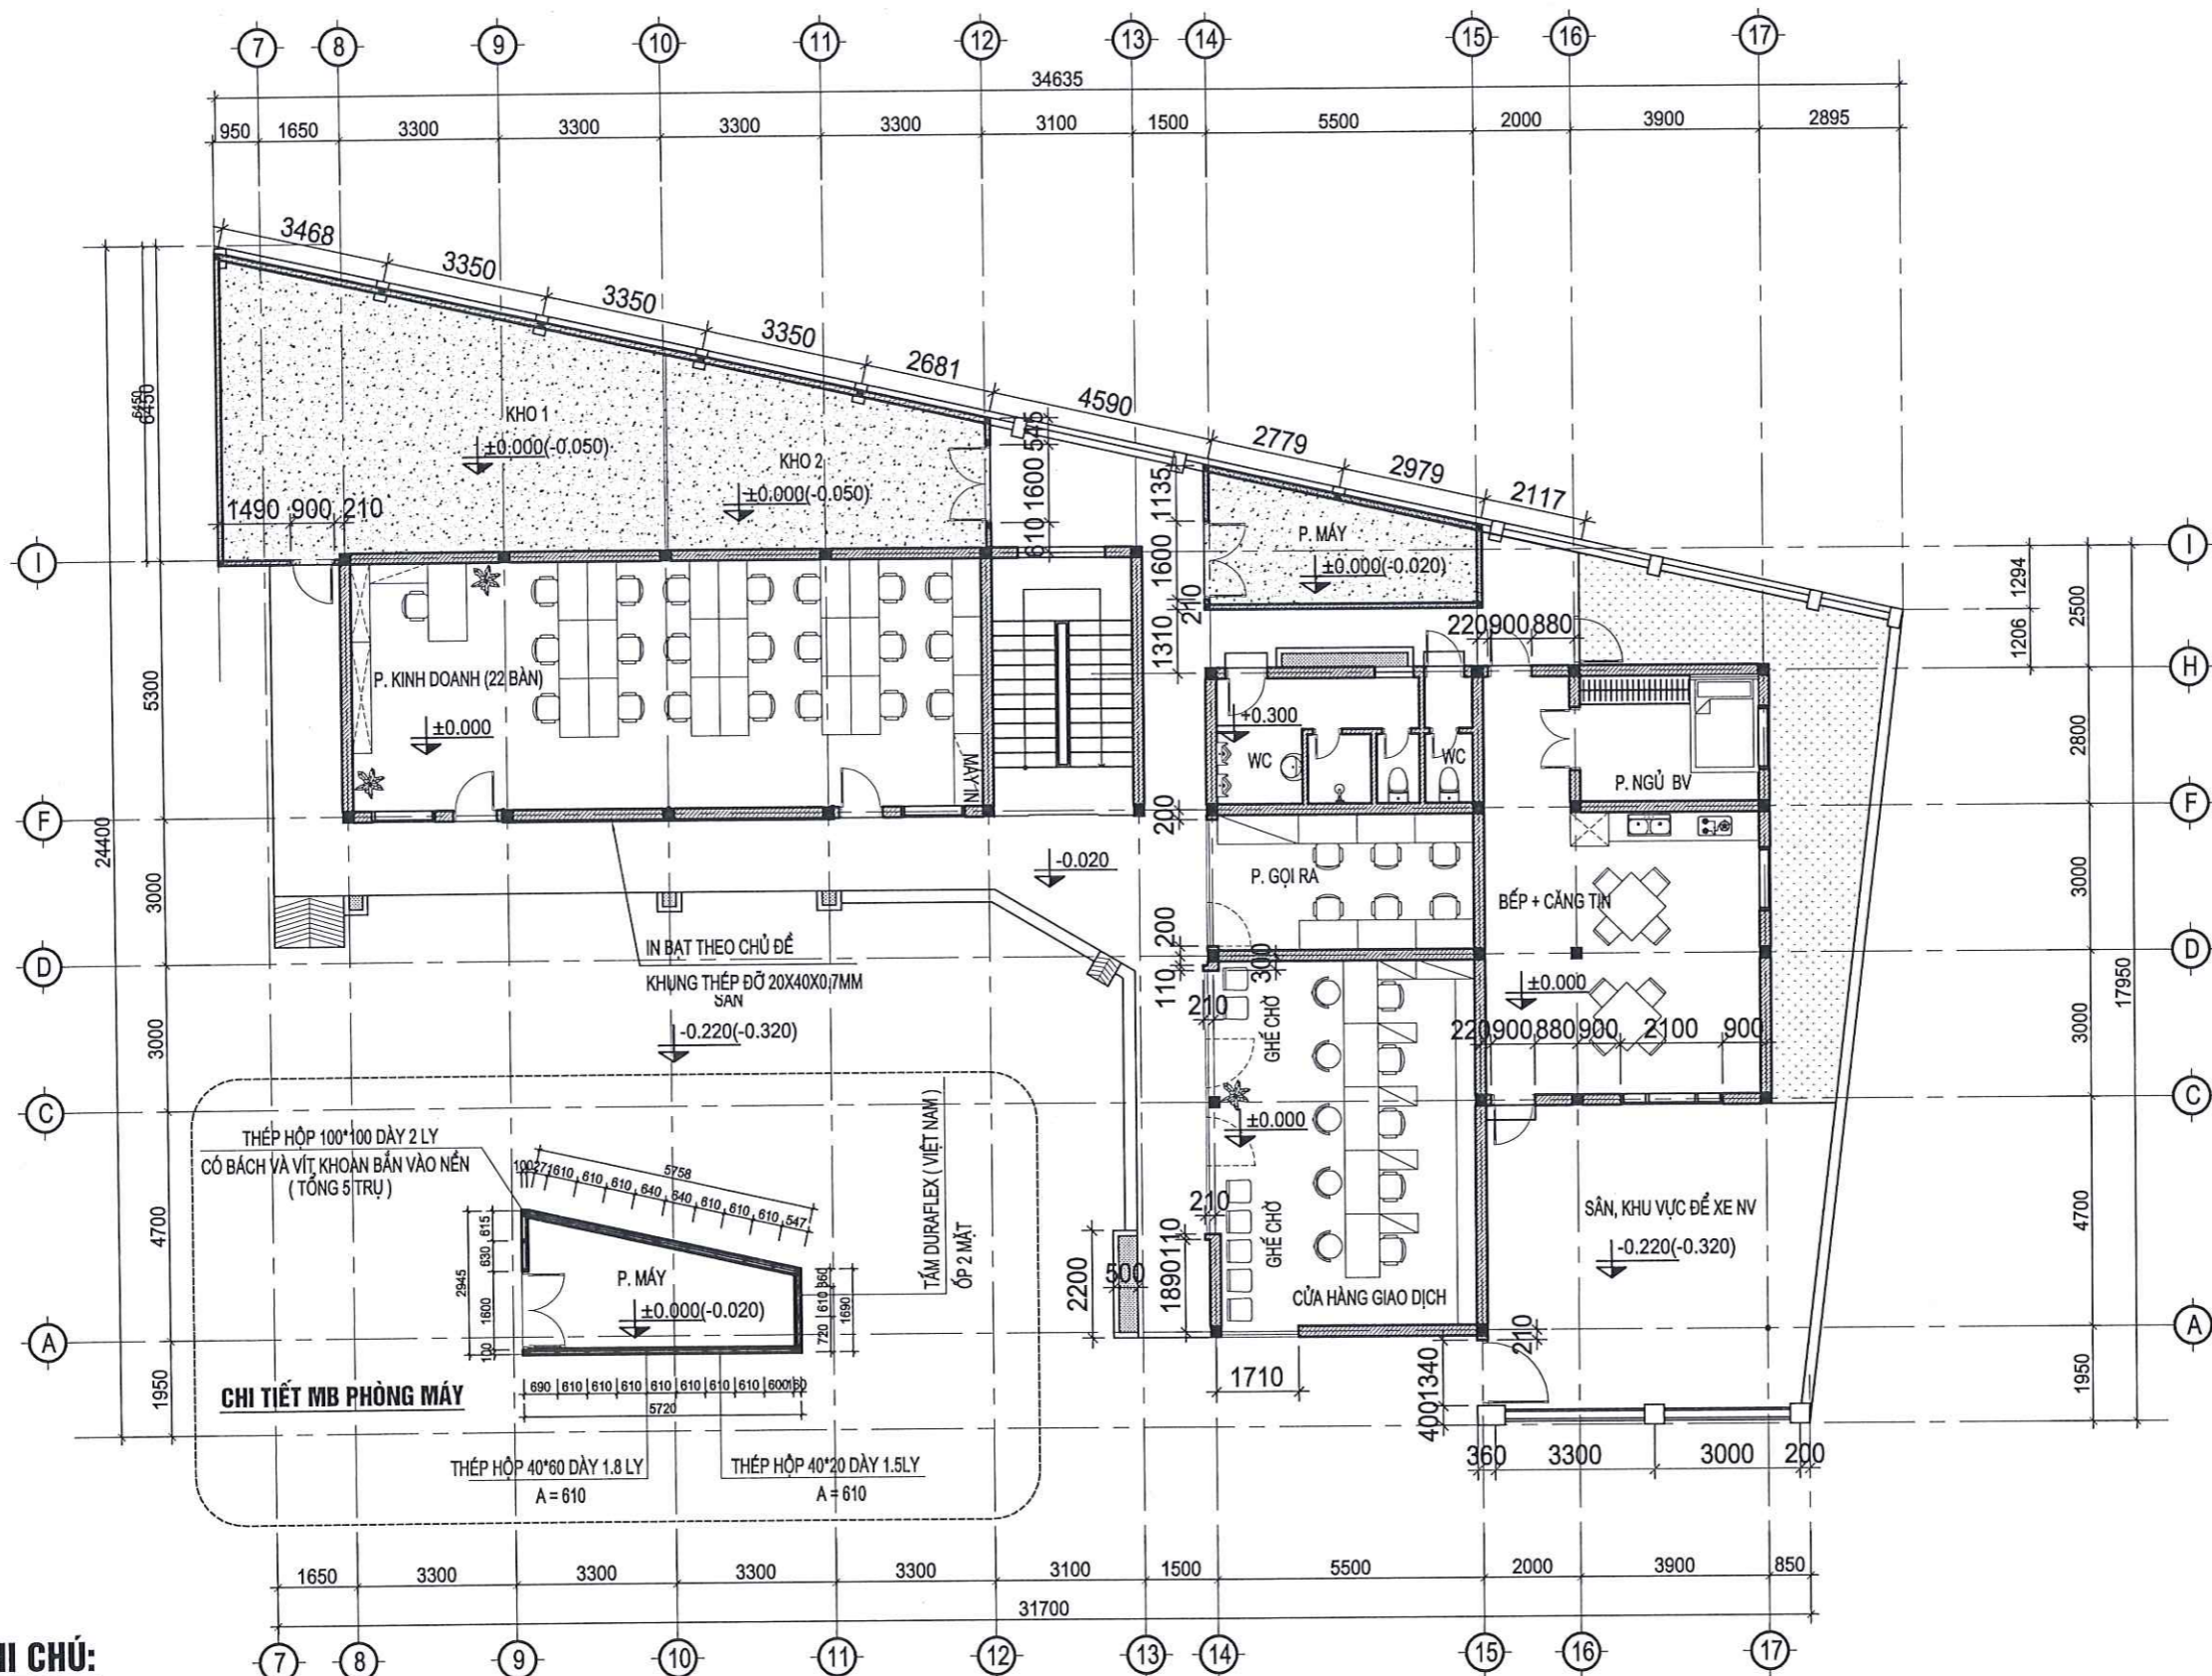

TÊN BẢN VẼ:

CHI TIẾT MẶT DUNG ALUMIUM

SỐ HIỆU BẢN VẼ

KT-04

GIẢI ĐOẠN: T.K.K.T.T.C

PHÁT HÀNH: 2026

C.III. PHẦN KIẾN TRÚC CHI TIẾT KHU NHÀ B

GHI CHÚ: