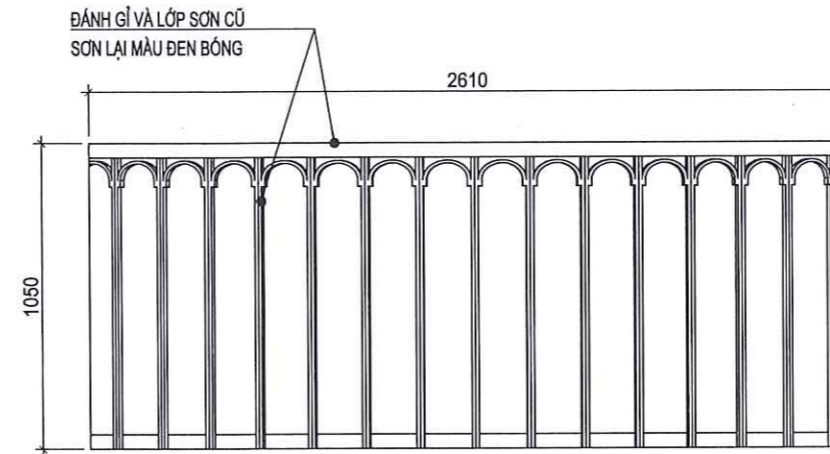

CT BÓN HOA, LOGO MOBIFONE

SỐ HIỆU BẢN VẼ **CT-02**

GIẢI ĐOẠN: T.K.K.T.T.C

PHÁT HÀNH: 2026

CHI TIẾT LAN CAN BAN CÔNG (SL: 32 BỘ)

CHI TIẾT LAN CAN BAN CÔNG (SL: 4 BỘ)

CHI TIẾT LAN CAN BAN CÔNG (SL: 2 BỘ)

CHI TIẾT LAN CAN CẦU THANG ĐIỂN HÌNH (L: 22M)