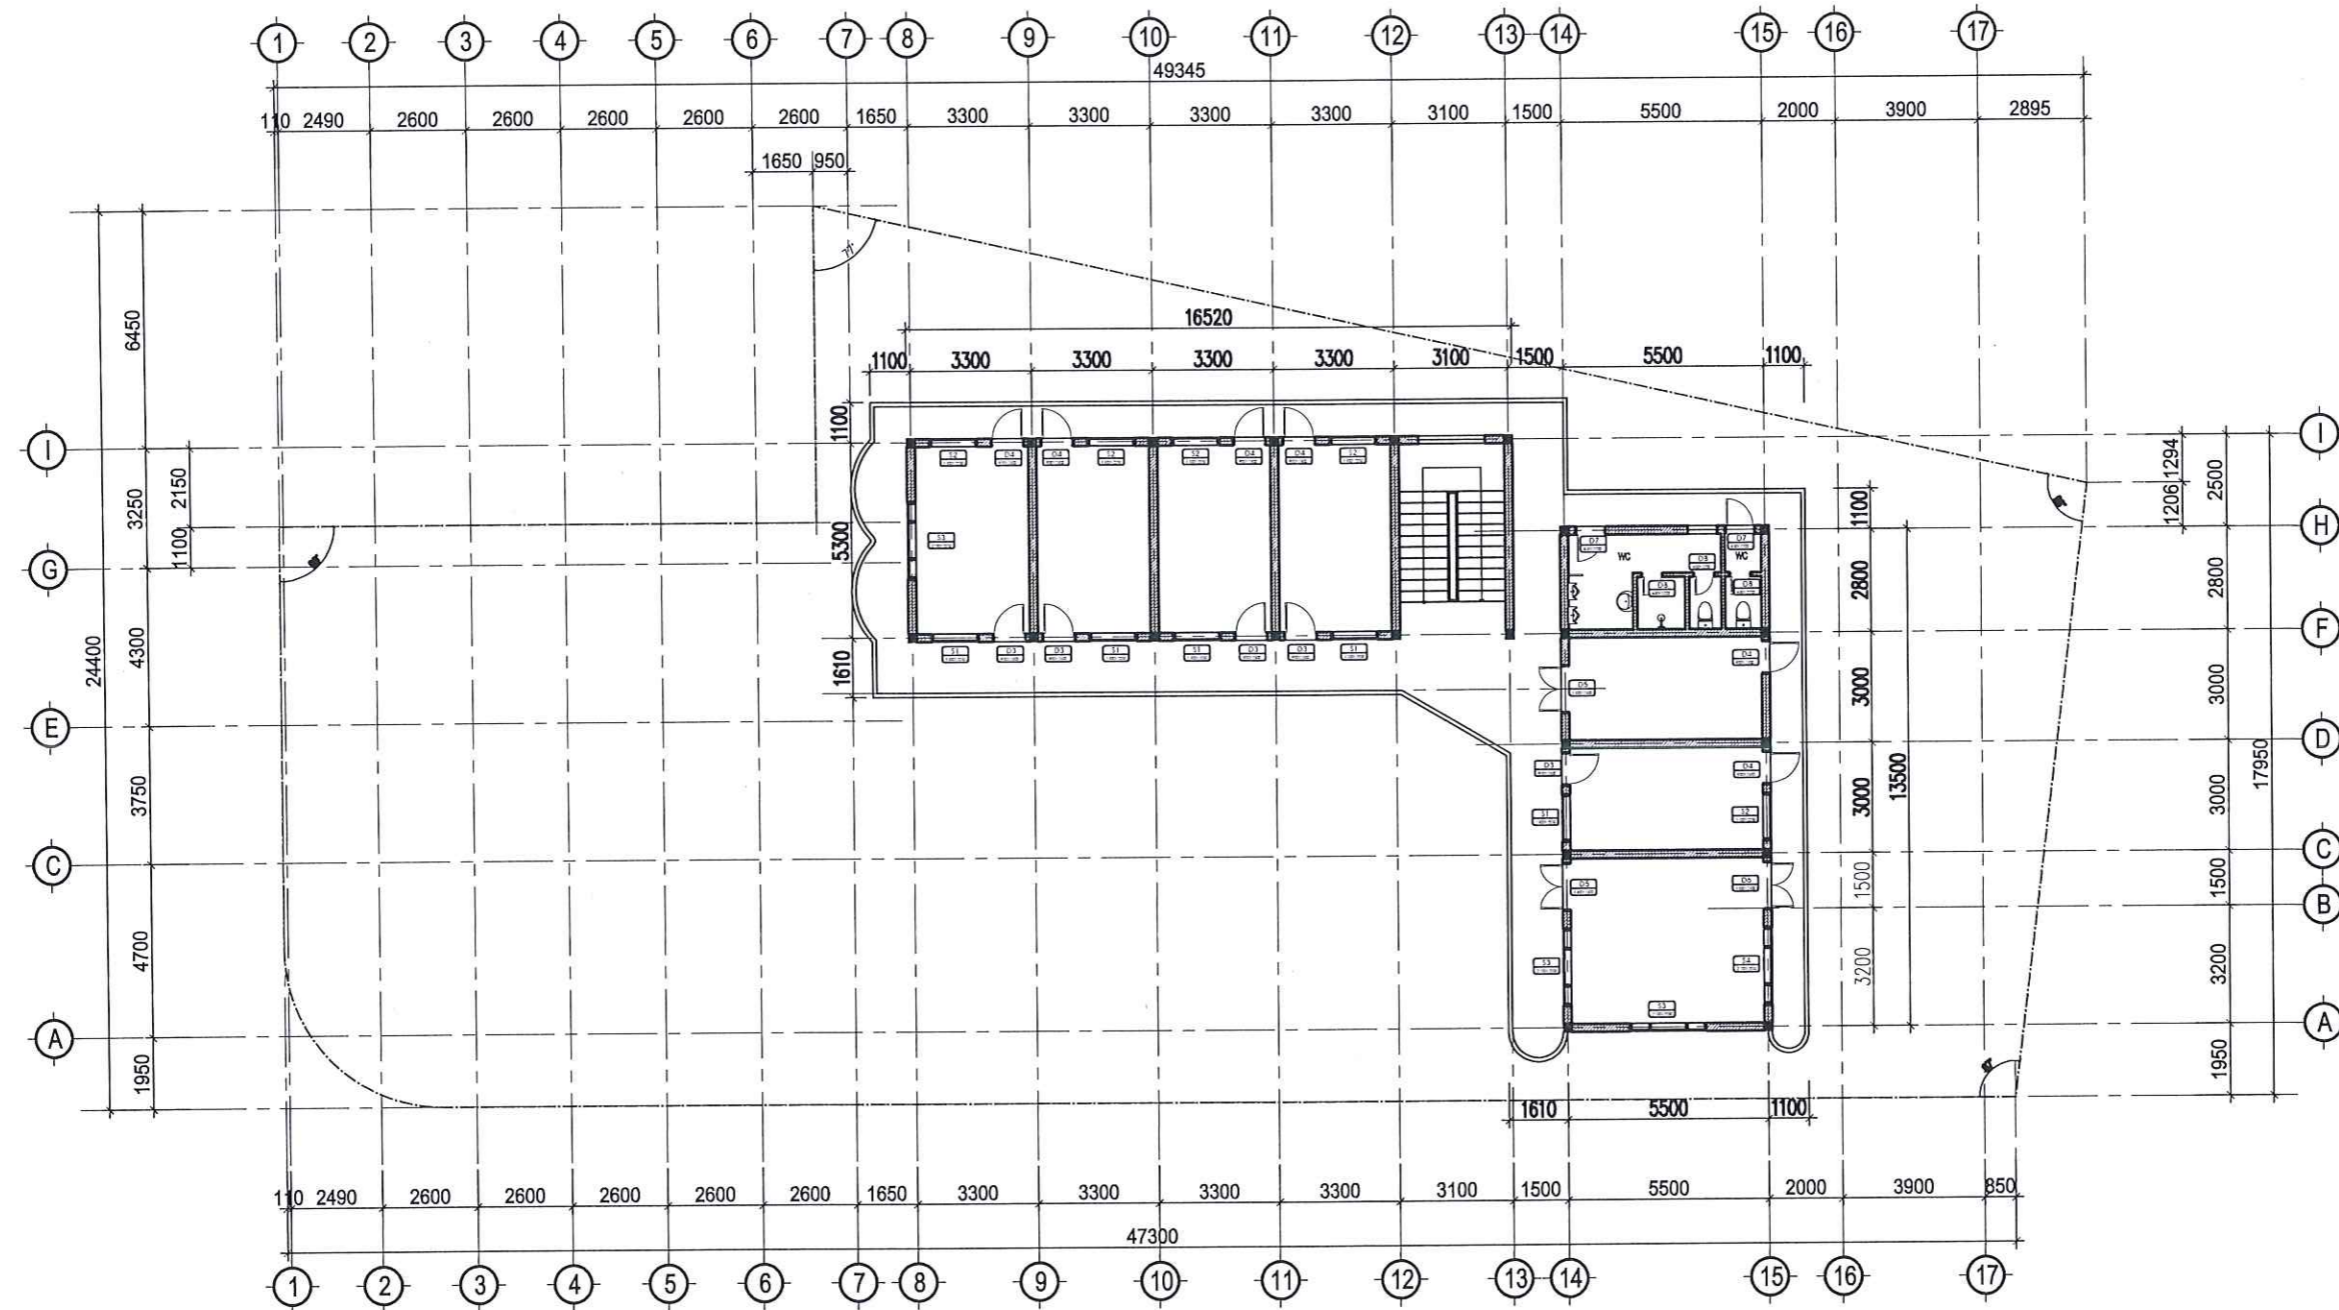

KTS: MAI HÙNG CƯỜNG

TÊN BẢN VẼ:

**MẶT BẰNG HIỆN TRẠNG
TẦNG 2**

SỐ HIỆU BẢN VẼ **HT-03**

GIAI ĐOẠN: T.K.K.T.T.C

PHÁT HÀNH: 2026

MẶT BẰNG HIỆN TRẠNG TẦNG 3_TL 1/200

GHI CHÚ