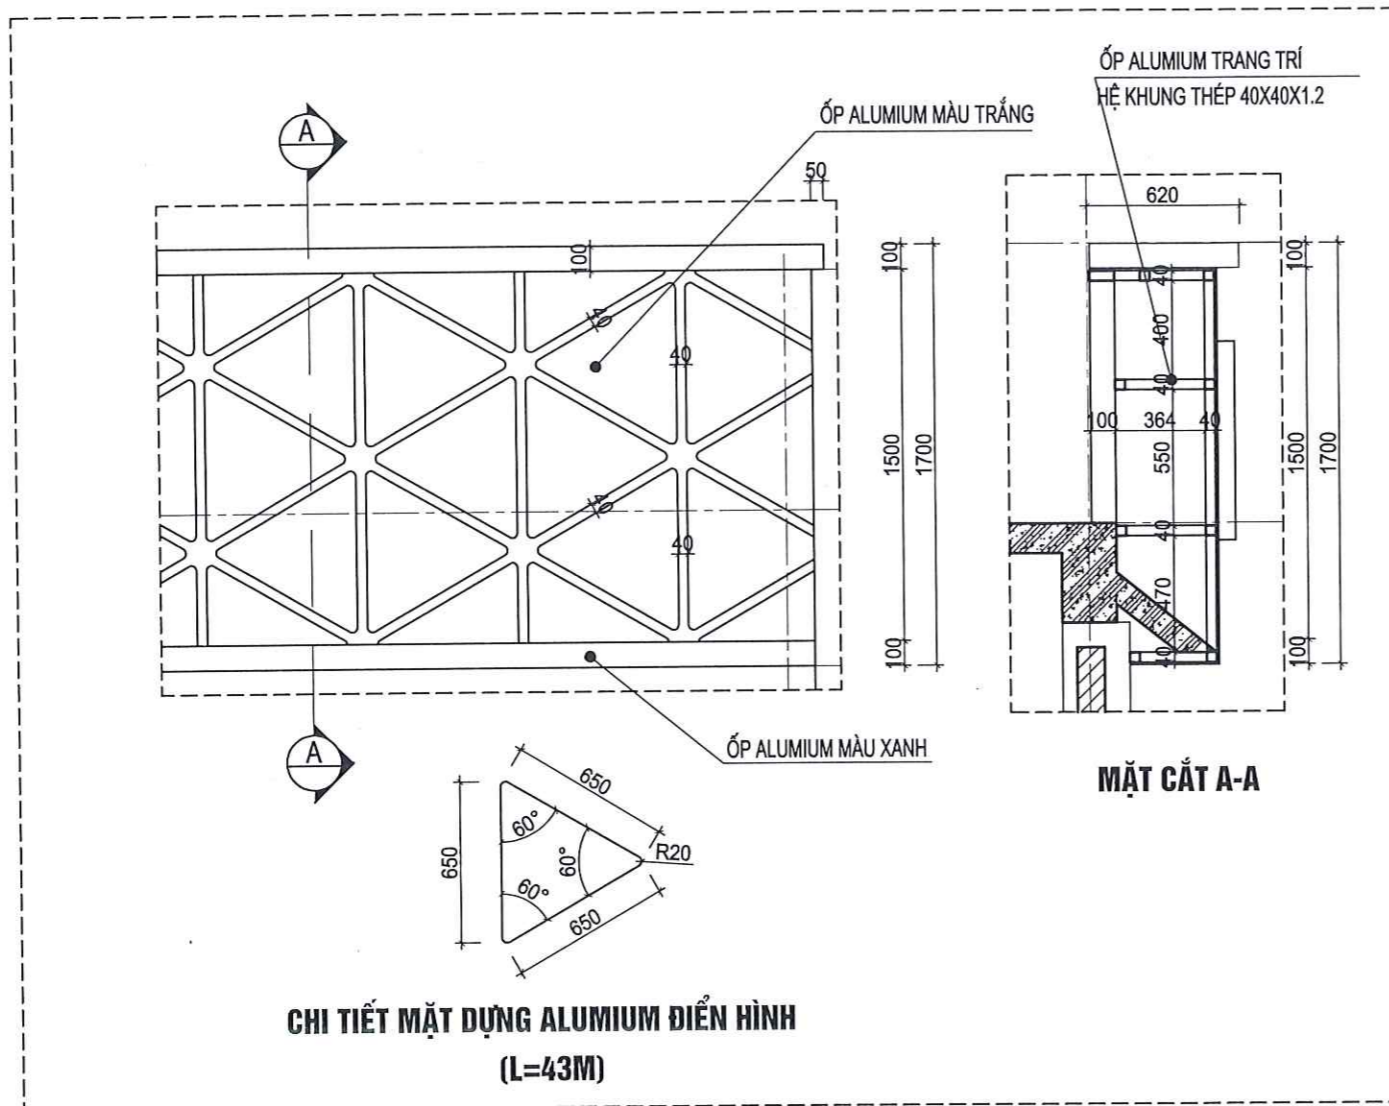

SỐ HIỆU BẢN VẼ **KT-12**

GIẢI ĐOẠN: T.K.K.T.T.C

PHÁT HÀNH: 2026

**HỘP LOGO CÔNG AN
(01 BỘ)**

**BỘ CHỮ MIKA BÊN TRONG GẮN ĐÈN LED
(02 BỘ: 1 BỘ CÓ ĐÈN LED VÀ 1 BỘ KHÔNG CÓ ĐÈN LED)**

GHI CHÚ

CHỦ ĐẦU TƯ:
MOBIFONE QUẢNG TRỊ
- CHI NHÁNH TỔNG CÔNG TY
VIỄN THÔNG MOBIFONE