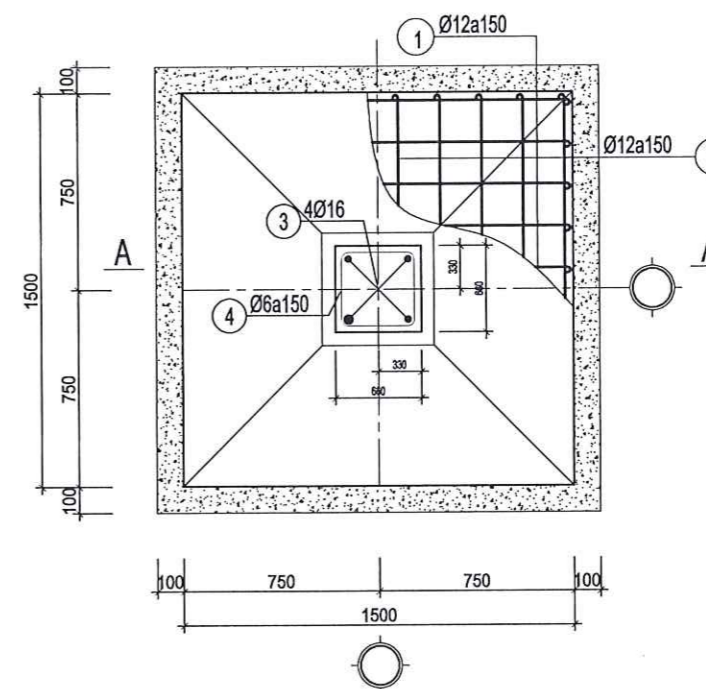

(L=2500; SL: 1)

LANH TÔ CỬA A20

(L=2780; SL: 1)

LANH TÔ CỬA A17

(L=2590; SL: 2)

GIẰNG MÓNG MG
(L=8300)

MẶT CẮT A-A

MẶT BẰNG MÓNG M1 (SL:2)