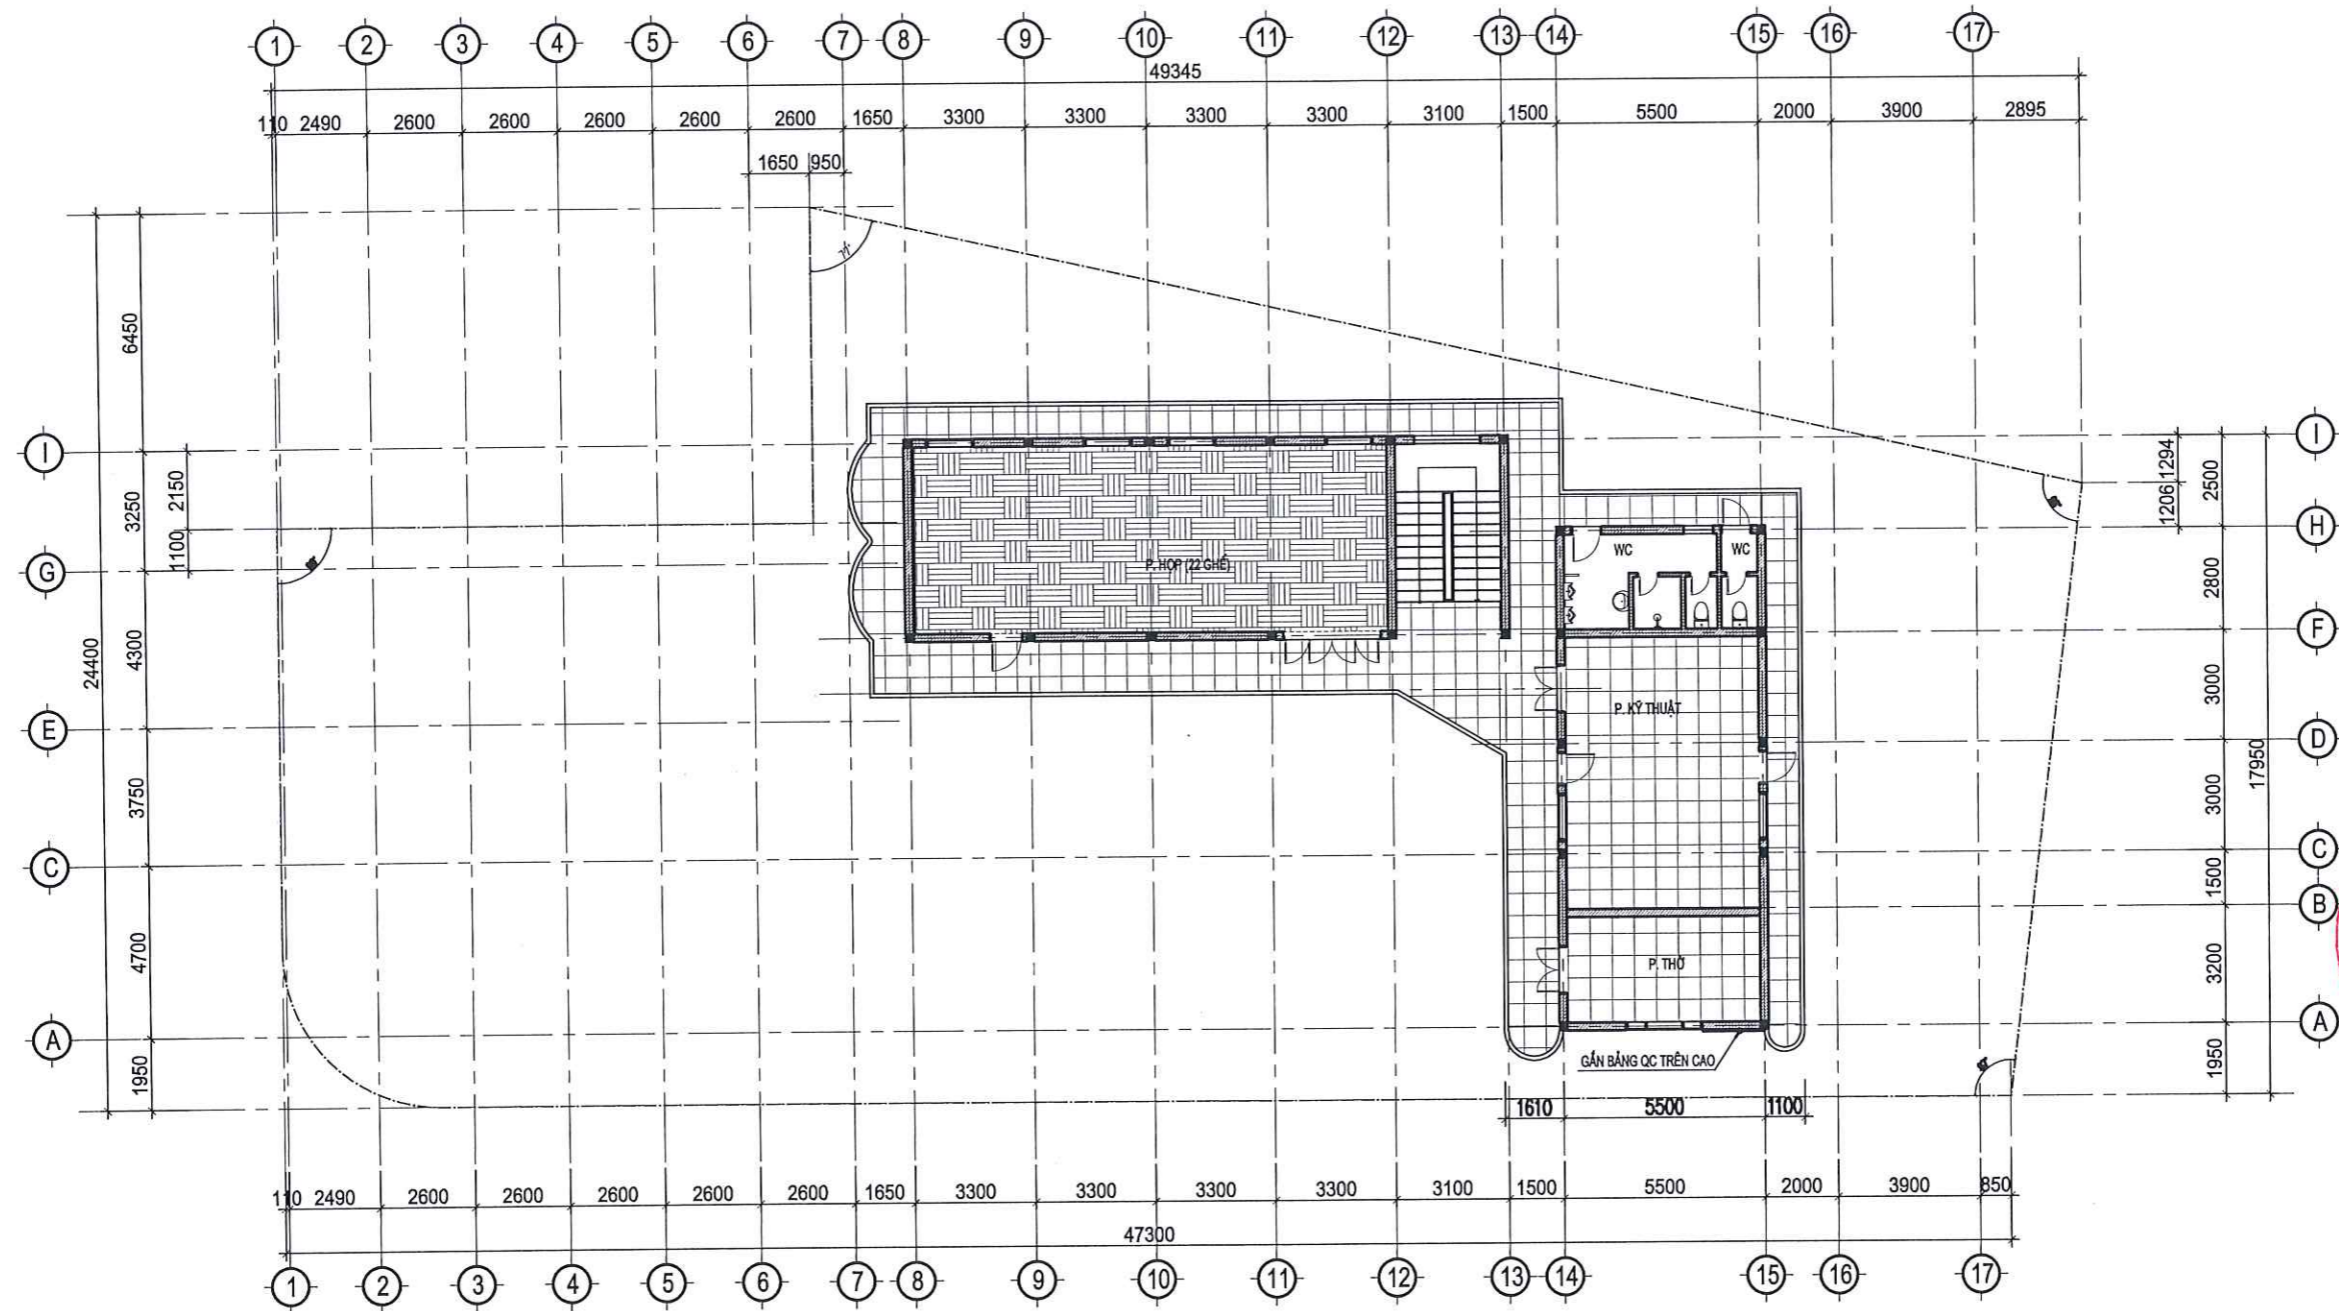

MẶT BẰNG LÁT SÂN, LÁT SÀN TẦNG 3 TL 1/200

KÝ HIỆU:

COST HOÀN THIÊN
COST HIỆN TRẠNG
↓ -0.220(-0.320)

LÁT GẠCH TERRAZZO
DIỆN TÍCH: ...M2

NÉN BÊ TÔNG LẮNG XI MĂNG
DIỆN TÍCH: ...M2

LÁT GẠCH CERAMIC
DIỆN TÍCH: ...M2

LÁT GẠCH CERAMIC MÀU TƯƠNG ĐƯƠNG VỚI GẠCH LÁT HIỆN TRẠNG
DIỆN TÍCH: 2,4M2

THẨM TRÁI SÀN
DIỆN TÍCH: 66M2

GHI CHÚ

CHỦ ĐẦU TƯ:

MOBIFONE QUẢNG TRỊ
- CHI NHÁNH TỔNG CÔNG TY
VIỄN THÔNG MOBIFONE

PHƯƠNG ÁN:

SỬA CHỮA VĂN PHÒNG LÀM VIỆC
MOBIFONE THUỘC BỘ CÔNG AN
TẠI TỈNH QUẢNG TRỊ

ĐỊA ĐIỂM:

90 TRẦN HƯNG ĐẠO - ĐỒNG HỚI - QUẢNG TRỊ

ĐƠN VỊ TƯ VẤN THIẾT KẾ:

CÔNG TY TNHH KIẾN TRÚC & NỘI THẤT CAO HÀ

Địa chỉ: xã Quảng Ninh - tỉnh Quảng Trị
ĐT: 0905.215.251
Email: kientruccaoha@gmail.com

GIÁM ĐỐC
(Signature)
KTS: CAO NGUYỄN NGỌC HÀ
CHỦ TRÌ KIẾN TRÚC:

(Signature)
KTS: PHAN THÀNH ĐỨC

THIẾT KẾ:
KTS NGUYỄN VIỆT BẢO TRUNG
(Signature)

KTS: HÀ CÔNG THÀNH
KIỂM:

(Signature)
KTS: MAI HÙNG CƯỜNG

TÊN BẢN VẼ:
MẶT BẰNG LÁT SÂN, LÁT SÀN TẦNG 3

SỐ HIỆU BẢN VẼ: **LS-03**

GIẢI ĐOẠN: T.K.K.T.T.C

PHÁT HÀNH: 2026