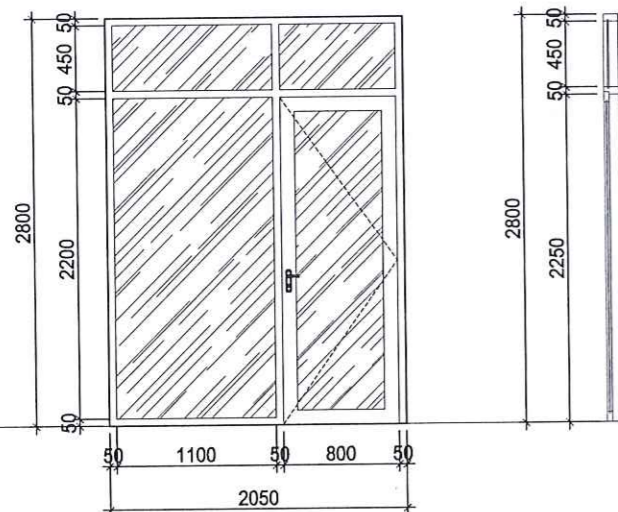

CHI TIẾT CỬA

SỐ HIỆU BẢN VẼ **C-02**

GIẢI ĐOẠN: T.K.K.T.T.C

PHÁT HÀNH: 2026

CỬA MÓI
CỬA XINGFA HOẶC TƯƠNG ĐƯƠNG

CỬA MÓI
CỬA XINGFA HOẶC TƯƠNG ĐƯƠNG

CỬA MÓI
CỬA TÔN KHUNG THÉP

KÝ HIỆU	KÍCH THƯỚC	SỐ LƯỢNG	Kiểu MỜ	VỊ TRÍ	KÝ HIỆU	KÍCH THƯỚC	SỐ LƯỢNG	Kiểu MỜ	VỊ TRÍ	KÝ HIỆU	KÍCH THƯỚC	SỐ LƯỢNG	Kiểu MỜ	VỊ TRÍ
DN	2050X2800	1	CỬA ĐI MỞ QUAY KẾT HỢP VÁCH KÍNH	P. BẢO VỆ	DN1	1600X2800	2	CỬA ĐI MỞ QUAY	BẾP + CĂNG TIN	DN2	900X2200	2	CỬA ĐI MỞ QUAY	P. KHO 1