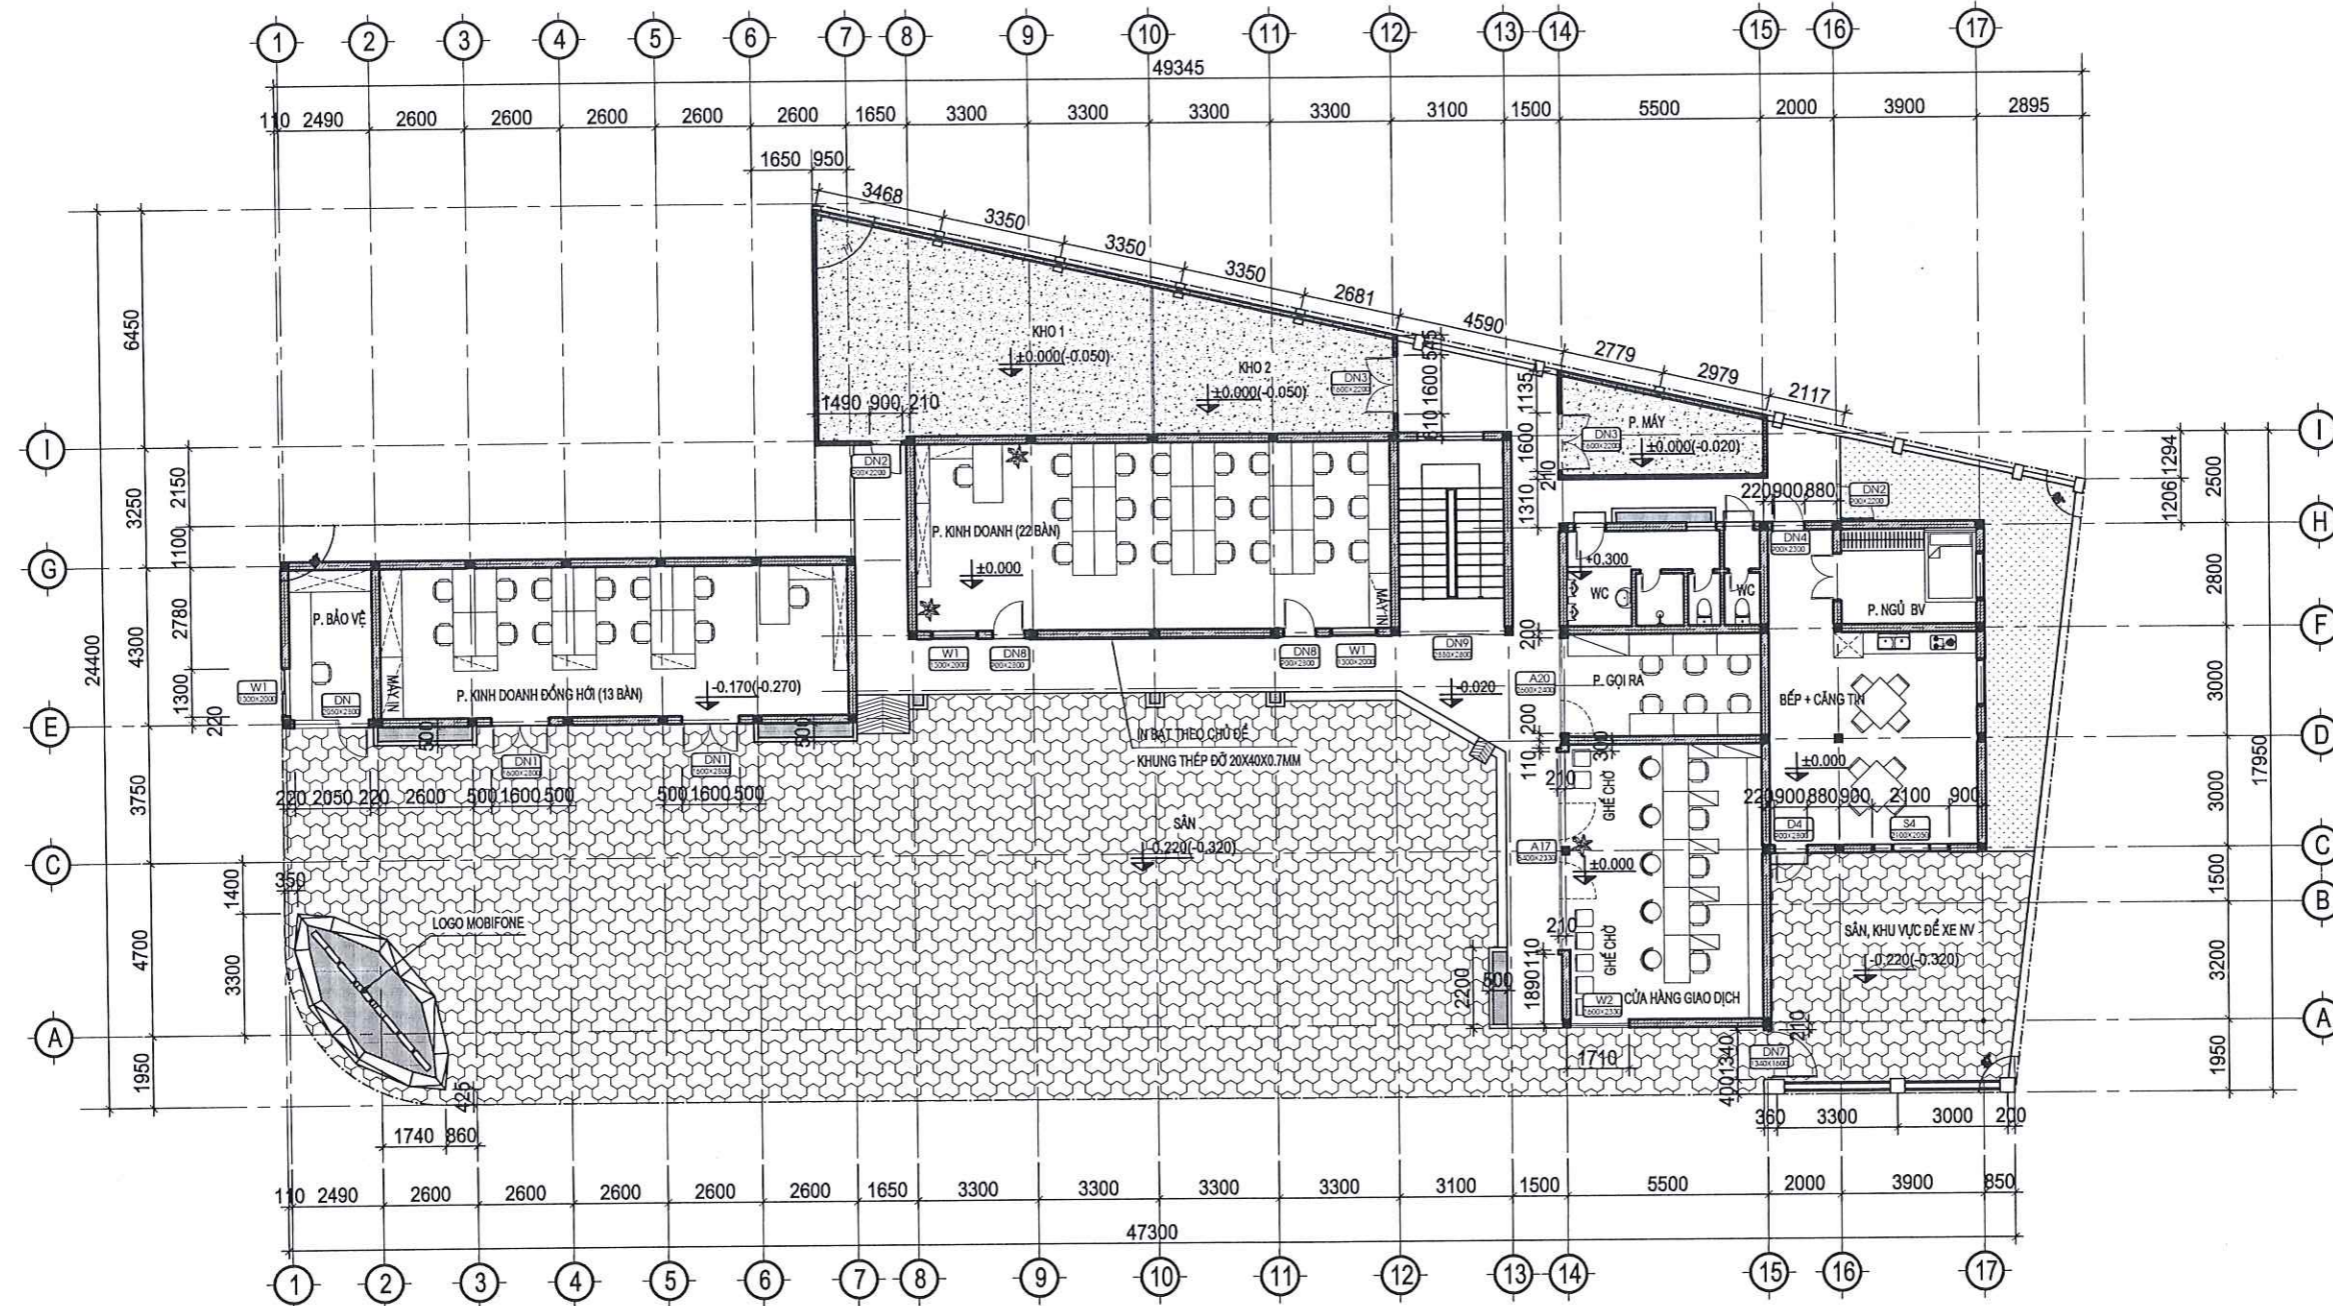

MẶT BẰNG CẢI TẠO TẦNG 1 TL 1/200

GHI CHÚ:

COST HOÀN THIÊN
COST HIỆN TRẠNG
↓ -0.220(-0.320)

GHI CHÚ

CHỦ ĐẦU TƯ:

MOBIFONE QUẢNG TRỊ
- CHI NHÁNH TỔNG CÔNG TY
VIỄN THÔNG MOBIFONE

PHƯƠNG ÁN:

SỬA CHỮA VĂN PHÒNG LÀM VIỆC
MOBIFONE THUỘC BỘ CÔNG AN
TẠI TỈNH QUẢNG TRỊ

ĐỊA ĐIỂM:

90 TRẦN HUNG ĐẠO - ĐỒNG HỚI - QUẢNG TRỊ

ĐƠN VỊ TƯ VẤN THIẾT KẾ:

CÔNG TY TNHH KIẾN TRÚC & NỘI THẤT CAO HÀ

Địa chỉ: xã Quảng Ninh - tỉnh Quảng Trị
ĐT: 0905.215.251
Email: kientruccaooha@gmail.com

GIÁM ĐỐC

KTS. CAO NGUYỄN NGỌC HÀ
CHỦ TRÌ KIẾN TRÚC:

KTS. PHAN THÀNH ĐỨC

THIẾT KẾ:
KTS. NGUYỄN VIỆT BẢO TRUNG

KTS. HÀ CÔNG THÀNH
KIỂM:

KTS. MAI HÙNG CƯỜNG
TÊN BẢN VẼ:

MẶT BẰNG CẢI TẠO TẦNG 1

SỐ HIỆU BẢN VẼ **GT-02**

GIẢI ĐOẠN: T.K.K.T.T.C

PHÁT HÀNH: 2026