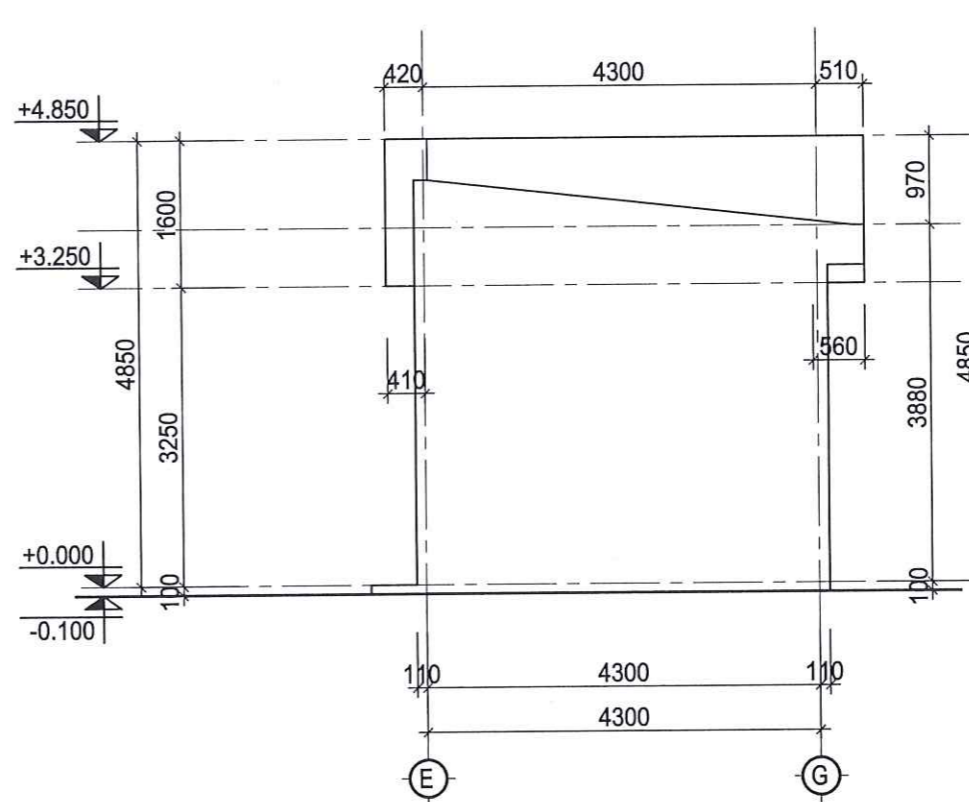

GIẢI ĐOẠN: T.K.K.T.T.C

PHÁT HÀNH: 2026

MẶT ĐỨNG TRỤC G-E TL: 1/100

MẶT ĐỨNG TRỤC E-G TL: 1/100

MẶT ĐỨNG TRỤC 1-7 TL: 1/100

GHI CHÚ

CHỦ ĐẦU TƯ:

MOBIFONE QUẢNG TRỊ
- CHI NHÁNH TỔNG CÔNG TY
VIỄN THÔNG MOBIFONE