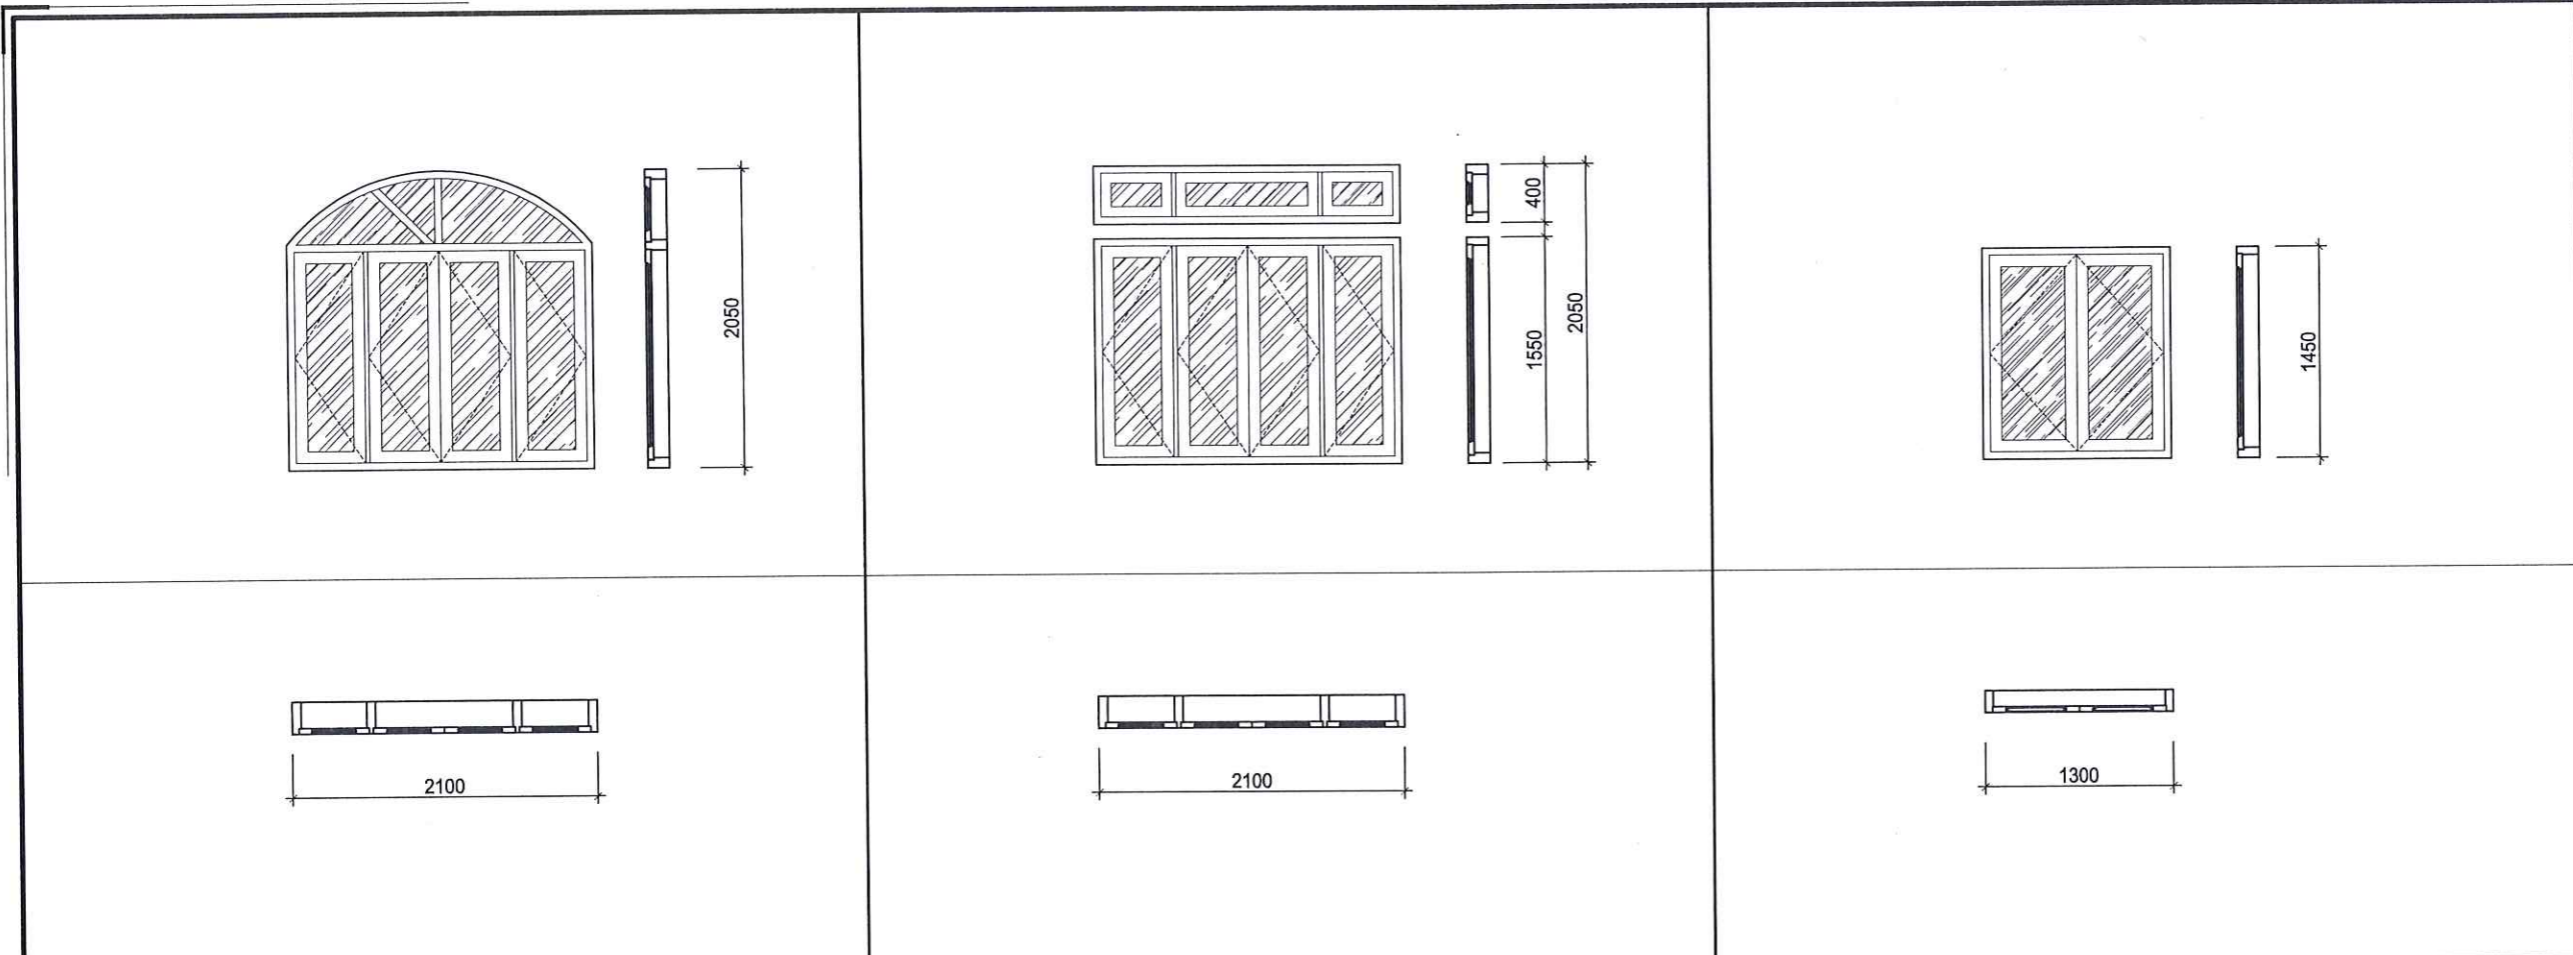

KÝ HIỆU	KÍCH THƯỚC	SỐ LƯỢNG	Kiểu MỜ	VỊ TRÍ	KÝ HIỆU	KÍCH THƯỚC	SỐ LƯỢNG	Kiểu MỜ	VỊ TRÍ	KÝ HIỆU	KÍCH THƯỚC	SỐ LƯỢNG	Kiểu MỜ	VỊ TRÍ
S3	2100X2050	8	CỬA SỐ MỞ QUAY		S4	2100X2050	3	CỬA SỐ MỞ QUAY		S5	1300X1450	6	CỬA SỐ MỞ QUAY	

GHI CHÚ

CHỦ ĐẦU TƯ:
MOBIFONE QUẢNG TRỊ
- CHI NHÁNH TỔNG CÔNG TY
VIỄN THÔNG MOBIFONE

PHƯƠNG ÁN:
SỬA CHỮA VĂN PHÒNG LÀM VIỆC
MOBIFONE THUỘC BỘ CÔNG AN
TẠI TỈNH QUẢNG TRỊ

ĐỊA ĐIỂM :
90 TRẦN HUNG ĐẠO - ĐỒNG HỚI - QUẢNG TRỊ

ĐƠN VỊ TƯ VẤN THIẾT KẾ:

CÔNG TY TNHH KIẾN TRÚC & NỘI THẤT CAO HÃ
Địa chỉ: xã Quảng Ninh - Tỉnh Quảng Trị
ĐT: 0905.215.251
Email: kientruccaooha@gmail.com

GIÁM ĐỐC
KTS. OÀO NGUYỄN NGỌC HÀ
CHỦ TRÌ KIẾN TRÚC:

KTS: PHAN THÀNH ĐỨC

THIẾT KẾ:
KTS NGUYỄN VIỆT BẢO TRUNG

KTS: HÀ CÔNG THÀNH
KIỂM:

KTS: MAI HÙNG CƯỜNG

TÊN BẢN VẼ:
CHI TIẾT CỬA SỐ S3; S4; S5

SỐ HIỆU BẢN VẼ: **HT-07**

GIẢI ĐOẠN: T.K.K.T.T.C

PHÁT HÀNH: 2026