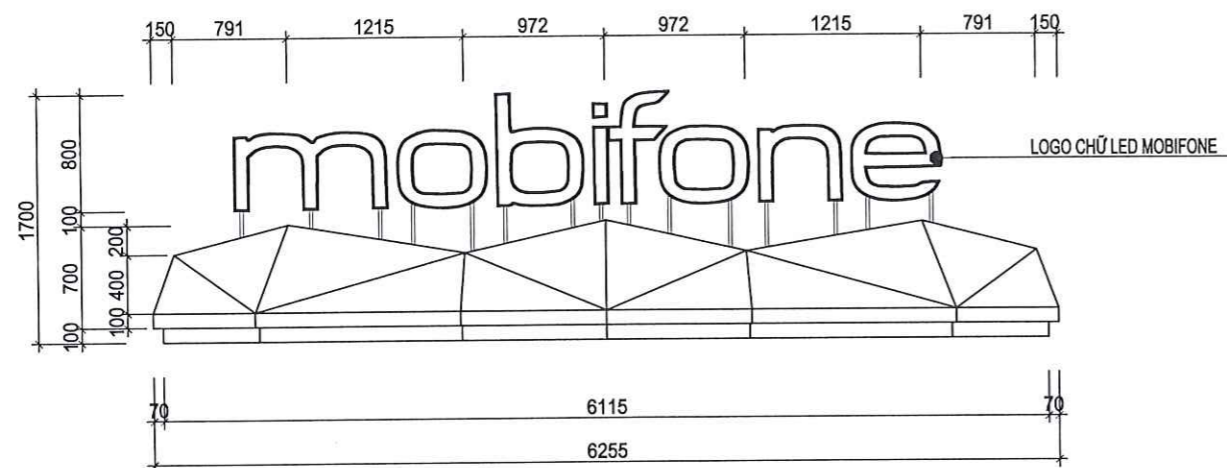

MẶT ĐỨNG BÓN HOA, LOGO MOBIFONE TL: 1/100

MẶT CẮT A-A TL: 1/100

GHI CHÚ

CHỦ ĐẦU TƯ:

MOBIFONE QUẢNG TRỊ
- CHI NHÁNH TỔNG CÔNG TY
VIỄN THÔNG MOBIFONE

PHƯƠNG ÁN:

SỬA CHỮA VÁN PHÒNG LÀM VIỆC
MOBIFONE THUỘC BỘ CÔNG AN
TẠI TỈNH QUẢNG TRỊ