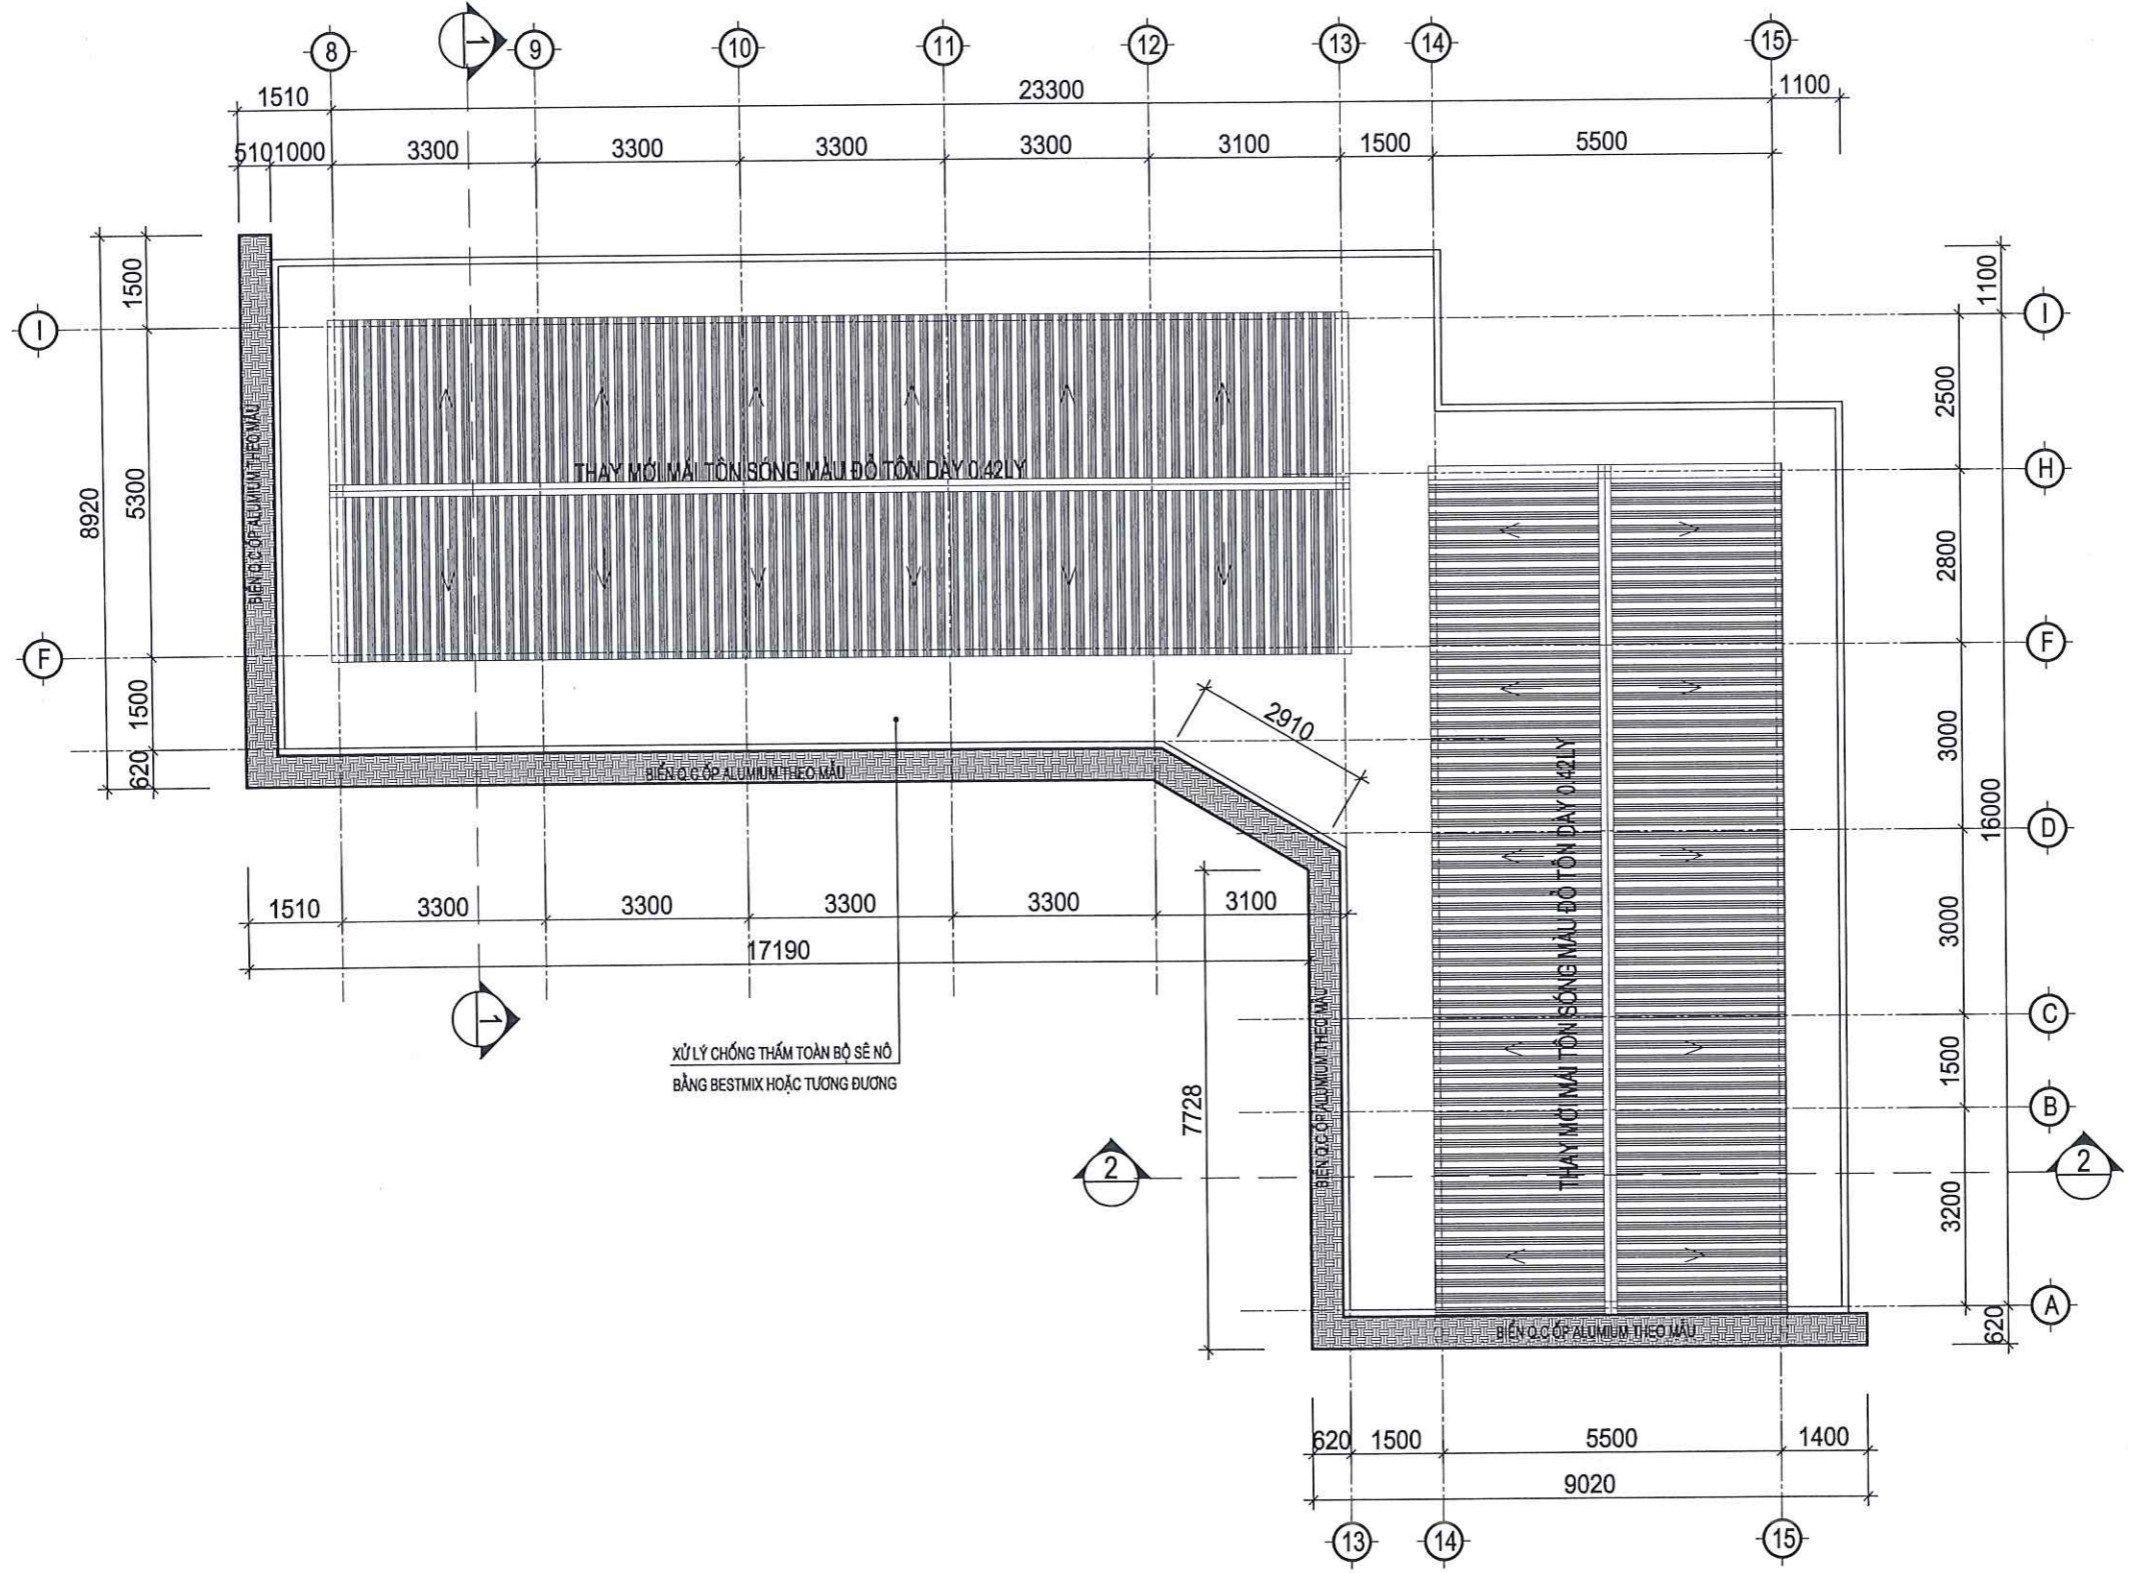

KTS: PHAN THÀNH ĐỨC
 THIẾT KẾ:

KTS: HÀ CÔNG THÀNH
 KIỂM:

KTS: MAI HÙNG CƯỜNG
 TÊN BẢN VẼ:

MẶT BẰNG TẦNG 3

SỐ HIỆU BẢN VẼ **KT-07**

GIẢI ĐOẠN: T.K.K.T.T.C

PHÁT HÀNH: 2026

MẶT BẰNG TẦNG MÁI HIỆN TRẠNG VÀ VỊ TRÍ ỐP ALUMIUM TRANG TRÍ TL 1/100