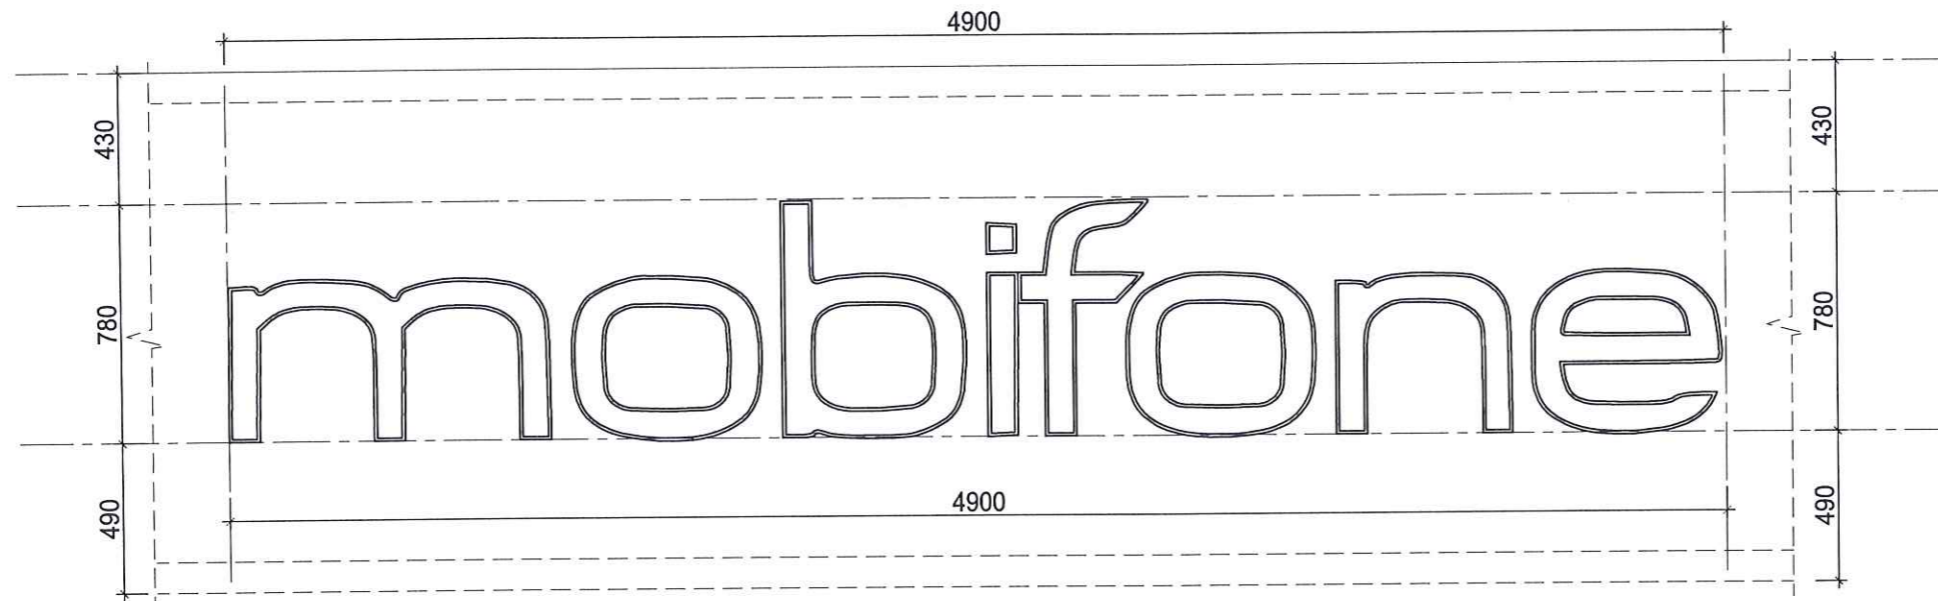

BỘ CHỮ MIKA KHÔNG ĐÈN LED

(01 BỘ - TẬN DỤNG)