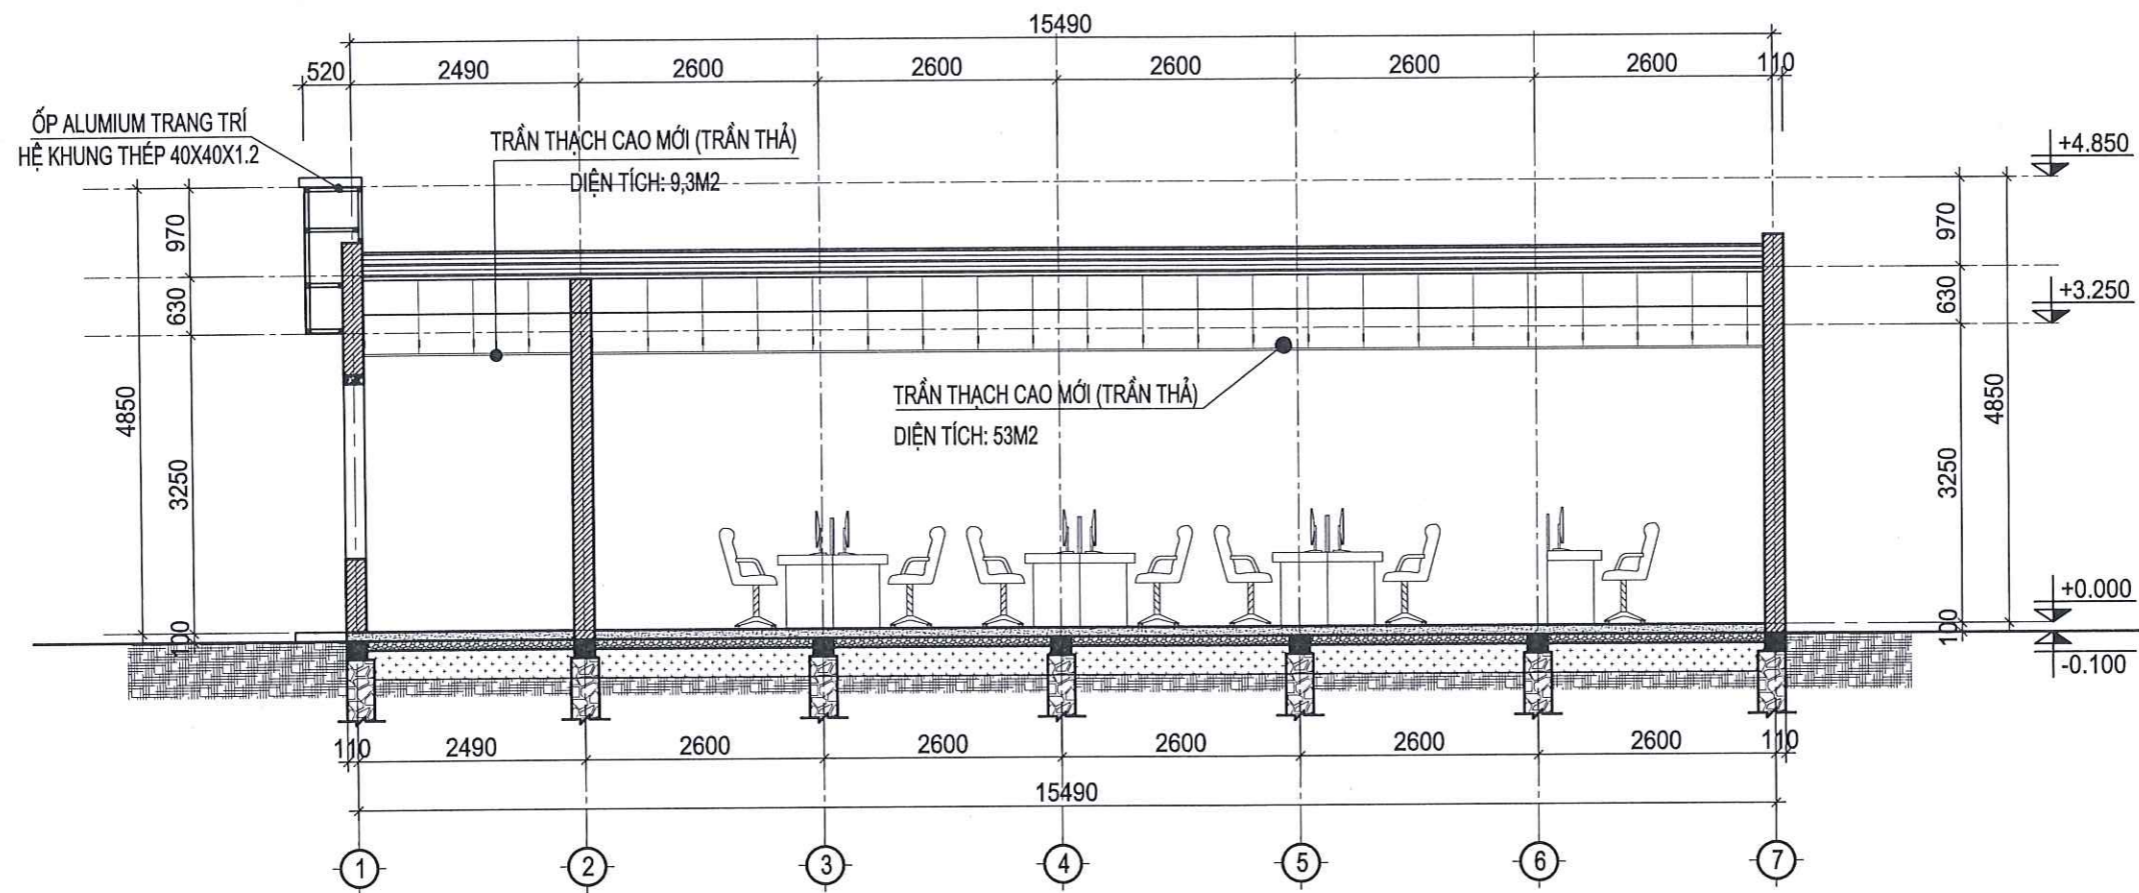

MẶT ĐỨNG TRỤC G-E; E-G, 1-7

SỐ HIỆU BẢN VẼ **KT-02**

GIẢI ĐOẠN: T.K.K.T.T.C

PHÁT HÀNH: 2026

MẶT CẮT 1-1 TL: 1/100

MẶT CẮT 2-2 TL: 1/100

GHI CHÚ

CHỦ ĐẦU TƯ: