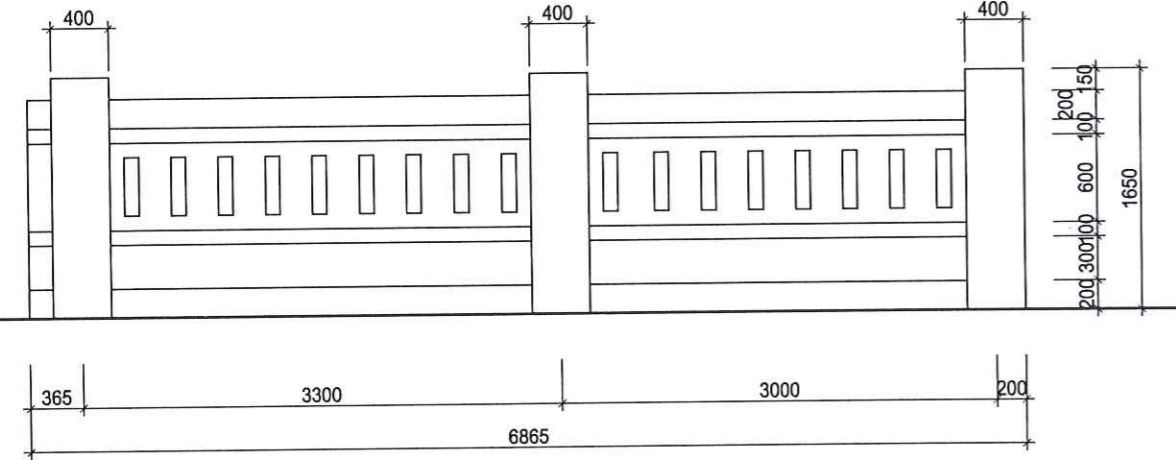

SỐ HIỆU BẢN VẼ **C-03**

GIẢI ĐOẠN: T.K.K.T.T.C

PHÁT HÀNH: 2026

C.VII. PHẦN CÔNG HÀNG RÀO, BỒN HOA
CHI TIẾT LAN CAN , CẦU THANG

MẶT BẰNG HIỆN TRẠNG HÀNG RÀO HR1 TL: 1/100

MẶT ĐỨNG HIỆN TRẠNG HÀNG RÀO HR1 TL: 1/100