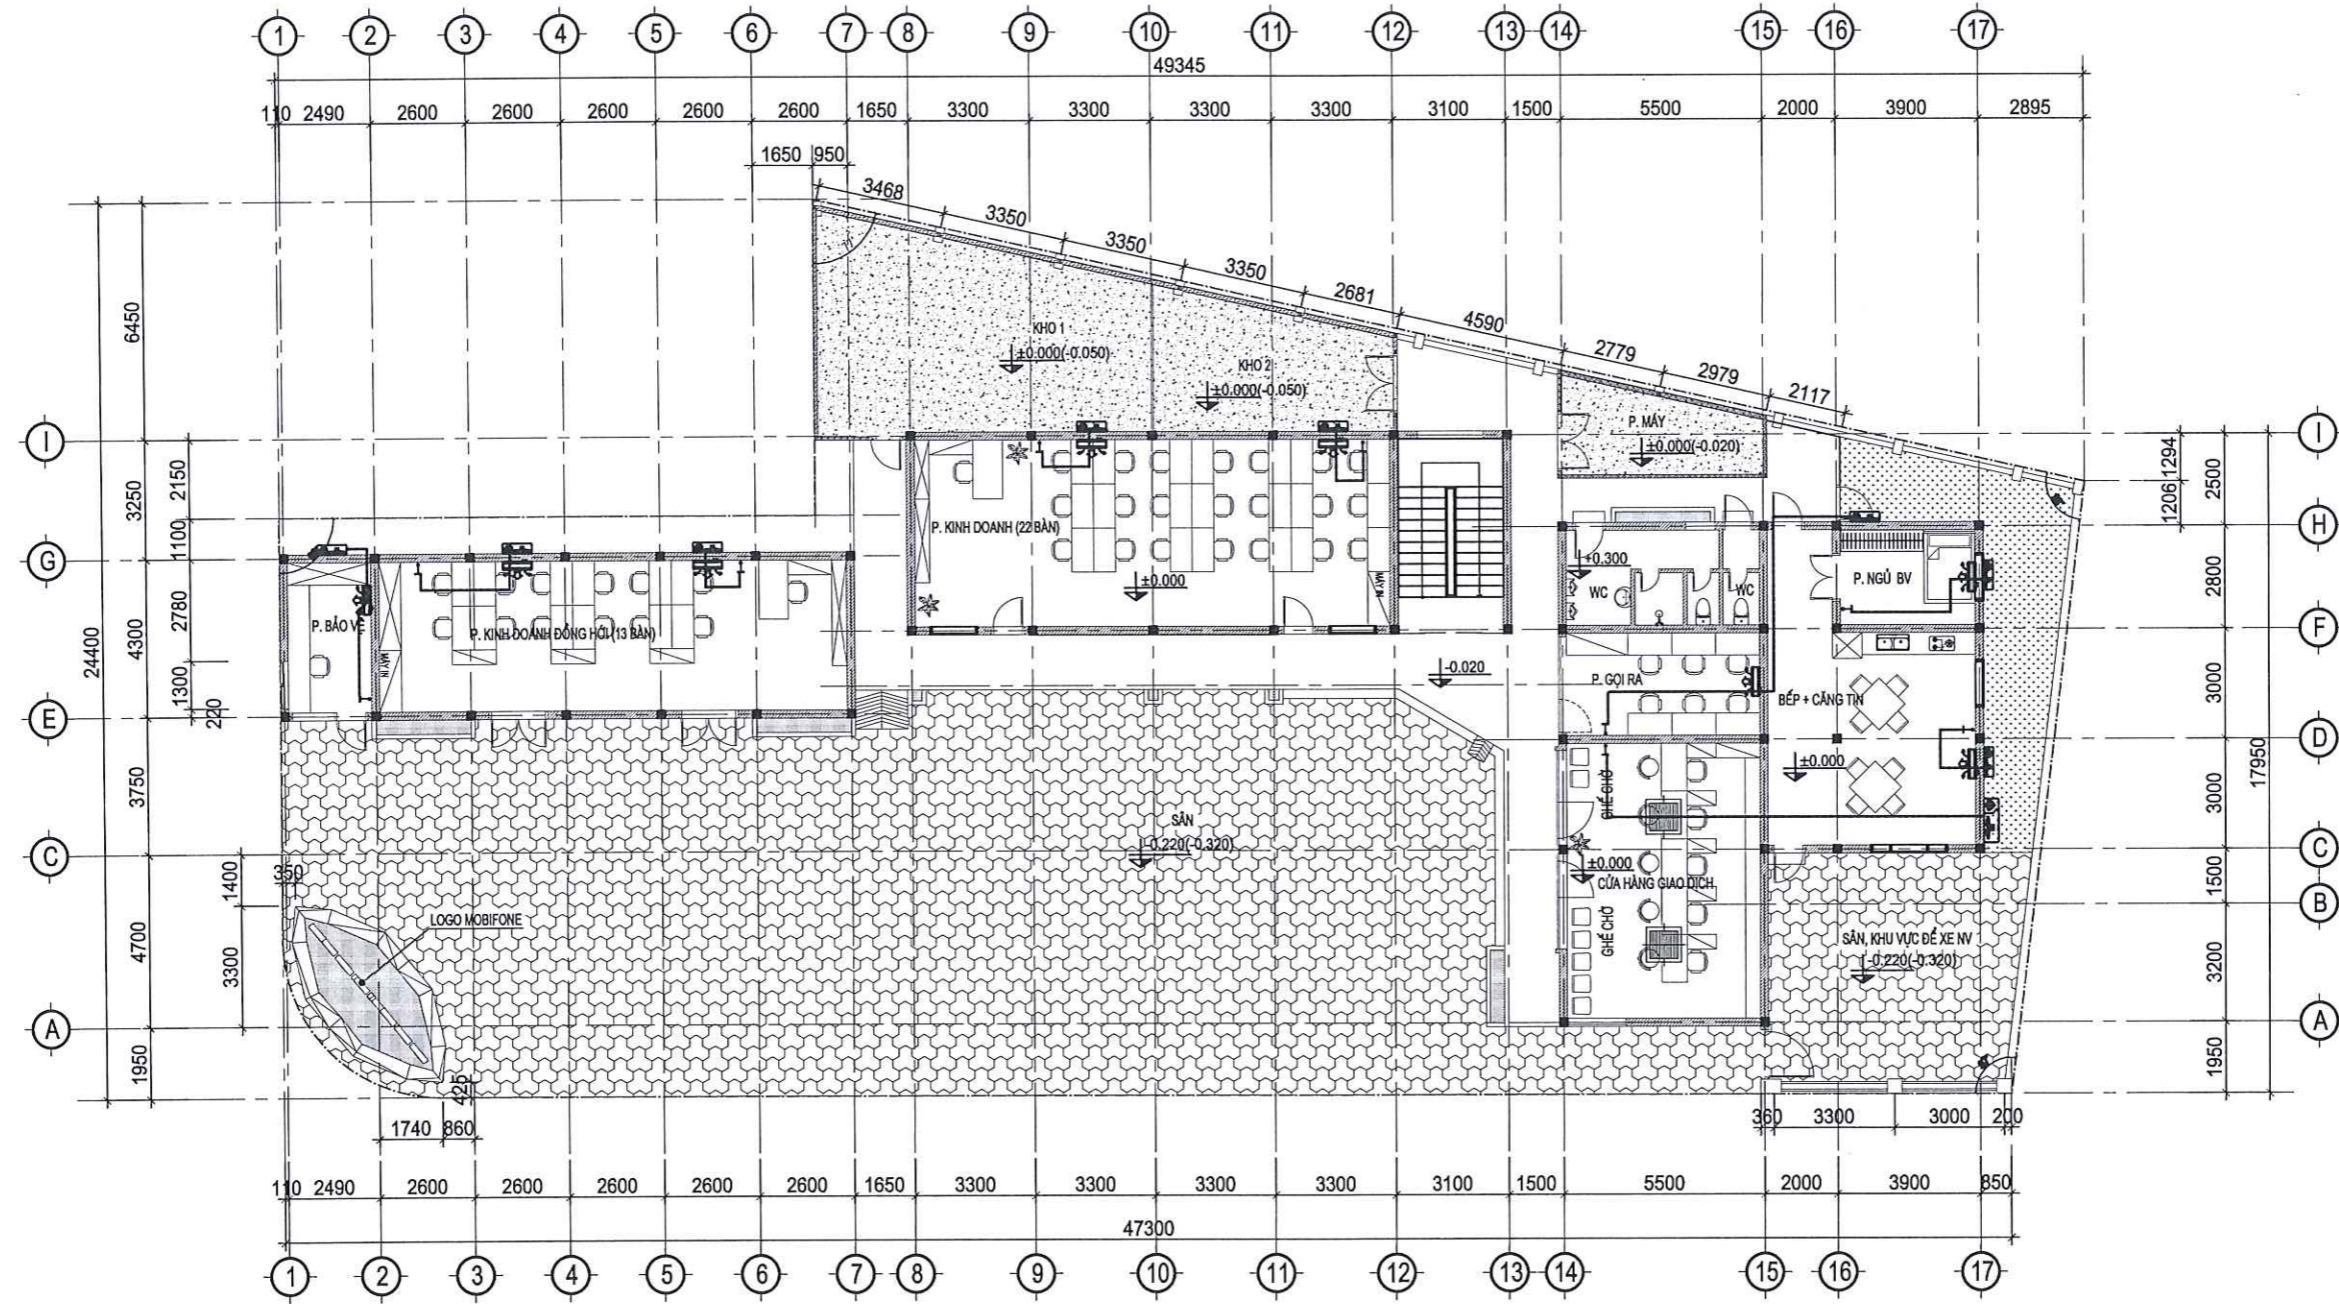

MẶT BẰNG BỐ TRÍ ĐIỀU HÒA 1_TL 1/200

GHI CHÚ:		
	CỤC NÓNG	8 CÁI
	MÁY LẠNH	8 CÁI
	ĐIỀU HÒA ẨM TRẦN	2 CÁI
	CỤC NÓNG ĐIỀU HÒA ẨM TRẦN	1 CÁI
	APTOMAT	9 CÁI

GHI CHÚ

CHỦ ĐẦU TƯ:

MOBIFONE QUẢNG TRỊ
- CHI NHÁNH TỔNG CÔNG TY
VIỄN THÔNG MOBIFONE

PHƯƠNG ÁN:

SỬA CHỮA VĂN PHÒNG LÀM VIỆC
MOBIFONE THUỘC BỘ CÔNG AN
TẠI TỈNH QUẢNG TRỊ

ĐỊA ĐIỂM:

90 TRẦN HUNG ĐẠO - ĐỒNG HỚI - QUẢNG TRỊ

ĐƠN VỊ TƯ VẤN THIẾT KẾ:

CÔNG TY TNHH KIẾN TRÚC & NỘI THẤT
CAO HÀ

Địa chỉ: xã Quảng Ninh - tỉnh Quảng Trị
ĐT: 0905.215.251
Email: kientruccaoha@gmail.com

GIÁM ĐỐC

KTS/CAO NGUYỄN NGỌC HÀ
CHỦ TRÌ KIẾN TRÚC:

KTS: PHAN THÀNH ĐỨC

THIẾT KẾ:
KTS NGUYỄN VIỆT BẢO TRUNG

KTS: HÀ CÔNG THÀNH
KIỂM:

KTS: MAI HÙNG CƯỜNG
TÊN BẢN VẼ:

**MẶT BẰNG BỐ TRÍ ĐIỀU HÒA
TẦNG 1**

SỐ HIỆU BẢN VẼ: **DH-01**

GIAI ĐOẠN: T.K.K.T.T.C

PHÁT HÀNH: 2026