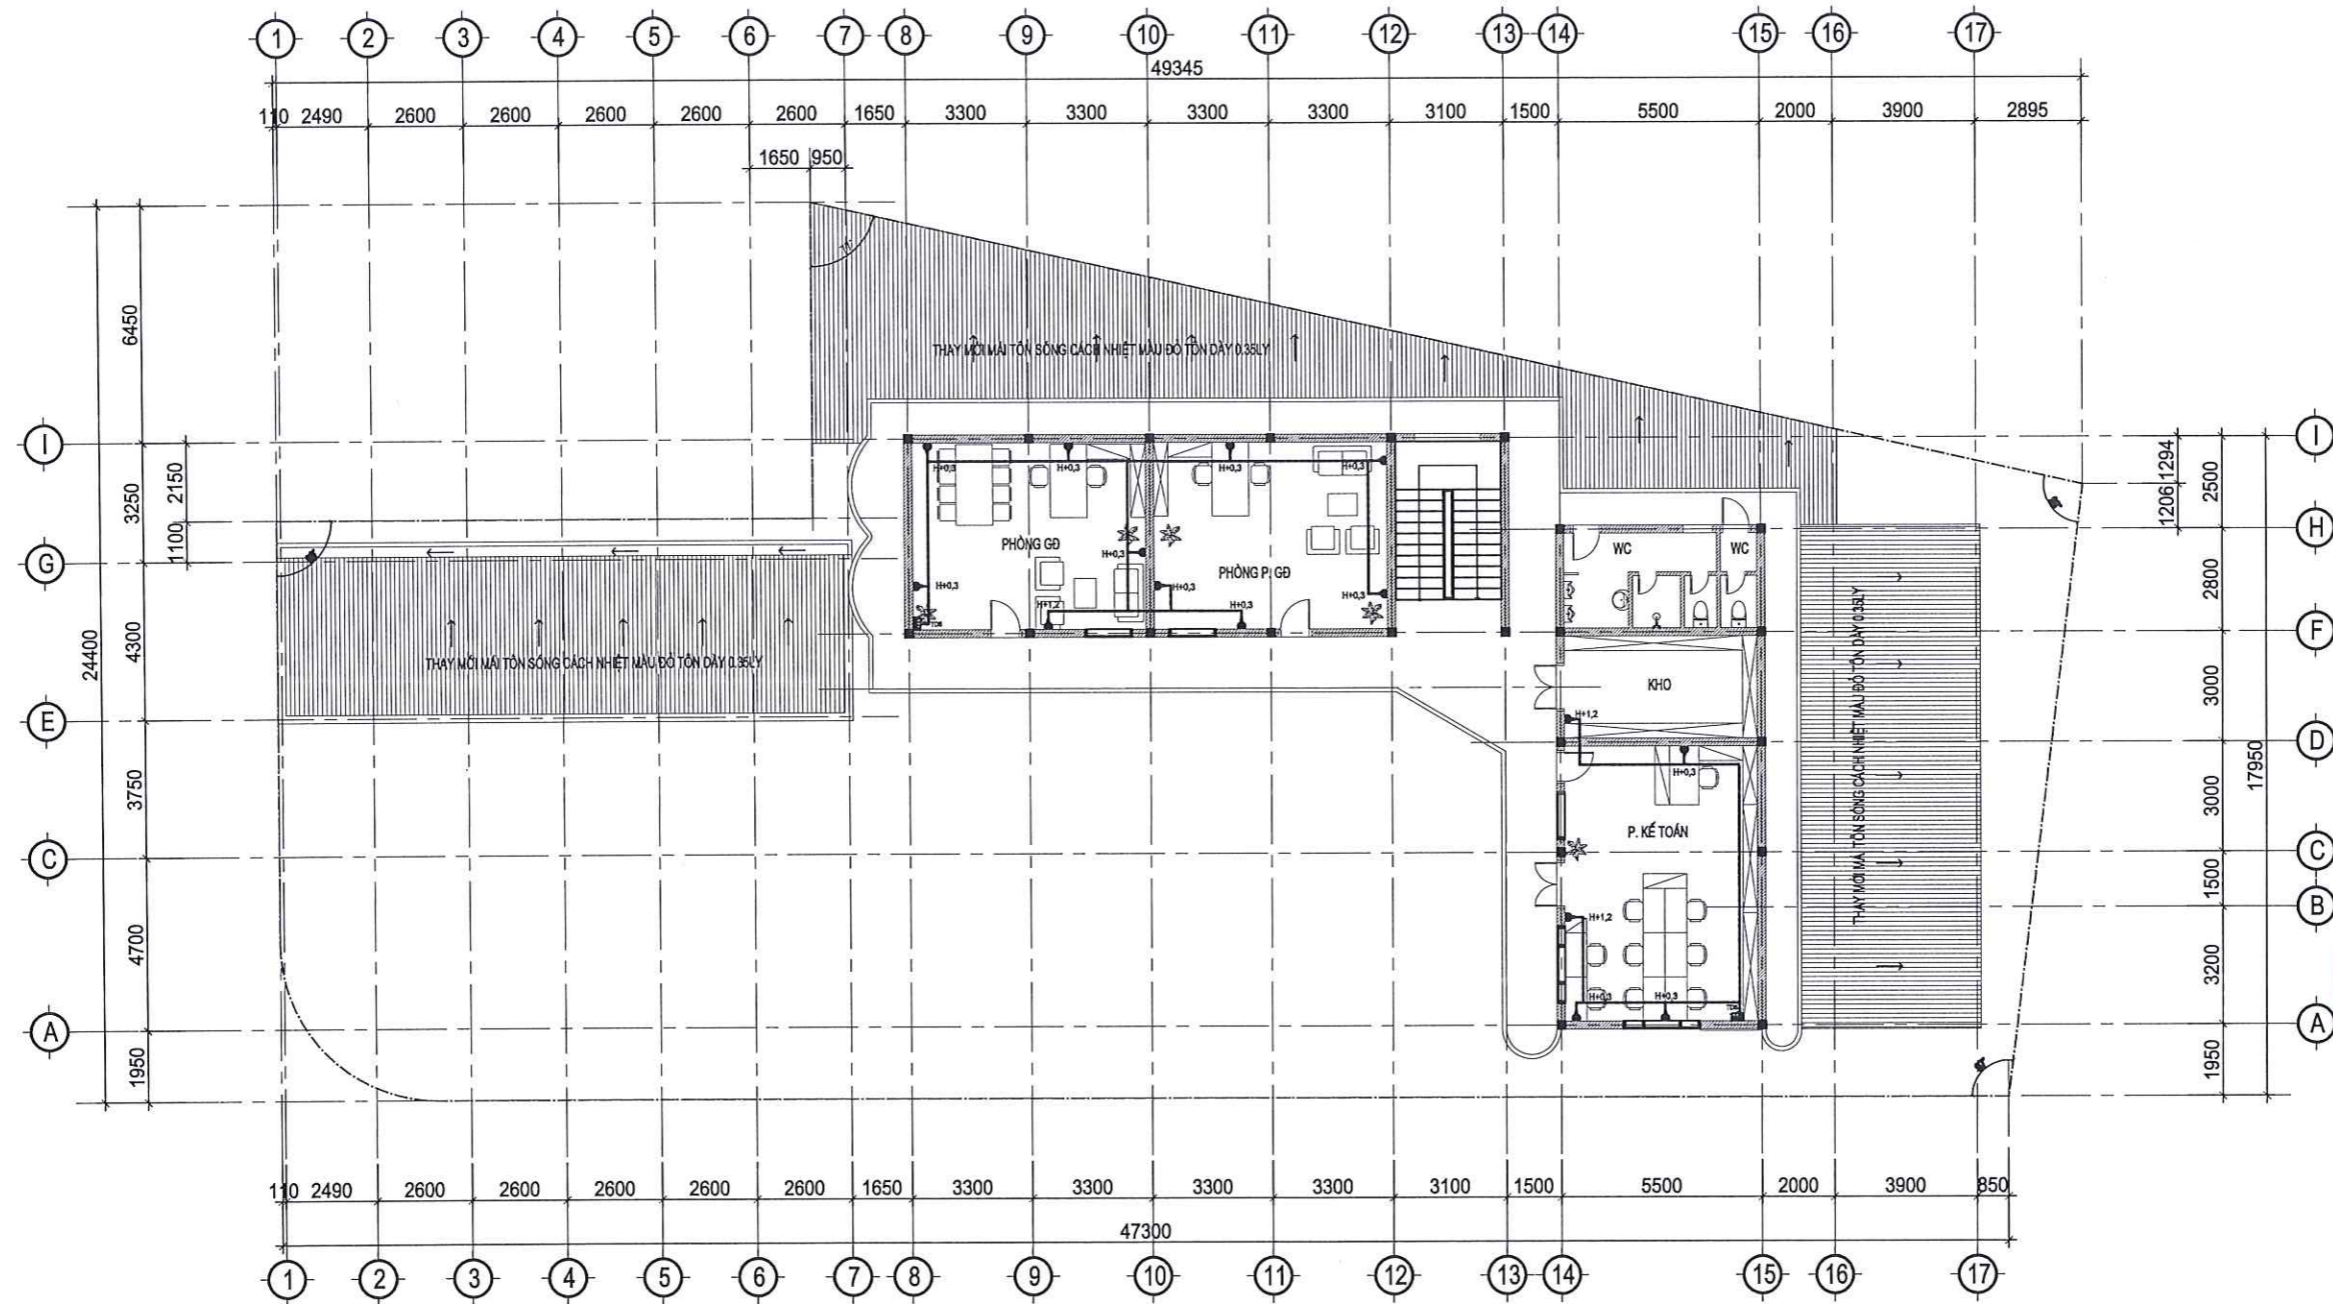

MẶT BẰNG CẤP ĐIỆN, BỐ TRÍ Ồ CẮM TẦNG 1_TL 1/200

GHI CHÚ:		
H+0,3; H+1,2	CAO ĐỘ THIẾT BỊ	
	Ồ CẮM ĐIỆN ĐỜI	15 CÁI
	TỦ ĐIỆN TẮNG PLASTIC	2 CÁI
	DÂY ĐIỆN 1.52.5/4/6	75M
	NẸP NHỰA LUỒN DÂY ĐIỆN 25X14MM	75M

GHI CHÚ

CHỦ ĐẦU TƯ:

MOBIFONE QUẢNG TRỊ
- CHI NHÁNH TỔNG CÔNG TY
VIỄN THÔNG MOBIFONE

PHƯƠNG ÁN:

SỬA CHỮA VĂN PHÒNG LÀM VIỆC
MOBIFONE THUỘC BỘ CÔNG AN
TẠI TỈNH QUẢNG TRỊ

ĐỊA ĐIỂM:
90 TRẦN HƯNG ĐẠO - ĐỒNG HỚI - QUẢNG TRỊ

ĐƠN VỊ TƯ VẤN THIẾT KẾ:

CÔNG TY TNHH KIẾN TRÚC & NỘI THẤT
CAO HÀ

Địa chỉ: xã Quảng Ninh - tỉnh Quảng Trị
ĐT: 0905.215.251
Email: kientruccaoha@gmail.com

GIÁM ĐỐC

KTS/CAO NGUYỄN NGỌC HÀ
CHỦ TRƯ KIẾN TRÚC
NINH TH. 3

KTS: PHAN THÀNH ĐỨC

THIẾT KẾ:
KTS NGUYỄN VIỆT BẢO TRUNG

KTS: HÀ CÔNG THÀNH
KIỂM:

KTS: MAI HÙNG CƯỜNG
TÊN BẢN VẼ:

**MẶT BẰNG CẤP ĐIỆN
BỐ TRÍ Ồ CẮM TẦNG 2**

SỐ HIỆU BẢN VẼ **D-02**

GIAI ĐOẠN: T.K.K.T.T.C

PHÁT HÀNH: 2026