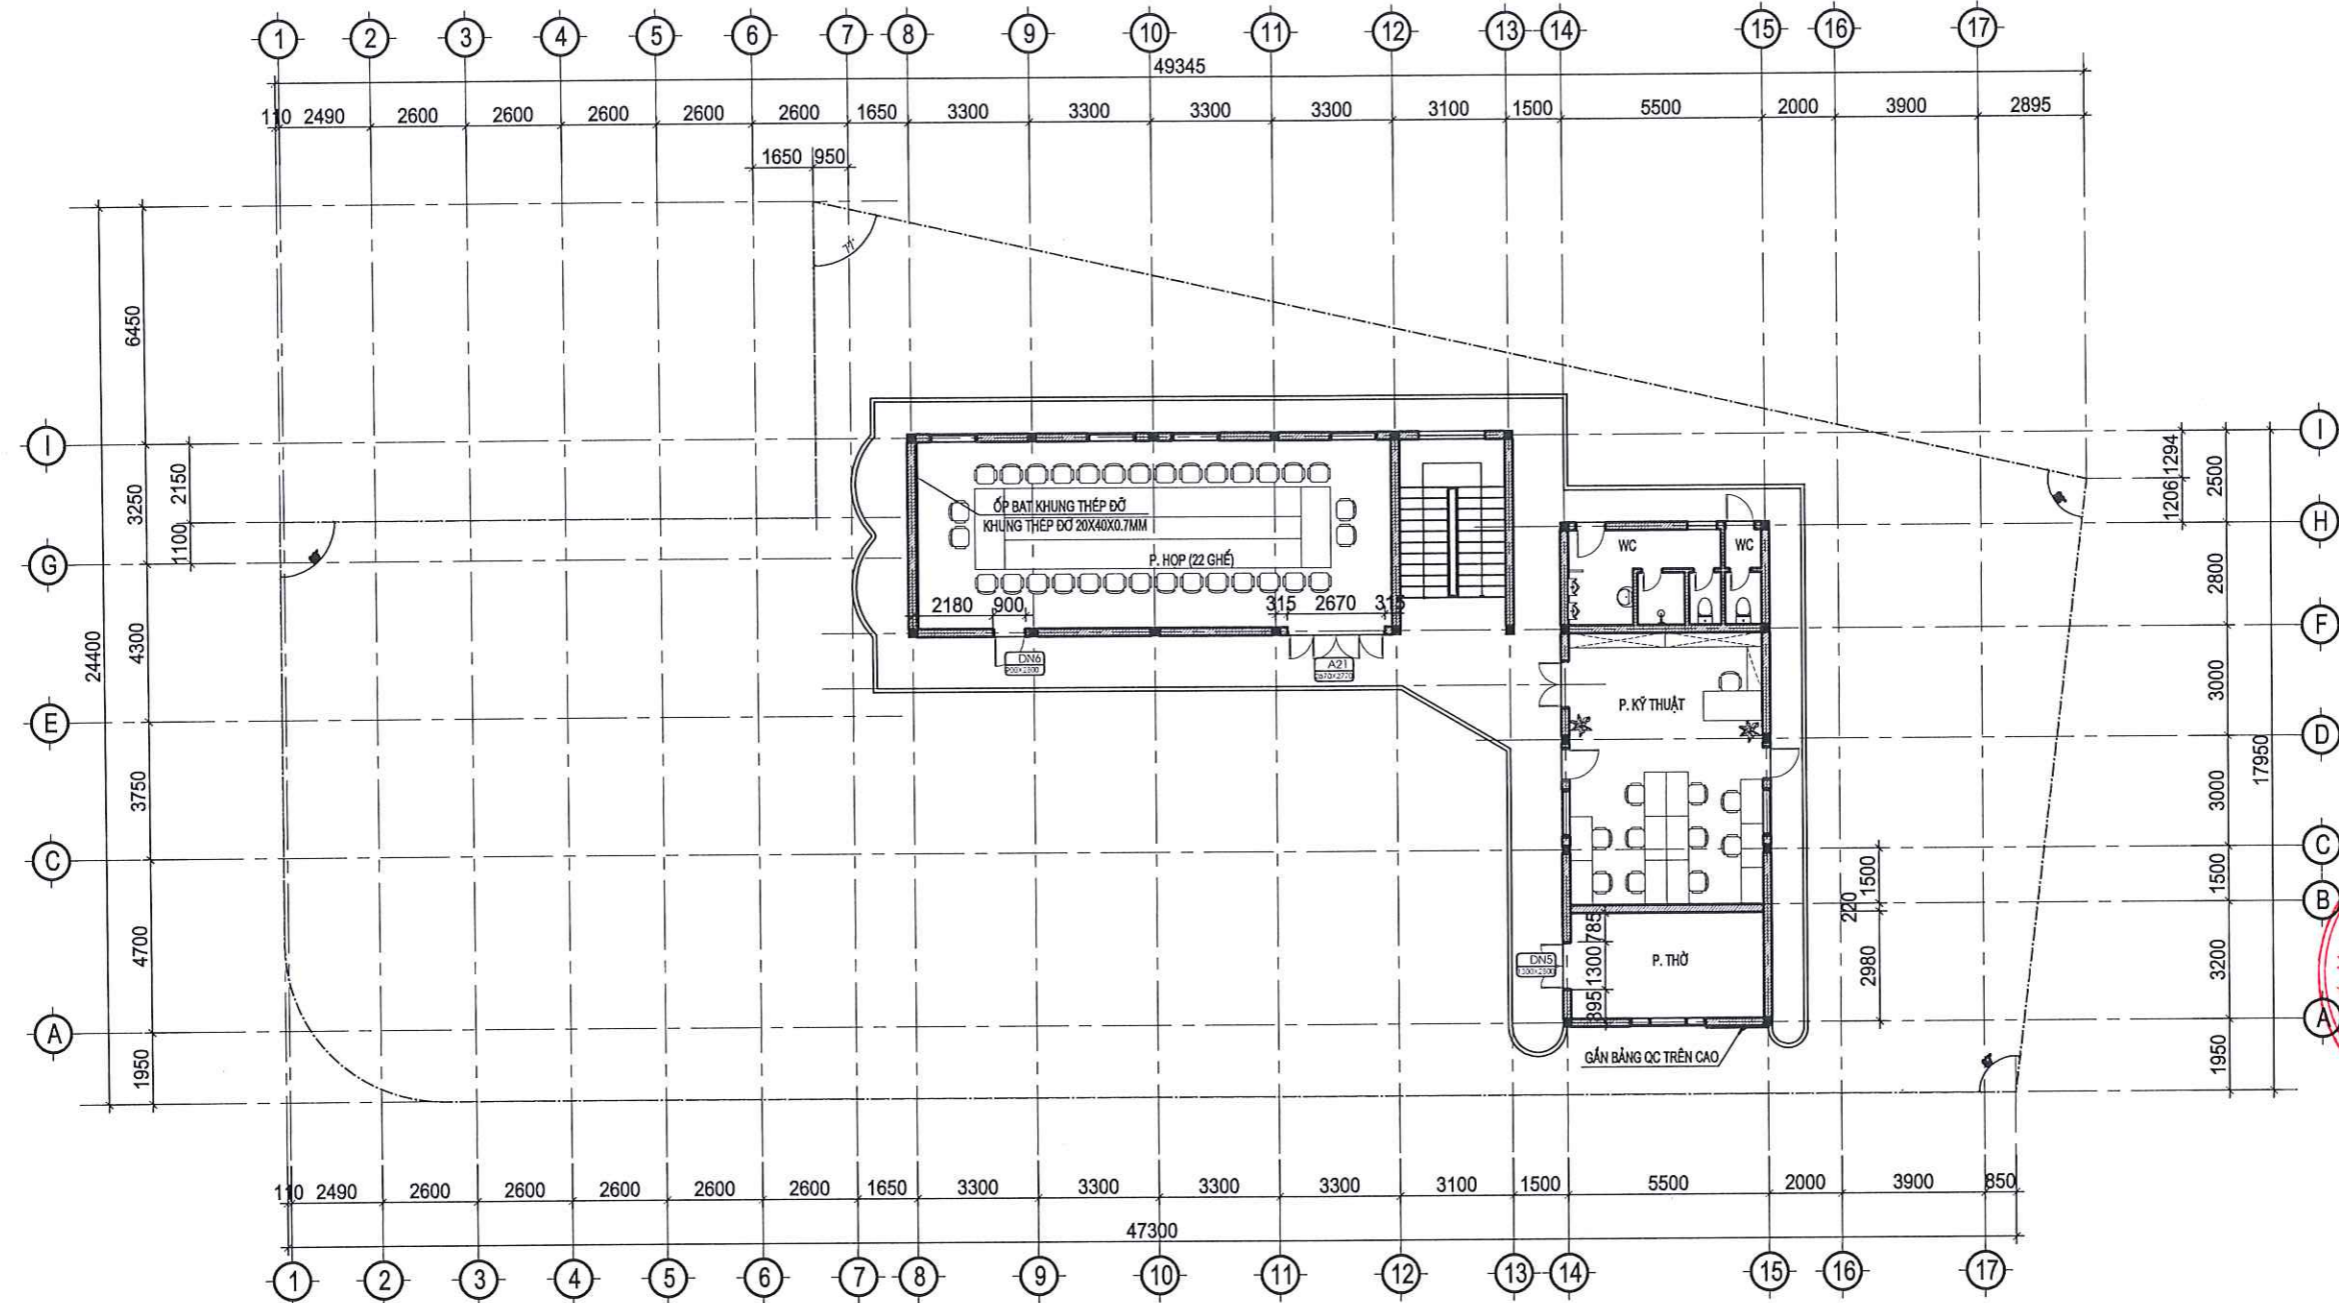

KTS: MAI HÙNG CƯỜNG

TÊN BẢN VẼ:

MẶT BẰNG CẢI TẠO TẦNG 2

SỐ HIỆU BẢN VẼ

GT-03

GIẢI ĐOẠN: T.K.K.T.T.C

PHÁT HÀNH: 2026

MẶT BẰNG CẢI TẠO TẦNG 3 TL 1/200