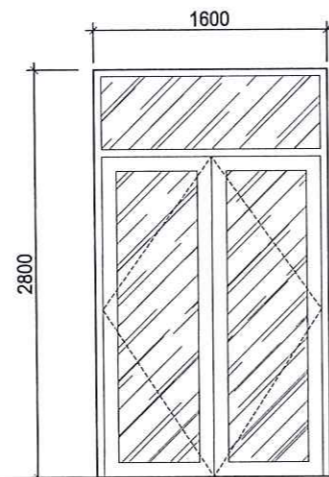

CHI TIẾT CỬA

SỐ HIỆU BẢN VẼ **C-02**

GIẢI ĐOẠN: T.K.K.T.T.C

PHÁT HÀNH: 2026

CỬA MÓI
CỬA XINGFA HOẶC TƯƠNG ĐƯƠNG

CỬA MÓI
CỬA XINGFA HOẶC TƯƠNG ĐƯƠNG

CỬA MÓI
CỬA TÔN KHUNG THÉP

KÝ HIỆU	KÍCH THƯỚC	SỐ LƯỢNG	Kiểu MỜ	VỊ TRÍ	KÝ HIỆU	KÍCH THƯỚC	SỐ LƯỢNG	Kiểu MỜ	VỊ TRÍ	KÝ HIỆU	KÍCH THƯỚC	SỐ LƯỢNG	Kiểu MỜ	VỊ TRÍ
DN	2050X2800	1	CỬA ĐI MỞ QUAY KẾT HỢP VÁCH KÍNH	P. BẢO VỆ	DN1	1600X2800	2	CỬA ĐI MỞ QUAY	BẾP + CĂNG TIN	DN2	900X2200	2	CỬA ĐI MỞ QUAY	P. KHO 1