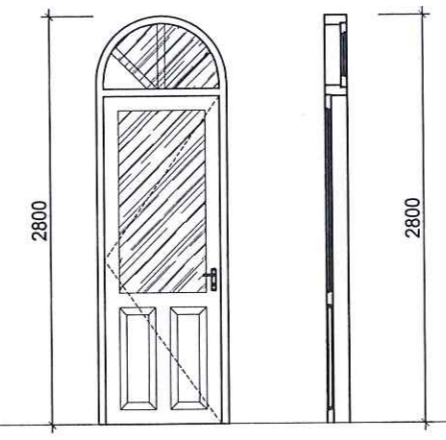

KTS: PHAN THÀNH ĐỨC
 THIẾT KẾ: KTS NGUYỄN VIỆT BẢO TRUNG

KTS: HÀ CÔNG THÀNH
 KIỂM:

KTS: MAI HÙNG CƯỜNG
 TÊN BẢN VẼ:

CHI TIẾT CỬA ĐI D1 ĐẾN D6

SỐ HIỆU BẢN VẼ: **HT-05**

GIẢI ĐOẠN: T.K.K.T.T.C

PHÁT HÀNH: 2026