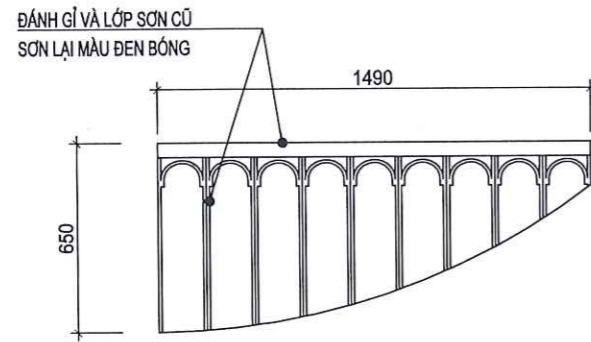

CT BÓN HOA, LOGO MOBIFONE

SỐ HIỆU BẢN VẼ **CT-02**

GIẢI ĐOẠN: T.K.K.T.T.C

PHÁT HÀNH: 2026

CHI TIẾT LAN CAN BAN CÔNG (SL: 32 BỘ)

CHI TIẾT LAN CAN BAN CÔNG (SL: 4 BỘ)

CHI TIẾT LAN CAN BAN CÔNG (SL: 2 BỘ)

CHI TIẾT LAN CAN CẦU THANG ĐIỂN HÌNH (L: 22M)