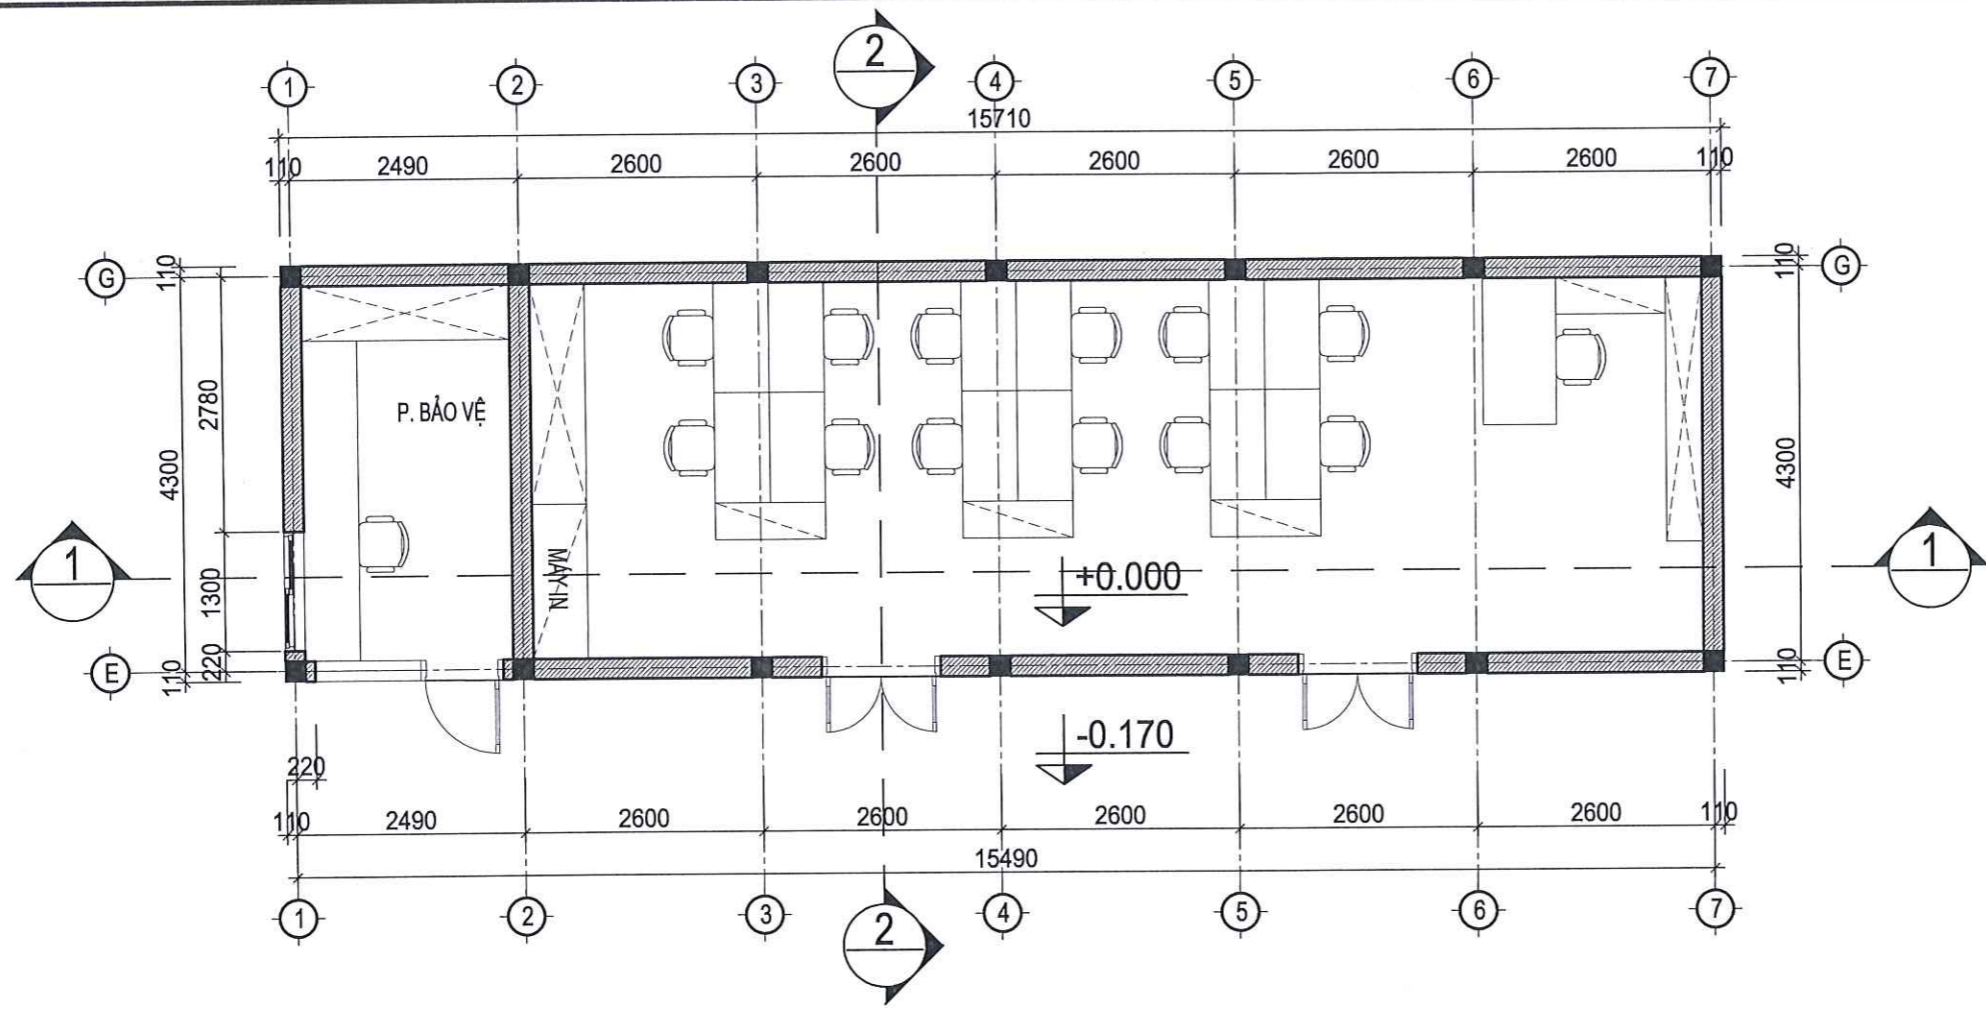

MẶT BẰNG TẦNG 1 TL: 1/100