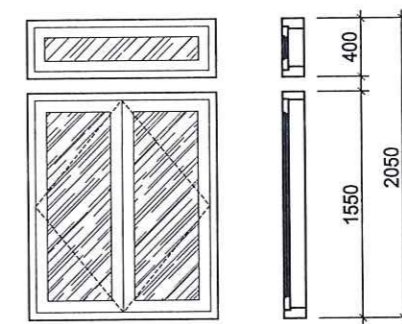

KÝ HIỆU	KÍCH THƯỚC	SỐ LƯỢNG	Kiểu MỜ	VỊ TRÍ	KÝ HIỆU	KÍCH THƯỚC	SỐ LƯỢNG	Kiểu MỜ	VỊ TRÍ	KÝ HIỆU	KÍCH THƯỚC	SỐ LƯỢNG	Kiểu MỜ	VỊ TRÍ
D10	1300X2200	1	CỬA ĐI MỞ QUAY		S1	1300X2050	15	CỬA SỐ MỞ QUAY		S2	1300X2050	14	CỬA SỐ MỞ QUAY