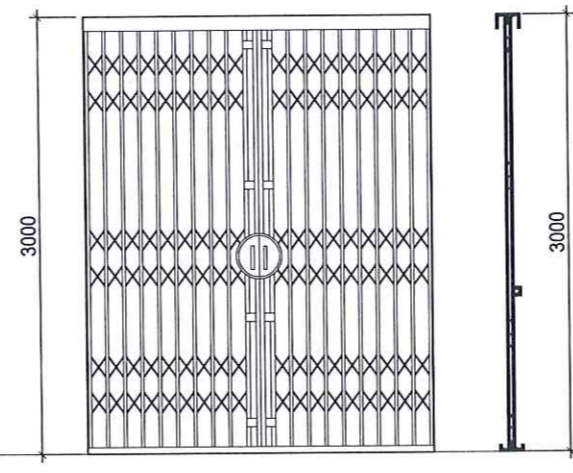

KÝ HIỆU	KÍCH THƯỚC	SỐ LƯỢNG	Kiểu MỜ	VỊ TRÍ	KÝ HIỆU	KÍCH THƯỚC	SỐ LƯỢNG	Kiểu MỜ	VỊ TRÍ	KÝ HIỆU	KÍCH THƯỚC	SỐ LƯỢNG	Kiểu MỜ	VỊ TRÍ
D1	2270X3000	1	CỬA ĐI MỜ ĐÁY 2 BÊN		D2	2380X3000	5	CỬA ĐI MỜ ĐÁY 2 BÊN		D3	900X2800	15	CỬA ĐI MỜ QUAY	