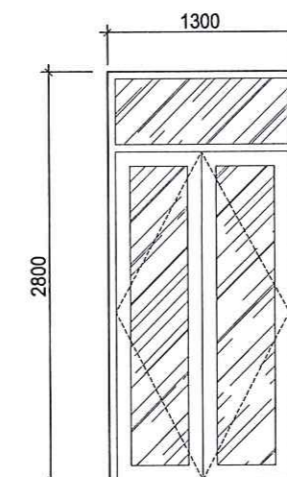

KÝ HIỆU	KÍCH THƯỚC	SỐ LƯỢNG	Kiểu MỜ	VỊ TRÍ	KÝ HIỆU	KÍCH THƯỚC	SỐ LƯỢNG	Kiểu MỜ	VỊ TRÍ	KÝ HIỆU	KÍCH THƯỚC	SỐ LƯỢNG	Kiểu MỜ	VỊ TRÍ
DN3	1600X2200	2	CỬA ĐI MỞ QUAY	P. KHO 2; P. MÁY TẮNG 1	DN4	900X2800	2	CỬA ĐI MỞ QUAY	P. BẾP + CĂNG TIN; P. HỘP	DN5	1300X2800	1	CỬA ĐI MỞ QUAY	P. THỜ TẮNG 3