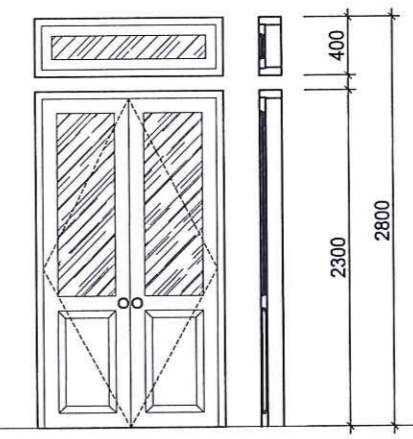

KÝ HIỆU	KÍCH THƯỚC	SỐ LƯỢNG	Kiểu MỜ	VỊ TRÍ	KÝ HIỆU	KÍCH THƯỚC	SỐ LƯỢNG	Kiểu MỜ	VỊ TRÍ	KÝ HIỆU	KÍCH THƯỚC	SỐ LƯỢNG	Kiểu MỜ	VỊ TRÍ
D4	900X2800	17	CỬA ĐI MỜ QUAY		D5	1300X2800	6	CỬA ĐI MỜ QUAY		D6	1300X2800	2	CỬA ĐI MỜ QUAY