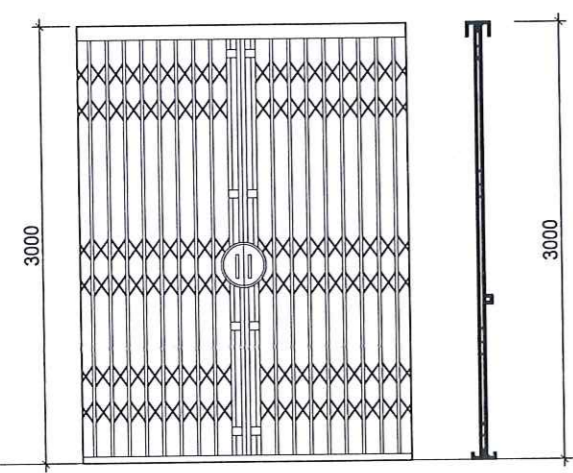

KTS: PHAN THÀNH ĐỨC
 THIẾT KẾ: KTS NGUYỄN VIỆT BẢO TRUNG

KTS: HÀ CÔNG THÀNH
 KIỂM:

KTS: MAI HÙNG CƯỜNG
 TÊN BẢN VẼ:

CHI TIẾT CỬA ĐI D1 ĐẾN D6

SỐ HIỆU BẢN VẼ: **HT-05**

GIẢI ĐOẠN: T.K.K.T.T.C

PHÁT HÀNH: 2026

KÝ HIỆU	KÍCH THƯỚC	SỐ LƯỢNG	Kiểu MỜ	VỊ TRÍ	KÝ HIỆU	KÍCH THƯỚC	SỐ LƯỢNG	Kiểu MỜ	VỊ TRÍ	KÝ HIỆU	KÍCH THƯỚC	SỐ LƯỢNG	Kiểu MỜ	VỊ TRÍ
D1	2270X3000	1	CỬA ĐI MỜ ĐÁY 2 BÊN		D2	2380X3000	5	CỬA ĐI MỜ ĐÁY 2 BÊN		D3	900X2800	15	CỬA ĐI MỜ QUAY	