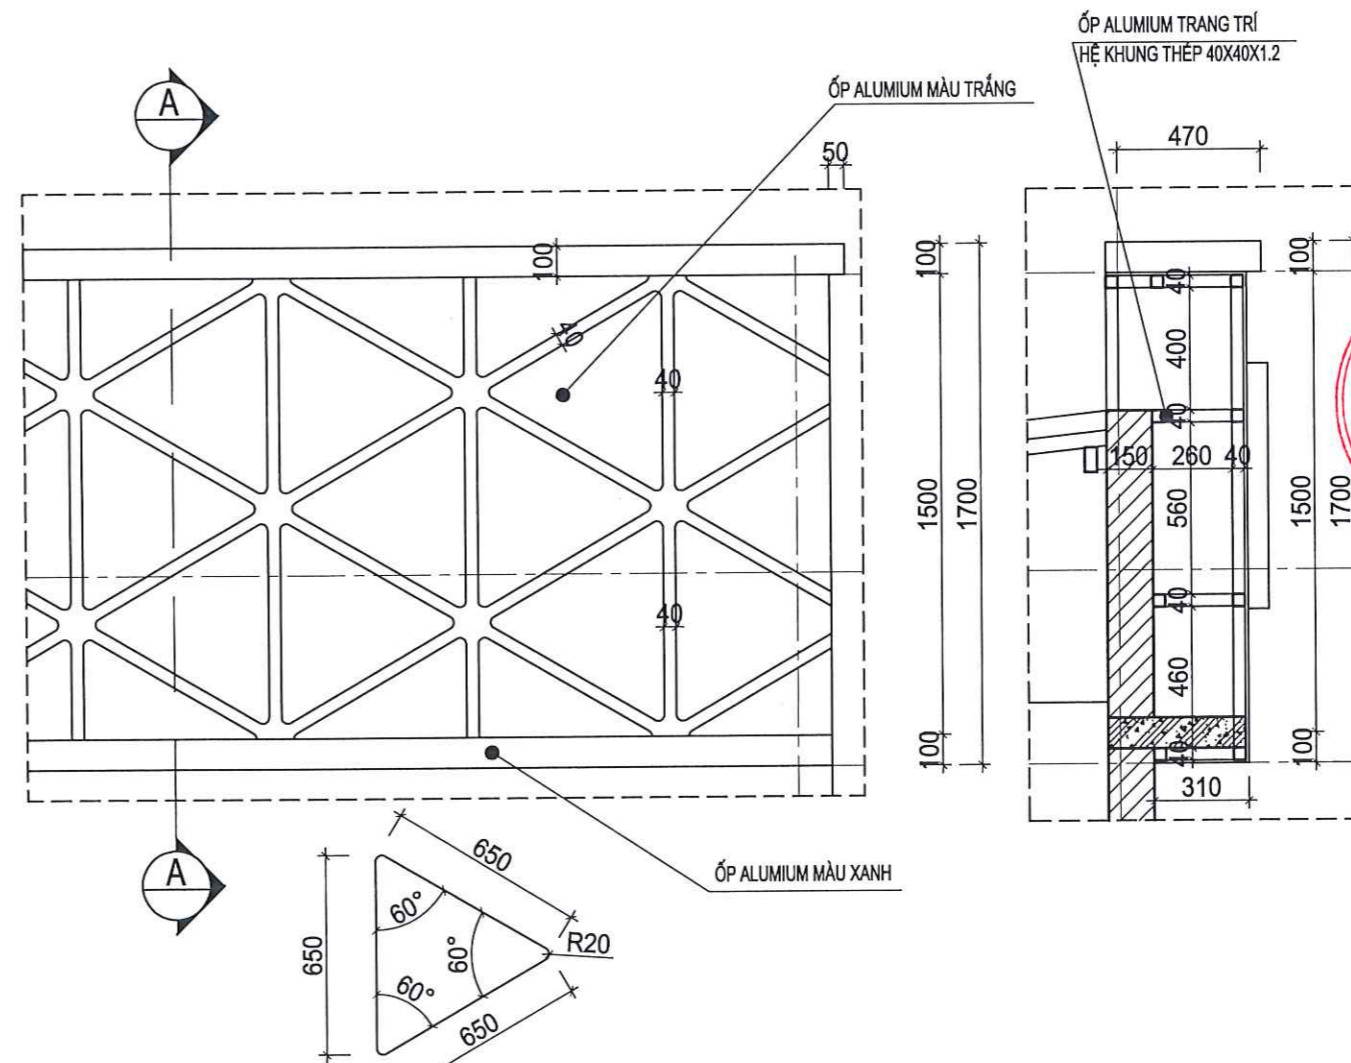

HỘP LOGO CÔNG AN
(01 BỘ)

CHI TIẾT MẶT DUNG ALUMIUM ĐIỂN HÌNH
(L=22M)

GHI CHÚ

CHỦ ĐẦU TƯ:

MOBIFONE QUẢNG TRỊ
- CHI NHÁNH TỔNG CÔNG TY
VIỄN THÔNG MOBIFONE

PHƯƠNG ÁN:

SỬA CHỮA VĂN PHÒNG LÀM VIỆC
MOBIFONE THUỘC BỘ CÔNG AN
TẠI TỈNH QUẢNG TRỊ