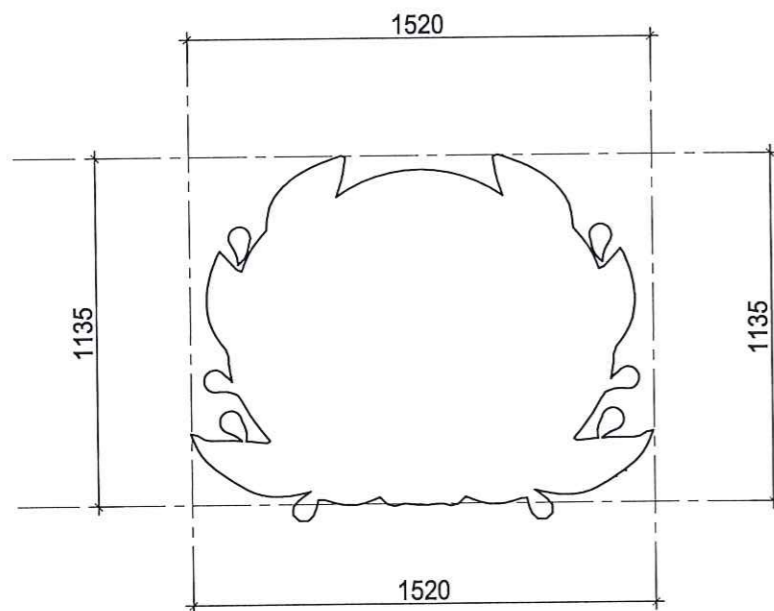

HỘP LOGO CÔNG AN
(01 BỘ)

CHI TIẾT MẶT DUNG ALUMIUM ĐIỂN HÌNH
(L=22M)

GHI CHÚ

CHỦ ĐẦU TƯ:

MOBIFONE QUẢNG TRỊ
- CHI NHÁNH TỔNG CÔNG TY
VIỄN THÔNG MOBIFONE

PHƯƠNG ÁN:

SỬA CHỮA VĂN PHÒNG LÀM VIỆC
MOBIFONE THUỘC BỘ CÔNG AN
TẠI TỈNH QUẢNG TRỊ