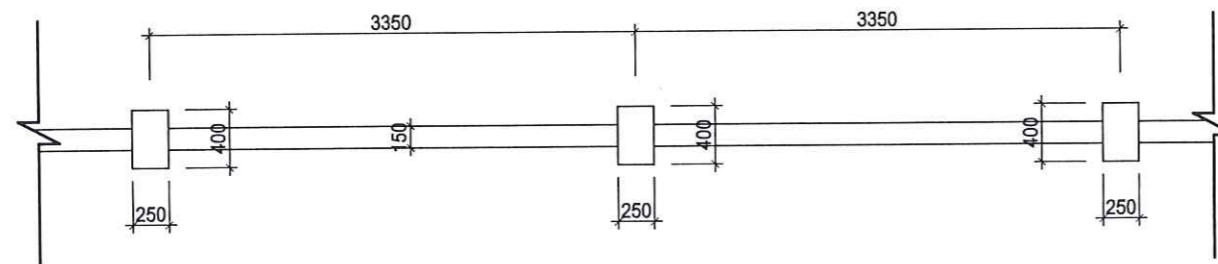

MẶT BẰNG HIỆN TRẠNG HÀNG RÀO HR2 TL: 1/100