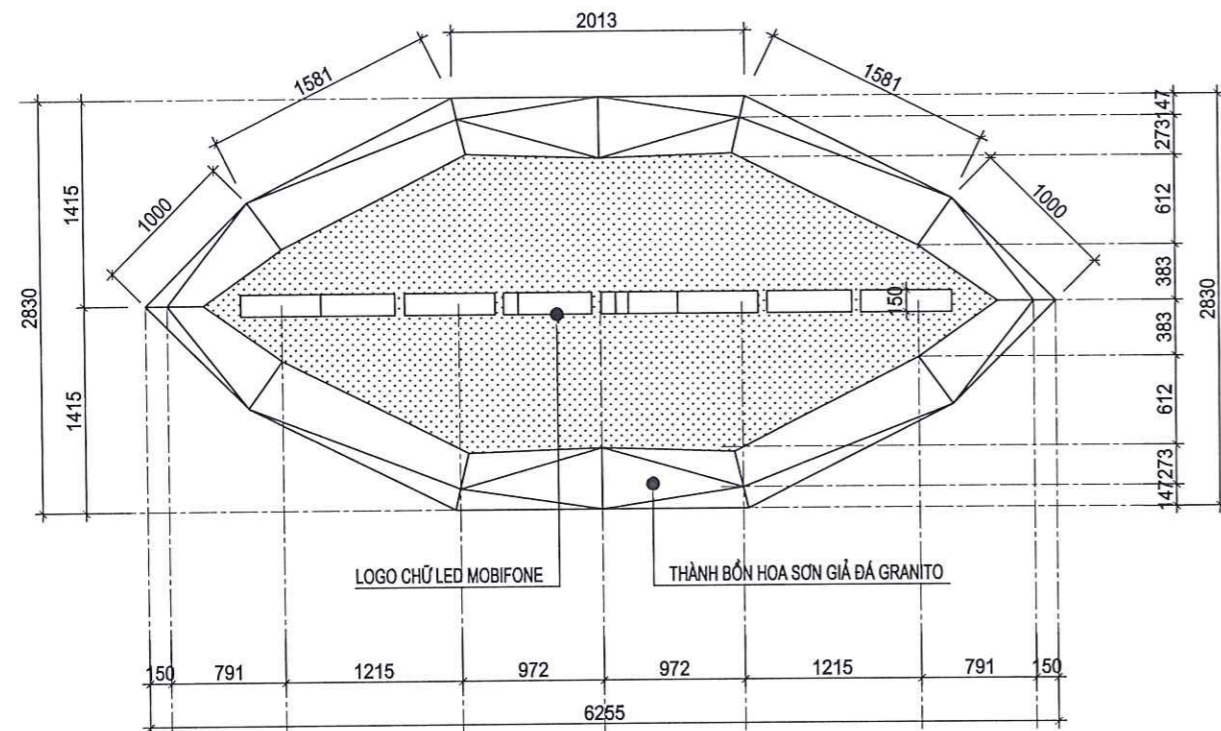

TÊN BẢN VẼ:

CHI TIẾT CỬA

SỐ HIỆU BẢN VẼ

CT-01

GIAI ĐOẠN: T.K.K.T.T.C

PHÁT HÀNH: 2026

MẶT BẰNG BÓN HOA, LOGO MOBIFONE TL: 1/100

MẶT ĐỨNG BÊN BÓN HOA, LOGO MOBIFONE TL: 1/100