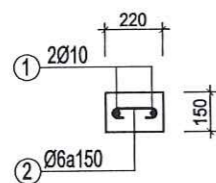

SỐ HIỆU BẢN VẼ: **KT-12**

GIAI ĐOẠN: T.K.K.T.T.C

PHÁT HÀNH: 2026

C.IV. PHẦN KẾT CẤU CÂY TRỤ Ở KHU NHÀ B

MẶT BẰNG CÂY MÓNG_TL 1/100

LANH TÔ CỬA A4

(L=1120; SL: 1)

LANH TÔ CỬA S4