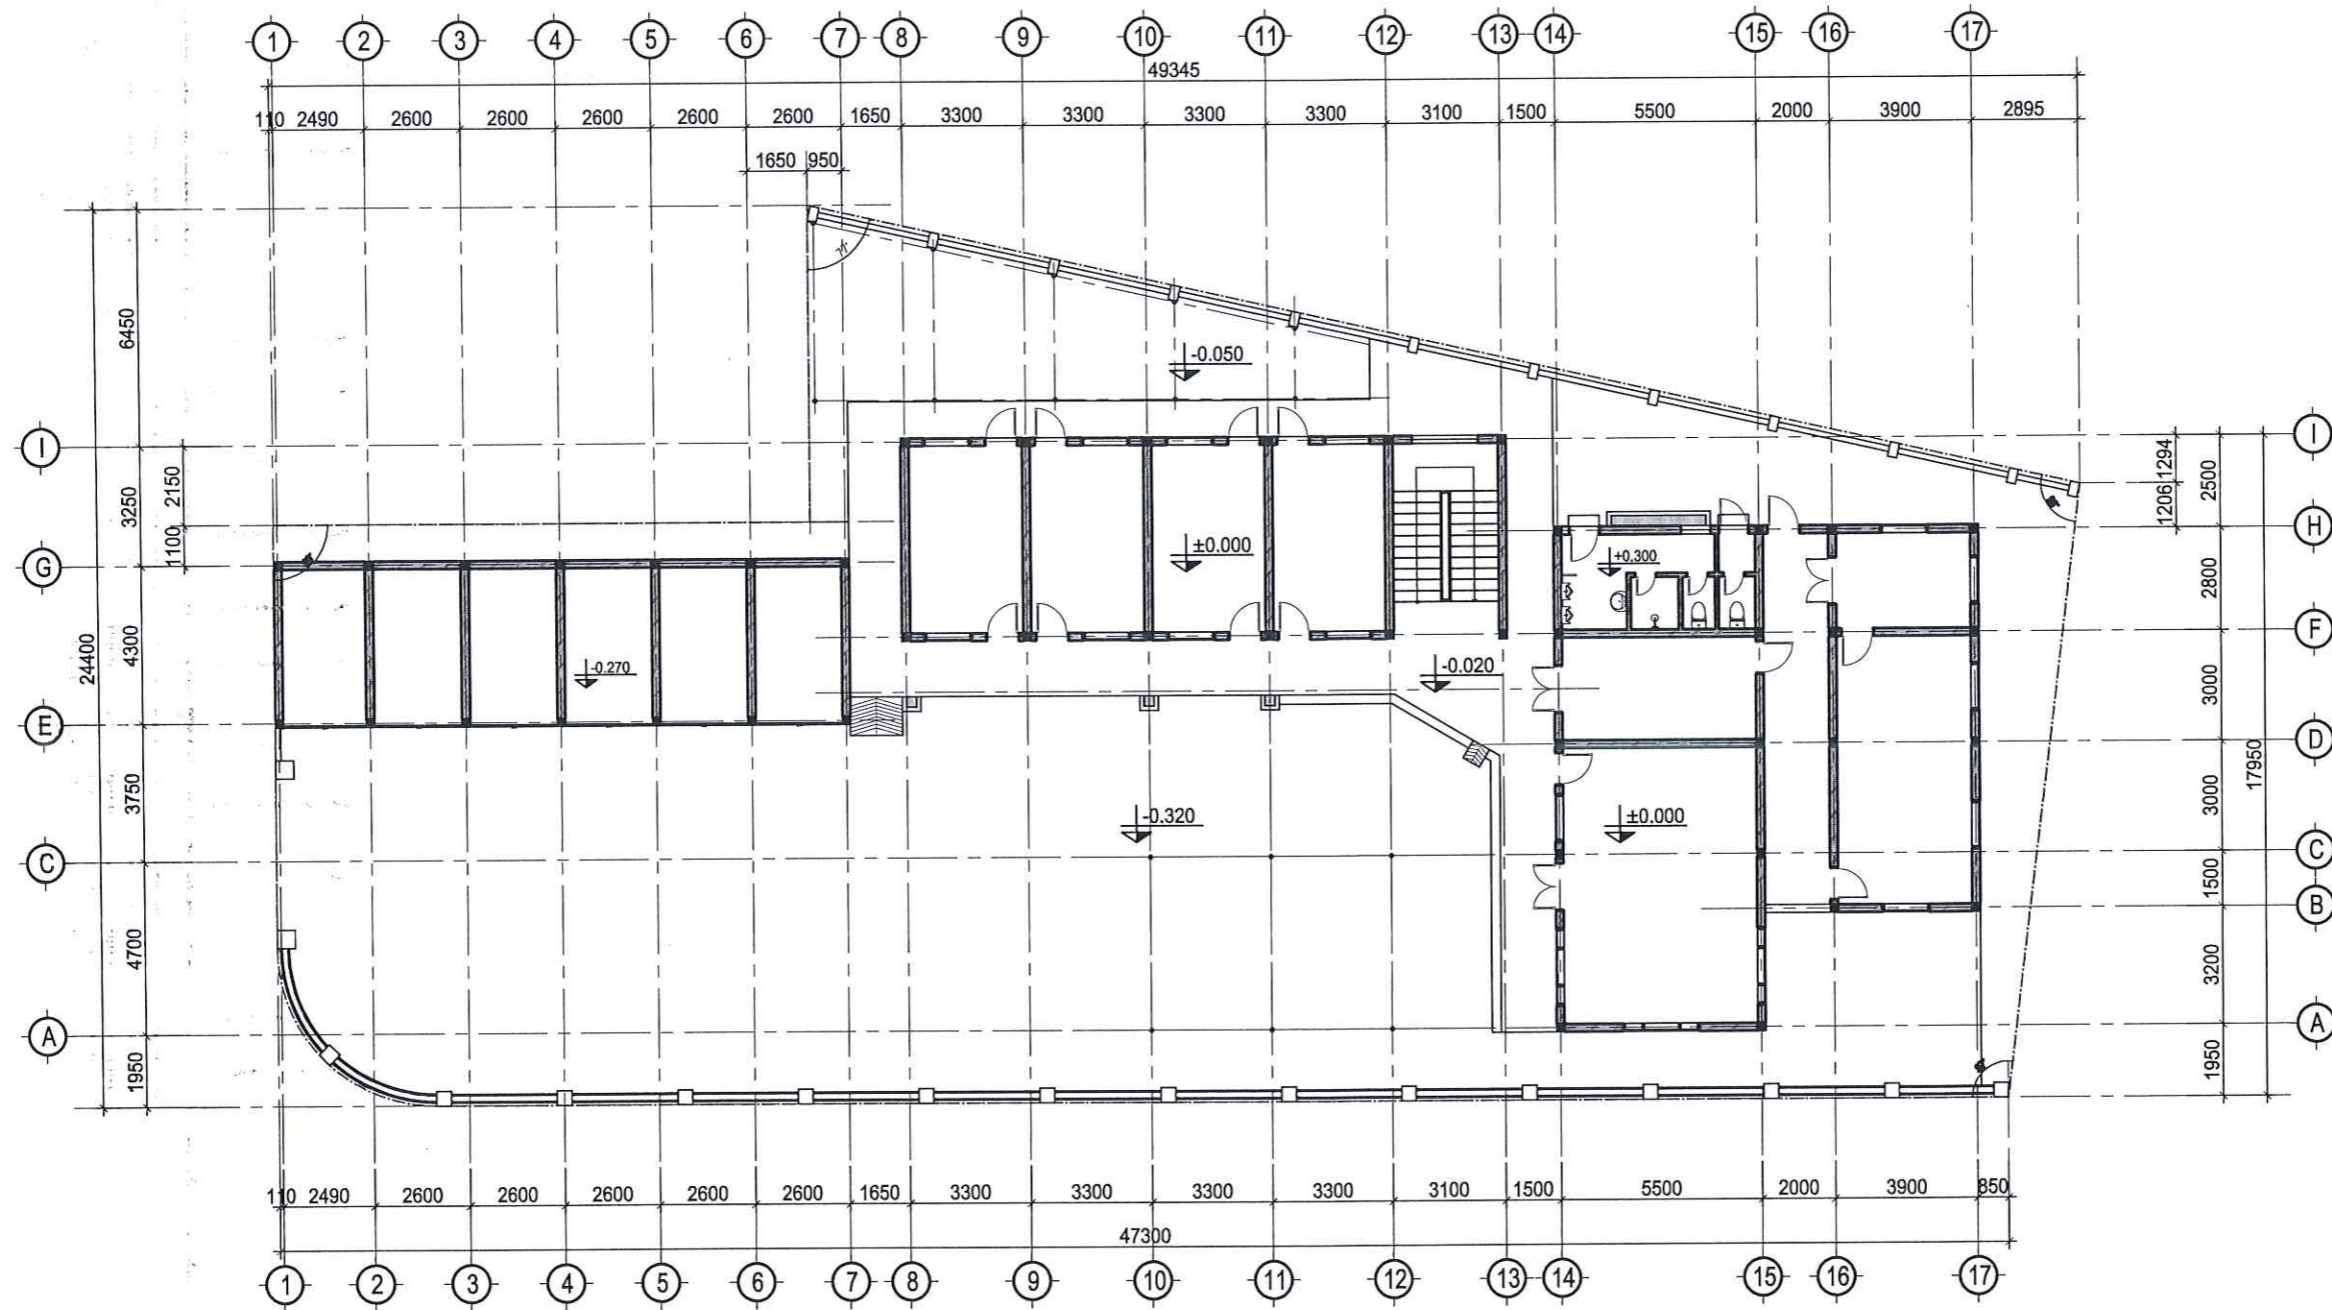

MẶT BẰNG TỔNG THỂ HIỆN TRẠNG CÔNG TRÌNH TL 1/200

GHI CHÚ

CHỦ ĐẦU TƯ:

MOBIFONE QUẢNG TRỊ
- CHI NHÁNH TỔNG CÔNG TY
VIỄN THÔNG MOBIFONE

PHƯƠNG ÁN:

SỬA CHỮA VĂN PHÒNG LÀM VIỆC
MOBIFONE THUỘC BỘ CÔNG AN
TẠI TỈNH QUẢNG TRỊ

ĐỊA ĐIỂM:

90 TRẦN HUNG ĐẠO - ĐỒNG HỚI - QUẢNG TRỊ

ĐƠN VỊ TƯ VẤN THIẾT KẾ:

CÔNG TY TNHH KIẾN TRÚC & NỘI THẤT
CAO HÀ

Địa chỉ: xã Quảng Ninh - tỉnh Quảng Trị
ĐT: 0905.215.251
Email: kientruccaoha@gmail.com

GIÁM ĐỐC

KTS. CAO NGUYỄN NGỌC HÀ
CHỦ ĐẦU TƯ KIẾN TRÚC

KTS: PHAN THÀNH ĐỨC

THIẾT KẾ: KTS NGUYỄN VIỆT BẢO TRUNG

KTS: HÀ CÔNG THÀNH
KIỂM:

KTS: MAI HÙNG CƯỜNG
TÊN BẢN VẼ:

**MẶT BẰNG TỔNG THỂ
HIỆN TRẠNG ĐỊNH VỊ C. TRÌNH**

SỐ HIỆU BẢN VẼ **HT-01**

GIAI ĐOẠN: T.K.K.T.T.C

PHÁT HÀNH: 2026