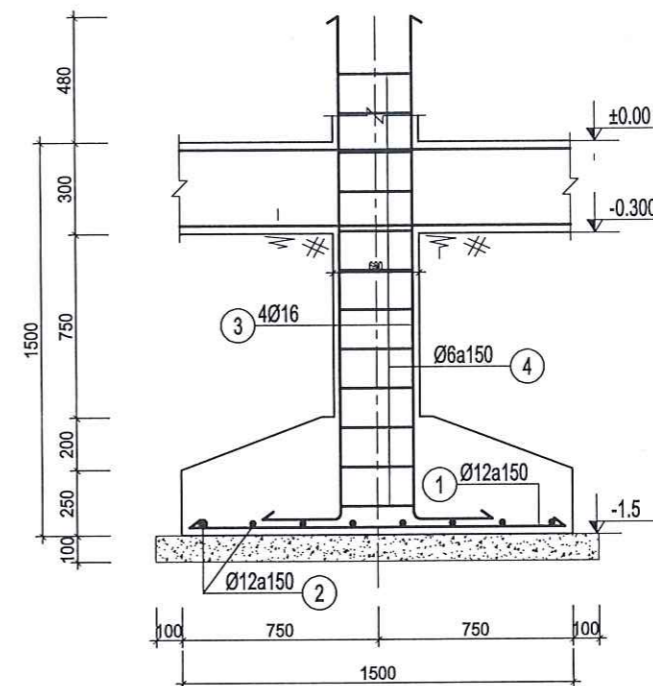

(L=2500; SL: 1)

LANH TÔ CỬA A20

(L=2780; SL: 1)

LANH TÔ CỬA A17

(L=2590; SL: 2)

GIẰNG MÓNG MG
(L=8300)

MẶT CẮT A-A

MẶT BẰNG MÓNG M1 (SL:2)