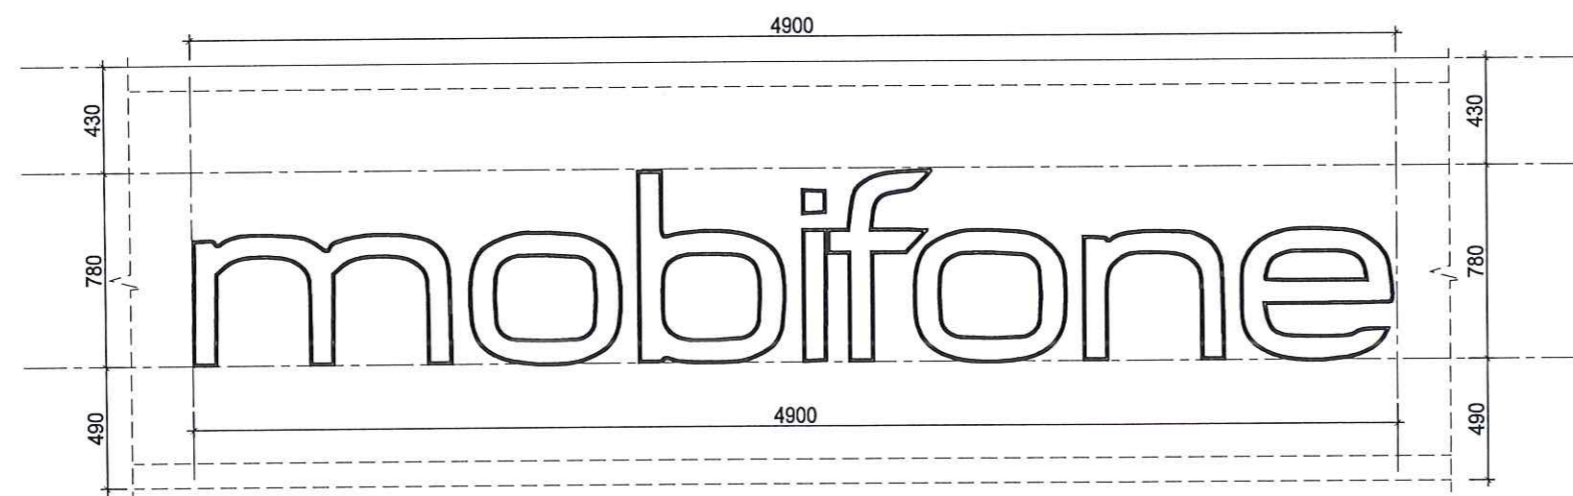

SỐ HIỆU BẢN VẼ **KT-12**

GIẢI ĐOẠN: T.K.K.T.T.C

PHÁT HÀNH: 2026

**HỘP LOGO CÔNG AN
(01 BỘ)**

**BỘ CHỮ MIKA BÊN TRONG GẮN ĐÈN LED
(02 BỘ: 1 BỘ CÓ ĐÈN LED VÀ 1 BỘ KHÔNG CÓ ĐÈN LED)**

GHI CHÚ

CHỦ ĐẦU TƯ:
MOBIFONE QUẢNG TRỊ
- CHI NHÁNH TỔNG CÔNG TY
VIỄN THÔNG MOBIFONE