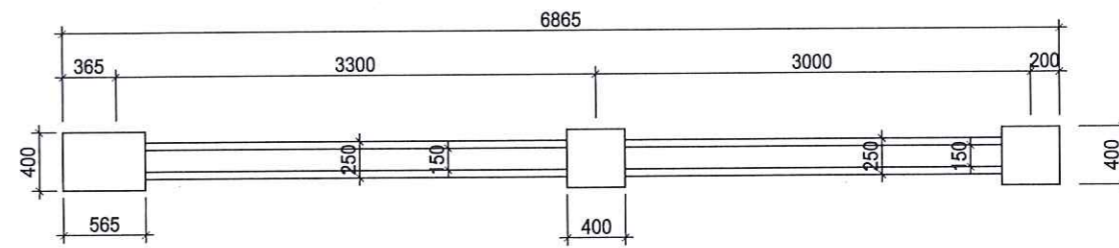

MẶT BẰNG HIỆN TRẠNG HÀNG RÀO SAU KHI PHÁ DỠ, XÂY MỚI HR1 TL: 1/100