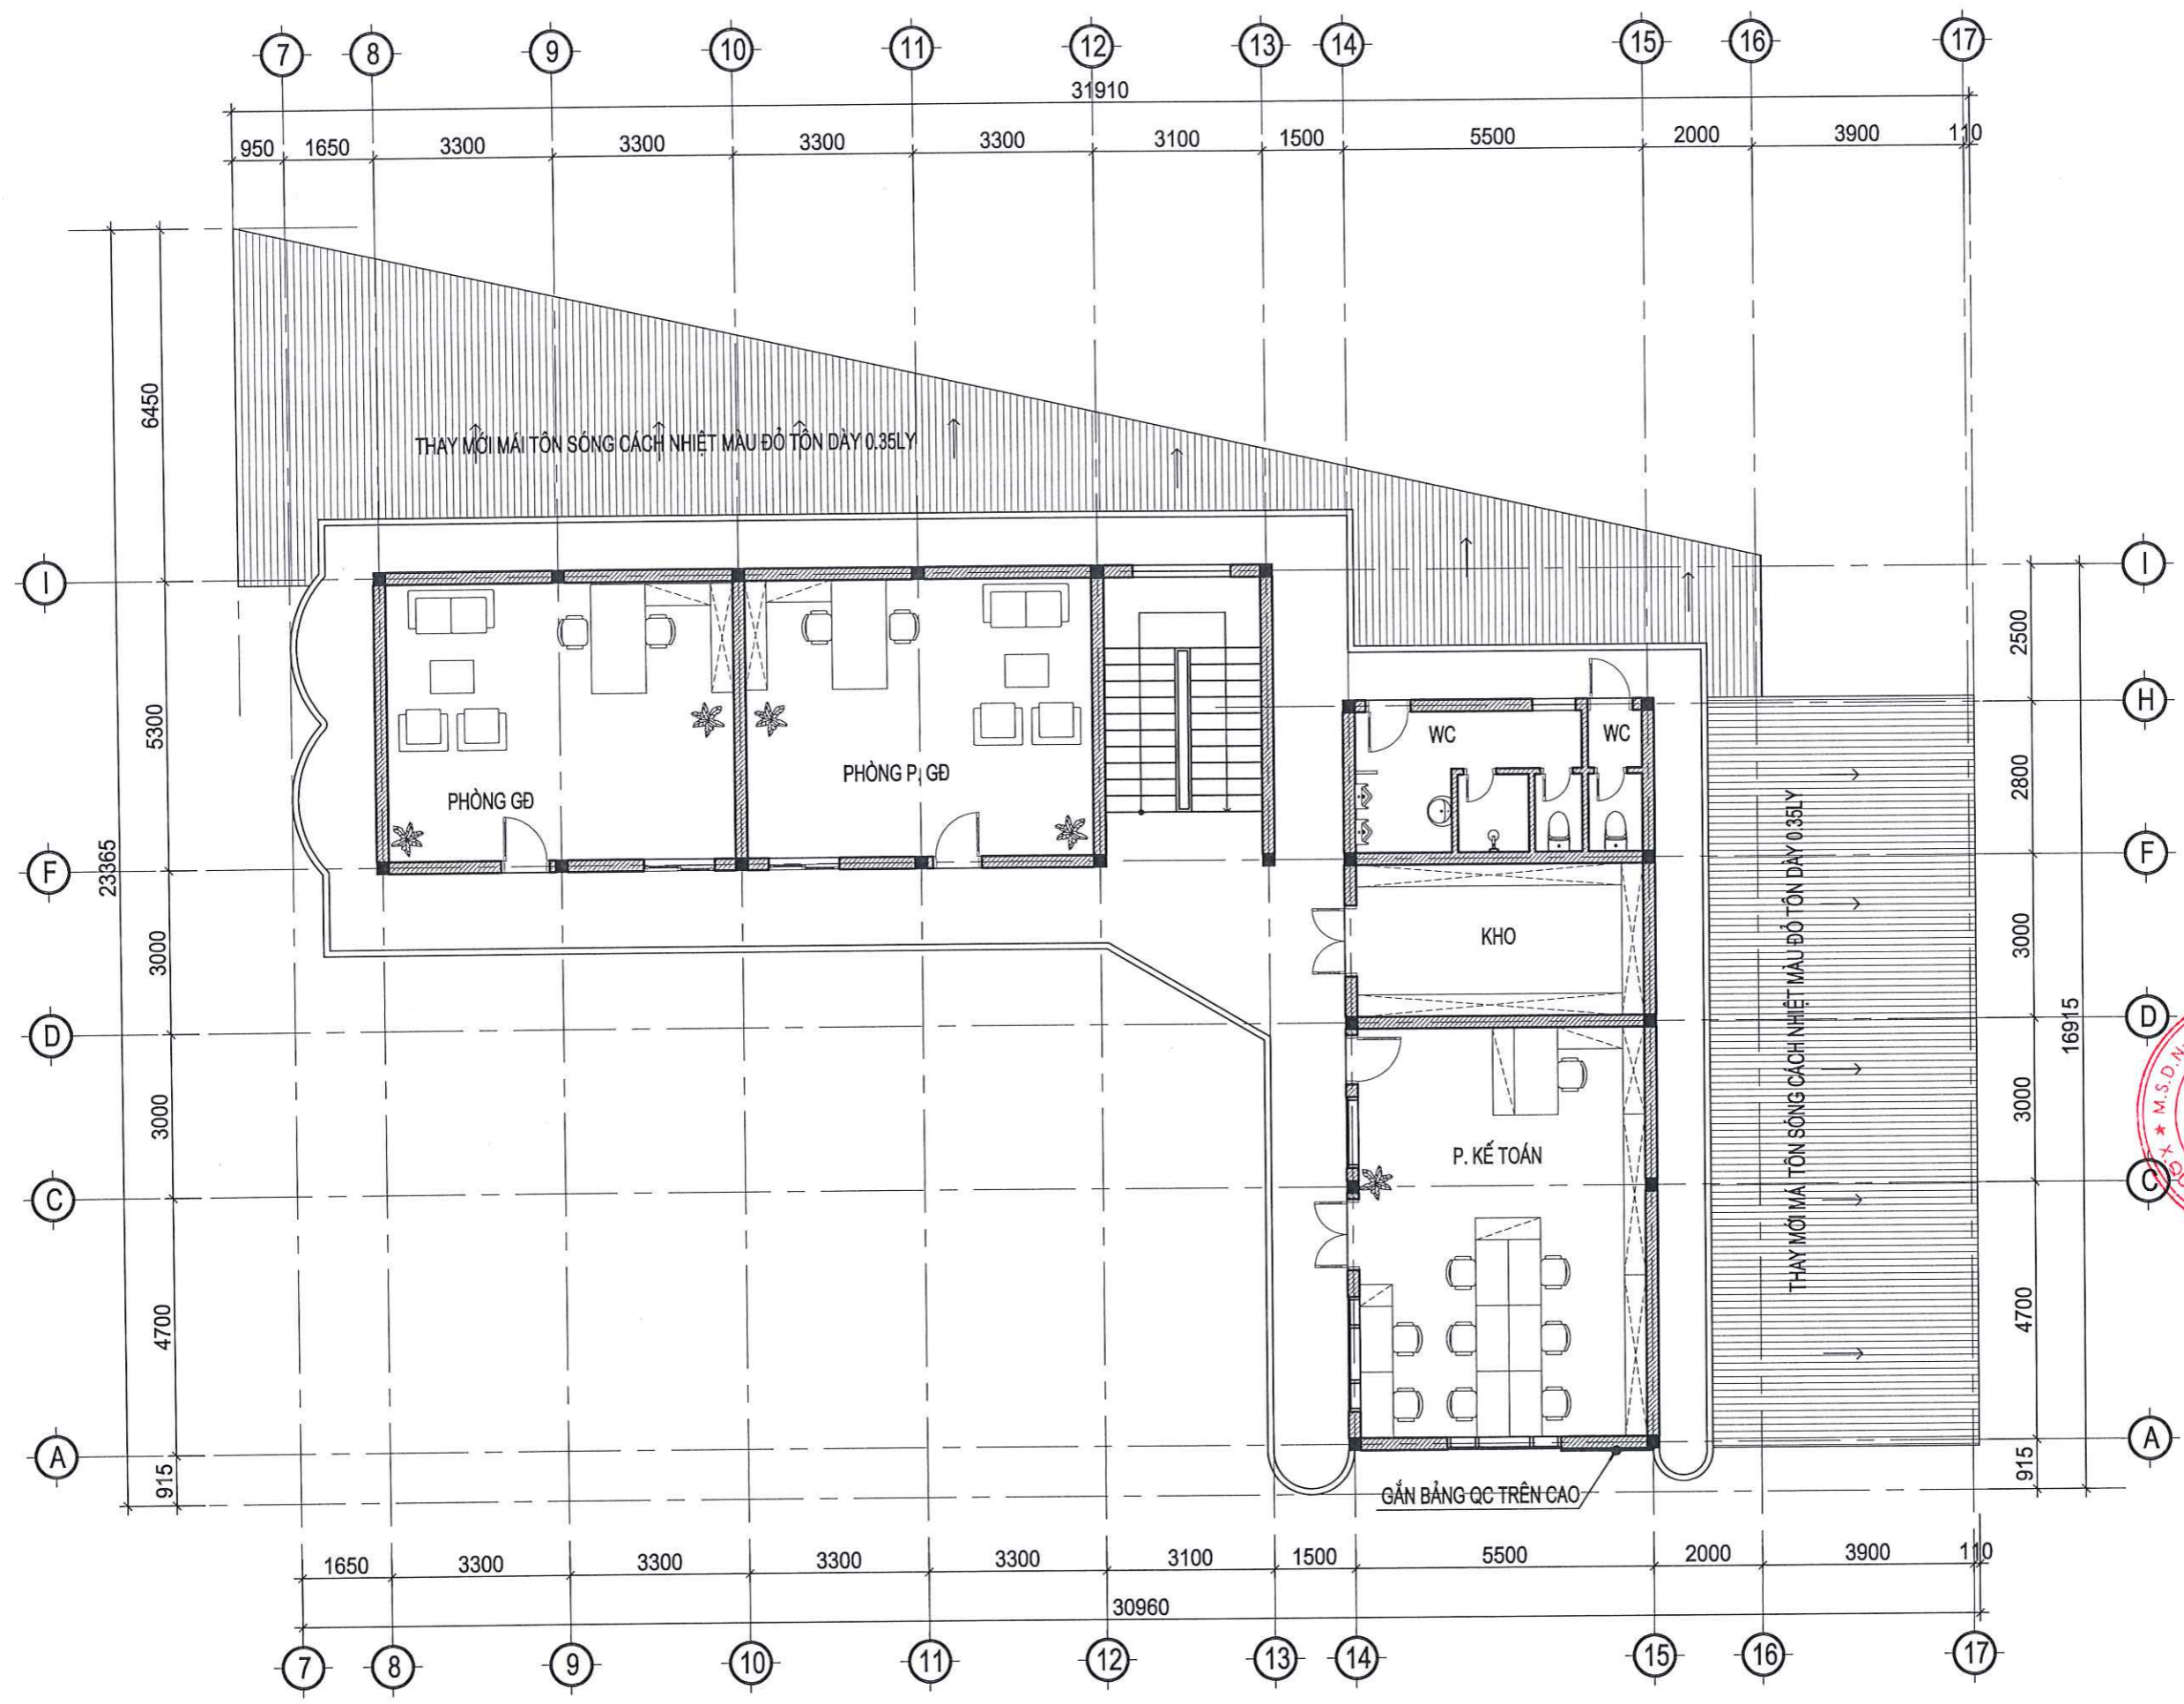

THIẾT KẾ: KTS NGUYỄN VIỆT BẢO TRUNG

KTS: HÀ CÔNG THÀNH
 KIỂM:

KTS: MAI HÙNG CƯỜNG

TÊN BẢN VẼ:

MẶT BẰNG TẦNG 1

SỐ HIỆU BẢN VẼ: **KT-05**

GIẢI ĐOẠN: T.K.K.T.T.C

PHÁT HÀNH: 2026