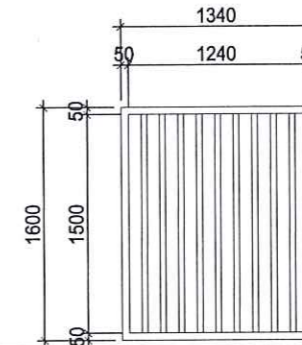

CỬA MÓI
CỬA THÉP HỘP

KÝ HIỆU	KÍCH THƯỚC	SỐ LƯỢNG	Kiểu MỜ	VỊ TRÍ
DN7	1340X1600	1	CỬA ĐI MỞ QUAY	KHU ĐỂ XE NHÂN VIÊN