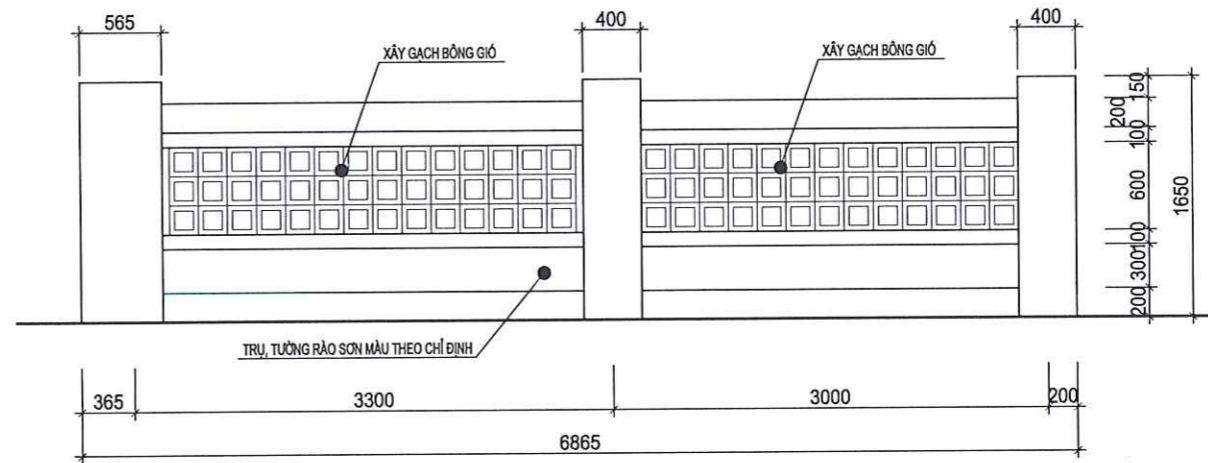

MẶT ĐỨNG HIỆN TRẠNG HÀNG RÀO SAU KHI PHÁ DỠ, XÂY MỚI HR1 TL: 1/100