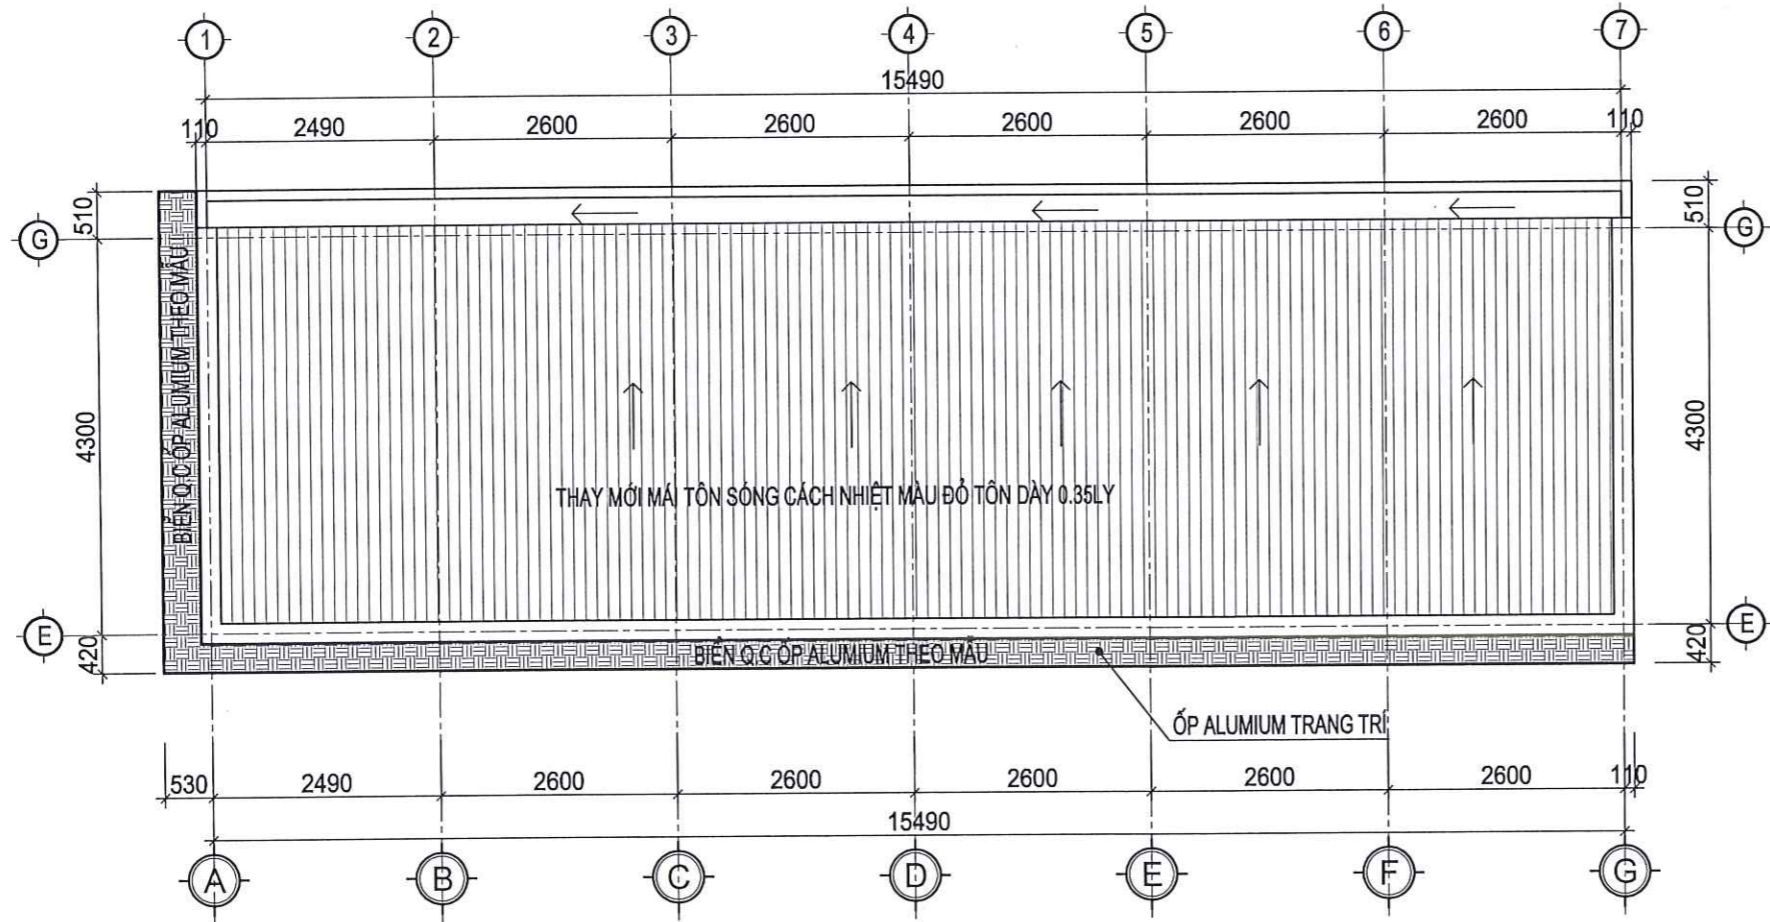

MẶT BẰNG MÁI TL: 1/200

GHI CHÚ

CHỦ ĐẦU TƯ:
MOBIFONE QUẢNG TRỊ
- CHI NHÁNH TỔNG CÔNG TY
VIỄN THÔNG MOBIFONE

PHƯƠNG ÁN:
SỬA CHỮA VĂN PHÒNG LÀM VIỆC
MOBIFONE THUỘC BỘ CÔNG AN
TẠI TỈNH QUẢNG TRỊ

ĐỊA ĐIỂM :
90 TRẦN HUNG ĐẠO - ĐỒNG HỚI - QUẢNG TRỊ

ĐƠN VỊ TƯ VẤN THIẾT KẾ:

CÔNG TY TNHH KIẾN TRÚC & NỘI THẤT
CAO HÀ
Địa chỉ: xã Quảng Ninh - tỉnh Quảng Trị
ĐT: 0905.215.251
Email: kientruccaoha@gmail.com

GIÁM ĐỐC
KTS. CAO NGUYỄN NGỌC HÀ
CHỦ TRÌ KIẾN TRÚC:
KTS. PHAN THÀNH ĐỨC

THIẾT KẾ:
KTS. NGUYỄN VIỆT BẢO TRUNG

KIỂM:
KTS. HÀ CÔNG THÀNH

TÊN BẢN VẼ:
KTS. MAI HÙNG CƯỜNG

MẶT BẰNG TẦNG 1
MẶT BẰNG MÁI

SỐ HIỆU BẢN VẼ **KT-01**

GIẢI ĐOẠN: T.K.K.T.T.C

PHÁT HÀNH: 2026