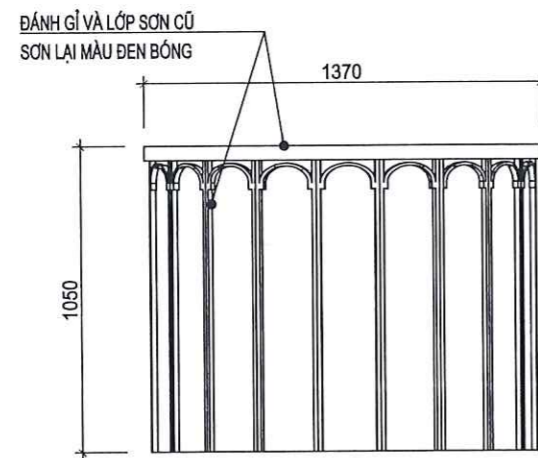

CT BÓN HOA, LOGO MOBIFONE

SỐ HIỆU BẢN VẼ **CT-02**

GIẢI ĐOẠN: T.K.K.T.T.C

PHÁT HÀNH: 2026

CHI TIẾT LAN CAN BAN CÔNG (SL: 32 BỘ)

CHI TIẾT LAN CAN BAN CÔNG (SL: 4 BỘ)

CHI TIẾT LAN CAN BAN CÔNG (SL: 2 BỘ)

CHI TIẾT LAN CAN CẦU THANG ĐIỂN HÌNH (L: 22M)