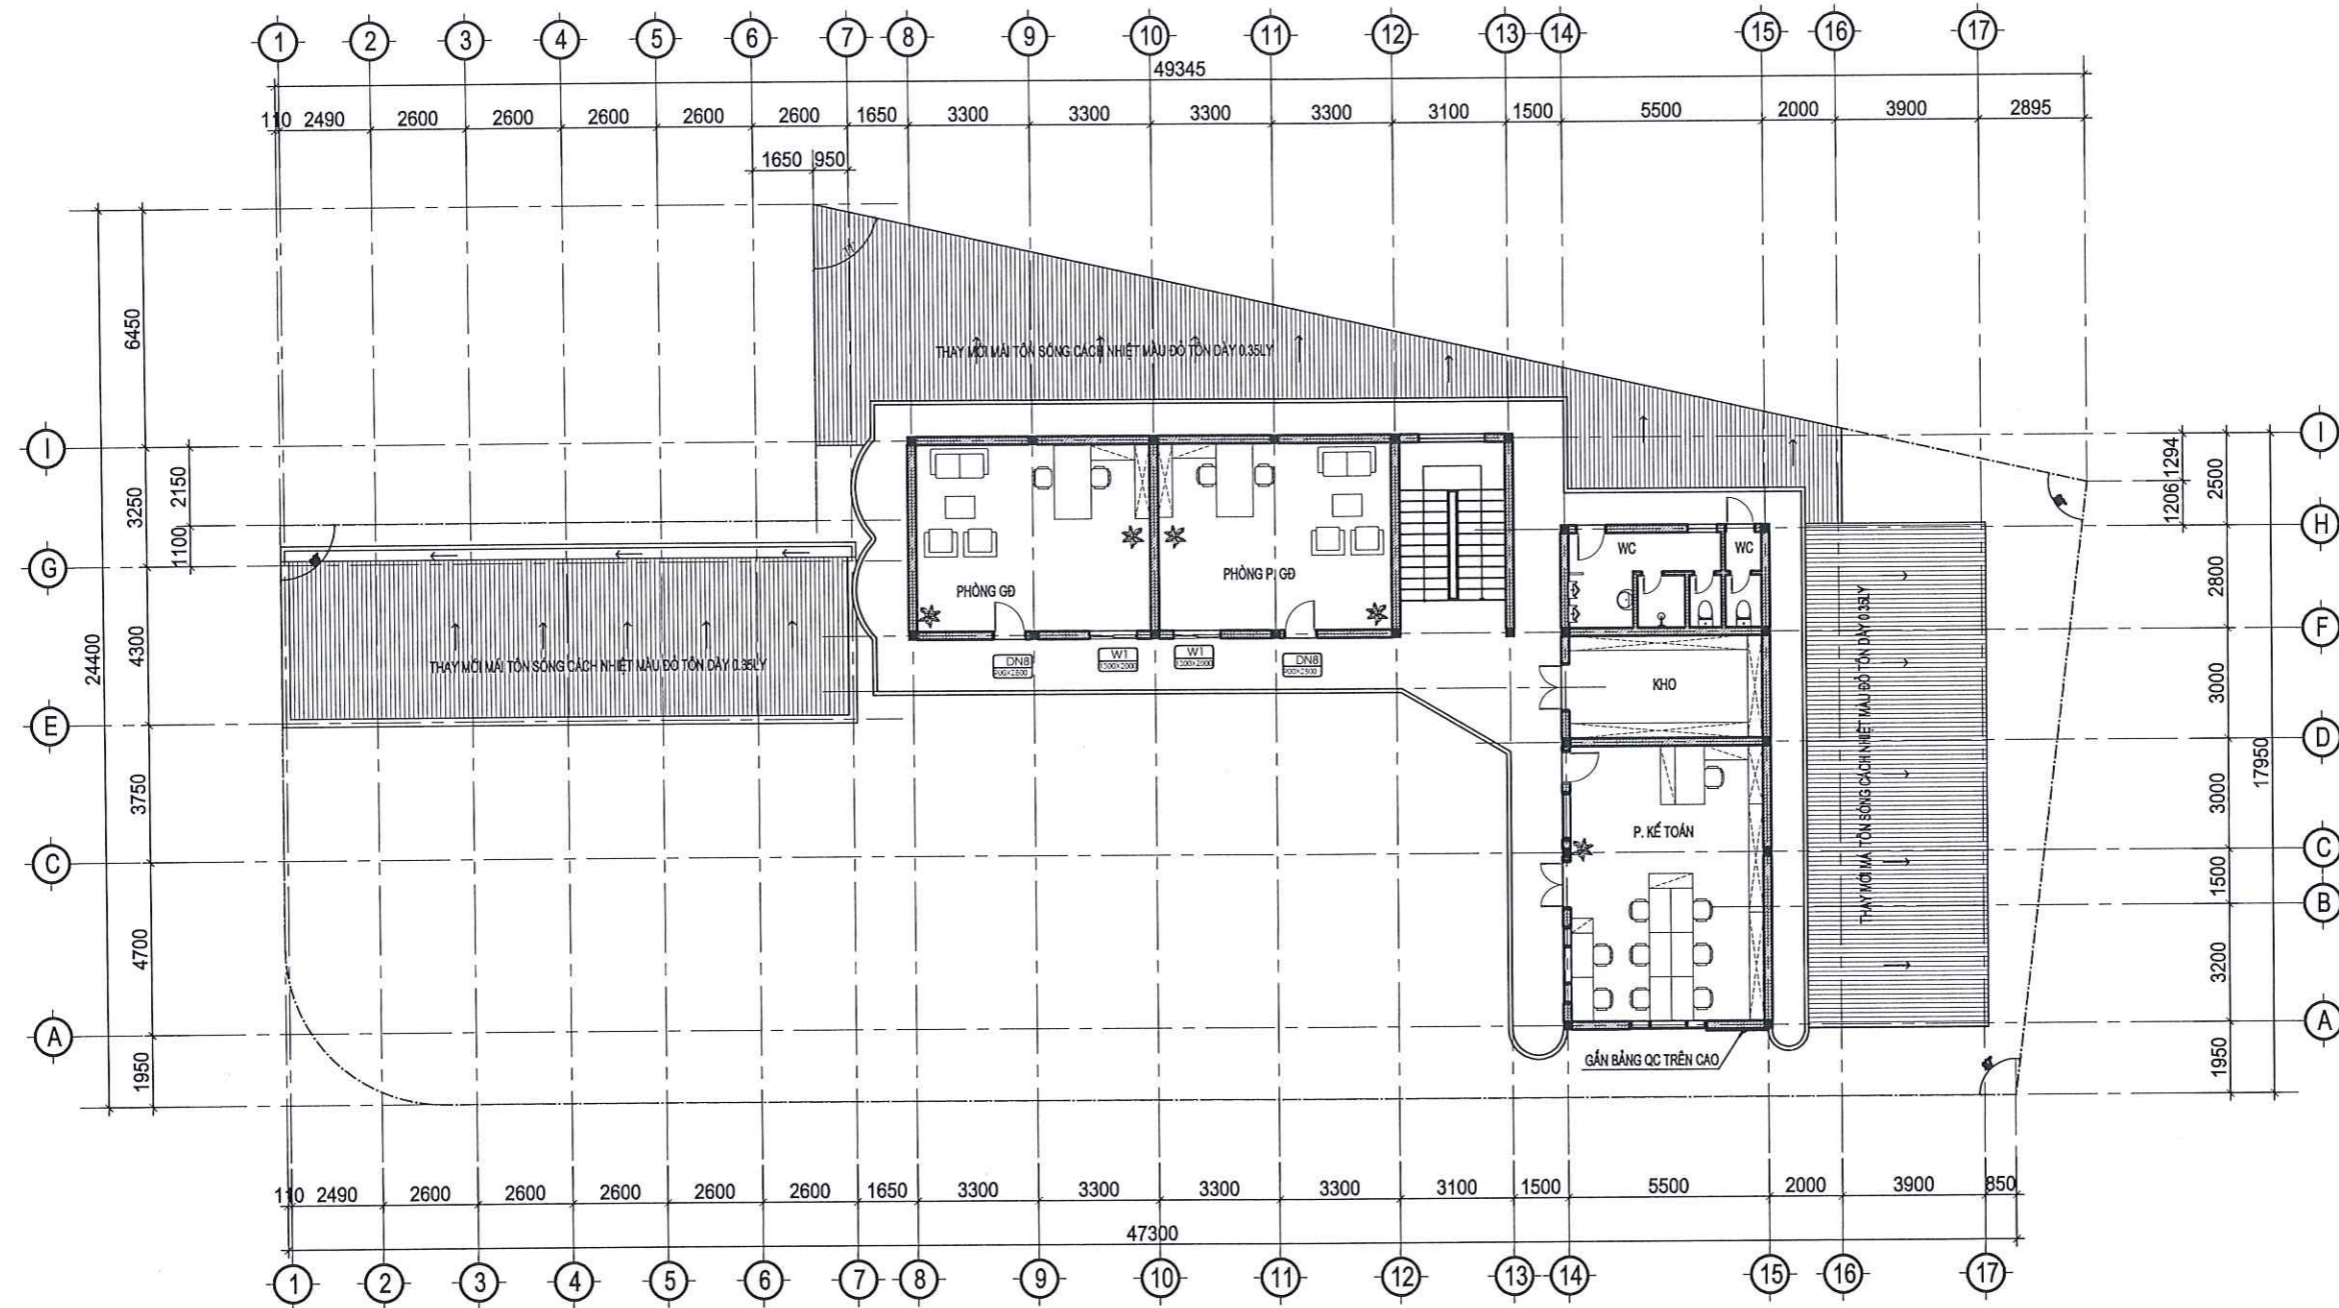

MẶT BẰNG CẢI TẠO TẦNG 2 TL 1/200

GHI CHÚ

CHỦ ĐẦU TƯ:

MOBIFONE QUẢNG TRỊ
- CHI NHÁNH TỔNG CÔNG TY
VIỄN THÔNG MOBIFONE

PHƯƠNG ÁN:

SỬA CHỮA VĂN PHÒNG LÀM VIỆC
MOBIFONE THUỘC BỘ CÔNG AN
TẠI TỈNH QUẢNG TRỊ

ĐỊA ĐIỂM:

90 TRẦN HUNG ĐẠO - ĐỒNG HỚI - QUẢNG TRỊ

ĐƠN VỊ TƯ VẤN THIẾT KẾ:

CÔNG TY TNHH KIẾN TRÚC & NỘI THẤT

CAO HÀ

Địa chỉ: xã Quảng Ninh - tỉnh Quảng Trị

ĐT: 0905.215.251

Email: kientruccaoha@gmail.com

GIÁM ĐỐC

KTS: CAO NGUYỄN NGỌC HÀ

CHỦ TRƯỞNG

KTS: PHAN THÀNH ĐỨC

THIẾT KẾ:

KTS NGUYỄN VIỆT BẢO TRUNG

KTS: HÀ CÔNG THÀNH

KIỂM:

KTS: MAI HÙNG CƯỜNG

TÊN BẢN VẼ:

MẶT BẰNG CẢI TẠO TẦNG 2

SỐ HIỆU BẢN VẼ

GT-03

GIẢI ĐOẠN: T.K.K.T.T.C

PHÁT HÀNH: 2026