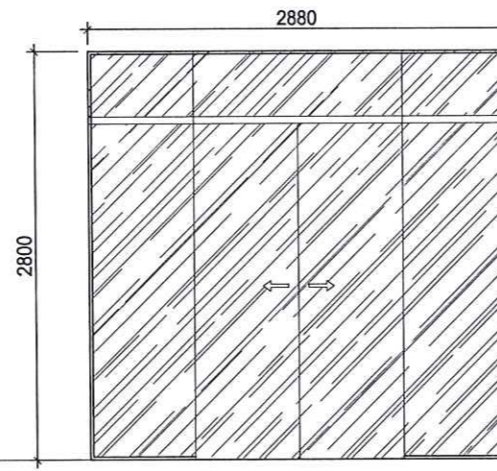

CỬA MÓI
CỬA KÍNH THỦY LỰC HOẶC TƯƠNG ĐƯƠNG

KÝ HIỆU	KÍCH THƯỚC	SỐ LƯỢNG	Kiểu MỜ	VỊ TRÍ
DN9	2880X2800	1	CỬA ĐI MỞ TRƯỢT	CẦU THANG TẦNG 1

GHI CHÚ

CHỦ ĐẦU TƯ:

MOBIFONE QUẢNG TRỊ
- CHI NHÁNH TỔNG CÔNG TY
VIỄN THÔNG MOBIFONE

PHƯƠNG ÁN:

SỬA CHỮA VĂN PHÒNG LÀM VIỆC
MOBIFONE THUỘC BỘ CÔNG AN
TẠI TỈNH QUẢNG TRỊ

ĐỊA ĐIỂM :
90 TRẦN HƯNG ĐẠO - ĐỒNG HỚI - QUẢNG TRỊ

ĐƠN VỊ TƯ VẤN THIẾT KẾ:

CÔNG TY TNHH KIẾN TRÚC & NỘI THẤT
CAO HÀ

Địa chỉ: xã Quảng Ninh - tỉnh Quảng Trị
ĐT: 0905.215.251
Email: kientruccaooha@gmail.com

GIÁM ĐỐC
KTS: CAO NGUYỄN NGỌC HÀ
CHỖ TRÍ KIẾN TRÚC:

KTS: PHAN THÀNH ĐỨC

THIẾT KẾ: KTS NGUYỄN VIỆT BẢO TRUNG

KTS: HÀ CÔNG THÀNH

KIỂM:

KTS: MAI HÙNG CƯỜNG

TÊN BẢN VẼ:

CHI TIẾT CỬA

SỐ HIỆU BẢN VẼ **C-03**

GIẢI ĐOẠN: T.K.K.T.T.C

PHÁT HÀNH: 2026