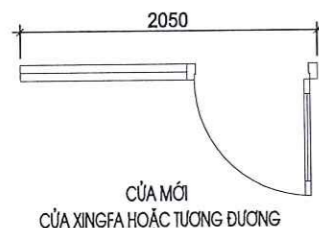

CHI TIẾT CỬA

SỐ HIỆU BẢN VẼ **C-02**

GIẢI ĐOẠN: T.K.K.T.T.C

PHÁT HÀNH: 2026

CỬA MÓI
CỬA XINGFA HOẶC TƯƠNG ĐƯƠNG

CỬA MÓI
CỬA XINGFA HOẶC TƯƠNG ĐƯƠNG

CỬA MÓI
CỬA TÔN KHUNG THÉP

KÝ HIỆU	KÍCH THƯỚC	SỐ LƯỢNG	Kiểu MỜ	VỊ TRÍ	KÝ HIỆU	KÍCH THƯỚC	SỐ LƯỢNG	Kiểu MỜ	VỊ TRÍ	KÝ HIỆU	KÍCH THƯỚC	SỐ LƯỢNG	Kiểu MỜ	VỊ TRÍ
DN	2050X2800	1	CỬA ĐI MỞ QUAY KẾT HỢP VÁCH KÍNH	P. BẢO VỆ	DN1	1600X2800	2	CỬA ĐI MỞ QUAY	BẾP + CĂNG TIN	DN2	900X2200	2	CỬA ĐI MỞ QUAY	P. KHO 1