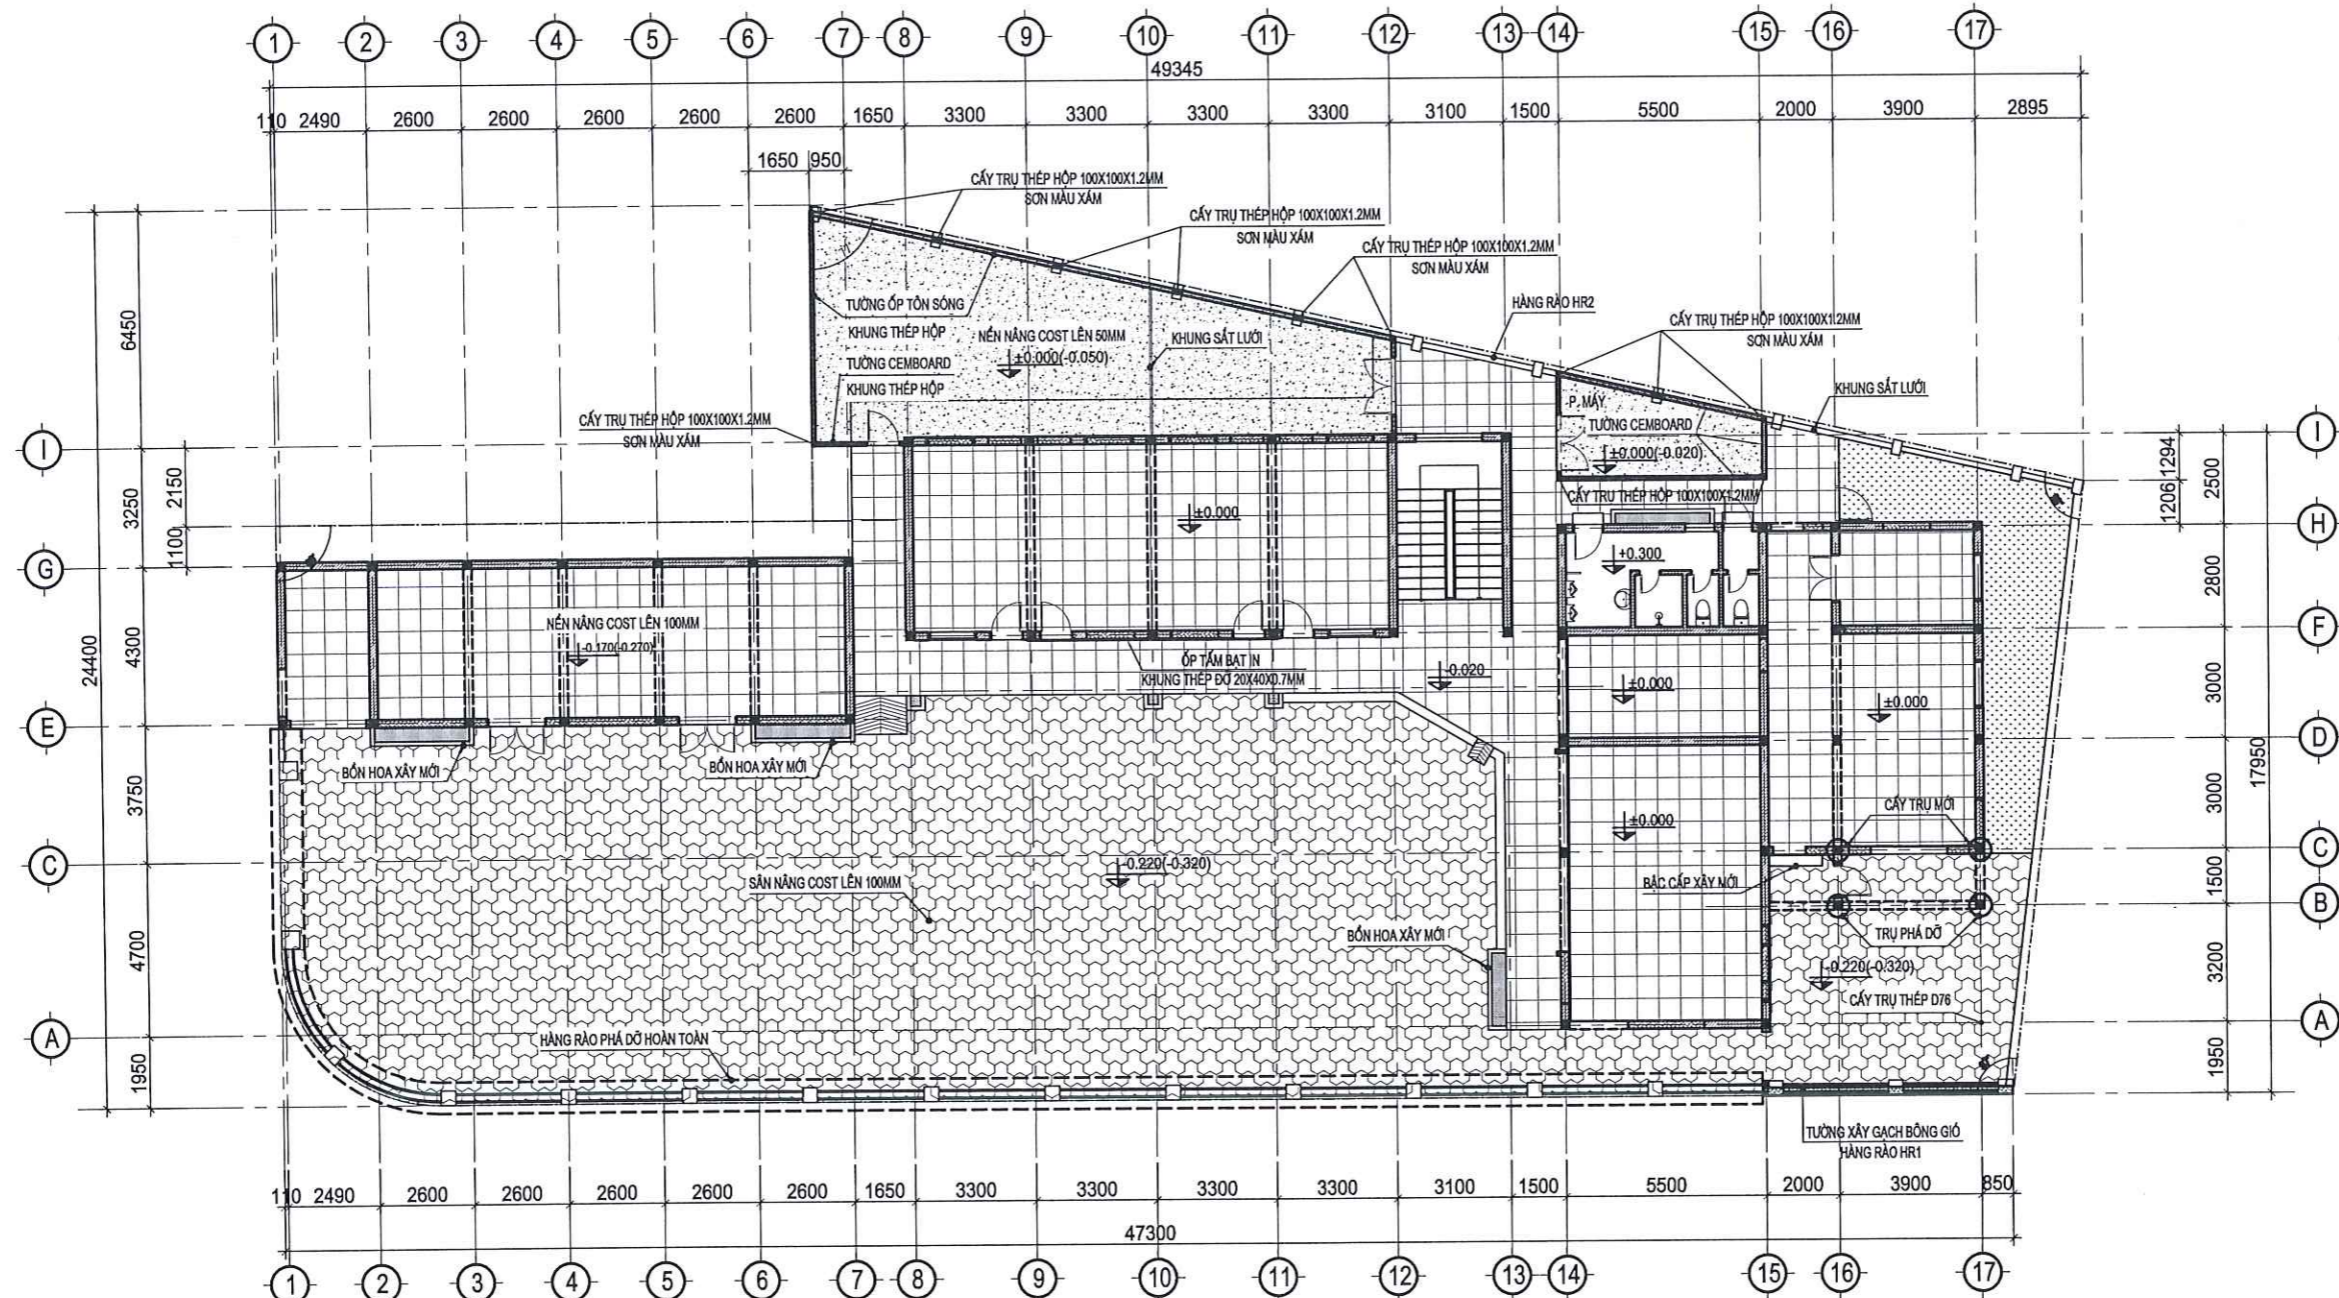

MẶT BẰNG PHÁ DỠ, XÂY MỚI TẦNG 1 TL 1/200

GHI CHÚ CHUNG:

1. **A. PHẦN NGOÀI NHÀ:**
2. DỌN SẠCH CỎ RÁC, ĐÁNH XỒM, NANG NÉN TẠI 1 SỐ VỊ TRÍ THEO CỐT HOÀN THIỆN TRÊN BẢN VẼ
   - ĐẬP PHÁ GẮN NHƯ TOÀN BỘ CỐNG, HÀNG RÀO, TRƯA LẠI 1 ĐOẠN KHU VỰC SÁT PHÒNG KHU ĐỂ XE, SAU ĐÓ HOÀN THIỆN LẠI MỖI THEO CHI TIẾT BẢN VẼ.
   - XÂY MỚI BỤY BÓN HOA KẾT HỢP BIÊN QUẢNG CÁO (XEM CHI TIẾT BẢN VẼ).
3. **B. PHẦN CÔNG TRÌNH:**
- ① CÔNG TÁC CHUẨN BỊ MẶT BẰNG: - TRƯỚC KHI THI CÔNG CẦN PHẢI DỌN VỊ SINH RÁC THẢI, ĐÁT ĐÁ TOÀN BỘ CÔNG TRÌNH, XỬ LÝ RÁC THẢI ĐÁT ĐÁ ĐÓNG NƠI QUY ĐỊNH
  - DI CHUYỂN, DỌN SẠCH ĐÓNG RA KHỎI KHU VỰC THI CÔNG
  - DÙNG BẠT, NILON CHE CHẤM KÝ CÁC VẬT DỤNG CÒN LẠI VÀ KHU VỰC XUNG QUANH ĐỂ TRÁNH BỤY BẦN, VẬT LIỆU RƠI VÀO.
  - ② ĐẬP PHÁ 1 SỐ VỊ TRÍ TƯỜNG VÀ TRỤ (XEM CHI TIẾT CỤ THỂ TRÊN BẢN VẼ MẶT BẰNG)
  - ③ XỬ LÝ NỀN, SÀN NHÀ VÀ HOÀN THIỆN: - QUÉT DỌN, LÀM SẠCH BỀ MẶT NỀN CŨ, LOẠI BỎ BỤY BẦN, ĐẦU MỖ, LỚP SƠN CŨ BONG TRẮC.
  - XỬ LÝ NHỮNG CHỖ BỊ THẤM ĐỘT BẰNG CÁC VẬT LIỆU CHỐNG THẤM CHUYÊN DỤNG.
  - XỬ LÝ LÚN NÚT GIA CỐ NỀN MÓNG, XỬ LÝ CÁC VẾT NÚT ĐỂ ĐẢM BẢO SỰ ỔN ĐỊNH CHO NỀN, SÀN NHÀ
  - NHỮNG VỊ TRÍ KHU VỰC NANG NÉN CẦN PHẢI DÙNG MÁY MÓC HOẶC THỦ CÔNG PHÁ BỎ LỚP GẠCH, Vữa CỤ TRÊN BỀ MẶT NỀN
  - KIỂM TRA CÁC KẾT CẤU KỸ THUẬT ỚNG NƯỚC, DÂY ĐIỆN VÀ SỬA CHỮA CÁC HƯ HỎNG BÊN DƯỚI.
  - PHUN LỚP NHỮ TƯỜNG (PHỤ GIA LIÊN KẾT) LÊN BỀ MẶT NỀN CŨ ĐỂ TẠO ĐỘ BẮM ĐÍNH TỐT, SAU ĐÓ ĐÓNG VẬT LIỆU SAN LẤP (CÁT, XÀ BẦN, ĐÁT...V.V) VÀ ĐÁM CHẶT THEO TỪNG LỚP
  - CÁN THÊM MỘT LỚP BÊ TÔNG ĐÁ ĐỂ TẠO BỀ MẶT CỨNG VÀ PHẪNG LÁT GẠCH HOẶC HOÀN THIỆN BỀ MẶT THEO YÊU CẦU CỤ THỂ TỪNG PHÒNG.
  - LÁT LẠI CÁC NỀN BẰNG GẠCH CERAMIC KT: 600X600 MÀU ĐỎ CHỦ ĐẦU TƯ CHỈ ĐỊNH TRỪ NHỮNG PHÒNG TRÁI THÂM (CHỈ TÍNH LÁT TỪNG PHÒNG CỤ THỂ TRÊN BẢN VẼ).
  - NHỮNG VỊ TRÍ PHÁ TƯỜNG NGĂN GIỮA 2 PHÒNG CŨ DỤ KIẾN LỘT THÂM: NỀN, SÀN NHÀ LÁT GẠCH ĐÁ HOÀN THIỆN MÀU TƯƠNG ĐƯƠNG VỚI MÀU CỦA NỀN CŨ.
  - ④ XÂY BỔ SUNG TỜ TRÁT HOÀN THIỆN 1 SỐ TƯỜNG MỚI (XEM CHI TIẾT CỤ THỂ TRÊN BẢN VẼ)
  - ⑤ SƠN LẠI TOÀN BỘ TƯỜNG 1 LỚP LỘT CHỐNG KIỆM VÀ 2 LỚP PHỦ MÀU TRẮNG BẰNG SƠN MYXOLER HOẶC TƯƠNG ĐƯƠNG (1 SỐ MẢNG TƯỜNG CÓ MÀU SẮC ĐIỂM NHẤN KHÁC XEM CHI TIẾT TRÊN BẢN VẼ)