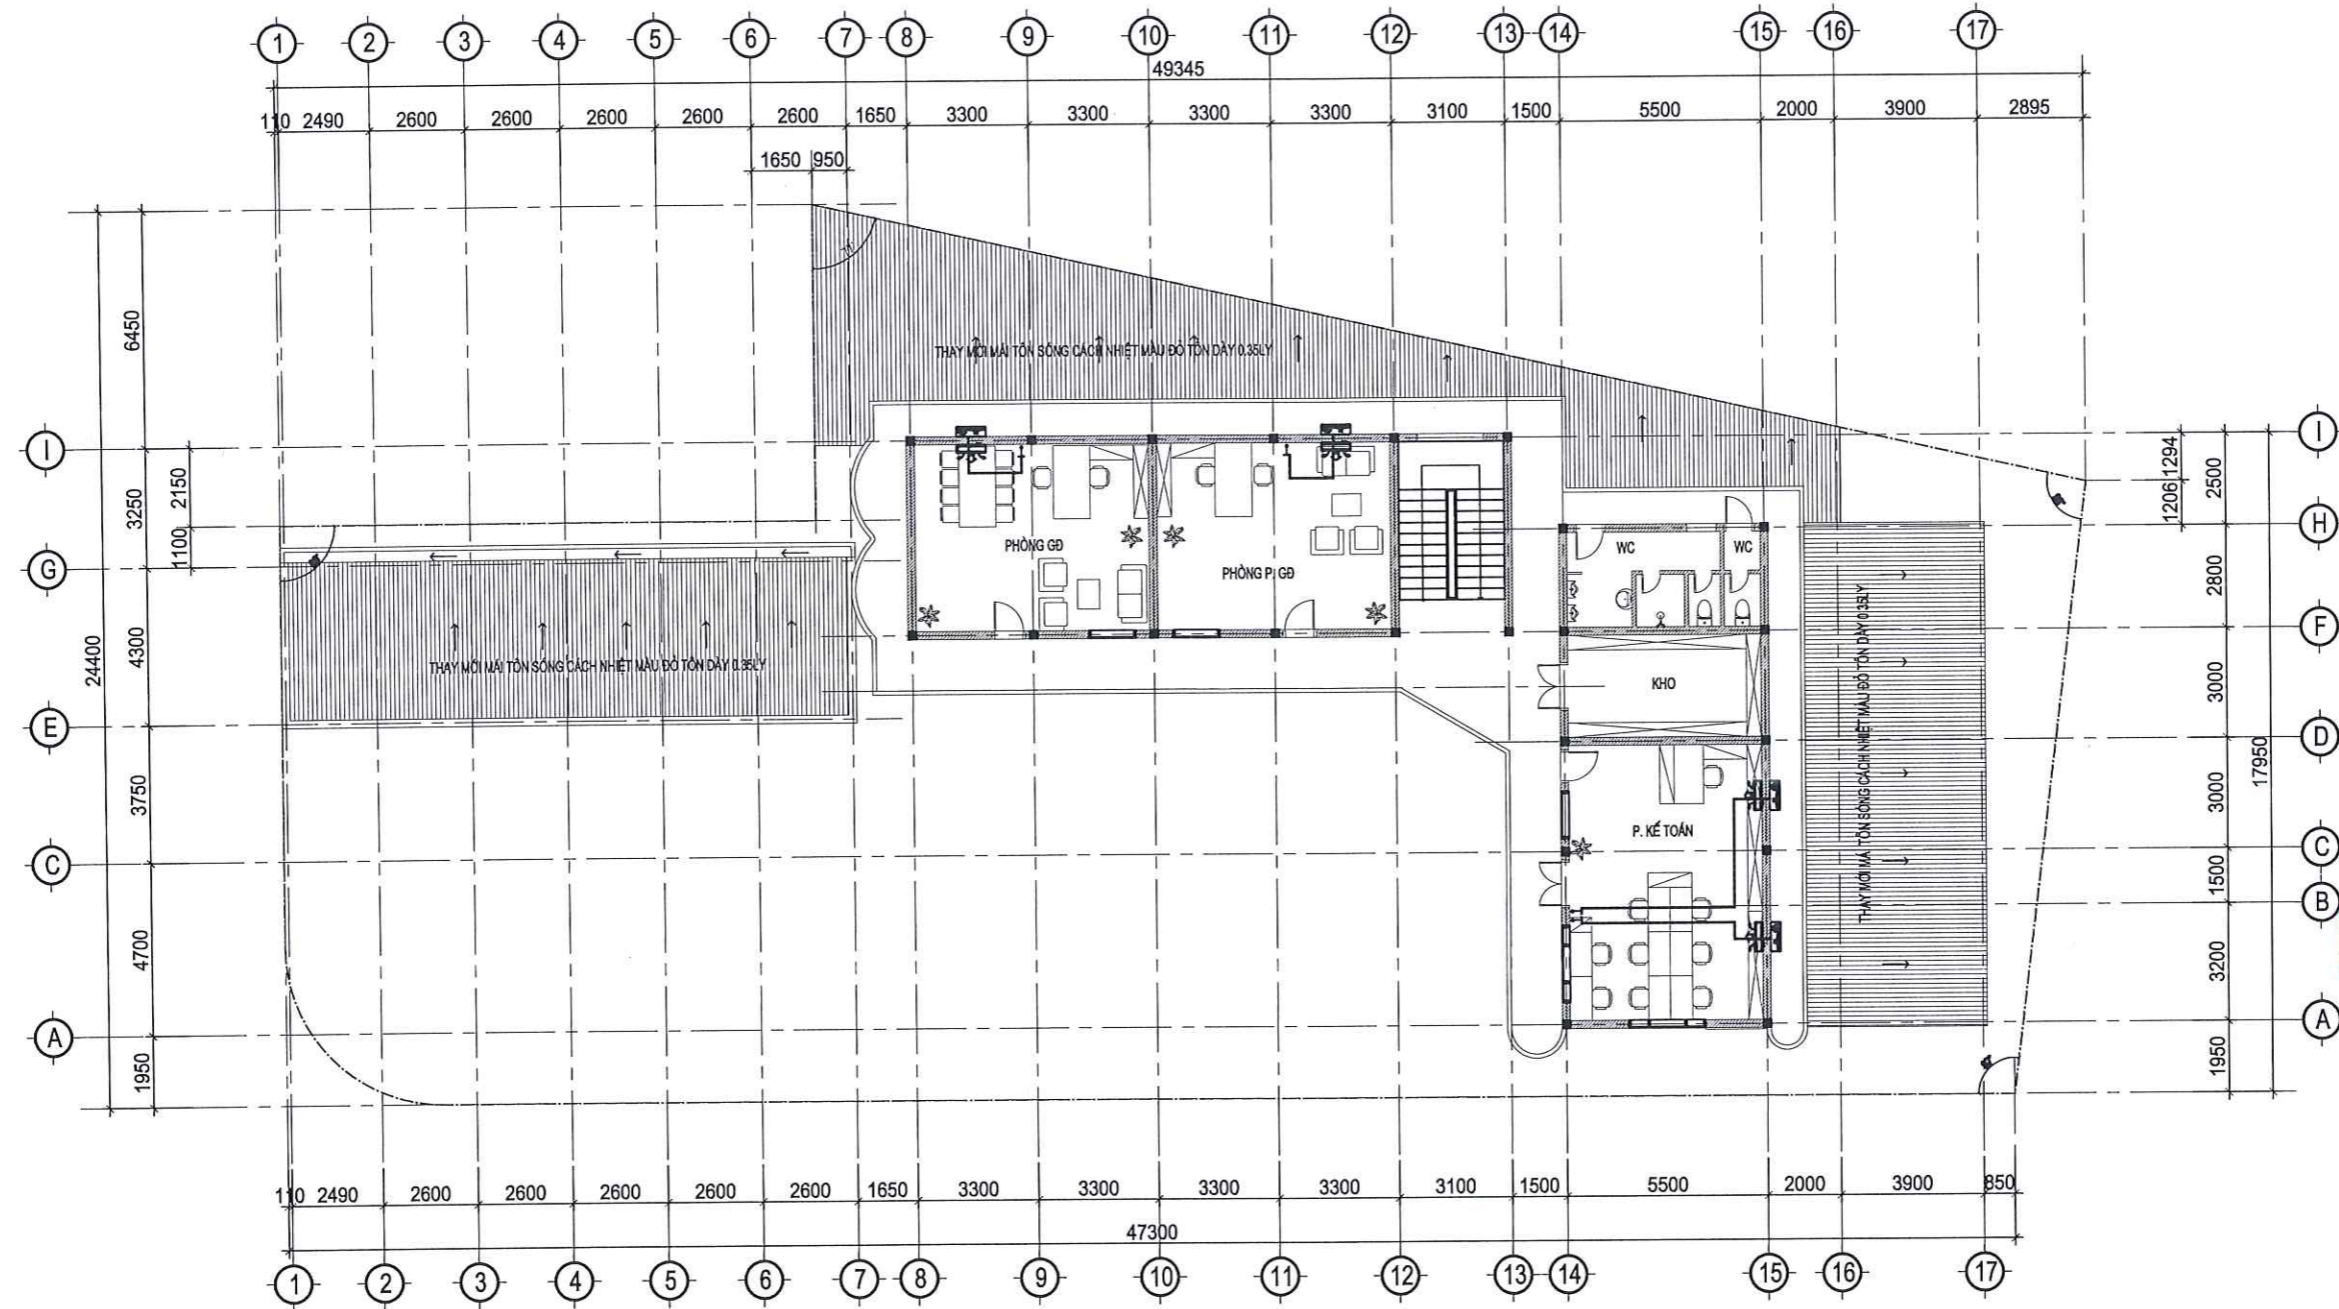

KTS: HÀ CÔNG THÀNH
KIỂM:

KTS: MAI HÙNG CƯỜNG
TÊN BẢN VẼ:

**MẶT BẰNG BỐ TRÍ ĐIỀU HÒA
TẦNG 1**

SỐ HIỆU BẢN VẼ: **DH-01**

GIAI ĐOẠN: T.K.K.T.T.C

PHÁT HÀNH: 2026

MẶT BẰNG BỐ TRÍ ĐIỀU HÒA TẦNG 2 TL 1/200

GHI CHÚ:		
	CỤC NÓNG	4 CÁI
	MÁY LẠNH	4 CÁI
	APTOMAT	4 CÁI