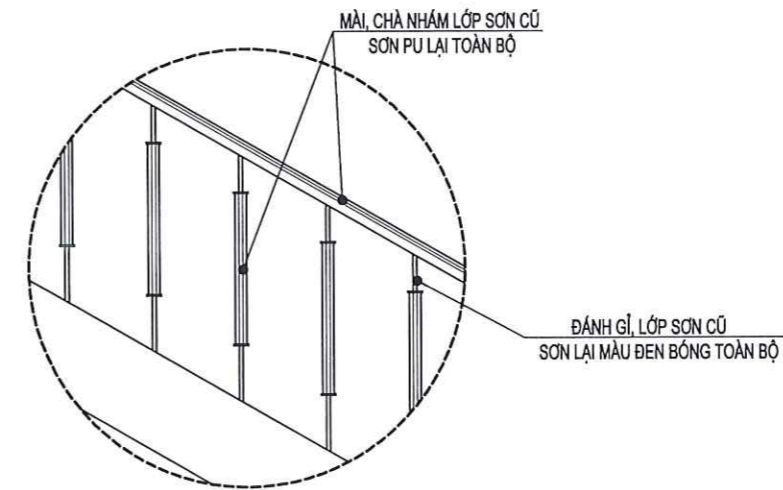

CT BÓN HOA, LOGO MOBIFONE

SỐ HIỆU BẢN VẼ **CT-02**

GIẢI ĐOẠN: T.K.K.T.T.C

PHÁT HÀNH: 2026

CHI TIẾT LAN CAN BAN CÔNG (SL: 32 BỘ)

CHI TIẾT LAN CAN BAN CÔNG (SL: 4 BỘ)

CHI TIẾT LAN CAN BAN CÔNG (SL: 2 BỘ)

CHI TIẾT LAN CAN CẦU THANG ĐIỂN HÌNH (L: 22M)