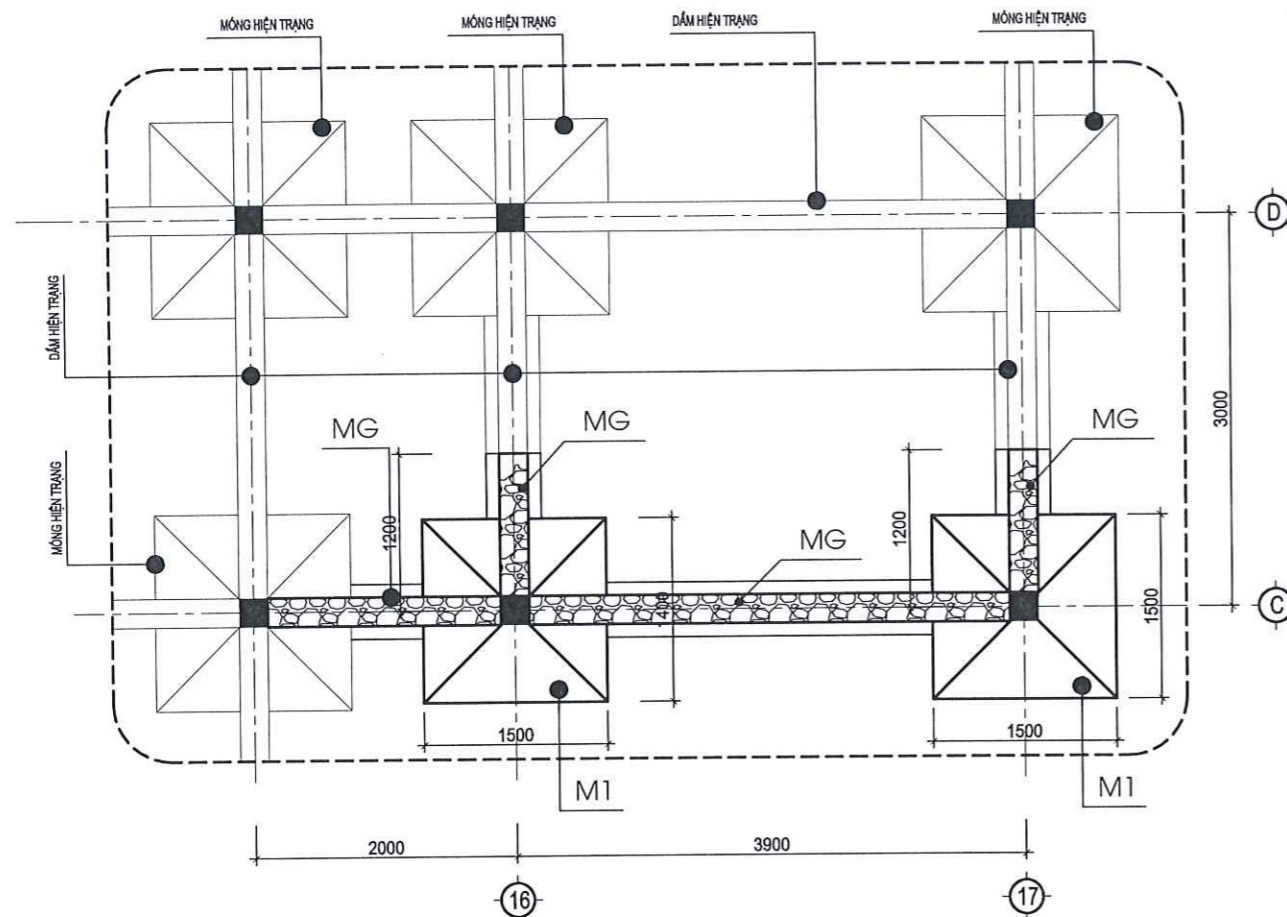

SỐ HIỆU BẢN VẼ: **KT-12**

GIAI ĐOẠN: T.K.K.T.T.C

PHÁT HÀNH: 2026

C.IV. PHẦN KẾT CẤU CÂY TRỤ Ở KHU NHÀ B

MẶT BẰNG CÂY MÓNG_TL 1/100

LANH TÔ CỬA A4

(L=1120; SL: 1)

LANH TÔ CỬA S4