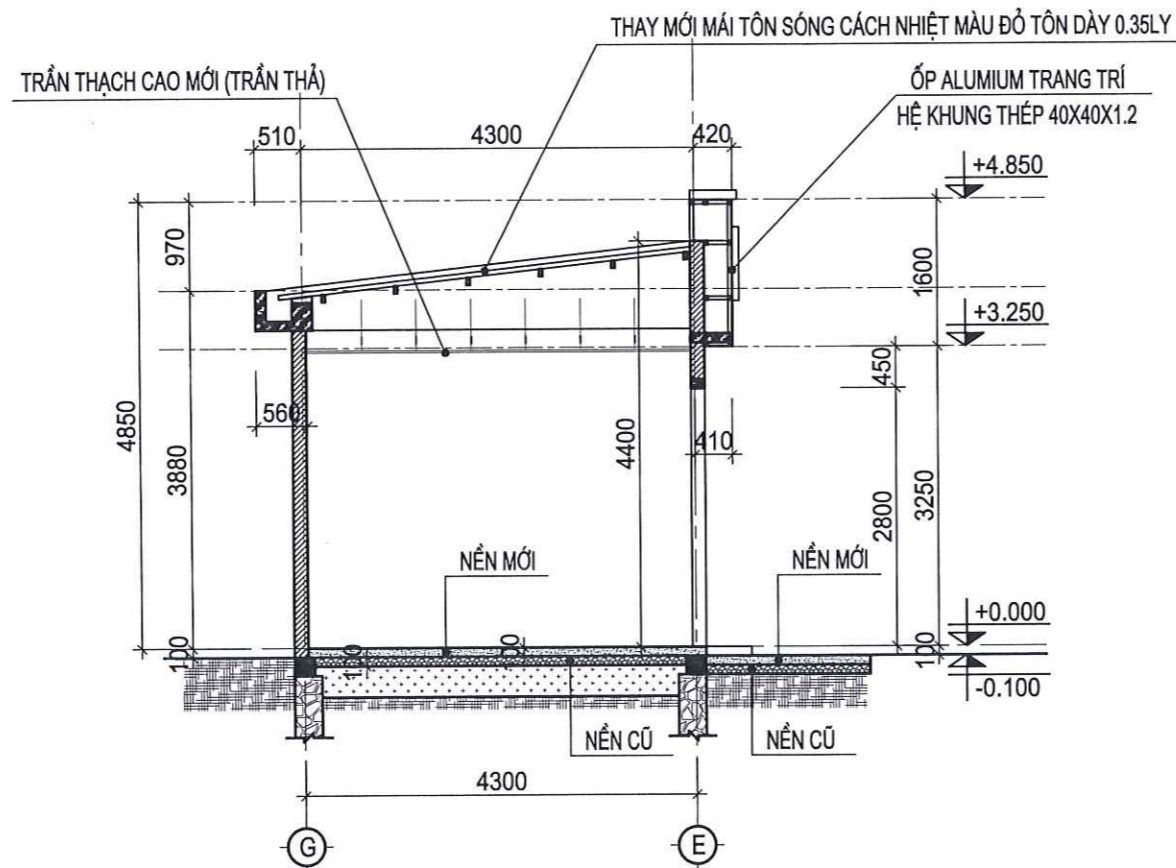

MẶT ĐỨNG TRỤC G-E; E-G, 1-7

SỐ HIỆU BẢN VẼ **KT-02**

GIẢI ĐOẠN: T.K.K.T.T.C

PHÁT HÀNH: 2026

MẶT CẮT 1-1 TL: 1/100

MẶT CẮT 2-2 TL: 1/100

GHI CHÚ

CHỦ ĐẦU TƯ: