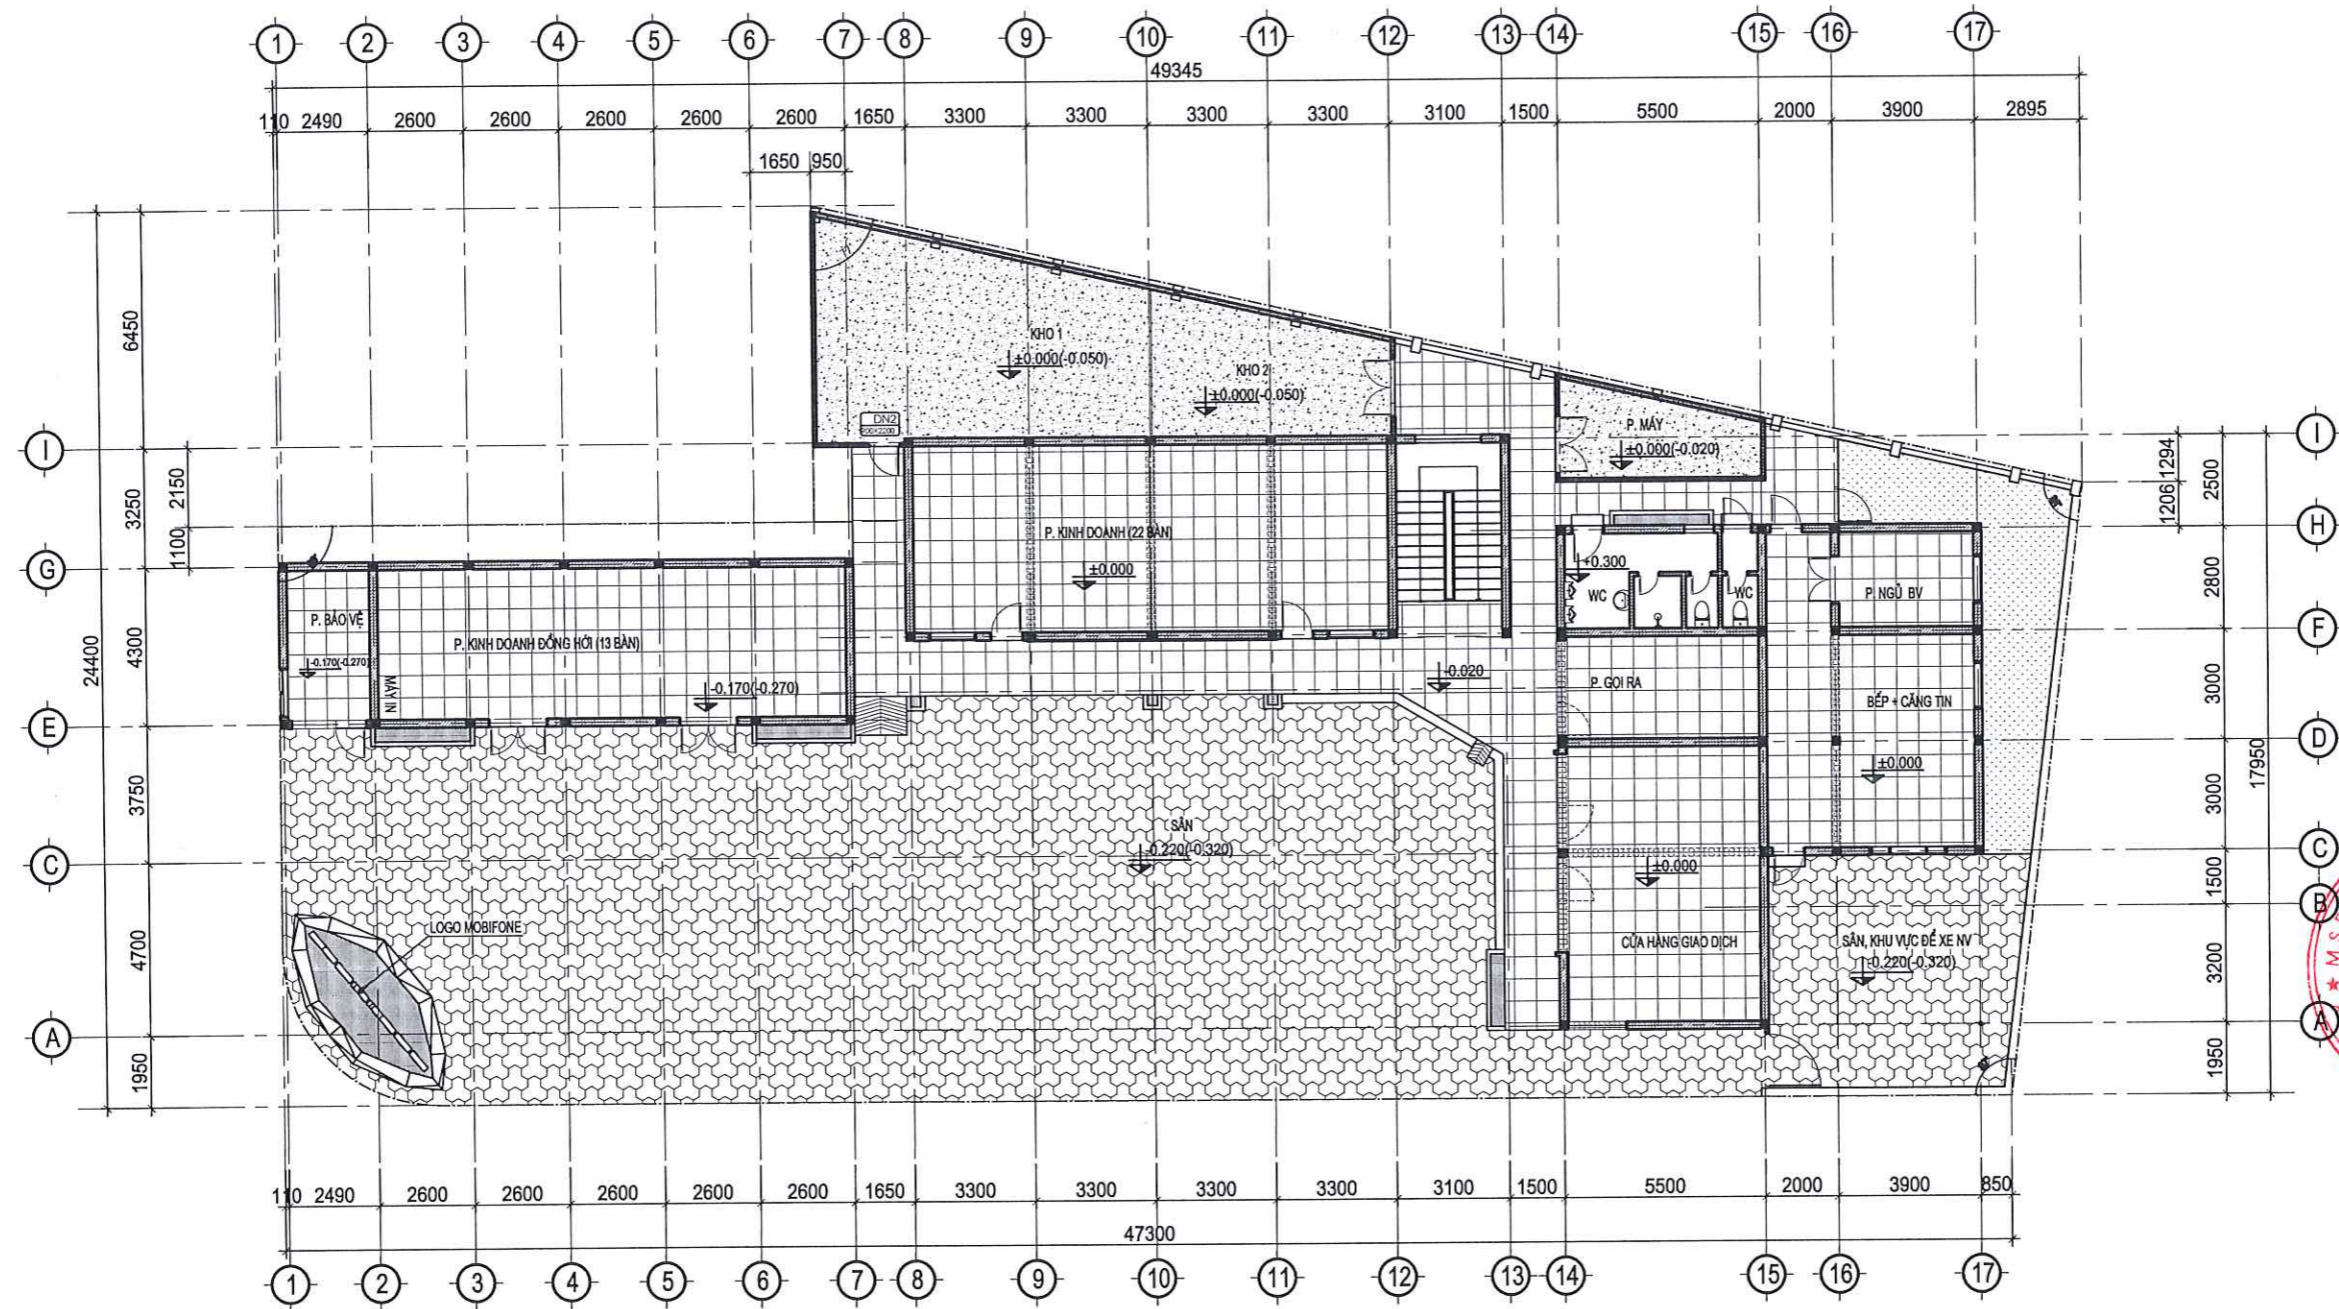

MẶT BẰNG LÁT SÂN, LÁT SÀN TẦNG 1_TL 1/200

KÝ HIỆU:

COST HOÀN THIỆN
COST HIỆN TRẠNG
↓ -0.220(-0.320)

LÁT GẠCH TERRAZZO
DIỆN TÍCH: 388M²

NỀN BÊ TÔNG LĂNG XI MĂNG
DIỆN TÍCH: 80M²

LÁT GẠCH CERAMIC
DIỆN TÍCH: 63M²

LÁT GẠCH CERAMIC MÀU TƯƠNG ĐƯƠNG VỚI GẠCH LÁT HIỆN TRẠNG
DIỆN TÍCH: 8M²

THẨM TRÁI SÀN
DIỆN TÍCH: ...M²

GHI CHÚ

CHỦ ĐẦU TƯ:

MOBIFONE QUẢNG TRỊ
- CHI NHÁNH TỔNG CÔNG TY
VIỄN THÔNG MOBIFONE

PHƯƠNG ÁN:

SỬA CHỮA VĂN PHÒNG LÀM VIỆC
MOBIFONE THUỘC BỘ CÔNG AN
TẠI TỈNH QUẢNG TRỊ

ĐỊA ĐIỂM:

90 TRẦN HUNG ĐẠO - ĐỒNG HỚI - QUẢNG TRỊ

ĐƠN VỊ TƯ VẤN THIẾT KẾ:

CÔNG TY TNHH KIẾN TRÚC & NỘI THẤT
CAO HÀ

Địa chỉ: xã Quảng Ninh - tỉnh Quảng Trị
ĐT: 0905.215.251
Email: kientruccaoha@gmail.com

GIÁM ĐỐC

(Signature)

KTS CAO NGUYỄN NGỌC HÀ
CHỦ TRƯỞNG

KTS: PHAN THÀNH ĐỨC

THIẾT KẾ: KTS NGUYỄN VIỆT BẢO TRUNG

(Signature)

KTS: HÀ CÔNG THÀNH

KIỂM: *(Signature)*

KTS: MAI HÙNG CƯỜNG

TÊN BẢN VẼ:

**MẶT BẰNG LÁT SÂN, LÁT SÀN
TẦNG 1**

SỐ HIỆU BẢN VẼ **LS-01**

GIẢI ĐOẠN: T.K.K.T.T.C

PHÁT HÀNH: 2026