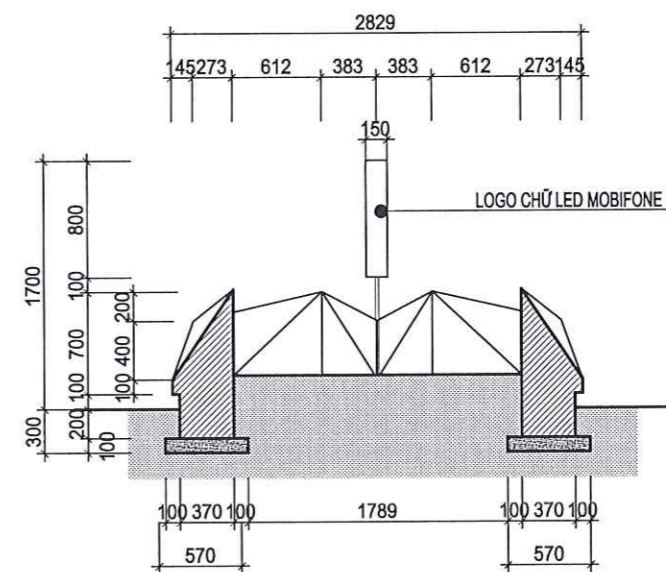

MẶT CẮT A-A TL: 1/100

GHI CHÚ

CHỦ ĐẦU TƯ:

MOBIFONE QUẢNG TRỊ
- CHI NHÁNH TỔNG CÔNG TY
VIỄN THÔNG MOBIFONE

PHƯƠNG ÁN:

SỬA CHỮA VÁN PHÒNG LÀM VIỆC
MOBIFONE THUỘC BỘ CÔNG AN
TẠI TỈNH QUẢNG TRỊ

ĐỊA ĐIỂM:

90 TRẦN HƯNG ĐẠO - ĐỒNG HỚI - QUẢNG TRỊ

ĐƠN VỊ TƯ VẤN THIẾT KẾ:

CÔNG TY TNHH KIẾN TRÚC & NỘI THẤT
CAO HÀ

Địa chỉ: xã Quảng Ninh - tỉnh Quảng Trị
ĐT: 0905.215.251
Email: kientruccaoaha@gmail.com