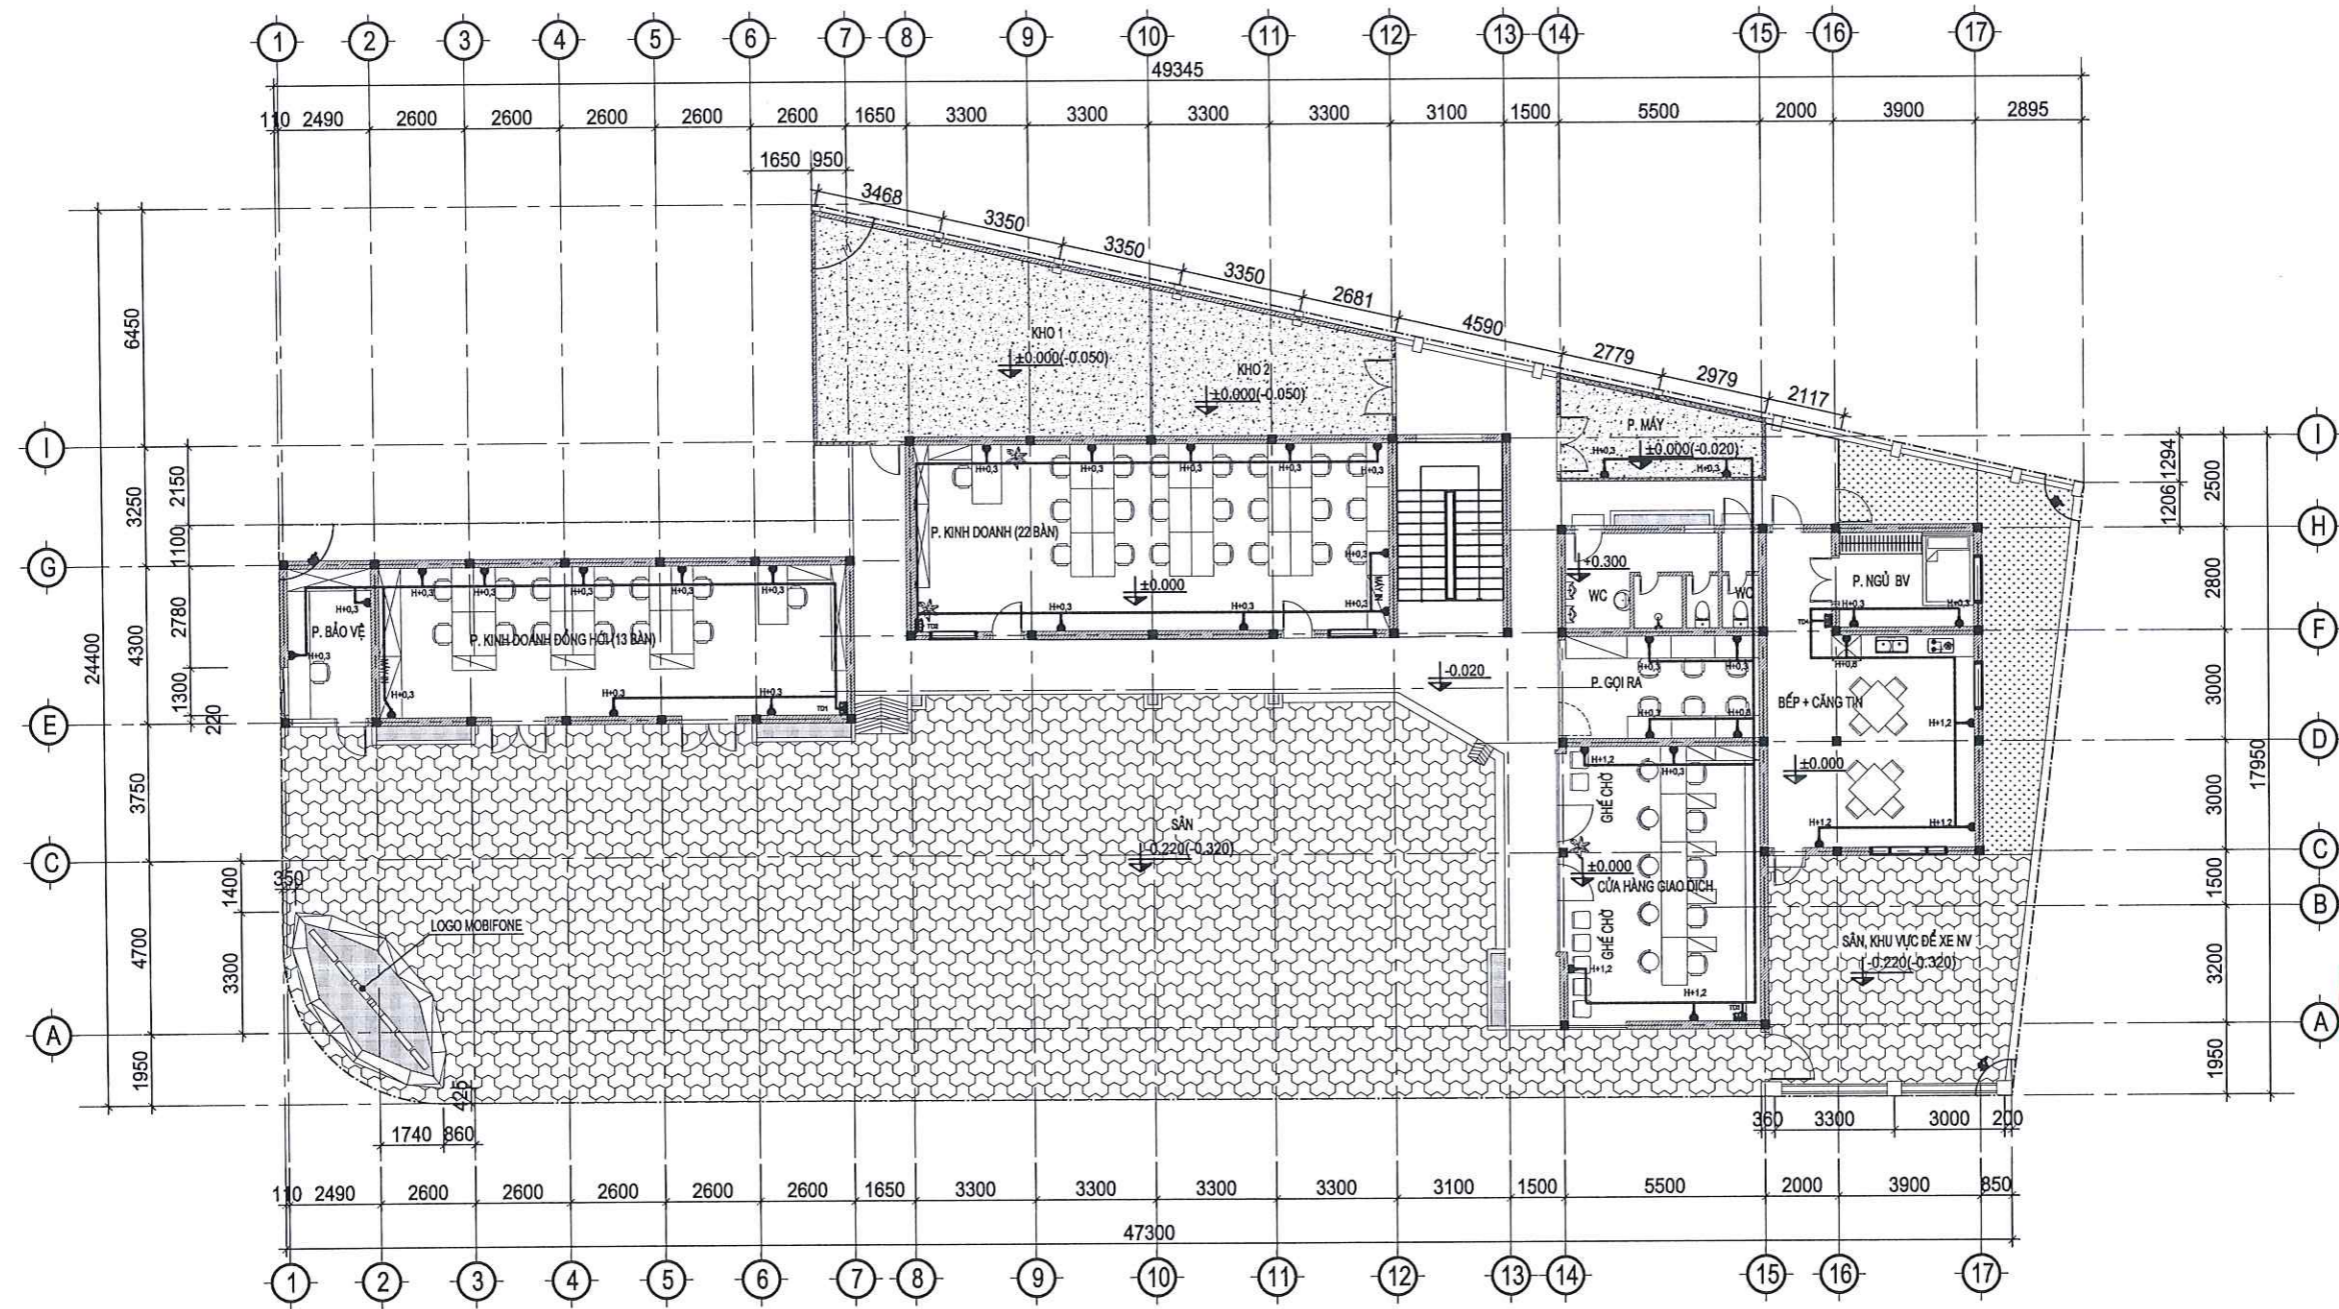

MẶT BẰNG CẤP ĐIỆN, BỐ TRÍ Ồ CẮM TẦNG 1 TL 1/200

GHI CHÚ:

H+0,3; H+1,2	CAO ĐỘ THIẾT BỊ	
	Ồ CẮM ĐIỆN ĐÔI	35 CÁI
	TỦ ĐIỆN TẮNG PLASTIC	4 CÁI
	DÂY ĐIỆN 1.5/2.5/4/6	115M
	NẸP NHỰA LUỒN DÂY ĐIỆN 25X14MM	115M

GHI CHÚ

CHỦ ĐẦU TƯ:

MOBIFONE QUẢNG TRỊ
- CHI NHÁNH TỔNG CÔNG TY
VIỄN THÔNG MOBIFONE

PHƯƠNG ÁN:

SỬA CHỮA VĂN PHÒNG LÀM VIỆC
MOBIFONE THUỘC BỘ CÔNG AN
TẠI TỈNH QUẢNG TRỊ

ĐỊA ĐIỂM:

90 TRẦN HƯNG ĐẠO - ĐỒNG HỚI - QUẢNG TRỊ

ĐƠN VỊ TƯ VẤN THIẾT KẾ:

CÔNG TY TNHH KIẾN TRÚC & NỘI THẤT CAO HÀ

Địa chỉ: xã Quảng Ninh - tỉnh Quảng Trị
ĐT: 0905.215.251
Email: kientruccaoha@gmail.com

GIÁM ĐỐC

(Signature)
KTS. CAO NGUYỄN NGỌC HÀ
CHỦ TRƯỞNG KIẾN TRÚC

KTS: PHAN THÀNH ĐỨC

THIẾT KẾ: KTS NGUYỄN VIỆT BẢO TRUNG
(Signature)

KTS: HÀ CÔNG THÀNH

KIỂM: *(Signature)*

KTS: MAI HÙNG CƯỜNG

TÊN BẢN VẼ:

**MẶT BẰNG CẤP ĐIỆN
BỐ TRÍ Ồ CẮM TẦNG 1**

SỐ HIỆU BẢN VẼ **D-01**

GIẢI ĐOẠN: T.K.K.T.T.C

PHÁT HÀNH: 2026