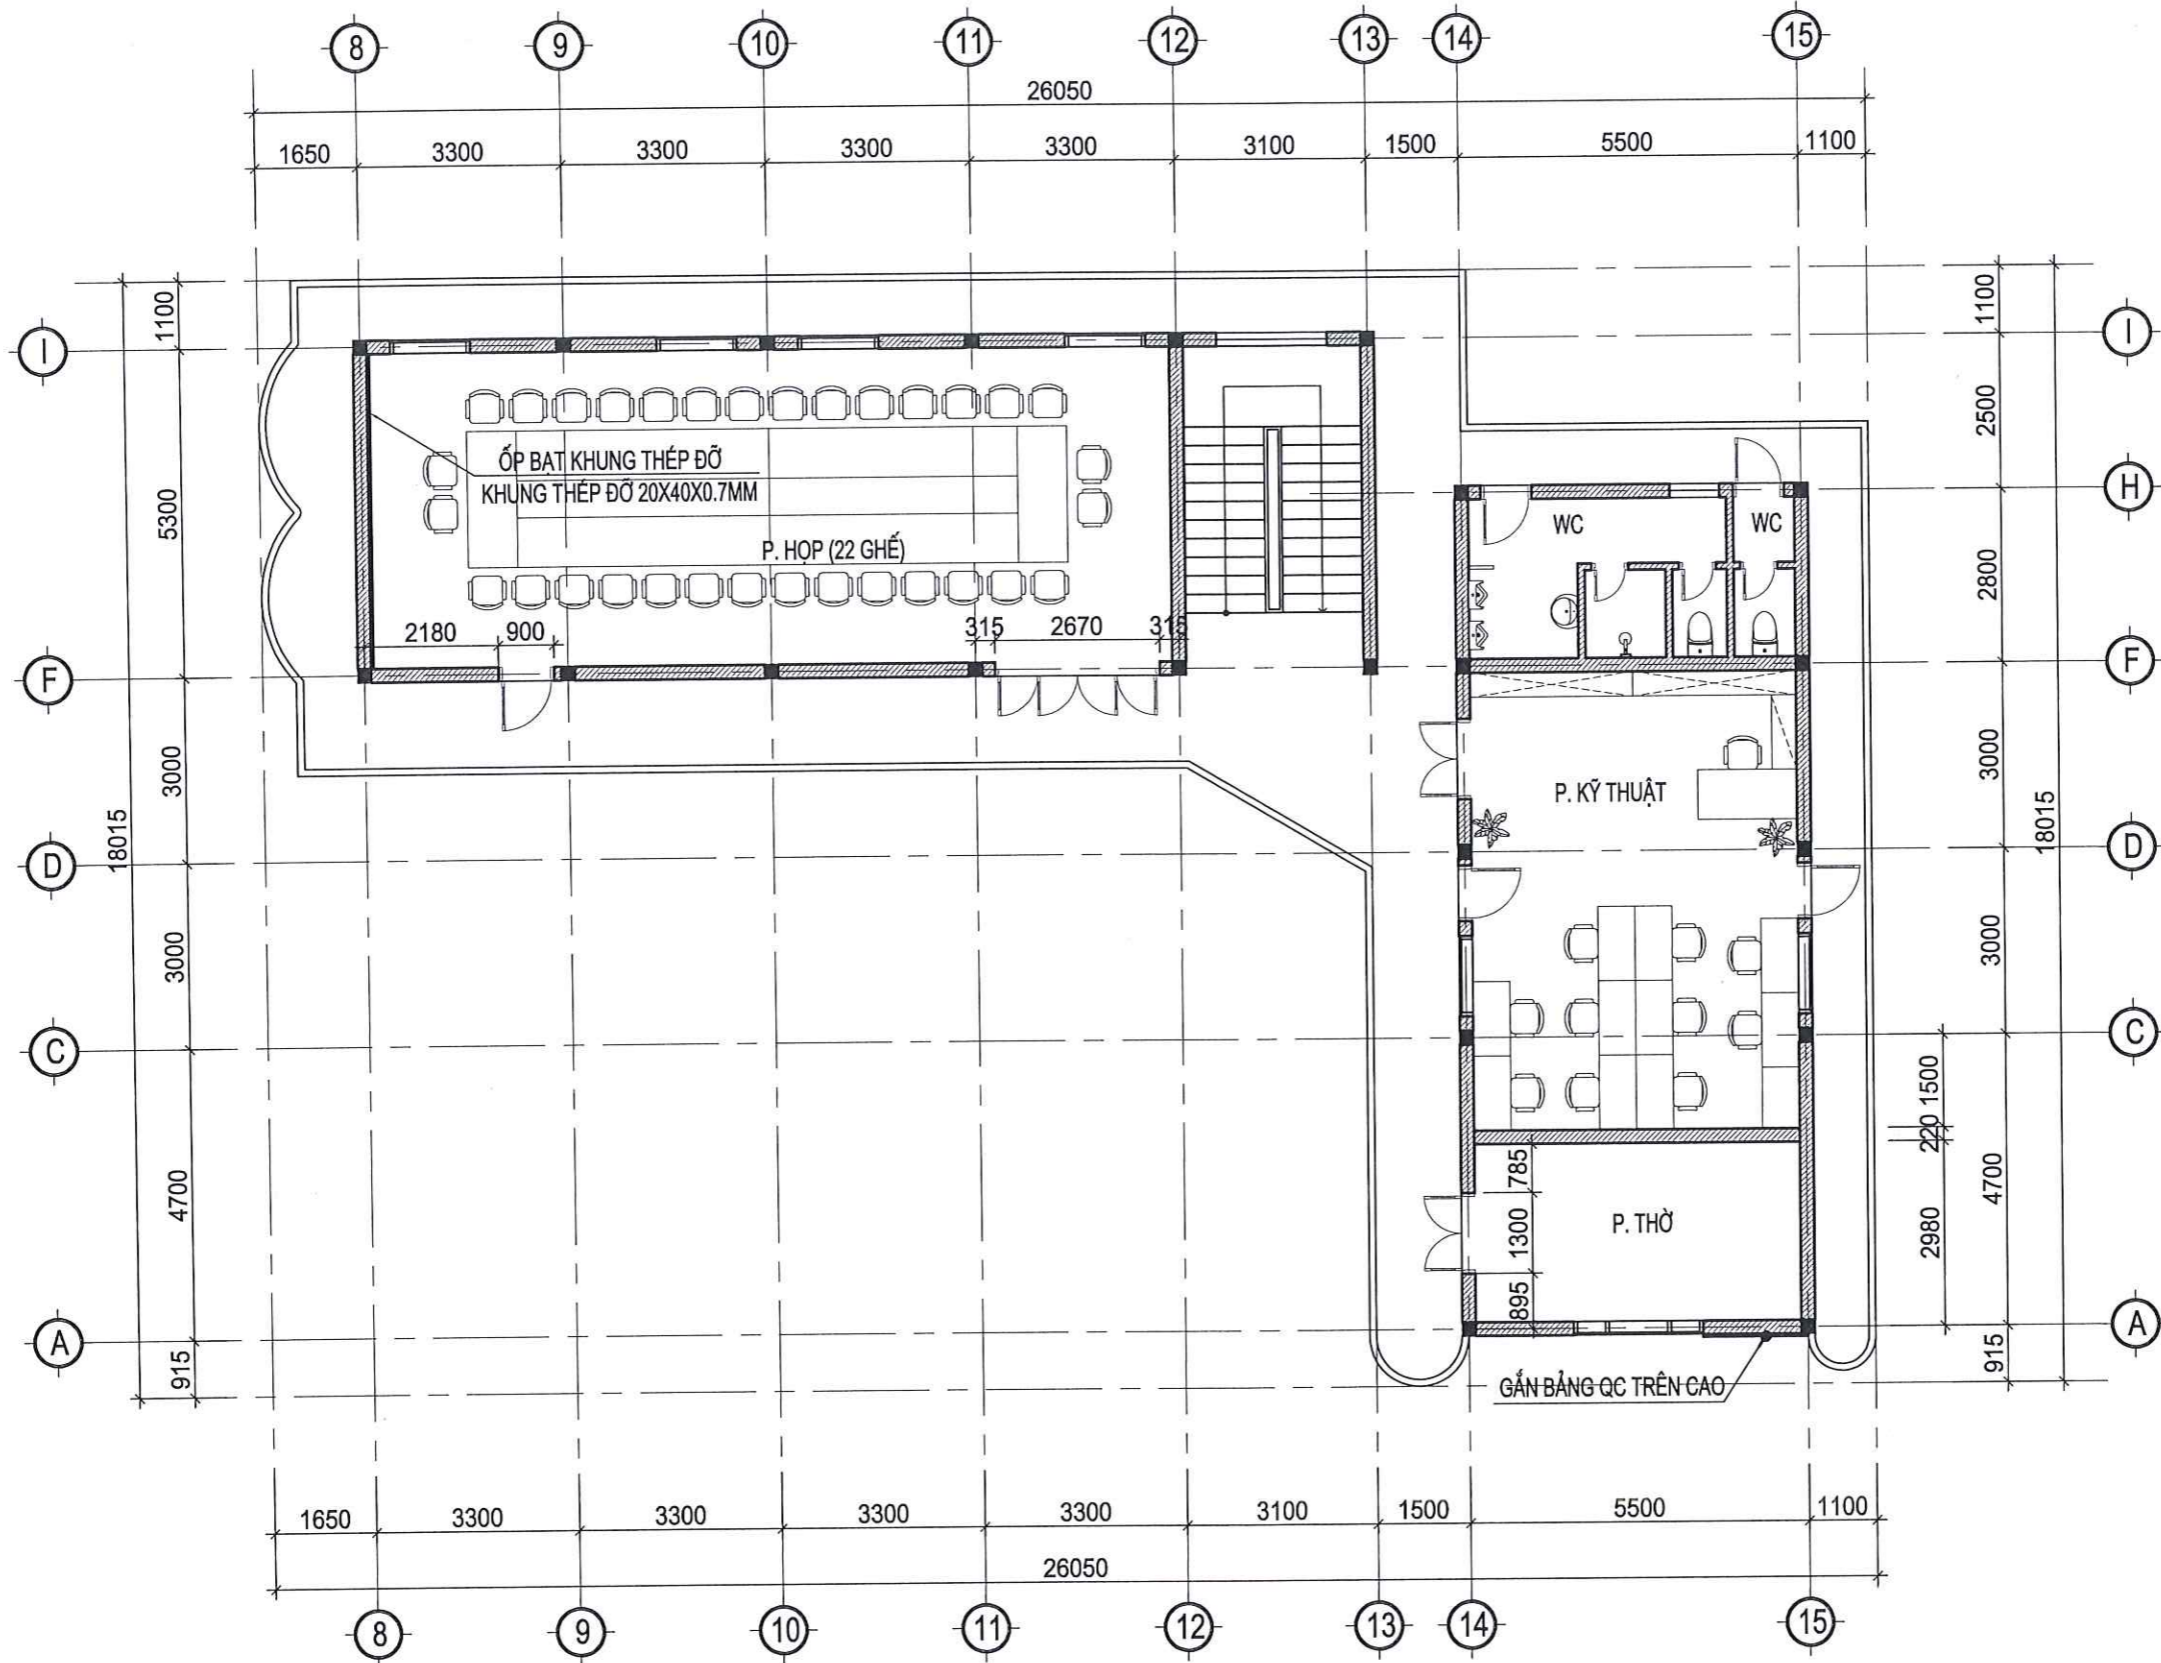

KTS: PHAN THÀNH ĐỨC
 THIẾT KẾ:

KTS: HÀ CÔNG THÀNH
 KIỂM:

KTS: MAI HÙNG CƯỜNG
 TÊN BẢN VẼ:

MẶT BẰNG TẦNG 2

SỐ HIỆU BẢN VẼ: **KT-06**

GIẢI ĐOẠN: T.K.K.T.T.C

PHÁT HÀNH: 2026

MẶT BẰNG TẦNG 3 TL 1/200