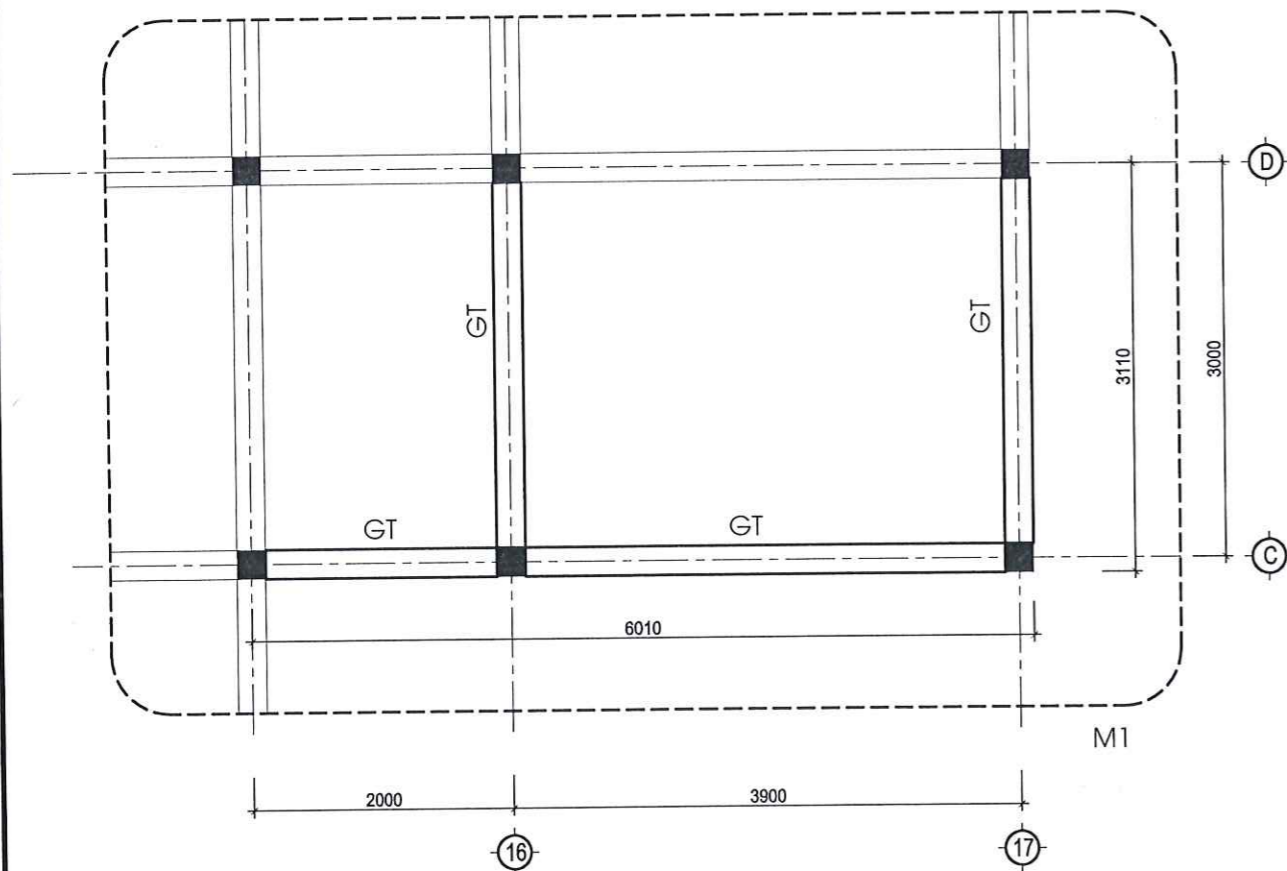

PHÁT HÀNH: 2026

MẶT BẰNG CỘT_TL 1/100

MẶT BẰNG GIẰNG TƯỜNG_TL 1/100

BẢNG THỐNG KÊ CỘT THÉP

TÊN C.KIẾN	SỐ HIỆU	HÌNH DẠNG - KÍCH THƯỚC	ĐƯỜNG KÍNH (mm)	CHIỀU DÀI 1 THANH (mm)	SỐ LƯỢNG		TỔNG CHIỀU DÀI (m)	TỔNG T.LƯỢNG (Kg)
					1 C.KIẾN	T.BỘ		
M1 Số lượng: 2	1	1450	12	1450	10	20	29	25.75
	2	1450	12	1450	10	20	29	25.75
	3	300 1955	16	2255	4	8	18.04	28.47
	4	280 280 60	6	1240	10	20	24.8	5.50
MG Số lượng: 1	1	200 8250 200	14	8650	2	2	17.3	20.91
	2	8250	14	8250	2	2	16.5	19.94
	3	200 170 60	6	860	42	42	36.12	8.02
CỘT C1 Số lượng: 1	1	2470	16	2470	4	4	9.88	15.59
	2	170 170 60	6	800	16	16	12.8	2.84
CỘT C2 Số lượng: 1	1	2710	16	2710	4	4	10.84	17.11
	2	170 170 60	6	800	18	18	14.4	3.20
GT Số lượng: 1	1	9120	14	9120	2	2	18.24	22.04
	2	60 170 60	6	290	61	61	17.69	3.93
LTA4 Số lượng: 2	1	1070	10	1070	2	2	2.14	1.32
	2	60 170 60	6	290	7	7	2.03	0.45
LTA17 Số lượng: 2	1	2540	10	2540	2	4	10.16	6.26
	2	60 170 60	6	290	17	34	9.86	2.19
LTA20 Số lượng: 1	1	2730	10	2730	2	2	5.46	3.37
	2	60 170 60	6	290	18	18	5.22	1.16
LTS4 Số lượng: 1	1	2450	10	2450	2	2	4.9	3.02
	2	60 170 60	6	290	16	16	4.64	1.03