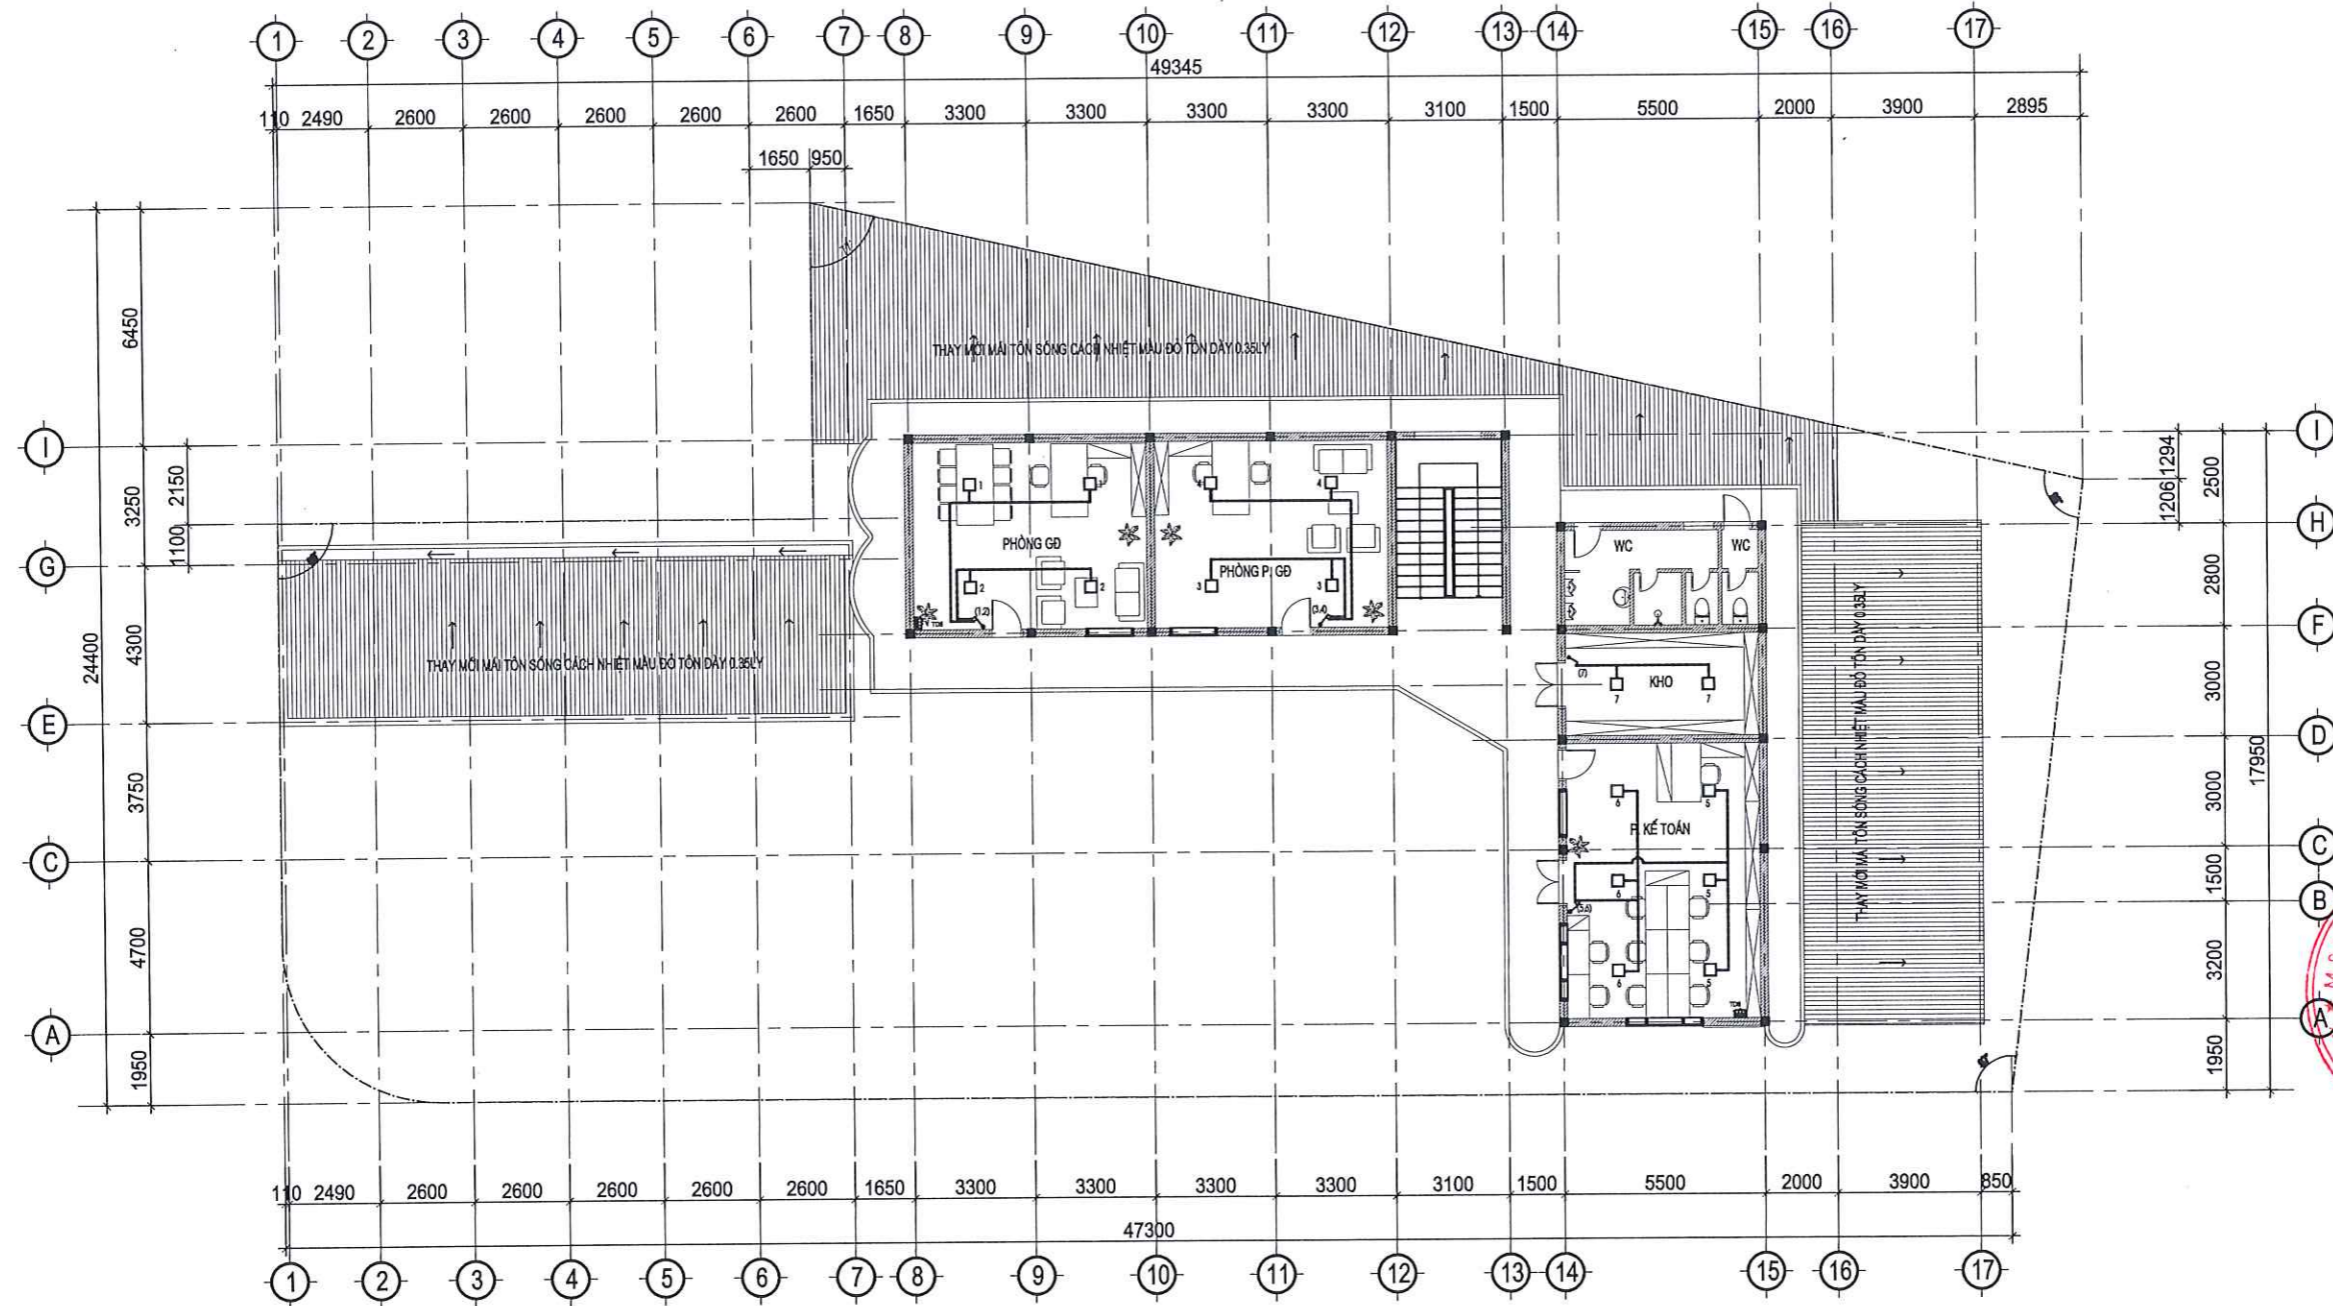

PHÁT HÀNH: 2026

MẶT BẰNG CHIẾU SÁNG TẦNG 2 TL 1/200

GHI CHÚ:		
	ĐÈN LED VUÔNG 400X400 ỐP TRẦN	16 CÁI
	CÔNG TẮC ĐƠN	1 CÁI
	CÔNG TẮC ĐÔI	3 CÁI
	DÂY ĐIỆN N. 52.5/4/6	55M

*LƯU Ý: PHÒNG NÀO KHÔNG BỐ TRÍ ĐÈN LÀ PHÒNG ĐÓ TẬN DỤNG LẠI ĐÈN HIỆN TRẠNG