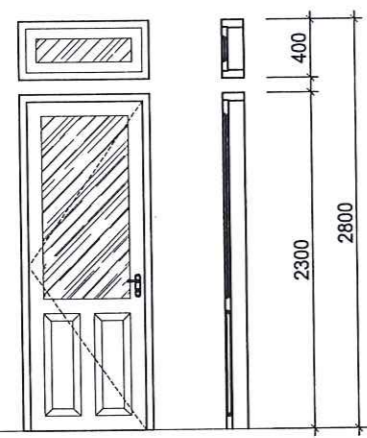

KÝ HIỆU	KÍCH THƯỚC	SỐ LƯỢNG	Kiểu MỜ	VỊ TRÍ	KÝ HIỆU	KÍCH THƯỚC	SỐ LƯỢNG	Kiểu MỜ	VỊ TRÍ	KÝ HIỆU	KÍCH THƯỚC	SỐ LƯỢNG	Kiểu MỜ	VỊ TRÍ
D4	900X2800	17	CỬA ĐI MỜ QUAY		D5	1300X2800	6	CỬA ĐI MỜ QUAY		D6	1300X2800	2	CỬA ĐI MỜ QUAY