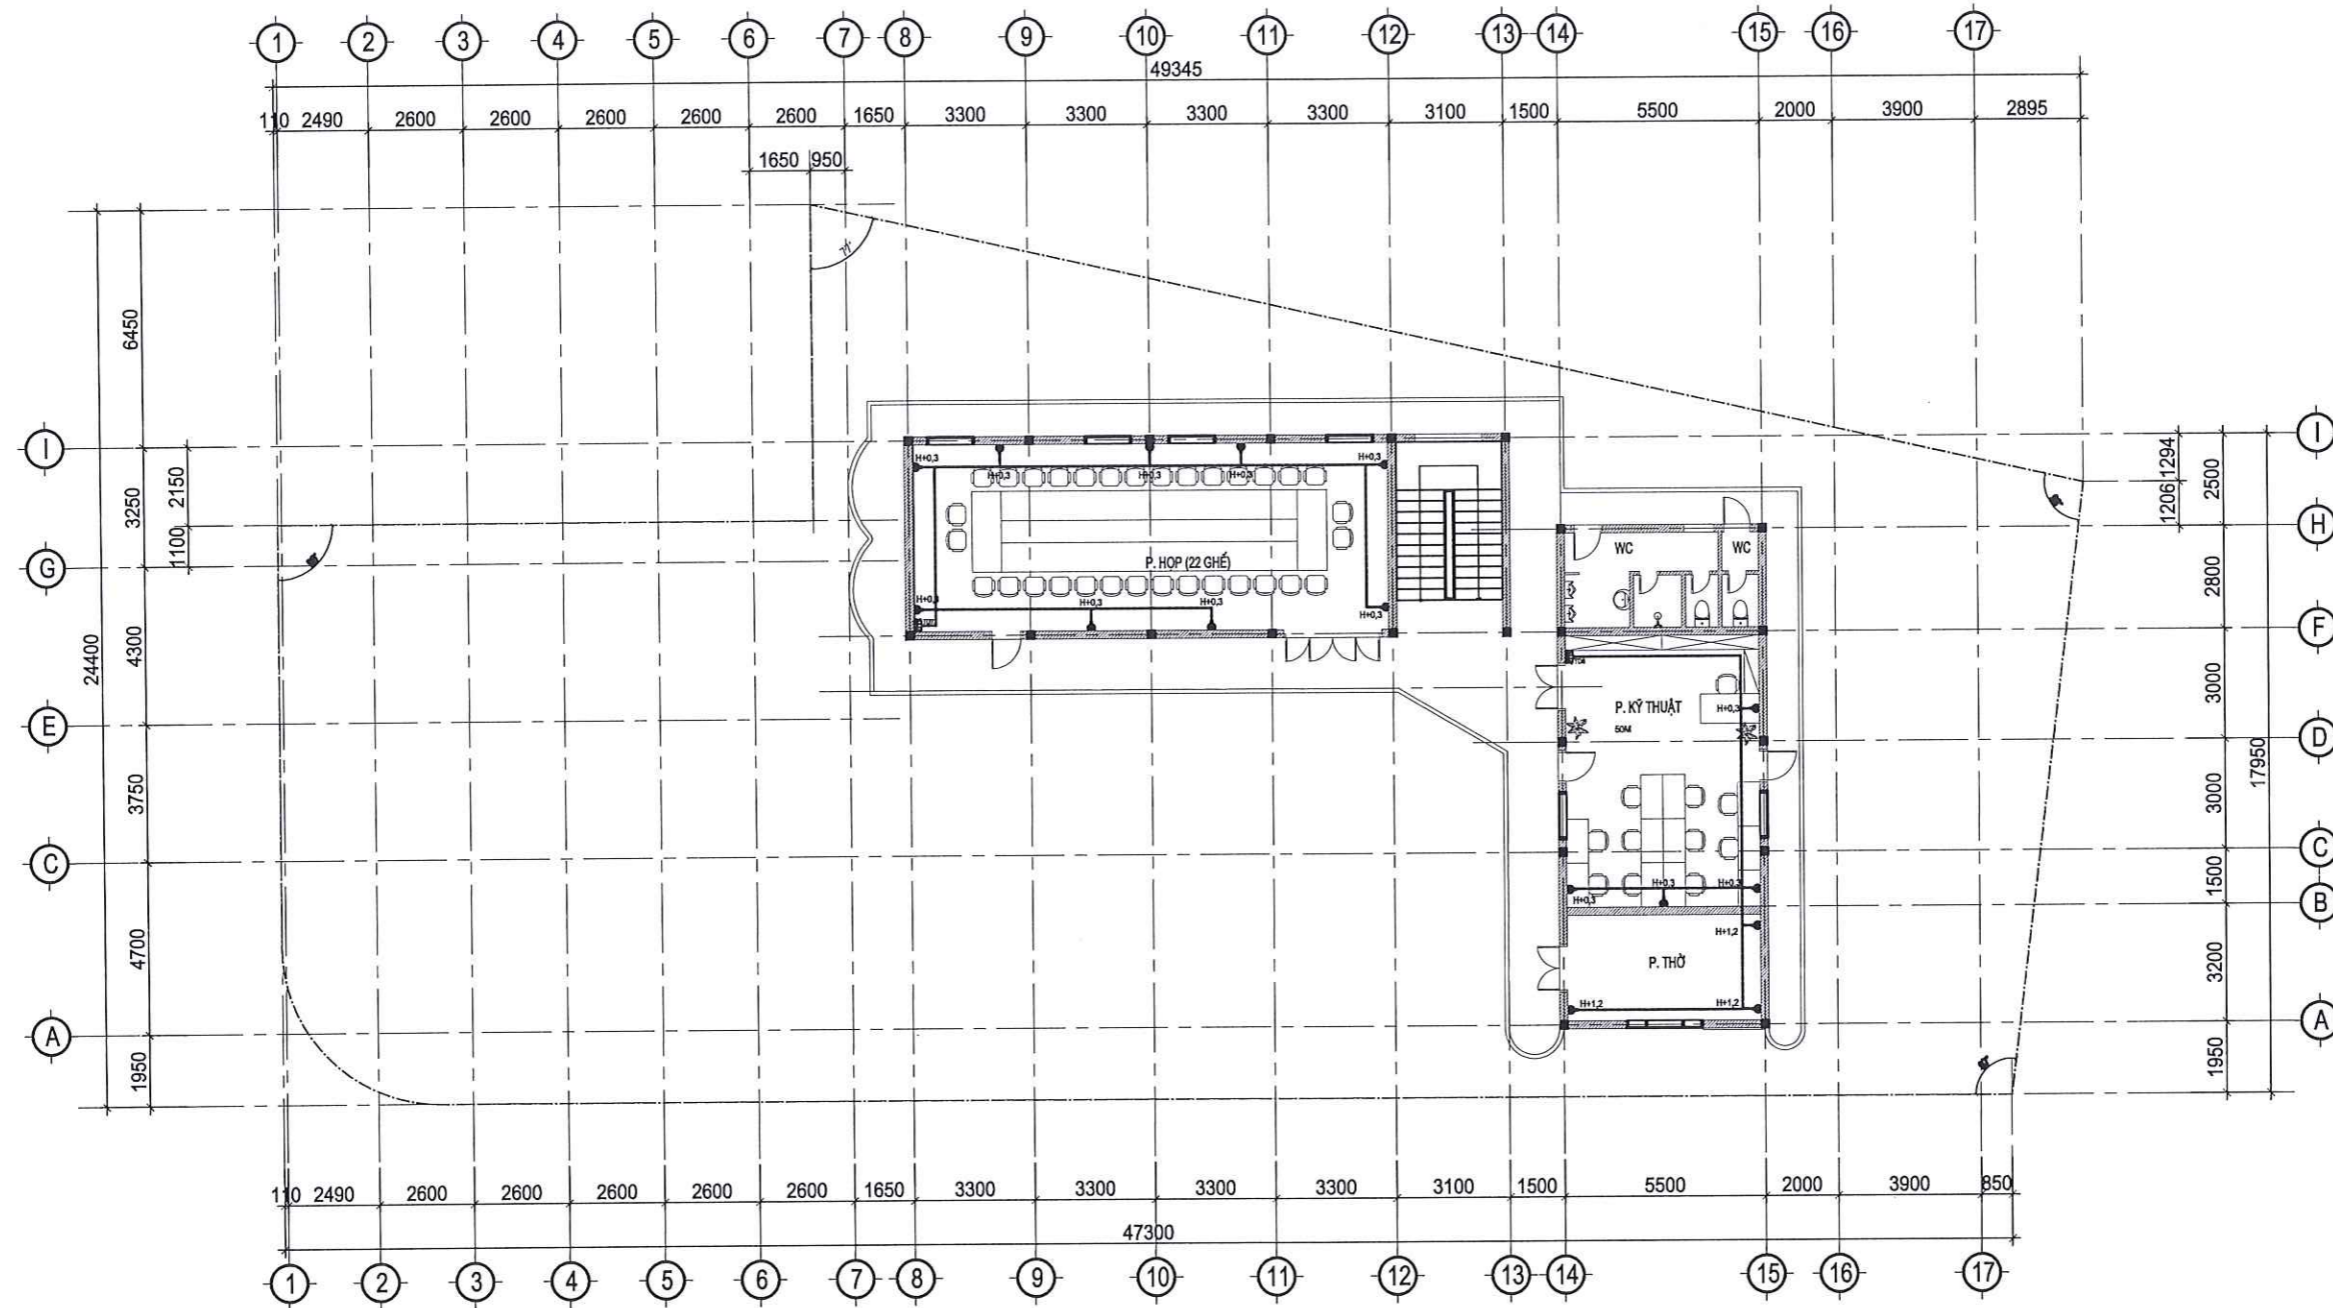

KTS: PHAN THÀNH ĐỨC

THIẾT KẾ:
KTS NGUYỄN VIỆT BẢO TRUNG

KTS: HÀ CÔNG THÀNH
KIỂM:

KTS: MAI HÙNG CƯỜNG
TÊN BẢN VẼ:

**MẶT BẰNG CẤP ĐIỆN
BỐ TRÍ Ồ CẮM TẦNG 2**

SỐ HIỆU BẢN VẼ **D-02**

GIAI ĐOẠN: T.K.K.T.T.C

PHÁT HÀNH: 2026