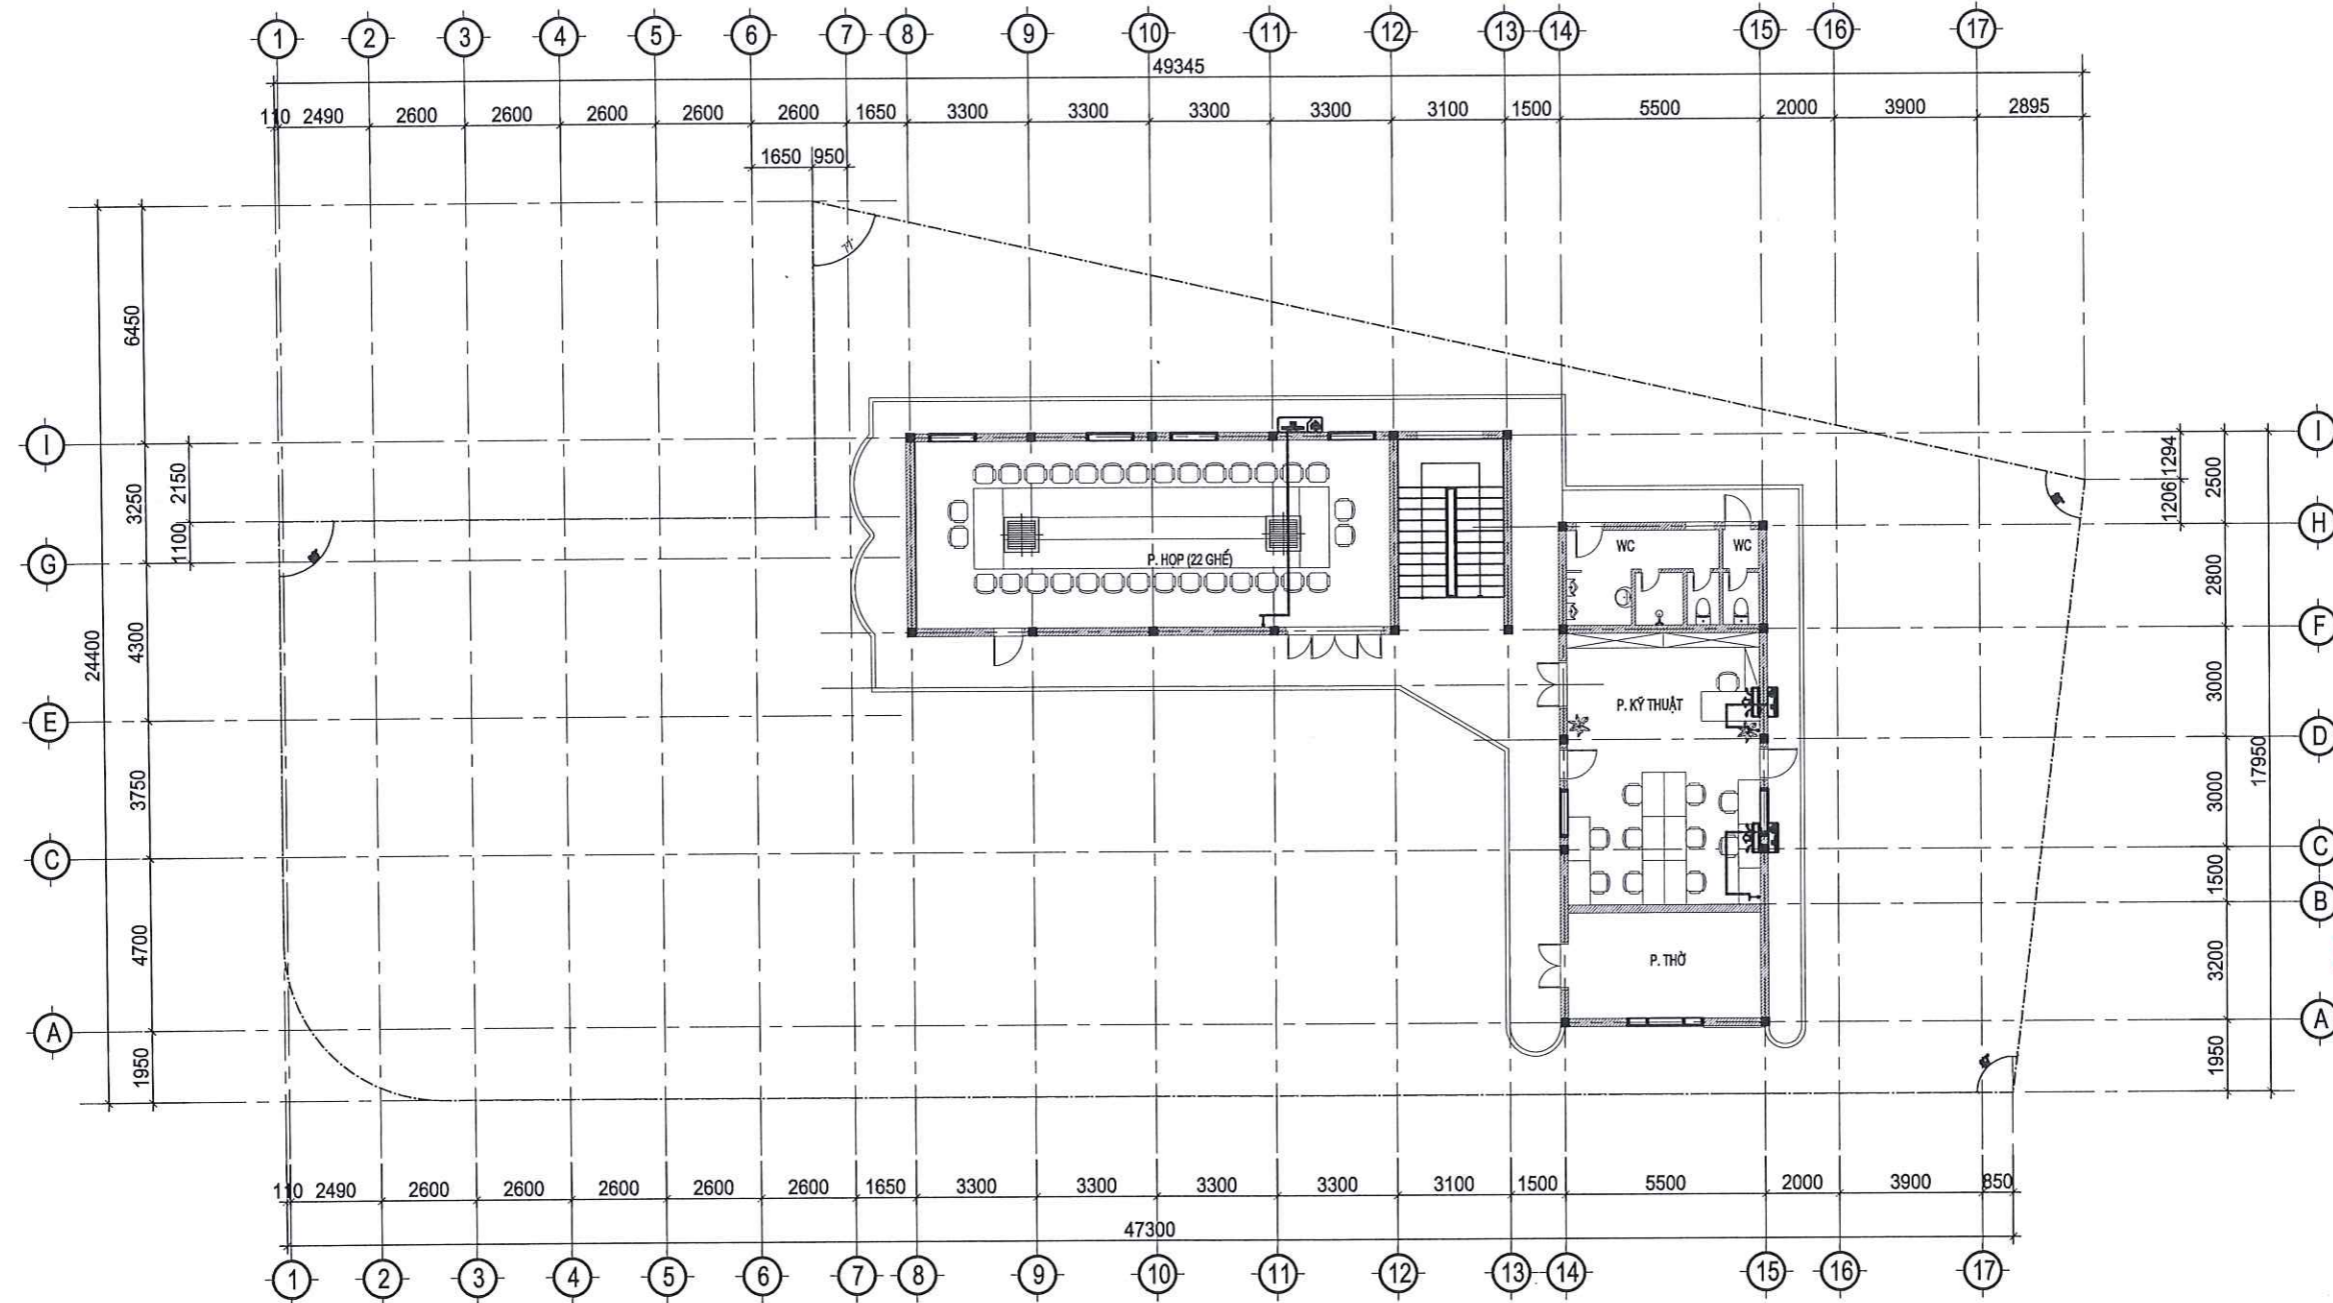

KTS: PHAN THÀNH ĐỨC

THIẾT KẾ:
 KTS NGUYỄN VIỆT BẢO TRUNG

KTS: HÀ CÔNG THÀNH
 KIỂM:

KTS: MAI HÙNG CƯỜNG
 TÊN BẢN VẼ:
MẶT BẰNG BỐ TRÍ ĐIỀU HÒA TẦNG 2

SỐ HIỆU BẢN VẼ: **DH-02**

GIẢI ĐOẠN: T.K.K.T.T.C

PHÁT HÀNH: 2026