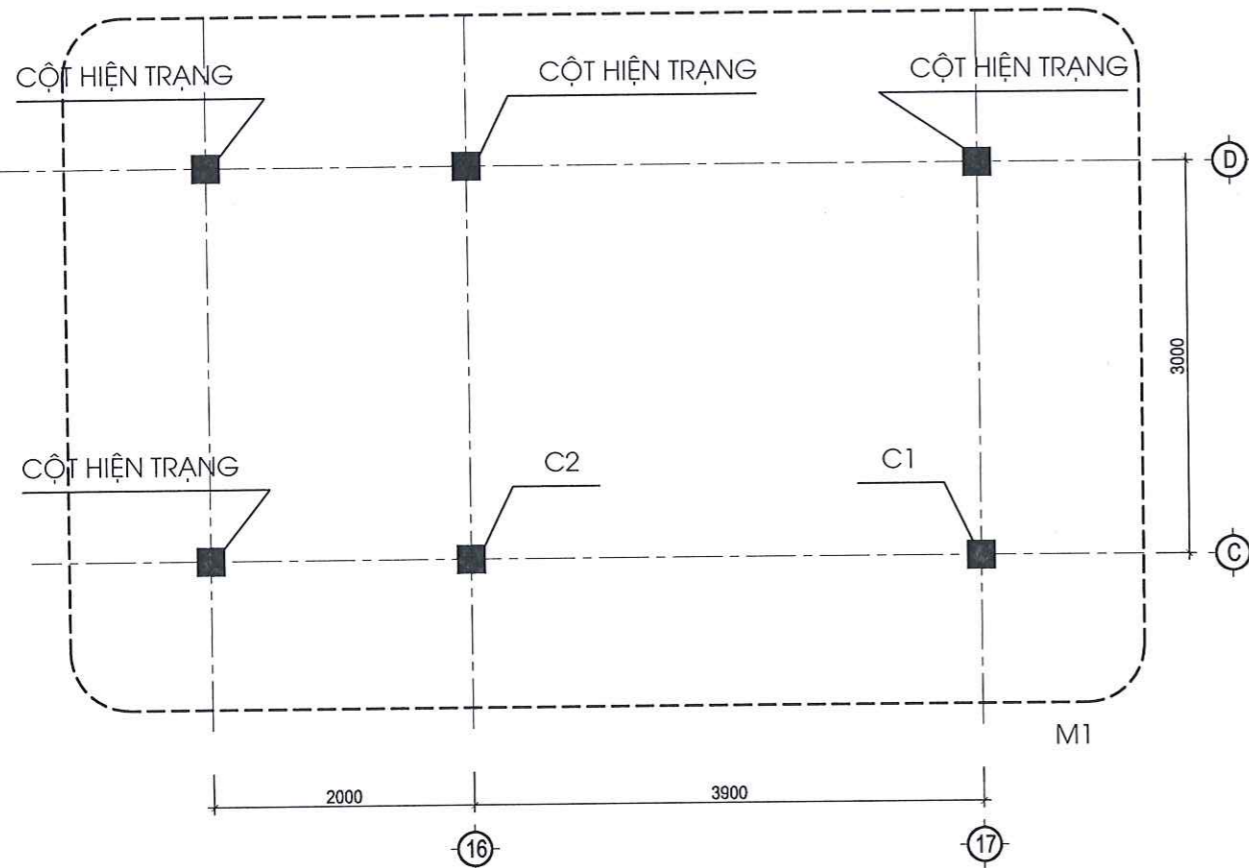

PHÁT HÀNH: 2026

MẶT BẰNG CỘT_TL 1/100

MẶT BẰNG GIẰNG TƯỜNG_TL 1/100

BẢNG THỐNG KÊ CỘT THÉP

TÊN C.KIẾN	SỐ HIỆU	HÌNH DẠNG - KÍCH THƯỚC	ĐƯỜNG KÍNH (mm)	CHIỀU DÀI 1 THANH (mm)	SỐ LƯỢNG		TỔNG CHIỀU DÀI (m)	TỔNG T.LƯỢNG (Kg)
					1 C.KIẾN	T.BỘ		
M1 Số lượng: 2	1	1450	12	1450	10	20	29	25.75
	2	1450	12	1450	10	20	29	25.75
	3	300 1955	16	2255	4	8	18.04	28.47
	4	280 280 60	6	1240	10	20	24.8	5.50
MG Số lượng: 1	1	200 8250 200	14	8650	2	2	17.3	20.91
	2	8250	14	8250	2	2	16.5	19.94
	3	200 170 60	6	860	42	42	36.12	8.02
CỘT C1 Số lượng: 1	1	2470	16	2470	4	4	9.88	15.59
	2	170 170 60	6	800	16	16	12.8	2.84
CỘT C2 Số lượng: 1	1	2710	16	2710	4	4	10.84	17.11
	2	170 170 60	6	800	18	18	14.4	3.20
GT Số lượng: 1	1	9120	14	9120	2	2	18.24	22.04
	2	60 170 60	6	290	61	61	17.69	3.93
LTA4 Số lượng: 2	1	1070	10	1070	2	2	2.14	1.32
	2	60 170 60	6	290	7	7	2.03	0.45
LTA17 Số lượng: 2	1	2540	10	2540	2	4	10.16	6.26
	2	60 170 60	6	290	17	34	9.86	2.19
LTA20 Số lượng: 1	1	2730	10	2730	2	2	5.46	3.37
	2	60 170 60	6	290	18	18	5.22	1.16
LTS4 Số lượng: 1	1	2450	10	2450	2	2	4.9	3.02
	2	60 170 60	6	290	16	16	4.64	1.03