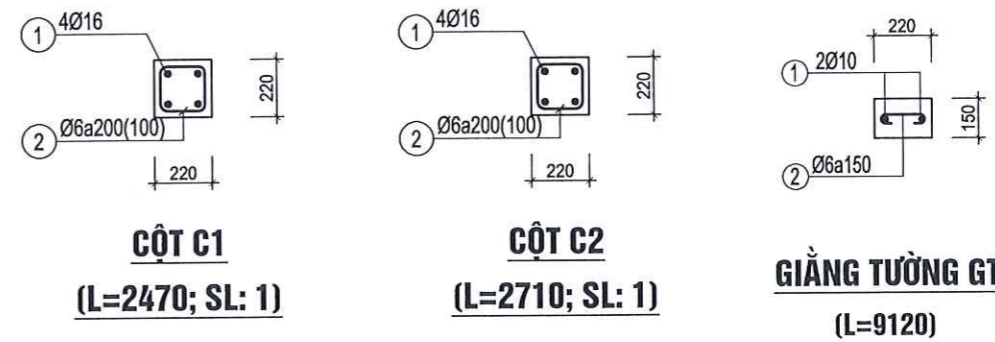

PHÁT HÀNH: 2026

MẶT BẰNG CỘT_TL 1/100

MẶT BẰNG GIẰNG TƯỜNG_TL 1/100

BẢNG THỐNG KÊ CỘT THÉP

TÊN C.KIẾN	SỐ HIỆU	HÌNH DẠNG - KÍCH THƯỚC	ĐƯỜNG KÍNH (mm)	CHIỀU DÀI 1 THANH (mm)	SỐ LƯỢNG		TỔNG CHIỀU DÀI (m)	TỔNG T.LƯỢNG (Kg)
					1 C.KIẾN	T.BỘ		
M1 Số lượng: 2	1	1450	12	1450	10	20	29	25.75
	2	1450	12	1450	10	20	29	25.75
	3	300 1955	16	2255	4	8	18.04	28.47
	4	280 280 60	6	1240	10	20	24.8	5.50
MG Số lượng: 1	1	200 8250 200	14	8650	2	2	17.3	20.91
	2	8250	14	8250	2	2	16.5	19.94
	3	200 170 60	6	860	42	42	36.12	8.02
CỘT C1 Số lượng: 1	1	2470	16	2470	4	4	9.88	15.59
	2	170 170 60	6	800	16	16	12.8	2.84
CỘT C2 Số lượng: 1	1	2710	16	2710	4	4	10.84	17.11
	2	170 170 60	6	800	18	18	14.4	3.20
GT Số lượng: 1	1	9120	14	9120	2	2	18.24	22.04
	2	60 170 60	6	290	61	61	17.69	3.93
LTA4 Số lượng: 2	1	1070	10	1070	2	2	2.14	1.32
	2	60 170 60	6	290	7	7	2.03	0.45
LTA17 Số lượng: 2	1	2540	10	2540	2	4	10.16	6.26
	2	60 170 60	6	290	17	34	9.86	2.19
LTA20 Số lượng: 1	1	2730	10	2730	2	2	5.46	3.37
	2	60 170 60	6	290	18	18	5.22	1.16
LTS4 Số lượng: 1	1	2450	10	2450	2	2	4.9	3.02
	2	60 170 60	6	290	16	16	4.64	1.03