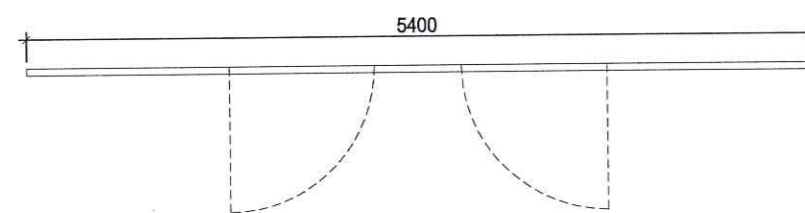

CỬA TẬN DỤNG

KÝ HIỆU	KÍCH THƯỚC	SỐ LƯỢNG	Kiểu MỜ	VỊ TRÍ
A17	5400X2330	1	CỬA ĐI MỞ QUAY	P. CỬA HÀNG GIAO DỊCH