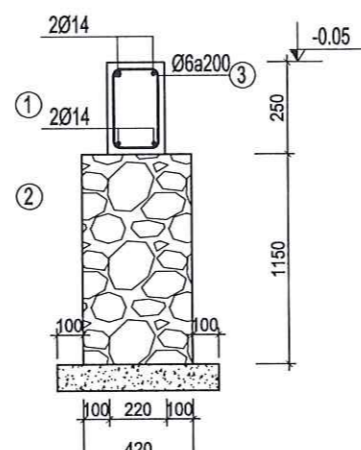

GIẰNG MÓNG MG
(L=8300)