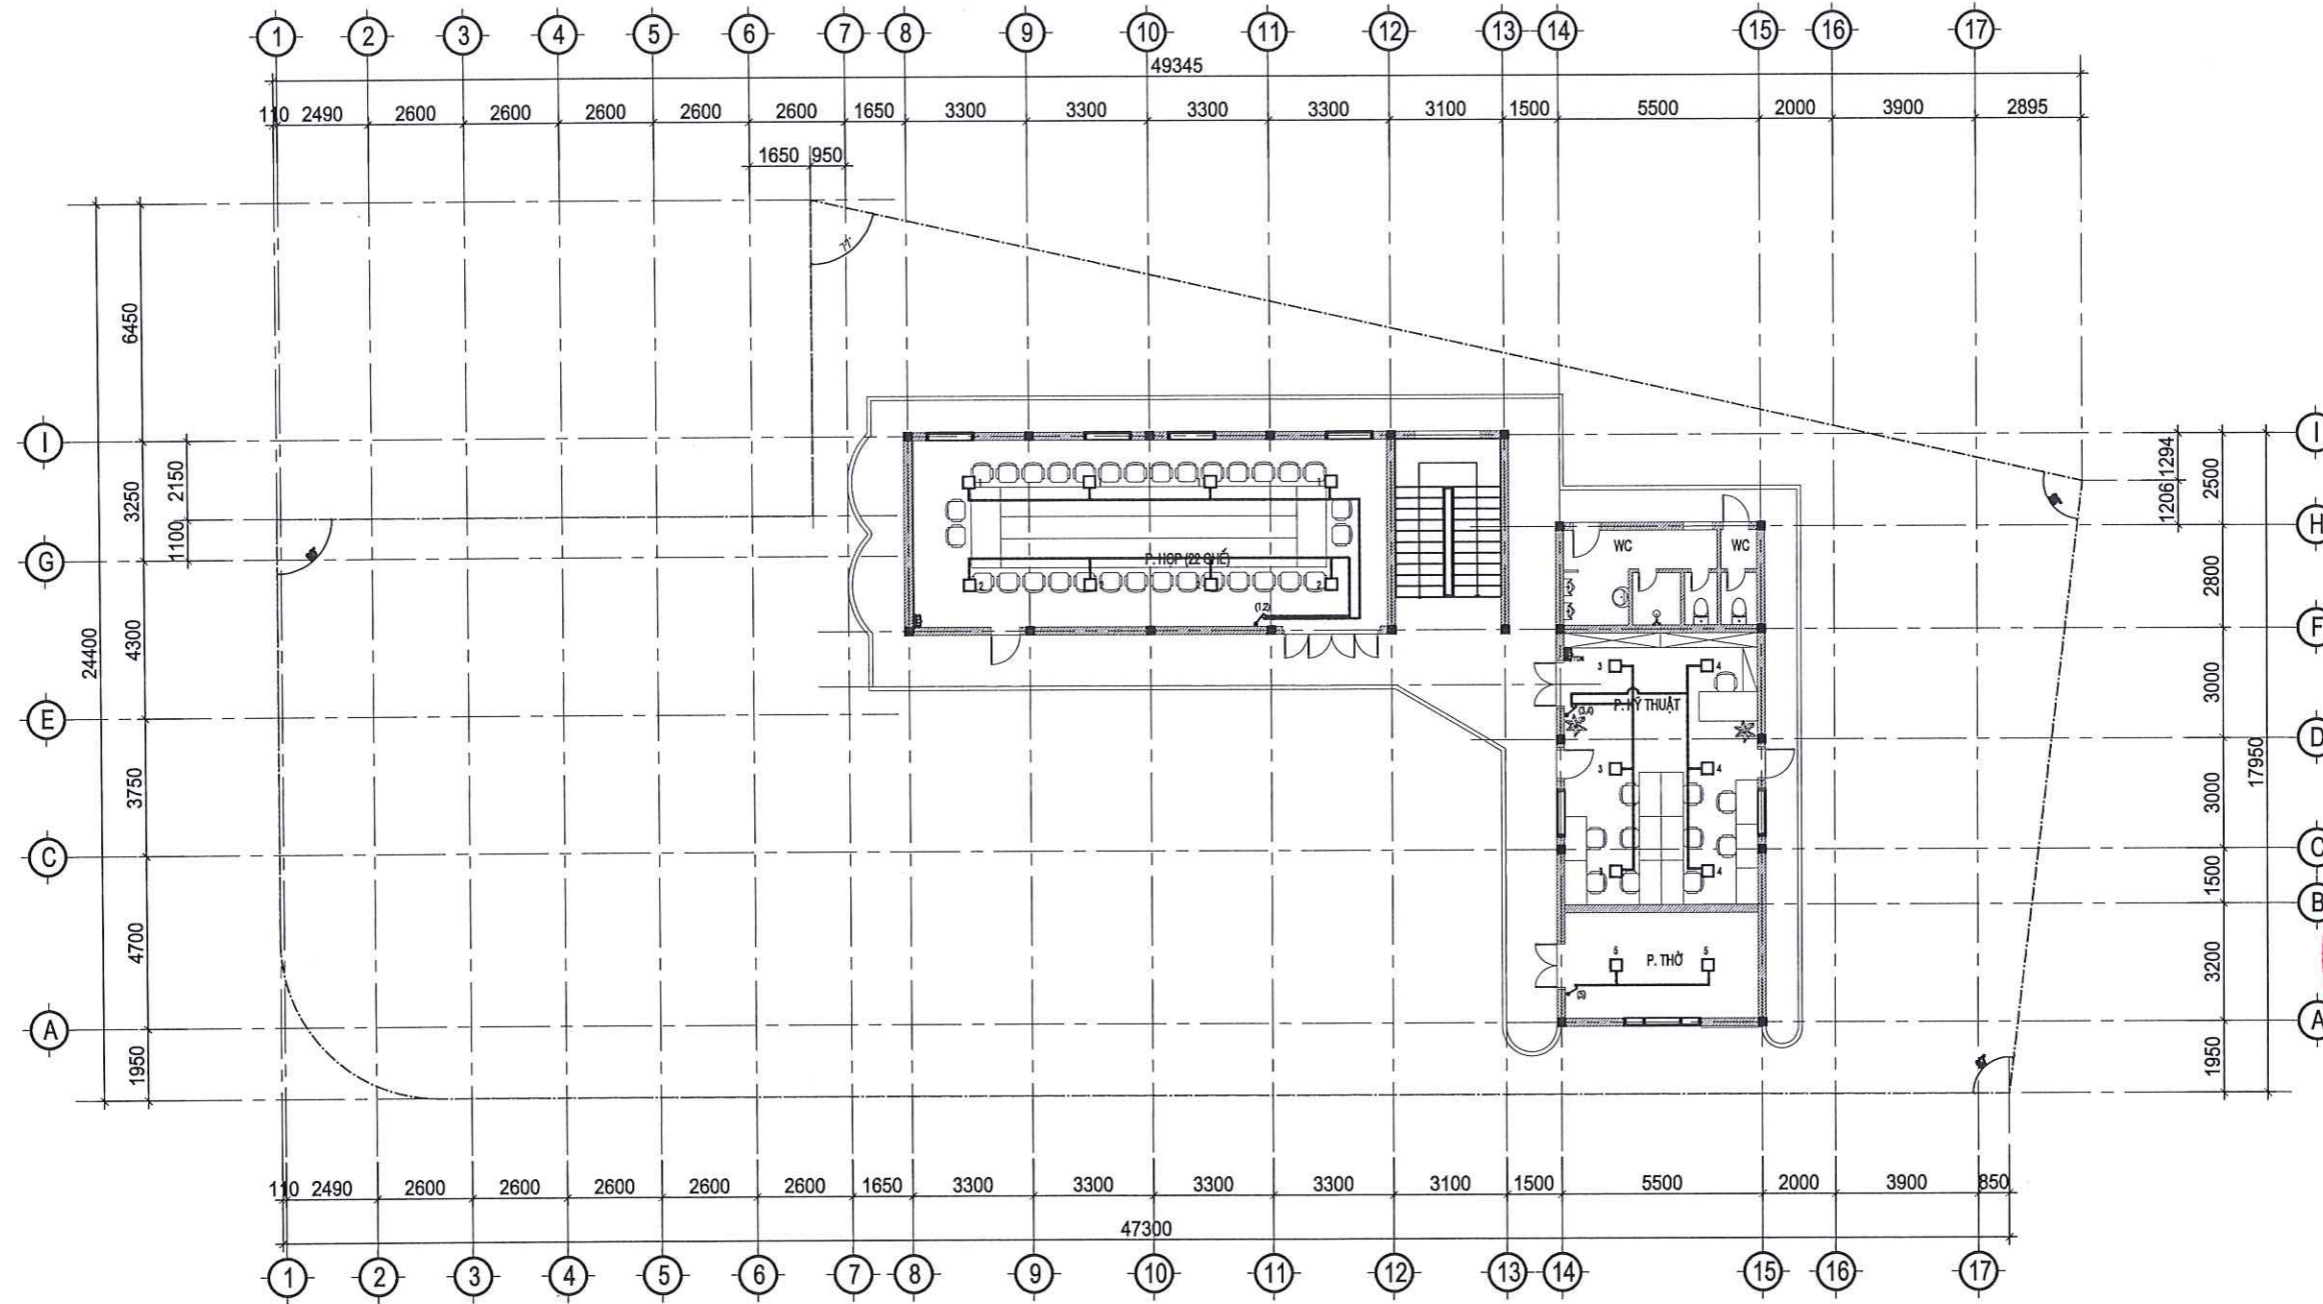

GIẢI ĐOẠN: T.K.K.T.T.C

PHÁT HÀNH: 2026

MẶT BẰNG CHIẾU SÁNG TẦNG 3 TL 1/200

GHI CHÚ:		
	ĐÈN LED VUÔNG 400X400 ỐP TRẦN	16 CÁI
	CÔNG TẮC ĐƠN	1 CÁI
	CÔNG TẮC ĐÔI	2 CÁI
	DÂY ĐIỆN 1.5/2.5/4/6	55M

**LƯU Ý: PHÒNG NÀO KHÔNG BỐ TRÍ ĐÈN LÀ PHÒNG ĐÓ TẬN DỤNG LẠI ĐÈN HIỆN TRẠNG