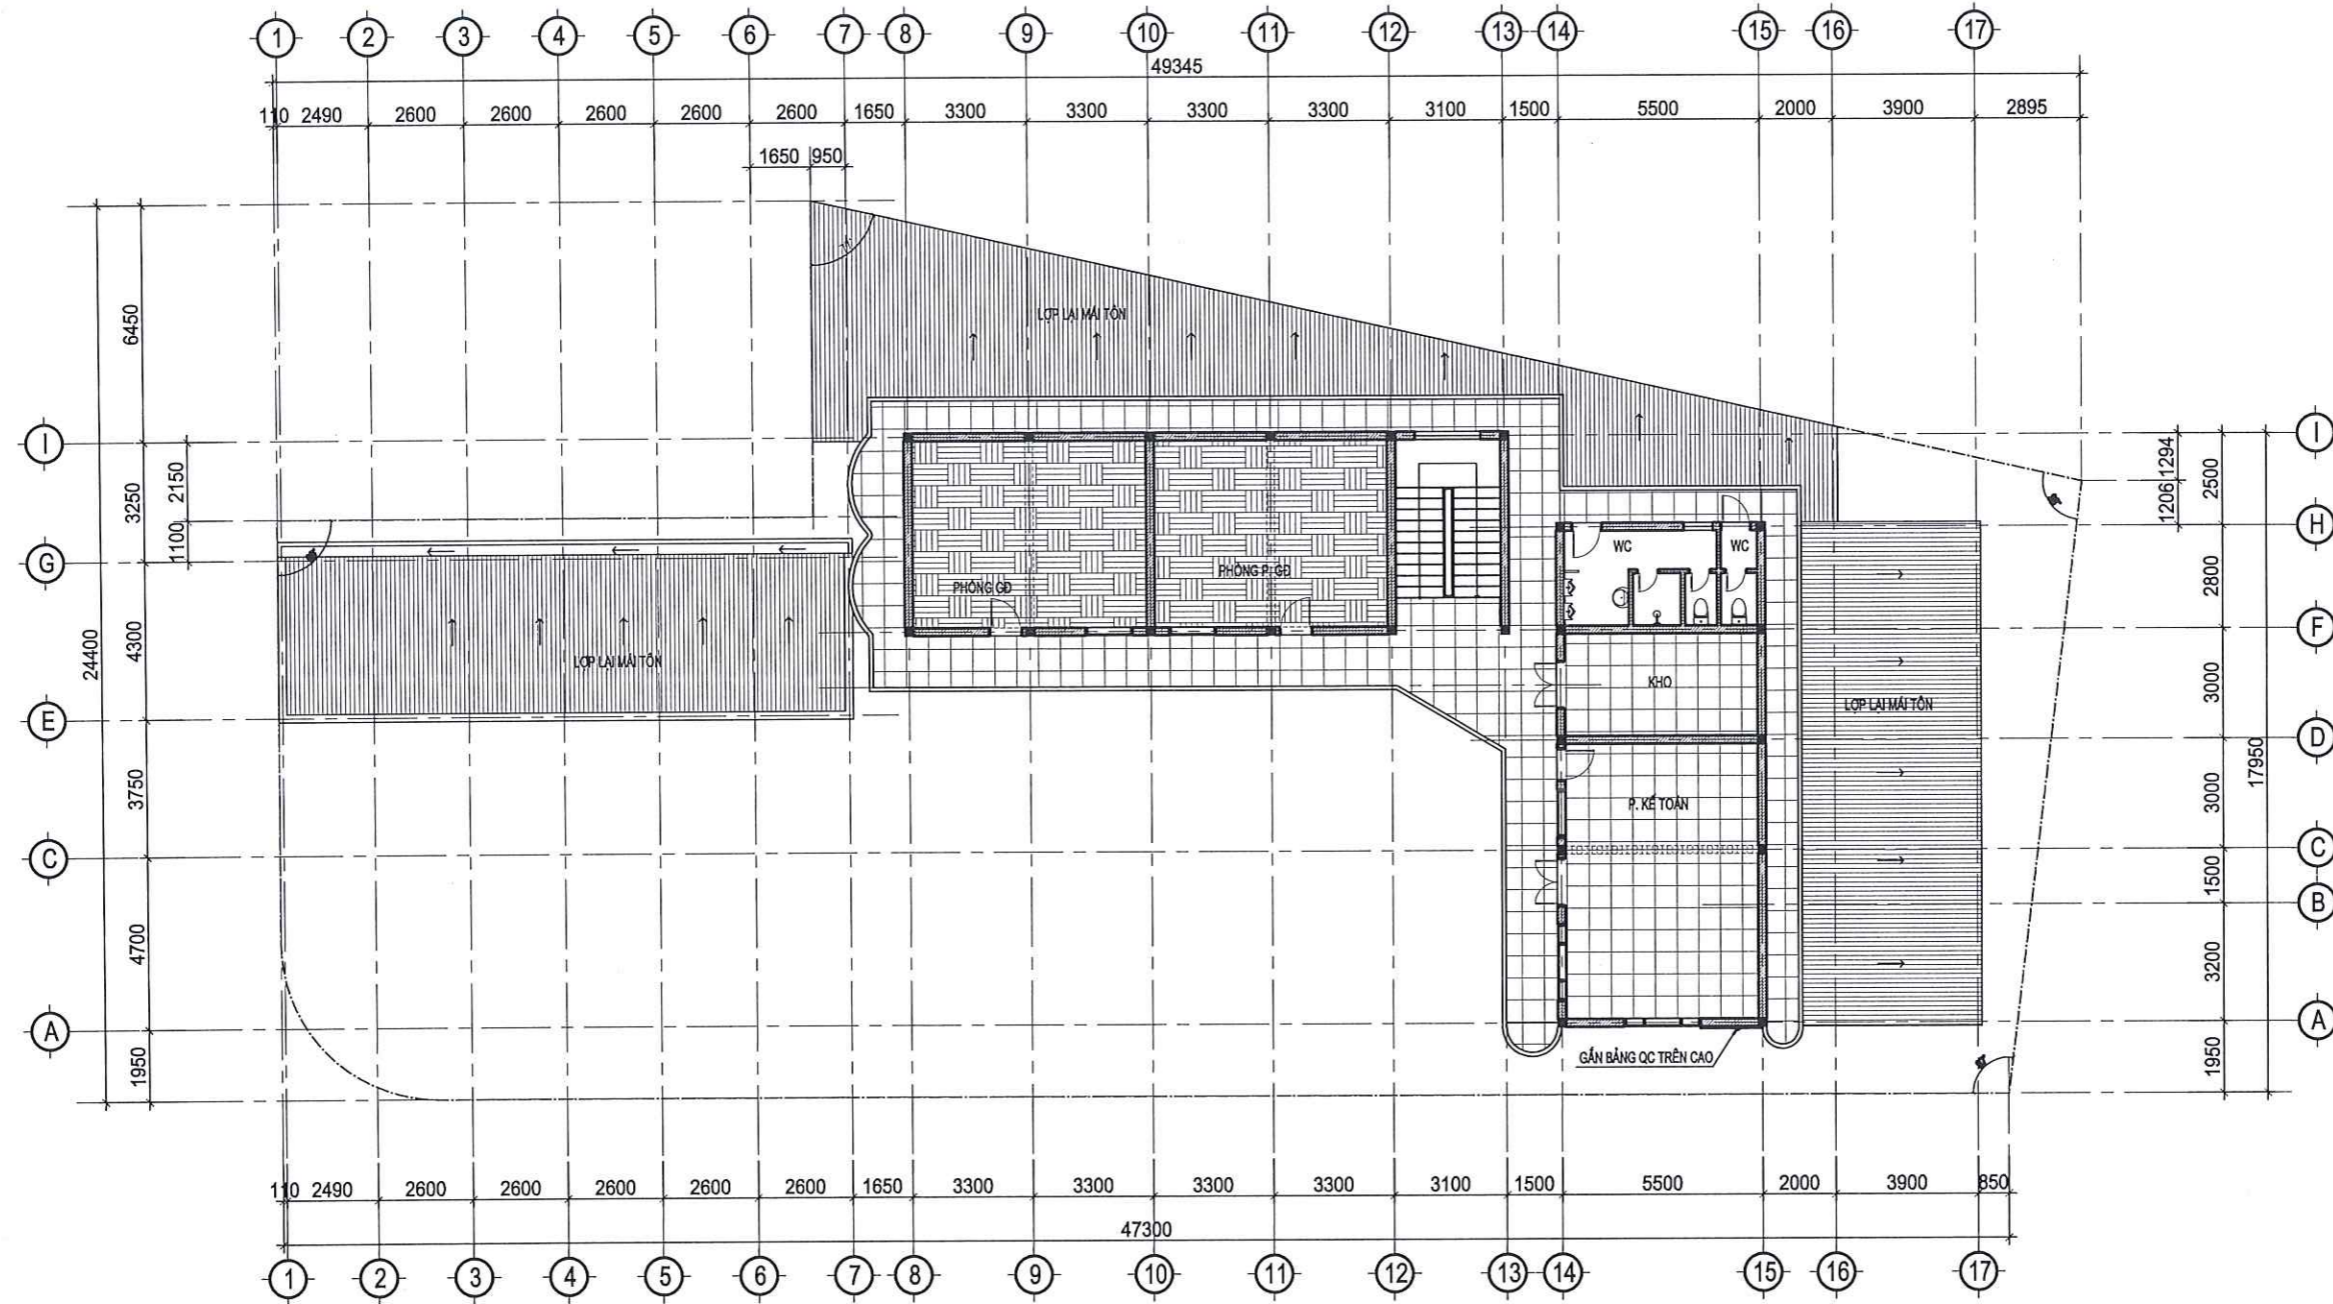

TÊN BẢN VẼ:

**MẶT BẰNG LÁT SÂN, LÁT SÀN
TẦNG 1**

SỐ HIỆU BẢN VẼ **LS-01**

GIẢI ĐOẠN: T.K.K.T.T.C

PHÁT HÀNH: 2026

MẶT BẰNG LÁT SÀN, LÁT SÀN TẦNG 2 TL 1/200

KÝ HIỆU:

COST HOÀN THIỆN
COST HIỆN TRẠNG
-0.220(-0.320)