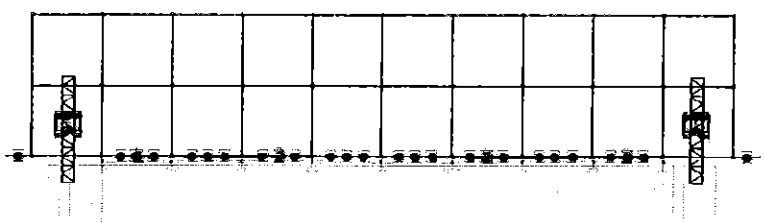

16 - LAYOUT ÁNH SÁNG

TỈ LỆ: 1:100

Light

-  STORMY STROBLE BAR IP 9
-  DAYLIGHT JOLLY 12
-  FOLLOW SPOT 2
-  PARLED 10x10 RGDW 32
-  COB 0
-  PAR64 12
-  STORMY STROBLE RBG 13
-  BLINDER 4x 4

Moving Light

-  RSW 480 CMY 4
-  MOVING BEAM TV-NE250 38

18 - LAYOUT ÁNH SÁNG

TỈ LỆ: 1:100