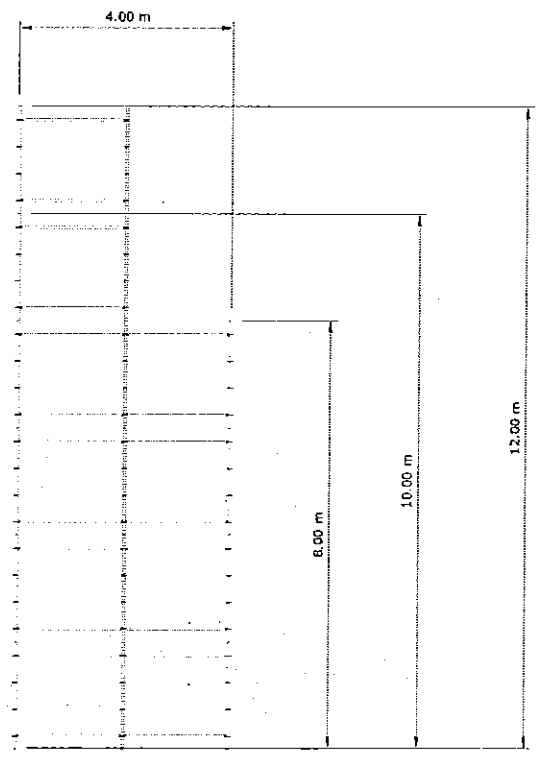

01 - CHI TIẾT TỔNG THỂ SÂN KHẤU
CHI TIẾT TRIỂN KHAI SỐ LƯỢNG TRUSS LAYER, SÀN SÂN KHẤU, MÀN HÌNH LED, DECOR
TỈ LỆ: 1:100

MATRIX THEO TAM CẤP VÀ SÀN SÂN KHẤU
KHỐI LƯỢNG: 36 m

02 - CHI TIẾT MẶT BẰNG SÀN SÂN KHẤU

TỈ LỆ: 1:100

03 - CHI TIẾT MẶT BẰNG SÀN SÂN KHẤU

TỈ LỆ: 1:100

MATRIX THEO TAM CẤP VÀ SÀN SÂN KHẤU
KHỐI LƯỢNG: 36 m

LAYER TRUSS
LAYER TRUSS TỔNG THỂ, HỆ LAYER TRUSS 2x2x2m, bao gồm tay ngang, tay chéo
phụ kiện nối mâm di chuyển
Khối lượng: 896 m³

04 - CHI TIẾT TỔNG THỂ KHỐI LƯỢNG LAYER TRUSS

TỈ LỆ: 1:100

LAYER TRUSS

LAYER TRUSS TỔNG THỂ, HỆ LAYER TRUSS 2x2x2m, bao gồm tay ngang, tay chéo
phụ kiện nối mâm di chuyển
Khối lượng: 896 m³.

05 - CHI TIẾT TỔNG THỂ KHỐI LƯỢNG LAYER TRUSS

TỈ LỆ: 1:100

LAYER TRUSS
 LAYER TRUSS TRUNG TÂM, HỆ LAYER TRUSS 2x2x2m, bao gồm tay ngang, tay chéo
 phụ kiện nối mâm di chuyển
 Khối lượng: 784 m³

06 - CHI TIẾT TỔNG THỂ KHỐI LƯỢNG LAYER TRUSS TRUNG TÂM