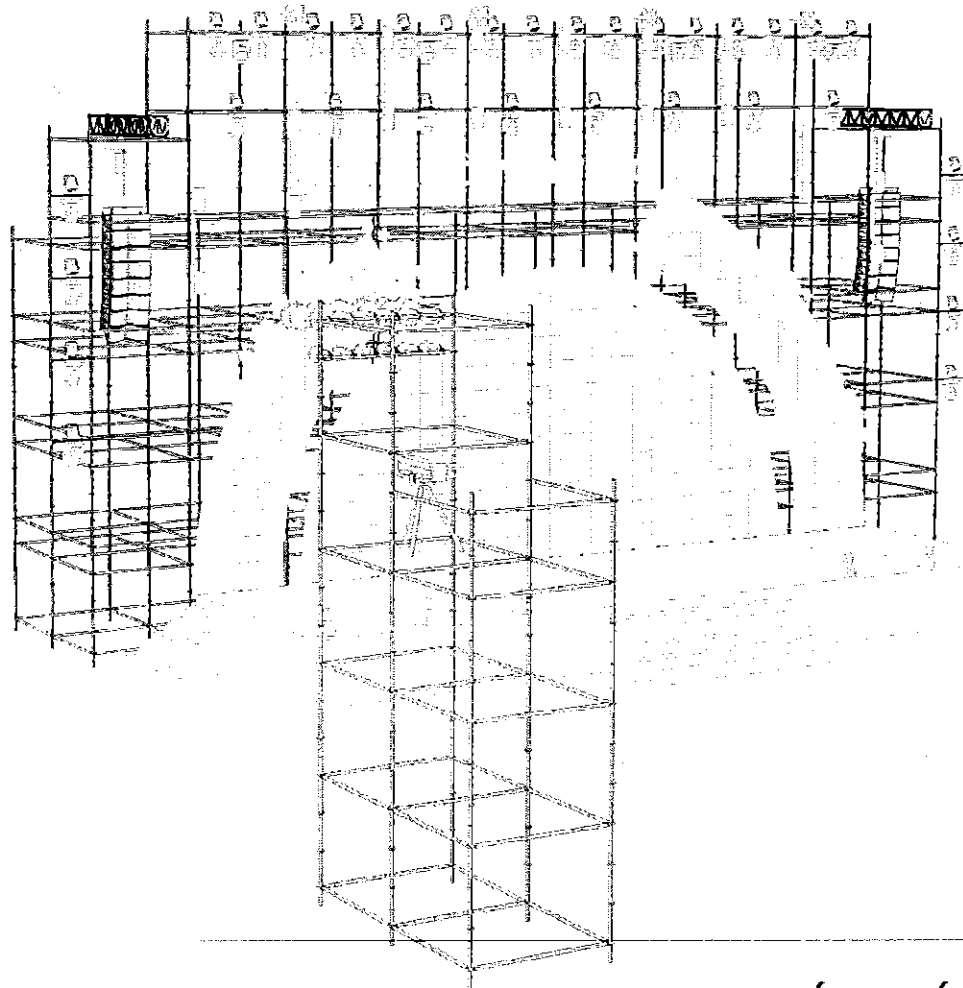

TỈ LỆ: 1:100

13 - CHI TIẾT BỘ CHỮ NỘI DUNG CHƯƠNG TRÌNH

TỈ LỆ: 1:100

Light

-  STORMY STROBLE BAR IP 9
-  DAYLIGHT JOLLY 12
-  FOLLOW SPOT 2
-  PARLED 16x10 RGBW 32
-  COB 0
-  PAR64 12
-  STORMY STROBLE RBG 16
-  BLINDER 4x 4
- Moving Light
-  BSW 480 CMY 4
-  MOVING BEAM TV-NF280 38

14 - LAYOUT ÁNH SÁNG

TỈ LỆ: 1:100

Light

-  STORMY STROBLE BAR IP 9
-  DAYLIGHT JOLLY 12
-  FOLLOW SPOT 2
-  PARLED 18x10 RGBW 32
-  COB 0
-  PAR64 12
-  STORMY STROBLE RBG 18
-  BLINDER 4x 4

Moving Light

-  BSW 460 CMY 4
-  MOVING BEAM TV-NE290 38