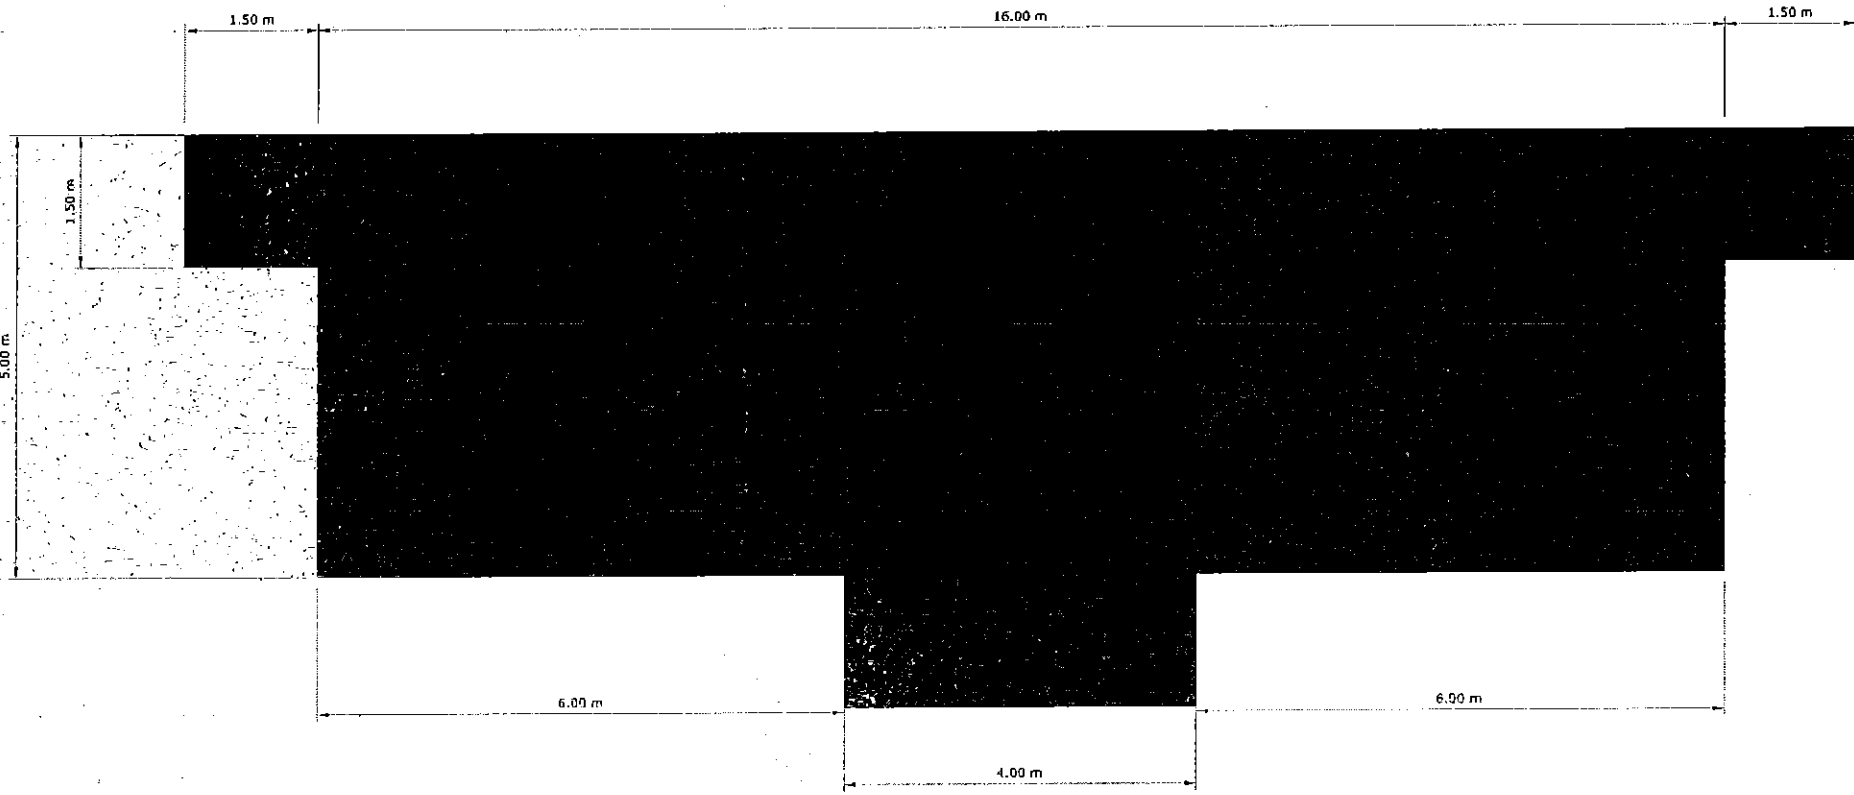

01 - CHI TIẾT TỔNG THỂ SÂN KHẤU
CHI TIẾT TRIỂN KHAI SỐ LƯỢNG TRUSS LAYER, SÀN SÂN KHẤU, MÀN HÌNH LED, DECOR
TỈ LỆ: 1:100

MATRIX THEO TAM CẤP VÀ SÀN SÂN KHẤU
KHỐI LƯỢNG: 36 m

02 - CHI TIẾT MẶT BẰNG SÀN SÂN KHẤU

TỈ LỆ: 1:100

03 - CHI TIẾT MẶT BẰNG SÀN SÂN KHẤU

TỈ LỆ: 1:100

MATRIX THEO TAM CẤP VÀ SÀN SÂN KHẤU
KHỐI LƯỢNG: 36 m

LAYER TRUSS
LAYER TRUSS TỔNG THỂ, HỆ LAYER TRUSS 2x2x2m, bao gồm tay ngang, tay chéo
phụ kiện nối mâm di chuyển
Khối lượng: 896 m³

04 - CHI TIẾT TỔNG THỂ KHỐI LƯỢNG LAYER TRUSS

TỈ LỆ: 1:100

LAYER TRUSS

LAYER TRUSS TỔNG THỂ, HỆ LAYER TRUSS 2x2x2m, bao gồm tay ngang, tay chéo
phụ kiện nối mâm di chuyển
Khối lượng: 896 m³.

05 - CHI TIẾT TỔNG THỂ KHỐI LƯỢNG LAYER TRUSS

TỈ LỆ: 1:100

LAYER TRUSS
LAYER TRUSS ĐÈN MẶT, HỆ LAYER TRUSS 2x2x2m, bao gồm tay ngang, tay chéo
phụ kiện nối mãm di chuyển
Khối lượng: 112 m³

07 - CHI TIẾT TỔNG THỂ KHỐI LƯỢNG LAYER TRUSS ĐÈN MẶT

TỈ LỆ: 1:100