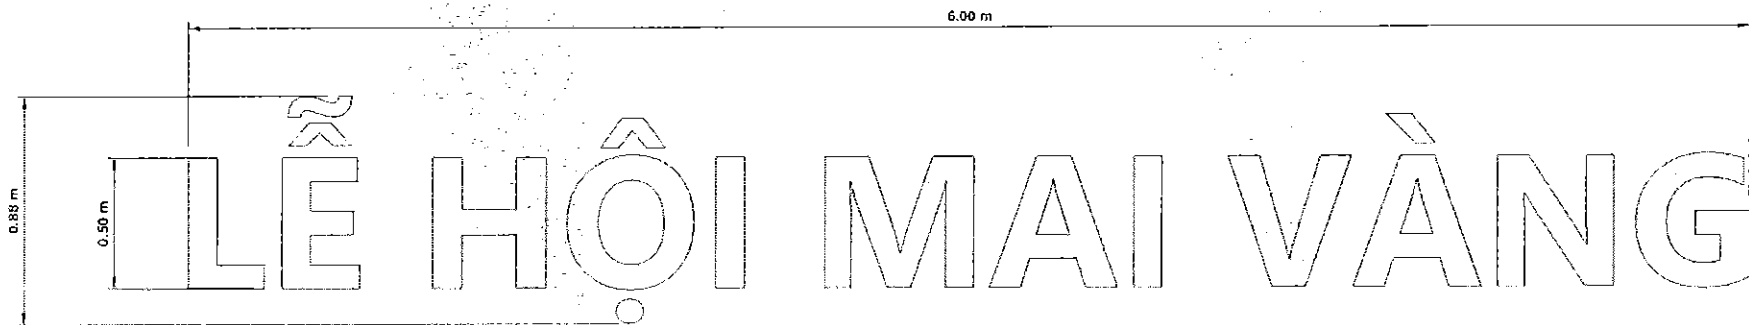

13 - CHI TIẾT BỘ CHỮ NỘI DUNG CHƯƠNG TRÌNH

TỈ LỆ: 1:100