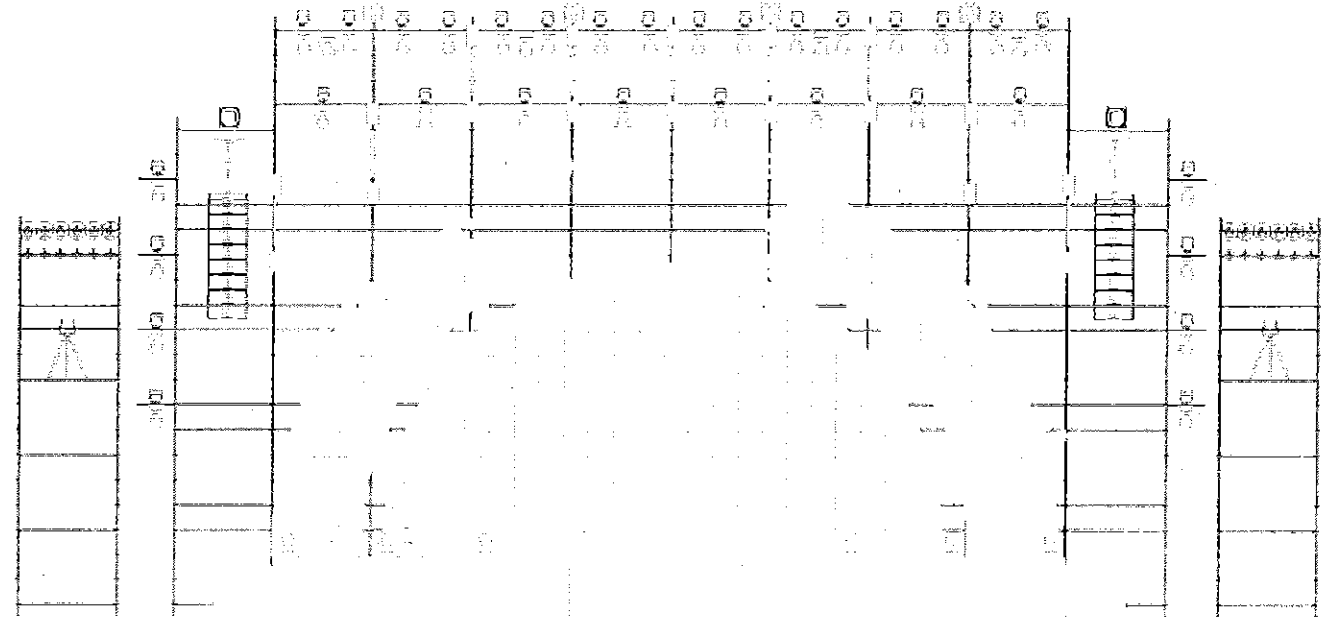

Light

- STORMY STROBLE BAR IP 9
- DAYLIGHT JOLLY 12
- FOLLOW SPOT 2
- PARLED 16x10 RGBW 32
- COB 0
- PAR64 12
- STORMY STROBLE RBG 16
- BLINDER 4x 4
- Moving Light
- BSW 480 CMY 4
- MOVING BEAM TV-NF280 38

14 - LAYOUT ÁNH SÁNG

TỈ LỆ: 1:100