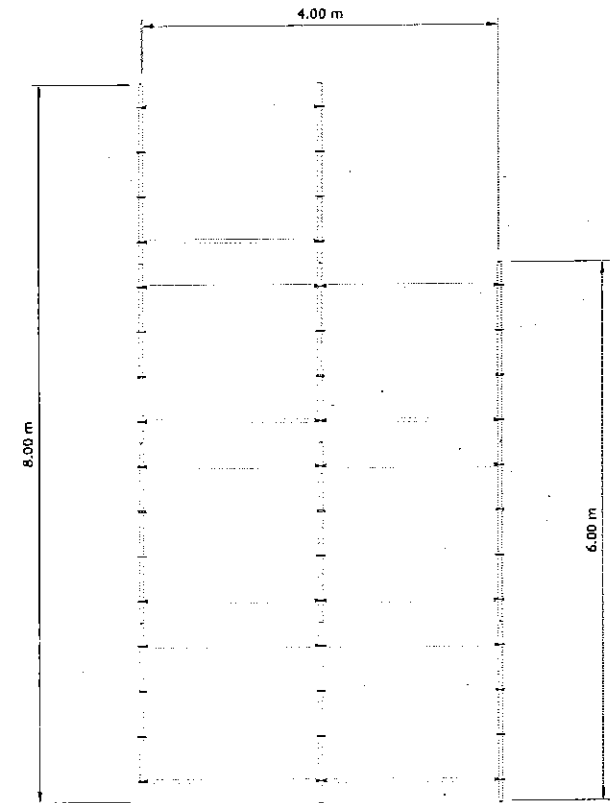

LAYER TRUSS
LAYER TRUSS ĐÈN MẶT, HỆ LAYER TRUSS 2x2x2m, bao gồm tay ngang, tay chéo
phụ kiện nối mãm di chuyển
Khối lượng: 112 m³

07 - CHI TIẾT TỔNG THỂ KHỐI LƯỢNG LAYER TRUSS ĐÈN MẶT

TỈ LỆ: 1:100