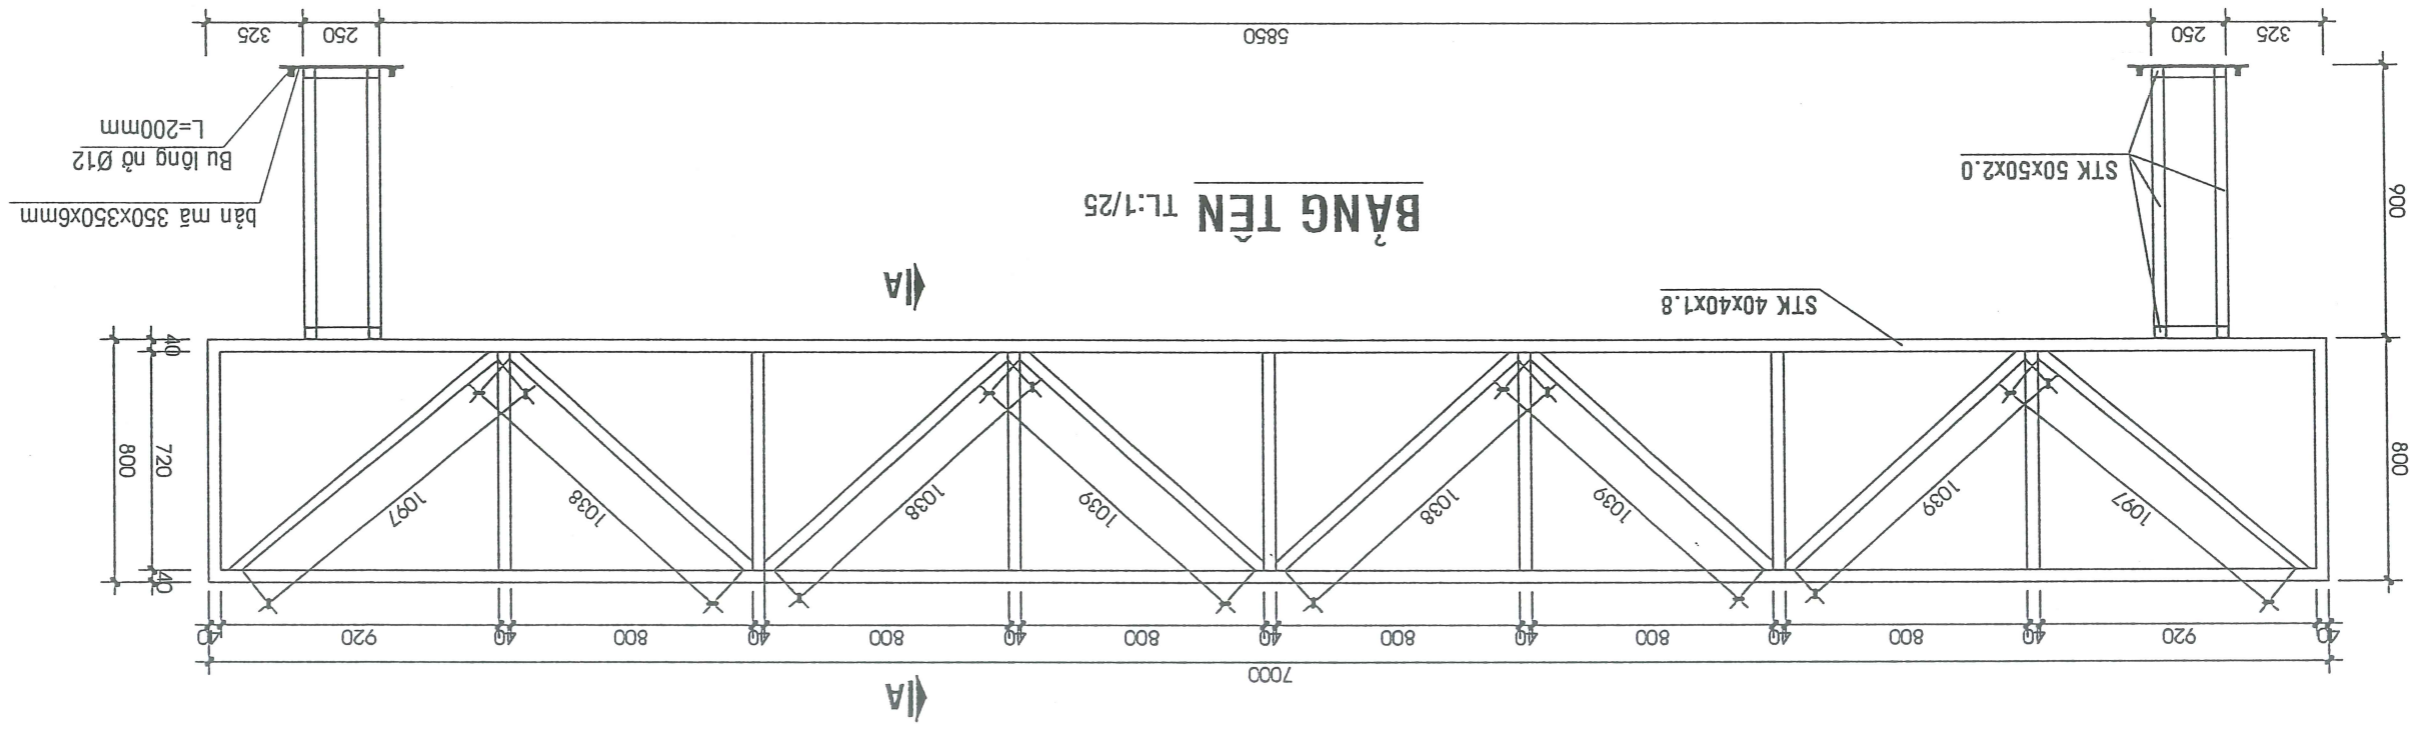

CÔNG TY TNHH ĐẦU TƯ - XÂY DỰNG NGÂN DŨNG
Địa chỉ: số 233 - X. MỸ HẠNH - T. TÂY NHÌN
ĐT: 0903162682 Email: truonghong.phuvanhuong@gmail.com

BẢN VẼ THIẾT KẾ THI CÔNG
ỦY BAN NHÂN DÂN XÃ MỸ HẠNH

CÔNG TRÌNH: TRANG TRÍ TẾT NĂM 2026 XÃ MỸ HẠNH

HÀNG MỤC: TRANG TRÍ CÔNG + BẢNG ĐÈN LED P5 NGOÀI TRỜI TRƯỚC CỬA ỦY BAN NHÂN DÂN

TÊN BẢN VẼ: CHI TIẾT BỐ TRÍ THẬP KHUNG TRANG TRÍ CÔNG

GIẢM ĐỐC: M.S.D.M: 10185495.C.T.T.N.H. CÔNG TY

TRẦN THỊ THUY NGÂN
CHỦ TRÌ:

PHẠM THỊ THANH HUYỀN
THIẾT KẾ:

PHẠM THỊ THANH HUYỀN
THẺ HIỆN:

PHẠM THỊ THANH HUYỀN
BẢN VẼ:

CÁI TẠO
Tỷ lệ: 1/100

CT
09 18

ĐÃ THĂM TRA
Theo văn bản tham tra số: 01/TT
Ngày: tháng... năm 20...
Chủ trì tham tra
Bùi Phương Du

CÔNG TY TNHH TƯ VẤN THIẾT KẾ XÂY DỰNG GIAO THÔNG - THỦY LỢI 9