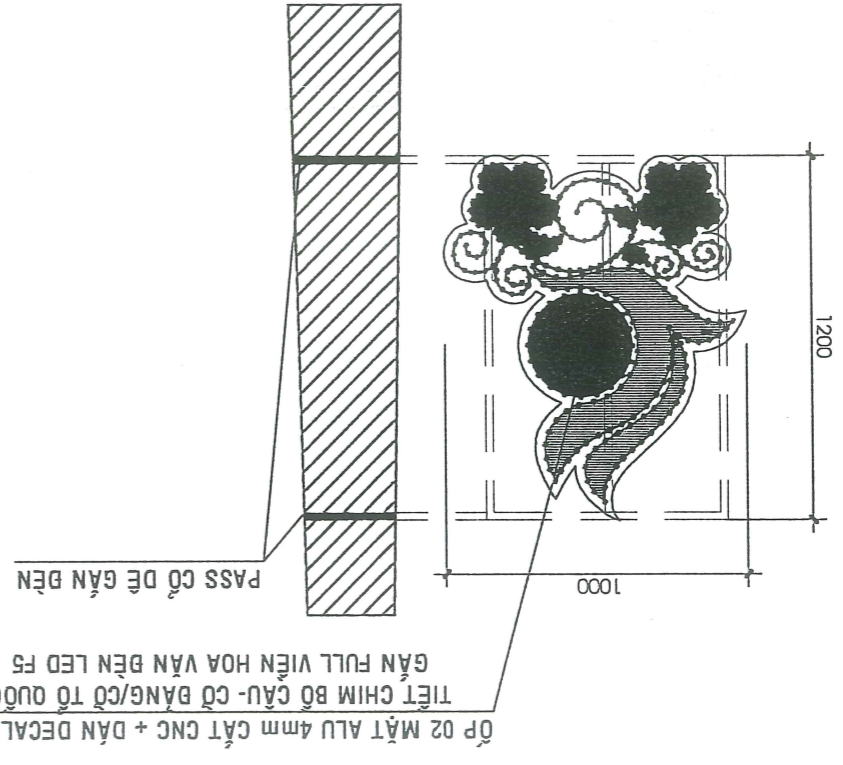

CHI TIẾT HOA VẪN ALU 4mm
(SL:03 CK)
TL: 1/25