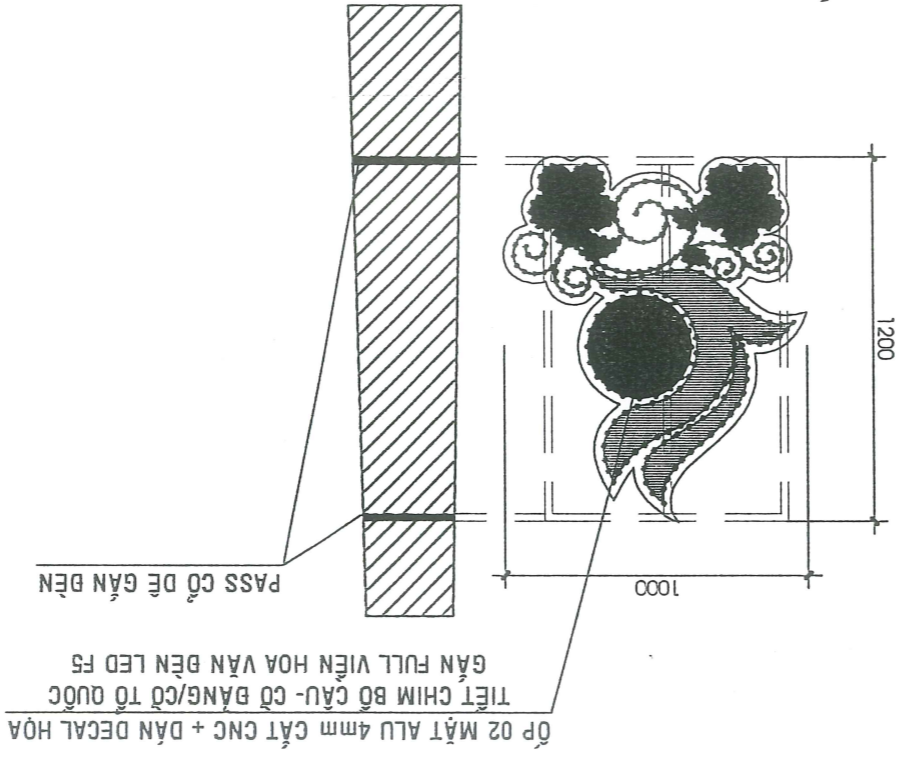

CHI TIẾT HOA VẪN ALU 4mm
(SL:03 CK)
TL: 1/25