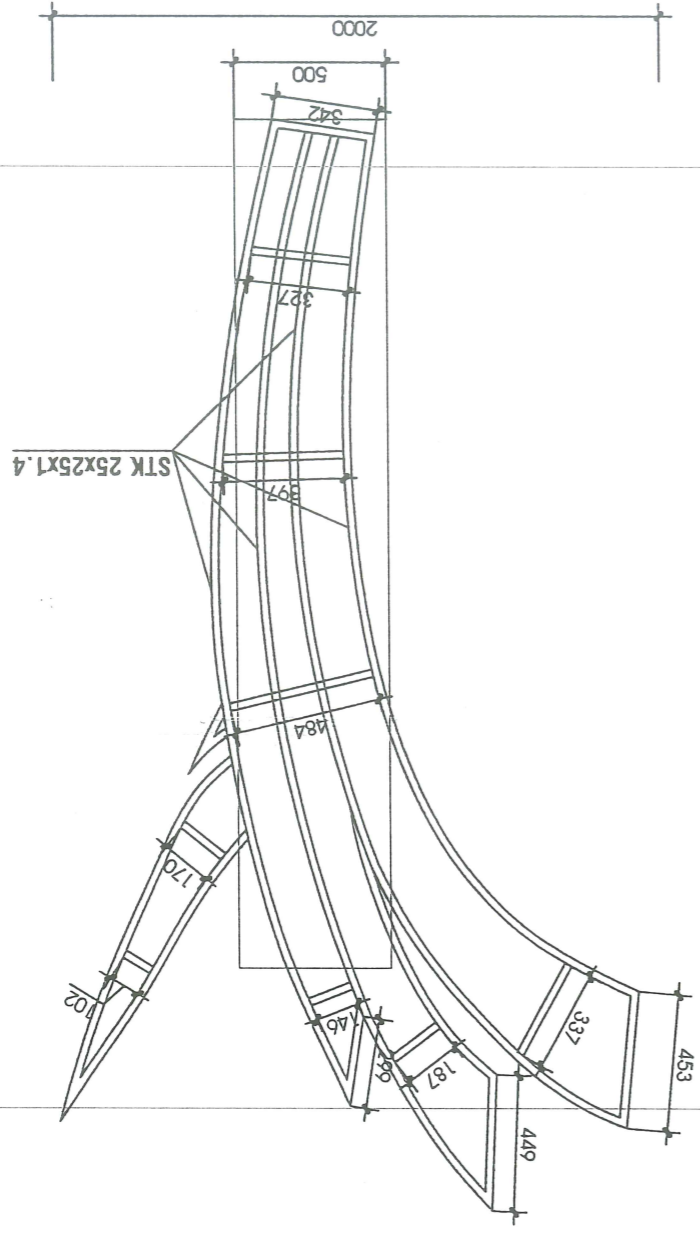

HÀNG MỤC: TRANG TRÍ CÔNG + BẢNG ĐÈN LED P5 NGOÀI TRỜI TRƯỚC CỬA ỦY BAN NHÂN DÂN

TÊN BẢN VẼ: CHI TIẾT BỐ TRÍ THẬP KHUNG TRANG TRÍ CÔNG

GIẢM ĐỐC: M.S.D.M: 10185495.C.T.T.N.H. CÔNG TY

TRẦN THỊ THUY NGÂN
 CHỦ TRÌ:

PHẠM THỊ THANH HUYỀN
 THIẾT KẾ:

PHẠM THỊ THANH HUYỀN
 THẺ HIỆN:

PHẠM THỊ THANH HUYỀN
 BẢN VẼ:

CÁI TẠO
 Tỷ lệ: 1/100

CT
 09 18

ĐÃ THĂM TRA
 Theo văn bản tham tra số: 01/TT
 Ngày: tháng... năm 20...
 Chủ trì tham tra
 Bùi Phương Du

CHI TIẾT KHUNG SẮT CỐ ĐỊNH
SL:(06 CK)
TL: 1/25

GHI CHÚ:

- * BÔNG ĐÈN LED TRÊN TRỤ ĐÈN (02 MẶT) GẮN TRƯỚC CÔNG ĐĂNG ỨY (XÃ ĐỨC HÒA THƯỢNG CỤ):
- HOA VẪN DẪN DECAL: CỖ ĐĂNG, CỖ TỜ QUỐC MÀU VÀNG NỀN ĐỎ, CHIM BỒ CẦU MÀU XANH DƯƠNG NHẬT, HOA MAI MÀU VÀNG, NHŨY HOA MÀU ĐỎ, CÂY LA MÀU XANH LẠ, NỀN MÀU TRẮNG
- HOA VẪN DẪN DECAL TRÊN NỀN ALU
- ĐÈN LED F5 (DỰ KIẾN): 60m
- TÂM TÍNH ĐẦU NGUỒN 12V: 12 BỘ
- TÂM TÍNH BỐ DÂY NGUỒN CV1.5mm; ỒNG DẪN DÂY ĐIỆN NỘI Ø27: 42m
- MCB 1P-32A-6KA: 06CK