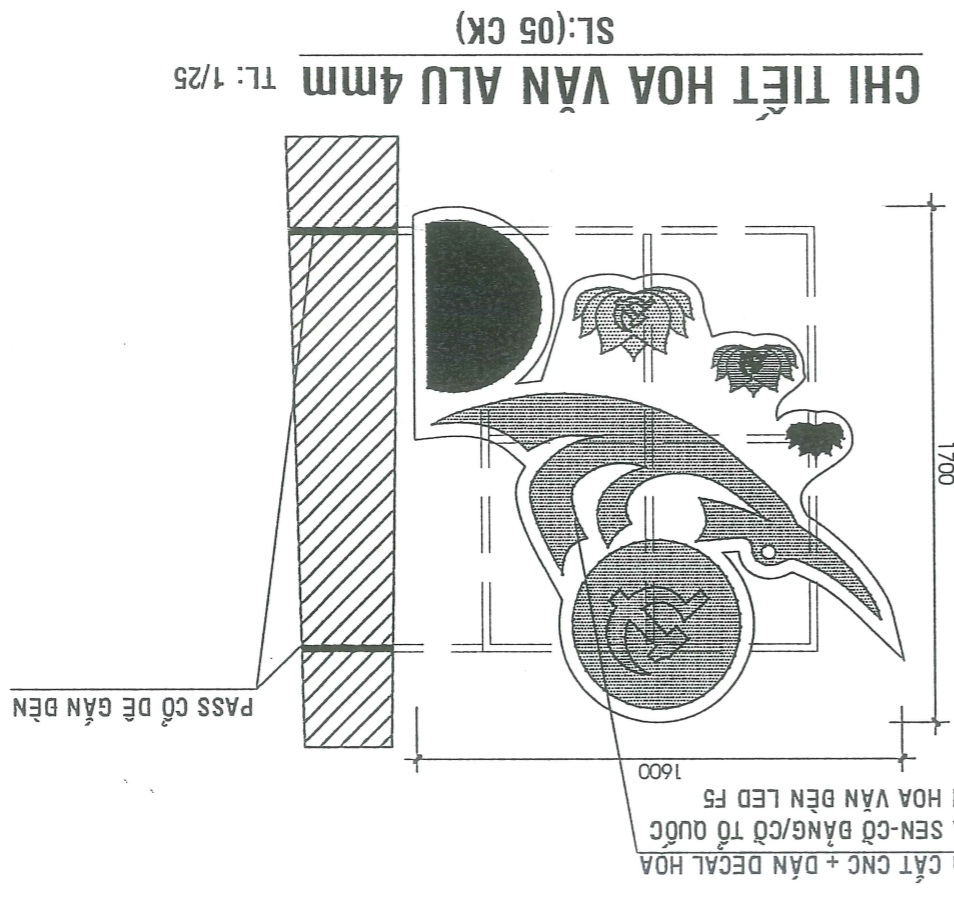

CÔNG TY TNHH ĐẦU TƯ - XÂY DỰNG NGÂN DŨNG	BIA CHẾ SỐ 283 - X. MỸ HẠNH - T. TÂY NINH ĐT: 0903162682 Email: truonghoang.phuvanhung@gmail.com	BẢN VẼ THIẾT KẾ THI CÔNG	ỦY BAN NHÂN DÂN XÃ MỸ HẠNH	CÔNG TRÌNH:	TRANG TRÍ TẾT NĂM 2026 XÃ MỸ HẠNH	HÀNG MỤC:	BÔNG ĐÈN LED TRÊN TRỤ ĐÈN GẮN TỪ XÀ BƯỚC CỬ RA HƯỚNG CÂY XÀNG BÔNG NAI	TÊN BẢN VẼ:	CHI TIẾT BÔNG ĐÈN LED GẮN TRỤ ĐÈN	GIÁM ĐỐC: CÔNG TY TNHH ĐẦU TƯ XÂY DỰNG NGÂN DŨNG	CHỦ TRÌ:	TRẦN THỊ THUY NGÂN	PHẨM THỊ THANH HUỖN	THIẾT KẾ:	PHẨM THỊ THANH HUỖN	PHẨM THỊ THANH HUỖN	THỂ HIỆN:	PHẨM THỊ THANH HUỖN	BẢN VẼ: CÀI TẠO	CT	12	18		

CÔNG TY TNHH TƯ VẤN THIẾT KẾ XÂY DỰNG GIAO THÔNG-TRUYỀN LỐI 9
ĐÀ THẨM TRẢ
Theo văn bản thẩm tra số.../TTT
Ngày... tháng... năm 2026
Chủ in tham tra
Bùi Phương Du

GHI CHÚ:

* BÔNG ĐÈN LED TRÊN TRỤ ĐÈN (02 MẶT) GẮN TỪ XÀ BƯỚC HÒA BÔNG CỬ RA HƯỚNG CÂY XÀNG BÔNG NAI:
- HOA VÂN 02 MẶT DÁN DECAL: CỎ BÀNG, CỎ TỎ QUỐC MÀU VÀNG NỀN ĐỎ, CHIM LÁC MÀU VÀNG, HOA SEN MÀU ĐỎ,
CÂY LÀ MÀU XANH LẠ, HOA VÂN VÒNG MÀU ĐỎ-VÀNG-TRẮNG-ĐỎ ĐẪM-TRẮNG-TRẮNG-XANH LẠ-TRẮNG-XANH LẠ NHẤT,
NỀN MÀU TRẮNG
- HOA VÂN DÁN DECAL TRÊN NỀN ALU
- ĐÈN LED F5 (DỰ KIỆN): 150m
- TÂM TÍNH ĐẦU NGUỒN 12V: 30 BỘ
- TÂM TÍNH 10x17 = 170m/BỘ DÂY NGUỒN CV1.5mm; ỒNG DẪN DÂY ĐIỆN NỘI Ø27: 75m
- MCB 1P-32A-6KA: 10CK