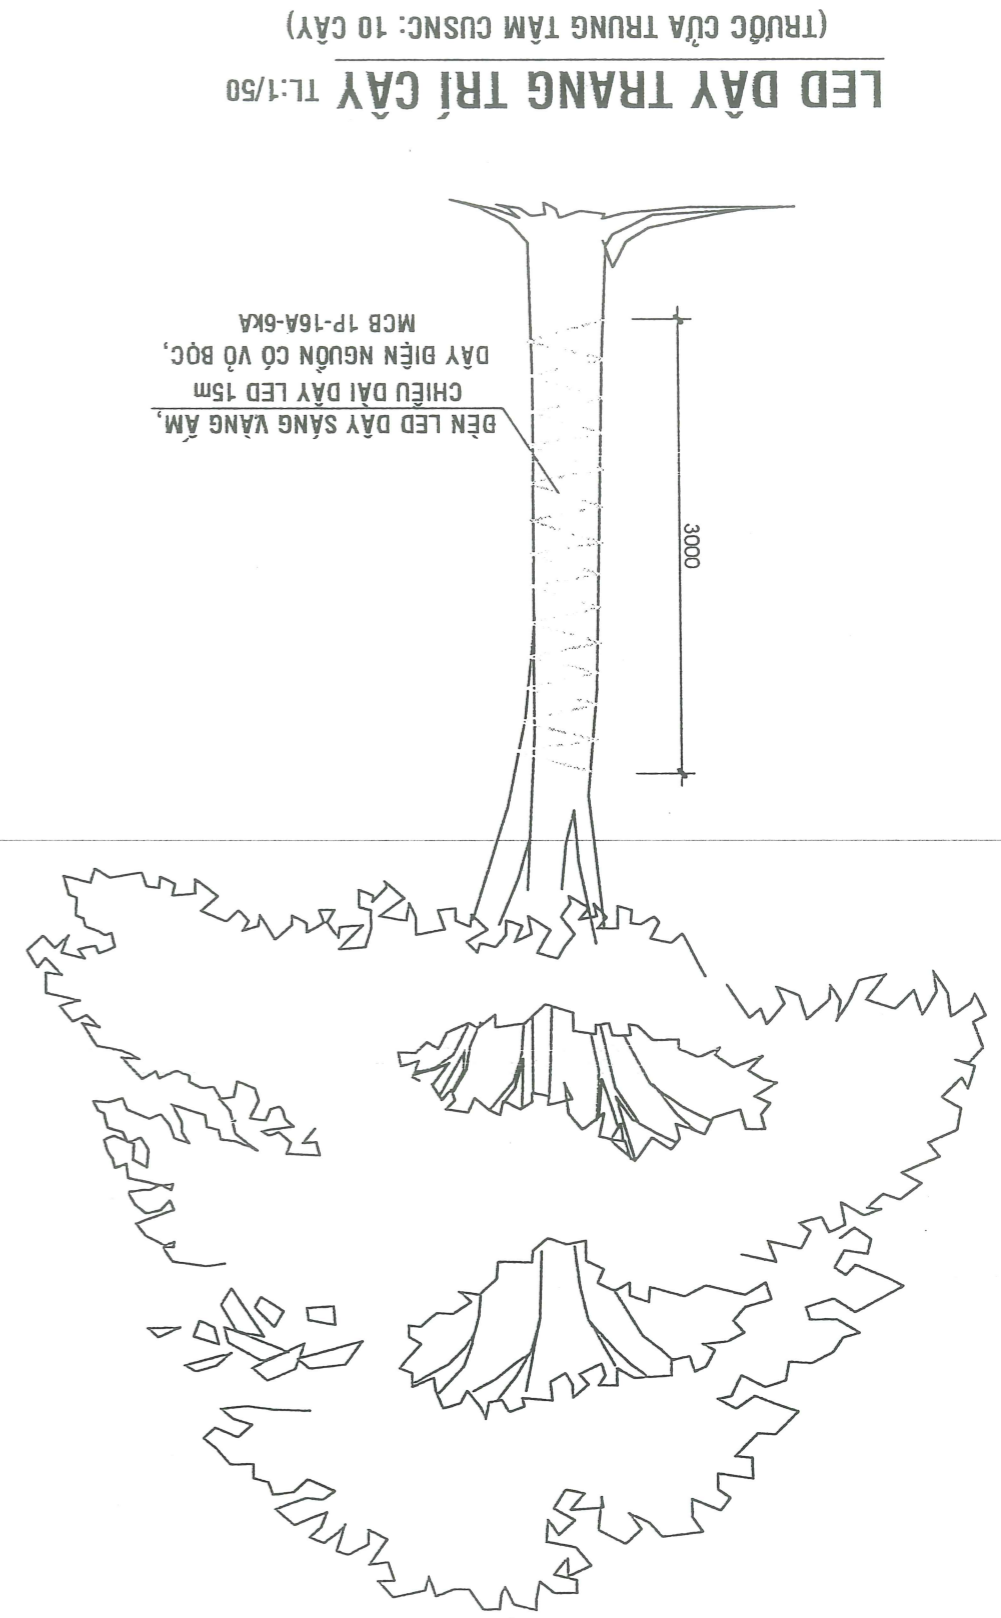

CÔNG TY TNHH ĐẦU TƯ - XÂY DỰNG NGÂN DŨNG
Địa chỉ số 233 - X. MỸ HẠNH - T. TÂY NHÌN
ĐT: 0903162682 Email: truonghoang.phuvanhuong@gmail.com

BẢN VẼ THIẾT KẾ THI CÔNG
ỦY BAN NHÂN DÂN XÃ MỸ HẠNH

CÔNG TRÌNH: TRANG TRÍ TẾT NĂM 2026 XÃ MỸ HẠNH

HẠNG MỤC: TRANG TRÍ TẾT TRUNG TÂM CUNG ỨNG SỰ NGHIỆP CÔNG

TÊN BẢN VẼ: LED DÂY TRANG TRÍ CÂY BẢNG THÔNG KẾ KHỐI LƯỢNG

CHỦ TRÍ: TRAN THỊ THUY NGÂN

CHỦ TRÍ: PHẠM THỊ THANH HUYỀN

THIẾT KẾ: PHẠM THỊ THANH HUYỀN

THẺ HIỆN: PHẠM THỊ THANH HUYỀN

BẢN VẼ: PHẠM THỊ THANH HUYỀN

CÀI TẠO: CT

TỶ LỆ: 1/100

15
18

CÔNG TY TNHH TƯ VẤN THIẾT KẾ XÂY DỰNG GIAO THÔNG - TRUY LỢI 9
ĐÀ THẨM TRA
Theo văn bản thẩm tra số: 01/TT
Ngày: tháng năm 2026
Chủ trì: Bùi Phương Du

STT	TÊN HÀNG MỤC	BVT	K. LƯỢNG	GHI CHÚ
01	THAY NGUỒN BÔNG BÈN LED HOA TRÊN TRỤ BÈN BÀ HẾT BẢO HẠNH (XÃ BỨC HÒA BÔNG CỤ)	BỘ	20	
02	THAY NGUỒN 02 CÔNG CHẠO XÃ BỨC HÒA BÔNG CỤ	BỘ	30	
03	BÈN LED DÂY LẤP CÂY XANH (DÂY 15m) TRƯỚC CỬA TTCUSNC	CÂY	10	
04	BÈN LED TRANG TRÍ CÂY XANH UBND XÃ MỸ HẠNH	BỘ	08	
05	PHẢO HOA TRUNG TÂM CUNG ỨNG	CÂY	02	

THÔNG KẾ KHỐI LƯỢNG

LED DÂY TRANG TRÍ CÂY TL:1/50
(TRƯỚC CỬA TRUNG TÂM CUSNC: 10 CÂY)