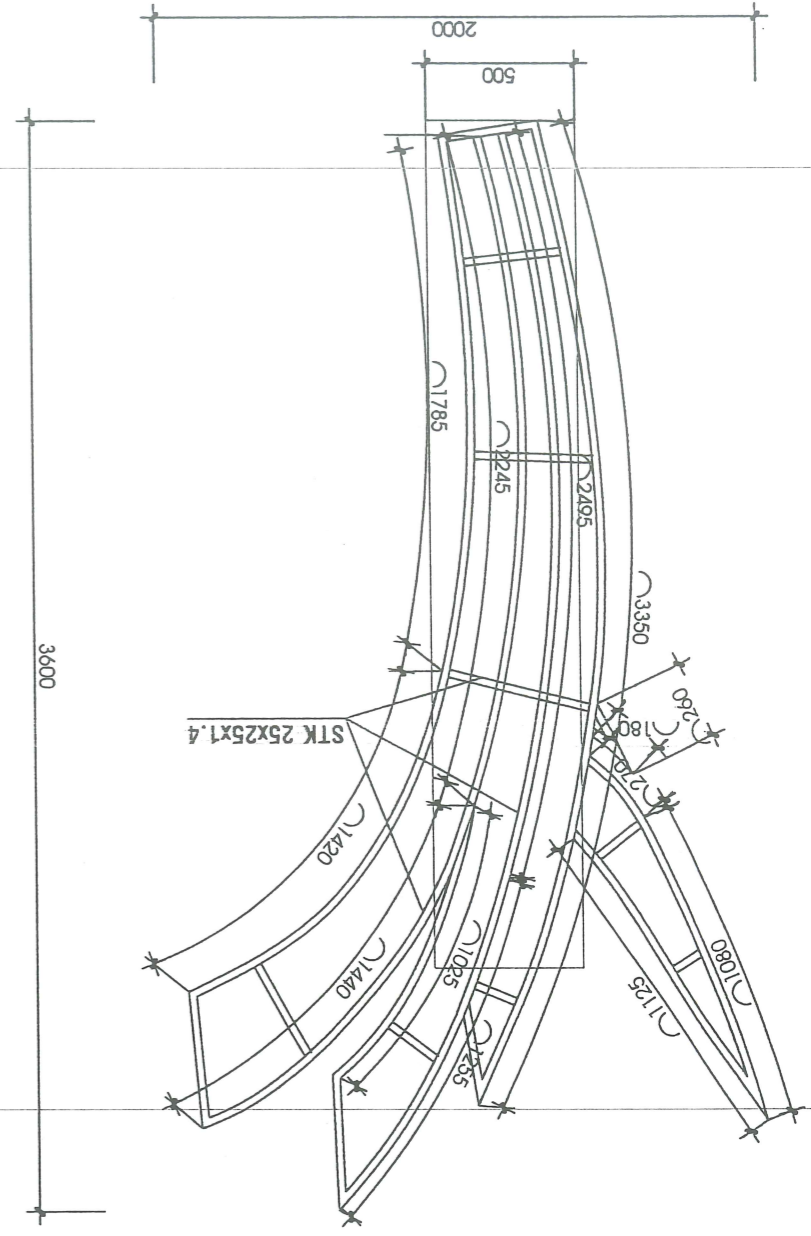

CÔNG TY TNHH ĐẦU TƯ - XÂY DỰNG NGÂN DŨNG
Địa chỉ: số 233 - X. MỸ HẠNH - T. TÂY NHÌN
ĐT: 0903162682 Email: truonghong.phuvanhuong@gmail.com

BẢN VẼ THIẾT KẾ THI CÔNG
ỦY BAN NHÂN DÂN XÃ MỸ HẠNH

CÔNG TRÌNH: TRANG TRÍ TẾT NĂM 2026 XÃ MỸ HẠNH

HÀNG MỤC: TRANG TRÍ CÔNG + BẢNG ĐÈN LED P5 NGOÀI TRỜI TRƯỚC CỬA ỦY BAN NHÂN DÂN

TÊN BẢN VẼ: CHI TIẾT BỐ TRÍ THẬP KHUNG TRANG TRÍ CÔNG

GIẢM ĐỐC: M.S.D.M: 10185495.C.T.T.N.H. CÔNG TY

TRẦN THỊ THUY NGÂN
CHỦ TRÌ:

PHẠM THỊ THANH HUYỀN
THIẾT KẾ:

PHẠM THỊ THANH HUYỀN
THẺ HIỆN:

PHẠM THỊ THANH HUYỀN
BẢN VẼ:

CÁI TẠO
Tỷ lệ: 1/100

CT
09 18

ĐÃ THĂM TRA
Theo văn bản tham tra số: 01/TT
Ngày: tháng... năm 20...
Chủ trì tham tra
Bùi Phương Du

CÔNG TY TNHH TƯ VẤN THIẾT KẾ XÂY DỰNG GIAO THÔNG - THỦY LỢI 9