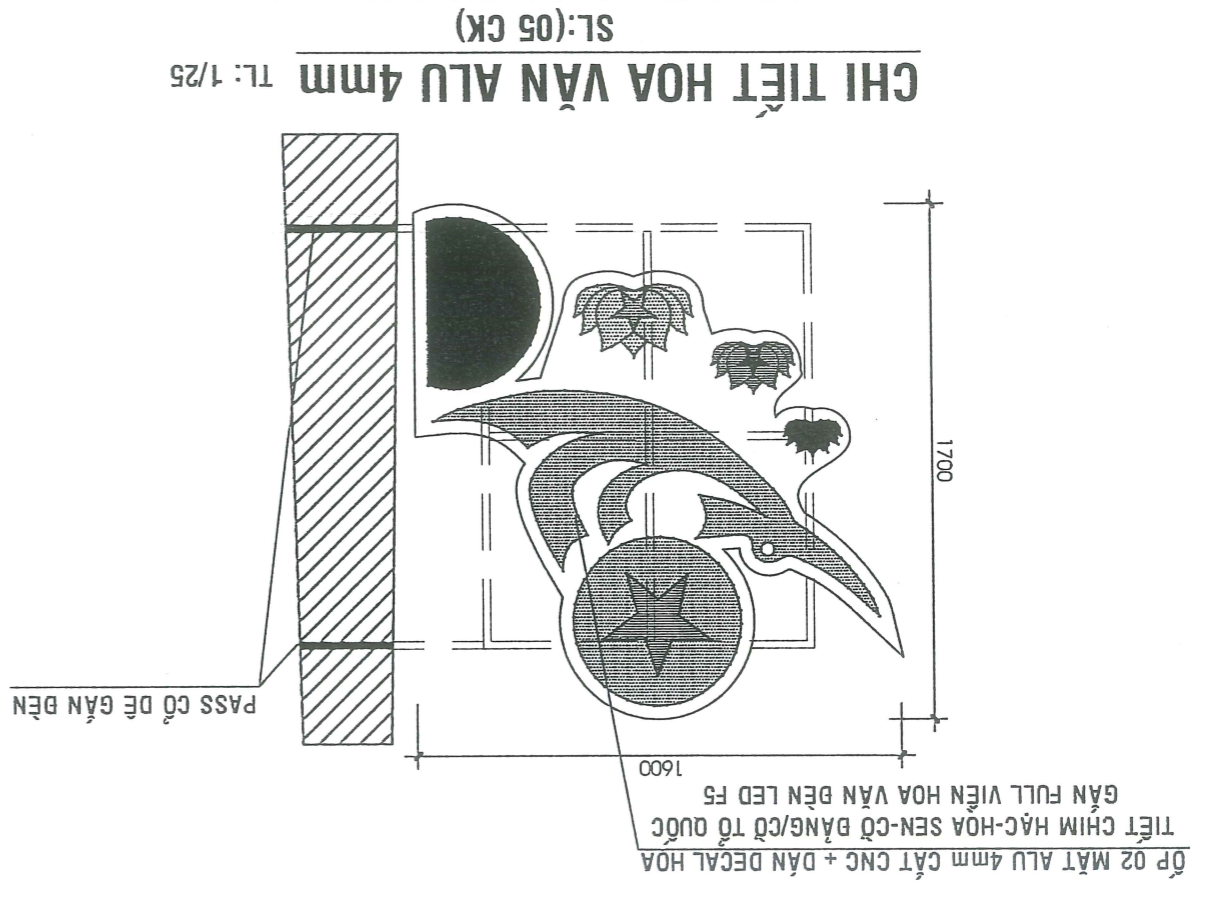

CÔNG TY TNHH ĐẦU TƯ - XÂY DỰNG NGÂN DŨNG	BIA CHẾ SỐ 283 - X. MỸ HẠNH - T. TÂY NINH ĐT: 0903162682 Email: truonghoang.phuvanhung@gmail.com	BẢN VẼ THIẾT KẾ THI CÔNG	ỦY BAN NHÂN DÂN XÃ MỸ HẠNH	CÔNG TRÌNH:	TRANG TRÍ TẾT NĂM 2026 XÃ MỸ HẠNH	HÀNG MỤC:	BÔNG ĐÈN LED TRÊN TRỤ ĐÈN GẮN TỪ XÀ BƯỚC CỬ RA HƯỚNG CÂY XÀNG BÔNG NAI	TÊN BẢN VẼ:	CHI TIẾT BÔNG ĐÈN LED GẮN TRỤ ĐÈN	GIÁM ĐỐC: CÔNG TY TNHH ĐẦU TƯ XÂY DỰNG NGÂN DŨNG	CHỦ TRÌ:	TRẦN THỊ THUY NGÂN	PHẨM THỊ THANH HUỖN	THIẾT KẾ:	PHẨM THỊ THANH HUỖN	PHẨM THỊ THANH HUỖN	THỂ HIỆN:	PHẨM THỊ THANH HUỖN	BẢN VẼ: CÀI TẠO	CT	12	18		

CÔNG TY TNHH TƯ VẤN THIẾT KẾ XÂY DỰNG GIAO THÔNG-TRUYỀN LỐI 9
ĐÀ THẨM TRẢ
Theo văn bản thẩm tra số.../TTT
Ngày... tháng... năm 2026
Chủ in tham tra
Bùi Phương Du

GHI CHÚ:

* BÔNG ĐÈN LED TRÊN TRỤ ĐÈN (02 MẶT) GẮN TỪ XÀ BƯỚC HÒA BÔNG CỬ RA HƯỚNG CÂY XÀNG BÔNG NAI:
- HOA VÂN 02 MẶT DÁN DECAL: CỎ BÀNG, CỎ TỎ QUỐC MÀU VÀNG NỀN ĐỎ, CHIM LÁC MÀU VÀNG, HOA SEN MÀU ĐỎ,
CÂY LÀ MÀU XANH LẠ, HOA VÂN VÒNG MÀU ĐỎ-VÀNG-TRẮNG-ĐỎ ĐẪM-TRẮNG-TRẮNG-XANH LẠ-TRẮNG-XANH LẠ NHẤT,
NỀN MÀU TRẮNG
- HOA VÂN DÁN DECAL TRÊN NỀN ALU
- ĐÈN LED F5 (DỰ KIỆN): 150m
- TÂM TÍNH ĐẦU NGUỒN 12V: 30 BỘ
- TÂM TÍNH 10x17 = 170m/BỘ DÂY NGUỒN CV1.5mm; ỒNG DẪN DÂY ĐIỆN NỘI Ø27: 75m
- MCB 1P-32A-6KA: 10CK