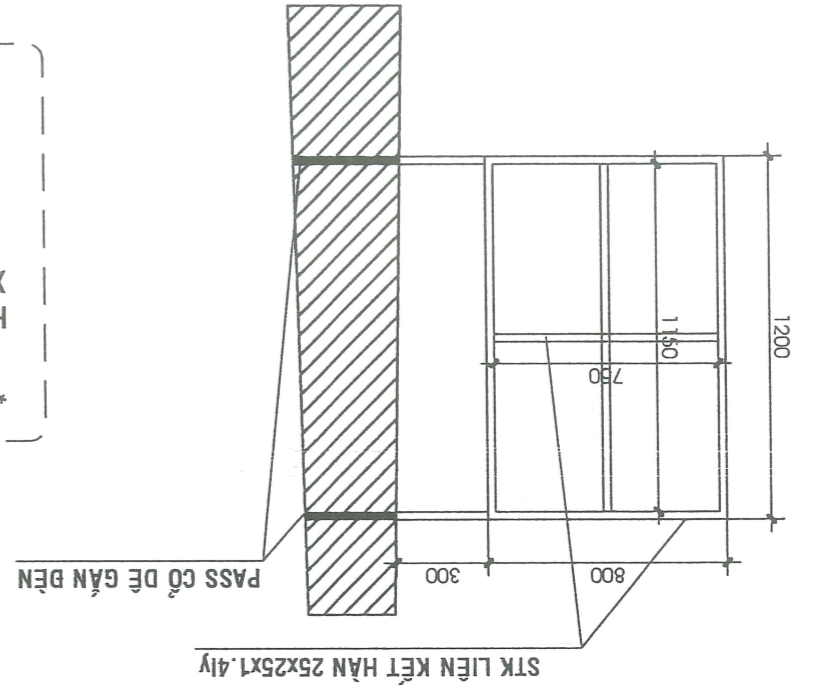

CÔNG TY TNHH ĐẦU TƯ - XÂY DỰNG NGÂN DŨNG Địa chỉ số 223 - X.Mỹ Hạnh - T.Tây Minh ĐT: 0903162622 Email: tinonghoang.phuvanhang@gmail.com	BẢN VẼ THIẾT KẾ THI CÔNG	ỦY BAN NHÂN DÂN XÃ MỸ HẠNH	CÔNG TRÌNH: TRANG TRÍ TẾT NĂM 2026	HÀNG MỤC:	BÔNG ĐÈN LED	TRÊN TRỤ ĐÈN (02 MẶT)	GẮN TRƯỚC CÔNG ĐĂNG ỨY	(XÃ ĐỨC HÒA THƯỢNG CỤ)	TÊN BẢN VẼ:	CHI TIẾT BÔNG ĐÈN LED	GẮN TRỤ ĐÈN	GIÁM ĐỐC: CÔNG TY TNHH ĐẦU TƯ XÂY DỰNG NGÂN DŨNG TRẦN THỊ THUYẾT NGÂN	CHỦ TRÌ:	PHẨM THỊ THANH HUYỀN	THIẾT KẾ:	PHẨM THỊ THANH HUYỀN	THẺ HIỆN:	PHẨM THỊ THANH HUYỀN	BẢN VẼ:	PHẨM THỊ THANH HUYỀN	CÀI TẠO	TỶ LỆ: 1/100	CT 10	18		

CHI TIẾT KHUNG SẮT CỐ ĐỊNH
SL:(06 CK)
TL: 1/25