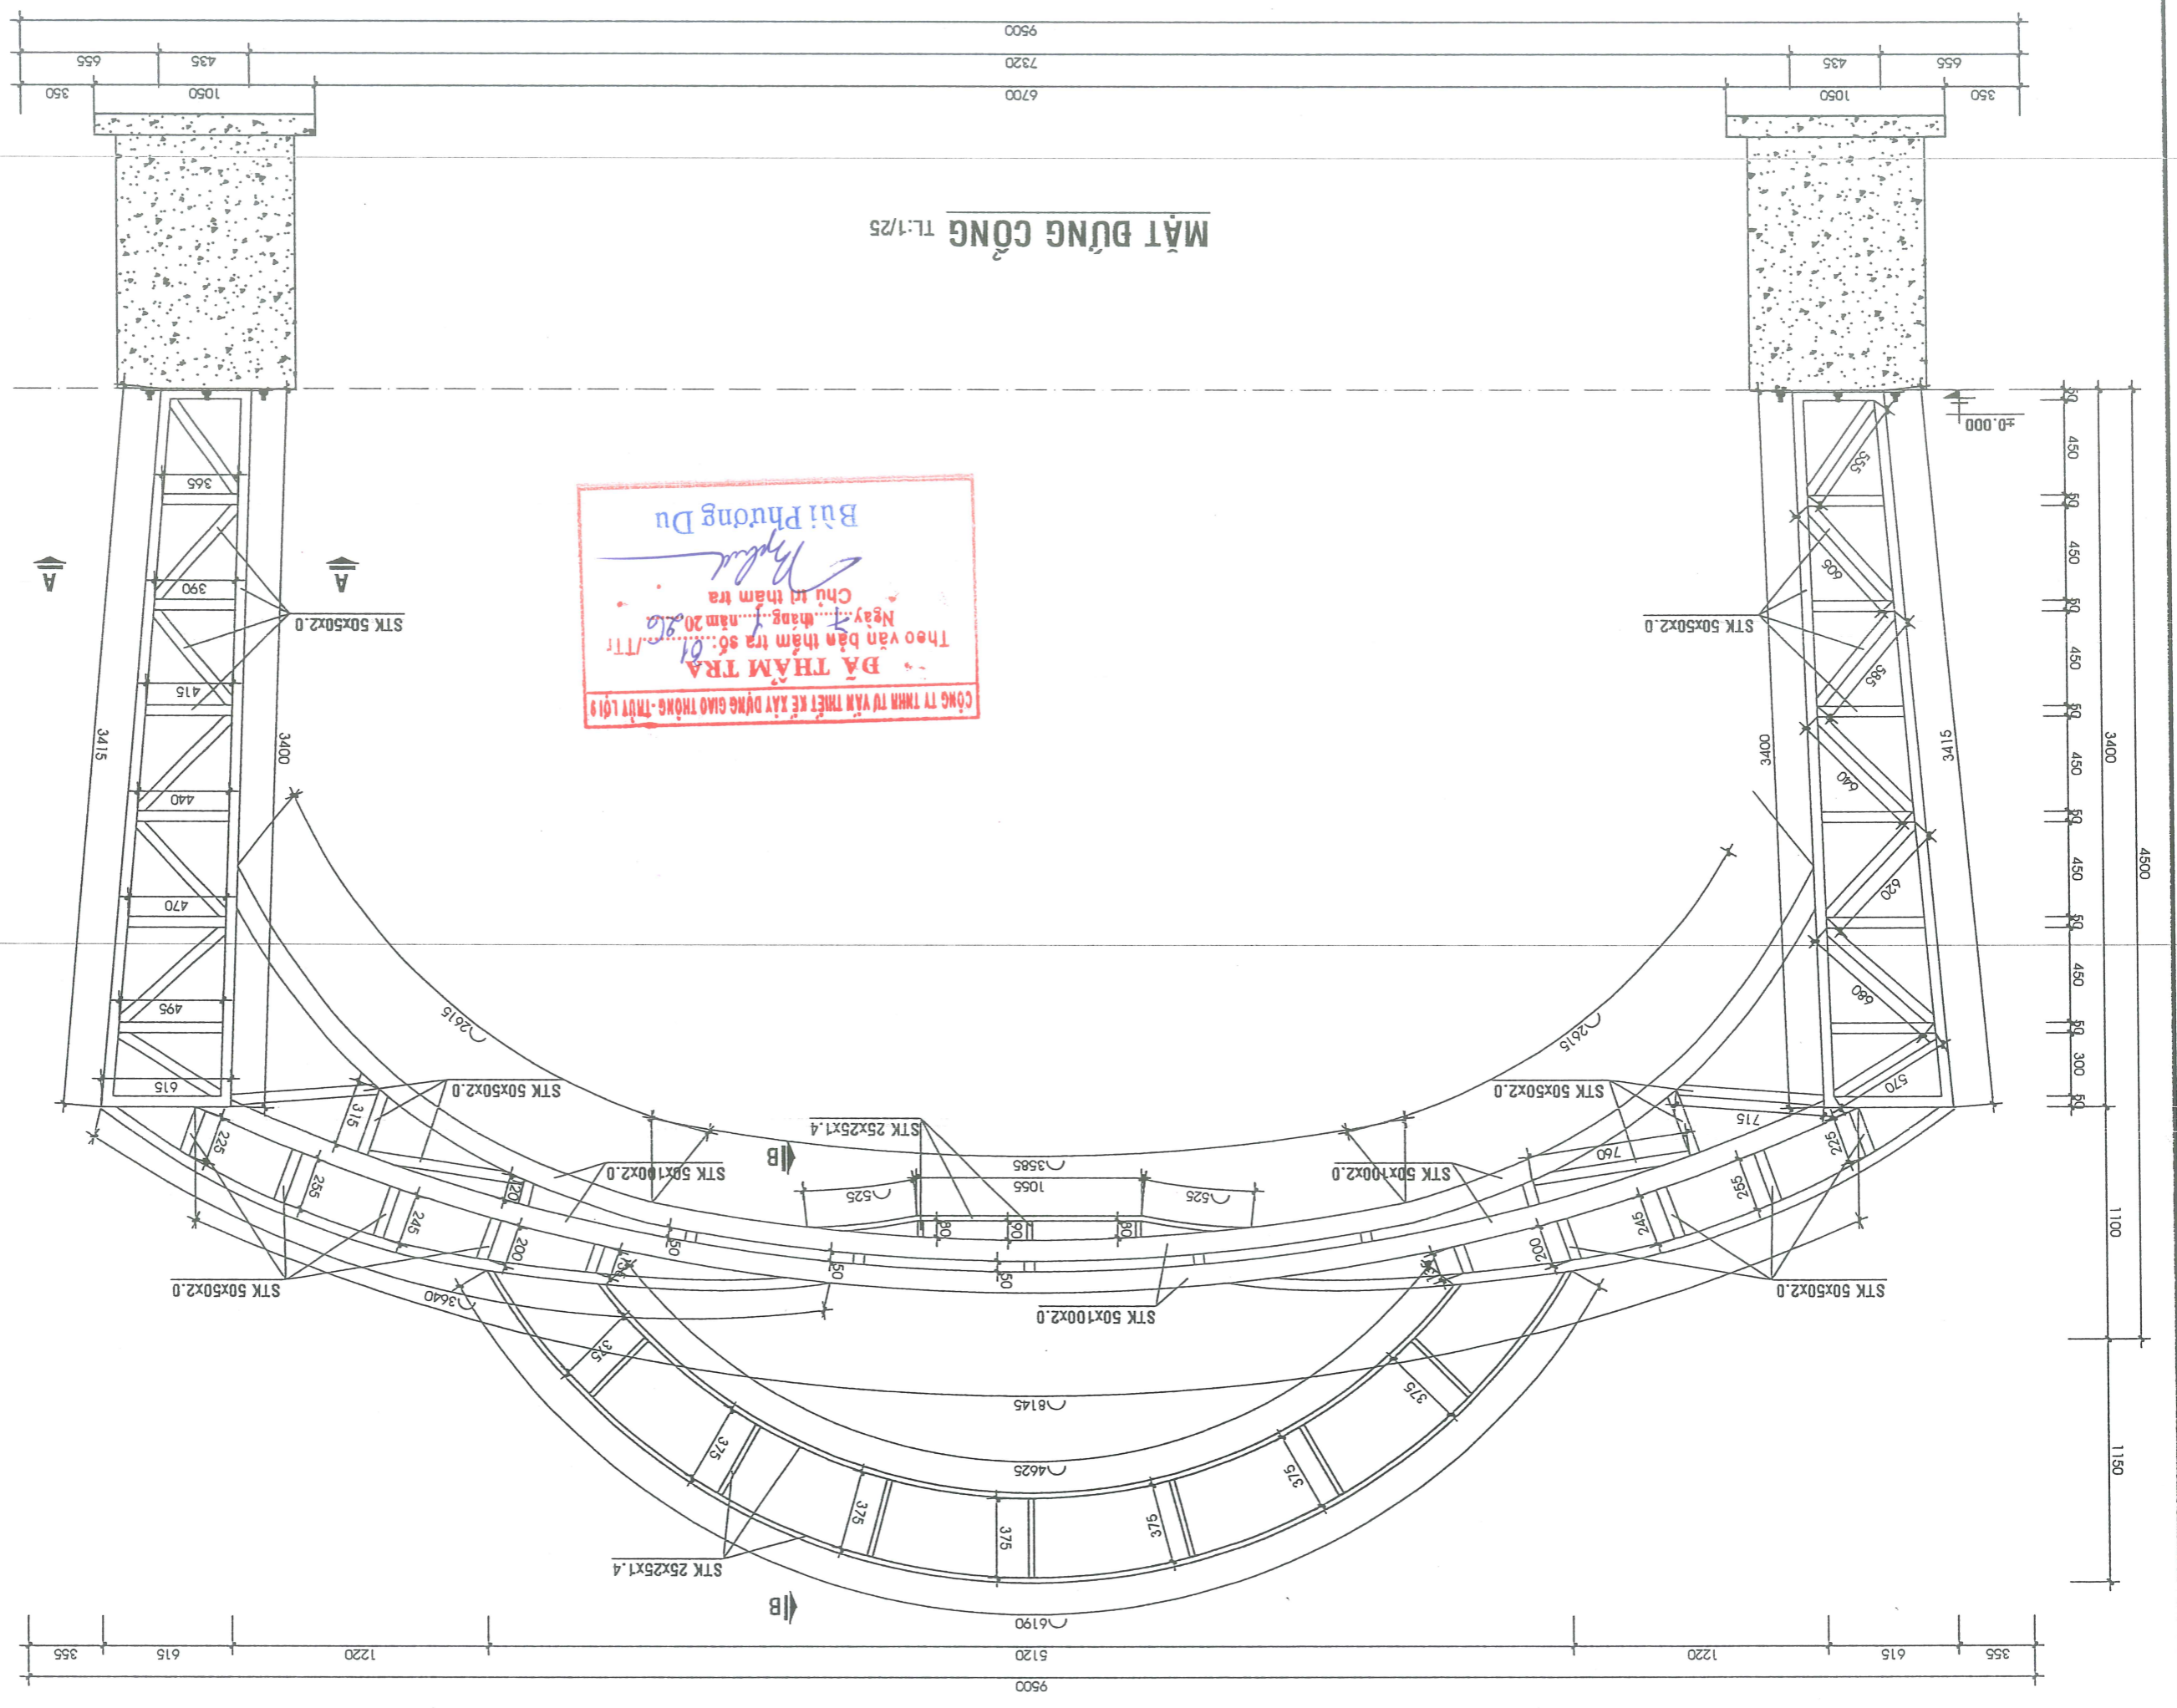

CHỦ TRƯỞNG: TRẦN THỊ THUY NGÂN

THIẾT KẾ: PHẠM THỊ THANH HUYỀN

THE HIỆN: PHẠM THỊ THANH HUYỀN

BẢN VẼ: PHẠM THỊ THANH HUYỀN

CÀI TẠO: CT 02

Tỷ lệ: 1/100

18

MẶT DỰNG CÔNG TL: 1/25

HÀNG MỤC: TRANG TRÍ CÔNG + BẢNG ĐÈN LED P5 NGOÀI TRỜI TRƯỚC CỬA ỦY BAN NHÂN DÂN

TÊN BẢN VẼ: CHI TIẾT BỐ TRÍ THẬP KHUNG TRANG TRÍ CÔNG

GIẢM ĐỐC: M.S.D.M: 10185495.C.T.T.N.H. CÔNG TY

TRẦN THỊ THUY NGÂN
 CHỦ TRÌ: