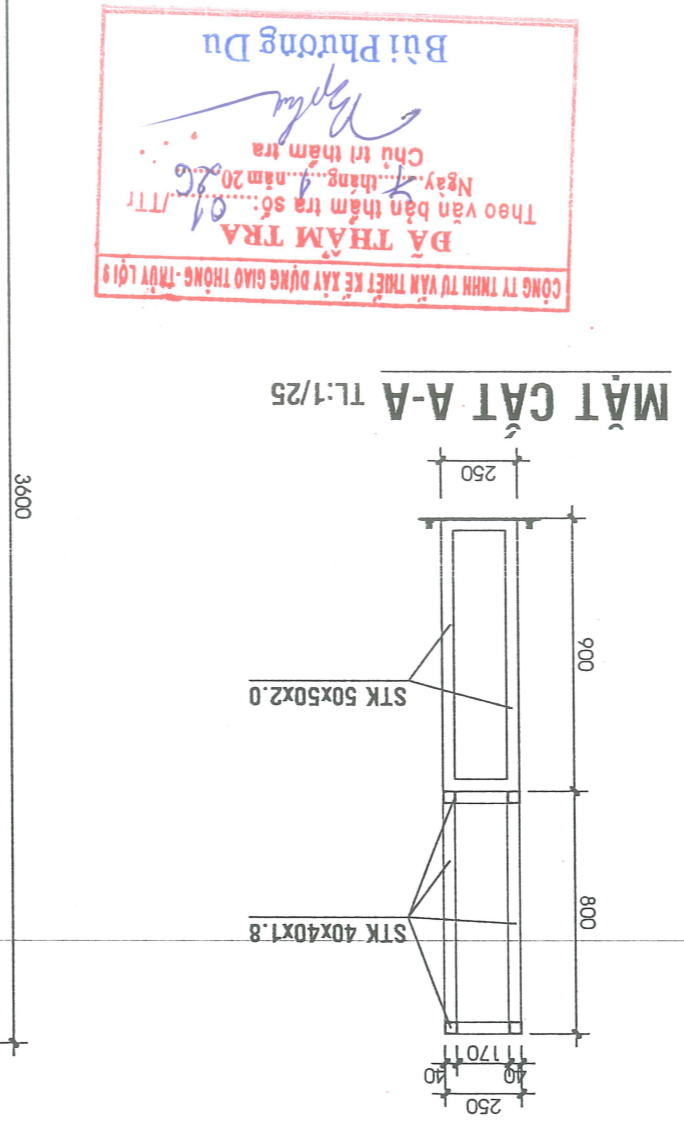

CÔNG TY TNHH ĐẦU TƯ - XÂY DỰNG NGÂN DŨNG
Địa chỉ: số 233 - X. MỸ HẠNH - T. TÂY NHÌN
ĐT: 0903162682 Email: truonghong.phuvanhuong@gmail.com

BẢN VẼ THIẾT KẾ THI CÔNG
ỦY BAN NHÂN DÂN XÃ MỸ HẠNH

CÔNG TRÌNH: TRANG TRÍ TẾT NĂM 2026 XÃ MỸ HẠNH

HÀNG MỤC: TRANG TRÍ CÔNG + BẢNG ĐÈN LED P5 NGOÀI TRỜI TRƯỚC CỬA ỦY BAN NHÂN DÂN

TÊN BẢN VẼ: CHI TIẾT BỐ TRÍ THẬP KHUNG TRANG TRÍ CÔNG

GIẢM ĐỐC: M.S.D.M: 10185495.C.T.T.N.H. CÔNG TY

TRẦN THỊ THUY NGÂN
CHỦ TRÌ:

PHẠM THỊ THANH HUYỀN
THIẾT KẾ:

PHẠM THỊ THANH HUYỀN
THẺ HIỆN:

PHẠM THỊ THANH HUYỀN
BẢN VẼ:

CÁI TẠO
Tỷ lệ: 1/100

CT
09 18

ĐÃ THĂM TRA
Theo văn bản tham tra số: 01/TT
Ngày: tháng... năm 20...
Chủ trì tham tra
Bùi Phương Du

CÔNG TY TNHH TƯ VẤN THIẾT KẾ XÂY DỰNG GIAO THÔNG - THỦY LỢI 9