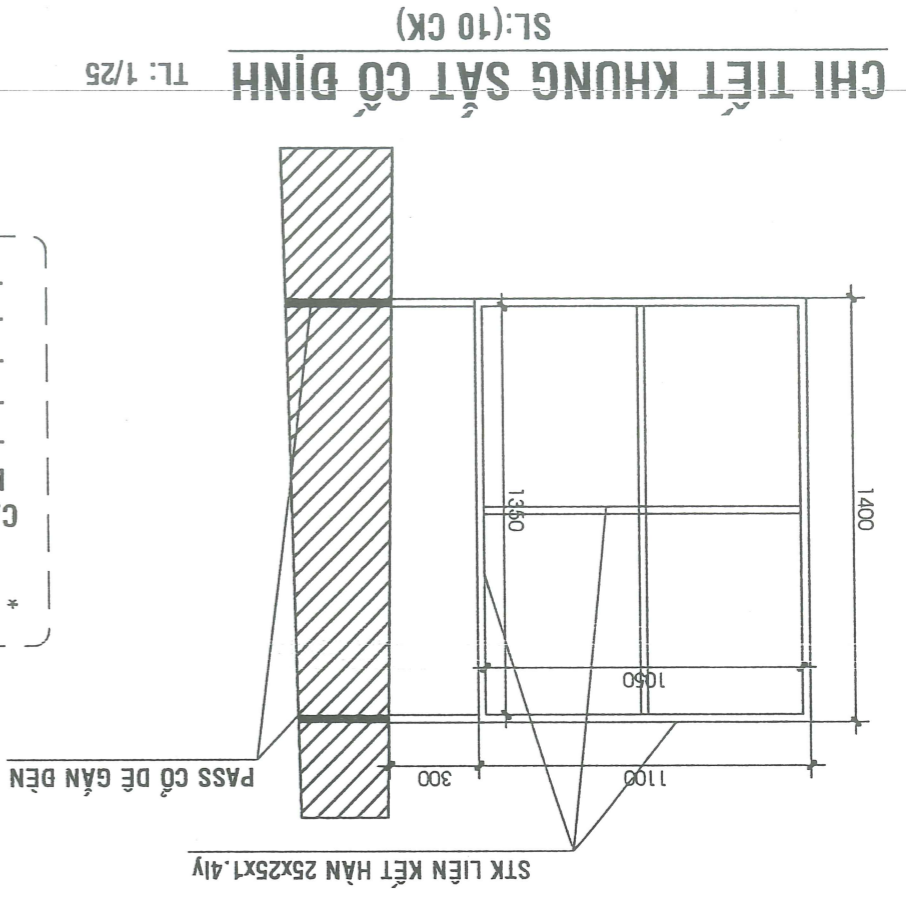

CÔNG TY TNHH ĐẦU TƯ - XÂY DỰNG NGÂN DŨNG	BIA CHẾ SỐ 283 - X. MỸ HẠNH - T. TÂY NINH ĐT: 0903162682 Email: truonghoang.phuvanhung@gmail.com	BẢN VẼ THIẾT KẾ THI CÔNG	ỦY BAN NHÂN DÂN XÃ MỸ HẠNH	CÔNG TRÌNH:	TRANG TRÍ TẾT NĂM 2026 XÃ MỸ HẠNH	HÀNG MỤC:	BÔNG ĐÈN LED TRÊN TRỤ ĐÈN GẮN TỪ XÀ BƯỚC CỬ RA HƯỚNG CÂY XÀNG BÔNG NAI	TÊN BẢN VẼ:	CHI TIẾT BÔNG ĐÈN LED GẮN TRỤ ĐÈN	GIÁM ĐỐC: CÔNG TY TNHH ĐẦU TƯ XÂY DỰNG NGÂN DŨNG	CHỦ TRÌ:	TRẦN THỊ THUY NGÂN	PHẨM THỊ THANH HUỖN	THIẾT KẾ:	PHẨM THỊ THANH HUỖN	PHẨM THỊ THANH HUỖN	THỂ HIỆN:	PHẨM THỊ THANH HUỖN	BẢN VẼ: CÀI TẠO	CT	12	18		

CÔNG TY TNHH TƯ VẤN THIẾT KẾ XÂY DỰNG GIAO THÔNG-TRUYỀN LỐI 9
ĐÀ THẨM TRẢ
Theo văn bản thẩm tra số.../TTT
Ngày... tháng... năm 2026
Chủ in tham tra
Bùi Phương Du

GHI CHÚ:

* BÔNG ĐÈN LED TRÊN TRỤ ĐÈN (02 MẶT) GẮN TỪ XÀ BƯỚC HÒA BÔNG CỬ RA HƯỚNG CÂY XÀNG BÔNG NAI:
- HOA VÂN 02 MẶT DÁN DECAL: CỎ BÀNG, CỎ TỎ QUỐC MÀU VÀNG NỀN ĐỎ, CHIM LÁC MÀU VÀNG, HOA SEN MÀU ĐỎ,
CÂY LÀ MÀU XANH LẠ, HOA VÂN VÒNG MÀU ĐỎ-VÀNG-TRẮNG-ĐỎ ĐẪM-TRẮNG-TRẮNG-XANH LẠ-TRẮNG-XANH LẠ NHẤT,
NỀN MÀU TRẮNG
- HOA VÂN DÁN DECAL TRÊN NỀN ALU
- ĐÈN LED F5 (DỰ KIỆN): 150m
- TÂM TÍNH ĐẦU NGUỒN 12V: 30 BỘ
- TÂM TÍNH 10x17 = 170m/BỘ DÂY NGUỒN CV1.5mm; ỒNG DẪN DÂY ĐIỆN NỘI Ø27: 75m
- MCB 1P-32A-6KA: 10CK