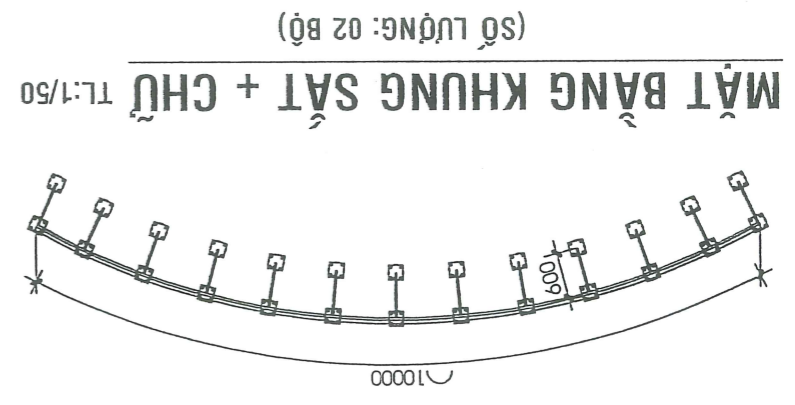

CÔNG TY TNHH TƯ VẤN THIẾT KẾ XÂY DỰNG GIAO THÔNG - THỦY LỢI 9

ĐÃ THĂM TRA

Theo văn bản thăm tra số: 01/TT/

Ngày: 7 tháng 1 năm 2020

Chu tri thăm tra

Bùi Phương Du

- GHI CHÚ:**
- * CHỦ MICA ĐÈN LED VÒNG XOAY BƯỜNG KỀNH TÂY - DT824:
 - LẮP ĐẶT KHUNG THÉP + 02 BỘ CHỦ MICA DÂY 3mm CỎ ĐÈN LED (KT: 10.0m x 0.8m):
 - "XÃ MỸ HẠNH KINH CHÀO QUÝ KHÁCH + XÃ MỸ HẠNH HÈN GẤP LẠI QUÝ KHÁCH"
 - TÂM TÍNH ĐẦU NGUỒN 12V: 04 BỘ
 - TÂM TÍNH BỘ DÂY NGUỒN CV1.5mm; ỒNG DẪN DÂY ĐIỆN NỘI Ø27: 30m
 - MCB 1P-32A-6KA: 01CK