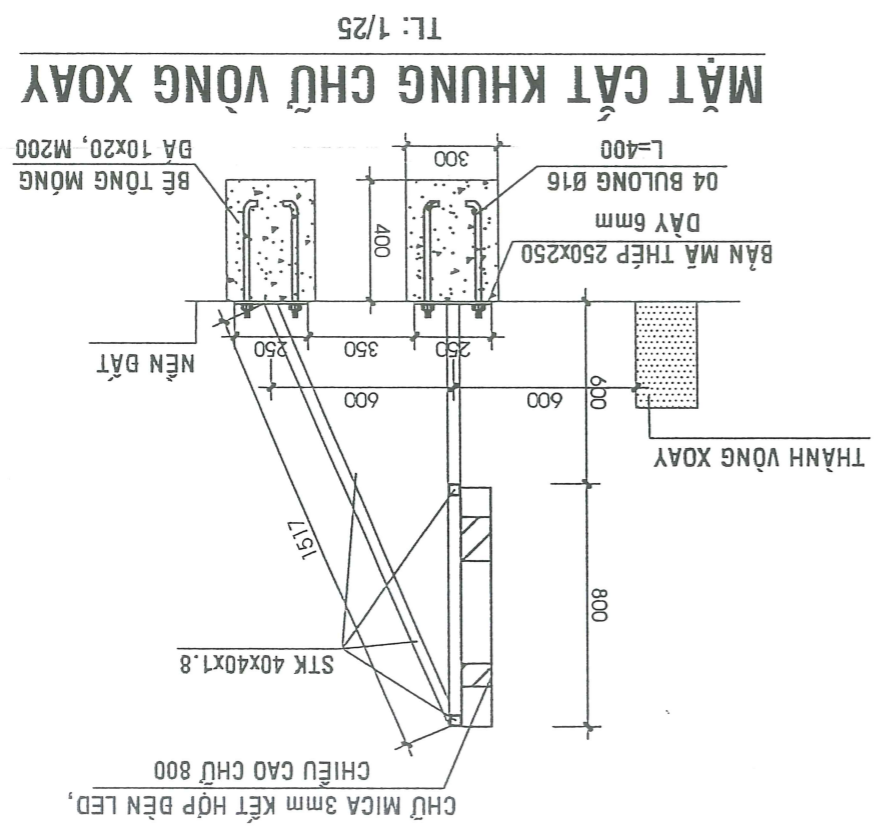

CÔNG TY TNHH TƯ VẤN THIẾT KẾ XÂY DỰNG GIAO THÔNG - THỦY LỢI 9

ĐÃ THĂM TRA

Theo văn bản thăm tra số: 01/TT/

Ngày: 7 tháng 1 năm 2020

Chu tri thăm tra

Bùi Phương Du

- GHI CHÚ:**
- * CHỦ MICA ĐÈN LED VÒNG XOAY BƯỜNG KỀNH TÂY - DT824:
 - LẮP ĐẶT KHUNG THÉP + 02 BỘ CHỦ MICA DÂY 3mm CỎ ĐÈN LED (KT: 10.0m x 0.8m):
 - "XÃ MỸ HẠNH KINH CHÀO QUÝ KHÁCH + XÃ MỸ HẠNH HÈN GẤP LẠI QUÝ KHÁCH"
 - TÂM TÍNH ĐẦU NGUỒN 12V: 04 BỘ
 - TÂM TÍNH BỘ DÂY NGUỒN CV1.5mm; ỒNG DẪN DÂY ĐIỆN NỘI Ø27: 30m
 - MCB 1P-32A-6KA: 01CK