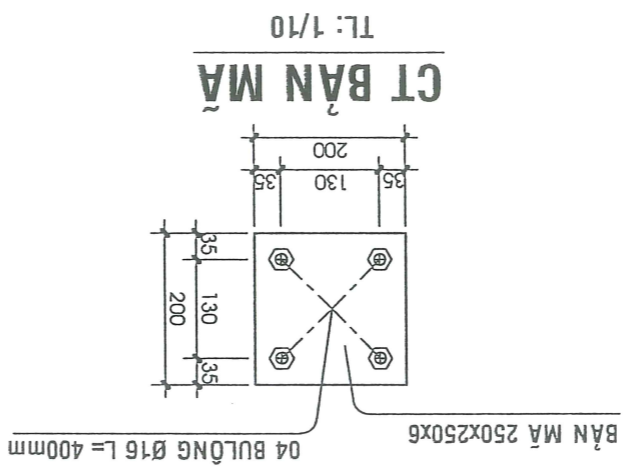

CÔNG TY TNHH TƯ VẤN THIẾT KẾ XÂY DỰNG GIAO THÔNG - THỦY LỢI 9

ĐÃ THĂM TRA

Theo văn bản thăm tra số: 01/TT/

Ngày: 7 tháng 1 năm 2020

Chu tri thăm tra

Bùi Phương Du

- GHI CHÚ:**
- * CHỦ MICA ĐÈN LED VÒNG XOAY BƯỜNG KỀNH TÂY - DT824:
 - LẮP ĐẶT KHUNG THÉP + 02 BỘ CHỦ MICA DÂY 3mm CỎ ĐÈN LED (KT: 10.0m x 0.8m):
 - "XÃ MỸ HẠNH KINH CHÀO QUÝ KHÁCH + XÃ MỸ HẠNH HÈN GẤP LẠI QUÝ KHÁCH"
 - TÂM TÍNH ĐẦU NGUỒN 12V: 04 BỘ
 - TÂM TÍNH BỘ DÂY NGUỒN CV1.5mm; ỒNG DẪN DÂY ĐIỆN NỘI Ø27: 30m
 - MCB 1P-32A-6KA: 01CK