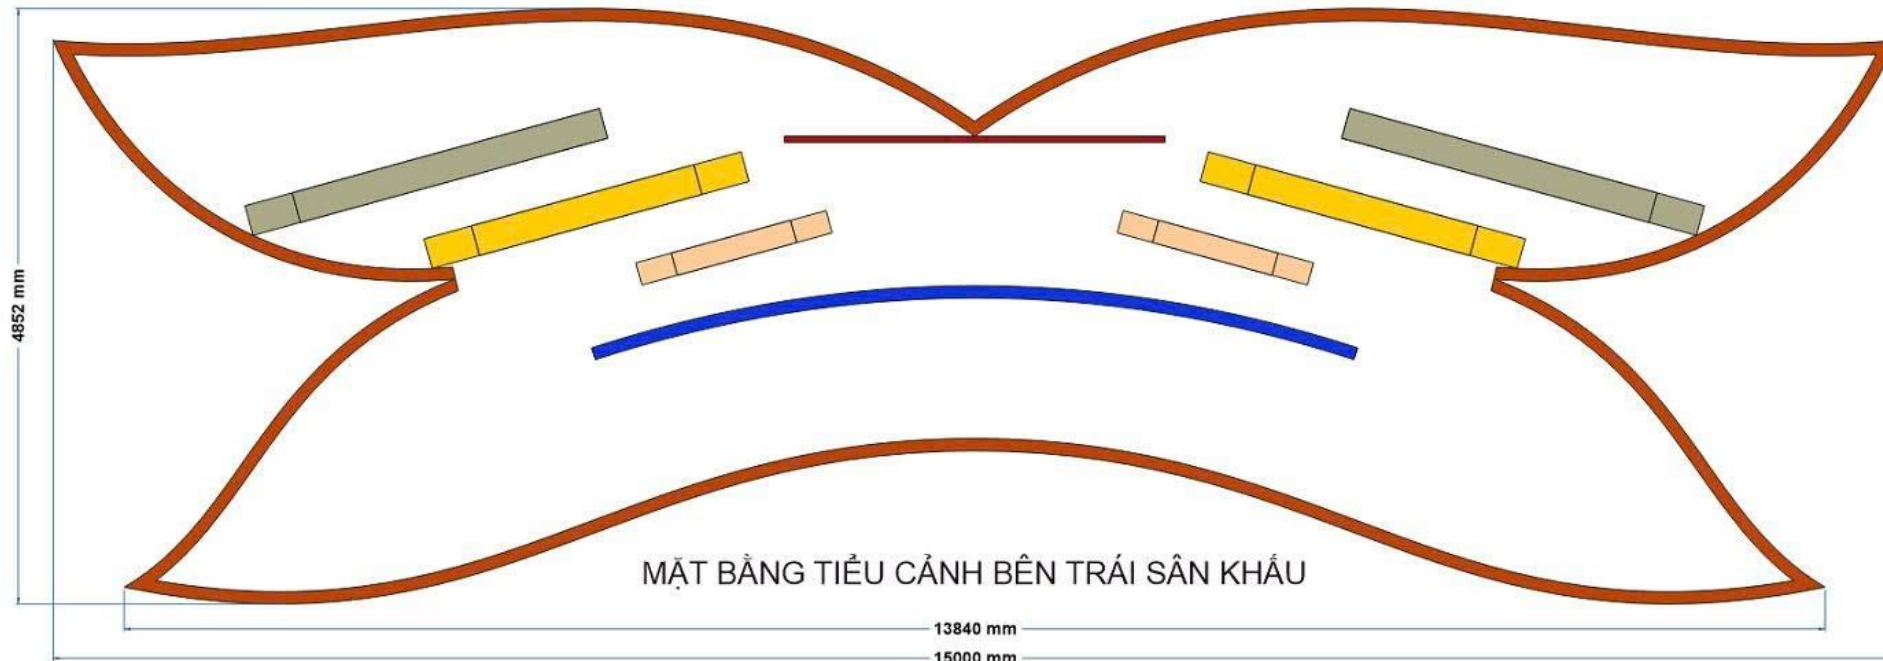

TẤT CẢ VÌ MỤC TIÊU DÂN GIÀU, ĐANG MẠNH, ĐANG CHỦ, CÔNG BẰNG, VĂN MINH!

2026

PHƯỜNG HẠC THÀNH
CHÚC MỪNG NĂM MỚI

CHỦ ĐẦU TƯ:
TRUNG TÂM CUNG ỨNG DỊCH VỤ CÔNG PHƯỜNG HẠC THÀNH

15000 mm
MẶT ĐỨNG TIỂU CẢNH BÊN TRÁI SÂN KHẤU

MẶT BẰNG TIỂU CẢNH BÊN TRÁI SÂN KHẤU

CHỦ ĐẦU TƯ:

TRUNG TÂM CUNG ỨNG DỊCH VỤ CÔNG PHƯỜNG HẠC THÀNH

CHỦ ĐẦU TƯ:
TRUNG TÂM CUNG ỨNG DỊCH VỤ CÔNG PHƯỜNG HẠC THÀNH

CHỦ ĐẦU TƯ:

TRUNG TÂM CUNG ỨNG DỊCH VỤ CÔNG PHƯỜNG HẠC THÀNH

16836 mm

MẶT ĐỨNG TIỂU CẢNH BÊN PHẢI SÂN KHẤU

16812 mm

18000 mm

MẶT BẰNG TIỂU CẢNH BÊN PHẢI SÂN KHẤU

CHỦ ĐẦU TƯ:

TRUNG TÂM CUNG ỨNG DỊCH VỤ CÔNG PHƯỜNG HẠC THÀNH

TRANG TRÍ TRƯỚC TƯỢNG ĐÀI LÊ LỢI