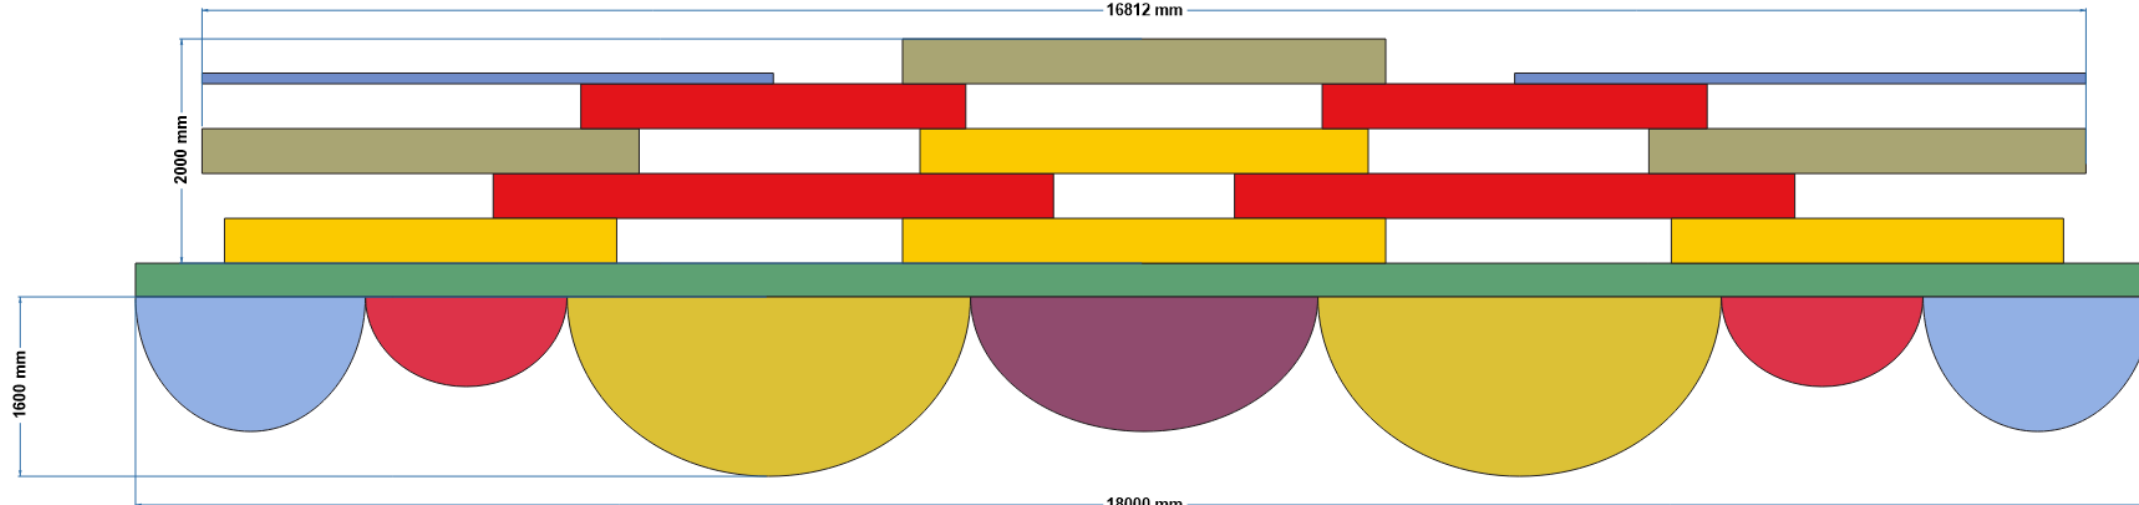

MẶT BẰNG TIỂU CẢNH BÊN TRÁI SÂN KHẤU

CHỦ ĐẦU TƯ:

TRUNG TÂM CUNG ỨNG DỊCH VỤ CÔNG PHƯỜNG HẠC THÀNH

CHỦ ĐẦU TƯ:
TRUNG TÂM CUNG ỨNG DỊCH VỤ CÔNG PHƯỜNG HẠC THÀNH

CHỦ ĐẦU TƯ:

TRUNG TÂM CUNG ỨNG DỊCH VỤ CÔNG PHƯỜNG HẠC THÀNH

16836 mm

MẶT ĐỨNG TIỂU CẢNH BÊN PHẢI SÂN KHẤU

16812 mm

18000 mm

MẶT BẰNG TIỂU CẢNH BÊN PHẢI SÂN KHẤU

CHỦ ĐẦU TƯ:

TRUNG TÂM CUNG ỨNG DỊCH VỤ CÔNG PHƯỜNG HẠC THÀNH

TRANG TRÍ TRƯỚC TƯỢNG ĐÀI LÊ LỢI