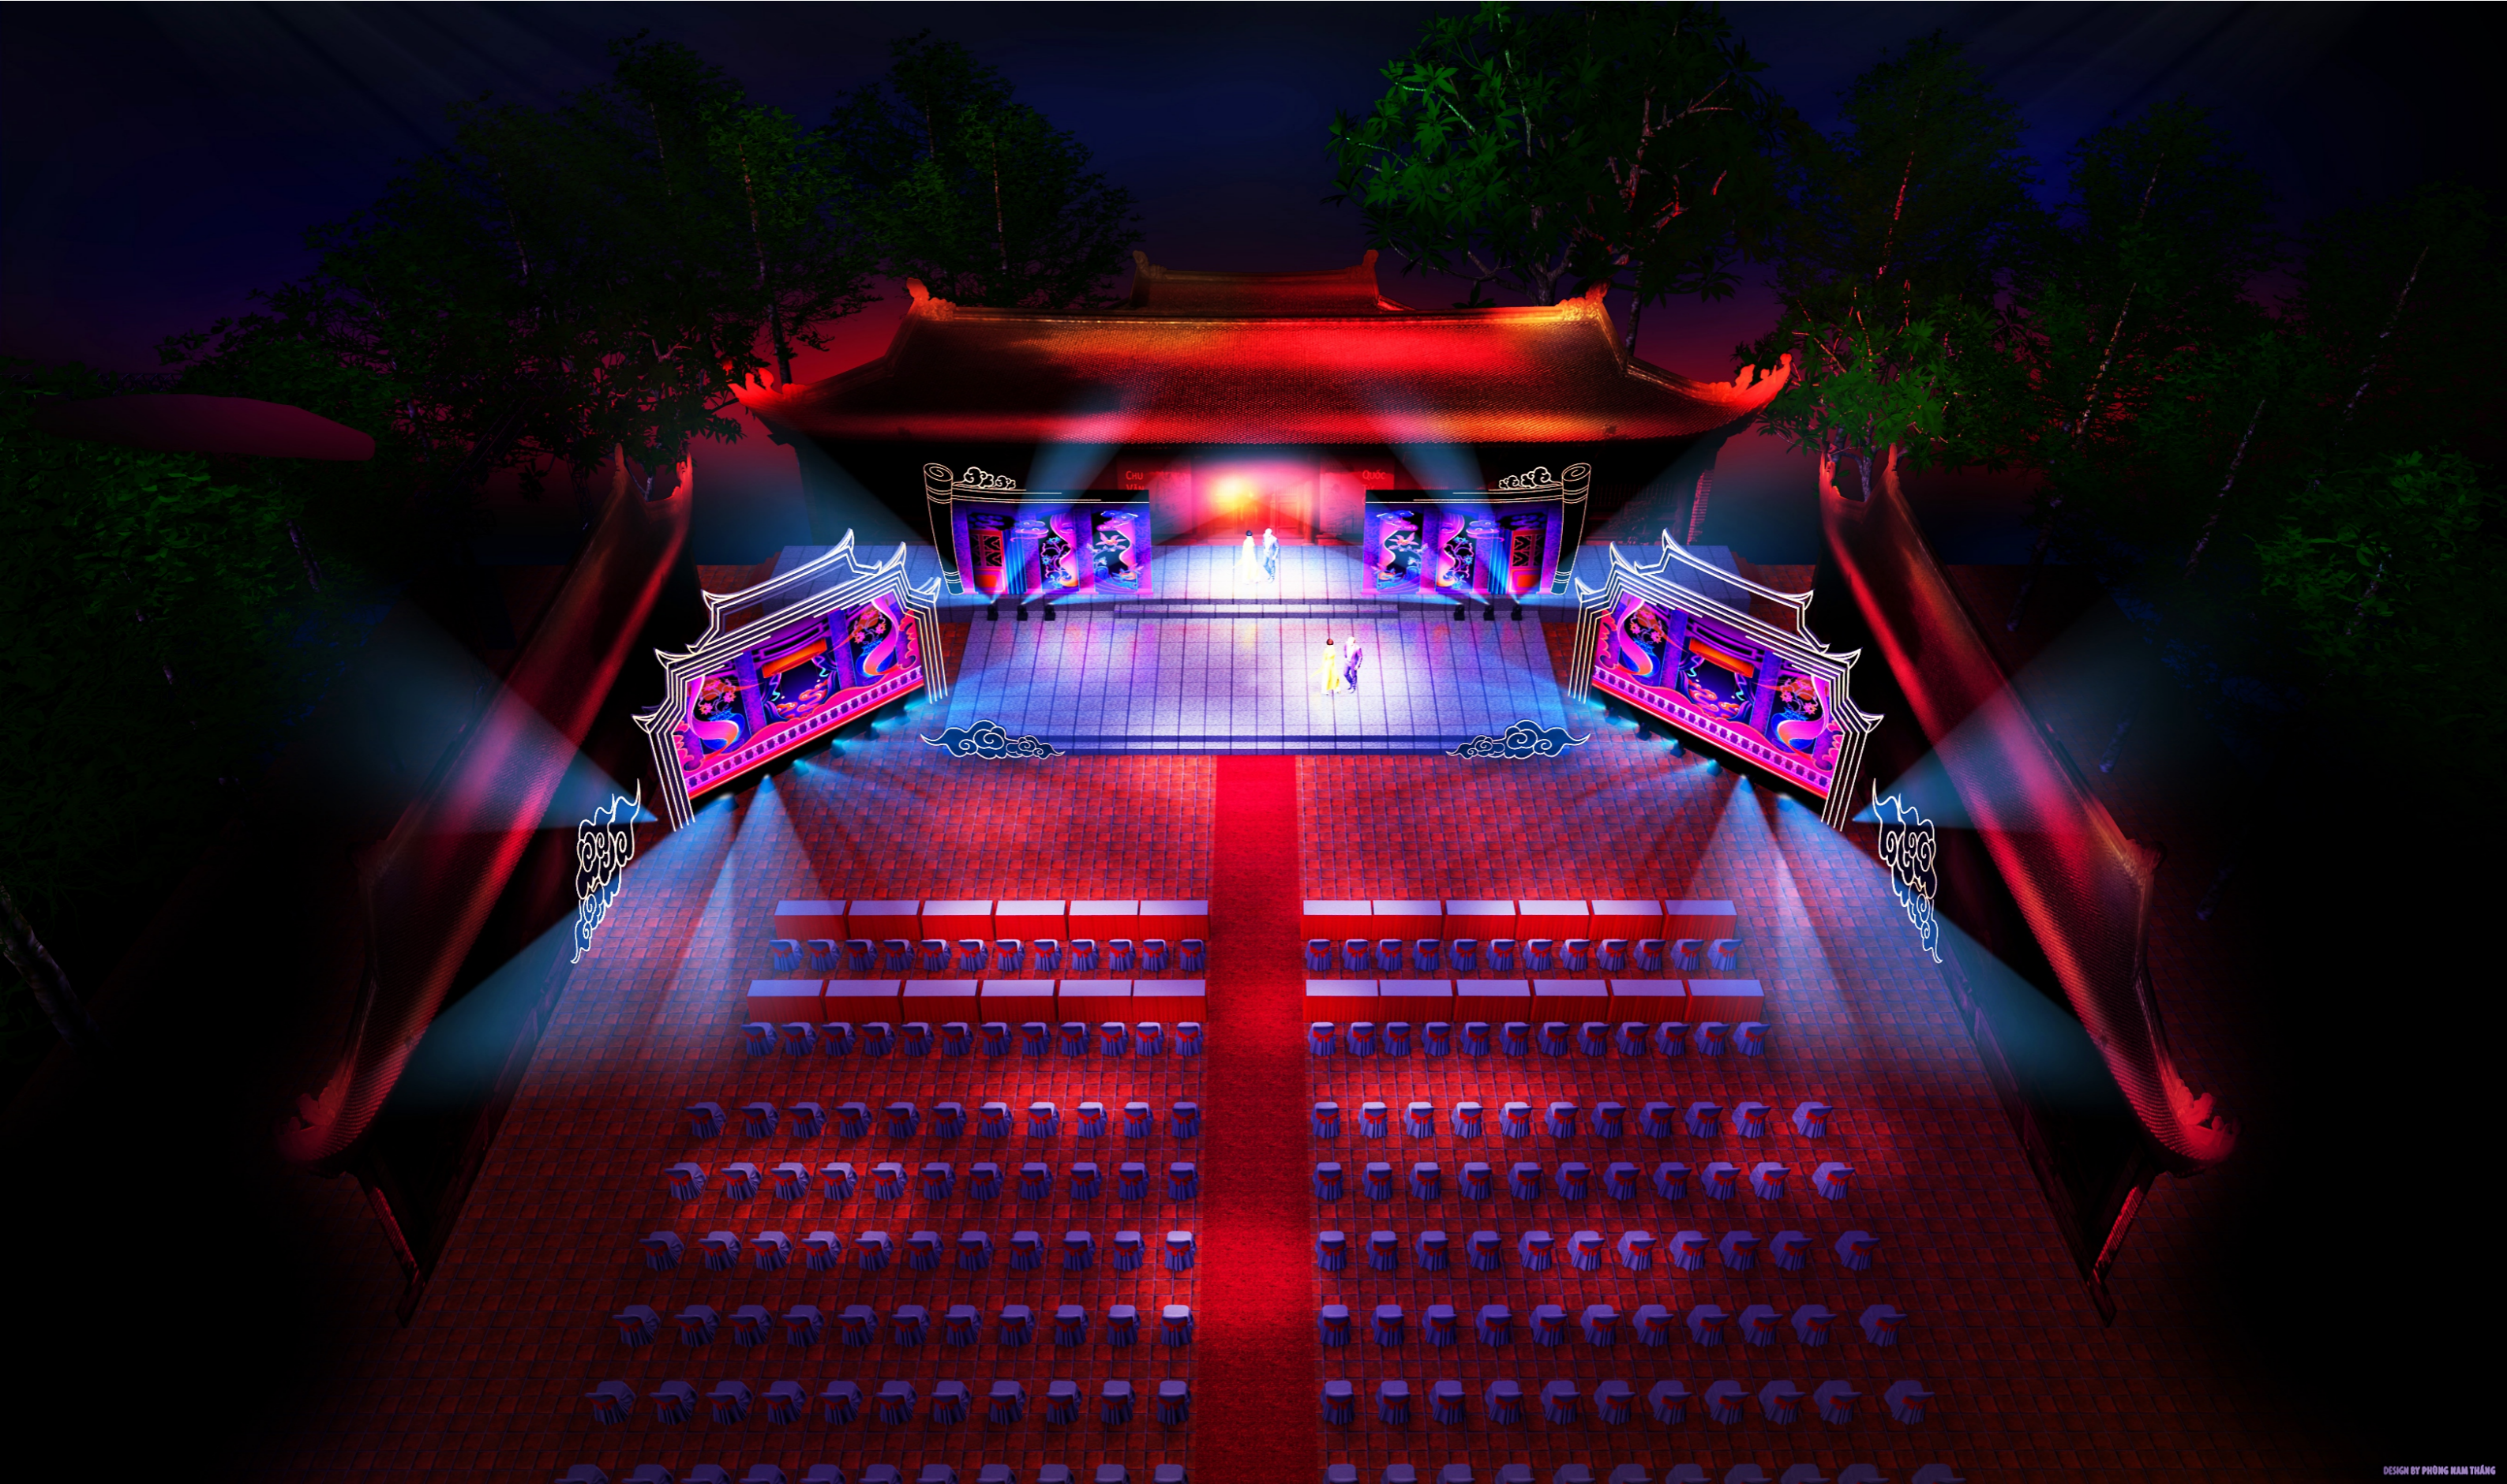

PHỐI CẢNH SÂN KHẤU

DESIGN BY PHÒNG NAM THẮNG

PHỐI CẢNH SÂN KHẤU

DESIGN BY PHÒNG NAM THẮNG

PHỐI CẢNH SÂN KHẤU

DESIGN BY PHÒNG KAM THẮNG

PHỐI CẢNH SÂN KHẤU

DESIGN BY PHONG NAM THẮNG

PHỐI CẢNH SÂN KHẤU

DESIGN BY PHÒNG NAM THẮNG

PHỐI CẢNH SÂN KHẤU

PHỐI CẢNH SÂN KHẤU

PHỐI CẢNH SÂN KHẤU

PHỐI CẢNH SÂN KHẤU

MẶT BẰNG KÍCH THƯỚC SÂN KHẤU

BO MÀN HÌNH LED ĐÁY

FOMEX BỒI DECAN IN - VIỀN CHẠY MATRIX
ĐẶT TRÊN RAY TRƯỢT ĐÓNG MỠ

BO MÀN HÌNH LED CÁCH CHÉO (2 CÁCH)

FOMEX BỒI DECAN IN - VIỀN CHẠY MATRIX
CHÂN KÊ CAO 50CM