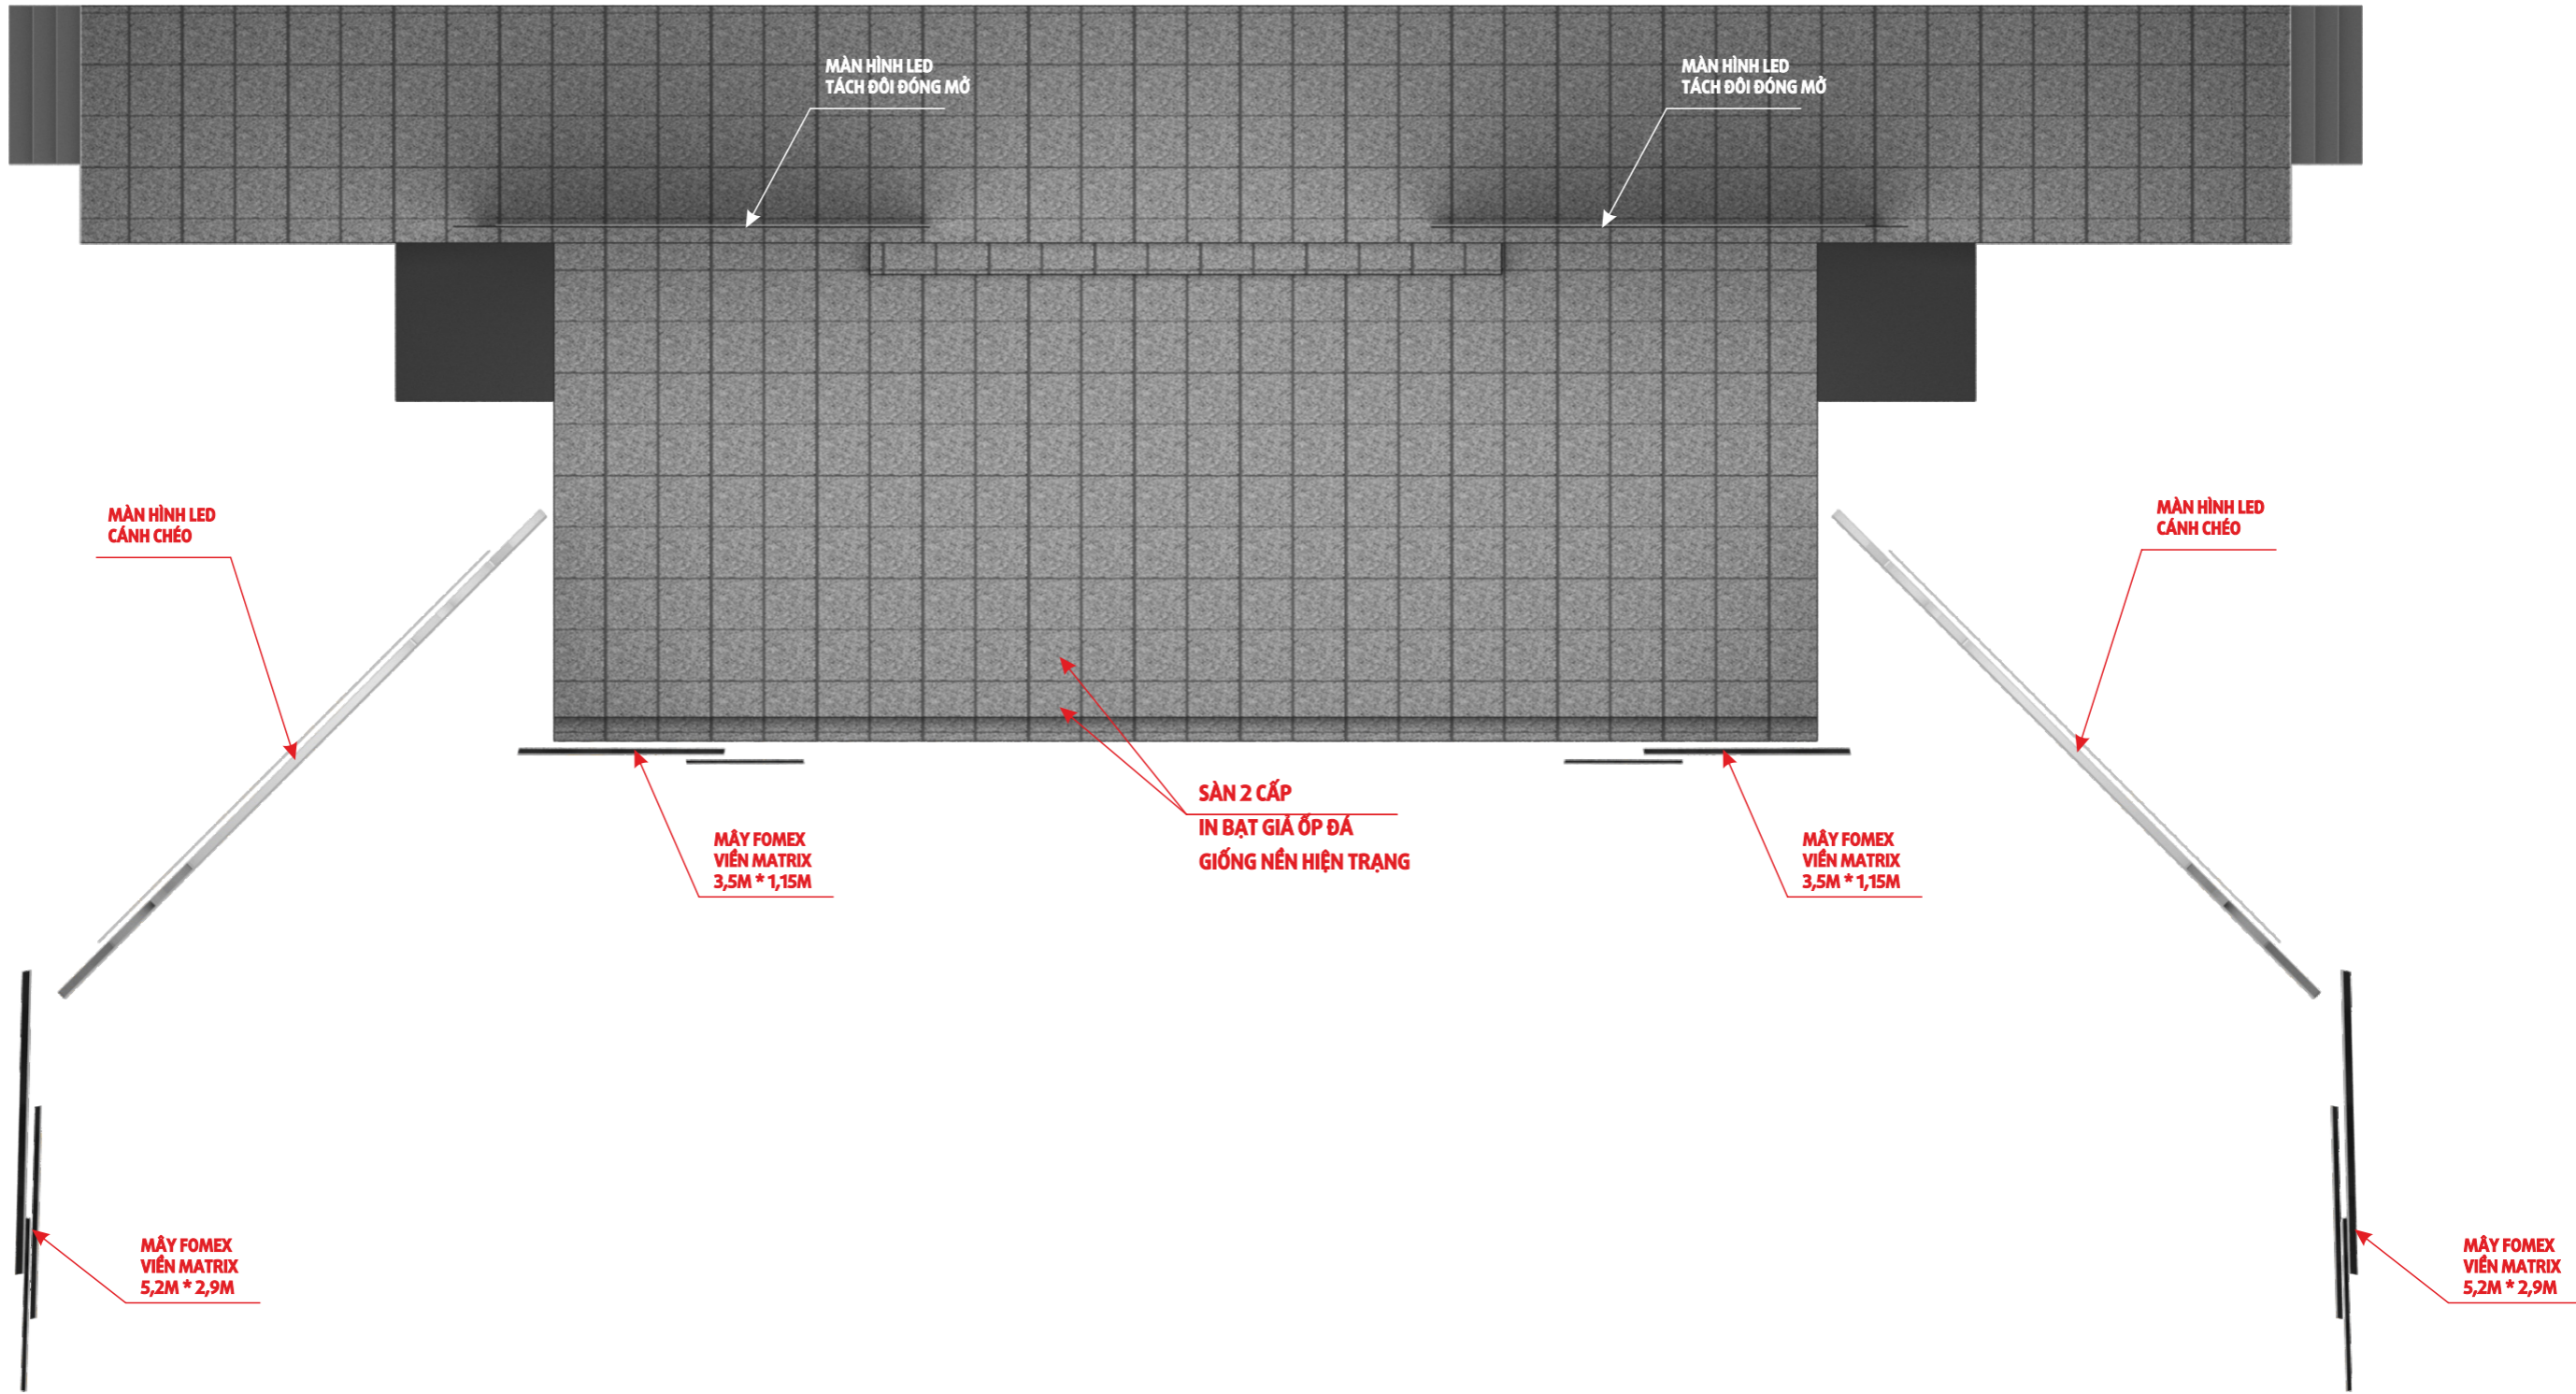

PHỐI CẢNH SÂN KHẤU

DESIGN BY PHÒNG NAM THẮNG

PHỐI CẢNH SÂN KHẤU

PHỐI CẢNH SÂN KHẤU

PHỐI CẢNH SÂN KHẤU

PHỐI CẢNH SÂN KHẤU

MẶT BẰNG KÍCH THƯỚC SÂN KHẤU

BO MÀN HÌNH LED ĐÁY

FOMEX BỒI DECAN IN - VIỀN CHẠY MATRIX
ĐẶT TRÊN RAY TRƯỢT ĐÓNG MỠ

BO MÀN HÌNH LED CÁCH CHÉO (2 CÁCH)

FOMEX BỒI DECAN IN - VIỀN CHẠY MATRIX
CHÂN KÊ CAO 50CM