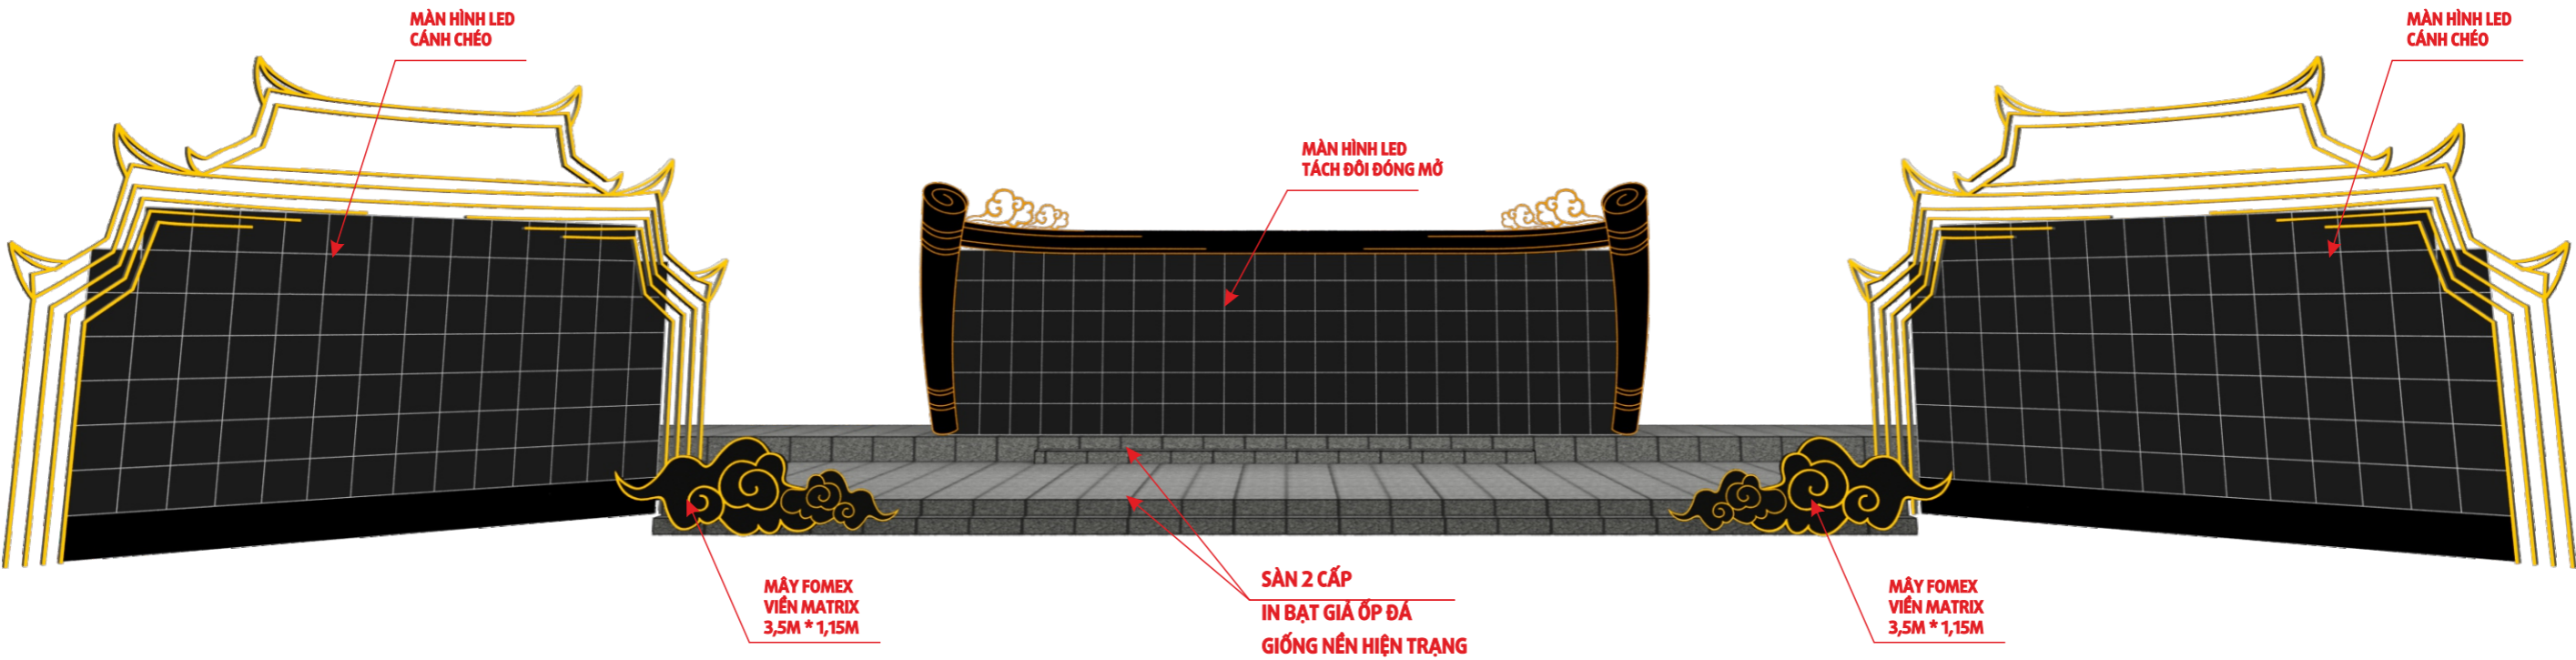

PHỐI CẢNH SÂN KHẤU

DESIGN BY PHÒNG NAM THẮNG

PHỐI CẢNH SÂN KHẤU

PHỐI CẢNH SÂN KHẤU

PHỐI CẢNH SÂN KHẤU

PHỐI CẢNH SÂN KHẤU

MẶT BẰNG KÍCH THƯỚC SÂN KHẤU

BO MÀN HÌNH LED ĐÁY

FOMEX BỒI DECAN IN - VIỀN CHẠY MATRIX
ĐẶT TRÊN RAY TRƯỢT ĐÓNG MỠ

BO MÀN HÌNH LED CÁCH CHÉO (2 CÁCH)

FOMEX BỒI DECAN IN - VIỀN CHẠY MATRIX
CHÂN KÊ CAO 50CM