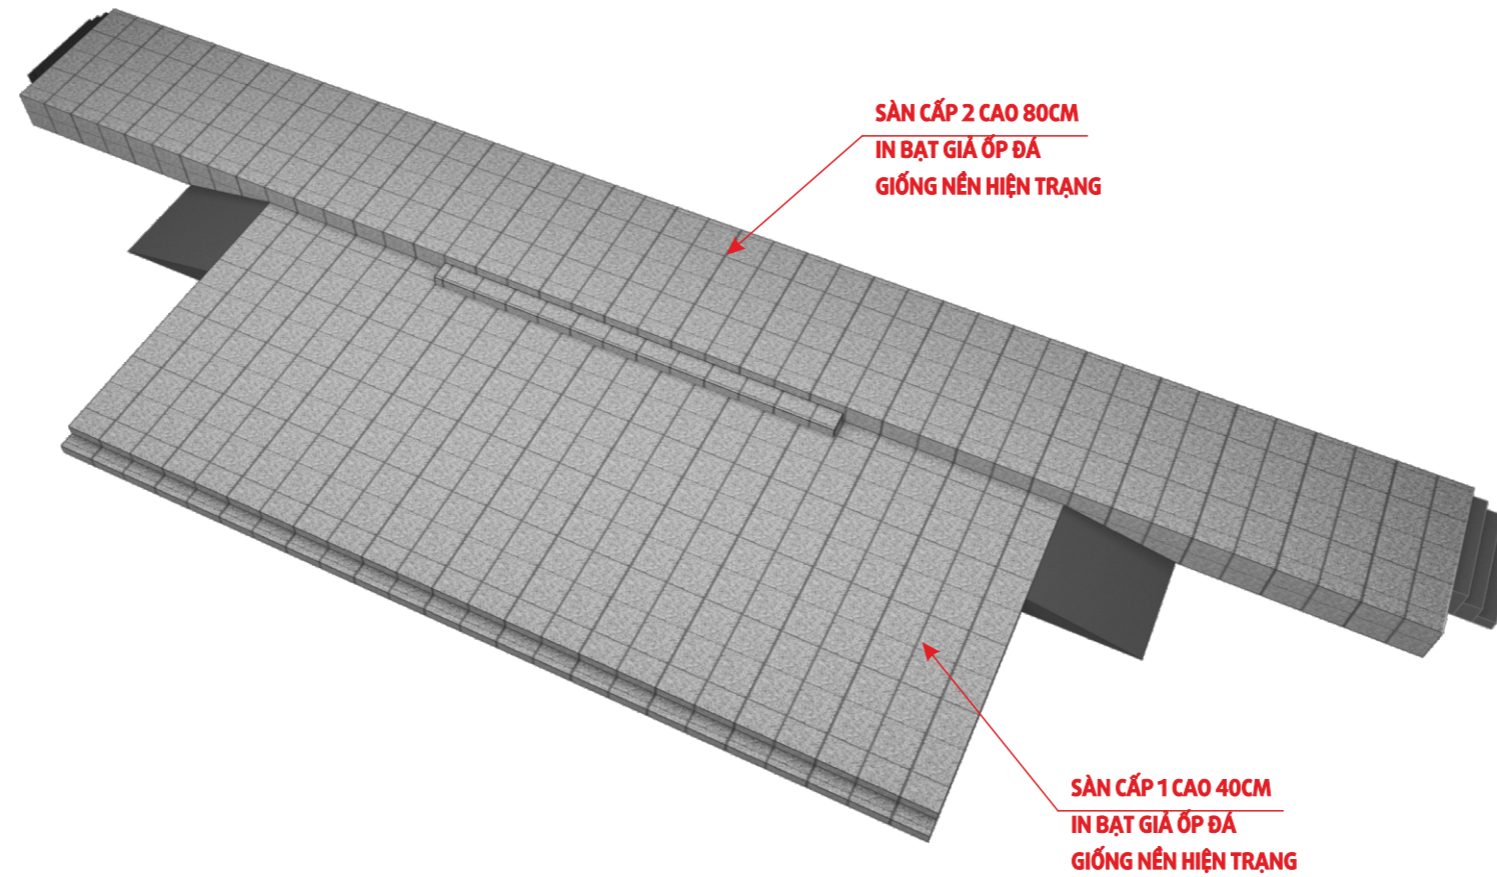

PHỐI CẢNH SÂN KHẤU

DESIGN BY PHÒNG NAM THẮNG

PHỐI CẢNH SÂN KHẤU

PHỐI CẢNH SÂN KHẤU

PHỐI CẢNH SÂN KHẤU

PHỐI CẢNH SÂN KHẤU

MẶT BẰNG KÍCH THƯỚC SÂN KHẤU

BO MÀN HÌNH LED ĐÁY

FOMEX BỒI DECAN IN - VIỀN CHẠY MATRIX
ĐẶT TRÊN RAY TRƯỢT ĐÓNG MỠ

BO MÀN HÌNH LED CÁCH CHÉO (2 CÁCH)

FOMEX BỒI DECAN IN - VIỀN CHẠY MATRIX
CHÂN KÊ CAO 50CM