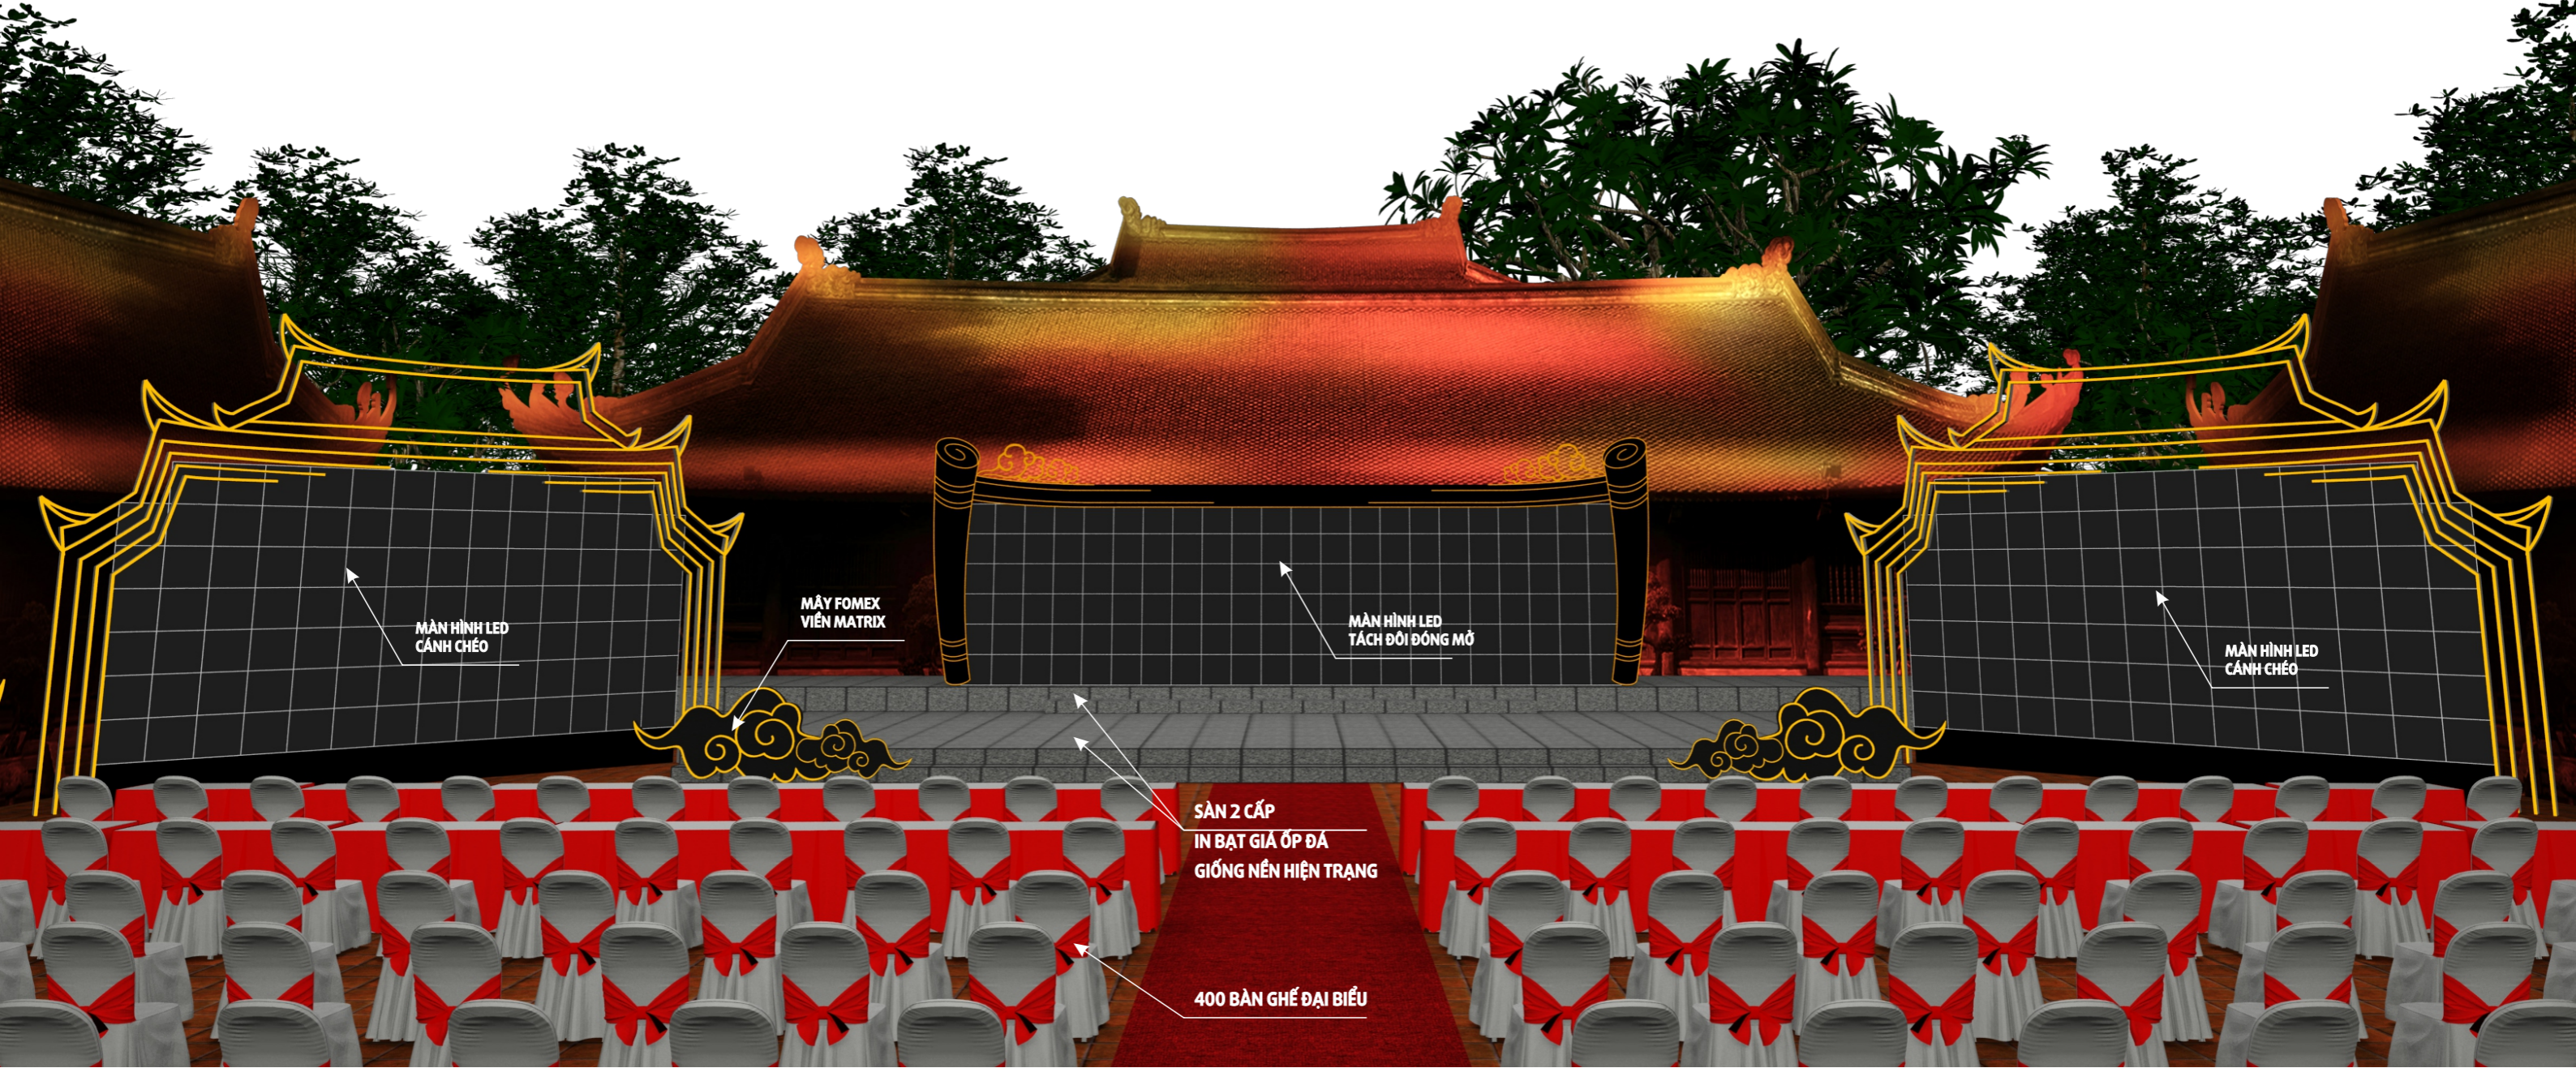

PHỐI CẢNH SÂN KHẤU

DESIGN BY PHÒNG NAM THẮNG

PHỐI CẢNH SÂN KHẤU

PHỐI CẢNH SÂN KHẤU

PHỐI CẢNH SÂN KHẤU

PHỐI CẢNH SÂN KHẤU

MẶT BẰNG KÍCH THƯỚC SÂN KHẤU

BO MÀN HÌNH LED ĐÁY

FOMEX BỒI DECAN IN - VIỀN CHẠY MATRIX
ĐẶT TRÊN RAY TRƯỢT ĐÓNG MỠ

BO MÀN HÌNH LED CÁCH CHÉO (2 CÁCH)

FOMEX BỒI DECAN IN - VIỀN CHẠY MATRIX
CHÂN KÊ CAO 50CM