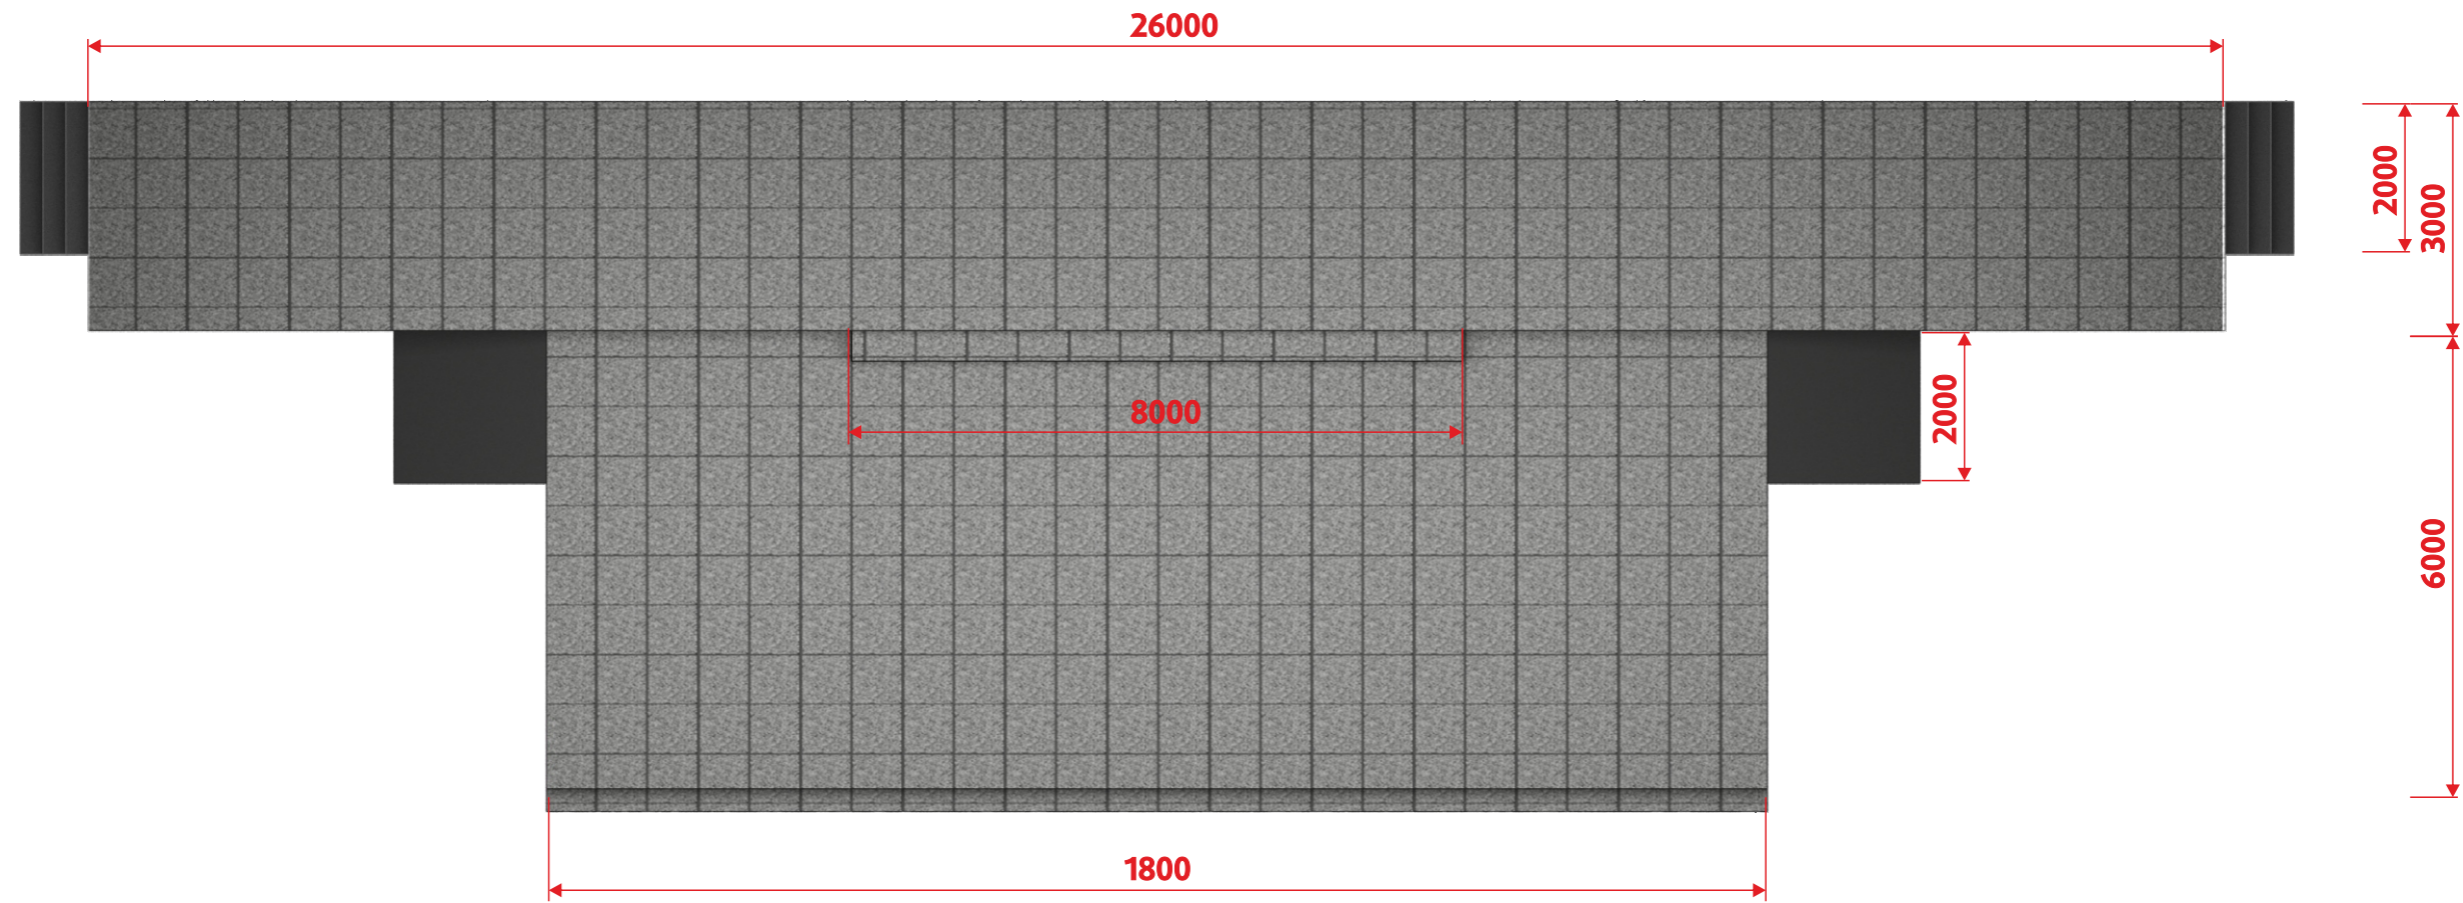

PHỐI CẢNH SÂN KHẤU

DESIGN BY PHÒNG NAM THẮNG

PHỐI CẢNH SÂN KHẤU

PHỐI CẢNH SÂN KHẤU

PHỐI CẢNH SÂN KHẤU

PHỐI CẢNH SÂN KHẤU

MẶT BẰNG KÍCH THƯỚC SÂN KHẤU

BO MÀN HÌNH LED ĐÁY

FOMEX BỒI DECAN IN - VIỀN CHẠY MATRIX
ĐẶT TRÊN RAY TRƯỢT ĐÓNG MỠ

BO MÀN HÌNH LED CÁCH CHÉO (2 CÁCH)

FOMEX BỒI DECAN IN - VIỀN CHẠY MATRIX
CHÂN KÊ CAO 50CM