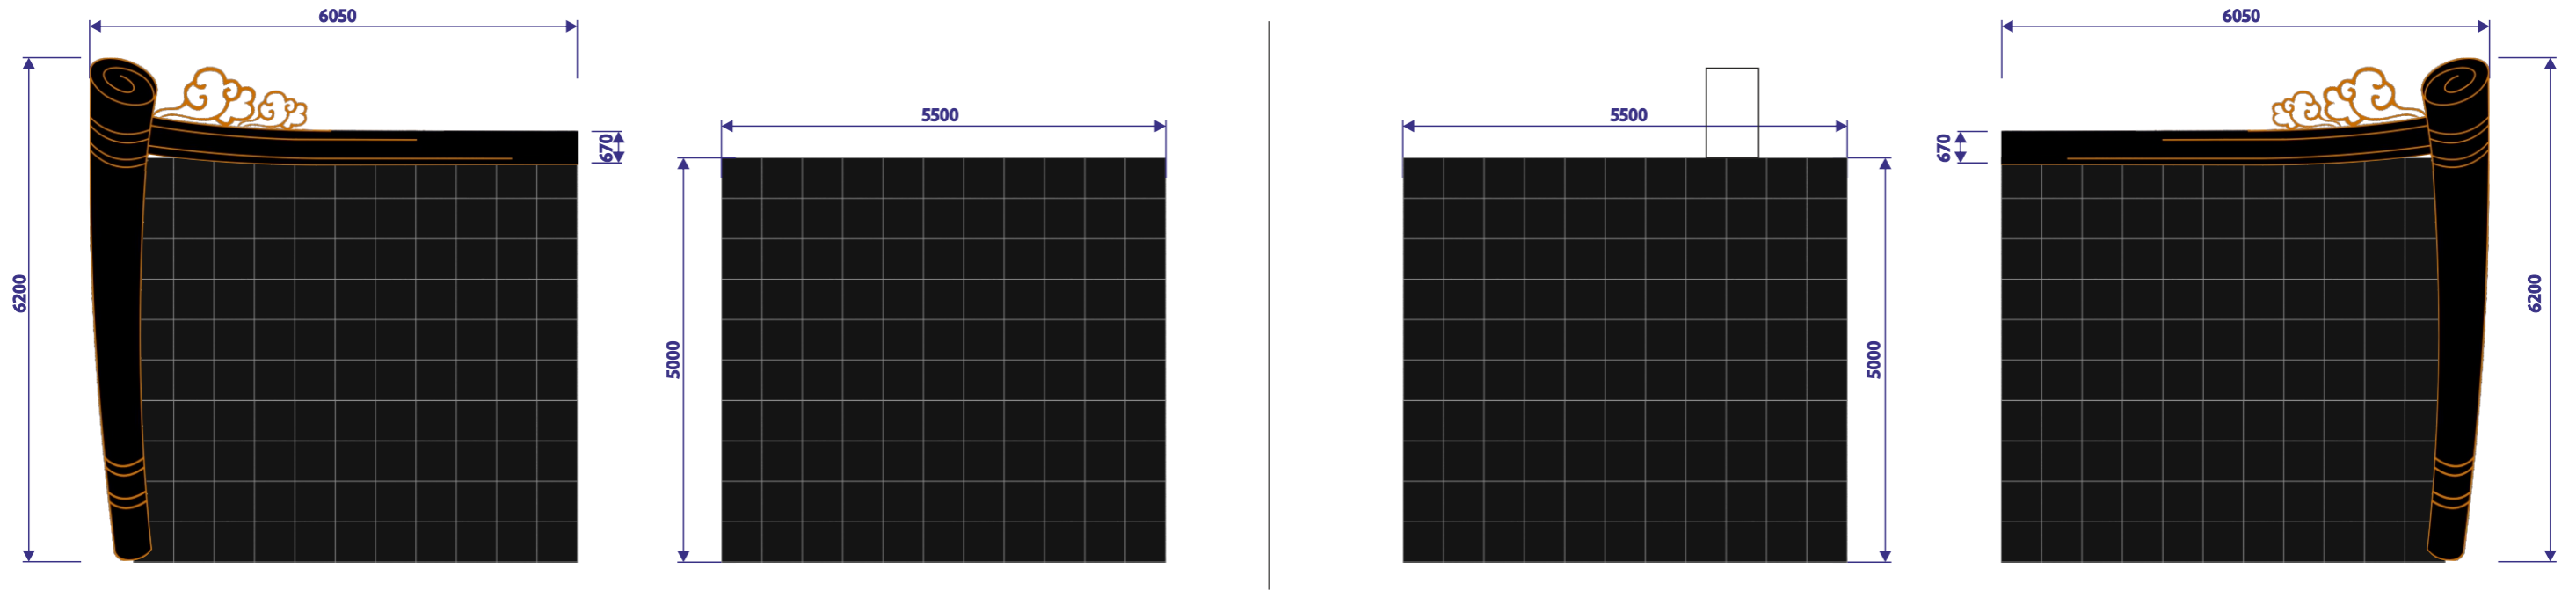

PHỐI CẢNH SÂN KHẤU

DESIGN BY PHÒNG NAM THẮNG

PHỐI CẢNH SÂN KHẤU

PHỐI CẢNH SÂN KHẤU

PHỐI CẢNH SÂN KHẤU

PHỐI CẢNH SÂN KHẤU

MẶT BẰNG KÍCH THƯỚC SÂN KHẤU

BO MÀN HÌNH LED ĐÁY

FOMEX BỒI DECAN IN - VIỀN CHẠY MATRIX
ĐẶT TRÊN RAY TRƯỢT ĐÓNG MỠ

BO MÀN HÌNH LED CÁCH CHÉO (2 CÁCH)

FOMEX BỒI DECAN IN - VIỀN CHẠY MATRIX
CHÂN KÊ CAO 50CM