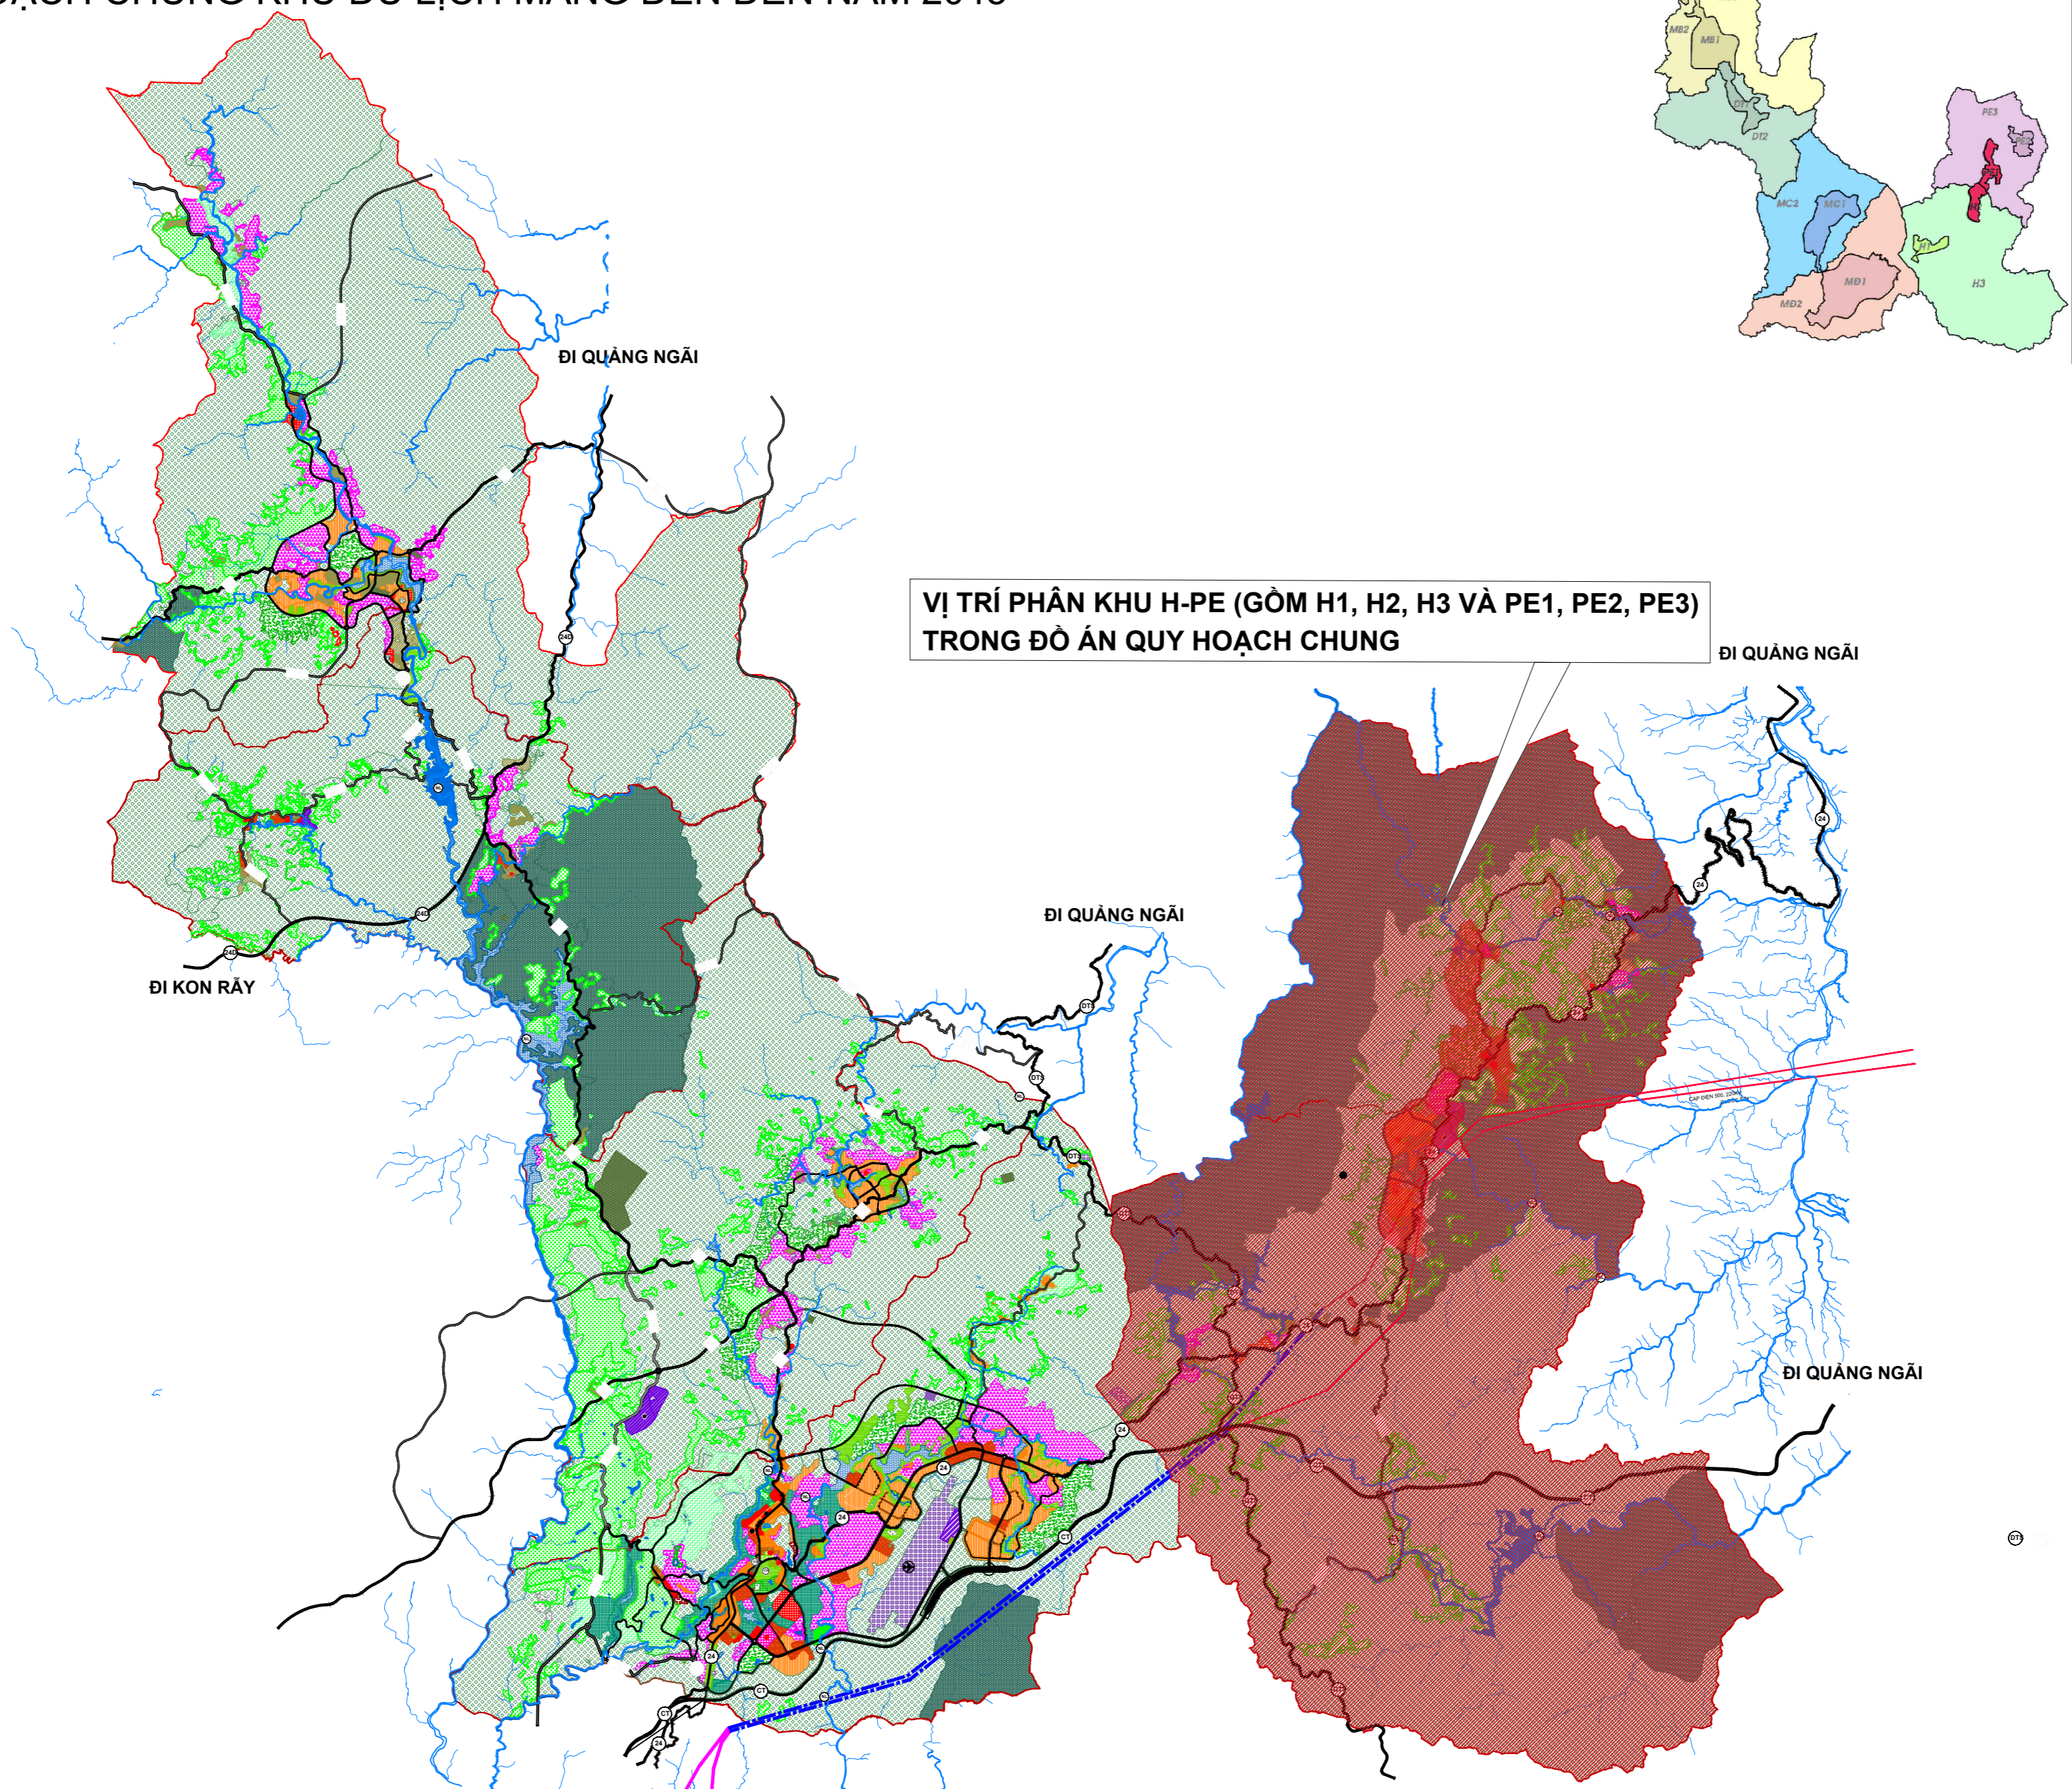

**SƠ ĐỒ VỊ TRÍ KHU VỰC LẬP QUY HOẠCH
TRONG QUY HOẠCH CHUNG KHU DU LỊCH MĂNG ĐEN ĐẾN NĂM 2045**

KÝ HIỆU:
HẸN TRẠNG QUY HOẠCH

- ĐẤT PHÁT TRIỂN DÂN CƯ ĐÔ THỊ
- ĐẤT PHÁT TRIỂN DÂN CƯ NÔNG THÔN
- ĐẤT PHÁT TRIỂN HỒN HỢP
- ĐẤT DƯỚI VƯỜI - CÔNG CÔNG
- ĐẤT CÂY XANH SỬ DỤNG CÔNG CÔNG
- ĐẤT CÂY XANH CHUYÊN DỤNG
- ĐẤT PHÁT TRIỂN SẢN XUẤT CÔNG NGHIỆP, KHO TANG
- ĐẤT CƠ QUAN, TRỤ SỞ ĐÔ THỊ
- ĐẤT TRUNG TÂM Y TẾ
- ĐẤT TRUNG TÂM VĂN HÓA, THỂ DỤC THỂ THAO
- ĐẤT DƯỚI VƯỜI, QUẢ VƯỜI
- ĐẤT DƯỚI TÍCH, TỶN ĐÁO
- ĐẤT AN NINH
- ĐẤT QUỐC PHÒNG
- ĐẤT HÀ TANG KỸ THUẬT KHÁC
- ĐẤT NGHĨA TRƯỞNG
- ĐẤT SẢN XUẤT NÔNG NGHIỆP
- ĐẤT RỪNG PHÒNG HO
- ĐẤT RỪNG SẢN XUẤT
- ĐẤT DỰ TRÙ PHÁT TRIỂN
- HỒ, AO, ĐÀM
- SÔNG BIỂU, KÊNH RẠCH
- KHU VỰC LẬP QUY HOẠCH