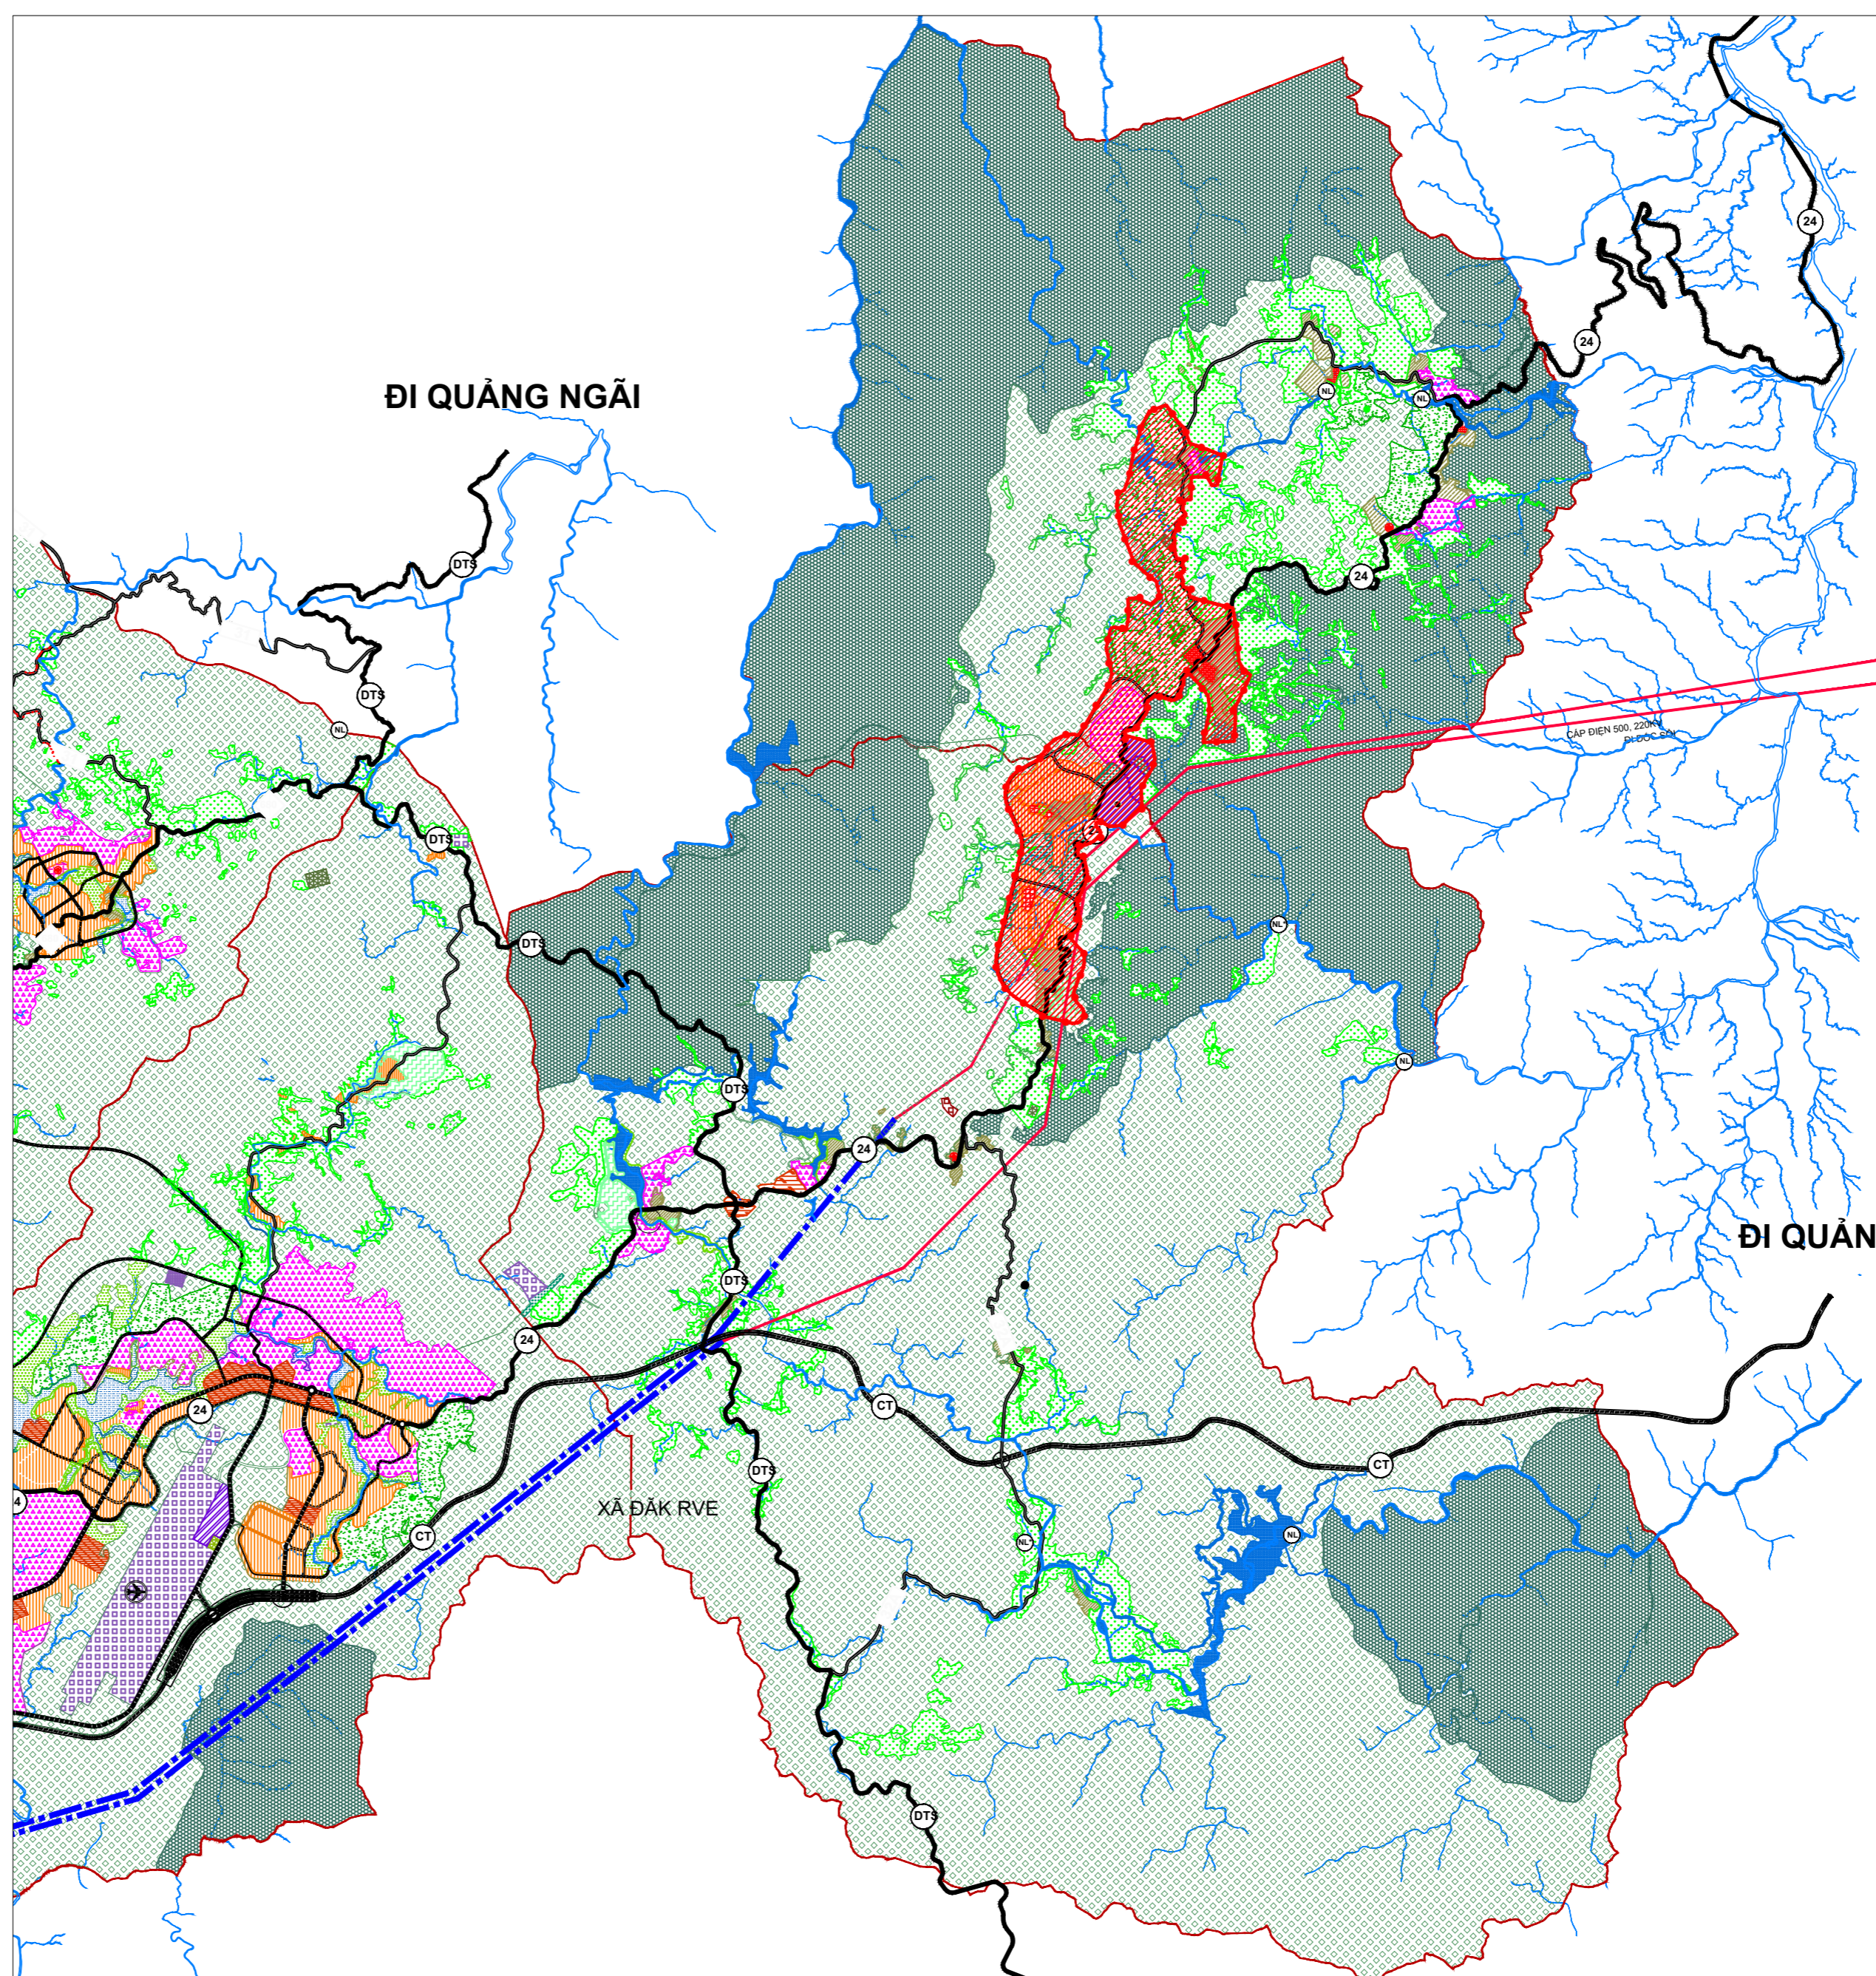

KÝ HIỆU:
HẸN TRẠNG QUY HOẠCH

- ĐẤT PHÁT TRIỂN DÂN CƯ ĐÔ THỊ
- ĐẤT PHÁT TRIỂN DÂN CƯ NÔNG THÔN
- ĐẤT PHÁT TRIỂN HỒN HỢP
- ĐẤT DƯỚI VƯỜI - CÔNG CÔNG
- ĐẤT CÂY XANH SỬ DỤNG CÔNG CÔNG
- ĐẤT CÂY XANH CHUYÊN DỤNG
- ĐẤT PHÁT TRIỂN SẢN XUẤT CÔNG NGHIỆP, KHO TANG
- ĐẤT CƠ QUAN, TRỤ SỞ ĐÔ THỊ
- ĐẤT TRUNG TÂM Y TẾ
- ĐẤT TRUNG TÂM VĂN HÓA, THỂ DỤC THỂ THAO
- ĐẤT DƯỚI VƯỜI, QUẢ VƯỜI
- ĐẤT DƯỚI TÍCH, TỶN ĐÁO
- ĐẤT AN NINH
- ĐẤT QUỐC PHÒNG
- ĐẤT HÀ TANG KỸ THUẬT KHÁC
- ĐẤT NGHĨA TRƯỞNG
- ĐẤT SẢN XUẤT NÔNG NGHIỆP
- ĐẤT RỪNG PHÒNG HO
- ĐẤT RỪNG SẢN XUẤT
- ĐẤT DỰ TRÙ PHÁT TRIỂN
- HỒ, AO, ĐÀM
- SÔNG BIỂU, KÊNH RẠCH
- KHU VỰC LẬP QUY HOẠCH

PHẠM VI RANH GIỚI KHU VỰC QUY HOẠCH (TOÀN BỘ PHẦN KHU H2-PE1 DIỆN TÍCH 1.104HA)

PHẠM VI RANH GIỚI XÂY DỰNG CÁC KHU CHỨC NĂNG