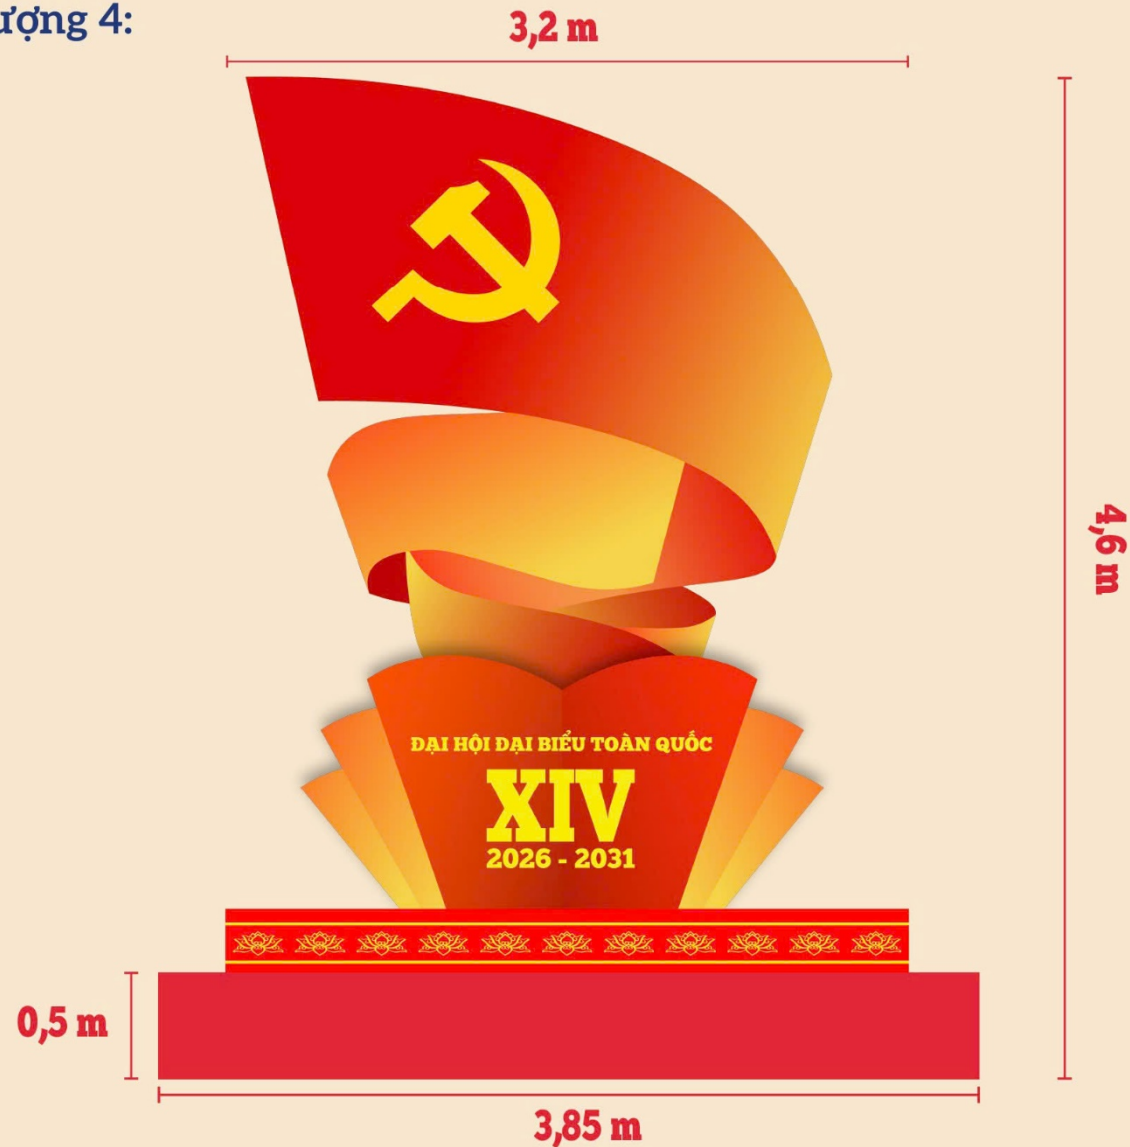

PHƯƠNG HOÀN KIỂM

ĐẠI HỘI ĐẠI BIỂU TOÀN QUỐC
LẦN THỨ XIV

**ĐẢNG
CỘNG SẢN
VIỆT NAM
QUANG VINH
MUÔN NĂM !**

PHƯƠNG HOÀN KIỂM

Phướn treo phố: 0,75 x 2,5 m

Phướn treo phổ: 0,75 x 2,5 m

07. PANO VƯỜN HOA HÀNG TRỒNG
KHUNG XƯƠNG SẮT MẠ KẼM BẠT HIFLEX KT 0,75 x 2,5m

08. CỤM BIỂU TƯỢNG LỚN
THẨM CỎ VĨA HÈ HỒ HOÀN KIẾM (ĐỐI DIỆN ĐIỆN LỰC HOÀN KIẾM)

Cụm biểu tượng :

09. CỤM BIỂU TƯỢNG NHỎ
THẨM CỎ VĨA HÈ HỒ HOÀN KIẾM (ĐỐI DIỆN CÔNG AN QUẬN CŨ)

Cụm biểu tượng 4:

10. CỤM BIỂU TƯỢNG NHỎ VƯỜN HOA TÂY SƠN (ĐỐI DIỆN TRƯỞNG TH TRẦN QUỐC TOẢN)