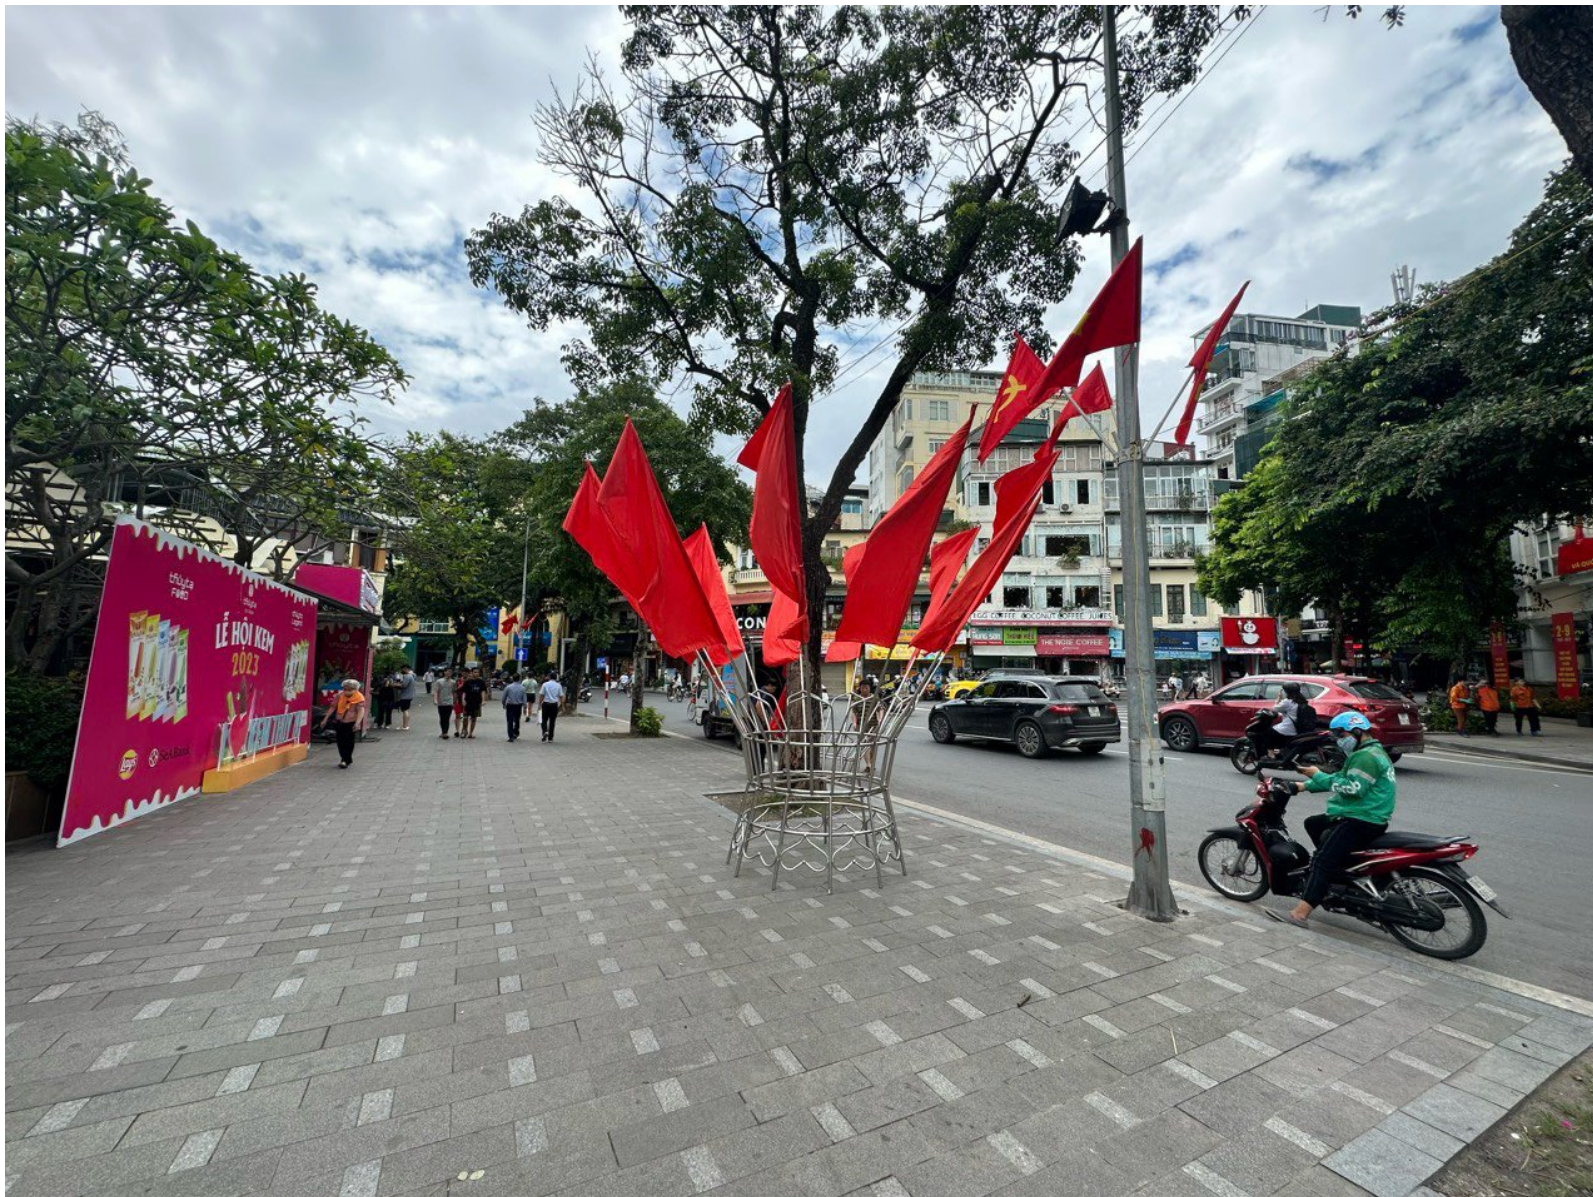

01. GIÁ CỜ HỒNG KỲ