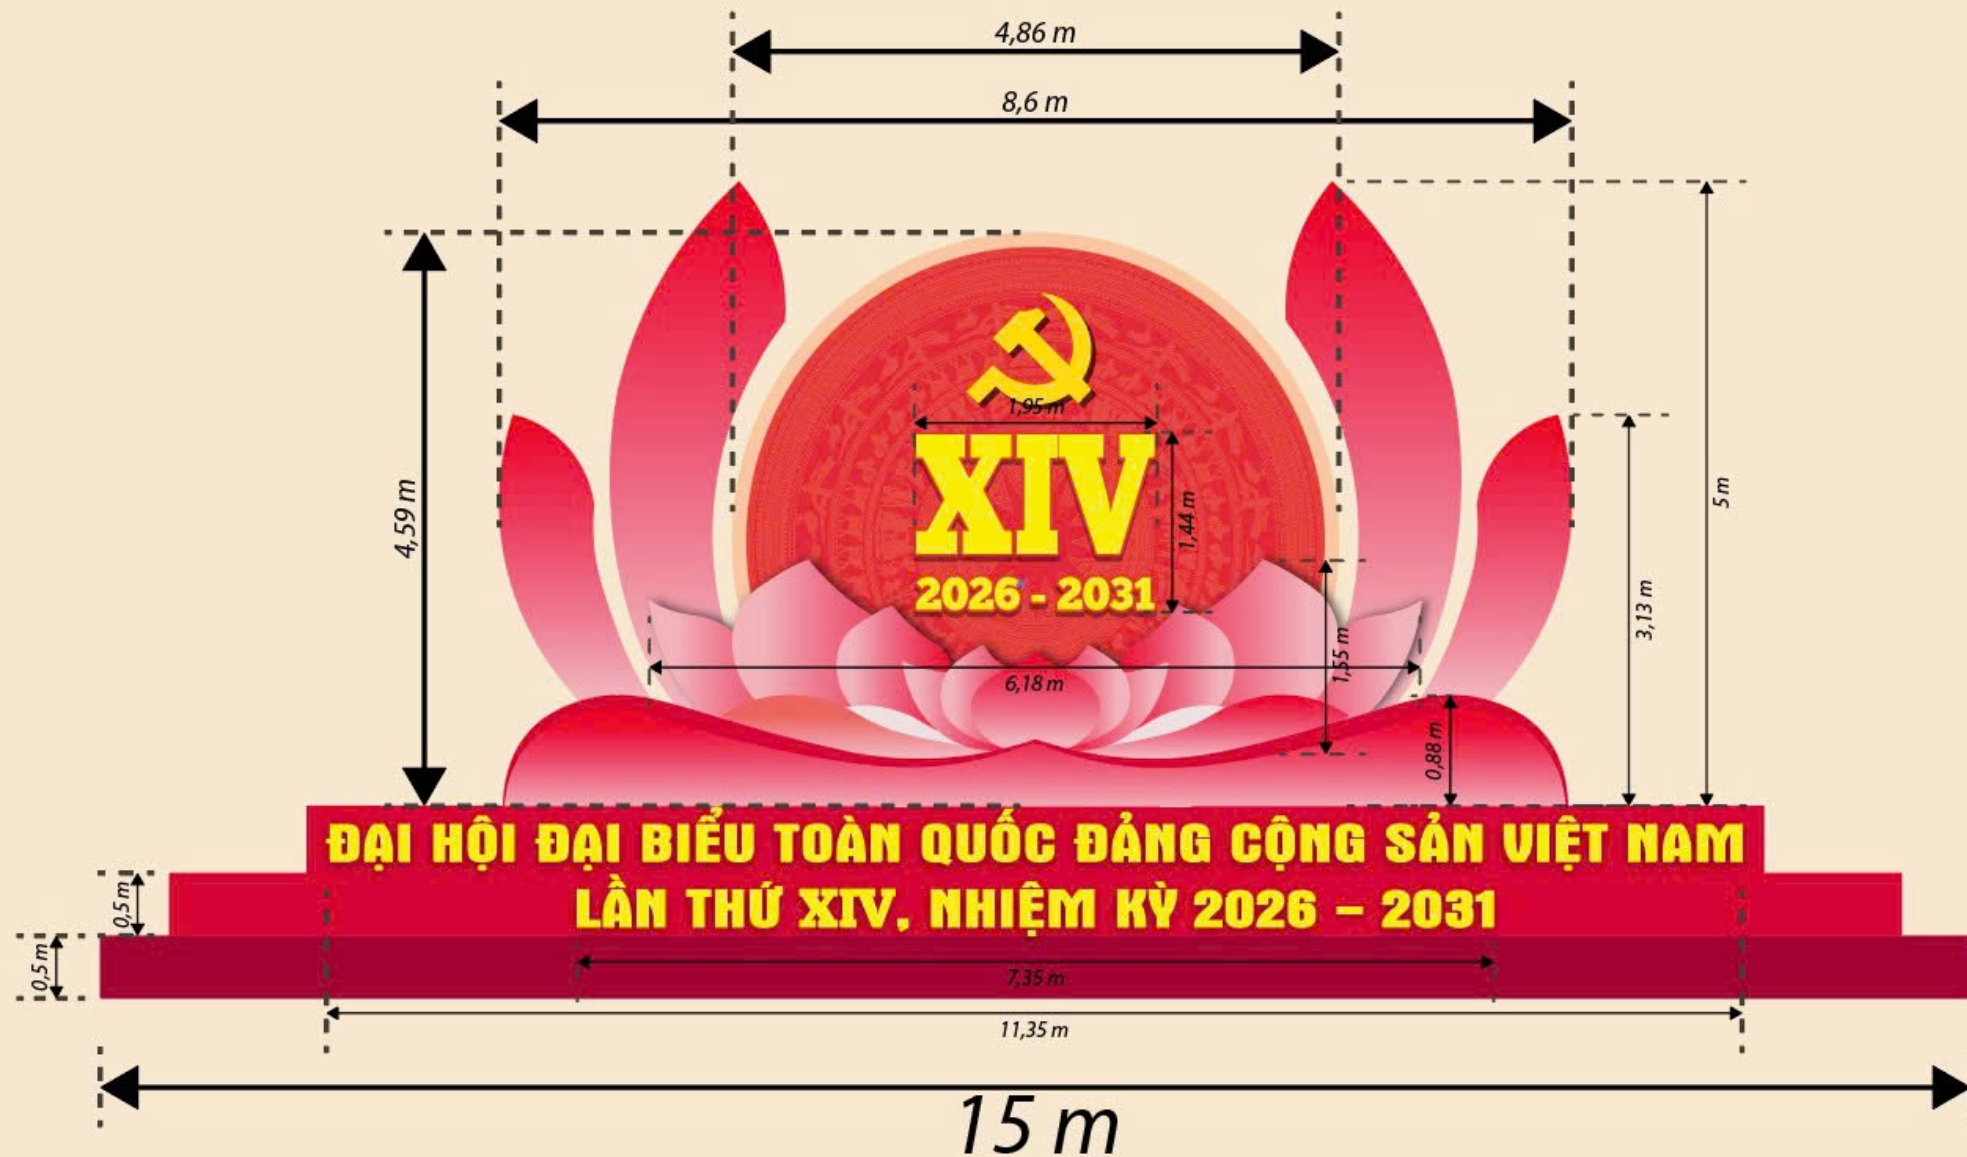

TRUNG TÂM VĂN HÓA - THÔNG
TIN VÀ THỂ THAO PHƯỜNG

Trần Thị Thúy Lan

01. GIÁ CỜ HỒNG KỲ

02. CỤM PANO 3 MẶT

Pano 3 mặt: 2 x 4 m x 3 mặt

Pano 3 mặt: 2 x 4 m x 3 mặt

Pano 3 mặt: 2 x 4 m x 3 mặt

03. PANO TÒA NHÀ QUẢN LÝ THỊ TRƯỜNG

PHƯƠNG HOÀN KIỂM

ĐẠI HỘI ĐẠI BIỂU TOÀN QUỐC
LẦN THỨ XIV

**NƯỚC
CỘNG HOÀ
XÃ HỘI
CHỦ NGHĨA
VIỆT NAM
MUÔN NĂM !**

PHƯƠNG HOÀN KIỂM

ĐẠI HỘI ĐẠI BIỂU TOÀN QUỐC
LẦN THỨ XIV

**CHỦ ĐỘNG, QUẾT LIỆT
ĐỔI MỚI, SẮP KẾP
TỔ CHỨC BỘ MÁY CỦA
HỆ THỐNG CHÍNH TRỊ
TINH, GỌN, MẠNH,
HIỆU NĂNG, HIỆU LỰC,
HIỆU QUẢ !**

PHƯƠNG HOÀN KIỂM

ĐẠI HỘI ĐẠI BIỂU TOÀN QUỐC
LẦN THỨ XIV

**ĐẢNG
CỘNG SẢN
VIỆT NAM
QUANG VINH
MUÔN NĂM !**

PHƯƠNG HOÀN KIỂM

Phướn treo phố: 0,75 x 2,5 m

Phướn treo phổ: 0,75 x 2,5 m

07. PANO VƯỜN HOA HÀNG TRỒNG
KHUNG XƯƠNG SẮT MẠ KẼM BẠT HIFLEX KT 0,75 x 2,5m

08. CỤM BIỂU TƯỢNG LỚN
THẨM CỎ VĨA HÈ HỒ HOÀN KIẾM (ĐỐI DIỆN ĐIỆN LỰC HOÀN KIẾM)

Cụm biểu tượng :

09. CỤM BIỂU TƯỢNG NHỎ
THẨM CỎ VĨA HÈ HỒ HOÀN KIẾM (ĐỐI DIỆN CÔNG AN QUẬN CŨ)

Cụm biểu tượng 4:

10. CỤM BIỂU TƯỢNG NHỎ VƯỜN HOA TÂY SƠN (ĐỐI DIỆN TRƯỞNG TH TRẦN QUỐC TOẢN)