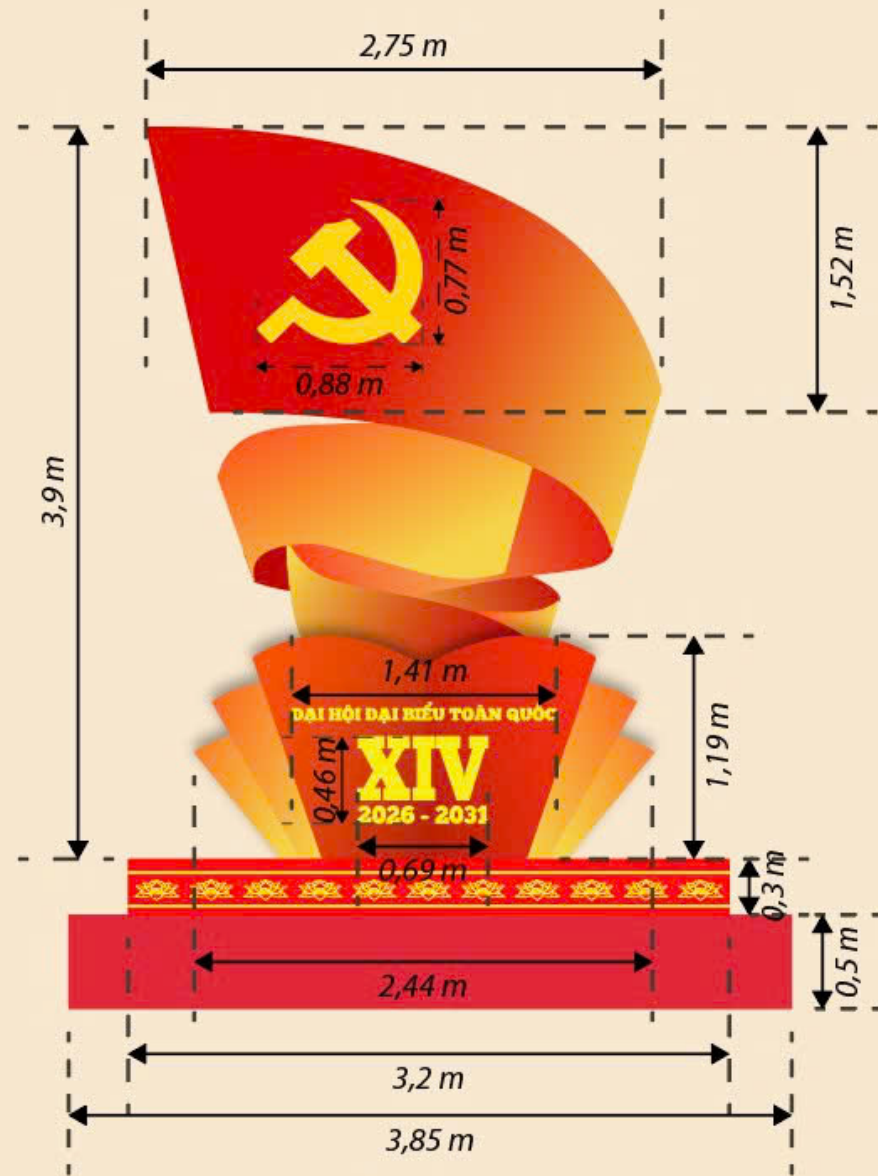

TRUNG TÂM VĂN HÓA - THÔNG
TIN VÀ THỂ THAO PHƯỜNG

Trần Thị Thúy Lan

01. GIÁ CỜ HỒNG KỲ

02. CỤM PANO 3 MẶT

Pano 3 mặt: 2 x 4 m x 3 mặt

Pano 3 mặt: 2 x 4 m x 3 mặt

Pano 3 mặt: 2 x 4 m x 3 mặt

03. PANO TÒA NHÀ QUẢN LÝ THỊ TRƯỜNG

PHƯƠNG HOÀN KIỂM

ĐẠI HỘI ĐẠI BIỂU TOÀN QUỐC
LẦN THỨ XIV

**ĐẢNG
CỘNG SẢN
VIỆT NAM
QUANG VINH
MUÔN NĂM !**

PHƯƠNG HOÀN KIỂM

Phướn treo phố: 0,75 x 2,5 m

Phướn treo phổ: 0,75 x 2,5 m

07. PANO VƯỜN HOA HÀNG TRỒNG
KHUNG XƯƠNG SẮT MẠ KẼM BẠT HIFLEX KT 0,75 x 2,5m

08. CỤM BIỂU TƯỢNG LỚN
THẨM CỎ VĨA HÈ HỒ HOÀN KIẾM (ĐỐI DIỆN ĐIỆN LỰC HOÀN KIẾM)

Cụm biểu tượng :

09. CỤM BIỂU TƯỢNG NHỎ
THẨM CỎ VĨA HÈ HỒ HOÀN KIẾM (ĐỐI DIỆN CÔNG AN QUẬN CŨ)

Cụm biểu tượng 4:

10. CỤM BIỂU TƯỢNG NHỎ VƯỜN HOA TÂY SƠN (ĐỐI DIỆN TRƯỞNG TH TRẦN QUỐC TOẢN)