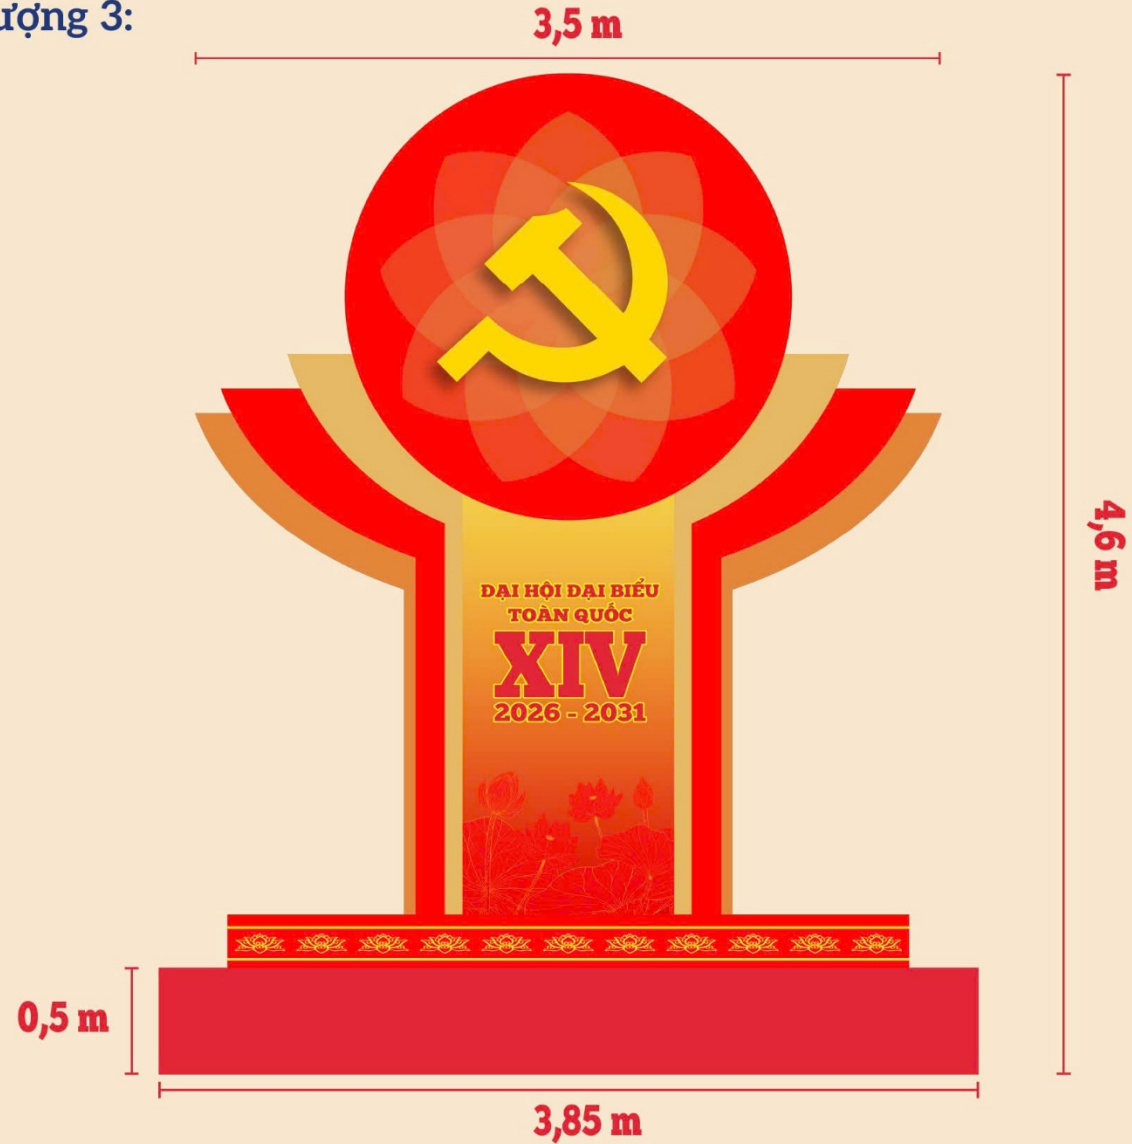

PHƯƠNG HOÀN KIỂM

ĐẠI HỘI ĐẠI BIỂU TOÀN QUỐC
LẦN THỨ XIV

**ĐẢNG
CỘNG SẢN
VIỆT NAM
QUANG VINH
MUÔN NĂM !**

PHƯƠNG HOÀN KIỂM

Phướn treo phố: 0,75 x 2,5 m

Phướn treo phổ: 0,75 x 2,5 m

07. PANO VƯỜN HOA HÀNG TRỒNG
KHUNG XƯƠNG SẮT MẠ KẼM BẠT HIFLEX KT 0,75 x 2,5m

08. CỤM BIỂU TƯỢNG LỚN
THẨM CỎ VĨA HÈ HỒ HOÀN KIẾM (ĐỐI DIỆN ĐIỆN LỰC HOÀN KIẾM)

Cụm biểu tượng :

09. CỤM BIỂU TƯỢNG NHỎ
THẨM CỎ VĨA HÈ HỒ HOÀN KIẾM (ĐỐI DIỆN CÔNG AN QUẬN CŨ)

Cụm biểu tượng 4:

10. CỤM BIỂU TƯỢNG NHỎ VƯỜN HOA TÂY SƠN (ĐỐI DIỆN TRƯỞNG TH TRẦN QUỐC TOẢN)

Cụm biểu tượng 3:

XIN CHÂN THÀNH CẢM ƠN !