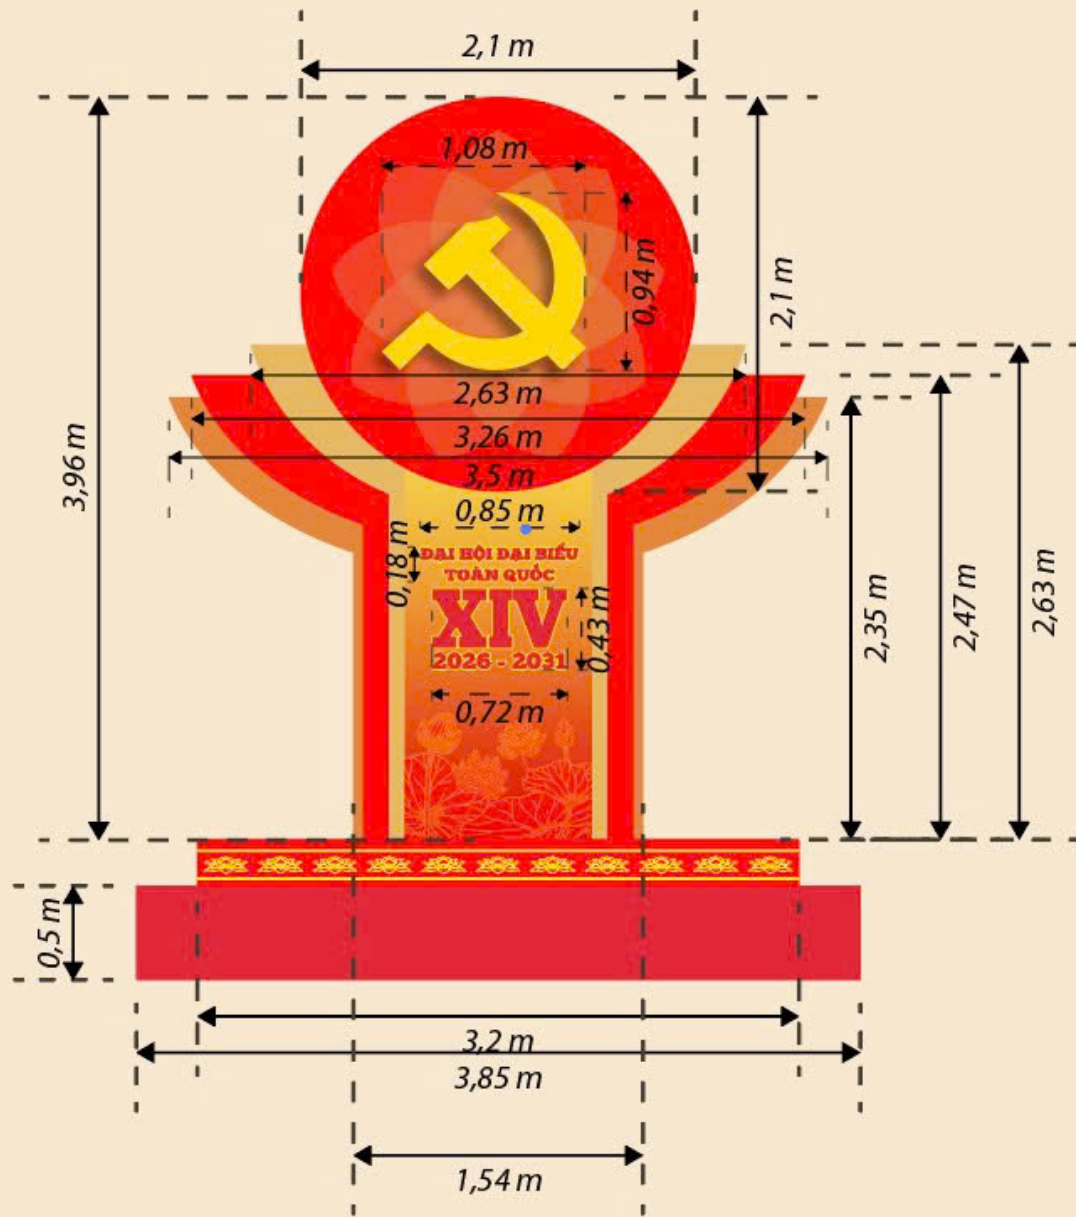

TRUNG TÂM VĂN HÓA - THÔNG
TIN VÀ THỂ THAO PHƯỜNG

Trần Thị Thúy Lan

01. GIÁ CỜ HỒNG KỲ

02. CỤM PANO 3 MẶT

Pano 3 mặt: 2 x 4 m x 3 mặt

Pano 3 mặt: 2 x 4 m x 3 mặt

Pano 3 mặt: 2 x 4 m x 3 mặt

03. PANO TÒA NHÀ QUẢN LÝ THỊ TRƯỜNG

PHƯƠNG HOÀN KIỂM

ĐẠI HỘI ĐẠI BIỂU TOÀN QUỐC
LẦN THỨ XIV

**ĐẢNG
CỘNG SẢN
VIỆT NAM
QUANG VINH
MUÔN NĂM !**

PHƯƠNG HOÀN KIỂM

Phướn treo phố: 0,75 x 2,5 m

Phướn treo phổ: 0,75 x 2,5 m

07. PANO VƯỜN HOA HÀNG TRỒNG
KHUNG XƯƠNG SẮT MẠ KẼM BẠT HIFLEX KT 0,75 x 2,5m

08. CỤM BIỂU TƯỢNG LỚN
THẨM CỎ VĨA HÈ HỒ HOÀN KIẾM (ĐỐI DIỆN ĐIỆN LỰC HOÀN KIẾM)

Cụm biểu tượng :

09. CỤM BIỂU TƯỢNG NHỎ
THẨM CỎ VĨA HÈ HỒ HOÀN KIẾM (ĐỐI DIỆN CÔNG AN QUẬN CŨ)

Cụm biểu tượng 4:

10. CỤM BIỂU TƯỢNG NHỎ VƯỜN HOA TÂY SƠN (ĐỐI DIỆN TRƯỞNG TH TRẦN QUỐC TOẢN)

Cụm biểu tượng 3:

XIN CHÂN THÀNH CẢM ƠN !