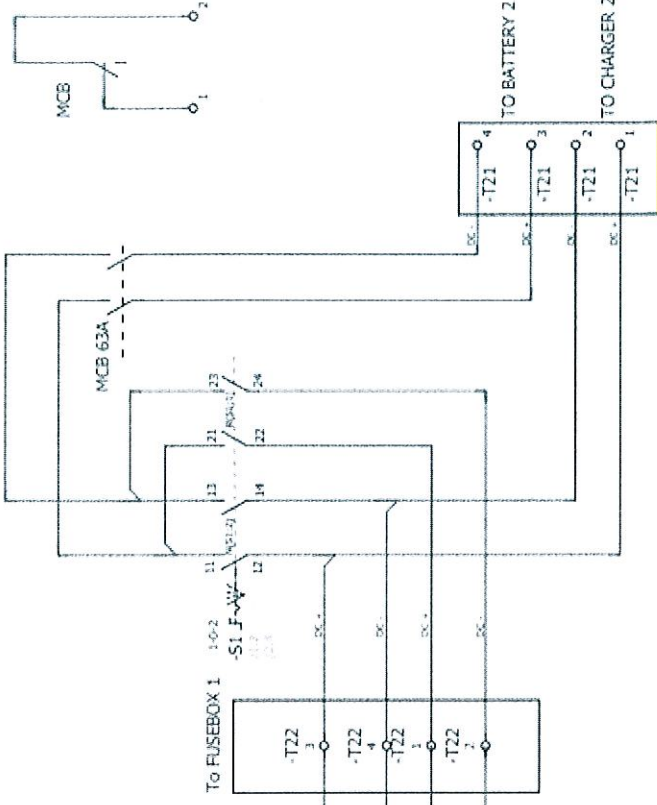

Yêu cầu kỹ thuật:
 - Vật liệu: Tole 2mm
 - Sơn tĩnh điện màu RAL 7032 nhân trong nhà.

**TỔNG CÔNG TY
 ĐIỆN LỰC MIỀN NAM
 CÔNG TY ĐIỆN LỰC ĐỒNG THÁP**

CÔNG TRÌNH: SỬA CHỮA LỚN LƯỚI ĐIỆN 2026

BẢN VẼ ĐẦU NỐI TỦ BOX

Phó Giám đốc	Lê Hữu Đức	Ngày/T/N	SCL: 2026	BV 1
P. Kỹ Thuật	Nguyễn Hải Phong		0	Tờ 1
Vẽ, thiết kế	Nguyễn Minh Luân	10 / 12 / 2025		

TỦ FUSE BOX 1

TỦ FUSE BOX 2

TỔNG CÔNG TY
ĐIỆN LỰC MIỀN NAM
CÔNG TY ĐIỆN LỰC ĐỒNG THÁP

CÔNG TRÌNH: SỬA CHỮA LỚN LƯỚI ĐIỆN 2026

Phó Giám đốc

Lê Hữu Đức

P. Kỹ Thuật

Nguyễn Hải Phong

Vẽ, thiết kế

Nguyễn Minh Luân

Ngày/T/N

SCL: 2026

BV 1

10/10/2025

0

Tờ 1

BẢN VẼ ĐẦU NỘI TỦ BOX