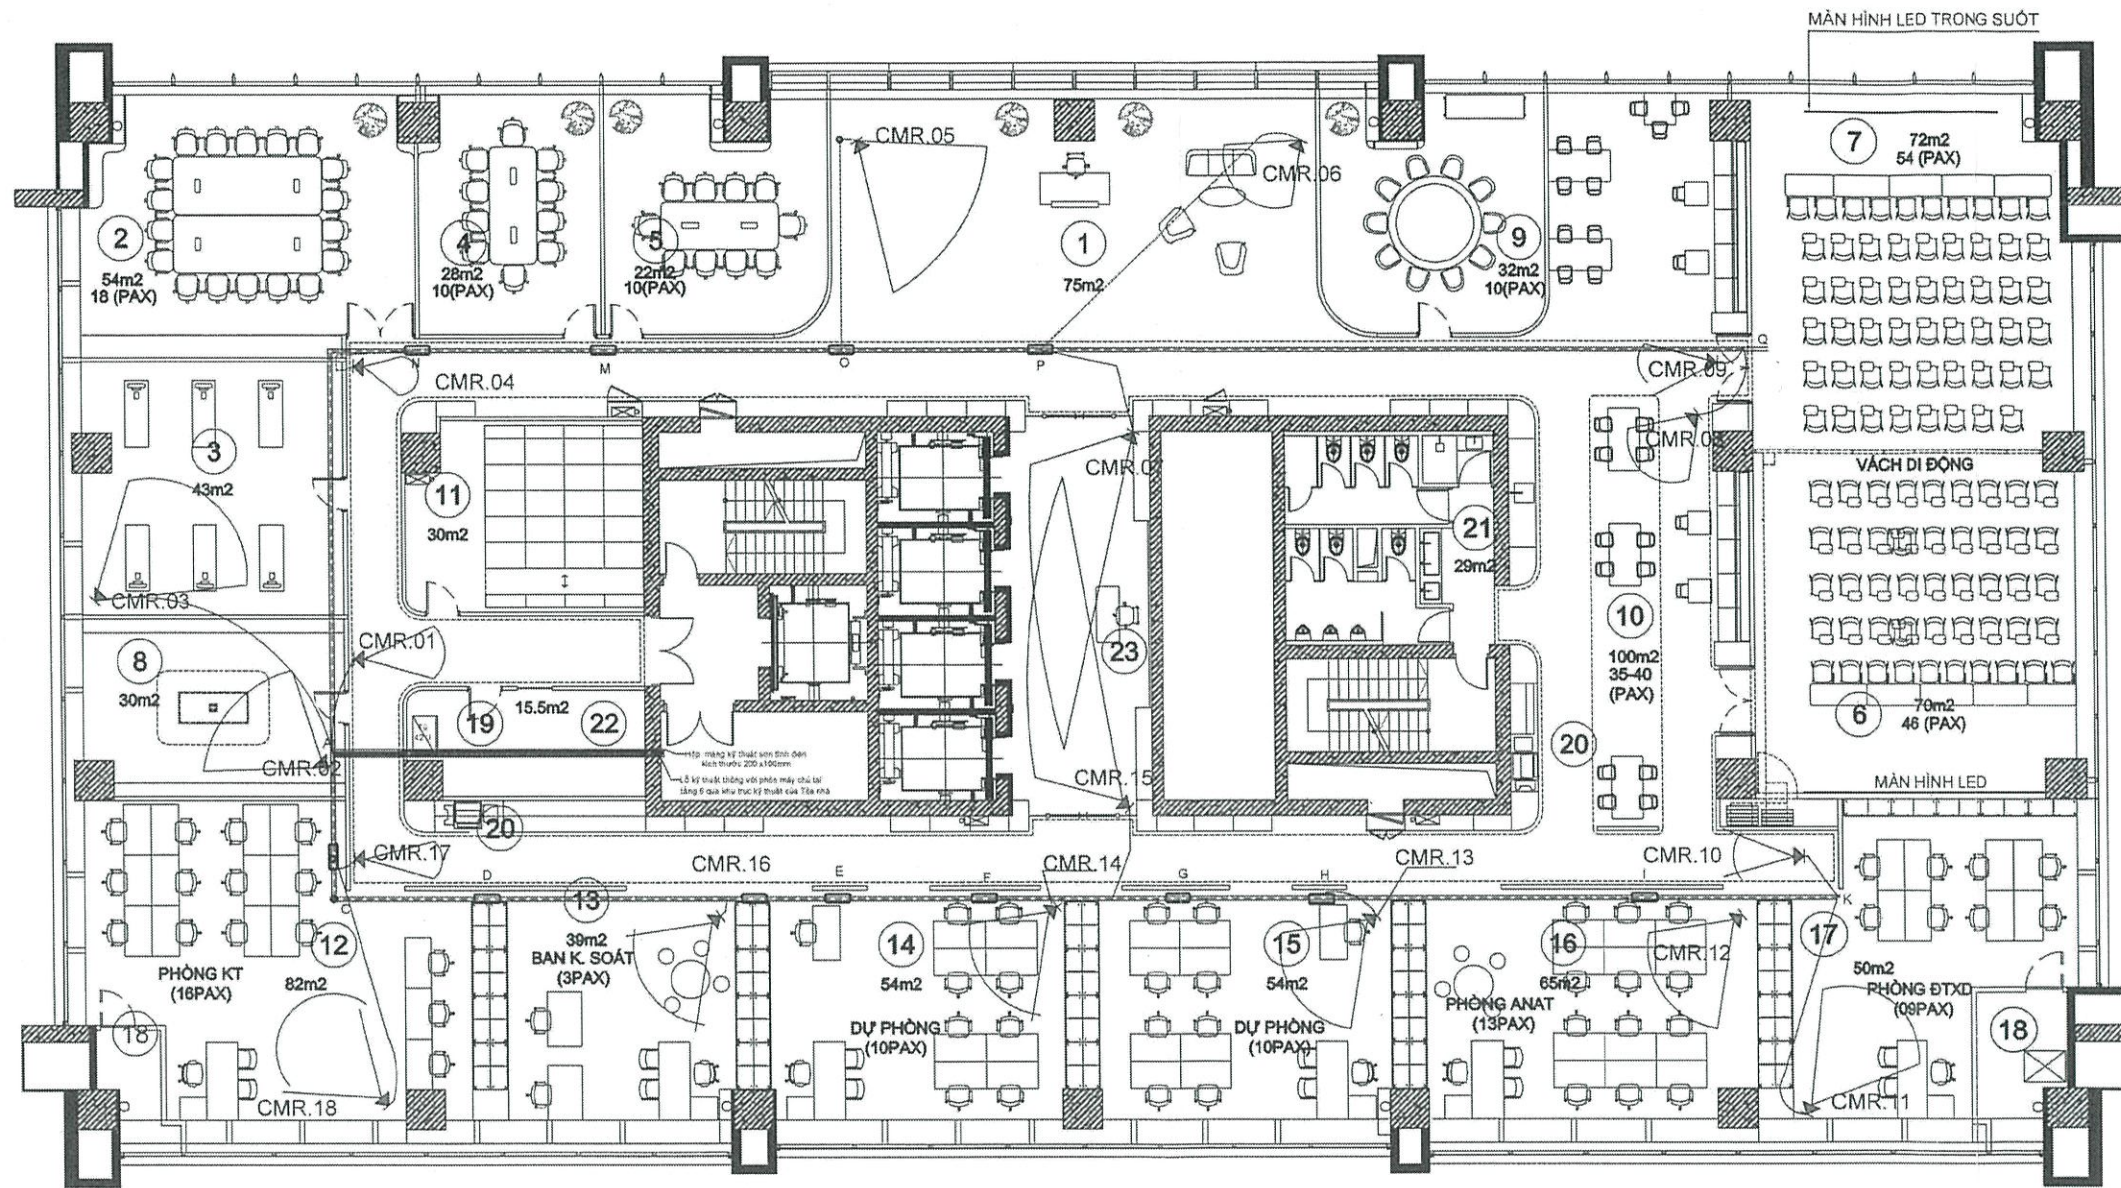

MẶT BẰNG BỐ TRÍ VỊ TRÍ NÚT MẠNG CHO CAMERA

CHÚ THÍCH:

1 KHU VỰC LÊ TẤN, SÁNH ĐỜI	5 PHÒNG HỌP NHỎ 8 NGƯỜI	9 KHU VỰC PHÒNG ĂN	13 BAN KIỂM SOÁT	17 PHÒNG ĐTXD	21 PHÒNG VỆ SINH
2 PHÒNG HỌP LỚN 18 NGƯỜI	6 PHÒNG TRAINING 46 NGƯỜI	10 KHU VỰC PANTRY	14 PHÒNG LV DỰ PHÒNG	18 HỘP KỸ THUẬT	22 PHÒNG NGHỈ LÁI XE
3 PHÒNG YOGA	7 PHÒNG TRAINING 54 NGƯỜI	11 PHÒNG LƯU TRỮ TÀI LIỆU	15 PHÒNG LV DỰ PHÒNG	19 PHÒNG KHO CNTT	23 KHU VỰC BẢO VỆ
4 PHÒNG HỌP NHỎ 10 NGƯỜI	8 PHÒNG TRUYỀN THÔNG	12 PHÒNG KT	16 PHÒNG ANAT	20 KHU VỰC IN ĂN	

CHÚ THÍCH:	KÝ HIỆU DÂY CÁP QUANG VÀ CÁP THOẠI 50 ĐÔI TỪ TẦNG 6 CẤP LÊN	KÝ HIỆU CHỈ CÓ DÂY CÁP MẠNG CAT6 ĐI TRONG ỐNG NHỰA RUỘT GÀ ĐI TRÊN TRẦN THẠCH CAO
KÝ HIỆU Ở CẢM ĐỐI: MẠNG VÀ ĐIỆN THOẠI	KÝ HIỆU MĂNG CÁP SƠN TÍNH ĐIỆN 100mm x 200mm BẢO HỘ DÂY CÁP ĐI NGẦM DƯỚI SÀN	KÝ HIỆU DÂY CÁP MẠNG CAT6 ĐI TRONG ỐNG NHỰA RUỘT GÀ ĐI TRÊN TRẦN THẠCH CAO
KÝ HIỆU Ở CẢM ĐƠN: MẠNG	KÝ HIỆU MĂNG CÁP SƠN TÍNH ĐIỆN 30x50mm BẢO HỘ DÂY CÁP ĐI NGẦM DƯỚI SÀN	KÝ HIỆU VỊ TRÍ LẮP WIFI
KÝ HIỆU Ở CẢM ĐƠN: ĐIỆN THOẠI	KÝ HIỆU MĂNG CÁP SƠN TÍNH ĐIỆN 80x100mm BẢO HỘ DÂY CÁP ĐI TRÊN TRẦN THẠCH CAO	KÝ HIỆU VỊ TRÍ LẮP MÁY CHẠM CÔNG TÍCH HỢP MỞ CỬA RA VÀO VĂN PHÒNG
KÝ HIỆU Ở CẢM ĐỐI 02 NÚT MẠNG	KÝ HIỆU CÁC VỊ TRÍ CÓ DÂY CÁP ĐƯỢC CHIA NHÁNH	KÝ HIỆU VỊ TRÍ LẮP DÂY CÁP TỪ MĂNG CÁP SƠN TÍNH ĐIỆN ĐI XUỐNG VÁCH TƯỜNG GIẾ VÀ ĐI XUỐNG ẦM SÀN
KÝ HIỆU DÂY CÁP MẠNG VÀ ĐIỆN THOẠI ĐI NGẦM DƯỚI SÀN NHÀ		

CÔNG TY CỔ PHẦN KỸ THUẬT ĐIỆN CÔNG NGHIỆP HÀ NỘI

THẨM TRA

Theo văn bản số 21.1202.S.1.BCTT.HIECO

Ngày... 24... tháng... 7... năm... 2025

Chủ trì bộ môn ký tên:

HIỆU DÍNH

LÀN	NGÀY	THIẾT KẾ	DUYỆT

CHỦ ĐẦU TƯ:

PETROLIMEX
CÔNG TY CỔ PHẦN NHIÊN LIỆU BAY
CÔNG TY CỔ PHẦN NHIÊN LIỆU BAY
PETROLIMEX

TỔNG GIÁM ĐỐC
Trần Thanh Long

TÊN CÔNG TRÌNH:

THUÊ MỞ RỘNG VĂN PHÒNG CÔNG TY CỔ PHẦN NHIÊN LIỆU BAY PETROLIMEX TẠI TẦNG 7 TÒA NHÀ MIPEC

ĐỊA CHỈ: TẦNG 7 TÒA NHÀ MIPEC, 229 TÂY SƠN, P. KIM LIÊN, TP. HÀ NỘI

HẠNG MỤC:

LẮP ĐẶT HỆ THỐNG MẠNG LAN, THOẠI, TỔNG ĐÀI, HỆ THỐNG CAMERA

ĐƠN VỊ THIẾT KẾ:

PHÒNG CNTT - CÔNG TY CỔ PHẦN NHIÊN LIỆU BAY PETROLIMEX

ĐỊA CHỈ: TẦNG 6 TÒA NHÀ MIPEC 229 TÂY SƠN, P. KIM LIÊN, TP. HÀ NỘI

KIỂM SOÁT

TRẦN MINH THẮNG

KIỂM TRA

VŨ TRẦN QUANG

THIẾT KẾ

LÊ VĂN HÙNG

TÊN BẢN VẼ:

SƠ ĐỒ HỆ THỐNG ĐI DÂY VÀ VỊ TRÍ LẮP ĐẶT CAMERA AN NINH

NGÀY HOÀN THÀNH

NGÀY... THÁNG... NĂM 20

LÀN XUẤT BẢN

LÀN...

TỶ LỆ

A3-1

BẢN VẼ SỐ:

BV-SỐ