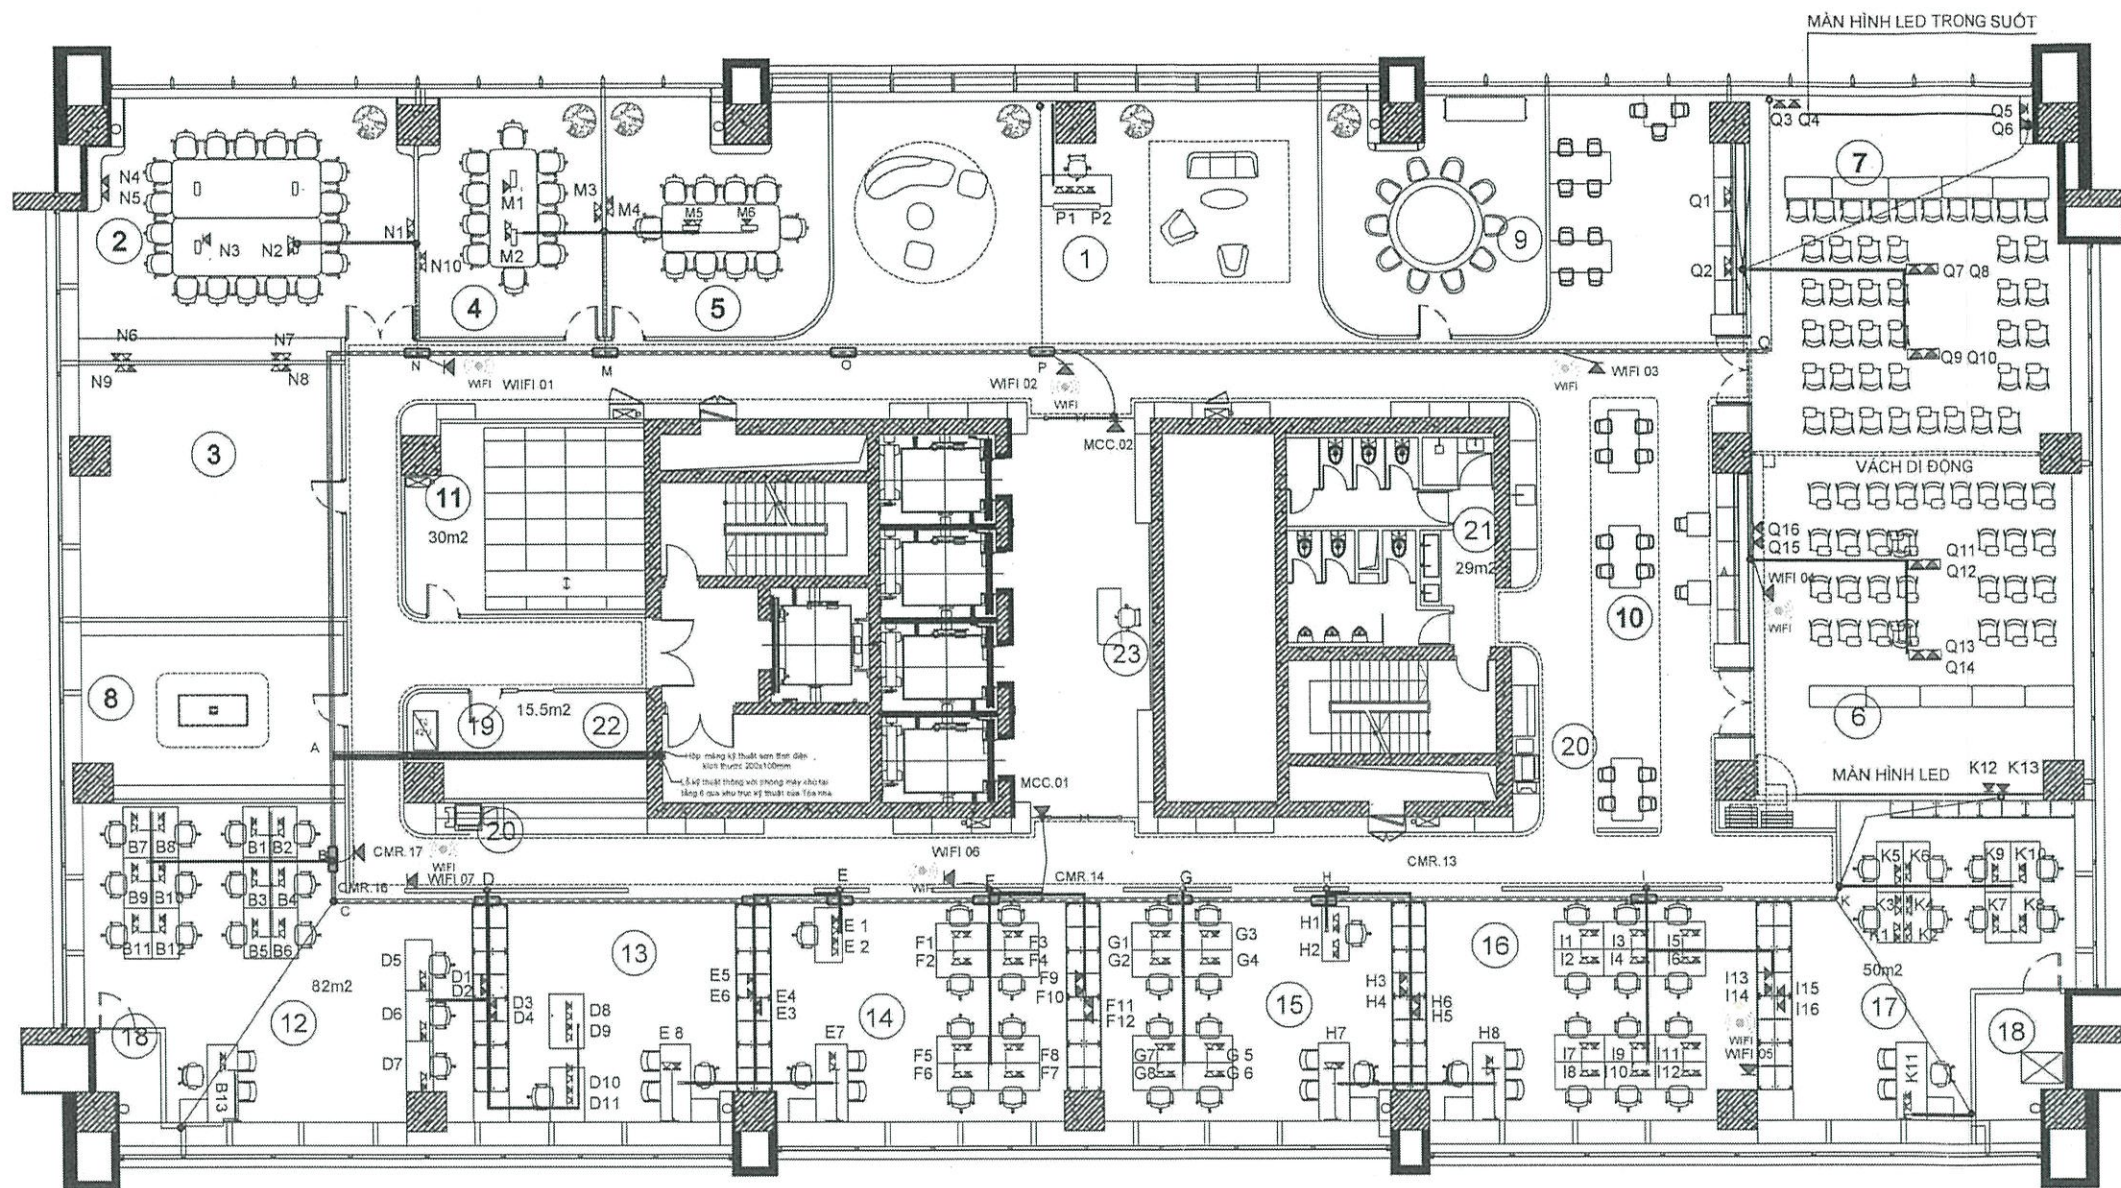

CHÚ THÍCH:

- | | | | | | |
|----------------------------|---------------------------|--------------------------|---------------------|------------------|---------------------|
| ① KHU VỰC LÊ TÂN, SÁNH ĐỢI | ⑤ PHÒNG HỌP NHỎ 8 NGƯỜI | ⑨ KHU VỰC PHÒNG ĂN | ⑬ BAN KIỂM SOÁT | ⑰ PHÒNG ĐTXD | ⑳ PHÒNG VỆ SINH |
| ② PHÒNG HỌP LỚN 18 NGƯỜI | ⑥ PHÒNG TRAINING 46 NGƯỜI | ⑩ KHU VỰC PANTRY | ⑭ PHÒNG LV DU PHÒNG | ⑱ HỘP KỸ THUẬT | ㉑ PHÒNG NGHỈ LÁI XE |
| ③ PHÒNG YOGA | ⑦ PHÒNG TRAINING 54 NGƯỜI | ⑪ PHÒNG LƯU TRỮ TÀI LIỆU | ⑮ PHÒNG LV DU PHÒNG | ㉒ PHÒNG KHO CNTT | ㉓ KHU VỰC BẢO VỆ |
| ④ PHÒNG HỌP NHỎ 10 NGƯỜI | ⑧ PHÒNG TRUYỀN THÔNG | ⑫ PHÒNG KT | ⑯ PHÒNG ANAT | ㉔ KHU VỰC IN ẮN | |