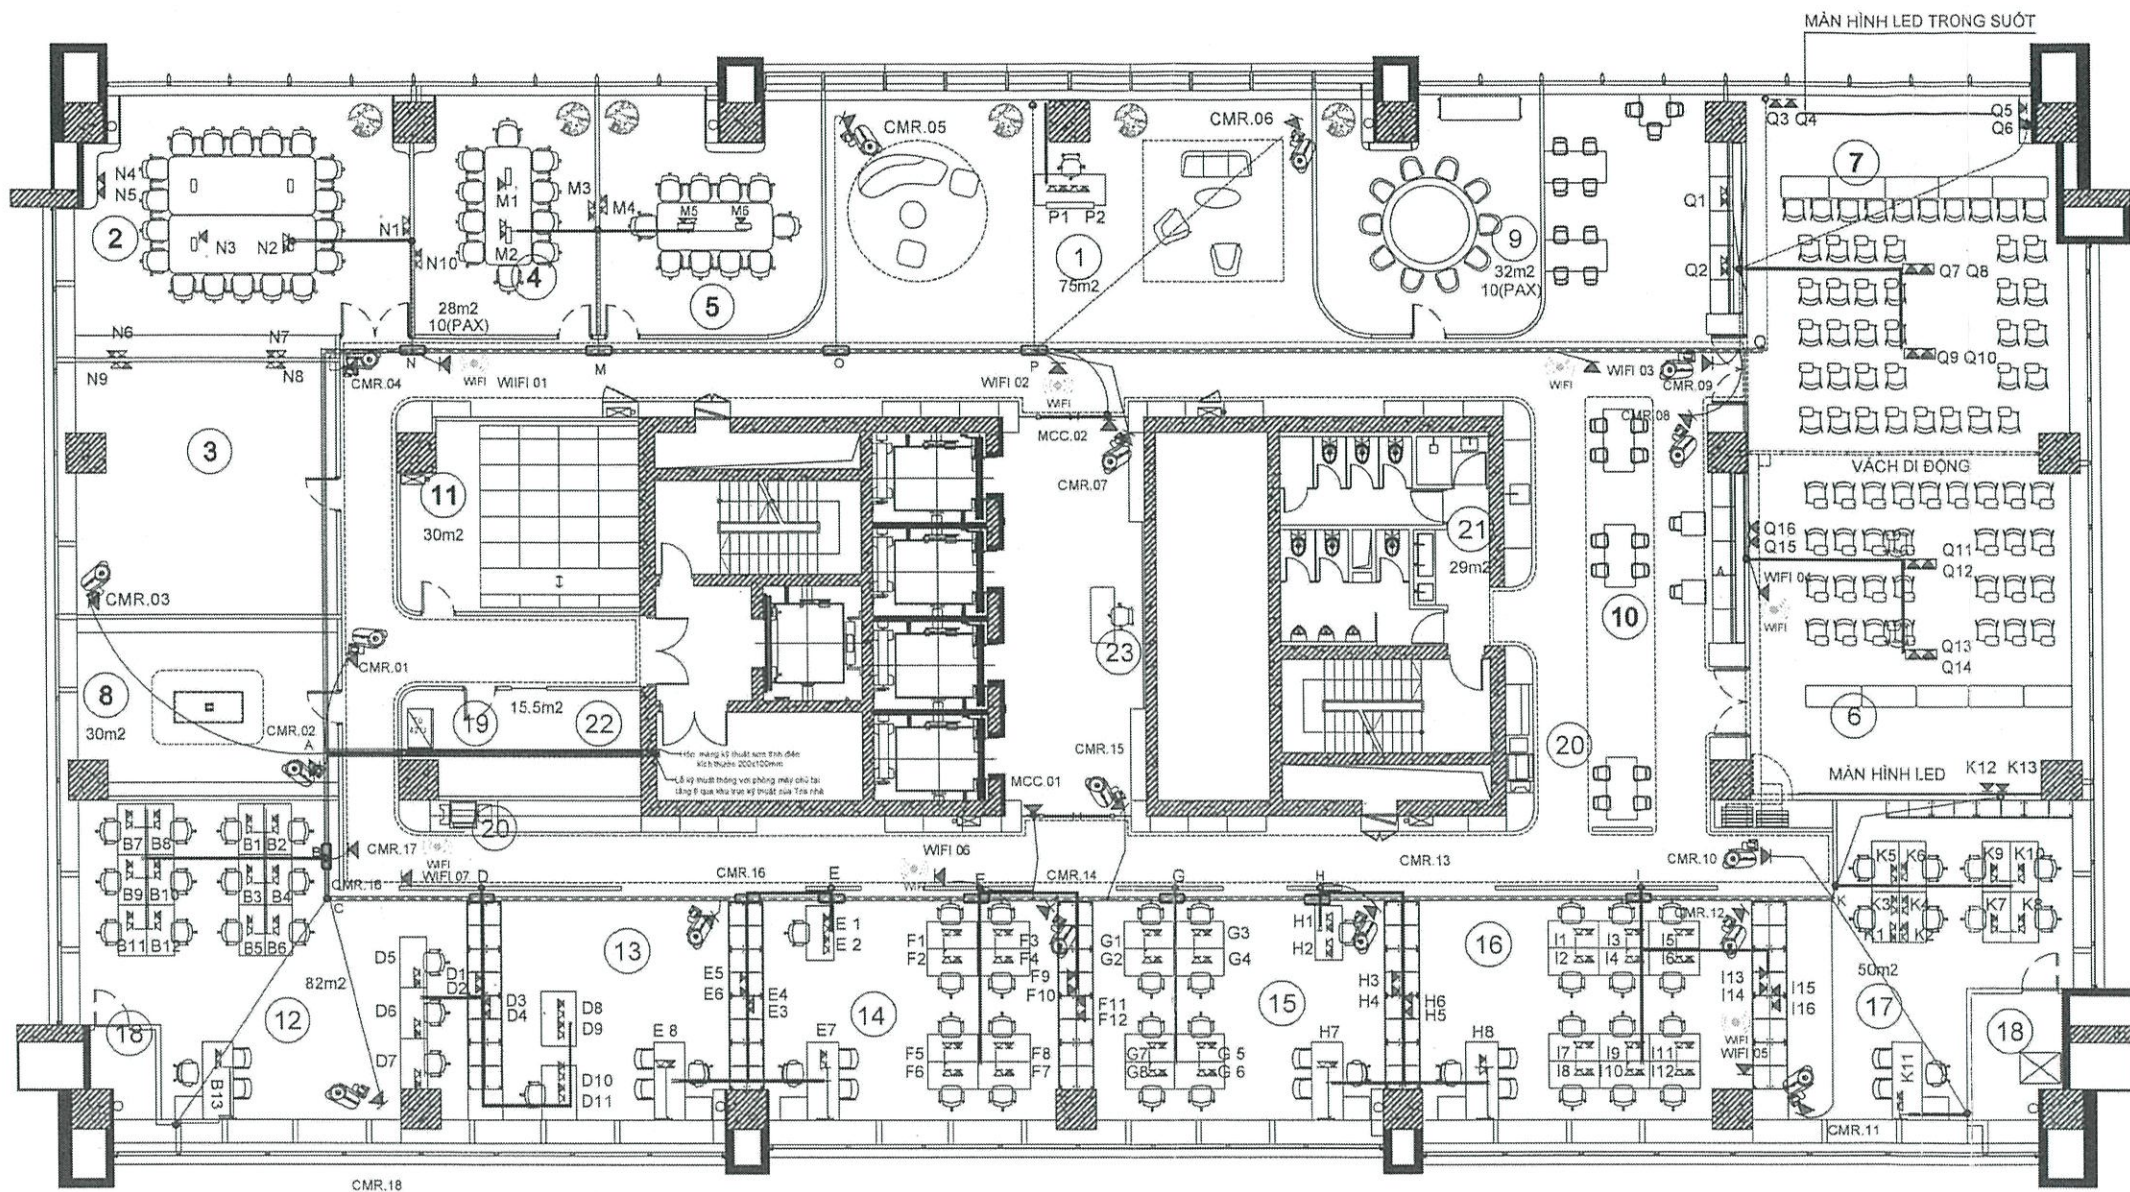

MẶT BẰNG BỐ TRÍ MẠNG, THOẠI, CAMERA AN NINH

- CHỮ THÍCH:**
- 1 KHU VỰC LÊ TẤN, SÁNH ĐÔI
 - 5 PHÒNG HỌP NHỎ 8 NGƯỜI
 - 9 KHU VỰC PHÒNG ĂN
 - 13 BAN KIỂM SOÁT
 - 17 PHÒNG ĐTXD
 - 21 PHÒNG VỆ SINH
 - 2 PHÒNG HỌP LỚN 18 NGƯỜI
 - 6 PHÒNG TRAINING 46 NGƯỜI
 - 10 KHU VỰC PANTRY
 - 14 PHÒNG LV DƯ PHÒNG
 - 18 HỘP KỸ THUẬT
 - 22 PHÒNG NGHỈ LÁI XE
 - 3 PHÒNG YOGA
 - 7 PHÒNG TRAINING 54 NGƯỜI
 - 11 PHÒNG LƯU TRỮ TÀI LIỆU
 - 15 PHÒNG LV DƯ PHÒNG
 - 19 PHÒNG KHO CNTT
 - 23 KHU VỰC BẢO VỆ
 - 4 PHÒNG HỌP NHỎ 10 NGƯỜI
 - 8 PHÒNG TRUYỀN THÔNG
 - 12 PHÒNG KT
 - 16 PHÒNG ANAT
 - 20 KHU VỰC IN ẮN

CHỮ THÍCH:		KÝ HIỆU DÂY CẤP QUANG VÀ CẤP THOẠI 50 ĐÔI TỪ TẦNG 6 CẤP LÊN	KÝ HIỆU CHỈ CÓ DÂY CẤP MẠNG CAT6 ĐI TRONG ỐNG NHỰA RƯỢT GÁI ĐI TRÊN TRẦN THẠCH CAO
	KÝ HIỆU Ở CẢM ĐÔI: MẠNG VÀ ĐIỆN THOẠI		KÝ HIỆU MẢNG CẤP SƠN TÍNH ĐIỆN 100mm x 200mm BẢO HỘ DÂY CẤP ĐI NGẦM DƯỚI SÀN
	KÝ HIỆU Ở CẢM ĐƠN: MẠNG		KÝ HIỆU MẢNG CẤP SƠN TÍNH ĐIỆN 30x50mm BẢO HỘ DÂY CẤP ĐI NGẦM DƯỚI SÀN
	KÝ HIỆU Ở CẢM ĐƠN: ĐIỆN THOẠI		KÝ HIỆU MẢNG CẤP SƠN TÍNH ĐIỆN 60x100mm BẢO HỘ DÂY CẤP ĐI TRÊN TRẦN THẠCH CAO
	KÝ HIỆU Ở CẢM ĐÔI 02 NÚT MẠNG		KÝ HIỆU CÁC VỊ TRÍ CÓ DÂY CẤP ĐƯỢC CHIA NHÁNH
	KÝ HIỆU DÂY CẤP MẠNG VÀ ĐIỆN THOẠI ĐI NGẦM DƯỚI SÀN NHÀ		KÝ HIỆU VỊ TRÍ DÂY CẤP TỪ MẢNG CẤP SƠN TÍNH ĐIỆN ĐI XUỐNG VÁCH TƯỜNG GIÁ VÀ ĐI XUỐNG ẦM SÀN