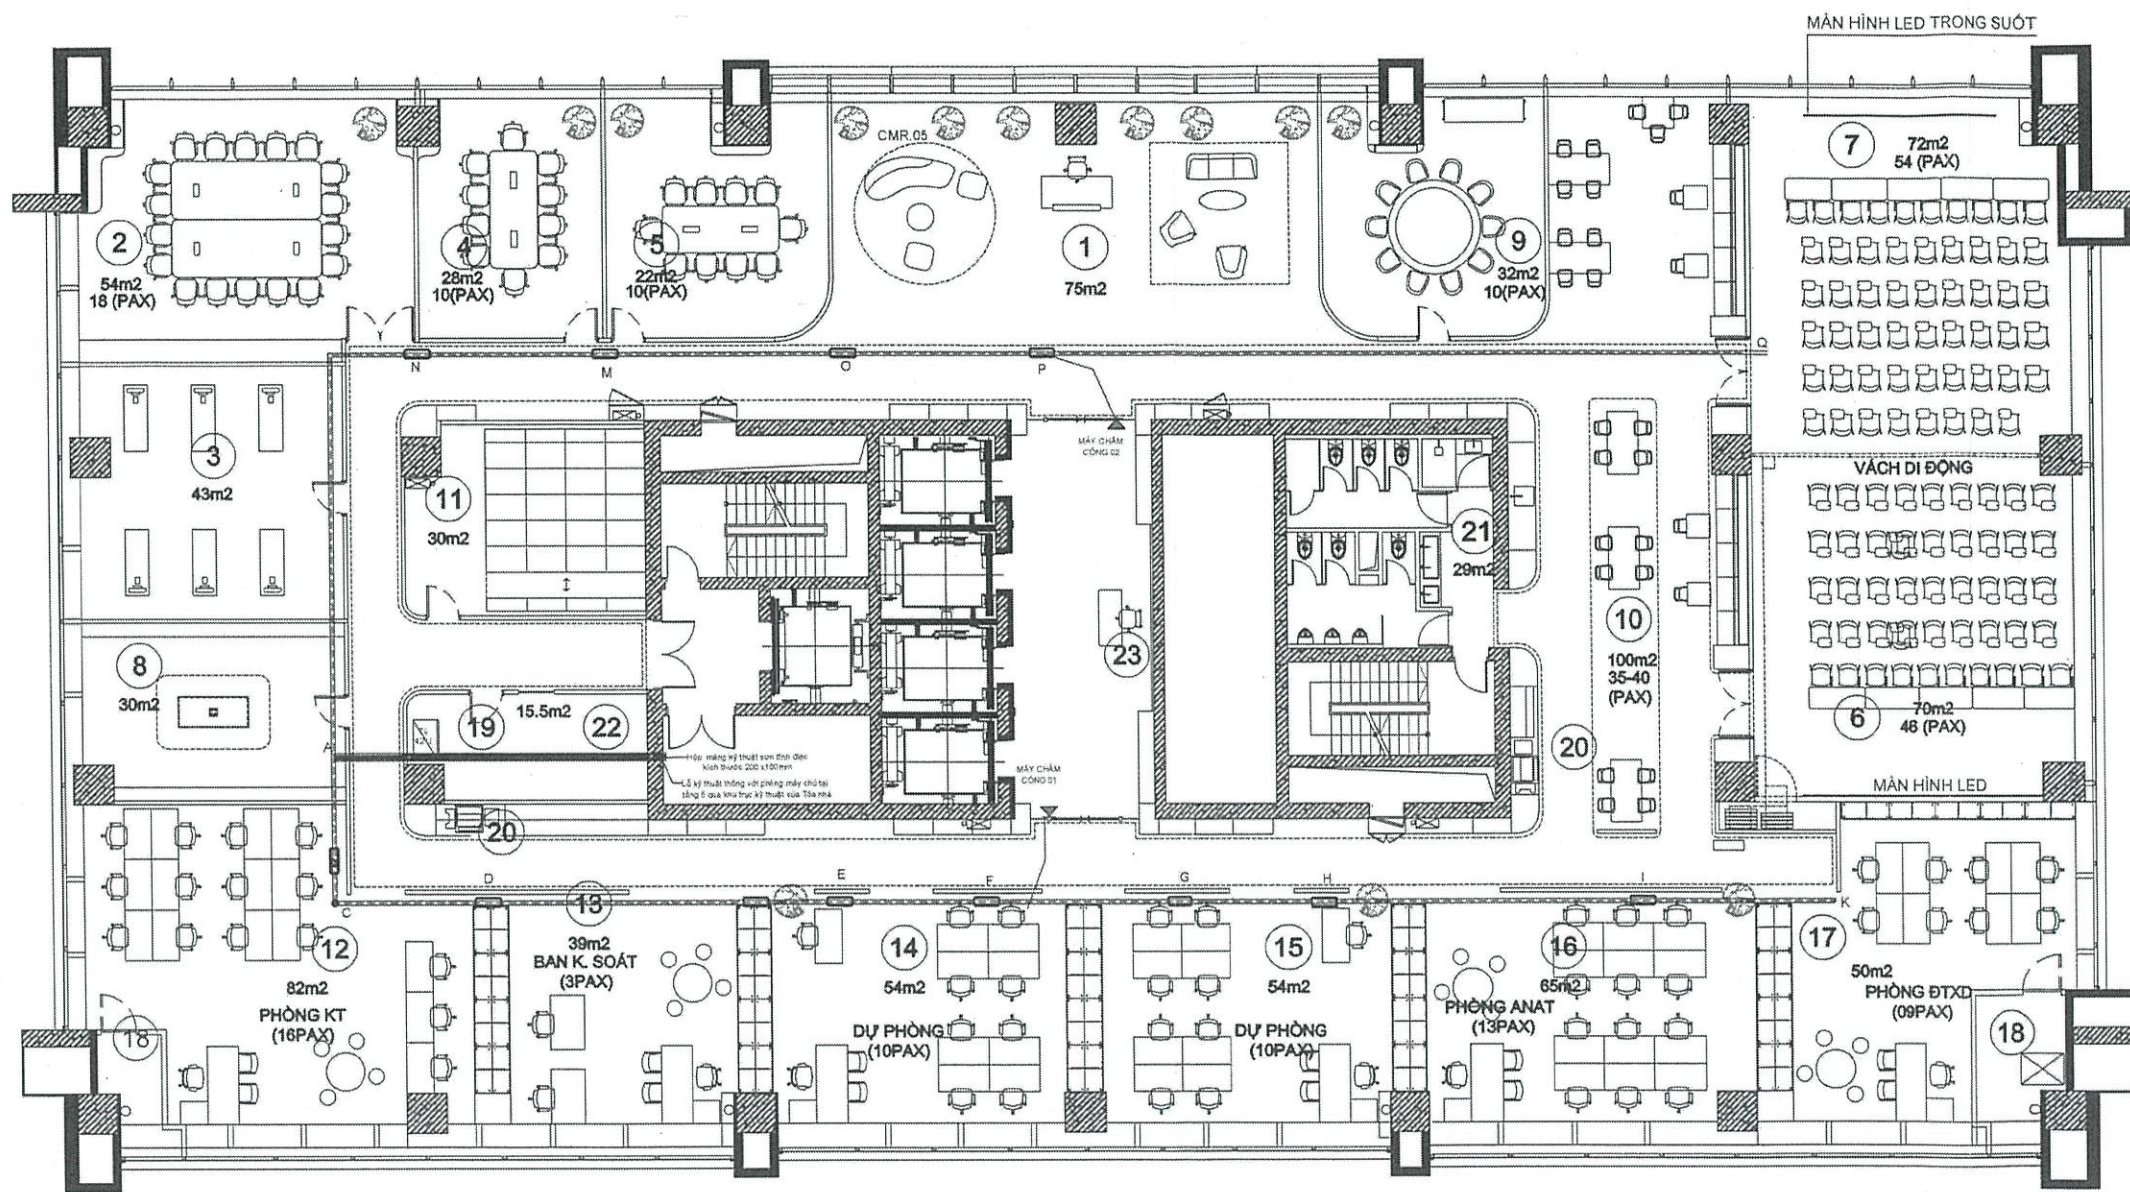

BV-SỐ

MẶT BẰNG BỐ TRÍ MÁY CHẠM CÔNG VÀ TÍCH HỢP MỜ CỬA RA VÀO

- CHÚ THÍCH:**
- 1 KHU VỰC LỄ TÂN, SÁNH ĐỢI
 - 2 PHÒNG HỌP LỚN 18 NGƯỜI
 - 3 PHÒNG YOGA
 - 4 PHÒNG HỌP NHỎ 10 NGƯỜI
 - 5 PHÒNG HỌP NHỎ 8 NGƯỜI
 - 6 PHÒNG TRAINING 46 NGƯỜI
 - 7 PHÒNG TRAINING 54 NGƯỜI
 - 8 PHÒNG TRUYỀN THÔNG
 - 9 KHU VỰC PHÒNG ĂN
 - 10 KHU VỰC PANTRY
 - 11 PHÒNG LƯU TRỮ TÀI LIỆU
 - 12 PHÒNG KT
 - 13 BAN KIỂM SOÁT
 - 14 PHÒNG LV DỰ PHÒNG
 - 15 PHÒNG LV DỰ PHÒNG
 - 16 PHÒNG ANAT
 - 17 PHÒNG ĐTXD
 - 18 HỘP KỸ THUẬT
 - 19 PHÒNG KHO CNTT
 - 20 KHU VỰC IN ẮN
 - 21 PHÒNG VỆ SINH
 - 22 PHÒNG NGHỈ LÁI XE
 - 23 KHU VỰC BẢO VỆ