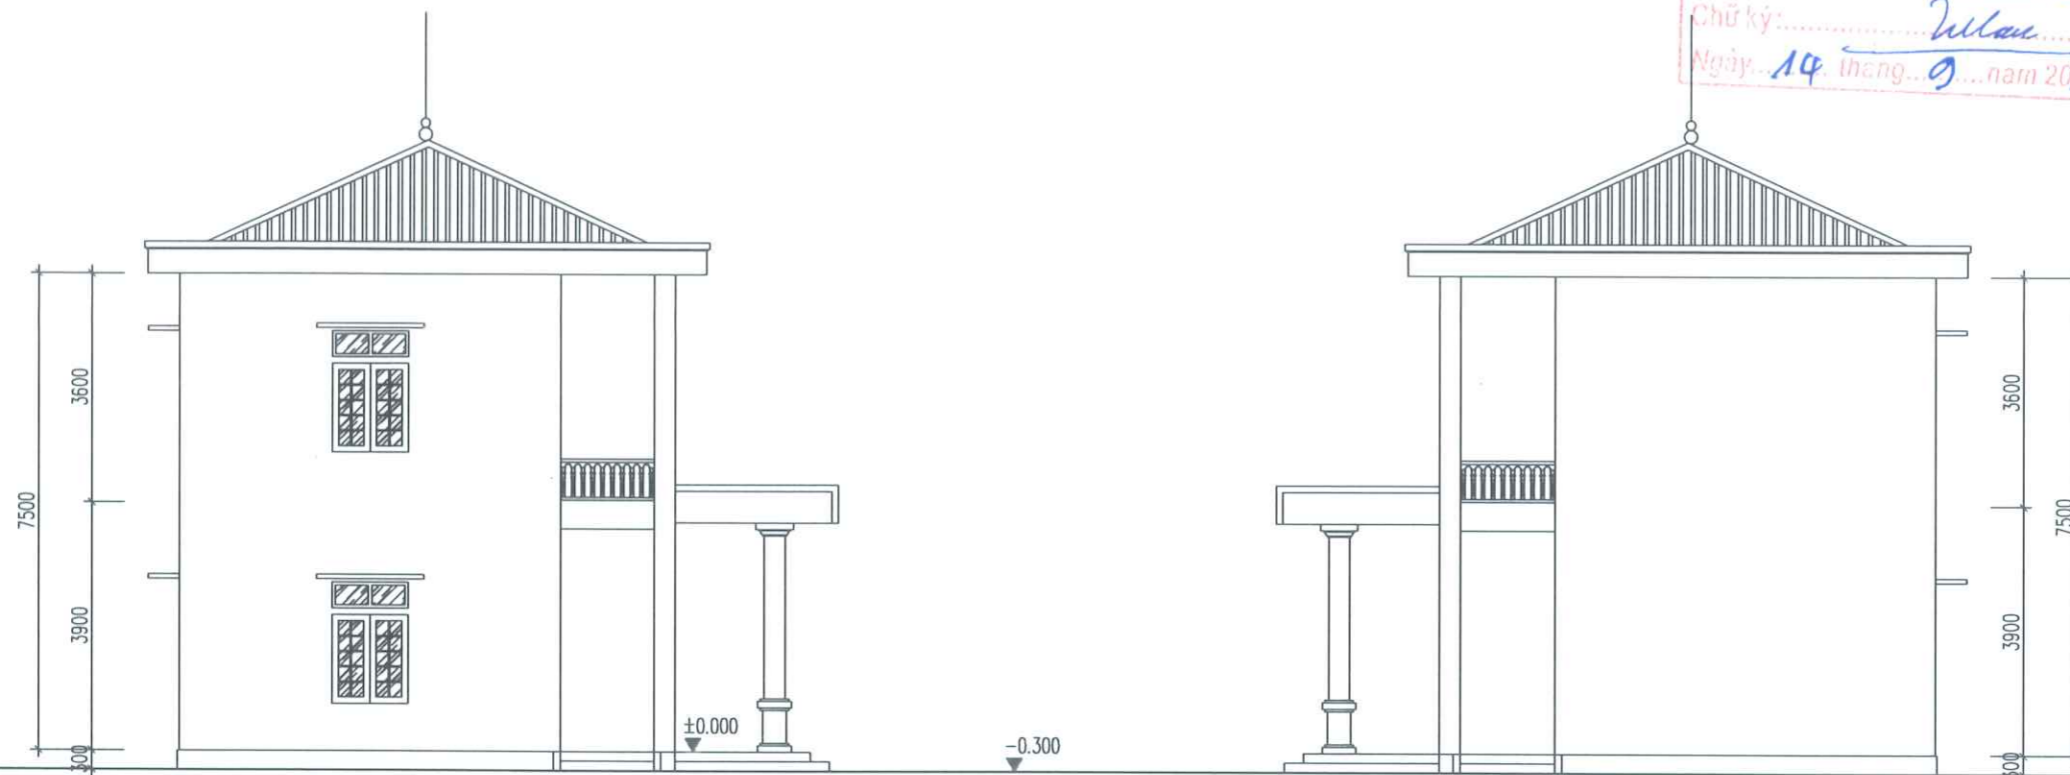

MẶT BÊN HIỆN TRẠNG TRỤC A - C VÀ C - A T1/100

NGÀY :	SỬA ĐỔI
TÊN CÔNG TRÌNH:	
SỬA CHỮA, THAY THẾ CỬA KÍNH NHÀ ĐẾU HẠNH, THƯ VIỆN TRƯỜNG THPT TRUNG NGHĨA	
ĐỊA ĐIỂM XÂY DỰNG :	
XÃ TỤ VŨ - TỈNH PHÚ THỌ	
CHỦ ĐẦU TƯ :	
TRƯỜNG TRUNG HỌC PHỔ THÔNG TRUNG NGHĨA	
ĐỊA CHỈ:	
XÃ TỤ VŨ - TỈNH PHÚ THỌ	
ĐƠN VỊ TƯ VẤN THIẾT KẾ - DESIGN COMPANY	
CÔNG TY TNHH XÂY DỰNG TÂN PHÚ HƯNG	
Địa chỉ: Khu 10, Phường Nông Trang, tỉnh Phú Thọ Tel: 0913.258.186	
GIÁM ĐỐC - DIRECTOR	
<i>[Signature]</i> NGUYỄN QUANG HƯNG	
CHỦ TRƯ THIẾT KẾ - PRIMARY ARCHITECT	
<i>[Signature]</i> KS. ĐÀO NGỌC HƯNG	
THIẾT KẾ - DESIGNER :	
<i>[Signature]</i> KS. ĐÀO NGỌC HƯNG	
QUẢN LÝ KỸ THUẬT - QUALITY CONTROL :	
<i>[Signature]</i> KS. NGUYỄN NGỌC ĐỨC	
TÊN BẢN VẼ - DRAWING TITLE	
MẶT BÊN HIỆN TRẠNG NHÀ THƯ VIỆN	
TỶ LỆ - SCALE	BẢN VẼ SỐ - DRAWING N.O
1/100	HT-03
NGÀY GIAO - ISSUE DATE	LẦN XUẤT BẢN: 01
...../...../2025