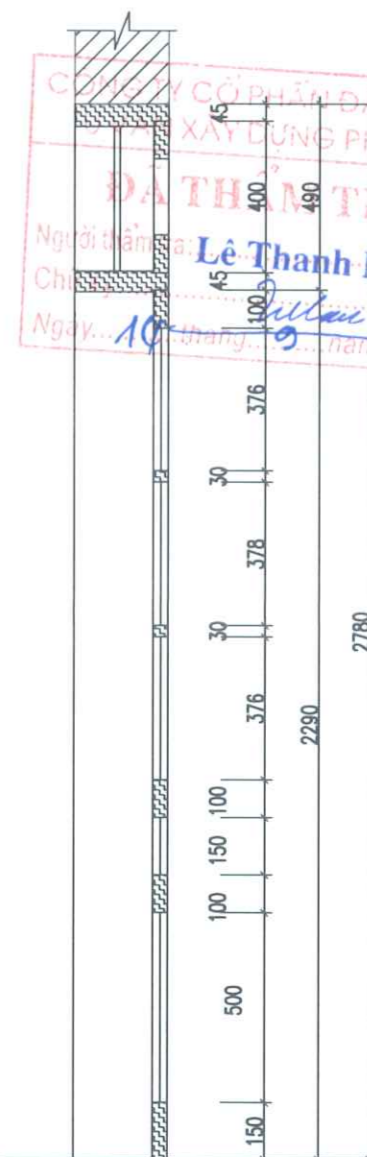

CÔNG TY CỔ PHẦN ĐẦU TƯ VÀ
XÂY DỰNG PHÚ THỌ
ĐÀ THỊ TRẠ
Người thẩm tra: **Lê Thanh Mẫn**
Chức vụ: *Chức vụ*
Ngày: **10** tháng **9** năm **2025**