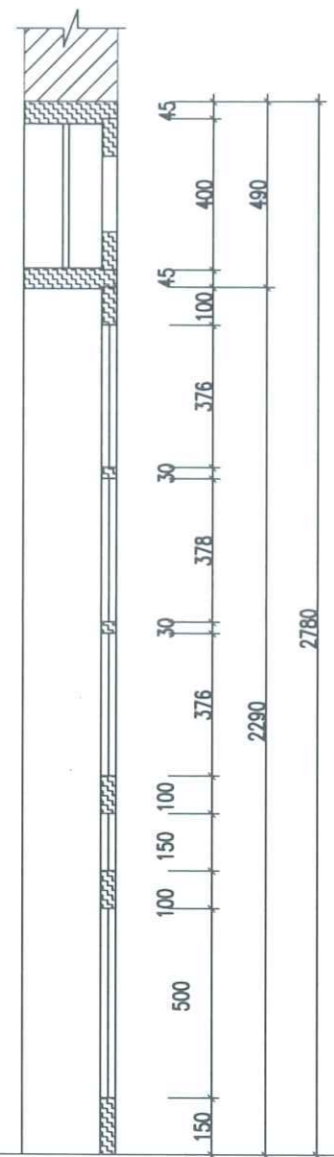

CÔNG TY CỔ PHẦN ĐẦU TƯ VÀ
XÂY DỰNG PHÚ THỌ
ĐÀ THỊ TRẠ
Người thẩm tra: **Lê Thanh Mẫn**
Chức vụ: *Chức vụ*
Ngày: **10** tháng **9** năm **2025**