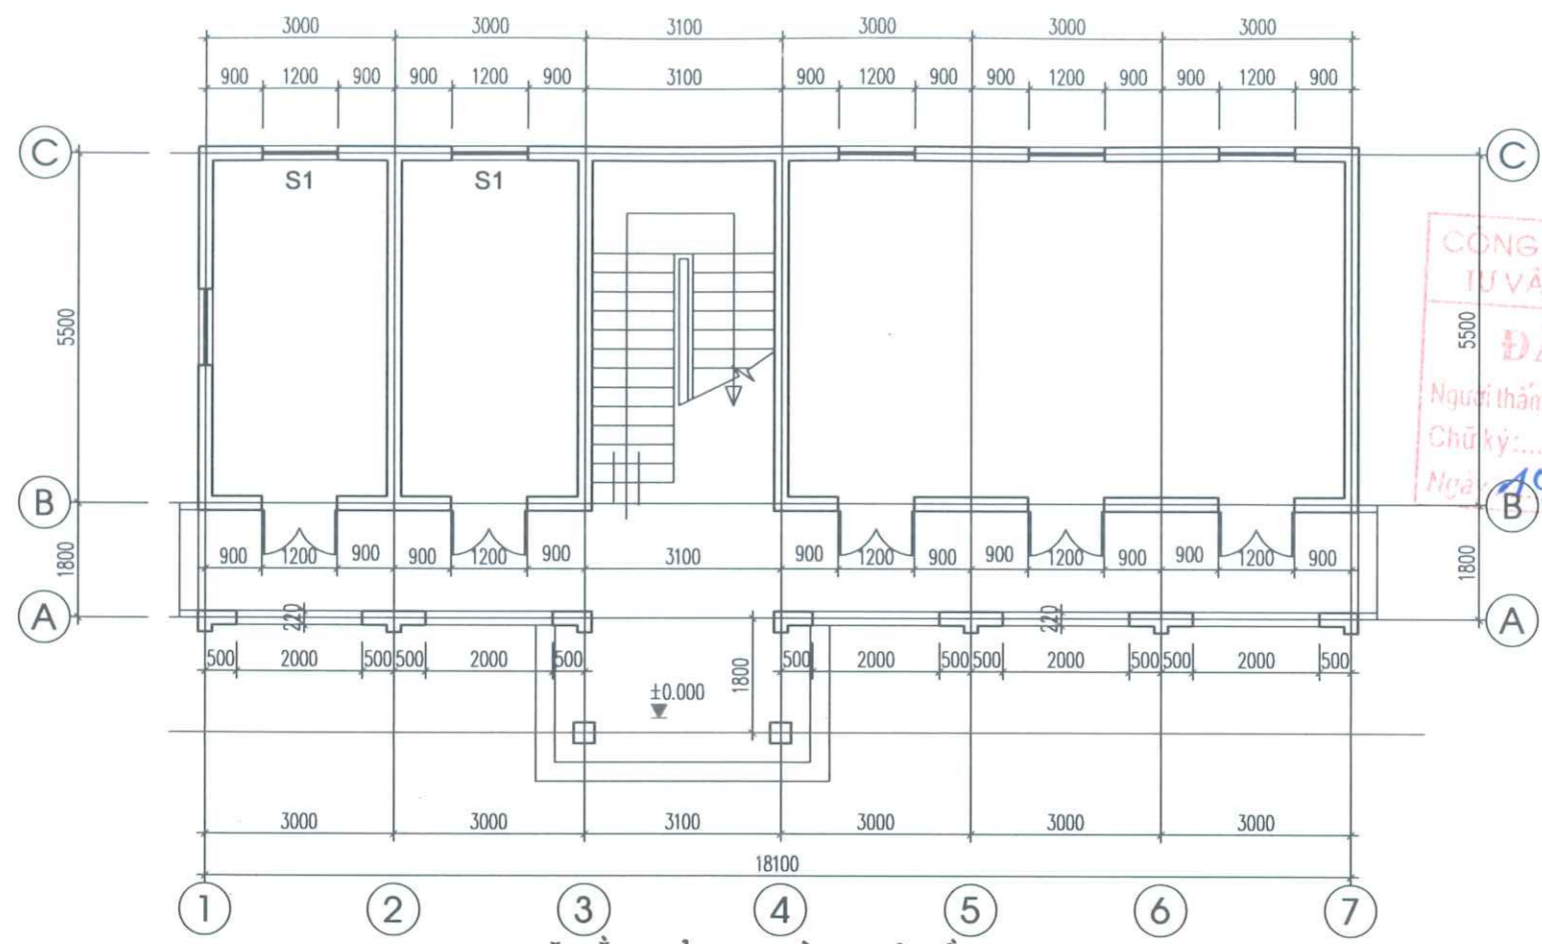

PHẦN CẢI TẠO NHÀ THƯ VIỆN

PHẦN THÁO DỖ:

- THÁO DỖ 02 BỘ CỬA SỔ + Ô THOÁNG TẦNG 1

PHẦN CẢI TẠO:

- LÀM MỚI 02 BỘ CỬA SỔ TẦNG 1 SỔ BẰNG NHÔM HỆ VIỆT PHÁP
- KÍNH SỬ DỤNG LÀ KÍNH DÀY 6.38 LY
- SƠN LẠI MÁ CỬA VỊ TRÍ 02 BỘ CỬA SỔ LÀM MỚI