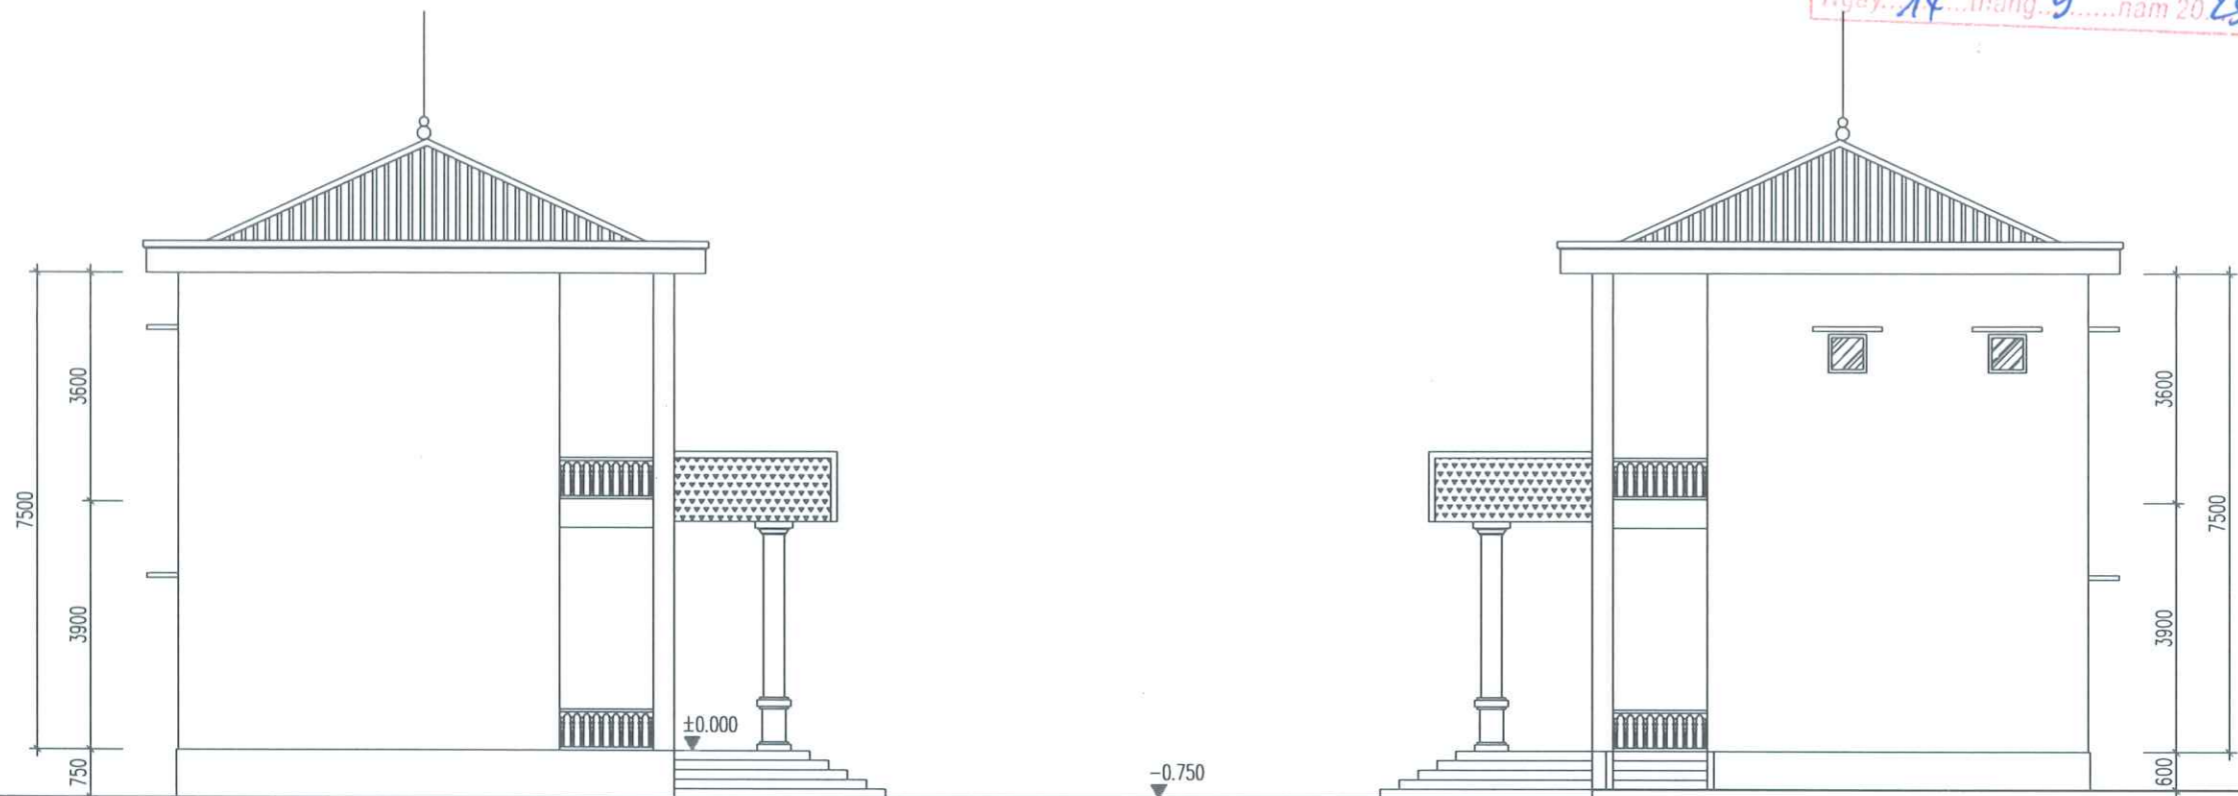

MẶT BÊN CÁI TẠO TRỤC A - C VÀ C - A TL1/100

NGÀY: SỬA ĐỔI

TÊN CÔNG TRÌNH:

SỬA CHỮA, THAY THẾ CỬA KÍNH NHÀ ĐẾU HÀNH, TRƯỜNG
TRƯỜNG THPT TRUNG NGHĨA

ĐỊA ĐIỂM XÂY DỰNG:
XÃ TỤ VŨ - TỈNH PHÚ THỌ

CHỦ ĐẦU TƯ:

TRƯỜNG TRUNG HỌC PHỔ THÔNG TRUNG NGHĨA

ĐỊA CHỈ:
XÃ TỤ VŨ - TỈNH PHÚ THỌ

ĐƠN VỊ TƯ VẤN THIẾT KẾ - DESIGN COMPANY

CÔNG TY TNHH XÂY DỰNG TÂN PHÚ HÙNG

Địa chỉ: Khu 10, Phường Nông Trang, tỉnh Phú Thọ
Tel: 0913.258.186

GIÁM ĐỐC - DIRECTOR

CÔNG TY
TNHH
XÂY DỰNG
TÂN PHÚ HÙNG
TP. VIỆT TRÌ

NGUYỄN QUANG HÙNG

CHỦ TRÌ THIẾT KẾ - PRIMARY ARCHITECT

Đào
KS. ĐÀO NGỌC HÙNG

THIẾT KẾ - DESIGNER:

Đào
KS. ĐÀO NGỌC HÙNG

QUẢN LÝ KỸ THUẬT - QUALITY CONTROL:

Đức
KS. NGUYỄN NGỌC ĐỨC

TÊN BẢN VẼ - DRAWING TITLE

MẶT BÊN CÁI TẠO NHÀ ĐẾU HÀNH

TỶ LỆ - SCALE

1/100

BẢN VẼ SỐ - DRAWING N.O

CT-03

NGÀY GIAO - ISSUE DATE

.... / 2025

LẦN XUẤT BẢN: 01