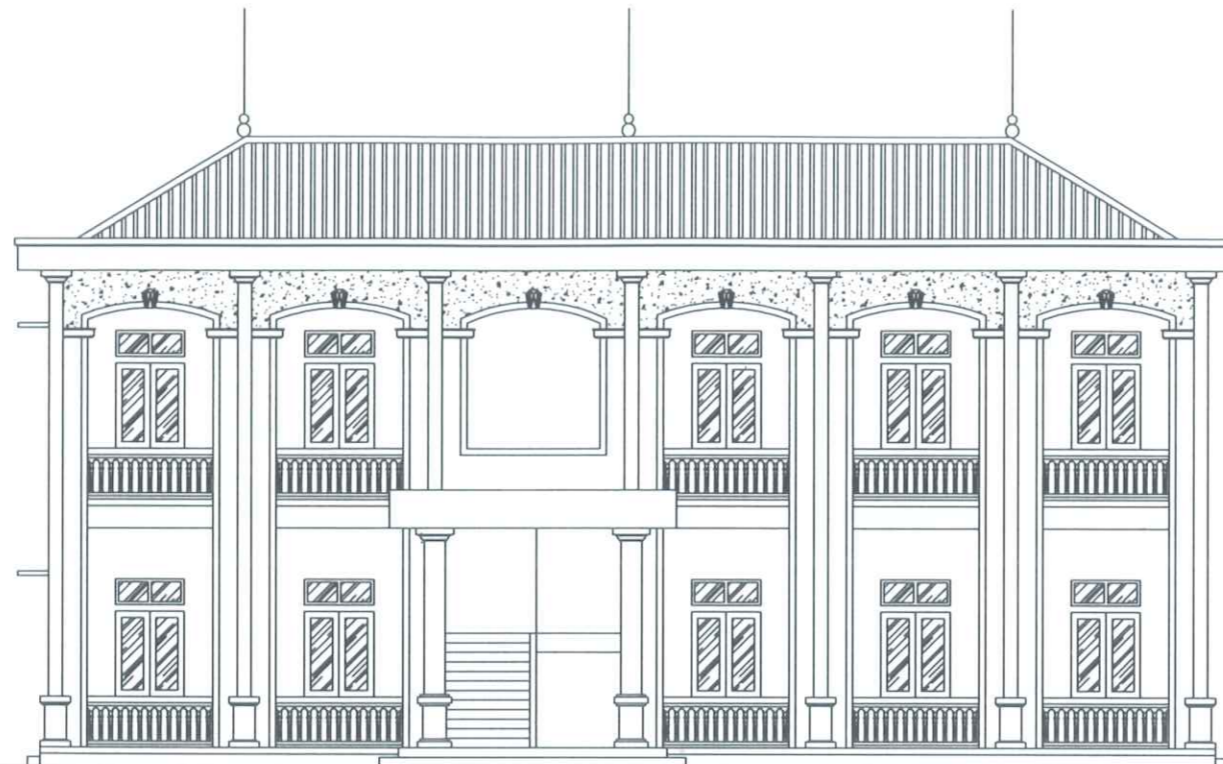

MẶT ĐỨNG CẢI TẠO NHÀ THƯ VIỆN TRỰC 1-7 TL1/100