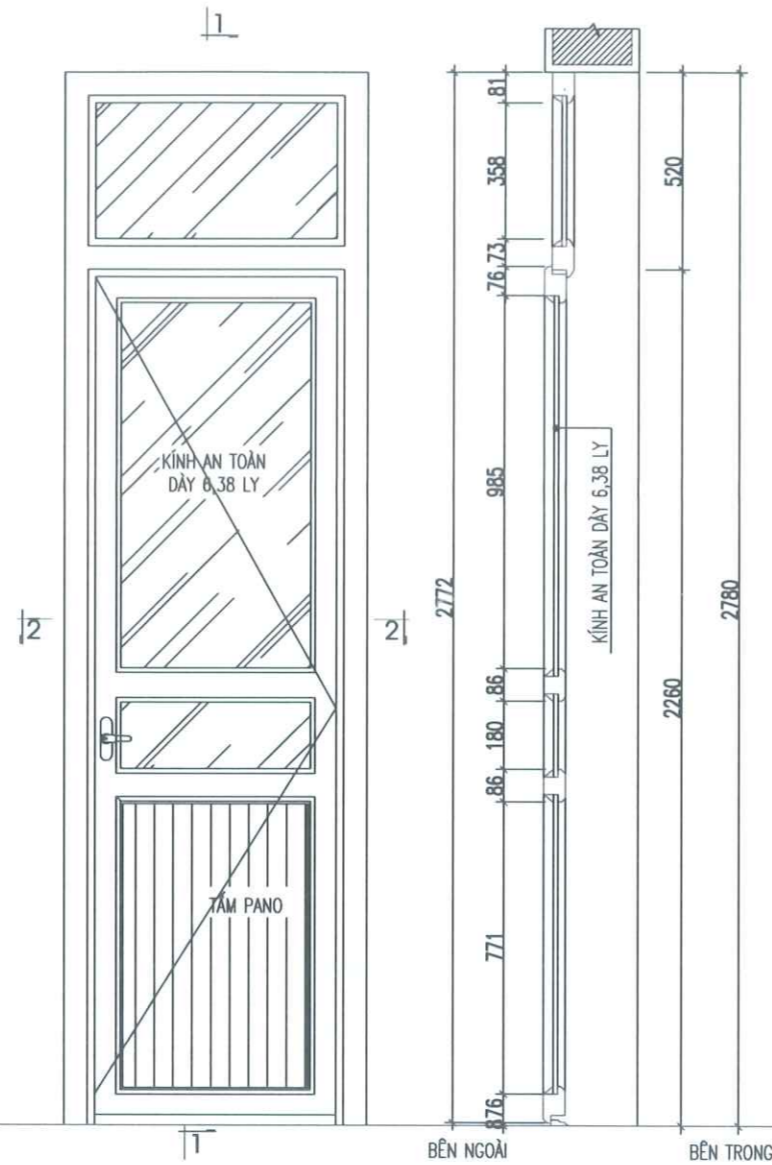

THIẾT KẾ - DESIGNER:
Đào Ngọc Hưng
 KS. ĐÀO NGỌC HÙNG

QUẢN LÝ KỸ THUẬT - QUALITY CONTROL:
Đào Ngọc Đức
 KS. NGUYỄN NGỌC ĐỨC

TÊN BẢN VẼ - DRAWING TITLE:
CHI TIẾT CỬA ĐI CẢI TẠO

TỶ LỆ - SCALE	BẢN VẼ SỐ - DRAWING N.O
1/100	CT-04
NGÀY GIAO - ISSUE DATE	LẦN XUẤT BẢN: 01
.... / 2025	