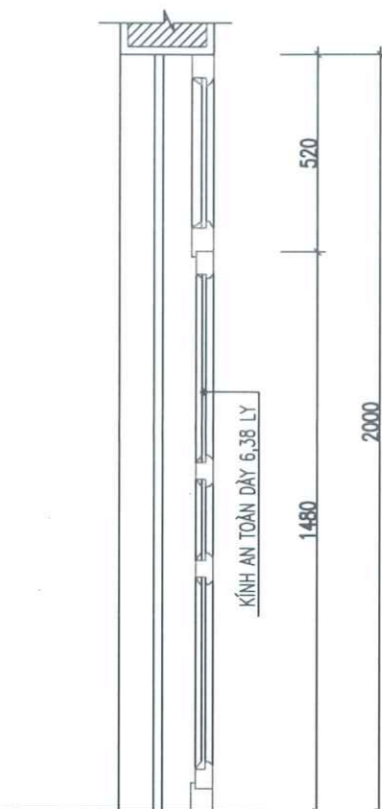

TỶ LỆ - SCALE	BẢN VẼ SỐ - DRAWING NO
1/100	CT-05
NGÀY GIAO - ISSUE DATE	LẦN XUẤT BẢN: 01
.... / 2025	

CHI TIẾT CỬA S1 (SL: 10)

MẶT CẮT 2-2

MẶT CẮT 1-1

CHI TIẾT CỬA S2 (SL: 14)

MẶT CẮT 2-2

MẶT CẮT 1-1

CÔNG TY CỔ PHẦN ĐẦU TƯ VÀ TƯ VẤN XÂY DỰNG PHÚ THỌ
PHẨM TRƯA
 Người thẩm tra: **Lê Thanh Mẫn**
 Chữ ký: *[Signature]*
 Ngày: 14 tháng 9 năm 2025