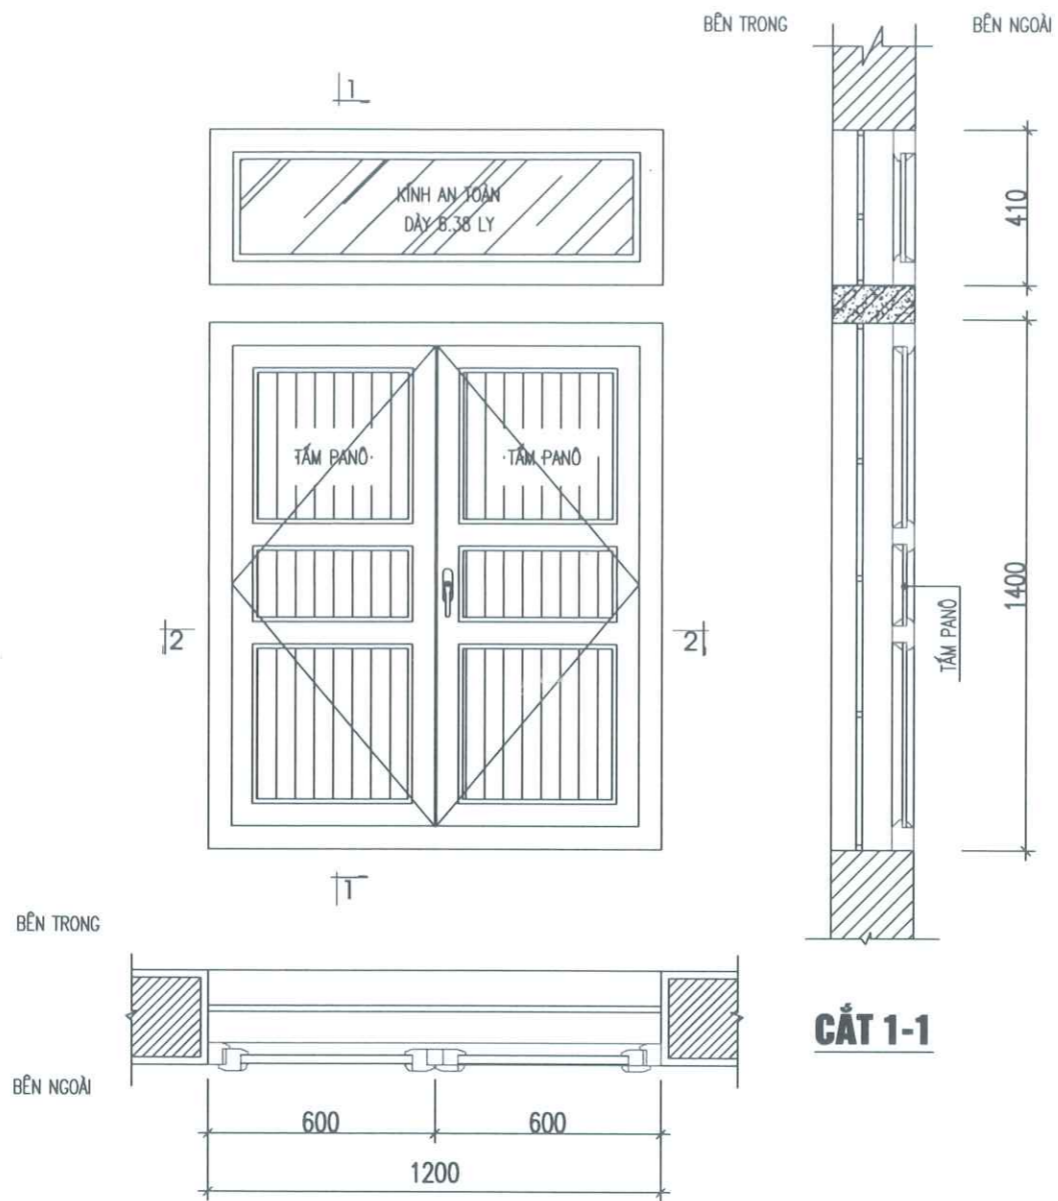

TÊN BẢN VẼ - DRAWING TITLE
MẶT BÊN CÁI TẠO NHÀ THƯ VIỆN

TỶ LỆ - SCALE	BẢN VẼ SỐ - DRAWING N.O
1/100	CT-03
NGÀY GIAO - ISSUE DATE	LẦN XUẤT BẢN: 01
.... / 2025	

CÔNG TY CỔ PHẦN ĐẦU TƯ VÀ
 TƯ VẤN XÂY DỰNG PHÚ THỌ
ĐÃ THẨM TRA
 Người thẩm tra: **Lê Thanh Mẫn**
 Chữ ký: *[Signature]*
 Ngày: **10 tháng 9 năm 2025**