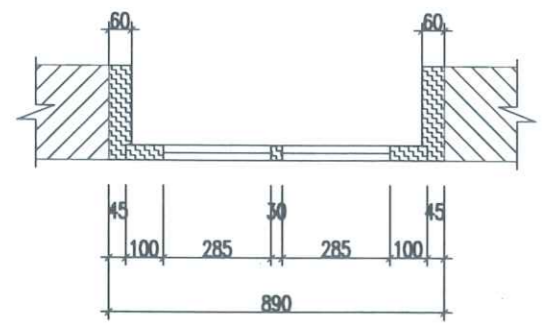

THẢO DỒ CỬA D1 (8 BỘ)