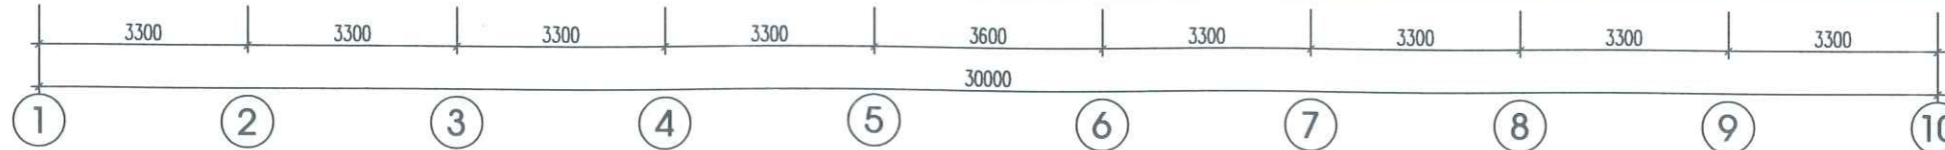

MẶT ĐÚNG HIỆN TRẠNG NHÀ ĐIỀU HÀNH TRỤC 10-1 TL1/100

NGÀY :	SỬA ĐỔI

TÊN CÔNG TRÌNH:
SỬA CHỮA, THAY THẾ CỬA KÍNH NHÀ ĐIỀU HÀNH, TRỤ VỆN TRƯỜNG THPT TRUNG NGHĨA

ĐỊA ĐIỂM XÂY DỰNG :
XÃ TỤ VŨ - TỈNH PHÚ THỌ

CHỦ ĐẦU TƯ :
TRƯỜNG TRUNG HỌC PHỔ THÔNG TRUNG NGHĨA

ĐƠN VỊ TƯ VẤN THIẾT KẾ - DESIGN COMPANY
CÔNG TY TNHH XÂY DỰNG TÂN PHÚ HƯNG

Địa chỉ: Khu 10, Phường Nông Trang, tỉnh Phú Thọ
Tel: 0913.258.186

GIÁM ĐỐC - DIRECTOR
Nguyễn Quang Hùng
NGUYỄN QUANG HÙNG
CHỦ TRÌ THIẾT KẾ - PRIMARY ARCHITECT

Đào Ngọc Hùng
KS. ĐÀO NGỌC HÙNG

THIẾT KẾ - DESIGNER :
Đào Ngọc Hùng
KS. ĐÀO NGỌC HÙNG

QUẢN LÝ KỸ THUẬT - QUALITY CONTROL :
Nguyễn Ngọc Đức
KS. NGUYỄN NGỌC ĐỨC

TÊN BẢN VẼ - DRAWING TITLE
MẶT ĐÚNG HIỆN TRẠNG NHÀ ĐIỀU HÀNH

TỶ LỆ - SCALE 1/100	BẢN VẼ SỐ - DRAWING N.O HT-02
NGÀY GIAO - ISSUE DATE .... / 2025	LẦN XUẤT BẢN: 01