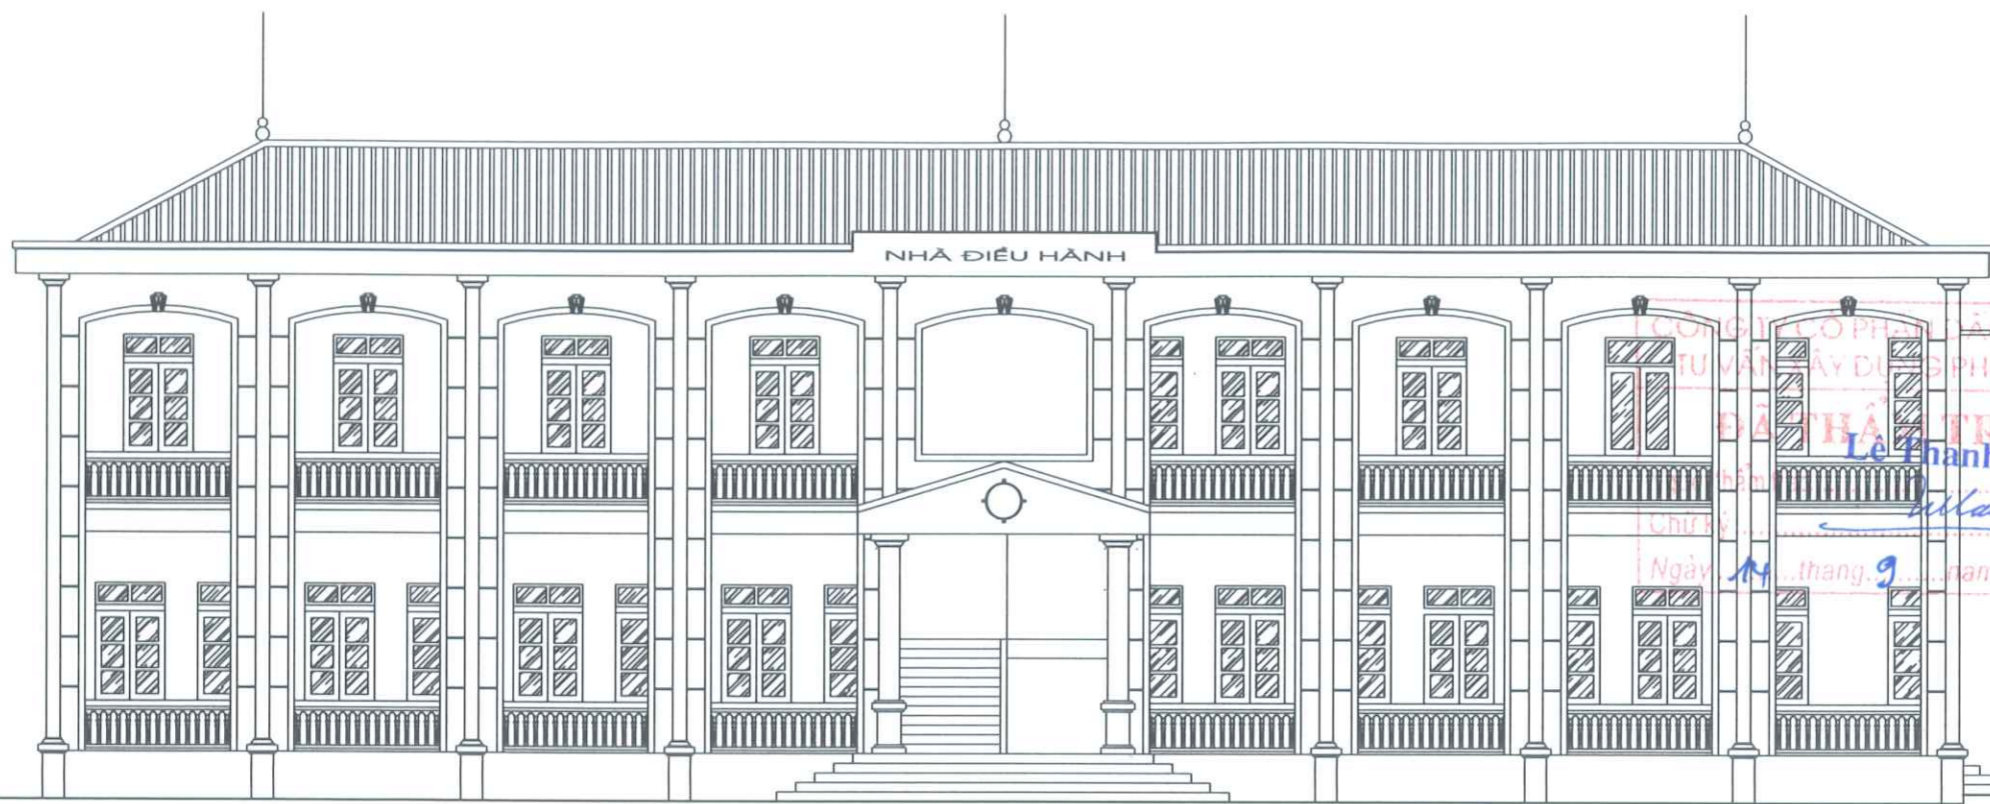

MẶT BẰNG HIỆN TRẠNG NHÀ ĐIỀU HÀNH TẦNG 1 TL1/100

MẶT BẰNG HIỆN TRẠNG NHÀ ĐIỀU HÀNH TẦNG 2 TL1/100

NGÀY :	SỬA ĐỔI
TÊN CÔNG TRÌNH:	
SỬA CHỮA, THAY THẾ CỬA KÍNH NHÀ ĐIỀU HÀNH, TRUYỀN TRƯỜNG THPT TRUNG NGHĨA	
ĐỊA ĐIỂM XÂY DỰNG :	
XÃ TU VŨ - TỈNH PHÚ THỌ	
CHỦ ĐẦU TƯ :	
TRƯỜNG TRUNG HỌC PHỔ THÔNG TRUNG NGHĨA	
ĐỊA CHỈ:	
XÃ TU VŨ - TỈNH PHÚ THỌ	
ĐƠN VỊ TƯ VẤN THIẾT KẾ - DESIGN COMPANY	
CÔNG TY TNHH XÂY DỰNG TÂN PHÚ HƯNG	
Địa chỉ: Khu 10, Phường Nông Trang, tỉnh Phú Thọ	
Tel: 0913.258.186	
GIÁM ĐỐC - DIRECTOR	
<i>Nguyễn Quang Hưng</i>	
NGUYỄN QUANG HƯNG	
CHỦ TRÌ THIẾT KẾ - PRIMARY ARCHITECT	
<i>Đào Ngọc Hưng</i>	
KS. ĐÀO NGỌC HƯNG	
THIẾT KẾ - DESIGNER :	
<i>Đào Ngọc Hưng</i>	
KS. ĐÀO NGỌC HƯNG	
QUẢN LÝ KỸ THUẬT - QUALITY CONTROL :	
<i>Nguyễn Ngọc Đức</i>	
KS. NGUYỄN NGỌC ĐỨC	
TÊN BẢN VẼ - DRAWING TITLE	
MẶT BẰNG HIỆN TRẠNG NHÀ ĐIỀU HÀNH	
TỶ LỆ - SCALE	BẢN VẼ SỐ - DRAWING N.O
1/100	HT-01
NGÀY GIAO - ISSUE DATE	LẦN XUẤT BẢN: 01
.... / 2025	