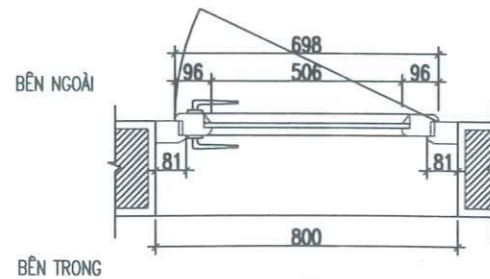

MẶT CẮT 2 - 2

GHI CHÚ

- CỬA ĐI NHÔM HỆ VIỆT PHÁP HỆ 55 DÂY 1.4 LY

CÔNG TY CỔ PHẦN ĐẦU TƯ VÀ TƯ VẤN XÂY DỰNG PHÚ THỌ
ĐÃ THẨM TRA
Lê Thanh Mẫn
Người thẩm tra: *Lê Thanh Mẫn*
Chữ ký: *Lê Thanh Mẫn*
Ngày: 14 tháng 9 năm 2025

NGÀY:	SỬA ĐỔI

TÊN CÔNG TRÌNH:
SỬA CHỮA, THAY THẾ CỬA KÍNH NHÀ ĐỀU MÀM, THƯỜNG TRƯỞNG THPT TRUNG NGHĨA
ĐỊA ĐIỂM XÂY DỰNG:
XÃ TỤ VŨ - TỈNH PHÚ THỌ

CHỦ ĐẦU TƯ:
TRƯỜNG TRUNG HỌC PHỔ THÔNG TRUNG NGHĨA

ĐỊA CHỈ:
XÃ TỤ VŨ - TỈNH PHÚ THỌ

ĐƠN VỊ TƯ VẤN THIẾT KẾ - DESIGN COMPANY
CÔNG TY TNHH XÂY DỰNG TÂN PHÚ HÙNG
Địa chỉ: Khu 10, Phường Nông Trang, tỉnh Phú Thọ
Tel: 0913.258.186

GIÁM ĐỐC - DIRECTOR
CÔNG TY TNHH XÂY DỰNG TÂN PHÚ HÙNG
Nguyễn Quang Hùng
NGUYỄN QUANG HÙNG

CHỦ TRÌ THIẾT KẾ - PRIMARY ARCHITECT
Đào Ngọc Hùng
KS. ĐÀO NGỌC HÙNG

THIẾT KẾ - DESIGNER:
Đào Ngọc Hùng
KS. ĐÀO NGỌC HÙNG

QUẢN LÝ KỸ THUẬT - QUALITY CONTROL:
Nguyễn Ngọc Đức
KS. NGUYỄN NGỌC ĐỨC

TÊN BẢN VẼ - DRAWING TITLE
CHI TIẾT CỬA ĐI CẢI TẠO

TỶ LỆ - SCALE	BẢN VẼ SỐ - DRAWING NO
1/100	CT-05
NGÀY GIAO - ISSUE DATE	LẦN XUẤT BẢN: 01
.... / 2025