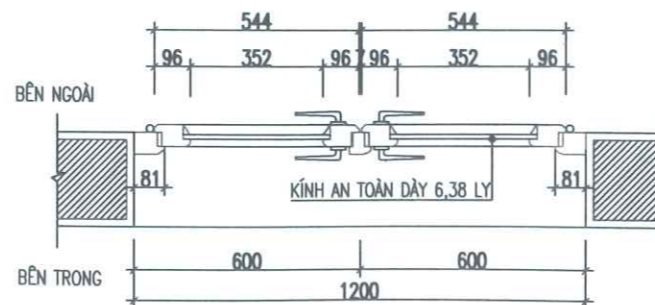

.... / 2025

LẦN XUẤT BẢN: 01

CỬA ĐI D1 (SL=09CK)

MẶT CẮT 1 - 1

MẶT CẮT 2 - 2

CỬA ĐI D2 (SL=04CK)

MẶT CẮT 1 - 1

MẶT CẮT 2 - 2