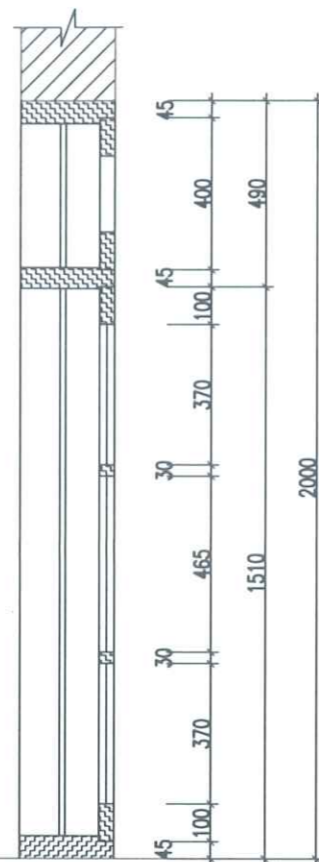

QUẢN LÝ KỸ THUẬT - QUALITY CONTROL:
Nguyễn Ngọc Đức
KS. NGUYỄN NGỌC ĐỨC

TÊN BẢN VẼ - DRAWING TITLE
CHI TIẾT CỬA ĐI HIỆN TRẠNG

TỶ LỆ - SCALE	BẢN VẼ SỐ - DRAWING N.O
1/100	HT-05
NGÀY GIAO - ISSUE DATE	LẦN XUẤT BẢN: 01
.... / 2025	