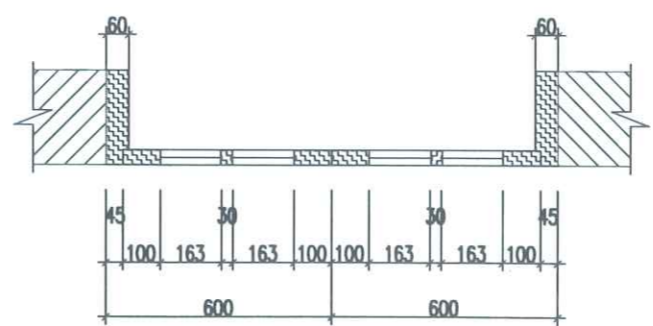

THẢO DỒ CỬA D2 (4 BỘ)

GHI CHÚ
- CỬA ĐI D1 8 BỘ, D2 4 BỘ CÓ KHUÔN,

NGÀY:	SỬA ĐỔI
TÊN CÔNG TRÌNH:	
SỬA CHỮA, THAY THẾ CỬA KÍNH NHÀ ĐIỀU HÀNH, TỰ VIỆN TRƯỜNG THPT TRUNG NGHĨA	
ĐỊA ĐIỂM XÂY DỰNG: XÃ TỤ VŨ - TỈNH PHÚ THỌ	
CHỦ ĐẦU TƯ:	
TRƯỜNG TRUNG HỌC PHỔ THÔNG TRUNG NGHĨA	
ĐỊA CHỈ: XÃ TỤ VŨ - TỈNH PHÚ THỌ	
ĐƠN VỊ TƯ VẤN THIẾT KẾ - DESIGN COMPANY	
CÔNG TY TNHH XÂY DỰNG TÂN PHÚ HƯNG	
Địa chỉ: Khu 10, Phường Nông Trang, tỉnh Phú Thọ Tel: 0913.258.186	
GIÁM ĐỐC - DIRECTOR	
  NGUYỄN QUANG HƯNG CHỦ TRÌ THIẾT KẾ - PRIMARY ARCHITECT	
  KS. ĐÀO NGỌC HƯNG	
THIẾT KẾ - DESIGNER: KS. ĐÀO NGỌC HƯNG	
QUẢN LÝ KỸ THUẬT - QUALITY CONTROL: KS. NGUYỄN NGỌC ĐỨC	
TÊN BẢN VẼ - DRAWING TITLE	
CHI TIẾT CỬA BI HIỆN TRẠNG	
TỶ LỆ - SCALE	BẢN VẼ SỐ - DRAWING N.O
1/100	HT-04
NGÀY GIAO - ISSUE DATE	LẦN XUẤT BẢN: 01
.... / 2025	

M.S.D.N: 2601...
CÔNG TY
TNHH
XÂY DỰNG
TÂN PHÚ HƯNG
TP. VIỆT GIANG