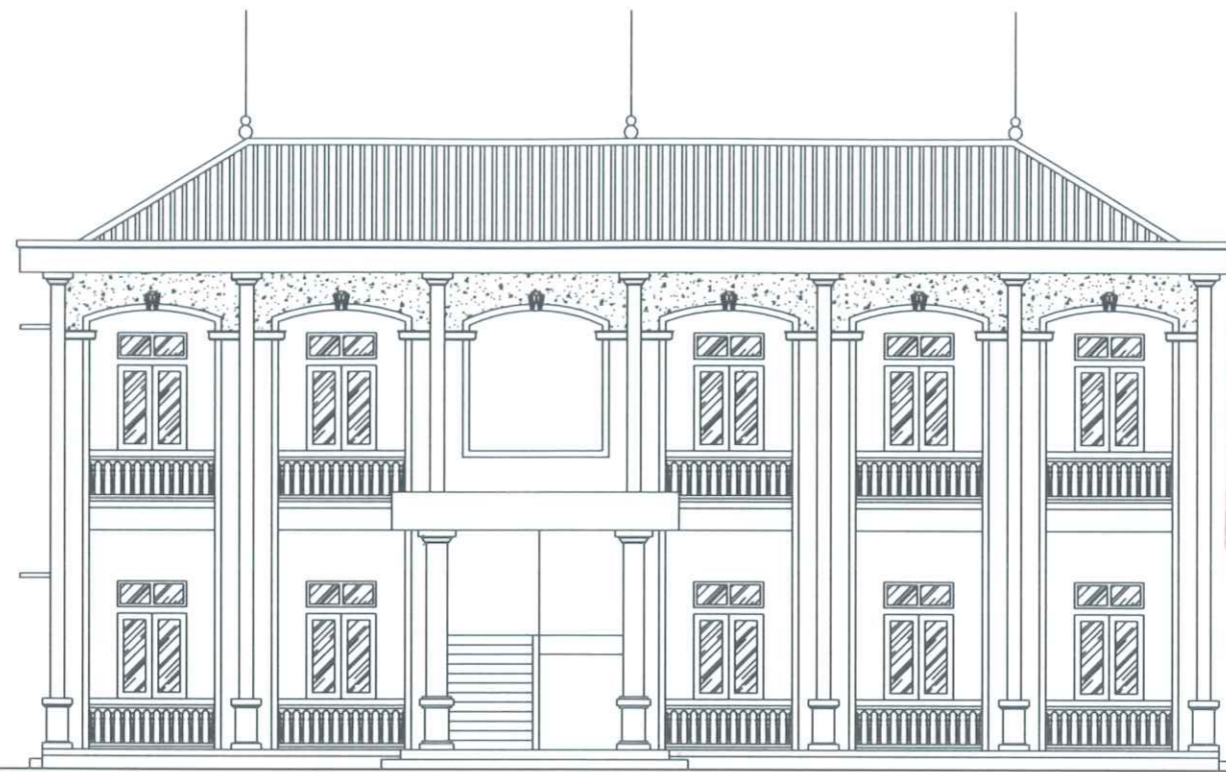

CÔNG TY CỔ PHẦN ĐẦU TƯ VÀ
TƯ VẤN XÂY DỰNG PHÚ THỌ
ĐÃ THẨM TRA
Người thẩm tra: **Lê Thanh Mẫn**
Chữ ký: *Lê Thanh Mẫn*
Ngày: 14 tháng 9 năm 2025