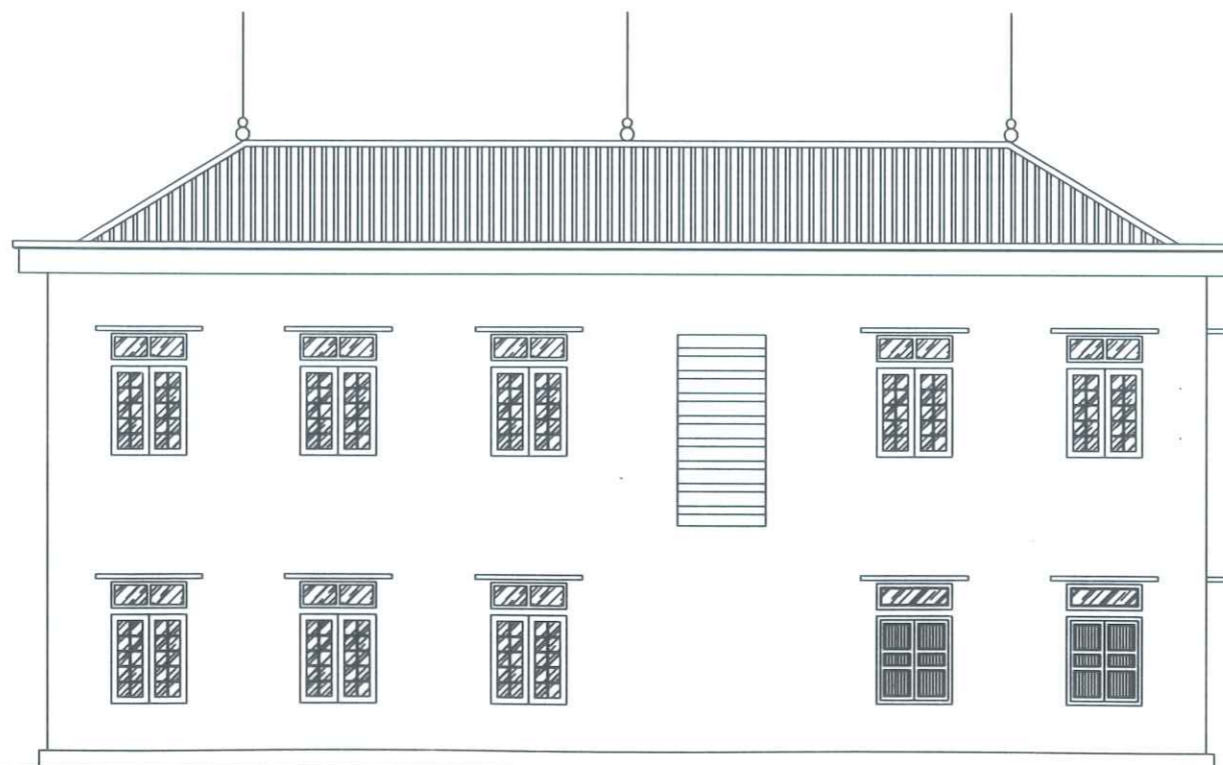

MẶT ĐỨNG CẢI TẠO NHÀ THƯ VIỆN TRỰC 7-1 TL1/100

CÔNG TY CỔ PHẦN ĐẦU TƯ VÀ
TƯ VẤN XÂY DỰNG PHÚ THỌ
ĐÃ THẨM TRA
Người thẩm tra: Lê Thanh Mẫn
Chữ ký: [Signature]
Ngày: 14 tháng 9 năm 2025

NGÀY:	SỬA ĐỔI
TÊN CÔNG TRÌNH:	
SỬA CHỮA, THAY THẾ CỬA KÍNH NHÀ ĐỀ HÀNH, THƯ VIỆN TRƯỜNG THPT TRUNG NGHĨA	
ĐỊA ĐIỂM XÂY DỰNG:	
XÃ TU VŨ - TỈNH PHÚ THỌ	
CHỦ ĐẦU TƯ:	
TRƯỜNG TRUNG HỌC PHỔ THÔNG TRUNG NGHĨA	
ĐỊA CHỈ:	
XÃ TU VŨ - TỈNH PHÚ THỌ	
ĐƠN VỊ TƯ VẤN THIẾT KẾ - DESIGN COMPANY	
CÔNG TY TNHH XÂY DỰNG TÂN PHÚ HƯNG	
Địa chỉ: Khu 10, Phường Nông Trang, tỉnh Phú Thọ Tel: 0913.258.186	
GIÁM ĐỐC - DIRECTOR	
CÔNG TY TNHH XÂY DỰNG TÂN PHÚ HƯNG	
NGUYỄN QUANG HÙNG	
CHỦ TRƯ THIẾT KẾ - PRIMARY ARCHITECT	
Đào Ngọc Hưng	
KS. ĐÀO NGỌC HÙNG	
THIẾT KẾ - DESIGNER:	
Đào Ngọc Hưng	
KS. ĐÀO NGỌC HÙNG	
QUẢN LÝ KỸ THUẬT - QUALITY CONTROL:	
Nguyễn Ngọc Đức	
KS. NGUYỄN NGỌC ĐỨC	
TÊN BẢN VẼ - DRAWING TITLE	
MẶT ĐỨNG CẢI TẠO NHÀ THƯ VIỆN	
TỶ LỆ - SCALE	BẢN VẼ SỐ - DRAWING N.O
1/100	CT-02
NGÀY GIAO - ISSUE DATE	LẦN XUẤT BẢN: 01
.../.../2025