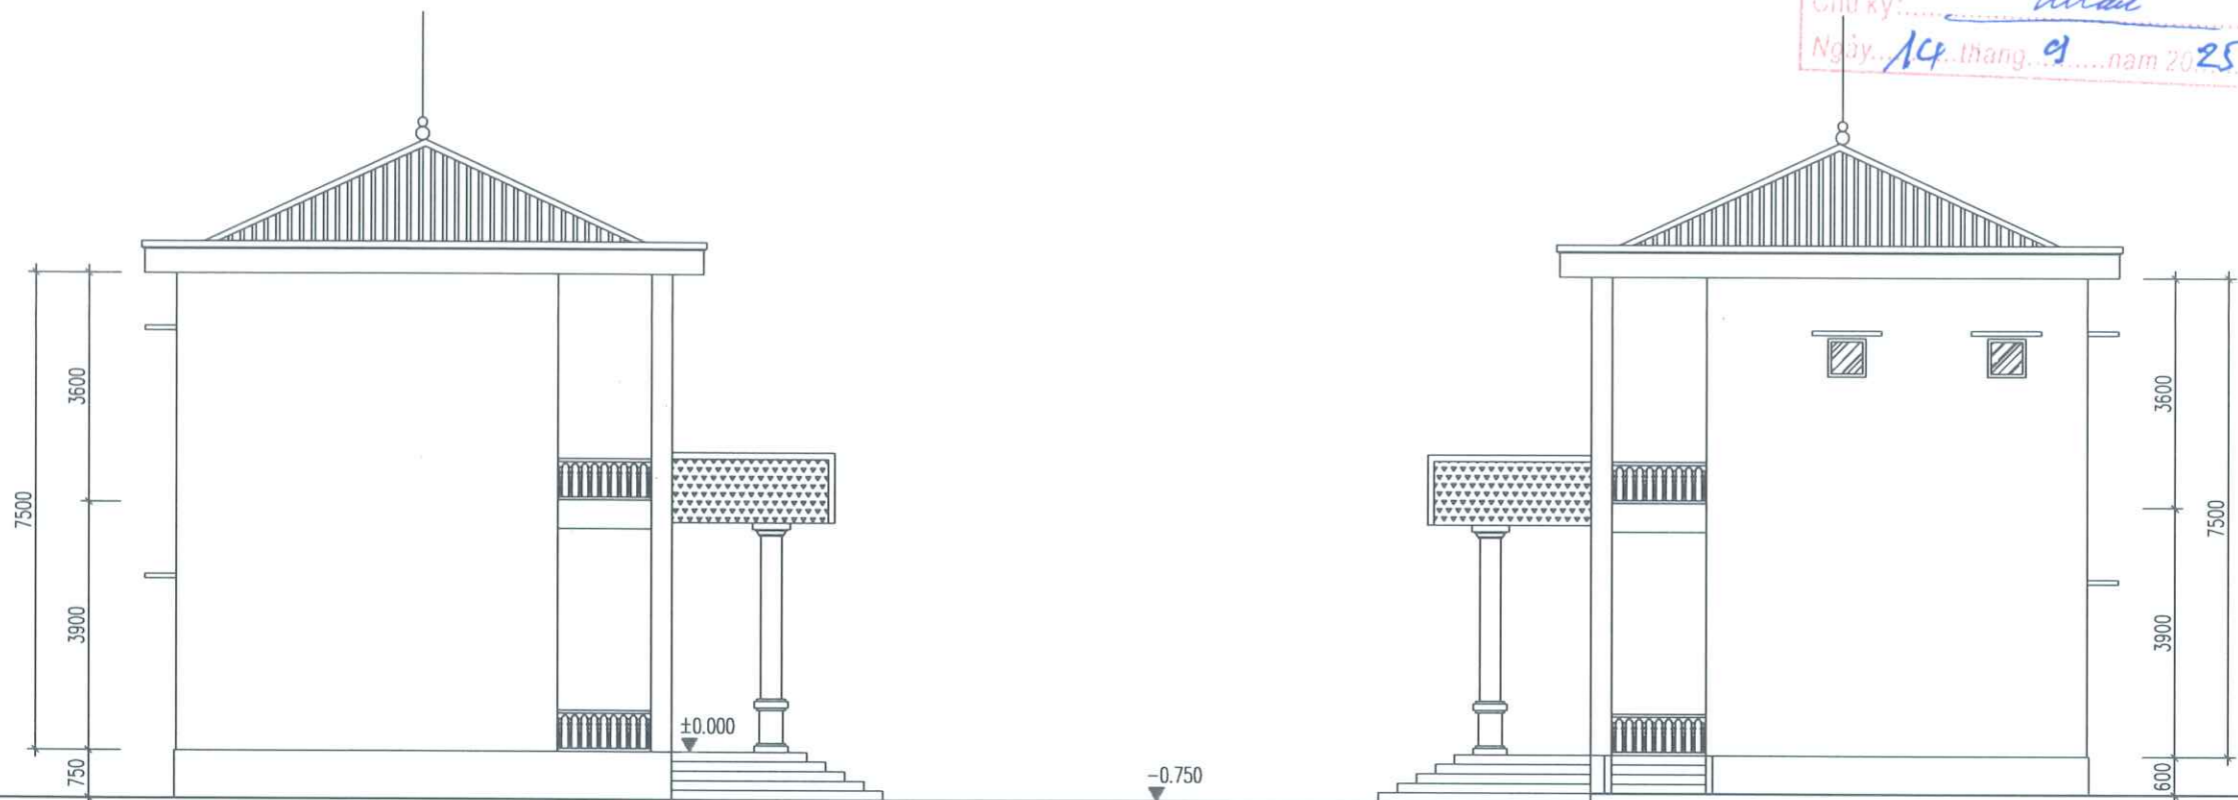

TÊN BẢN VẼ - DRAWING TITLE
MẶT ĐÚNG HIỆN TRẠNG NHÀ ĐIỀU HÀNH

TỶ LỆ - SCALE 1/100	BẢN VẼ SỐ - DRAWING N.O HT-02
NGÀY GIAO - ISSUE DATE / 2025	LẦN XUẤT BẢN: 01

MẶT BÊN HIỆN TRẠNG TRỤC A - C VÀ C - A TL1/100