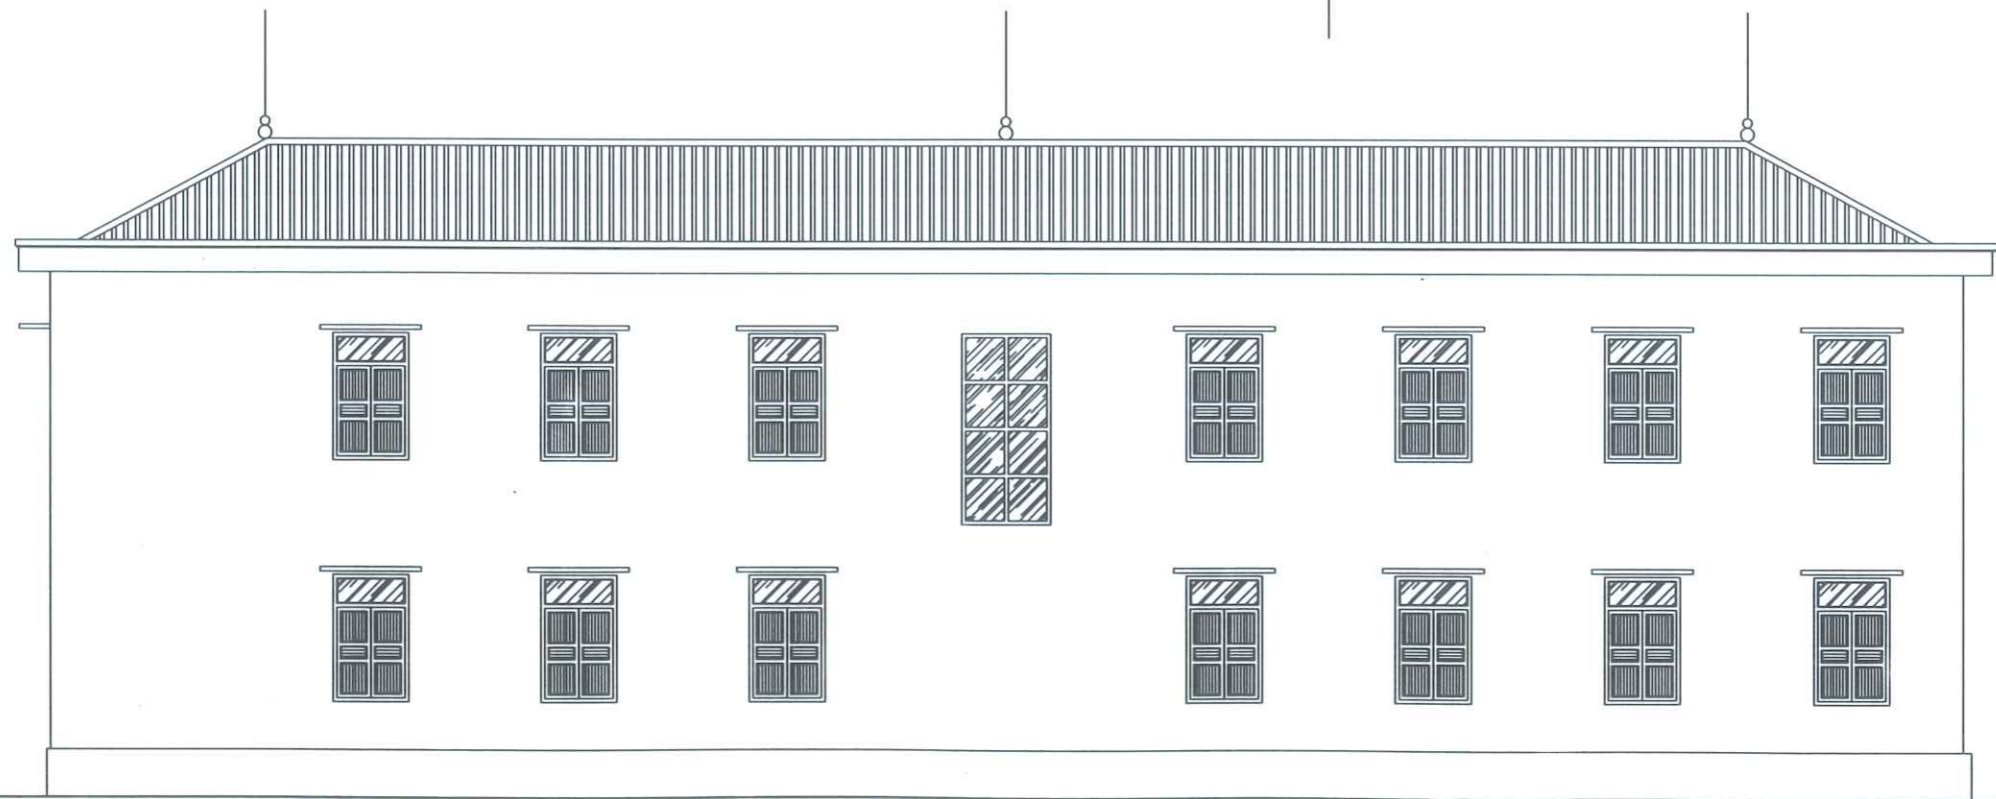

MẶT ĐÚNG CẢI TẠO NHÀ ĐIỀU HÀNH TRỤC 10-1 TL1/100

NGÀY :	SỬA ĐỔI

TÊN CÔNG TRÌNH:
SỬA CHỮA, THAY THẾ CỬA KÍNH NHÀ ĐIỀU HÀNH, THƯ VIỆN TRƯỜNG THPT TRUNG NGHĨA

ĐỊA ĐIỂM XÂY DỰNG :
XÃ TU VŨ - TỈNH PHÚ THỌ

CHỦ ĐẦU TƯ :
TRƯỜNG TRUNG HỌC PHỔ THÔNG TRUNG NGHĨA

ĐỊA CHỈ:
XÃ TU VŨ - TỈNH PHÚ THỌ

ĐƠN VỊ TƯ VẤN THIẾT KẾ - DESIGN COMPANY

CÔNG TY TNHH XÂY DỰNG TÂN PHÚ HƯNG

Địa chỉ: Khu 10, Phường Nông Trang, tỉnh Phú Thọ
Tel: 0913.258.186

GIÁM ĐỐC - DIRECTOR

Nguyễn Quang Hùng

NGUYỄN QUANG HÙNG

CHỦ TRÌ THIẾT KẾ - PRIMARY ARCHITECT

Đào Ngọc Hùng

KS. ĐÀO NGỌC HÙNG

THIẾT KẾ - DESIGNER:
Đào Ngọc Hùng

KS. ĐÀO NGỌC HÙNG

QUẢN LÝ KỸ THUẬT - QUALITY CONTROL:
Nguyễn Ngọc Đức

KS. NGUYỄN NGỌC ĐỨC

TÊN BẢN VẼ - DRAWING TITLE

MẶT ĐÚNG CẢI TẠO NHÀ ĐIỀU HÀNH

TỶ LỆ - SCALE

1/100

BẢN VẼ SỐ - DRAWING N.O

CT-02

NGÀY GIAO - ISSUE DATE
.... / 2025

LẦN XUẤT BẢN: 01