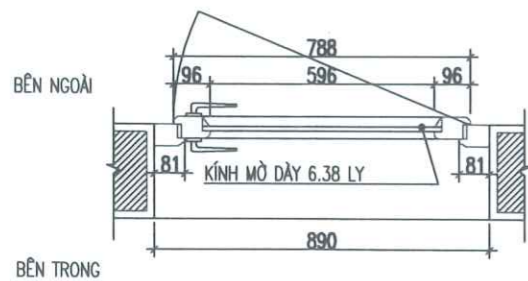

MẶT CẮT 2 - 2

GHI CHÚ

- CỬA ĐI NHÔM HỆ VIỆT PHÁP HỆ 55 DÂY 1.4 LY

CÔNG TY CỔ PHẦN ĐẦU TƯ VÀ TƯ VẤN XÂY DỰNG PHÚ THỌ
ĐÃ THẨM TRA
Người thẩm tra: Lê Thanh Mẫn
Chức vụ: Chủ tịch Hội đồng
Ngày: 14 tháng 9 năm 2025

NGÀY:	SỬA ĐỔI

TÊN CÔNG TRÌNH:
SỬA CHỮA, THAY THẾ CỬA KÍNH NHÀ ĐIỀU HÀNH, THƯ VIỆN TRƯỜNG THPT TRUNG NGHĨA

ĐỊA ĐIỂM XÂY DỰNG:
XÃ TỤ VŨ - TỈNH PHÚ THỌ

CHỦ ĐẦU TƯ:
TRƯỜNG TRUNG HỌC PHỔ THÔNG TRUNG NGHĨA

ĐƠN VỊ TƯ VẤN THIẾT KẾ - DESIGN COMPANY:
CÔNG TY TNHH XÂY DỰNG TÂN PHÚ HƯNG

Địa chỉ: Khu 10, Phường Nông Trang, tỉnh Phú Thọ
Tel: 0913.258.186

GIÁM ĐỐC - DIRECTOR
CÔNG TY TNHH XÂY DỰNG TÂN PHÚ HƯNG
Nguyễn Quang Hùng
NGUYỄN QUANG HÙNG
CHỦ TRÌ THIẾT KẾ - PRIMARY ARCHITECT

Đào Ngọc Hưng
KS. ĐÀO NGỌC HÙNG

THIẾT KẾ - DESIGNER:
Đào Ngọc Hưng
KS. ĐÀO NGỌC HÙNG

QUẢN LÝ KỸ THUẬT - QUALITY CONTROL:
Đào Ngọc Đức
KS. NGUYỄN NGỌC ĐỨC

TÊN BẢN VẼ - DRAWING TITLE:
CHI TIẾT CỬA ĐI CẢI TẠO

TỶ LỆ - SCALE	BẢN VẼ SỐ - DRAWING N.O
1/100	CT-04
NGÀY GIAO - ISSUE DATE	LẦN XUẤT BẢN: 01
.... / 2025