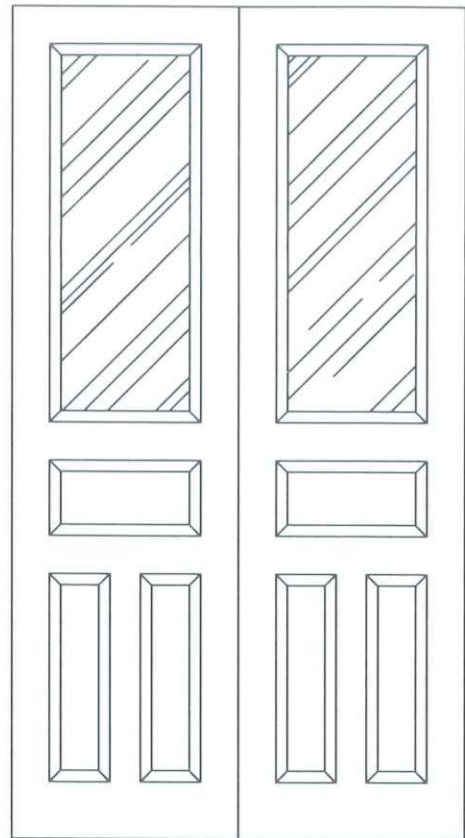

THÁO DỠ CỬA D1 (10 BỘ)