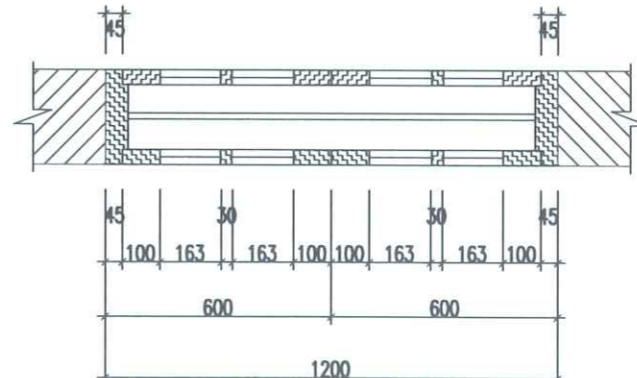

THẢO DÕ CỬA S2 (14 BỘ)

GHI CHÚ

- CỬA SỐ S1 10 BỘ CÓ KHUÔN MỘT LƯỢT CÁNH, S2 14 BỘ CÓ KHUÔN HAI LƯỢT CÁNH.

NGÀY :	SỬA ĐỔI
TÊN CÔNG TRÌNH:	
SỬA CHỮA, THAY THẾ CỬA KÍNH NHÀ ĐỀU MÀM, TỈNH VIỆN TRƯỜNG THPT TRUNG NGHĨA	
ĐỊA ĐIỂM XÂY DỰNG :	
XÃ TỤ VŨ - TỈNH PHÚ THỌ	
CHỦ ĐẦU TƯ :	
TRƯỜNG TRUNG HỌC PHỔ THÔNG TRUNG NGHĨA	
ĐỊA CHỈ:	
XÃ TỤ VŨ - TỈNH PHÚ THỌ	
ĐƠN VỊ TƯ VẤN THIẾT KẾ - DESIGN COMPANY	
CÔNG TY TNHH XÂY DỰNG TÂN PHÚ HƯNG	
Địa chỉ: Khu 10, Phường Nông Trang, tỉnh Phú Thọ Tel: 0913.258.186	
GIÁM ĐỐC - DIRECTOR <i>[Signature]</i> NGUYỄN QUANG HƯNG CHỦ TRÌ THIẾT KẾ - PRIMARY ARCHITECT	
THIẾT KẾ - DESIGNER : <i>[Signature]</i> KS. ĐÀO NGỌC HƯNG	
QUẢN LÝ KỸ THUẬT - QUALITY CONTROL : <i>[Signature]</i> KS. NGUYỄN NGỌC ĐỨC	
TÊN BẢN VẼ - DRAWING TITLE	
CHI TIẾT CỬA SỐ HIỆN TRẠNG	
TỶ LỆ - SCALE	BẢN VẼ SỐ - DRAWING N.O
1/100	HT-06
NGÀY GIAO - ISSUE DATE	LẦN XUẤT BẢN: 01
.... / 2025