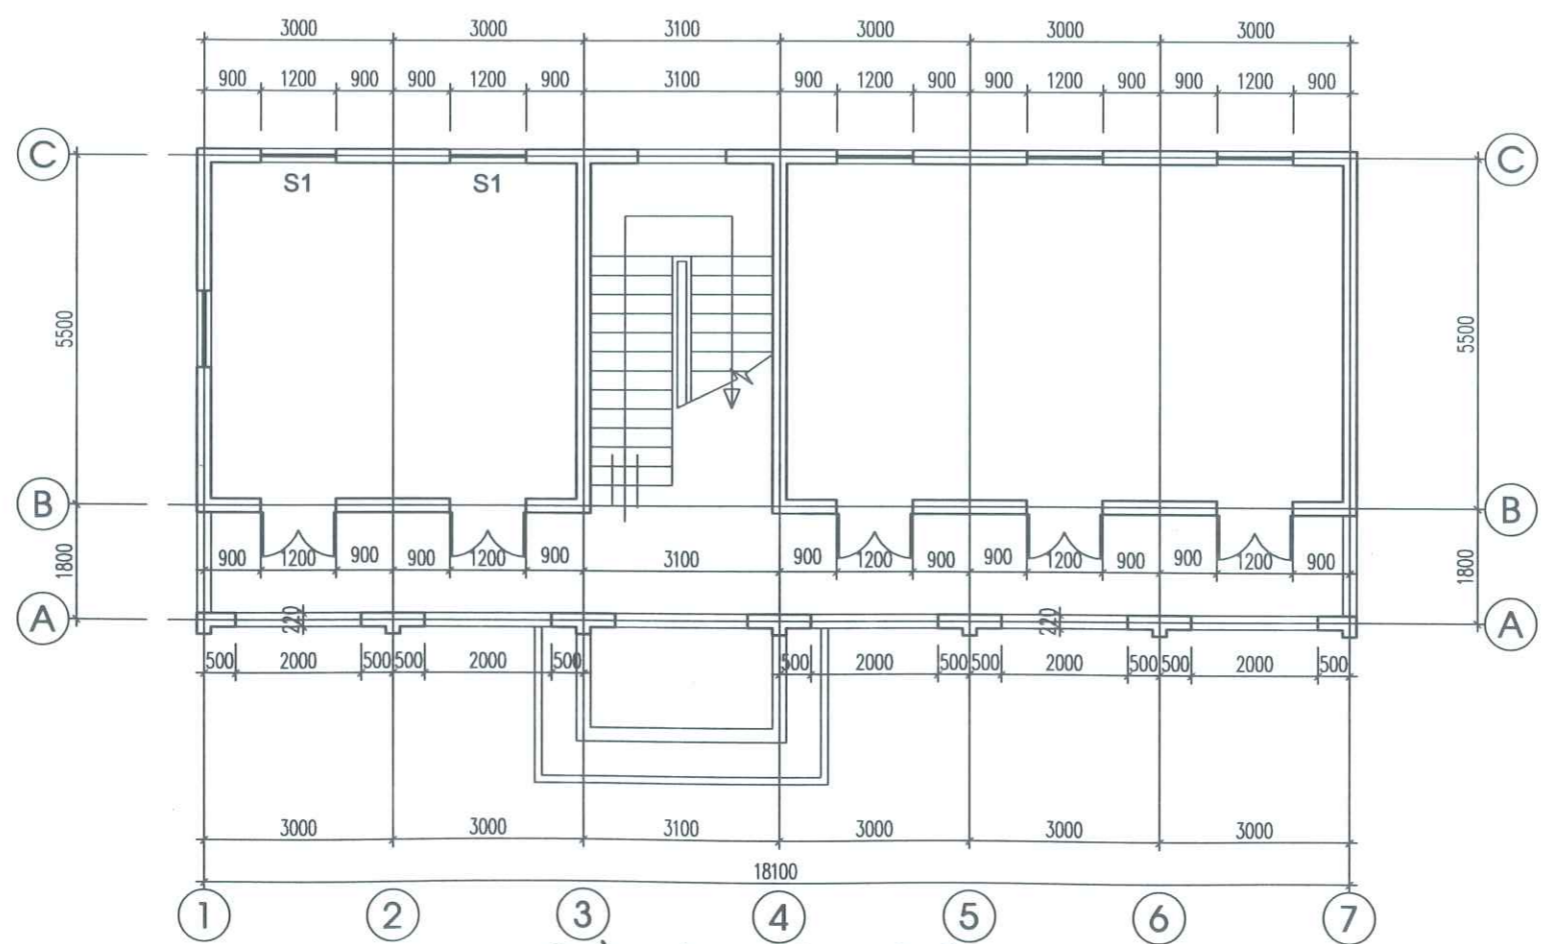

MẶT BẰNG CẢI TẠO NHÀ THƯ VIỆN TẦNG 2 TL1/100

CÔNG TY CỔ PHẦN ĐẦU TƯ VÀ TƯ VẤN XÂY DỰNG PHÚ THỌ
ĐÃ THẨM TRA
Người thẩm tra: **Lê Thanh Mẫn**
Chữ ký: *[Signature]*
Ngày: **14** tháng **9** năm 20**25**

NGÀY :	SỬA ĐỔI
TÊN CÔNG TRÌNH:	
SỬA CHỮA, THAY THẾ CỬA KÍNH NHÀ ĐIỀU HÀNH, THƯ VIỆN TRƯỜNG THPT TRUNG NGHĨA	
ĐỊA ĐIỂM XÂY DỰNG :	
XÃ TU VŨ - TỈNH PHÚ THỌ	
CHỦ ĐẦU TƯ :	
TRƯỜNG TRUNG HỌC PHỔ THÔNG TRUNG NGHĨA	
ĐỊA CHỈ:	
XÃ TU VŨ - TỈNH PHÚ THỌ	
ĐƠN VỊ TƯ VẤN THIẾT KẾ - DESIGN COMPANY	
CÔNG TY TNHH XÂY DỰNG TÂM PHÚ HƯNG	
Địa chỉ: Khu 10, Phường Nông Trang, tỉnh Phú Thọ Tel: 0913.258.186	
GIÁM ĐỐC - DIRECTOR CÔNG TY TNNH XÂY DỰNG TÂM PHÚ HƯNG <i>[Signature]</i> NGUYỄN QUANG HƯNG CHỦ TRÌ THIẾT KẾ - PRIMARY ARCHITECT	
<i>[Signature]</i> KS. ĐÀO NGỌC HƯNG THIẾT KẾ - DESIGNER :	
<i>[Signature]</i> KS. ĐÀO NGỌC HƯNG QUẢN LÝ KỸ THUẬT - QUALITY CONTROL :	
<i>[Signature]</i> KS. NGUYỄN NGỌC ĐỨC TÊN BẢN VẼ - DRAWING TITLE	
MẶT BẰNG CẢI TẠO NHÀ THƯ VIỆN	
TỶ LỆ - SCALE	BẢN VẼ SỐ - DRAWING N.O
1/100	CT-01
NGÀY GIAO - ISSUE DATE	LẦN XUẤT BẢN: 01
.... / 2025