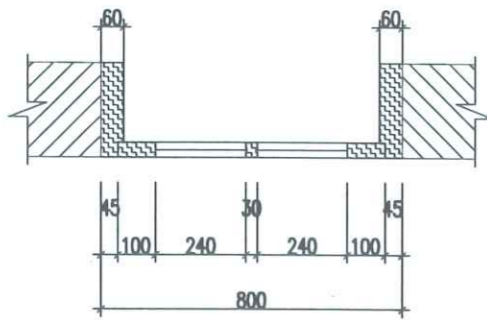

THẢO DỒ CỬA D3 (4 BỘ)