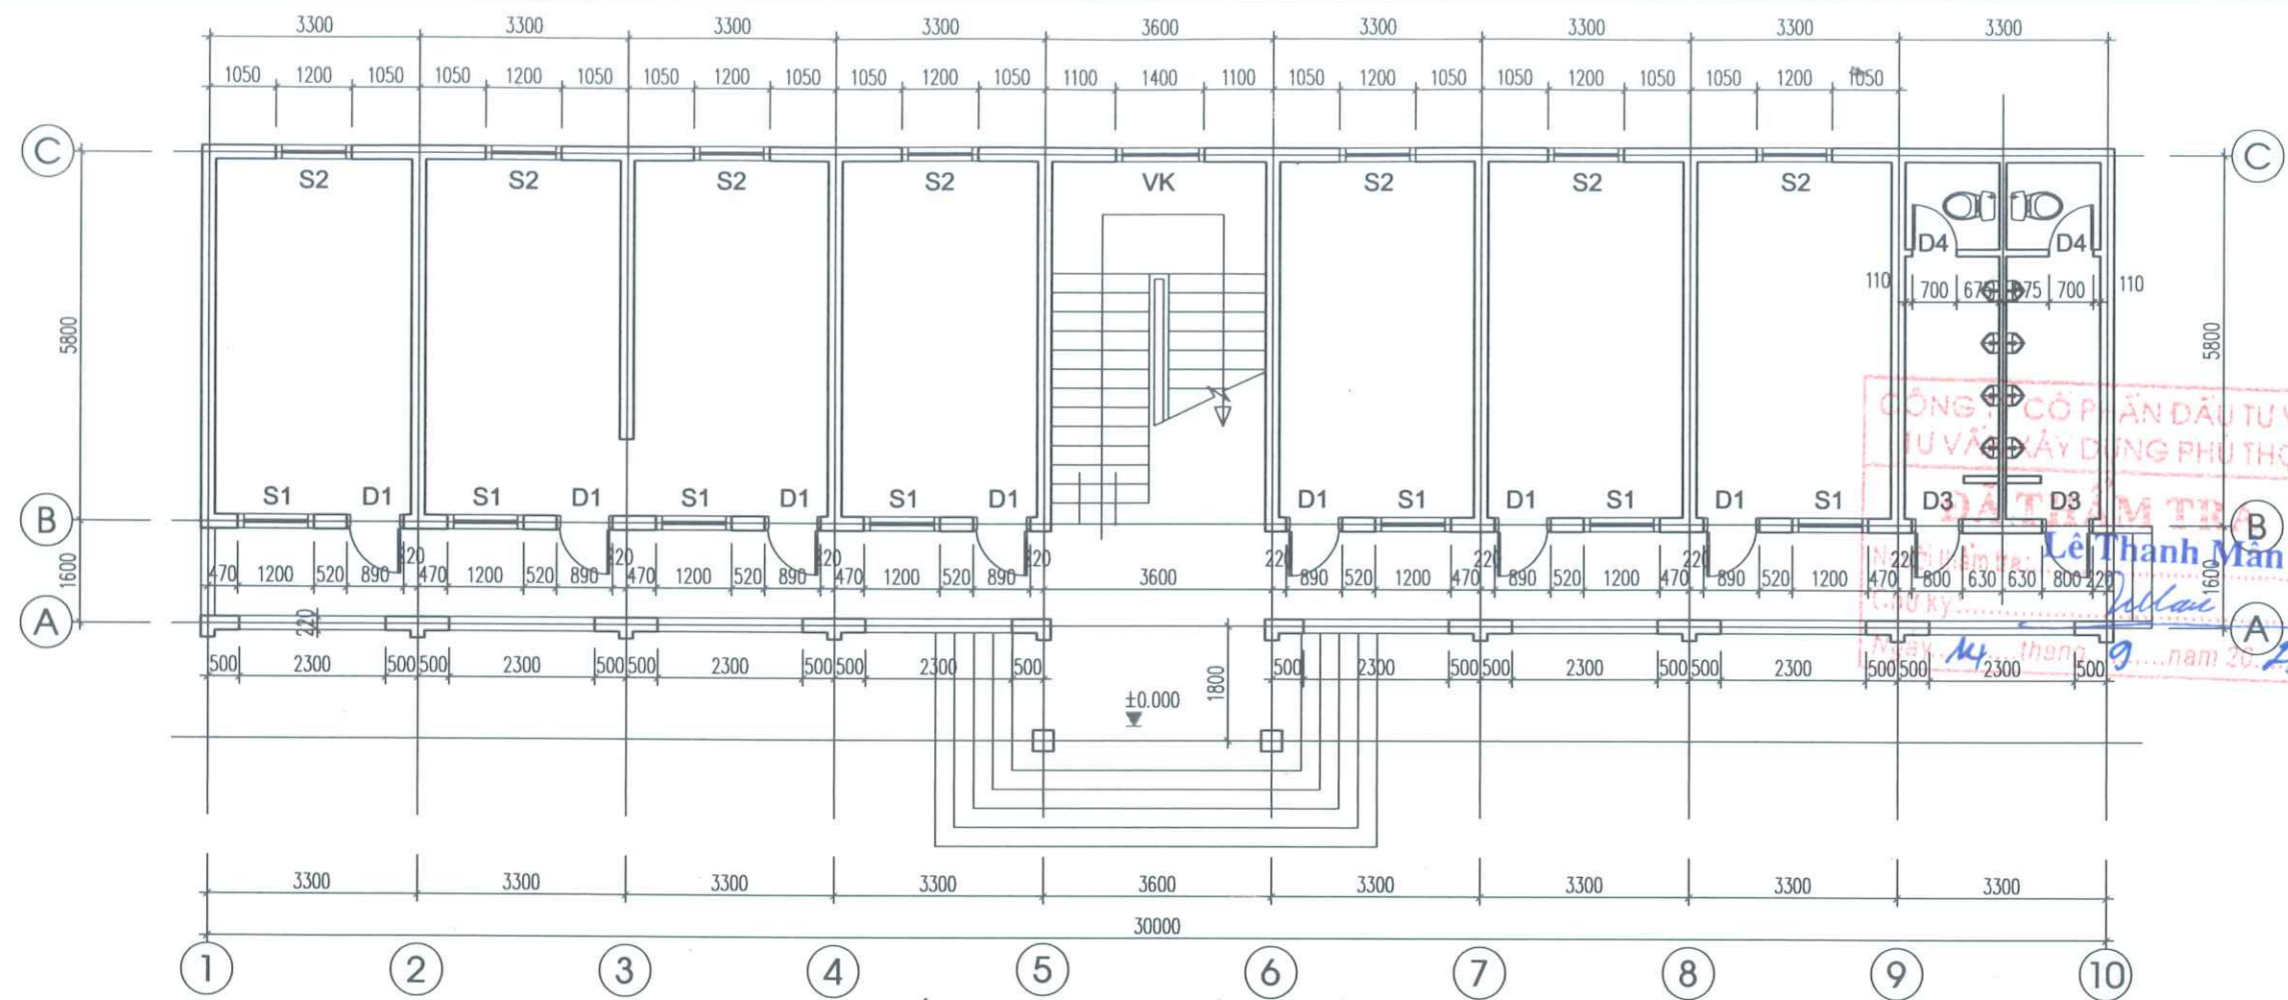

MẶT BẰNG HIỆN TRẠNG NHÀ ĐIỀU HÀNH TẦNG 1 TL1/100

MẶT BẰNG HIỆN TRẠNG NHÀ ĐIỀU HÀNH TẦNG 2 TL1/100

NGÀY :	SỬA ĐỔI
TÊN CÔNG TRÌNH:	
SỬA CHỮA, THAY THẾ CỬA KÍNH NHÀ ĐIỀU HÀNH, TRUYỀN TRƯỜNG THPT TRUNG NGHĨA	
ĐỊA ĐIỂM XÂY DỰNG :	
XÃ TU VŨ - TỈNH PHÚ THỌ	
CHỦ ĐẦU TƯ :	
TRƯỜNG TRUNG HỌC PHỔ THÔNG TRUNG NGHĨA	
ĐỊA CHỈ:	
XÃ TU VŨ - TỈNH PHÚ THỌ	
ĐƠN VỊ TƯ VẤN THIẾT KẾ - DESIGN COMPANY	
CÔNG TY TNHH XÂY DỰNG TÂN PHÚ HƯNG	
Địa chỉ: Khu 10, Phường Nông Trang, tỉnh Phú Thọ	
Tel: 0913.258.186	
GIÁM ĐỐC - DIRECTOR	
<i>Nguyễn Quang Hưng</i>	
NGUYỄN QUANG HƯNG	
CHỦ TRÌ THIẾT KẾ - PRIMARY ARCHITECT	
<i>Đào Ngọc Hưng</i>	
KS. ĐÀO NGỌC HƯNG	
THIẾT KẾ - DESIGNER :	
<i>Đào Ngọc Hưng</i>	
KS. ĐÀO NGỌC HƯNG	
QUẢN LÝ KỸ THUẬT - QUALITY CONTROL :	
<i>Nguyễn Ngọc Đức</i>	
KS. NGUYỄN NGỌC ĐỨC	
TÊN BẢN VẼ - DRAWING TITLE	
MẶT BẰNG HIỆN TRẠNG NHÀ ĐIỀU HÀNH	
TỶ LỆ - SCALE	BẢN VẼ SỐ - DRAWING N.O
1/100	HT-01
NGÀY GIAO - ISSUE DATE	LẦN XUẤT BẢN: 01
.... / 2025	