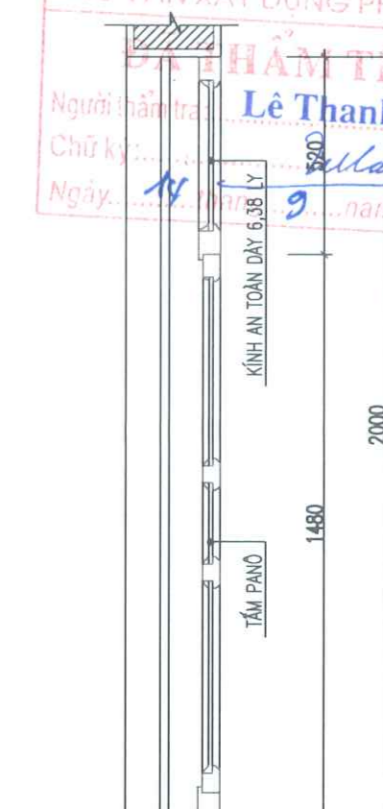

TỶ LỆ - SCALE	BẢN VẼ SỐ - DRAWING NO
1/100	CT-05
NGÀY GIAO - ISSUE DATE	LẦN XUẤT BẢN: 01
.... / 2025	

CHI TIẾT CỬA S1 (SL: 10)

MẶT CẮT 2-2

MẶT CẮT 1-1

CHI TIẾT CỬA S2 (SL: 14)

MẶT CẮT 2-2

MẶT CẮT 1-1

CÔNG TY CỔ PHẦN ĐẦU TƯ VÀ TƯ VẤN XÂY DỰNG PHÚ THỌ
PHẨM TRƯA
 Người thẩm tra: **Lê Thanh Mẫn**
 Chữ ký: *[Signature]*
 Ngày: 14 tháng 9 năm 2025