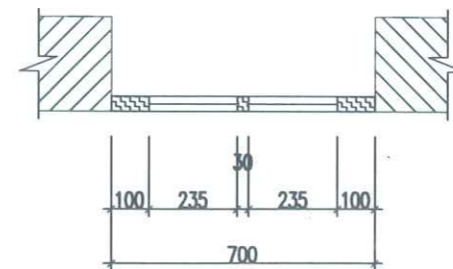

THẢO DỒ CỬA D3 (4 BỘ)

THẢO DỒ CỬA D4 (4 BỘ)

GHI CHÚ

- CỬA ĐI D3 4 BỘ CÓ KHUÔN, D4 4 BỘ KHÔNG KHUÔN,

NGÀY :	SỬA ĐỔI

TÊN CÔNG TRÌNH:
SỬA CHỮA, THAY THẾ CỬA KÍNH NHÀ ĐIỀU HÀNH, THƯ VIỆN TRƯỜNG THPT TRUNG NGHĨA
 ĐỊA ĐIỂM XÂY DỰNG :
 XÃ TỤ VŨ - TỈNH PHÚ THỌ