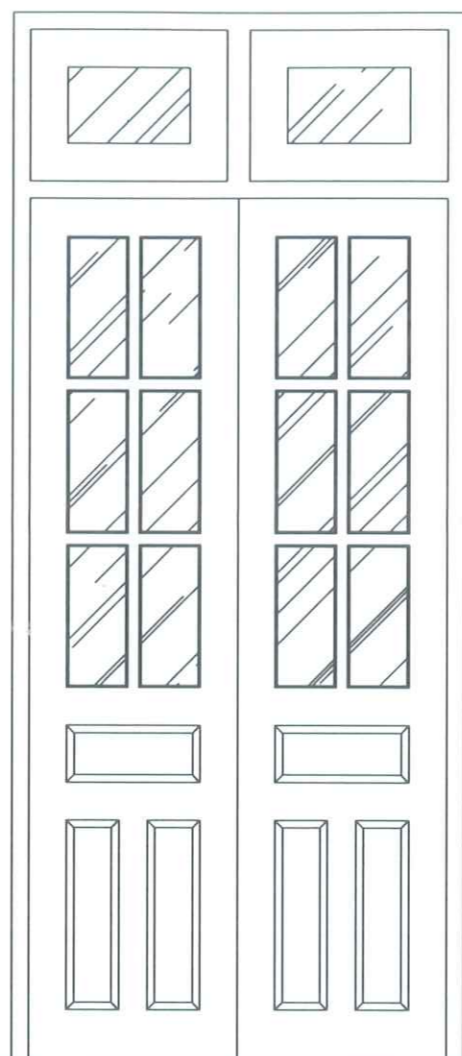

CÔNG TY CỔ PHẦN ĐẦU TƯ VÀ
XÂY DỰNG PHÚ THỌ
ĐÀ THỊ TRẠ
Người thẩm tra: **Lê Thanh Mẫn**
Chức vụ: *Chức vụ*
Ngày: **10** tháng **9** năm **2025**