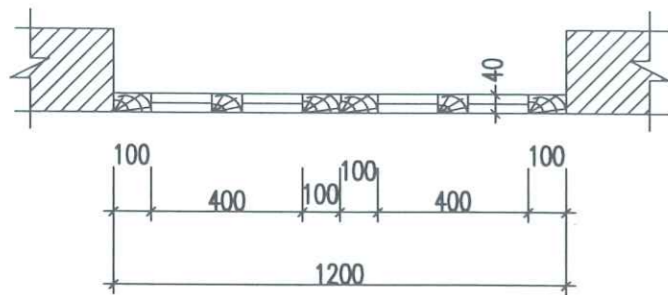

THÁO DỠ CỬA D1 (10 BỘ)