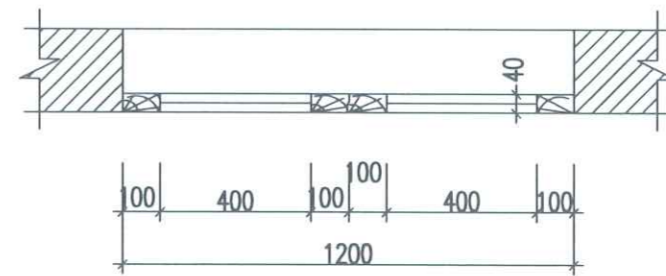

THÁO DỠ CỬA S1 (12 BỘ)

CÔNG TY TNHH ĐẦU TƯ VÀ TƯ VẤN XÂY DỰNG PHÚ THỌ
ĐÃ TẠM TRẢ
Người thẩm tra: **Lê Thành Mẫn**
Chữ ký: *Lê Thành Mẫn*
Ngày: 14 tháng 9 năm 2025

GHI CHÚ:

- THÁO DỠ 02 BỘ CỬA SỔ KHÔNG KHUÔN TẦNG 1 ĐÃ BỊ HỎNG

NGÀY:	SỬA ĐỔI
TÊN CÔNG TRÌNH:	
SỬA CHỮA, THAY THẾ CỬA KÍNH NHÀ ĐIỀU HÀNH, TỈNH VIỆN TRƯỜNG THPT TRUNG NGHĨA	
ĐỊA ĐIỂM XÂY DỰNG: XÃ TỤ VŨ - TỈNH PHÚ THỌ	
CHỦ ĐẦU TƯ:	
TRƯỜNG TRUNG HỌC PHỔ THÔNG TRUNG NGHĨA	
ĐỊA CHỈ: XÃ TỤ VŨ - TỈNH PHÚ THỌ	
ĐƠN VỊ TƯ VẤN THIẾT KẾ - DESIGN COMPANY	
CÔNG TY TNHH XÂY DỰNG TÂN PHÚ HÙNG	
Địa chỉ: Khu 10, Phường Nông Trang, tỉnh Phú Thọ Số: 044397 Tel: 0913.258.186	
GIÁM ĐỐC - DIRECTOR CÔNG TY TNHH XÂY DỰNG TÂN PHÚ HÙNG <i>Nguyễn Quang Hùng</i>	
NGUYỄN QUANG HÙNG CHỦ TRƯỞNG THIẾT KẾ - PRIMARY ARCHITECT	
<i>Đào Ngọc Hùng</i> KS. ĐÀO NGỌC HÙNG	
THIẾT KẾ - DESIGNER: <i>Đào Ngọc Hùng</i> KS. ĐÀO NGỌC HÙNG	
QUẢN LÝ KỸ THUẬT - QUALITY CONTROL: <i>Nguyễn Ngọc Đức</i> KS. NGUYỄN NGỌC ĐỨC	
TÊN BẢN VẼ - DRAWING TITLE	
CHI TIẾT CỬA BI, CỬA SỔ HIỆN TRẠNG	
TỶ LỆ - SCALE	BẢN VẼ SỐ - DRAWING NO
1/100	HT-04
NGÀY GIAO - ISSUE DATE	LẦN XUẤT BẢN: 01
...../...../2025