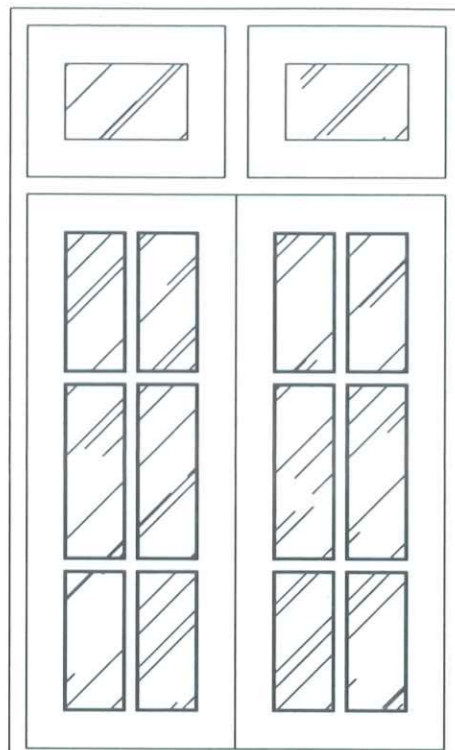

QUẢN LÝ KỸ THUẬT - QUALITY CONTROL:
Nguyễn Ngọc Đức
KS. NGUYỄN NGỌC ĐỨC

TÊN BẢN VẼ - DRAWING TITLE
CHI TIẾT CỬA ĐI HIỆN TRẠNG

TỶ LỆ - SCALE	BẢN VẼ SỐ - DRAWING N.O
1/100	HT-05
NGÀY GIAO - ISSUE DATE	LẦN XUẤT BẢN: 01
.... / 2025	