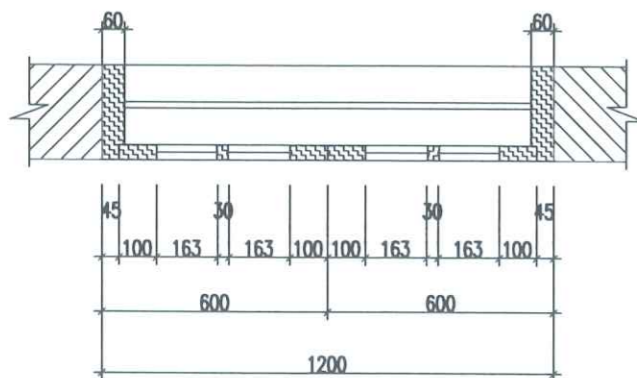

THẢO DÕ CỬA S1 (10 BỘ)