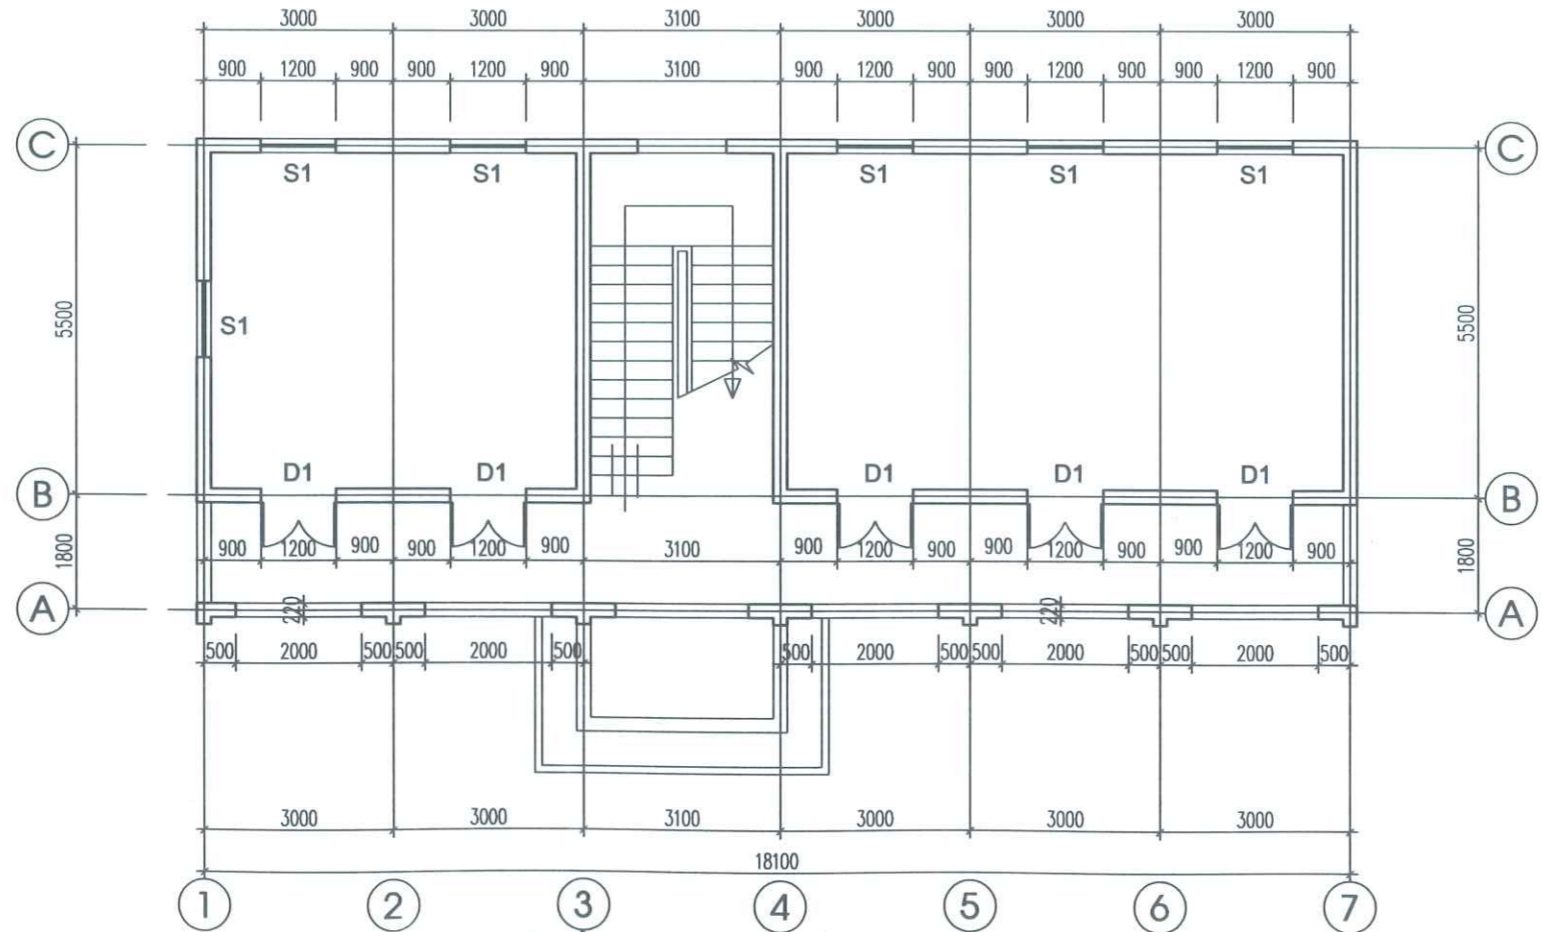

MẶT BẰNG HIỆN TRẠNG NHÀ THƯ VIỆN TẦNG 2 TL1/100

CÔNG TY CỔ PHẦN ĐẦU TƯ VÀ TƯ VẤN XÂY DỰNG PHÚ THỌ
ĐÃ THẨM TRA
Người thẩm tra: **Lê Thanh Mẫn**
Chữ ký: *[Signature]*
Ngày: **10 tháng 9 năm 2025**

NGÀY :	SỬA ĐỔI
TÊN CÔNG TRÌNH:	
SỬA CHỮA, THAY THẾ CỬA KÍNH NHÀ ĐIỀU HÀNH, THƯ VIỆN TRƯỜNG THPT TRUNG NGHĨA	
ĐỊA ĐIỂM XÂY DỰNG :	
XÃ TỤ VŨ - TỈNH PHÚ THỌ	
CHỦ ĐẦU TƯ :	
TRƯỜNG TRUNG HỌC PHỔ THÔNG TRUNG NGHĨA	
ĐỊA CHỈ:	
XÃ TỤ VŨ - TỈNH PHÚ THỌ	
ĐƠN VỊ TƯ VẤN THIẾT KẾ - DESIGN COMPANY	
CÔNG TY TNHH XÂY DỰNG TÂN PHÚ HƯNG	
Địa chỉ: Khu 10, Phường Nông Trang, tỉnh Phú Thọ	
Tel: 0913.258.186	
M.S.D. N: 260/2025/TT-CT	GIÁM ĐỐC - DIRECTOR
<i>[Signature]</i>	NGUYỄN QUANG HƯNG
CHỦ TRÌ THIẾT KẾ - PRIMARY ARCHITECT	<i>[Signature]</i>
	KS. ĐÀO NGỌC HƯNG
THIẾT KẾ - DESIGNER :	<i>[Signature]</i>
	KS. ĐÀO NGỌC HƯNG
QUẢN LÝ KỸ THUẬT - QUALITY CONTROL :	<i>[Signature]</i>
	KS. NGUYỄN NGỌC ĐỨC
TÊN BẢN VẼ - DRAWING TITLE	
MẶT BẰNG HIỆN TRẠNG NHÀ THƯ VIỆN	
TỶ LỆ - SCALE	BẢN VẼ SỐ - DRAWING N.O
1/100	HT-01
NGÀY GIAO - ISSUE DATE	LẦN XUẤT BẢN: 01
.... / 2025