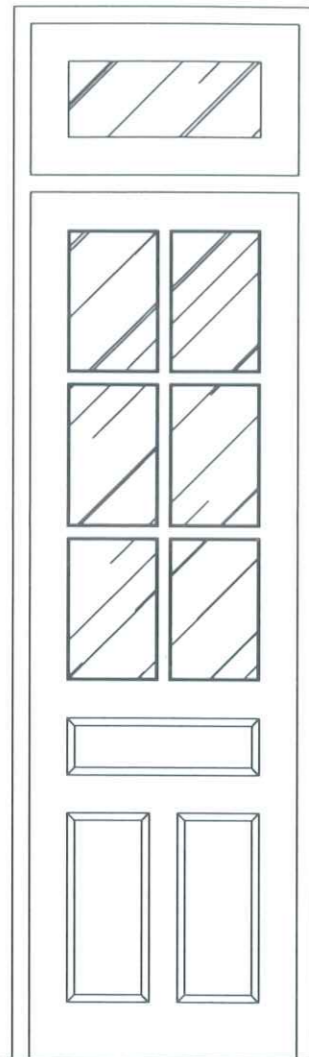

CÔNG TY CỔ PHẦN ĐẦU TƯ VÀ TƯ VẤN XÂY DỰNG PHÚ THỌ
ĐÃ THẨM TRA
Người thẩm tra: **Lê Thanh Mẫn**
Chữ ký: *Lê Thanh Mẫn*
Ngày: 14 tháng 9 năm 2025