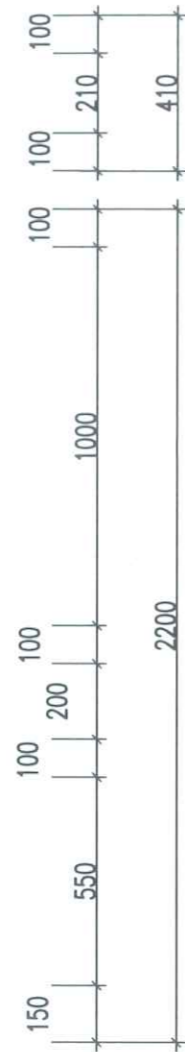

THÁO DỠ CỬA D1 (10 BỘ)