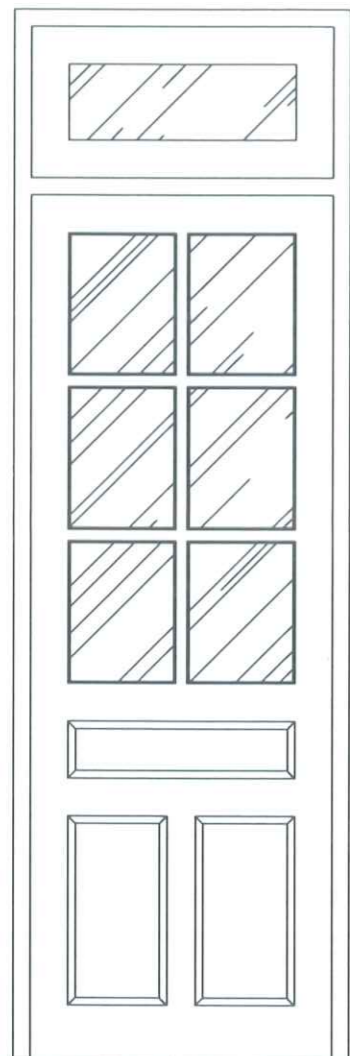

CÔNG TY CỔ PHẦN ĐẦU TƯ VÀ
XÂY DỰNG PHÚ THỌ
ĐÀ THỊ TRẠ
Người thẩm tra: **Lê Thanh Mẫn**
Chức vụ: *Chức vụ*
Ngày: **10** tháng **9** năm **2025**