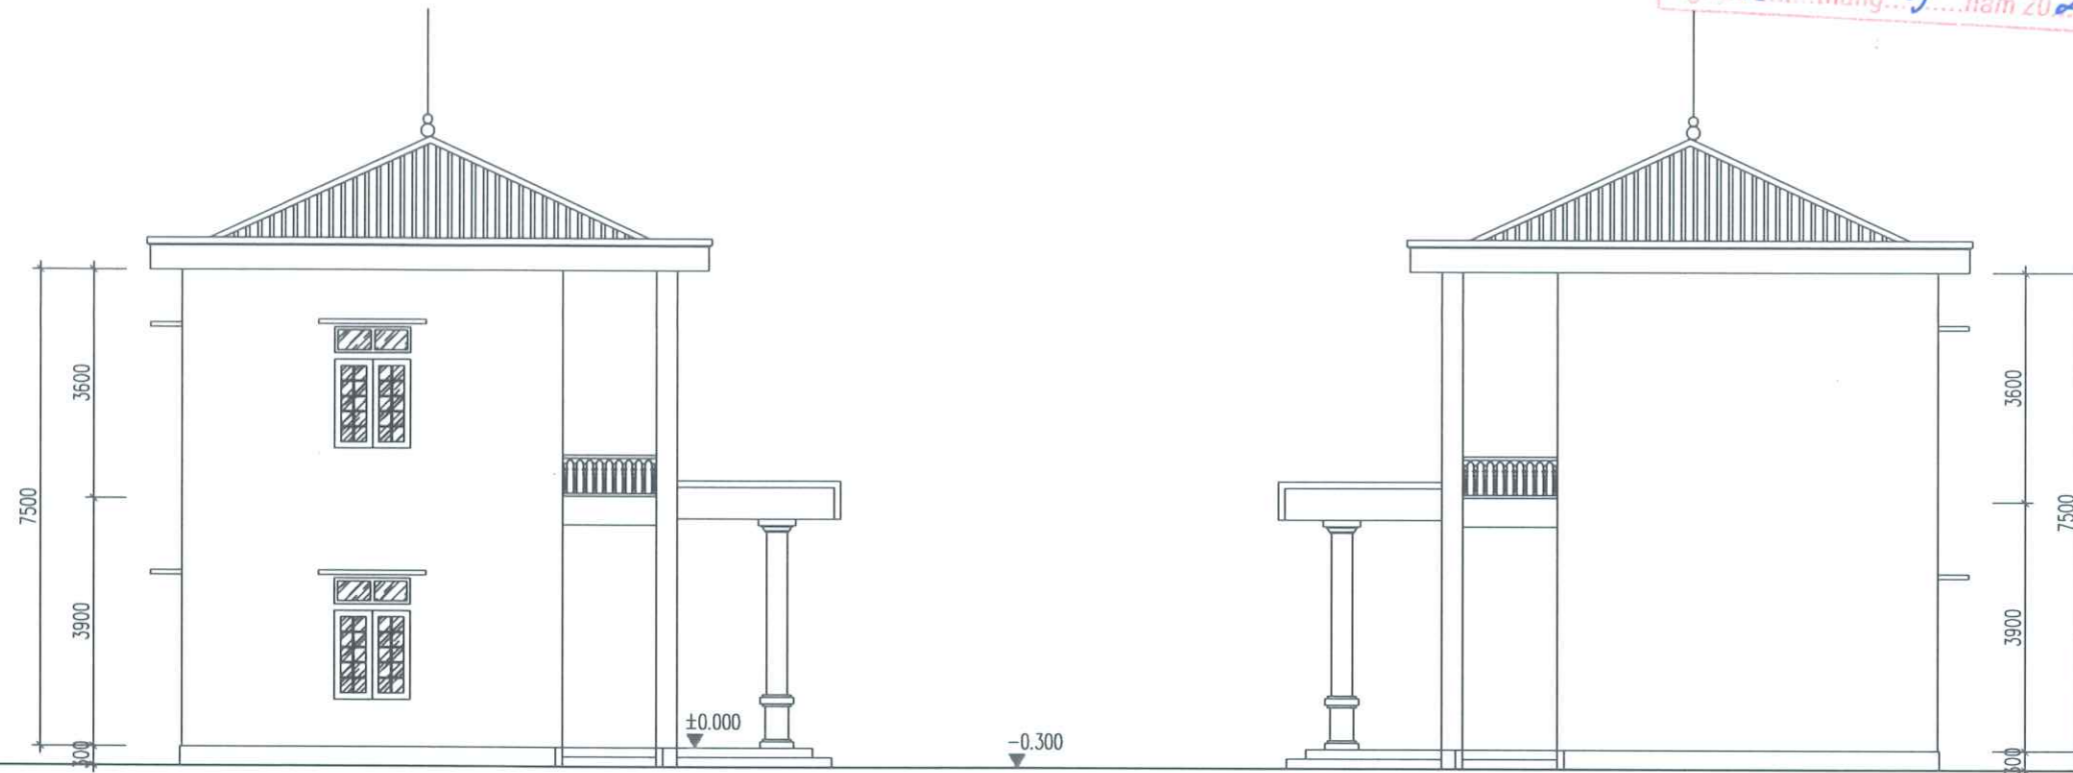

MẶT BÊN HIỆN TRẠNG TRỤC A - C VÀ C - A T11/100

CÔNG TY CỔ PHẦN ĐẦU TƯ VÀ
TƯ VẤN XÂY DỰNG PHÚ THỌ
ĐÃ THẨM TRA
Người thẩm tra: **Lê Thanh Mẫn**
Chữ ký: *[Signature]*
Ngày: **14** tháng **9** năm **2025**

NGÀY:	SỬA ĐỔI

TÊN CÔNG TRÌNH:

SỬA CHỮA, THAY THẾ CỬA KÍNH NHÀ ĐẾU HẠNH, THƯ VIỆN TRƯỜNG THPT TRUNG NGHĨA

ĐỊA ĐIỂM XÂY DỰNG:
XÃ TU VŨ - TỈNH PHÚ THỌ

CHỦ ĐẦU TƯ:

TRƯỜNG TRUNG HỌC PHỔ THÔNG TRUNG NGHĨA

ĐỊA CHỈ:
XÃ TU VŨ - TỈNH PHÚ THỌ

ĐƠN VỊ TƯ VẤN THIẾT KẾ - DESIGN COMPANY

CÔNG TY TNHH XÂY DỰNG TÂN PHÚ HƯNG

Địa chỉ: Khu 10, Phường Nông Trang, tỉnh Phú Thọ
Tel: 0913.258.186

GIÁM ĐỐC - DIRECTOR

[Red circular stamp: M.S.D.N. 2601044392, CÔNG TY TNHH XÂY DỰNG TÂN PHÚ HƯNG, TP. VIỆT GIANG, PHÚ THỌ]

[Signature]

NGUYỄN QUANG HƯNG

CHỦ TRƯ THIẾT KẾ - PRIMARY ARCHITECT

[Signature]
KS. ĐÀO NGỌC HƯNG

THIẾT KẾ - DESIGNER:
[Signature]
KS. ĐÀO NGỌC HƯNG

QUẢN LÝ KỸ THUẬT - QUALITY CONTROL:
[Signature]
KS. NGUYỄN NGỌC ĐỨC

TÊN BẢN VẼ - DRAWING TITLE
MẶT BÊN CÁI TẠO NHÀ THƯ VIỆN

TỶ LỆ - SCALE	BẢN VẼ SỐ - DRAWING N.O
1/100	CT-03
NGÀY GIAO - ISSUE DATE	LẦN XUẤT BẢN: 01
.... / 2025