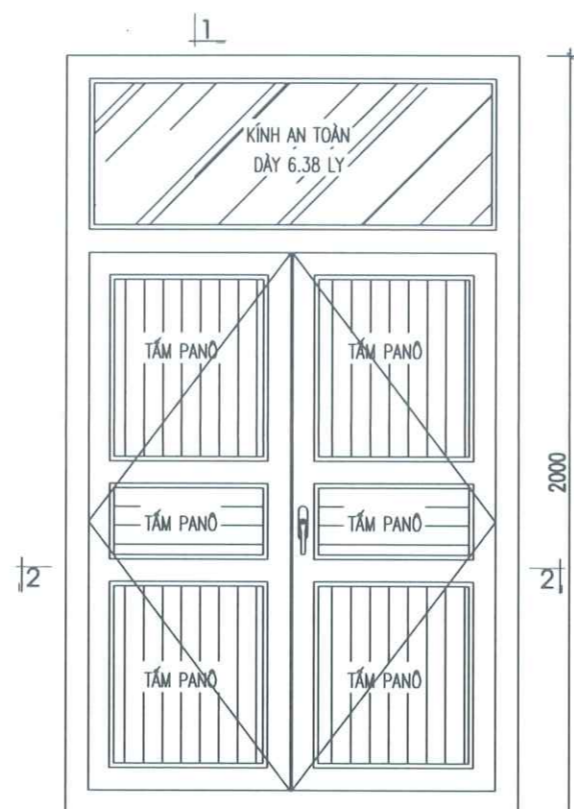

TỶ LỆ - SCALE	BẢN VẼ SỐ - DRAWING NO
1/100	CT-05
NGÀY GIAO - ISSUE DATE	LẦN XUẤT BẢN: 01
.... / 2025	

CHI TIẾT CỬA S1 (SL: 10)

MẶT CẮT 2-2

MẶT CẮT 1-1

CHI TIẾT CỬA S2 (SL: 14)

MẶT CẮT 2-2

MẶT CẮT 1-1

CÔNG TY CỔ PHẦN ĐẦU TƯ VÀ TƯ VẤN XÂY DỰNG PHÚ THỌ
PHẨM TRƯA
 Người thẩm tra: **Lê Thanh Mẫn**
 Chữ ký: *[Signature]*
 Ngày: 14 tháng 9 năm 2025