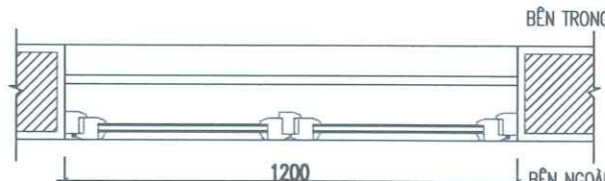

TỶ LỆ - SCALE	BẢN VẼ SỐ - DRAWING NO
1/100	CT-05
NGÀY GIAO - ISSUE DATE	LẦN XUẤT BẢN: 01
.... / 2025	

CHI TIẾT CỬA S1 (SL: 10)

MẶT CẮT 2-2

MẶT CẮT 1-1

CHI TIẾT CỬA S2 (SL: 14)

MẶT CẮT 2-2

MẶT CẮT 1-1

CÔNG TY CỔ PHẦN ĐẦU TƯ VÀ TƯ VẤN XÂY DỰNG PHÚ THỌ
PHẨM TRƯA
 Người thẩm tra: **Lê Thanh Mẫn**
 Chữ ký: *[Signature]*
 Ngày: 14 tháng 9 năm 2025