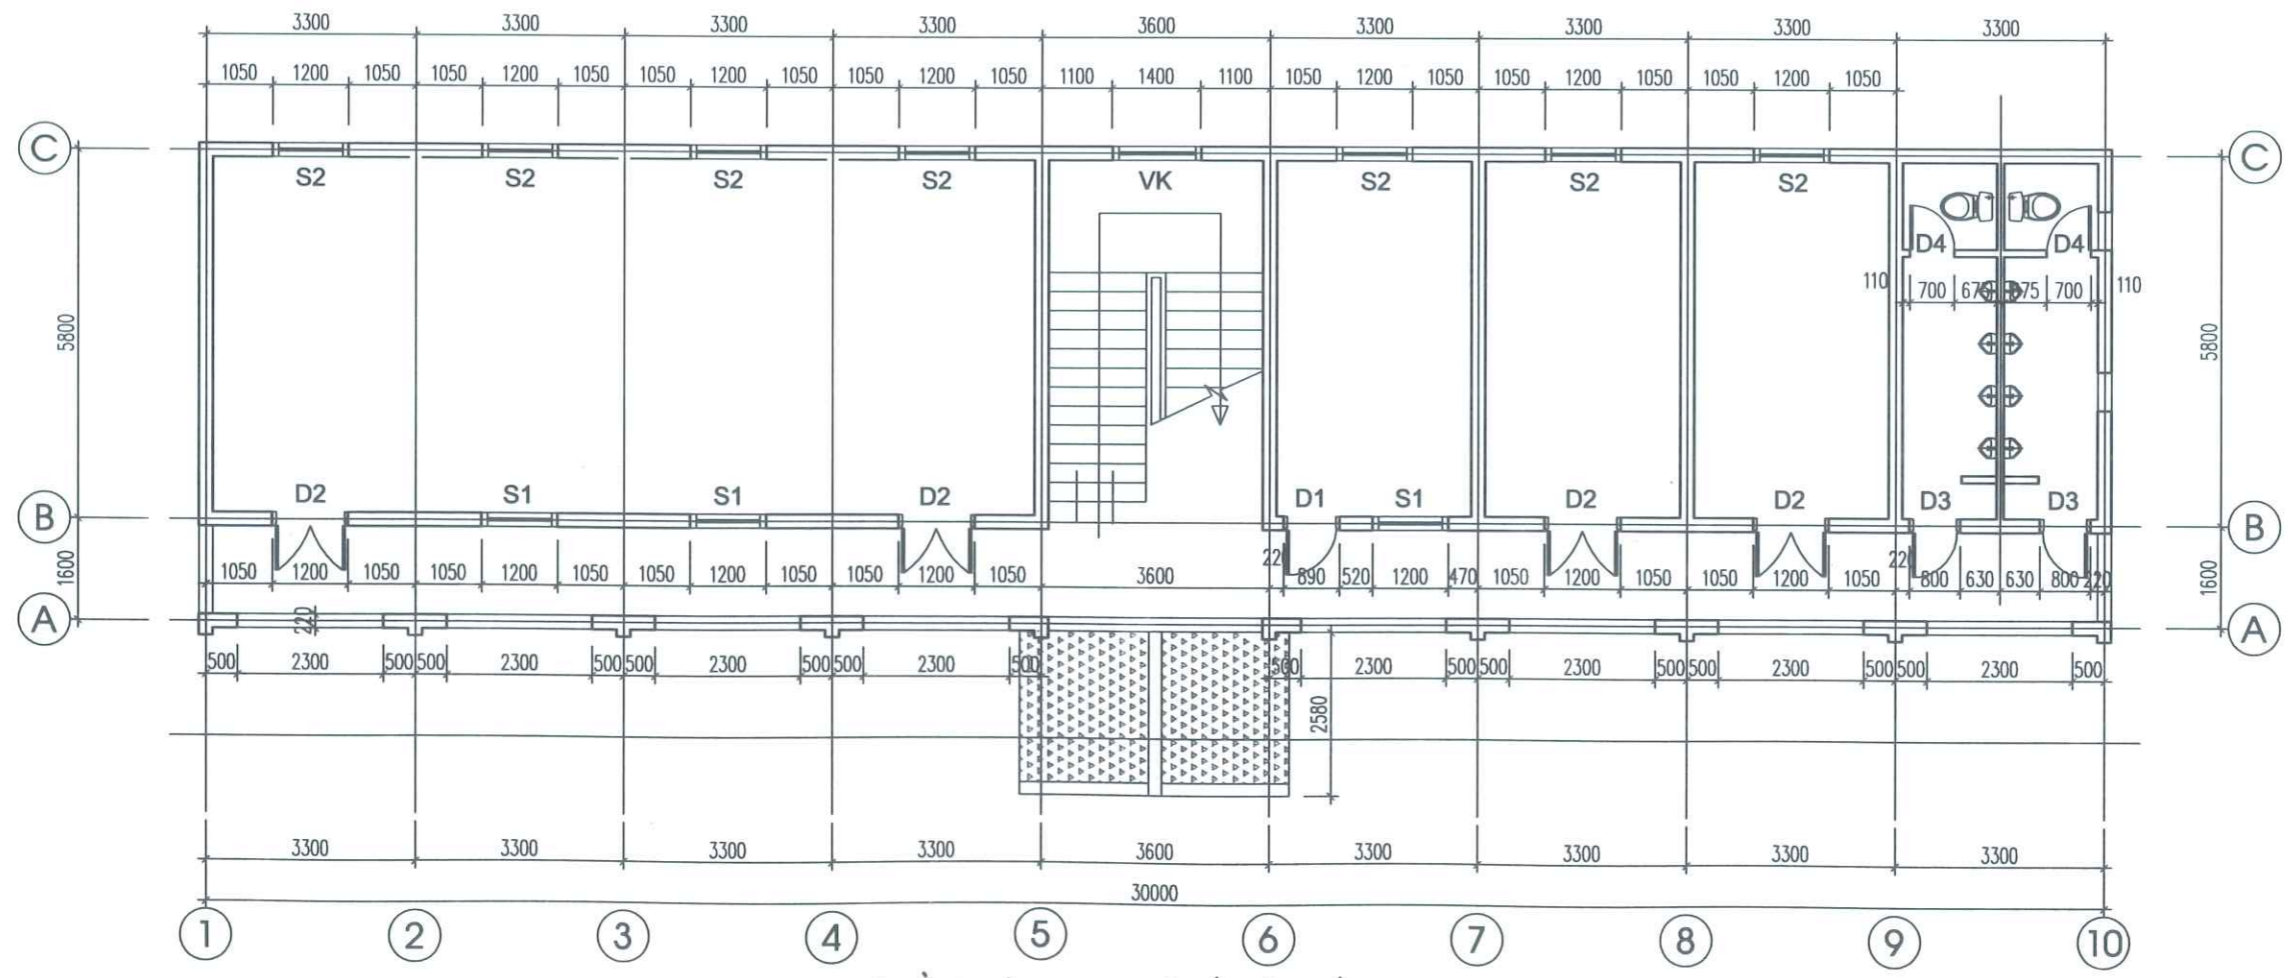

MẶT BẰNG HIỆN TRẠNG NHÀ ĐIỀU HÀNH TẦNG 1 TL1/100

MẶT BẰNG HIỆN TRẠNG NHÀ ĐIỀU HÀNH TẦNG 2 TL1/100

NGÀY :	SỬA ĐỔI
TÊN CÔNG TRÌNH:	
SỬA CHỮA, THAY THẾ CỬA KÍNH NHÀ ĐIỀU HÀNH, TRUYỀN TRƯỜNG THPT TRUNG NGHĨA	
ĐỊA ĐIỂM XÂY DỰNG :	
XÃ TU VŨ - TỈNH PHÚ THỌ	
CHỦ ĐẦU TƯ :	
TRƯỜNG TRUNG HỌC PHỔ THÔNG TRUNG NGHĨA	
ĐỊA CHỈ:	
XÃ TU VŨ - TỈNH PHÚ THỌ	
ĐƠN VỊ TƯ VẤN THIẾT KẾ - DESIGN COMPANY	
CÔNG TY TNHH XÂY DỰNG TÂN PHÚ HƯNG	
Địa chỉ: Khu 10, Phường Nông Trang, tỉnh Phú Thọ	
Tel: 0913.258.186	
GIÁM ĐỐC - DIRECTOR	
<i>Nguyễn Quang Hưng</i>	
NGUYỄN QUANG HƯNG	
CHỦ TRÌ THIẾT KẾ - PRIMARY ARCHITECT	
<i>Đào Ngọc Hưng</i>	
KS. ĐÀO NGỌC HƯNG	
THIẾT KẾ - DESIGNER :	
<i>Đào Ngọc Hưng</i>	
KS. ĐÀO NGỌC HƯNG	
QUẢN LÝ KỸ THUẬT - QUALITY CONTROL :	
<i>Nguyễn Ngọc Đức</i>	
KS. NGUYỄN NGỌC ĐỨC	
TÊN BẢN VẼ - DRAWING TITLE	
MẶT BẰNG HIỆN TRẠNG NHÀ ĐIỀU HÀNH	
TỶ LỆ - SCALE	BẢN VẼ SỐ - DRAWING N.O
1/100	HT-01
NGÀY GIAO - ISSUE DATE	LẦN XUẤT BẢN: 01
.... / 2025	