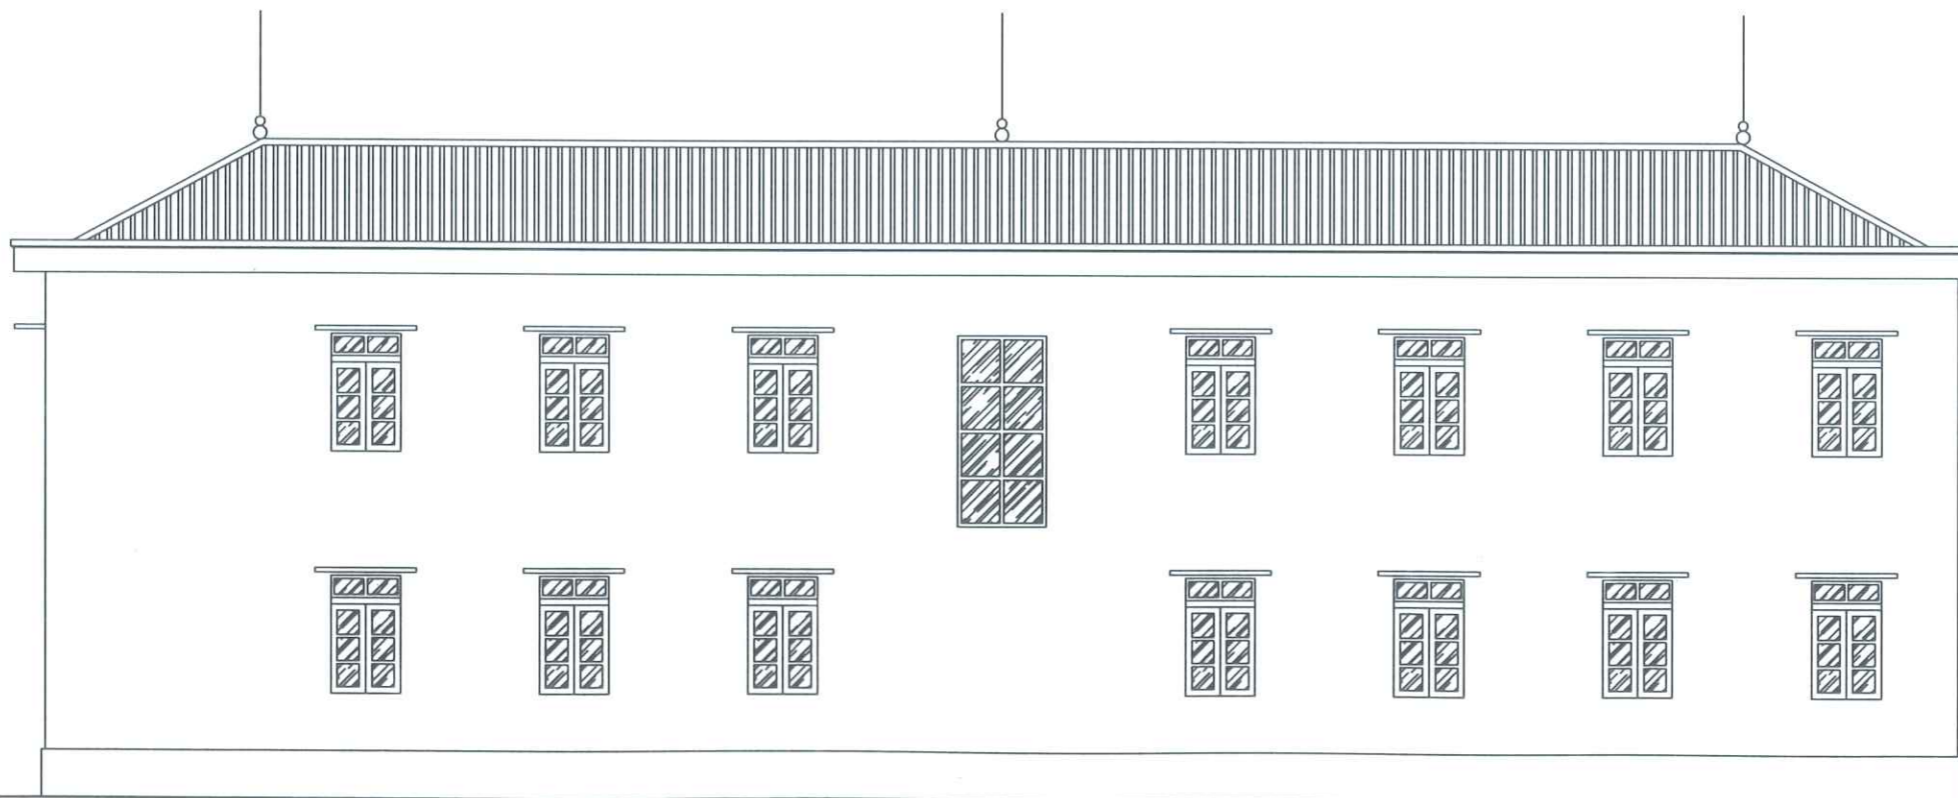

MẶT ĐÚNG HIỆN TRẠNG NHÀ ĐIỀU HÀNH TRỤC 10-1 TL1/100

NGÀY :	SỬA ĐỔI

TÊN CÔNG TRÌNH:
SỬA CHỮA, THAY THẾ CỬA KÍNH NHÀ ĐIỀU HÀNH, TRỤ VỆN TRƯỜNG THPT TRUNG NGHĨA

ĐỊA ĐIỂM XÂY DỰNG :
XÃ TỤ VŨ - TỈNH PHÚ THỌ

CHỦ ĐẦU TƯ :
TRƯỜNG TRUNG HỌC PHỔ THÔNG TRUNG NGHĨA

ĐƠN VỊ TƯ VẤN THIẾT KẾ - DESIGN COMPANY
CÔNG TY TNHH XÂY DỰNG TÂN PHÚ HƯNG

Địa chỉ: Khu 10, Phường Nông Trang, tỉnh Phú Thọ
Tel: 0913.258.186

GIÁM ĐỐC - DIRECTOR
Nguyễn Quang Hùng
NGUYỄN QUANG HÙNG
CHỦ TRÌ THIẾT KẾ - PRIMARY ARCHITECT

Đào Ngọc Hùng
KS. ĐÀO NGỌC HÙNG

THIẾT KẾ - DESIGNER :
Đào Ngọc Hùng
KS. ĐÀO NGỌC HÙNG

QUẢN LÝ KỸ THUẬT - QUALITY CONTROL :
Nguyễn Ngọc Đức
KS. NGUYỄN NGỌC ĐỨC

TÊN BẢN VẼ - DRAWING TITLE
MẶT ĐÚNG HIỆN TRẠNG NHÀ ĐIỀU HÀNH

TỶ LỆ - SCALE 1/100	BẢN VẼ SỐ - DRAWING N.O HT-02
NGÀY GIAO - ISSUE DATE .... / 2025	LẦN XUẤT BẢN: 01