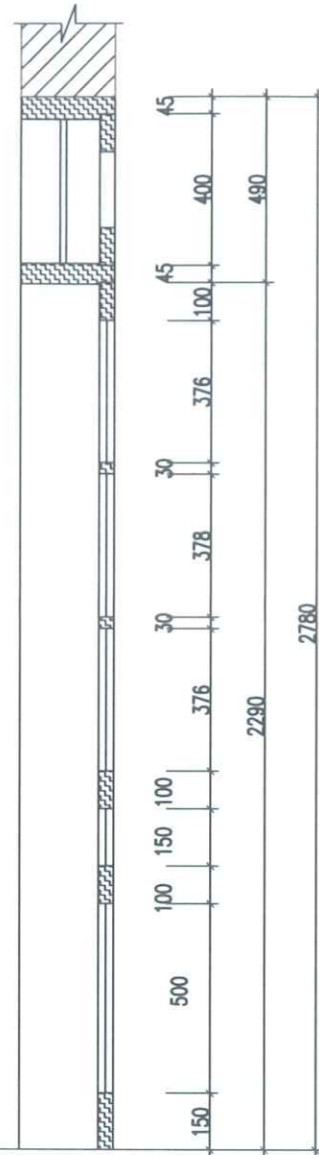

CÔNG TY CỔ PHẦN ĐẦU TƯ VÀ TƯ VẤN XÂY DỰNG PHÚ THỌ
ĐÃ THẨM TRA
Người thẩm tra: **Lê Thanh Mẫn**
Chữ ký: *Lê Thanh Mẫn*
Ngày: 14 tháng 9 năm 2025