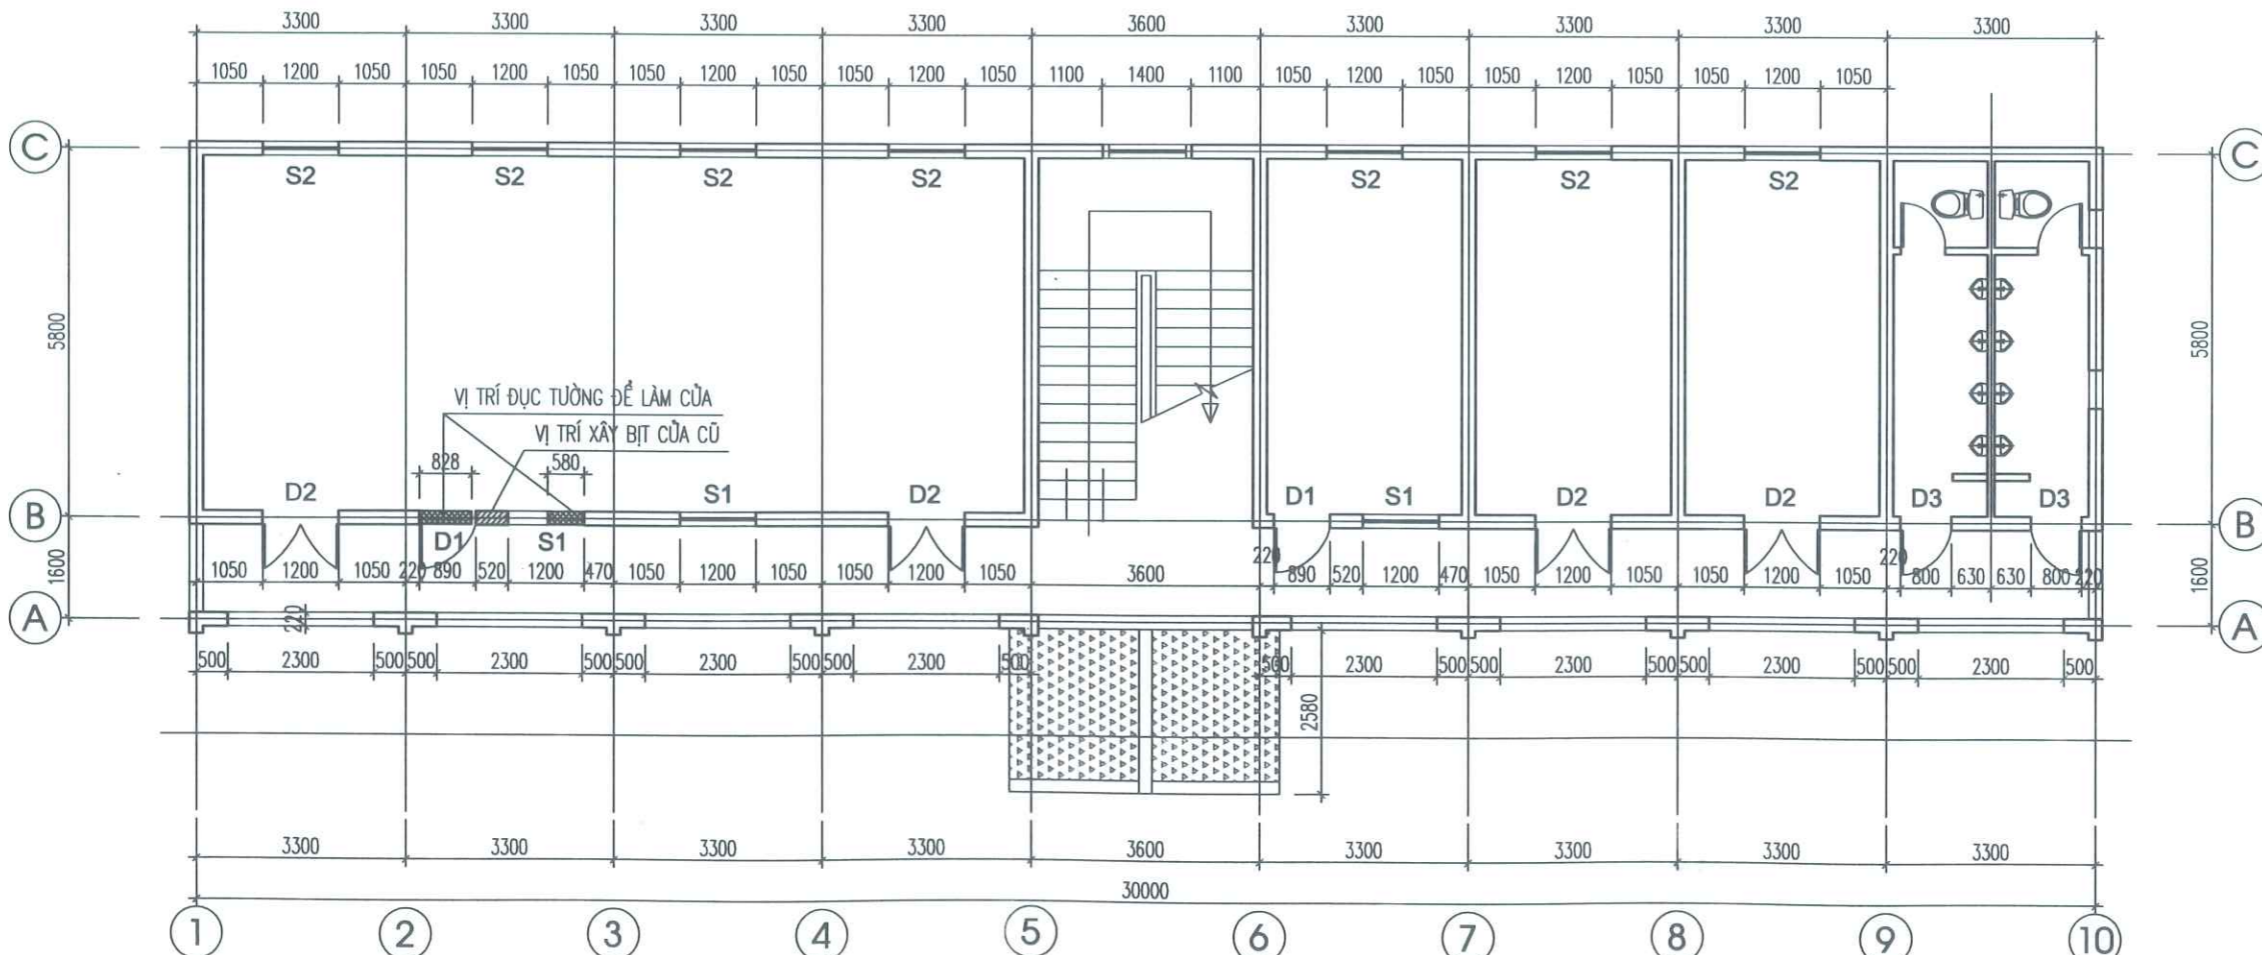

MẶT BẰNG CẢI TẠO NHÀ ĐIỀU HÀNH TẦNG 2 TL1/100

NGÀY :	SỬA ĐỔI
TÊN CÔNG TRÌNH:	
SỬA CHỮA, THAY THẾ CỬA KÍNH NHÀ ĐIỀU HÀNH, THƯ VIỆN TRƯỜNG THPT TRUNG NGHĨA	
ĐỊA ĐIỂM XÂY DỰNG :	
XÃ TƯ VŨ - TỈNH PHÚ THỌ	
CHỦ ĐẦU TƯ :	
TRƯỜNG HỌC PHỔ THÔNG TRUNG NGHĨA	
ĐỊA CHỈ:	
XÃ TƯ VŨ - TỈNH PHÚ THỌ	
ĐƠN VỊ TƯ VẤN THIẾT KẾ - DESIGN COMPANY	
CÔNG TY TNHH XÂY DỰNG TÂN PHÚ HƯNG	
Địa chỉ: Khu 10, Phường Nông Trang, tỉnh Phú Thọ	
Tel: 0913.258.186	
GIÁM ĐỐC - DIRECTOR	
    NGUYỄN QUANG HÙNG CHỦ TRÌ THIẾT KẾ - PRIMARY ARCHITECT	
  KS. ĐÀO NGỌC HÙNG THIẾT KẾ - DESIGNER :	
  KS. ĐÀO NGỌC HÙNG QUẢN LÝ KỸ THUẬT - QUALITY CONTROL :	
  KS. NGUYỄN NGỌC ĐỨC TÊN BẢN VẼ - DRAWING TITLE	
MẶT BẰNG CẢI TẠO NHÀ ĐIỀU HÀNH	
TỶ LỆ - SCALE	BẢN VẼ SỐ - DRAWING N.O
1/100	CT-01
NGÀY GIAO - ISSUE DATE	LẦN XUẤT BẢN: 01
.... / 2025