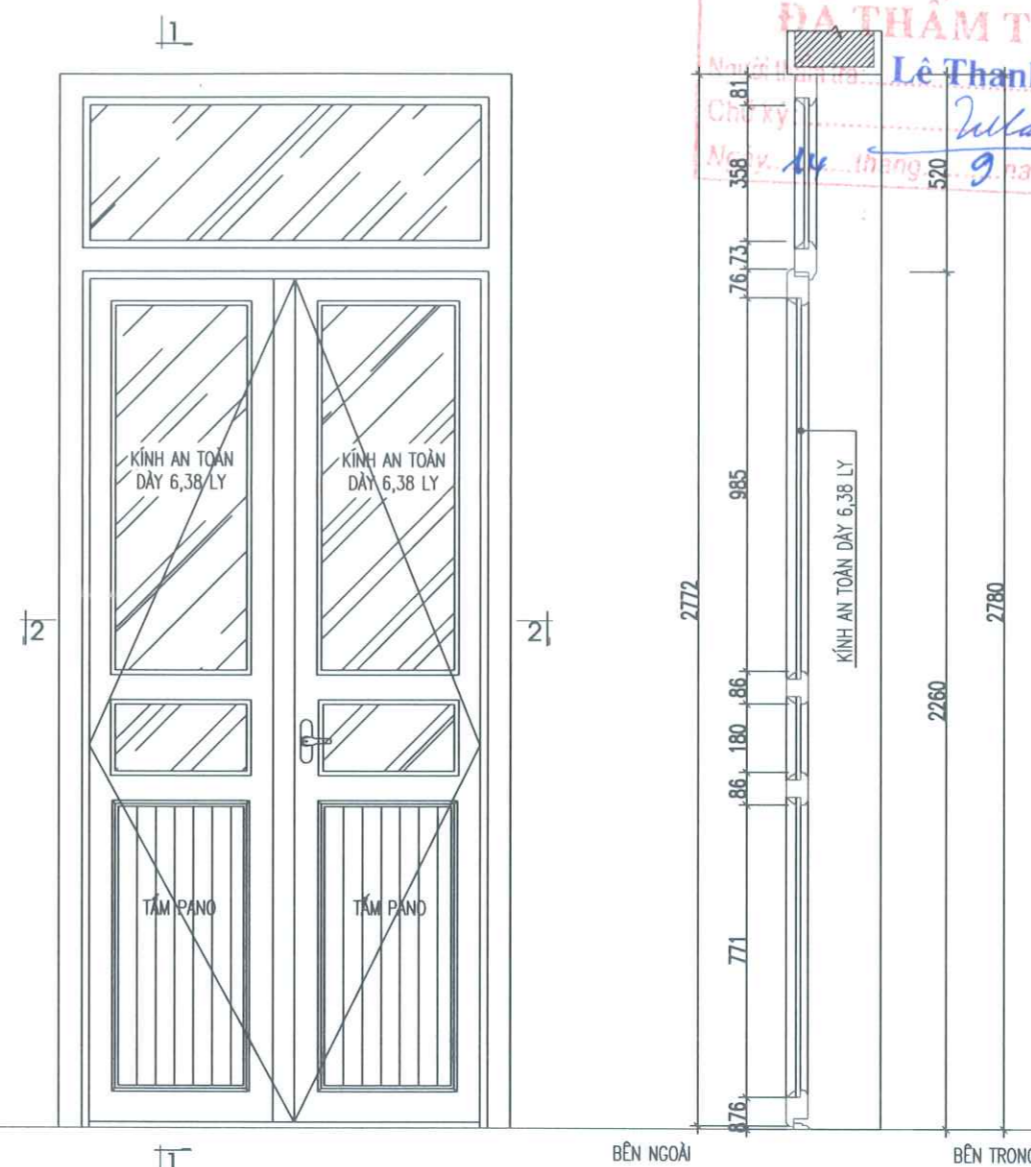

.... / 2025

LẦN XUẤT BẢN: 01

CỬA ĐI D1 (SL=09CK)

MẶT CẮT 1 - 1

MẶT CẮT 2 - 2

CỬA ĐI D2 (SL=04CK)

MẶT CẮT 1 - 1

MẶT CẮT 2 - 2