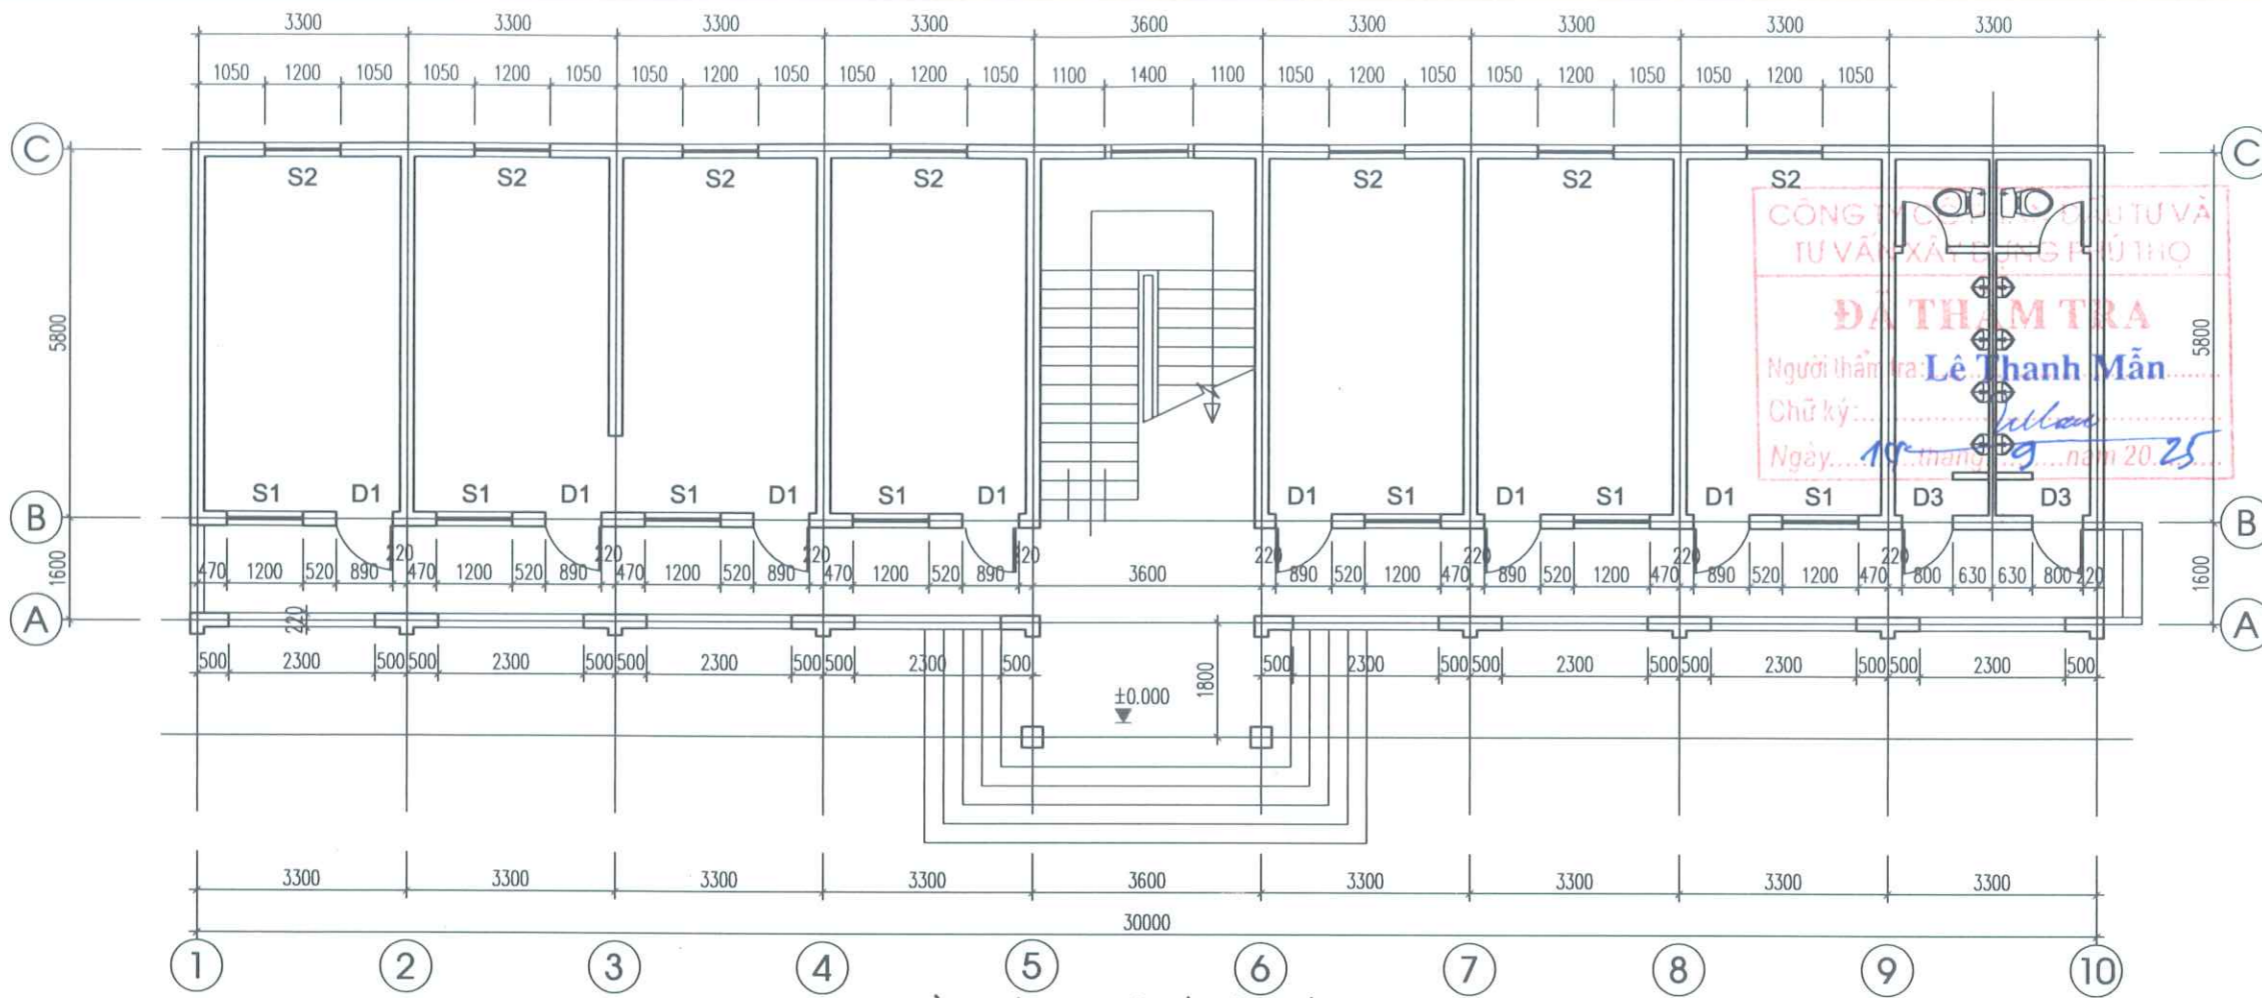

PHẦN CẢI TẠO:

- LÀM MỚI 9 BỘ CỬA Đ1, 4 BỘ CỬA Đ2, 4 BỘ CỬA Đ3, 10 BỘ CỬA S1, 14 BỘ CỬA S2 BẰNG NHÔM HỆ VIỆT PHÁP.
- KÍNH SỬ DỤNG LÀ KÍNH DÀY 6.38 LY
- SỬA CHỮA, LẮP DỰNG VÀ SƠN LẠI HOA SẮT CỬA SỔ S1, S2 24 BỘ.
- TRÁT VÀ SƠN LẠI TOÀN BỘ MÁ CỬA ĐI, CỬA SỔ.