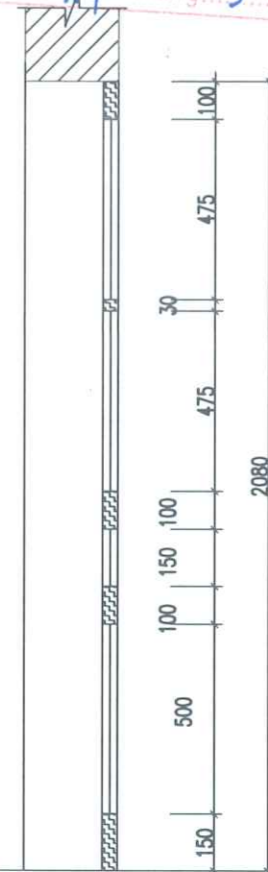

CÔNG TY CỔ PHẦN ĐẦU TƯ VÀ TƯ VẤN XÂY DỰNG PHÚ THỌ
ĐÃ THẨM TRA
Người thẩm tra: **Lê Thanh Mẫn**
Chữ ký: *Lê Thanh Mẫn*
Ngày: 14 tháng 9 năm 2025