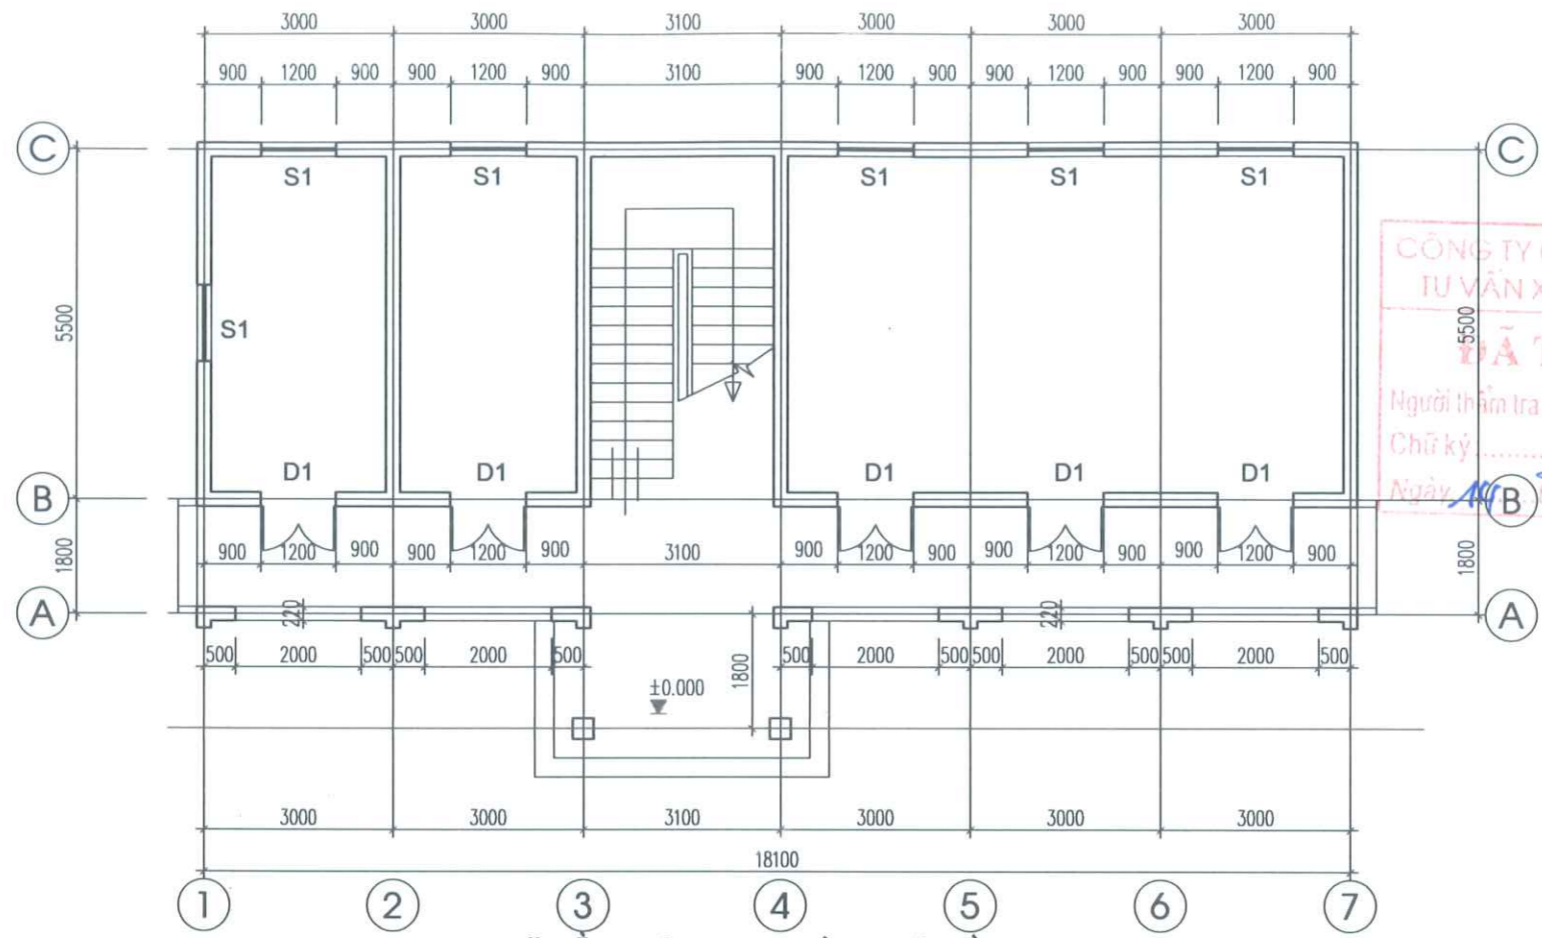

MẶT BẰNG HIỆN TRẠNG NHÀ THƯ VIỆN TẦNG 1 TL1/100