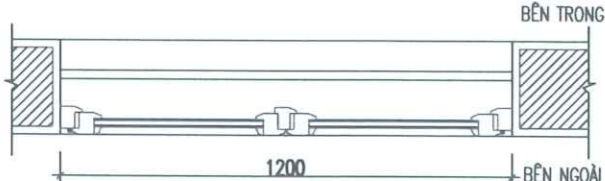

TỶ LỆ - SCALE	BẢN VẼ SỐ - DRAWING NO
1/100	CT-05
NGÀY GIAO - ISSUE DATE	LẦN XUẤT BẢN: 01
.... / 2025	

CHI TIẾT CỬA S1 (SL: 10)

MẶT CẮT 2-2

MẶT CẮT 1-1

CHI TIẾT CỬA S2 (SL: 14)

MẶT CẮT 2-2

MẶT CẮT 1-1

CÔNG TY CỔ PHẦN ĐẦU TƯ VÀ TƯ VẤN XÂY DỰNG PHÚ THỌ
PHẨM TRƯA
 Người thẩm tra: **Lê Thanh Mẫn**
 Chữ ký: *[Signature]*
 Ngày: 14 tháng 9 năm 2025