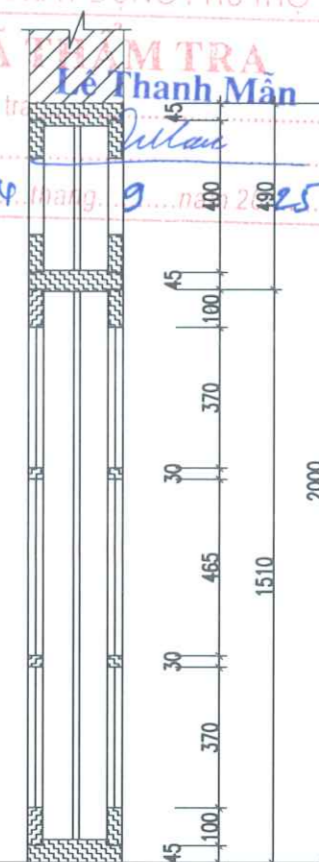

QUẢN LÝ KỸ THUẬT - QUALITY CONTROL:
Nguyễn Ngọc Đức
KS. NGUYỄN NGỌC ĐỨC

TÊN BẢN VẼ - DRAWING TITLE
CHI TIẾT CỬA ĐI HIỆN TRẠNG

TỶ LỆ - SCALE	BẢN VẼ SỐ - DRAWING N.O
1/100	HT-05
NGÀY GIAO - ISSUE DATE	LẦN XUẤT BẢN: 01
.... / 2025	