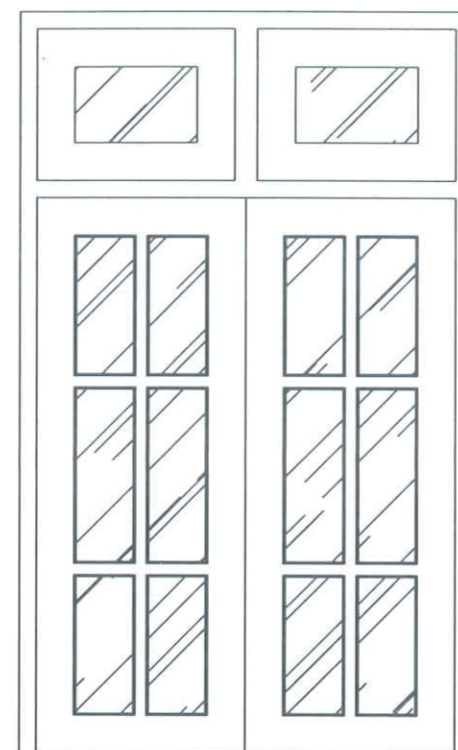

QUẢN LÝ KỸ THUẬT - QUALITY CONTROL:
Nguyễn Ngọc Đức
KS. NGUYỄN NGỌC ĐỨC

TÊN BẢN VẼ - DRAWING TITLE
CHI TIẾT CỬA ĐI HIỆN TRẠNG

TỶ LỆ - SCALE	BẢN VẼ SỐ - DRAWING N.O
1/100	HT-05
NGÀY GIAO - ISSUE DATE	LẦN XUẤT BẢN: 01
.... / 2025	