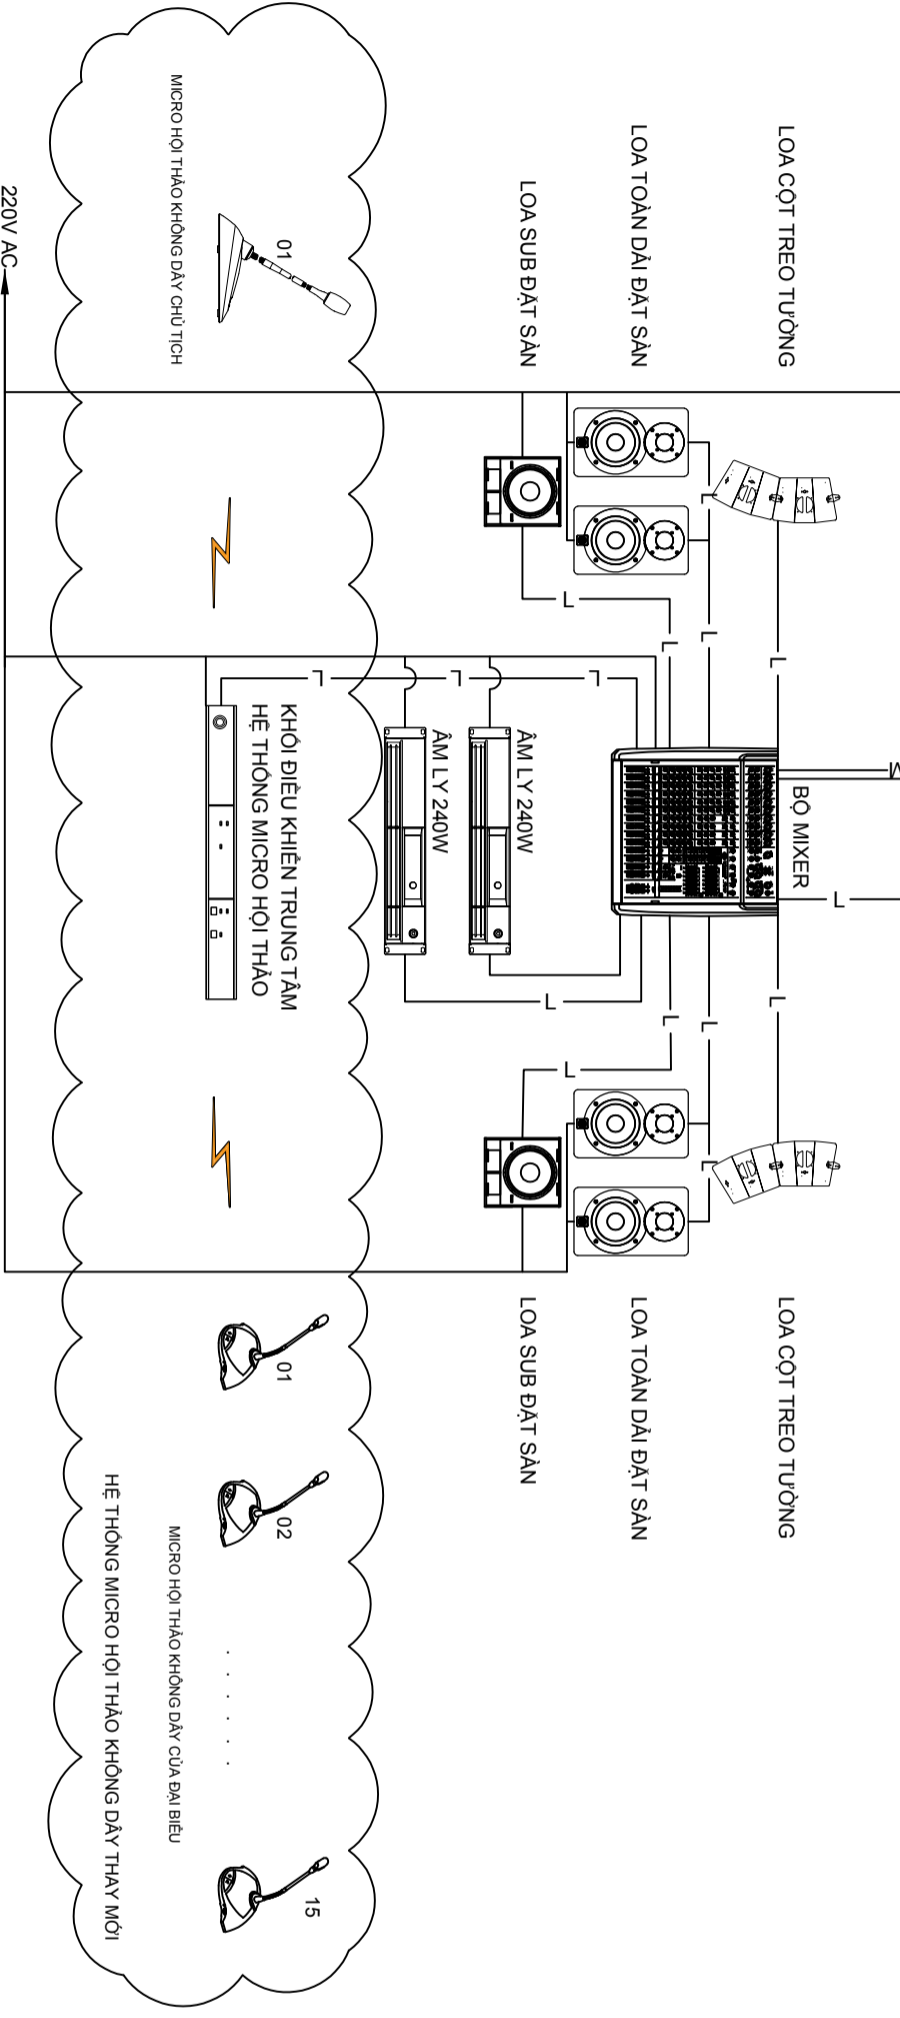

SƠ ĐỒ NGUYÊN LÝ HỆ THỐNG ÂM THANH HỘI TRƯỜNG VÀ HỘI NGHỊ HỘI TRƯỜNG TẦNG 6

SƠ ĐỒ NGUYÊN LÝ HỆ THỐNG INTERNET/WIFI HỘI TRƯỜNG TẦNG 6

ĐIỀU CHỈNH:

E		
D		
C		
B		
A		
LẦN NGAY	NỘI DUNG	DUYỆT

TỔNG CÔNG TY ĐẦU TƯ VÀ PHÁT TRIỂN NHÀ HÀ NỘI