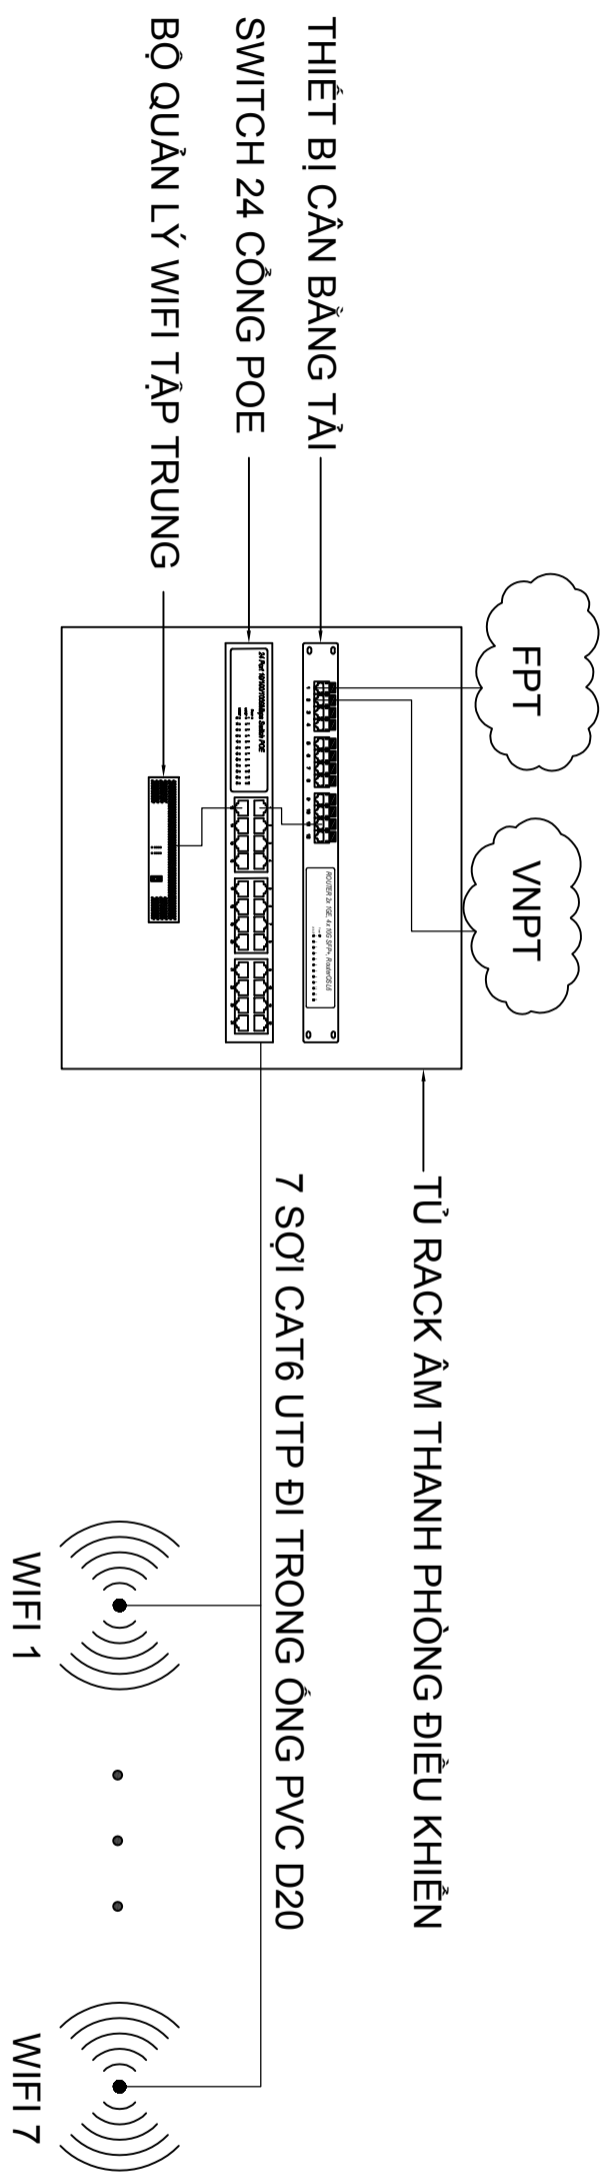

- BỘ PHÁT WIFI
- LOA SUB VÀ TOÀN DÀI DẶT SÀN CỎ SÂN
- LOA CỘT TREO TƯỜNG CỎ SÂN
- MICRO KHÔNG DÂY THAY MỚI
- LOA HỘP TREO TƯỜNG CỎ SÂN
- MIC HỘI NGHỊ KHÔNG DÂY THAY MỚI
- BỘ MIXER CỎ SÂN
- VỊ TRÍ DẶT TỪ ẨM THANH, MẠNG TẬP TRUNG
- DÂY ẨM THANH ĐI TRONG ỒNG PVC D20
- DÂY CÁP MẠNG CAT6 UTP ĐI TRONG ỒNG PVC D20
- SỐ LƯỢNG DÂY CAT6 ĐI TRONG SỐ LƯỢNG ỒNG PVC D20
- SỐ LƯỢNG DÂY ẨM THANH ĐI TRONG SỐ LƯỢNG ỒNG PVC D20

ĐỊA ĐIỂM
 TÒA NHÀ HANDICO TOWER
 ĐƯỜNG PHẠM HỒNG, PHƯỜNG TUYÊN THÀNH, PHỐ HÀ NỘI

CÔNG TY CP TƯ VẤN CÔNG NGHỆ THIẾT BỊ VÀ KIỂM ĐỊNH XÂY DỰNG CONINCO

ĐỊA CHỈ: SỐ 4, PHỐ TÔN THẤT TÙNG - PHƯỜNG YÊN LIÊN - TP. HÀ NỘI
 TEL: 0438.523.705
 ĐỊA CHỈ: SỐ 34, PHỐ QUANG - PHƯỜNG TÂY SƠN HOÀ, TP. HÀ NỘI
 TEL: 083.972.359

ME

TÊN BÀN VẼ

MẶT BẰNG HỆ THỐNG ẨM THANH HỘI TRƯỜNG - HỘI NGHỊ VÀ INTERNET WIFI

HOÀN THÀNH: 1/150

ĐỊA CHỈ: SỐ 4, PHỐ TÔN THẤT TÙNG - PHƯỜNG YÊN LIÊN - TP. HÀ NỘI
 TEL: 0438.523.705
 ĐỊA CHỈ: SỐ 34, PHỐ QUANG - PHƯỜNG TÂY SƠN HOÀ, TP. HÀ NỘI
 TEL: 083.972.359

SƠ ĐỒ NGUYÊN LÝ HỆ THỐNG ÂM THANH HỘI TRƯỜNG VÀ HỘI NGHỊ HỘI TRƯỜNG TẦNG 6

SƠ ĐỒ NGUYÊN LÝ HỆ THỐNG INTERNET/WIFI HỘI TRƯỜNG TẦNG 6

ĐIỀU CHỈNH:

E		
D		
C		
B		
A		
LẦN NGAY	NỘI DUNG	DUYỆT

TỔNG CÔNG TY ĐẦU TƯ VÀ PHÁT TRIỂN NHÀ HÀ NỘI