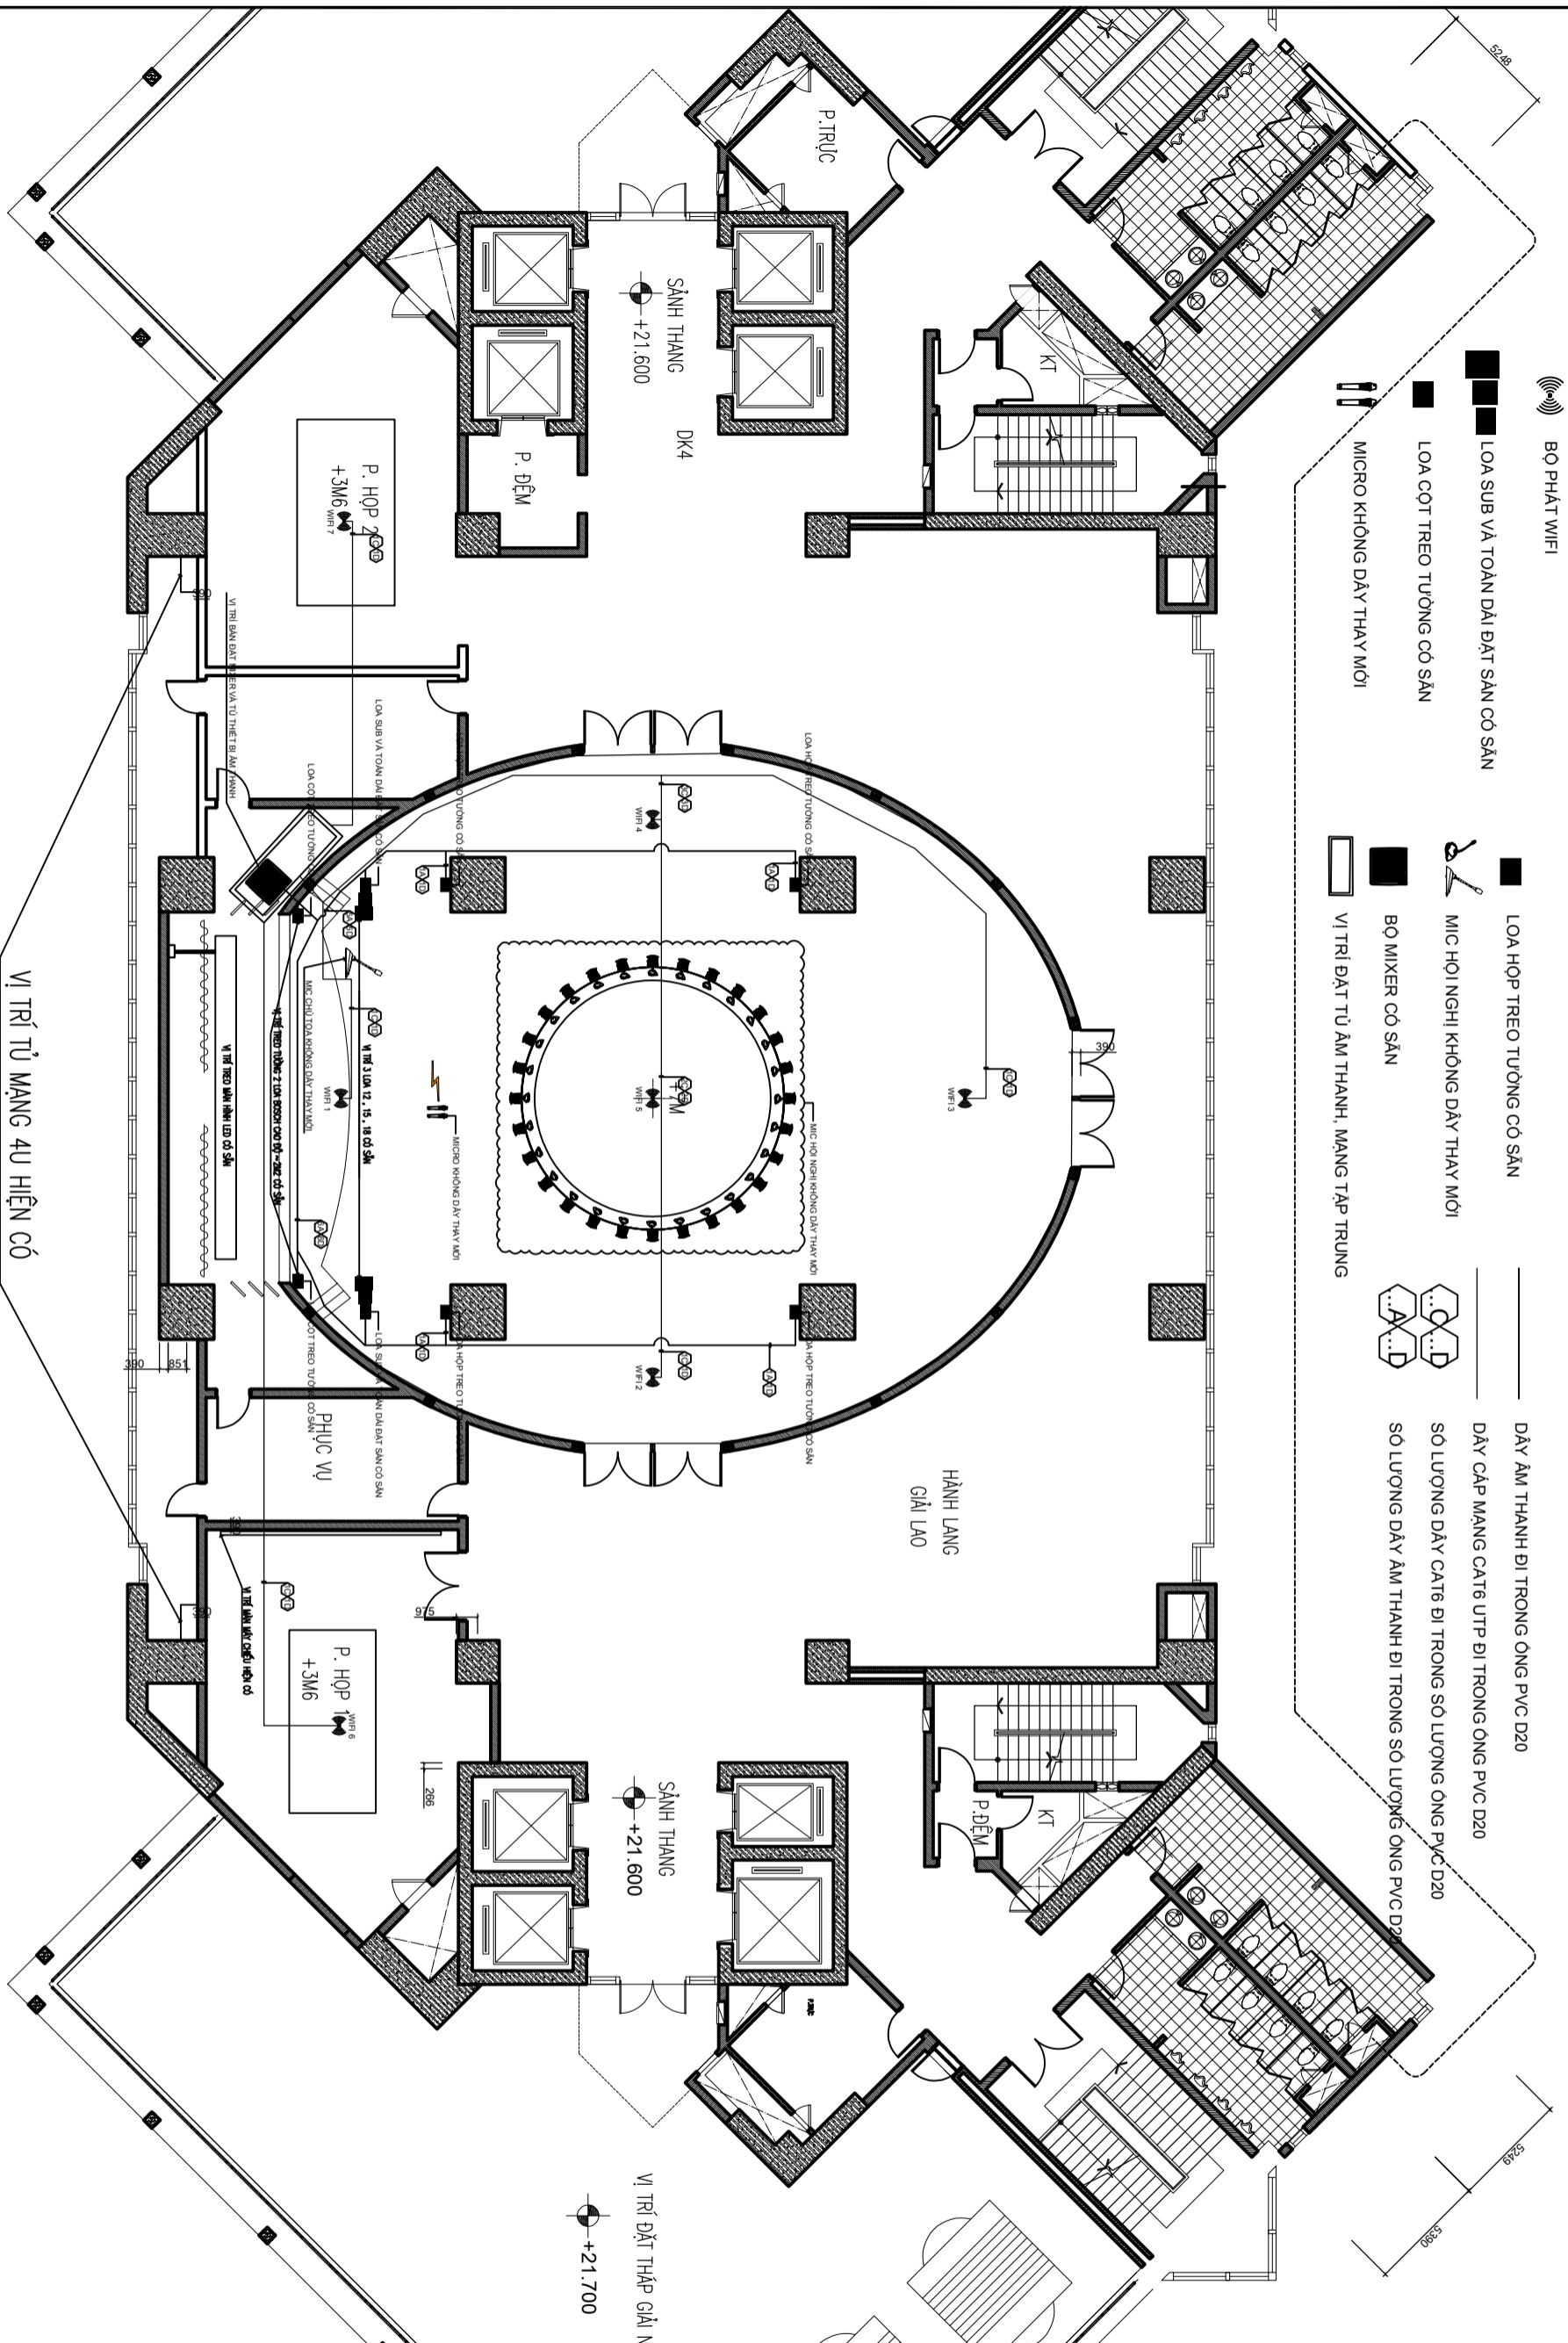

- BỘ PHÁT WIFI
- LOA SUB VÀ TOÀN DÀI DẶT SÀN CỎ SÂN
- LOA CỘT TREO TƯỜNG CỎ SÂN
- MICRO KHÔNG DÂY THAY MỚI
- LOA HỘP TREO TƯỜNG CỎ SÂN
- MIC HỘI NGHỊ KHÔNG DÂY THAY MỚI
- BỘ MIXER CỎ SÂN
- VỊ TRÍ DẶT TỪ ẨM THANH, MẠNG TẬP TRUNG
- DÂY ẨM THANH ĐI TRONG ỒNG PVC D20
- DÂY CÁP MẠNG CAT6 UTP ĐI TRONG ỒNG PVC D20
- SỐ LƯỢNG DÂY CAT6 ĐI TRONG SỐ LƯỢNG ỒNG PVC D20
- SỐ LƯỢNG DÂY ẨM THANH ĐI TRONG SỐ LƯỢNG ỒNG PVC D20

HỆ THỐNG ẨM THANH HỘI TRƯỜNG

- Bao gồm 1 cặp Loa siêu trầm hiện có vẫn được sử dụng bình thường tiếp tục sử dụng
- 2 cặp loa toàn dải hiện có vẫn được sử dụng bình thường tiếp tục được sử dụng
- 1 bàn mixer hiện có đặt trong phòng điều khiển sử dụng bình thường tiếp tục sử dụng
- 2 bộ Micro không dây hiện đã bị lỗi không bắt được tín hiệu khi dùng giữa phòng.
- 2 bộ Micro không dây được thay thế bằng 2 bộ Micro không dây mới đảm bảo chất lượng