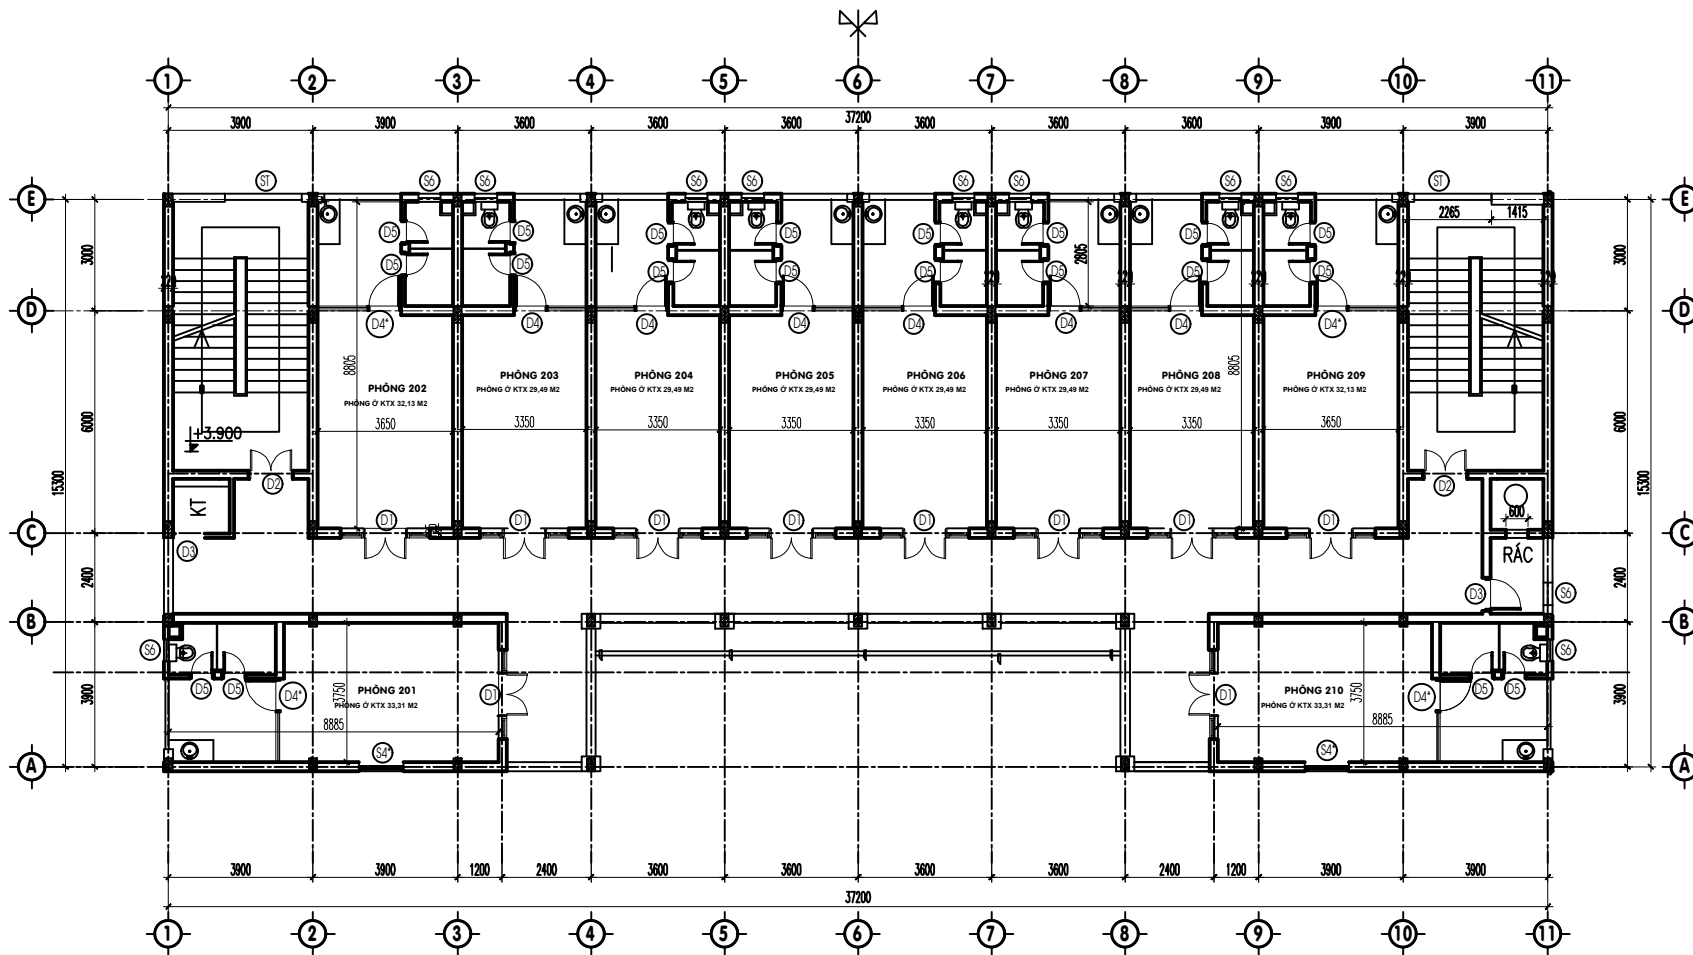

MẶT BẰNG TẦNG 1 (525M<sup>2</sup>)

BỘ CÔNG THƯƠNG

TRƯỜNG ĐẠI HỌC  
CÔNG NGHIỆP HÀ NỘI

BAN GIÁM HIỆU

NGUYỄN ANH TUẤN

PHÒNG QUẢN TRỊ

VŨ ĐỨC HẬU

NGƯỜI VẼ:

NGUYỄN SỸ HOÀNG

TÊN BẢN VẼ:

MẶT BẰNG  
TẦNG 2 NHÀ KTX LÃO B13

HIỆU CHÍNH:

SỐ	NGÀY	NỘI DUNG

KH BẢN VẼ:

BVTC - 02

MẶT BẰNG TẦNG 2 (525M<sup>2</sup>)

TÊN BẢN VẼ:

MẶT BẰNG  
TẦNG 3 NHÀ KTX LÃO B13

HIỆU CHÍNH:

SỐ	NGÀY	NỘI DUNG

KH BẢN VẼ:

BVTC - 03

MẶT BẰNG TẦNG 3 (525M<sup>2</sup>)

BỘ CÔNG THƯƠNG