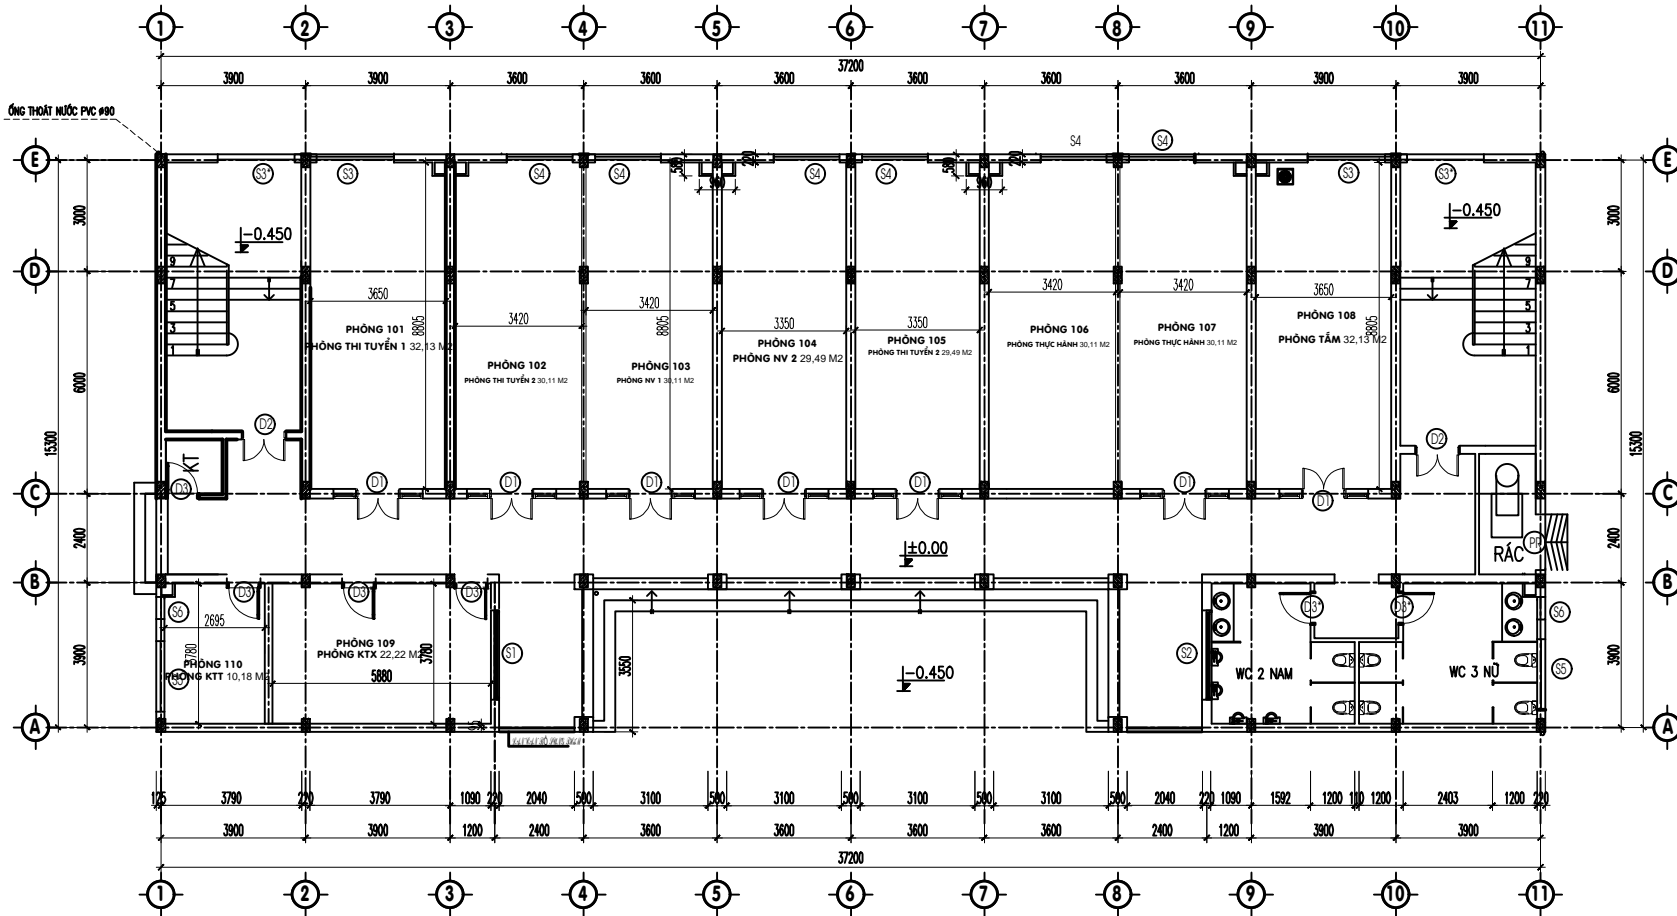

TÊN BẢN VẼ:

**MẶT BẰNG  
TẦNG 1 NHÀ KTX LÃO B13**

HIỆU CHỈNH:

SỐ	NGÀY	NỘI DUNG

KH BẢN VẼ:

**BVTC - 01**

TỶ LỆ: .....

HÀ NỘI .../2020

MẶT BẰNG TẦNG 1 (525M<sup>2</sup>)

BỘ CÔNG THƯƠNG

TRƯỜNG ĐẠI HỌC  
CÔNG NGHIỆP HÀ NỘI

BAN GIÁM HIỆU

NGUYỄN ANH TUẤN

PHÒNG QUẢN TRỊ

VŨ ĐỨC HẬU

NGƯỜI VẼ:

NGUYỄN SỸ HOÀNG

TÊN BẢN VẼ:

MẶT BẰNG  
TẦNG 2 NHÀ KTX LÃO B13

HIỆU CHÍNH:

SỐ	NGÀY	NỘI DUNG

KH BẢN VẼ:

BVTC - 02

MẶT BẰNG TẦNG 2 (525M<sup>2</sup>)