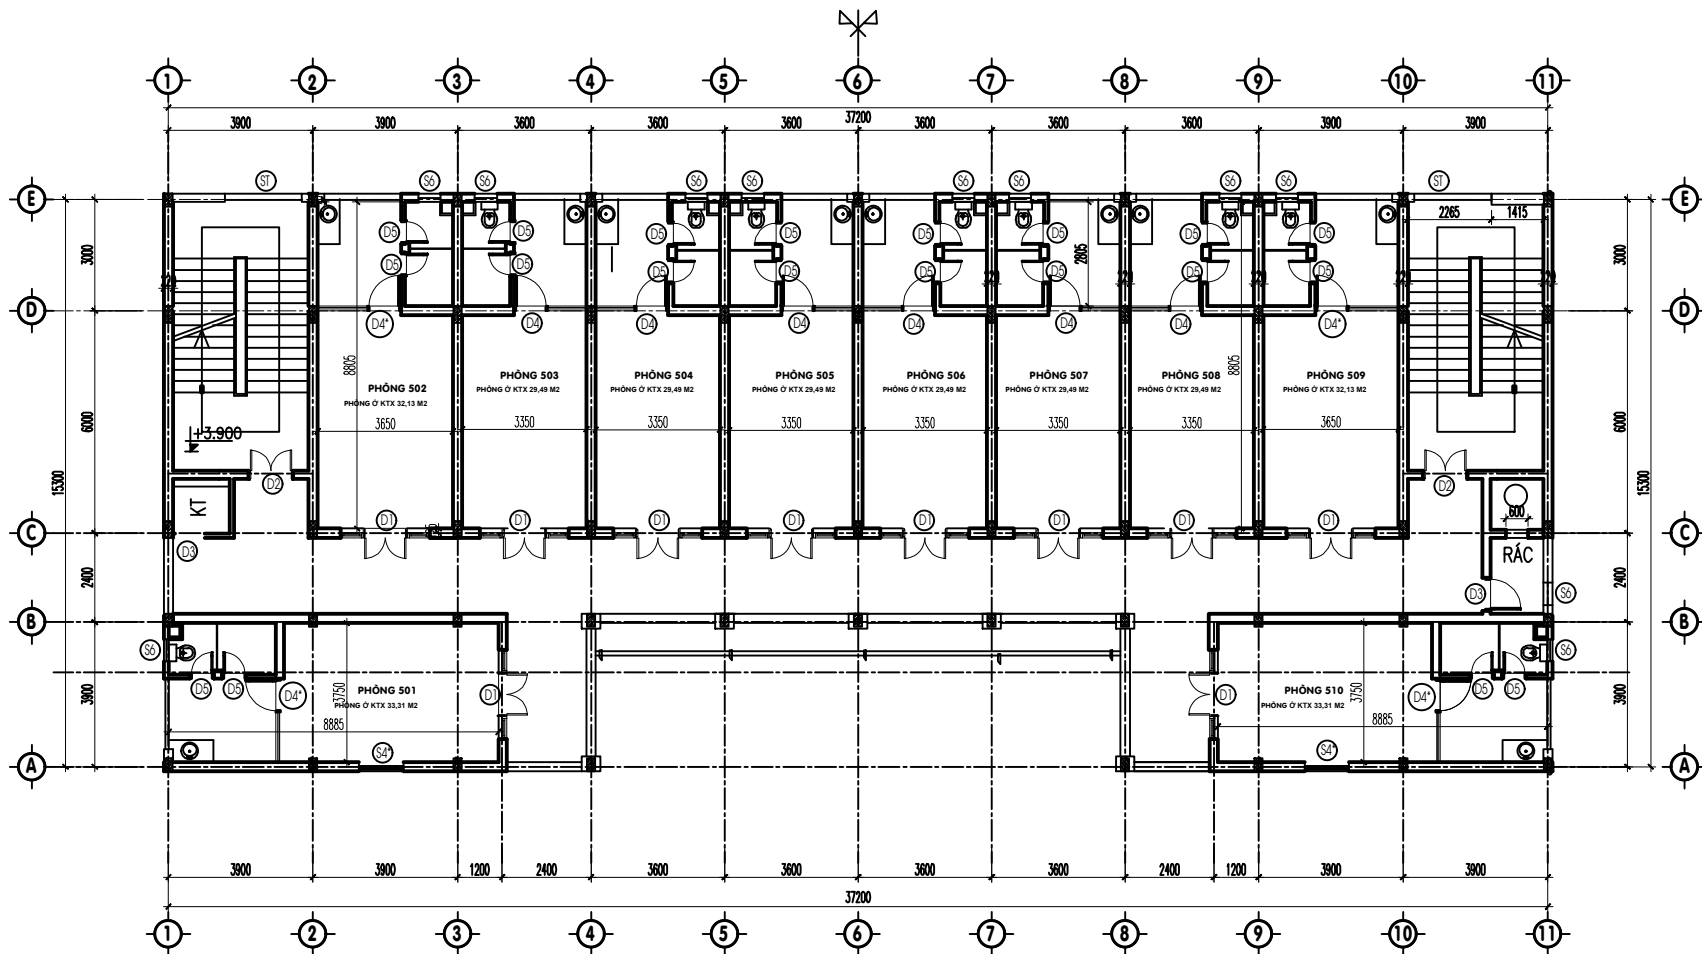

MẶT BẰNG TẦNG 5 (525M²)