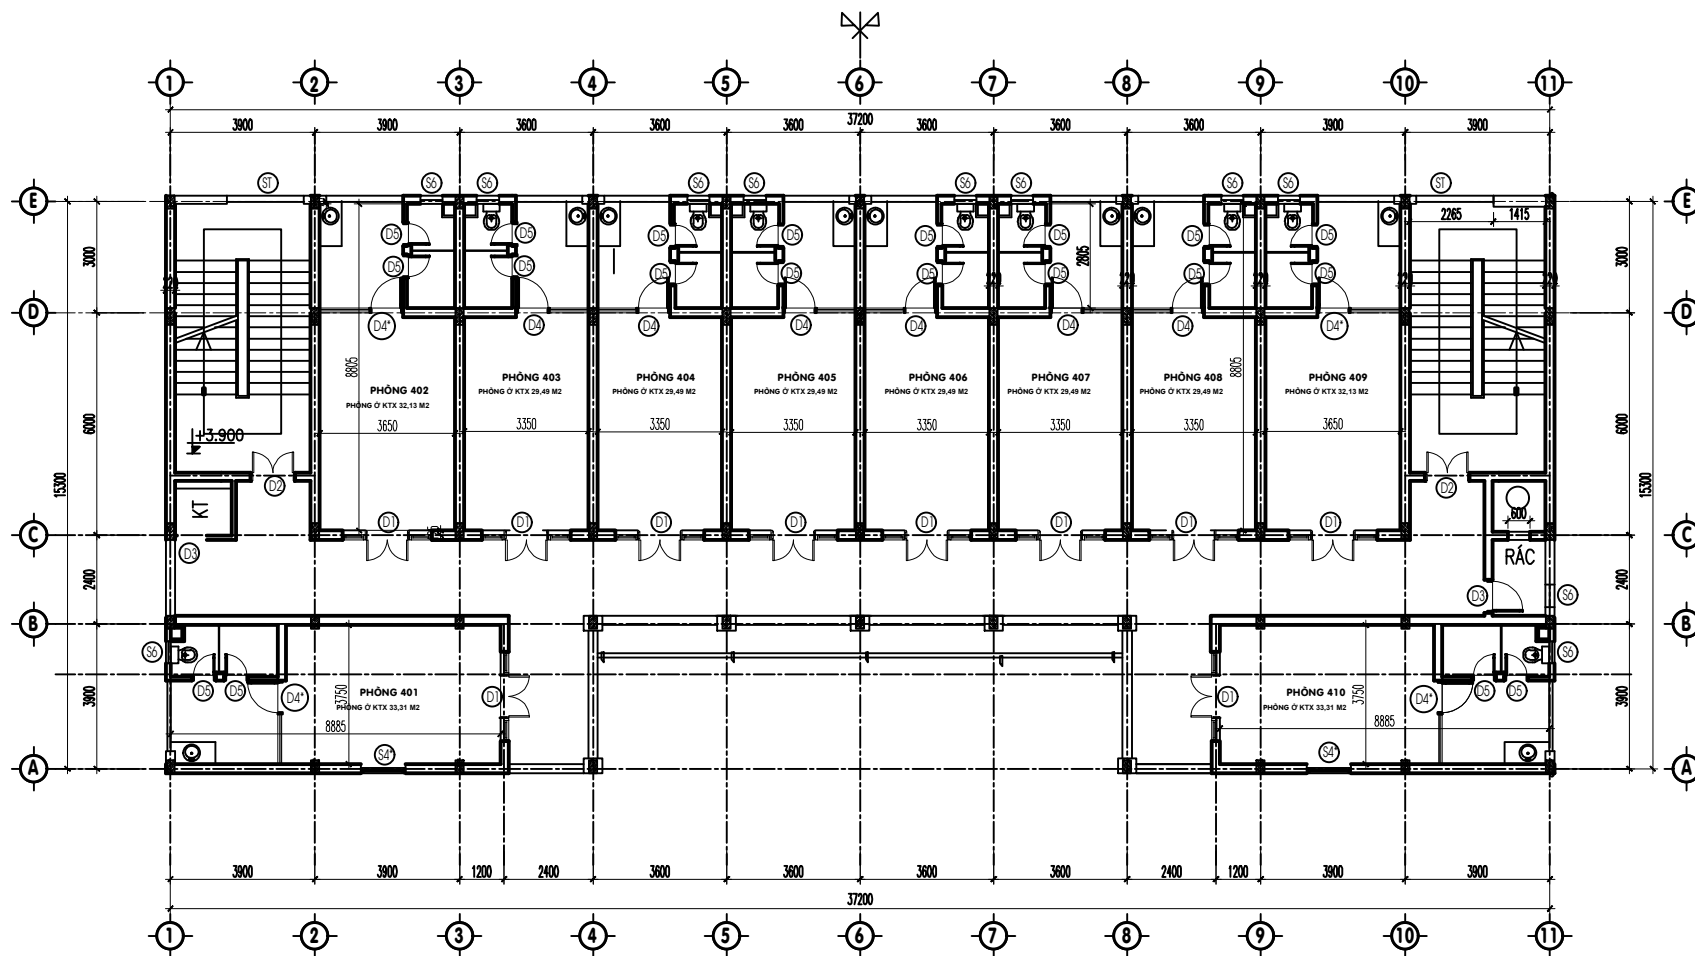

MẶT BẰNG  
TẦNG 4 NHÀ KTX LÃO B13

HIỆU CHỈNH:

SỐ	NGÀY	NỘI DUNG

KH BẢN VẼ:

BVTC -04

MẶT BẰNG TẦNG 4 (525M<sup>2</sup>)

BỘ CÔNG THƯƠNG

TRƯỜNG ĐẠI HỌC  
CÔNG NGHIỆP HÀ NỘI