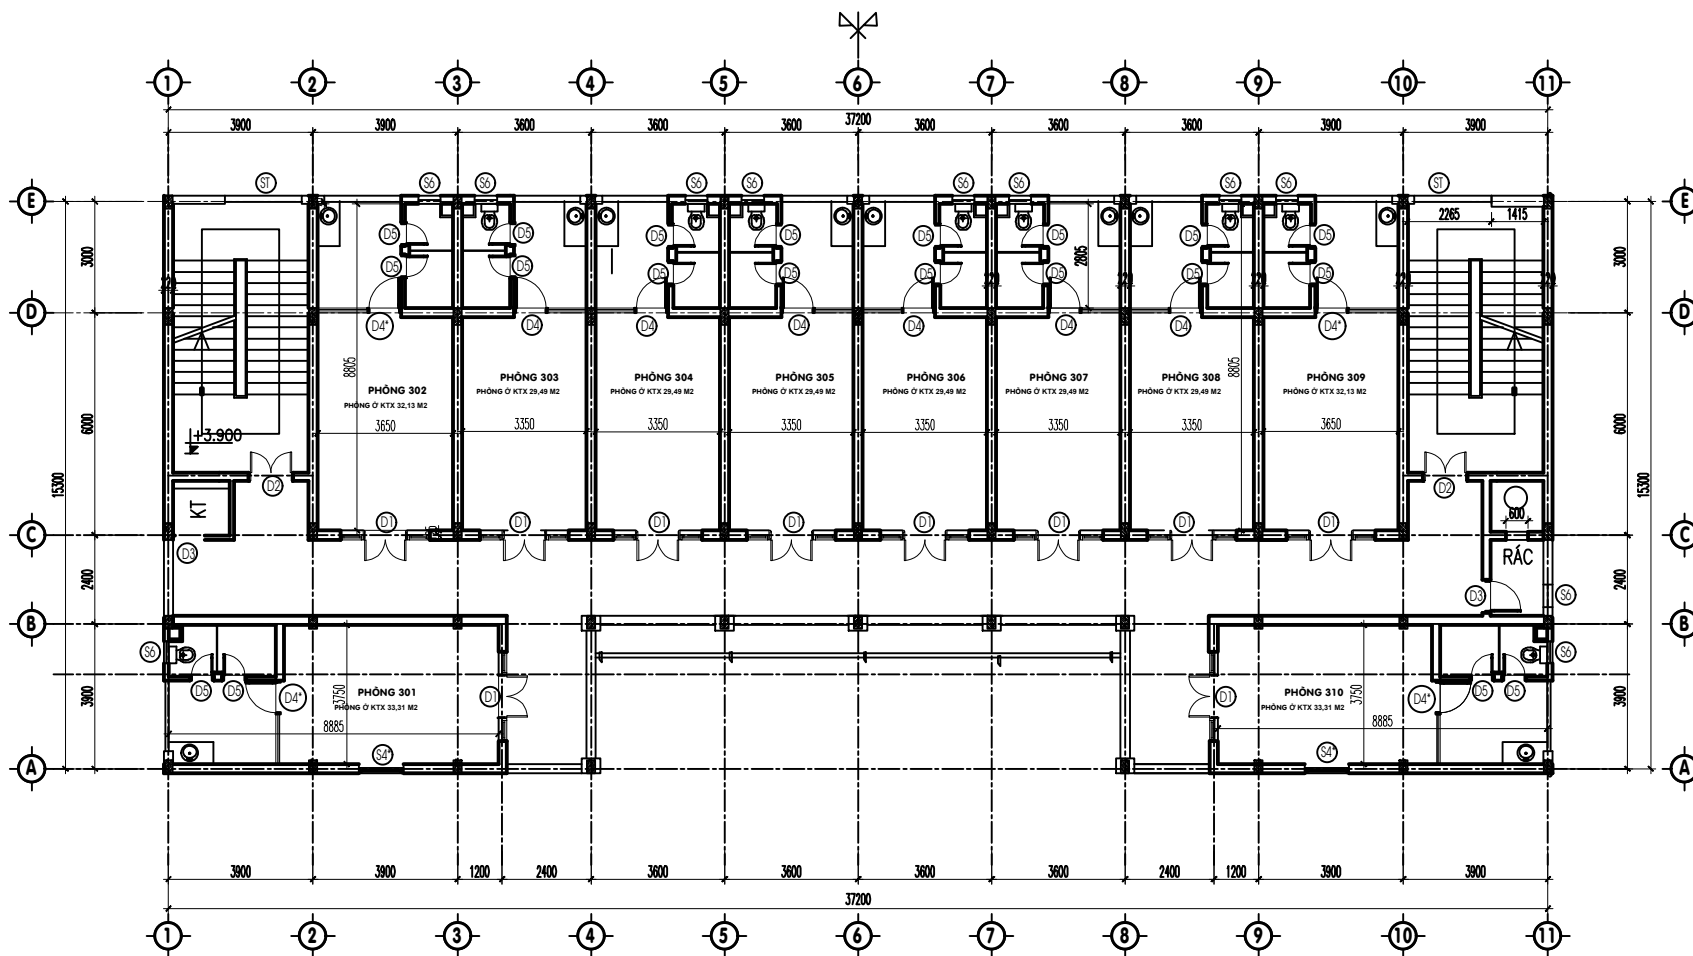

TÊN BẢN VẼ:

MẶT BẰNG  
TẦNG 3 NHÀ KTX LÃO B13

HIỆU CHÍNH:

SỐ	NGÀY	NỘI DUNG

KH BẢN VẼ:

BVTC - 03

MẶT BẰNG TẦNG 3 (525M<sup>2</sup>)

BỘ CÔNG THƯƠNG