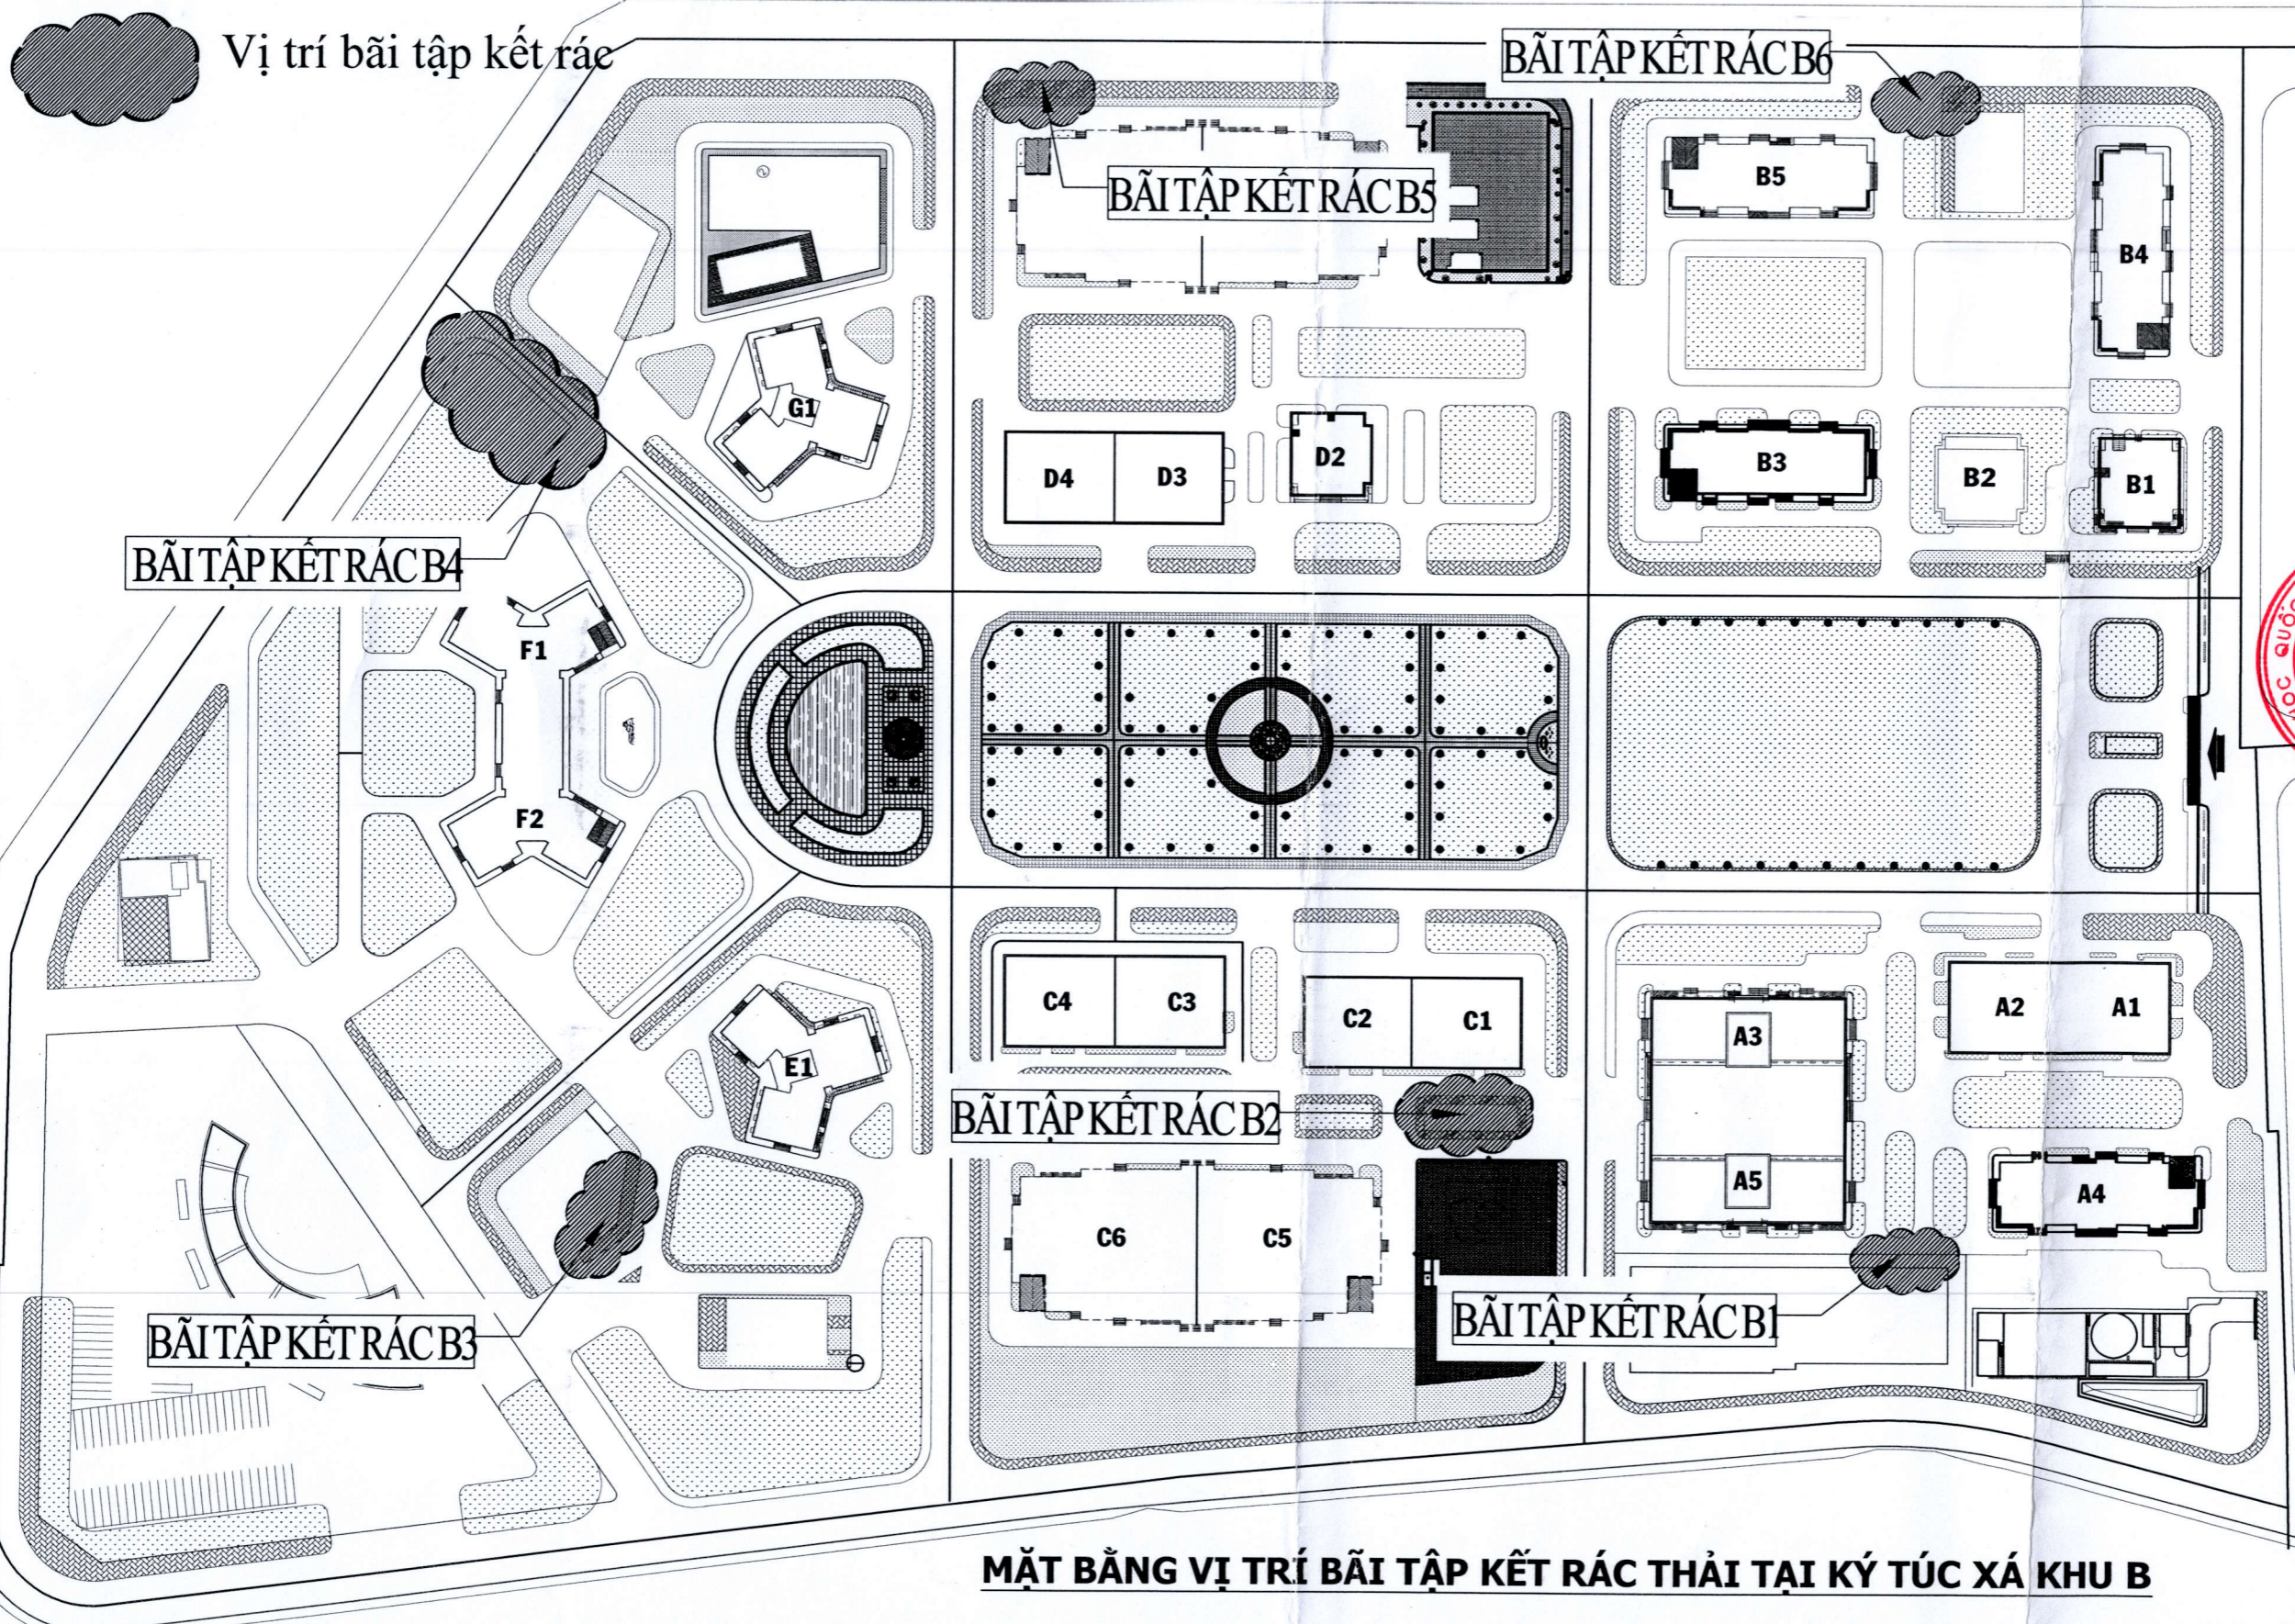

Vị trí bãi tập kết rác

MẶT BẰNG VỊ TRÍ BÃI TẬP KẾT RÁC THẢI TẠI KÝ TÚC XÁ KHU A

BAN QUẢN LÝ CỤM NHÀ A.G:	BAN QUẢN LÝ CỤM NHÀ A.H:

GIỚI THIỆU:

GIAI ĐOẠN THIẾT KẾ

- THIẾT KẾ PHƯƠNG ÁN
- THIẾT KẾ CƠ SỞ
- THIẾT KẾ THI CÔNG

CÔNG TRÌNH:

ĐỊA ĐIỂM KÝ TÚC XÁ KHU A, PHƯỜNG ĐÔNG HÒA, THÀNH PHỐ ĐIỀN, TỈNH BÌNH DƯƠNG

PHÙNG ANH KIẾT

PHÒNG HẠ TẦNG
TRƯỜNG PHÒNG

HOÀ VĂN MINH

QUẢN LÝ KỸ THUẬT

PHẠM THANH TÚ

LẬP BẢN VẼ

LƯƠNG ĐĂNG HIẾU

HẠNG MỤC:

TỜ ANH:

TÊN BẢN VẼ:

BẢN VẼ VỊ TRÍ BÃI TẬP
KẾT RÁC KÝ TÚC XÁ
KHU A

TỈ LỆ:	HOÀN THÀNH NGÀY: / / 2025
KÝ HIỆU BẢN VẼ:	KH:

MẶT BẰNG VỊ TRÍ BÃI TẬP KẾT RÁC THẢI TẠI KÝ TÚC XÁ KHU B

GHI CHÚ:

GIẢI ĐOẠN THIẾT KẾ

- THIẾT KẾ PHƯƠNG ÁN
- THIẾT KẾ CƠ SỞ
- THIẾT KẾ THI CÔNG

CÔNG TRÌNH:

ĐỊA ĐIỂM: KÝ TÚC XÁ KHU B, PHƯỜNG ĐÔNG HÒA, THÀNH PHỐ ĐI AN, TỈNH BÌNH DƯƠNG

TRUNG TÂM QUẢN LÝ KÝ TÚC XÁ VÀ KHU ĐÔ THỊ PHỐ ĐI AN