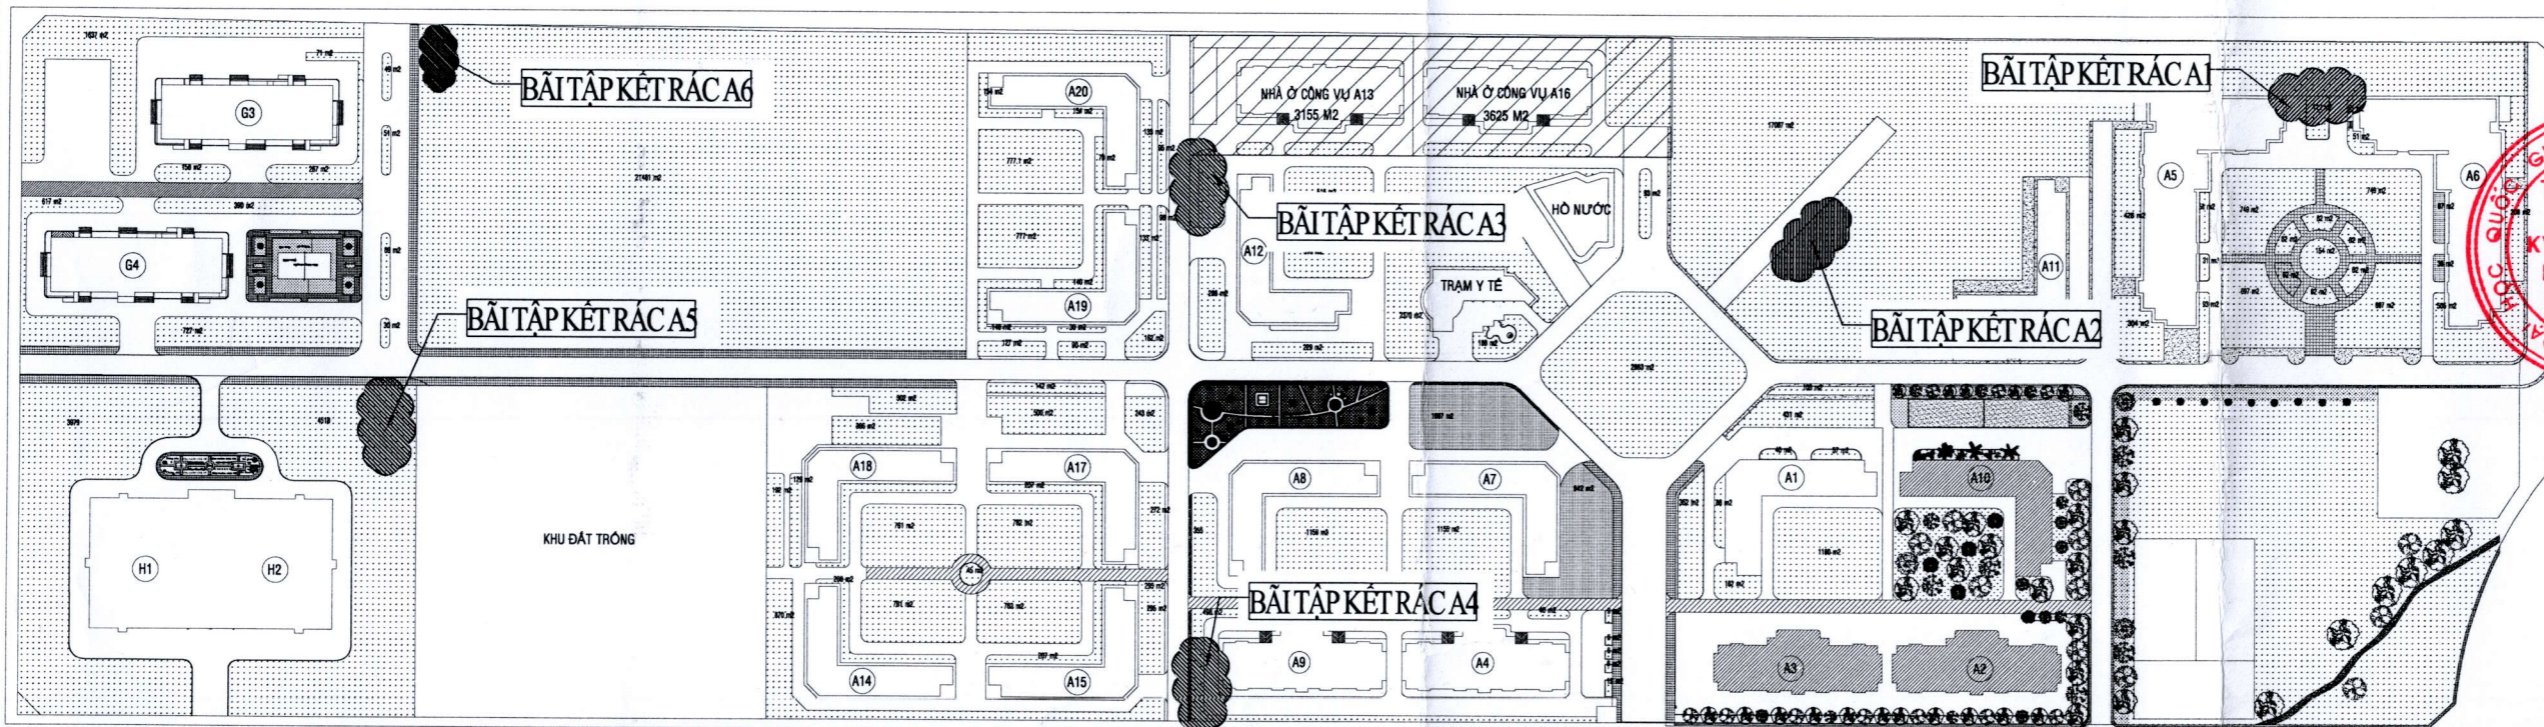

Vị trí bãi tập kết rác

MẶT BẰNG VỊ TRÍ BÃI TẬP KẾT RÁC THẢI TẠI KÝ TÚC XÁ KHU A

BAN QUẢN LÝ CỤM NHÀ A.G:	BAN QUẢN LÝ CỤM NHÀ A.H:

GIỚI THIỆU:

GIAI ĐOẠN THIẾT KẾ

- THIẾT KẾ PHƯƠNG ÁN
- THIẾT KẾ CƠ SỞ
- THIẾT KẾ THI CÔNG

CÔNG TRÌNH:

ĐỊA ĐIỂM KÝ TÚC XÁ KHU A, PHƯỜNG ĐÔNG HÒA, THÀNH PHỐ ĐIỀN, TỈNH BÌNH DƯƠNG

PHÙNG ANH KIẾT

PHÒNG HẠ TẦNG
TRƯỜNG PHÒNG

HOÀ VĂN MINH

QUẢN LÝ KỸ THUẬT

PHẠM THANH TÚ

LẬP BẢN VẼ

LƯƠNG ĐĂNG HIẾU

HẠNG MỤC:

TỜ ANH:

TÊN BẢN VẼ:

BẢN VẼ VỊ TRÍ BÃI TẬP
KẾT RÁC KÝ TÚC XÁ
KHU A

TỈ LỆ:	HOÀN THÀNH NGÀY: / / 2025
KÝ HIỆU BẢN VẼ:	KH:

MẶT BẰNG VỊ TRÍ BÃI TẬP KẾT RÁC THẢI TẠI KÝ TÚC XÁ KHU B

GHI CHÚ:

GIẢI ĐOẠN THIẾT KẾ

- THIẾT KẾ PHƯƠNG ÁN
- THIẾT KẾ CƠ SỞ
- THIẾT KẾ THI CÔNG

CÔNG TRÌNH:

ĐỊA ĐIỂM: KÝ TÚC XÁ KHU B, PHƯỜNG ĐÔNG HÒA, THÀNH PHỐ ĐI AN, TỈNH BÌNH DƯƠNG

TRUNG TÂM QUẢN LÝ KÝ TÚC XÁ VÀ KHU ĐÔ THỊ PHỐ ĐI AN