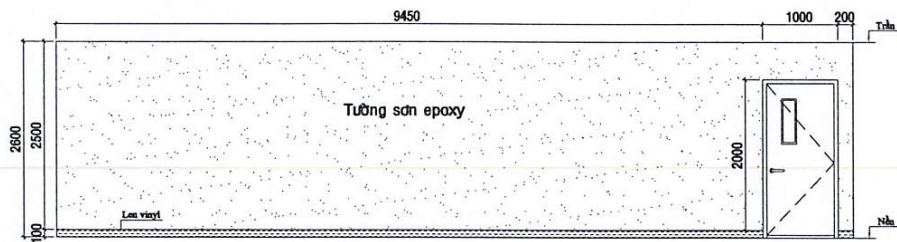

DUYỆT

MẶT BẰNG PHẪU THUẬT TRONG NGÀY LẦU 6

ĐƠN VỊ THỰC HIỆN BẢN VẼ

TRÊN KHAI CHI TIẾT

KS. DƯƠNG MINH PHƯƠNG

TÊN BẢN VẼ

MẶT BẰNG ĐƠN NGUYÊN PHẪU
THUẬT TRONG NGÀY LẦU 6

BẢN VẼ SỐ

01

TỈ LỆ

1/50

HOÀN THÀNH

HƯỚNG NHÌN 1

HƯỚNG NHÌN 2

HƯỚNG NHÌN 3

HƯỚNG NHÌN 4