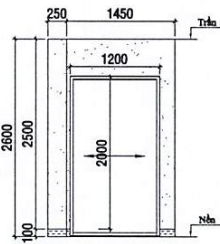

TRẦN KHAI CHI TIẾT

KS. DƯƠNG MINH PHƯƠNG

TÊN BẢN VẼ

CÁC HƯỚNG NHÌN 1-9

BẢN VẼ SỐ

02

TỈ LỆ

1/25

HOÀN THÀNH

DUYỆT

ĐƠN VỊ THỰC HIỆN BẢN VẼ

HƯỚNG NHÌN 10

HƯỚNG NHÌN 11

HƯỚNG NHÌN 12

HƯỚNG NHÌN 13

HƯỚNG NHÌN 14

KS. DƯƠNG MINH PHƯƠNG

TÊN BẢN VẼ

CÁC HƯỚNG NHÌN 10-21

BẢN VẼ SỐ

03

TỈ LỆ

1/25

HOÀN THÀNH

TÊN BẢN VẼ

CÁC HƯỚNG NHÌN 33-45

BẢN VẼ SỐ

05

TỈ LỆ

1/25

HOÀN THÀNH