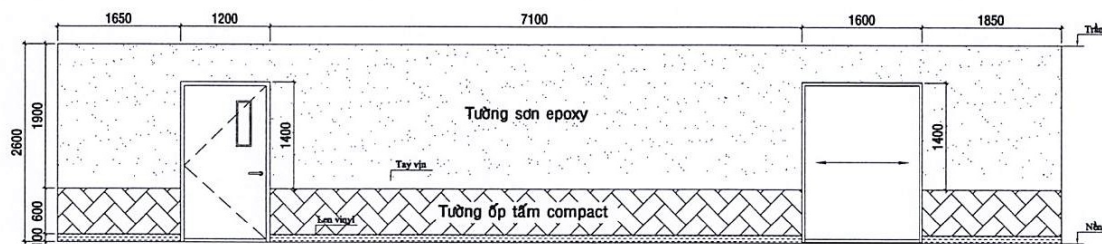

DUYỆT

MẶT BẰNG PHẪU THUẬT TRONG NGÀY LẦU 6

ĐƠN VỊ THỰC HIỆN BẢN VẼ

TRÊN KHAI CHI TIẾT

KS. DƯƠNG MINH PHƯƠNG

TÊN BẢN VẼ

MẶT BẰNG ĐƠN NGUYÊN PHẪU
THUẬT TRONG NGÀY LẦU 6

BẢN VẼ SỐ

01

TỈ LỆ

1/50

HOÀN THÀNH

HƯỚNG NHÌN 1

HƯỚNG NHÌN 2

HƯỚNG NHÌN 3

HƯỚNG NHÌN 4