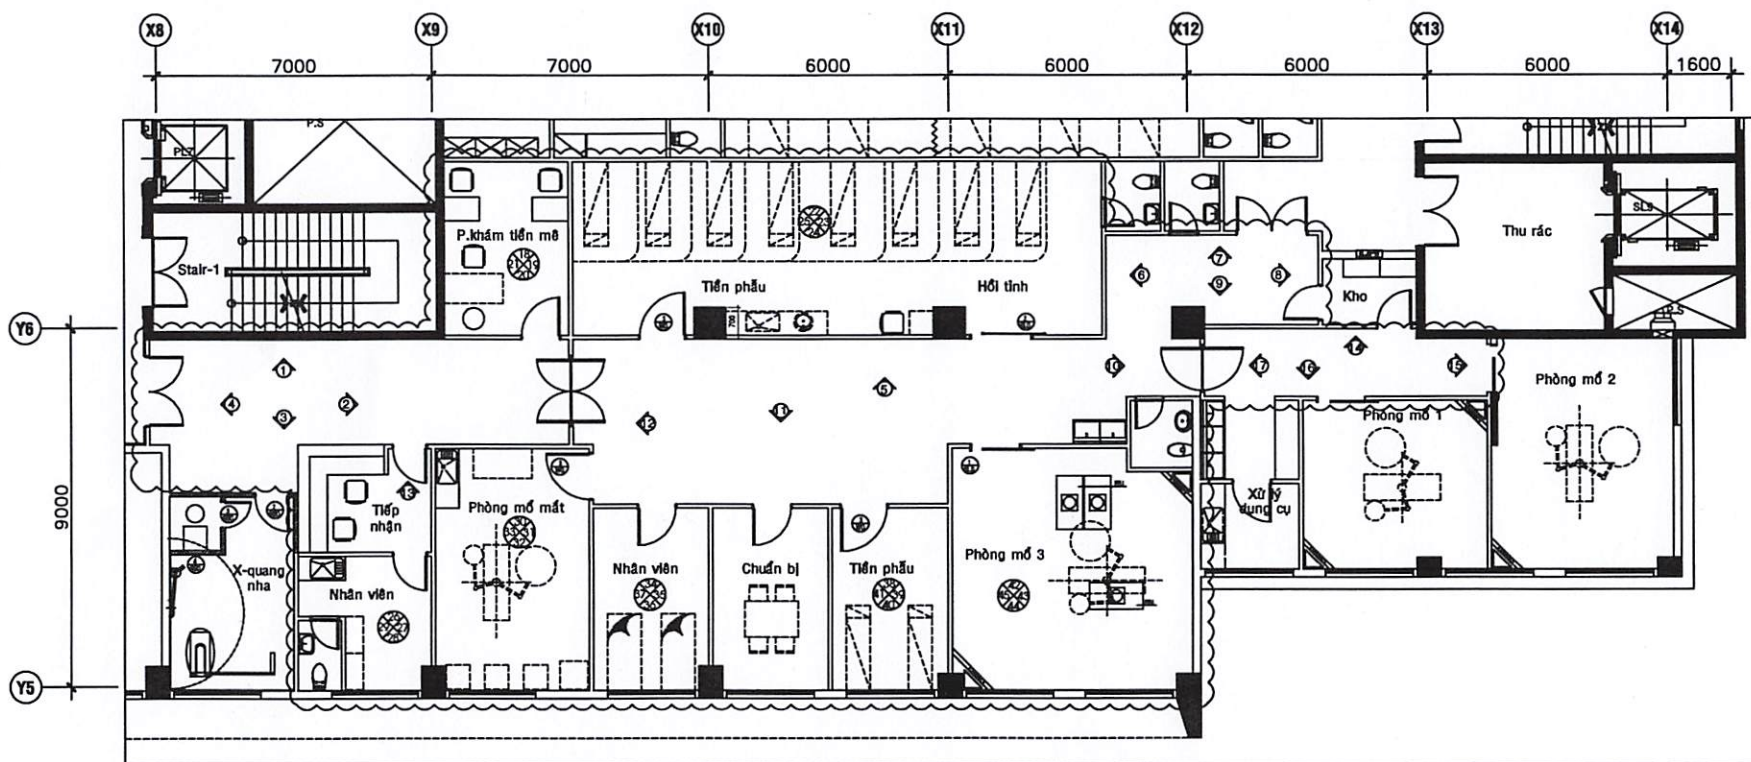

DUYỆT

MẶT BẰNG PHẪU THUẬT TRONG NGÀY LẦU 6

ĐƠN VỊ THỰC HIỆN BẢN VẼ

TRÊN KHAI CHI TIẾT

KS. DƯƠNG MINH PHƯƠNG

TÊN BẢN VẼ

MẶT BẰNG ĐƠN NGUYÊN PHẪU
THUẬT TRONG NGÀY LẦU 6

BẢN VẼ SỐ

01

TỈ LỆ

1/50

HOÀN THÀNH

HƯỚNG NHÌN 1

HƯỚNG NHÌN 2

HƯỚNG NHÌN 3

HƯỚNG NHÌN 4