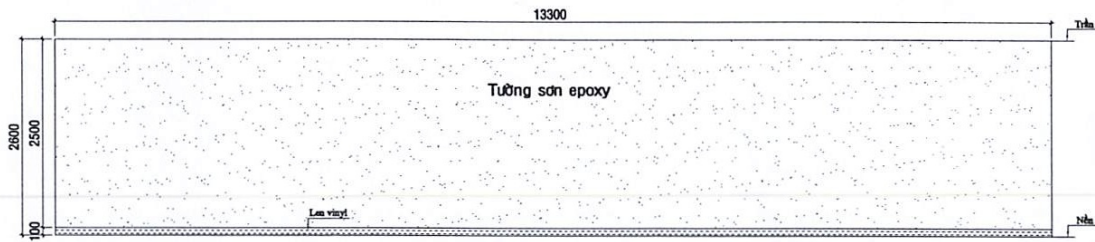

KS. DƯƠNG MINH PHƯƠNG

TÊN BẢN VẼ

CÁC HƯỚNG NHÌN 10-21

BẢN VẼ SỐ

03

TỈ LỆ

1/25

HOÀN THÀNH

HƯỚNG NHÌN 22

HƯỚNG NHÌN 23

HƯỚNG NHÌN 24

HƯỚNG NHÌN 25

HƯỚNG NHÌN 26

HƯỚNG NHÌN 27

HƯỚNG NHÌN 28

HƯỚNG NHÌN 29