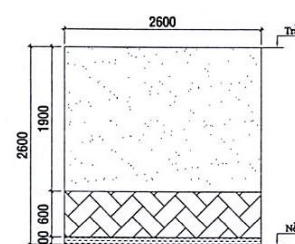

HƯỚNG NHÌN 6