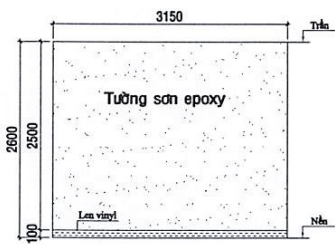

TRẦN KHAI CHI TIẾT

KS. DƯƠNG MINH PHƯƠNG

TÊN BẢN VẼ

CÁC HƯỚNG NHÌN 1-9

BẢN VẼ SỐ

02

TỈ LỆ

1/25

HOÀN THÀNH

DUYỆT

ĐƠN VỊ THỰC HIỆN BẢN VẼ

HƯỚNG NHÌN 10

HƯỚNG NHÌN 11

HƯỚNG NHÌN 12

HƯỚNG NHÌN 13

HƯỚNG NHÌN 14

HƯỚNG NHÌN 15

HƯỚNG NHÌN 16

HƯỚNG NHÌN 17

HƯỚNG NHÌN 18

HƯỚNG NHÌN 19

HƯỚNG NHÌN 20

HƯỚNG NHÌN 21

TRẦN KHAI CHI TIẾT