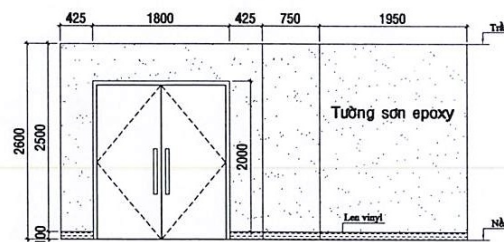

DUYỆT

MẶT BẰNG PHẪU THUẬT TRONG NGÀY LẦU 6

ĐƠN VỊ THỰC HIỆN BẢN VẼ

TRÊN KHAI CHI TIẾT

KS. DƯƠNG MINH PHƯƠNG

TÊN BẢN VẼ

MẶT BẰNG ĐƠN NGUYÊN PHẪU
THUẬT TRONG NGÀY LẦU 6

BẢN VẼ SỐ

01

TỈ LỆ

1/50

HOÀN THÀNH

HƯỚNG NHÌN 1

HƯỚNG NHÌN 2

HƯỚNG NHÌN 3

HƯỚNG NHÌN 4