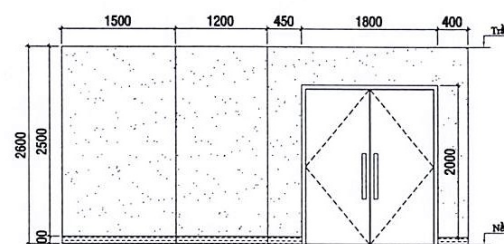

DUYỆT

MẶT BẰNG PHẪU THUẬT TRONG NGÀY LẦU 6

ĐƠN VỊ THỰC HIỆN BẢN VẼ

TRÊN KHAI CHI TIẾT

KS. DƯƠNG MINH PHƯƠNG

TÊN BẢN VẼ

MẶT BẰNG ĐƠN NGUYÊN PHẪU
THUẬT TRONG NGÀY LẦU 6

BẢN VẼ SỐ

01

TỈ LỆ

1/50

HOÀN THÀNH

HƯỚNG NHÌN 1

HƯỚNG NHÌN 2

HƯỚNG NHÌN 3

HƯỚNG NHÌN 4

TRẦN KHAI CHI TIẾT

KS. DƯƠNG MINH PHƯƠNG

TÊN BẢN VẼ

CÁC HƯỚNG NHÌN 1-9

BẢN VẼ SỐ

02

TỈ LỆ

1/25

TÊN BẢN VẼ

CÁC HƯỚNG NHÌN 33-45

BẢN VẼ SỐ

05

TỈ LỆ

1/25

HOÀN THÀNH