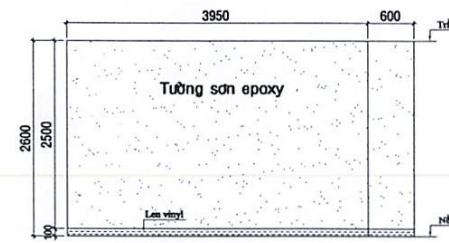

HƯỚNG NHÌN 30

HƯỚNG NHÌN 31

HƯỚNG NHÌN 32

BỆNH VIỆN ĐẠI HỌC Y DƯỢC
TP.HCM
215 HỒNG BÀNG, PHƯỜNG 11, QUẬN 5, TP.HCM

DUYỆT

ĐƠN VỊ THỰC HIỆN BẢN VẼ

TRIỂN KHAI CHI TIẾT

K.S. DƯƠNG MINH PHƯƠNG

TÊN BẢN VẼ

CÁC HƯỚNG NHÌN 22-32

BẢN VẼ SỐ

04

TỈ LỆ

1/25

HOÀN THÀNH

DUYỆT

ĐƠN VỊ THỰC HIỆN BẢN VẼ

HƯỚNG NHÌN 33

HƯỚNG NHÌN 34

HƯỚNG NHÌN 35

HƯỚNG NHÌN 36

HƯỚNG NHÌN 37

HƯỚNG NHÌN 38

HƯỚNG NHÌN 39