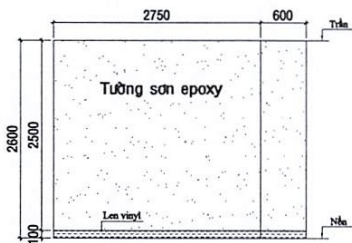

KS. DƯƠNG MINH PHƯƠNG

TÊN BẢN VẼ

CÁC HƯỚNG NHÌN 10-21

BẢN VẼ SỐ

03

TỈ LỆ

1/25

HOÀN THÀNH

HƯỚNG NHÌN 22

HƯỚNG NHÌN 23

HƯỚNG NHÌN 24

HƯỚNG NHÌN 25

HƯỚNG NHÌN 26

HƯỚNG NHÌN 27

HƯỚNG NHÌN 28

HƯỚNG NHÌN 29

HƯỚNG NHÌN 30

HƯỚNG NHÌN 31

HƯỚNG NHÌN 32

BỆNH VIỆN ĐẠI HỌC Y DƯỢC
TP.HCM
215 HỒNG BÀNG, PHƯỜNG 11, QUẬN 5, TP.HCM

DUYỆT

ĐƠN VỊ THỰC HIỆN BẢN VẼ

TRIỂN KHAI CHI TIẾT

K.S. DƯƠNG MINH PHƯƠNG