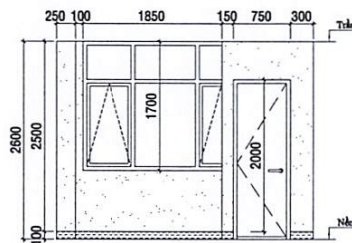

KS. DƯƠNG MINH PHƯƠNG

TÊN BẢN VẼ

CÁC HƯỚNG NHÌN 10-21

BẢN VẼ SỐ

03

TỈ LỆ

1/25

HOÀN THÀNH

HƯỚNG NHÌN 22

HƯỚNG NHÌN 23

HƯỚNG NHÌN 24

HƯỚNG NHÌN 25

HƯỚNG NHÌN 26

HƯỚNG NHÌN 27

HƯỚNG NHÌN 28

HƯỚNG NHÌN 29

HƯỚNG NHÌN 30

HƯỚNG NHÌN 31

HƯỚNG NHÌN 32

BỆNH VIỆN ĐẠI HỌC Y DƯỢC
TP.HCM
215 HỒNG BÀNG, PHƯỜNG 11, QUẬN 5, TP.HCM

DUYỆT

ĐƠN VỊ THỰC HIỆN BẢN VẼ

TRIỂN KHAI CHI TIẾT

K.S. DƯƠNG MINH PHƯƠNG