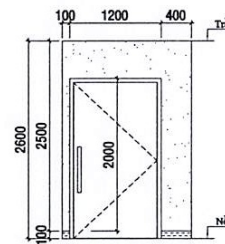

HƯỚNG NHÌN 17