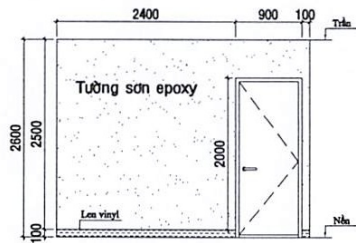

KS. DƯƠNG MINH PHƯƠNG

TÊN BẢN VẼ

CÁC HƯỚNG NHÌN 10-21

BẢN VẼ SỐ

03

TỈ LỆ

1/25

HOÀN THÀNH

HƯỚNG NHÌN 22

HƯỚNG NHÌN 23

HƯỚNG NHÌN 24

HƯỚNG NHÌN 25

HƯỚNG NHÌN 26

HƯỚNG NHÌN 27

HƯỚNG NHÌN 28

HƯỚNG NHÌN 29

HƯỚNG NHÌN 30

HƯỚNG NHÌN 31

HƯỚNG NHÌN 32

BỆNH VIỆN ĐẠI HỌC Y DƯỢC
TP.HCM
215 HỒNG BÀNG, PHƯỜNG 11, QUẬN 5, TP.HCM

DUYỆT

ĐƠN VỊ THỰC HIỆN BẢN VẼ

TRIỂN KHAI CHI TIẾT

K.S. DƯƠNG MINH PHƯƠNG