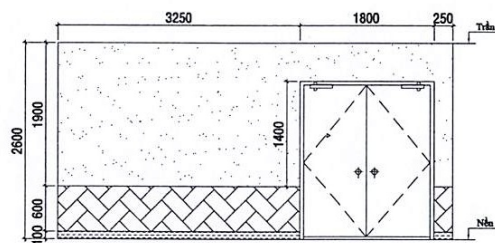

HƯỚNG NHÌN 7