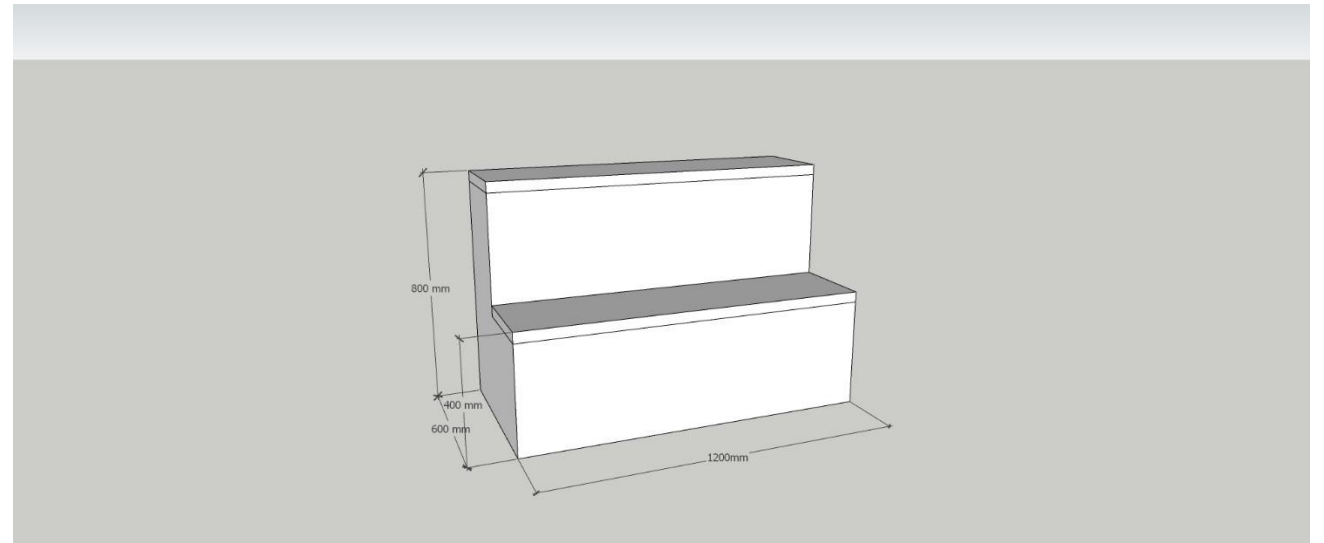

Bục trưng bày 02 tầng

Chất liệu gỗ công nghiệp MDF cắt CNC, dày 5 cm, chống ẩm/chống nước, khung sắt hộp 40x40mm gia cố cường lực. Kích thước bục: dài 1,2m; rộng 0,6m; các tầng cách nhau 0,4m.