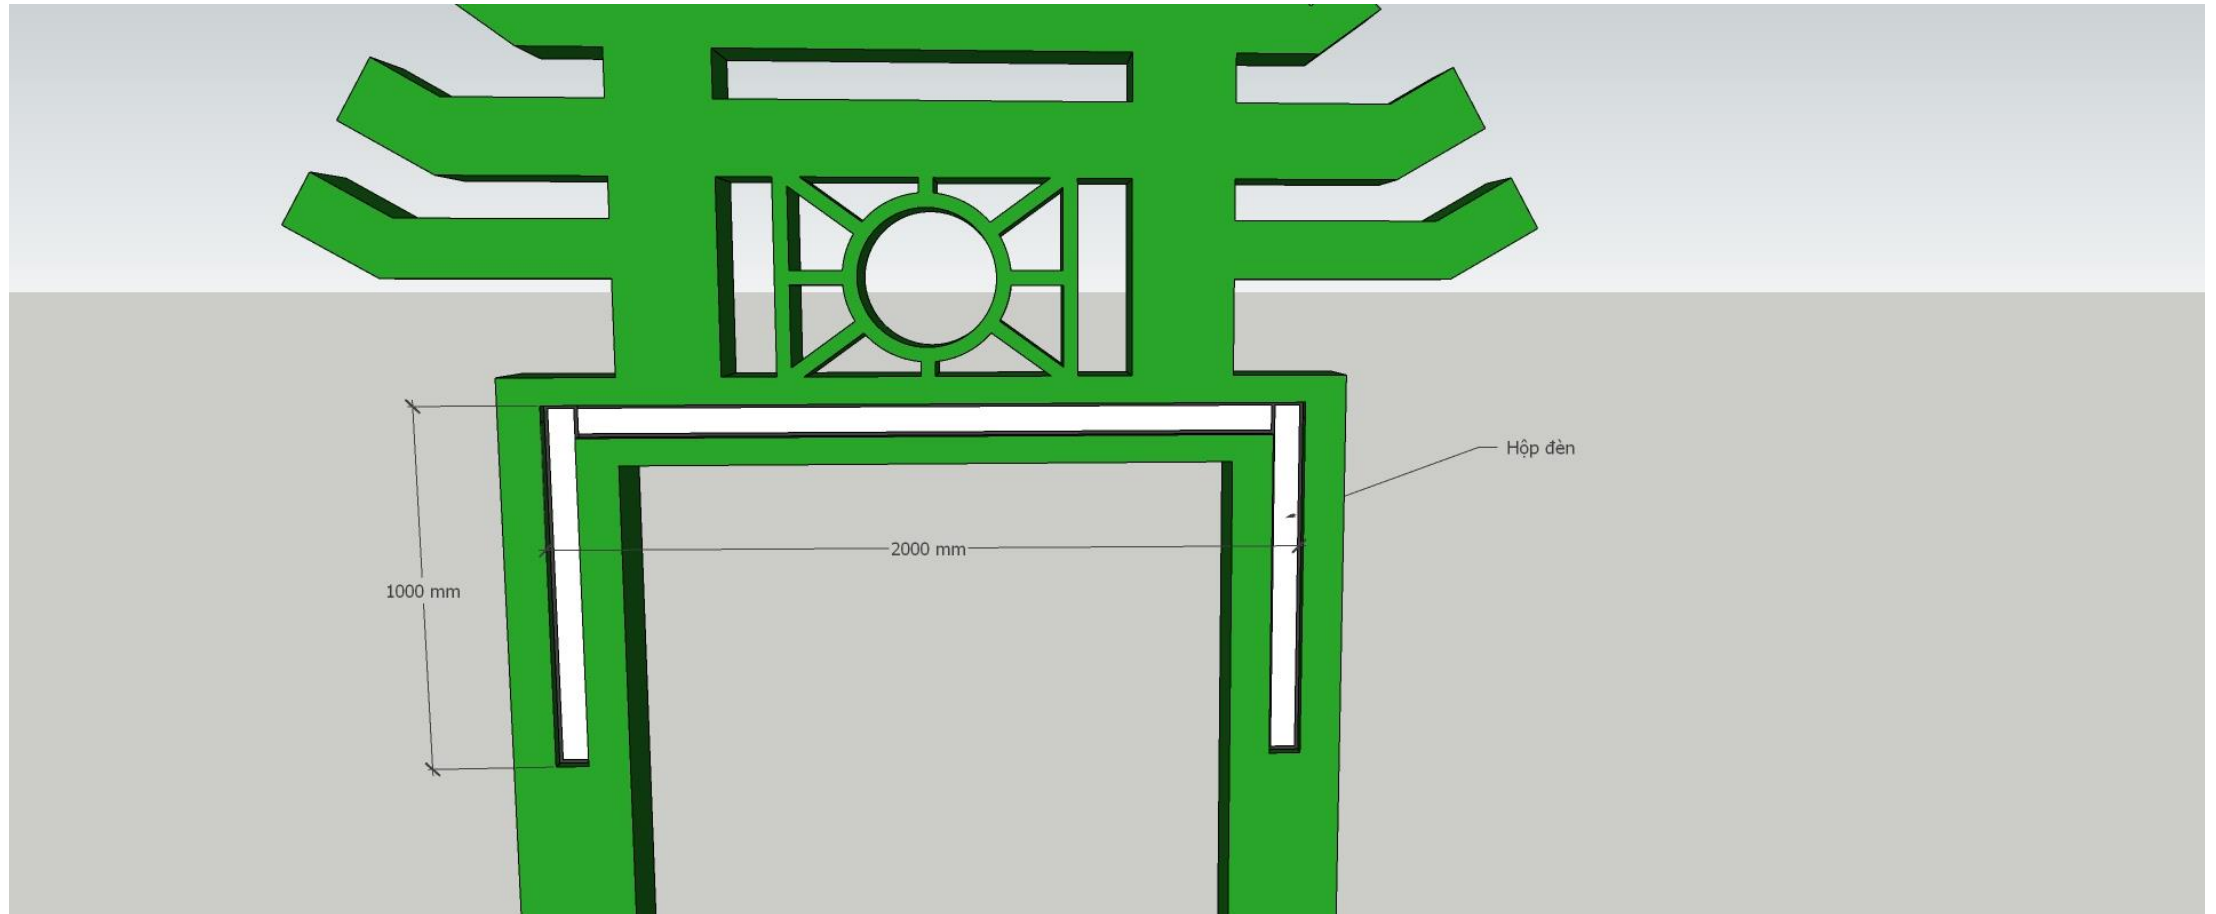

Cổng chào bao gồm 02 phần chính: Phần thân (kích thước: 4x3.4x0.5m) và phần đỉnh (4x3x0.5m) : khung chịu lực: sắt hộp 20 x 20mm, dày 1,4mm., được liên kết thành một khối thống nhất, có khả năng chịu lực, ổn định ngoài trời và đảm bảo tính thẩm mỹ cao, mang hình ảnh biểu tượng văn hóa Hà Nội . Chất liệu: khung chịu lực, sắt hộp 20x20mm, dày 1,4mm. Mặt ngoài ốp gỗ MDF trợn dày 5mm, bề và sơn công nghiệp chịu nước, ngoài cùng bồi decal

BUC TRƯNG BÀI 03 TẦNG

Chất liệu gỗ công nghiệp MDF cắt CNC, dày 5 cm, chống ẩm/chống nước, khung sắt hộp 40x40mm gia cố cường lực. Kích thước bục: dài 1,2m; rộng 0,6m; các tầng cách nhau 0,4m.

Bục trưng bày 02 tầng

Chất liệu gỗ công nghiệp MDF cắt CNC dày 10 cm, cắt CNC theo thiết kế được duyệt. Kích thước đáy mỗi chiều 1,8 m; Chiều cao tổng thể 2,5 m; chất liệu ván gỗ MDF, lót tấm PP in nền ngói.

Hệ vách treo logo và TV

Hệ vách treo logo và TV

Hộp đèn

Bộ chữ nổi cắt CNC bằng gỗ công nghiệp MDF, dán decal theo màu theo thiết kế. Kích thước: dài 1,8m; cao 0,2m.

CÂY TRANG TRÍ

THẨM TRẢI SÀN.

Chất liệu: Vải nỉ ép cao cấp chống xù, bề mặt mịn; độ dày phù hợp để chống trơn trượt, êm chân và ổn định khi di chuyển.