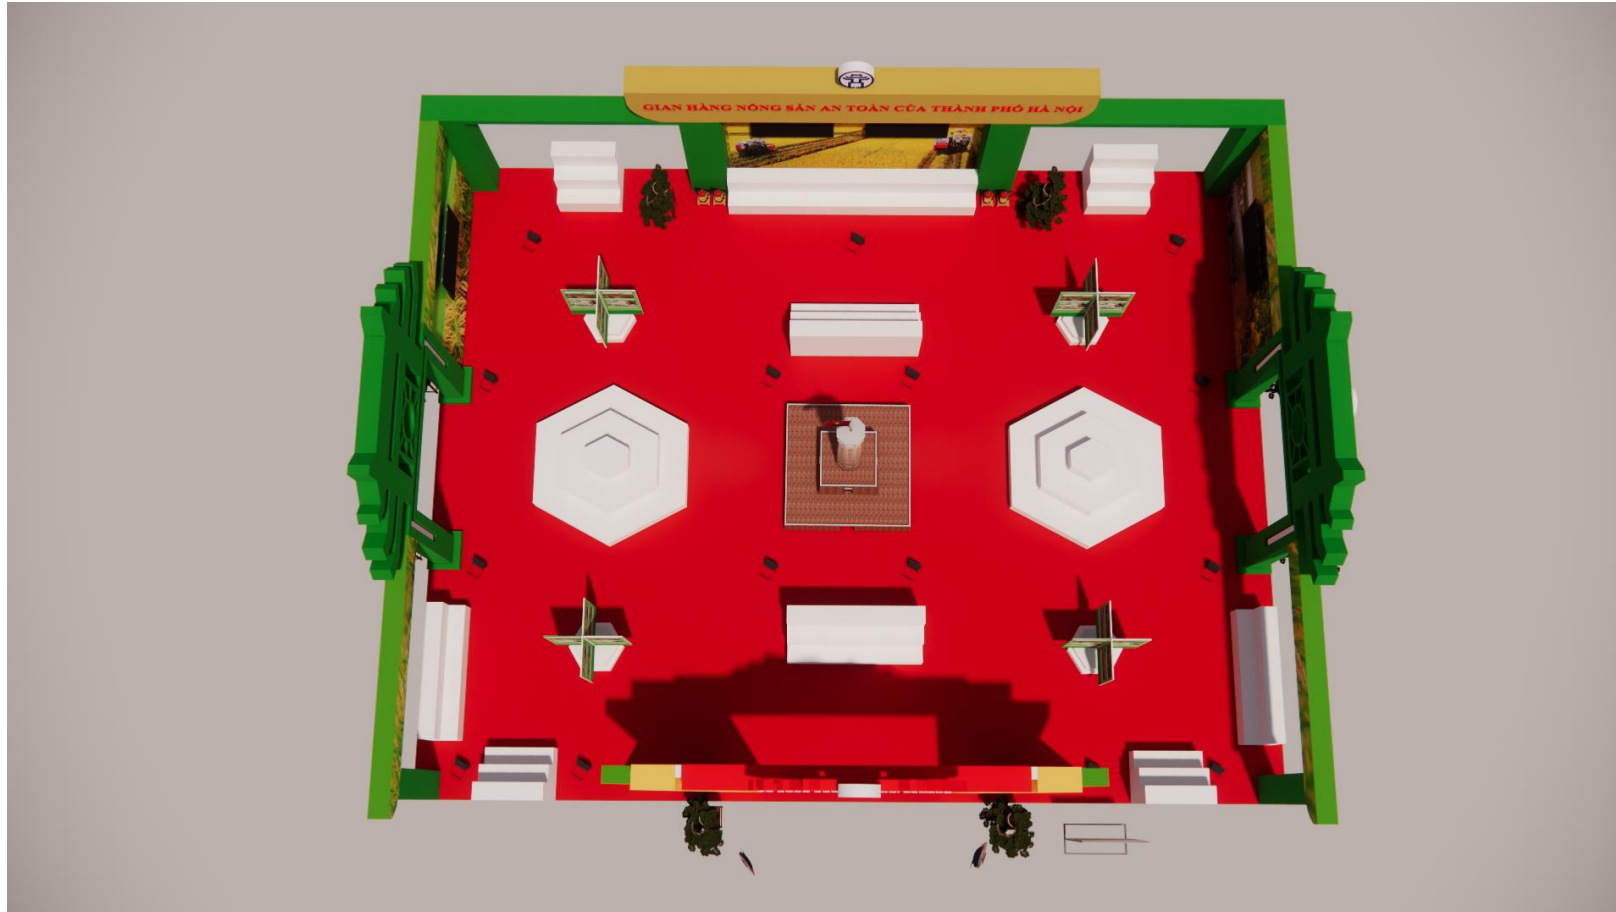

PHỐI CẢNH TỔNG THỂ