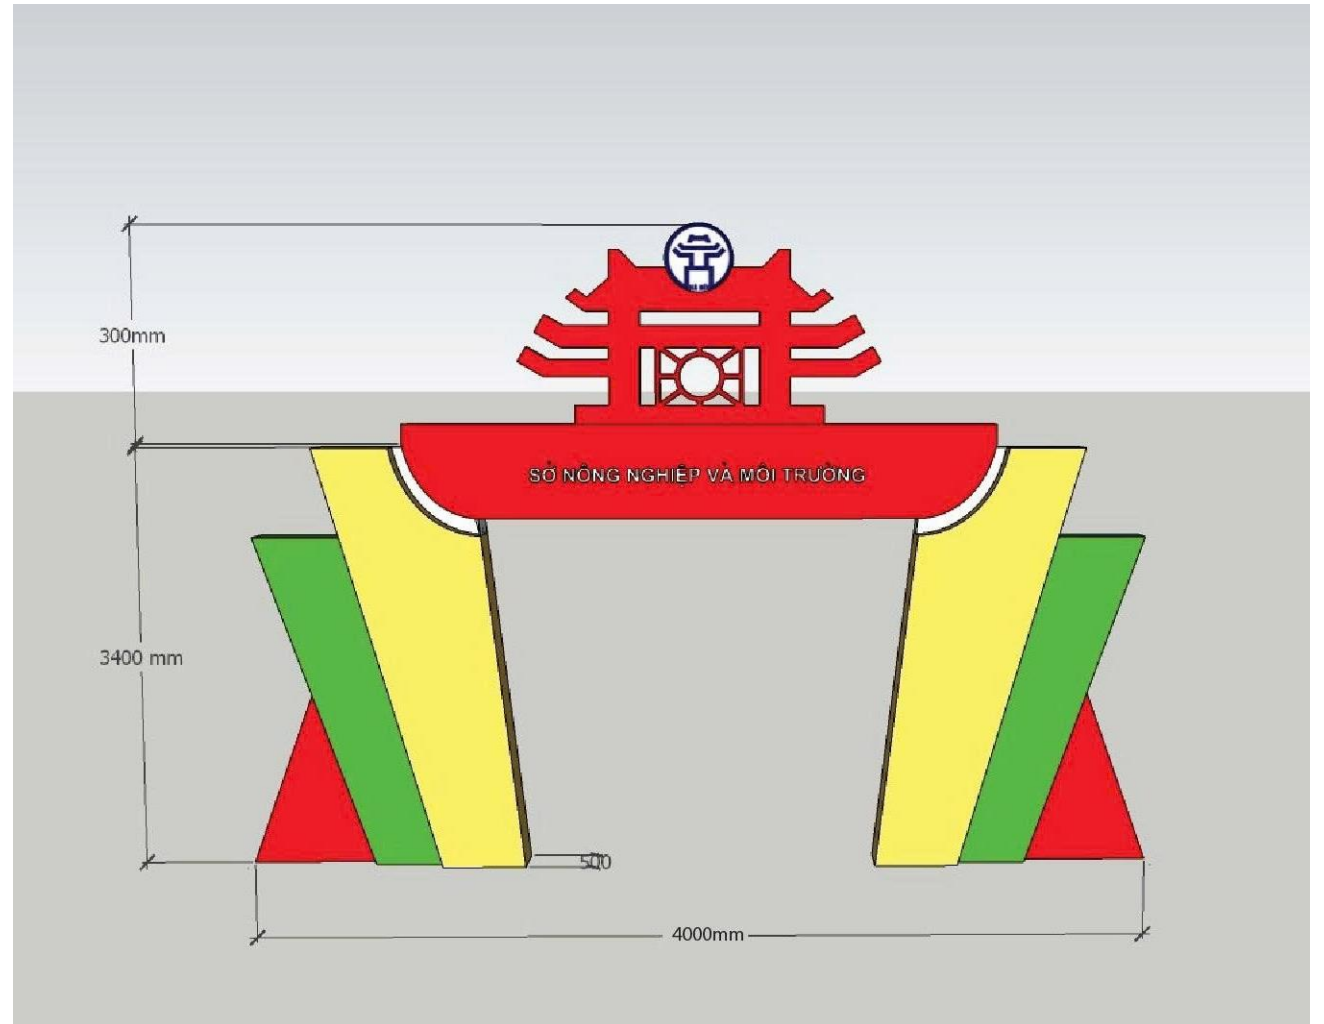

Cổng chào bao gồm 02 phần chính: Phần thân (kích thước: 4x3.4x0.5m) và phần đỉnh (4x3x0.5m) : khung chịu lực: sắt hộp 20 x 20mm, dày 1,4mm., được liên kết thành một khối thống nhất, có khả năng chịu lực, ổn định ngoài trời và đảm bảo tính thẩm mỹ cao, mang hình ảnh biểu tượng văn hóa Hà Nội . Chất liệu: khung chịu lực, sắt hộp 20x20mm, dày 1,4mm. Mặt ngoài ốp gỗ MDF trợn dày 5mm, bề và sơn công nghiệp chịu nước, ngoài cùng bồi decal

PHỐI CẢNH CÔNG CHÀO 2,3

CỔNG CHÀO 2, 3

Cổng chào bao gồm 02 phần chính: Phần thân (kích thước: 4x3.4x0.5m) và phần đỉnh (4x3x0.5m) : khung chịu lực: sắt hộp 20 x 20mm, dày 1,4mm., được liên kết thành một khối thống nhất, có khả năng chịu lực, ổn định ngoài trời và đảm bảo tính thẩm mỹ cao, mang hình ảnh biểu tượng văn hóa Hà Nội . Chất liệu: khung chịu lực, sắt hộp 20x20mm, dày 1,4mm. Mặt ngoài ốp gỗ MDF trơ dày 5mm, bề và sơn công nghiệp chịu nước, ngoài cùng bồi decal

LOGO UBND THÀNH PHỐ HÀ NỘI

Kích thước: Logo đường kính
70cm x Độ dày 20cm x 2 mặt.
Chất liệu: Bề mặt mica trong dán
(bôi) decan PP trong có đèn
sáng

BỤC LỤC GIÁC

KT: đường kính 3m, 2 m, 1m, cao 0,9m.
Chất liệu gỗ MDF 12mm, sơn PU

BUC TRƯNG BÀI 03 TẦNG

Chất liệu gỗ công nghiệp MDF cắt CNC, dày 5 cm, chống ẩm/chống nước, khung sắt hộp 40x40mm gia cố cường lực. Kích thước bục: dài 1,2m; rộng 0,6m; các tầng cách nhau 0,4m.

Bục trưng bày 02 tầng