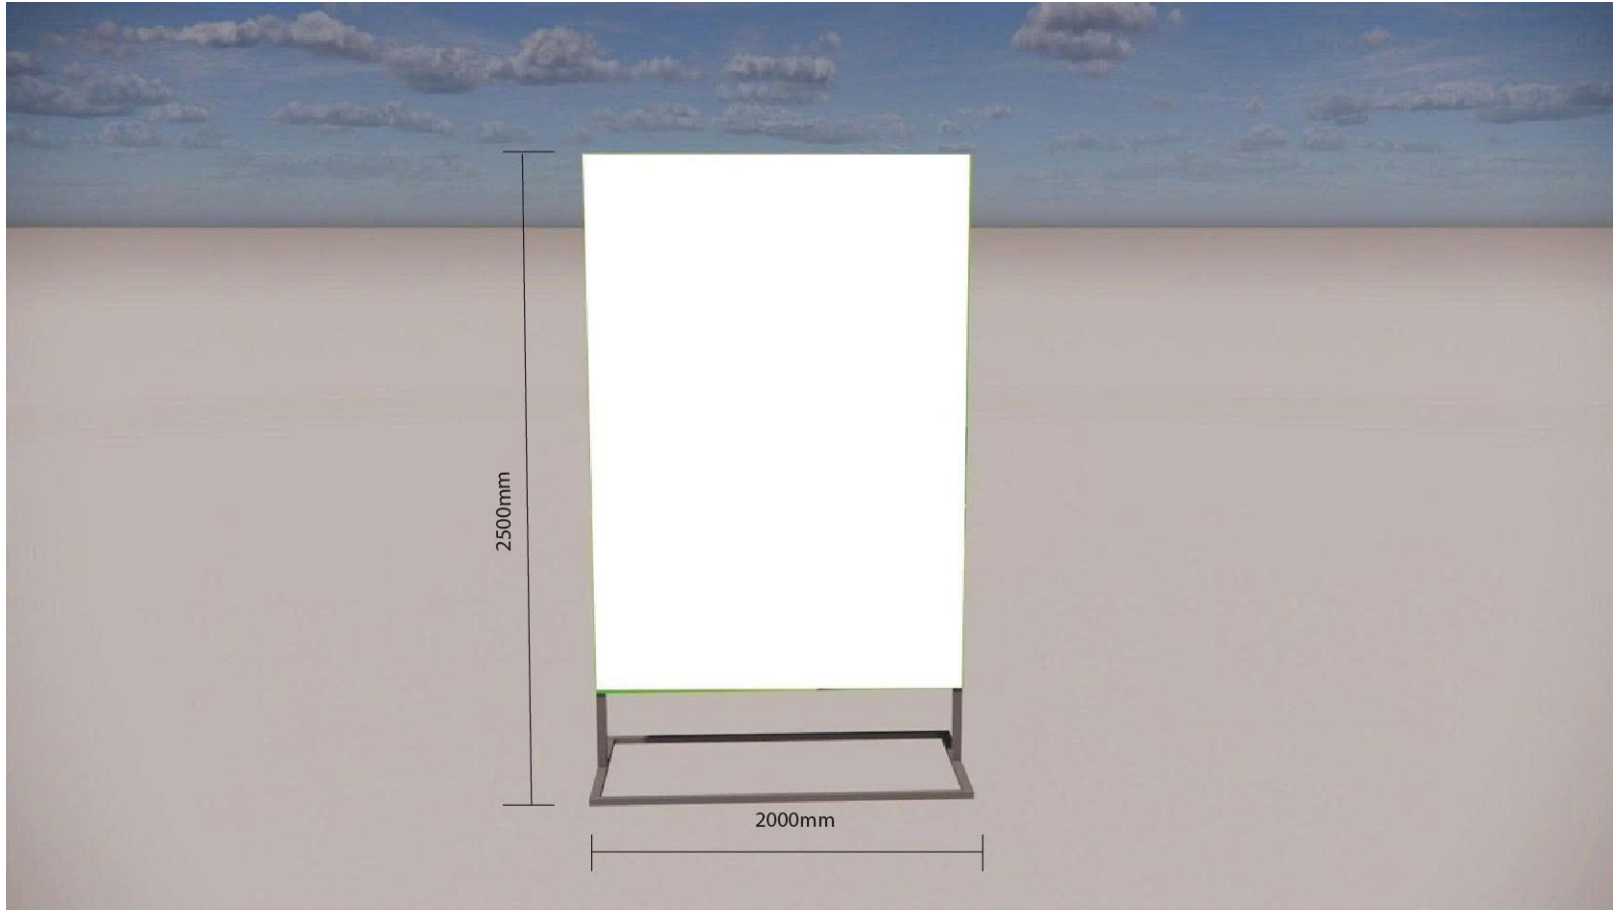

Chất liệu gỗ công nghiệp MDF cắt CNC dày 10 cm, cắt CNC theo thiết kế được duyệt. Kích thước đáy mỗi chiều 1,8 m; Chiều cao tổng thể 2,5 m; chất liệu ván gỗ MDF, lót tấm PP in nền ngói.

Hệ vách treo logo và TV

Hệ vách treo logo và TV

Hộp đèn

Bộ chữ nổi cắt CNC bằng gỗ công nghiệp MDF, dán decal theo màu theo thiết kế. Kích thước: dài 1,8m; cao 0,2m.

CÂY TRANG TRÍ

THẨM TRẢI SÀN.

Chất liệu: Vải nỉ ép cao cấp chống xù, bề mặt mịn; độ dày phù hợp để chống trơn trượt, êm chân và ổn định khi di chuyển.

Bảng thông tin to

KT: 2,5m x 2m, độ dày bảng từ 12 - 15mm tùy điều kiện gia công. Chất liệu: gỗ công nghiệp MDF chất lượng cao, bề mặt nhẵn, phẳng, MDF được xử lý chống ẩm nhẹ

Kệ treo khung ảnh hình chữ thập

Cột trụ đứng: inox bóng, chiều cao 1,7m, đường kính trụ: 50mm, đế trụ có chân dẹt tròn hoặc vuông, gia trọng bằng sắt nặng hoặc đế gang để đảm bảo đứng vững, chống đổ. Poster/ khung ảnh trưng bày: 80 cm x 70 cm x 2,5cm, mặt poster in hoặc dán ảnh theo thiết kế mỹ thuật, có thể treo hoặc dán ảnh, tùy theo yêu cầu trưng bày