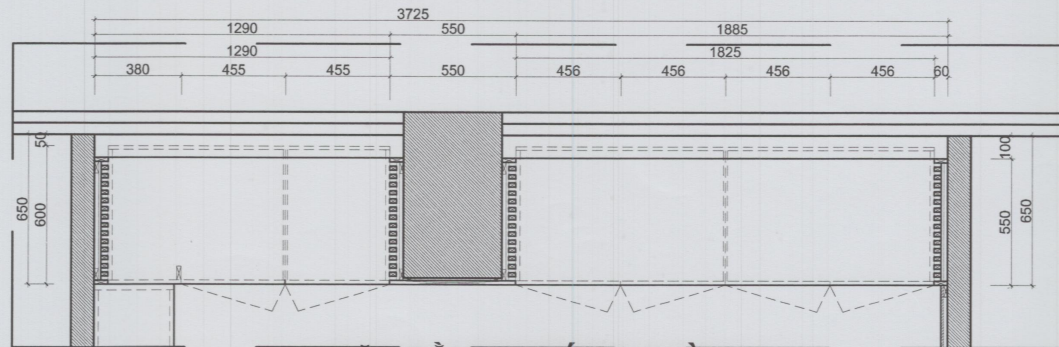

Thiết kế Trần Văn Phước.

Kiểm tra Nguyễn Thị Mừng.

Tỷ lệ: 1/100

KT: 07/08

1. CHI TIẾT TỦ THẤP + ÓP CỘT

MẶT ĐỨNG HƯỚNG NHÌN A

MẶT BẰNG HƯỚNG NHÌN A

GHI CHÚ MÀU SẮC: