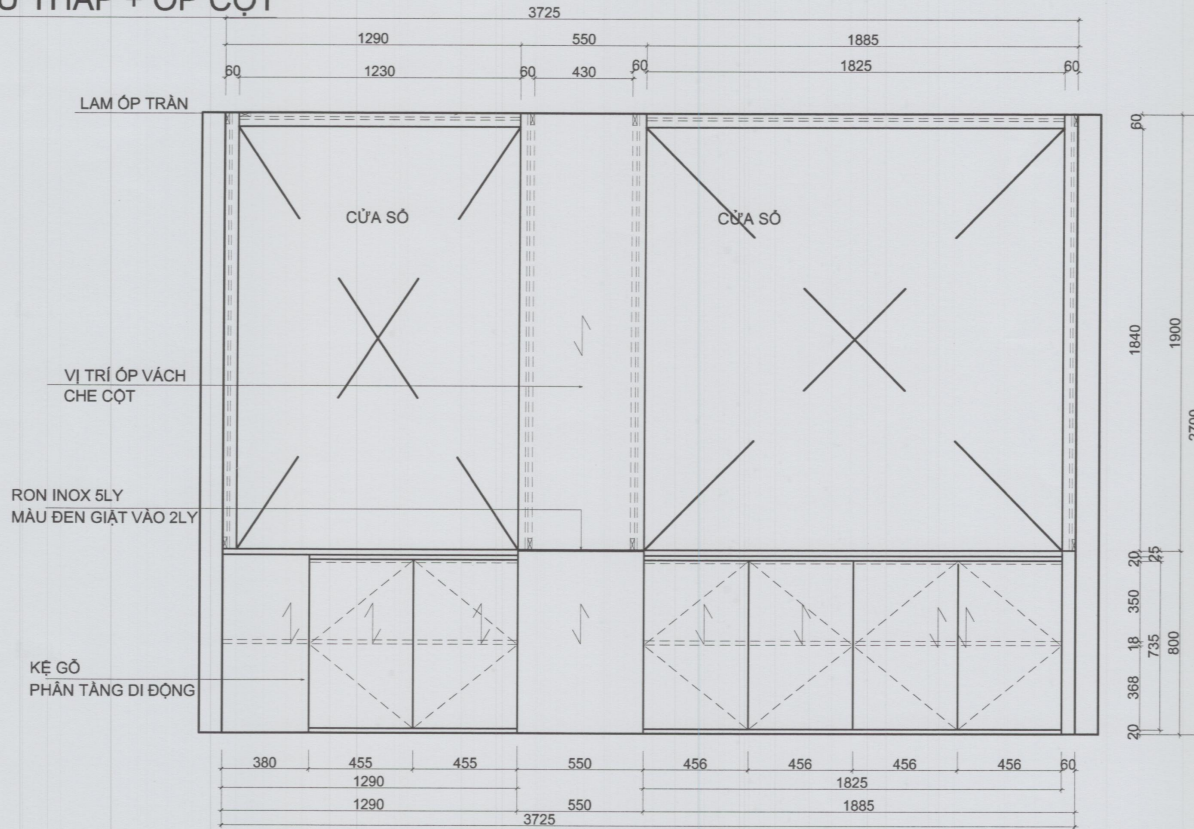

1. CHI TIẾT TỦ THẤP + ÓP CỘT

MẶT ĐỨNG HƯỚNG NHÌN A