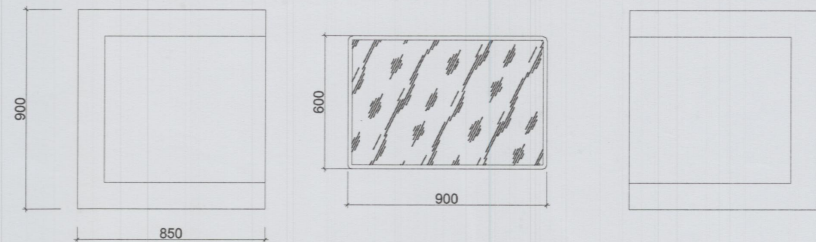

Lần 2 .././2025

Lần 3 .././2025

Thiết kế Trần Văn Phước.

Kiểm tra Nguyễn Thị Mừng.

Tỷ lệ: 1/100

KT: 08/08

8. CHI TIẾT BỘ SOFA + BÀN NƯỚC

MẶT ĐỨNG