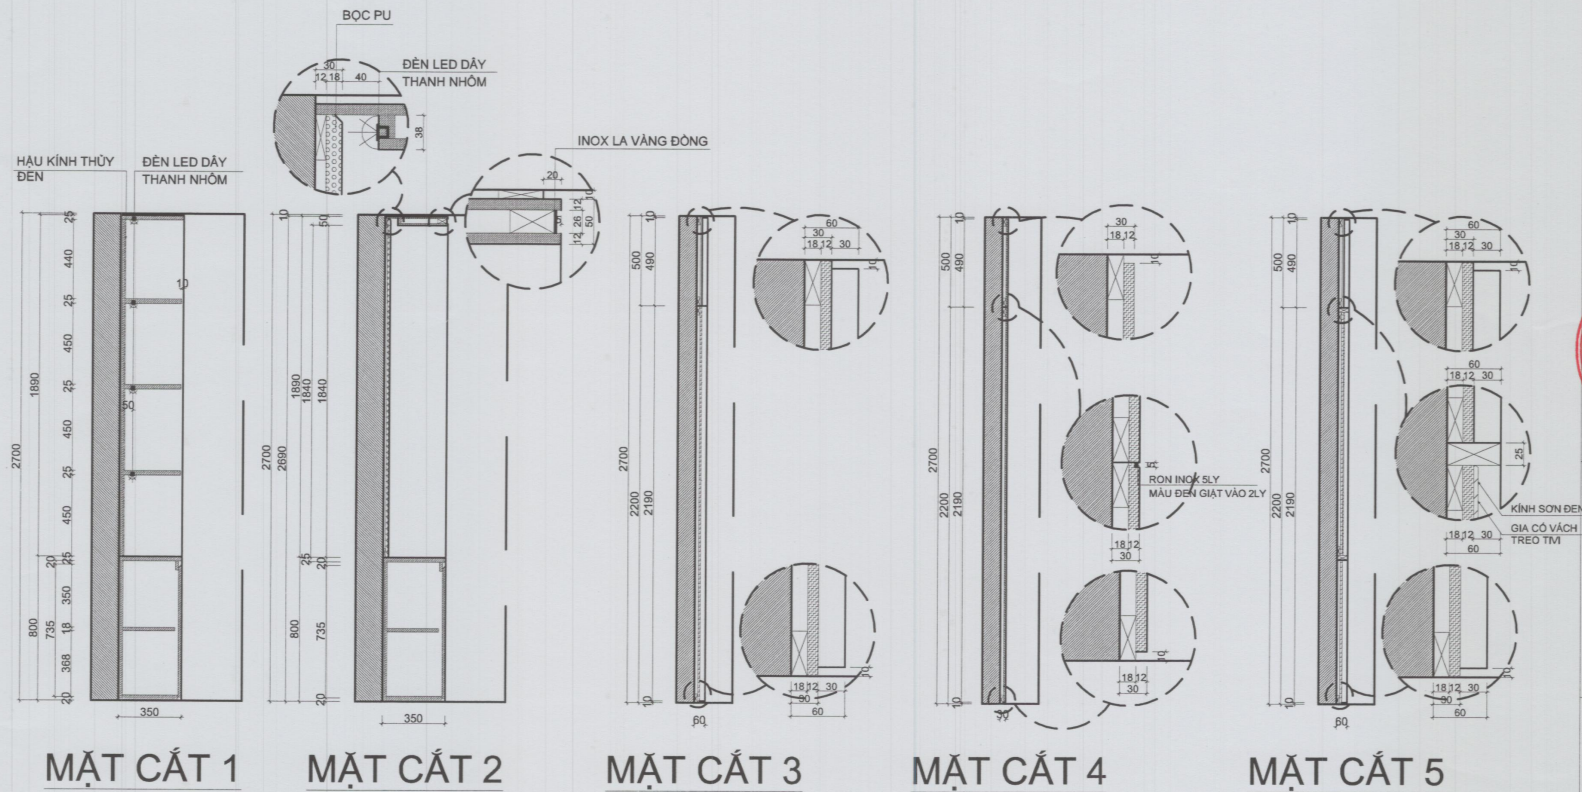

STT	TÊN BẢN VẼ
1	TỦ THÁP + VÒM
2	TỦ TRANG TRÍ
3	VÁCH ỐP SOFA
4	VÁCH ỐP CỬA
5	TỦ PANTRY
6	VÁCH TVM
7	BÀN LÀM VIỆC

Lưu ý: kiểm tra lại kích thước thực tế trước khi sản xuất.

4. CHI TIẾT TỦ PANTRY + 5. TỦ TRANG TRÍ