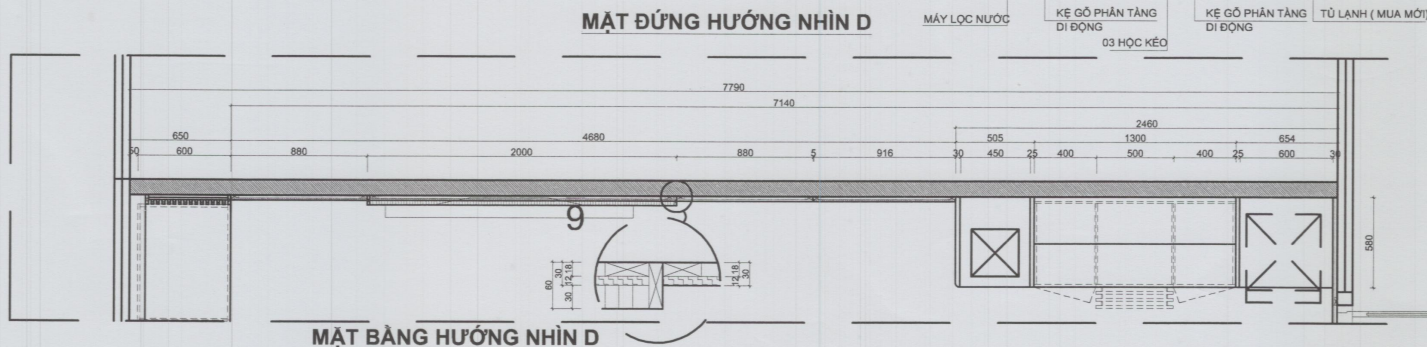

5. CHI TIẾT TỦ PANTRY + 6. VÁCH ÓP TREO TV

GHI CHÚ VẬT LIỆU :

- DÙNG MDF CHỐNG ẨM PHỦ MELAMINE

GHI CHÚ MÀU SẮC:

- MS 390 EV
- MS 5007 SMM

Lưu ý: kiểm tra lại kích thước thực tế trước khi sản xuất.

Style Your Space.

CÔNG TY CP TKSX NỘI THẤT THÀNH NAM

SHOWROOM:

A : 15-17-19 Trần Lưu, P An Khánh, Tp. Thủ Đức

T : 0909 161 068

W : www.noithatthanhnam.net

Ngày ban hành 29/02/2016

Cần ban hành Mã số

29/02/2016

KD - 011-BM1

ĐẠI DIỆN

CÔNG TY CP TKSX NỘI THẤT THÀNH NAM

QUẬN 5 - TP. HỒ CHÍ MINH

GD. NGUYỄN ĐỨC HIẾU

CHỦ ĐẦU TƯ

CÔNG TY CP

CẤP NƯỚC CHỢ LỚN

ĐC: 97 PHẠM HỮU CHÍ, P12, Q5, TP HCM

CÔNG TY CP

CẤP NƯỚC

CHỢ LỚN

QUẬN 5 - TP. HỒ CHÍ MINH

GD. HUYNH TUẤN ANH

CÔNG TRÌNH

SỬA CHỮA VÁN PHÒNG LÀM VIỆC CHO CÁC

PHÒNG TẠI TẦNG 2 CÔNG TY

ĐC: 97 PHẠM HỮU CHÍ, P12, Q5, TP HCM

VỊ TRÍ

TẦNG. 2

THIẾT KẾ

Lần 1 20/2/2025

Lần 2 ..../2025

Lần 3 ..../2025

Thiết kế Trần Văn Phước.

Kiểm tra Nguyễn Thị Mừng.

Tỷ lệ: 1/100

KT: 06/08