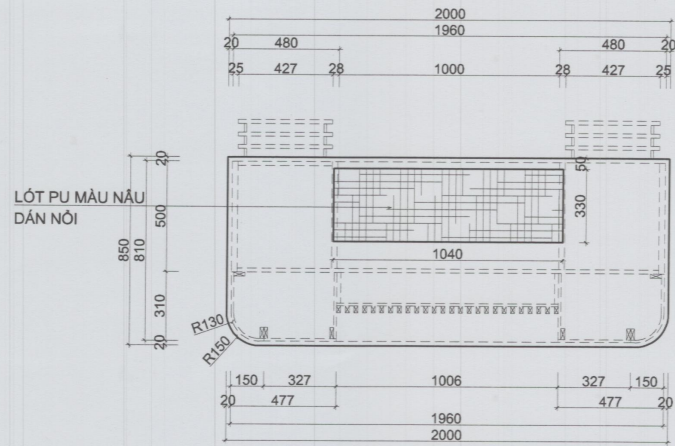

Lần 1 30/6/2025

Lần 2/2025

Lần 3/2025

Thiết kế Trần Văn Phước.

Kiểm tra Nguyễn Thị Mừng.

Tỷ lệ: 1/100

KT: 03/08

7. CHI TIẾT BÀN LÀM VIỆC