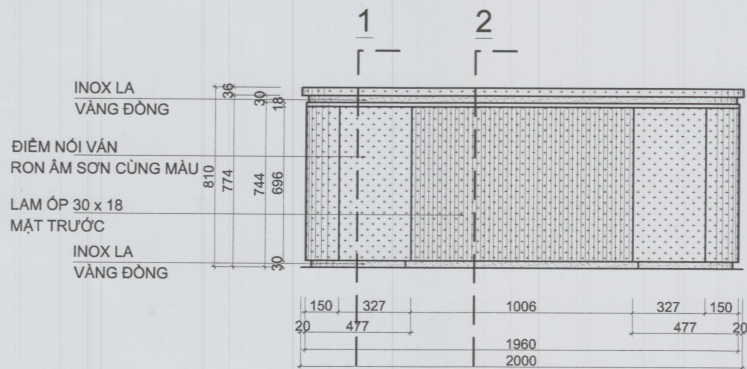

MẶT BẰNG

MẶT CẮT 1

MẶT CẮT 2

MẶT ĐỨNG NGOÀI

MẶT ĐỨNG TRONG

GHI CHÚ VẬT LIỆU :

- DÙNG MDF CHỐNG ẨM PHÙ MELAMINE

GHI CHÚ MÀU SẮC: