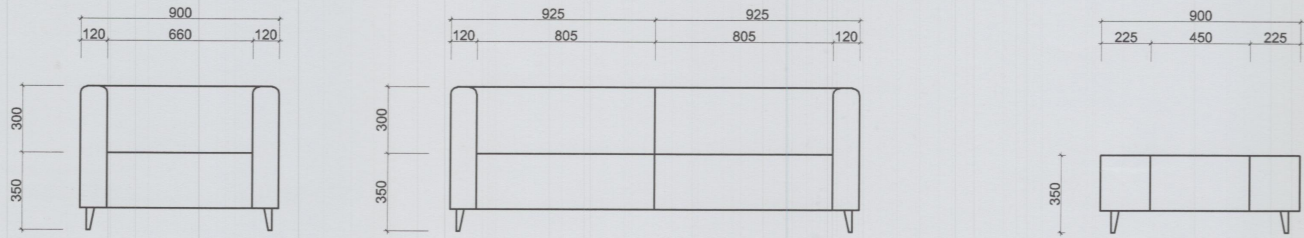

Lần 2 .././2025

Lần 3 .././2025

Thiết kế Trần Văn Phước.

Kiểm tra Nguyễn Thị Mừng.

Tỷ lệ: 1/100

KT: 08/08

8. CHI TIẾT BỘ SOFA + BÀN NƯỚC

MẶT ĐỨNG