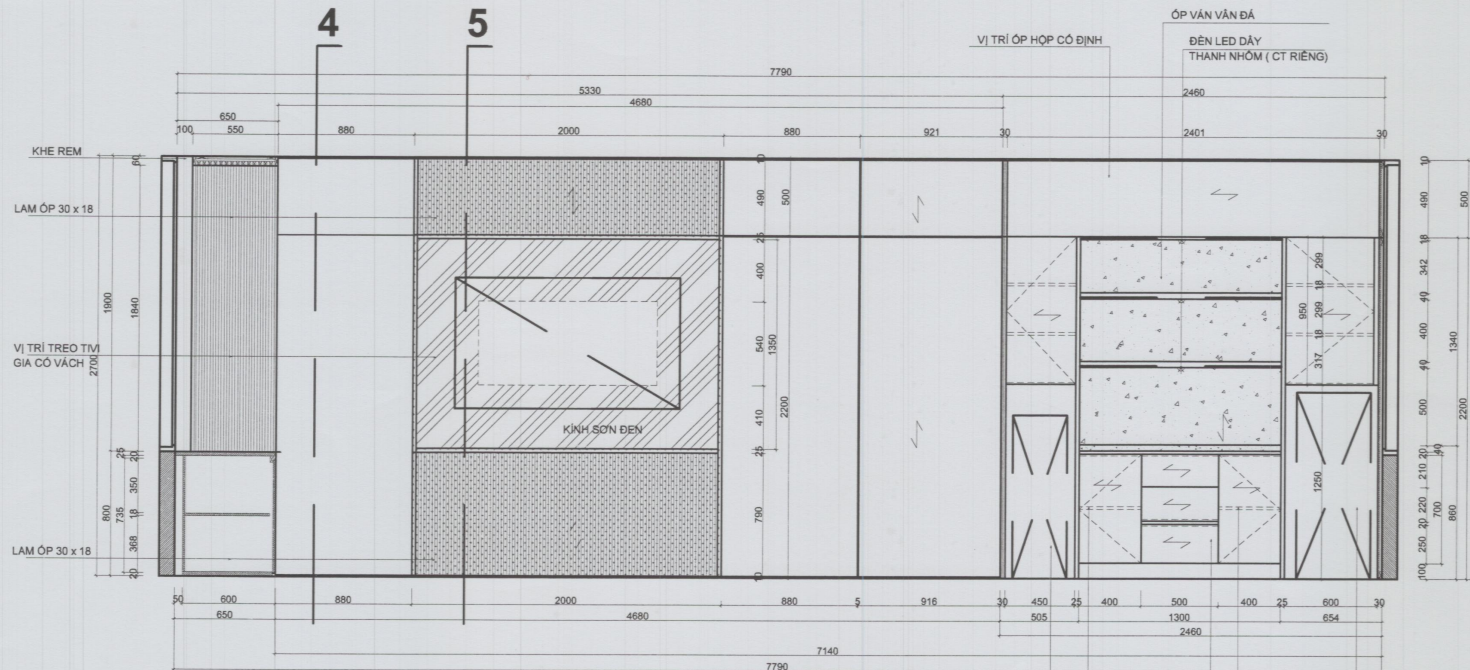

5. CHI TIẾT TỦ PANTRY + 6. VÁCH ÓP TREO TV

GHI CHÚ VẬT LIỆU :

- DÙNG MDF CHỐNG ẨM PHỦ MELAMINE

GHI CHÚ MÀU SẮC:

- MS 390 EV
- MS 5007 SMM

Lưu ý: kiểm tra lại kích thước thực tế trước khi sản xuất.

Style Your Space.

CÔNG TY CP TKSX NỘI THẤT THÀNH NAM

SHOWROOM:

A : 15-17-19 Trần Lưu, P An Khánh, Tp. Thủ Đức

T : 0909 161 068

W : www.noithatthanhnam.net

Ngày ban hành 29/02/2016

Cần ban hành Mã số

29/02/2016

KD - 011-BM1

ĐẠI DIỆN

CÔNG TY CP TKSX NỘI THẤT THÀNH NAM

QUẬN 5 - TP. HỒ CHÍ MINH

GD. NGUYỄN ĐỨC HIẾU

CHỦ ĐẦU TƯ

CÔNG TY CP

CẤP NƯỚC CHỢ LỚN

ĐC: 97 PHẠM HỮU CHÍ, P12, Q5, TP HCM

CÔNG TY CP

CẤP NƯỚC

CHỢ LỚN

QUẬN 5 - TP. HỒ CHÍ MINH

GD. HUYNH TUẤN ANH

CÔNG TRÌNH

SỬA CHỮA VÁN PHÒNG LÀM VIỆC CHO CÁC

PHÒNG TẠI TẦNG 2 CÔNG TY

ĐC: 97 PHẠM HỮU CHÍ, P12, Q5, TP HCM

VỊ TRÍ

TẦNG. 2

THIẾT KẾ

Lần 1 20/2/2025

Lần 2 ..../2025

Lần 3 ..../2025

Thiết kế Trần Văn Phước.

Kiểm tra Nguyễn Thị Mừng.

Tỷ lệ: 1/100

KT: 06/08